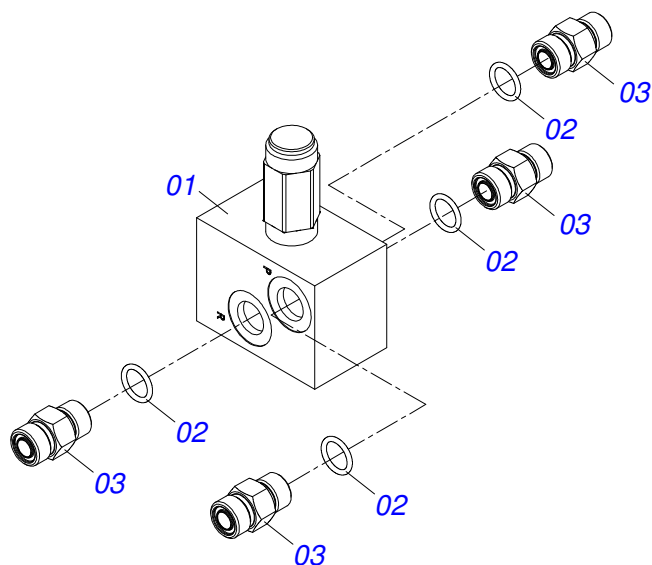

Item	Código	Descrição	Ver Pág.	QT
01	0511067335	CAMISA 150 X 710 GASPM EHD 10020		01
02	0521069121	EXTENSOR 63,50 X 889 GASPM EHD 10020		01
03	0581018237	SUPORTE ANEIS 63,50 X 150 X 80		01
04	0503030384	PLUG CON N-001		02
05	0503010287	ANEL RASPD D-2500 1G24251		01
06	0541010615	TAMPA MOVEL 150		01
07	0503014960	GAXETA RUE302500-Z04 BUZAK		01
08	0503010971	ANEL G.I.2.1/2X3X1/2 W2-2750-500 PK		02
09	0503010002	GRAXEIRA 1800		02
10	0503010704	ANEL O RING 2-357 N 3006-9B		01
11	0503019286	ANEL BACK-UP 8-357		01
12	0581018236	EMBOLO 150 X 57 GASPM EHD 16		01
13	0581018235	PORCA S R 2 10FPP X 30MM GASPM EHD 16		01
14	0503015912	VEDAÇÃO SELEMASTER DAS PCB1A1500-NCRO		01
15	0503019098	ANEL O RING 2-227 N 3006-90B		01

Item	Código	Descrição	Ver Pág.	QT
01	0503011627	MACHO ENGRENAGEM RAPIDO AGR 1/2 NPT		01
02	0503011882	TAMPA PLASTICA PARA ENGATE RAPIDO MACHO		01

Item	Código	Descrição	Ver Pág.	QT
01	0503062227	MACACO COMPLETO (8088) ROBUSTEC		01

Item	Código	Descrição	Ver Pág.	QT
01	0511053004	JOGO DE MANGUEIRAS		01
01A	0501080969	MANGUEIRA 1/2 X 750 TR-TC TERM OFS		01
01B	0501080986	MANGUEIRA 1/2 X 1400 TR-TC TERM OFS		01
01C	0501080917	MANGUEIRA 1/2 X 5500 TR-TM TERM OFS		02
02	0503030923	NIPLE 3/4 UNF X 13/16UN OFS X 40		02
03	0503011030	ANEL O RING 2-014 N 3006-9B		04