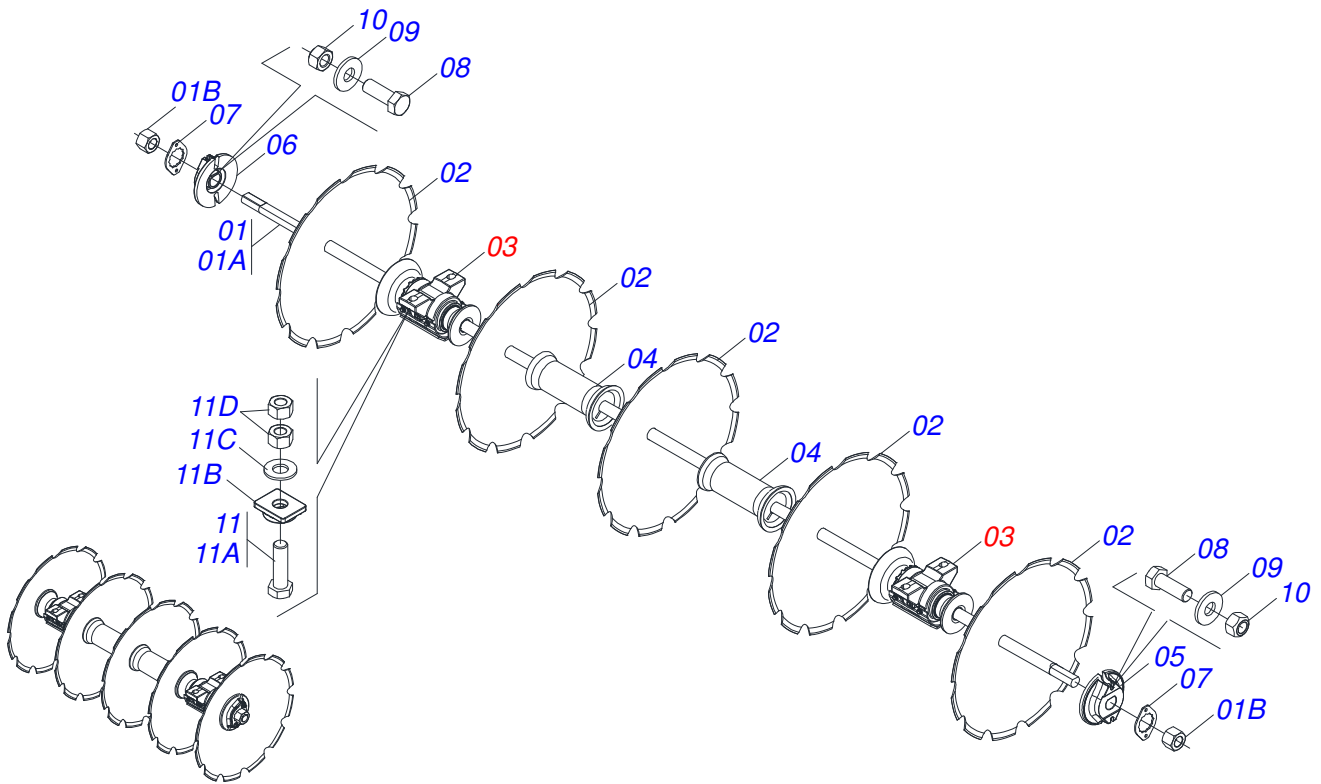

Item	Código	Descrição	Ver Pág.	QT
01	0511042421	EIXO 2.1/2 X 2315 C/PORCAS GAPCW 45		02
01A	0541011893	EIXO 2.1/2 X 2315 GAPCW 45		01
01B	0502040064	PORCA R2.1/2UNC 7FPP X 70 SEXT 99		02
02	0602051003	DR40X12 C143AF04FR2.9/16 12REC TATU		10
03	0521049768	MANCAL AGRÍCOLA DM OL 504X2.1/2 COM 13 PROTEÇÃO NAC		04
04	0502012414	SEPARADOR 495 X 2.1/2 GASPM 10020		04
05	0502012938	TRAVA INTERNA EIXO (2.1/2)		02
06	0502012939	TRAVA EXTERNA EIXO (2.1/2)		02
07	0541010368	TRAVA PORCA GAP/GAPM/GAPCR ZN		04
08	0503010232	PARAFUSO 5/8 UNC X 1.3/4 C S G.5 ZN		08
09	0501012140	ARRUELA LISA 16,50 X 40 X 4,00 ZN		08
10	0503012412	PORCA SEXTAVADA AUTOTRAVANTE MEC/TORQUE 5/8 UNC G.5 ZN		08
11	0501041301	PARAF 1.1/4 UNC X 5.3/4 CA COMPL		08
11A	0501010954	PARAF 1.1/4 UNC X 5.3/4 C A 8.8 ZN		01
11B	0501010953	TRAVA PARAF 1.1/4		01
11C	0531010713	ARRUELA LISA 32,50X 65X 8,0 PCC2 ZN		01
11D	0501010087	PORCA 1.1/4 UNC SEXT 2 ZN		02