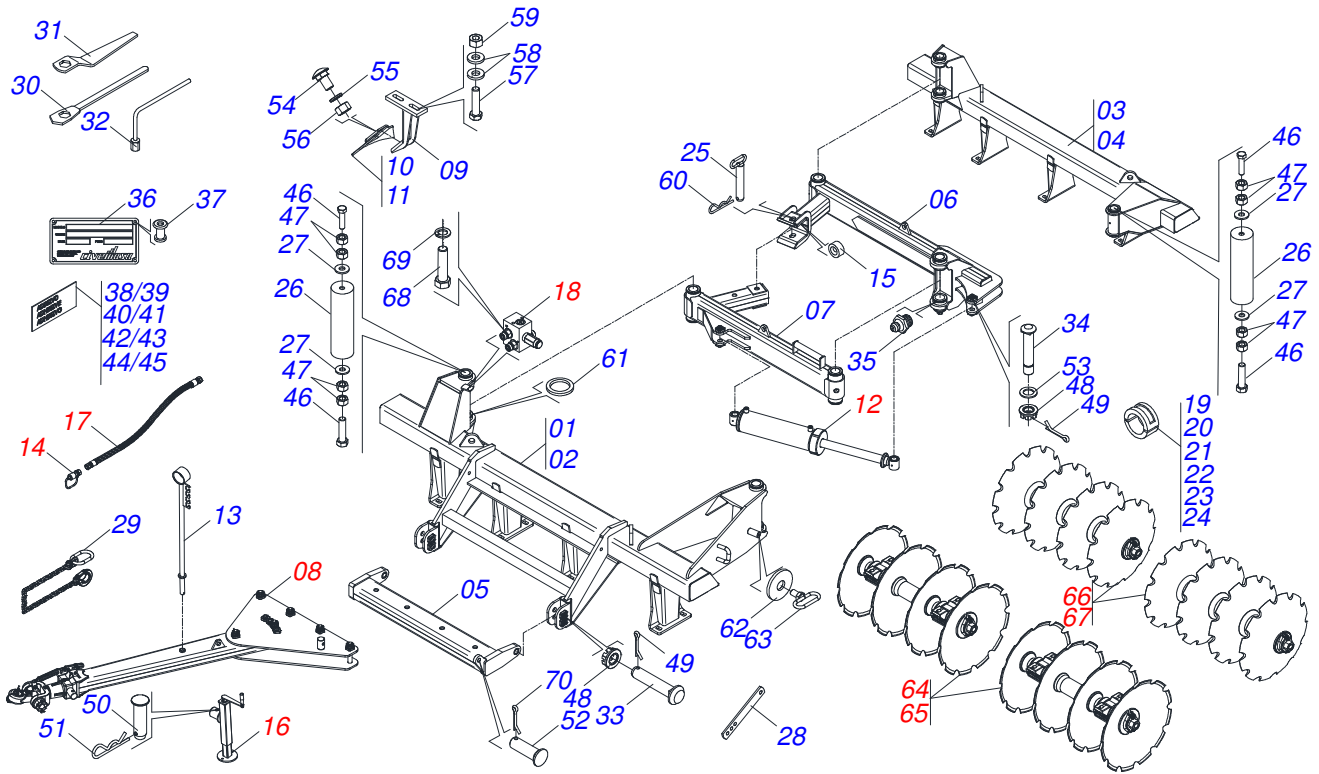

# PRODUTOS

<b>Código</b>	<b>Descrição</b>
0121710002	GASPMC EHD 10020 16 X 40 X 12 DM S-0805
0121710006	GASPMC EHD 10020 16 X 42 X 12 DM S-0805
0121710003	GASPMC EHD 10020 20 X 40 X 12 DM S-0805

# INDICE

0909095546	CHASSI COMPLETO	.....	1
0521041823	BARRA TRACAO COMPLETA (PINO 3")	.....	2
0531040171	ENGATE COMPLETO	.....	3
0511044812	CILINDRO HIDRAULICO 63,50 X 150 X 950 X 550 GASPM	.....	4
0501053834	MACHO ENGATE RAPIDO AGRICOLA 1/2 NPT COM TAMPA	.....	5
0511048088	MACACO COMPLETO	.....	6
0909095556	JOGO DE MANGUEIRAS 16/20D	.....	7
0501055696	VALVULA DESCARGA COMPLETA (OFS)	.....	8
0909095547	SEÇÃO DE DISCOS DIANTEIRA DIREITA/ESQUERDA 16	.....	9
0909095549	SEÇÃO DE DISCOS DIANTEIRA DIREITA/ESQUERDA 20	.....	10
0909095548	SEÇÃO DE DISCOS TRASEIRA DIREITA/ESQUERDA 16	.....	11
0909095550	SEÇÃO DE DISCOS TRASEIRA DIREITA/ESQUERDA 20	.....	12
0521049768	MANCAL AGRÍCOLA DM OL 504X2.1/2 COM PROTEÇÃO NAC	.....	13

Item	Código	Descrição	Ver Pág.	QT
01	0511053004	JOGO DE MANGUEIRAS		01
01A	0501080969	MANGUEIRA 1/2 X 750 TR-TC TERM OFS		01
01B	0501080986	MANGUEIRA 1/2 X 1400 TR-TC TERM OFS		01
01C	0501080917	MANGUEIRA 1/2 X 5500 TR-TM TERM OFS		02
02	0503030923	NIPLE 3/4 UNF X 13/16UN OFS X 40		02
03	0503011030	ANEL O RING 2-014 N 3006-9B		04