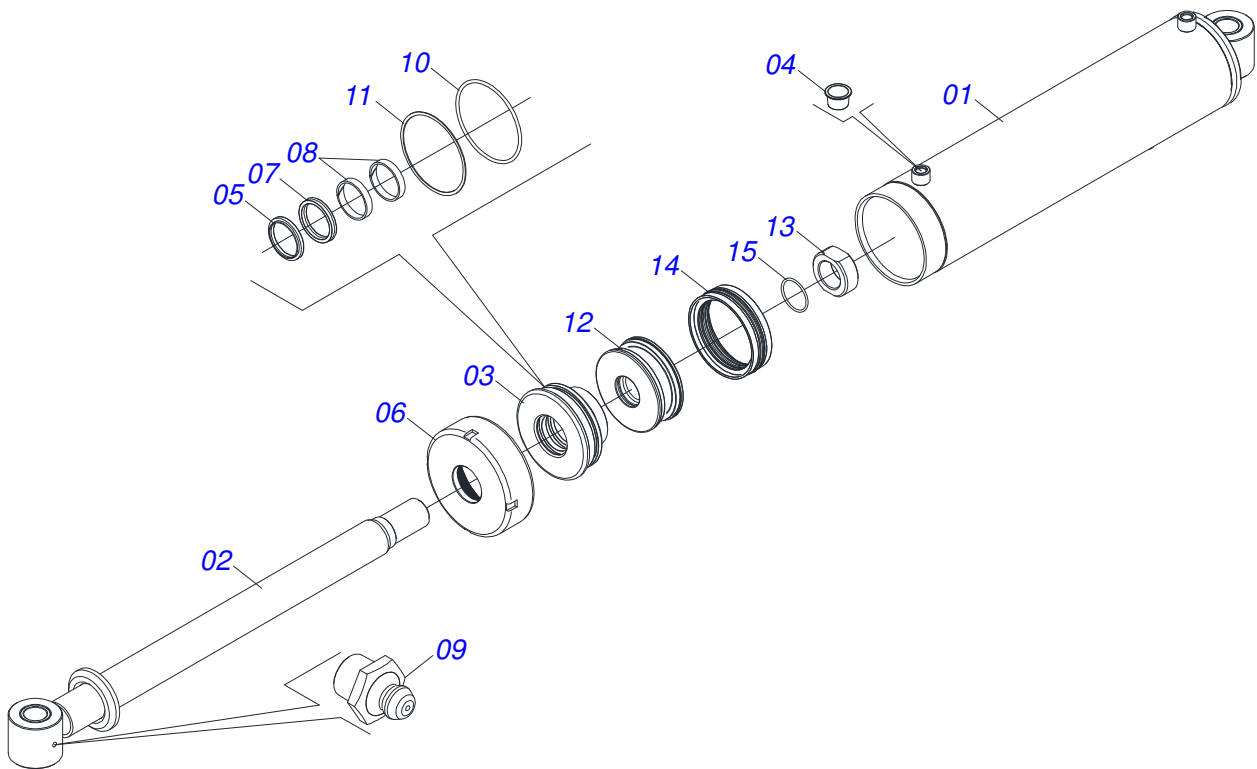

Item	Código	Descrição	Ver Pág.	QT
01	0511067335	CAMISA 150 X 710 GASPM EHD 10020		01
02	0521069121	EXTENSOR 63,50 X 889 GASPM EHD 10020		01
03	0581018237	SUPORTE ANEIS 63,50 X 150 X 80		01
04	0503030384	PLUG CON N-001		02
05	0503010287	ANEL RASPD D-2500 1G24251		01
06	0541010615	TAMPA MOVEL 150		01
07	0503014960	GAXETA RUE302500-Z04 BUZAK		01
08	0503010971	ANEL G.I.2.1/2X3X1/2 W2-2750-500 PK		02
09	0503010002	GRAXEIRA 1800		02
10	0503010704	ANEL O RING 2-357 N 3006-9B		01
11	0503019286	ANEL BACK-UP 8-357		01
12	0581018236	EMBOLO 150 X 57 GASPM EHD 16		01
13	0581018235	PORCA S R 2 10FPP X 30MM GASPM EHD 16		01
14	0503015912	VEDAÇÃO SELEMASTER DAS PCB1A1500-NCRO		01
15	0503019098	ANEL O RING 2-227 N 3006-90B		01