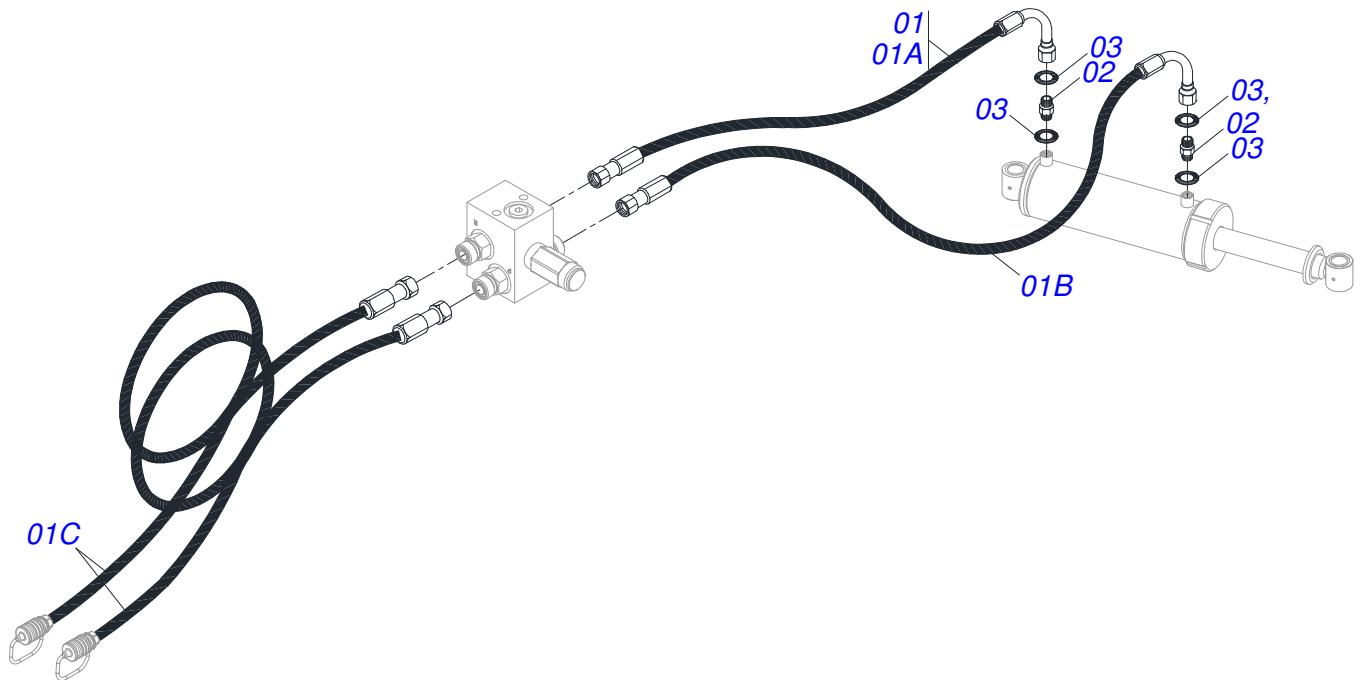

Item	Código	Descrição	Ver Pág.	QT
01	0511067335	CAMISA 150 X 710 GASPM EHD 10020		01
02	0521069121	EXTENSOR 63,50 X 889 GASPM EHD 10020		01
03	0581018237	SUPORTE ANEIS 63,50 X 150 X 80		01
04	0503030384	PLUG CON N-001		02
05	0503010287	ANEL RASPD D-2500 1G24251		01
06	0541010615	TAMPA MOVEL 150		01
07	0503014960	GAXETA RUE302500-Z04 BUZAK		01
08	0503010971	ANEL G.I.2.1/2X3X1/2 W2-2750-500 PK		02
09	0503010002	GRAXEIRA 1800		02
10	0503010704	ANEL O RING 2-357 N 3006-9B		01
11	0503019286	ANEL BACK-UP 8-357		01
12	0581018236	EMBOLO 150 X 57 GASPM EHD 16		01
13	0581018235	PORCA S R 2 10FPP X 30MM GASPM EHD 16		01
14	0503015912	VEDAÇÃO SELEMASTER DAS PCB1A1500-NCRO		01
15	0503019098	ANEL O RING 2-227 N 3006-90B		01

Item	Código	Descrição	Ver Pág.	QT
01	0511053004	JOGO DE MANGUEIRAS		01
01A	0501080969	MANGUEIRA 1/2 X 750 TR-TC TERM OFS		01
01B	0501080986	MANGUEIRA 1/2 X 1400 TR-TC TERM OFS		01
01C	0501080917	MANGUEIRA 1/2 X 5500 TR-TM TERM OFS		02
02	0503030923	NIPLE 3/4 UNF X 13/16UN OFS X 40		02
03	0503011030	ANEL O RING 2-014 N 3006-9B		04