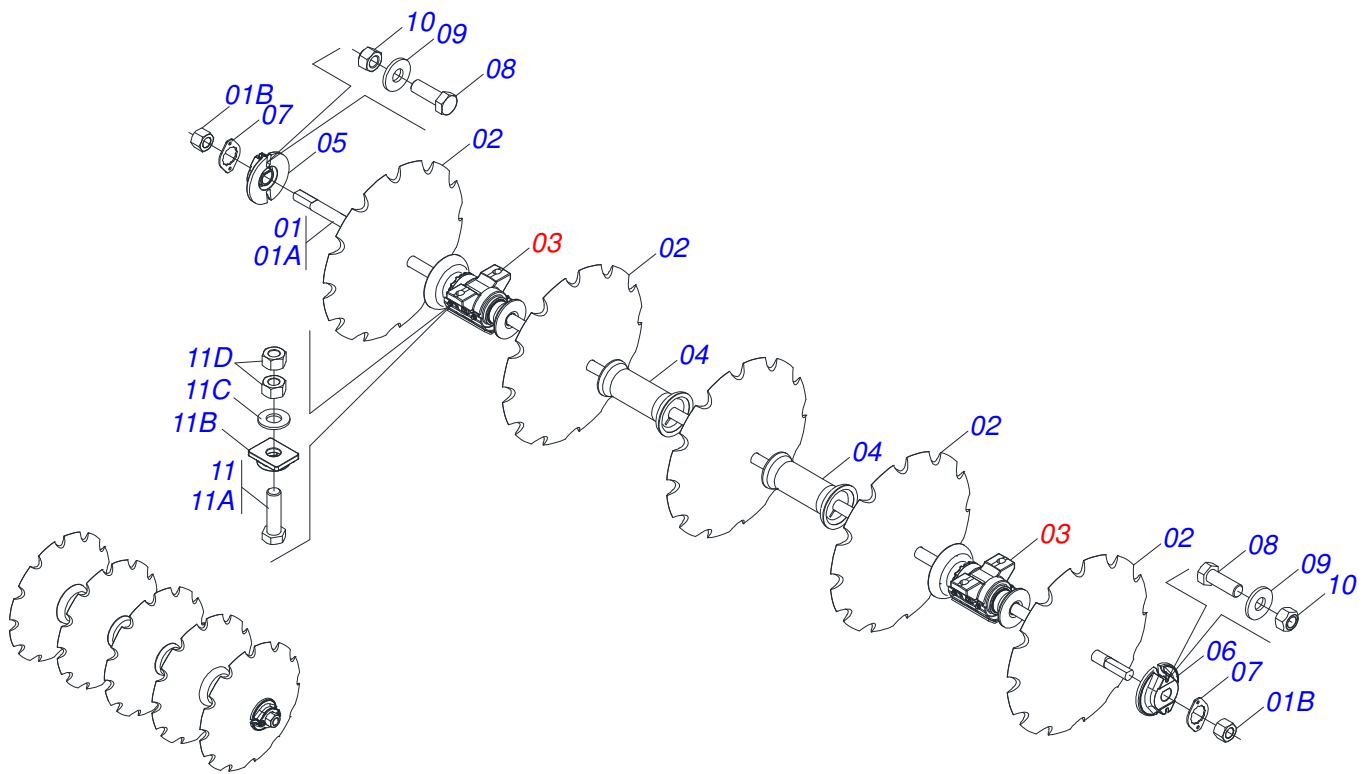

Item	Código	Descrição	Ver Pág.	QT
01	0511053004	JOGO DE MANGUEIRAS		01
01A	0501080969	MANGUEIRA 1/2 X 750 TR-TC TERM OFS		01
01B	0501080986	MANGUEIRA 1/2 X 1400 TR-TC TERM OFS		01
01C	0501080917	MANGUEIRA 1/2 X 5500 TR-TM TERM OFS		02
02	0503030923	NIPLE 3/4 UNF X 13/16UN OFS X 40		02
03	0503011030	ANEL O RING 2-014 N 3006-9B		04

Item	Código	Descrição	Ver Pág.	QT
01	0503010919	VALVULA DESCARGA HFB060306		01
02	0503010190	ANEL O RING 2-114 N 3006-9B		04
03	0503030923	NIPLE 3/4 UNF X 13/16UN OFS X 40		04

**SEÇÃO DE DISCOS DIANTEIRA DIREITA/ESQUERDA 16**

Item	Código	Descrição	Ver Pág.	QT
01	0511044898	EIXO 2.1/2 X 1810 C/PORCAS		02
01A	0551010075	EIXO 2.1/2 X 1810 GASPCR EHD		01
01B	0502040064	PORCA R2.1/2UNC 7FPP X 70 SEXT 99		02
02	0602052022	DR 42" X 12 C130AF04F R2.9/16 12 REC		08
02.	0602051017	DR40X12 C115AF04FR2.9/16 12REC TATU		08
03	0521049768	MANCAL AGRÍCOLA DM OL 504X2.1/2 COM 13 PROTEÇÃO NAC		04
04	0502012414	SEPARADOR 495 X 2.1/2 GASPM 10020		02
05	0502012938	TRAVA INTERNA EIXO (2.1/2)		02
06	0502012939	TRAVA EXTERNA EIXO (2.1/2)		02
07	0541010368	TRAVA PORCA GAP/GAPM/GAPCR ZN		04
08	0503010232	PARAFUSO 5/8 UNC X 1.3/4 C S G.5 ZN		08
09	0501012140	ARRUELA LISA 16,50 X 40 X 4,00 ZN		08
10	0503012412	PORCA SEXTAVADA AUTOTRAVANTE MEC/TORQUE 5/8 UNC G.5 ZN		08
11	0501041301	PARAF 1.1/4 UNC X 5.3/4 CA COMPL		08
11A	0501010954	PARAF 1.1/4 UNC X 5.3/4 C A 8.8 ZN		01
11B	0501010953	TRAVA PARAF 1.1/4		01
11C	0531010713	ARRUELA LISA 32,50X 65X 8,0 PCC2 ZN		01
11D	0501010087	PORCA 1.1/4 UNC SEXT 2 ZN		02