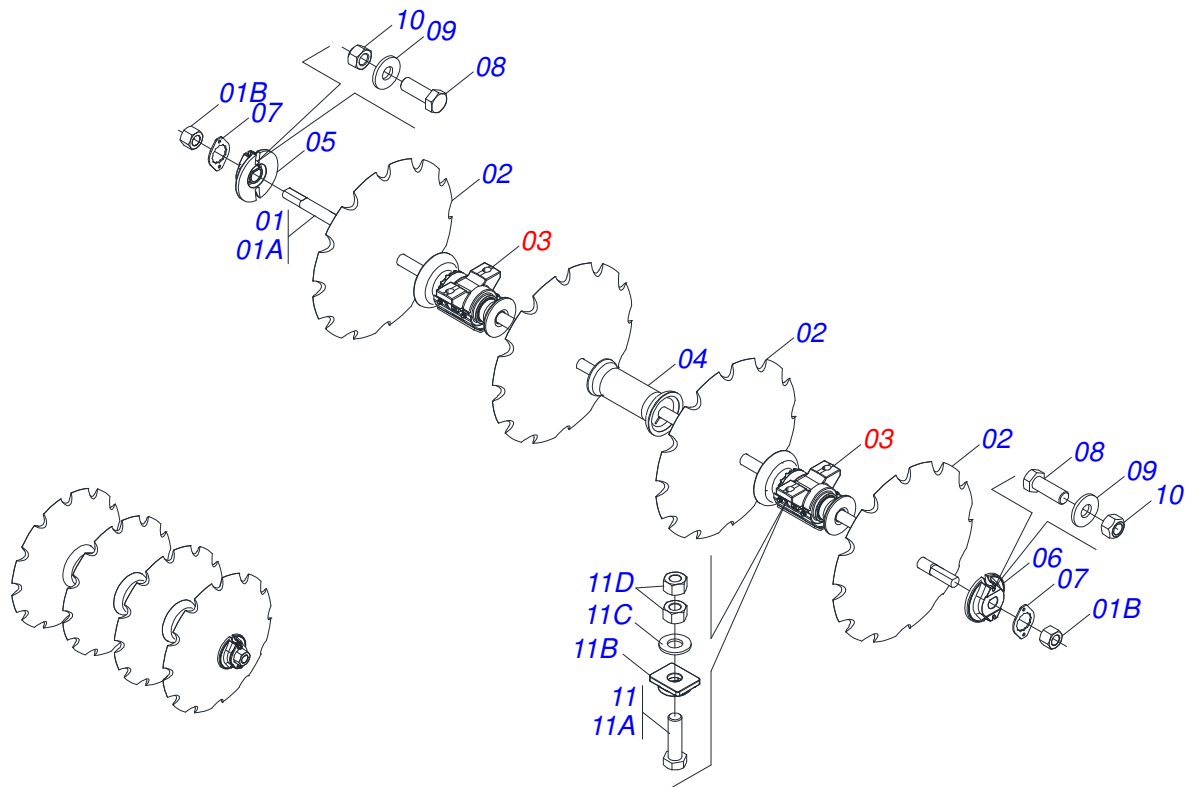

Item	Código	Descrição	Ver Pág.	QT
01	0511067335	CAMISA 150 X 710 GASPM EHD 10020		01
02	0521069121	EXTENSOR 63,50 X 889 GASPM EHD 10020		01
03	0581018237	SUPORTE ANEIS 63,50 X 150 X 80		01
04	0503030384	PLUG CON N-001		02
05	0503010287	ANEL RASPD D-2500 1G24251		01
06	0541010615	TAMPA MOVEL 150		01
07	0503014960	GAXETA RUE302500-Z04 BUZAK		01
08	0503010971	ANEL G.I.2.1/2X3X1/2 W2-2750-500 PK		02
09	0503010002	GRAXEIRA 1800		02
10	0503010704	ANEL O RING 2-357 N 3006-9B		01
11	0503019286	ANEL BACK-UP 8-357		01
12	0581018236	EMBOLO 150 X 57 GASPM EHD 16		01
13	0581018235	PORCA S R 2 10FPP X 30MM GASPM EHD 16		01
14	0503015912	VEDAÇÃO SELEMASTER DAS PCB1A1500-NCRO		01
15	0503019098	ANEL O RING 2-227 N 3006-90B		01

Item	Código	Descrição	Ver Pág.	QT
01	0503011627	MACHO ENGRENAGEM RAPIDO AGR 1/2 NPT		01
02	0503011882	TAMPA PLASTICA PARA ENGATE RAPIDO MACHO		01

Item	Código	Descrição	Ver Pág.	QT
01	0503062227	MACACO COMPLETO (8088) ROBUSTEC		01

Item	Código	Descrição	Ver Pág.	QT
01	0511053004	JOGO DE MANGUEIRAS		01
01A	0501080969	MANGUEIRA 1/2 X 750 TR-TC TERM OFS		01
01B	0501080986	MANGUEIRA 1/2 X 1400 TR-TC TERM OFS		01
01C	0501080917	MANGUEIRA 1/2 X 5500 TR-TM TERM OFS		02
02	0503030923	NIPLE 3/4 UNF X 13/16UN OFS X 40		02
03	0503011030	ANEL O RING 2-014 N 3006-9B		04

Item	Código	Descrição	Ver Pág.	QT
01	0503010919	VALVULA DESCARGA HFB060306		01
02	0503010190	ANEL O RING 2-114 N 3006-9B		04
03	0503030923	NIPLE 3/4 UNF X 13/16UN OFS X 40		04

**SEÇÃO DE DISCOS DIANTEIRA DIREITA/ESQUERDA 16**