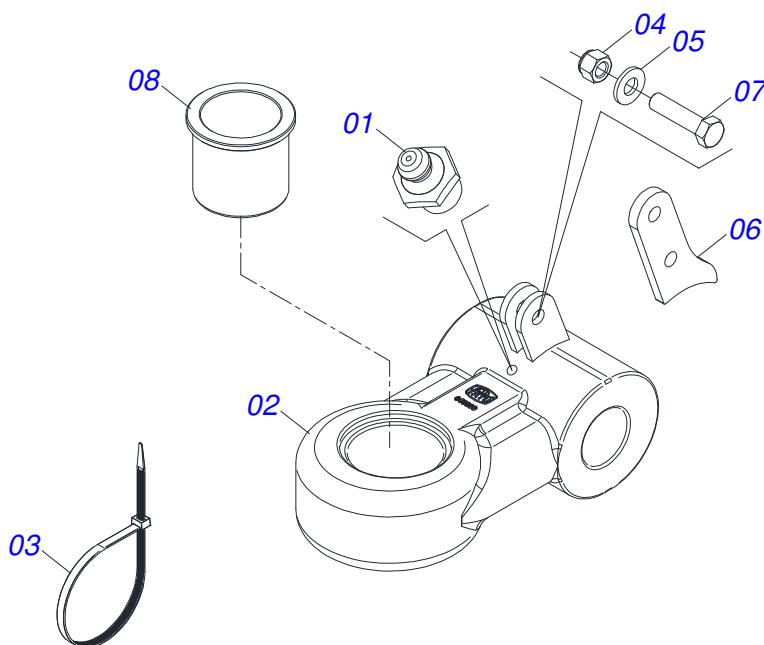

Item	Código	Descrição	Ver Pág.	QT
001	0503010002	GRAXEIRA 1800		01
002	0531061121	ENGATE 3		01
003	0503018829	ABRACADEIRA NYLON 7,8 X 1,8 X 390 MM RUBBERPLASTIC		01
004	0503010589	PORCA SEXTAVADA AUTOTRAVANTE COM NYLON 1/2 UNC ALTA G.5 ZN		01
005	0501010937	ARRUELA LISA 13,50 X 28 X 3,00 ZN		01
006	0591014555	ORELHA DIANTEIRA FIXACAO MOLA		01
007	0503010740	PARAFUSO 1/2 UNC X 2 CS G.5 ZN		01
008	0591013448	LUVA 65,50 X 78 X 76 (PINO 2.1/2) SPEED DISK		01