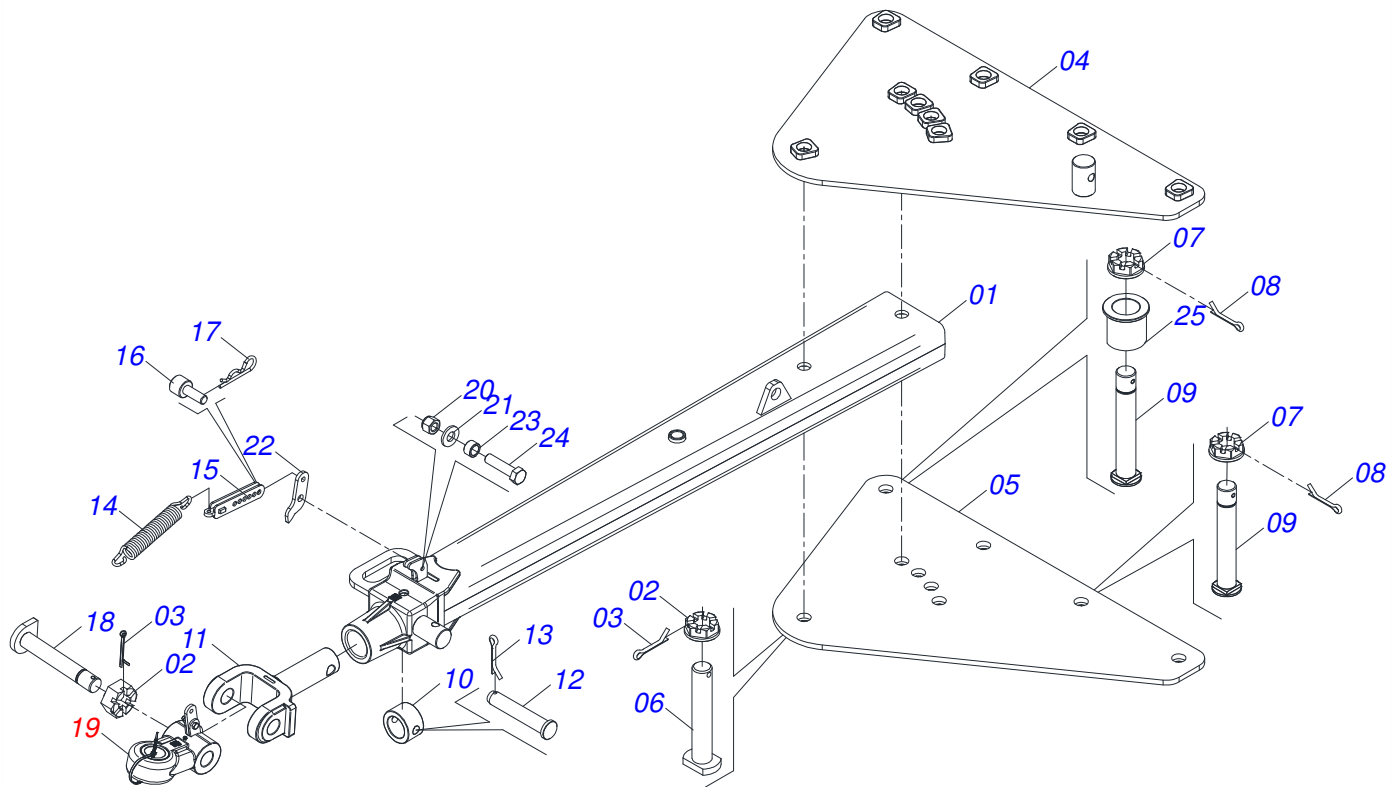

Item	Código	Descrição	Ver Pág.	QT
01	0521068249	BARRA TRAÇÃO (EIXO 2) GAPCR-HD		01
02	0502040558	PORCA CASTELO 2 UNS 10FPP SEXT 99 SA		02
03	0503010074	CONTRAPINO 3/8 X 4		02
04	0521068246	PLACA SUPERIOR (EIXO 2) GAPCR-HD		01
05	0521068247	PLACA INFERIOR (EIXO 2) GAPCR-HD		01
06	0521068248	EIXO JUNÇÃO COM TRAVA (50,80 X 273) GAPCR-HD		01
07	0501811301	PORCA CASTELO 1.1/2UNC 6FPP S2.5/16 SA		05
08	0503010010	CONTRAPINO 1/4 X 2.1/2		05
09	0521811880	EIXO JUNCAO 37,50 X 230 X PQ R.1./2 GAPCW SA		05
10	0502040263	ANEL TRAVA ENG 32M 106		01
11	1902040897	U ENGATE TRATOR 3		01
12	0561017306	EIXO JUNCAO 31,50 X 130 GCRO		01
13	0503010523	CONTRAPINO 1/4 X 2 1G13201		01
14	0503031741	MOLA TRACAO 45,0 X 290 X 7,0 CLASSE C		01
15	0531061607	REGULADOR MOLA		01
16	0591014558	EIXO FIXACAO REGULADOR MOLA		01
17	0503030285	CUPILHA 4 X 60		01
18	0531061122	EIXO ARTICULADOR 2 UNS 10FPP X 241,50		01
19	0531040171	ENGATE COMPLETO	3	01
20	0503010589	PORCA SEXTAVADA AUTOTRAVANTE COM NYLON 1/2 UNC ALTA G.5 ZN		01
21	0501010937	ARRUELA LISA 13,50 X 28 X 3,00 ZN		01
22	0591014554	ORELHA TRASEIRA FIXACAO MOLA		01
23	0591014552	LUVA Ø19 X Ø13,50 X 11		01
24	0503010740	PARAFUSO 1/2 UNC X 2 CS G.5 ZN		01
25	0591013086	LUVA Ø52,8 X Ø78 X 76 (PINO Ø2")		01