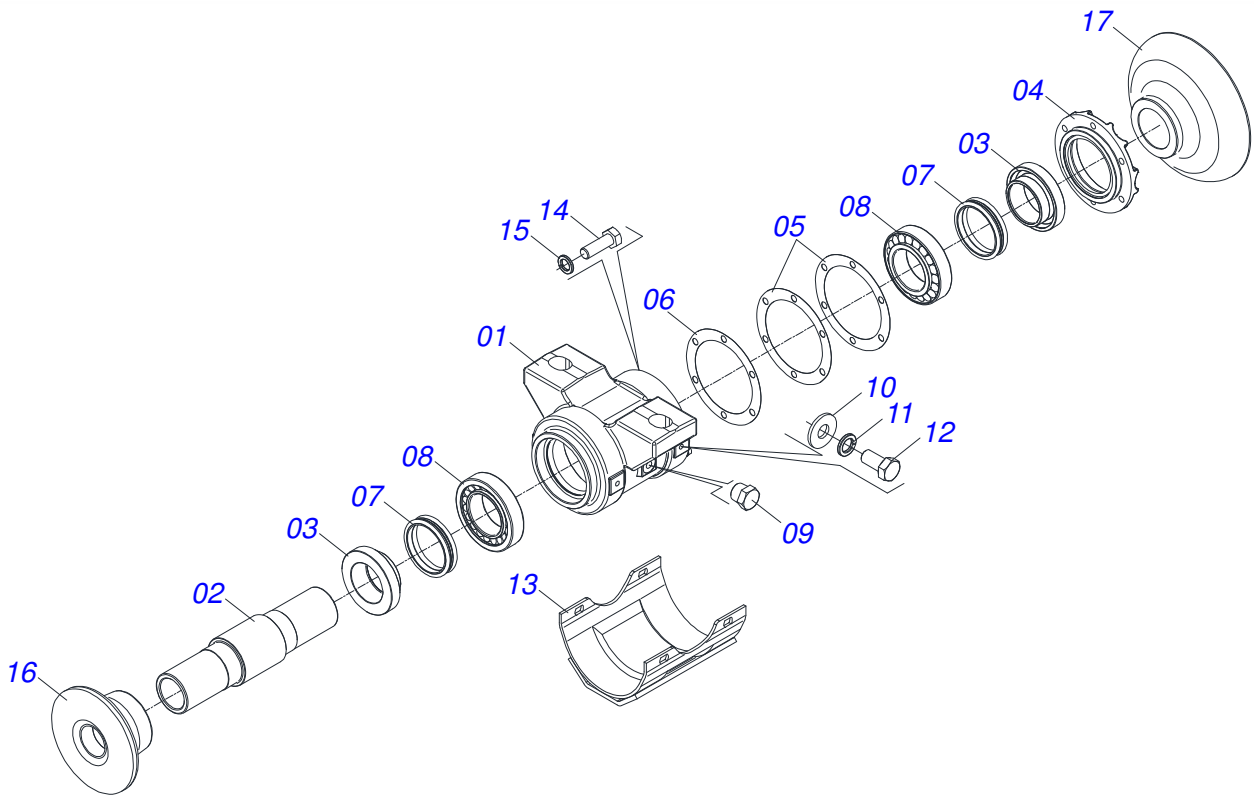

Item	Código	Descrição	Ver Pág.	QT
001	0502012415	CAIXA MANCAL		01
002	0502012226	EIXO 425 MANCAL 495 MRO		01
003	0502040119	PORTA RET C/ BUCHA		02
004	0502010644	TAMPA CAIXA DM MRO-430/304,8(12")		01
005	0503030537	JUNTA VEDAÇÃO 210 X 160,5 X 0,4		02
006	0503030687	JUNTA VEDAÇÃO 210 X 160,5 X 0,1		01
007	0503030029	RETENTOR LP JB-259		02
008	0503013243	ROLAMENTO 32218 NAC		02
009	0503010856	BUJAO R3/8" BSPT		02
010	0511017302	ARRUELA LISA 13,50 X 32,50 X 3,0 ZN		04
011	0503010019	ARRUELA PRESSAO 1/2 ZN 1K01556		04
012	0503010834	PARAFUSO 1/2 UNC X 1 C S G.5 ZN		04
013	0521062889	CAPA PROTETORA MANCAL COM REFORÇO		01
014	0503010920	PARAFUSO 1/2 UNC X 1.1/2 C S G.5 ZN		06
015	0503011440	ARRUELA PRESSAO 1/2 SA		06
016	0502012846	ENCOSTO INTERNO DISCO		01
017	0502012937	ENCOSTO EXTERNO DISCO		01
018	3402301247	OLEO LUBRIFICANTE MINERAL SAE 90 APIGL4		01