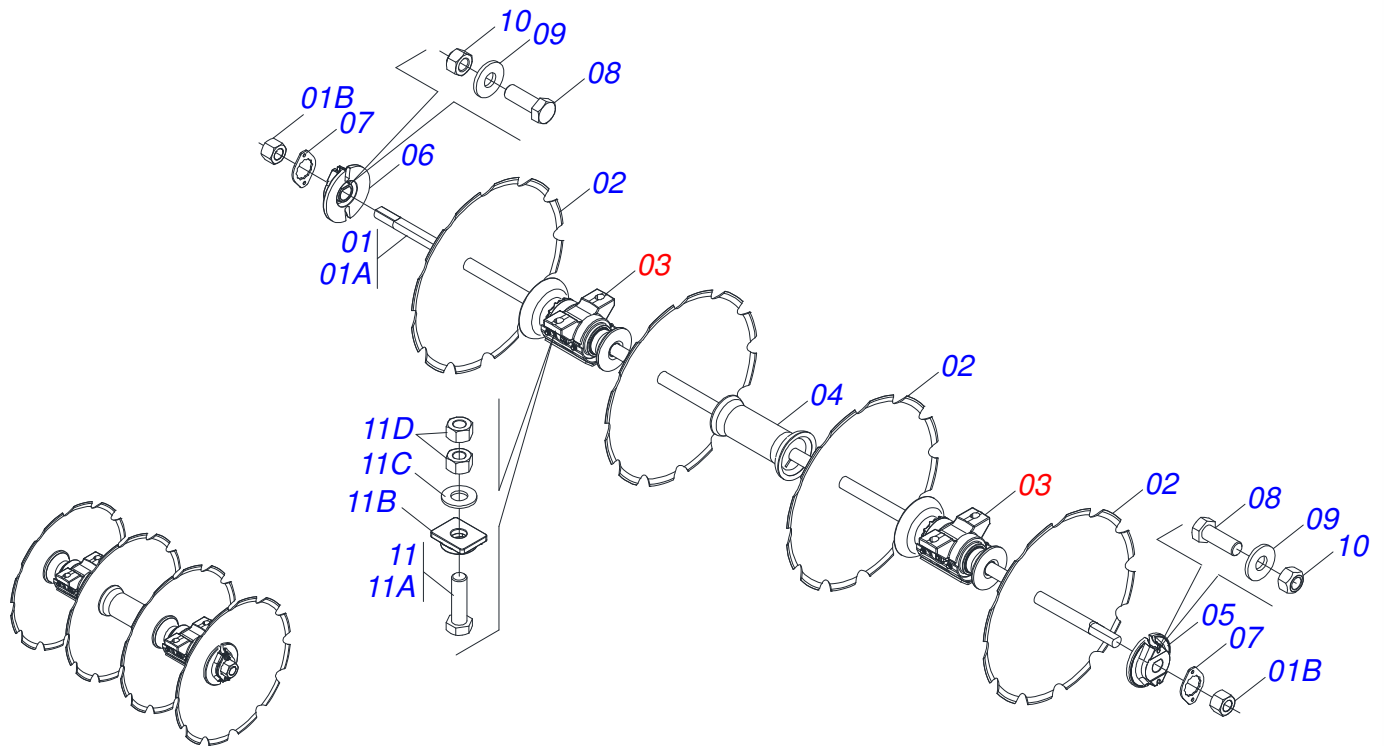

Item	Código	Descrição	Ver Pág.	QT
01	0511044898	EIXO 2.1/2 X 1810 C/PORCAS		02
01A	0551010075	EIXO 2.1/2 X 1810 GASPCR EHD		01
01B	0502040064	PORCA R2.1/2UNC 7FPP X 70 SEXT 99		02
02	0602052022	DR 42" X 12 C130AF04F R2.9/16 12 REC		08
02.	0602051017	DR40X12 C115AF04FR2.9/16 12REC TATU		08
03	0521049768	MANCAL AGRÍCOLA DM OL 504X2.1/2 COM 13 PROTEÇÃO NAC		04
04	0502012414	SEPARADOR 495 X 2.1/2 GASPM 10020		02
05	0502012938	TRAVA INTERNA EIXO (2.1/2)		02
06	0502012939	TRAVA EXTERNA EIXO (2.1/2)		02
07	0541010368	TRAVA PORCA GAP/GAPM/GAPCR ZN		04
08	0503010232	PARAFUSO 5/8 UNC X 1.3/4 C S G.5 ZN		08
09	0501012140	ARRUELA LISA 16,50 X 40 X 4,00 ZN		08
10	0503012412	PORCA SEXTAVADA AUTOTRAVANTE MEC/TORQUE 5/8 UNC G.5 ZN		08
11	0501041301	PARAF 1.1/4 UNC X 5.3/4 CA COMPL		08
11A	0501010954	PARAF 1.1/4 UNC X 5.3/4 C A 8.8 ZN		01
11B	0501010953	TRAVA PARAF 1.1/4		01
11C	0531010713	ARRUELA LISA 32,50X 65X 8,0 PCC2 ZN		01
11D	0501010087	PORCA 1.1/4 UNC SEXT 2 ZN		02