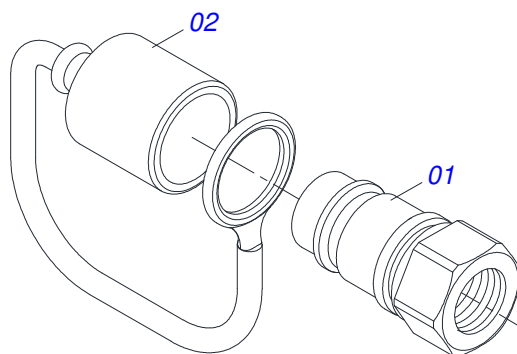

Item	Código	Descrição	Ver Pág.	QT
01	0503011627	MACHO ENGRENAGEM RAPIDO AGR 1/2 NPT		01
02	0503011882	TAMPA PLASTICA PARA ENGATE RAPIDO MACHO		01