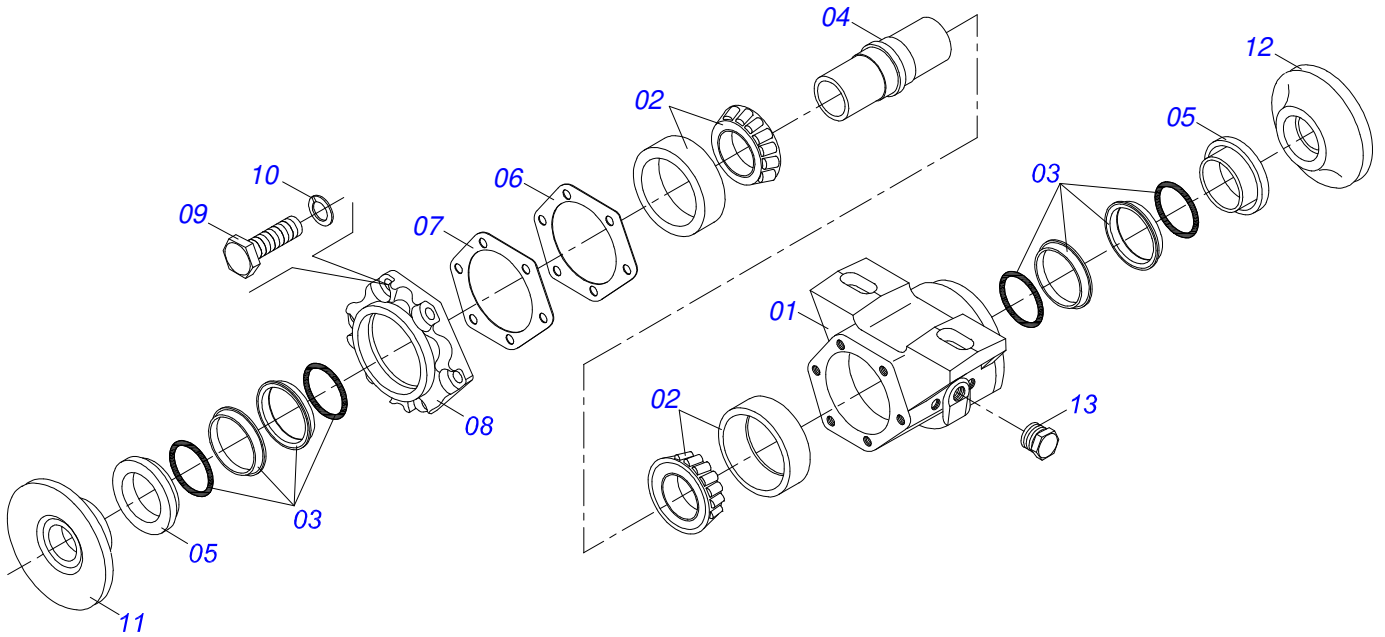

Item	Código	Descrição	Ver Pág.	QT
001	0501069483	RODA 13 X 15,5 GAPCW		01
002	0503012112	CAMARA 400/60 - 15,5 TR 15		01
003	0503013119	PNEU 400/60-15,5-T404-14L TRELEBORG		01

Item	Código	Descrição	Ver Pág.	QT
01	0503011627	MACHO ENGATE RAPIDO AGRICOLA 1/2 NPT		01
02	0503011882	TAMPA PLASTICA PARA ENGATE RAPIDO MACHO		01

SEÇÃO DISCOS 32/40D

Item	Código	Descrição	Ver Pág.	32	40
01	0501046854	EIXO 1.5/8 7FPP X1240-PORCAS 2.3/4		04	08
01A	0501019016	EIXO 1.5/8 7FPP X1240		01	01
01B	0502840640	PORCA 1.5/8 7 FPP SEXT 2.3/4 SA		02	02
02	0501046856	EIXO 1.5/8 7FPP X1510-PORCAS 2.3/4		02	00
02A	0501019012	EIXO 1.5/8 7FPP X1510		01	00
02B	0502840640	PORCA 1.5/8 7 FPP SEXT 2.3/4 SA		02	00
03	0502011048	TRAVA EIXO EXTERNO 1.5/8		06	08
04	0502011047	TRAVA EIXO INTERNO 1.5/8		06	08
05	0502010703	SEPARADOR 263 C/ F 1.5/8		14	16
06	0501046925	MANCAL AGRICOLA DM OL 262 1.5/8" PR	10	12	16
07	0511014339	TRAVA PORCA 1.5/8 SEXT 71,0/71,5 GA		12	16
08	0511040034	CONJUNTO PEÇAS IMPLENTO CO 3/4 UNC X 3.1/4 CA		24	32
08A	0501017303	PARAFUSO 3/4 UNC X 3.1/4 CAPQ G.5 ZN		24	32
08B	0501010949	TRAVA PARAFUSO 3/4		24	32
08C	0501010322	ARRUELA LISA 20,50 X 46 X 4,00 ZN		24	32
08D	0503010014	PORCA SEXTAVADA 3/4 UNC (PESADA) G.5 ZN		24	32
09	0503010232	PARAFUSO 5/8 UNC X 1.3/4 C S G.5 ZN		06	08
10	0501012140	ARRUELA LISA 16,50 X 40 X 4,00 ZN		06	08
11	0503012412	PORCA SEXTAVADA AUTOTRAVANTE MEC/TORQUE 5/8 UNC G.5 ZN		06	08
12	0602037004	DISCO RECORTADO 28X6 C102AF04FR1.11/16 10R TAT/CV		16	00
13	0602037006	DR28X7,5 C102AF04FR1.11/16 10R TATU		16	20