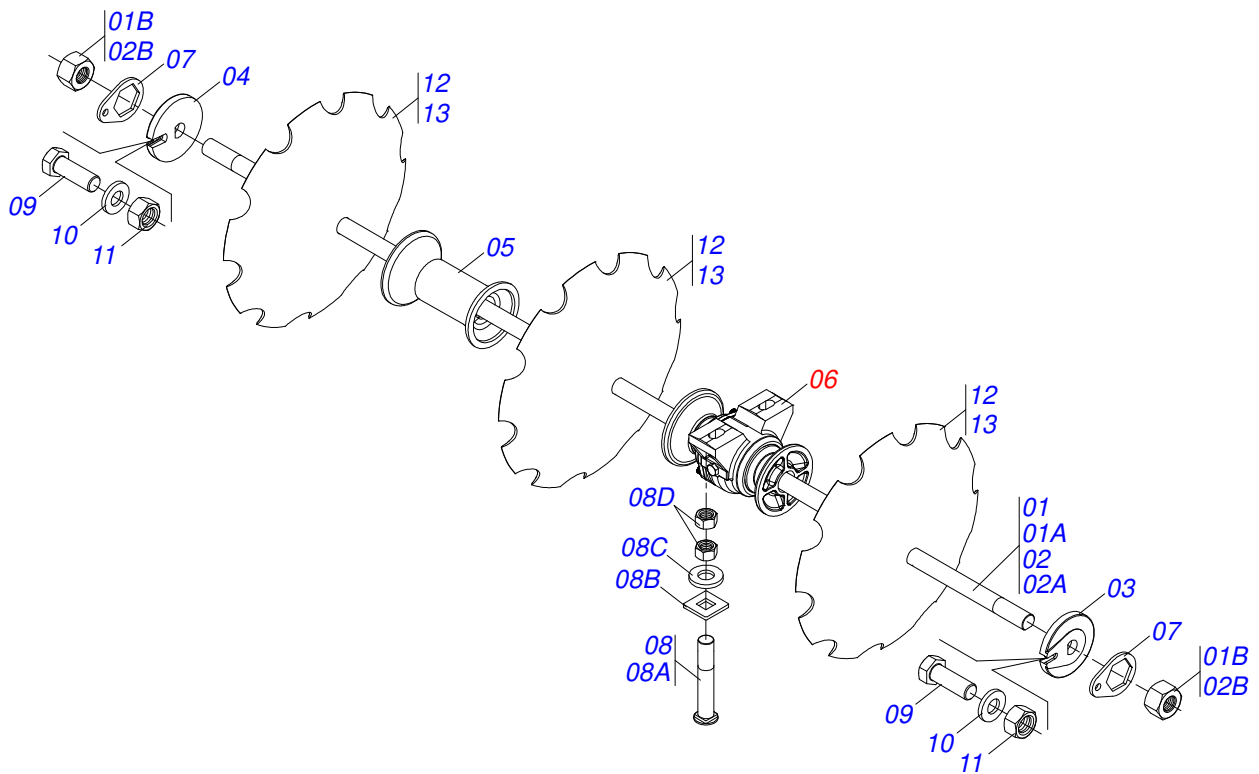

Item	Código	Descrição	Ver Pág.	QT
001	0501069483	RODA 13 X 15,5 GAPCW		01
002	0503012112	CAMARA 400/60 - 15,5 TR 15		01
003	0503013119	PNEU 400/60-15,5-T404-14L TRELEBORG		01

Item	Código	Descrição	Ver Pág.	QT
01	0503011627	MACHO ENGATE RAPIDO AGRICOLA 1/2 NPT		01
02	0503011882	TAMPA PLASTICA PARA ENGATE RAPIDO MACHO		01

SEÇÃO DISCOS 32/40D

Item	Código	Descrição	Ver Pág.	32	40
01	0501046854	EIXO 1.5/8 7FPP X1240-PORCAS 2.3/4		04	08
01A	0501019016	EIXO 1.5/8 7FPP X1240		01	01
01B	0502840640	PORCA 1.5/8 7 FPP SEXT 2.3/4 SA		02	02
02	0501046856	EIXO 1.5/8 7FPP X1510-PORCAS 2.3/4		02	00
02A	0501019012	EIXO 1.5/8 7FPP X1510		01	00
02B	0502840640	PORCA 1.5/8 7 FPP SEXT 2.3/4 SA		02	00
03	0502011048	TRAVA EIXO EXTERNO 1.5/8		06	08
04	0502011047	TRAVA EIXO INTERNO 1.5/8		06	08
05	0502010703	SEPARADOR 263 C/ F 1.5/8		14	16
06	0501046925	MANCAL AGRICOLA DM OL 262 1.5/8" PR	10	12	16
07	0511014339	TRAVA PORCA 1.5/8 SEXT 71,0/71,5 GA		12	16
08	0511040034	CONJUNTO PEÇAS IMPLENTO CO 3/4 UNC X 3.1/4 CA		24	32
08A	0501017303	PARAFUSO 3/4 UNC X 3.1/4 CAPQ G.5 ZN		24	32
08B	0501010949	TRAVA PARAFUSO 3/4		24	32
08C	0501010322	ARRUELA LISA 20,50 X 46 X 4,00 ZN		24	32
08D	0503010014	PORCA SEXTAVADA 3/4 UNC (PESADA) G.5 ZN		24	32
09	0503010232	PARAFUSO 5/8 UNC X 1.3/4 C S G.5 ZN		06	08
10	0501012140	ARRUELA LISA 16,50 X 40 X 4,00 ZN		06	08
11	0503012412	PORCA SEXTAVADA AUTOTRAVANTE MEC/TORQUE 5/8 UNC G.5 ZN		06	08
12	0602037004	DISCO RECORTADO 28X6 C102AF04FR1.11/16 10R TAT/CV		16	00
13	0602037006	DR28X7,5 C102AF04FR1.11/16 10R TATU		16	20