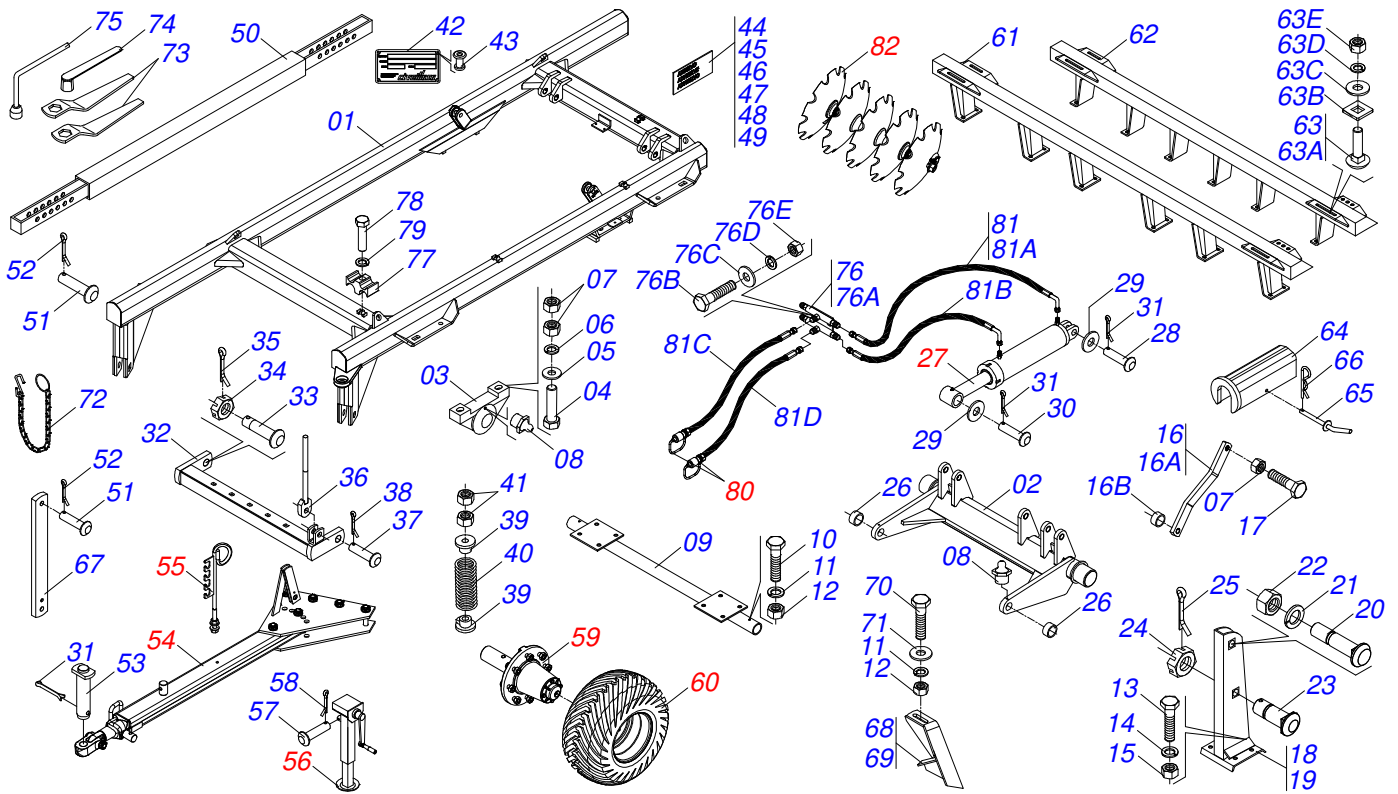

CATÁLOGO DE PEÇAS

GRADES

Código:

0501092820

Produto:

SIC 32/40D - EIXO 1.5/8" - PN400/60

Série:

S-0412

Revisão:

00

Data da Revisão:

FEVEREIRO/2021

PRODUTOS

Código	Descrição
0121140080	SIC 32 X 28 X 6,0 DM DR EIXO 1.5/8 PN400/60 S-0412
0121140089	SIC 32 X 28 X 7,5 DM DR EIXO 1.5/8 PN400/60 S-0412
0121140095	SIC 40 X 28 X 7,5 DM DR PN400/60 S-0412

INDICE

0909099269	CHASSI COMPLETO	1
0511059181	CILINDRO HIDRAULICO 50,80X101,60X515X248	2
0501046307	BARRA TRACAO COMPLETA	3
0501040257	SUPORTE MANGUEIRA 3/4 X 975 COMPLETO	4
0511048088	MACACO COMPLETO	5
0501051885	RODADO SEM PNEU	6
0503060102	RODA COM PNEU 400/60 - 14L	7
0501053834	MACHO ENGATE RAPIDO AGRICOLA 1/2 NPT COM TAMPA	8
0909099270	SEÇÃO DISCOS 32/40D	9
0501046925	MANCAL AGRICOLA DM OL 262 1.5/8" PR	10

CHASSI COMPLETO

Item	Código	Descrição	Ver Pág.	32	40
75	0503016140	CHAVE 3/4 CABO CILINDRO		01	01
76	0501051611	CONEXAO COMPLETA		01	01
76A	0501068706	CONEXAO DUPLA		01	01
76B	0503010237	PARAFUSO 3/8 UNC X 1 C S G.5 ZN		02	02
76C	0501010984	ARRUELA LISA 10,50 X 27 X 3,00 ZN		02	02
76D	0503010025	ARRUELA PRESSAO 3/8 ZN 1K01527		02	02
76E	0503010026	PORCA SEXTAVADA 3/8 UNC G.5 ZN		02	02
77	0502012702	CORPO SUPORTE PRESILHA R7/16		04	05
78	0503012555	PARAFUSO 7/16 UNC X 2 CS RT G.7 ZN		04	05
79	0503010180	ARRUELA PRESSAO 7/16 ZN 1K01546		04	05
80	0501053834	MACHO ENGATE RAPIDO AGRICOLA 1/2 NPT COM 8 TAMPA		02	02
81	0501051043	JOGO MANGUEIRA		01	01
81A	0501080054	MANGUEIRA 3/8 X 450 TR-TC		02	02
81B	0501080413	MANGUEIRA 3/8 X 700 TR-TC		02	02
81C	0501080458	MANGUEIRA 3/8 X 8000 TC-TM		01	01
81D	0501080459	MANGUEIRA 3/8 X 8200 TC-TM		01	01
82	0909099270	SEÇÃO DISCOS 32/40D	9	01	01