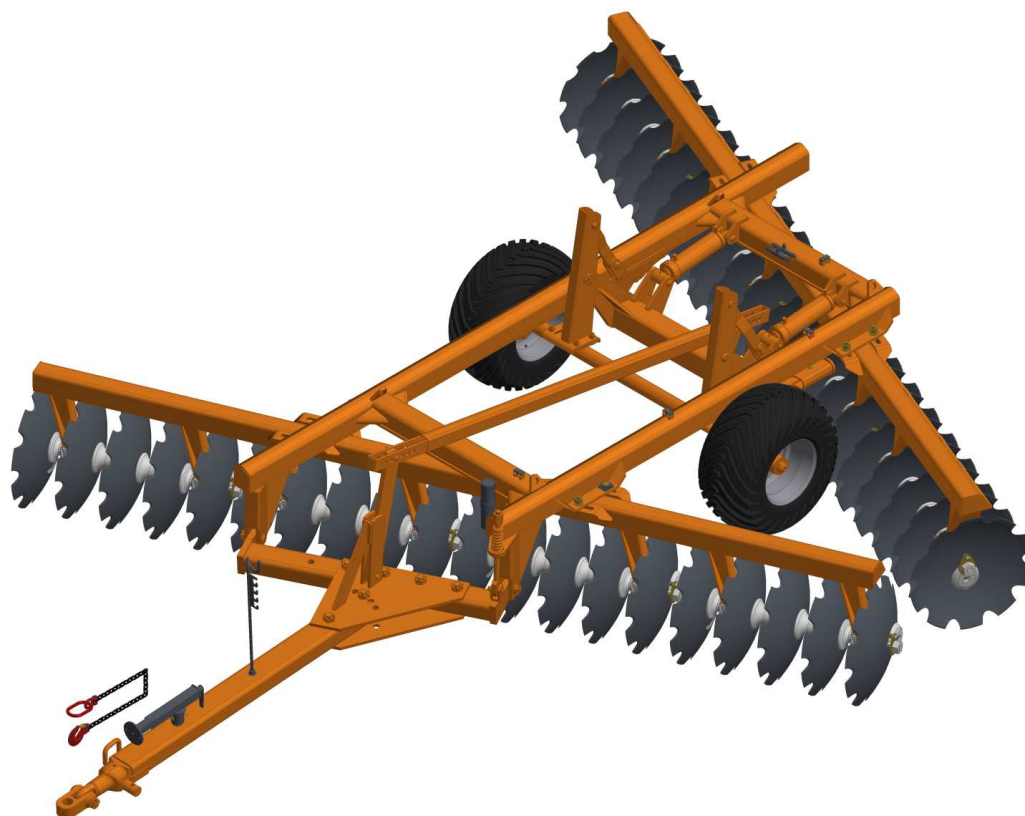

CATÁLOGO DE PEÇAS

GRADES

Código:

0501092820

Produto:

SIC 32/40D - EIXO 1.5/8" - PN400/60

Série:

S-0412

Revisão:

00

Data da Revisão:

FEVEREIRO/2021

PRODUTOS

Código	Descrição
0121140080	SIC 32 X 28 X 6,0 DM DR EIXO 1.5/8 PN400/60 S-0412
0121140089	SIC 32 X 28 X 7,5 DM DR EIXO 1.5/8 PN400/60 S-0412
0121140095	SIC 40 X 28 X 7,5 DM DR PN400/60 S-0412