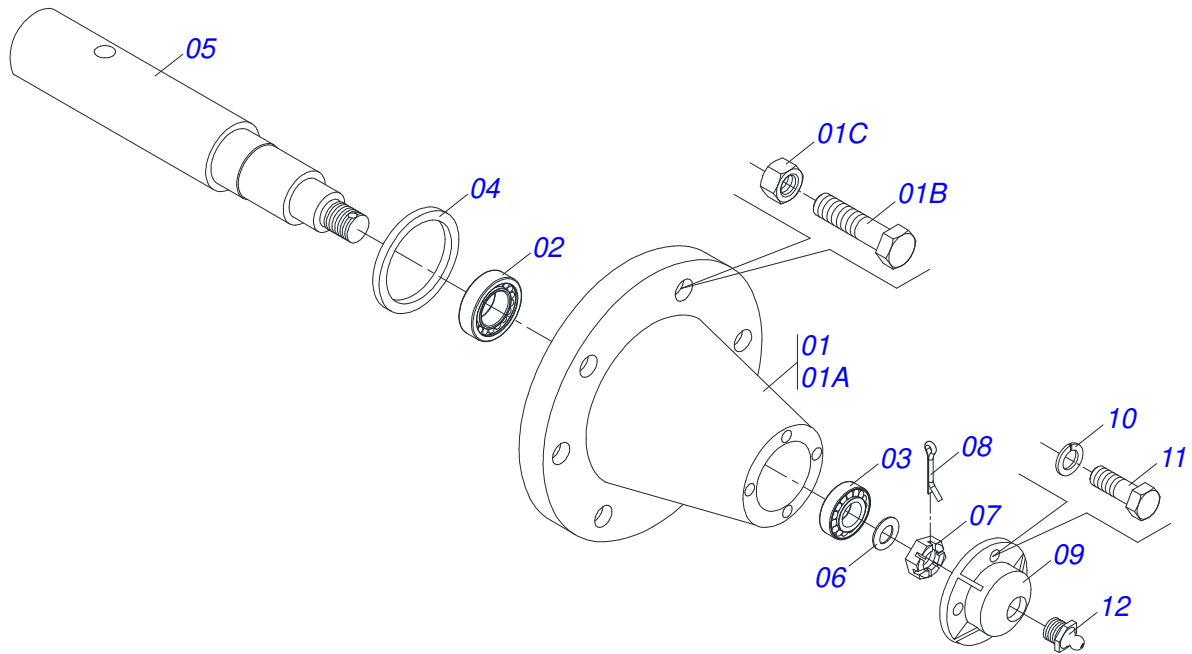

Item	Código	Descrição	Ver Pág.	QT
01	0501110738	CAIXA RODADO TRANSPORTE COM PARAFUSO		01
01A	0502012260	CAIXA RODADO TRANSPORTE		01
01B	0503010064	PORCA CONICA 5/8 NF ZN		08
01C	0501010186	PARAFUSO RODA 5/8UNFX2.1/8CR G.5 REC ZN		08
02	0503011156	ROLAMENTO 2780/2720 IMP		01
03	0503010008	ROLAMENTO 3780/3720		01
04	0503013314	RETENTOR 5166-GB 63,5 X 110 X 13 ARCA		01
05	0511012494	PONTA EIXO		01
06	0511012492	ARRUELA LISA 28 X 46 X 6,30 ZN		01
07	0503030009	PORCA CASTELO 1 UNS 14FPP X 22 ZN		01
08	0503010018	CONTRAPINO 5/32 X 1.1/2		01
09	0502020591	TAMPA PROTETORA		01
10	0503011444	ARRUELA PRESSAO 5/16 SA		04
11	0503010358	PARAFUSO 5/16 UNC X 7/8 C S G.5 ZN		04
12	0503010002	GRAXEIRA 1800		01