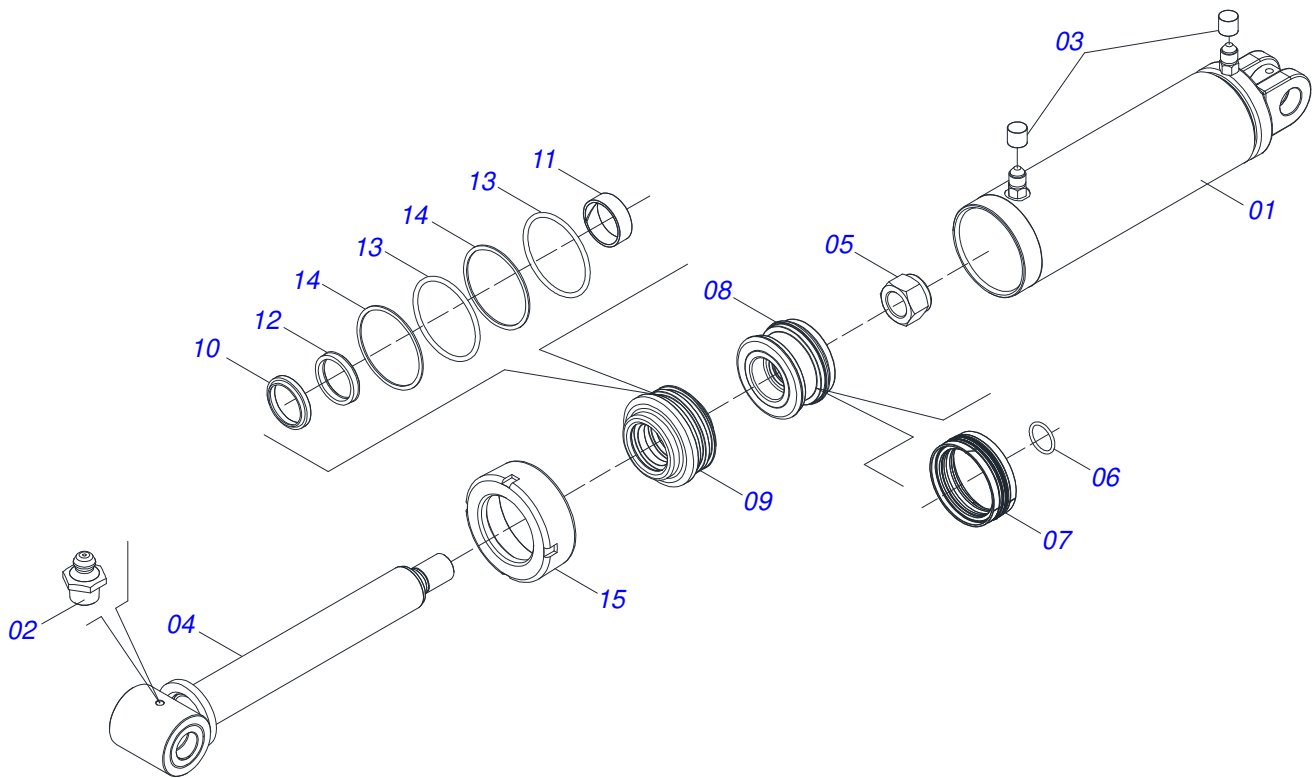

INDICE

0909099269	CHASSI COMPLETO	1
0511059181	CILINDRO HIDRAULICO 50,80X101,60X515X248	2
0501046307	BARRA TRACAO COMPLETA	3
0501040257	SUPORTE MANGUEIRA 3/4 X 975 COMPLETO	4
0511048088	MACACO COMPLETO	5
0501051885	RODADO SEM PNEU	6
0503060102	RODA COM PNEU 400/60 - 14L	7
0501053834	MACHO ENGATE RAPIDO AGRICOLA 1/2 NPT COM TAMPA	8
0909099270	SEÇÃO DISCOS 32/40D	9
0501046925	MANCAL AGRICOLA DM OL 262 1.5/8" PR	10

CHASSI COMPLETO

Item	Código	Descrição	Ver Pág.	32	40
75	0503016140	CHAVE 3/4 CABO CILINDRO		01	01
76	0501051611	CONEXAO COMPLETA		01	01
76A	0501068706	CONEXAO DUPLA		01	01
76B	0503010237	PARAFUSO 3/8 UNC X 1 C S G.5 ZN		02	02
76C	0501010984	ARRUELA LISA 10,50 X 27 X 3,00 ZN		02	02
76D	0503010025	ARRUELA PRESSAO 3/8 ZN 1K01527		02	02
76E	0503010026	PORCA SEXTAVADA 3/8 UNC G.5 ZN		02	02
77	0502012702	CORPO SUPORTE PRESILHA R7/16		04	05
78	0503012555	PARAFUSO 7/16 UNC X 2 CS RT G.7 ZN		04	05
79	0503010180	ARRUELA PRESSAO 7/16 ZN 1K01546		04	05
80	0501053834	MACHO ENGATE RAPIDO AGRICOLA 1/2 NPT COM 8 TAMPA		02	02
81	0501051043	JOGO MANGUEIRA		01	01
81A	0501080054	MANGUEIRA 3/8 X 450 TR-TC		02	02
81B	0501080413	MANGUEIRA 3/8 X 700 TR-TC		02	02
81C	0501080458	MANGUEIRA 3/8 X 8000 TC-TM		01	01
81D	0501080459	MANGUEIRA 3/8 X 8200 TC-TM		01	01
82	0909099270	SEÇÃO DISCOS 32/40D	9	01	01