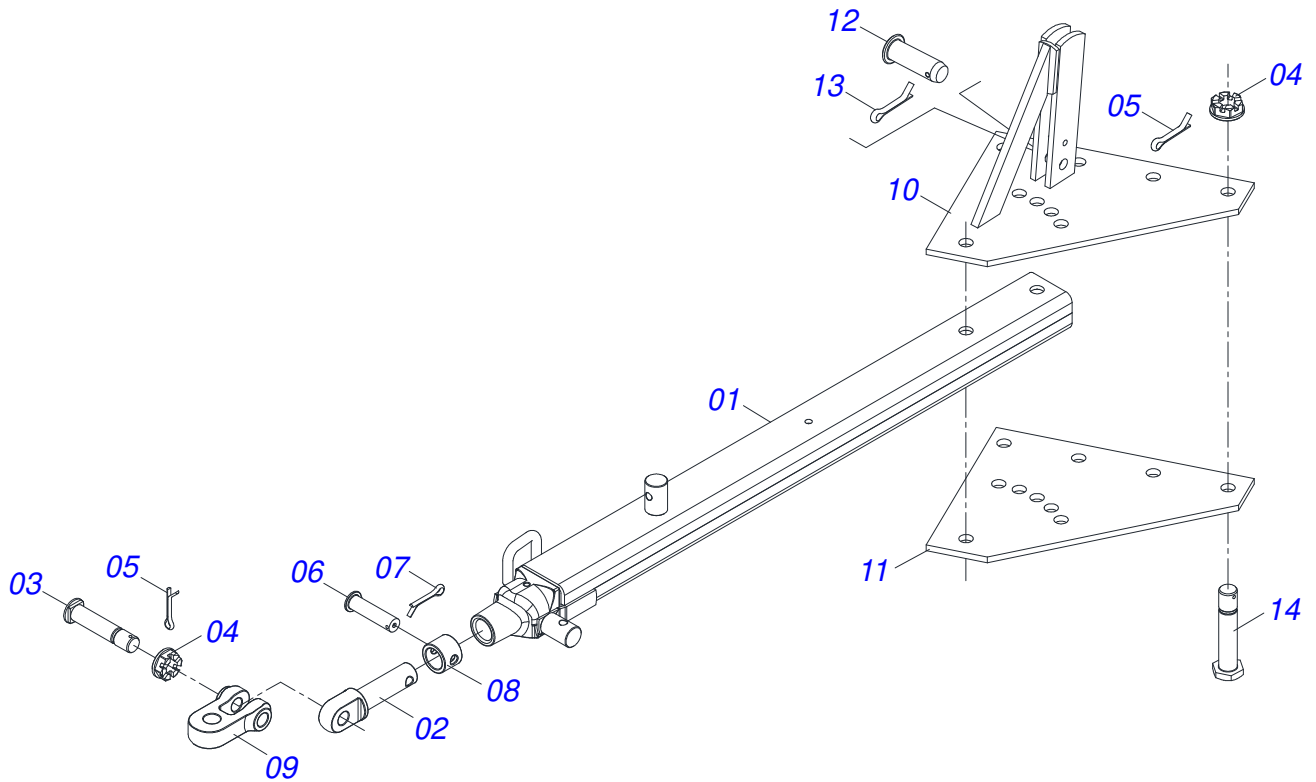

Item	Código	Descrição	Ver Pág.	QT
01	0501069323	BARRA TRACAO GAPC/GAPCW		01
02	1902040223	PINO ENGATE		01
03	0521012545	EIXO JUNCAO 38,00 X 183 PQ GASP / GASPM		01
04	0501011301	PORCA CASTELO 1.1/2UNC 6FPP SEXTAVADA 2.5/16ZN		07
05	0503010010	CONTRAPINO 1/4 X 2.1/2		07
06	0511014902	EIXO JUNCAO 25 X 100 CAB FRESADA ZN		01
07	0503010571	CONTRAPINO 1/4 X 1.1/2		01
08	1902040327	ANEL TRAVA ENG STA		01
09	1902040732	U ENG ATCR 32A44		01
10	0501067250	PLACA SUPERIOR COM SUPORTE		01
11	0511016137	PLACA SUPERIOR/INFERIOR		01
12	0521010779	EIXO JUNCAO 31,75 X 95 FURO 80 ZN		01
13	0503010523	CONTRAPINO 1/4 X 2 1G13201		01
14	0501016419	PARAFUSO 1.1/2 NC X 192 ZN		06