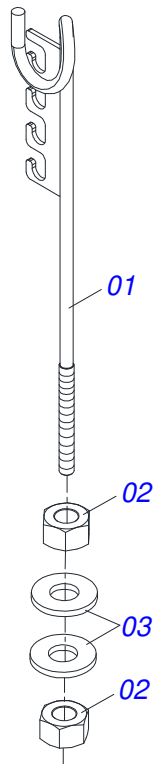

Item	Código	Descrição	Ver Pág.	QT
01	0511067334	SUPORTE MANGUEIRA GACR 12 A 28 1G133016		01
02	0503010014	PORCA SEXTAVADA 3/4 UNC (PESADA) G.5 ZN		02
03	0501010322	ARRUELA LISA 20,50 X 46 X 4,00 ZN		02