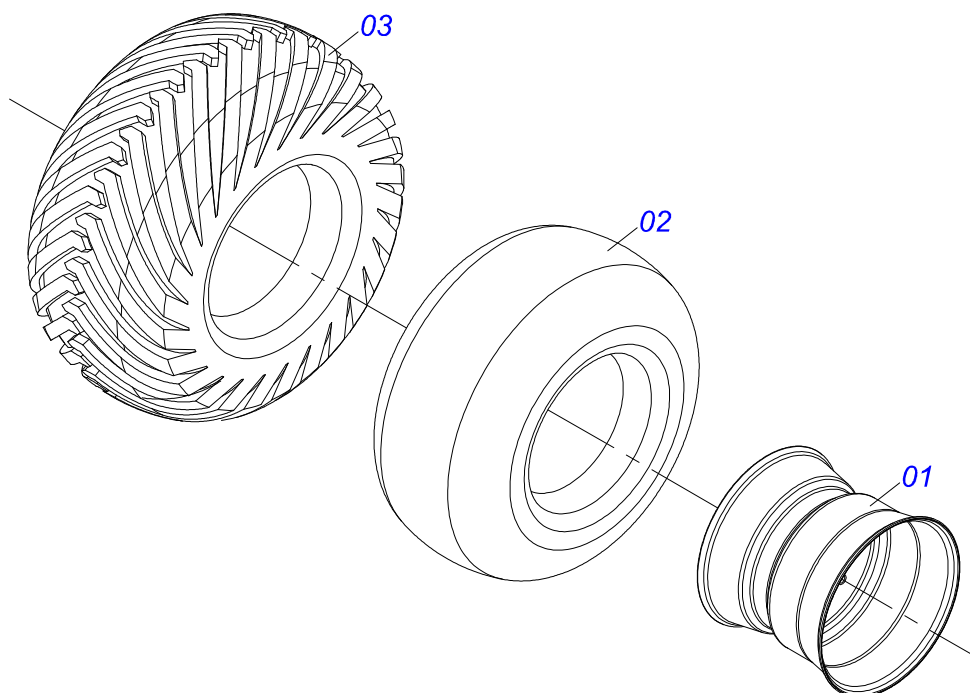

Item	Código	Descrição	Ver Pág.	QT
001	0501069483	RODA 13 X 15,5 GAPCW		01
002	0503012112	CAMARA 400/60 - 15,5 TR 15		01
003	0503013119	PNEU 400/60-15,5-T404-14L TRELEBORG		01