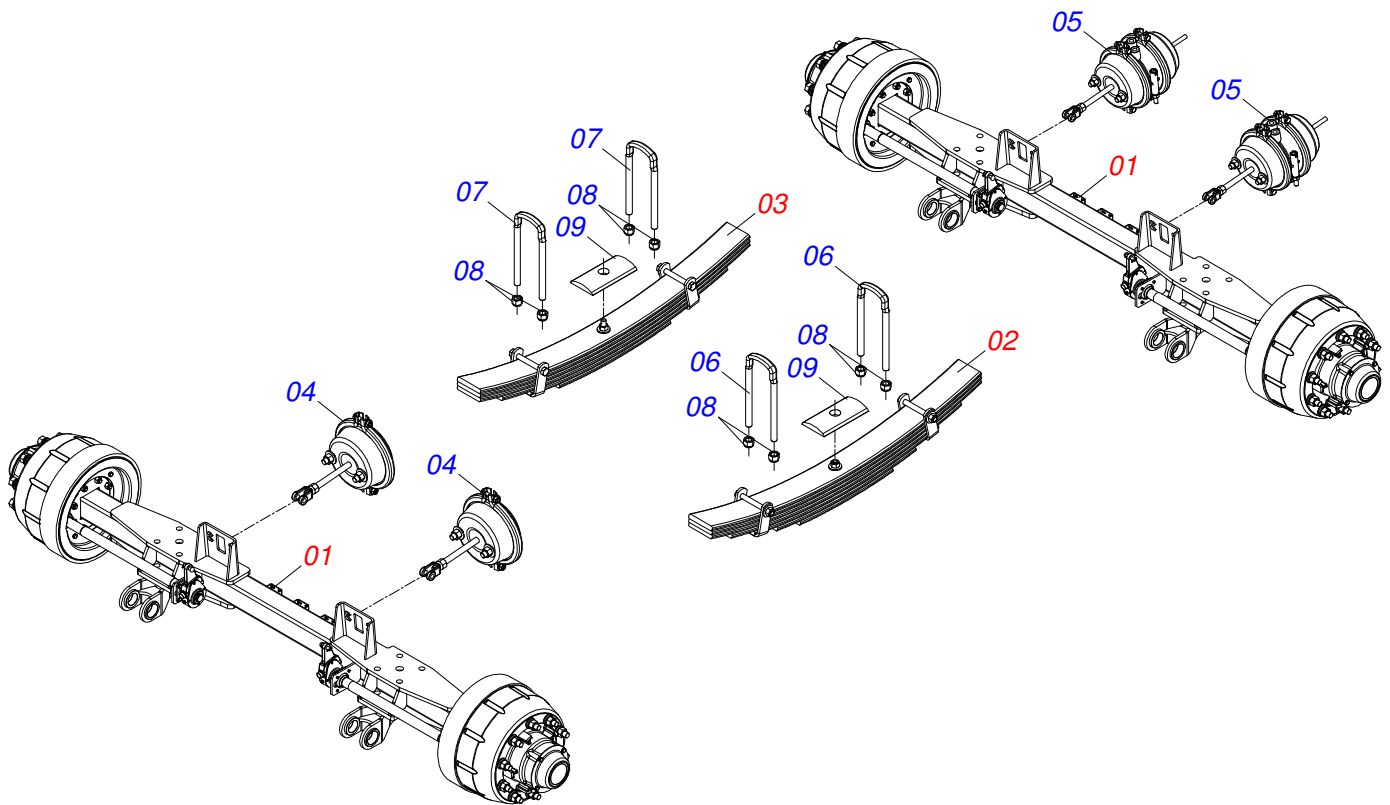

Item	Código	Descrição	Ver Pág.	QT
01	0521058264	EIXO CENTRAL/TRASEIRO SEMI MONTADO	39	02
02	0503063222	FEIXE MOLAS COM 07 LAMINAS REB134	44	02
03	0503063221	FEIXE MOLAS COM 06 LAMINAS REB133	45	02
04	0503014058	CAMARA FREIO 8 SIMPLES TUBELESS		02
05	0503014057	CAMARA FREIO 8 SPRING BRAKE TUBELES		02
06	0503014396	GRAMPO R7/8 UNF X 124 X 305 TRIDEM		04
07	0503014395	GRAMPO R7/8 UNF X 124 X 290 TRIDEM		04
08	0503010812	PORCA S. AUTOTRAV C/NYLON 7/8 UNF ALTA G.5 ZN		16
09	0502012410	APOIO FEIXE MOLA TRIDEM		04