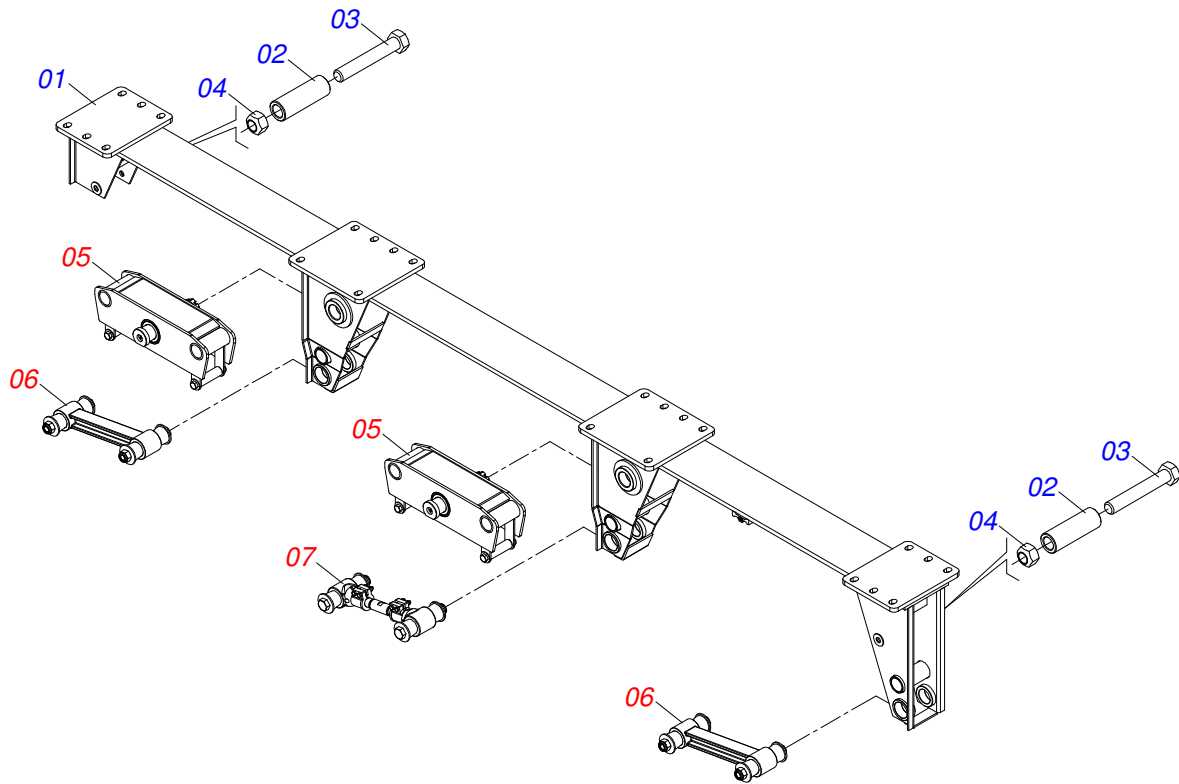

Item	Código	Descrição	Ver Pág.	QT
01	0531061045	CONJUNTO ESQUERDO FIXACAO SUSPENSÃO		01
02	0581011743	LUVA 19,50 X 31,50 X 109		02
03	0503011198	PARAFUSO 3/4 UNC X 6 CS G.5 ZN		02
04	0503011255	PORCA SEXTAVADA AUTOTRAVANTE MEC/TORQUE 3/4 UNC G.5 ZN		02
05	0521052280	BALANÇIM COMPLETO	33	02
06	0521052281	BRAÇO ESTABILIZADOR FIXO COMPLETO	35	02
07	0521052282	ESTABILIZADOR REGULAVEL COMPLETO	34	01