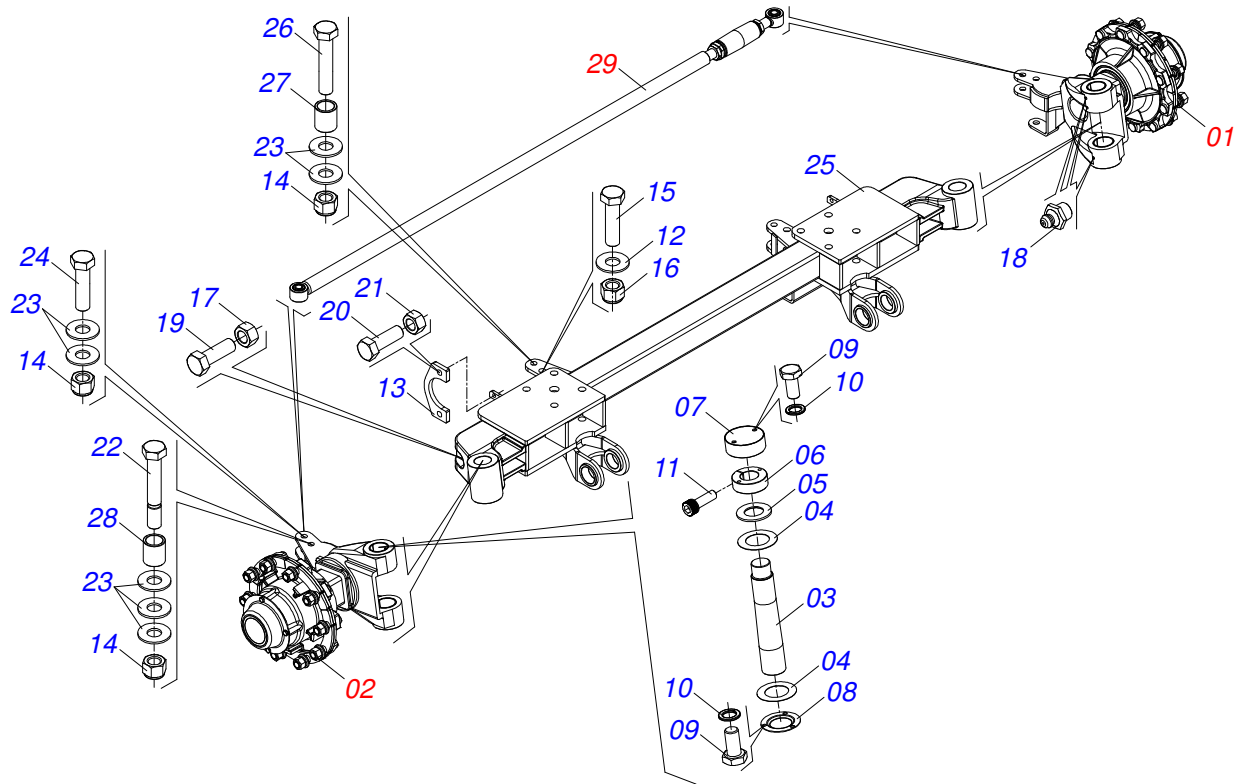

Item	Código	Descrição	Ver Pág.	QT
01	0501057001	MANGA EIXO ESQUERDO MONTADO	41	01
02	0501057000	MANGA EIXO DIREITO MONTADO	42	01
03	0541019961	EIXO ARTICULACAO 130602/4N 41181715		02
04	0551014048	ARRUELA LISA 60,5 X 100 X 1,00		04
05	0551010396	ARRUELA CHAN TAC 130602/5N 41182237		02
06	0551010401	PORCA TRAVA TAC 130602/6N 41182246		02
07	0511067573	TAMPA SUPERIOR 130602/7N 41181989		02
08	0551010394	TAMPA INFERIOR 130602/8N 41182017		02
09	0503013546	PARAFUSO SX MA5,8 M10X1,5X20ZA DI		10
10	0503013542	ARRUELA PRESSAO M10 2130220009 1K01832		10
11	0503010728	PARAFUSO M10 X 1,5 X 30 C CS I 12.9		02
12	0501010076	ARRUELA LISA 23 X 46 X 3,00 ZN		02
13	0551010398	GUIA FIXACAO CILINDRO 130602/9N 41182026		02
14	0503011075	PORCA S. AUTOTRAVANTE COM NYLON 3/4 UNC ALTA G.5 ZN		06
15	0503011117	PARAFUSO 7/8 NC X 5 CS G.5 ZN		02
16	0503011125	PORCA S. AUTOTRAV C/NYLON 7/8 UNC ALTA G.5 ZN		02
17	0503010014	PORCA SEXTAVADA 3/4 UNC (PESADA) G.5 ZN		02
18	0503010002	GRAXEIRA 1800		06
19	0501010098	PARAFUSO 3/4 UNC X 2 C S G.5 ZN		02
20	0503012135	PARAFUSO 1/2 UNF X 1.1/2 CS G.5 ZN		04
21	0503012136	PORCA AUTOTRAVANTE 1/2 NF		04
22	0511016281	PARAFUSO 3/4 UNC X 8 CS G.5 ZN		02
23	0501017065	ARRUELA LISA 20 X 45 X 3,00 ZN		14
24	0511010392	PARAFUSO 3/4 UNC X 3.3/4 C S G.5 ZN		02
25	0531061039	EIXO DIANTEIRO		01
26	0521010066	PARAFUSO 3/4 UNC X 8.1/2 C S G.5 ZN		02
27	0591014331	LUVA 23 X 30 X 29		02
28	0591014332	LUVA 23 X 30 X 34		02
29	0521058262	BARRA ESTABILIZADORA COMPLETA 2132	43	01