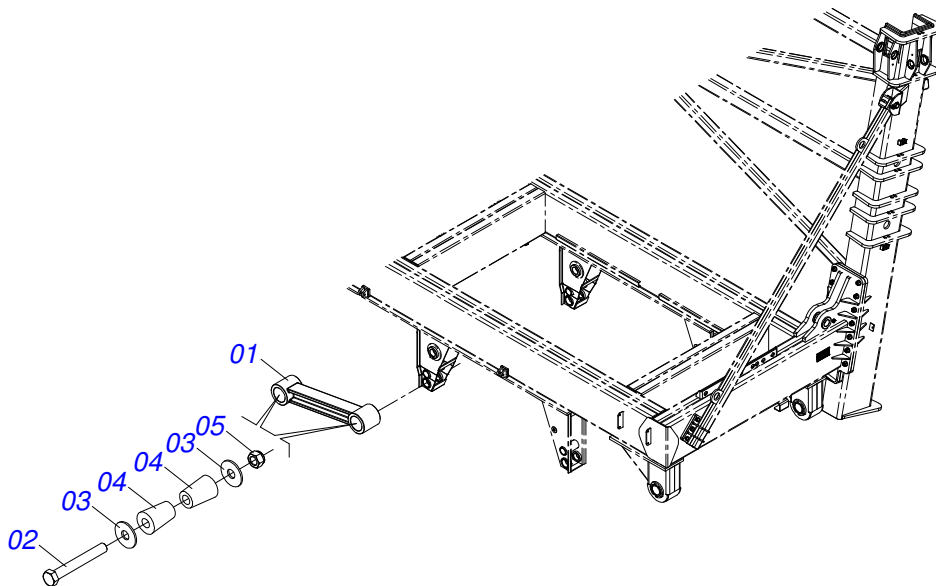

Item	Código	Descrição	Ver Pág.	QT
01	0502040594	BRACO ESTAB TAC 130601/5N 41181961		01
02	0503014042	PARAF M24 X 2 X 190 C S 8.8 ZN		02
03	0541019930	ARRUELA LISA 25 X 70 X 4,75 ZN TAC 130601/7N		04
04	0503013991	BUCHA CONICA 45 X 60 X 80 TRIDEM		04
05	0503010229	PORCA S. AUTOTRAV C/NYLON M24 X 2,00 BAIXA C.8 ZN		02