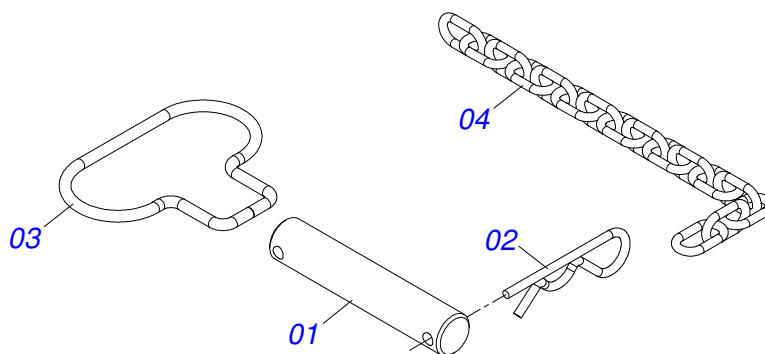

Item	Código	Descrição	Ver Pág.	QT
01	0591014369	EIXO 5/8 X 82		01
02	0503030168	CUPILHA 3 X 50		01
03	0503034794	PUXADOR PINO ENGATE 4MM SATP		01
04	0503034756	CORRENTE 3,00 X 16 ELOS ESC		01