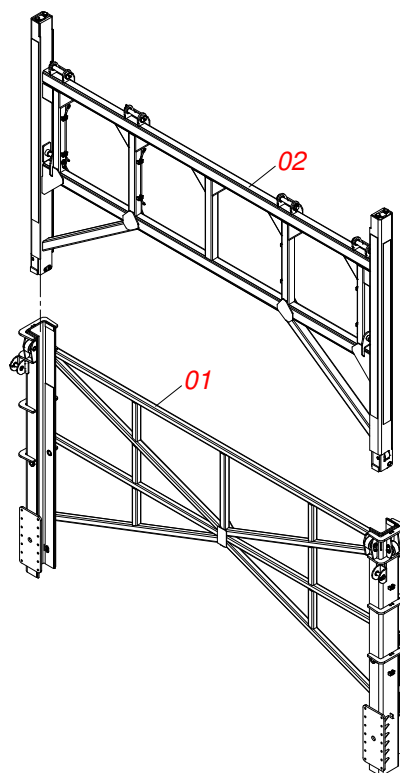

Item	Código	Descrição	Ver Pág.	QT
01	0521058260	QUADRO GUIA SEMI MONTADO	4	01
02	0521058261	ELEVADOR COMPLETO	5	01

Item	Código	Descrição	Ver Pág.	QT
01	0521065773	QUADRO GUIA (223X5070) FLANGE		01
02	0521065778	EIXO 31,75 X 104 COM ORELHA		02
03	0503010834	PARAFUSO 1/2 UNC X 1 C S G.5 ZN		06
04	0503010019	ARRUELA PRESSAO 1/2 ZN 1K01556		06
05	0503030430	PINO TRAVA 7/16 X 50		02
06	0501110526	ROLDANA INFERIOR ELEVACAO		04
07	0551014871	ARRUELA LISA 38,50 X 88 X 3,00 ZN		08
08	0511067985	PINO SUPERIOR ROLDANA		04
09	0531011180	CORPO SUPORTE PRESILHA		04
10	0503010180	ARRUELA PRESSAO 7/16 ZN 1K01546		04
11	0503011338	PARAFUSO 7/16 UNC X 1 C S G.5 ZN		04