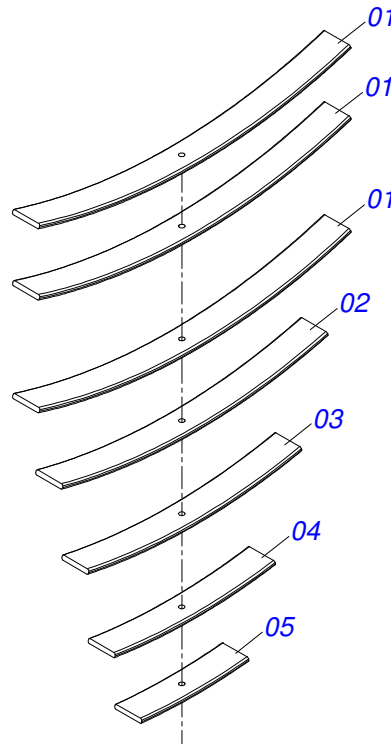

Item	Código	Descrição	Ver Pág.	QT
01	0503018385	LAMINA 1180 X 100 X 15 PARA FEIXE MOLAS		03
02	0503019908	LAMINA 1000 X 100 X 15 PARA FEIXE MOLAS		01
03	0503019911	LAMINA 800 X 100 X 15 COM FURO PARA FEIXE MOLAS		01
04	0503019907	LAMINA 600 X 100 X 15 PARA FEIXE MOLAS		01
05	0503019910	LAMINA 400 X 100 X 15 PARA FEIXE MOLAS		01