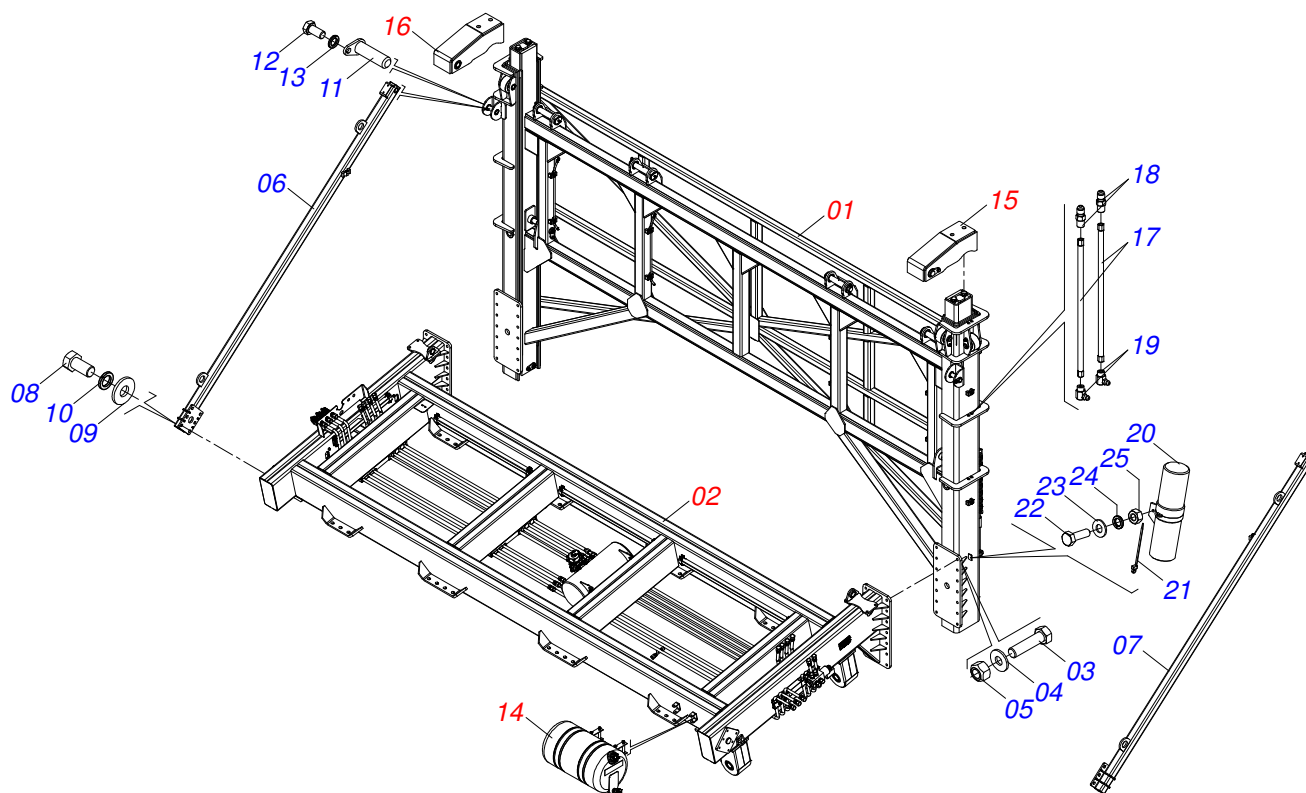

Item	Código	Descrição	Ver Pág.	QT
01	0521058265	QUADRO GUIA COM ELEVADOR COMPLETO	3	01
02	0521058246	BASE CHASSI 2,4/3,0 SEMI MONTADO	6	01
03	0501010125	PARAFUSO 3/4 UNC X 2.1/2 C S G.5 ZN		24
04	0511015255	ARRUELA LISA 20 X 34 X 4,75 ZN		24
05	0503011255	PORCA SEXTAVADA AUTOTRAVANTE MEC/TORQUE 3/4 UNC G.5 ZN		24
06	0531061042	MAO FRANCESA TRASEIRA		01
07	0531061043	MAO FRANCESA DIANTEIRA		01
08	0503013027	PARAFUSO 5/8 UNF X1.1/4 CS RT G.5 ZN		12
09	0501012140	ARRUELA LISA 16,50 X 40 X 4,00 ZN		12
10	0503010027	ARRUELA PRESSAO 5/8 ZN 1K01574		12
11	0521065778	EIXO 31,75 X 104 COM ORELHA		02
12	0503010834	PARAFUSO 1/2 UNC X 1 C S G.5 ZN		02
13	0503010019	ARRUELA PRESSAO 1/2 ZN 1K01556		02
14	0521054629	COROTE AGUA 25/26L COM ADESIVO	10	01
15	0521058284	CONJUNTO ORELHA DIANTEIRA ELEVADOR COM PINO	11	01
16	0521058285	CONJUNTO ORELHA TRASEIRA ELEVADOR COM PINO	12	01
17	0511068779	TUBO GRAXA GUIA		04
18	0503012776	NIPLÉ 1/8 BSP X 7/16 UNF JIC DCADC		04
19	0503010004	GRAXEIRA 1890 3/8 (1/8 BSP)		04
20	0503060100	PORTA MANUAL INSTRUcoes		01
21	0503010267	ABRACADEIRA NYLON 3,60 X 1,3 X 155 MM		01
22	0503010371	PARAFUSO 5/16 UNC X 1 C S G.5 ZN		01
23	0501010694	ARRUELA LISA 8,50 X 18 X 1,50 ZN		01
24	0503010179	ARRUELA PRESSAO 5/16 ZN 1K01528		01
25	0503010337	PORCA SEXTAVADA 5/16 UNC G.5 ZN		01