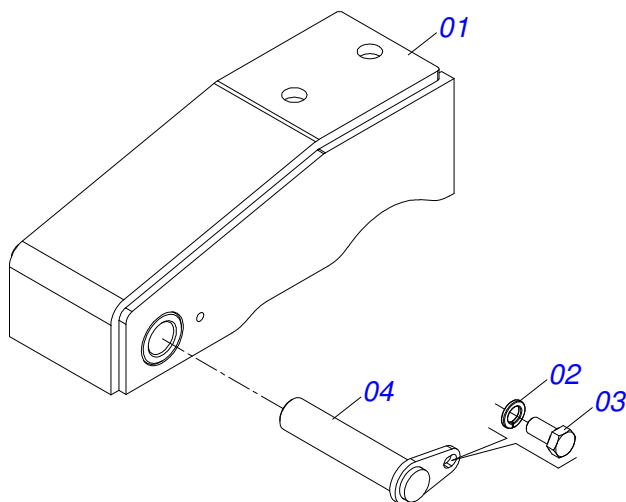

Item	Código	Descrição	Ver Pág.	QT
01	0531061051	CONJUNTO ORELHA DIANTEIRA ELEVADOR		01
02	0503010019	ARRUELA PRESSAO 1/2 ZN 1K01556		01
03	0503010834	PARAFUSO 1/2 UNC X 1 C S G.5 ZN		01
04	0521062483	EIXO 38,10 X 190 COM OLHAL		01