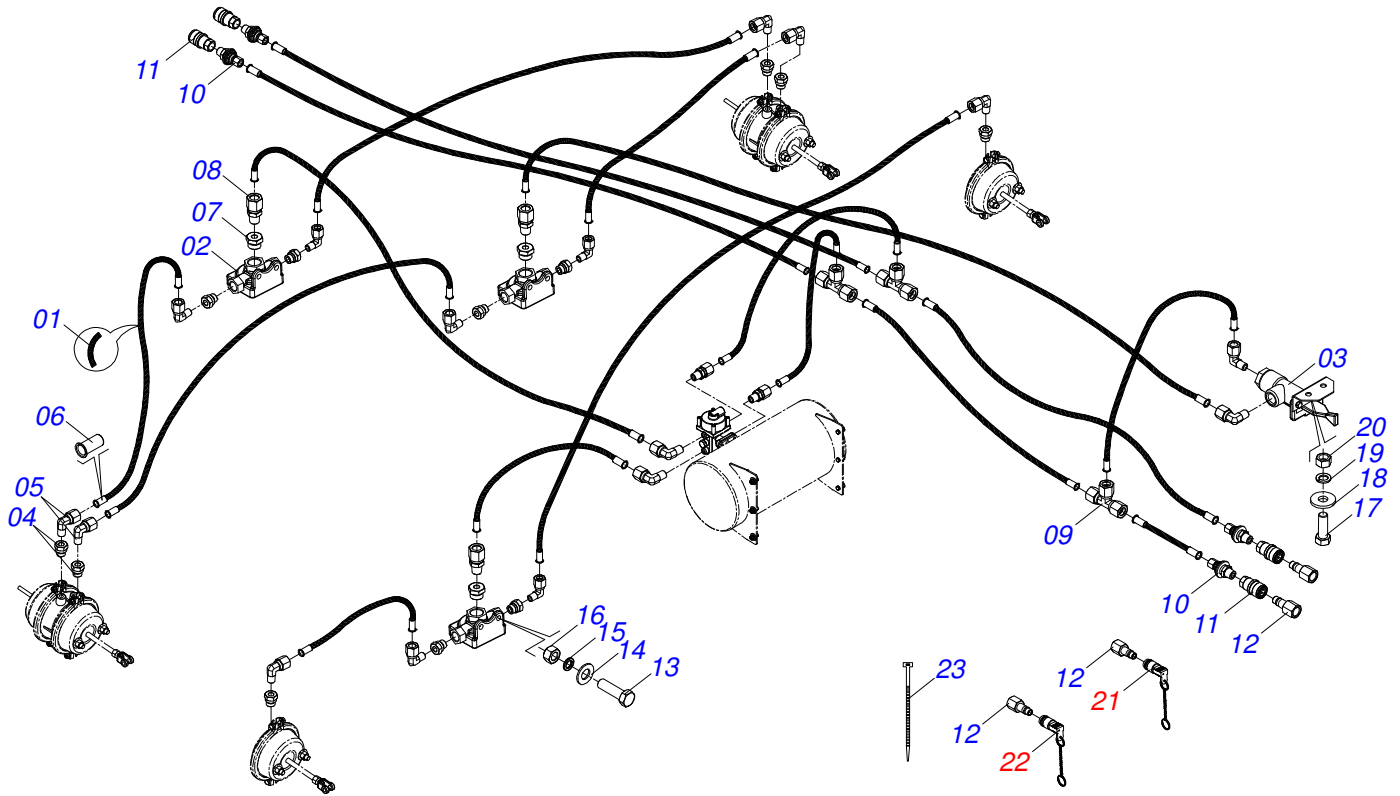

Item	Código	Descrição	Ver Pág.	QT
01	0503032835	TUBO TECALON 1/2 1G27427		33mts
02	0503014038	VALV DESC RAP M22M16 971500 1G37562		03
03	0503014039	VALV ACIONAMENTO 1/4 920100 1G37571		01
04	0503014037	REDUTORA M/F M16 X 1/4 NPTF 1G30559		12
05	0503032307	CONEXAO COTOVELO 1/2X1/4NPT 1G96069		16
06	0503014002	INSERTO CANO 1/2 1G96219		40
07	0503013481	REDUTOR M22 X 1/4 NPT 1G30539		03
08	0503013646	CONECTOR MACHO 1/2X1/4 NPTF 1G84785		05
09	0503032301	CONEXAO TIPO "T" 1/2 1G02729		03
10	0503014138	UNIAO ANTEP TUBO 1/2 1G104525		04
11	0503014140	FEMEA ENG RAP PNEUM 1/2 NPT (7321)		04
12	0503013515	MACHO ENGATE RAPIDO PNEUMATICO 1/2NPTF (7322)		04
13	0503010371	PARAFUSO 5/16 UNC X 1 C S G.5 ZN		06
14	0501010694	ARRUELA LISA 8,50 X 18 X 1,50 ZN		06
15	0503010179	ARRUELA PRESSAO 5/16 ZN 1K01528		06
16	0503010337	PORCA SEXTAVADA 5/16 UNC G.5 ZN		06
17	0503010282	PARAFUSO 1/4UNC X 3/4 CS G.2 ZN 1K04011		02
18	0503010305	ARRUELA LISA 6,50 X 17 X 1,50 ZN		02
19	0503010143	ARRUELA PRESSAO 1/4 ZN 1K01518		02
20	0503010144	PORCA SEXTAVADA 1/4 UNC G.5 ZN		02
21	0521050201	TAMPAO ENGATE RAPIDO CORRENTE ARGOLA 26 (VERMELHO)		01
22	0521052222	TAMPAO ENGATE RAPIDO CORRENTE ARGOLA 25 (AMARELO)		01
23	0503013527	ABRACADEIRA ZIPER 28CM 1G01144		10