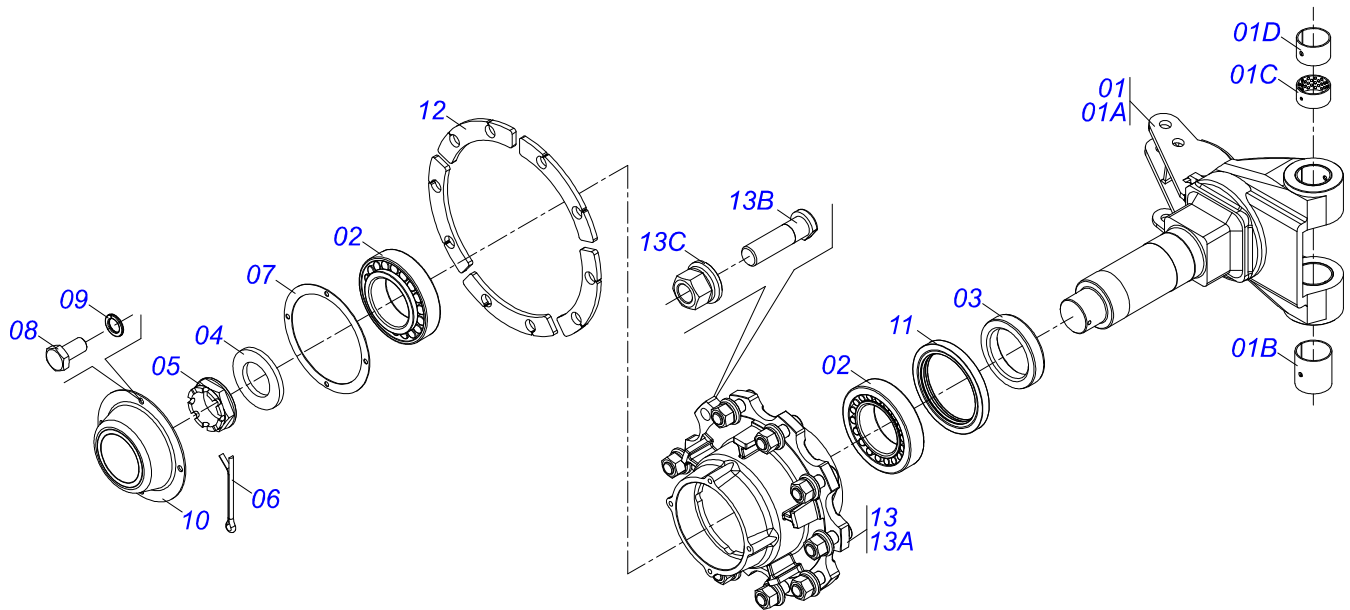

Item	Código	Descrição	Ver Pág.	QT
01	0501110479	MANGA EIXO TAC 130602/2/1N 41181806		01
01A	0511067381	MANGA EI TAC 130602/2/1/1N 41181815		01
01B	0503032801	LUVA TAC 130602/2/1/2N 1G137369		01
01C	0503032800	LUVA TAC 130602/2/1/3N 1G137370		01
01D	0503032799	LUVA TAC 130602/2/1/4N 1G137371		01
02	0503010118	ROL 32218		02
03	0551010397	LUVA 130602/2/3N 41181943		01
04	0531019986	ARRUELA LISA 64 X 110 X 9,50 TAC		01
05	0502040080	PORCA FLANGEADA R.2.1/2 UN		01
06	0503012213	CONTRAPINO 1/4 X 4 1G13112 SA		01
07	0503013548	JUNTA CORTICA CR4F CAR JS00002		01
08	0503013546	PARAFUSO SX MA5,8 M10X1,5X20ZA DI		04
09	0503013542	ARRUELA PRESSAO M10 2130220009 1K01832		04
10	0503013549	TAMPA CUBO PRETA 4F CAR LISA		01
11	0503013541	RET 0310-BG SABO TRAS AR22 1G25356		01
12	0561015521	FLANGE MENOR SECCIONADA CUBO RODA		05
13	0501110761	CX RODADO C/PARAFUSO GCRO-QL		01
13A	0502012462	CUBO RODEIRO TRANSB 1G138414		01
13B	0503014050	PARAF M22 X 1,5 X 77/87 188RT		10
13C	0503014048	PORCA SEXTAVADA RODA M22X1,5 CH32X33,5		10