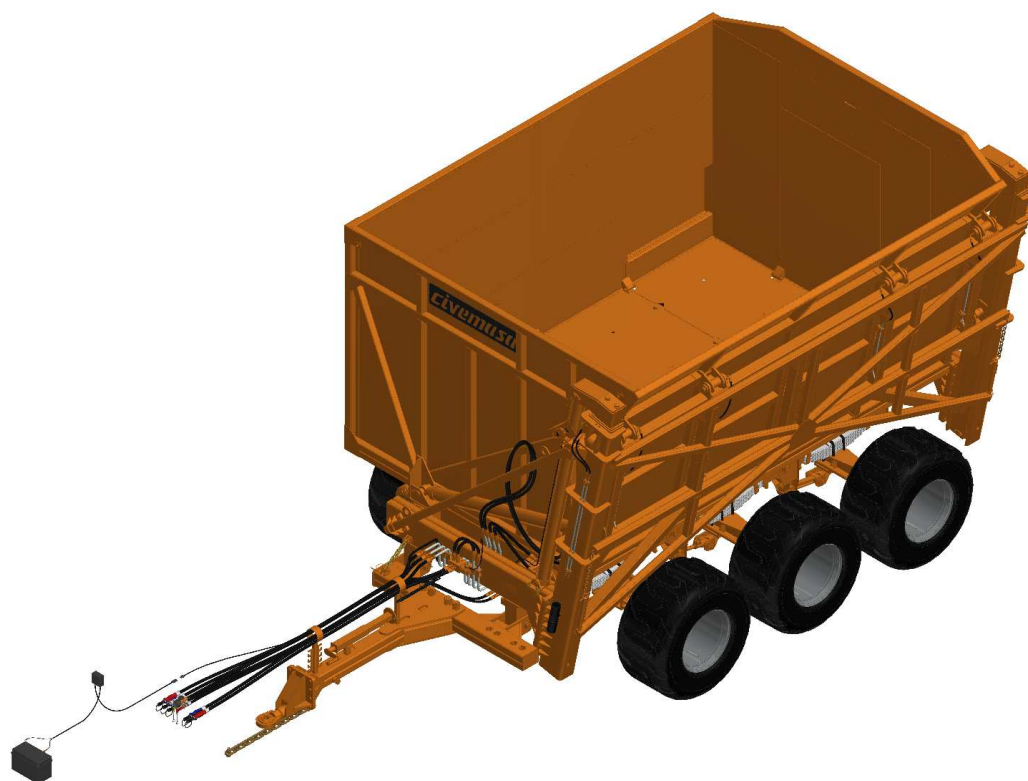

## TRANSBORDOS DE CANA

**Código:**

0501092810

**Produto:**

TAC 14000 - C/D - 2,4/3,0 - RAQ - STR - EXP

**Série:**

S-0420

**Revisão:**