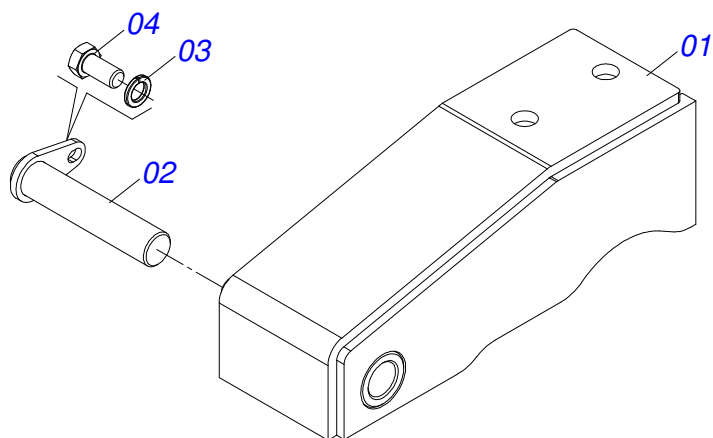

Item	Código	Descrição	Ver Pág.	QT
01	0531061050	CONJUNTO ORELHAS TRASEIRA ELEVADOR		01
02	0521062483	EIXO 38,10 X 190 COM OLHAL		01
03	0503010019	ARRUELA PRESSAO 1/2 ZN 1K01556		01
04	0503010834	PARAFUSO 1/2 UNC X 1 C S G.5 ZN		01