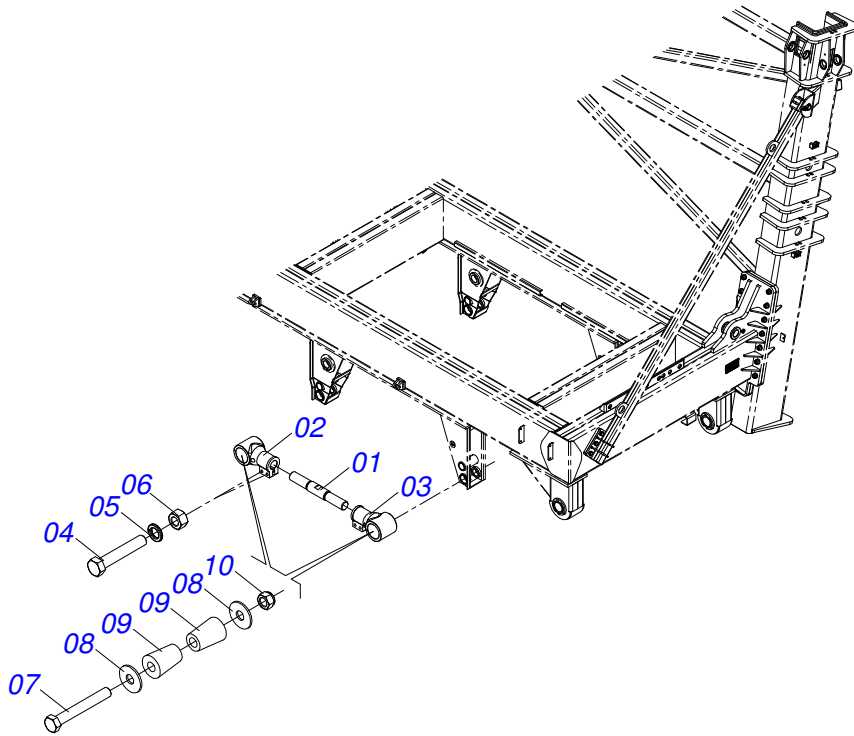

Item	Código	Descrição	Ver Pág.	QT
01	0541019962	FUSO BRACO TAC 130601/6/3N 41182172		01
02	0502040608	BRACO EST TAC 130601/6/1N 41182154		01
03	0502040649	BRACO EST TAC 130601/6/2N 41182163		01
04	0503011179	PARAF 3/8 UNC X 2.1/4 C S G.5 ZN		04
05	0503010025	ARRUELA PRESSAO 3/8 ZN 1K01527		04
06	0503010026	PORCA SEXTAVADA 3/8 UNC G.5 ZN		04
07	0503014042	PARAF M24 X 2 X 190 C S 8.8 ZN		02
08	0541019930	ARRUELA LISA 25 X 70 X 4,75 ZN TAC 130601/7N		04
09	0503013991	BUCHA CONICA 45 X 60 X 80 TRIDEM		04
10	0503010229	PORCA S. AUTOTRAV C/NYLON M24 X 2,00 BAIXA C.8 ZN		02