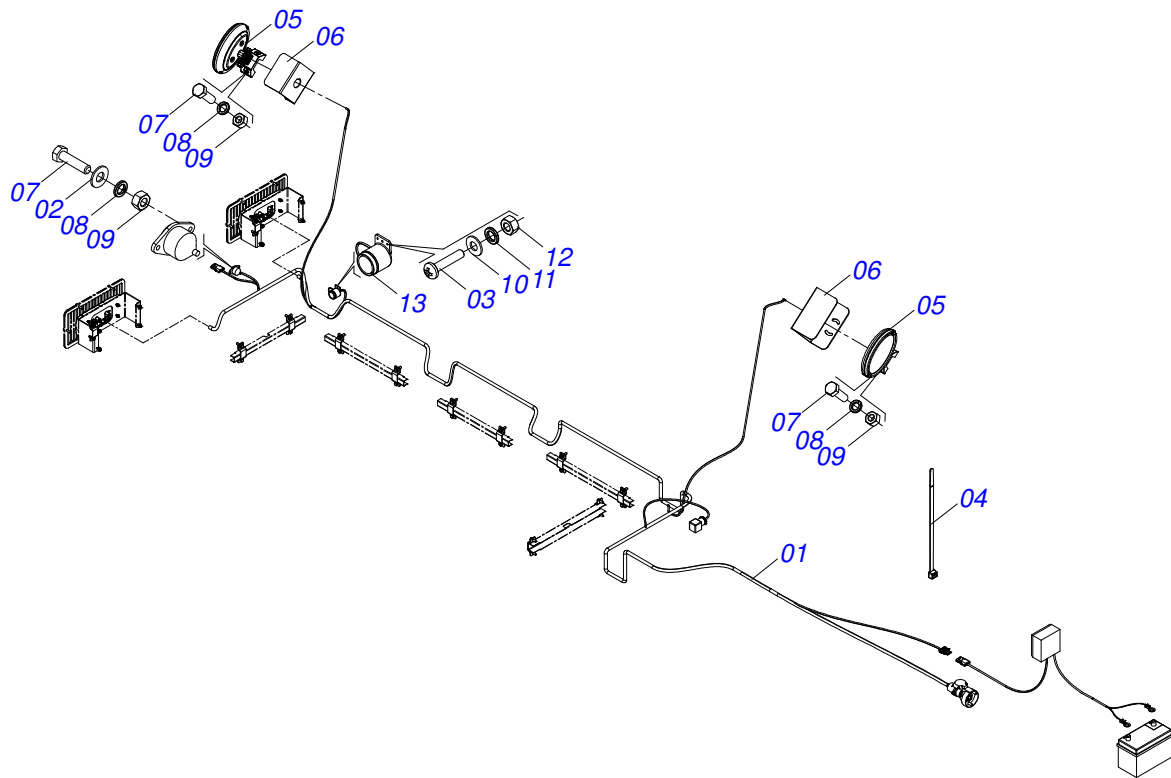

## TRANSBORDOS DE CANA

**Código:**

0501092810

**Produto:**

TAC 14000 - C/D - 2,4/3,0 - RAQ - STR - EXP

**Série:**

S-0420

**Revisão:**

Item	Código	Descrição	Ver Pág.	QT
01	0503011627	MACHO ENG RAP AGR 1/2 NPT		01
02	0503011882	TAMPA PLASTICA P/ ENG RAP MACHO		01

Item	Código	Descrição	Ver Pág.	QT
01	0521062478	CAMISA 101,6 X 2010 TAC		01
02	0521062477	HASTE CILINDRO BASCULANTE 76,2 X 2007		01
03	0541019606	TAMPA MOVEL CH 41776/5CTC 4103630		01
04	0551016445	SUORTE ANEIS TAC 10500 CHE		01
05	0551016446	EMBOLO 101.6 X 63.5 X 117 TAC		01
06	0503010817	PORCA SEXTAVADA AUTOTRAVANTE CON NYLON 1.1/4 UNF ALTA G.5 ZN		01
07	0503012642	ANEL RASPADOR D-3000 MOLYTHANE 1G24261		01
08	0503013553	ANEL W2-3250-500 1G06849		02
09	0503013552	GAXETA 2500-3000-375-B 1G17553		01
10	0503011061	ANEL BACK-UP 8-342 1G31076		01
11	0503010338	ANEL O RING 2-342 N 3006-9B 1G04619		01
12	0503010994	ANEL G.E.4 X 3 X 1/2 W2-4000-500 PK		02
13	0503012725	GAXETA OE 101605020211D-BR 1G17605		01
14	0503010345	ANEL O RING 2-218 N 3006-9B 1G04609		01
15	0501037860	JOGO REPARO COMPLETO CILINDRO 76,20 X 101,6		01

Item	Código	Descrição	Ver Pág.	QT
01	0511068728	CAMISA CILINDRO ELEVACAO		01
02	0511068729	HASTE CILINDRO ELEVACAO		01
03	0551016446	EMBOLO 101.6 X 63.5 X 117 TAC		01
04	0503010345	ANEL O RING 2-218 N 3006-9B 1G04609		01
05	0503010994	ANEL G.E.4 X 3 X 1/2 W2-4000-500 PK		02
06	0503012725	GAXETA OE 101605020211D-BR 1G17605		01
07	0503010817	PORCA SEXTAVADA AUTOTRAVANTE CON NYLON 1.1/4 UNF ALTA G.5 ZN		01
08	0551016445	SUPORTE ANEIS TAC 10500 CHE		01
09	0503013553	ANEL W2-3250-500 1G06849		02
10	0503010338	ANEL O RING 2-342 N 3006-9B 1G04619		01
11	0503011061	ANEL BACK-UP 8-342 1G31076		01
12	0503013552	GAXETA 2500-3000-375-B 1G17553		01
13	0503012642	ANEL RASPADOR D-3000 MOLYTHANE 1G24261		01
14	0541019606	TAMPA MOVEL CH 41776/5CTC 4103630		01