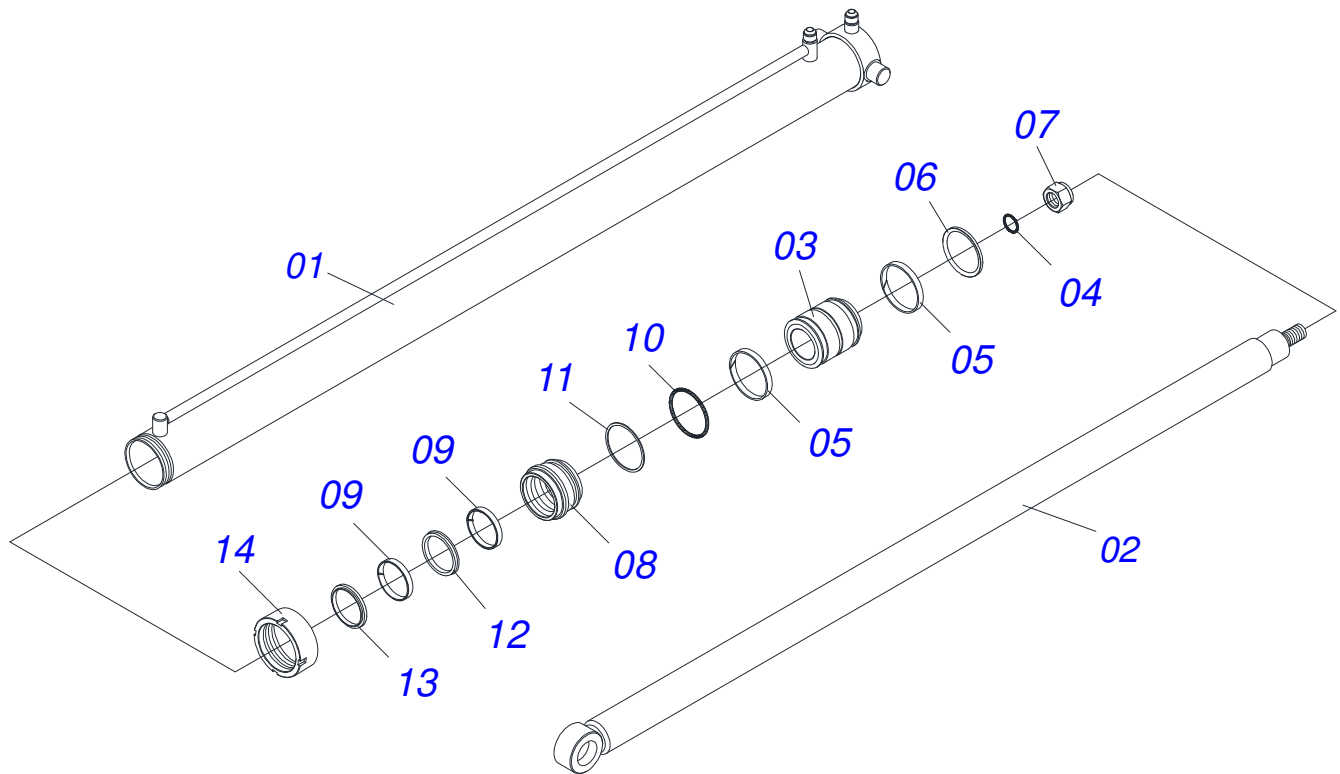

Item	Código	Descrição	Ver Pág.	QT
01	0511068728	CAMISA CILINDRO ELEVACAO		01
02	0511068729	HASTE CILINDRO ELEVACAO		01
03	0551016446	EMBOLO 101.6 X 63.5 X 117 TAC		01
04	0503010345	ANEL O RING 2-218 N 3006-9B 1G04609		01
05	0503010994	ANEL G.E.4 X 3 X 1/2 W2-4000-500 PK		02
06	0503012725	GAXETA OE 101605020211D-BR 1G17605		01
07	0503010817	PORCA SEXTAVADA AUTOTRAVANTE CON NYLON 1.1/4 UNF ALTA G.5 ZN		01
08	0551016445	SUPORTE ANEIS TAC 10500 CHE		01
09	0503013553	ANEL W2-3250-500 1G06849		02
10	0503010338	ANEL O RING 2-342 N 3006-9B 1G04619		01
11	0503011061	ANEL BACK-UP 8-342 1G31076		01
12	0503013552	GAXETA 2500-3000-375-B 1G17553		01
13	0503012642	ANEL RASPADOR D-3000 MOLYTHANE 1G24261		01
14	0541019606	TAMPA MOVEL CH 41776/5CTC 4103630		01