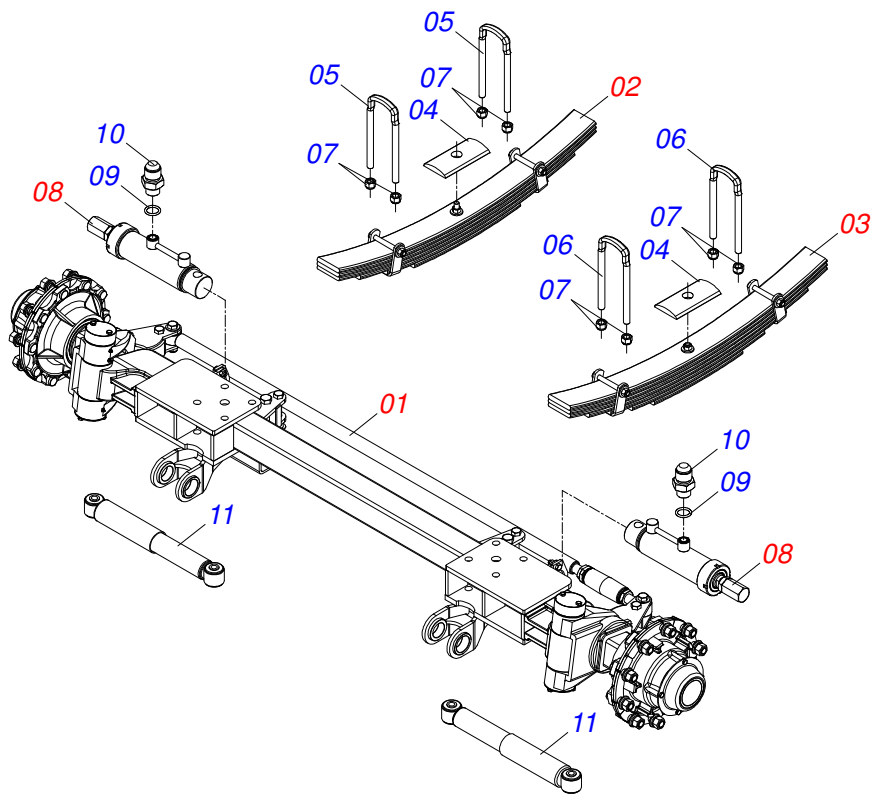

Item	Código	Descrição	Ver Pág.	QT
01	0521058263	EIXO DIANTEIRA SEMI MONTADO	38	01
02	0503063222	FEIXE MOLAS COM 07 LAMINAS REB134	44	01
03	0503063221	FEIXE MOLAS COM 06 LAMINAS REB133	45	01
04	0502012410	APOIO FEIXE MOLA TRIDEM		02
05	0503014396	GRAMPO R7/8 UNF X 124 X 305 TRIDEM		02
06	0503014395	GRAMPO R7/8 UNF X 124 X 290 TRIDEM		02
07	0503010812	PORCA S. AUTOTRAV C/NYLON 7/8 UNF ALTA G.5 ZN		08
08	0521058283	CILINDRO HIDRAULICO BLOQUEIO	46	02
09	0503010190	ANEL O RING 2-114 N 3006-9B		02
10	0501011460	NIPLE 7/8 NF X 3/4 NF SEXT 1X46 ZN		02
11	0503032822	AMORTECEDOR 45003 TRIDEM		02