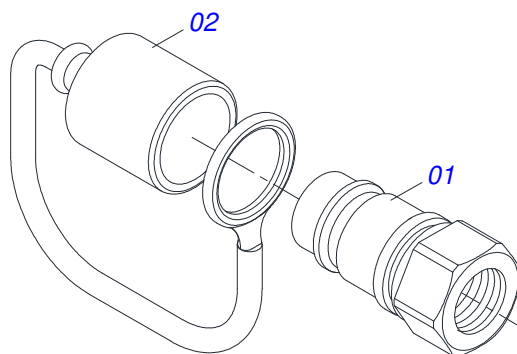

Item	Código	Descrição	Ver Pág.	QT
01	0503011627	MACHO ENG RAP AGR 1/2 NPT		01
02	0503011882	TAMPA PLASTICA P/ ENG RAP MACHO		01