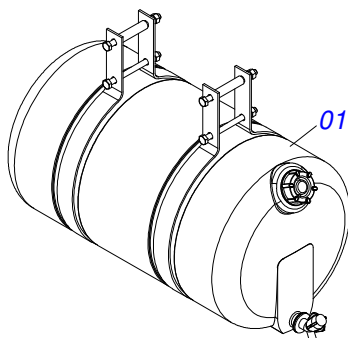

Item	Código	Descrição	Ver Pág.	QT
01	0503014820	COROTE D'AGUA 25/26L PRETO 1G139152		01
02	0503032532	EMBLEMA AGUA NAO POTAVEL		01