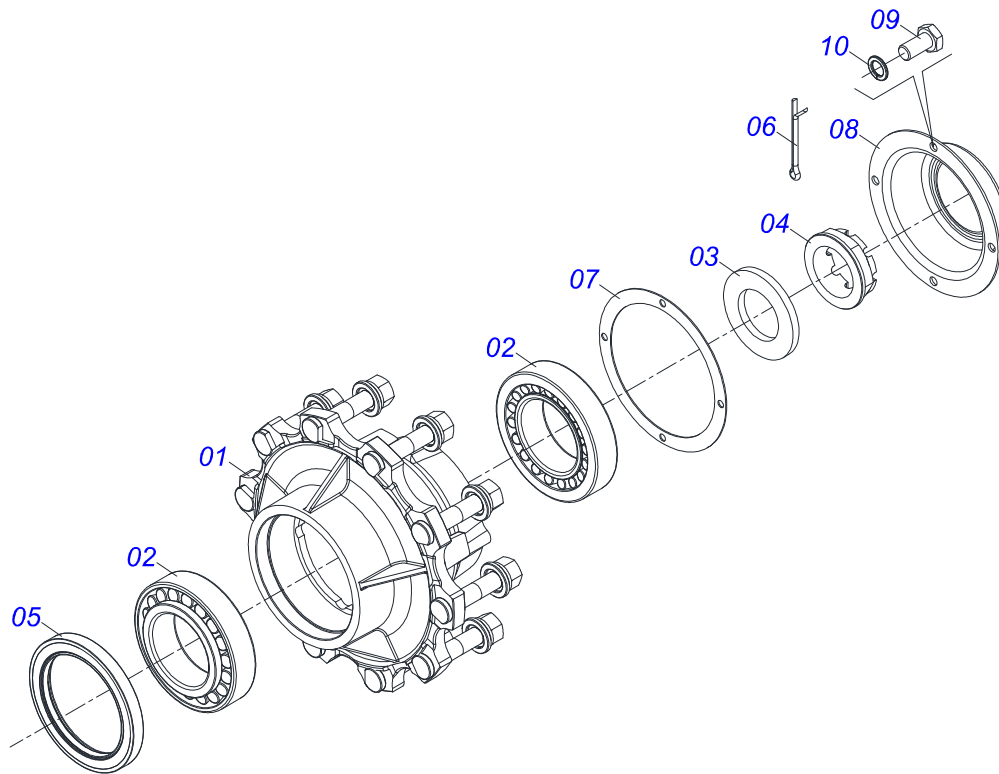

Item	Código	Descrição	Ver Pág.	QT
001	0501110771	CUBO ROD TAC C/PARAF M22X1,5X89/97		01
002	0503010118	ROL 32218		02
003	0531019986	ARRUELA LISA 64 X 110 X 9,50 TAC		01
004	0502040080	PORCA FLANGEADA R.2.1/2 UN		01
005	0503013541	RET 0310-BG SABO TRAS AR22 1G25356		01
006	0503012213	CONTRAPINO 1/4 X 4 1G13112 SA		01
007	0503013548	JUNTA CORTICA CR4F CAR JS00002		01
008	0503013549	TAMPA CUBO PRETA 4F CAR LISA		01
009	0503013546	PARAFUSO SX MA5,8 M10X1,5X20ZA DI		04
010	0503013542	ARRUELA PRESSAO M10 2130220009 1K01832		04