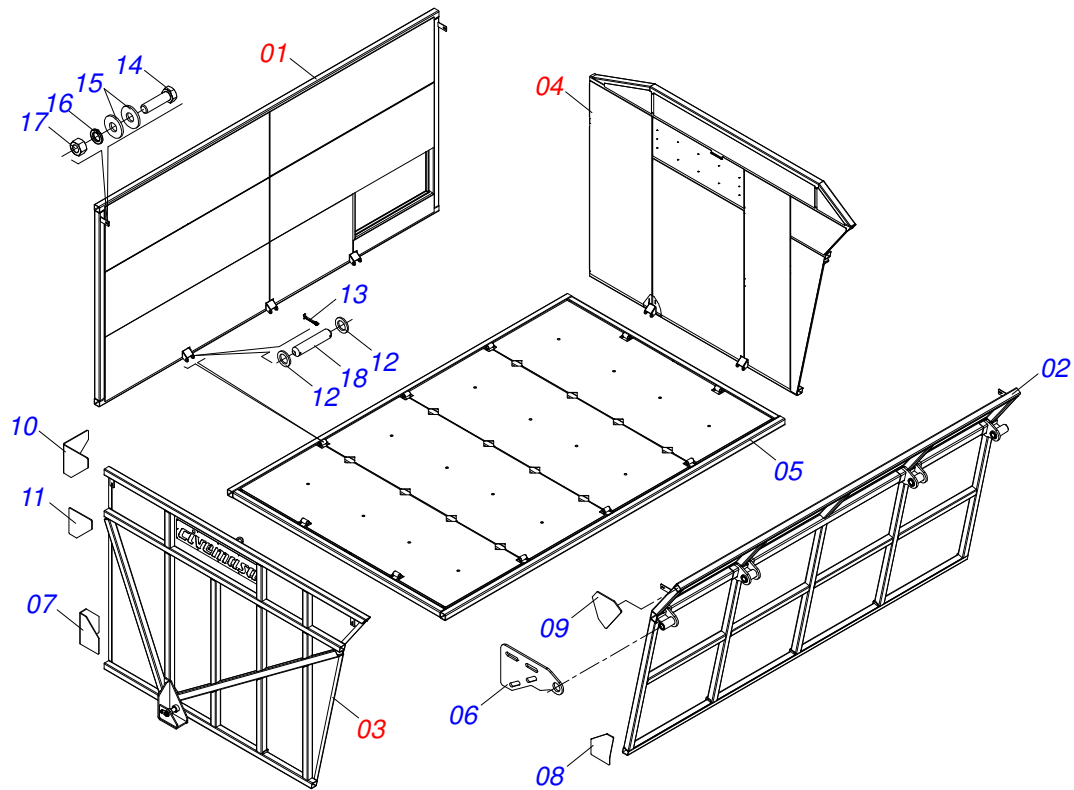

Item	Código	Descrição	Ver Pág.	QT
01	0521058244	LATERAL CESTO SEMI MONTADA	14	01
02	0531061023	ESCORREGADOR CESTO COM CHAPA		01
03	0521058243	DIANTEIRA CESTO COMPLETO	15	01
04	0521058245	TRASEIRA CESTO COMPLETO	16	01
05	0531061026	FUNDO CESTO COM CHAPA		01
06	0591014355	ORELHA EXTERNA ARTICULACAO CESTO		02
07	0571017197	PLACA MAIOR JUNCAO CESTO		02
08	0591014356	PLACA JUNCAO CESTO		02
09	0561011461	PLACA SUPERIOR ESQUERDO JUNCAO CESTO		02
10	0561016395	PLACA MAIOR JUNÇÃO CESTO		02
11	0561011459	PLACA JUNCAO CESTO		02
12	0571017193	ARRUELA LISA 26,5 X 42 X 4,00 TAC		20
13	0503010131	CONTRAPINO 3/16 X 1.1/2		20
14	0503011082	PARAFUSO 1/2 UNC X 1.3/4 CSRT G.5 ZN		04
15	0511017302	ARRUELA LISA 13,50 X 32,50 X 3,0 ZN		08
16	0503010019	ARRUELA PRESSAO 1/2 ZN 1K01556		04
17	0503010060	PORCA SEXTAVADA 1/2 UNC G.5 ZN		04
18	0571017194	EIXO 25 X 125		10