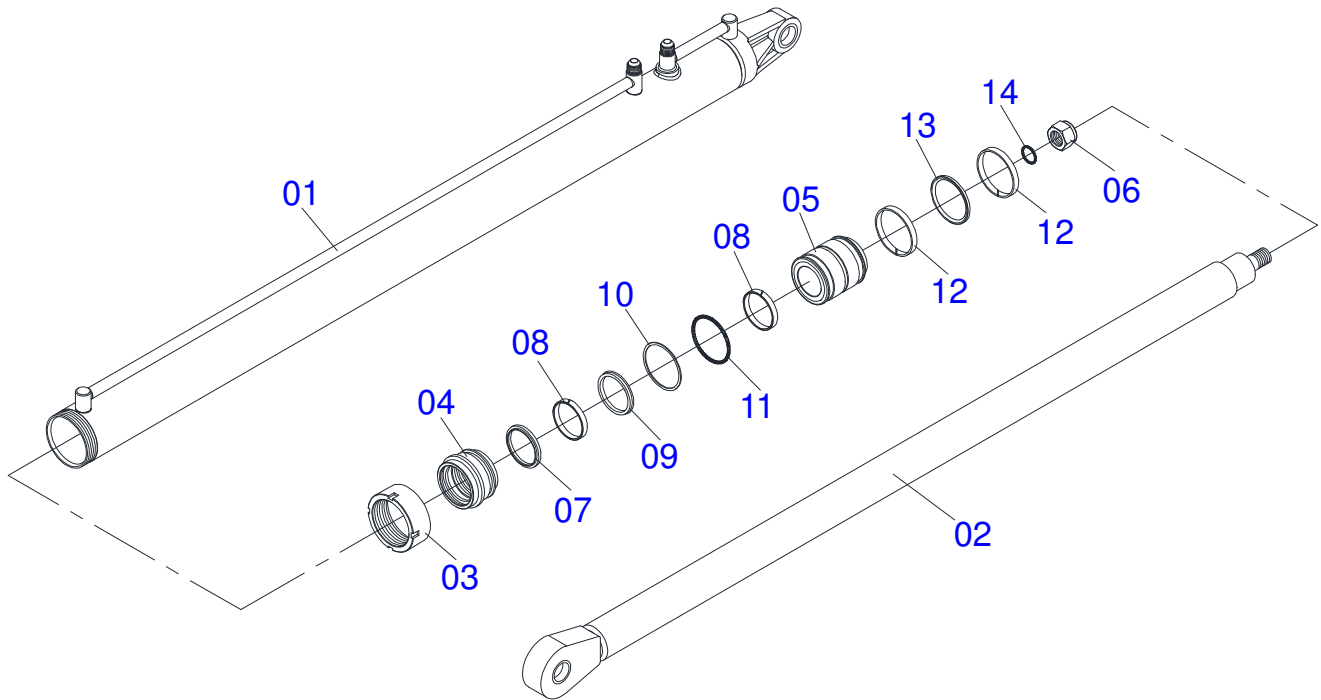

Item	Código	Descrição	Ver Pág.	QT
01	0521062478	CAMISA 101,6 X 2010 TAC		01
02	0521062477	HASTE CILINDRO BASCULANTE 76,2 X 2007		01
03	0541019606	TAMPA MOVEL CH 41776/5CTC 4103630		01
04	0551016445	SUORTE ANEIS TAC 10500 CHE		01
05	0551016446	EMBOLO 101.6 X 63.5 X 117 TAC		01
06	0503010817	PORCA SEXTAVADA AUTOTRAVANTE CON NYLON 1.1/4 UNF ALTA G.5 ZN		01
07	0503012642	ANEL RASPADOR D-3000 MOLYTHANE 1G24261		01
08	0503013553	ANEL W2-3250-500 1G06849		02
09	0503013552	GAXETA 2500-3000-375-B 1G17553		01
10	0503011061	ANEL BACK-UP 8-342 1G31076		01
11	0503010338	ANEL O RING 2-342 N 3006-9B 1G04619		01
12	0503010994	ANEL G.E.4 X 3 X 1/2 W2-4000-500 PK		02
13	0503012725	GAXETA OE 101605020211D-BR 1G17605		01
14	0503010345	ANEL O RING 2-218 N 3006-9B 1G04609		01
15	0501037860	JOGO REPARO COMPLETO CILINDRO 76,20 X 101,6		01