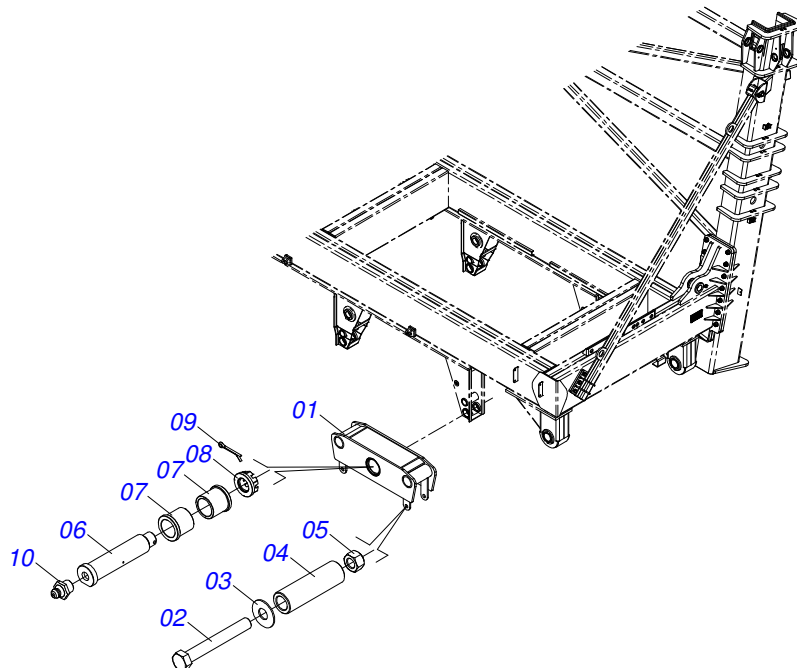

Item	Código	Descrição	Ver Pág.	QT
01	0511067378	BALANCIM TAC 130601/2/1N 41181605		01
02	0503017389	PARAF 5/8 UNC X 5.1/4 C S G.5 ZN		02
03	0571016296	ARRUELA LISA 16,5 X 40 X 2,00 ZN		02
04	0541019980	LUVA I BAL TAC 130601/2/2N 41181669		02
05	0503012412	PORCA SEXTAVADA AUTOTRAVANTE MEC/TORQUE 5/8 UNC G.5 ZN		02
06	0551010073	EIXO ARTIC TAC 130601/3N 41181952		01
07	0581011751	LUVA 19,50 X 31,50 X 103 TAC 13000		02
08	0501013243	PORCA CAST 1.1/2 14FPP FLANG ZN		01
09	0503012231	CONTRAPINO 1/4 X 3 1G13192 SA		01
10	0503010002	GRAXEIRA 1800		01