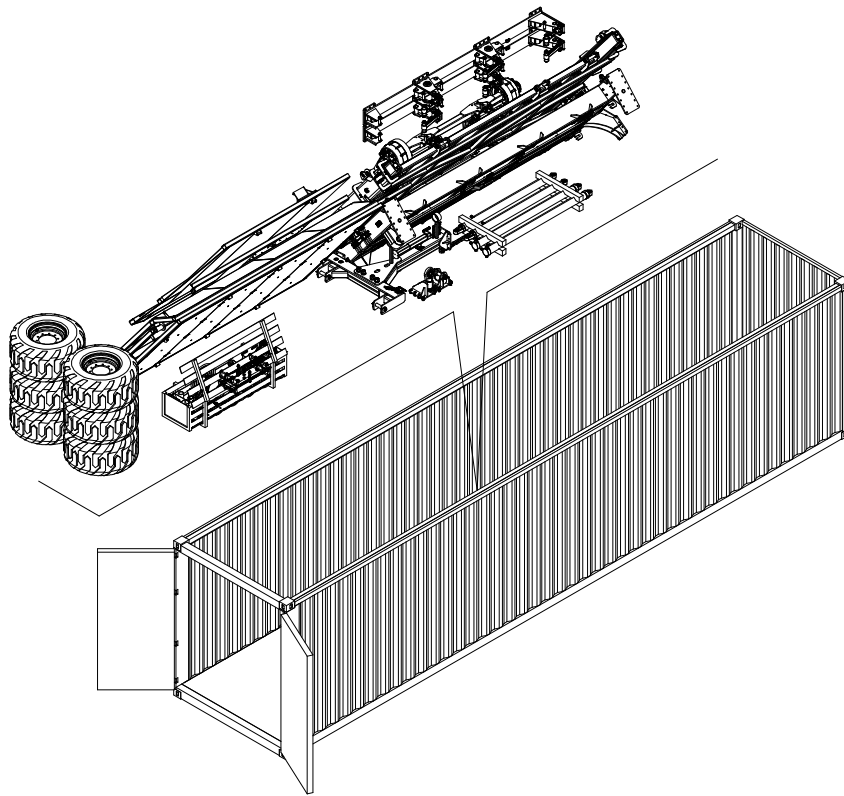

Item	Código	Descrição	Ver Pág.	QT