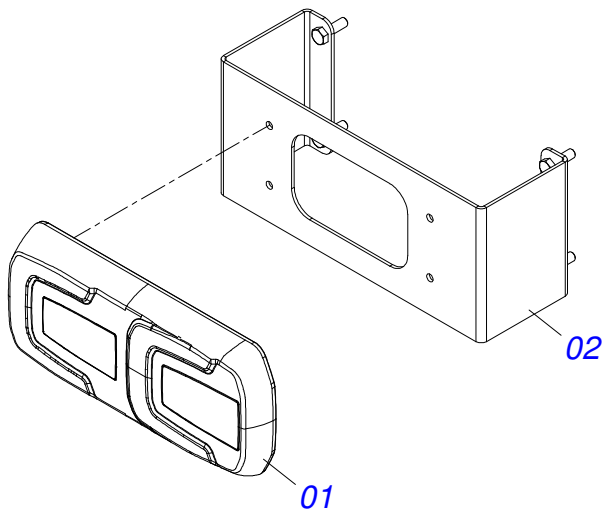

Item	Código	Descrição	Ver Pág.	QT
01	0503019579	LANTERNA LED FLEXIVEL II POS/DIREC/RE 8518.86.325 BRASLUX		01
02	0531061031	SUPORE FIXACAO LANTERNA		01