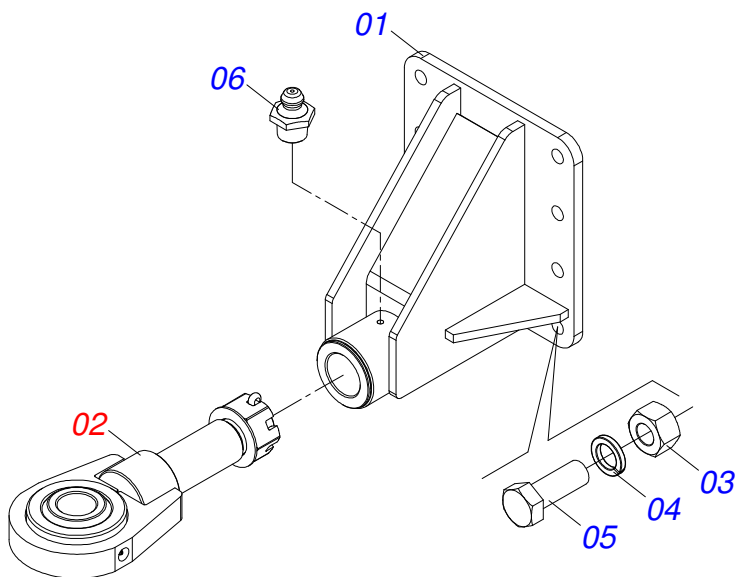

Item	Código	Descrição	Ver Pág.	QT
01	0521061202	ENGATE RAQ DIANT TTM		01
02	0501057851	PONTEIRA ENGATE COM ROTULA COMPLETA	22	01
03	0503010014	PORCA SEXTAVADA 3/4 UNC (PESADA) G.5 ZN		08
04	0503010023	ARRUELA PRESSAO 3/4 ZN 1K01584		08
05	0501010098	PARAFUSO 3/4 UNC X 2 C S G.5 ZN		08
06	0503010002	GRAXEIRA 1800		01