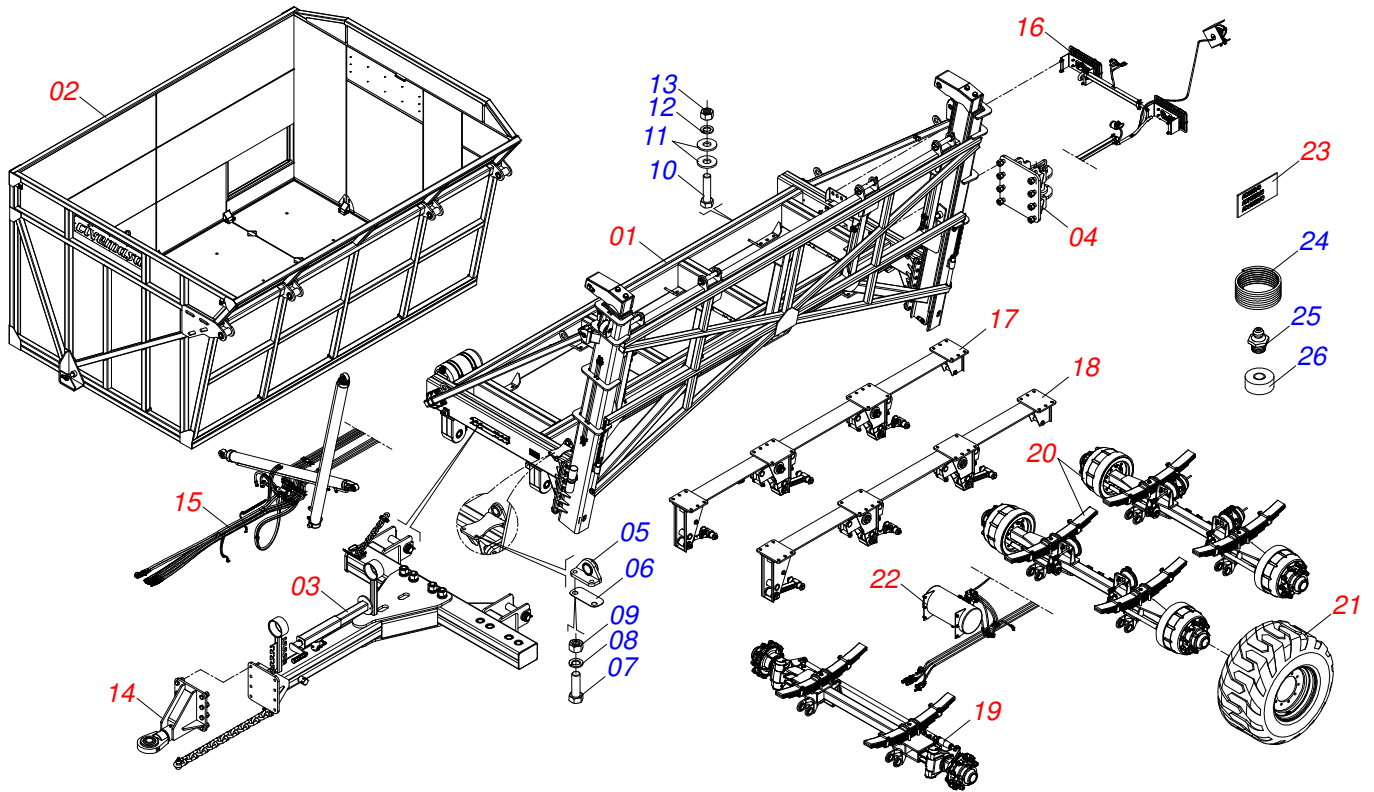

Item	Código	Descrição	Ver Pág.	QT
01	0909099218	CONJUNTO CHASSI COM ELEVADOR COMPLETO	2	01
02	0909099219	CONJUNTO CESTO COMPLETO	13	01
03	0521058282	CABECALHO COMPLETO COM ARTICULADOR SEMI-MONTADO	17	01
04	0511048421	ENGATE RAQUETE TRASEIRO COMPLETO	20	01
05	0521062452	MANCAL FIXACAO CILINDRO ELEVACAO		02
06	0591014371	CALCO CILINDRO ELEVACAO		08
07	0501010100	PARAFUSO 5/8 UNC X 2 CS G.5 ZN		04
08	0503010027	ARRUELA PRESSAO 5/8 ZN 1K01574		04
09	0503010013	PORCA SEXTAVADA 5/8 UNC G.5 ZN		04
10	0501010500	PARAFUSO 3/4 UNC X 3 CS G.5 ZN		48
11	0501010322	ARRUELA LISA 20,50 X 46 X 4,00 ZN		96
12	0503010023	ARRUELA PRESSAO 3/4 ZN 1K01584		48
13	0503010014	PORCA SEXTAVADA 3/4 UNC (PESADA) G.5 ZN		48
14	0511048171	ENGATE RAQUETE DIANTEIRO COMPLETO	21	01
15	0909099220	CONJUNTO SISTEMA HIDRAULICO	23	01
16	0909099221	CONJUNTO SISTEMA ELETRICO	30	01
17	0521058266	CONJUNTO DIREITO FIXACAO SUSPENSÃO SEMI MONTADA	31	01
18	0521058267	CONJUNTO ESQUERDO FIXACAO SUSPENSÃO SEMI MONTADA	32	01
19	0909099227	CONJUNTO EIXO DIANTEIRA COMPLETO	36	01
20	0909099228	CONJUNTO EIXO CENTRAL/TRASEIRO COMPLETO	37	02
21	0503063169	RODA DESLOCADA COM PNEU (DC20X22,5 OFF157,95)	47	06
22	0909099222	CONJUNTO SISTEMA PNEUMATICO	48	01
23	0511033808	JOGO ADESIVOS	49	01
24	0503014013	MOLA PROTECAO PLASTICA MP075 PARA MANHUEIRA 3/8 E 1/2		40mts
25	0503010002	GRAXEIRA 1800		05
26	0503013171	VEDA ROSCA 1/2 X 10M 1J51066		01