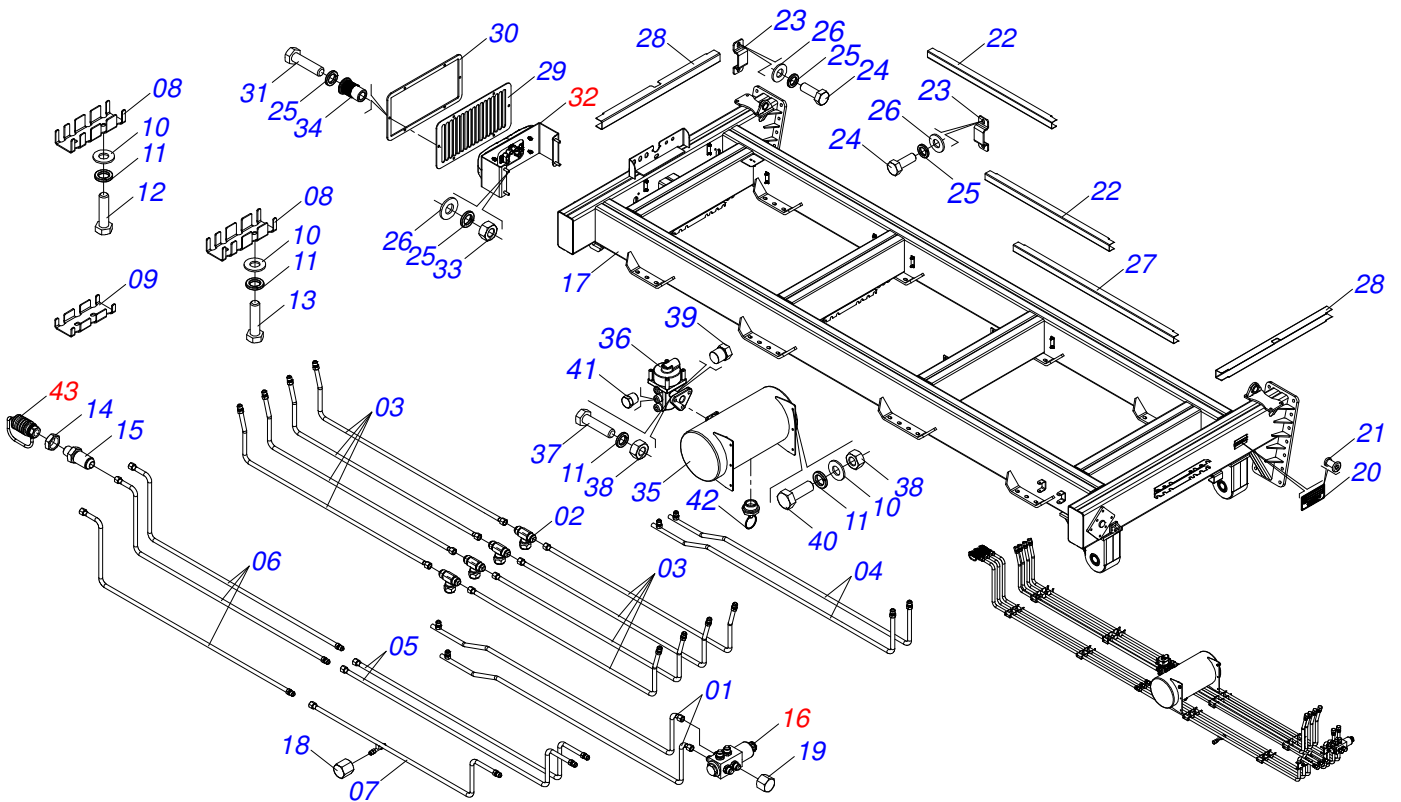

Item	Código	Descrição	Ver Pág.	QT
01	0531061032	CONDUTOR ALIMENTACAO ELEVACAO		02
02	0503013535	ADAPTADOR TEE JIC 1.1/16 C/P GC 1G121291		04
03	0531061033	CONDUTOR SAIDA CILINDRO		08
04	0531061034	CONDUTOR ALIMENTACAO BASCULAMENTO		02
05	0531061028	CONDUTOR DIANTEIRO		02
06	0531061029	CONDUTOR TRASEIRO		03
07	0531061030	CONDUTOR DIANTEIRO CILINDRO BLOQUEIO		01
08	0591014290	PRESILHA FIXACAO 4 TUBOS		05
09	0591014292	PRESILHA FIXACAO 3 TUBOS		05
10	0501010984	ARRUELA LISA 10,50 X 27 X 3,00 ZN		22
11	0503010025	ARRUELA PRESSAO 3/8 ZN 1K01527		25
12	0501010096	PARAFUSO 3/8 UNC X 2 C S G.2 ZN		16
13	0503010765	PARAFUSO 3/8 UNC X 3 CS G.5 ZN		04
14	0541016752	PORCA SEXTAVADA 1.1/4"X 1.1/16" UN X 11		03
15	0561011869	NIPLE R.1.1/16 UNF X 1/2 NPT X 75,5		03
16	0521058247	VALVULA ELETRO HIDRAULICA COM NIPLES	7	01
17	0531061037	BASE CHASSI FLANGE 2,4/3,0M		01
18	0561014647	TAMPAO FEMEA R7/8UNF JIC		02
19	0551010235	TAMPAO FEMEA TAC 130469 41180267		17
20	0503034004	ETIQUETA IDENTIFICACAO ALUMINIO CIVEMASA 61X118		01
21	0503010001	REBITE POP AD 423 3,2 X 5,5		04
22	0591014294	CALHA U 38 X 38 X 1,50 X 1070		02
23	0591014299	PRESILHA FIXACAO CALHAS		10
24	0503010371	PARAFUSO 5/16 UNC X 1 C S G.5 ZN		20
25	0503010179	ARRUELA PRESSAO 5/16 ZN 1K01528		40
26	0501010694	ARRUELA LISA 8,50 X 18 X 1,50 ZN		28
27	0591014293	CALHA U 38 X 38 X 1,50 X 1234		01
28	0591014295	CALHA U 38 X 38 X 1,50 X 640 COM RASGO		02
29	0591014297	TAMPA CAIXA LANTERNA		02
30	0591014298	MOLDURA CAIXA LANTERNA		02
31	0503010365	PARAFUSO 5/16 UNC X 1.1/4 C S G.5 ZN		12