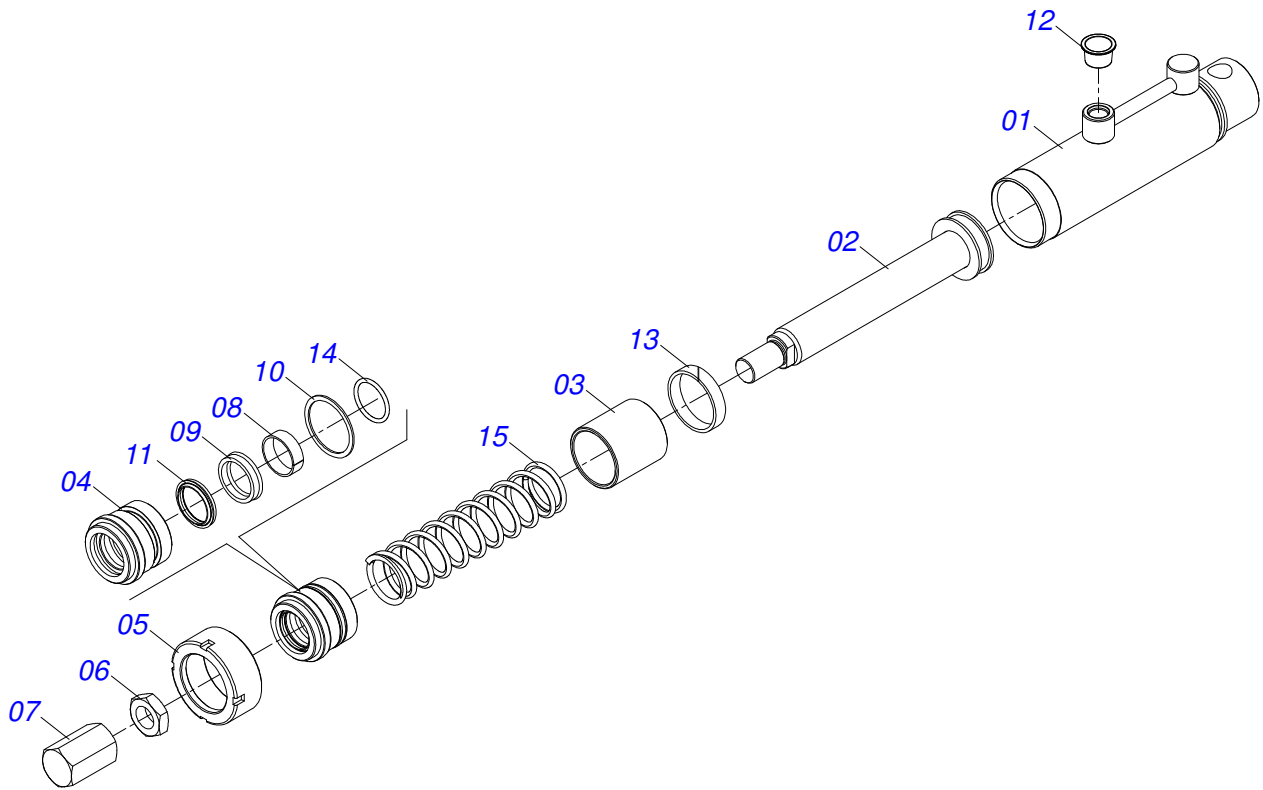

Item	Código	Descrição	Ver Pág.	QT
01	0531061049	CAMISA CILINDRO BLOQUEIO		01
02	0511067489	EMBOLO CH 310038/1 4104126		01
03	0551010486	LUVA CH 310038/4 4104209		01
04	0551010482	SUPORTE ANEIS CH 310038/3 4104199		01
05	0502010471	TAMPA MOVEL 63,50		01
06	0551010484	PORCA CH 310038/6 4104227		01
07	0571017660	PORCA CEGA 60		01
08	0503010970	ANEL G.I.1.1/2X2X1/2 W1-1650-500 PK		01
09	0503010989	GAXETA 1870-1500-375-B		01
10	0503011058	ANEL BACK-UP 8-330		01
11	0503010163	ANEL RASPADOR D-1500		01
12	0503030384	PLUG CON N-001		01
13	0503010973	ANEL G.E.2.1/2X3X1/2 W2-2500-500 PK		01
14	0503010161	ANEL O RING 2-330 N 3006 9B 1G85179		01
15	0503034317	MOLA COMPRESSAO		01
16	0511033939	JOGO REPARO COMPLETO		01