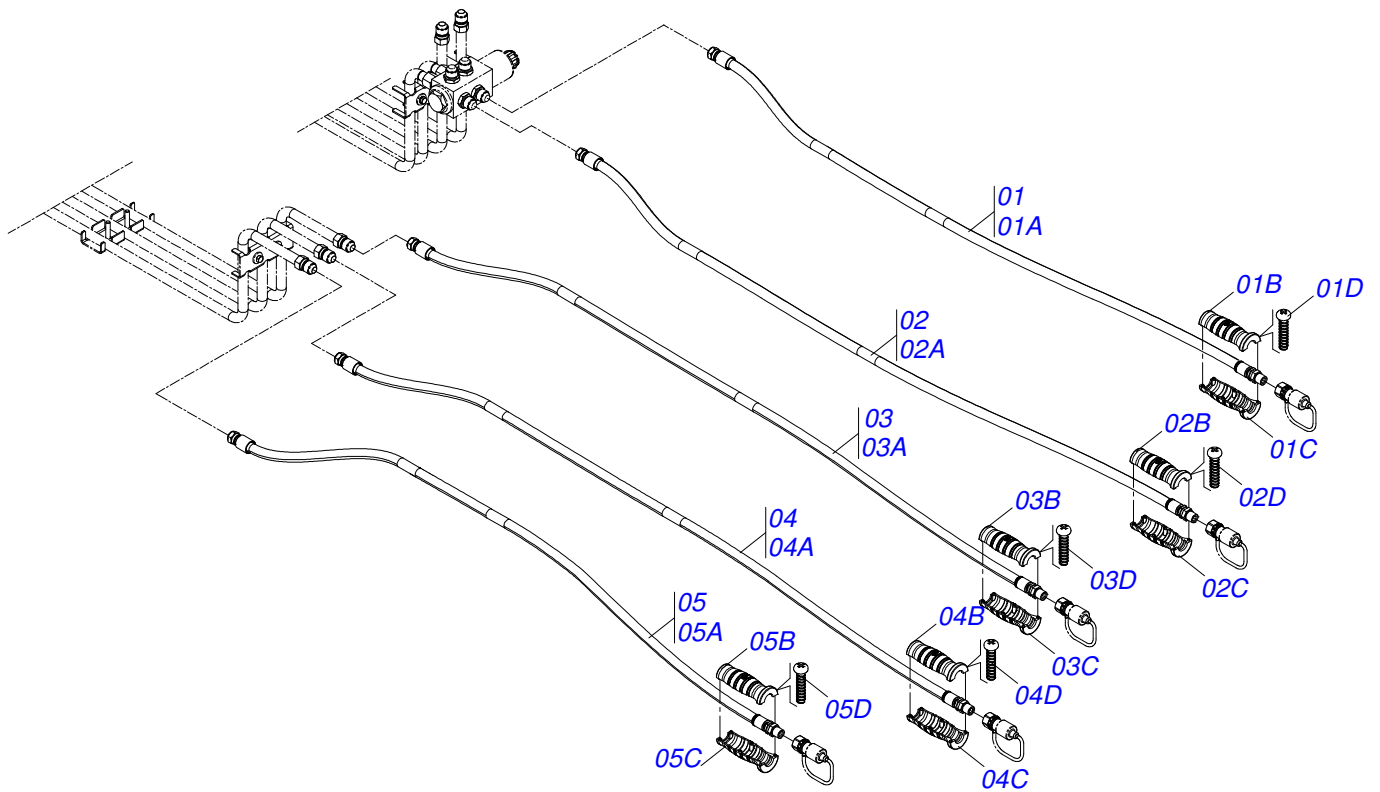

Item	Código	Descrição	Ver Pág.	QT
01	0521058288	MANGUEIRA 3/4 X 3300 TR-TM PRETA/VERMELHA		01
01A	0501081486	MANGUEIRA 3/4 X 3300 TM-TR 2T		01
01B	0503034492	MANOPLA MANGUEIRA HIDRAULICA (PRETO)		01
01C	0503034495	MANOPLA MANGUEIRA HIDRAULICA (VERMELHO)		01
01D	0503018952	PARAFUSO PLASTICO PANELA PH 2,5 X 10 ZB		06
02	0521058289	MANGUEIRA 3/4 X 3300 TR-TM PRETA/AZUL		01
02A	0501081486	MANGUEIRA 3/4 X 3300 TM-TR 2T		01
02B	0503034492	MANOPLA MANGUEIRA HIDRAULICA (PRETO)		01
02C	0503034494	MANOPLA MANGUEIRA HIDRAULICA (AZUL)		01
02D	0503018952	PARAFUSO PLASTICO PANELA PH 2,5 X 10 ZB		06
03	0521058290	MANGUEIRA 3/4 X 3300 TR-TM CINZA/VERMELHA		01
03A	0501081486	MANGUEIRA 3/4 X 3300 TM-TR 2T		01
03B	0503034489	MANOPLA MANGUEIRA HIDRAULICA (CINZA)		01
03C	0503034495	MANOPLA MANGUEIRA HIDRAULICA (VERMELHO)		01
03D	0503018952	PARAFUSO PLASTICO PANELA PH 2,5 X 10 ZB		06
04	0521058293	MANGUEIRA 3/4 X 3300 TR-TM CINZA/AZUL		01
04A	0501081486	MANGUEIRA 3/4 X 3300 TM-TR 2T		01
04B	0503034489	MANOPLA MANGUEIRA HIDRAULICA (CINZA)		01
04C	0503034494	MANOPLA MANGUEIRA HIDRAULICA (AZUL)		01
04D	0503018952	PARAFUSO PLASTICO PANELA PH 2,5 X 10 ZB		06
05	0521058292	MANGUEIRA 3/4 X 3300 TR-TM ROXO/VERMELHA		01
05A	0501081486	MANGUEIRA 3/4 X 3300 TM-TR 2T		01
05B	0503034491	MANOPLA MANGUEIRA HIDRAULICA (ROXO)		01
05C	0503034495	MANOPLA MANGUEIRA HIDRAULICA (VERMELHO)		01
05D	0503018952	PARAFUSO PLASTICO PANELA PH 2,5 X 10 ZB		06