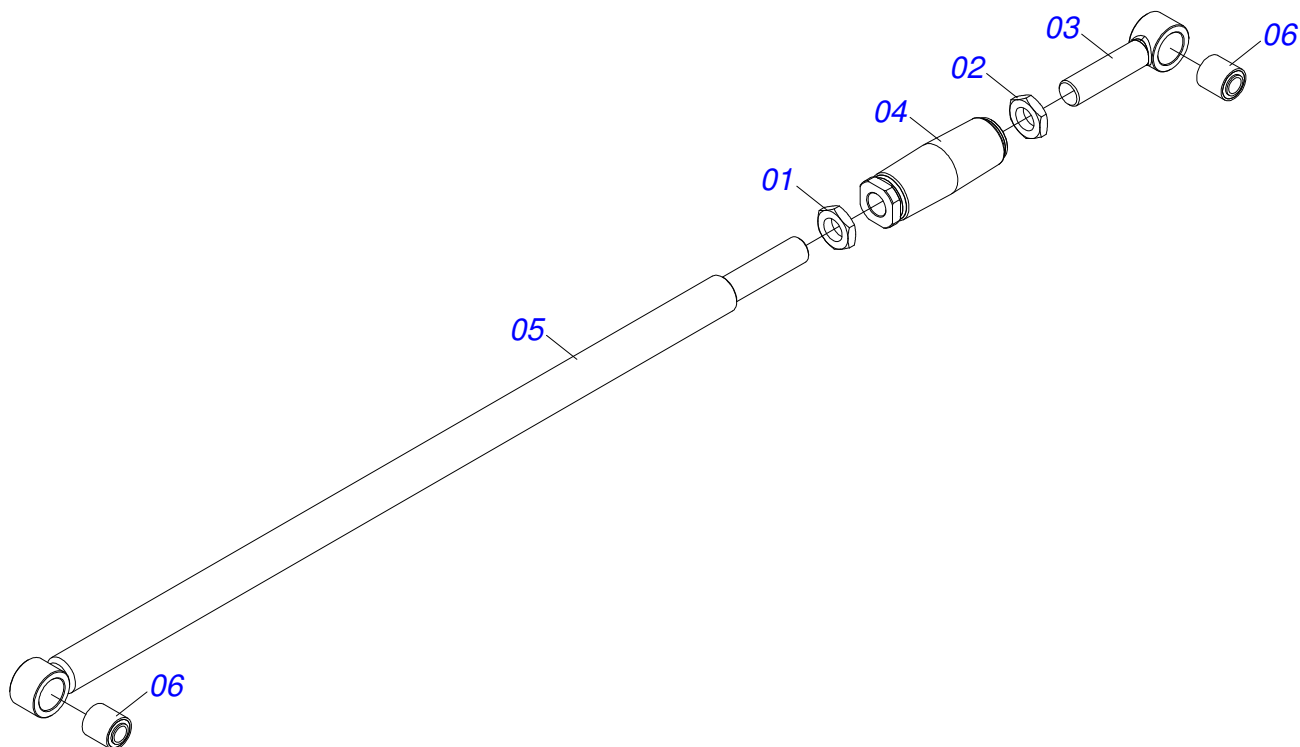

Item	Código	Descrição	Ver Pág.	QT
01	0541019969	CONTRAPORCA DIREITA 130602/12/5N 41181733		01
02	0541019968	CONTRAPORCA ESQUERDA 130602/12/4N 41181724		01
03	0521061124	REGULADOR ESQUERDO (142) BARRA ESTABILIZADORA TRIDEN		01
04	0521061093	EXTENSOR BARRA ESTABILIZADORA R 1.1/4 TRIDEN		01
05	0531061040	CORPO BARRA ESTABILIZADORA 1942		01
06	0503032947	BUCHA REGULADORA 130602/12/6N 1G137372		02