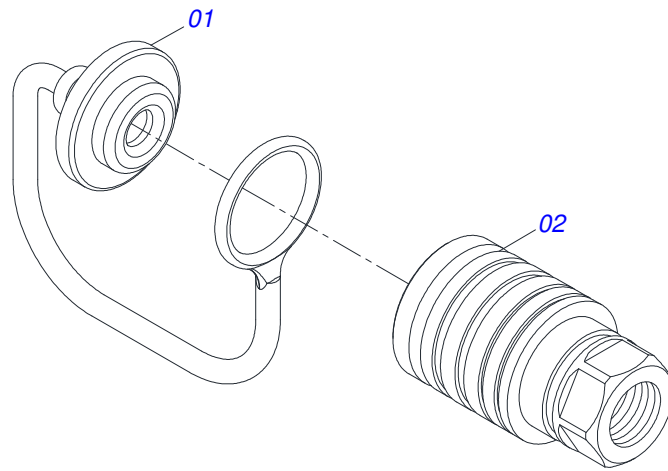

Item	Código	Descrição	Ver Pág.	QT
01	0503011883	TAMPA PLASTICA P/ ENG RAP FEMEA		01
02	0503011628	FEMEA ENG RAP AGR 1/2 NPT (A/E/N)		01