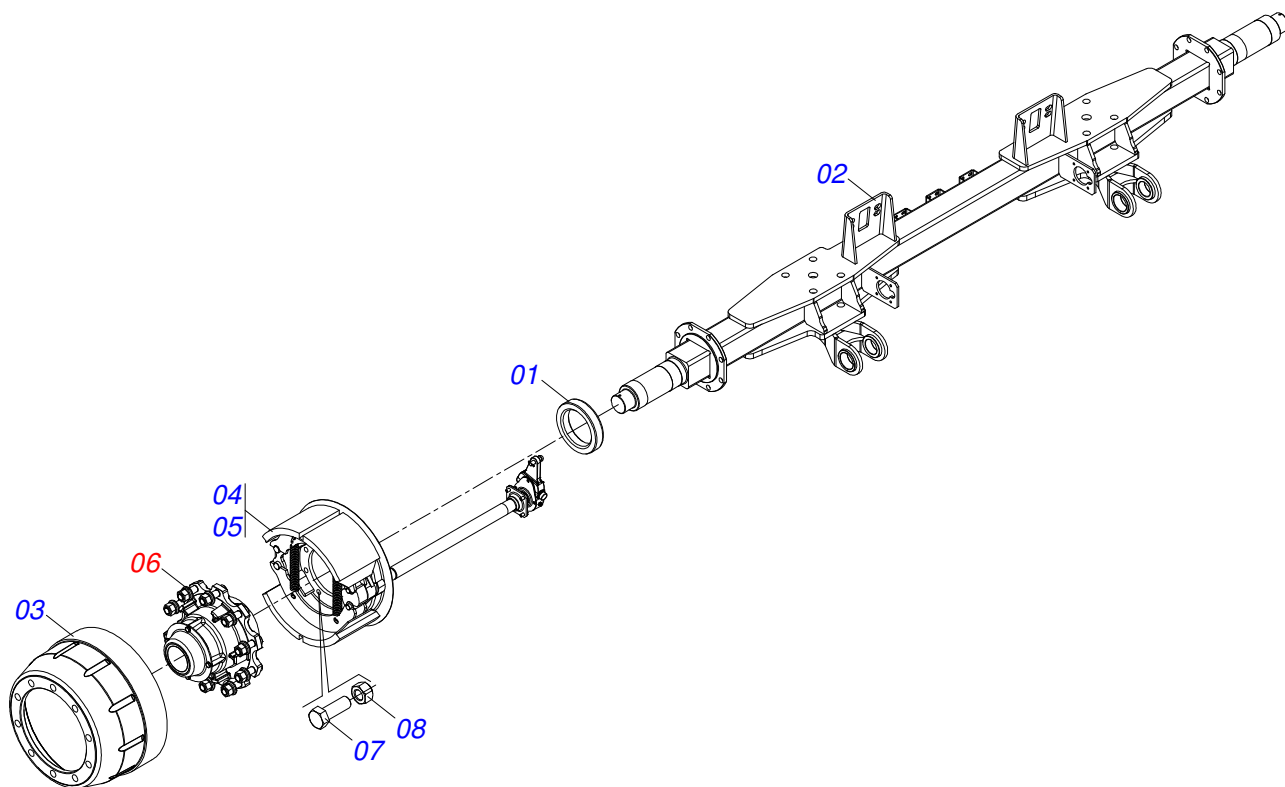

Item	Código	Descrição	Ver Pág.	QT
01	0551010397	LUVA 130602/2/3N 41181943		02
02	0531061041	EIXO INTERMEDIARIO/TRASEIRO		01
03	0502020688	TAMBOR FREIO MB-021.0825		02
04	0503062551	CONJUNTO FREIO DIREITO 9270114066 SILPA		01
05	0503062552	CONJUNTO FREIO ESQUERDO 9270114078 SILPA		01
06	0511045858	CUBO RODA COMPLETA COM FREIO	40	02
07	0503010232	PARAFUSO 5/8 UNC X 1.3/4 C S G.5 ZN		16
08	0503012412	PORCA SEXTAVADA AUTOTRAVANTE MEC/TORQUE 5/8 UNC G.5 ZN		16