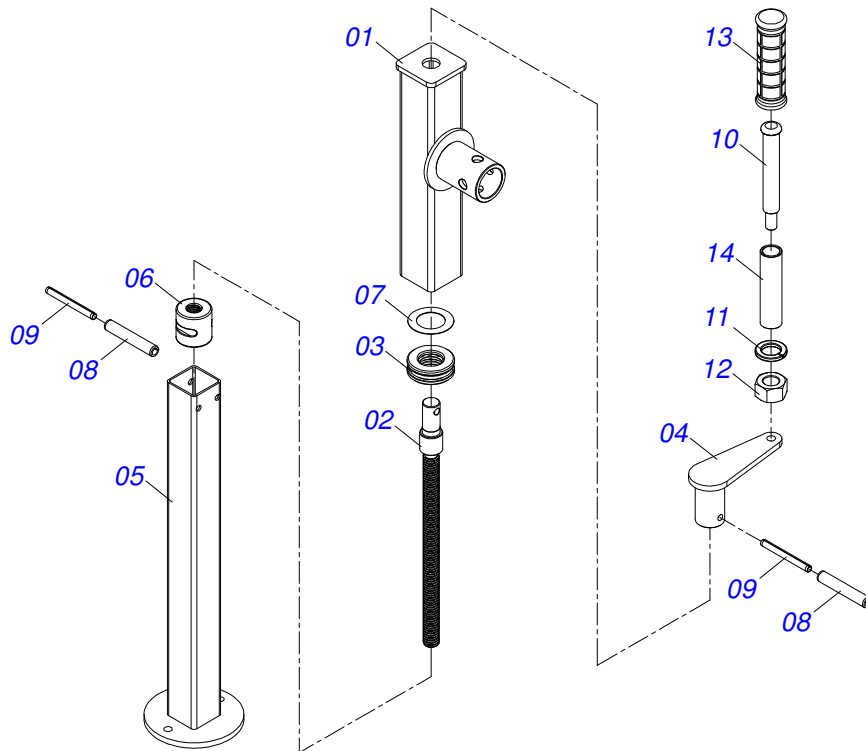

Item	Código	Descrição	Ver Pág.	QT
01	0521069700	CORPO EXTERNO MACACO		01
02	0521067900	FUSO MACACO		01
03	0503013092	ROLAMENTO 51305		01
04	0521069702	MANIVELA 130		01
05	0521069701	CORPO INTERNO MACACO		01
06	0502012723	LUVA EIXO SEM FIM MACACO	CRO	01
07	0521015818	ARRUELA LISA 26 X 41,50 X 0,50 ZN		01
08	0503010361	PINO ELASTICO 701221 10 X 60		03
09	0503010756	PINO ELASTICO 701168 6 X 60		03
10	0581014604	EIXO ARTICULAÇÃO MANIVELA		01
11	0503010019	ARRUELA PRESSAO 1/2 ZN 1K01556		01
12	0503010060	PORCA SEXTAVADA 1/2 UNC G.5 ZN		01
13	0503037382	PUNHO PVC Ø25 X 120		01
14	0581014603	TUBO 19,5 X 25 X 110		01