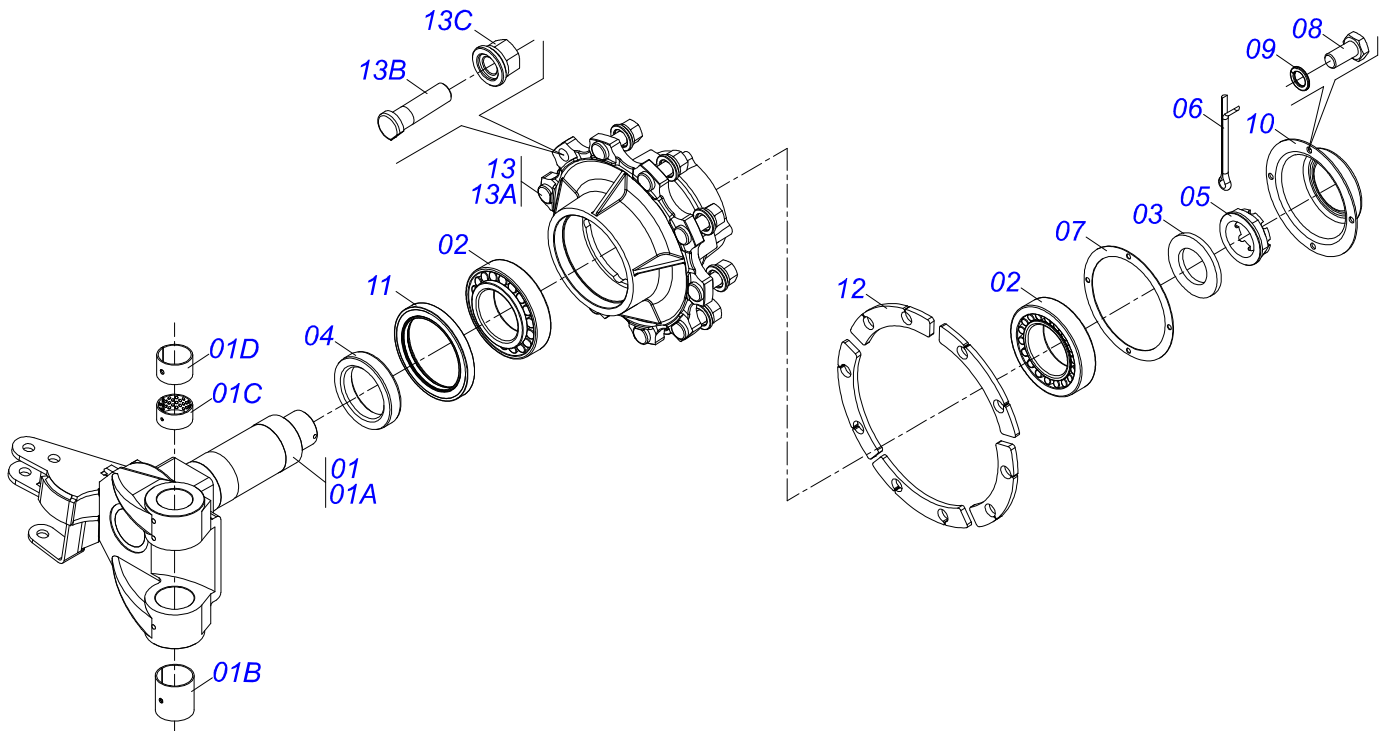

Item	Código	Descrição	Ver Pág.	QT
01	0501110480	MANGA EIXO TAC 130602/3/1N 41181898		01
01A	0511067380	MANGA E TAC 130602/3/1/1N 41181907		01
01B	0503032801	LUVA TAC 130602/2/1/2N 1G137369		01
01C	0503032800	LUVA TAC 130602/2/1/3N 1G137370		01
01D	0503032799	LUVA TAC 130602/2/1/4N 1G137371		01
02	0503010118	ROL 32218		02
03	0531019986	ARRUELA LISA 64 X 110 X 9,50 TAC		01
04	0551010397	LUVA 130602/2/3N 41181943		01
05	0502040080	PORCA FLANGEADA R.2.1/2 UN		01
06	0503012213	CONTRAPINO 1/4 X 4 1G13112 SA		01
07	0503013548	JUNTA CORTICA CR4F CAR JS00002		01
08	0503013546	PARAFUSO SX MA5,8 M10X1,5X20ZA DI		04
09	0503013542	ARRUELA PRESSAO M10 2130220009 1K01832		04
10	0503013549	TAMPA CUBO PRETA 4F CAR LISA		01
11	0503013541	RET 0310-BG SABO TRAS AR22 1G25356		01
12	0561015521	FLANGE MENOR SECCIONADA CUBO RODA		05
13	0501110761	CX RODADO C/PARAFUSO GCRO-QL		01
13A	0502012462	CUBO RODEIRO TRANSB 1G138414		01
13B	0503014050	PARAF M22 X 1,5 X 77/87 188RT		10
13C	0503014048	PORCA SEXTAVADA RODA M22X1,5 CH32X33,5		10