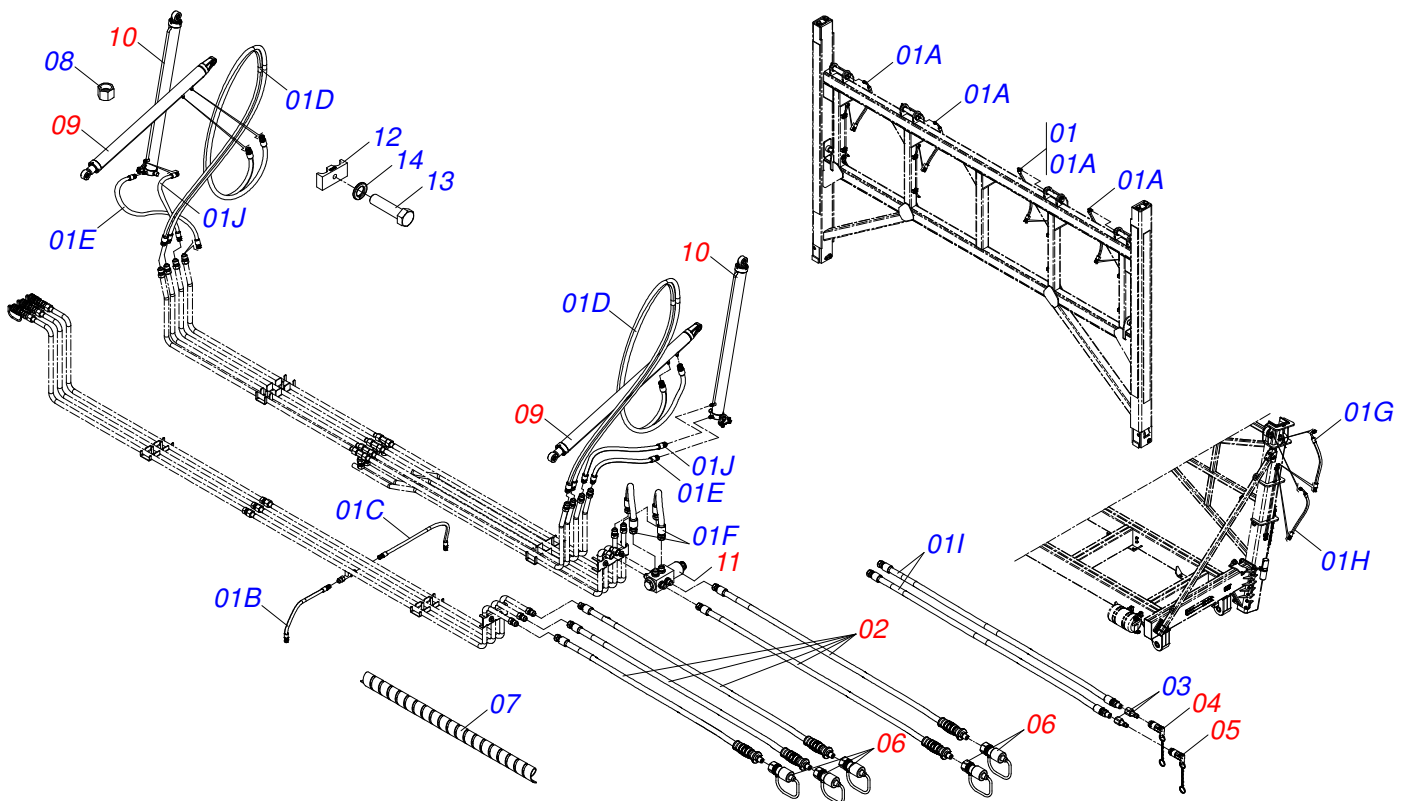

Item	Código	Descrição	Ver Pág.	QT
01	0521058294	JOGO MANGUEIRA TAC 14000 EXP		01
01A	0501080976	MANGUEIRA 1/4 X 500 TR-TC		04
01B	0501080036	MANGUEIRA 1/2 X 750 TR-TR		01
01C	0501080103	MANGUEIRA 1/2 X 1200 TR-TR		01
01D	0501081489	MANGUEIRA 3/4 X 4300 TR-TR 2T		04
01E	0501080176	MANGUEIRA 3/4 X 800 TR-TR		02
01F	0501080031	MANGUEIRA 3/4 X 500 TR-TR		02
01G	0501080976	MANGUEIRA 1/4 X 500 TR-TC		02
01H	0501081157	MANGUEIRA 1/4 X 600 TR-TC		02
01I	0501081717	MANGUEIRA 1/2 X 3300 TM-TM		02
01J	0501081290	MANGUEIRA 3/4 X 900 TR-TR		02
02	0909099223	CONJUNTO MANGUEIRA	24	01
03	0503013515	MACHO ENGATE RAPIDO PNEUMATICO 1/2NPTF (7322)		05
04	0521052222	TAMPAO ENGATE RAPIDO CORRENTE ARGOLA 25 (AMARELO)	25	01
05	0521050201	TAMPAO ENGATE RAPIDO CORRENTE ARGOLA 26 (VERMELHO)	26	01
06	0501053834	MACHO ENGATE RAPIDO AGRICOLA 1/2 NPT COM TAMPA	27	05
07	0503014278	MOLA PROTECAO PLASTICA MP100 PARA MANGUEIRA 3/4		25mts
08	0551010235	TAMPAO FEMEA TAC 130469 41180267		08
09	0511049721	CILINDRO BASCULANTE 76,2 X 101,6 X 2150 X 1700	28	02
10	0511045963	CILINDRO HIDRAULICO ELEVAÇÃO	29	02
11	0521058247	VALVULA ELETRO HIDRAULICA COM NIPLES	7	01
12	0502012623	CORPO SUPERIOR PRESILHA MANGUEIRA 3/4		04
13	0503010849	PARAFUSO 3/8 UNC X 1.1/2 C S G.5 ZN		04
14	0503010025	ARRUELA PRESSAO 3/8 ZN 1K01527		04