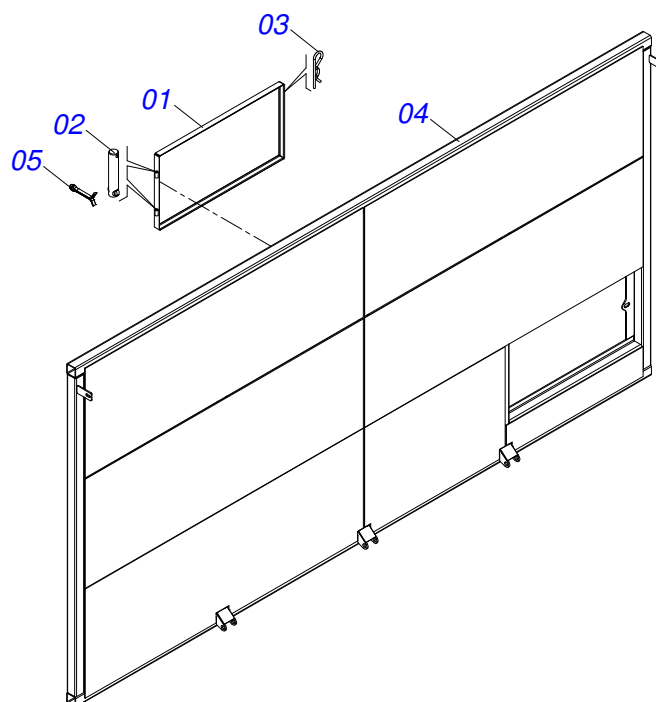

Item	Código	Descrição	Ver Pág.	QT
01	0511069194	TAMPA PORT BITUC 975 SC/RC 10000		01
02	0521010553	EIXO JUNCAO 12,70 X 76 ZN		02
03	0503030168	CUPILHA 3 X 50		01
04	0531061025	LATERAL CESTO		01
05	0503010257	CONTRAPINO 1/8 X 1 SA 1G13310		02