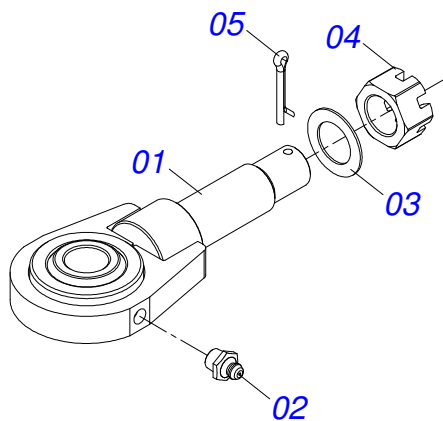

Item	Código	Descrição	Ver Pág.	QT
01	0511069038	PONTEIRA ENGATE TAC 10500 S-0707		01
02	0503010002	GRAXEIRA 1800		01
03	0551016955	ARRUELA LISA 53,5 X 85 X 3,00 TAC		01
04	0503012809	PORCA CASTELO UNS 2 ZINC 1K31189 ZN		01
05	0503010073	CONTRAPINO 3/8 X 3.1/2 ZN		01