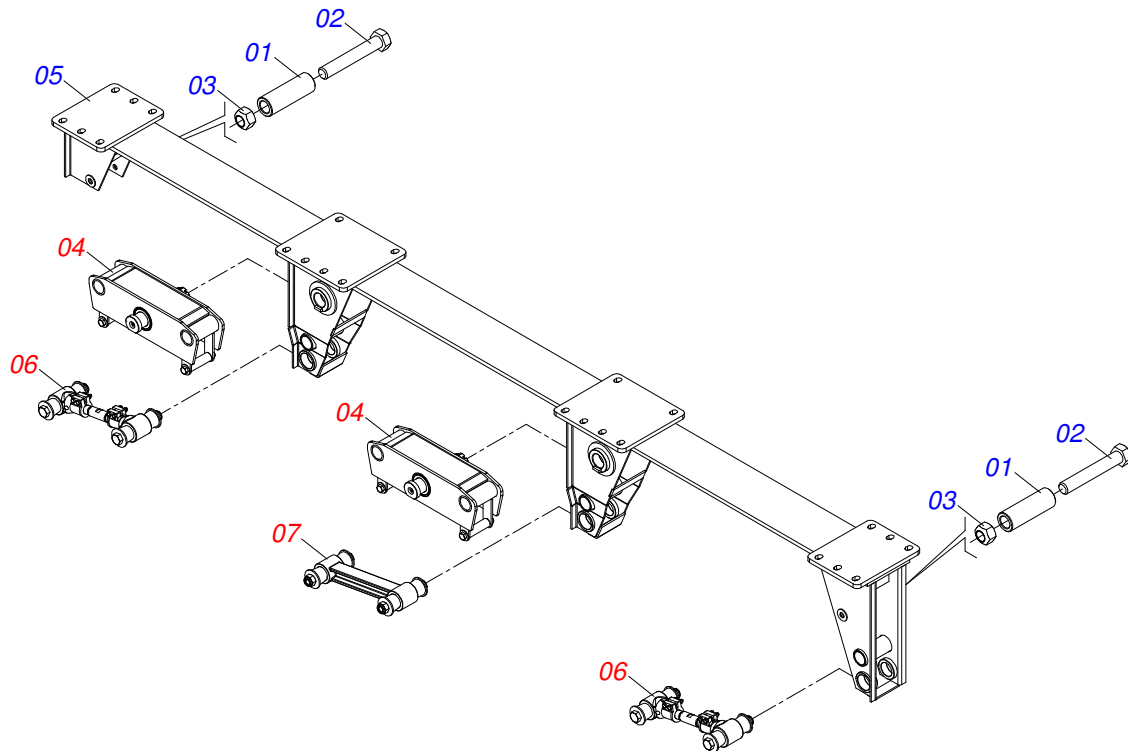

Item	Código	Descrição	Ver Pág.	QT
01	0581011743	LUVA 19,50 X 31,50 X 109		02
02	0503011198	PARAFUSO 3/4 UNC X 6 CS G.5 ZN		02
03	0503011255	PORCA SEXTAVADA AUTOTRAVANTE MEC/TORQUE 3/4 UNC G.5 ZN		02
04	0521052280	BALANCIM COMPLETO	33	02
05	0531061044	CONJUNTO DIREITO FIXACAO SUSPENSÃO		01
06	0521052282	ESTABILIZADOR REGULAVEL COMPLETO	34	02
07	0521052281	BRAÇO ESTABILIZADOR FIXO COMPLETO	35	01