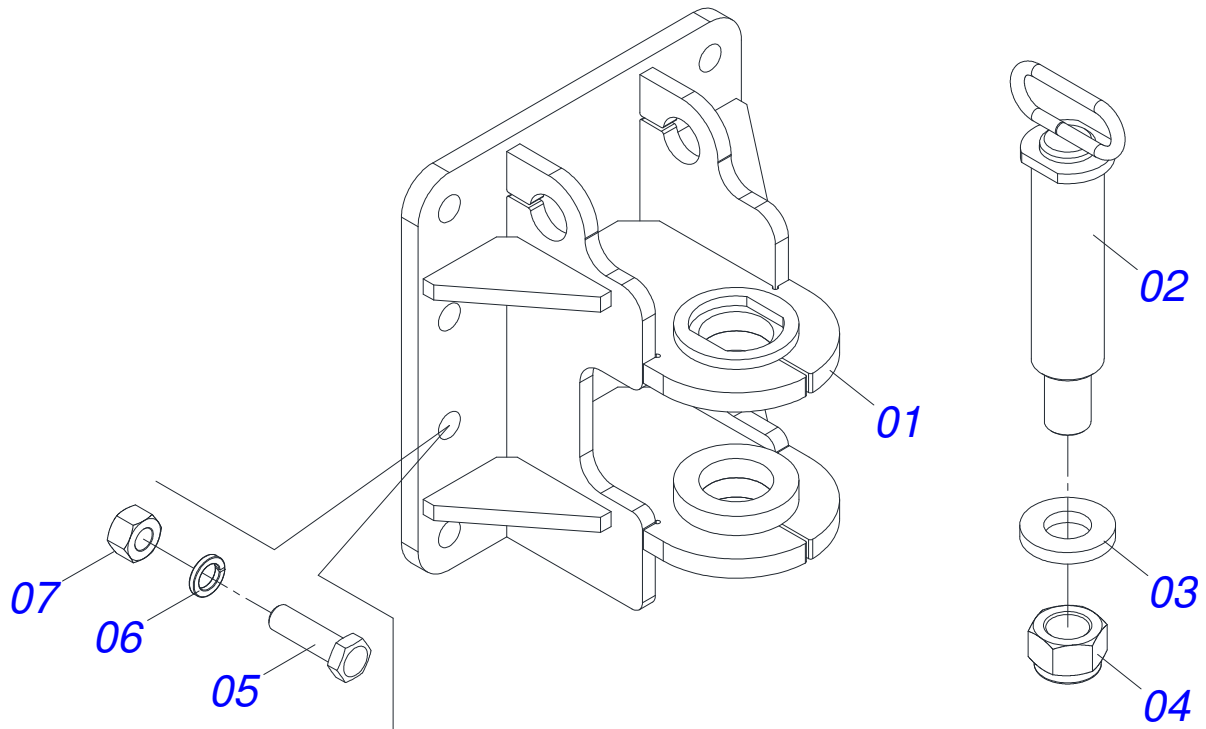

Item	Código	Descrição	Ver Pág.	QT
001	0521061456	ENGATE RAQ TRAS S-0210		01
002	0511064850	PINO ENG RABICHO TAC 90007 31182448		01
003	0521013076	ARRUELA LISA 32,50 X 65 X 9,50 ZN		01
004	0503010817	PORCA SEXTAVADA AUTOTRAVANTE CON NYLON 1.1/4 UNF ALTA G.5 ZN		01
005	0501010125	PARAFUSO 3/4 UNC X 2.1/2 C S G.5 ZN		08
006	0503010023	ARRUELA PRESSAO 3/4 ZN 1K01584		08
007	0503010014	PORCA SEXTAVADA 3/4 UNC (PESADA) G.5 ZN		08