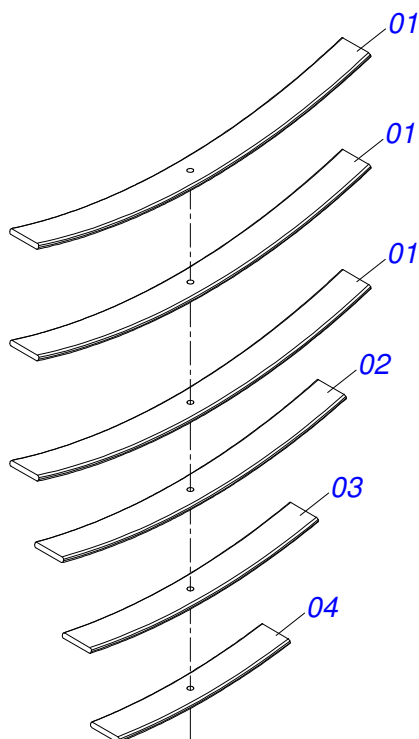

Item	Código	Descrição	Ver Pág.	QT
01	0503018385	LAMINA 1180 X 100 X 15 PARA FEIXE MOLAS		03
02	0503019912	LAMINA 980 X 100 X 15 PARA FEIXE MOLAS		01
03	0503019909	LAMINA 730 X 100 X 15 COM FURO PARA FEIXE MOLAS		01
04	0503018390	LAMINA 480 X 100 X 15 PARA FEIXE MOLAS		01