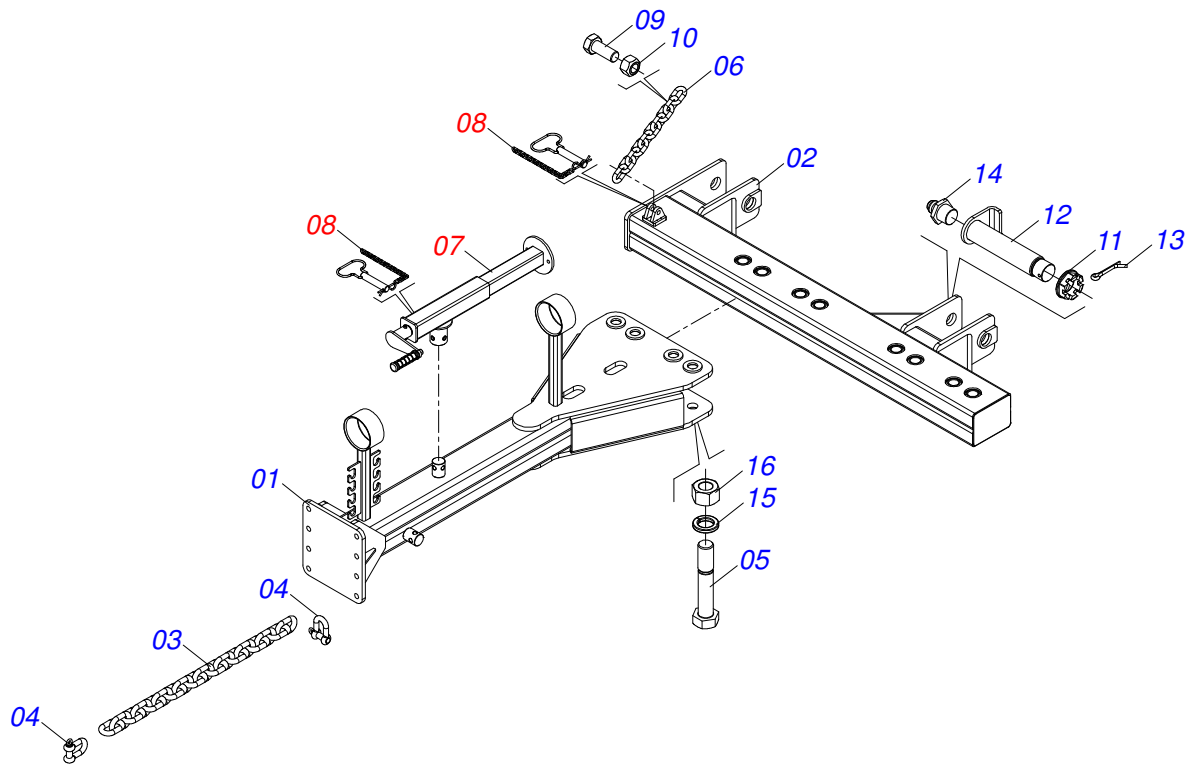

Item	Código	Descrição	Ver Pág.	QT
01	0531061047	CABECALHO		01
02	0531061048	ARTICULADOR CABECALHO		01
03	0503014120	CORRENTE SEGURANCA 3/4 X 1200 ZN		01
04	0503014321	MANILHA PARA CABO ACO 3/4 1G137544		02
05	0501010286	PARAFUSO 1.1/2 NC X10 CS 8.8 ZN		04
06	0581010949	CORRENTE SEGURANÇA 12,5 X 10 ELOS POLIDA		01
07	0521055305	MACACO LINHA PESADA	18	01
08	0521058087	EIXO 5/8 EC 72 COMPLETO	19	02
09	0503010233	PARAFUSO 5/8 UNC X 2.1/2 C S G.5 ZN		01
10	0503012412	PORCA SEXTAVADA AUTOTRAVANTE MEC/TORQUE 5/8 UNC G.5 ZN		01
11	0501010888	PORCA CASTELO 1.3/4 10FPP SEX2.5/16 ZN		02
12	0521062476	EIXO ARTICULACAO CABECALHO		02
13	0503010010	CONTRAPINO 1/4 X 2.1/2		02
14	0503010002	GRAXEIRA 1800		02
15	0503010069	ARRUELA PRESSAO 1.1/2 ZN		04
16	0501010110	PORCA 1.1/2 NC 6FPP SEXT 2.3/8 ZN GCRE 16DISCOS		04