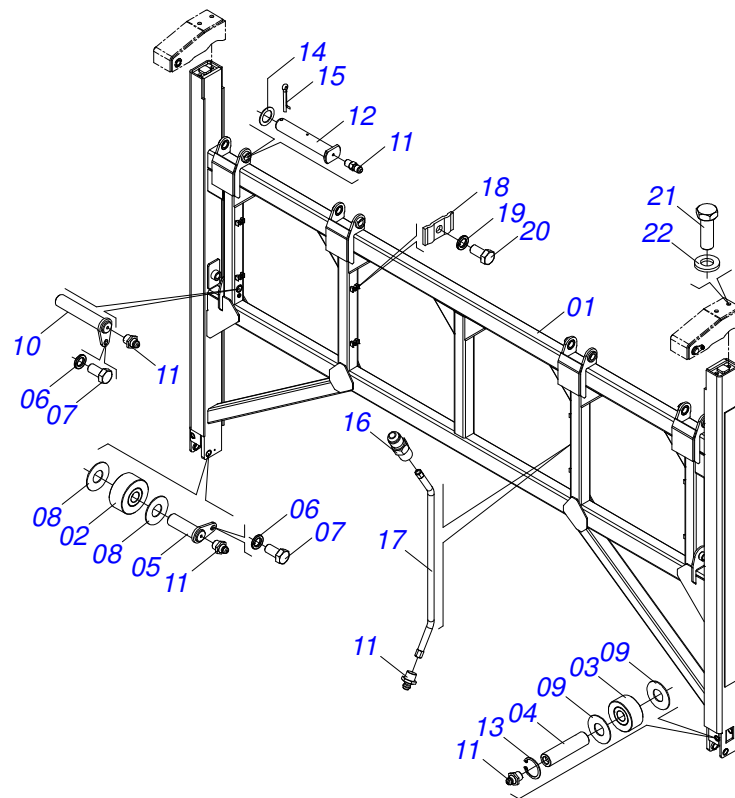

Item	Código	Descrição	Ver Pág.	QT
01	0531061038	QUADRO ELEVADOR		01
02	0501110526	ROLDANA INFERIOR ELEVACAO		02
03	0501110668	ROLDANA LATERAL ELEVACAO 95		02
04	0561019273	EIXO ARTICULADO ROLDANA LATERAL ELEVACAO		02
05	0521067551	EIXO 38,1 X 135		02
06	0503010019	ARRUELA PRESSAO 1/2 ZN 1K01556		04
07	0503010834	PARAFUSO 1/2 UNC X 1 C S G.5 ZN		04
08	0551014871	ARRUELA LISA 38,50 X 88 X 3,00 ZN		04
09	0521011132	ARRUELA LISA 32,30 X 60 X 3,00 ZN		04
10	0521062464	EIXO ARTICULACAO CILINDRO BASCULANTE		02
11	0503010002	GRAXEIRA 1800		10
12	0561011330	EIXO ARTICULACAO CESTO		04
13	0503016068	ANEL RETENTOR PARA FURO 502030		02
14	0561011851	ARRUELA LISA 45,5 X 70 X 3,0 TAC		04
15	0503010073	CONTRAPINO 3/8 X 3.1/2 ZN		04
16	0503012776	NIPLE 1/8 BSP X 7/16 UNF JIC DCADC		08
17	0511069598	TUBO GRAXA ELEVAVAO		04
18	0531011180	CORPO SUPORTE PRESILHA		08
19	0503010180	ARRUELA PRESSAO 7/16 ZN 1K01546		08
20	0503011338	PARAFUSO 7/16 UNC X 1 C S G.5 ZN		08
21	0501010276	PARAFUSO 1 UNC X 3 C.S. G.5 ZN		04
22	0501016545	ARRUELA LISA 26 X 50 X 6,30 ZN		04