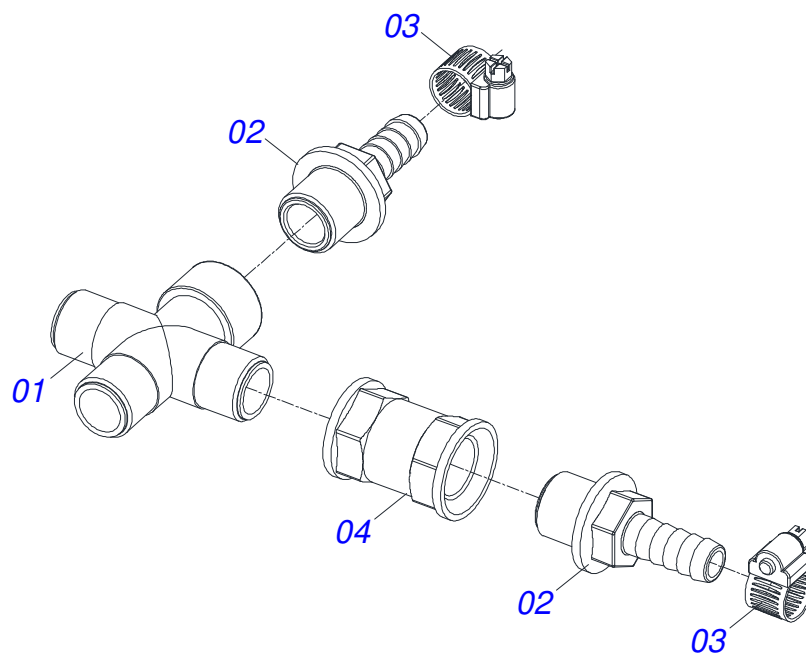

Item	Código	Descrição	Ver Pág.	QT
01	0503019660	CONEXAO 3V MACHO G1/2 X 1V F G1/2 SP3-150120		01
02	0503019661	CONEXAO RETA G1/2 M D13 SP3-1032213		04
03	0503019473	ABRACADEIRA MANGUEIRA 1/2 13-19MM FITA 14MM 592-SPF-016-005		04
04	0503019662	CONEXAO LUVA F-F G1/2 SP3-2302020		03