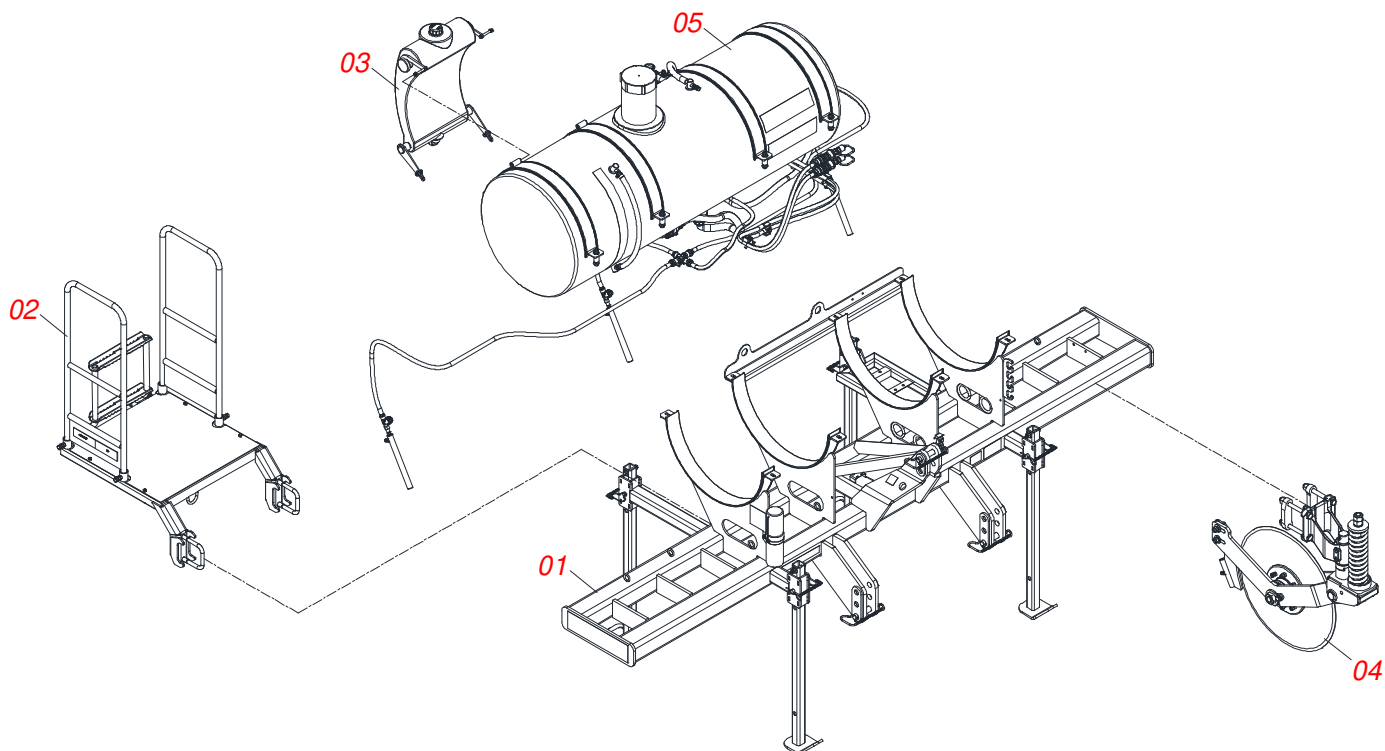

Item	Código	Descrição	Ver Pág.	QT
01	0521057565	CHASSI SEMI MONTADO 3L	3	01
02	0521052257	PLATAFORMA COMPLETA	4	01
03	0521051043	RESERVATORIO AGUA COMPLETO	5	01
04	0521053103	DISCO CORTE COM HASTE APLICADORA COMPLETO	9	03
05	0541052143	SISTEMA PULVERIZACAO BOMBA 3L 600L KIT		01