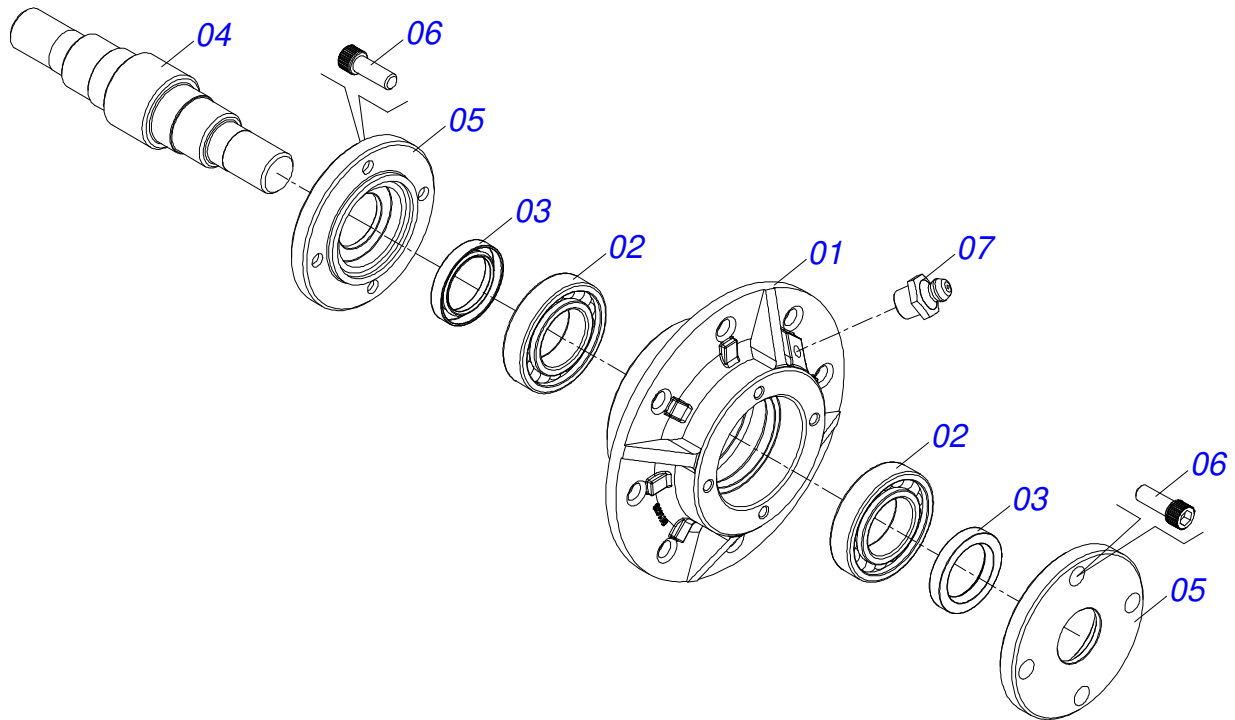

Item	Código	Descrição	Ver Pág.	QT
01	0502011478	CAIXA DISCO CORTE		01
02	0503011291	ROLAMENTO 6209		02
03	0503012106	RETENTOR 00521-BR		02
04	0521012661	EIXO CUBO DISCO CORTE		01
05	0502011477	TAMPA CAIXA DISCO CORTE		02
06	0503010134	PARAFUSO 3/8 UNC X 1 C C SI 12.9		08
07	0503010002	GRAXEIRA 1800		01
08	1882970002	GRAXA SABAO LITIO NLGI2-EP 1J27010		0,03Kg