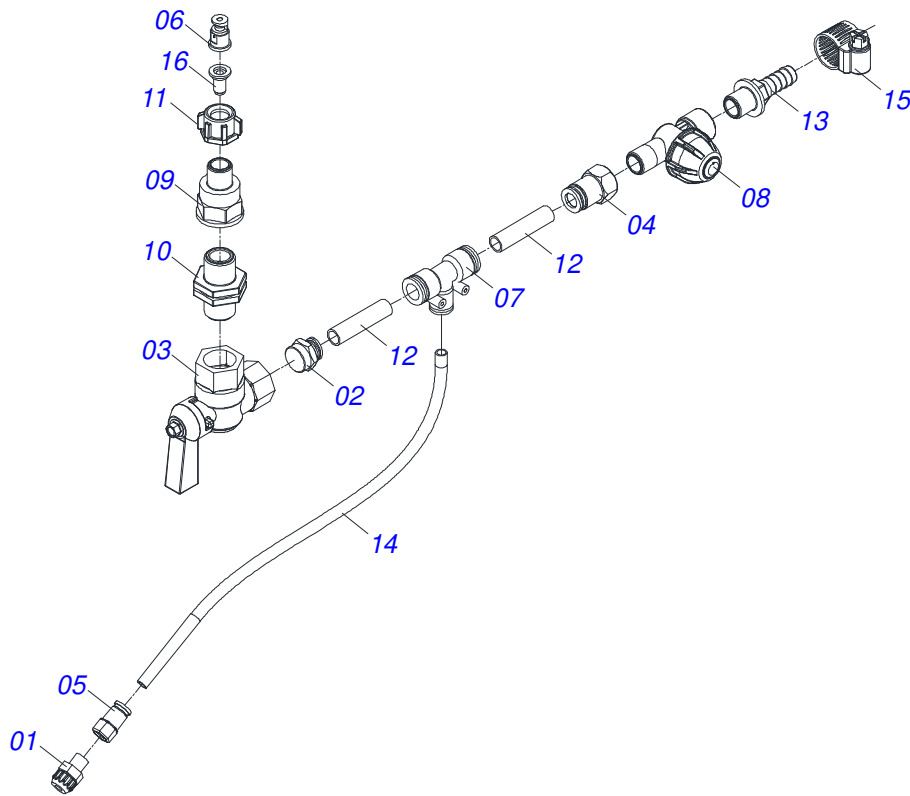

Item	Código	Descrição	Ver Pág.	QT
01	0503019631	PONTA PULVERIZACAO JS 0,55 AZUL (571-SPF-JS0,55-M1-8)		01
02	0503019632	CONEXAO RETA MACHO 12MMX1/2 BSP (629-SPF-011-067)		01
03	0503019633	VALVULA 1/2 ANGULO 90 MA (629-SPF-011-080)		01
04	0503019634	CONEXAO RETA FEMEA 12MMX3/8 BSP (629-SPF-011-09)		01
05	0503019635	CONEXAO RETA FEMEA 8MM X 1/8 (629-SPF-PCF1-8X8MM)		01
06	0503019636	BICO DELF VEM 140 (SP3-422DEF14002)		01
07	0503019637	TEE REDUCAO 12X12X8 (629-SPF-PUG12X12X8)		01
08	0503019638	CONEXAO PORTA BICO 1V (SP3-402085)		01
09	0503019639	CONEXAO REDUCAO F1/2 X M3/8 (SP3-2452012)		01
10	0503019640	CONEXAO NIPLE 1/2 SIMETRICO (SP3-2502020)		01
11	0503019641	CONEXAO PORCA G3/8 VEM (SP3-20001003)		01
12	0503019642	TUBO POLIURETANO 12MM X 50 AZUL (629-SPF-014-068)		02
13	0503019474	CONEXAO RETA G3/8 M D13 (SP3-1032113)		01
14	0503019643	TUBO POLIURETANO 8MM X 550 AZUL (629-SPF-014-070)		01
15	0503019473	ABRACADEIRA MANGUEIRA 1/2 13-19MM FITA 14MM 592-SPF-016-005		01
16	0503019644	FILTRO M60 ANTIGOTEJO LECHLER (523-652665601)		01