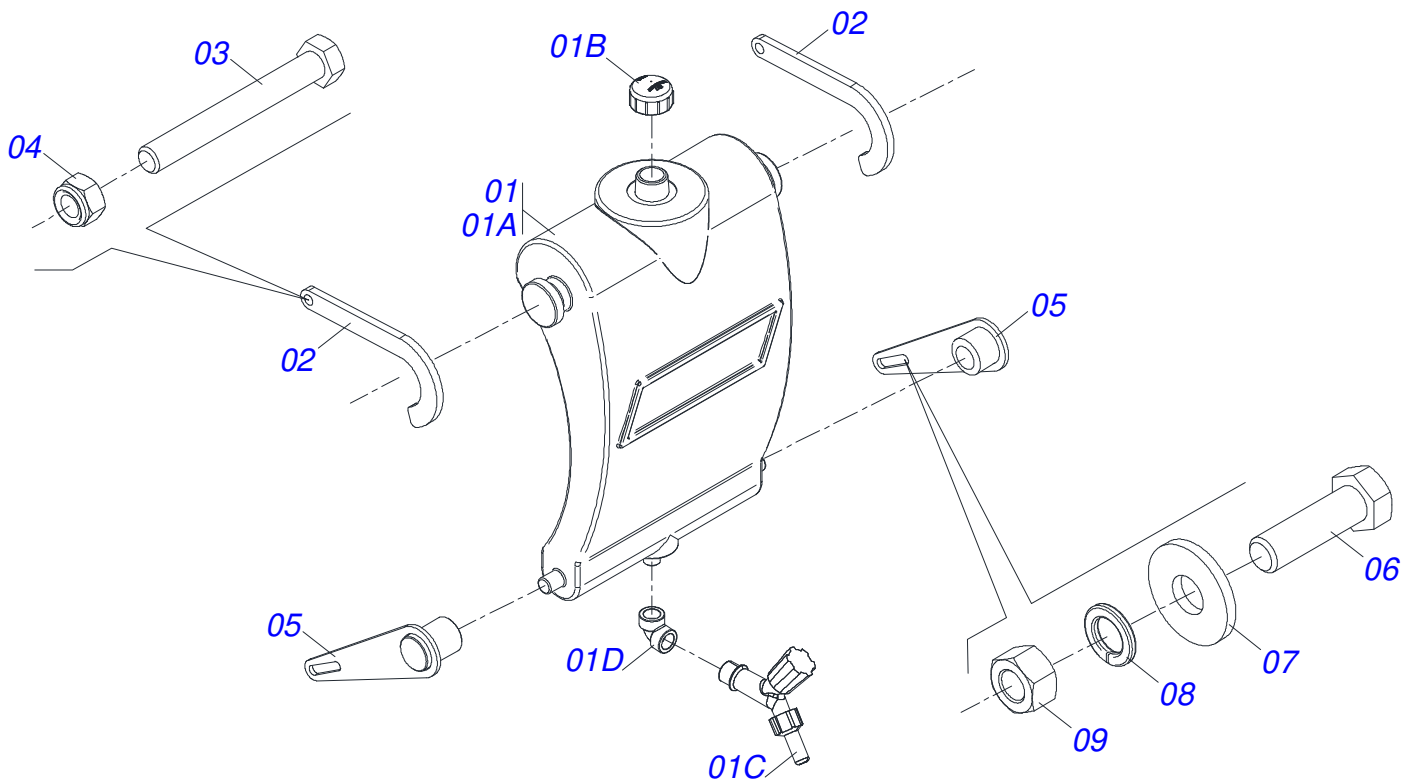

Item	Código	Descrição	Ver Pág.	QT
01	0521051120	RESERVATORIO DE AGUA 20LT ANATOMICO COMPLETO		01
01A	0581014461	RESERVATORIO DE AGUA 20LT ANATOMICO COM FURO		01
01B	0581013716	TAMPA PVC R.1.1/2-11F BSP TAC 21000		01
01C	0503018694	TORNEIRA AGUA 3/4 MICRON PDR0248 PRETA		01
01D	0503013969	COTOVELO ROSCA 90GR 3/4 PVC BRANCO		01
02	0581014481	FIXACAO SUPERIOR RESERVATORIO AGUA		02
03	0503010765	PARAFUSO 3/8 UNC X 3 CS G.5 ZN		02
04	0503013357	PORCA SEXTAVADA AUTOTRAVANTE COM NYLON 3/8 UNC BAIXA G.5 ZN		02
05	0521067864	SUPORTE INFERIOR FIXACAO RESERVATORIO AGUA		02
06	0503010751	PARAFUSO 3/8 UNC X 1.1/4 CS G.5 ZN		02
07	0501010984	ARRUELA LISA 10,50 X 27 X 3,00		02
08	0503010025	ARRUELA PRESSAO 3/8		02
09	0503010026	PORCA SEXTAVADA 3/8 UNC G.5 ZN		02