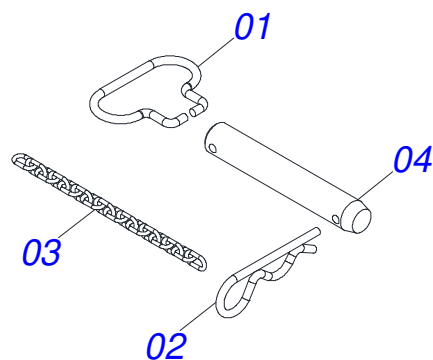

Item	Código	Descrição	Ver Pág.	QT
01	0503034755	PUXADOR PINO ENGATE 1/4		01
02	0503031035	CUPILHA 6 X 88		01
03	0503034756	CORRENTE 3,00 X 16 ELOS		01
04	0581018636	EIXO 27,80 X 155 X EC 130 FR 7,14		01