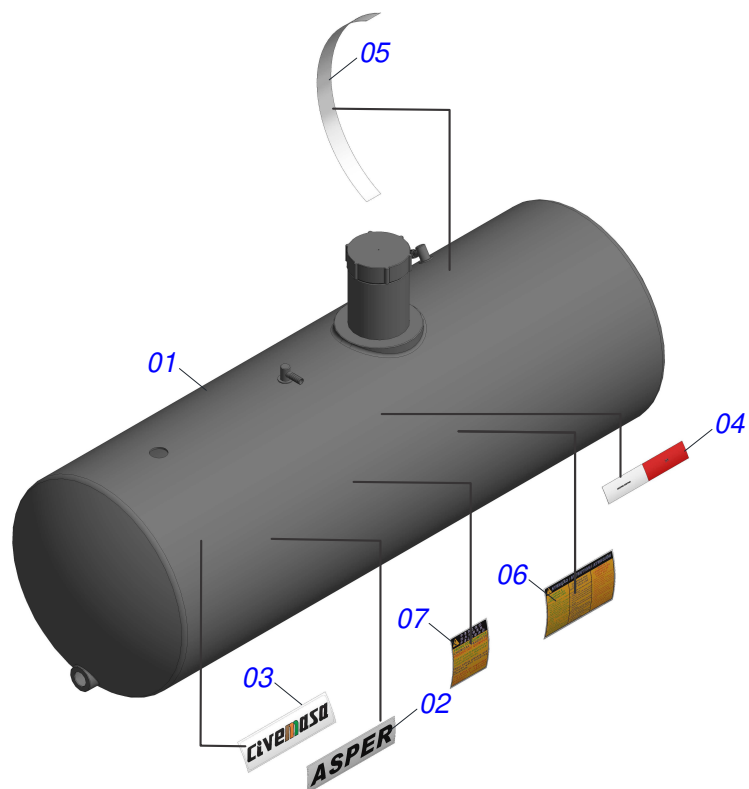

Item	Código	Descrição	Ver Pág.	QT
01	0591012536	RESERVATORIO 600 LITROS COM FUROS BS ASPER		01
02	0503034549	EMBLEMA ASPER 80 X 320 TANQUE		02
03	0503034355	EMBLEMA LOGO CIVEMASA 80 X 320		02
04	0503013229	FAIXA LATERAL REFLETIVA ORIGINAL		01
05	0503034547	EMBLEMA NIVEL TANQUE 600L ASPER		01
06	0503034555	ADESIVO ATENCAO LIMPEZA/CONSERVACAO		01
07	0503034556	ADESIVO PERIGO PRODUTOS QUIMICOS		01