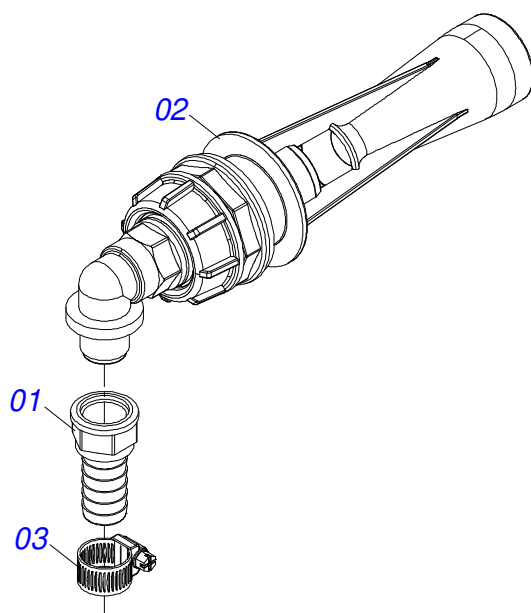

Item	Código	Descrição	Ver Pág.	QT
01	0503019510	CONEXAO RETA G 1/2 F D19 (SP3-100219)		01
02	0503019509	AGITADOR HID INSP D3 CURVO (SP3-5022033)		01
03	0503019497	ABRACADEIRA MANGUEIRA 3/4(19-27) FITA 14MM (592-SPF-016-007)		01