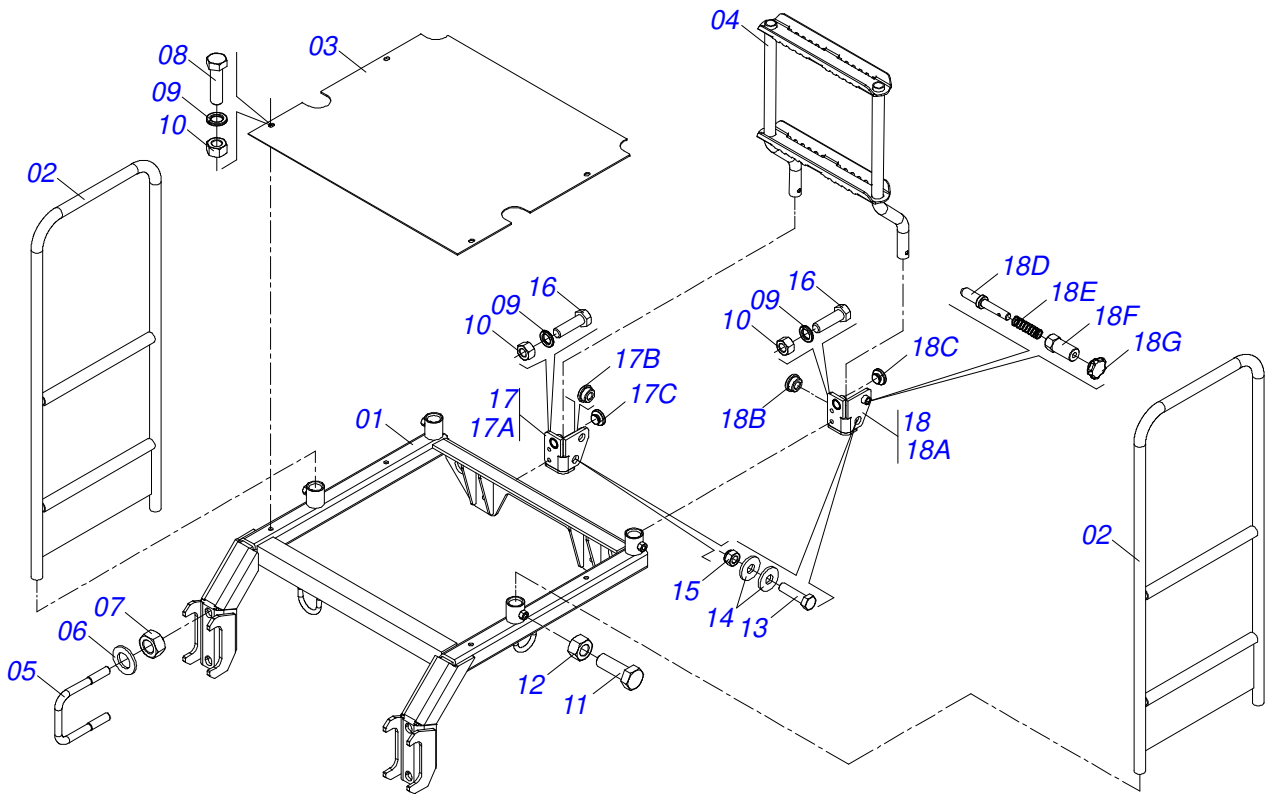

Item	Código	Descrição	Ver Pág.	QT
01	0521067866	PLATAFORMA		01
02	0521067867	CORRIMAO		02
03	0581014474	ASSOALHO PLATAFORMA		01
04	0511069636	ESCADA		01
05	0581014522	PRENDEDOR 3/4 X UNC X 150 X 130		02
06	0501013934	ARRUELA LISA 21 X 37 X 3,00 ZN		04
07	0503011255	PORCA SEXTAVADA AUTOTRAVANTE MEC/TORQUE 3/4 UNC G.5 ZN		04
08	0503011141	PARAFUSO 3/8 UNC X 2.3/4 C S G.5 ZN		04
09	0503010025	ARRUELA PRESSAO 3/8		08
10	0503010026	PORCA SEXTAVADA 3/8 UNC G.5 ZN		08
11	0503030678	PARAFUSO 1/2 UNC X 1.1/2 CSPC G.5 ZN		04
12	0503010060	PORCA SEXTAVADA 1/2 UNC G.5		04
13	0503011179	PARAFUSO 3/8 UNC X 2.1/4 C S G.5 ZN		02
14	0501010984	ARRUELA LISA 10,50 X 27 X 3,00		04
15	0503013357	PORCA SEXTAVADA AUTOTRAVANTE COM NYLON 3/8 UNC BAIXA G.5 ZN		02
16	0503010751	PARAFUSO 3/8 UNC X 1.1/4 CS G.5 ZN		04
17	0521052260	SUPORTE DIREITO ESCADA COMPLETO		01
17A	0521068450	FIXACAO DIREITA ESCADA		01
17B	0503032594	PLUG 30 X 13 X 19 (BORRACHA)		01
17C	0581016317	LUVA ARTICULADA ESCADA		01
18	0521052259	SUPORTE ESQUERDO ESCADA COMPLETO		01
18A	0521068451	FIXACAO ESQUERDO ESCADA		01
18B	0503032594	PLUG 30 X 13 X 19 (BORRACHA)		01
18C	0581016317	LUVA ARTICULADA ESCADA		01
18D	0581016321	PINO TRAVA ESCADA		01
18E	0503034639	MOLA COMPRESSAO 13 X 11 X 43		01
18F	0581016319	CARTUCHO FIXACAO TRAVA		01
18G	0503010293	MANIPULO BAQUELITE		01
19	0503013229	FAIXA LATERAL REFLETIVA ORIGINAL		02