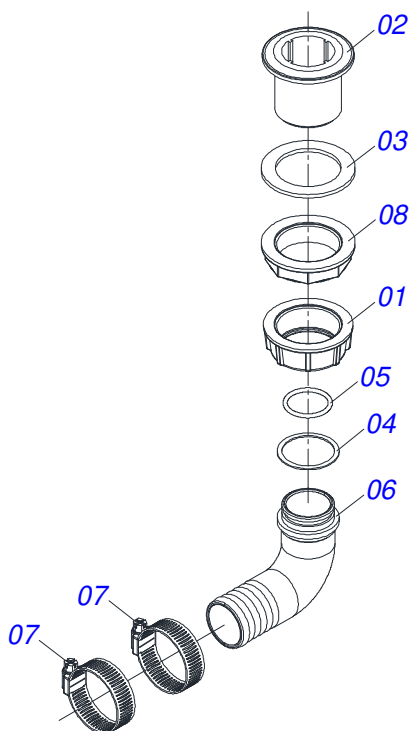

Item	Código	Descrição	Ver Pág.	QT
01	0503019645	CONEXAO TIPO PORCA G1.1/2 (SP3-2002060)		01
02	0503019646	CONEXAO TIPO SAIDA G 1.1/2 M (SP3-220060)		01
03	0503019647	JUNTA PLANA 47 X 67 X 3 (SP3-G40006)		01
04	0503019648	JUNTA PLANA EPDM 44,3 X 37,5 X 1 (617-SPF-016-154)		01
05	0503019649	ANEL O RING 3 X 29,2 X 35 EPDM (SP3-G10061)		01
06	0503019650	CONEXAO TIPO CURVA D38 X PORCA 1.1/2 (SP3-116638)		01
07	0503019651	ABRACADEIRA MANGUEIRA 1.1/2 (38-51) F14 (592-SPF-016-027)		02
08	0503019652	CONEXAO TIPO CONTRA-PORCA G 1.1/2 (SP3-2052060)		01