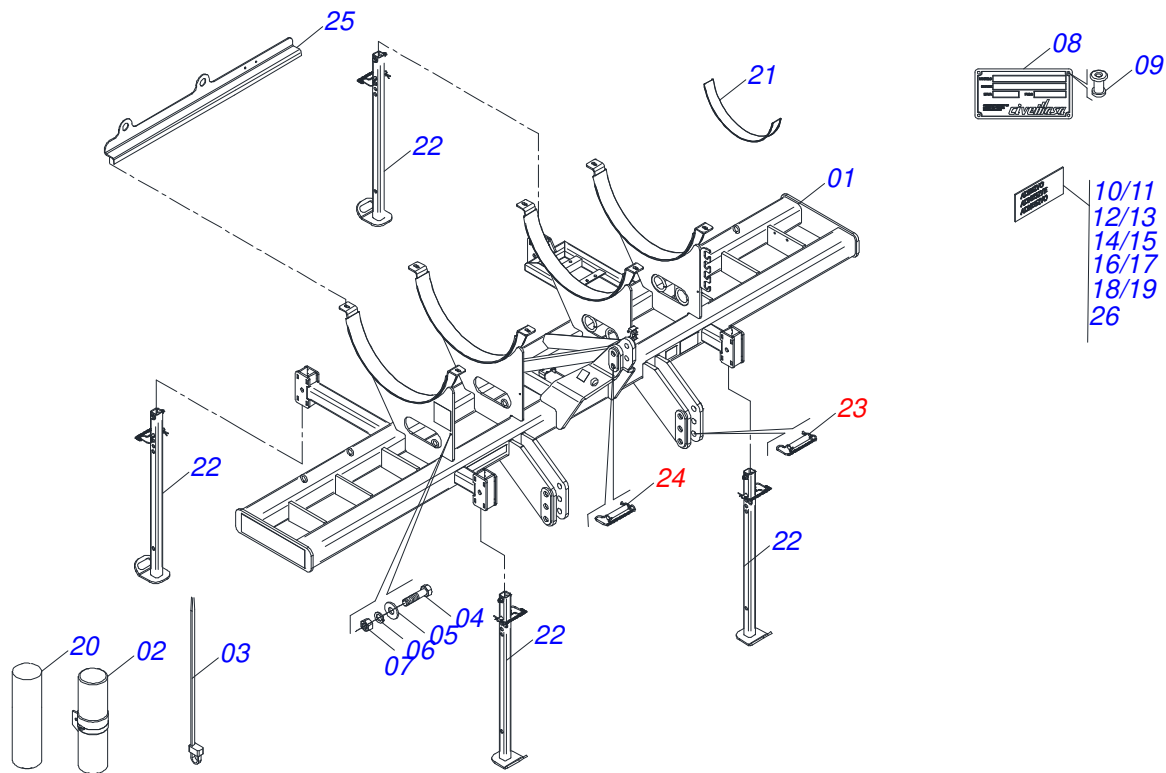

Item	Código	Descrição	Ver Pág.	QT
01	0531060605	CHASSI ESPACAMENTO 1,0 X 1,6		01
02	0503060100	PORTA MANUAL INSTRUcoes		01
03	0503010267	ABRACADEIRA NYLON 3,60 X 1,3 X 155 MM		01
04	0503010371	PARAFUSO 5/16 UNC X 1 C S G.5		01
05	0501010694	ARRUELA LISA 8,50 X 18 X 1,50 ZN		01
06	0503010179	ARRUELA PRESSAO 5/16 ZN 1K01528		01
07	0503010337	PORCA SEXTAVADA 5/16 UNC G.5 ZN		01
08	0503034004	ETIQUETA IDENTIFICACAO ALUMINIO CIVEMASA 61 X 118		01
09	0503010001	REBITE POP ADESIVA 423 3,2 X 5,5		04
10	0503034078	ETIQUETA ADESIVA PONTOS PARA ICAMENTO		04
11	0503031739	ETIQUETA ADESIVA PERIGO 11,7 X 7		01
12	0503031942	ETIQUETA ADESIVA IMPORTANTE LACRE MANUAL		01
13	0503031428	ETIQUETA ADESIVA ATENCAO LER MANUAL		01
14	0503033647	ETIQUETA AUTO CONTROLE OK APROVADO CIVEMASA		01
15	0503031565	ETIQUETA ADESIVA CUIDADOS TRABALHO/TRANSPORTE		01
16	0503031827	ETIQUETA ADESIVA LUBRIFICACAO E REAPERTO DIARIO		01
17	0503013229	FAIXA LATERAL REFLETIVA ORIGINAL		02
18	0503034216	EMBLEMA LOGO CIVEMASA 90 X 400		01
19	0503034537	EMBLEMA ASPER 90 X 400 LAT		01
20	0501091938	MANUAL INSTRUÇÃO		01
21	0591010124	CINTA BORRACHA RESERVATORIO 72 X 5,5 X 910		04
22	0521057566	DESCANSO 1050 COMPLETO		04
23	0521054328	EIXO 27,80 X EC 130 COMPLETO	6	02
24	0521054135	EIXO 25,00 X EC 130 COMPLETO	7	01
25	0591012537	SUPORTE ICAMENTO ASPER		01
26	0503034648	ETIQUETA ADESIVA MANOPLA CORES (DISTRIBUIDORES)		01