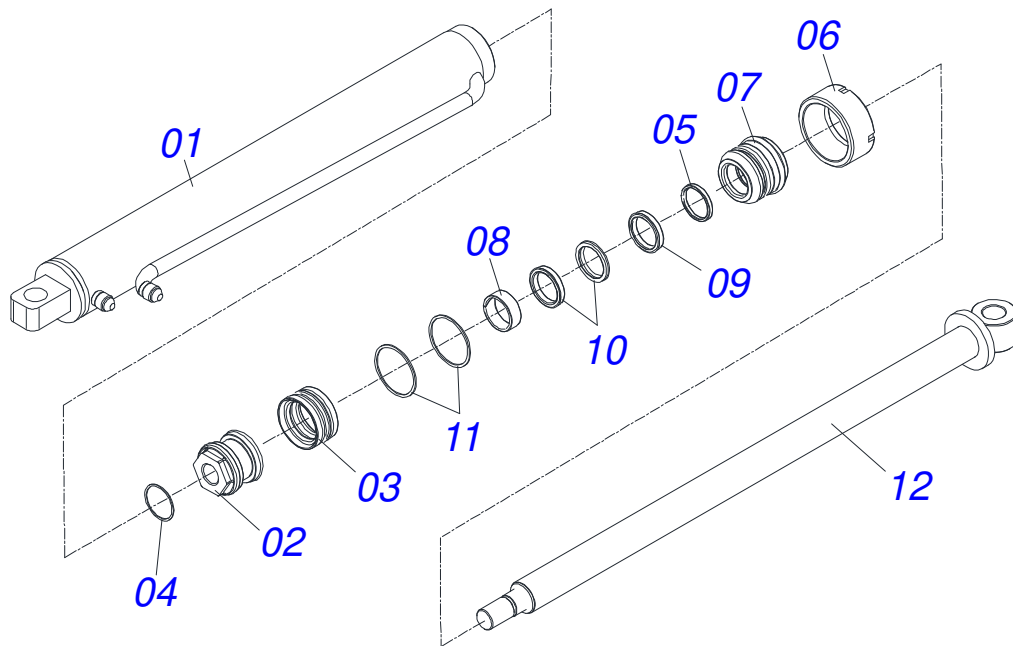

Item	Código	Descrição	Ver Pág.	QT
01	0521068186	CAMISA 63,50 X 686		01
02	0502012837	EMBOLO 63,50 X 54		01
03	0503018005	ANEL ZW 106300260 AGEL		01
04	0503011109	ANEL O RING 2-119 N 3006 9B		01
05	0503010163	ANEL RASPADOR D-1500		01
06	0502010471	TAMPA MOVEL 63,50		01
07	0581010668	SUPORE ANEIS 38,1 X 63,5 DMC		01
08	0503018004	ANEL G.I.1.1/2 X 5/8 - 1755 AGEL		01
09	0503018003	GAXETA 1870-1500-312B POLYMAX		01
10	0503018163	ANEL BACK-UP 8-228 N 3006-90B		02
11	0503018162	ANEL O RING 2-228 N 3006-90B		02
12	0521068185	HASTE 38,10 X 800		01