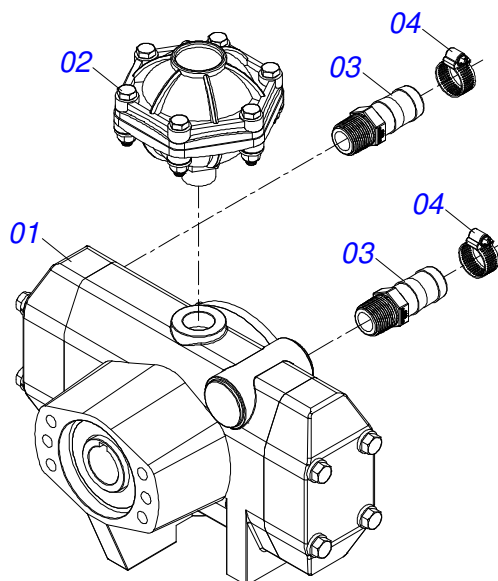

Item	Código	Descrição	Ver Pág.	QT
01	0503063053	BOMBA DUPLA PISTAO (SPF402) EIXO CHAVETADO FEMEA1		01
02	0503063052	ANTI PULSO 40-100L/MIN (SPF-403)		01
03	0503019500	CONEXAO 3/4 NPTF X ESPIGA 1(BJO-HB075-100)		02
04	0503019481	ABRACADEIRA MANGUEIRA 1 (25-38) FITA 14MM (592-SPF-016-028)		02