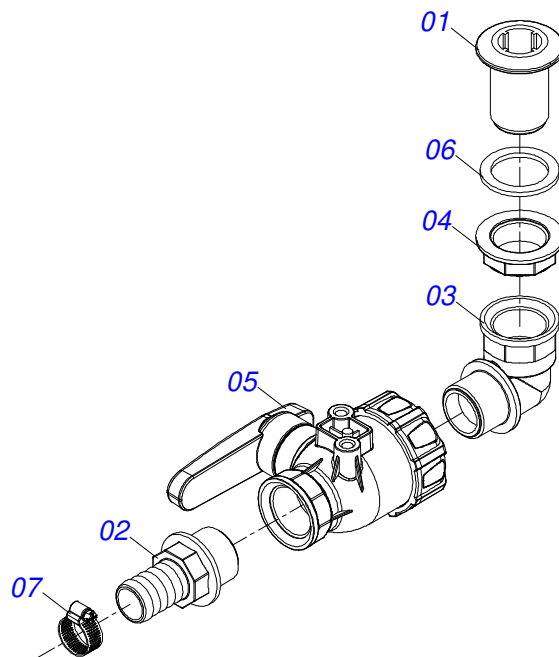

Item	Código	Descrição	Ver Pág.	QT
01	0503019508	CONEXAO SAIDA G1 M (SP3-220040)		01
02	0503019507	CONEXAO RETA G1 M D25 (SP3-1032425)		01
03	0503019506	CONEXAO CURVA M-F G1 (SP3-1262044)		01
04	0503019505	CONEXAO CONTRA PORCA G1 (SP3-2052040)		01
05	0503019504	VALVULA ESFERA MANUAL 2V G1 F (SP3-45511104)		01
06	0503019503	JUNTA PLANA 33X45X3 EDPM (SP3-G40004)		01
07	0503019481	ABRACADEIRA MANGUEIRA 1 (25-38) FITA 14MM (592-SPF-016-028)		01