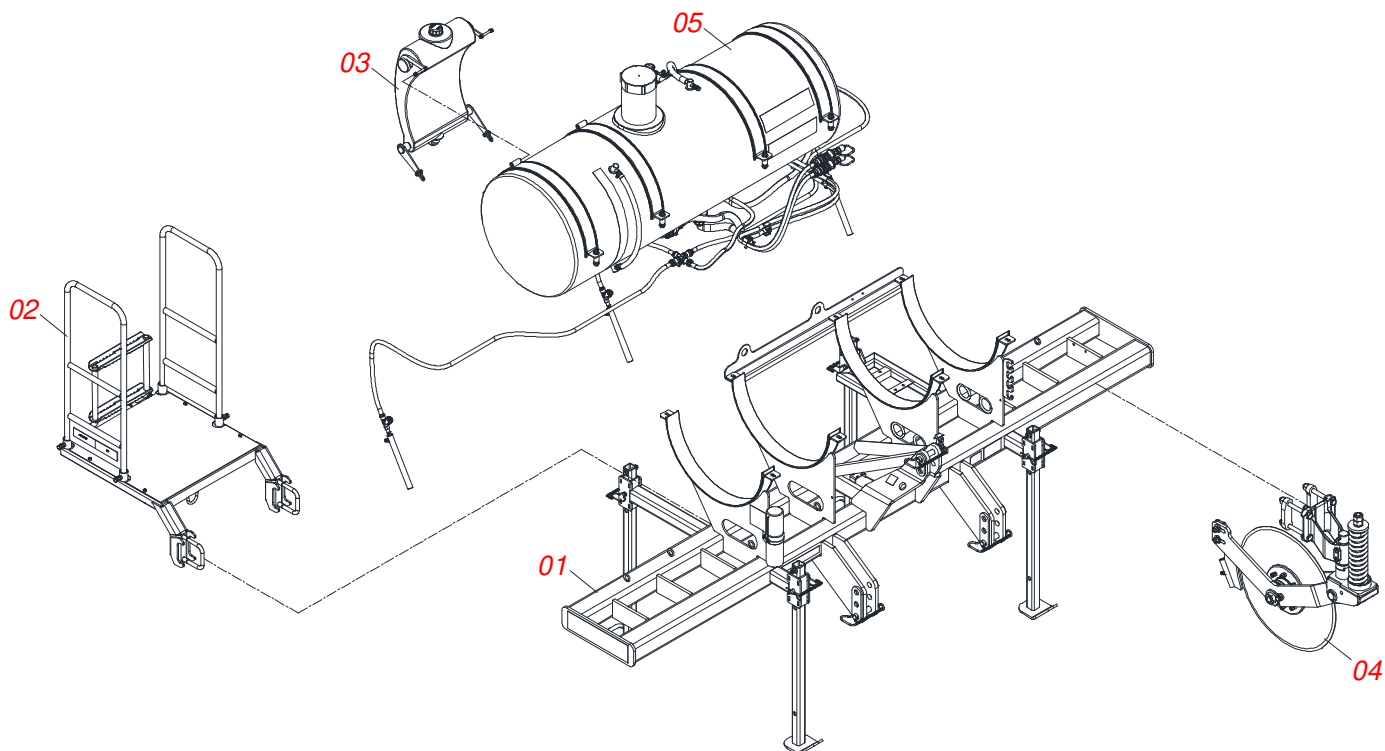

Item	Código	Descrição	Ver Pág.	QT
01	0521057565	CHASSI SEMI MONTADO 3L	3	01
02	0521052257	PLATAFORMA COMPLETA	4	01
03	0521051043	RESERVATORIO AGUA COMPLETO	5	01
04	0521053103	DISCO CORTE COM HASTE APLICADORA COMPLETO	9	03
05	0541052137	SISTEMA PULVERIZACAO BOMBA BS 3L	27	01