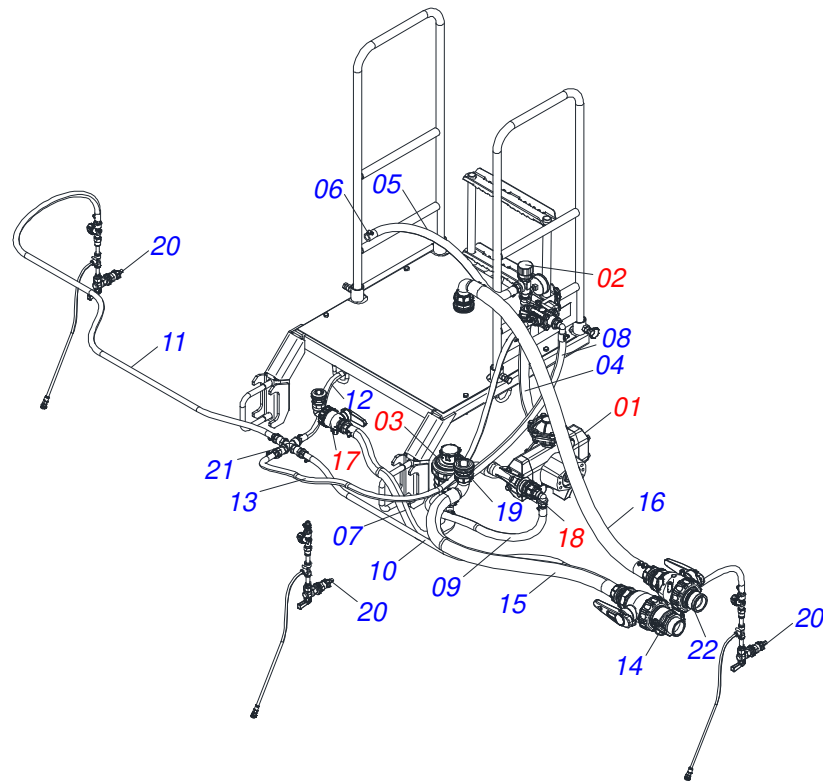

Item	Código	Descrição	Ver Pág.	QT
01	0503063001	BOMBA SEMI MONTADA (SPF)	17	01
02	0503063000	COMANDO MANUAL SPF	18	01
03	0503062999	FILTRO SUCCAO 1-1/4 COMPLETO (SP3)	19	01
04	0503035052	MANGUEIRA WINDFOOT 300 PSI PVC PRETA 1 X 550		01
05	0503035047	MANGUEIRA WINDFOOT 300 PSI PVC PRETA 3/4 X 750		01
06	0503019497	ABRACADEIRA MANGUEIRA 3/4(19-27) FITA 14MM (592-SPF-016-007)		01
07	0503035053	MANGUEIRA WINDFOOT 300 PSI PVC PRETA 1" X 850		01
08	0503035051	MANGUEIRA WINDFOOT 300 PSI PVC PRETA 1 X 250		01
09	0503035050	MANGUEIRA WINDFOOT 300 PSI PVC PRETA 3/4 X 1500		01
10	0503035044	MANGUEIRA WINDFOOT 300 PSI PVC PRETA 1/2 X 2200		01
11	0503035044	MANGUEIRA WINDFOOT 300 PSI PVC PRETA 1/2 X 2200		01
12	0503035039	MANGUEIRA WINDFOOT 300 PSI PVC PRETA 1/2 X 850		01
13	0503035043	MANGUEIRA WINDFOOT 300 PSI PVC PRETA 1/2 X 1500		01
14	0503063120	VALVULA MANUAL ESFERA MACHO SP3 COMPLETO		02
15	0503035056	MANGUEIRA 1.1/2 X 1200 ESPIRALADA FLEX		01
16	0503035056	MANGUEIRA 1.1/2 X 1200 ESPIRALADA FLEX		01
17	0503063003	CONJUNTO SAIDA RESERVATORIO (SP3)	20	01
18	0503063004	KIT AGITADOR (SP3)	21	01
19	0503063119	CONEXAO SAIDA CURVA G 1.1/2 M (SP3) COMPLETO	22	02
20	0503063118	BICO SAIDA COM KIT 70/30	23	03
21	0503063117	VASO COMUNICADOR 1E/3S ASPER	24	01
22	0503019630	CONEXAO ACOPLADOR RAP F2XM G2 SP3-18107B		01