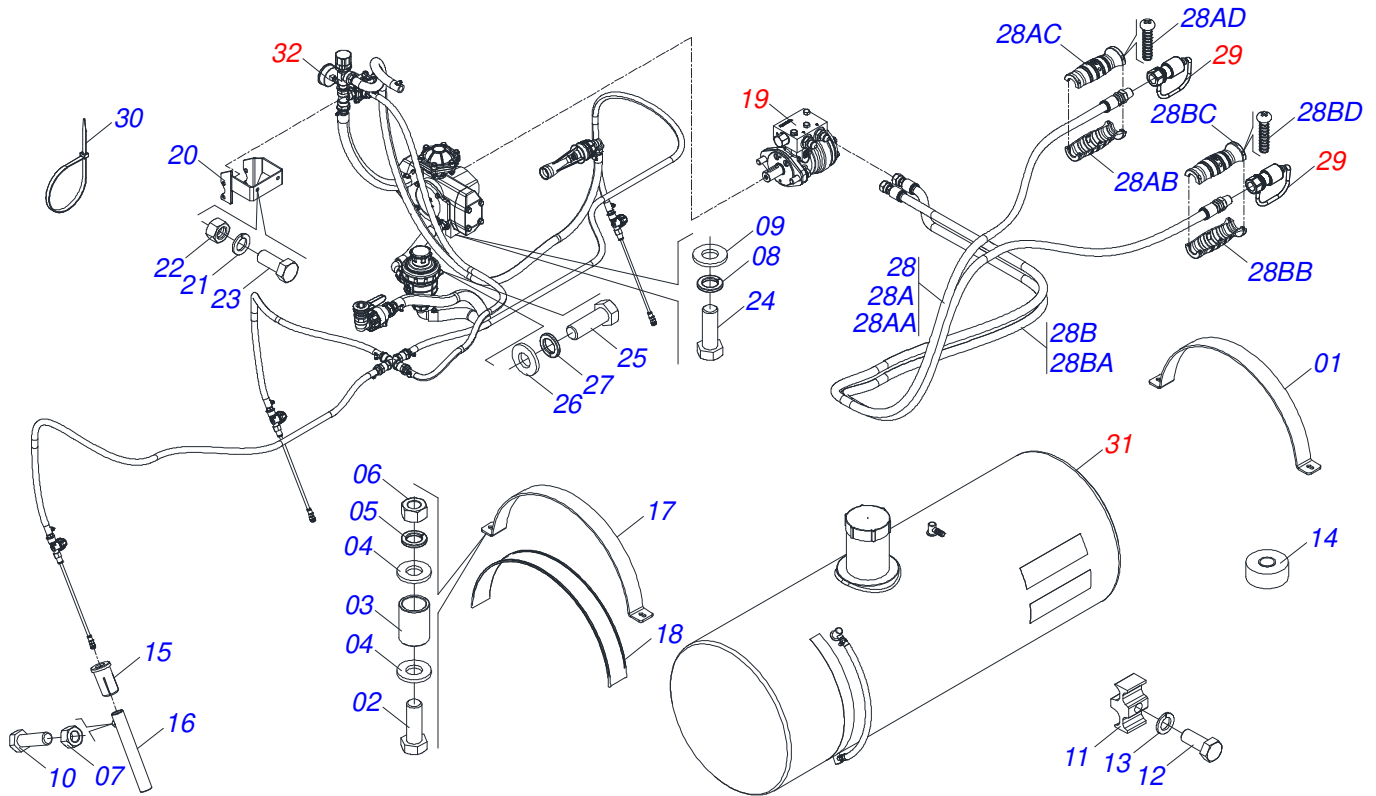

Item	Código	Descrição	Ver Pág.	QT
01	0581014471	CINTA FIXACAO RESERVATORIO 600 LT		02
02	0503010847	PARAFUSO 1/2 UNC X 3.1/4 C S G.5 ZN		08
03	0581014514	LUVA 19,5 X 25 X 40		08
04	0501010937	ARRUELA LISA 13,50 X 28 X 3,00 ZN		16
05	0503010019	ARRUELA PRESSAO 1/2		08
06	0503010060	PORCA SEXTAVADA 1/2 UNC G.5		08
07	0503010026	PORCA SEXTAVADA 3/8 UNC G.5 ZN		03
08	0503010025	ARRUELA PRESSAO 3/8		04
09	0501010984	ARRUELA LISA 10,50 X 27 X 3,00		04
10	0503010751	PARAFUSO 3/8 UNC X 1.1/4 CS G.5 ZN		03
11	0502012702	CORPO SUPORTE PRESILHA R7/16		04
12	0503011173	PARAFUSO 7/16 UNC X 2 CSRT G.5 ZN		04
13	0503010180	ARRUELA PRESSAO 7/16		04
14	0503013171	VEDA ROSCA 1/2 X 10M 1J51066		01
15	0591012534	LUVA FIXACAO FLEXIVEL		03
16	0521068872	TUBO DISTRIBUIDOR 280		03
17	0521067865	CINTA FIXACAO SUPERACAO COM LUVA RESERVATORIO 600 LT		02
18	0591010124	CINTA BORRACHA RESERVATORIO 72 X 5,5 X 910		04
19	0521057560	MOTOR COM BLOCO LIMITADOR COMPLETO	15	01
20	0591010733	SUPORTE FIXACAO COMANDO		01
21	0503010179	ARRUELA PRESSAO 5/16 ZN 1K01528		02
22	0503010337	PORCA SEXTAVADA 5/16 UNC G.5 ZN		02
23	0503016506	PARAFUSO 5/16 UNC X 3/4 C S G.5 ZN		02
24	0503010237	PARAFUSO 3/8 UNC X 1 C S G.5		04
25	0503015114	PARAFUSO M8X1,25X22 CS 8.8 ZN		03
26	0501010694	ARRUELA LISA 8,50 X 18 X 1,50 ZN		03
27	0503014371	ARRUELA PRESSAO M8 1K011152 ZN		03
28	0521057556	JOGO MANGUEIRA 3L		01
28A	0521057558	MANGUEIRA 3/8 X 3200 TR-TM AMARELO/VERMELHO		01
28AA	0501080441	MANGUEIRA 3/8 X 3200 TR-TM		01
28AB	0503034493	MANOPLA MANGUEIRA HIDRAULICA (AMARELO)		01
28AC	0503034495	MANOPLA MANGUEIRA HIDRAULICA (VERMELHO)		01