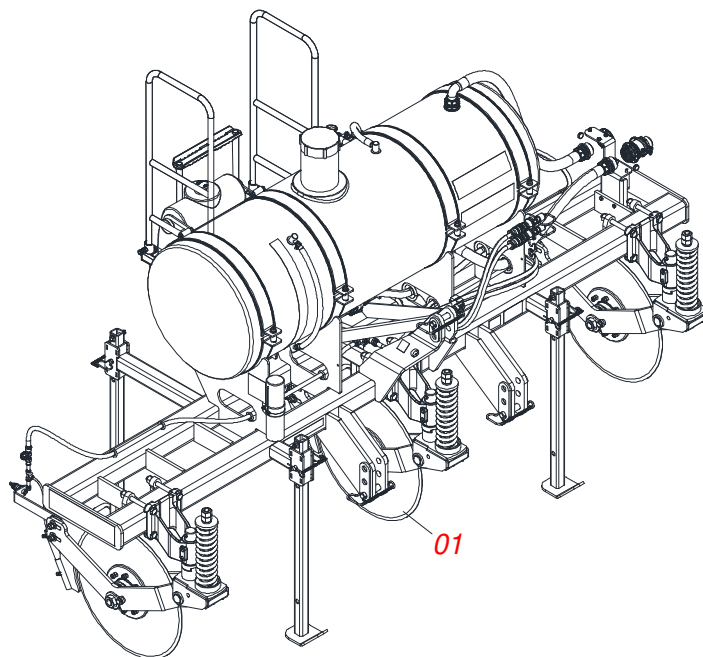

Item	Código	Descrição	Ver Pág.	QT
01	0521049850	CHASSI COMPLETO 3L	2	01
01.	0531045441	CHASSI COMPLETO 3L	25	01
01..	0531045442	CHASSI COMPLETO 3L KIT 70/30	26	01