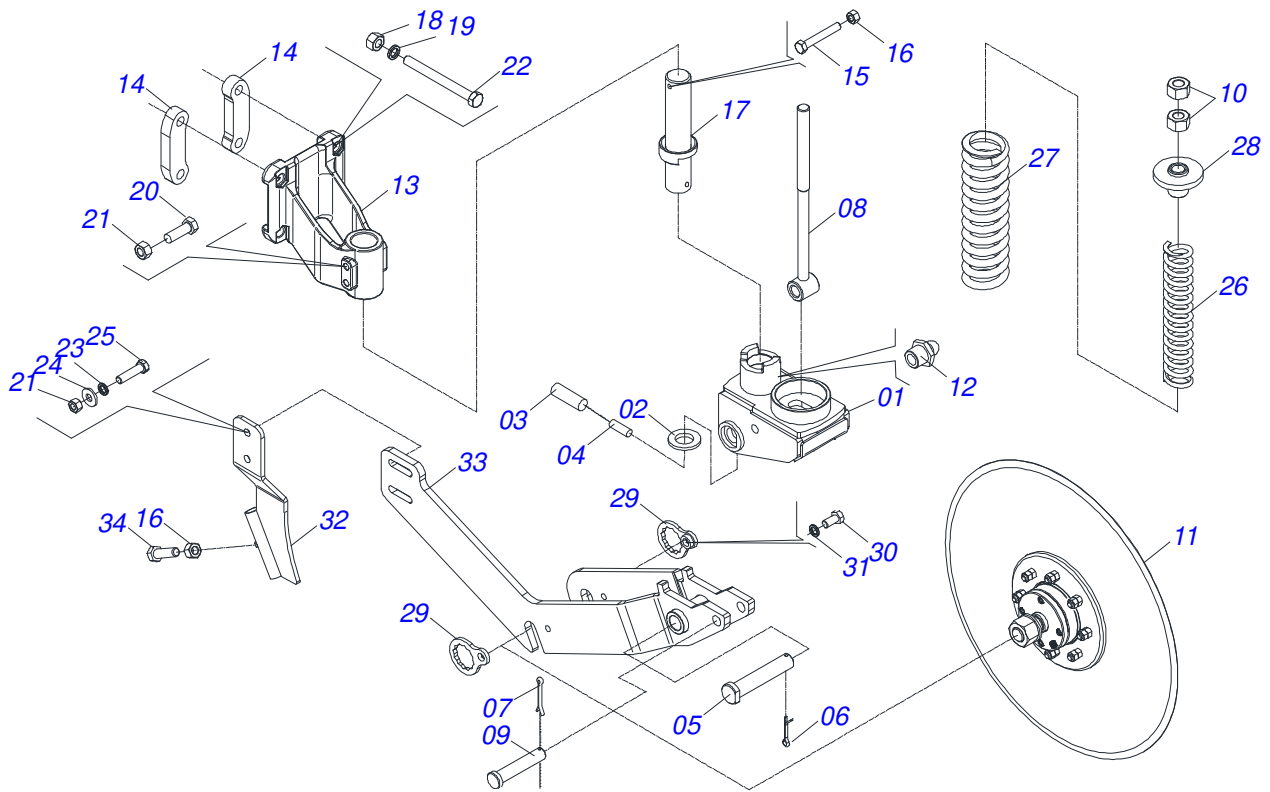

Item	Código	Descrição	Ver Pág.	QT
01	0521061328	BASE GIRATORIA		01
02	0561015610	ARRUELA LISA 50,50 X 85 X 8,00		01
03	0503010361	PINO ELASTICO 701221 10 X 60		01
04	0503010756	PINO ELASTICO 701168 6 X 60		01
05	0561015339	EIXO DISCO CORTE		01
06	0503010571	CONTRAPINO 1/4" X 1.1/2"		01
07	0503010010	CONTRAPINO 1/4" X 2.1/2"		01
08	0521068160	VARÃO MOLA R 1" X 442		01
09	0561019515	EIXO JUNÇÃO 22,22 X 105		01
10	0501010059	PORCA SEXTAVADA 1 UNC (PESADA) G.5 ZN		02
11	0501052395	DISCO CORTE 26" COM CAIXA	10	01
12	0503010002	GRAXEIRA 1800		02
13	0502012796	SUPORTE DE FIXAÇÃO DC		01
14	0571011609	PLACA FIXACAO DISCO CORTE		02
15	0503011268	PARAFUSO 3/8 UNC X 2.1/2 C S G.5 ZN		01
16	0503010026	PORCA SEXTAVADA 3/8 UNC G.5 ZN		02
17	0521067857	EIXO DISCO CORTE COMBATEDOR		01
18	0503010335	PORCA S. 3/4 UNF (PESADA) G.5 ZN		04
19	0503010023	ARRUELA PRESSAO 3/4 ZN		04
20	0503034318	PARAFUSO 5/8 UNC X 2 CS PC G.5 ZN		02
21	0503010013	PORCA SEXTAVADA 5/8 UNC G.5 ZN		04
22	0503014744	PARAFUSO 3/4 UNF X 7.1/2 C S G.7 ZN		04
23	0503010027	ARRUELA PRESSAO 5/8 ZN		02
24	0501012140	ARRUELA LISA 16,50 X 40 X 4,00 ZN		02
25	0503010233	PARAFUSO 5/8 UNC X 2.1/2 CS G.5 ZN		02
26	0503034531	MOLA COMPRESSAO 94,80 X 335 X 5/8		01
27	0503034530	MOLA COMPR 60,50 X 335 X 3/8		01
28	0521068159	GUIA SUPERIOR MOLA DISCO CORTE		01
29	0501069637	TRAVA PORCA EIXO DC		02
30	0503010962	PARAFUSO 5/8 UNC X 1.1/4 C S G.5 ZN		02
31	0503011445	ARRUELA PRESSAO 5/8		02
32	0521068768	SUPORTE FIXACAO BICOS		01
33	0521068767	GARFO DISCO CORTE		01