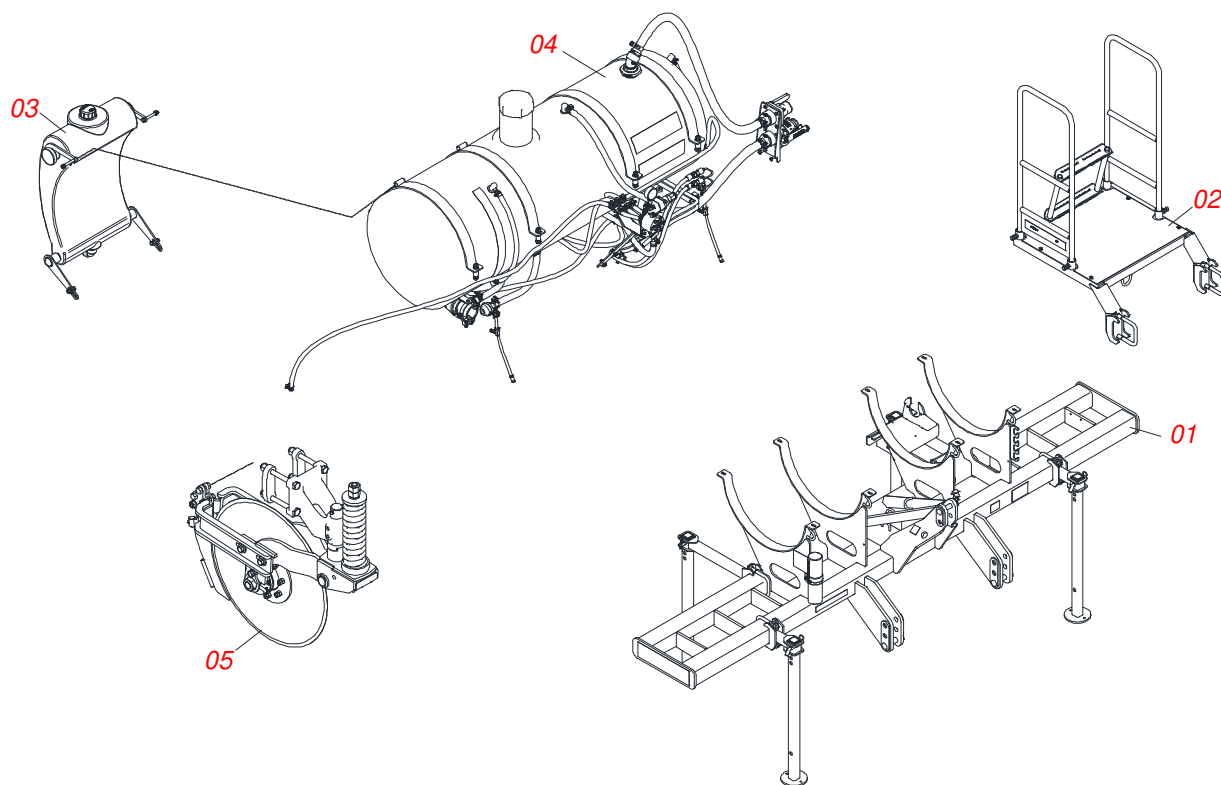

Item	Código	Descrição	Ver Pág.	QT
01	0521057565	CHASSI SEMI MONTADO 3L	3	01
02	0521052257	PLATAFORMA COMPLETA	4	01
03	0521051043	RESERVATORIO AGUA COMPLETO	5	01
04	0521057553	SISTEMA PULVERIZACAO BOMBA BS 3L	13	01
05	0521053103	DISCO CORTE COM HASTE APLICADORA COMPLETO	9	03