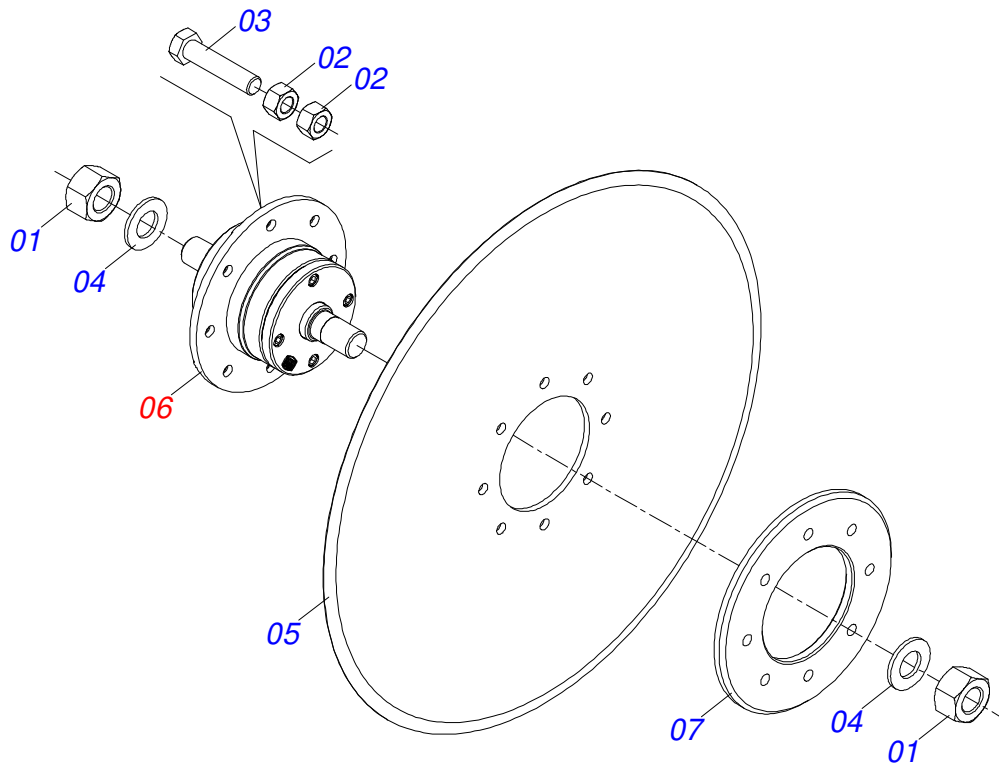

Item	Código	Descrição	Ver Pág.	QT
01	0501010087	PORCA 1.1/4" UNC SEXTAVADA 2 ZN		02
02	0503010060	PORCA SEXTAVADA 1/2 UNC G.5		16
03	0503010905	PARAFUSO 1/2 UNC X 2.1/4 C S G.5 ZN		08
04	0501017779	ARRUELA LISA 32 X 60 X 4,75		02
05	0603032025	DPL26X7,5 AFDFR135+8FR D470 CIVEMAS		01
06	0501057526	CAIXA DISCO CORTE	11	01
07	0521011824	FLANGE APOIO DISCO CORTE		01