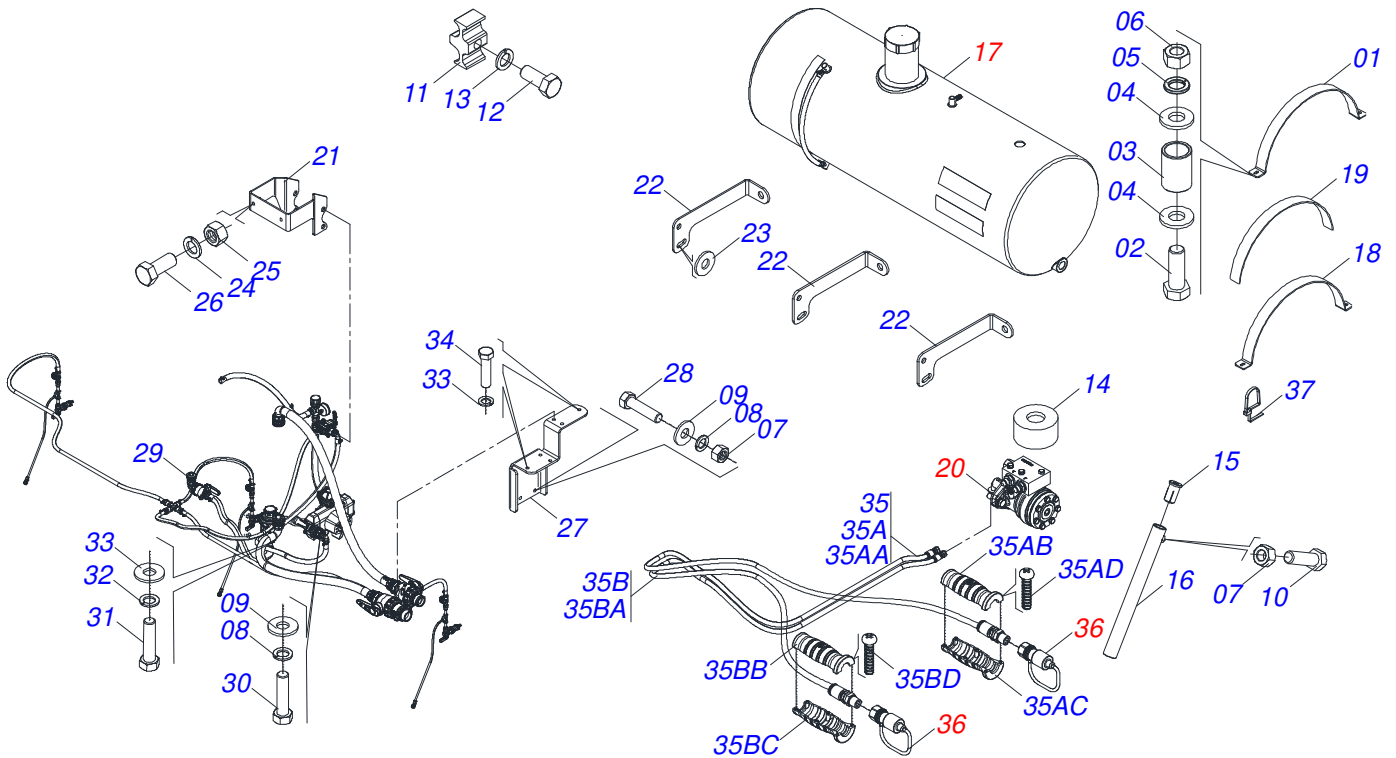

Item	Código	Descrição	Ver Pág.	QT
01	0581014471	CINTA FIXACAO RESERVATORIO 600 LT		02
02	0503010847	PARAFUSO 1/2 UNC X 3.1/4 C S G.5 ZN		08
03	0581014514	LUVA 19,5 X 25 X 40		08
04	0501010937	ARRUELA LISA 13,50 X 28 X 3,00 ZN		16
05	0503010019	ARRUELA PRESSAO 1/2		08
06	0503010060	PORCA SEXTAVADA 1/2 UNC G.5		08
07	0503010026	PORCA SEXTAVADA 3/8 UNC G.5 ZN		05
08	0503010025	ARRUELA PRESSAO 3/8		06
09	0501010984	ARRUELA LISA 10,50 X 27 X 3,00		06
10	0503010751	PARAFUSO 3/8 UNC X 1.1/4 CS G.5 ZN		03
11	0502012702	CORPO SUPORTE PRESILHA R7/16		04
12	0503011173	PARAFUSO 7/16 UNC X 2 CSRT G.5 ZN		04
13	0503010180	ARRUELA PRESSAO 7/16		04
14	0503013171	VEDA ROSCA 1/2 X 10M 1J51066		01
15	0591012534	LUVA FIXACAO FLEXIVEL		03
16	0521068872	TUBO DISTRIBUIDOR 280		03
17	0521057559	RESERVATORIO 600LT COMPLETO FURACAO BS	14	01
18	0521067865	CINTA FIXACAO SUPERACAO COM LUVA RESERVATORIO 600 LT		02
19	0591010124	CINTA BORRACHA RESERVATORIO 72 X 5,5 X 910		04
20	0521057560	MOTOR COM BLOCO LIMITADOR COMPLETO	15	01
21	0591010733	SUPORTE FIXACAO COMANDO		01
22	0591012535	SUPORTE FIXACAO KIT 70/30		03
23	0501012140	ARRUELA LISA 16,50 X 40 X 4,00 ZN		03
24	0503010179	ARRUELA PRESSAO 5/16 ZN 1K01528		02
25	0503010337	PORCA SEXTAVADA 5/16 UNC G.5 ZN		02
26	0503016506	PARAFUSO 5/16 UNC X 3/4 C S G.5 ZN		02
27	0591012533	SUPORTE FIXACAO VALVULA ABASTECIMENTO RAPIDO		01
28	0503010849	PARAFUSO 3/8 UNC X 1.1/2 C S G.5 ZN		02
29	0503063126	KIT PULVERIZACAO CORTE SOQUEIRA 3L BS0002	16	01
30	0503010237	PARAFUSO 3/8 UNC X 1 C S G.5		04
31	0503015114	PARAFUSO M8X1,25X22 CS 8.8 ZN		03
32	0501010694	ARRUELA LISA 8,50 X 18 X 1,50 ZN		03