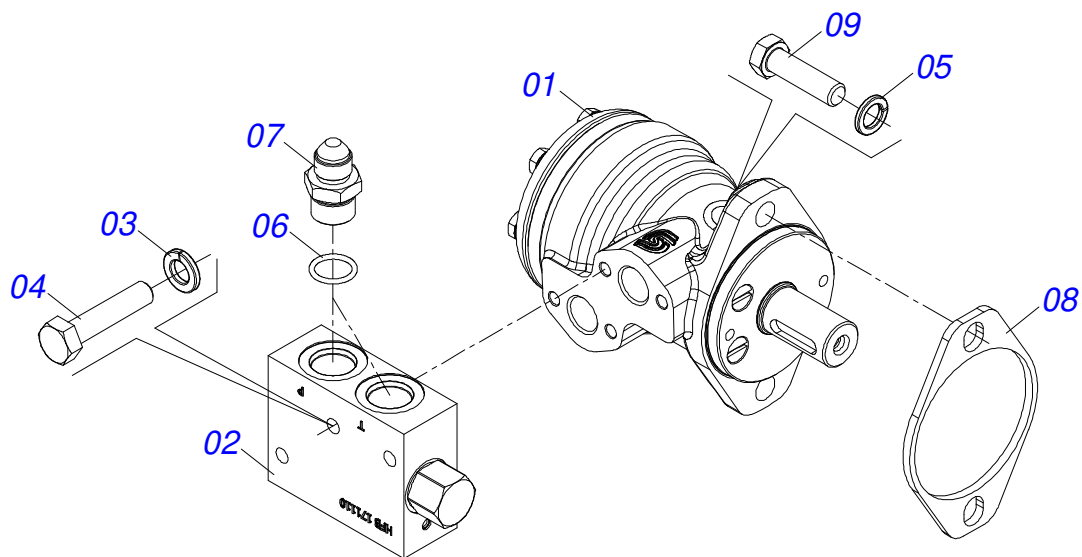

Item	Código	Descrição	Ver Pág.	QT
01	0503015422	MOTOR OMR50-151-0710 1G139406		01
02	0503062758	BLOCO COMANDO HFB171110		01
03	0503014371	ARRUELA PRESSAO M8 1K011152 ZN		03
04	0503015149	PARAFUSO M8 X 1,25 X 50 CS 8.8 ZN		03
05	0503010019	ARRUELA PRESSAO 1/2		02
06	0503010045	ANEL O RING 2-116 N 3006-9B 1G05420		02
07	0511010111	NIPLE 7/8 NF X 3/4 NF SEXTAVADO 1 X 43		02
08	0591010750	FLANGE MOTOR OMR50		01
09	0503011082	PARAFUSO 1/2 UNC X 1.3/4 CSRT G.5 ZN		02