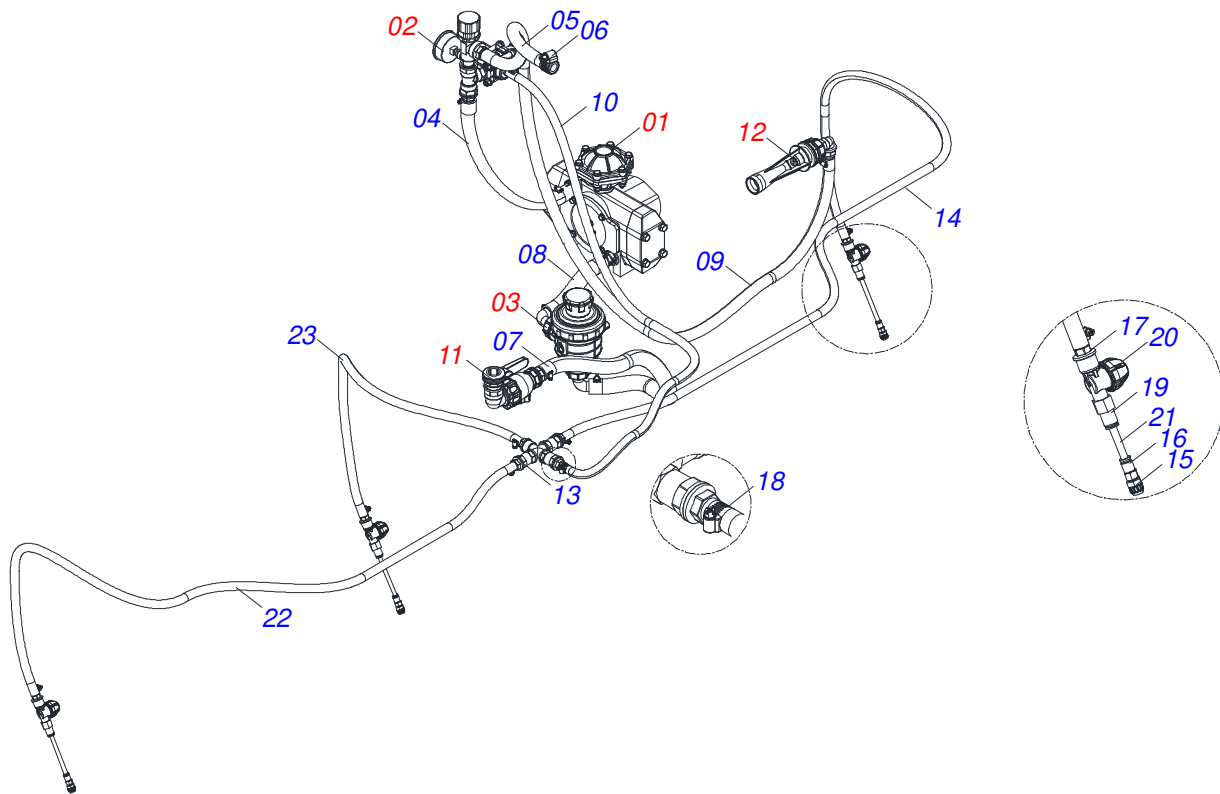

Item	Código	Descrição	Ver Pág.	QT
01	0503063001	BOMBA SEMI MONTADA (SPF)	17	01
02	0503063000	COMANDO MANUAL SPF	18	01
03	0503062999	FILTRO SUCCAO 1-1/4 COMPLETO (SP3)	19	01
04	0503035052	MANGUEIRA WINDFOOT 300 PSI PVC PRETA 1 X 550		01
05	0503035047	MANGUEIRA WINDFOOT 300 PSI PVC PRETA 3/4 X 750		01
06	0503019497	ABRACADEIRA MANGUEIRA 3/4(19-27) FITA 14MM (592-SPF-016-007)		01
07	0503035053	MANGUEIRA WINDFOOT 300 PSI PVC PRETA 1" X 850		01
08	0503035051	MANGUEIRA WINDFOOT 300 PSI PVC PRETA 1 X 250		01
09	0503035050	MANGUEIRA WINDFOOT 300 PSI PVC PRETA 3/4 X 1500		01
10	0503035043	MANGUEIRA WINDFOOT 300 PSI PVC PRETA 1/2 X 1500		01
11	0503063003	CONJUNTO SAIDA RESERVATORIO (SP3)	20	01
12	0503063004	KIT AGITADOR (SP3)	21	01
13	0503063117	VASO COMUNICADOR 1E/3S ASPER	24	01
14	0503036357	MANGUEIRA WINDFOOT 300 PSI PVC PRETA 1/2 X 2550		01
15	0503019631	PONTA PULVERIZACAO JS 0,55 AZUL (571-SPF-JS0,55-M1-8)		03
16	0503019635	CONEXAO RETA FEMEA 8MM X 1/8 (629-SPF-PCF1-8X8MM)		03
17	0503019474	CONEXAO RETA G3/8 M D13 (SP3-1032113)		03
18	0503019473	ABRACADEIRA MANGUEIRA 1/2 13-19MM FITA 14MM 592-SPF-016-005		03
19	0513012124	CONEXAO RETA FEMEA 3/8 BSP X 8 MM BS		03
20	0503019638	CONEXAO PORTA BICO 1V (SP3-402085)		03
21	0503019643	TUBO POLIURETANO 8MM X 550 AZUL (629-SPF-014-070)		03
22	0503036357	MANGUEIRA WINDFOOT 300 PSI PVC PRETA 1/2 X 2550		01
23	0503036100	MANGUEIRA WINDFOOT 300 PSI PVC PRETA 1/2X1100		01