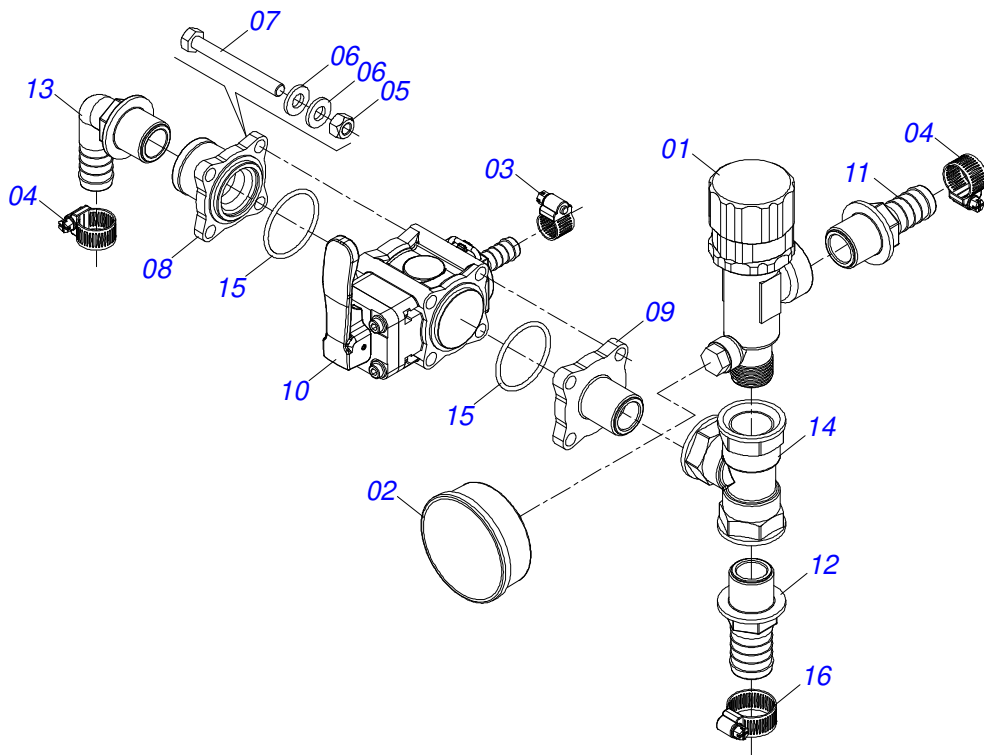

Item	Código	Descrição	Ver Pág.	QT
01	0503019499	VALVULA REGULADORA PRESSAO 3/4 POLIP (519-23120-3/4-PP)		01
02	0503019498	MANOMETRO DN63 ESPECIAL (587-SPF-3829-010-HG)		01
03	0503019473	ABRACADEIRA MANGUEIRA 1/2 13-19MM FITA 14MM 592-SPF-016-005		01
04	0503019497	ABRACADEIRA MANGUEIRA 3/4(19-27) FITA 14MM (592-SPF-016-007)		02
05	0503019496	PORCA SEXTAVADA PARLOCK 5/16 ZN (617-SPF-011-037)		04
06	0503019495	ARRUELA LISA M8 DUREZA30-35HRC ZN(617-SPF-015-056)		08
07	0503019494	PARAFUSO SEXTAVADO 5/16X3.1/2 G5 RP ZN (617-SPF-016-149)		04
08	0503019493	CONEXAO FLANGE M VALVULA 463 3/4 F (SP3-463000.032)		01
09	0503019492	CONEXAO FLANGE F VALVULA 463 3/4 M (SP3-463000.130)		01
10	0503019491	VALVULA SECAO COMANDO ACIONADOR MANUAL (SP3-463051)		01
11	0503019490	CONEXAO RETA G3/4 M D20 (SP3-1032320)		01
12	0503019489	CONEXAO RETA G3/4 M D20 (SP3-1032325)		01
13	0503019488	CONEXAO CURVA G3/4 M D20 (SP3-1132320)		01
14	0503019487	CONEXAO T G3/4 F (SP3-1302030)		01
15	0503019486	ANEL ORING 2,62X39,34X44,58 EPDM (SP3-G10071)		02
16	0503019481	ABRACADEIRA MANGUEIRA 1 (25-38) FITA 14MM (592-SPF-016-028)		01