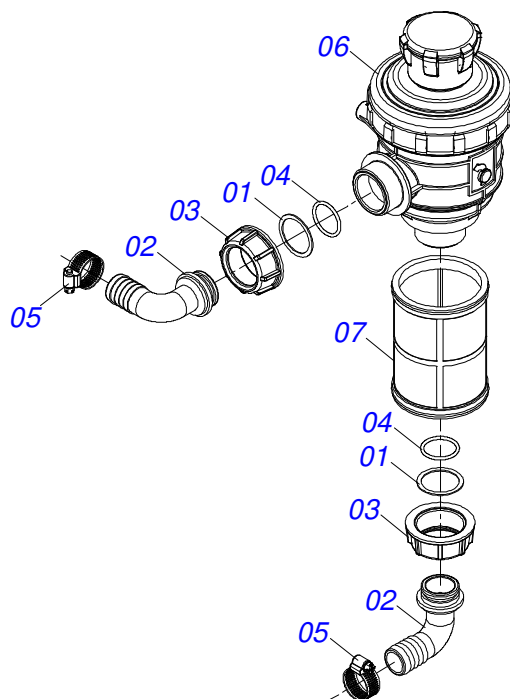

Item	Código	Descrição	Ver Pág.	QT
01	0503019485	JUNTA PLANA EPDM38,4X31,5X1 FITA14-617-SPF-016-153		02
02	0503019484	CONEXAO CURVA D25-SP3-116525		02
03	0503019483	PORCA CONEXAO 1-1/4 SP3-2002050		02
04	0503019482	ANEL ORING 2,62X26,65X31,89 SP3-G10051		02
05	0503019481	ABRACADEIRA MANGUEIRA 1 (25-38) FITA 14MM (592-SPF-016-028)		02
06	0503019480	FILTRO 1-1/4 MALHA 50 COM VALVULA SP3-3132453		01
07	0503019479	ELEMENTO FILTRO 79X109 MESH50(313) SP3-3182003.030		01