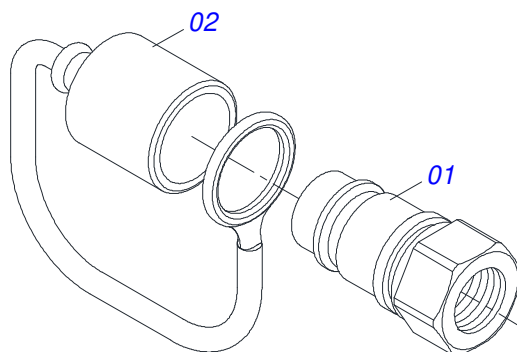

Item	Código	Descrição	Ver Pág.	QT
01	0503011627	MACHO ENGATE RAPIDO AGRICOLA 1/2 NPT		01
02	0503011882	TAMPA PLASTICA PARA ENGATE RAPIDO MACHO		01