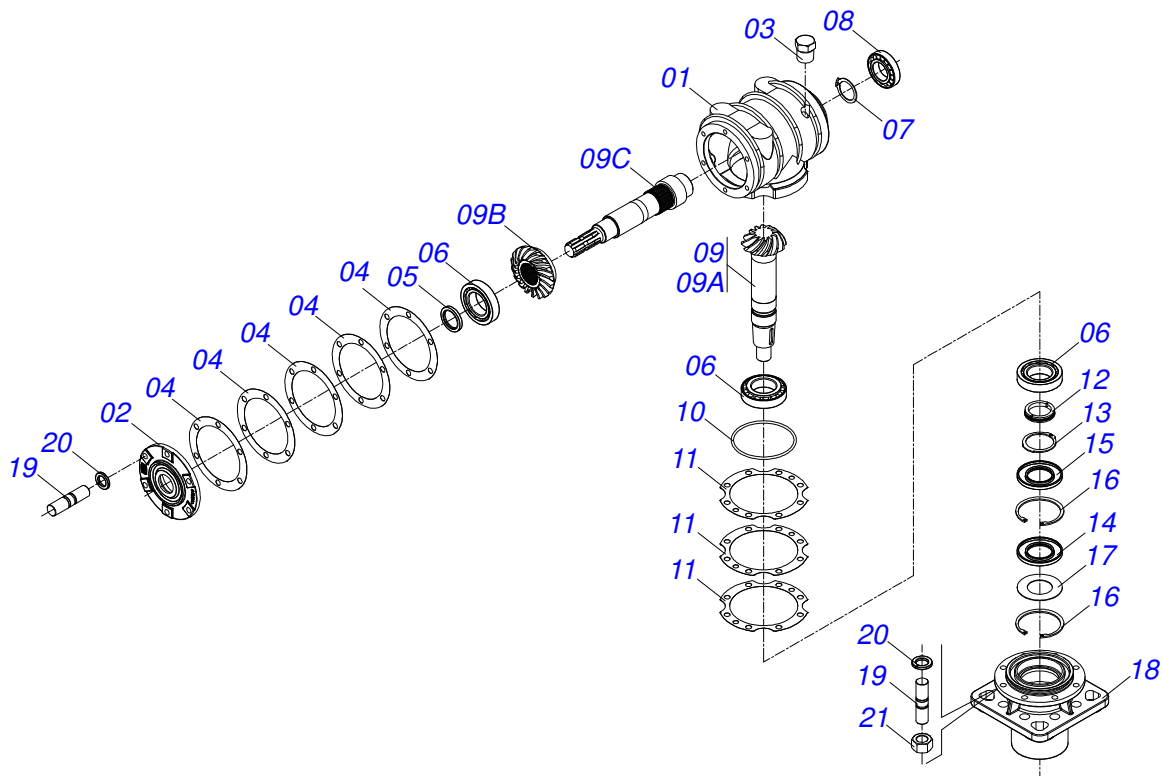

Item	Código	Descrição	Ver Pág.	QT
01	0502012204	CX MULTIPLIC VELOC DIR		01
02	0502012203	TAMPA MULTIPLICADOR DIREITO		01
03	0503031604	BUJAO 1/2 BSP X 17		02
04	0503030783	JUNTA VED 180 X 136 X 0,2		05
05	0503012103	RET 5301 ARCA BRG		01
06	0503012418	ROL 32211 IMP		03
07	0503014772	ANEL RET P/EIXO 501056		01
08	0503010750	ROL 30209 IMP		01
09	0503061699	CONJ COR.18Z PIN.12Z EIXO D EG 2611		01
09A	0503031917	PINHAO CONICO 12Z		01
09B	0503031918	COROA CONICA 18Z MSE		01
09C	0503032058	EIXO SUP MSD 1.3/8 EG-2017		01
10	0503010286	ANEL O RING 2-355 N 3006-9B		01
11	0503030785	JUNTA VED 200 X 151 X 0,2		03
12	0531019302	ANEL TRAVA 65 X 9,30		01
13	0503012311	ANEL RENO 501065 1G04138		01
14	0503013201	RETENTOR ARCA 6016 BRG		01
15	0503013211	RETENTOR ARCA 6016 BRG COM FURO		01
16	0503011420	ANEL RET P/FURO 502100		02
17	0531018823	ARRUELA LISA 55,20 X 99,80X 1,50 ZN		01
18	0502012206	CUBO INF ALTO		01
19	0503030084	PRISION 1/2 UNC X 1/2 UNF X 50 ZN		14
20	0503011440	ARRUELA PRESSAO 1/2 SA		14
21	0503010028	PORCA S. 1/2 UNF G.5 ZN		14
22	3402301247	OLEO LUBRIFICANTE MINERAL SAE 90 APIGL4		03