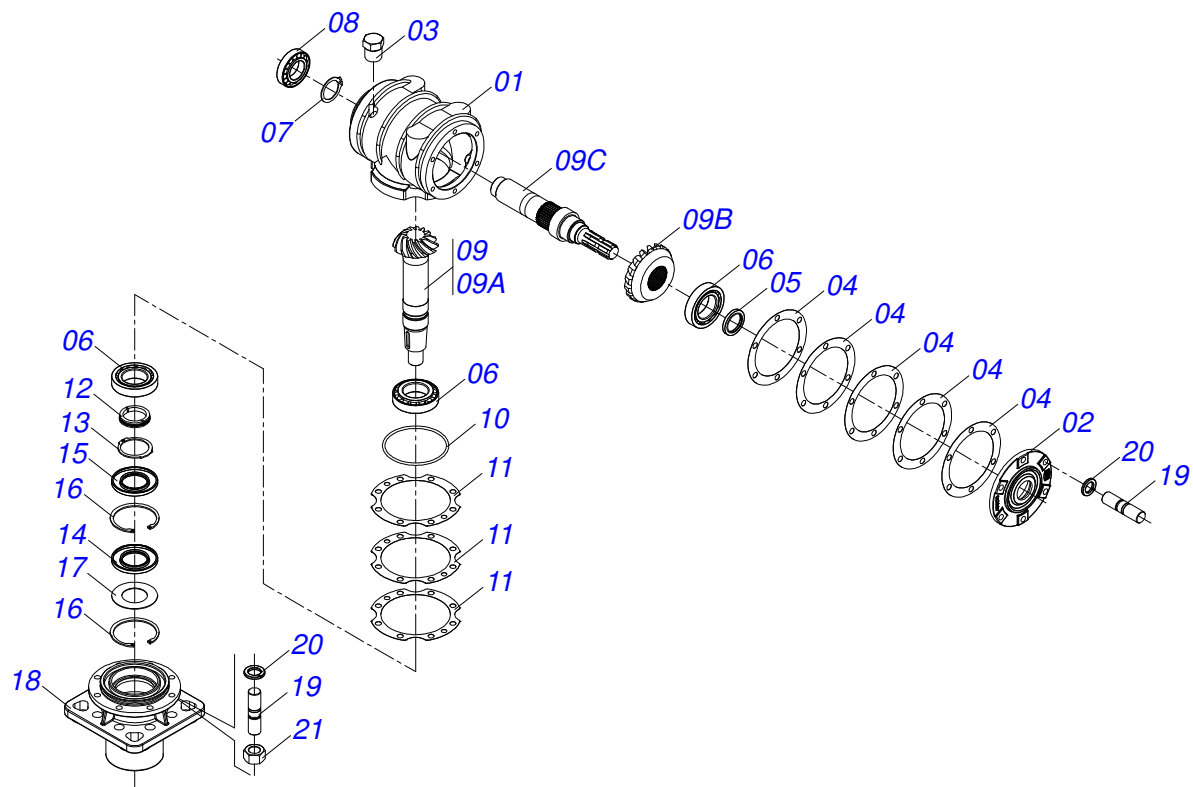

Item	Código	Descrição	Ver Pág.	QT
01	0502012205	CX MULTIPLIC VELOC ESQ		01
02	0502012207	TAMPA MULTIPLIC ESQ		01
03	0503031604	BUJAO 1/2 BSP X 17		01
04	0503030783	JUNTA VED 180 X 136 X 0,2		05
05	0503012103	RET 5301 ARCA BRG		01
06	0503012418	ROL 32211 IMP		03
07	0503014772	ANEL RET P/EIXO 501056		01
08	0503010750	ROL 30209 IMP		01
09	0503061698	CONJ COR. 18Z PIN.12Z EIXO E EG 2610		01
09A	0503031917	PINHAO CONICO 12Z		01
09B	0503031918	COROA CONICA 18Z MSE		01
09C	0503032043	EIXO SUPERIOR MSE 1.3/8 EG-2014		01
10	0503010286	ANEL O RING 2-355 N 3006-9B		01
11	0503030785	JUNTA VED 200 X 151 X 0,2		03
12	0531019302	ANEL TRAVA 65 X 9,30		01
13	0503012311	ANEL RENO 501065 1G04138		01
14	0503013201	RETENTOR ARCA 6016 BRG		01
15	0503013211	RETENTOR ARCA 6016 BRG COM FURO		01
16	0503011420	ANEL RET P/FURO 502100		02
17	0531018823	ARRUELA LISA 55,20 X 99,80X 1,50 ZN		01
18	0502012206	CUBO INF ALTO		01
19	0503030084	PRISION 1/2 UNC X 1/2 UNF X 50 ZN		14
20	0503011440	ARRUELA PRESSAO 1/2 SA		14
21	0503010028	PORCA S. 1/2 UNF G.5 ZN		14
22	3402301247	OLEO LUBRIFICANTE MINERAL SAE 90 APIGL4		03