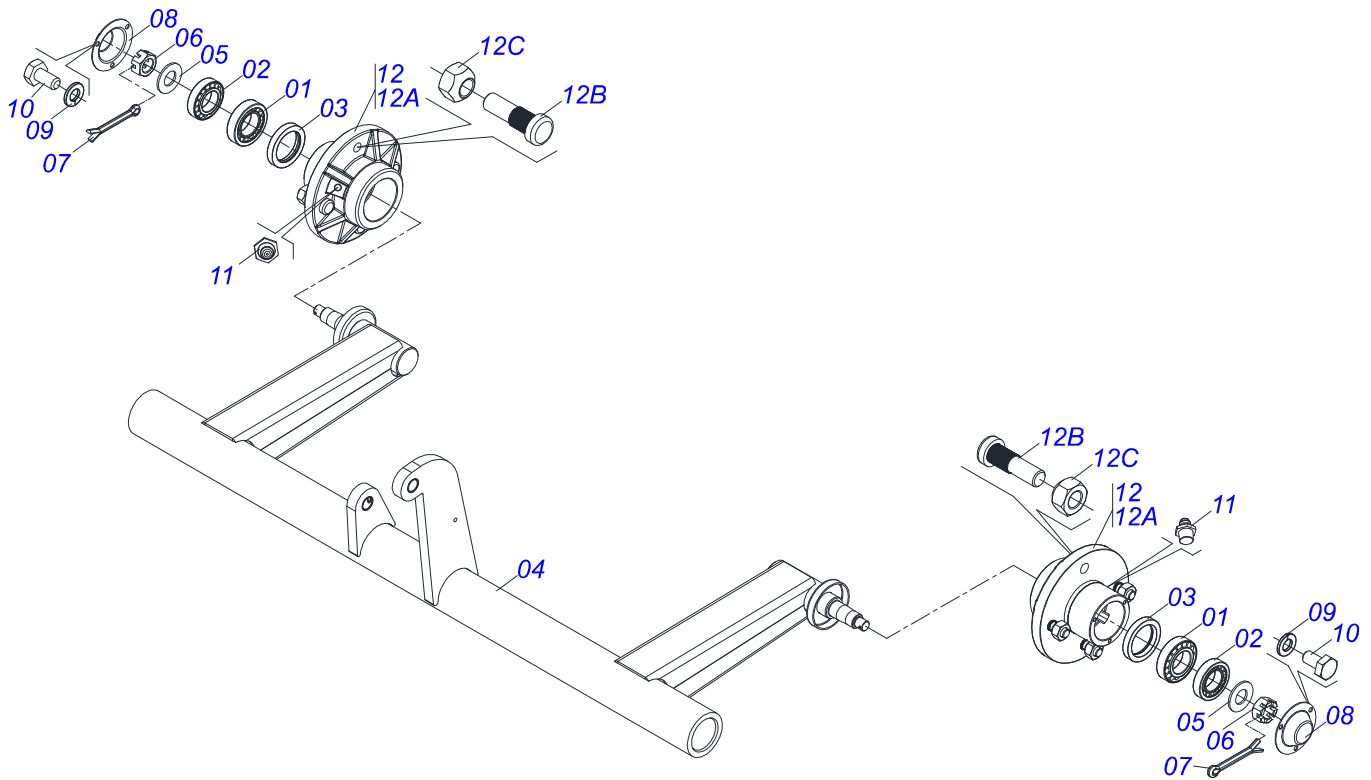

Item	Código	Descrição	Ver Pág.	QT
001	0503010016	ROLAMENTO LM 48548/48510		02
002	0503010022	ROL LM 67048/67010		02
003	0503010278	RETENTOR 00527-B		02
004	0521064971	ROD TRANSPORTE RCA 3100		01
005	0501010076	ARRUELA LISA 23 X 46 X 3,00 ZN		02
006	0503030010	PORCA CAST 7/8 NF ZN		02
007	0503010018	CONTRAPINO 5/32 X 1.1/2		02
008	0521010388	TAMPA PROT AELH		02
009	0503011441	ARRUELA PRESSAO 1/4 SA		06
010	0503013758	PARAF 1/4 UNC X 1/2 C S G.5 ZN		06
011	0503010002	GRAXEIRA 1800		02
012	0501110746	CX RODADO C/PARAF RC 4500		02
012A	0502020605	CX RODADO RC 4500		01
012B	0501010127	PARAF ROD9/16UNFX1.7/8CR G.5 REC ZN		04
012C	0503010035	PORCA CONICA 9/16 UNF ZN		04