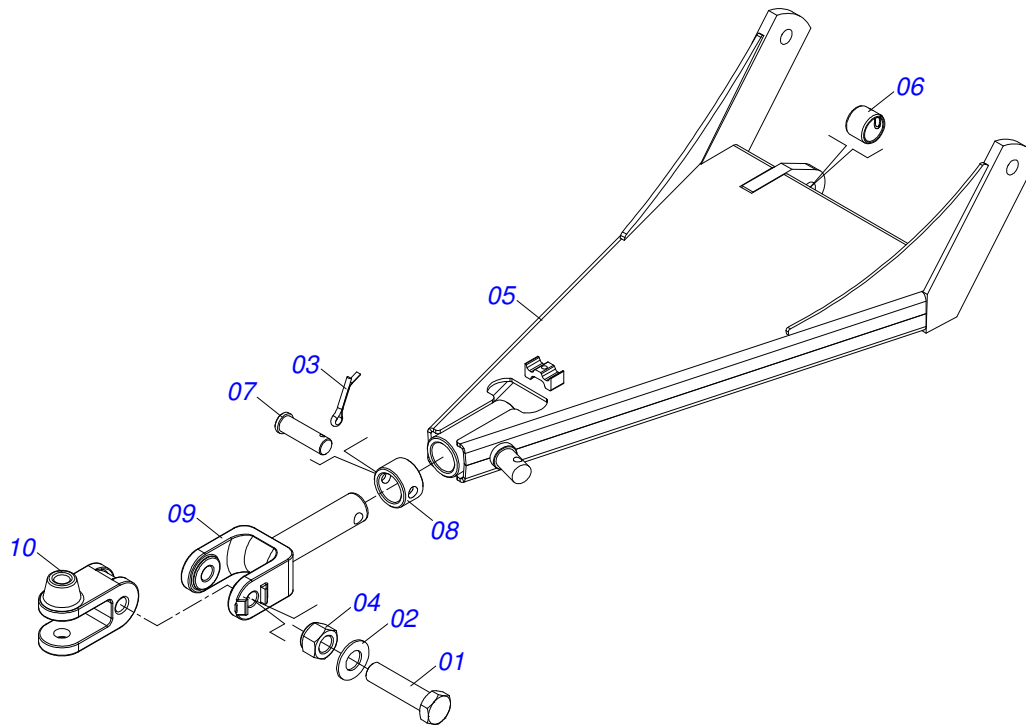

Item	Código	Descrição	Ver Pág.	QT
01	0501010060	PARAF 1 UNC X 6.1/2 C S G.5 ZN		01
02	0501810623	ARRUELA LISA 27 X 53 X 3,00		01
03	0503010571	CONTRAPINO 1/4 X 1.1/2		01
04	0503018754	PORCA AUTOFREN 1 - 8 UNC - 2B G8 ALTA		01
05	0511062049	CABEÇALHO RC2 4500		01
06	0511019921	LUVA 32,50 X 3,05 X 25,40 ATCR		01
07	0521010639	EIXO JUNCAO 20,30/20,20 X 90 SA		01
08	0521010681	CORPO LUVA ENGATE TRATOR		01
09	1902040923	ENGATE GIRATORIO		01
10	1902040921	U ENGATE TRATOR		01