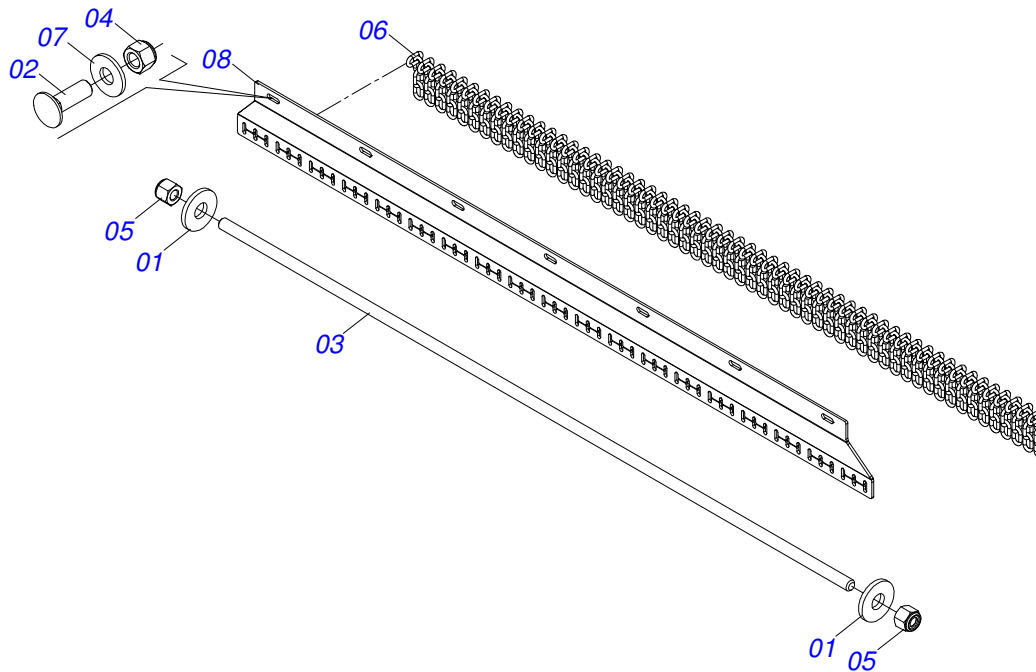

PROTECAO CORRENTES TRASEIRA CENTRAL

Item	Código	Descrição	Ver Pág.	QT
01	0501010984	ARRUELA LISA 10,50 X 27 X 3,00 ZN		02
02	0501011600	PARAFUSO 1/2 BSW X 1.1/4 CAPQ G.2 ZN		05
03	0581013043	VARAO PROTECAO CORRENTES (2055)		01
04	0503012682	PORCA SEXTAVADA BSW 1/2 LEVE 1K02172 ZN		05
05	0503013759	PORCA SEXTAVADA AUTOTRAVANTE COM NYLON 5/16 UNC ALTA G.5 ZN		02
06	0511011774	CORRENTE 8,00 X 4 ELOS		57
07	0511017302	ARRUELA LISA 13,50 X 32,50 X 3,0 ZN		05
08	0581013041	CORPO PROTECAO CORRENTES TRASEIRA CENTRAL		01