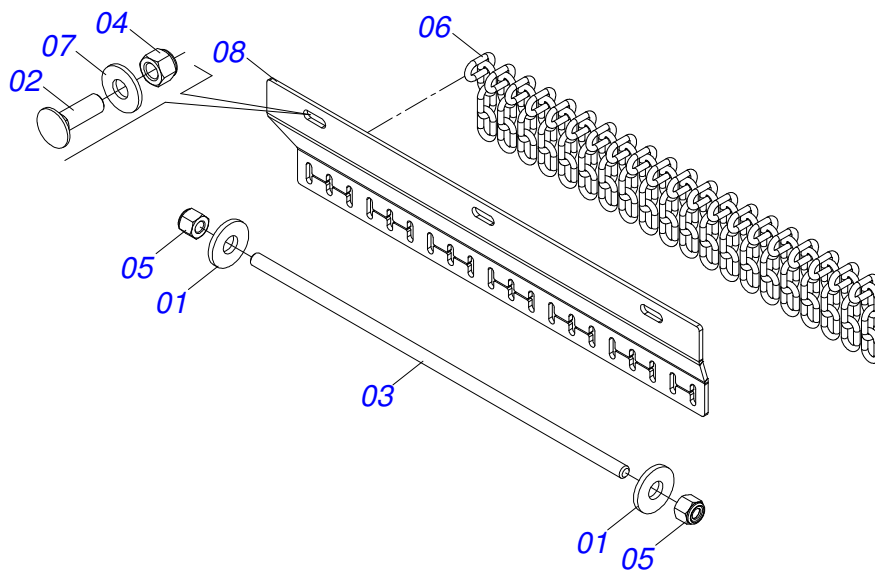

PROTECAO CORRENTES TRASEIRA DIREITA

Item	Código	Descrição	Ver Pág.	QT
01	0501010984	ARRUELA LISA 10,50 X 27 X 3,00 ZN		02
02	0501011600	PARAFUSO 1/2 BSW X 1.1/4 CAPQ G.2 ZN		03
03	0581014039	VARAO PROTEÇÃO CORRENTE (725)		01
04	0503012682	PORCA SEXTAVADA BSW 1/2 LEVE 1K02172 ZN		03
05	0503013759	PORCA SEXTAVADA AUTOTRAVANTE COM NYLON 5/16 UNC ALTA G.5 ZN		02
06	0511011774	CORRENTE 8,00 X 4 ELOS		20
07	0511017302	ARRUELA LISA 13,50 X 32,50 X 3,0 ZN		03
08	0581013055	CORPO PROTECAO CORRENTES TRASEIRA DIREITA		01