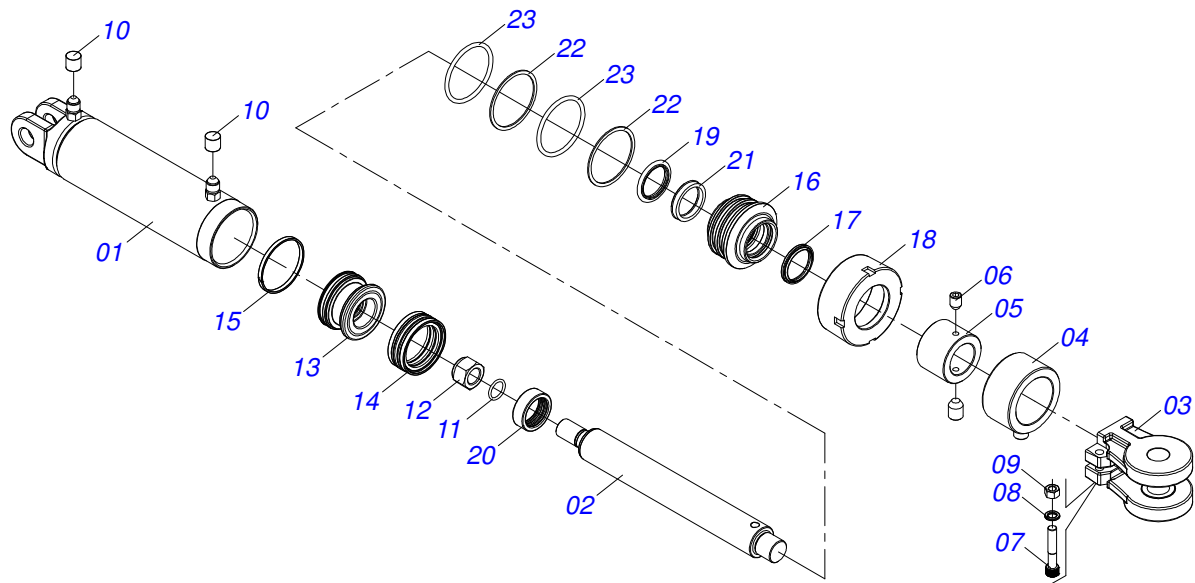

Item	Código	Descrição	Ver Pág.	QT
01	0501064255	CAMISA 85,7 X 203 RC		01
02	0521014292	EXTENSOR 44,45 X 396 C/FUROS GNLCR		01
03	0502040493	GARFO 26,50		01
04	0511060370	LUVA REGULAGEM RCA 3100		01
05	0521014003	CORPO INT REG ROD RCA2 3100		01
06	0503011148	PARAFUSO 3/8 UNC X 1/2 S C S I 12.9		02
07	0503011094	PARAFUSO 3/8 UNC X 2 C C S I 12.9		01
08	0503010025	ARRUELA PRESSAO 3/8 ZN 1K01527		01
09	0503010026	PORCA SEXTAVADA 3/8 UNC G.5 ZN		01
10	0503030385	PLUG CILINDRICO N-002		02
11	0503010042	ANEL O RING 2-214 N 3006-9B 1G05116		01
12	0503010063	PORCA S. AUTOTRAV C/NYLON 1 UNS ALTA G.5 ZN		01
13	0571019710	EMBOLO 44,45 X 85,72 CILIND HIDR		01
14	0503017935	ANEL ZW 008500260 AGEL		01
15	0503018144	ANEL GUIA 6W6-3375-250		01
16	0571019711	SUPT ANEIS 44,45 X 85,72		01
17	0503010761	ANEL RASPD D-1750		01
18	0571019709	TAMPA MOVEL 85,72 SDA3E		01
19	0503017936	ANEL OD 044405200171D-BR AGEL		01
20	0503017938	ANEL GUIA W2-2000-750 (1734)		01
21	0503017937	GAXETA 1870-1750-375-B POLYMAX		01
22	0503017940	ANEL BACK-UP 8-337		02
23	0503017939	ANEL O RING 2-337 N 3006-9B		02
24	0501031796	JOGO REPARO COMPLETO CILINDRO 44,45 X 85,72 B