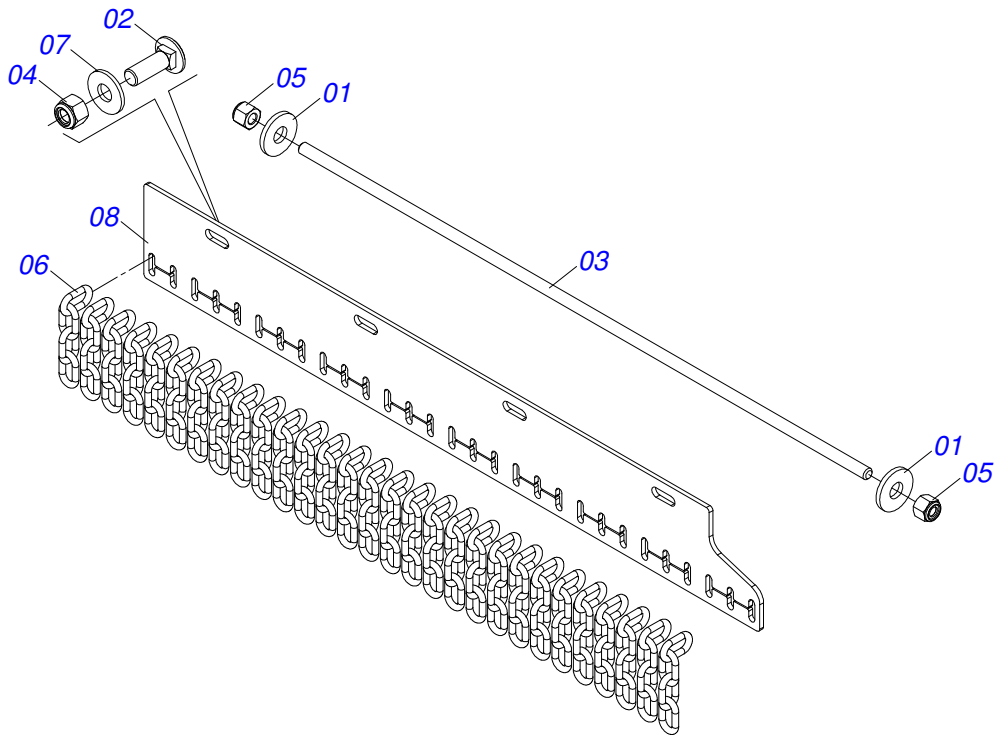

PROTECAO CORRENTES DIANTEIRA ESQUERDA CENTRAL

Item	Código	Descrição	Ver Pág.	QT
01	0501010984	ARRUELA LISA 10,50 X 27 X 3,00 ZN		02
02	0501011600	PARAFUSO 1/2 BSW X 1.1/4 CAPQ G.2 ZN		04
03	0581013057	VARAO PROTECAO CORRENTES (1050)		01
04	0503012682	PORCA SEXTAVADA BSW 1/2 LEVE 1K02172 ZN		04
05	0503013759	PORCA SEXTAVADA AUTOTRAVANTE COM NYLON 5/16 UNC ALTA G.5 ZN		02
06	0511011774	CORRENTE 8,00 X 4 ELOS		29
07	0511017302	ARRUELA LISA 13,50 X 32,50 X 3,0 ZN		04
08	0581013056	CORPO PROTECAO CORRENTES DIANTEIRA CENTRAL		01