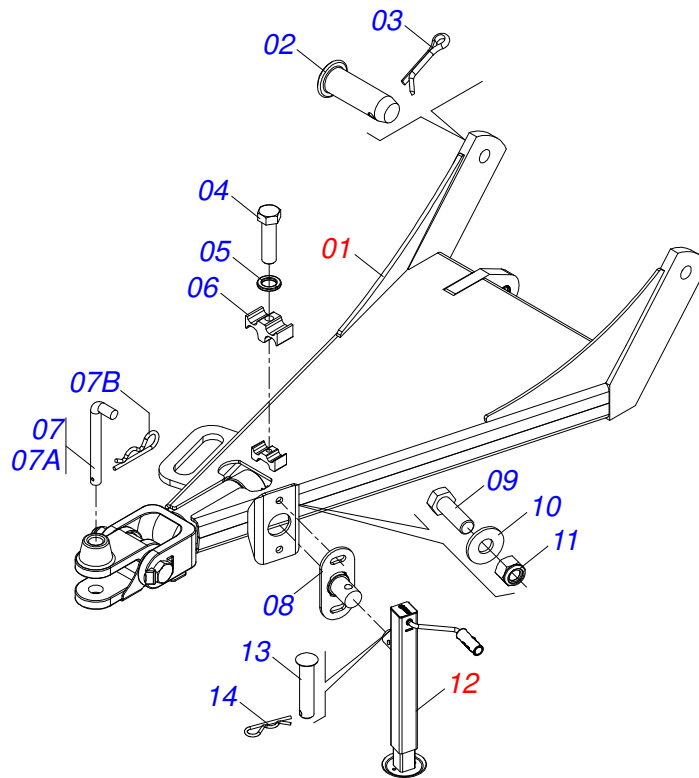

Item	Código	Descrição	Ver Pág.	QT
01	0501053006	CABEÇALHO COM ENGATE TRATOR	16	01
02	0521010572	EIXO JUNCAO 25 X 75 FURO 60 ZN GNL		02
03	0503010571	CONTRAPINO 1/4 X 1.1/2		02
04	0503012555	PARAFUSO 7/16 UNC X 2 CS RT G.7 ZN		01
05	0503010180	ARRUELA PRESSAO 7/16 ZN 1K01546		01
06	0502012702	CORPO SUPORTE PRESILHA R7/16		01
07	0501040343	PINO ENGATE COMPLETO		01
07A	0521010453	EIXO JUNCAO		01
07B	0503031035	CUPILHA 6 X 88		01
08	0531060493	FLANGE MOVEL FIXACAO MACACO		01
09	0503010920	PARAFUSO 1/2 UNC X 1.1/2 C S G.5 ZN		02
10	0511017302	ARRUELA LISA 13,50 X 32,50 X 3,0 ZN		02
11	0503010589	PORCA SEXTAVADA AUTOTRAVANTE COM NYLON 1/2 UNC ALTA G.5 ZN		02
12	0503062157	MACACO COMPLETO (1259) ROBUSTEC	17	01
13	0521010549	EIXO JUNCAO 12,70X60 CA GT M1120 ZN		01
14	0503030168	CUPILHA 3 X 50		01