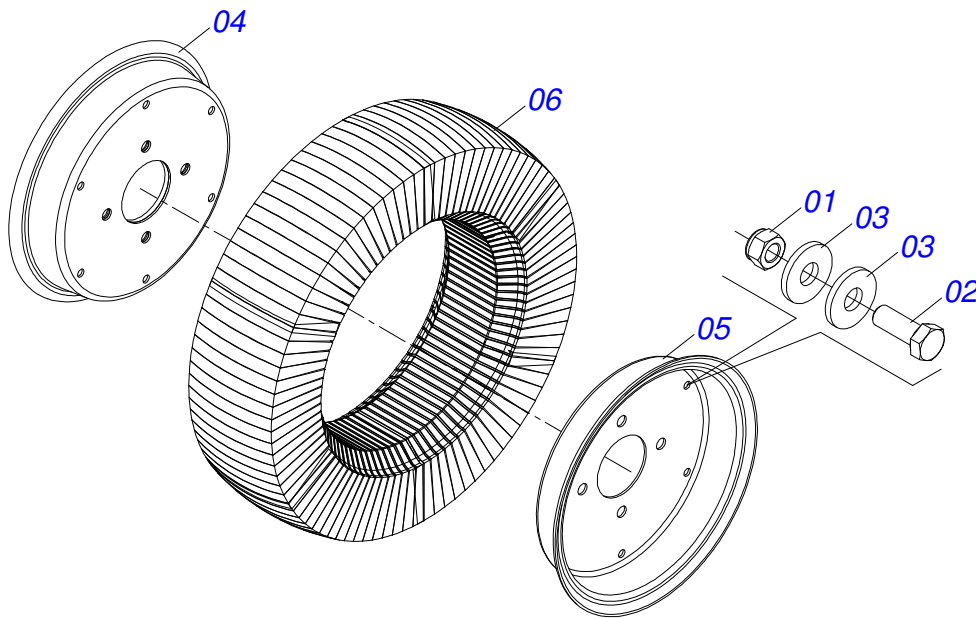

Item	Código	Descrição	Ver Pág.	QT
01	0503013357	PORCA SEXTAVADA AUTOTRAVANTE COM NYLON 3/8 UNC BAIXA G.5 ZN		06
02	0503010237	PARAFUSO 3/8 UNC X 1 C S G.5 ZN		06
03	0501010984	ARRUELA LISA 10,50 X 27 X 3,00 ZN		12
04	0501069093	FLANGE ARO RC 4500		01
05	0521010829	FLANGE ARO RC 4150		01
06	0501110168	CORPO RODA SEGM 525 RC 4500		01