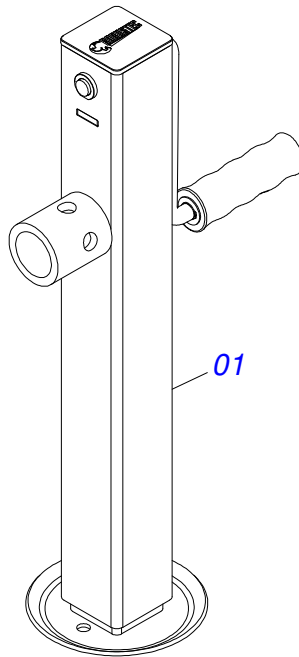

Item	Código	Descrição	Ver Pág.	QT
01	0503062157	MACACO COMPLETO (1259) ROBUSTEC	17	01