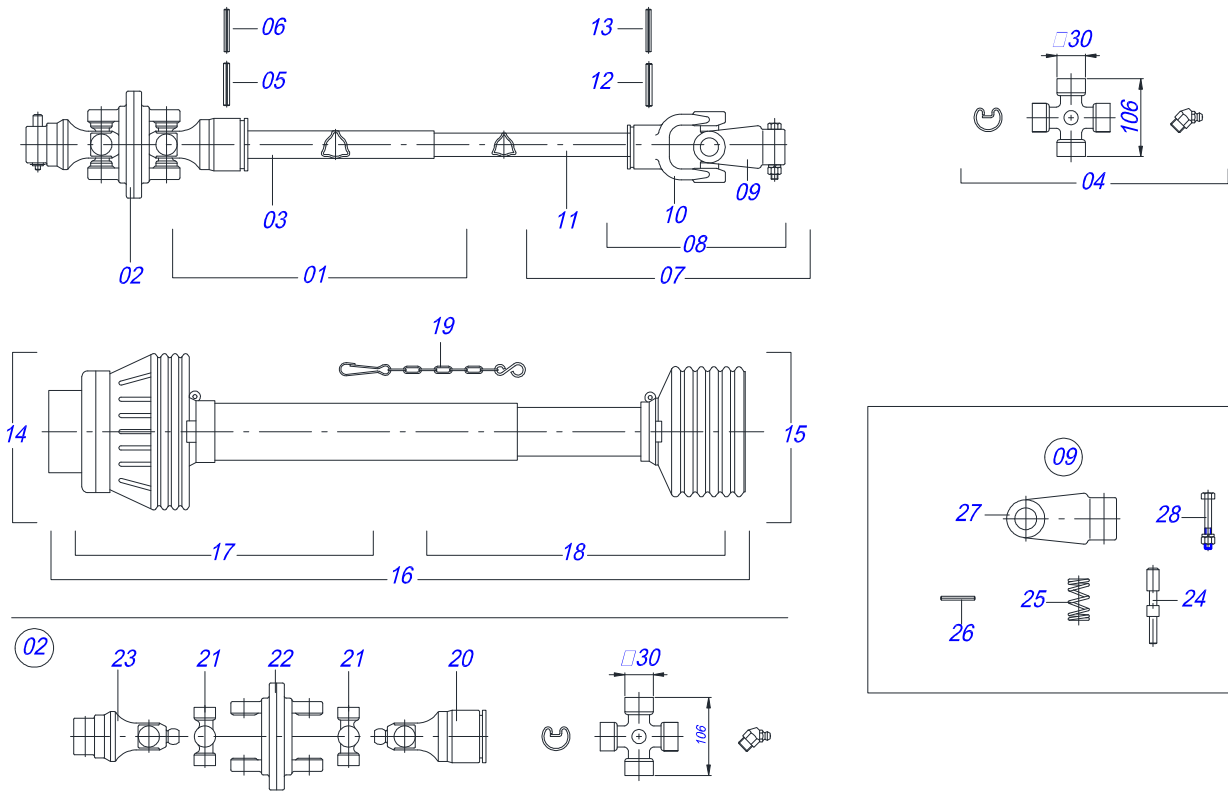

Item	Código	Descrição	Ver Pág.	QT
01	0501052544	JUNTA H C/LUVA FEMEA 800 CI5002/4HF		01
02	0501052518	JUNTA HOMOC COMPLETA JH 5000		01
03	0503012618	LUVA TRIAN FEMEA 53,8X52,2X800 CI58		01
04	0503010837	CRUZETA CARDAN CC-55		01
05	0503010843	PINO ELAST 701226 10 X 85		01
06	0503011878	PINO ELAST 701173 6 X 85		01
07	0501052545	JUNTA UNIV T3-60/T6-60 C/L MACH 800		01
08	0501052546	JUNTA UNIVERSAL T3-60/T6-60		01
09	0501052516	TERMINAL T6-60 C/PARAFUSO		01
10	0503012600	TERMINAL T3-60/CI52		01
11	0503012619	LUVA TRIAN MACHO 45,5X44,6X800 CI59		01
12	0503011069	PINO ELASTICO 701223 10 X 70		01
13	0503011805	PINO ELAST 701170 6 X 70		01
14	0501052548	JUNTA HOMOC C/LUVA FEMEA PROTECAO		01
15	0501052549	JUNTA UNIV C/LUVA MACHO PROTECAO		01
16	0503012620	PROTECAO COMPLETA CCP5002-4H		01
17	0503012621	PROT PLAST P/JUNTA HOMOC LUVA FEM		01
18	0503012076	PROT PLAST P/JUNTA EIXO CCP5002/4M		01
19	0503012023	CORRENTE PARA PROTECAO JUNTA UNIVERSAL		01
20	0503012604	TERMINAL HOMOC LUVA FEMEA CCH51		01
21	0503012605	CRUZETA 102 X 96 X 30 CC-55H		02
22	0503012606	CORPO CENTRAL CCH2		01
23	0503012607	TERMINAL HOMOC TRATOR CCH8		01
24	0503037375	PINO ENGATE RAPIDO AEMCO CC31A		02
25	0503030518	MOLA COMPRIDA 13 X 25 X 1,2		02
26	0503010838	PINO ELASTICO 701060 3 X 20		02
27	0502010830	TERM 6-60 ENT 1.3/8 CC56		01
28	0501047756	CONJUNTO PEÇAS IMPLEMENTO 1/2 UNC X 3		02