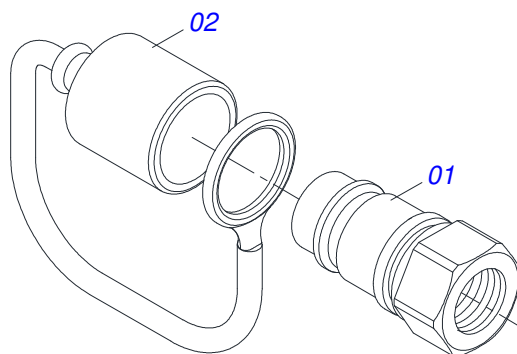

Item	Código	Descrição	Ver Pág.	QT
01	0503011627	MACHO ENG RAP AGR 1/2 NPT		01
02	0503011882	TAMPA PLASTICA P/ ENG RAP MACHO		01