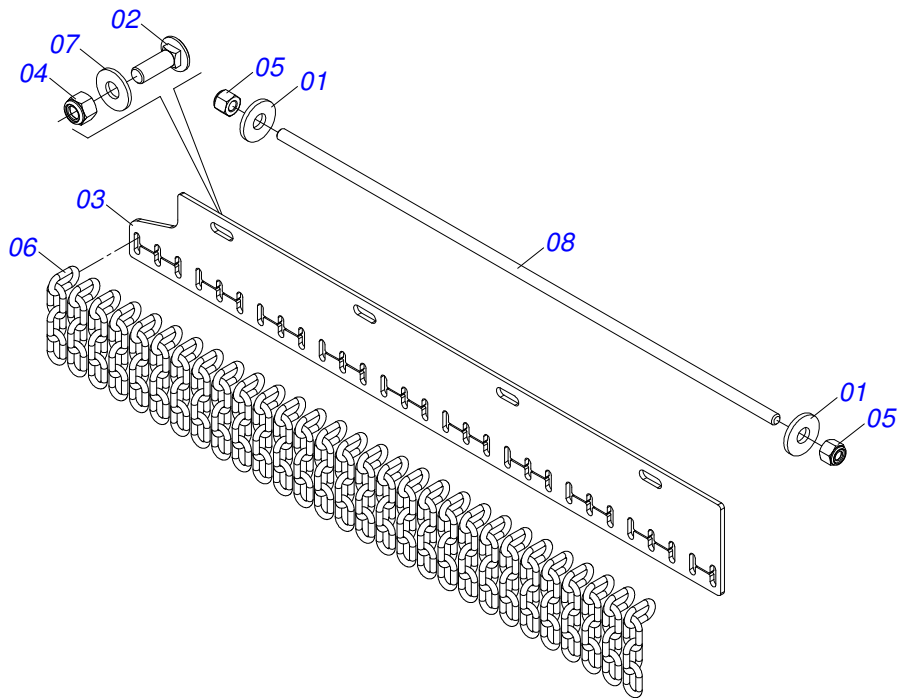

PROTECAO CORRENTES DIANTEIRA DIREITA CENTRAL

Item	Código	Descrição	Ver Pág.	QT
01	0501010984	ARRUELA LISA 10,50 X 27 X 3,00 ZN	02	
02	0501011600	PARAFUSO 1/2 BSW X 1.1/4 CAPQ G.2 ZN	04	
03	0581013056	CORPO PROTECAO CORRENTES DIANTEIRA CENTRAL	01	
04	0503012682	PORCA SEXTAVADA BSW 1/2 LEVE 1K02172 ZN	04	
05	0503013759	PORCA SEXTAVADA AUTOTRAVANTE COM NYLON 5/16 UNC ALTA G.5 ZN	02	
06	0511011774	CORRENTE 8,00 X 4 ELOS	29	
07	0511017302	ARRUELA LISA 13,50 X 32,50 X 3,0 ZN	04	
08	0581013057	VARAO PROTECAO CORRENTES (1050)	01