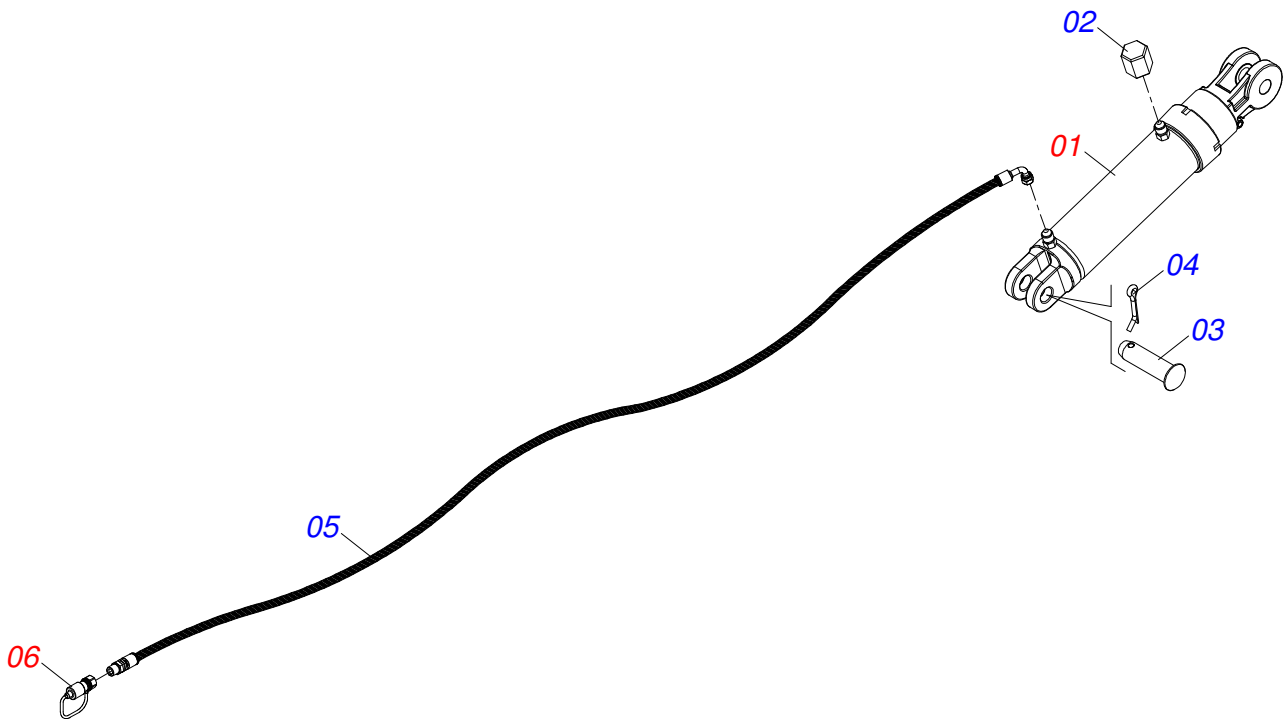

Item	Código	Descrição	Ver Pág.	QT
01	0511058441	CILINDRO HIDRAULICO 44,45 X 85,70 X 540 X 179	27	01
02	0511017628	RESPIRO CIL HIDR RC 4500		01
03	0521010575	EIXO JUNCAO 25 X 90 FURO 75 ZN ATCR 12A28		01
04	0503010571	CONTRAPINO 1/4 X 1.1/2		01
05	0501080365	MANGUEIRA 3/8 X 3500 TC-TM		01
06	0501053834	MACHO ENGATE RAPIDO AGRICOLA 1/2 NPT COM TAMPA	28	01