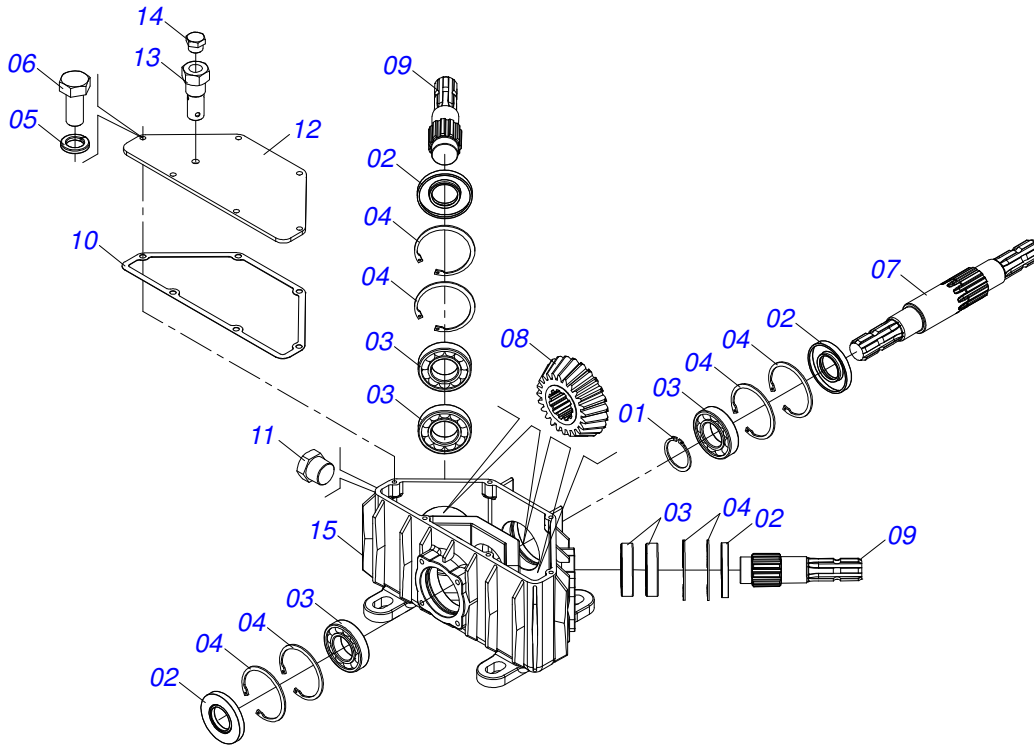

Item	Código	Descrição	Ver Pág.	QT
01	0503010372	ANEL RET P/EIXO 501050		01
02	0503010818	RETENTOR 02675-BRG		04
03	0503011095	ROLAMENTO 6208 IMP		06
04	0503011100	ANEL RETENTOR PARA FURO 502080		08
05	0503011444	ARRUELA PRESSAO 5/16 SA		06
06	0503010240	PARAFUSO 5/16 UNC X 3/4 CS G.2 ZN		06
07	0503030631	EIXO CENT RC 4150/4500 EG-1039		01
08	0503030632	COROA CON 24Z RC 4150/4500 EG-1037		03
09	0503030633	EIXO LAT RC 4150/4500 EG-1038		02
10	0503030656	JUNTA VED 351 X 155 X 0,8(06 FUROS)		01
11	0503010856	BUJAO R3/8" BSPT		01
12	0511011206	TAMPA CX RC 4150/4500		01
13	0511013020	ADAPT RESPIRO 38		01
14	0511017907	BUJAO 1/8 BSPT X 6 CAC		01
15	0502010861	CX DISTRIBUIDOR TRIPLO RC 4500		01
16	3402301247	OLEO LUBRIFICANTE MINERAL SAE 90 APIGL4		02Lts