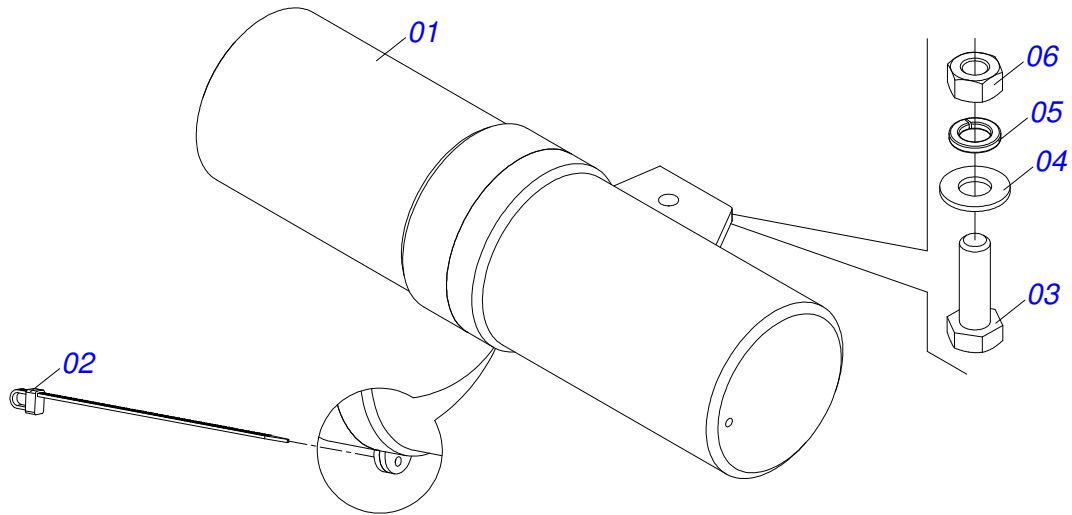

Item	Código	Descrição	Ver Pág.	QT
01	0503060100	PORTA MANUAL INSTRUCOES		01
02	0503010267	ABRACADEIRA NYLON 3,60 X 1,3 X 155 MM		01
03	0503010363	PARAFUSO 5/16 UNC X 1 C S G.2 ZN		01
04	0501010694	ARRUELA LISA 8,50 X 18 X 1,50 ZN		01
05	0503010179	ARRUELA PRESSAO 5/16 ZN 1K01528		01
06	0503010337	PORCA SEXTAVADA 5/16 UNC G.5 ZN		01