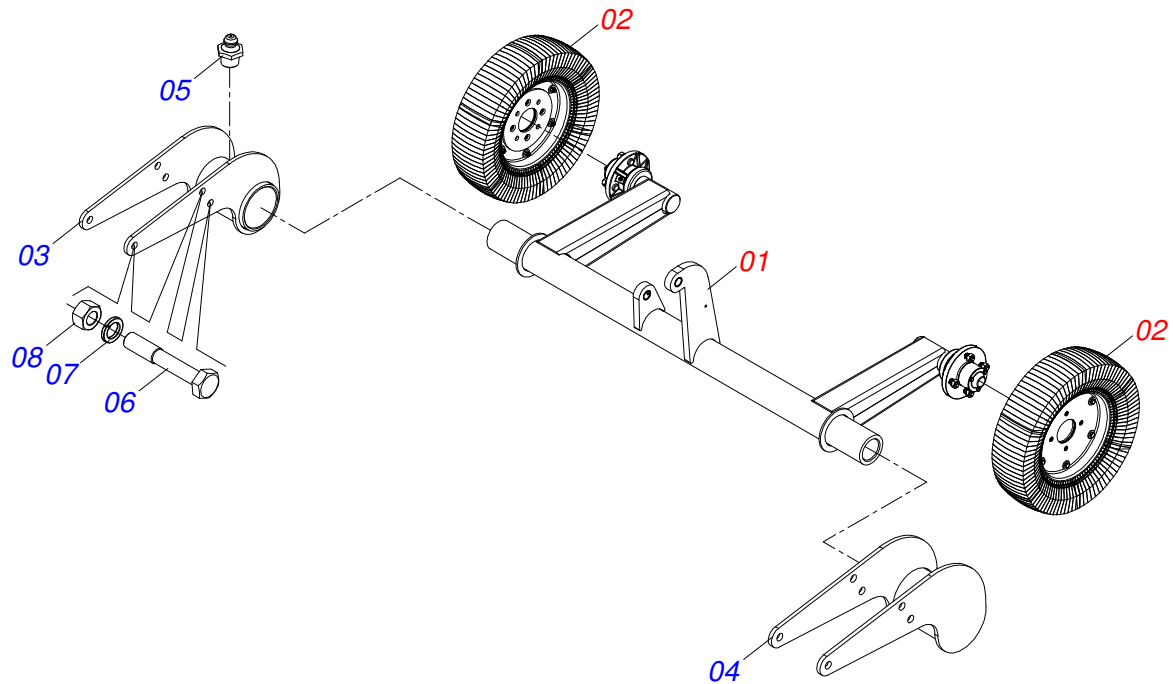

Item	Código	Descrição	Ver Pág.	QT
01	0511055573	RODADO TRANSPORTE COM CUBO	22	01
02	0501043559	RODA SEGMENTADA 525	23	02
03	0511060360	FIXADOR DIREITO RODADO		01
04	0511060361	FIXADOR ESQUERDO RODADO		01
05	0503010002	GRAXEIRA 1800		02
06	0503010795	PARAFUSO 5/8 UNC X 7 C S G.5 ZN		06
07	0503010027	ARRUELA PRESSAO 5/8 ZN 1K01574		06
08	0503010013	PORCA SEXTAVADA 5/8 UNC G.5 ZN		06