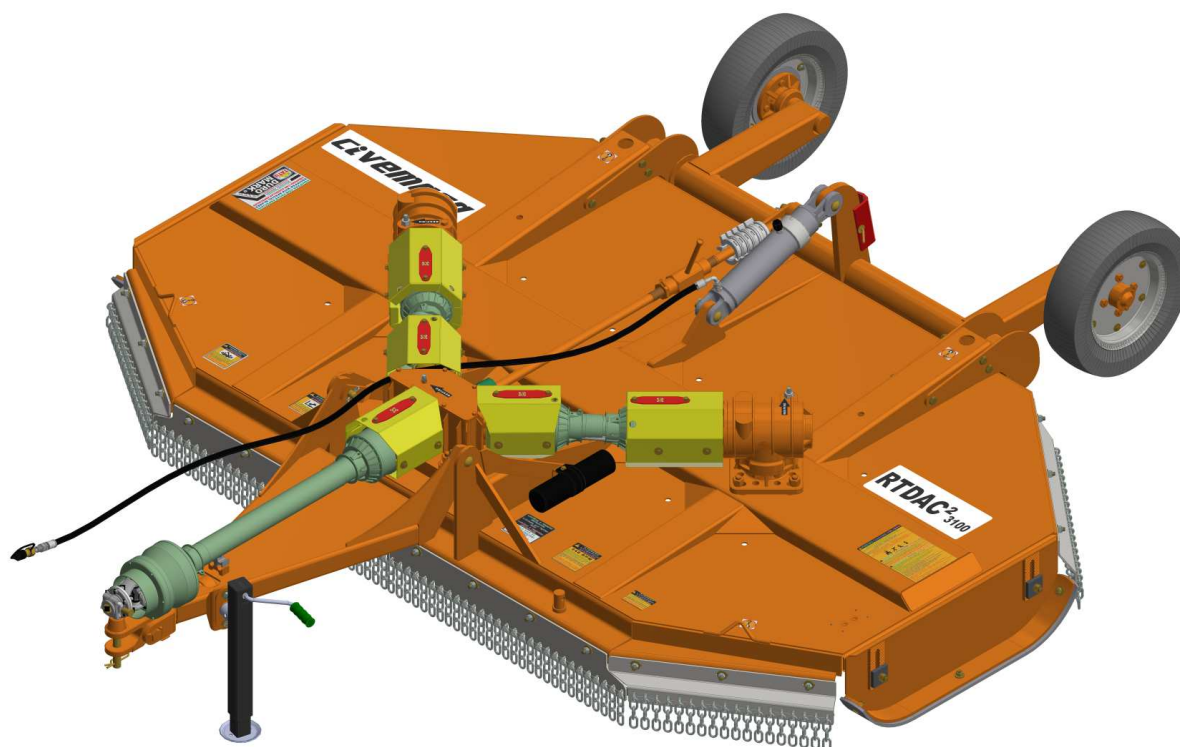

CATÁLOGO DE PEÇAS

ROÇADEIRAS

Código:

0501092804

Produto:

RTDAC2 3100

Série:

S-0516