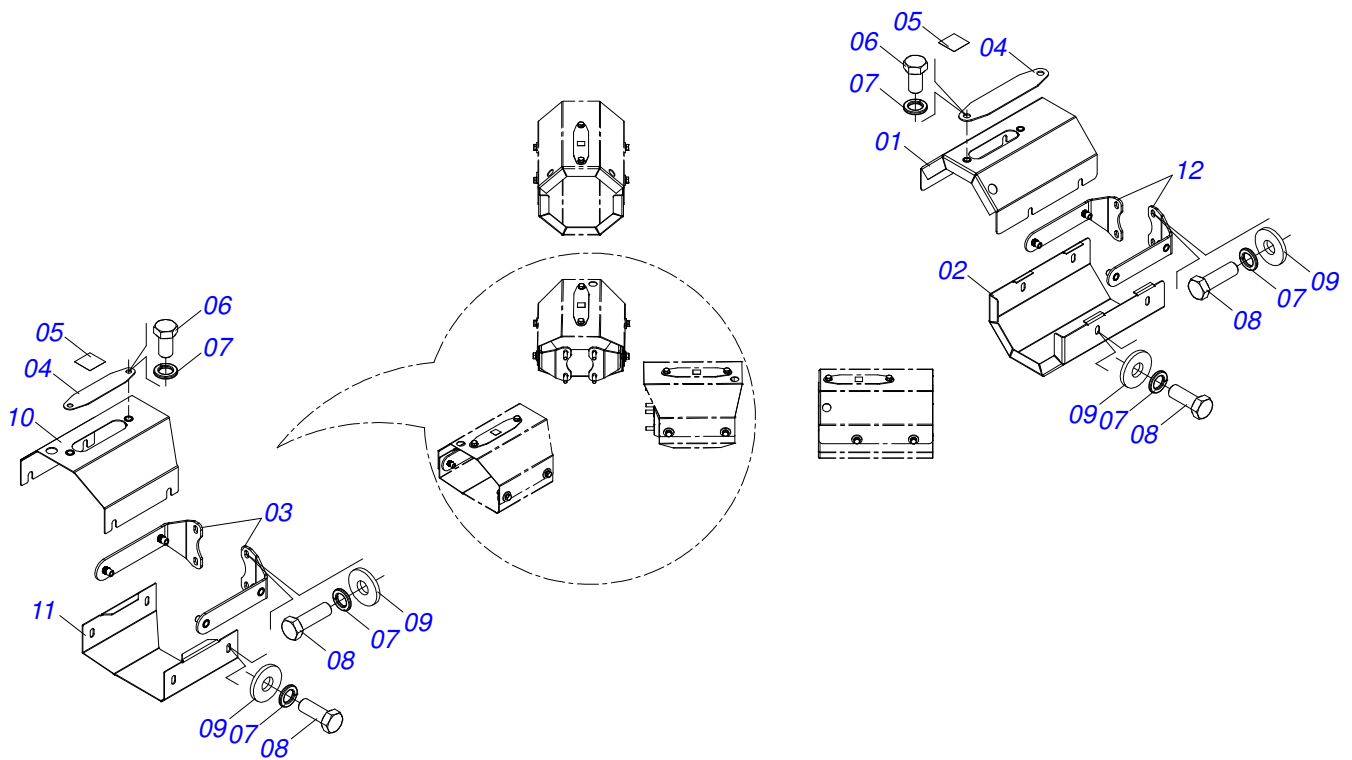

Item	Código	Descrição	Ver Pág.	QT
01	0501110998	CAPA PROTECAO SUPERIOR CARDAN COM REBITE		01
02	0581011777	CORPO CAPA PROTECAO INFERIOR CARDAN		02
03	0501110997	SUPORTE MAIOR CAPA PROTECAO COM REBITE		06
04	0581012546	PORTA LUBRIFICACAO EIXO TRANSMISSAO ROAT2		05
05	0503034247	ETIQUETA ADESIVA PONTO LUBRIFICACAO		05
06	0503010256	PARAFUSO 3/8 UNC X 3/4 C S G.2 ZN		10
07	0503010025	ARRUELA PRESSAO 3/8 ZN 1K01527		34
08	0503010751	PARAFUSO 3/8 UNC X 1.1/4 CS G.5 ZN		24
09	0501010984	ARRUELA LISA 10,50 X 27 X 3,00 ZN		24
10	0501111001	CAPA SUPERIOR PROTECAO CARDAN DISTRIBUIDOR COM REBITE		03
11	0581014012	CORPO INFERIOR PROTECAO CARDAN DISTRIBUIDOR		03
12	0501110996	SUPORTE MENOR CAPA PROTECAO COM REBITE		04