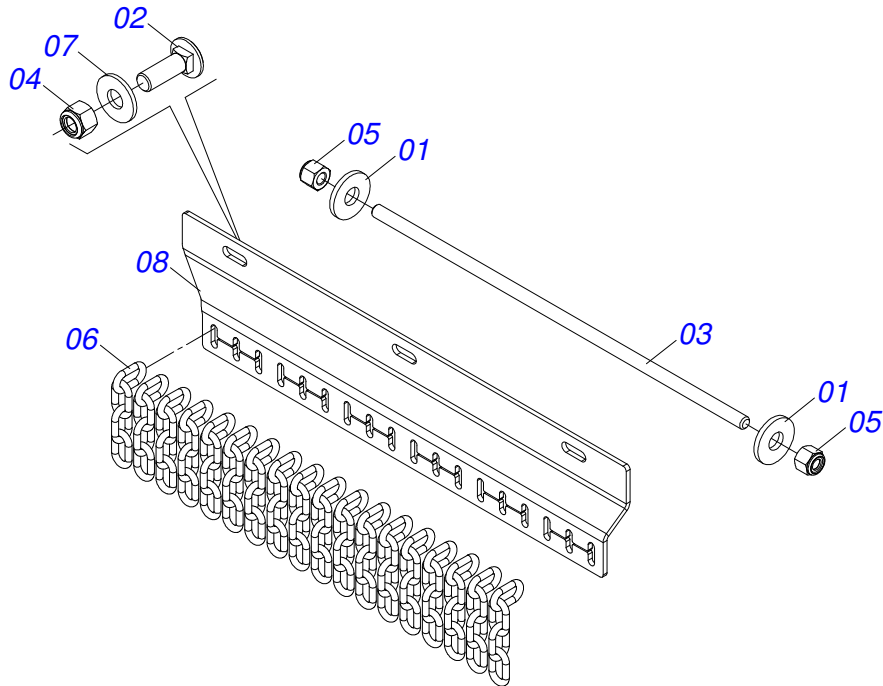

Item	Código	Descrição	Ver Pág.	QT
01	0501010984	ARRUELA LISA 10,50 X 27 X 3,00 ZN	02	
02	0501011600	PARAFUSO 1/2 BSW X 1.1/4 CAPQ G.2 ZN	03	
03	0581013059	VARAO PROTECAO CORRENTES (650)	01	
04	0503012682	PORCA SEXTAVADA BSW 1/2 LEVE 1K02172 ZN	03	
05	0503013759	PORCA SEXTAVADA AUTOTRAVANTE COM NYLON 5/16 UNC ALTA G.5 ZN	02	
06	0511011774	CORRENTE 8,00 X 4 ELOS	18	
07	0511017302	ARRUELA LISA 13,50 X 32,50 X 3,0 ZN	03	
08	0581013060	CORPO PROTECAO CORRENTES DIANTEIRA ESQUERDA	01