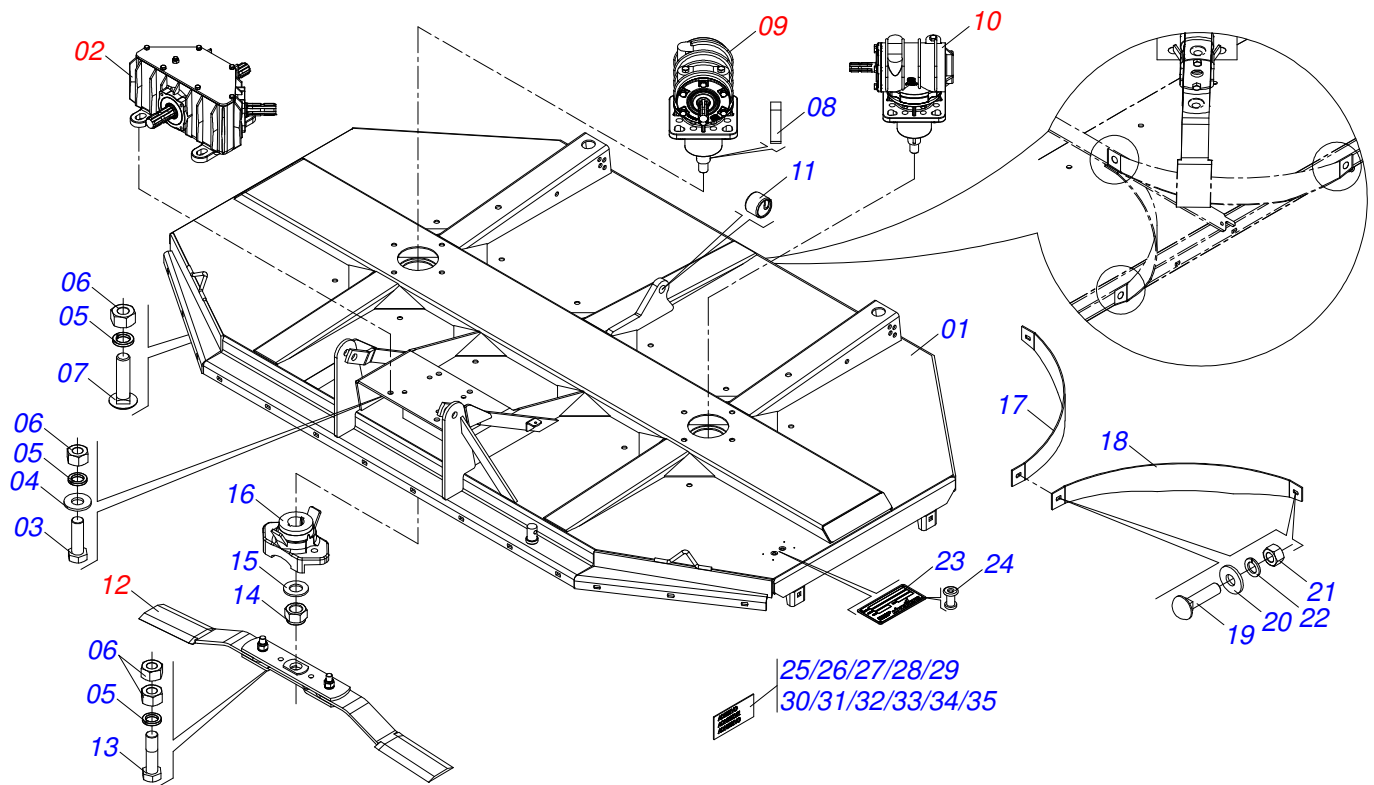

Item	Código	Descrição	Ver Pág.	QT
01	0521069397	CHASSI		01
02	0501044074	DISTRIBUIDOR TRIPLIO	3	01
03	0501010125	PARAFUSO 3/4 UNC X 2.1/2 C S G.5 ZN		04
04	0501010322	ARRUELA LISA 20,50 X 46 X 4,00 ZN		04
05	0503011442	ARRUELA PRESSAO 3/4 SA		16
06	0503010014	PORCA SEXTAVADA 3/4 UNC (PESADA) G.5 ZN		20
07	0503017867	PARAF 3/4 UNC X 4.1/2 CAPQ G.7 ZN		08
08	0501010536	CHAVETA QUADRADO 9,52 X 45		04
09	0511042527	MULTIPLICADOR DIREITO MSD 1.3/8	4	01
10	0511042525	MULTIPLICADOR ESQUERDO MSE 1.3/8	5	01
11	0511019921	LUVA 32,50 X 3,05 X 25,40 ATCR		01
12	0501056330	SUPORTE ROCADOR 340 COM ROCADOR DM	6	02
13	0503010901	PARAF 3/4UNC 3.1/2 CS G5 ZN 1K06867		04
14	0503010817	PORCA SEXTAVADA AUTOTRAVANTE CON NYLON 1.1/4 UNF ALTA G.5 ZN		02
15	0501017779	ARRUELA LISA 32 X 60 X 4,75		02
16	0502012453	FLANGE SUPT ROCAD RC2E 3100		02
17	0571016768	ESPARRAMADOR DIR RCA/E 3100		01
18	0571016769	ESPARRAMADOR ESQ RCA/E 3100		01
19	0501010243	PARAF 1/2 BSW X 1.1/2 CAPQ G.2 ZN		03
20	0511017302	ARRUELA LISA 13,50 X 32,50 X 3,0 ZN		03
21	0503012682	PORCA SEXTAVADA BSW 1/2 LEVE 1K02172 ZN		03
22	0503011440	ARRUELA PRESSAO 1/2 SA		03
23	0503034004	ETIQ IDENT ALUMIN CIVEMASA 61X118		01
24	0503010001	REBITE POP AD 423 3,2 X 5,5		04
25	0503034078	ETIQUETA ADESIVA PONTOS PARA ICAMENTO		04
26	0503032949	ETIQUETA ADESIVA ATENCAO 3 IDIOMAS 540 RPM		01
27	0503032534	ETIQUETA ADESIVA IMPORTANTE AJUSTE FRICCAO		01
28	0503031932	ETIQUETA ADESIVA LUBRIFICACAO REAPERTAR OLEO 90		01
29	0503031930	ETIQUETA ADESIVA PERIGO FACAS ROTATIVAS		01