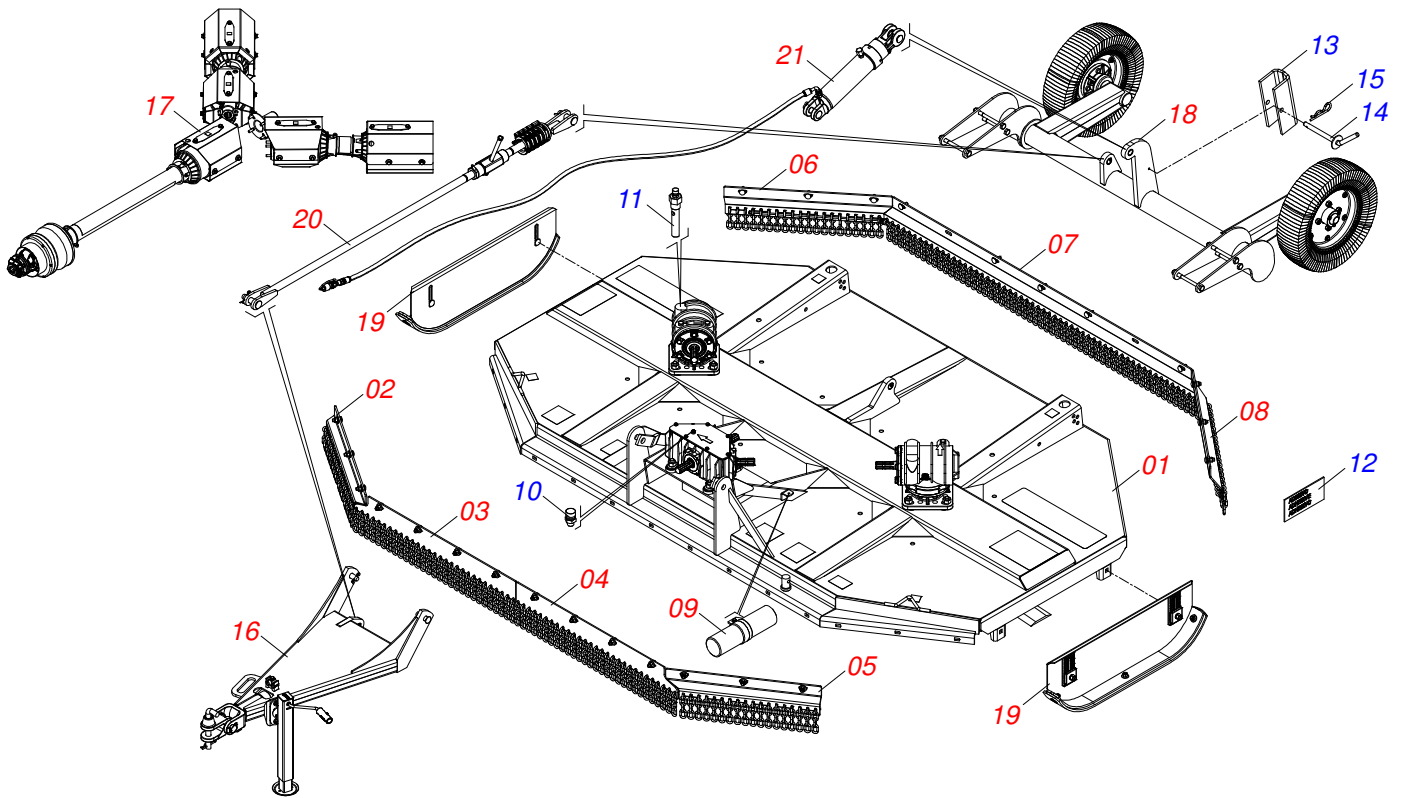

Item	Código	Descrição	Ver Pág.	QT
01	0521057753	CHASSI SEMI MONTADO	2	01
02	0511059918	PROTECAO CORRENTES DIANTEIRA DIREITA	7	01
03	0511059916	PROTECAO CORRENTES DIANTEIRA DIREITA CENTRAL	8	01
04	0511059915	PROTECAO CORRENTES DIANTEIRA ESQUERDA CENTRAL	9	01
05	0511059921	PROTECAO CORRENTES DIANTEIRA ESQUERDA	10	01
06	0511059914	PROTECAO CORRENTES TRASEIRA DIREITA	11	01
07	0521055540	PROTECAO CORRENTES TRASEIRA CENTRAL	12	01
08	0511059913	PROTECAO CORRENTES TRASEIRA ESQUERDA	13	01
09	0521057754	CONJUNTO PORTA MANUAL	14	01
10	0503010325	VALVULA VCA-118 (RESPIRO)		01
11	0501110186	MARCADOR NIVEL OLEO		02
12	0503033647	EMBLEMA AUTO CONTR OK APROVADO CIV		01
13	0521014258	TRAVA P/TRANSP 175 X 47,5 RCA 3100		01
14	0501068994	EIXO TRAVA 8,30 X 78		01
15	0503030168	CUPILHA 3 X 50		01
16	0909099194	CONJUNTO CABECALHO COMPLETO	15	01
17	0909099195	CONJUNTO CARDAN COMPLETO	18	01
18	0909099196	CONJUNTO RODADO COMPLETO	21	01
19	0909099197	CONJUNTO PATIM	24	01
20	0909099199	CONJUNTO VARAO COMPLETO	25	01
21	0909099200	CONJUNTO CIRCUITO HIDRAULICO	26	01