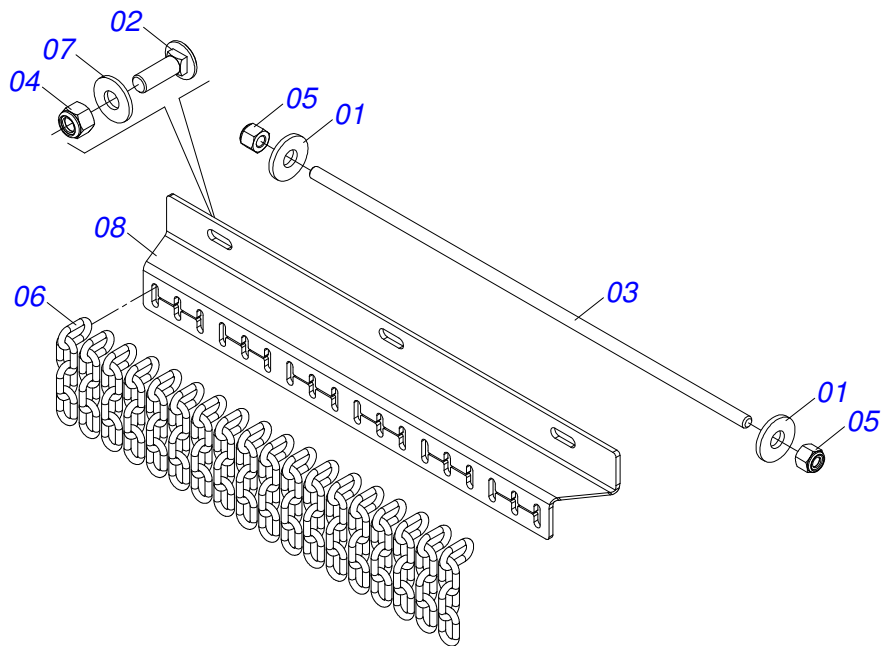

Item	Código	Descrição	Ver Pág.	QT
01	0501010984	ARRUELA LISA 10,50 X 27 X 3,00 ZN		02
02	0501011600	PARAFUSO 1/2 BSW X 1.1/4 CAPQ G.2 ZN		03
03	0581013059	VARAO PROTECAO CORRENTES (650)		01
04	0503012682	PORCA SEXTAVADA BSW 1/2 LEVE 1K02172 ZN		03
05	0503013759	PORCA SEXTAVADA AUTOTRAVANTE COM NYLON 5/16 UNC ALTA G.5 ZN		02
06	0511011774	CORRENTE 8,00 X 4 ELOS		18
07	0511017302	ARRUELA LISA 13,50 X 32,50 X 3,0 ZN		03
08	0581013058	CORPO PROTECAO CORRENTES DIANTEIRA DIREITA		01