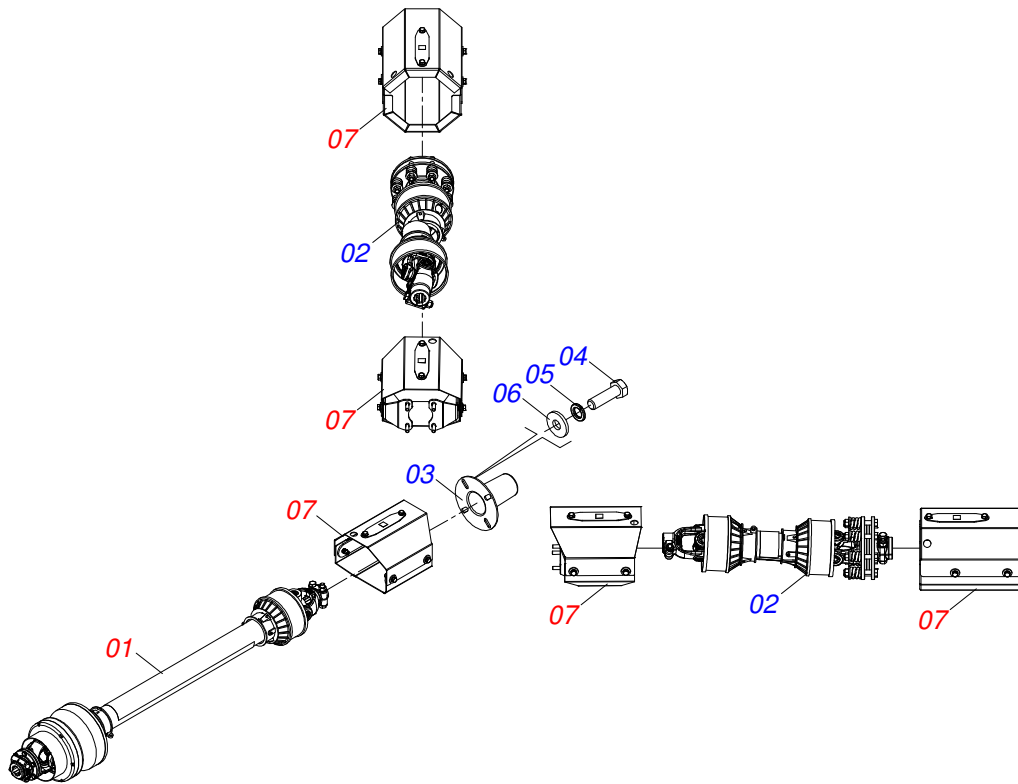

Item	Código	Descrição	Ver Pág.	QT
01	0501049129	CARDAN 60X 800 JH/T1/PT CI5002/4PH	19	01
02	0503062281	CARDAN 60 X 140 CI5092/2PE		02
03	0503034005	CAPA PROT P/EIXOS AEMCO PECX/2		01
04	0503010751	PARAFUSO 3/8 UNC X 1.1/4 CS G.5 ZN		04
05	0503010025	ARRUELA PRESSAO 3/8 ZN 1K01527		04
06	0501010984	ARRUELA LISA 10,50 X 27 X 3,00 ZN		04
07	0909099201	CONJUNTO CAPAS DE PROTECAO DO CARDAN	20	01