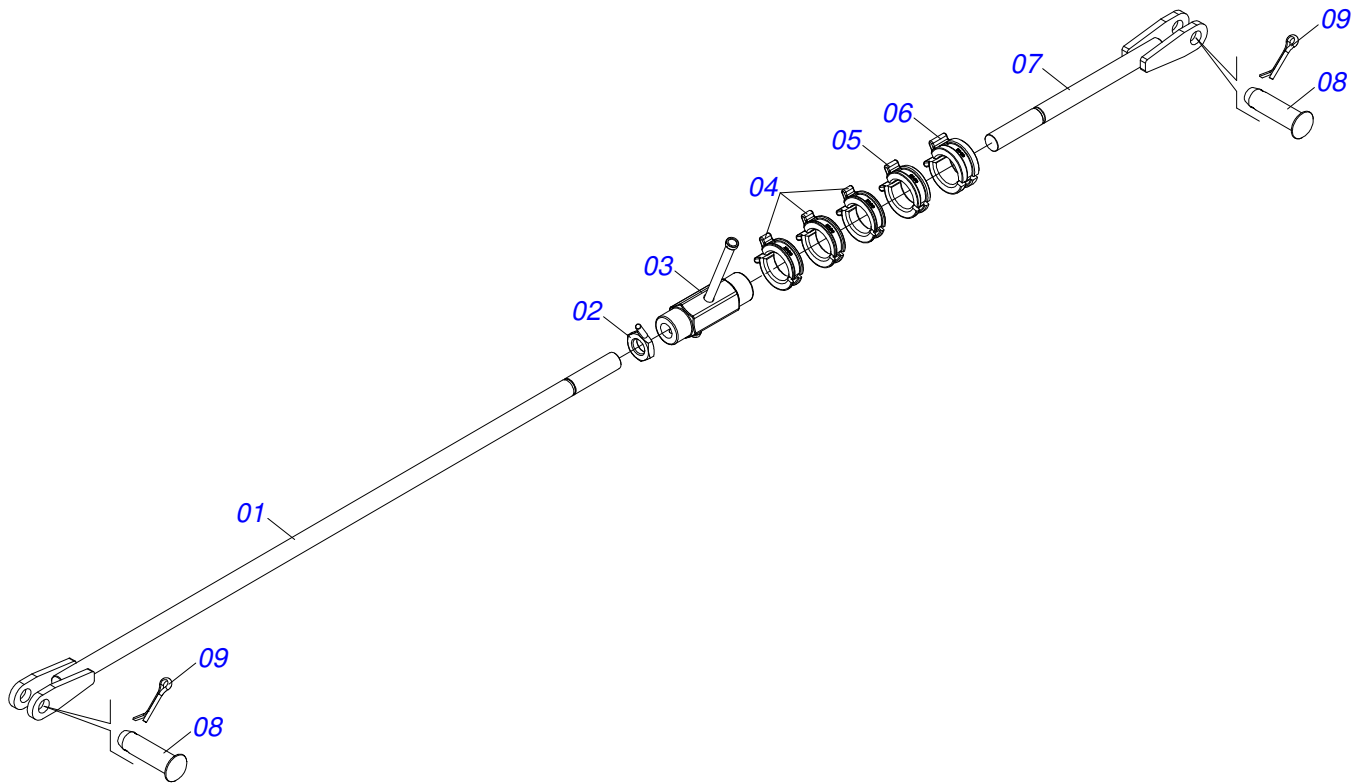

Item	Código	Descrição	Ver Pág.	QT
01	0521064972	VARAO ESTAB (MAIOR) RCA 3100		01
02	0501064974	CONTRAPORCA C/MANIP PSA2		01
03	0521064756	PORCA REG 185 PSA3		01
04	0501047895	TOPADOR 25 PARA CILINDRO 1.3/4 2 2.1/8		03
05	0501047885	TOPADOR 30 PARA CILINDRO 1.3/4 2 2.1/8		01
06	0501047887	TOPADOR 40 PARA CILINDRO 1.3/4 2 2.1/8		01
07	0521064973	VARAO ESTAB (MENOR) RCA 3100		01
08	0521010575	EIXO JUNCAO 25 X 90 FURO 75 ZN ATCR 12A28		02
09	0503010571	CONTRAPINO 1/4 X 1.1/2		02