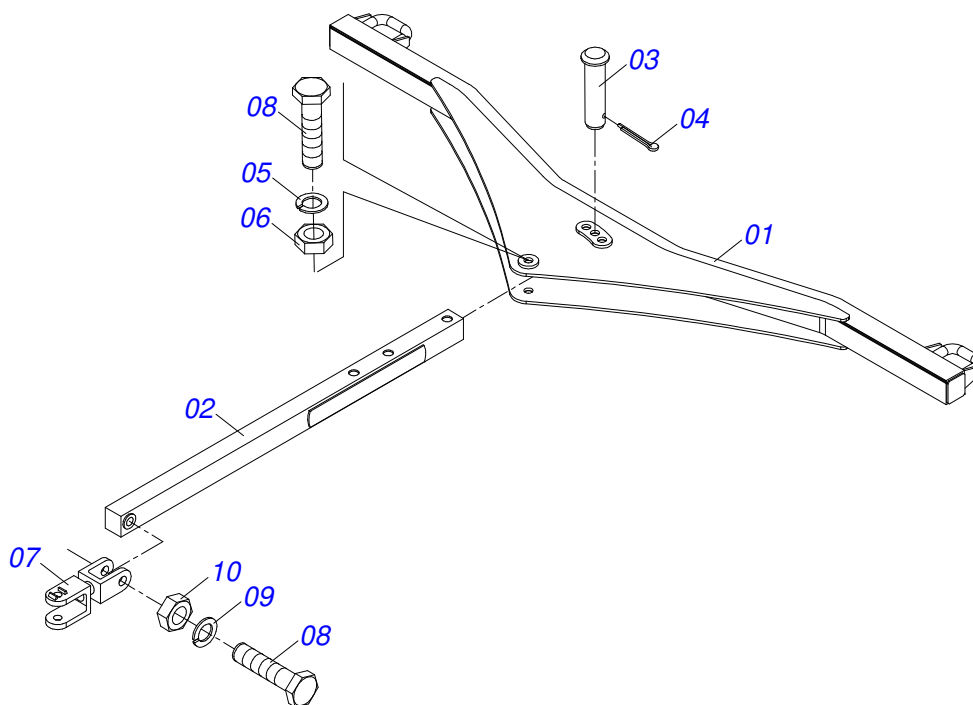

Item	Código	Descrição	Ver Pág.	QT
01	0501064763	BARRA ENGATE PARA TRANSPORTE HIDRAULICO		01
02	0501064878	BARRA TRAÇÃO PARA TRANSPORTE HIDRAULICO		01
03	0501068993	EIXO JUNCAO 25,40 X 140 C/ARR GA ZN		01
04	0503010523	CONTRAPINO 1/4 X 2 1G13201		01
05	0501010372	PARAFUSO 1 UNC X 5.1/2 C S G.5 ZN		02
06	0503011438	ARRUELA PRESSAO 1 SA		02
07	0501010059	PORCA SEXTAVADA 1 UNC (PESADA) G.5 ZN		02
08	0521062444	ENGATE AO TRATOR GN 28 A 40		01

Item	Código	Descrição	Ver Pág.	QT
01	0521061064	CAMISA 85,72 X 510 GN/GNM/GNF/GNFM		01
02	0521067533	EXTENSOR 50,80 X 697 GNFM		01
03	0503010042	ANEL O RING 2-214 N 3006-9B 1G05116		01
04	0503010063	PORCA SEXTAVADO AUTOTRAVANTE COM NYLON 1 UNS ALTA G.5 ZN		01
05	0503030385	PLUG CILINDRICO N-002		02
06	0503010002	GRAXEIRA 1800		02
07	0571019710	EMBOLO 44,45 X 85,72 CILINDRO HIDRAULICO		01
08	0503017935	ANEL ZW 008500260 AGEL		01
09	0503018144	ANEL GUIA 6W6-3375-250		01
10	0581013227	TAMPA MOVEL 85,72 SDA3E		01
11	0581013228	SUPORTE ANEIS 50,80 X 85,72 GNFM		01
12	0503017940	ANEL BACK-UP 8-337		02
13	0503017939	ANEL O RING 2-337 N 3006-9B		02
14	0503010039	ANEL RASPADOR D-2000 1G24231		01
15	0503018026	GAXETA 1870-2000-375 B POLYMAX		01
16	0503018025	ANEL GUIA W2-2250-750 (3097 AGEL)		01
17	0503018024	ANEL BS OD050805200171D-BR		01

Item	Código	Descrição	Ver Pág.	QT
01	0503010065	PNEU 6.00X 16 - 6LONAS		01
02	0503010068	CAMARA AR 6.00 X 16		01
03	0503010894	RODA 4,50X16X118X6F16,5X152,4		01

**CABEÇALHO COMPLETO**

Item	Código	Descrição	Ver Pág.	QT
01	0511064555	BARRA ENGATE		01
02	0501060188	BARRA DE TRAÇÃO 1400		01
03	0521010585	EIXO JUNCAO 25 X 150 FURO 135 ZN RC2 4500		01
04	0503010523	CONTRAPINO 1/4 X 2 1G13201		02
05	0503011438	ARRUELA PRESSAO 1 SA		02
06	0501010059	PORCA SEXTAVADA 1 UNC (PESADA) G.5 ZN		02
07	0521061775	ENGATE AO TRATOR		01
08	0501010060	PARAFUSO 1 UNC X 6.1/2 C S G.5 ZN		02