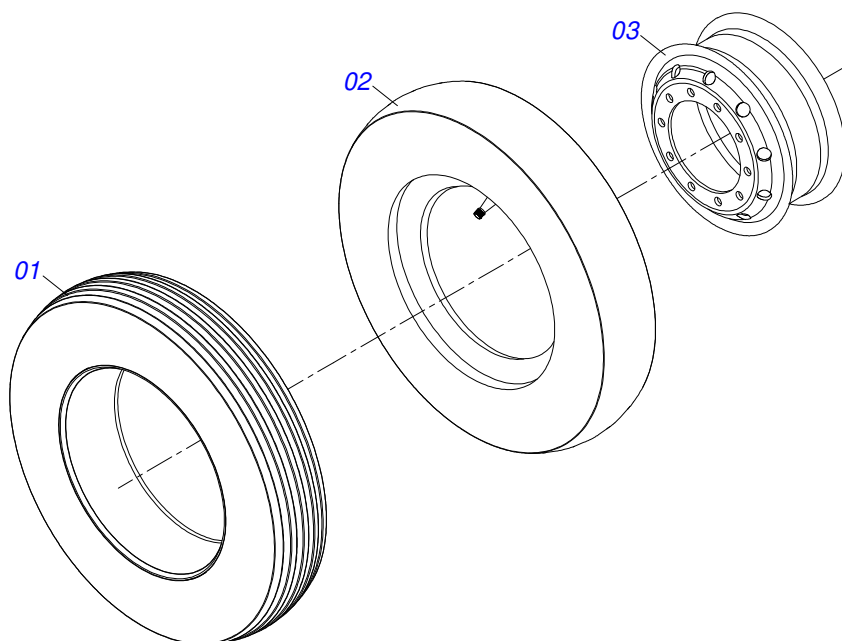

Item	Código	Descrição	Ver Pág.	QT
01	0503010065	PNEU 6.00X 16 - 6LONAS		01
02	0503010068	CAMARA AR 6.00 X 16		01
03	0503010894	RODA 4,50X16X118X6F16,5X152,4		01