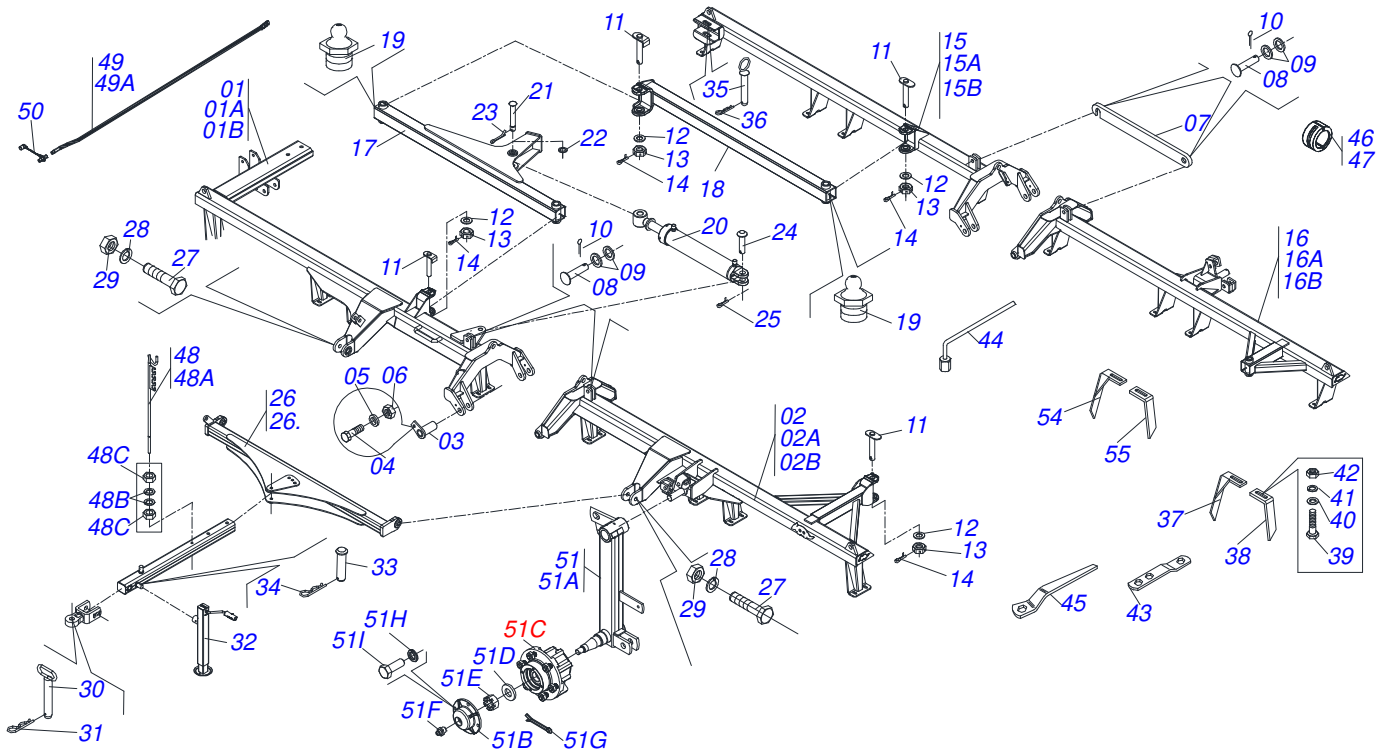

Item	Código	Descrição	Ver Pág.	52	56	60
01	0521063668	CHASSI DIANTEIRO DIREITO - 52		01	00	00
01A	0521064951	CHASSI DIANTEIRO DIREITO - 56		00	01	00
01B	0521063657	CHASSI DIANTEIRO DIREITO - 60		00	00	01
02	0521063667	CHASSI DIANTEIRO ESQUERDO - 52		01	00	00
02A	0521064952	CHASSI DIANTEIRO ESQUERDO - 56		00	01	00
02B	0521063658	CHASSI DIANTEIRO ESQUERDO - 60		00	00	01
03	0501063751	EIXO ARTICULAÇÃO COM TRAVA 37,2X140 PARA GRAXEIRA		04	04	04
04	0503810962	PARAF 5/8 UNC X 1.1/4 C S G.5 SA		04	04	04
05	0501012140	ARRUELA LISA 16,50 X 40 X 4,00 ZN		04	04	04
06	0503010013	PORCA SEXTAVADA 5/8 UNC G.5 ZN		04	04	04
07	0501018941	TRAVA PARA TRANSPORTE		02	02	02
08	0521010592	EIXO JUNCAO 27,80 X 80 GNL ZN		04	04	04
09	0511017480	ARRUELA LISA 29 X 54 X 4,75 ZN		08	08	08
10	0503010571	CONTRAPINO 1/4 X 1.1/2		06	06	06
11	0531019497	EIXO ARTICULADO 38,10 X 235		04	04	04
12	0531019540	ARRUELA LISA 39,50X70X9,50 COM RECORTE		04	04	04
13	0501011301	PORCA CASTELO 1.1/2UNC 6FPP SEXTAVADA 2.5/16ZN		04	04	04
14	0503010010	CONTRAPINO 1/4 X 2.1/2		04	04	04
15	0521063666	CHASSI TRASEIRO DIREITO - 52		01	00	00
15A	0521064953	CHASSI TRASEIRO DIREITO - 56		00	01	00
15B	0521063659	CHASSI TRASEIRO DIREITO - 60		00	00	01
16	0521063665	CHASSI TRASEIRO ESQUERDO - 52		01	00	00
16A	0521064954	CHASSI TRASEIRO ESQUERDO - 56		00	01	00
16B	0521063660	CHASSI TRASEIRO ESQUERDO - 60		00	00	01
17	0501065955	BARRA ESTABILIZADORA DIANTEIRA 1995		01	01	01
17.	0501064461	BARRA ESTABILIZADORA DIANTEIRA 1395		01	01	01
18	0501065957	BARRA ESTABILIZADORA TRASEIRA 2165		01	01	01
18.	0501064462	BARRA ESTABILIZADORA TRASEIRA 1600		01	01	01
19	0503010002	GRAXEIRA 1800		04	04	04
20	0511058459	CILINDRO HIDRAULICO 50,80 X 85,72 X 800 X 402	4	01	01	01