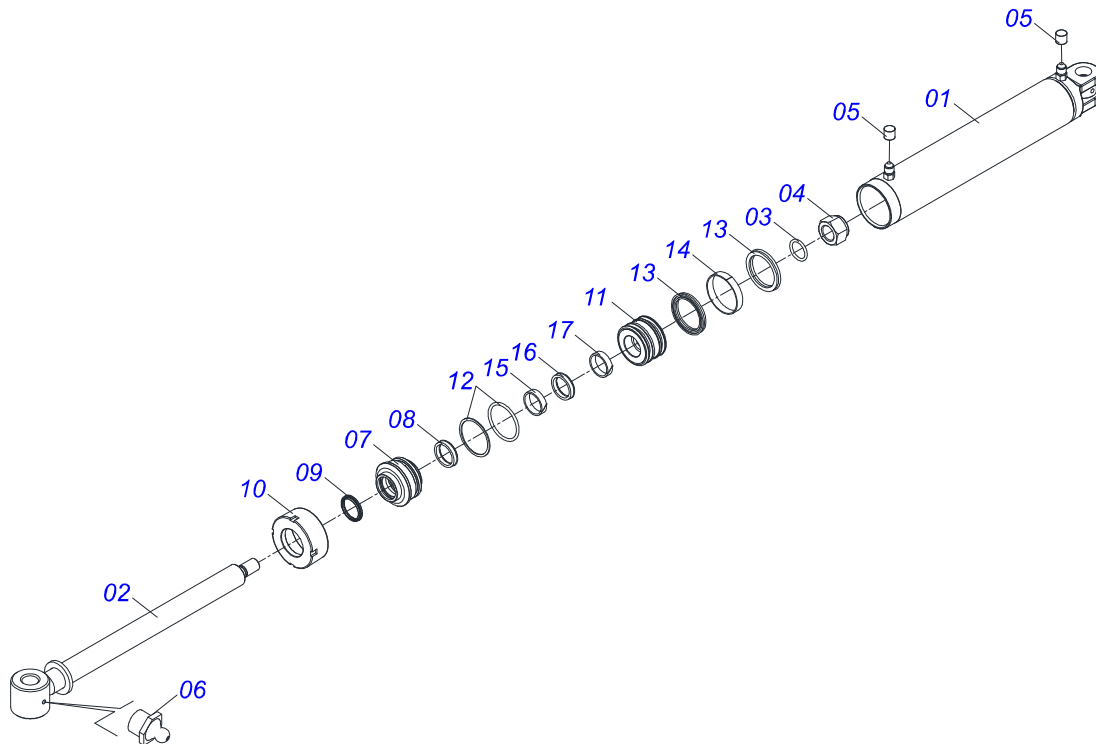

Item	Código	Descrição	Ver Pág.	QT
01	0521061064	CAMISA 85,72 X 510 GN/GNM/GNF/GNFM		01
02	0521067533	EXTENSOR 50,80 X 697 GNFM		01
03	0503010042	ANEL O RING 2-214 N 3006-9B 1G05116		01
04	0503010063	PORCA SEXTAVADO AUTOTRAVANTE COM NYLON 1 UNS ALTA G.5 ZN		01
05	0503030385	PLUG CILINDRICO N-002		02
06	0503010002	GRAXEIRA 1800		02
07	0571019710	EMBOLO 44,45 X 85,72 CILINDRO HIDRAULICO		01
08	0503017935	ANEL ZW 008500260 AGEL		01
09	0503018144	ANEL GUIA 6W6-3375-250		01
10	0581013227	TAMPA MOVEL 85,72 SDA3E		01
11	0581013228	SUPORTE ANEIS 50,80 X 85,72 GNFM		01
12	0503017940	ANEL BACK-UP 8-337		02
13	0503017939	ANEL O RING 2-337 N 3006-9B		02
14	0503010039	ANEL RASPADOR D-2000 1G24231		01
15	0503018026	GAXETA 1870-2000-375 B POLYMAX		01
16	0503018025	ANEL GUIA W2-2250-750 (3097 AGEL)		01
17	0503018024	ANEL BS OD050805200171D-BR		01