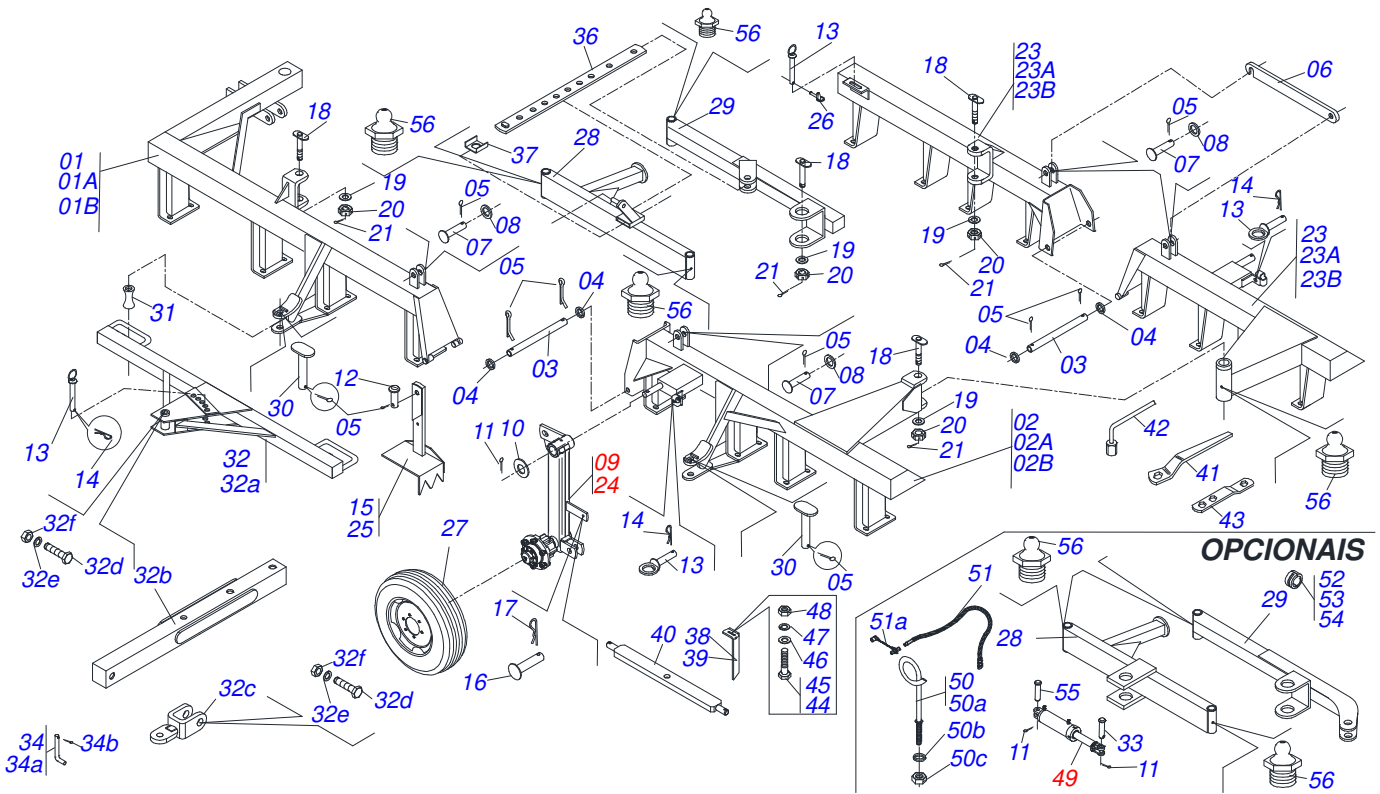

# PRODUTOS

<b>Código</b>	<b>Descrição</b>
0120660042	GDFM 36X22X3,50R DM PA S-1203
0120660043	GDFM 44 X 20 X 3,50 DM PA S-1203
0120660044	GDFM 44 X 22 X 4,50 CM PA DR S-1203
0120660154	GDFM 44 X 22 X 4,50 DM MT PA S-1203
0120660079	GDFM 44 X 22 X 4,50 DM PA DR S-1203
0120660051	GDFM 44X22X3,50 DM PA DR S-1203
0120660034	GDFM 44X22X3,50 L/R DM PA S-1203
0120660046	GDFM 48 X 22 X 3,50 CM PA S-1203
0120660071	GDFM 48 X 22 X 3,50 DM PA S-1203
0120660109	GDFM 48 X 22 X 4,50 DM DL PA S-1203
0120660097	GDFM 48 X 22 X 4,50 DM DR PA S-1203
0120660135	GDFM 48 X 22 X 4,50 DM MT PA S-1203
0120660001	GDFM 52X22X3,5 LR PA 61330413 S1203
0120660152	GDFM 56 X 22 X 3,50 CM PA S-1203
0120660076	GDFM 56 X 22 X 3,50 DM DR PA S-1203
0120660047	GDFM 56 X 22 X 3,50 DM PA S-1203
0120660151	GDFM 56 X 22 X 4,50 DM DR PA S-1203
0120660070	GDFM 56 X 22 X 4,50 DM PA S-1203
0120660074	GDFM 60 X 20 X 3,50 DM PA S-1203
0120660045	GDFM 60 X 22 X 3,50 DM PA S-1203
0120660078	GDFM 60X22X3,50 DM PA DR S-1203

# INDICE

0909099162	GDFM 36/44/48D	.....	1
0909099161	GDFM 52/56/60D	.....	2
0501043380	CABECALHO COMPLETO	.....	3
0511058459	CILINDRO HIDRAULICO 50,80 X 85,72 X 800 X 402	.....	4
0503060094	RODA COM PNEU 600X16-6L COMPLETO	.....	5
0511042712	CABEÇALHO COMPLETO	.....	6
0909099163	SEÇÃO DE DISCOS GDFM 36/44/48/52/56/60D	.....	7
0501046922	MANCAL AGRALE DM OL 192,5 X 1.1/4 IMP.	.....	8

Item	Código	Descrição	Ver Pág.	QT
01	0503010065	PNEU 6.00X 16 - 6LONAS		01
02	0503010068	CAMARA AR 6.00 X 16		01
03	0503010894	RODA 4,50X16X118X6F16,5X152,4		01

**CABEÇALHO COMPLETO**

Item	Código	Descrição	Ver Pág.	QT
01	0511064555	BARRA ENGATE		01
02	0501060188	BARRA DE TRAÇÃO 1400		01
03	0521010585	EIXO JUNCAO 25 X 150 FURO 135 ZN RC2 4500		01
04	0503010523	CONTRAPINO 1/4 X 2 1G13201		02
05	0503011438	ARRUELA PRESSAO 1 SA		02
06	0501010059	PORCA SEXTAVADA 1 UNC (PESADA) G.5 ZN		02
07	0521061775	ENGATE AO TRATOR		01
08	0501010060	PARAFUSO 1 UNC X 6.1/2 C S G.5 ZN		02