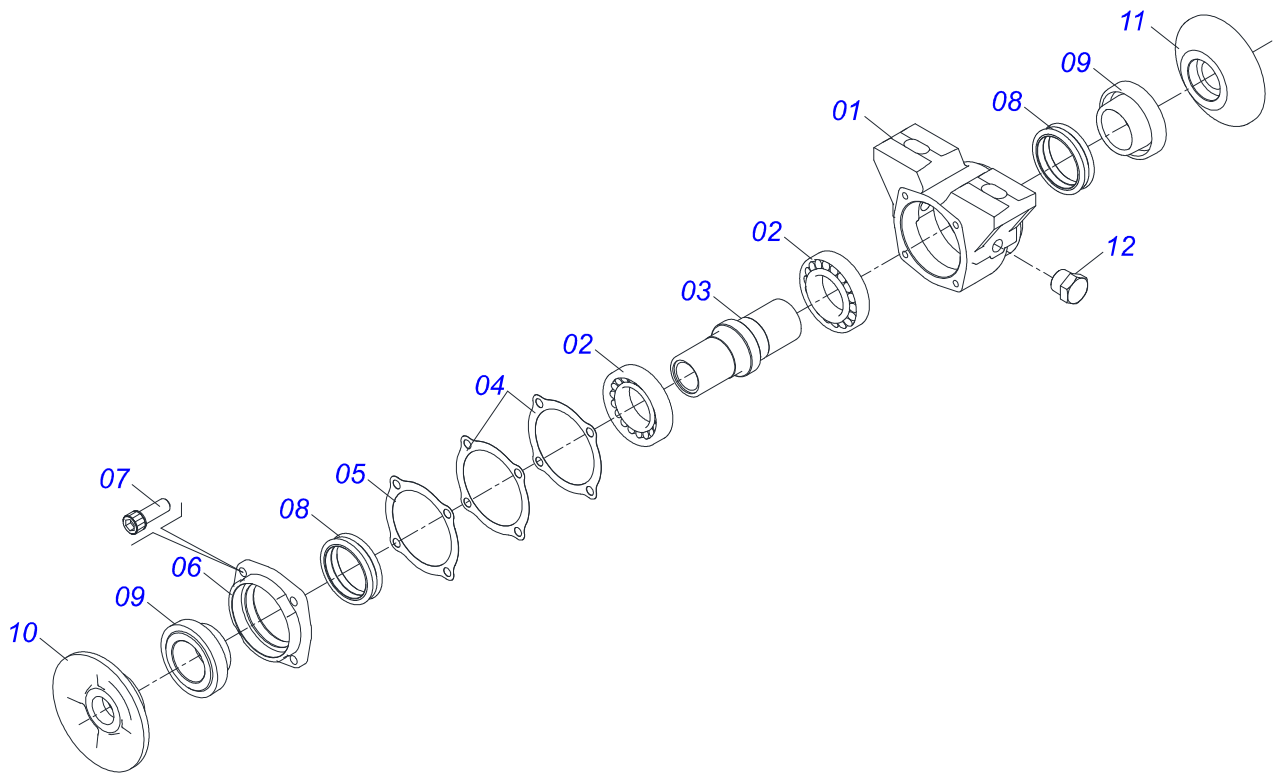

Item	Código	Descrição	Ver Pág.	QT
01	0502010540	CAIXA PARA MANCAL DM MRO - 182	01	
02	0503010111	ROLAMENTO 30210	02	
03	0502040218	EIXO GN	01	
04	0503030013	JUNTA VEDACAO 112 X 90,5 X 0,3	02	
05	0503030684	JUNTA VEDACAO 112 X 90,5 X 0,1	01	
06	0502020424	TAMPA CAIXA MANCAL AGRICOLA DM O-182/192,225	01	
07	0503010134	PARAFUSO 3/8 UNC X 1 C C SI 12.9	04	
08	0503030026	RETENTOR LP JB-253	02	
09	0502010541	PORTA RETENTOR COM BUCHA MRO-182(30210)	02	
10	0502010070	ENCOSTO EXTERNO DO DISCO	01	
11	0502010071	ENCOSTO INTERNO DO DISCO	01	
12	0503010856	BUJAO R3/8" BSPT	01