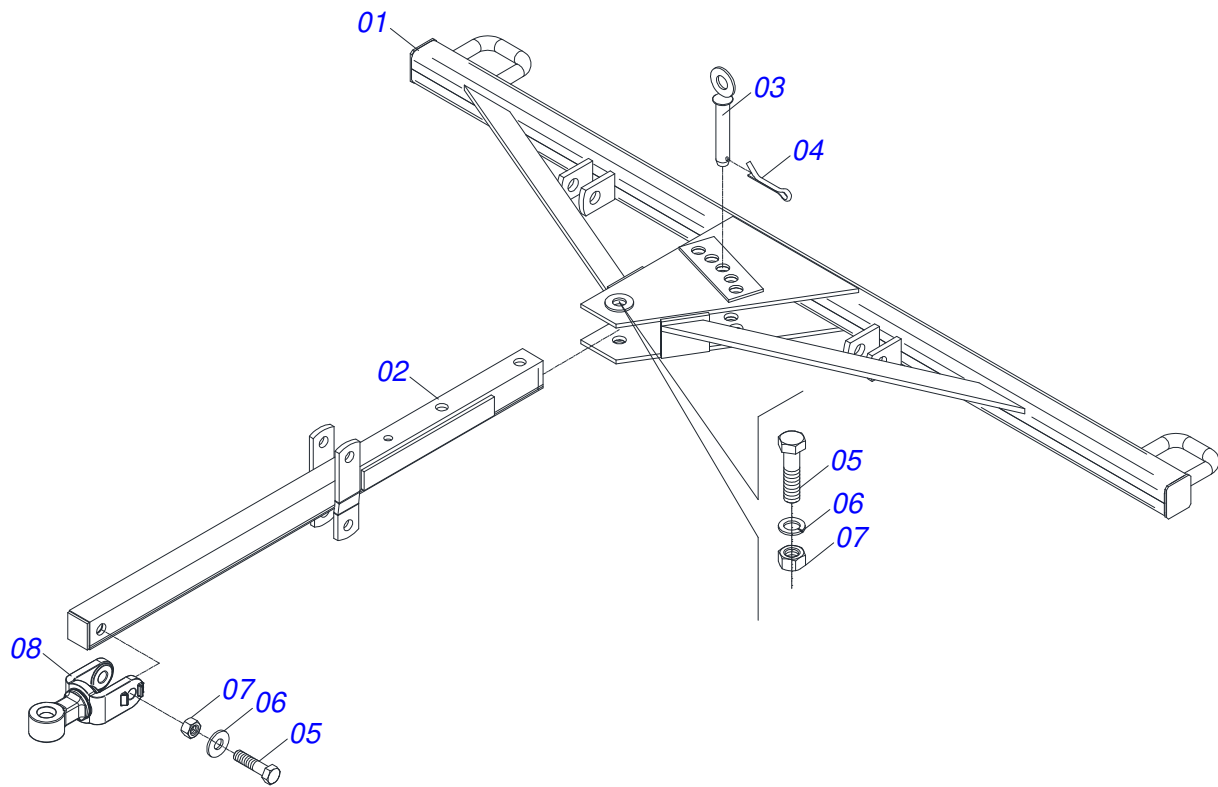

Item	Código	Descrição	Ver Pág.	QT
01	0501064763	BARRA ENGATE PARA TRANSPORTE HIDRAULICO		01
02	0501064878	BARRA TRAÇÃO PARA TRANSPORTE HIDRAULICO		01
03	0501068993	EIXO JUNCAO 25,40 X 140 C/ARR GA ZN		01
04	0503010523	CONTRAPINO 1/4 X 2 1G13201		01
05	0501010372	PARAFUSO 1 UNC X 5.1/2 C S G.5 ZN		02
06	0503011438	ARRUELA PRESSAO 1 SA		02
07	0501010059	PORCA SEXTAVADA 1 UNC (PESADA) G.5 ZN		02
08	0521062444	ENGATE AO TRATOR GN 28 A 40		01