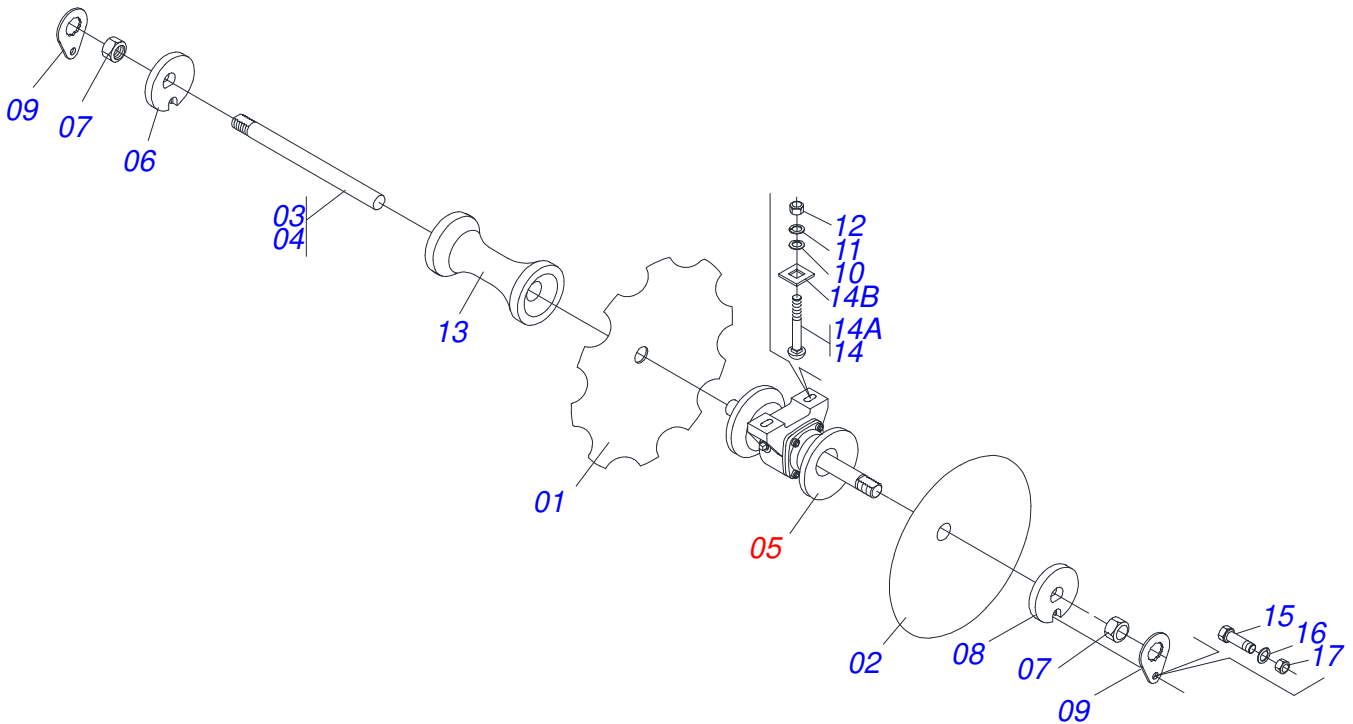

Item	Código	Descrição	Ver Pág.	QT
01	0501064763	BARRA ENGATE PARA TRANSPORTE HIDRAULICO		01
02	0501064878	BARRA TRAÇÃO PARA TRANSPORTE HIDRAULICO		01
03	0501068993	EIXO JUNCAO 25,40 X 140 C/ARR GA ZN		01
04	0503010523	CONTRAPINO 1/4 X 2 1G13201		01
05	0501010372	PARAFUSO 1 UNC X 5.1/2 C S G.5 ZN		02
06	0503011438	ARRUELA PRESSAO 1 SA		02
07	0501010059	PORCA SEXTAVADA 1 UNC (PESADA) G.5 ZN		02
08	0521062444	ENGATE AO TRATOR GN 28 A 40		01

Item	Código	Descrição	Ver Pág.	QT
01	0521061064	CAMISA 85,72 X 510 GN/GNM/GNF/GNFM		01
02	0521067533	EXTENSOR 50,80 X 697 GNFM		01
03	0503010042	ANEL O RING 2-214 N 3006-9B 1G05116		01
04	0503010063	PORCA SEXTAVADO AUTOTRAVANTE COM NYLON 1 UNS ALTA G.5 ZN		01
05	0503030385	PLUG CILINDRICO N-002		02
06	0503010002	GRAXEIRA 1800		02
07	0571019710	EMBOLO 44,45 X 85,72 CILINDRO HIDRAULICO		01
08	0503017935	ANEL ZW 008500260 AGEL		01
09	0503018144	ANEL GUIA 6W6-3375-250		01
10	0581013227	TAMPA MOVEL 85,72 SDA3E		01
11	0581013228	SUPORTE ANEIS 50,80 X 85,72 GNFM		01
12	0503017940	ANEL BACK-UP 8-337		02
13	0503017939	ANEL O RING 2-337 N 3006-9B		02
14	0503010039	ANEL RASPADOR D-2000 1G24231		01
15	0503018026	GAXETA 1870-2000-375 B POLYMAX		01
16	0503018025	ANEL GUIA W2-2250-750 (3097 AGEL)		01
17	0503018024	ANEL BS OD050805200171D-BR		01

Item	Código	Descrição	Ver Pág.	QT
01	0503010065	PNEU 6.00X 16 - 6LONAS		01
02	0503010068	CAMARA AR 6.00 X 16		01
03	0503010894	RODA 4,50X16X118X6F16,5X152,4		01

**CABEÇALHO COMPLETO**

Item	Código	Descrição	Ver Pág.	QT
01	0511064555	BARRA ENGATE		01
02	0501060188	BARRA DE TRAÇÃO 1400		01
03	0521010585	EIXO JUNCAO 25 X 150 FURO 135 ZN RC2 4500		01
04	0503010523	CONTRAPINO 1/4 X 2 1G13201		02
05	0503011438	ARRUELA PRESSAO 1 SA		02
06	0501010059	PORCA SEXTAVADA 1 UNC (PESADA) G.5 ZN		02
07	0521061775	ENGATE AO TRATOR		01
08	0501010060	PARAFUSO 1 UNC X 6.1/2 C S G.5 ZN		02