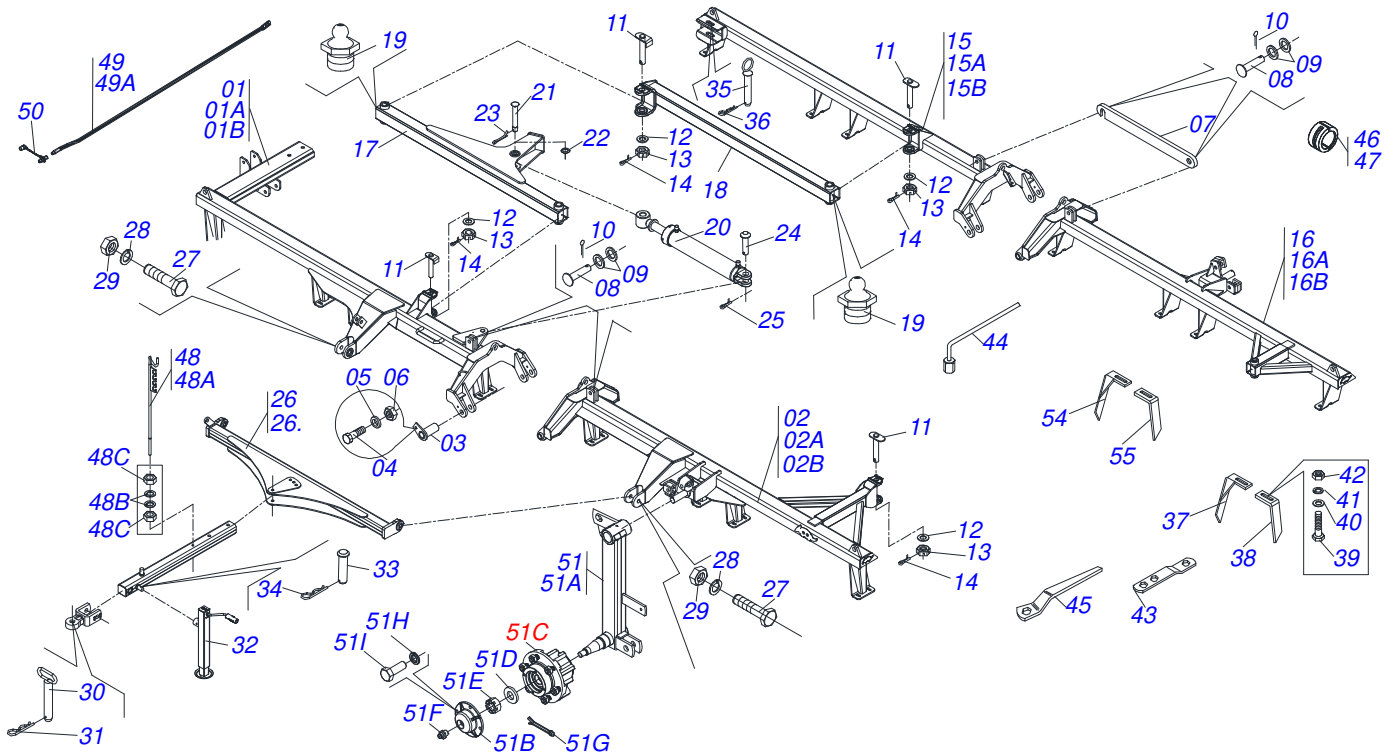

Artículo	Código	Descripción	Ver Pág.	52	56	60
01	0521063668	CHASIS DELANTERO DERECHO - 52		01	00	00
01A	0521064951	CHASIS DELANTERO - 56		00	01	00
01B	0521063657	CHASIS DELANTERO - 60		00	00	01
02	0521063667	CHASIS DELANTERO IZQUIERDO -52		01	00	00
02A	0521064952	CHASIS DELANTERO IZQUIERDO		00	01	00
02B	0521063658	CHASIS DELANTERO		00	00	01
03	0501063751	EJE ARTIC 37,2 X 140		04	04	04
04	0503810962	TORNILLO 5/8" UNC X 1.3/4"		04	04	04
05	0501012140	ARANDELA PLANA		04	04	04
06	0503010013	TUERCA 5/8		04	04	04
07	0501018941	TRABA P/ TRANSPORTE		02	02	02
08	0521010592	EJE UNION 27,80 X 80		04	04	04
09	0511017480	ARANDELA PLANA		08	08	08
10	0503010571	PASADOR ABIERTO 1/4" X 1.1/2"		06	06	06
11	0531019497	EJE ARTICULADO 38,10 X 235		04	04	04
12	0531019540	ARANDELA PLANA		04	04	04
13	0501011301	TUERCA 1.1/2 UNC 6FPP 2.5/16		04	04	04
14	0503010010	PASADOR ABIERTO 1/4 X 2.1/2		04	04	04
15	0521063666	CHASIS TRASERO DERECHO		01	00	00
15A	0521064953	CHASIS TRASERO - 56		00	01	00
15B	0521063659	CHASIS TRASERO - 60		00	00	01
16	0521063665	CHASIS TRASERO IZQUIERDO - 52		01	00	00
16A	0521064954	CHASIS TRASERO - 56		00	01	00
16B	0521063660	CHASIS TRASERO - 60		00	00	01
17	0501065955	BARRA ESTAB DELANTERA		01	01	01
17.	0501064461	BARRA ESTAB DELANTERA		01	01	01
18	0501065957	BARRA ESTAB TRASERA 2165		01	01	01
18.	0501064462	BARRA ESTAB TRASERA 1600		01	01	01
19	0503010002	GRASERA 1800		04	04	04
20	0511058459	CILINDRO HIDRAULICO	4	01	01	01
21	0521013077	EJE ARTIC 31,75 X 145		01	01	01