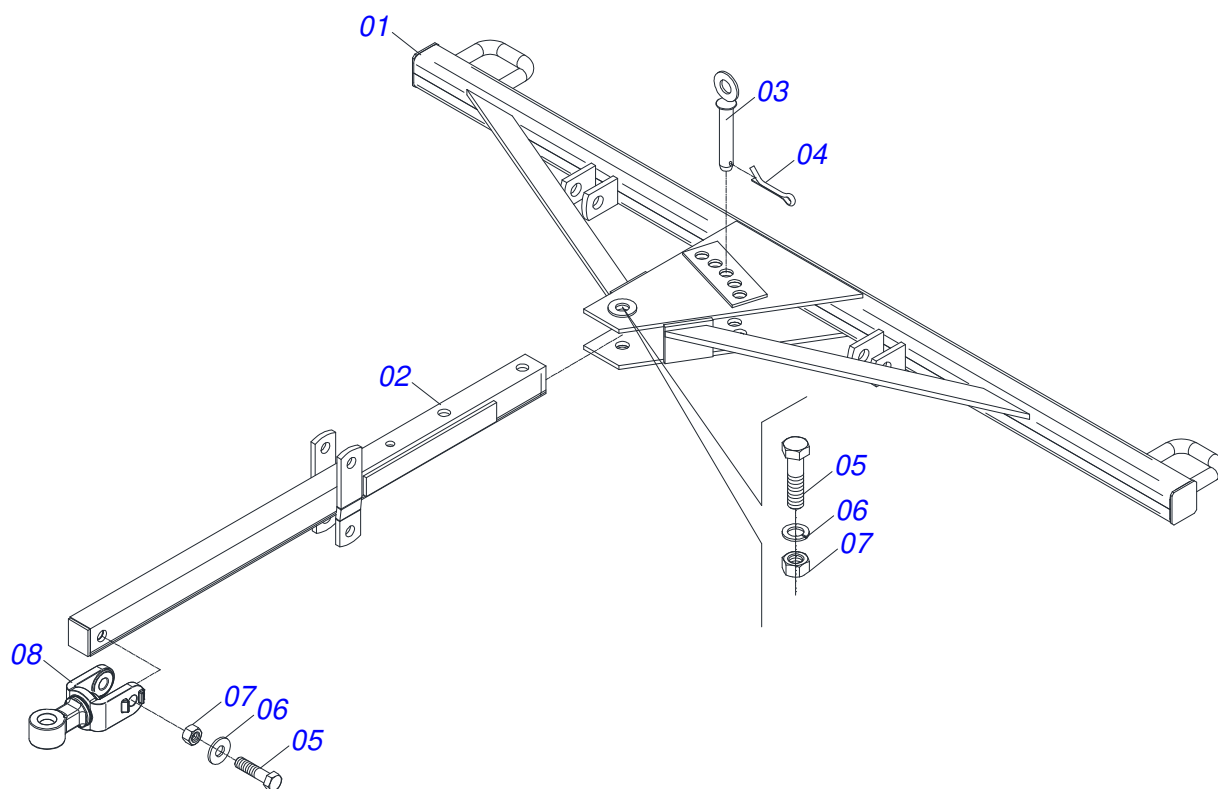

Artículo	Código	Descripción	Ver Pág.	QT
01	0501064763	BARRA ENGANCHE PARA TRANSPORTE		01
02	0501064878	BARRA TRACCION P/TRANSP		01
03	0501068993	EJE UNION 25,40 X 140		01
04	0503010523	PASADOR ABIERTO 1/4" X 2"		01
05	0501010372	TORNILLO 1" UNC X 5.1/2"		02
06	0503011438	ARANDELA PRESION		02
07	0501010059	TUERCA 1.5/8		02
08	0521062444	ENGANCHE TRACTOR		01