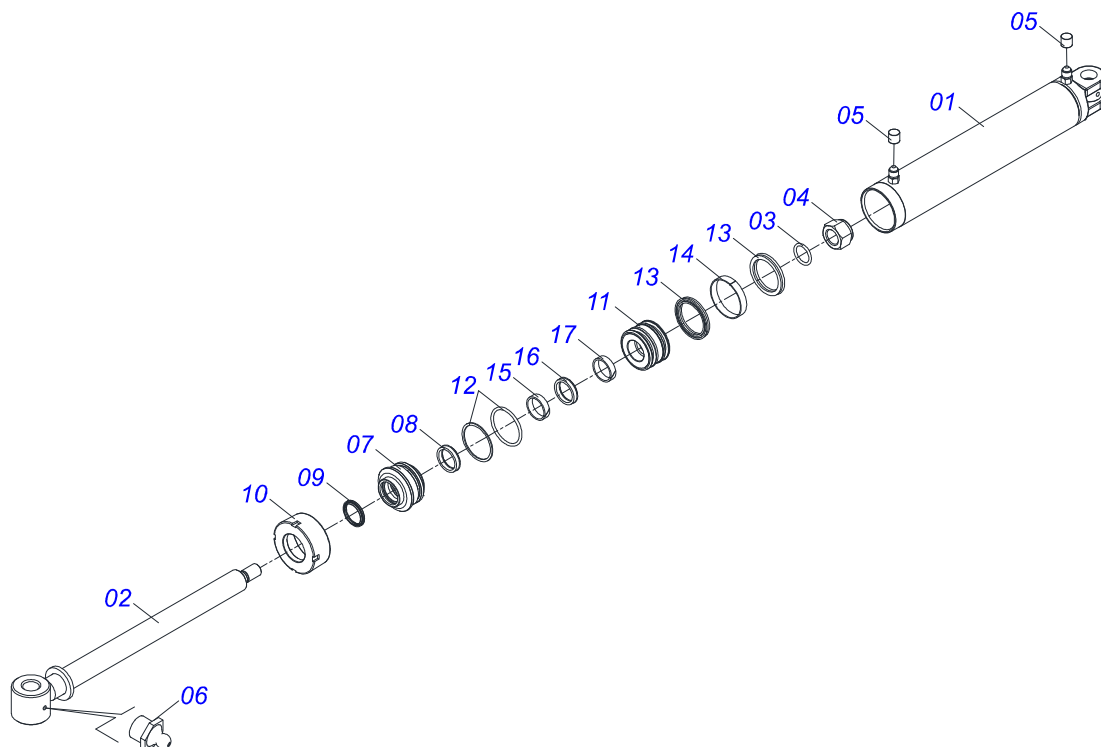

Artículo	Código	Descripción	Ver Pág.	QT
01	0521061064	CAMISA 85,72 X 510		01
02	0521067533	EXTENSOR 50,80 X 697		01
03	0503010042	ANILLO O-RING 2-214 N 3006-9B		01
04	0503010063	TUERCA 1" UNF		01
05	0503030385	PLUG CILINDRICO N-002		02
06	0503010002	GRASERA 1800		02
07	0571019710	EMBOLO		01
08	0503017935	ANILLO		01
09	0503018144	ANILLO		01
10	0581013227	TAMPA MOVEL 85,72		01
11	0581013228	SOPORTE ANILLOS 50,80 X 85,72		01
12	0503017940	ANILLO		02
13	0503017939	ANILLO		02
14	0503010039	ANILLO RASCADOR D-2000		01
15	0503018026	ANILLO 1870-2000-375 B		01
16	0503018025	ANILLO GUIA		01
17	0503018024	ANILLO BS		01