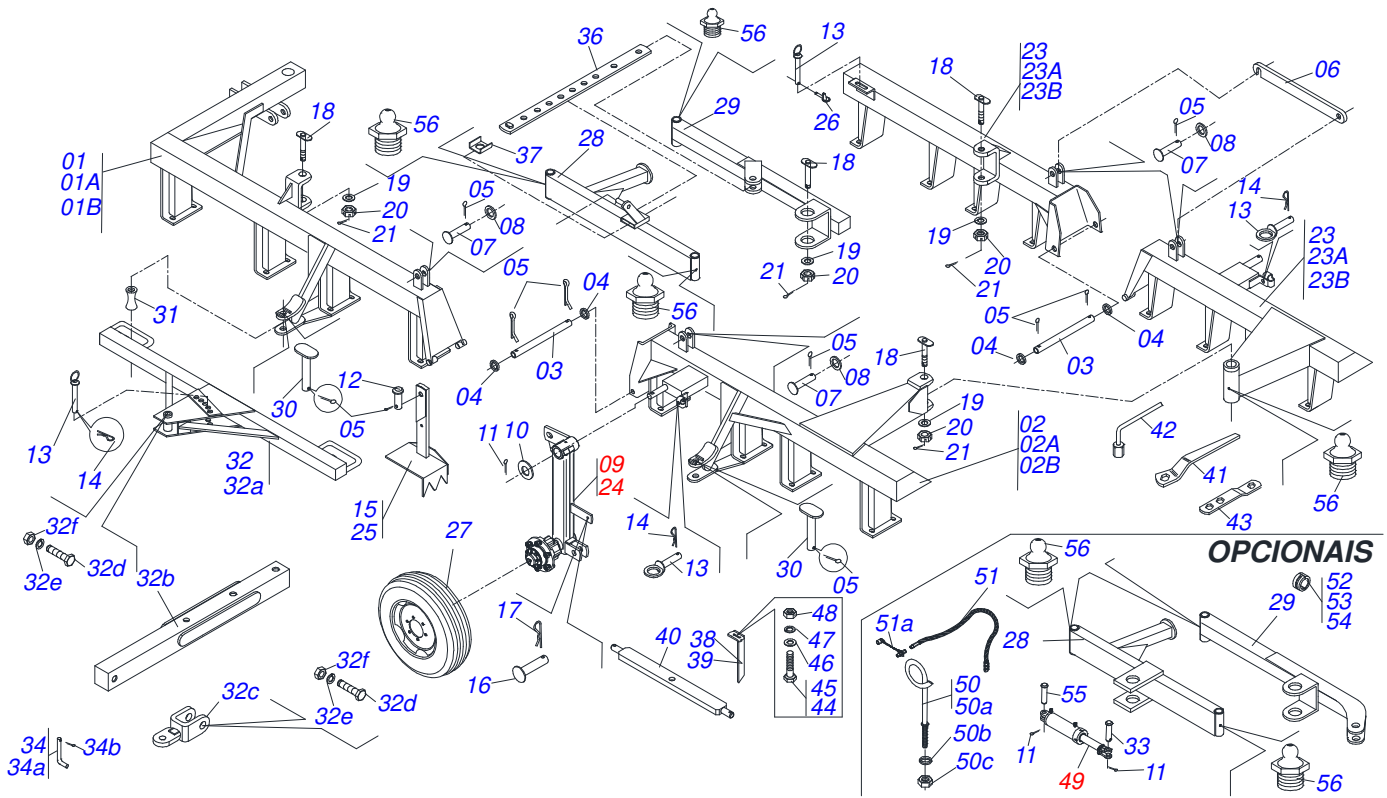

Artículo	Código	Descripción	Ver Pág.	36	44	48
01	0521064221	CHASIS DELANTERO - 36	01	00	00	
01A	0521063552	CHASIS DELANTERO	00	01	00	
01B	0521063750	CHASIS DELANTERO	00	00	01	
02	0521064220	CHASIS DELANTERO - 36	01	00	00	
02A	0521063553	CHASIS DELANTERO	00	01	00	
02B	0521063751	CHASIS DELANTERO	00	00	01	
03	0531014377	EJE UNION 28,58 X 423	02	02	02	
04	0501017779	ARANDELA PLANA	04	04	04	
05	0503010523	PASADOR ABIERTO 1/4" X 2"	11	11	11	
06	0501018941	TRABA P/ TRANSPORTE	02	02	02	
07	0521010592	EJE UNION 27,80 X 80	04	04	04	
08	0511017480	ARANDELA PLANA	08	08	08	
09	0501051638	RODADO IZQ S/PNEU	01	01	01	
10	0501815875	ARANDELA PLANA	02	02	02	
11	0503010073	PASADOR ABIERTO 3/8 X 3.1/2	02	02	02	
12	0521010592	EJE UNION 27,80 X 80	02	02	02	
13	0521066143	EJE DE CONEXIONES	04	04	04	
14	0503030012	PASADOR ABIERTO	03	03	03	
15	0501060598	MACACO SUSP ESQ	01	01	01	
16	0521010625	EJE UNION 11,10 X 52	02	02	02	
17	0503030168	PASADOR ABIERTO 3 X 50	02	02	02	
18	0531019497	EJE ARTICULADO 38,10 X 235	04	04	04	
19	0531019540	ARANDELA PLANA	04	04	04	
20	0501811301	TUERCA CASTILLO	04	04	04	
21	0503010010	PASADOR ABIERTO 1/4 X 2.1/2	04	04	04	
22	0521064322	CHASIS TRASERO - 36	01	00	00	
22A	0521063554	CHASIS TRASERO	00	01	00	
22B	0521063753	CHASIS TRASERO	00	00	01	
23	0521064323	CHASIS TRASERO - 36	01	00	00	
23A	0521063555	CHASIS TRASERO	00	01	00	
23B	0521063754	CHASIS TRASERO	00	00	01