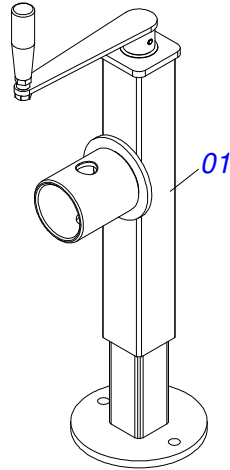

Item	Código	Descrição	Ver Pág.	QT
01	0503062227	MACACO COMPLETO (8088) ROBUSTEC		01