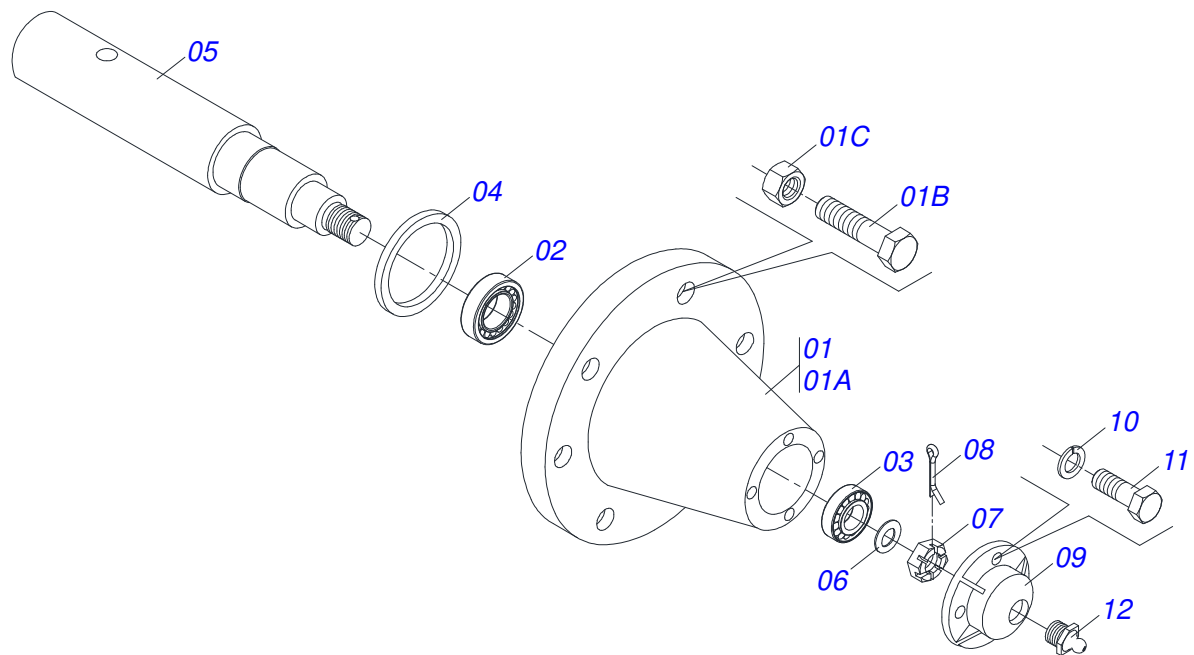

Item	Código	Descrição	Ver Pág.	QT
01	0501110738	CAIXA RODADO TRANSPORTE COM PARAFUSO		01
01A	0502012260	CAIXA RODADO TRANSPORTE		01
01B	0503010064	PORCA CONICA 5/8 NF ZN		08
01C	0501010186	PARAFUSO RODA 5/8UNFX2.1/8CR G.5 REC ZN		08
02	0503011156	ROLAMENTO 2780/2720 IMP		01
03	0503010008	ROLAMENTO 3780/3720		01
04	0503013314	RETENTOR 5166-GB 63,5 X 110 X 13 ARCA		01
05	0511012494	PONTA EIXO		01
06	0511012492	ARRUELA LISA 28 X 46 X 6,30 ZN		01
07	0503030009	PORCA CASTELO 1 UNS 14FPP X 22 ZN		01
08	0503010018	CONTRAPINO 5/32 X 1.1/2		01
09	0502020591	TAMPA PROTETORA		01
10	0503011444	ARRUELA PRESSAO 5/16 SA		04
11	0503010358	PARAFUSO 5/16 UNC X 7/8 C S G.5 ZN		04
12	0503010002	GRAXEIRA 1800		01