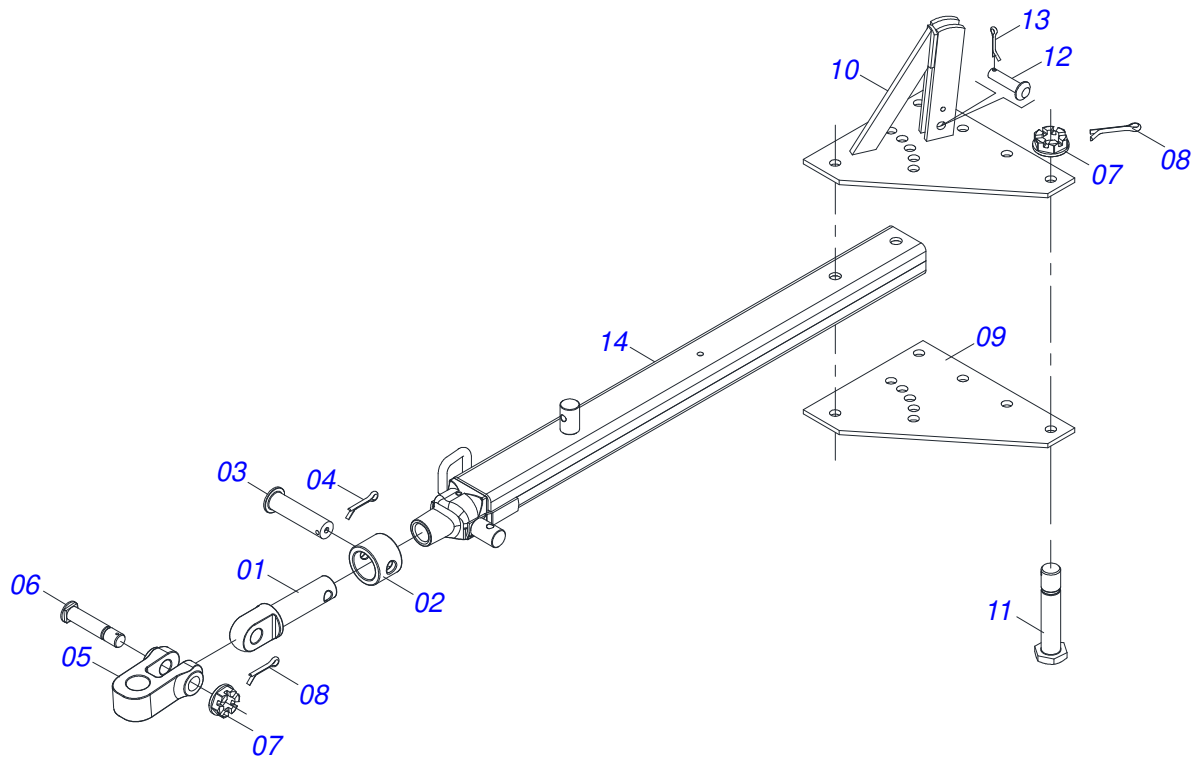

Item	Código	Descrição	Ver Pág.	QT
01	0502040223	PINO ENGATE RH 91C		01
02	0502040327	ANEL TRAVA ENGATE		01
03	0511014902	EIXO JUNCAO 25 X 100 CAB FRESADA ZN		01
04	0503010571	CONTRAPINO 1/4 X 1.1/2		01
05	1902040733	U DE ENGATE		01
06	0521012545	EIXO JUNCAO 38,00 X 183 PQ		01
07	0501011301	PORCA CASTELO 1.1/2UNC 6FPP SEXTAVADA 2.5/16ZN		07
08	0503010010	CONTRAPINO 1/4 X 2.1/2		07
09	0511016137	PLACA SUPERIOR/INFERIOR		01
10	0501067250	PLACA SUPERIOR COM SUPORTE		01
11	0501016419	PARAFUSO 1.1/2 NC X 192 ZN		06
12	0521010779	EIXO JUNCAO 31,75 X 95 FURO 80 ZN		01
13	0503010523	CONTRAPINO 1/4 X 2 1G13201		01
14	0501069323	BARRA TRACAO		01