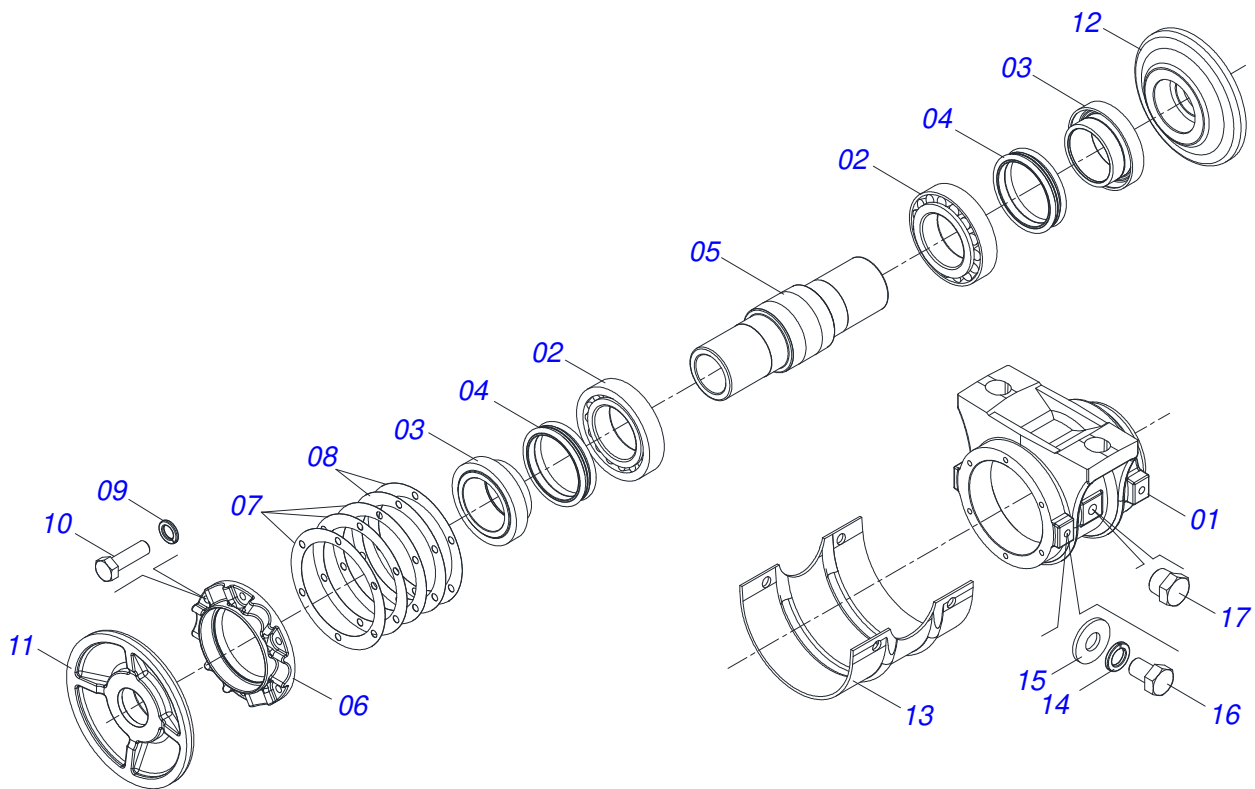

Item	Código	Descrição	Ver Pág.	QT
01	0502040223	PINO ENGATE RH 91C		01
02	0502040327	ANEL TRAVA ENGATE		01
03	0511014902	EIXO JUNCAO 25 X 100 CAB FRESADA ZN		01
04	0503010571	CONTRAPINO 1/4 X 1.1/2		01
05	1902040733	U DE ENGATE		01
06	0521012545	EIXO JUNCAO 38,00 X 183 PQ		01
07	0501011301	PORCA CASTELO 1.1/2UNC 6FPP SEXTAVADA 2.5/16ZN		07
08	0503010010	CONTRAPINO 1/4 X 2.1/2		07
09	0511016137	PLACA SUPERIOR/INFERIOR		01
10	0501067250	PLACA SUPERIOR COM SUPORTE		01
11	0501016419	PARAFUSO 1.1/2 NC X 192 ZN		06
12	0521010779	EIXO JUNCAO 31,75 X 95 FURO 80 ZN		01
13	0503010523	CONTRAPINO 1/4 X 2 1G13201		01
14	0501069323	BARRA TRACAO		01

Item	Código	Descrição	Ver Pág.	QT
01	0503011627	MACHO ENGATE RAPIDO AGRICOLA 1/2 NPT		01
02	0503011882	TAMPA PLASTICA PARA ENGATE RAPIDO MACHO		01

Item	Código	Descrição	Ver Pág.	QT
01	0503062227	MACACO COMPLETO (8088) ROBUSTEC		01

Item	Código	Descrição	Ver Pág.	QT
01	0511067334	SUPORE MANGUEIRA		01
02	0503010014	PORCA SEXTAVADA 3/4 UNC (PESADA) G.5 ZN		02
03	0501010322	ARRUELA LISA 20,50 X 46 X 4,00 ZN		02

SEÇÃO DE DISCOS

Item	Código	Descrição	Ver Pág.	QT
01	0511047064	EIXO 2.1/8 X 1580 C/PORCAS		06
01A	0551017147	EIXO 2.1/8 X 1600 GCRO 7012		01
01B	0502040063	PORCA R.2.1/8 UNS 7 FPP X 53 SA SEXTAVADA 98 GAP/CR 10D		02
02	0502010594	TRAVA EIXO EXTERNO 2.1/8		06
03	0602044001	DR32X9 C115AF04FR2.3/16 10RE TAT/CV		15
04	0501046926	MANCAL AGRÍCOLA DM OL 330 X 2.1/8 COM 10 PROTEÇÃO IMP		12
05	0502010643	SEPARADOR 330 C/ F 2.1/8		12
06	0502010595	TRAVA EIXO INTERNO 2.1/8		06
07	0541010368	TRAVA PORCA ZN		12
08	0503010232	PARAFUSO 5/8 UNC X 1.3/4 C S G.5 ZN		24
09	0503010027	ARRUELA PRESSAO 5/8 ZN 1K01574		24
10	0503010013	PORCA SEXTAVADA 5/8 UNC G.5 ZN		24
11	0501042139	PARAFUSO 1 UNC X 110 C A COMPLETO		24
11A	0501010952	PARAFUSO 1 UNC X 110 CAPQ G.5 ZN		24
11B	0501010951	TRAVA PARAFUSO 1		24
11C	0501011445	ARRUELA LISA 26 X 46 X 3,00 ZN		24
11D	0501010059	PORCA SEXTAVADA 1 UNC (PESADA) G.5 ZN		48