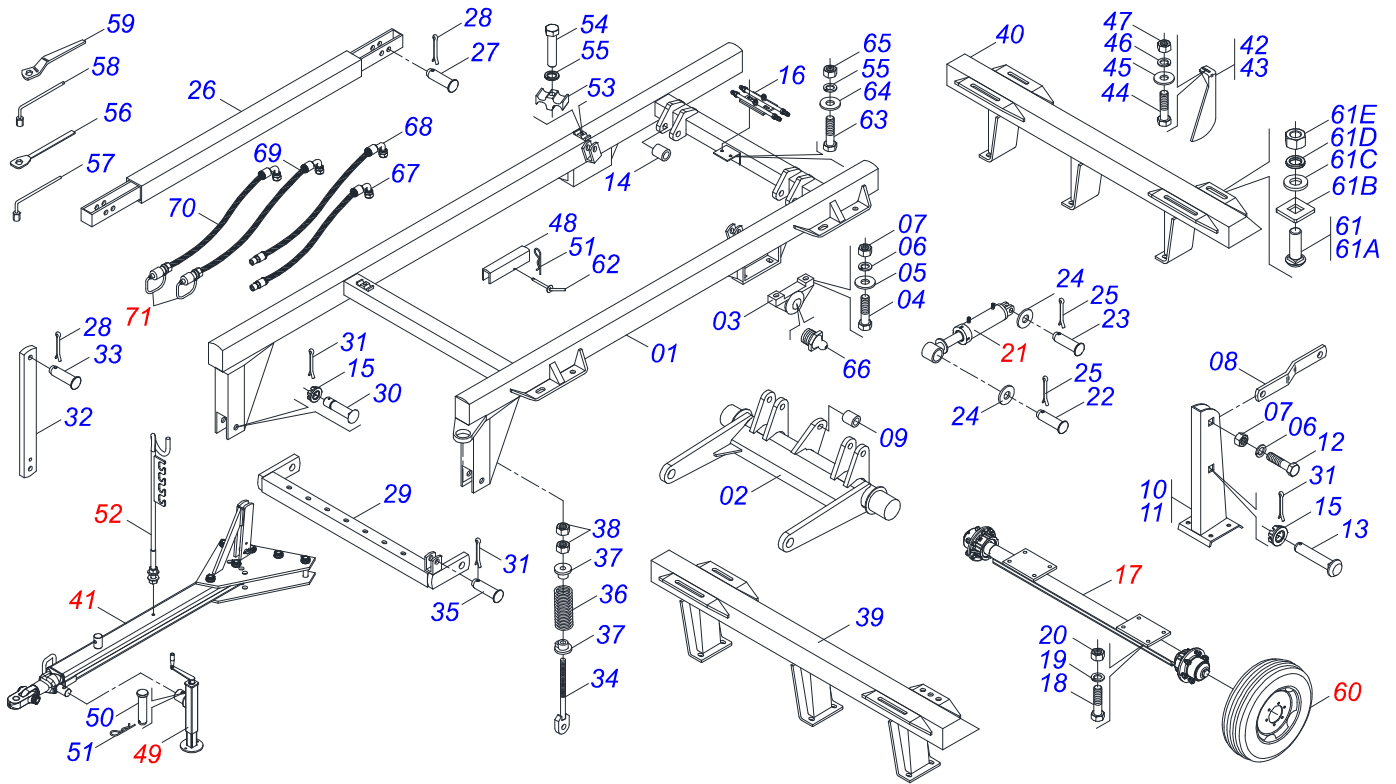

GRADES

GPCR 30D - PN400/60

Código: 0501092778
Série: S-0301
Revisão: 00
Data da Revisão: AGOSTO/2021

CATÁLOGO DE PEÇAS

CIVEMASA

PRODUTOS

Código	Descrição
0121010126C	GPCR 30 X 32 X 9,00 DM RS PN400/60 EXP S-0301
0121010126	GPCR 30 X 32 X 9,00 DM RS PN400/60 S-0301

Item	Código	Descrição	Ver Pág.	QT
01	0521063924	QUADRO - 18 A 30		01
02	0501067244	RODEIRO		01
03	0502010972	MANCAL AGRICOLA ARTICULADO		02
04	0503011432	PARAFUSO 1 UNC X 4 CS G.5 ZN		06
05	0501010065	ARRUELA LISA 28 X 58 X 4,75 ZN		04
06	0503011438	ARRUELA PRESSAO 1 SA		12
07	0501010059	PORCA SEXTAVADA 1 UNC (PESADA) G.5 ZN		08
08	0501110404	BARRA SUSTENTACAO COM LUYA		02
09	0511019921	LUYA 32,50 X 3,05 X 25,40		02
10	0501068260	TORRE SUSPENSAO DIREITA		01
11	0501068261	TORRE SUSPENSAO ESQUERDA		01
12	0511017974	PRENDEDOR TORRE SUSPENSAO 1 ZN		02
13	0511018006	PRENDEDOR TORRE SUSPENSAO R1.1/2UNCX105 ZN		02
14	0521010737	LUYA 50,4/50,6X 38,5 X 35		06
15	0501011301	PORCA CASTELO 1.1/2UNC 6FPP SEXTAVADA 2.5/16ZN		09
16	0501068706	CONEXAO DUPLA		01
17	0501051885	RODADO SEM PNEU	2	02
18	0501010098	PARAFUSO 3/4 UNC X 2 C S G.5 ZN		08
19	0503011442	ARRUELA PRESSAO 3/4 SA		08
20	0503010014	PORCA SEXTAVADA 3/4 UNC (PESADA) G.5 ZN		08
21	0511059181	CILINDRO HIDRAULICO 50,80X101,60X515X248	3	02
22	0521010547	EIXO JUNCAO 31,75 X 165 FURO 150 ZN		02
23	0511810174	EIXO JUNCAO 31,75 X 150 FURO 135 SA		02
24	0501017779	ARRUELA LISA 32 X 60 X 4,75		04
25	0503010523	CONTRAPINO 1/4 X 2 1G13201		07
26	0501067243	BARRA ESTABILIZADORA		01
27	0521010575	EIXO JUNCAO 25 X 90 FURO 75 ZN		02
28	0503010571	CONTRAPINO 1/4 X 1.1/2		04
29	0501067241	BARRA ENGATE		01
30	0521812052	EIXO DE ARTICULACAO 37,50 X 170 PQ		02