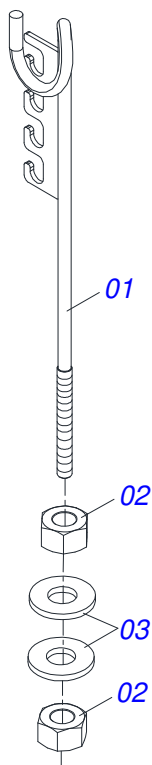

Item	Código	Descrição	Ver Pág.	QT
01	0511067334	SUPORE MANGUEIRA		01
02	0503010014	PORCA SEXTAVADA 3/4 UNC (PESADA) G.5 ZN		02
03	0501010322	ARRUELA LISA 20,50 X 46 X 4,00 ZN		02