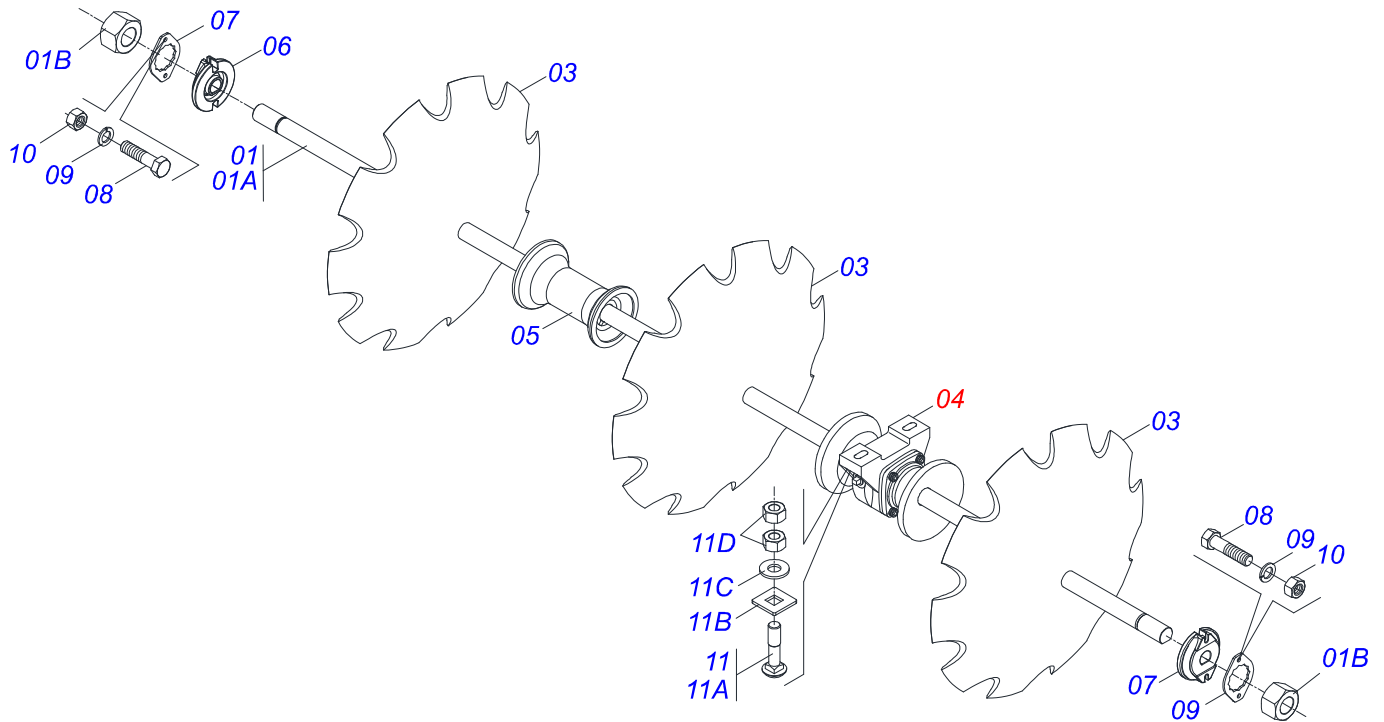

Item	Código	Descrição	Ver Pág.	QT
01	0502040223	PINO ENGATE RH 91C		01
02	0502040327	ANEL TRAVA ENGATE		01
03	0511014902	EIXO JUNCAO 25 X 100 CAB FRESADA ZN		01
04	0503010571	CONTRAPINO 1/4 X 1.1/2		01
05	1902040733	U DE ENGATE		01
06	0521012545	EIXO JUNCAO 38,00 X 183 PQ		01
07	0501011301	PORCA CASTELO 1.1/2UNC 6FPP SEXTAVADA 2.5/16ZN		07
08	0503010010	CONTRAPINO 1/4 X 2.1/2		07
09	0511016137	PLACA SUPERIOR/INFERIOR		01
10	0501067250	PLACA SUPERIOR COM SUPORTE		01
11	0501016419	PARAFUSO 1.1/2 NC X 192 ZN		06
12	0521010779	EIXO JUNCAO 31,75 X 95 FURO 80 ZN		01
13	0503010523	CONTRAPINO 1/4 X 2 1G13201		01
14	0501069323	BARRA TRACAO		01

Item	Código	Descrição	Ver Pág.	QT
01	0503011627	MACHO ENGATE RAPIDO AGRICOLA 1/2 NPT		01
02	0503011882	TAMPA PLASTICA PARA ENGATE RAPIDO MACHO		01

Item	Código	Descrição	Ver Pág.	QT
01	0503062227	MACACO COMPLETO (8088) ROBUSTEC		01

Item	Código	Descrição	Ver Pág.	QT
01	0511067334	SUPORE MANGUEIRA		01
02	0503010014	PORCA SEXTAVADA 3/4 UNC (PESADA) G.5 ZN		02
03	0501010322	ARRUELA LISA 20,50 X 46 X 4,00 ZN		02

SEÇÃO DE DISCOS

Item	Código	Descrição	Ver Pág.	QT
01	0511047064	EIXO 2.1/8 X 1580 C/PORCAS		06
01A	0551017147	EIXO 2.1/8 X 1600 GCRO 7012		01
01B	0502040063	PORCA R.2.1/8 UNS 7 FPP X 53 SA SEXTAVADA 98 GAP/CR 10D		02
02	0502010594	TRAVA EIXO EXTERNO 2.1/8		06
03	0602044001	DR32X9 C115AF04FR2.3/16 10RE TAT/CV		15
04	0501046926	MANCAL AGRÍCOLA DM OL 330 X 2.1/8 COM 10 PROTEÇÃO IMP		12
05	0502010643	SEPARADOR 330 C/ F 2.1/8		12
06	0502010595	TRAVA EIXO INTERNO 2.1/8		06
07	0541010368	TRAVA PORCA ZN		12
08	0503010232	PARAFUSO 5/8 UNC X 1.3/4 C S G.5 ZN		24
09	0503010027	ARRUELA PRESSAO 5/8 ZN 1K01574		24
10	0503010013	PORCA SEXTAVADA 5/8 UNC G.5 ZN		24
11	0501042139	PARAFUSO 1 UNC X 110 C A COMPLETO		24
11A	0501010952	PARAFUSO 1 UNC X 110 CAPQ G.5 ZN		24
11B	0501010951	TRAVA PARAFUSO 1		24
11C	0501011445	ARRUELA LISA 26 X 46 X 3,00 ZN		24
11D	0501010059	PORCA SEXTAVADA 1 UNC (PESADA) G.5 ZN		48