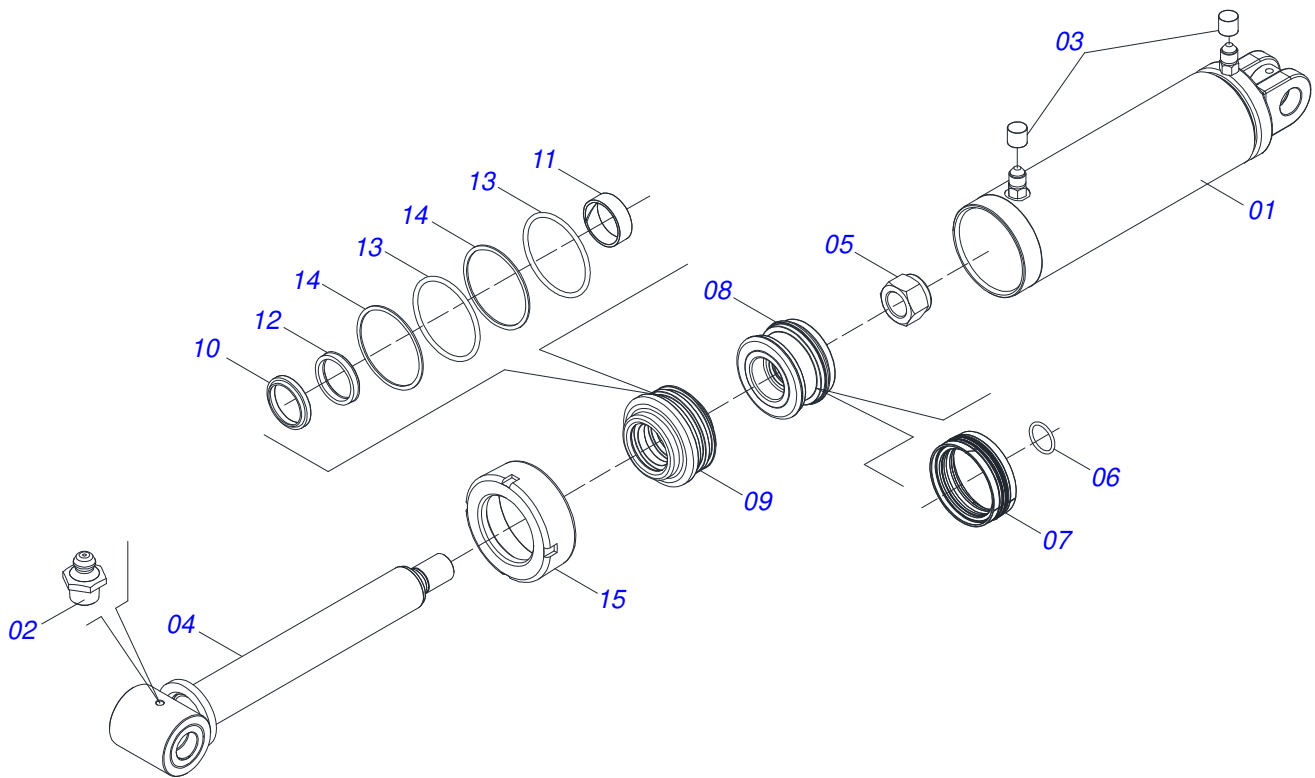

Item	Código	Descrição	Ver Pág.	QT
01	0501067256	CAMISA 101,60 X 364		01
02	0503010002	GRAXEIRA 1800		02
03	0503030385	PLUG CILINDRICO N-002		02
04	0521066345	HASTE 50,80 X 452		01
05	0503010817	PORCA SEXTAVADA AUTOTRAVANTE COM NYLON 1.1/4 UNF ALTA G.5 ZN		01
06	0503010345	ANEL O RING 2-218 N 3006-9B 1G04609		01
07	0503015633	VEDACAO SELEMASTER DSM PCB0NB102-NCRO		01
08	0502012842	EMBOLO 50,80 X 101,60 GATG		01
09	0581010678	SUPORTE ANEIS 50,80 X 101		01
10	0503015636	VEDACAO SCRAPER WAE302000-Z04		01
11	0503018025	ANEL GUIA W2-2250-750 (3097 AGEL)		01
12	0503018026	GAXETA 1870-2000-375 B POLYMAX		01
13	0503010338	ANEL O RING 2-342 N 3006-9B		02
14	0503011061	ANEL BACK-UP 8-342		02
15	0502012822	TAMPA MOVEI 101,60		01