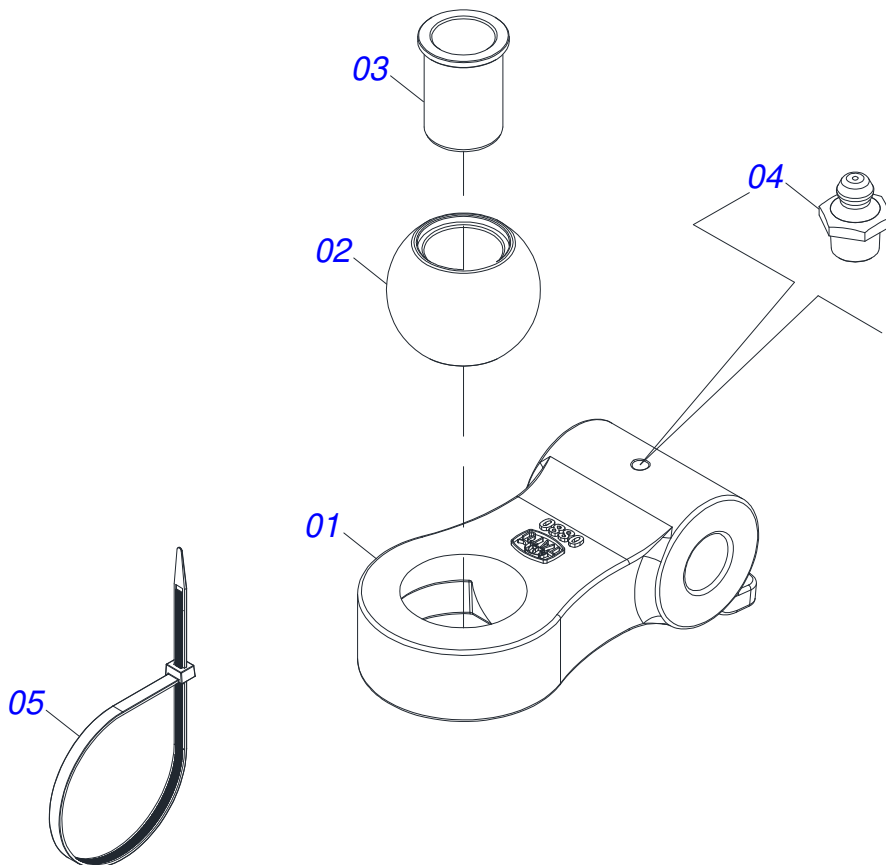

Item	Código	Descrição	Ver Pág.	QT
01	0502040880	CORPO ENGATE COM APOIO COM ROTULA		01
02	0502040885	CORPO ROTULA 41 X 80 X 60		01
03	0591012511	LUVA 33 X 40,93 X 47,50 X 60		01
04	0503010002	GRAXEIRA 1800		01
05	0503018829	ABRACADEIRA NYLON 7,8 X 1,8 X 390 MM RUBBERPLASTIC		01