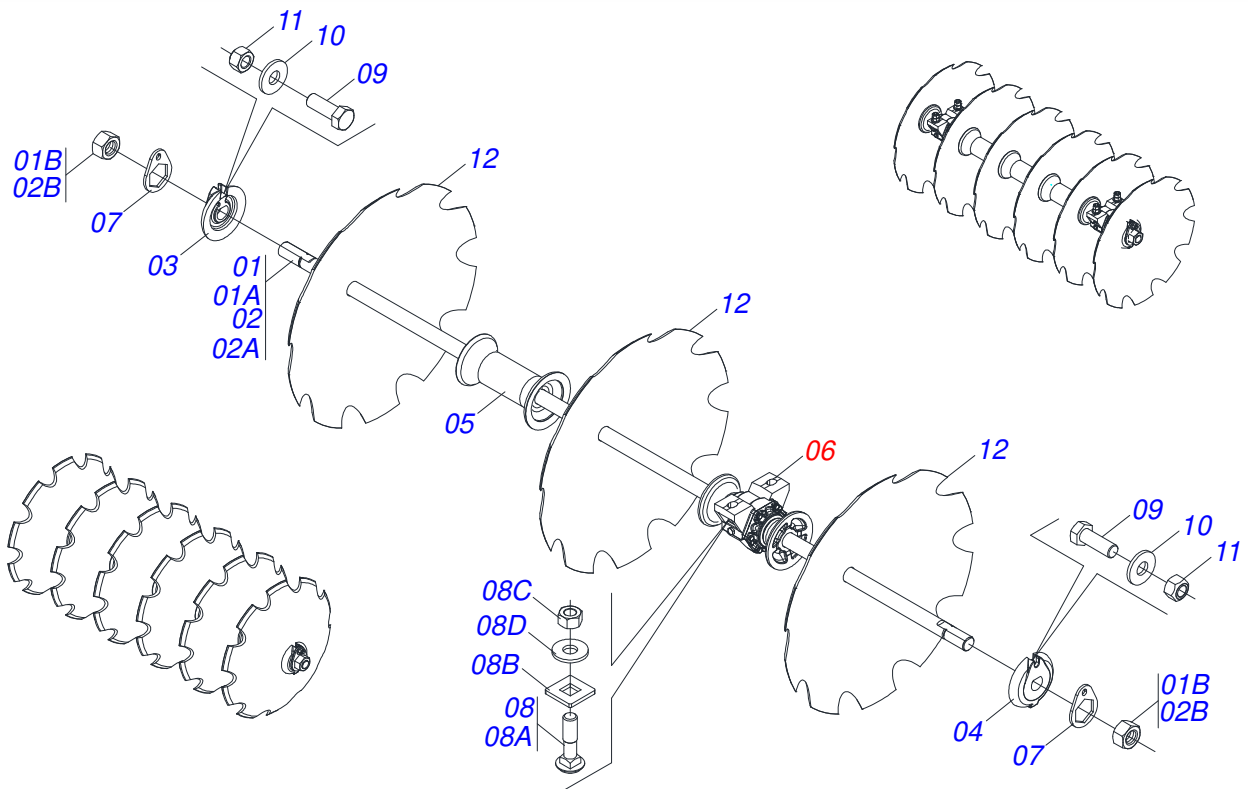

ENGATE COM APOIO COM ROTULA COMPLETO (FUNDIDO)

Item	Código	Descrição	Ver Pág.	QT
001	0502040880	CORPO ENGATE COM APOIO COM ROTULA		01
002	0502040885	CORPO ROTULA 41 X 80 X 60		01
003	0591012511	LUVA 33 X 40,93 X 47,50 X 60		01
004	0503010002	GRAXEIRA 1800		01
005	0503018829	ABRACADEIRA NYLON 7,8 X 1,8 X 390 MM RUBBERPLASTIC		01

Item	Código	Descrição	Ver Pág.	QT
01	0503010858	PNEU 11L-15 10L		01
02	0503011468	RODA 10LB X 15 X 6F X 152,4 DCA/PSA		01
03	0503010860	CAMARA AR 11L 15		01

Item	Código	Descrição	Ver Pág.	QT
01	0503011627	MACHO ENGATE RAPIDO AGRICOLA 1/2 NPT		01
02	0503011882	TAMPA PLASTICA PARA ENGATE RAPIDO MACHO		01

Item	Código	Descrição	Ver Pág.	QT
01	0511067334	SUPORE MANGUEIRA		01
02	0503010014	PORCA SEXTAVADA 3/4 UNC (PESADA) G.5 ZN		02
03	0501010322	ARRUELA LISA 20,50 X 46 X 4,00 ZN		02

Item	Código	Descrição	Ver Pág.	QT
01	0503062157	MACACO COMPLETO (1259) ROBUSTEC	10	01