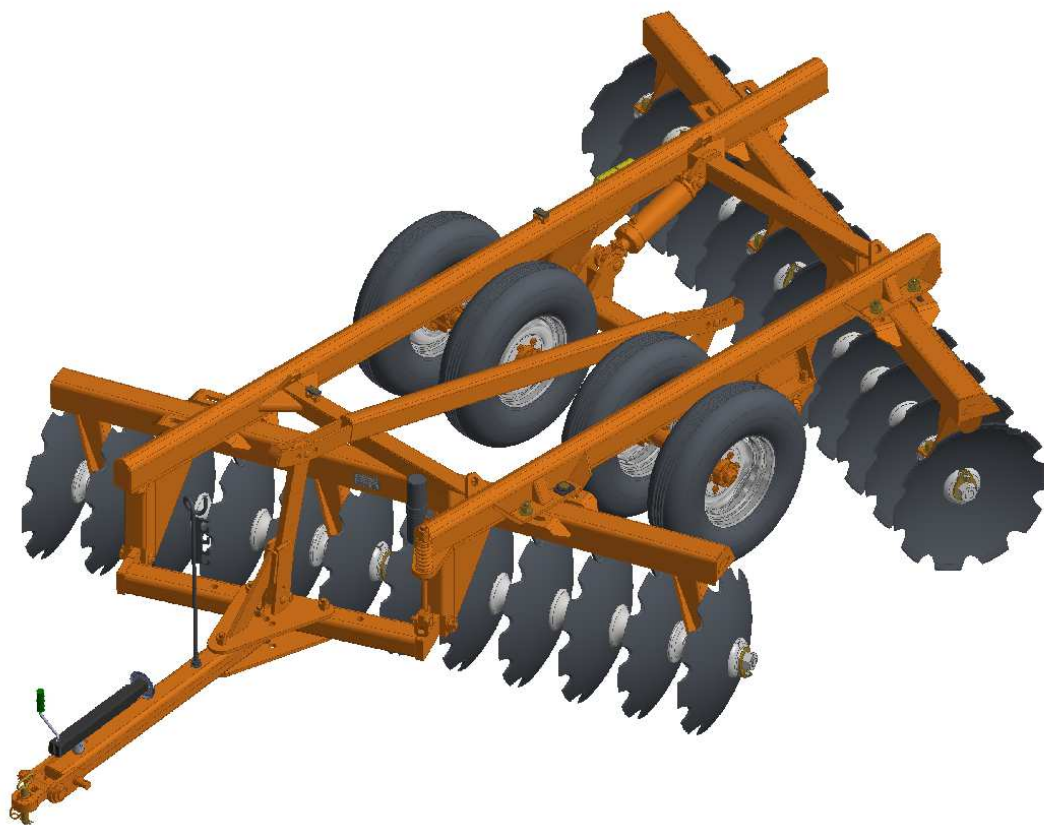

CATÁLOGO DE PEÇAS

GRADES

Código:

0501092777

Produto:

GIPCR 300 - 22/24D

Série:

S-0703

Revisão:

00

Data da Revisão:

MARÇO/2021

PRODUTOS

Código	Descrição
0120880021	GIPCR 300 22 X 30 X 7,50 DM PN 11L15 S-0703
0120880017	GIPCR 300 24X30X7,50 DM PN 11L15 S-0703

ATENÇÃO: IMPORTANTE

A Civemasa reserva o direito de aperfeiçoar e/ ou alterar as características técnicas de seus produtos, sem a obrigação de assim proceder com os já comercializados e sem conhecimento prévio da revenda ou do consumidor.

INDICE

0909099181	CHASSI COMPLETO	1
0501054931	RODADO SEM PNEU	2
0501051142	CAIXA RODADO COM ROLAMENTO	3
0511059180	CILINDRO HIDRAULICO 50,80 X 101,60 X 515 X 203	4
0521048502	BARRA TRACAO COMPLETA 1586 X 100	5
0521057520	ENGATE COM APOIO COM ROTULA COMPLETO (FUNDIDO)	6
0503060181	RODA COM PNEU 11L-15 10L 6F COMPLETO	7
0501053834	MACHO ENGATE RAPIDO AGRICOLA 1/2 NPT COM TAMPA	8
0501040257	SUPORTE MANGUEIRA 3/4 X 975 COMPLETO	9
0503062157	MACACO COMPLETO (1259) ROBUSTEC	10
0909095659	SEÇÃO DE DISCOS 22/24D	11
0511042128	MANCAL AGR DM OL 292 X 1.3/4	12