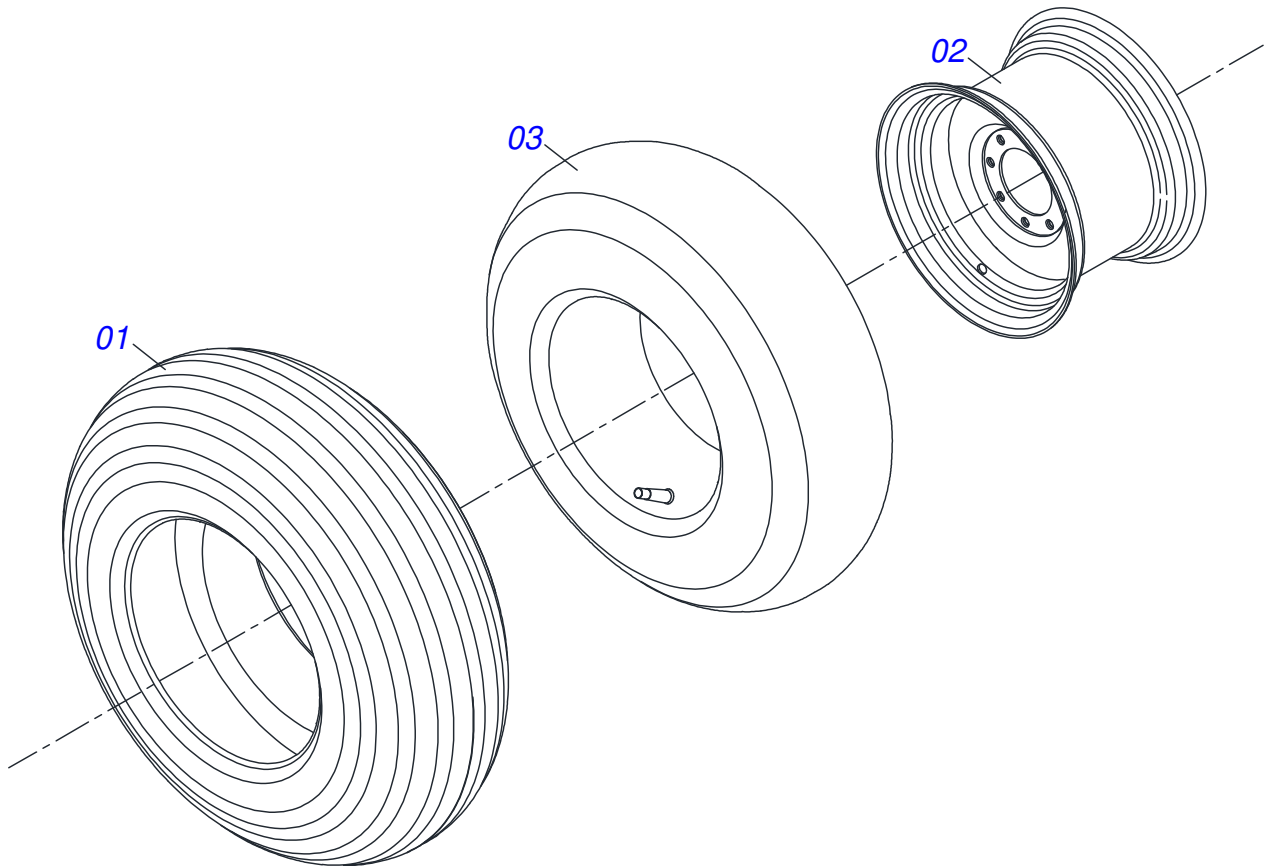

Item	Código	Descrição	Ver Pág.	QT
01	0503010858	PNEU 11L-15 10L		01
02	0503011468	RODA 10LB X 15 X 6F X 152,4 DCA/PSA		01
03	0503010860	CAMARA AR 11L 15		01