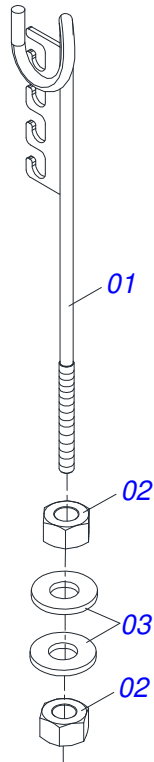

ENGATE COM APOIO COM ROTULA COMPLETO (FUNDIDO)

Item	Código	Descrição	Ver Pág.	QT
001	0502040880	CORPO ENGATE COM APOIO COM ROTULA		01
002	0502040885	CORPO ROTULA 41 X 80 X 60		01
003	0591012511	LUVA 33 X 40,93 X 47,50 X 60		01
004	0503010002	GRAXEIRA 1800		01
005	0503018829	ABRACADEIRA NYLON 7,8 X 1,8 X 390 MM RUBBERPLASTIC		01

Item	Código	Descrição	Ver Pág.	QT
01	0503010858	PNEU 11L-15 10L		01
02	0503011468	RODA 10LB X 15 X 6F X 152,4 DCA/PSA		01
03	0503010860	CAMARA AR 11L 15		01

Item	Código	Descrição	Ver Pág.	QT
01	0503011627	MACHO ENGATE RAPIDO AGRICOLA 1/2 NPT		01
02	0503011882	TAMPA PLASTICA PARA ENGATE RAPIDO MACHO		01