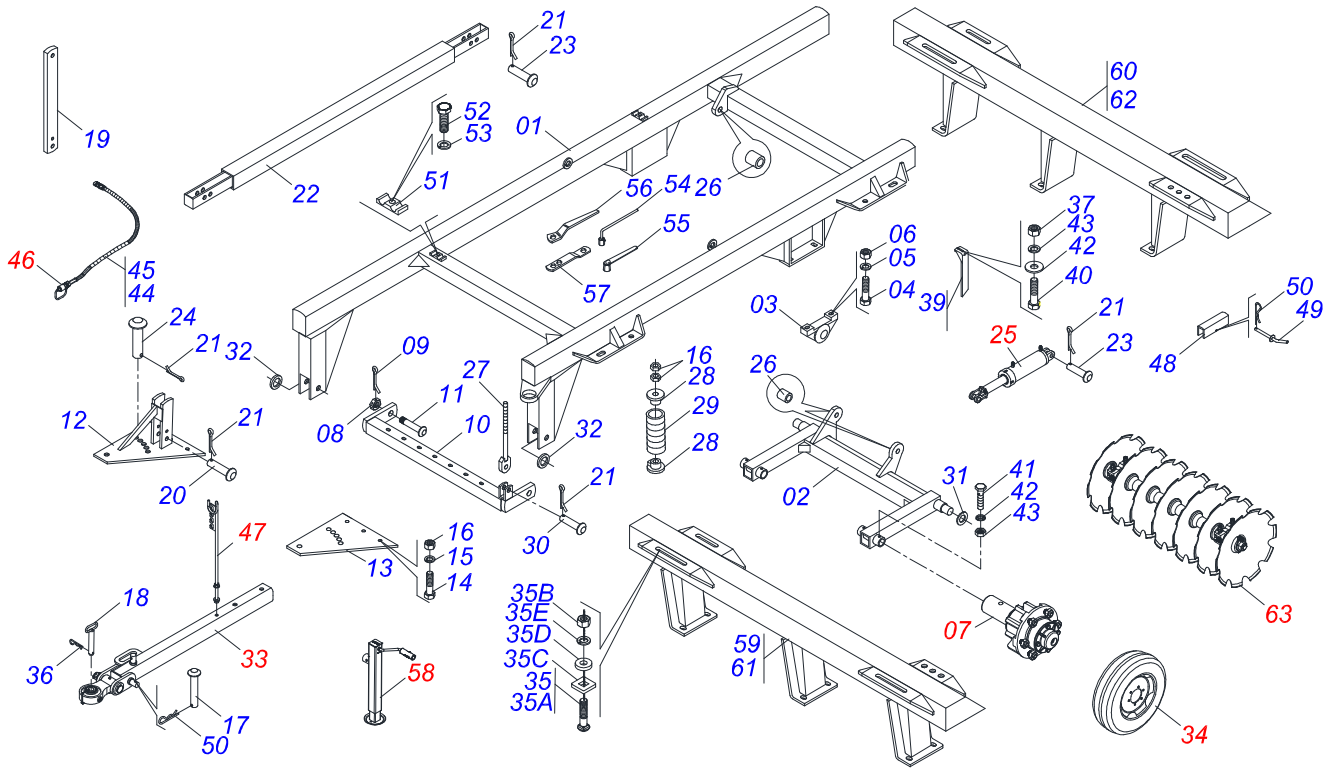

CATÁLOGO DE PEÇAS

GRADES

Código:

0501092777

Produto:

GIPCR 300 - 22/24D

Série:

S-0703

Revisão:

00

Data da Revisão:

MARÇO/2021

PRODUTOS

Código	Descrição
0120880021	GIPCR 300 22 X 30 X 7,50 DM PN 11L15 S-0703
0120880017	GIPCR 300 24X30X7,50 DM PN 11L15 S-0703

ATENÇÃO: IMPORTANTE

A Civemasa reserva o direito de aperfeiçoar e/ ou alterar as características técnicas de seus produtos, sem a obrigação de assim proceder com os já comercializados e sem conhecimento prévio da revenda ou do consumidor.

INDICE

0909099181	CHASSI COMPLETO	1
0501054931	RODADO SEM PNEU	2
0501051142	CAIXA RODADO COM ROLAMENTO	3
0511059180	CILINDRO HIDRAULICO 50,80 X 101,60 X 515 X 203	4
0521048502	BARRA TRACAO COMPLETA 1586 X 100	5
0521057520	ENGATE COM APOIO COM ROTULA COMPLETO (FUNDIDO)	6
0503060181	RODA COM PNEU 11L-15 10L 6F COMPLETO	7
0501053834	MACHO ENGATE RAPIDO AGRICOLA 1/2 NPT COM TAMPA	8
0501040257	SUPORTE MANGUEIRA 3/4 X 975 COMPLETO	9
0503062157	MACACO COMPLETO (1259) ROBUSTEC	10
0909095659	SEÇÃO DE DISCOS 22/24D	11
0511042128	MANCAL AGR DM OL 292 X 1.3/4	12