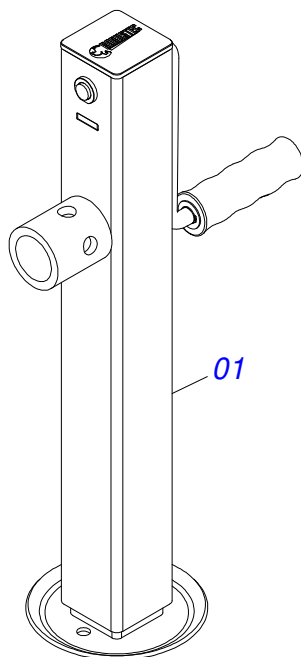

Item	Código	Descrição	Ver Pág.	QT
01	0503062157	MACACO COMPLETO (1259) ROBUSTEC	10	01