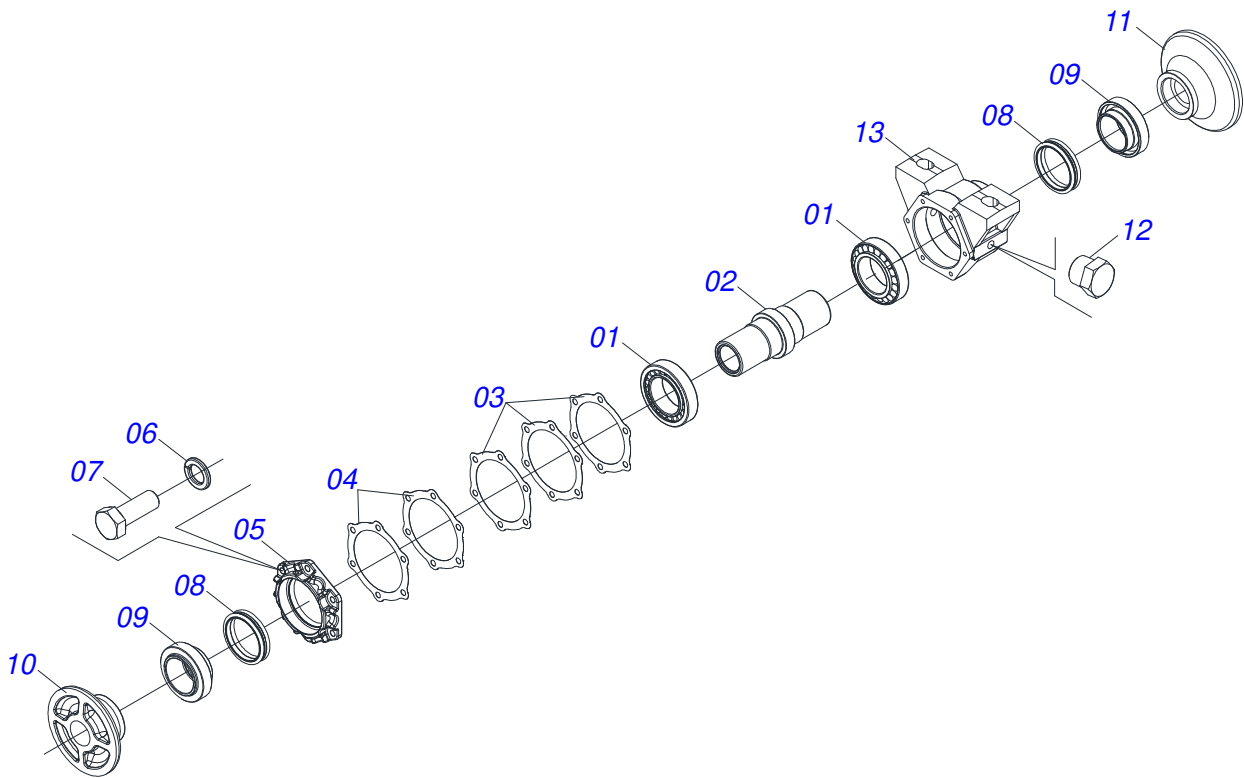

Item	Código	Descrição	Ver Pág.	QT
001	0503010104	ROLAMENTO 3984/3920 IMP		02
002	0502010824	EIXO CM/DM 1G89316		01
003	0503030030	JUNTA VEDACAO 142 X 113,2 X 0,3		03
004	0503030685	JUNTA VEDACAO 142 X 113,2 X 0,1		02
005	0502020161	TAMPA CAIXA DM MRO-225 1.5/8		01
006	0503011443	ARRUELA PRESSAO 3/8 SA		06
007	0503010237	PARAFUSO 3/8 UNC X 1 C S G.5 ZN		06
008	0503030027	RETENTOR LP JB-255		02
009	0502010823	PORTA RETENTOR COM LUVA		02
010	0502012194	ENCOSTO INT DISCO GAICR 300		01
011	0502012195	ENCOSTO EXT DISCO GAICR 300		01
012	0503010856	BUJAO R3/8" BSPT		02
013	0502020477	CAIXA MANCAL AGRICOLA DM OL 225		01