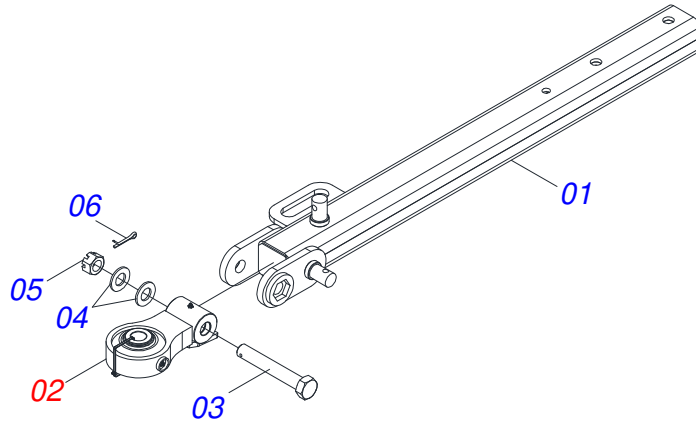

Item	Código	Descrição	Ver Pág.	QT
01	0521069165	BARRA TRACAO 1416 GDFM		01
02	0521057520	ENGATE COM APOIO COM ROTULA COMPLETO 6 (FUNDIDO)		01
03	0581015973	PARAFUSO 1.1/4 UNC X 8 C S G5		01
04	0501017779	ARRUELA LISA 32 X 60 X 4,75		02
05	0503013026	PORCA CASTELO 1.1/4 UNC 1K03893 ZN		01
06	0503010010	CONTRAPINO 1/4 X 2.1/2		01