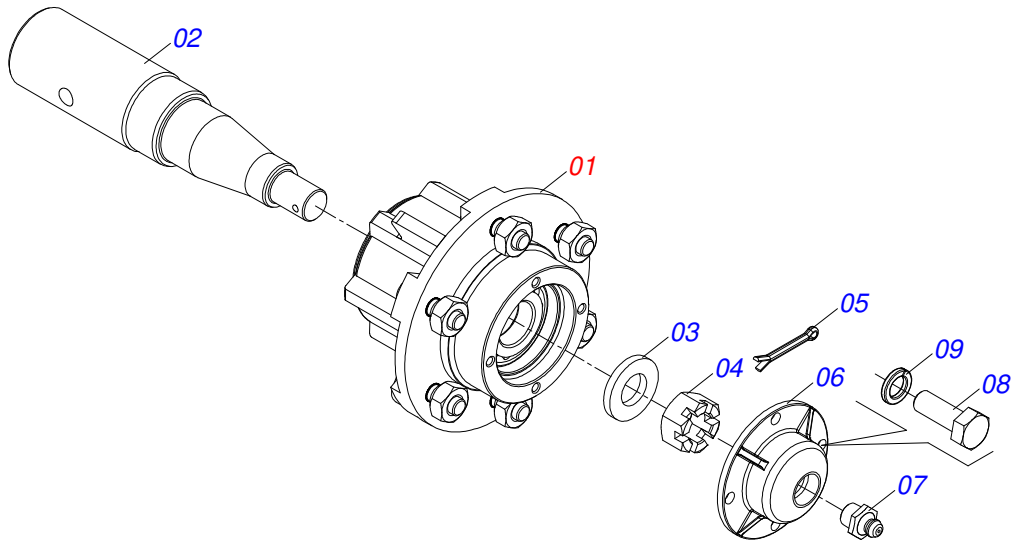

Item	Código	Descrição	Ver Pág.	QT
01	0501051142	CAIXA RODADO COM ROLAMENTO	3	01
02	0541010739	EIXO 63,40 X 285 GAICRL 16A24		01
03	0501016545	ARRUELA LISA 26 X 50 X 6,30 ZN		01
04	0503030009	PORCA CASTELO 1 UNS 14FPP X 22 ZN		01
05	0503010018	CONTRAPINO 5/32 X 1.1/2		01
06	0502020591	TAMPA PROTETORA		01
07	0503010002	GRAXEIRA 1800		01
08	0503010358	PARAFUSO 5/16 UNC X 7/8 C S G.5 ZN		04
09	0503011444	ARRUELA PRESSAO 5/16 SA		04