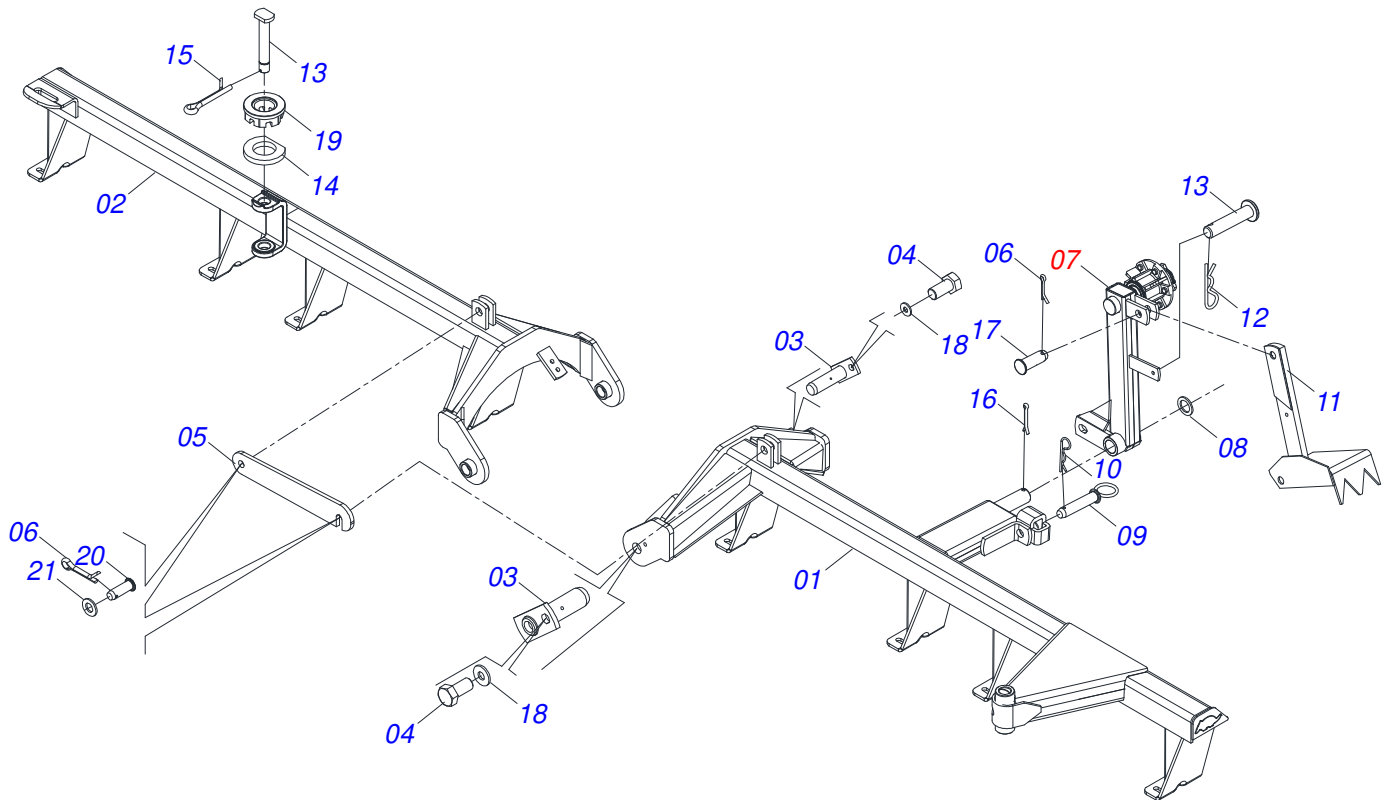

Item	Código	Descrição	Ver Pág.	QT
001	0511069388	CHASSI TRASEIRA DIREITA		01
002	0511069389	CHASSI TRASEIRA ESQUERDA		01
003	0501063751	EIXO ARTIC C/TRAV 37,2X140P/GRAX SA		02
004	0503010962	PARAFUSO 5/8 UNC X 1.1/4 C S G.5 ZN		02
005	0501018941	TRAVA P/TRANSP GNF S-590		01
006	0503010571	CONTRAPINO 1/4 X 1.1/2		02
007	0501051637	RODADO ESQUERDO SEM PNEU GNM	9	01
008	0501015875	ARRUELA LISA 53,2/53,7X80X6,3N GNF		01
009	0521066143	EIXO JUNCAO 25 X 105 C/ARGOLA SA GNM		01
010	0503030012	CUPILHA 4 X 88		01
011	0501060597	MACACO SUSP DIR		01
012	0503030168	CUPILHA 3 X 50		01
013	0531019497	EIXO ARTICULADO 38,10 X 235		01
014	0531019540	ARRUELA LISA 39,50X70X9,50 COM RECORTE		01
015	0503010010	CONTRAPINO 1/4 X 2.1/2		01
016	0503010534	CONTRAPINO 3/8 X 2.1/2 ZN 1G13300		01
017	0521010592	EIXO JUNCAO 27,80 X 80 GNL ZN		01
018	0501012140	ARRUELA LISA 16,50 X 40 X 4,00 ZN		02
019	0501011301	PORCA CASTELO 1.1/2UNC 6FPP SEXTAVADA 2.5/16ZN		01
020	0521012535	EIXO JUNCAO 27,80 X 70 C A ZN		02
021	0511817480	ARRUELA LISA 29 X 54 X 4,75 SA		02