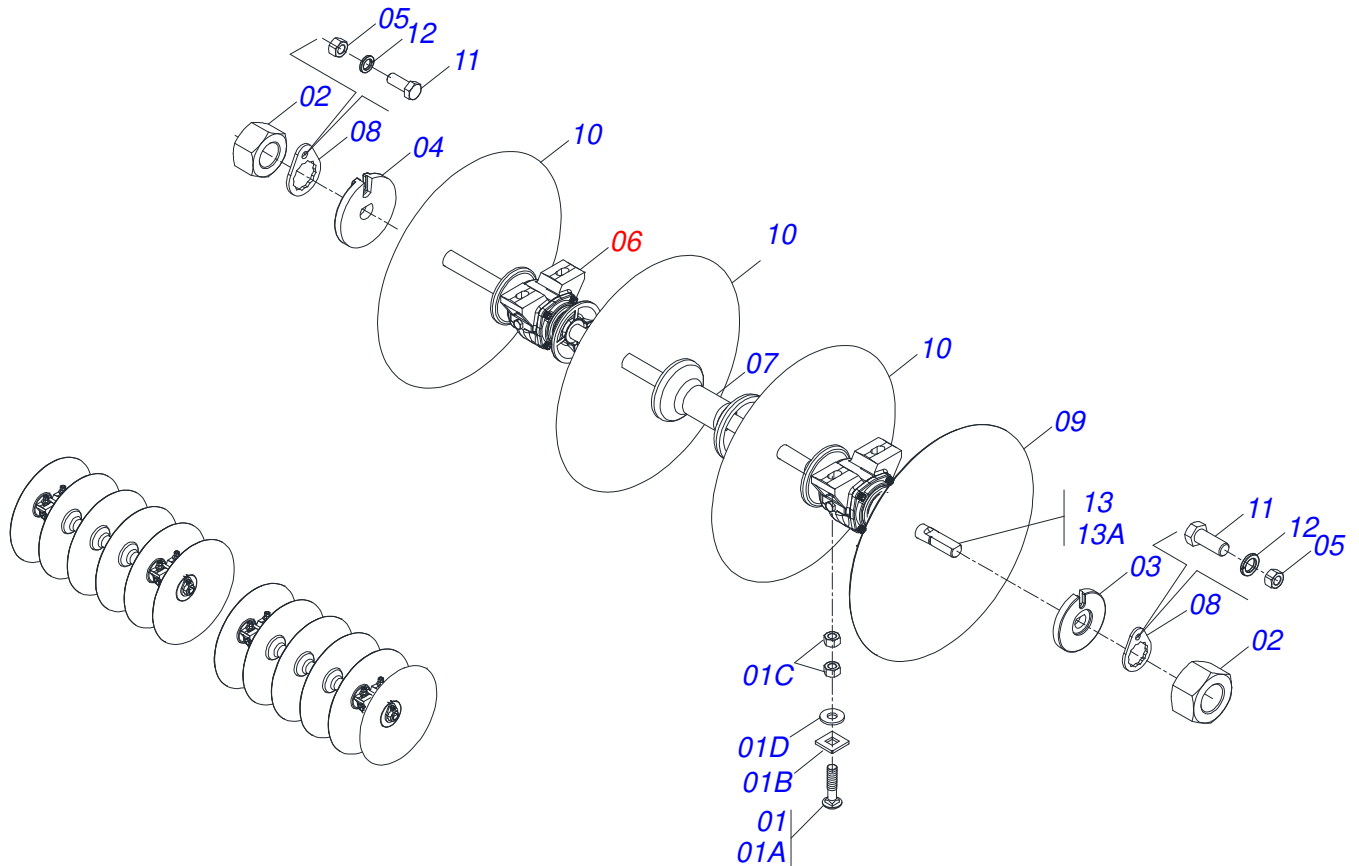

Item	Código	Descrição	Ver Pág.	QT
01	0501058802	CONJ PCS IMPL 5/8 UNC X 2.3/4 CAPQ		04
01A	0503015154	PARAF 5/8 UNC X 2.3/4 CAPQ G.5 ZN		04
01B	0501010947	TRAVA PARAF 5/8 GN/GNM		04
01C	0503010013	PORCA SEXTAVADA 5/8 UNC G.5 ZN		04
01D	0501012140	ARRUELA LISA 16,50 X 40 X 4,00 ZN		04
02	0501810087	PORCA 1.1/4 UNC 7FPP (SEXT.2) SA		02
03	0502010835	TRAVA EIXO 1.1/4 EXT GN 24		01
04	0502010834	TRAVA EIXO INT 1.1/4		01
05	0503010013	PORCA SEXTAVADA 5/8 UNC G.5 ZN		02
06	0501046913	MANCAL AGR CM GX 192,5 1.1/4 PR	11	02
07	0502010549	SEPD 192,5 C/ FR 1.1/4		03
08	0501010455	TRAVA PORCA GN/GNL		02
09	0601027301	DL20X3,5 C57AF02FR1.5/16 TATU		01
09.	0602027342	DR20X4,5 C57AF02FR1.5/16 10R TATU		01
09..	0602025251	DR18X3,5 C45AF02FC31,75 D247 9REC		01
10	0601029417	DL22X4,5 C64AF02FR1.5/16 TATU		01
10.	0602027340	DR20X3,5 C57AF02FR1.5/16 10REC TATU		11
10..	0602027304	DR20X4 C52AFPFR70+4FR D191 10R AUS		11
10...	0602027342	DR20X4,5 C57AF02FR1.5/16 10R TATU		11
10....	0602027301	DR20X3,5 C50AF02FQ1.3/16XFC1.5/16		11
10.....	0602029421	DR22X4,5 C64AF02FR1.5/16 10R TATU		11
10.....	0602029418	DR22X4 C64AF02FR1.9/16 10R TATU		11
11	0501011234	PARAF 5/8 UNC X 3 C A P Q G.5 ZN		02
12	0503010027	ARRUELA PRESSAO 5/8 ZN 1K01574		02
13	0501042201	EIXO 1.1/4 X 1090 C/PORCAS		01
13A	0501016649	EIXO 1.1/4 X 1090		01