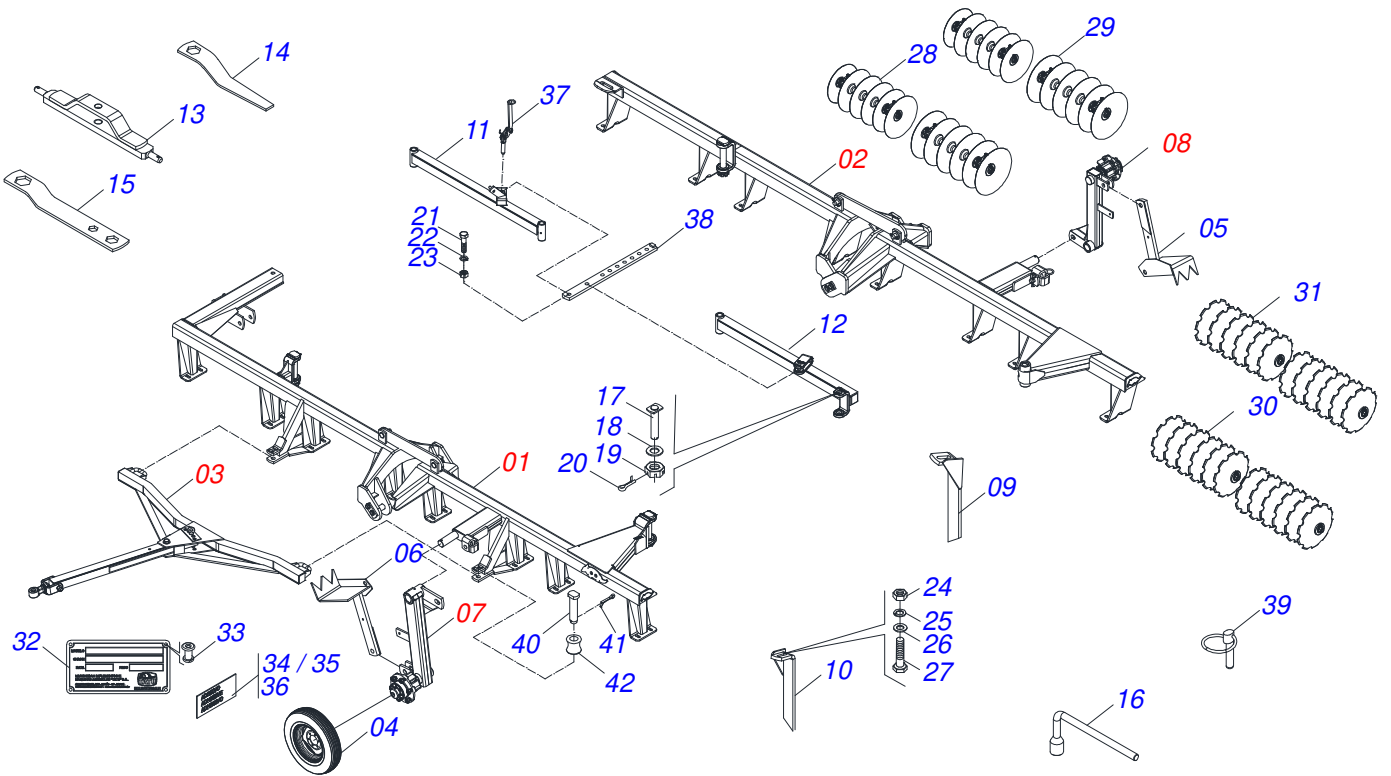

Item	Código	Descrição	Ver Pág.	QT
01	0521041747	CHASSI DIANTEIRO COMPLETO GDFM 48 S-1107	2	01
02	0521041749	CHASSI TRASEIRO COMPLETO GDFM 48 S-1107	3	01
03	0511047373	CABEÇALHO COMPLETO GNFM 48 S-1107	12	01
04	0503060094	RODA COM PNEU 600X16-6L COMPLETO		02
05	0501060597	MACACO SUSP DIR		02
06	0501060598	MACACO SUSP ESQ		02
07	0501051638	RODADO DIREITO SEM PNEU GNM	8	01
08	0501051637	RODADO ESQUERDO SEM PNEU GNM	9	01
09	0501063963	LIMPADOR DIANTEIRO		17
10	0501063962	LIMPADOR TRASEIRO		17
11	0501064509	BARRA ESTAB DIANT 1395		01
12	0501064508	BARRA ESTAB TRAS 1360		01
13	0521062443	BARRA P/ TRANSPORTE GNM/GNFM		01
14	0501010198	CHAVE 1.1/4 CABO CHATO		02
15	0511018451	CHAVE UNIV 5/8 X 3/4 X 1 GAM		01
16	0501068273	CHAVE 5/8 CABO CILINDRO		01
17	0531019497	EIXO ARTICULADO 38,10 X 235		01
18	0531019540	ARRUELA LISA 39,50X70X9,50 COM RECORTE		01
19	0501011301	PORCA CASTELO 1.1/2UNC 6FPP SEXTAVADA 2.5/16ZN		01
20	0503010010	CONTRAPINO 1/4 X 2.1/2		06
21	0503011432	PARAFUSO 1 UNC X 4 CS G.5 ZN		01
22	0503010012	ARRUELA PRESSAO 1 ZN 1K01602		01
23	0501010059	PORCA SEXTAVADA 1 UNC (PESADA) G.5 ZN		01
24	0503010060	PORCA SEXTAVADA 1/2 UNC G.5 ZN		76
25	0503010019	ARRUELA PRESSAO 1/2 ZN 1K01556		76
26	0511017302	ARRUELA LISA 13,50 X 32,50 X 3,0 ZN		60
27	0503011082	PARAFUSO 1/2 UNC X 1.3/4 CSRT G.5 ZN		60
28	0909098887	SEÇÃO DE DISCOS TRASEIRA DIREITA	4	01
29	0909098888	SEÇÃO DE DISCOS TRASEIRA ESQUERDA	5	01
30	0909098889	SEÇÃO DE DISCOS DIANTEIRA ESQUERDA	6	01
31	0909098890	SEÇÃO DE DISCOS DIANTEIRA DIREITA	7	01