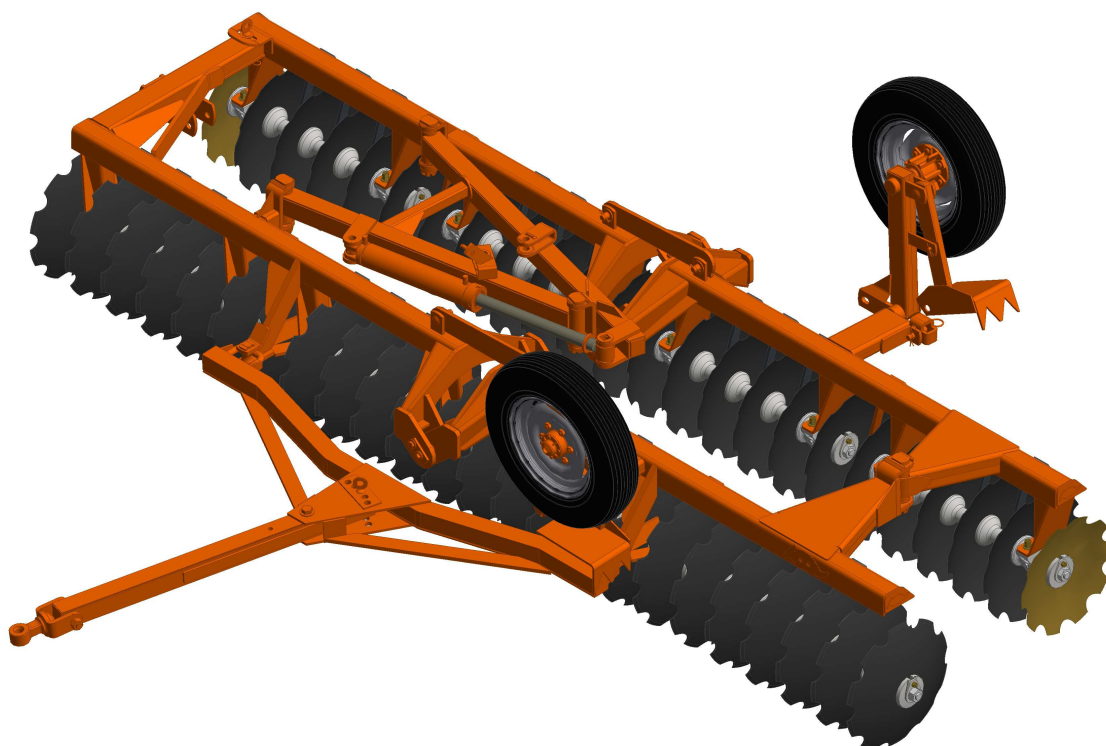

## GRADES

**Código:**

0501092776

**Produto:**

GDFM 48 DM

**Série:**

S-1107

**Revisão:**