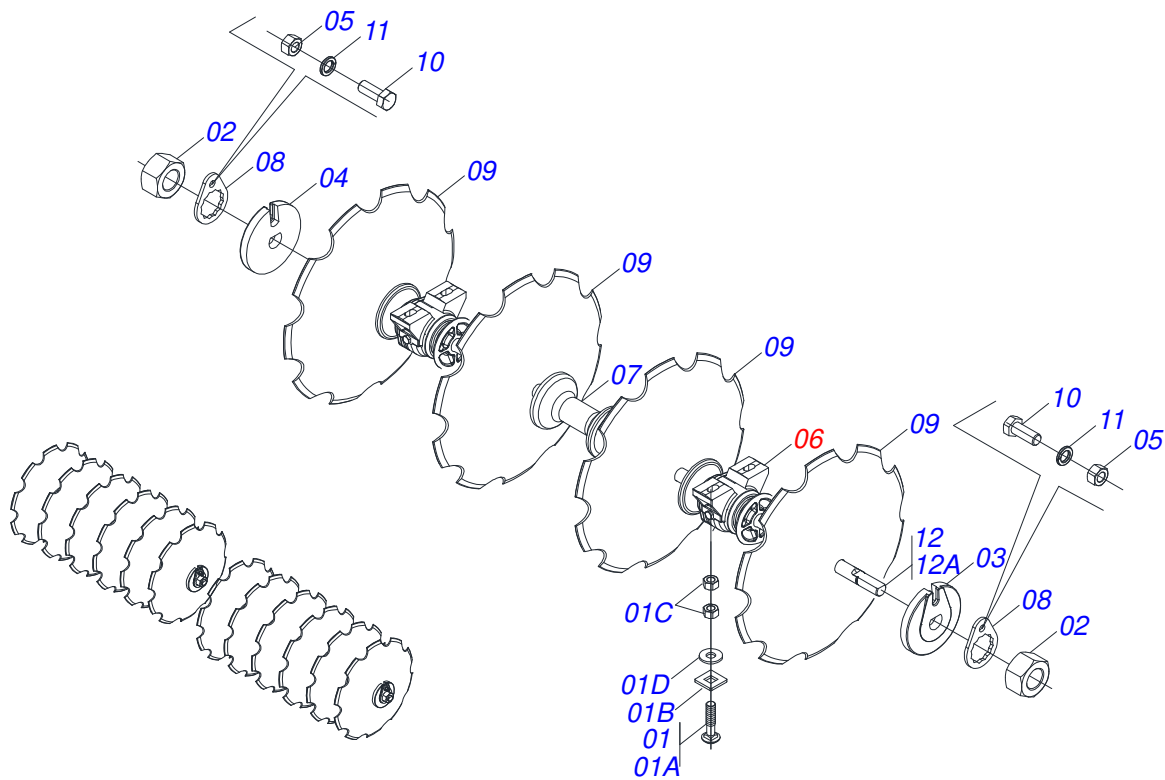

Item	Código	Descrição	Ver Pág.	QT
01	0501058802	CONJ PCS IMPL 5/8 UNC X 2.3/4 CAPQ		04
01A	0503015154	PARAF 5/8 UNC X 2.3/4 CAPQ G.5 ZN		04
01B	0501010947	TRAVA PARAF 5/8 GN/GNM		04
01C	0503010013	PORCA SEXTAVADA 5/8 UNC G.5 ZN		04
01D	0501012140	ARRUELA LISA 16,50 X 40 X 4,00 ZN		04
02	0501810087	PORCA 1.1/4 UNC 7FPP (SEXT.2) SA		02
03	0502010835	TRAVA EIXO 1.1/4 EXT GN 24		01
04	0502010834	TRAVA EIXO INT 1.1/4		01
05	0503010013	PORCA SEXTAVADA 5/8 UNC G.5 ZN		02
06	0501046913	MANCAL AGR CM GX 192,5 1.1/4 PR	11	02
07	0502010549	SEPD 192,5 C/ FR 1.1/4		03
08	0501010455	TRAVA PORCA GN/GNL		02
09	0602029421	DR22X4,5 C64AF02FR1.5/16 10R TATU		12
09.	0602027340	DR20X3,5 C57AF02FR1.5/16 10REC TATU		12
09..	0602029420	DR22X3,5 C64AF02FR1.5/16 D126 10R TATU		12
09...	0602029421	DR22X4,5 C64AF02FR1.5/16 10R TATU		12
10	0501011234	PARAF 5/8 UNC X 3 C A P Q G.5 ZN		02
11	0503010027	ARRUELA PRESSAO 5/8 ZN 1K01574		02
12	0501042201	EIXO 1.1/4 X 1090 C/PORCAS		01
12A	0501016649	EIXO 1.1/4 X 1090		01