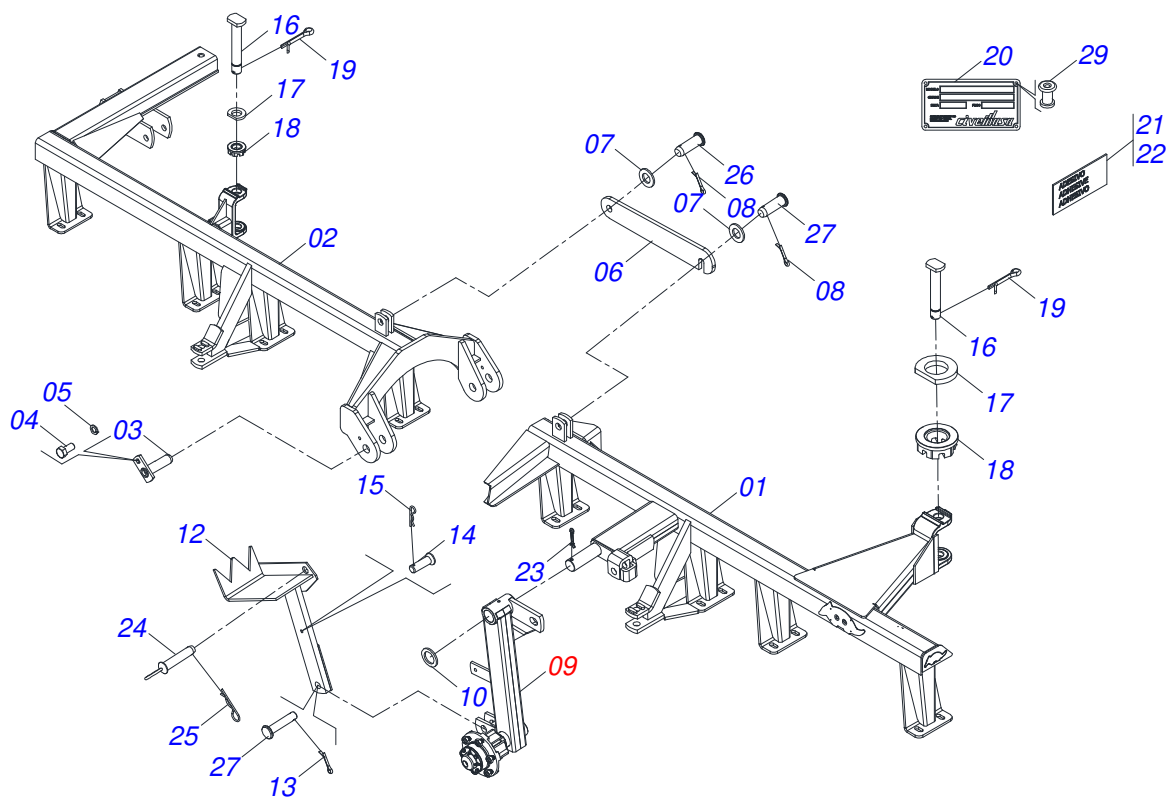

Item	Código	Descrição	Ver Pág.	QT
32	0503034003	ETIQUETA IDENTIFICAÇÃO ALUMINIO MARCHESAN 61X118		02
33	0503010001	REBITE POP AD 423 3,2 X 5,5		04
34	0503034706	ETIQUETA ADESIVA		01
35	0503034022	ETIQUETA ADESIVA LOGO TATU 60X80		01
36	0503034438	ETIQUETA ADESIVA ABERTURA FECHAMENTO SECOES		01
37	0501047858	ACIONADOR REGULADOR COMPLETO		01
38	0501064197	BARRA REG 965		01
39	0503030430	PINO TRAVA 7/16 X 50		02
40	0521010628	EIXO JUNCAO 25,40 X 105 GNF		02
41	0503010571	CONTRAPINO 1/4 X 1.1/2		02
42	0502040147	CARR BARRA ENG GNF/GNL ZN		02