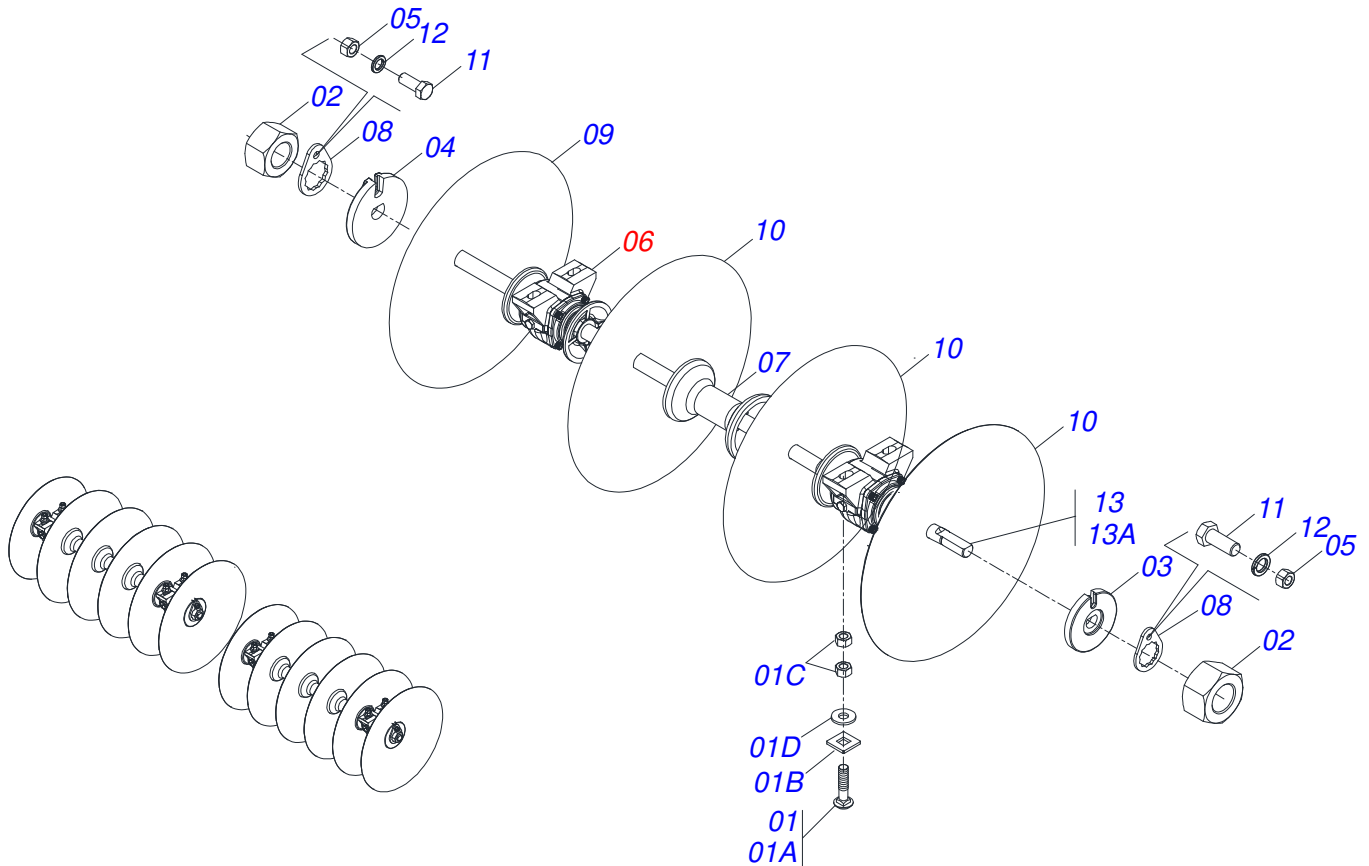

Item	Código	Descrição	Ver Pág.	QT
01	0501058802	CONJ PCS IMPL 5/8 UNC X 2.3/4 CAPQ		04
01A	0503015154	PARAF 5/8 UNC X 2.3/4 CAPQ G.5 ZN		04
01B	0501010947	TRAVA PARAF 5/8 GN/GNM		04
01C	0503010013	PORCA SEXTAVADA 5/8 UNC G.5 ZN		04
01D	0501012140	ARRUELA LISA 16,50 X 40 X 4,00 ZN		04
02	0501810087	PORCA 1.1/4 UNC 7FPP (SEXT.2) SA		02
03	0502010835	TRAVA EIXO 1.1/4 EXT GN 24		01
04	0502010834	TRAVA EIXO INT 1.1/4		01
05	0503010013	PORCA SEXTAVADA 5/8 UNC G.5 ZN		02
06	0501046913	MANCAL AGR CM GX 192,5 1.1/4 PR	11	02
07	0502010549	SEPD 192,5 C/ FR 1.1/4		03
08	0501010455	TRAVA PORCA GN/GNL		02
09	0601027301	DL20X3,5 C57AF02FR1.5/16 TATU		01
09.	0602027340	DR20X3,5 C57AF02FR1.5/16 10REC TATU		01
09..	0602027342	DR20X4,5 C57AF02FR1.5/16 10R TATU		01
09...	0602025251	DR18X3,5 C45AF02FC31,75 D247 9REC		01
10	0601029417	DL22X4,5 C64AF02FR1.5/16 TATU		11
10.	0602027304	DR20X4 C52AFPAPFR70+4FR D191 10R AUS		11
10..	0602029418	DR22X4 C64AF02FR1.9/16 10R TATU		11
10...	0602029421	DR22X4,5 C64AF02FR1.5/16 10R TATU		11
10....	0602027301	DR20X3,5 C50AF02FQ1.3/16XFC1.5/16		11
10.....	0602029420	DR22X3,5 C64AF02FR1.5/16 D126 10R TATU		11
10.....	0602027342	DR20X4,5 C57AF02FR1.5/16 10R TATU		11
11	0501011234	PARAF 5/8 UNC X 3 C A P Q G.5 ZN		02
12	0503010027	ARRUELA PRESSAO 5/8 ZN 1K01574		02
13	0501042201	EIXO 1.1/4 X 1090 C/PORCAS		01
13A	0501016649	EIXO 1.1/4 X 1090		01