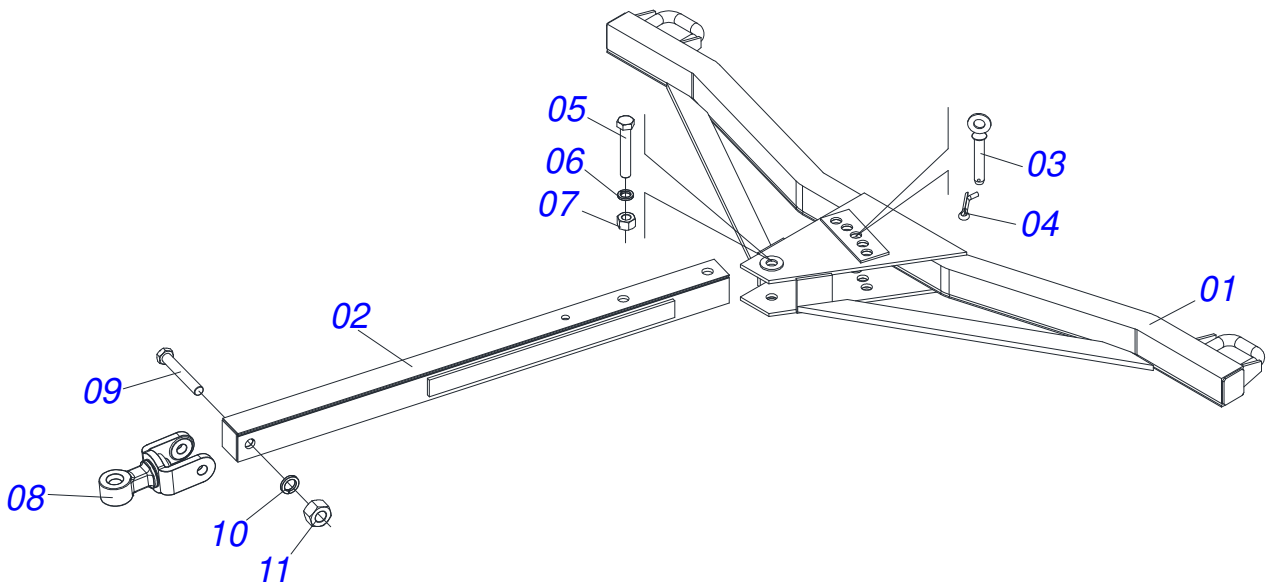

Item	Code	Description	See page	QT
001	0511069390	OFFSET BAR		01
002	0501060188	DRAWBAR ASSY		01
003	0501068993	0.9" X 5.5" COUPLING SHAFT		01
004	0503010523	1/4" X 2" COTTERPIN		02
005	0501010191	1" X 6" BOLT		01
006	0503011438	SPRING WASHER		01
007	0501010059	1.5/8 NUT		01
008	0521061775	TRACTOR HITCH		01
009	0501010060	1" X 6-1/2" BOLT		01
010	0503011438	SPRING WASHER		01
011	0501010059	1.5/8 NUT		01