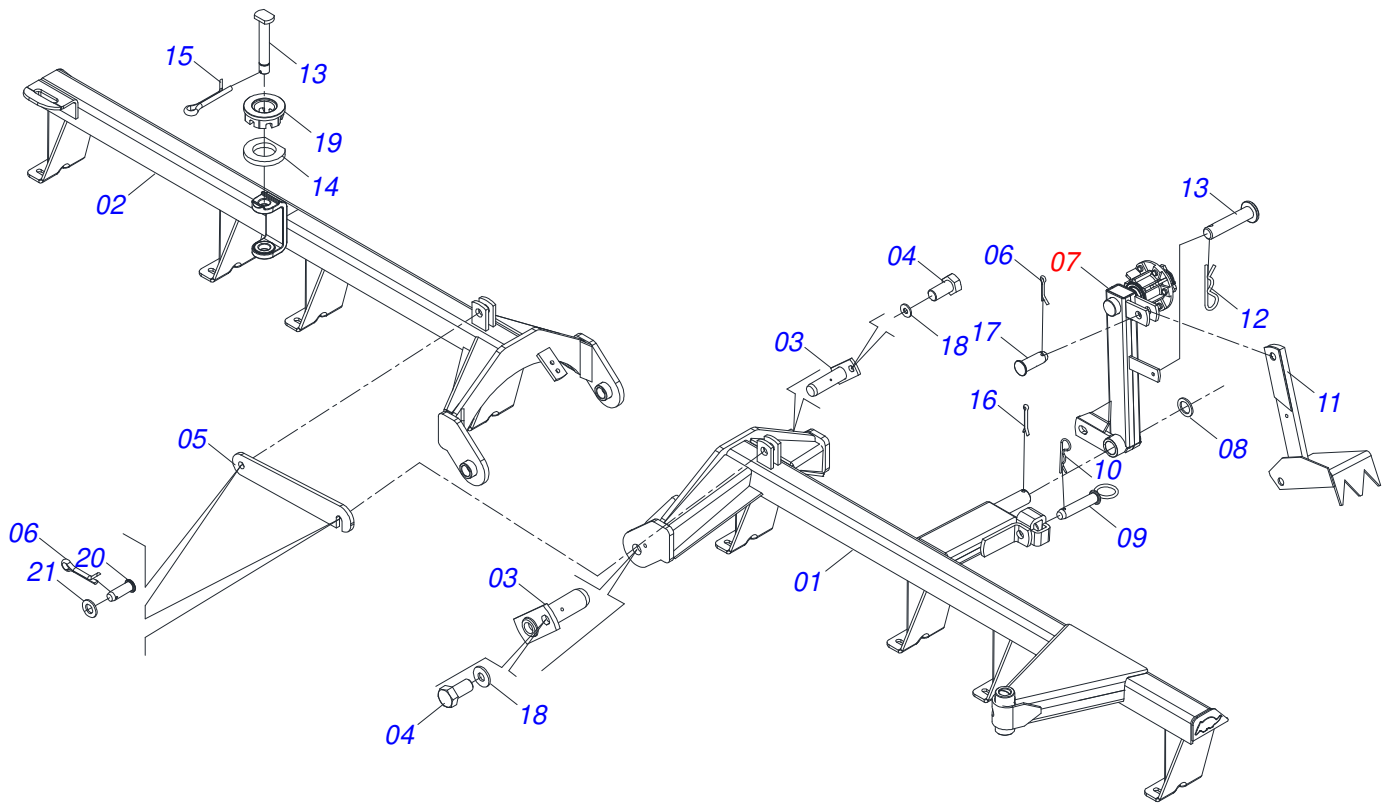

Item	Code	Description	See page	QT
001	0511069388	RIGHT REAR FRAME		01
002	0511069389	LEFT REAR FRAME		01
003	0501063751	1.5" X 5.5" PIVOT SHAFT		02
004	0503010962	5/8" X 1-1/4" BOLT		02
005	0501018941	TRANSPORT LOCK		01
006	0503010571	1/4" X 1.1/2 COTTERPIN		02
007	0501051637	RIGHT STUB SHAFT & HUB ASSY	9	01
008	0501015875	FLAT WASHER		01
009	0521066143	JUNCTION SHAFT		01
010	0503030012	HAIR PIN		01
011	0501060597	RIGHT DRAWBAR JACK		01
012	0503030168	HAIR PIN		01
013	0531019497	1.5" X 9.2" ARTICULATED AXIS		01
014	0531019540	FLAT WASHER		01
015	0503010010	1/4" X 2.1/2" COTTERPIN		01
016	0503010534	3/8 X 2-1/2 COTTERPIN		01
017	0521010592	1.1" X 3.1" COUPLING SHAFT		01
018	0501012140	FLAT WASHER		02
019	0501011301	1.1/2 UNC 6FPP 2.5/16 NUT		01
020	0521012535	1.1" X 2.7" COUPLING SHAFT		02
021	0511817480	FLAT WASHER		02