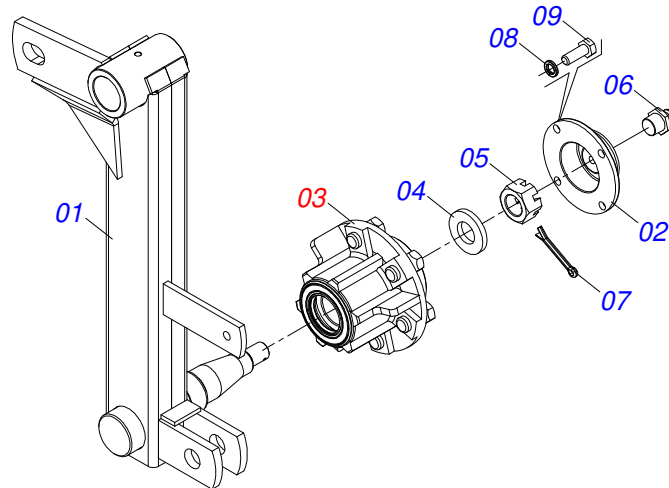

Item	Code	Description	See page	QT
01	0501068991	RIG CARRYING-WHEEL FIXATION SUPPORT		01
02	0502020591	PROTECCION COVER		01
03	0501051142	CARRYING WHEEL HUB	10	01
04	0501016545	FLAT WASHER		01
05	0503030009	1" CASTLE NUT		01
06	0503010002	1800 GREASE FITTING		01
07	0503010018	5/32 X 1-1/2 COTTERPIN		01
08	0503011444	SPRING WASHER		04
09	0503010358	5/16" X 5/8" BOLT		04