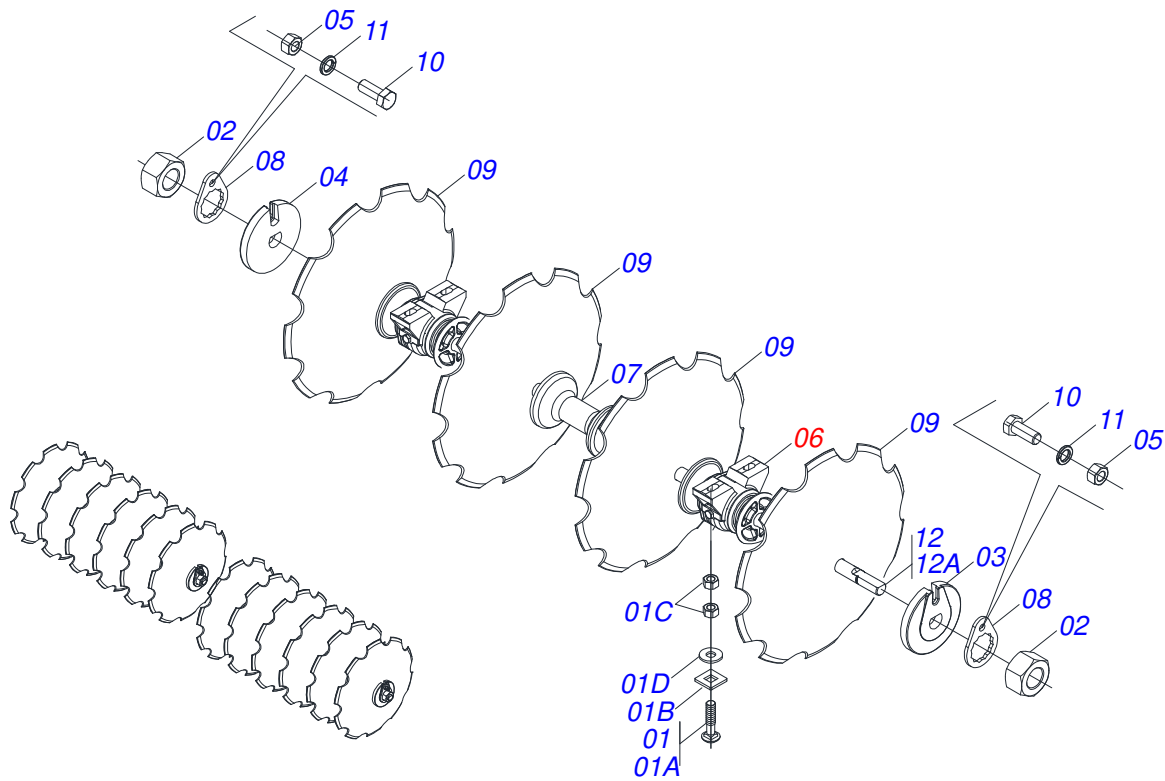

Item	Code	Description	See page	QT
01	0501058802	5/8 UNC X 2.3/4 BOLT ASSY		04
01A	0503015154	5/8" X 2.3/4" BOLT		04
01B	0501010947	5/8 NUT LOCK		04
01C	0503010013	5/8" NUT		04
01D	0501012140	FLAT WASHER		04
02	0501810087	NUT - 1.1/4 UNC 7FPP (SEXT.2) SA		02
03	0502010835	1-1/4" EXTERNAL AXLE WASHER		01
04	0502010834	1-1/4" INNER AXLE WASHER		01
05	0503010013	5/8" NUT		02
06	0501046913	GX 7" 1-1/4" BEARING ASSY	11	02
07	0502010549	7.6" X 1-1/4" SPACER		03
08	0501010455	1.1/4" NUT LOCK		02
09	0602029421	NOTCHED DISC		12
09.	0602027340	20" X 3,5 NOTCHED DISC BLADE		12
09..	0602029420	22" X 3,5 NOTCHED DISC BLADE		12
09...	0602029421	NOTCHED DISC		12
10	0501011234	5/8" X 3" BOLT		02
11	0503010027	5/8" SPRING WASHER		02
12	0501042201	1.1/4" X 1090 AXLE WITH NUTS		01
12A	0501016649	1.1/4" X 1090 AXLE		01