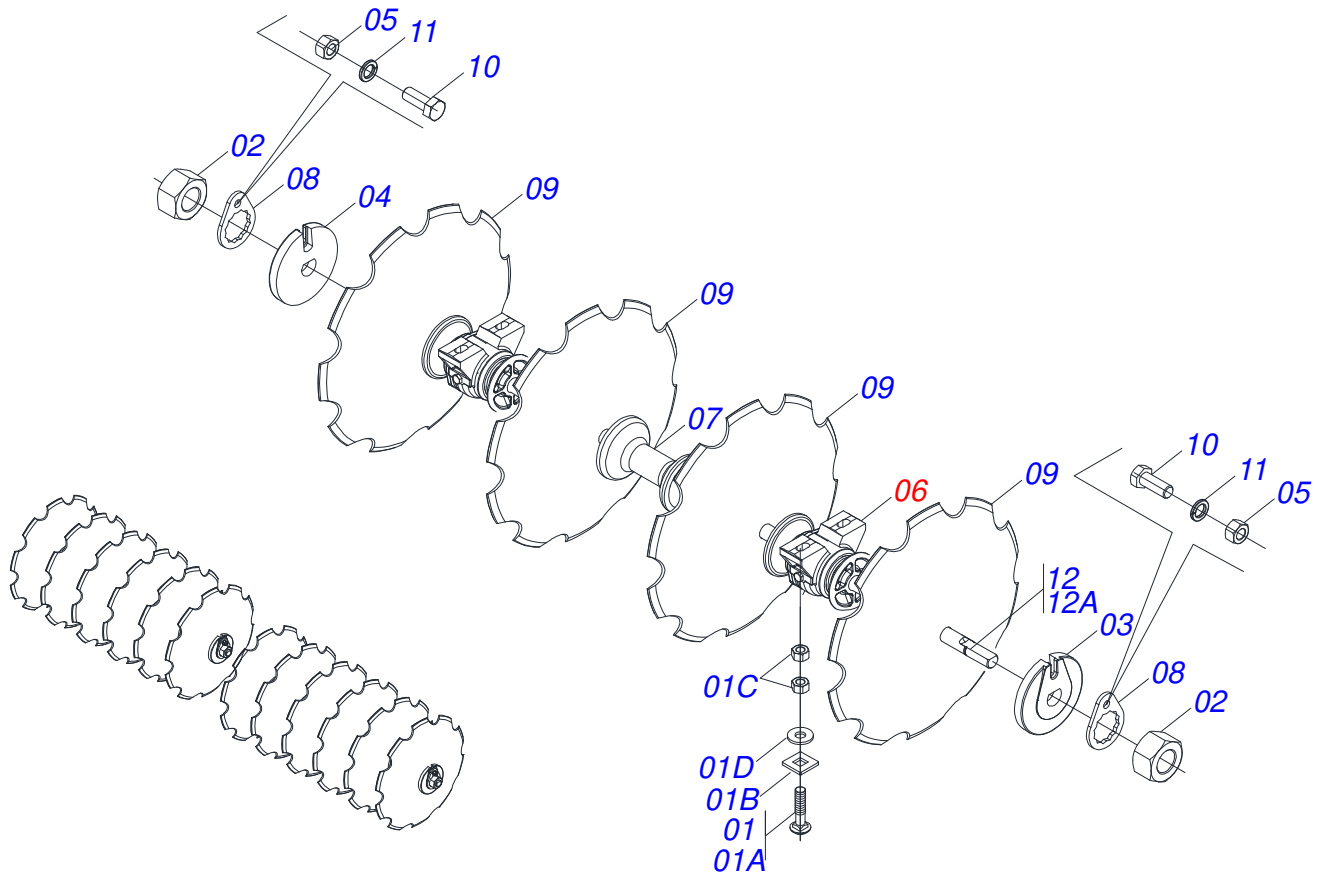

Item	Code	Description	See page	QT
01	0501058802	5/8 UNC X 2.3/4 BOLT ASSY		04
01A	0503015154	5/8" X 2.3/4" BOLT		04
01B	0501010947	5/8 NUT LOCK		04
01C	0503010013	5/8" NUT		04
01D	0501012140	FLAT WASHER		04
02	0501810087	NUT - 1.1/4 UNC 7FPP (SEXT.2) SA		02
03	0502010835	1-1/4" EXTERNAL AXLE WASHER		01
04	0502010834	1-1/4" INNER AXLE WASHER		01
05	0503010013	5/8" NUT		02
06	0501046913	GX 7" 1-1/4" BEARING ASSY	11	02
07	0502010549	7.6" X 1-1/4" SPACER		03
08	0501010455	1.1/4" NUT LOCK		02
09	0602029421	NOTCHED DISC		12
09.	0602027340	20" X 3,5 NOTCHED DISC BLADE		12
09..	0602029420	22" X 3,5 NOTCHED DISC BLADE		12
09...	0602029421	NOTCHED DISC		12
10	0501011234	5/8" X 3" BOLT		02
11	0503010027	5/8" SPRING WASHER		02
12	0501042201	1.1/4" X 1090 AXLE WITH NUTS		01
12A	0501016649	1.1/4" X 1090 AXLE		01