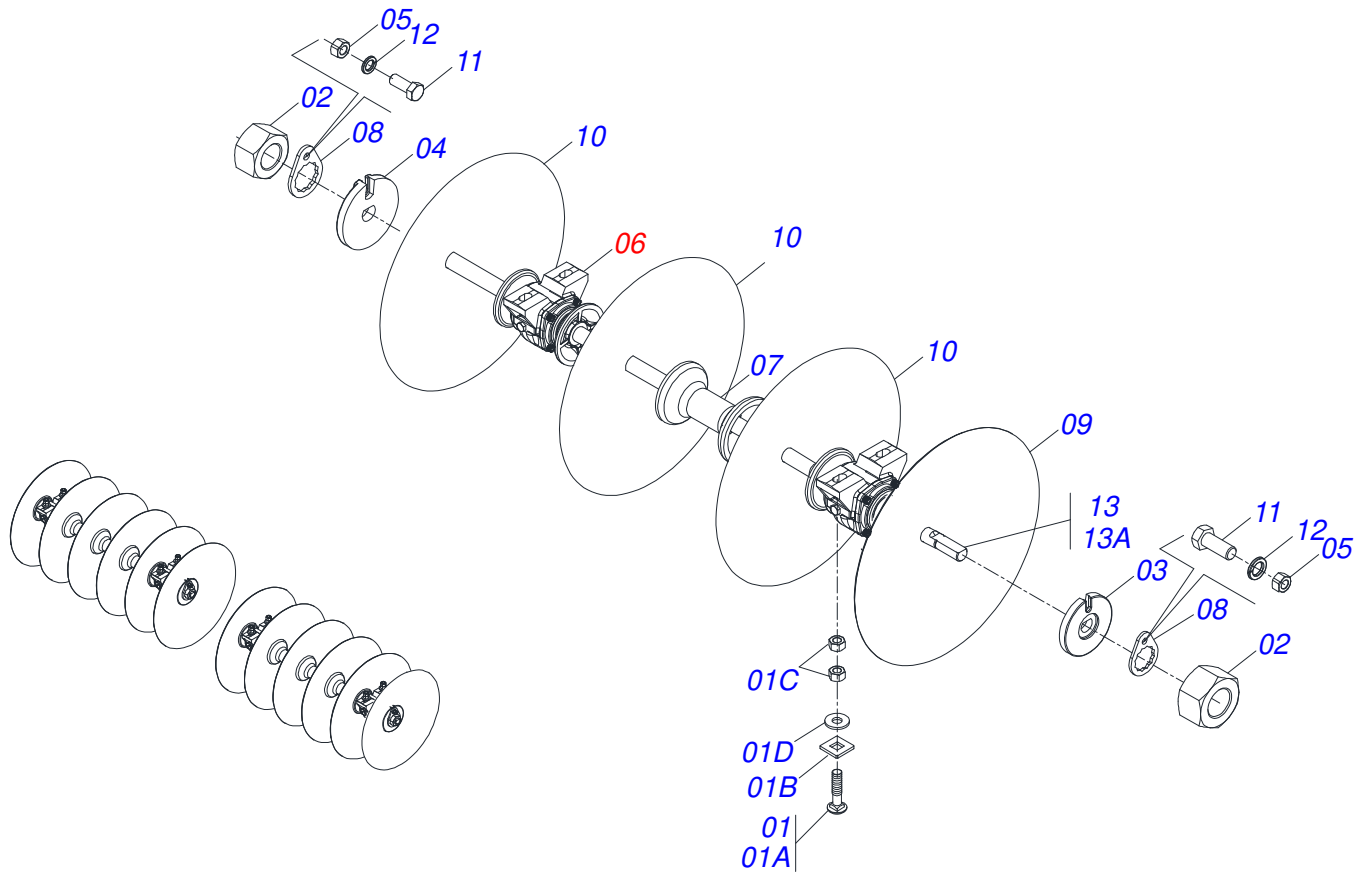

Item	Code	Description	See page	QT
01	0501058802	5/8 UNC X 2.3/4 BOLT ASSY		04
01A	0503015154	5/8" X 2.3/4" BOLT		04
01B	0501010947	5/8 NUT LOCK		04
01C	0503010013	5/8" NUT		04
01D	0501012140	FLAT WASHER		04
02	0501810087	NUT - 1.1/4 UNC 7FPP (SEXT.2) SA		02
03	0502010835	1-1/4" EXTERNAL AXLE WASHER		01
04	0502010834	1-1/4" INNER AXLE WASHER		01
05	0503010013	5/8" NUT		02
06	0501046913	GX 7" 1-1/4" BEARING ASSY	11	02
07	0502010549	7.6" X 1-1/4" SPACER		03
08	0501010455	1.1/4" NUT LOCK		02
09	0601027301	20" X 3,5 PLAIN DISC BLADE		01
09.	0602027342	DR20X4,5 C57AF02FR1.5/16 10R TATU		01
09..	0602025251	DR18X3,5 C45AF02FC31,75 D247 9REC		01
10	0601029417	PLAIN DISC BLADE		01
10.	0602027340	20" X 3,5 NOTCHED DISC BLADE		11
10..	0602027304	DR20X4 C52AFPAFR70+4FR D191 10R AUS		11
10...	0602027342	DR20X4,5 C57AF02FR1.5/16 10R TATU		11
10....	0602027301	NOTCHED DISC		11
10.....	0602029421	NOTCHED DISC		11
10.....	0602029418	DR22X4 C64AF02FR1.9/16 10R TATU		11
11	0501011234	5/8" X 3" BOLT		02
12	0503010027	5/8" SPRING WASHER		02
13	0501042201	1.1/4" X 1090 AXLE WITH NUTS		01
13A	0501016649	1.1/4" X 1090 AXLE		01