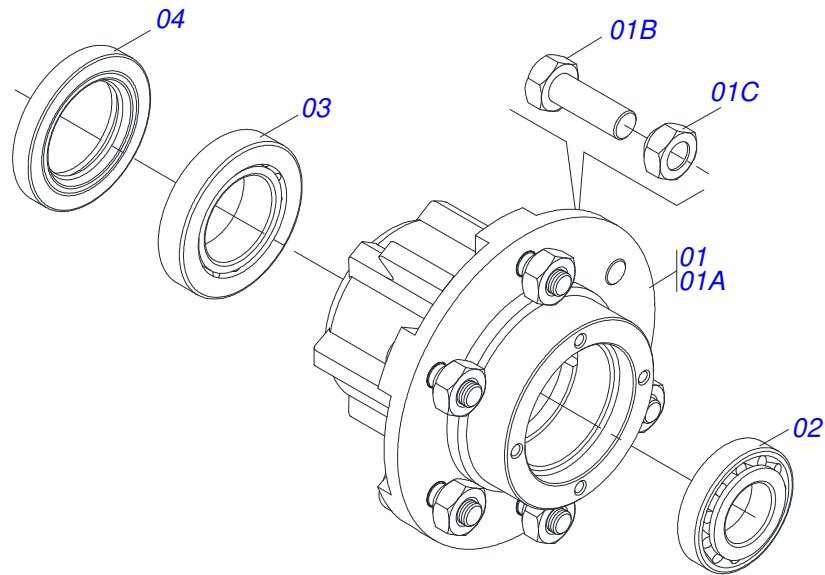

Item	Code	Description	See page	QT
01	0501110728	WHEEL HUB		01
01A	0502011121	CARRYING WHEEL HUB		01
01B	0501010127	9/16" X 1-7/8" LUG BOLT		06
01C	0503010035	9/16" CONIC NUT		06
02	0503010037	30207 ROLLER BEARING		01
03	0503010006	32210 ROLLER BEARING		01
04	0503012928	SEAL		01