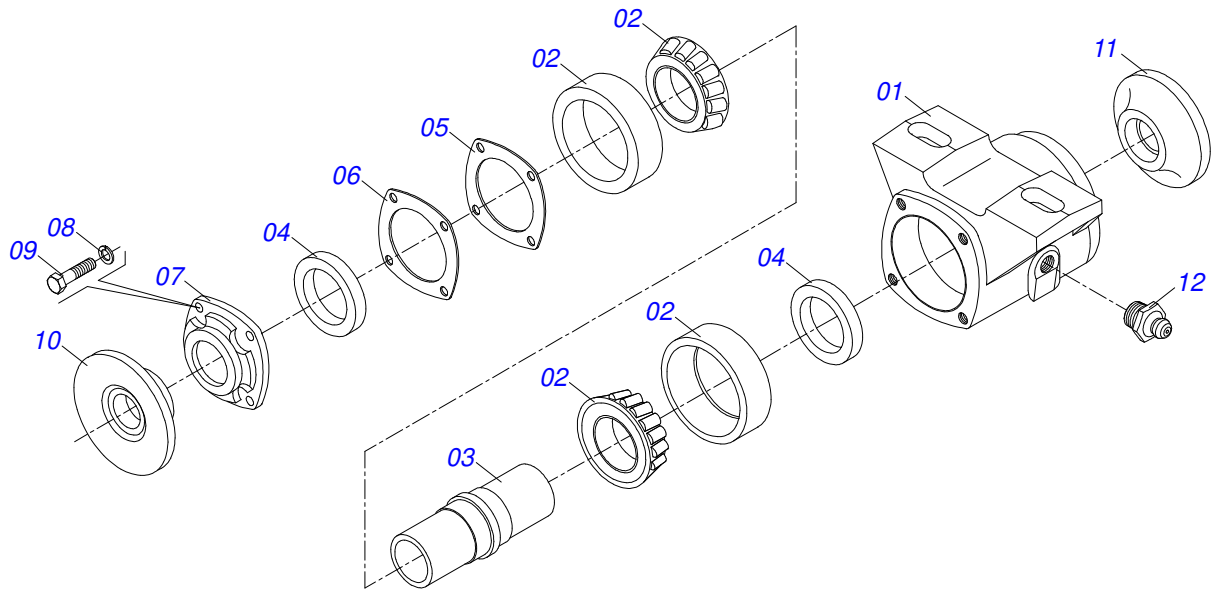

Item	Code	Description	See page	QT
01	0502020313	HOUSING CM		01
02	0503010111	30210 ROLLER BEARING		02
03	0502040218	AXLE		01
04	0503010468	SEAL 01199-GB		02
05	0503030013	4.4" X 3.5" X 0.004" JOINT		02
06	0503030684	4.4" X 3.5" X 0.004" JOINT		01
07	0502020273	HOUSING CAP CM		01
08	0503011443	3/8" SPRING WASHER		04
09	0503810237	3/8 UNC X 1 C S G.5 SA BOLT		04
10	0502010070	OUTER FLANGE		01
11	0502010071	INNER FLANGE		01
12	0503010002	1800 GREASE FITTING		01