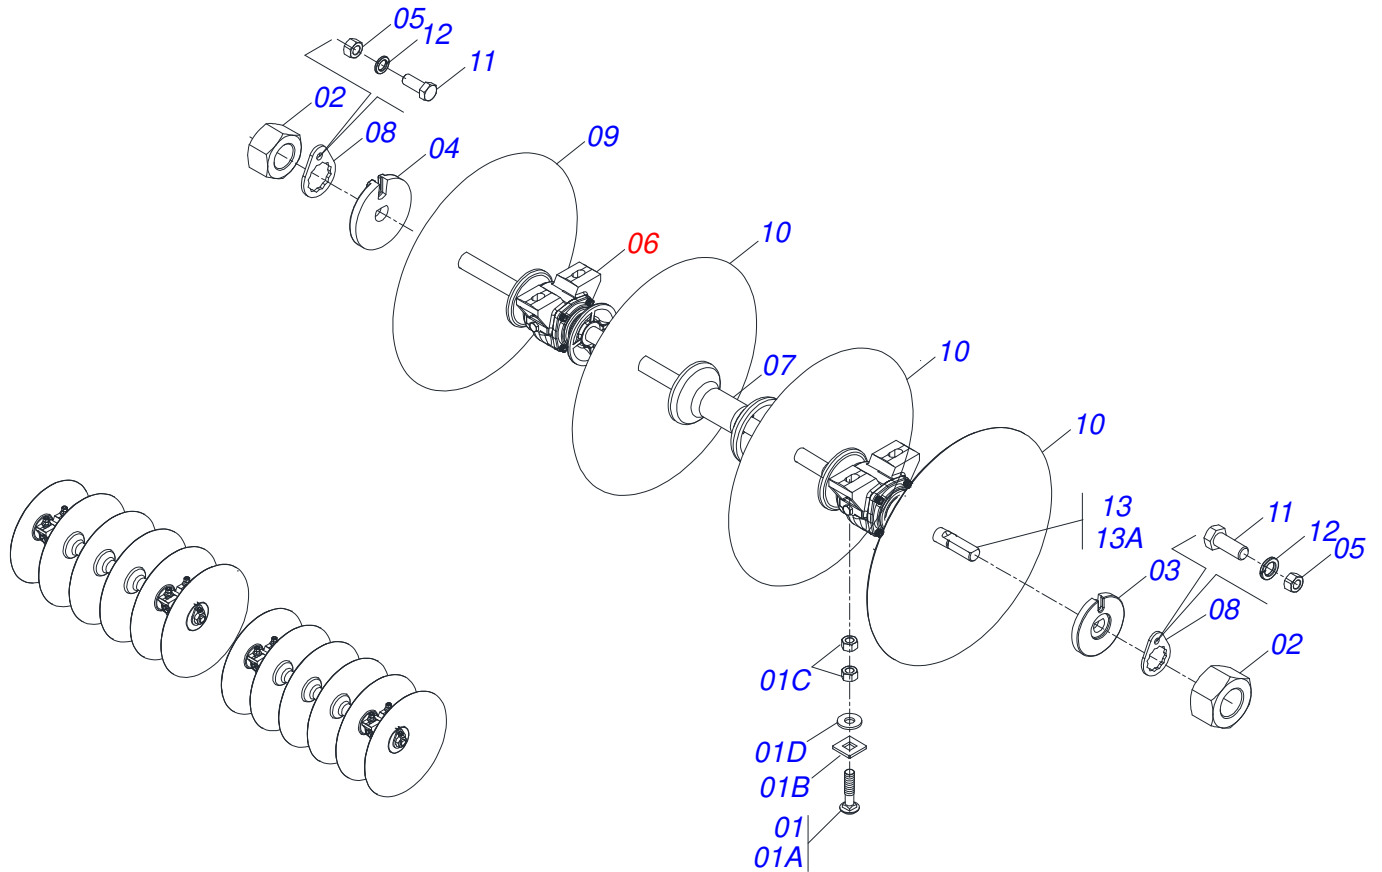

Item	Code	Description	See page	QT
01	0501058802	5/8 UNC X 2.3/4 BOLT ASSY		04
01A	0503015154	5/8" X 2.3/4" BOLT		04
01B	0501010947	5/8 NUT LOCK		04
01C	0503010013	5/8" NUT		04
01D	0501012140	FLAT WASHER		04
02	0501810087	NUT - 1.1/4 UNC 7FPP (SEXT.2) SA		02
03	0502010835	1-1/4" EXTERNAL AXLE WASHER		01
04	0502010834	1-1/4" INNER AXLE WASHER		01
05	0503010013	5/8" NUT		02
06	0501046913	GX 7" 1-1/4" BEARING ASSY	11	02
07	0502010549	7.6" X 1-1/4" SPACER		03
08	0501010455	1.1/4" NUT LOCK		02
09	0601027301	20" X 3,5 PLAIN DISC BLADE		01
09.	0602027340	20" X 3,5 NOTCHED DISC BLADE		01
09..	0602027342	DR20X4,5 C57AF02FR1.5/16 10R TATU		01
09...	0602025251	DR18X3,5 C45AF02FC31,75 D247 9REC		01
10	0601029417	PLAIN DISC BLADE		11
10.	0602027304	DR20X4 C52AFPAFR70+4FR D191 10R AUS		11
10..	0602029418	DR22X4 C64AF02FR1.9/16 10R TATU		11
10...	0602029421	NOTCHED DISC		11
10....	0602027301	NOTCHED DISC		11
10.....	0602029420	22" X 3,5 NOTCHED DISC BLADE		11
10.....	0602027342	DR20X4,5 C57AF02FR1.5/16 10R TATU		11
11	0501011234	5/8" X 3" BOLT		02
12	0503010027	5/8" SPRING WASHER		02
13	0501042201	1.1/4" X 1090 AXLE WITH NUTS		01
13A	0501016649	1.1/4" X 1090 AXLE		01