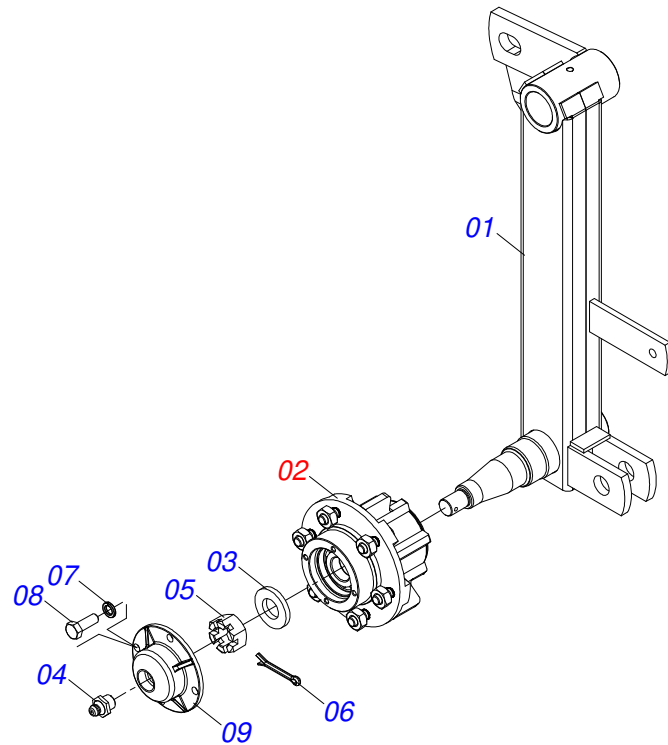

Item	Code	Description	See page	QT
01	0501069091	LEFT CARRYING-W FIXATION SUPPORT		01
02	0501051142	CARRYING WHEEL HUB	10	01
03	0501016545	FLAT WASHER		01
04	0503010002	1800 GREASE FITTING		01
05	0503030009	1" CASTLE NUT		01
06	0503010018	5/32 X 1-1/2 COTTERPIN		01
07	0503011444	SPRING WASHER		04
08	0503010358	5/16" X 5/8" BOLT		04
09	0502020591	PROTECCION COVER		01