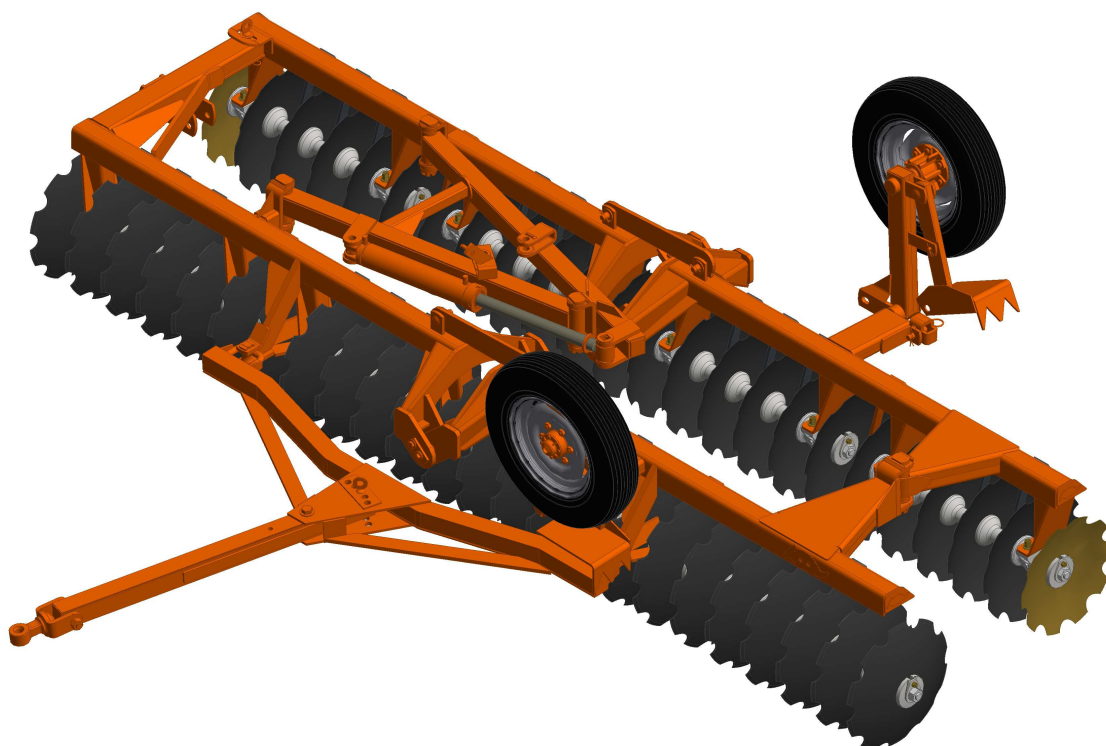

CATALOGO DE PARTES

RASTRAS

Código:

0501092776

Producto:

GDFM 48 DM

Serie:

S-1107

Revisión:

00

Fecha de Revisión:

AGOSTO/2020

A solid orange horizontal bar at the top left of the page.

PRODUCTOS

Código	Descripción	
0120660159	GDFM 48 X 20 X 3,50 DM	S-1107

ATENCIÓN: IMPORTANTE