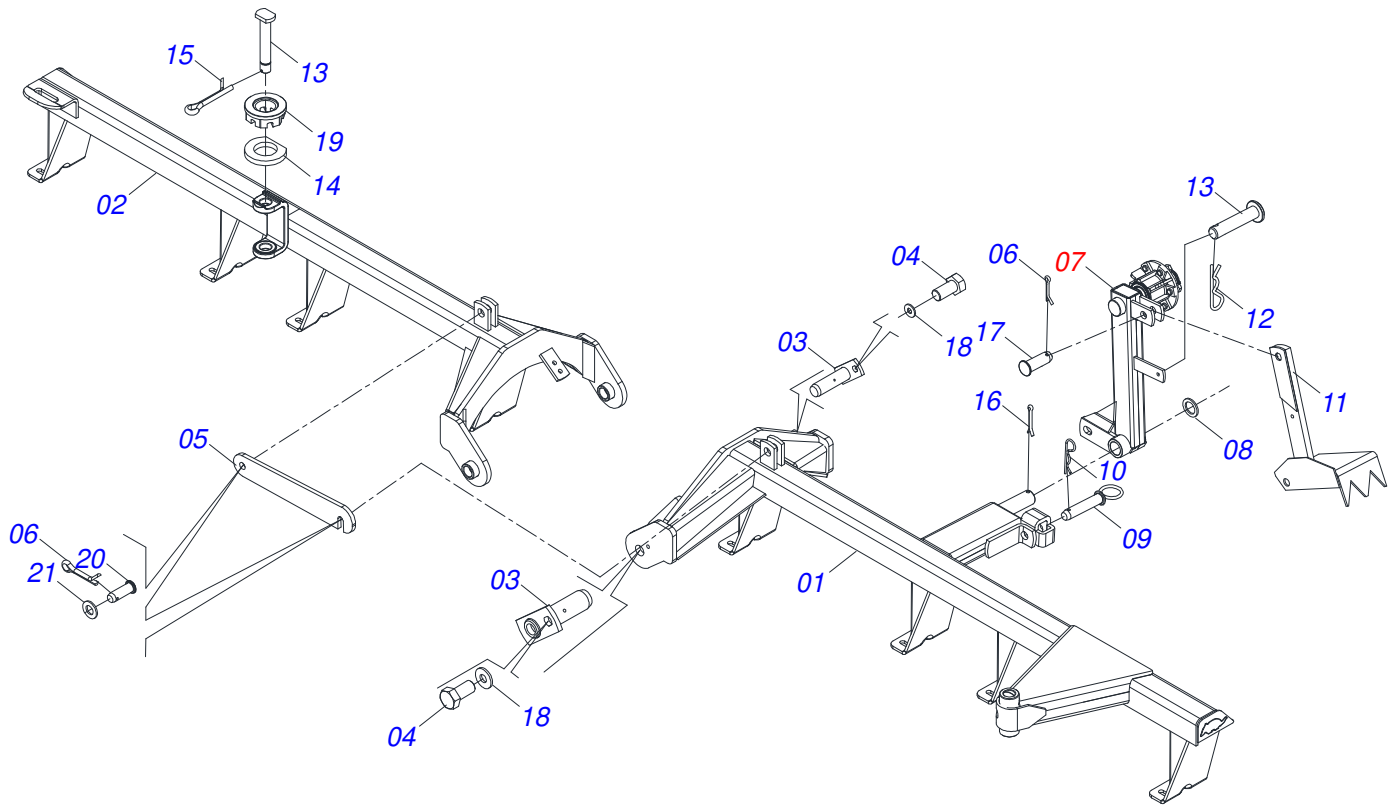

Artículo	Código	Descripción	Ver Pág.	QT
001	0511069388	CHASIS TRASERO DERECHO		01
002	0511069389	CHASIS TRASERO IZQUIERDO		01
003	0501063751	EJE ARTIC 37,2 X 140		02
004	0503010962	TORNILLO 5/8" UNC X 1.1/4"		02
005	0501018941	TRABA P/ TRANSPORTE		01
006	0503010571	PASADOR ABIERTO 1/4" X 1.1/2"		02
007	0501051637	RODADO DER S/NEUMATICO	9	01
008	0501015875	ARANDELA PLANA		01
009	0521066143	EJE DE CONEXIONES		01
010	0503030012	PASADOR ABIERTO		01
011	0501060597	MACACO SUSP DERECHO		01
012	0503030168	PASADOR ABIERTO 3 X 50		01
013	0531019497	EJE ARTICULADO 38,10 X 235		01
014	0531019540	ARANDELA PLANA		01
015	0503010010	PASADOR ABIERTO 1/4 X 2.1/2		01
016	0503010534	PASADOR ABIERTO 3/8 X 2.1/2		01
017	0521010592	EJE UNION 27,80 X 80		01
018	0501012140	ARANDELA PLANA		02
019	0501011301	TUERCA 1.1/2 UNC 6FPP 2.5/16		01
020	0521012535	EJE UNION 27,80 X 70		02
021	0511817480	ARANDELA PLANA		02