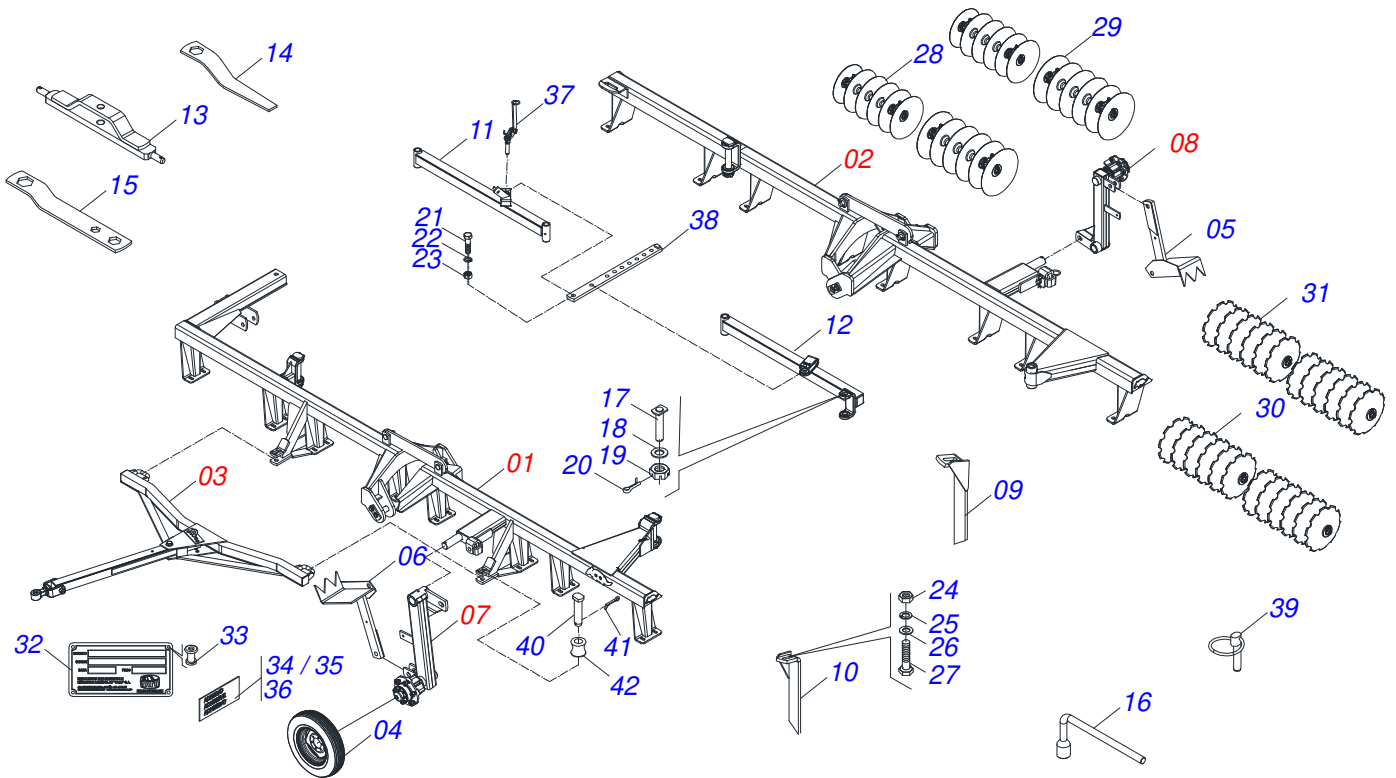

Artículo	Código	Descripción	Ver Pág.	QT
01	0521041747	CHASIS DELANTERO COMPLETO	2	01
02	0521041749	CHASIS TRASERO COMPLETO	3	01
03	0511047373	CABEZAL COMPLETO	12	01
04	0503060094	RUEDA CON NEUM		02
05	0501060597	MACACO SUSP DERECHO		02
06	0501060598	MACACO SUSP ESQ		02
07	0501051638	RODADO IZQ S/PNEU	8	01
08	0501051637	RODADO DER S/NEUMATICO	9	01
09	0501063963	LIMPIADOR DELANTERO		17
10	0501063962	LIMPIADOR TRASERO		17
11	0501064509	BARRA ESTAB DELANTERA		01
12	0501064508	BARRA ESTAB TRASERA 1360		01
13	0521062443	BARRA PARA TRANSPORTE		01
14	0501010198	CLAVE 1.1/4 CABO CHATO		02
15	0511018451	LLAVE UNIVERSAL 5/8 X 3/4 X 1		01
16	0501068273	LLAVE 5/8 CABLE CILINDRICO		01
17	0531019497	EJE ARTICULADO 38,10 X 235		01
18	0531019540	ARANDELA PLANA		01
19	0501011301	TUERCA 1.1/2 UNC 6FPP 2.5/16		01
20	0503010010	PASADOR ABIERTO 1/4 X 2.1/2		06
21	0503011432	TORNILLO		01
22	0503010012	ARANDELA PRESION 1"		01
23	0501010059	TUERCA 1.5/8		01
24	0503010060	TUERCA 1/2" UNC		76
25	0503010019	ARANDELA PRESION 1/2"		76
26	0511017302	ARANDELA PLANA 13.5 X 32.5 X 3.00		60
27	0503011082	TORNILLO 1/2" UNC X 1.3/4"		60
28	0909098887	SECCIÓN TRASERA DERECHA	4	01
29	0909098888	SECCIÓN TRASERA IZQUIERDA	5	01
30	0909098889	SECCIÓN DE DISCOS DELANTEROS IZQUIERDO	6	01
31	0909098890	SECCIÓN DE DISCOS DELANTEROS DERECHO	7	01