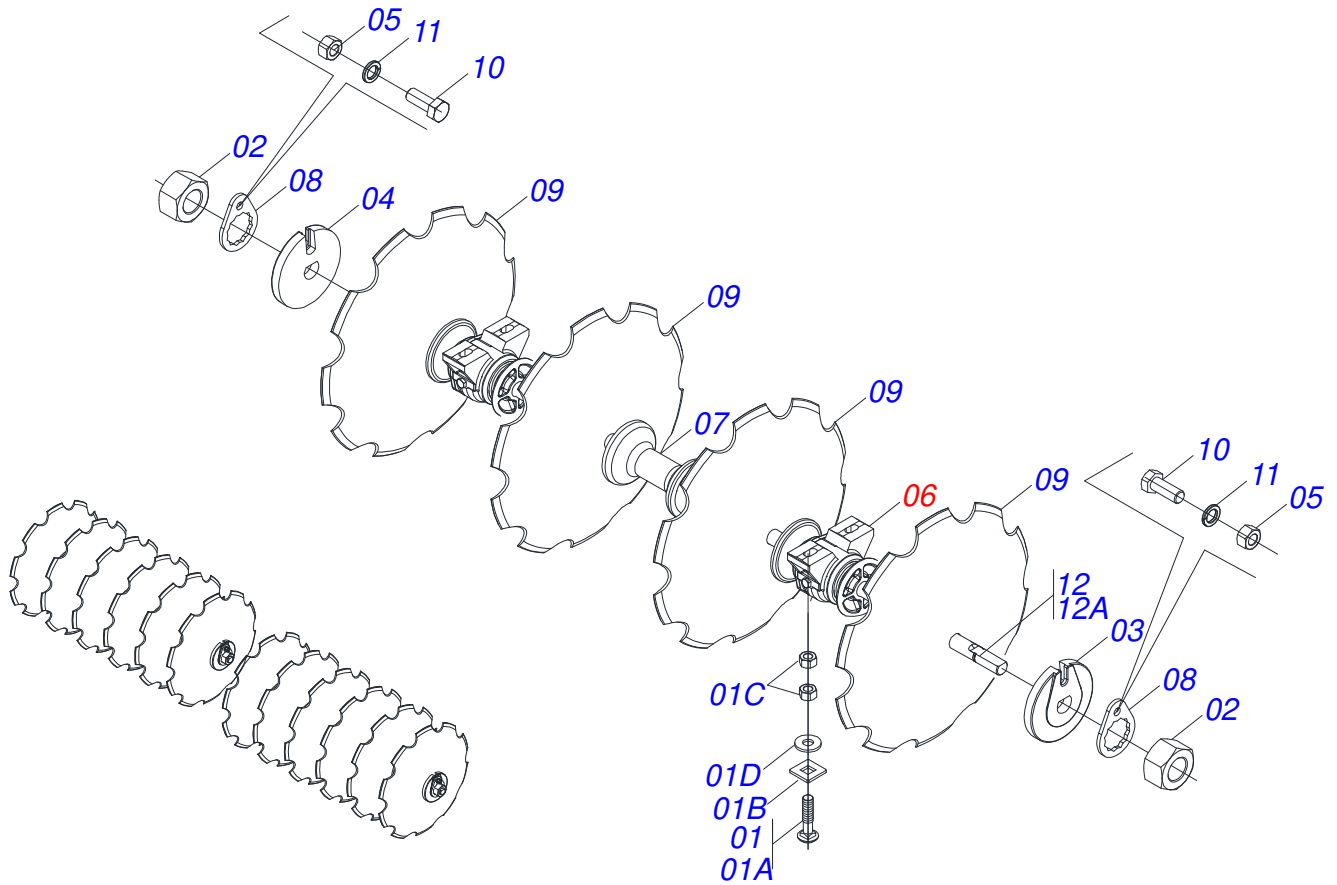

Artículo	Código	Descripción	Ver Pág.	QT
01	0501058802	CONJ PIEZAS IMPL 5/8 UNC X 2.3/4		04
01A	0503015154	TORNILLO 5/8" X 2.3/4"		04
01B	0501010947	TRABA TORNILLO 5/8"		04
01C	0503010013	TUERCA 5/8		04
01D	0501012140	ARANDELA PLANA		04
02	0501810087	TUERCA - 1.1/4 UNC 7FPP (SEXT.2) SA		02
03	0502010835	TRABA EJE EXT 1.1/4"		01
04	0502010834	TRABA EJE INT 1.1/4"		01
05	0503010013	TUERCA 5/8		02
06	0501046913	CHUMACERA AGR GX 192,5 1.1/4	11	02
07	0502010549	SEPARADOR 192,5		03
08	0501010455	TRABA TUERCA 1.1/4"		02
09	0602029421	DISCO RECORTADO		12
09.	0602027340	DISCO DENTADOS 20" X 3,5		12
09..	0602029420	DISCO DENTADOS 22" X 3,5		12
09...	0602029421	DISCO RECORTADO		12
10	0501011234	TORNILLO 5/8" UNC X 3"		02
11	0503010027	ARANDELA PRESION		02
12	0501042201	EJE 1.1/4 X 1090 C/TUERCAS		01
12A	0501016649	EJE 1.1/4 X 1090		01