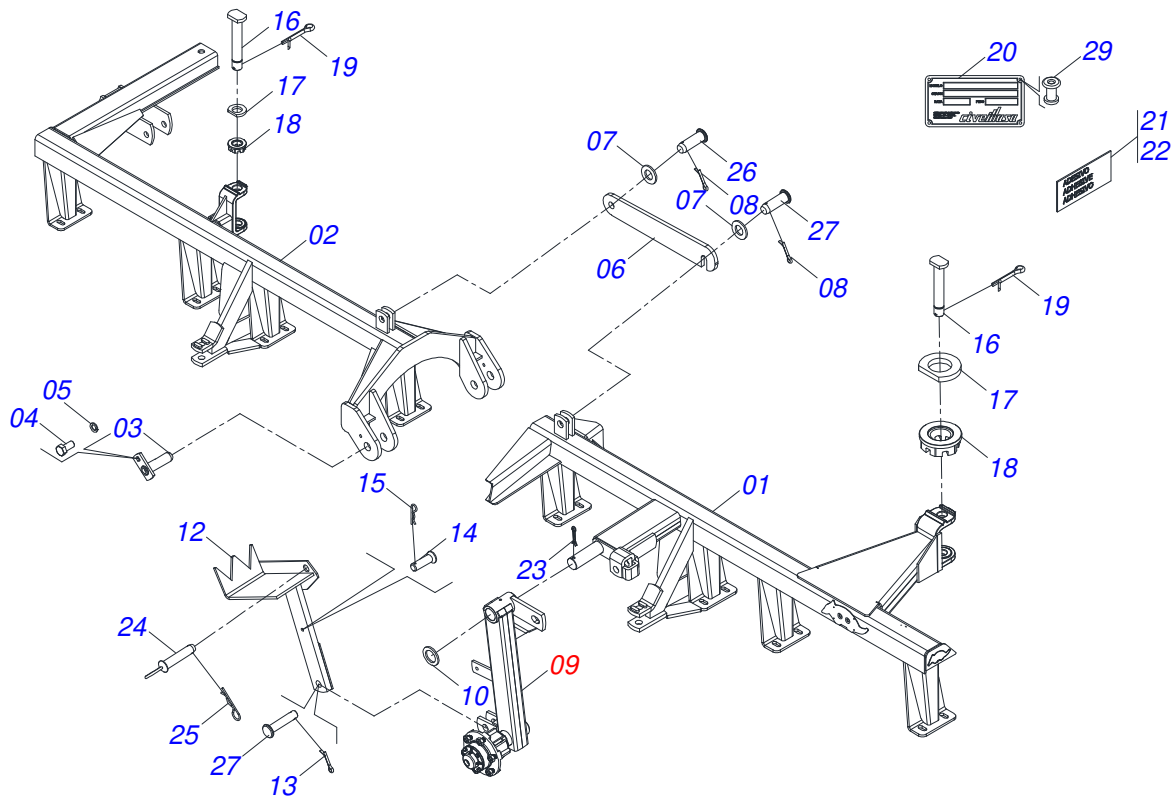

Artículo	Código	Descripción	Ver Pág.	QT
001	0521063750	CHASIS DELANTERO		01
002	0521063751	CHASIS DELANTERO		01
003	0501063751	EJE ARTIC 37,2 X 140		02
004	0503010962	TORNILLO 5/8" UNC X 1.1/4"		02
005	0503011445	ARANDELA PRESION		02
006	0501018941	TRABA P/ TRANSPORTE		01
007	0511017480	ARANDELA PLANA		02
008	0503010571	PASADOR ABIERTO 1/4" X 1.1/2"		02
009	0501051638	RODADO IZQ S/PNEU	8	01
010	0501015875	ARANDELA PLANA		01
011	0501068993	EJE UNION 25,40 X 140		01
012	0501060598	MACACO SUSP ESQ		01
013	0503010571	PASADOR ABIERTO 1/4" X 1.1/2"		01
014	0521010625	EJE UNION 11,10 X 52		01
015	0503030168	PASADOR ABIERTO 3 X 50		01
016	0531019497	EJE ARTICULADO 38,10 X 235		02
017	0531019540	ARANDELA PLANA		02
018	0501011301	TUERCA 1.1/2 UNC 6FPP 2.5/16		02
019	0503010010	PASADOR ABIERTO 1/4 X 2.1/2		02
020	0503034004	ETIQUETA DE IDENTIFICACIÓN DE ALUMINIO		01
021	0503033725	EMBLEMA		02
022	0503033243	EMBLEMA LOGO CIVEMASA 60 X 240		02
023	0503010534	PASADOR ABIERTO 3/8 X 2.1/2		01
024	0521066143	EJE DE CONEXIONES		01
025	0503030012	PASADOR ABIERTO		02
026	0521010592	EJE UNION 27,80 X 80		01
027	0521010592	EJE UNION 27,80 X 80		02
028	0501012140	ARANDELA PLANA		02
029	0503010001	REMACHE POP		04