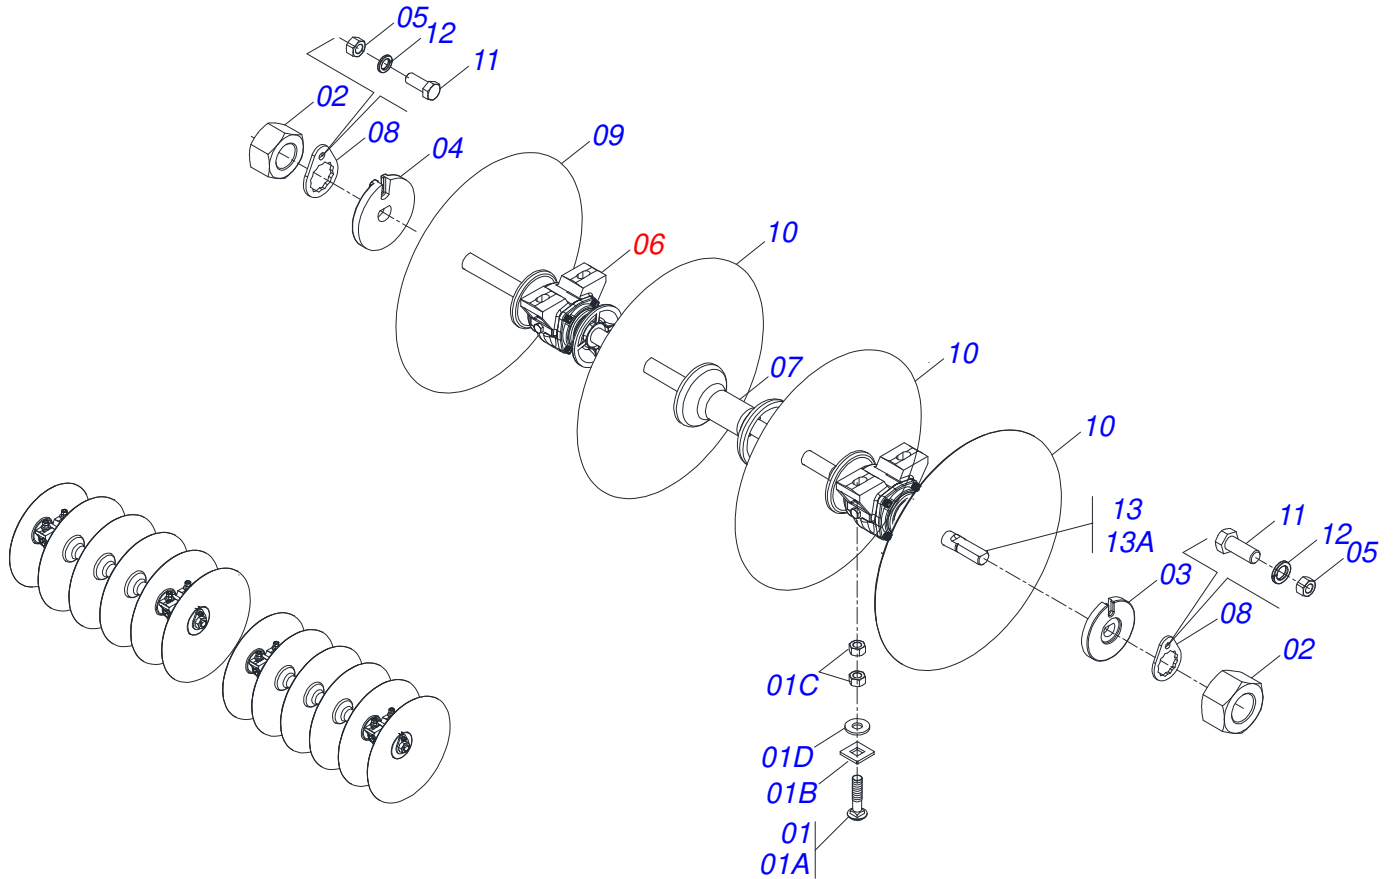

Artículo	Código	Descripción	Ver Pág.	QT
01	0501058802	CONJ PIEZAS IMPL 5/8 UNC X 2.3/4		04
01A	0503015154	TORNILLO 5/8" X 2.3/4"		04
01B	0501010947	TRABA TORNILLO 5/8"		04
01C	0503010013	TUERCA 5/8		04
01D	0501012140	ARANDELA PLANA		04
02	0501810087	TUERCA - 1.1/4 UNC 7FPP (SEXT.2) SA		02
03	0502010835	TRABA EJE EXT 1.1/4"		01
04	0502010834	TRABA EJE INT 1.1/4"		01
05	0503010013	TUERCA 5/8		02
06	0501046913	CHUMACERA AGR GX 192,5 1.1/4	11	02
07	0502010549	SEPARADOR 192,5		03
08	0501010455	TRABA TUERCA 1.1/4"		02
09	0601027301	DISCO LISO 20 X 3,5		01
09.	0602027340	DISCO DENTADOS 20" X 3,5		01
09..	0602027342	DR20X4,5 C57AF02FR1.5/16 10R TATU		01
09...	0602025251	DR18X3,5 C45AF02FC31,75 D247 9REC		01
10	0601029417	DISCO LISO		11
10.	0602027304	DR20X4 C52AFPAFR70+4FR D191 10R AUS		11
10..	0602029418	DR22X4 C64AF02FR1.9/16 10R TATU		11
10...	0602029421	DISCO RECORTADO		11
10....	0602027301	DISCO REC		11
10.....	0602029420	DISCO DENTADOS 22" X 3,5		11
10.....	0602027342	DR20X4,5 C57AF02FR1.5/16 10R TATU		11
11	0501011234	TORNILLO 5/8" UNC X 3"		02
12	0503010027	ARANDELA PRESION		02
13	0501042201	EJE 1.1/4 X 1090 C/TUERCAS		01
13A	0501016649	EJE 1.1/4 X 1090		01