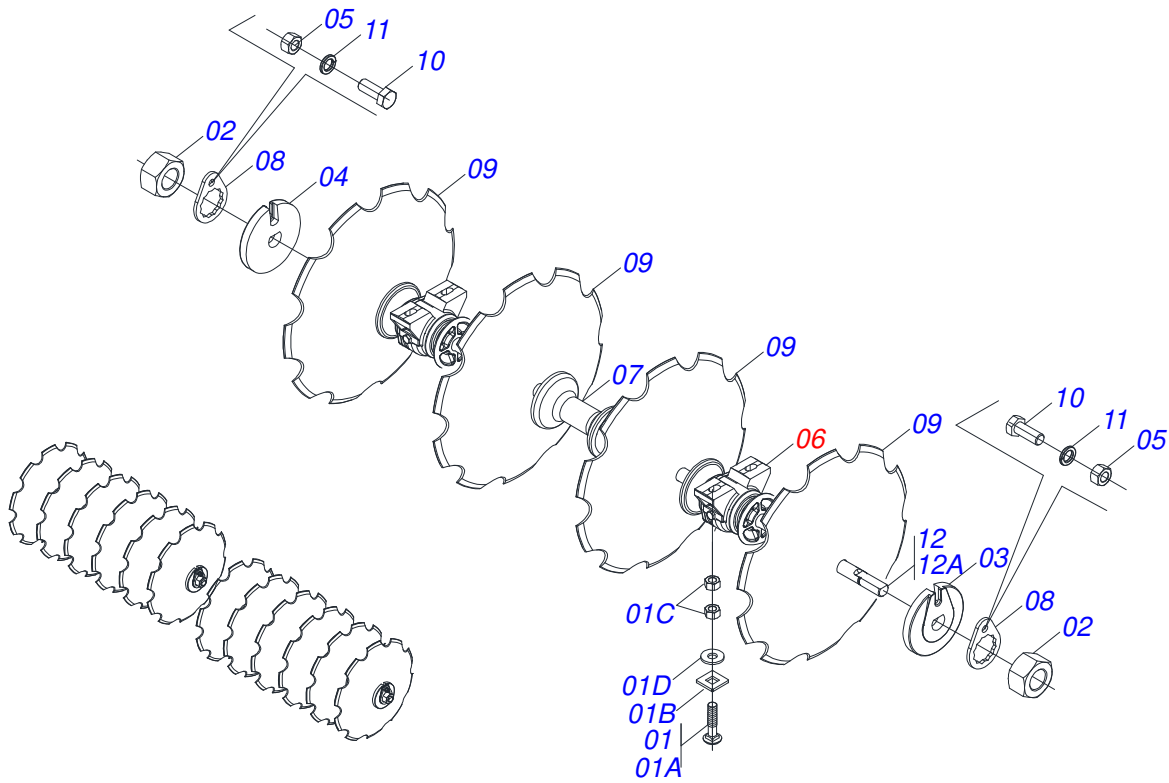

Artículo	Código	Descripción	Ver Pág.	QT
01	0501058802	CONJ PIEZAS IMPL 5/8 UNC X 2.3/4		04
01A	0503015154	TORNILLO 5/8" X 2.3/4"		04
01B	0501010947	TRABA TORNILLO 5/8"		04
01C	0503010013	TUERCA 5/8		04
01D	0501012140	ARANDELA PLANA		04
02	0501810087	TUERCA - 1.1/4 UNC 7FPP (SEXT.2) SA		02
03	0502010835	TRABA EJE EXT 1.1/4"		01
04	0502010834	TRABA EJE INT 1.1/4"		01
05	0503010013	TUERCA 5/8		02
06	0501046913	CHUMACERA AGR GX 192,5 1.1/4	11	02
07	0502010549	SEPARADOR 192,5		03
08	0501010455	TRABA TUERCA 1.1/4"		02
09	0602029421	DISCO RECORTADO		12
09.	0602027340	DISCO DENTADOS 20" X 3,5		12
09..	0602029420	DISCO DENTADOS 22" X 3,5		12
09...	0602029421	DISCO RECORTADO		12
10	0501011234	TORNILLO 5/8" UNC X 3"		02
11	0503010027	ARANDELA PRESION		02
12	0501042201	EJE 1.1/4 X 1090 C/TUERCAS		01
12A	0501016649	EJE 1.1/4 X 1090		01