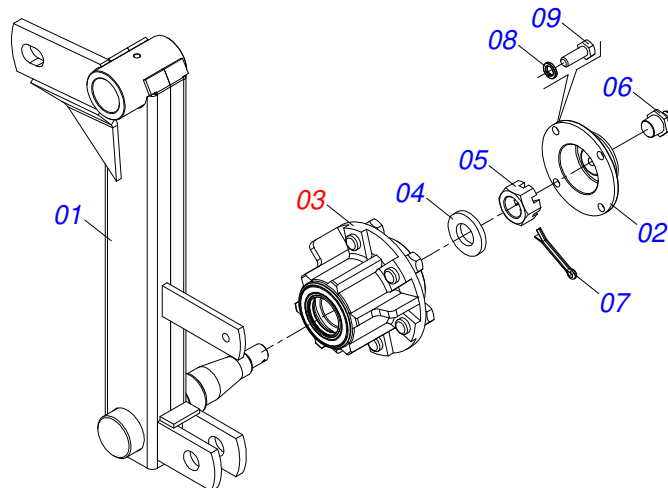

Item	Código	Descrição	Ver Pág.	QT
01	0501068991	SUPORTE FIXADOR RODADO ESQUERDO		01
02	0502020591	TAMPA PROTETORA		01
03	0501051142	CAIXA RODADO COM ROLAMENTO	11	01
04	0501016545	ARRUELA LISA 26 X 50 X 6,30 ZN		01
05	0503030009	PORCA CASTELO 1 UNS 14FPP X 22 ZN		01
06	0503010002	GRAXEIRA 1800		01
07	0503010018	CONTRAPINO 5/32 X 1.1/2		01
08	0503011444	ARRUELA PRESSAO 5/16 SA		04
09	0503010358	PARAFUSO 5/16 UNC X 7/8 C S G.5 ZN		04