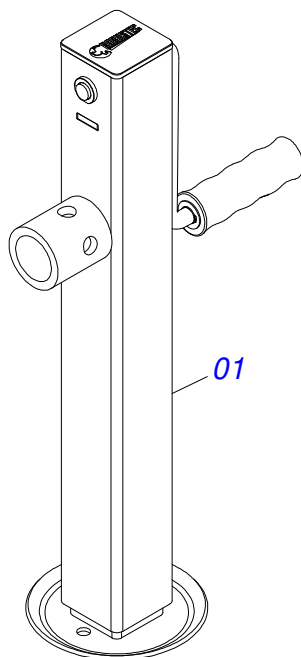

Item	Código	Descrição	Ver Pág.	QT
01	0503062157	MACACO COMPLETO (1259) ROBUSTEC	6	01