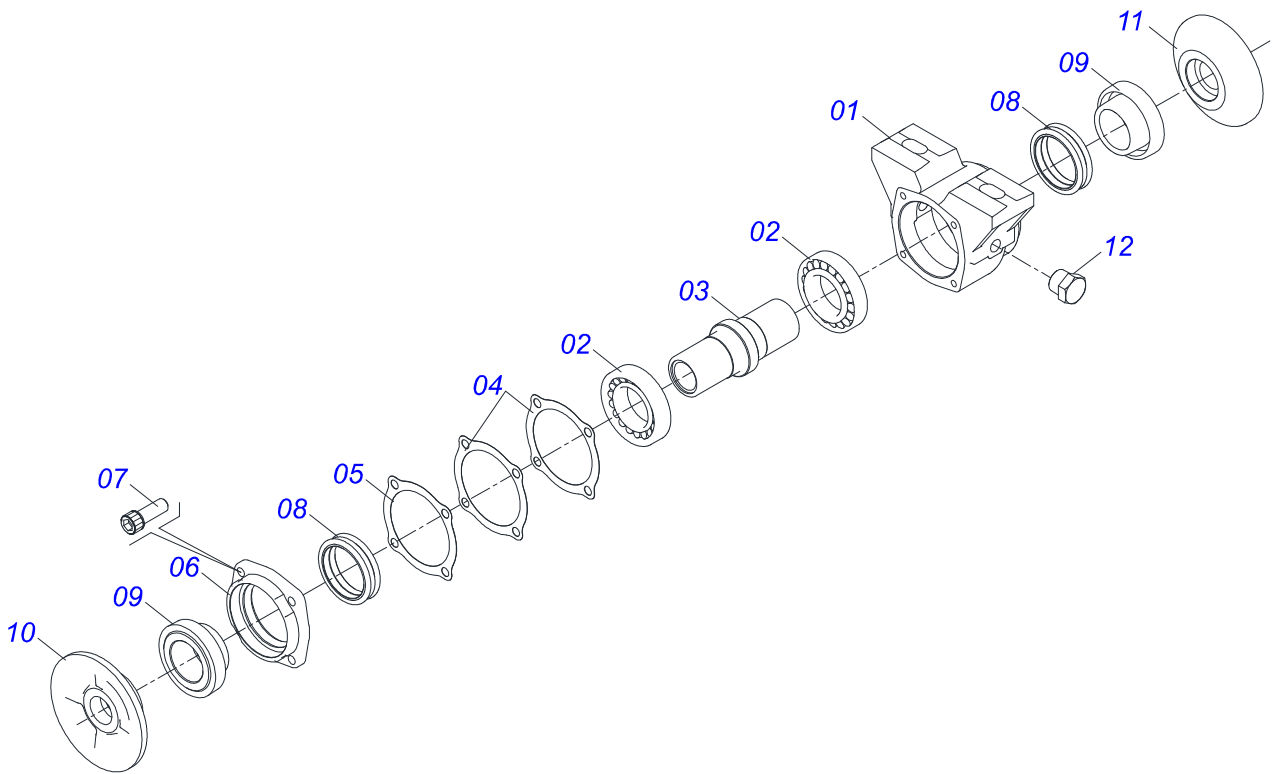

Item	Código	Descrição	Ver Pág.	QT
01	0502010540	CAIXA PARA MANCAL DM MRO - 182	01	
02	0503010111	ROLAMENTO 30210	02	
03	0502040218	EIXO GN	01	
04	0503030013	JUNTA VEDACAO 112 X 90,5 X 0,3	02	
05	0503030684	JUNTA VEDACAO 112 X 90,5 X 0,1	01	
06	0502020424	TAMPA CAIXA MANCAL AGRICOLA DM O-182/192,225	01	
07	0503010134	PARAFUSO 3/8 UNC X 1 C C SI 12.9	04	
08	0503030026	RETENTOR LP JB-253	02	
09	0502010541	PORTA RETENTOR COM BUCHA MRO-182(30210)	02	
10	0502010070	ENCOSTO EXTERNO DO DISCO	01	
11	0502010071	ENCOSTO INTERNO DO DISCO	01	
12	0503010856	BUJAO R3/8" BSPT	01