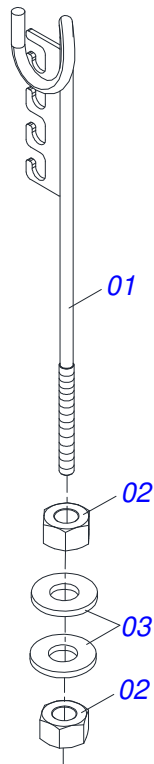

Item	Código	Descrição	Ver Pág.	QT
01	0511067334	SUPORTE MANGUEIRA		01
02	0503010014	PORCA SEXTAVADA 3/4 UNC (PESADA) G.5 ZN		02
03	0501010322	ARRUELA LISA 20,50 X 46 X 4,00 ZN		02