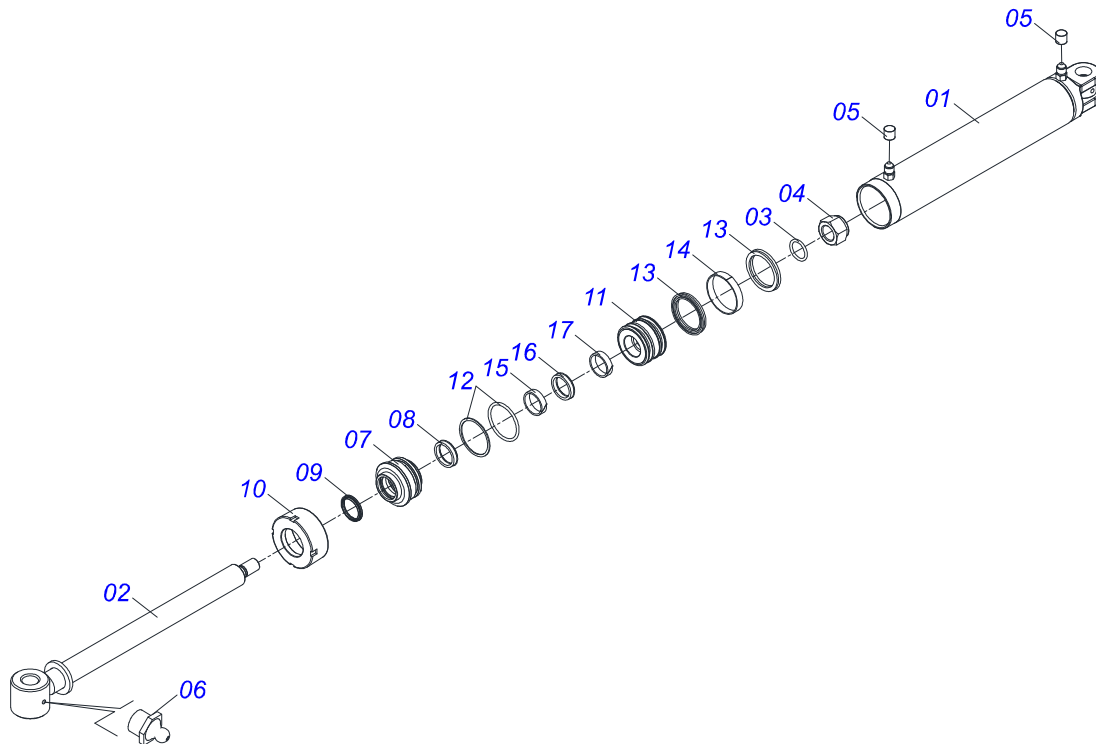

Item	Código	Descrição	Ver Pág.	QT
01	0521061064	CAMISA 85,72 X 510 GN/GNM/GNF/GNFM		01
02	0521067533	EXTENSOR 50,80 X 697 GNFM		01
03	0503010042	ANEL O RING 2-214 N 3006-9B 1G05116		01
04	0503010063	PORCA SEXTAVADO AUTOTRAVANTE COM NYLON 1 UNS ALTA G.5 ZN		01
05	0503030385	PLUG CILINDRICO N-002		02
06	0503010002	GRAXEIRA 1800		02
07	0571019710	EMBOLO 44,45 X 85,72 CILINDRO HIDRAULICO		01
08	0503017935	ANEL ZW 008500260 AGEL		01
09	0503018144	ANEL GUIA 6W6-3375-250		01
10	0581013227	TAMPA MOVEL 85,72 SDA3E		01
11	0581013228	SUPORTE ANEIS 50,80 X 85,72 GNFM		01
12	0503017940	ANEL BACK-UP 8-337		02
13	0503017939	ANEL O RING 2-337 N 3006-9B		02
14	0503010039	ANEL RASPADOR D-2000 1G24231		01
15	0503018026	GAXETA 1870-2000-375 B POLYMAX		01
16	0503018025	ANEL GUIA W2-2250-750 (3097 AGEL)		01
17	0503018024	ANEL BS OD050805200171D-BR		01