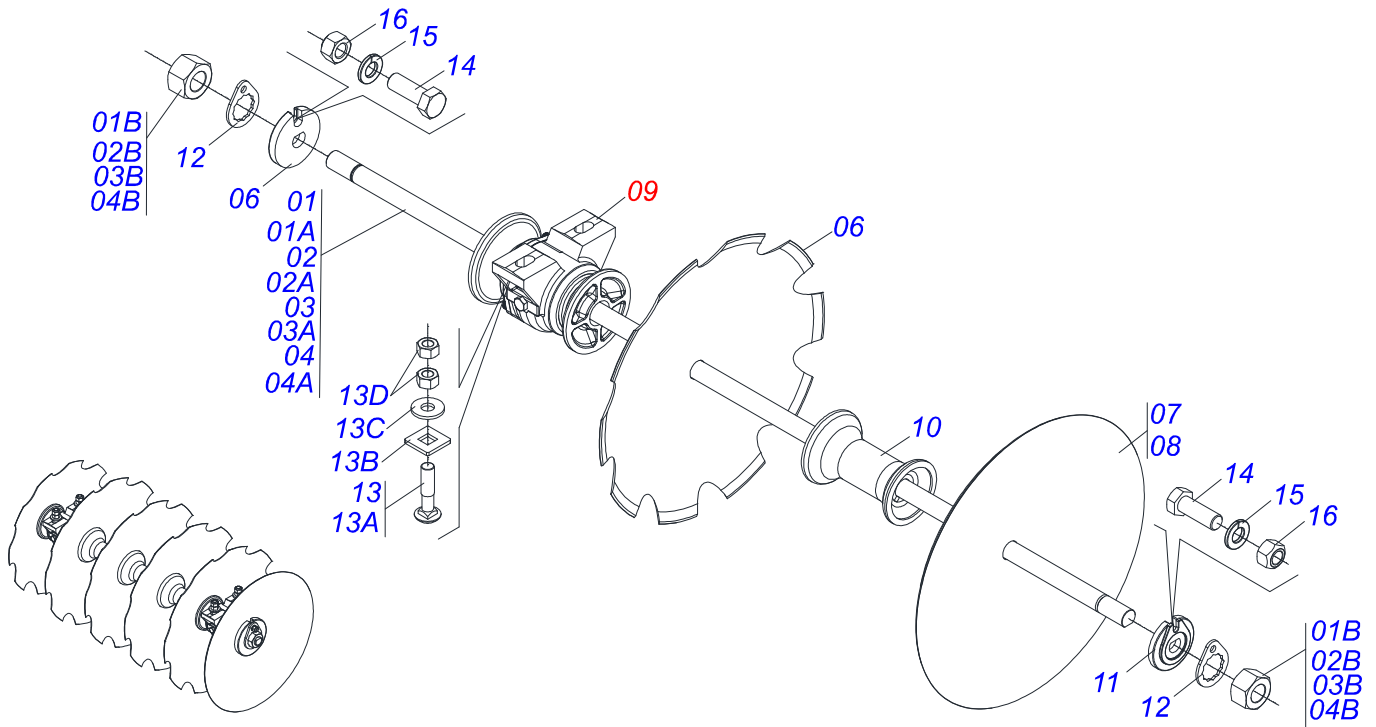

Item	Código	Descrição	Ver Pág.	36	40	52	60
01	0501042202	EIXO 1.1/4 X 1285 C/PORCAS		00	00	04	04
01A	0501016650	EIXO 1.1/4 X 1285 GND/GNDH		00	00	01	01
01B	0501010087	PORCA 1.1/4 UNC SEXTAVADA 2 ZN		00	00	02	02
02	0501042201	EIXO 1.1/4 X 1090 C/PORCAS		00	00	04	00
02A	0501016649	EIXO 1.1/4 X 1090		00	00	01	00
02B	0501010087	PORCA 1.1/4 UNC SEXTAVADA 2 ZN		00	00	02	00
03	0501040694	EIXO 1.1/4 X 1680 C/PORCAS		04	00	00	00
03A	0501010439	EIXO 1.1/4 X 1680 GNL 20		01	00	00	00
03B	0501010087	PORCA 1.1/4 UNC SEXTAVADA 2 ZN		02	00	00	00
04	0501042947	EIXO 1.1/4 X 1880 C/PORCAS		00	04	00	00
04A	0501017377	EIXO 1.1/4 X 1880		00	01	00	00
04B	0501010087	PORCA 1.1/4 UNC SEXTAVADA 2 ZN		00	02	00	00
05	0502010835	TRAVA EIXO EXTERNO 1.1/4		04	04	08	08
06	0602029421	DR22X4,5 C64AF02FR1.5/16 10R TATU		34	00	00	58
06.	0602029420	DR22X3,5 C64AF02FR1.5/16 D126 10R TATU		18	00	00	00
07	0601025251	DL18X3,5 C45AF02FR1.5/16 TATU		00	02	02	00
07.	0601027301	DL20X3,5 C57AF02FR1.5/16 TATU		02	18	24	00
07..	0601029418	DL22X3,5 C64AF02FR1.5/16 D126 TATU		16	00	00	00
08	0601029417	DL22X4,5 C64AF02FR1.5/16 TATU		00	00	00	26
08..	0601027305	DL20X4 C57AF02FR1.5/16 TATU		00	00	00	02
09	0501046922	MANCAL AGRALE DM OL 192,5 X 1.1/4 IMP.	14	12	12	16	16
10	0502010549	SEPARADOR 192,5 C/ FR 1.1/4		20	24	28	36
11	0502010834	TRAVA EIXO INTERNO 1.1/4		04	04	08	08
12	0501010455	TRAVA PORCA GN/GNL		08	08	16	16
13	0501058802	CONJUNTO PECAS IMPLEMENTO 5/8 UNC X 2.3/4 CAPQ		24	24	32	32
13A	0503015154	PARAFUSO 5/8 UNC X 2.3/4 CAPQ G.5 ZN		01	01	01	01
13B	0501010947	TRAVA PARAFUSO 5/8		01	01	01	01
13C	0503010013	PORCA SEXTAVADA 5/8 UNC G.5 ZN		02	02	02	02
13D	0501012140	ARRUELA LISA 16,50 X 40 X 4,00 ZN		01	01	01	01
14	0503010395	PARAFUSO 1/2 UNC X 1.1/4 CSRT G.5 ZN		08	08	16	16
15	0503010019	ARRUELA PRESSAO 1/2 ZN 1K01556		08	08	16	16