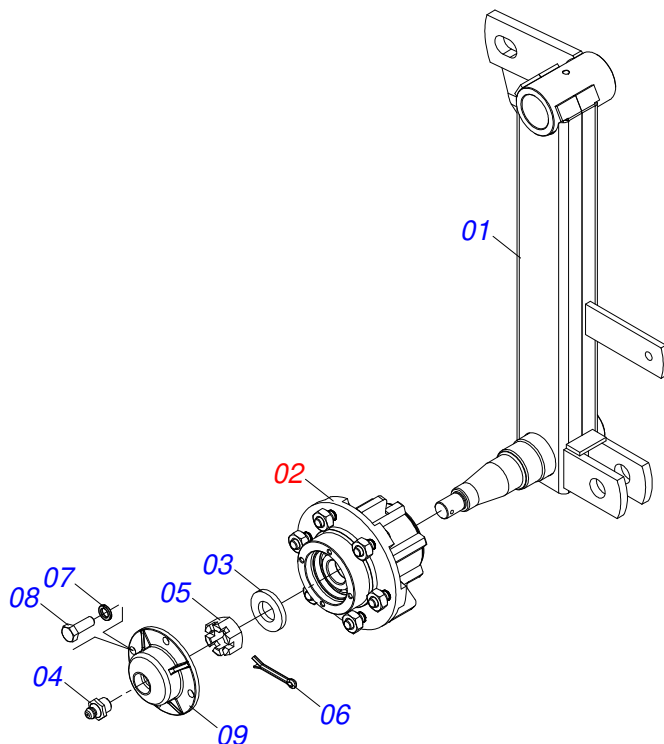

Item	Código	Descrição	Ver Pág.	QT
01	0511064555	BARRA ENGATE		01
02	0501060188	BARRA DE TRAÇÃO 1400		01
03	0521010585	EIXO JUNCAO 25 X 150 FURO 135 ZN RC2 4500		01
04	0503010523	CONTRAPINO 1/4 X 2 1G13201		02
05	0503011438	ARRUELA PRESSAO 1 SA		02
06	0501010059	PORCA SEXTAVADA 1 UNC (PESADA) G.5 ZN		02
07	0521061775	ENGATE AO TRATOR		01
08	0501010060	PARAFUSO 1 UNC X 6.1/2 C S G.5 ZN		02

Item	Código	Descrição	Ver Pág.	QT
01	0501064763	BARRA ENGATE PARA TRANSPORTE HIDRAULICO		01
02	0501064878	BARRA TRAÇÃO PARA TRANSPORTE HIDRAULICO		01
03	0501068993	EIXO JUNCAO 25,40 X 140 C/ARR GA ZN		01
04	0503010523	CONTRAPINO 1/4 X 2 1G13201		01
05	0501010372	PARAFUSO 1 UNC X 5.1/2 C S G.5 ZN		02
06	0503011438	ARRUELA PRESSAO 1 SA		02
07	0501010059	PORCA SEXTAVADA 1 UNC (PESADA) G.5 ZN		02
08	0521062444	ENGATE AO TRATOR GN 28 A 40		01

Item	Código	Descrição	Ver Pág.	QT
01	0503062157	MACACO COMPLETO (1259) ROBUSTEC	6	01

Item	Código	Descrição	Ver Pág.	QT
01	0511067334	SUPORTE MANGUEIRA		01
02	0503010014	PORCA SEXTAVADA 3/4 UNC (PESADA) G.5 ZN		02
03	0501010322	ARRUELA LISA 20,50 X 46 X 4,00 ZN		02

Item	Código	Descrição	Ver Pág.	QT
01	0503011627	MACHO ENGATE RAPIDO AGRICOLA 1/2 NPT		01
02	0503011882	TAMPA PLASTICA PARA ENGATE RAPIDO MACHO		01

Item	Código	Descrição	Ver Pág.	QT
01	0501068991	SUPORTE FIXADOR RODADO ESQUERDO		01
02	0502020591	TAMPA PROTETORA		01
03	0501051142	CAIXA RODADO COM ROLAMENTO	11	01
04	0501016545	ARRUELA LISA 26 X 50 X 6,30 ZN		01
05	0503030009	PORCA CASTELO 1 UNS 14FPP X 22 ZN		01
06	0503010002	GRAXEIRA 1800		01
07	0503010018	CONTRAPINO 5/32 X 1.1/2		01
08	0503011444	ARRUELA PRESSAO 5/16 SA		04
09	0503010358	PARAFUSO 5/16 UNC X 7/8 C S G.5 ZN		04