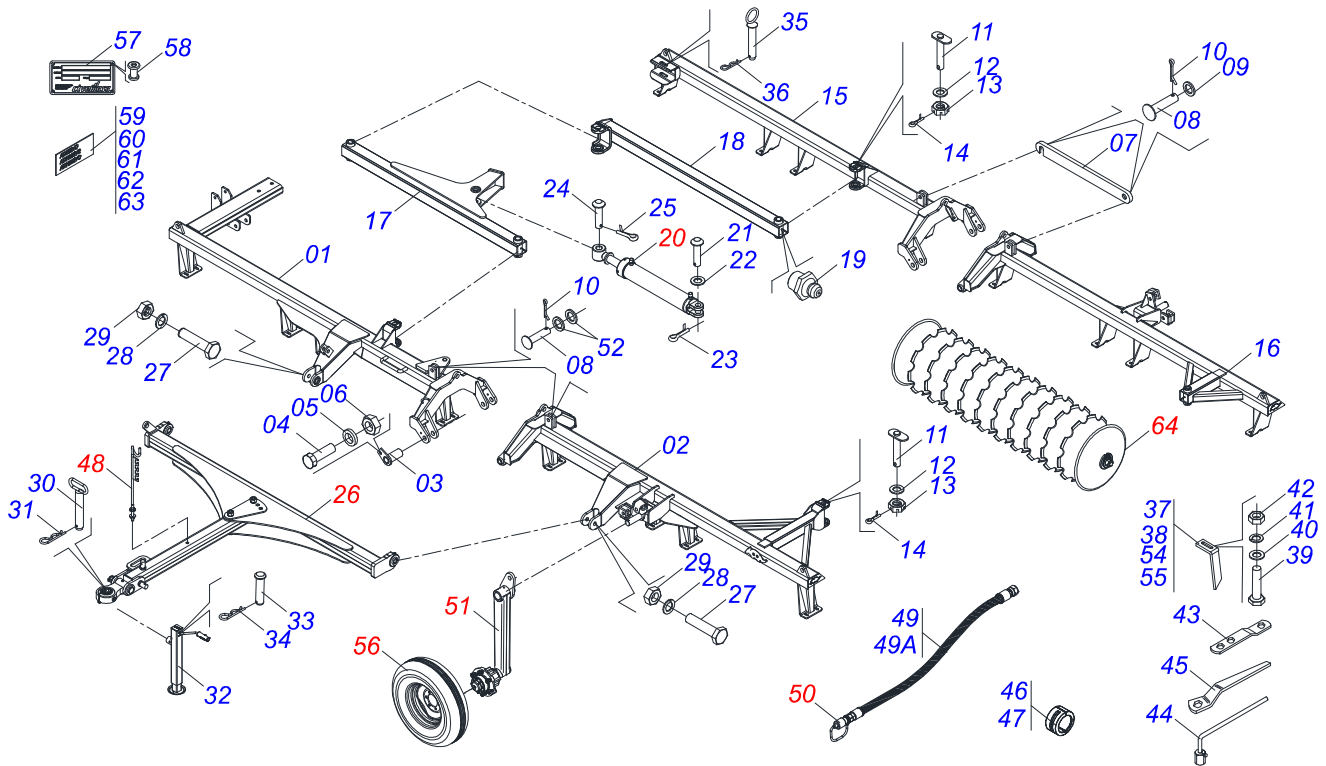

Item	Código	Descrição	Ver Pág.	52	60
01	0521063668	CHASSI DIANTEIRO DIREITO - 52		01	00
01.	0521063657	CHASSI DIANTEIRO DIREITO - 60		00	01
02	0521063667	CHASSI DIANTEIRO ESQUERDO - 52		01	00
02.	0521063658	CHASSI DIANTEIRO ESQUERDO - 60		00	01
03	0501063751	EIXO ARTICULAÇÃO COM TRAVA 37,2X140 PARA GRAXEIRA		04	04
04	0501010100	PARAFUSO 5/8 UNC X 2 CS G.5 ZN		04	04
05	0501012140	ARRUELA LISA 16,50 X 40 X 4,00 ZN		04	04
06	0503010013	PORCA SEXTAVADA 5/8 UNC G.5 ZN		04	04
07	0501018941	TRAVA PARA TRANSPORTE		02	02
08	0521010592	EIXO JUNCAO 27,80 X 80 GNL ZN		04	04
09	0511017480	ARRUELA LISA 29 X 54 X 4,75 ZN		08	08
10	0503010571	CONTRAPINO 1/4 X 1.1/2		06	06
11	0531019497	EIXO ARTICULADO 38,10 X 235		04	04
12	0531019540	ARRUELA LISA 39,50X70X9,50 COM RECORTE		04	04
13	0501011301	PORCA CASTELO 1.1/2UNC 6FPP SEXTAVADA 2.5/16ZN		04	04
14	0503010010	CONTRAPINO 1/4 X 2.1/2		04	04
15	0521063666	CHASSI TRASEIRO DIREITO - 52		01	00
15.	0521063659	CHASSI TRASEIRO DIREITO - 60		00	01
16	0521063665	CHASSI TRASEIRO ESQUERDO - 52		01	00
16.	0521063660	CHASSI TRASEIRO ESQUERDO - 60		00	01
17	0501064461	BARRA ESTABILIZADORA DIANTEIRA 1395		01	00
17.	0501064509	BARRA ESTABILIZADORA DIANTEIRA		01	00
17...	0501065955	BARRA ESTABILIZADORA DIANTEIRA 1995		00	01
18	0501064462	BARRA ESTABILIZADORA TRASEIRA 1600		01	00
18.	0501064508	BARRA ESTABILIZADORA TRASEIRA		01	00
18...	0501065957	BARRA ESTABILIZADORA TRASEIRA 2165		00	01
19	0503010002	GRAXEIRA 1800		04	04
20	0511058459	CILINDRO HIDRAULICO 50,80 X 85,72 X 800 X 402	3	01	01
21	0521013077	PINO ARTICULADO 31,75 X 150 CAPQ GN ZN		01	01
22	0501010086	ARRUELA LISA 32,70 X 63 X 6,30 ZN		01	01