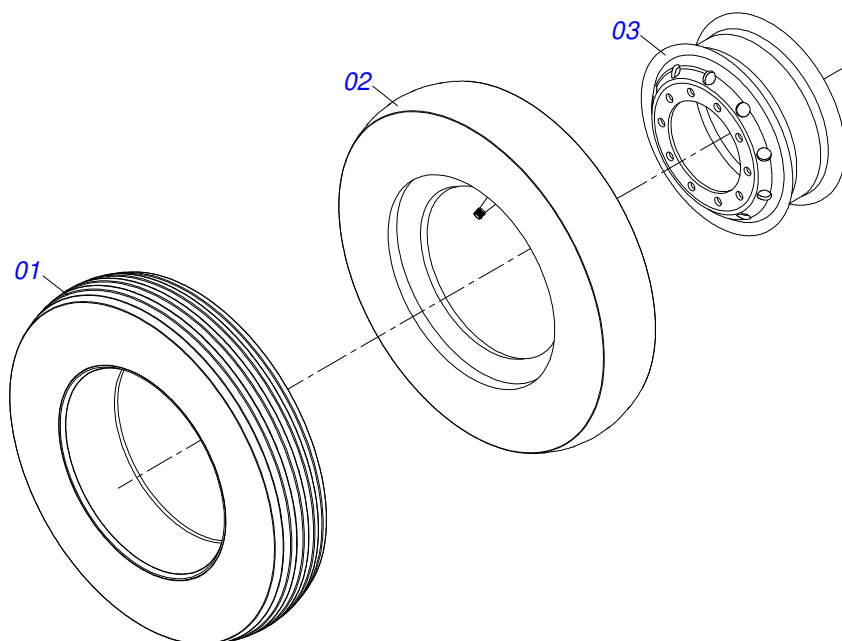

Item	Código	Descrição	Ver Pág.	QT
01	0503010065	PNEU 6.00X 16 - 6LONAS		01
02	0503010068	CAMARA AR 6.00 X 16		01
03	0503010894	RODA 4,50X16X118X6F16,5X152,4		01