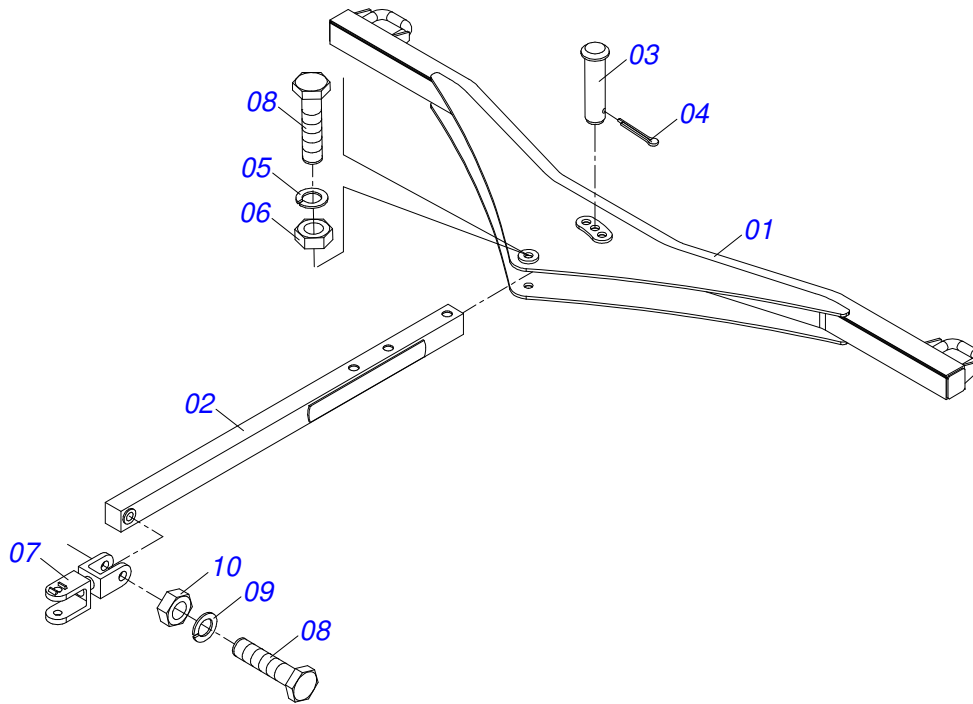

Item	Código	Descrição	Ver Pág.	QT
01	0511064555	BARRA ENGATE		01
02	0501060188	BARRA DE TRAÇÃO 1400		01
03	0521010585	EIXO JUNCAO 25 X 150 FURO 135 ZN RC2 4500		01
04	0503010523	CONTRAPINO 1/4 X 2 1G13201		02
05	0503011438	ARRUELA PRESSAO 1 SA		02
06	0501010059	PORCA SEXTAVADA 1 UNC (PESADA) G.5 ZN		02
07	0521061775	ENGATE AO TRATOR		01
08	0501010060	PARAFUSO 1 UNC X 6.1/2 C S G.5 ZN		02