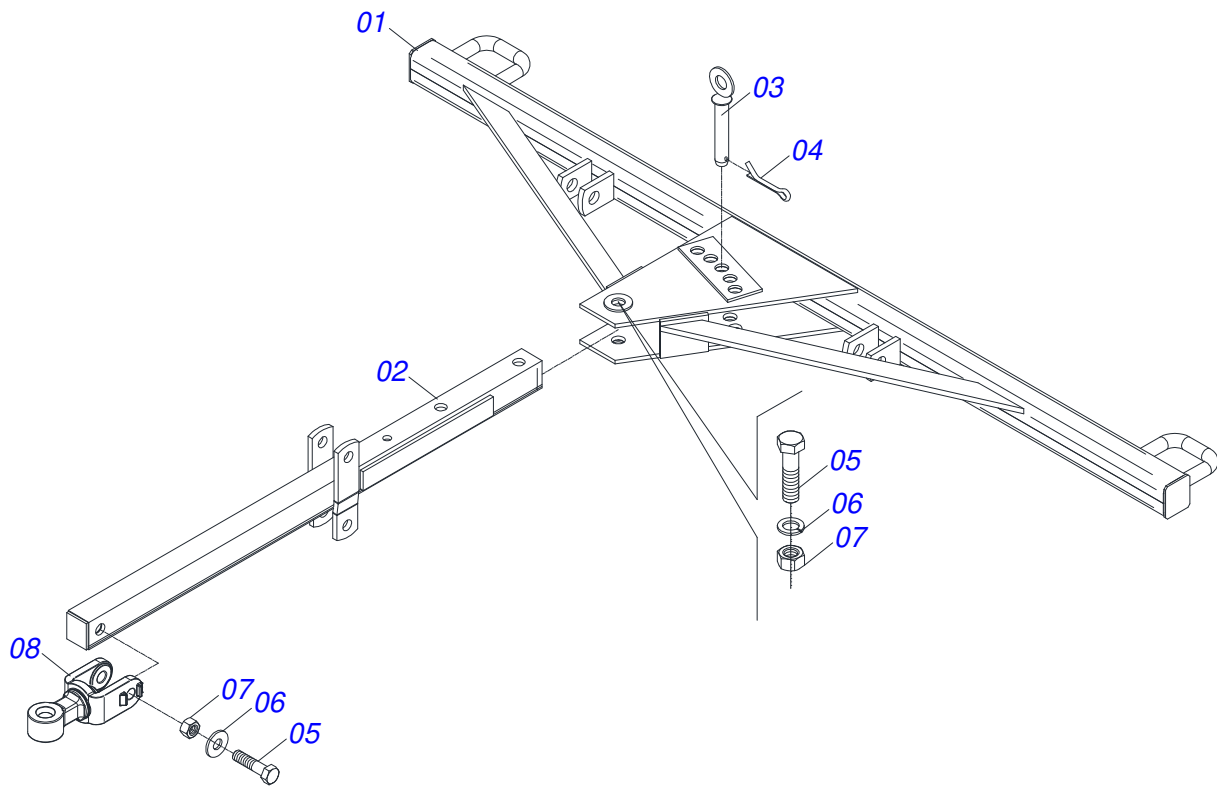

Item	Código	Descrição	Ver Pág.	QT
01	0501064763	BARRA ENGATE PARA TRANSPORTE HIDRAULICO		01
02	0501064878	BARRA TRAÇÃO PARA TRANSPORTE HIDRAULICO		01
03	0501068993	EIXO JUNCAO 25,40 X 140 C/ARR GA ZN		01
04	0503010523	CONTRAPINO 1/4 X 2 1G13201		01
05	0501010372	PARAFUSO 1 UNC X 5.1/2 C S G.5 ZN		02
06	0503011438	ARRUELA PRESSAO 1 SA		02
07	0501010059	PORCA SEXTAVADA 1 UNC (PESADA) G.5 ZN		02
08	0521062444	ENGATE AO TRATOR GN 28 A 40		01