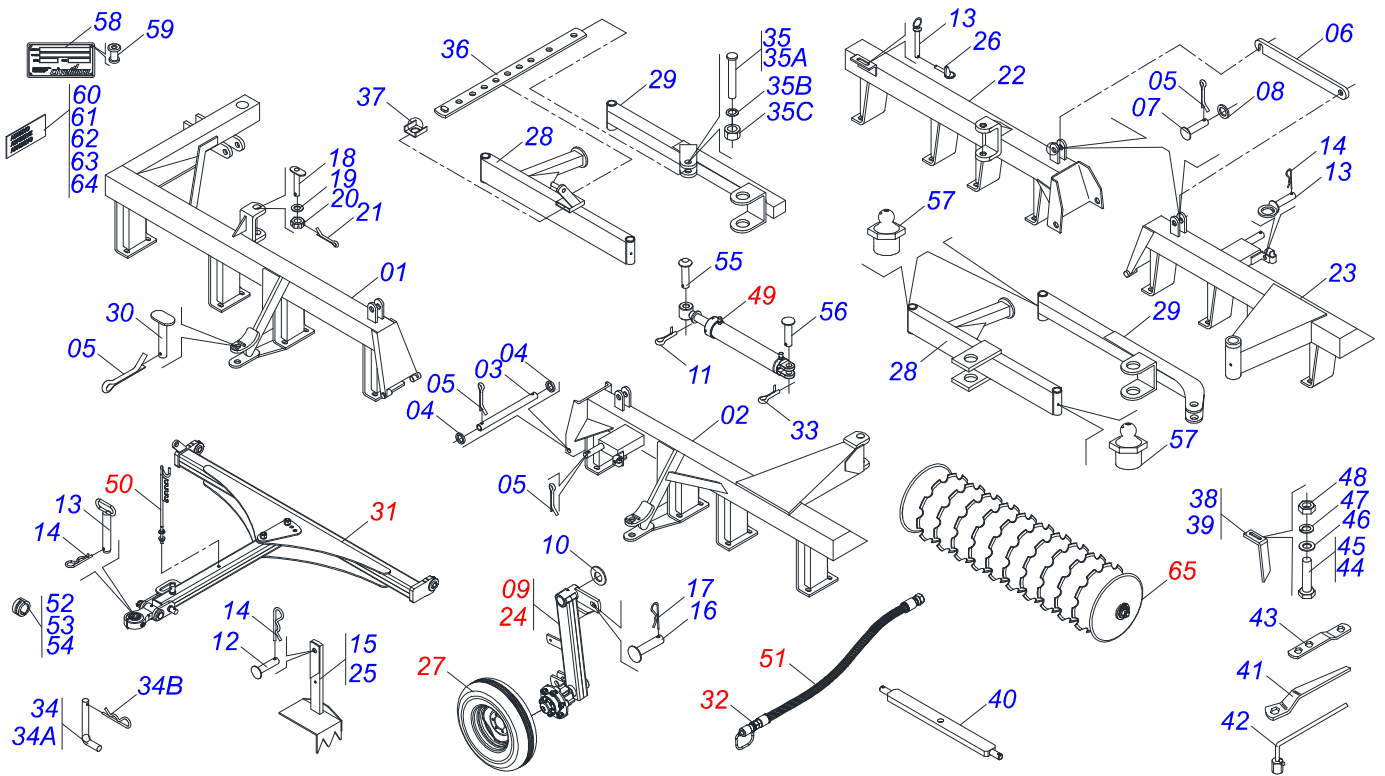

PRODUTOS

Código	Descrição
0120660156	GDFM 36 X 22 X 3,50 CM MT PA S-1101
0120660094	GDFM 36 X 22 X 4,50 DM DR PA S-1101
0120660072	GDFM 40 X 20 X 3,50 DM PA S-1101
0120660153	GDFM 40 X 22 X 3,50 DM DR PA S-1101
0120660050	GDFM 40 X 22 X 3,50 DM PA S-1101
0120660092	GDFM 40 X 22 X 4,50 DM PA S-1101
0120660090	GDFM 40 X 22 X 4,50 DM PA DR S-1101
0120660049	GDFM 52 X 20 X 3,50 DM PA S-1101
0120660091	GDFM 52 X 22 X 4,50 DM PA S-1101
0120660077	GDFM 60 X 22 X 4,5 DM DR PA S-1101
0120660158	GDFM 60 X 22 X 4,5 DM MT PA S-1101

INDICE

0909099157	CHASSI COMPLETO - 36/40D	1
0909099156	CHASSI COMPLETO - 52/60D	2
0511058459	CILINDRO HIDRAULICO 50,80 X 85,72 X 800 X 402	3
0511042712	CABEÇALHO COMPLETO	4
0501043380	CABECALHO COMPLETO	5
0503062157	MACACO COMPLETO (1259) ROBUSTEC	6
0501040257	SUPORTE MANGUEIRA 3/4 X 975 COMPLETO	7
0501053834	MACHO ENGATE RAPIDO AGRICOLA 1/2 NPT COM TAMPA	8
0501051637	RODADO ESQUERDO SEM PNEU	9
0501051638	RODADO DIREITO SEM PNEU	10
0501051142	CAIXA RODADO COM ROLAMENTO	11
0503060094	RODA COM PNEU 600X16-6L COMPLETO	12
0909099158	SEÇÃO DE DISCOS - 36/40/52/60D	13
0501046922	MANCAL AGRALE DM OL 192,5 X 1.1/4 IMP.	14