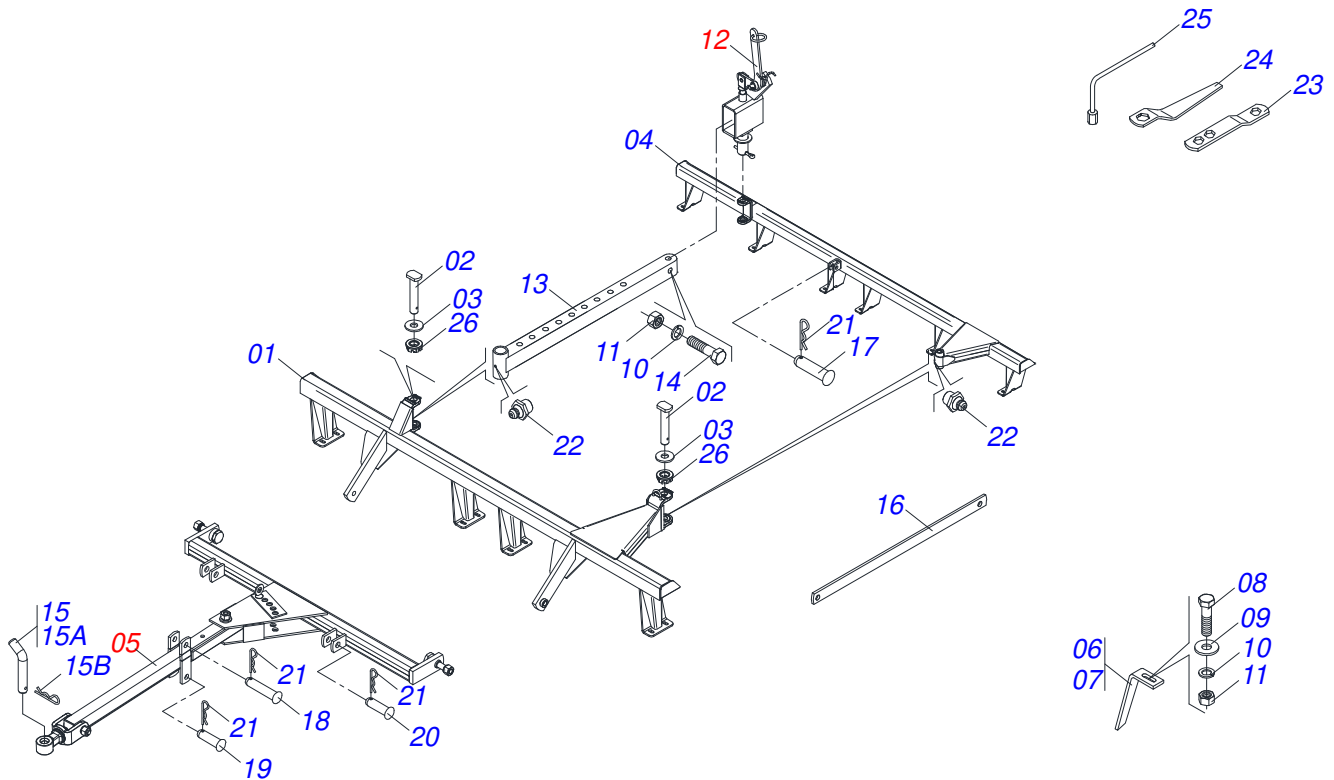

# PRODUTOS

<b>Código</b>	<b>Descrição</b>
0120720063	GDC 28 X 22 X 3,50 CM DR S-0590
0120720111	GDC 28 X 20 X 3,50 MA S-0590
0120720051	GDC 28 X 22 X 3,50 CM S-0590
0120720114	GDC 32 X 20 X 3,50 DM S-0590
0120720052	GDC 32 X 22 X 3,50 CM S-0590
0120720117	GDC 32 X 22 X 3,50 DM DR S-0590
0120720116	GDC 32 X 22 X 3,50 DM MT S-0590
0120720055	GDC 32 X 22 X 4,50 DM DR S-0590
0120720057	GDC 36 X 22 X 3,50 CM DR S-0590
0120720115	GDC 36 X 22 X 3,50 DM PA S-0590
0120720112	GDC 36 X 22 X 4,50 DM MT S-0590
0120720040	GDC 40 X 22 X 3,50 DM PA S-0590
0120720118	GDC 52 X 22 X 3,50 DM PA S-0590
0120720042	GDC 52 X 22 X 4,50 DM
0120720188	GDC 52 X 22 X 4,50 DR DM E 1.1/4 S-0590

# INDICE

0909099144	CHASSI COMPLETO - 28/32D	.....	1
0909099145	CHASSI COMPLETO - 36/40/52D	.....	2
0501043081	CABECALHO COMPLETO	.....	3
0501043082	CABECALHO COMPLETO	.....	4
0501043377	CABECALHO COMPLETO	.....	5
0511058459	CILINDRO HIDRAULICO 50,80 X 85,72 X 800 X 402	.....	6
0501053834	MACHO ENGATE RAPIDO 1/2 NPT	.....	7
0501040257	SUPORTE MANGUEIRA 3/4 X 975 COMPLETO	.....	8
0501043278	REGISTRO COMPLETO	.....	9
0501047858	ACIONADOR REGULADOR COMPLETO	.....	10
0909099148	SEÇÃO DE DISCOS COMPLETO	.....	11
0501046913	MANCAL AGRICOLA CM GX 192,5 1.1/4 PR	.....	12
0501046922	MANCAL AGRICOLA DM OL 192,5 X 1.1/4 IMPLEMENTO	.....	13