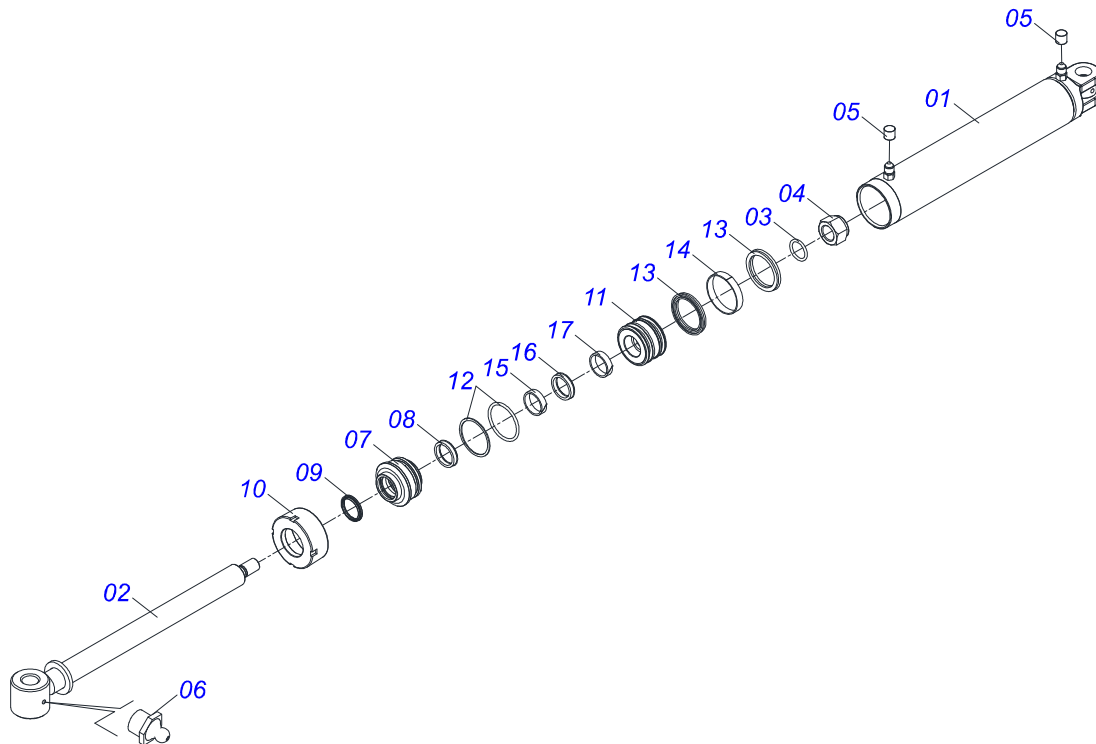

Item	Código	Descrição	Ver Pág.	QT
01	0521061064	CAMISA 85,72 X 510 GN/GNM/GNF/GNFM		01
02	0521067533	EXTENSOR 50,80 X 697		01
03	0503010042	ANEL O RING 2-214 N 3006-9B 1G05116		01
04	0503010063	PORCA SEXTAVADO AUTOTRAVANTE COM NYLON 1 UNS ALTA G.5 ZN		01
05	0503030385	PLUG CILINDRICO N-002		02
06	0503010002	GRAXEIRA 1800		02
07	0571019710	EMBOLO 44,45 X 85,72 CILINDRO HIDRAULICO		01
08	0503017935	ANEL ZW 008500260 AGEL		01
09	0503018144	ANEL GUIA 6W6-3375-250		01
10	0581013227	TAMPA MOVEL 85,72 SDA3E		01
11	0581013228	SUPORTE ANEIS 50,80 X 85,72 GNFM		01
12	0503017940	ANEL BACK-UP 8-337		02
13	0503017939	ANEL O RING 2-337 N 3006-9B		02
14	0503010039	ANEL RASPADOR D-2000 1G24231		01
15	0503018026	GAXETA 1870-2000-375 B POLYMAX		01
16	0503018025	ANEL GUIA W2-2250-750 (3097 AGEL)		01
17	0503018024	ANEL BS OD050805200171D-BR		01