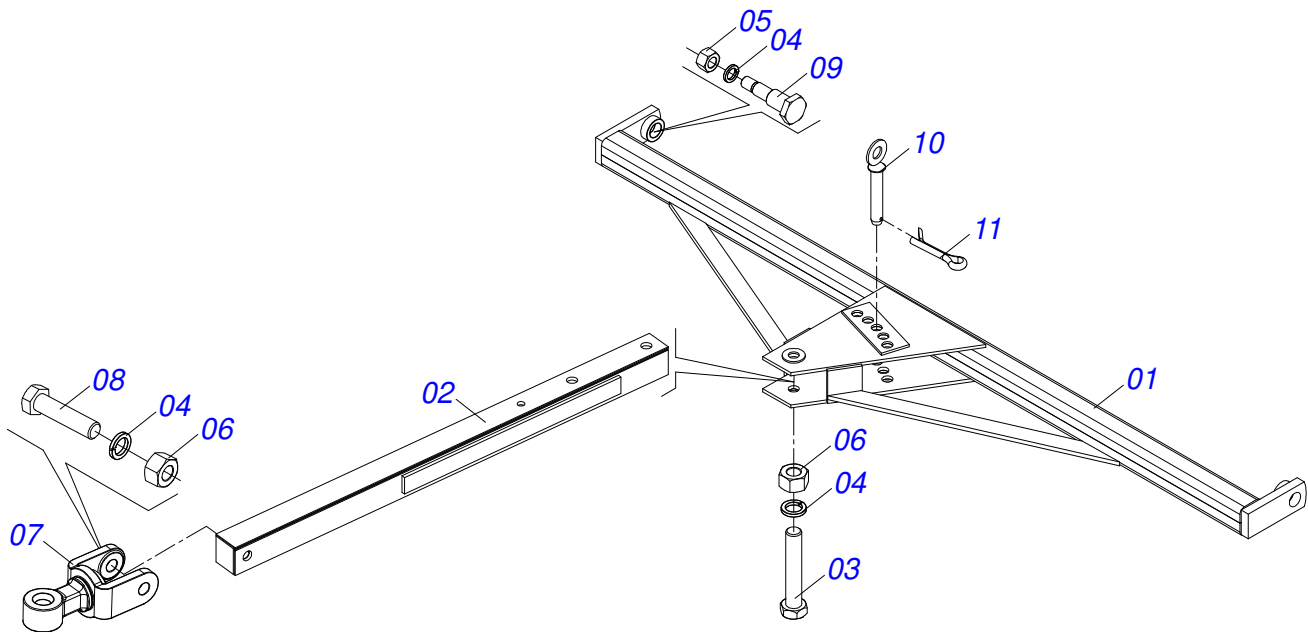

Item	Código	Descrição	Ver Pág.	QT
01	0501064920	BARRA ENG 2270 GN 52A60		01
02	0501060188	BARRA DE TRAÇÃO 1400		01
03	0501010191	PARAFUSO 1 UNC X 6 C S G.5 ZN		01
04	0503010012	ARRUELA PRESSAO 1 ZN 1K01602		04
05	0503010340	PORCA SEXTAVADA 1 UNS 14 FPP (PESADA) G.8 ZN		02
06	0501010059	PORCA SEXTAVADA 1 UNC (PESADA) G.5 ZN		02
07	0521061775	ENGATE AO TRATOR		01
08	0501010060	PARAFUSO 1 UNC X 6.1/2 C S G.5		01
09	0501018191	PARAFUSO BARRA ENGATE COM SEXTAVADO		02
10	0501068993	EIXO JUNCAO 25,40 X 140 C/ARR GA ZN		01
11	0503010523	CONTRAPINO 1/4 X 2 1G13201		01