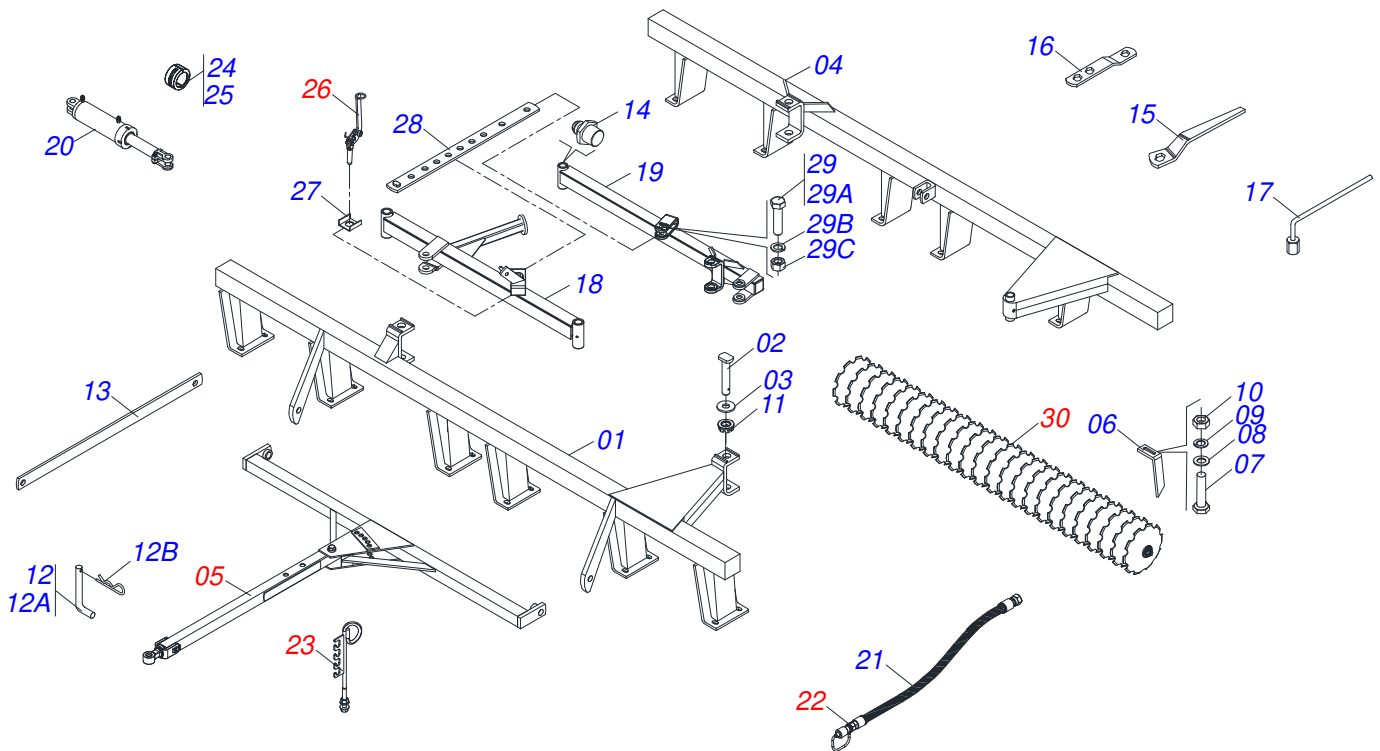

Item	Código	Descrição	Ver Pág.	36	40	52
01	0521063272	CHASSI DIANTEIRO		01	00	00
01.	0521063274	CHASSI DIANTEIRO		00	01	00
01..	0501064679	CHASSI DIANTEIRO 52		00	00	01
02	0531019497	EIXO ARTICULADO 38,10 X 235		04	04	04
03	0531019540	ARRUELA LISA 39,50 X 70 X 9,50 COM RECORTE		04	04	04
04	0521063271	CHASSI TRASEIRO		01	00	00
04.	0521063275	CHASSI TRASEIRO		00	01	00
04..	0501064611	CHASSI TRASEIRO 52		00	00	01
05	0501043081	CABECALHO COMPLETO	3	01	01	00
05.	0501043082	CABECALHO COMPLETO	4	00	00	01
06	0501063963	LIMPADOR DIANTEIRO		11	13	17
06.	0501063962	LIMPADOR TRASEIRO		11	13	17
07	0503011082	PARAFUSO 1/2 UNC X 1.3/4 CSRT G.5 ZN		22	26	34
08	0511017302	ARRUELA LISA 13,50 X 32,50 X 3,0 ZN		22	26	34
09	0503010019	ARRUELA PRESSAO 1/2		22	26	34
10	0503010060	PORCA SEXTAVADA 1/2 UNC G.5		22	26	34
11	0501011301	PORCA CASTELO 1.1/2 UNC 6 FPP SEXTAVADA 2.5/16 ZN		02	02	02
12	0501040343	PINO ENGATE COMPLETO		01	01	01
12A	0501010523	PINO ENGATE		01	01	01
12B	0503010571	CONTRAPINO 1/4 X 1.1/2		01	01	01
13	0501018945	MÃO FRANCESA		01	01	01
14	0503010002	GRAXEIRA 1800		04	04	04
15	0501010198	CHAVE 1.1/4 CABO CHATO		02	02	02
16	0501010095	CHAVE UNIVERSAL 5/8 X 3/4 X 1		01	01	01
17	0501061529	CHAVE 5/8 CABO CILINDRO		01	01	01
18	0501064461	BARRA ESTABILIZADORA DIANTEIRA 1395		01	01	01
18.	0501064509	BARRA ESTABILIZADORA DIANTEIRA		00	00	01
19	0501064462	BARRA ESTABILIZADORA TRASEIRA 1600		01	01	01
19.	0501064508	BARRA ESTABILIZADORA TRASEIRA		00	00	01
20	0511058459	CILINDRO HIDRAULICO 50,80 X 85,72 X 800 X 402	6	01	01	01
21	0501080363	MANGUEIRA 3/8 X 4500 TR-TM		02	02	02