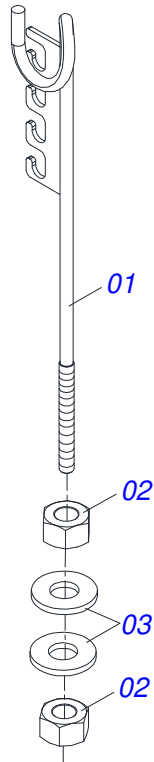

Item	Código	Descrição	Ver Pág.	QT
01	0511067334	SUPORE MANGUEIRA		01
02	0503010014	PORCA SEXTAVADA 3/4 UNC (PESADA) G.5 ZN		02
03	0501010322	ARRUELA LISA 20,50 X 46 X 4,00 ZN		02