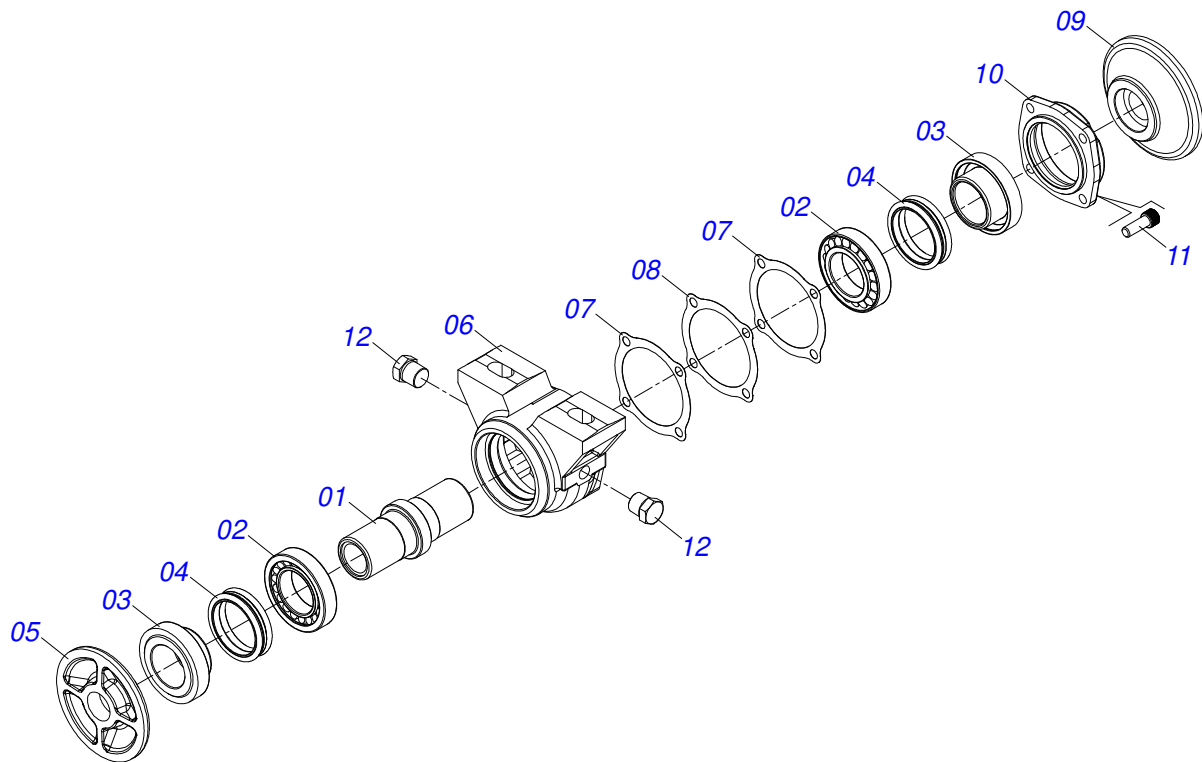

Item	Código	Descrição	Ver Pág.	QT
01	0502040218	EIXO		01
02	0503010111	ROLAMENTO 30210		02
03	0502010541	PORTA RETENTOR COM BUCHA		02
04	0503030026	RETENTOR LP JB-253		02
05	0502010071	ENCOSTO INTERNO DO DISCO		01
06	0502010540	CAIXA PARA MANCAL DM MRO - 182		01
07	0503030013	JUNTA VEDACAO 112 X 90,5 X 0,3		02
08	0503030684	JUNTA VEDACAO 112 X 90,5 X 0,1		01
09	0502010070	ENCOSTO EXTERNO DO DISCO		01
10	0502020424	TAMPA CAIXA MANCAL AGRICOLA DM O-182/192,225		01
11	0503010134	PARAFUSO 3/8 UNC X 1 C C SI 12.9		04
12	0503010856	BUJAO R 3/8 BSPT		02
13	3402301247	OLEO LUBRIFICANTE MINERAL SAE 90 APIGL4		0,11Lts