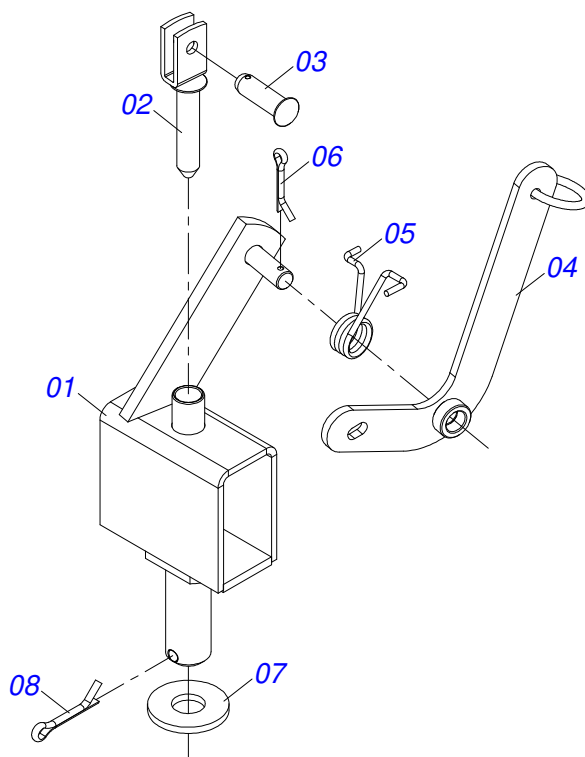

Item	Código	Descrição	Ver Pág.	QT
01	0501063302	REGT GNL 20 A 42		01
02	0501063078	TRAVA REGT GNL 20 A 42		01
03	0521010624	EIXO JUNCAO 11,10 X 38 C A		01
04	0501068981	ACIONADOR DE REGISTRO		01
05	0503030025	MOLA DE TORÇÃO 36 X 5		01
06	0503010071	CONTRAPINO 3/16 X 1		02
07	0501012916	ARRUELA LISA 40 X 66 X 4,75 ZN		01
08	0503010073	CONTRAPINO 3/8 X 3.1/2		01