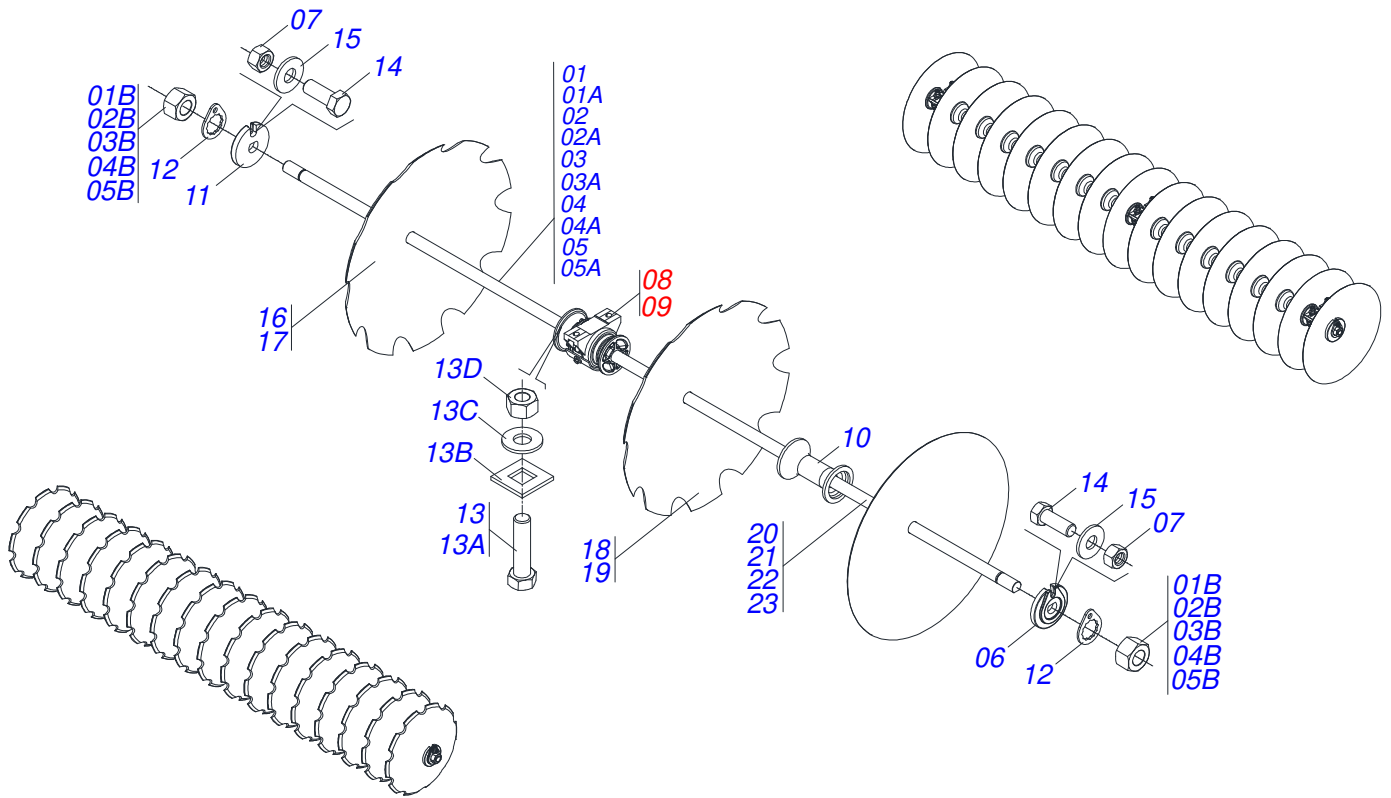

Item	Código	Descrição	Ver Pág.	QT
01	0521061064	CAMISA 85,72 X 510 GN/GNM/GNF/GNFM		01
02	0521067533	EXTENSOR 50,80 X 697		01
03	0503010042	ANEL O RING 2-214 N 3006-9B 1G05116		01
04	0503010063	PORCA SEXTAVADO AUTOTRAVANTE COM NYLON 1 UNS ALTA G.5 ZN		01
05	0503030385	PLUG CILINDRICO N-002		02
06	0503010002	GRAXEIRA 1800		02
07	0571019710	EMBOLO 44,45 X 85,72 CILINDRO HIDRAULICO		01
08	0503017935	ANEL ZW 008500260 AGEL		01
09	0503018144	ANEL GUIA 6W6-3375-250		01
10	0581013227	TAMPA MOVEL 85,72 SDA3E		01
11	0581013228	SUPORTE ANEIS 50,80 X 85,72 GNFM		01
12	0503017940	ANEL BACK-UP 8-337		02
13	0503017939	ANEL O RING 2-337 N 3006-9B		02
14	0503010039	ANEL RASPADOR D-2000 1G24231		01
15	0503018026	GAXETA 1870-2000-375 B POLYMAX		01
16	0503018025	ANEL GUIA W2-2250-750 (3097 AGEL)		01
17	0503018024	ANEL BS OD050805200171D-BR		01

Item	Código	Descrição	Ver Pág.	QT
01	0501063302	REGT GNL 20 A 42		01
02	0501063078	TRAVA REGT GNL 20 A 42		01
03	0521010624	EIXO JUNCAO 11,10 X 38 C A		01
04	0501068981	ACIONADOR DE REGISTRO		01
05	0503030025	MOLA DE TORÇÃO 36 X 5		01
06	0503010071	CONTRAPINO 3/16 X 1		02
07	0501012916	ARRUELA LISA 40 X 66 X 4,75 ZN		01
08	0503010073	CONTRAPINO 3/8 X 3.1/2		01

Item	Código	Descrição	Ver Pág.	QT
01	0501060185	TRAVA DE REGISTRO		01
02	0501068981	ACIONADOR DE REGISTRO		01
03	0521010624	EIXO JUNCAO 11,10 X 38 C A		01
04	0503010071	CONTRAPINO 3/16 X 1		01
05	0503030025	MOLA DE TORÇÃO 36 X 5		01

Item	Código	Descrição	Ver Pág.	28	32	36	40	52
17	0602027340	DR 20 X 3,5 C57AF02FR1.5/16 10R		14	16	00	00	00
18	0602029421	DR 22 X 4,5 C64AF02FR1.5/16 10R		00	00	18	00	26
19	0602027342	DR 20 X 4,5 C57AF02FR1.5/16 10R		00	00	00	00	02
20	0601029417	DL 22 X 4,5 C64AF02FR1.5/16		00	00	16	00	24
21	0601027301	DL 20 X 3,5 C57AF02FR1.5/16		12	14	02	02	02
22	0601029418	DL 22 X 3,5 C64AF02FR1.5/16 D126		00	00	00	18	00
23	0601025251	DL 18 X 3,5 C45AF02FR1.5/16		02	02	00	00	00
23.	0601027304	DL 20 X 4,5 C57AF02FR1.5/16		00	00	00	00	02