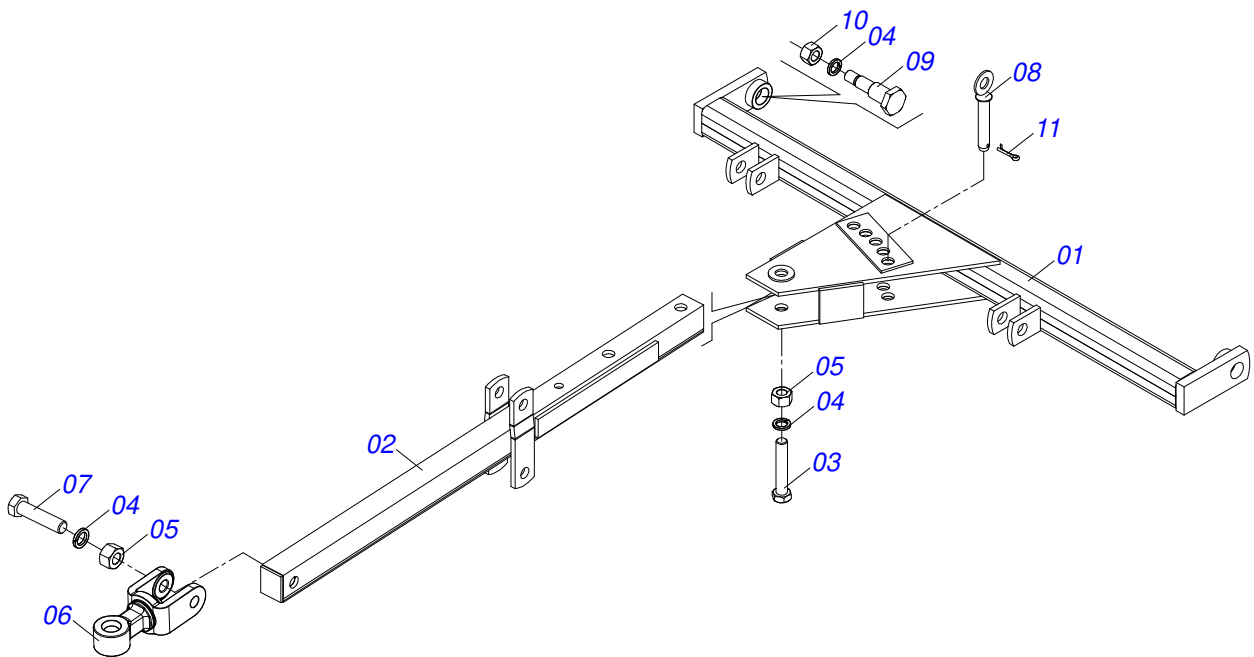

Item	Código	Descrição	Ver Pág.	QT
01	0501064917	BARRA ENGATE GN 24A32		01
02	0501064878	BARRA TRAÇÃO PARA TRANSPORTE HIDRAULICO		01
03	0501010372	PARAFUSO 1 UNC X 5.1/2 C S G.5 ZN		01
04	0503011438	ARRUELA PRESSAO 1		04
05	0501010059	PORCA SEXTAVADA 1 UNC (PESADA) G.5 ZN		02
06	0521062444	ENGATE AO TRATOR GN 28 A 40		01
07	0501010191	PARAFUSO 1 UNC X 6 C S G.5 ZN		01
08	0501068993	EIXO JUNCAO 25,40 X 140 C/ARR GA ZN		01
09	0501018191	PARAFUSO BARRA ENGATE COM SEXTAVADO		02
10	0503010340	PORCA SEXTAVADA 1 UNS 14 FPP (PESADA) G.8 ZN		02
11	0503010571	CONTRAPINO 1/4 X 1.1/2		01