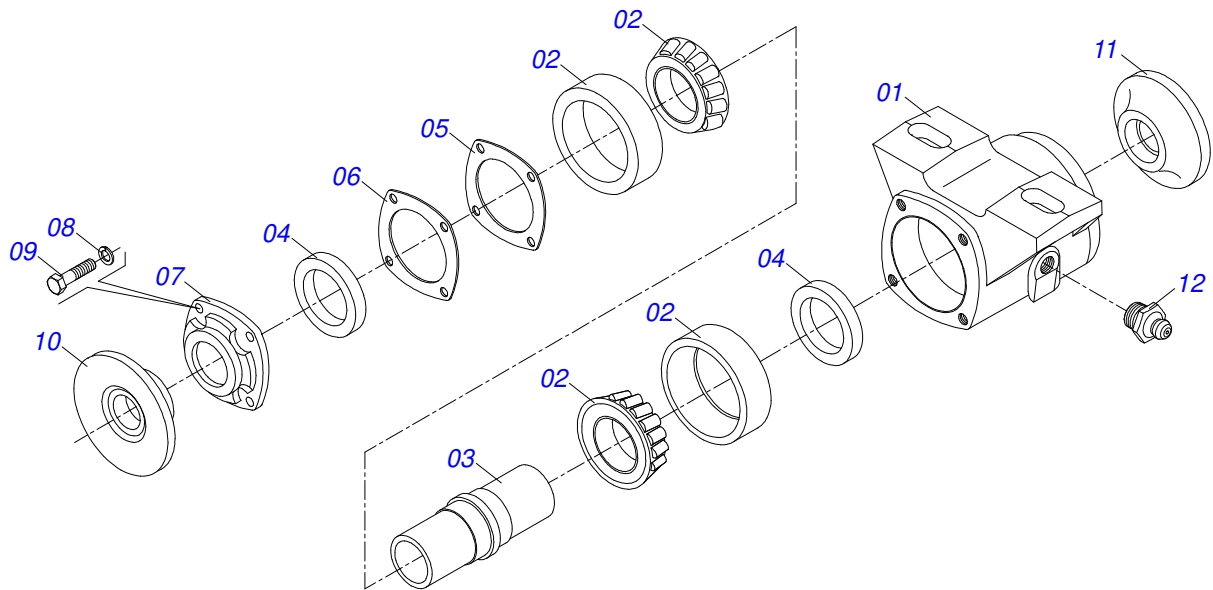

Item	Código	Descrição	Ver Pág.	QT
01	0502020313	CAIXA PARA MANCAL		01
02	0503010111	ROLAMENTO 30210		02
03	0502040218	EIXO		01
04	0503010468	RET 01199-GB		02
05	0503030013	JUNTA VEDACAO 112 X 90,5 X 0,3		02
06	0503030684	JUNTA VEDACAO 112 X 90,5 X 0,1		01
07	0502020273	TAMPA CX CM		01
08	0503011443	ARRUELA PRESSAO 3/8		04
09	0503810237	PARAFUSO 3/8 UNC X 1 C S G.5 SA		04
10	0502010070	ENCOSTO EXTERNO DO DISCO		01
11	0502010071	ENCOSTO INTERNO DO DISCO		01
12	0503010002	GRAXEIRA 1800		01