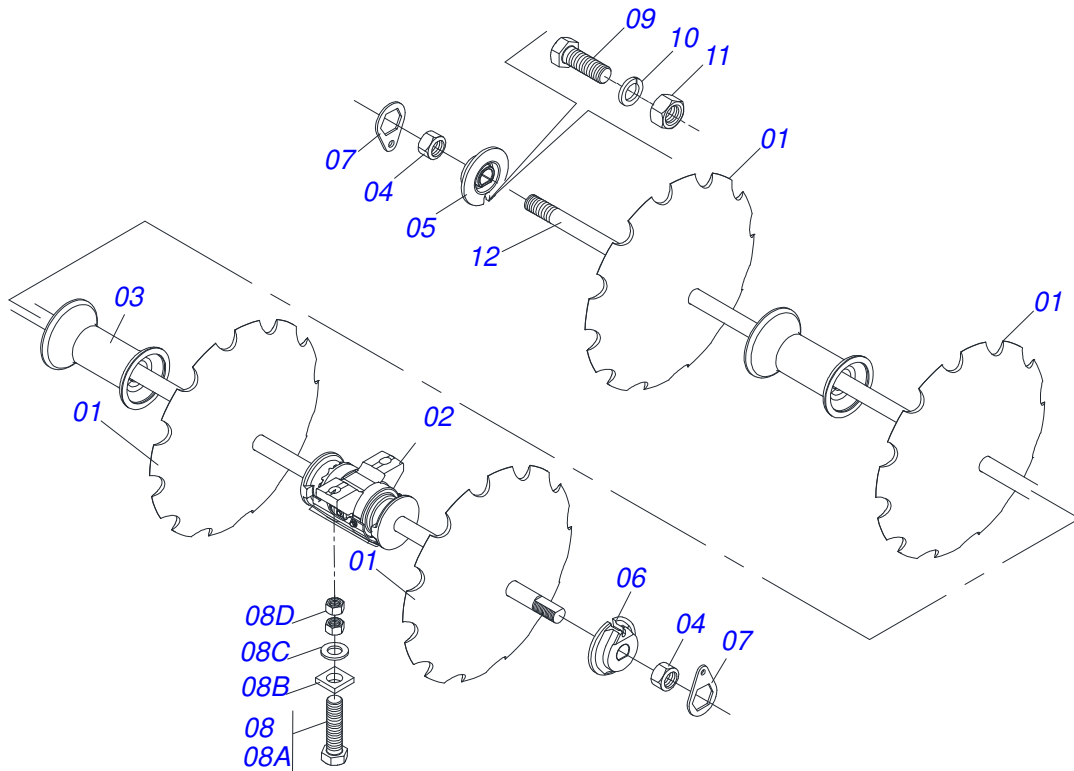

Item	Código	Descrição	Ver Pág.	QT
01	0602037006	DR28X7,5 C102AF04FR1.11/16 10R TATU		10
02	0501046925	MANCAL AGRICOLA DM OL 262 1.5/8" PR	6	04
03	0502010703	SEPD 263 C/ F 1.5/8 GAI-16 DM		04
04	0502040640	PORCA 1.5/8 7 FPP SEXT 2.3/4 ZN		04
05	0502011047	TRAVA INT EIXO 1.5/8 ATCR		02
06	0502011048	TRAVA EIXO EXT 1.5/8		02
07	0511014339	TRAVA PORCA 1.5/8 SEXT 71,0/71,5 GA		04
08	0511040034	CONJ PCS IMPL CO 3/4 UNC X 3.1/4 CA		04
08A	0501017303	PARAF 3/4 UNC X 3.1/4 CAPQ G.5 ZN		01
08B	0501010949	TRAVA PARAF 3/4		01
08C	0501010322	ARRUELA LISA 20,50 X 46 X 4,00 ZN		01
08D	0503010014	PORCA SEXTAVADA 3/4 UNC (PESADA) G.5 ZN		02
09	0503011267	PARAF 5/8 UNC X 1.1/2 C S G.5 ZN		04
10	0503010027	ARRUELA PRESSAO 5/8 ZN 1K01574		04
11	0503010013	PORCA SEXTAVADA 5/8 UNC G.5 ZN		04
12	0501046854	EIXO 1.5/8 7FPP X1240-PORCAS 2.3/4		01