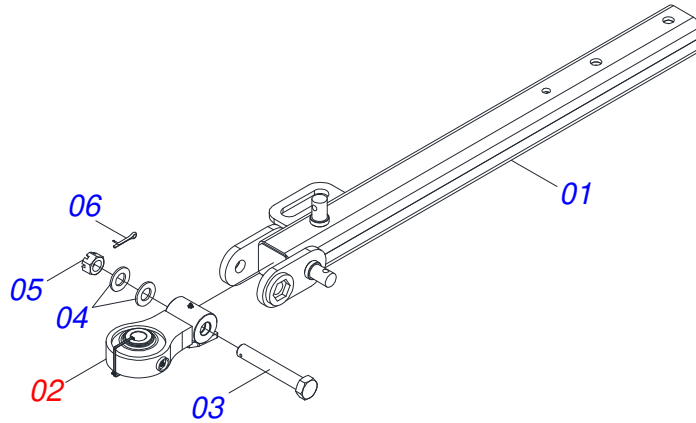

Item	Código	Descrição	Ver Pág.	QT
01	0521069165	BARRA TRACAO 1416 GDFM		01
02	0521057520	ENGATE C/APOIO C/ROTULA COMPL (FUNDIDO) 4 GN/GNM/GNF		01
03	0581015973	PARAF 1.1/4 UNC X 8 C S G5 STAC P		01
04	0501017779	ARRUELA LISA 32 X 60 X 4,75		02
05	0503013026	PORCA CAST 1.1/4 UNC 1K03893 ZN		01
06	0503010010	CONTRAPINO 1/4 X 2.1/2		01