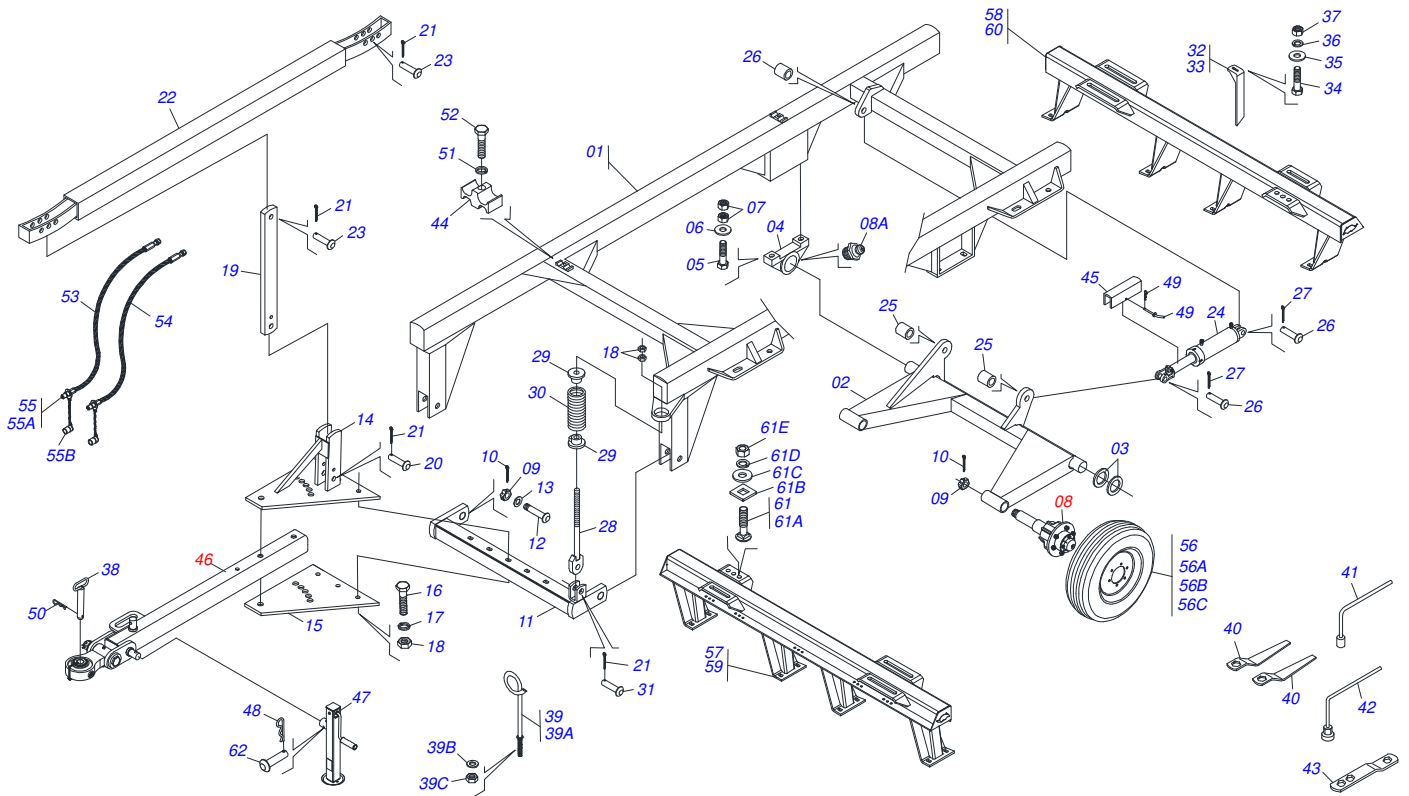

CATÁLOGO DE PEÇAS

GRADES

Código:

0501092698

Produto:

SIC 20 E 26 DISCOS EIXO 1.5/8

Série:

S-0791

Revisão:

00

Data da Revisão:

ABRIL/2020

PRODUTOS

Código	Descrição
0121140091	SIC 20 X 26 X 6,00 DM S-0791
0121140072	SIC 20 X 28 X 6,00 CM EIXO 1.5/8 S-0791
0121140069	SIC 20 X 28 X 6,00 DM EIXO 1.5/8 S-0791
0121140084	SIC 20 X 28 X 7,50 DM EIXO 1.5/8 S-0791
0121140078	SIC 26 X 28 X 6,00 DM DR EIXO 1.5/8 S-0791
0121140068	SIC 26 X 28 X 7,50 DM EIXO 1.5/8 S-0791

INDICE

0909098894	CHASSI 20 E 26	1
0511059180	CIL HIDR 50,80 X 101,60 X 515 X 203 TSTA 14	2
0521048502	BARRA TRACAO COMPLETA 1586 X 100	3
0521057520	ENGATE C/APOIO C/ROTULA COMPL (FUNDIDO) GN/GNM/GNF	4
0503062157	MACACO COMPLETO (1259) ROBUSTEC	5
0501046925	MANCAL AGRICOLA DM OL 262 1.5/8" PR	6
0501110856	MANCAL AGR ARTICULACAO C/LUVA 62,40 GAICR	7
0501051634	RODADO SEM PNEU	8
0909098897	SEÇÃO DE DISCOS DIANTEIRO - 20 DISCOS	9
0909098898	SEÇÃO DE DISCOS DIANTEIRO - 26 DISCOS	10
0909098899	SEÇÃO DE DISCOS TRASEIRO - 20 DISCOS	11
0909098900	SEÇÃO DE DISCOS TRASEIRO - 26 DISCOS	12

Item	Código	Descrição	Ver Pág.	QT
001	0502040880	CORPO ENG C/APOIO C/ROTULA STAC		01
002	0502040885	CORPO ROTULA 41 X 80 X 60		01
003	0591012511	LUVA 33 X 40,93 X 47,50 X 60		01
004	0503010002	GRAXEIRA 1800		01
005	0503018829	ABRACADEIRA NYLON 7,8 X 1,8 X 390 MM RUBBERPLASTIC		01