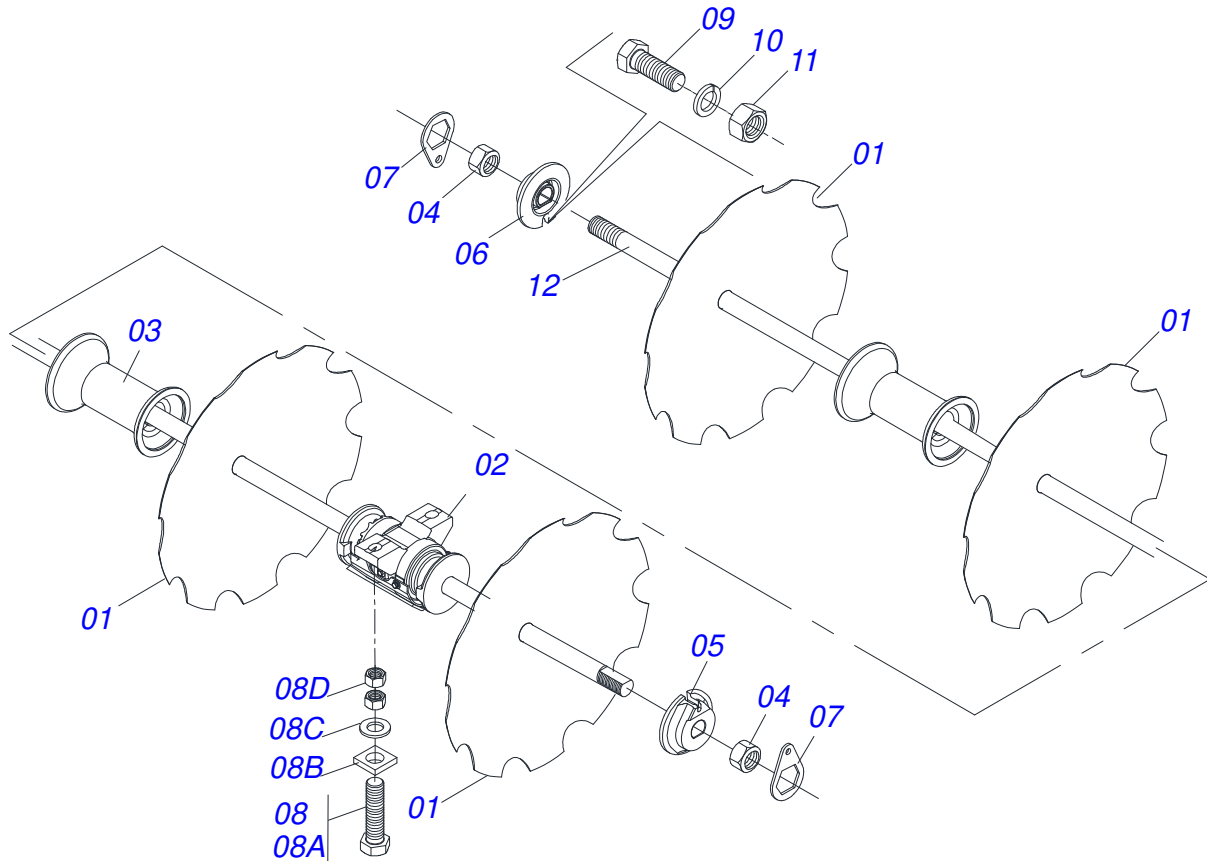

Item	Código	Descrição	Ver Pág.	QT
01	0602037006	DR28X7,5 C102AF04FR1.11/16 10R TATU		10
02	0501046925	MANCAL AGRICOLA DM OL 262 1.5/8" PR	6	04
03	0502010703	SEPD 263 C/ F 1.5/8 GAI-16 DM		04
04	0502040640	PORCA 1.5/8 7 FPP SEXT 2.3/4 ZN		04
05	0502011047	TRAVA INT EIXO 1.5/8 ATCR		02
06	0502011048	TRAVA EIXO EXT 1.5/8		02
07	0511014339	TRAVA PORCA 1.5/8 SEXT 71,0/71,5 GA		04
08	0511040034	CONJ PCS IMPL CO 3/4 UNC X 3.1/4 CA		04
08A	0501017303	PARAF 3/4 UNC X 3.1/4 CAPQ G.5 ZN		01
08B	0501010949	TRAVA PARAF 3/4		01
08C	0501010322	ARRUELA LISA 20,50 X 46 X 4,00 ZN		01
08D	0503010014	PORCA SEXTAVADA 3/4 UNC (PESADA) G.5 ZN		02
09	0503011267	PARAF 5/8 UNC X 1.1/2 C S G.5 ZN		04
10	0503010027	ARRUELA PRESSAO 5/8 ZN 1K01574		04
11	0503010013	PORCA SEXTAVADA 5/8 UNC G.5 ZN		04
12	0501046854	EIXO 1.5/8 7FPP X1240-PORCAS 2.3/4		01