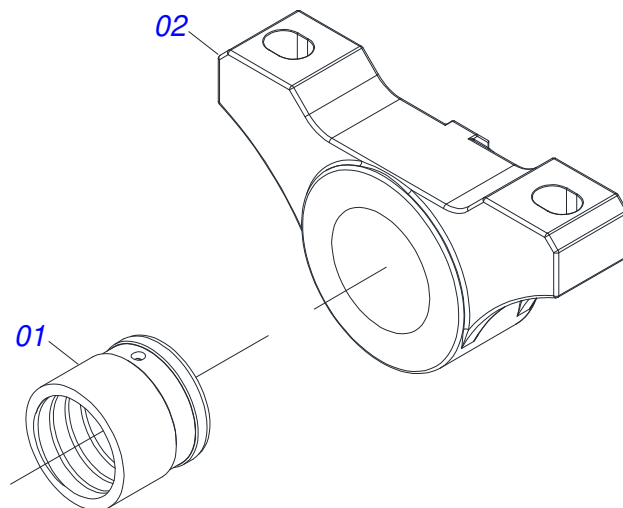

Item	Código	Descrição	Ver Pág.	QT
001	0581012980	LUVA 76,6 X 57,15 X 68 GAICR		01
002	0502010006	MANCAL AGR ARTIC 62,4 ASCR		01