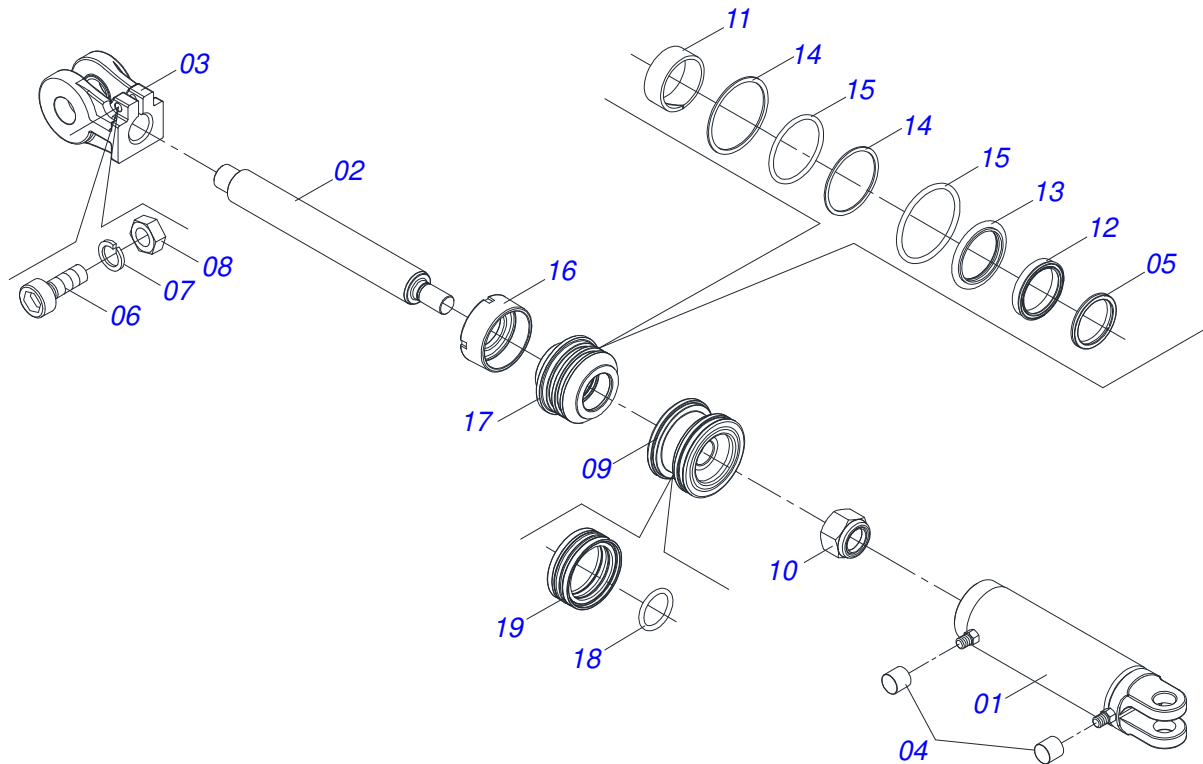

Item	Código	Descrição	Ver Pág.	QT
001	0511070658	CAMISA 101,6 X 394 TSTA 14		01
002	0571019958	EXTENSOR CIL. HIDR. 50,80 X 398		01
003	0502040747	GARFO 32,54		01
004	0503030385	PLUG CILINDRICO N-002		02
005	0503010039	ANEL RASPD D-2000 1G24231		01
006	0503011094	PARAF 3/8 UNC X 2 C C S I 12.9		01
007	0503011443	ARRUELA PRESSAO 3/8 SA		01
008	0503010026	PORCA SEXTAVADA 3/8 UNC G.5 ZN		01
009	0502012820	EMBOLO 50,80 X 101,60 ULTRA FLEX		01
010	0503010817	PORCA SEXTAVADA AUTOTRAVANTE CON NYLON 1.1/4 UNF ALTA G.5 ZN		01
011	0503018025	ANEL GUIA W2-2250-750 (3097 AGEL)		01
012	0503018026	GAXETA 1870-2000-375 B POLYMAX		01
013	0503018024	ANEL BS OD050805200171D-BR		01
014	0503010338	ANEL O RING 2-342 N 3006-9B 1G04619		02
015	0503011061	ANEL BACK-UP 8-342 1G31076		02
016	0502012822	TAMPA MOVEL 101,60 TSTA 14		01
017	0502012821	SUPT ANEIS 50,80 X 101,60 TSTA 14		01
018	0503018029	ANEL O RING 2-217 N 3006 90B		01
019	0503015633	VED SELEMASTER DSM PCB0NB102-NCRO		01