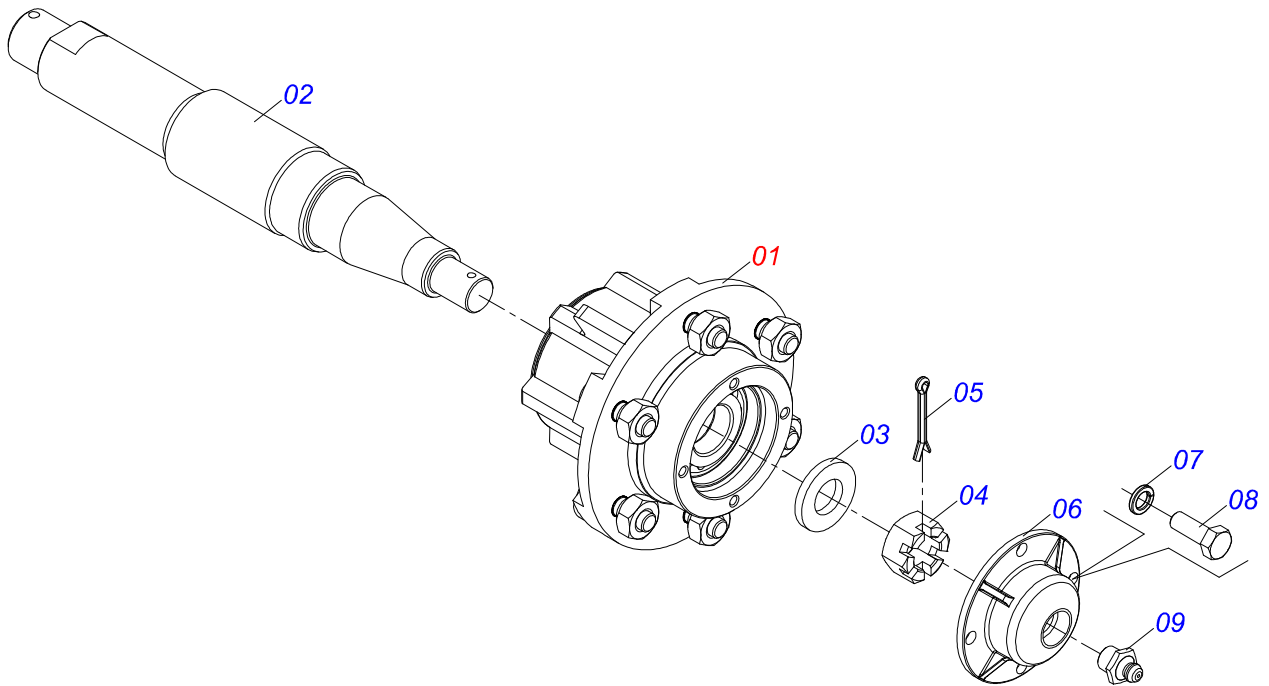

Item	Código	Descrição	Ver Pág.	QT
01	0501051142	CAIXA RODADO COM ROLAMENTO		01
02	0521010821	EIXO 63,50 X 420 ATCR 16/18		01
03	0501016545	ARRUELA LISA 26 X 50 X 6,30 ZN		01
04	0503030009	PORCA CAST 1 UNS 14FPP X 22 ZN		01
05	0503010018	CONTRAPINO 5/32 X 1.1/2		01
06	0502020591	TAMPA PROT 1G72673 PSA		01
07	0503011444	ARRUELA PRESSAO 5/16 SA		04
08	0503010358	PARAFUSO 5/16 UNC X 7/8 C S G.5 ZN		04
09	0503010002	GRAXEIRA 1800		01