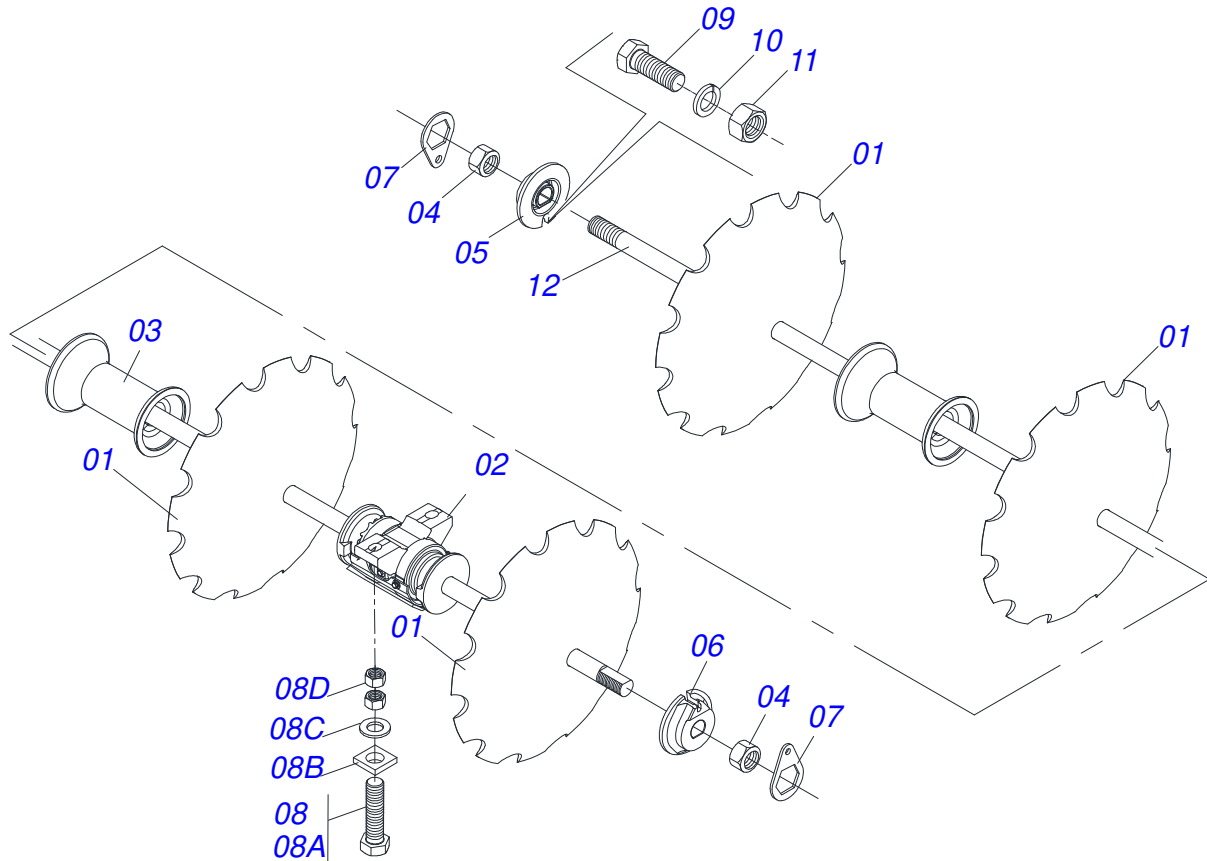

Item	Código	Descrição	Ver Pág.	QT
001	0502040880	CORPO ENG C/APOIO C/ROTULA STAC		01
002	0502040885	CORPO ROTULA 41 X 80 X 60		01
003	0591012511	LUVA 33 X 40,93 X 47,50 X 60		01
004	0503010002	GRAXEIRA 1800		01
005	0503018829	ABRACADEIRA NYLON 7,8 X 1,8 X 390 MM RUBBERPLASTIC		01

Item	Código	Descrição	Ver Pág.	QT
01	0503062157	MACACO COMPLETO (1259) ROBUSTEC	5	01

Item	Código	Descrição	Ver Pág.	QT
01	0502020481	CX MANCAL AGR DM OL		01
02	0503010005	ROLAMENTO 32212 IMP		02
03	0503030027	RET LP JB-255 1G26029		02
04	0502010900	EIXO CM/DM		01
05	0502010735	PORTA RET C/BUCHA		02
06	0503030030	JUNTA VED 142 X 113,2 X 0,3		02
07	0503030685	JUNTA VED 142 X 113,2 X 0,1		02
08	0502020161	TAMPA CX DM MRO-225 1.5/8		01
09	0503010237	PARAFUSO 3/8 UNC X 1 C S G.5 ZN		06
10	0503011443	ARRUELA PRESSAO 3/8 SA		06
11	0502040239	ENC EXT DISCO		01
12	0502040240	ENC INT DISCO		01
13	0503010856	BUJAO R3/8" BSPT		01

Item	Código	Descrição	Ver Pág.	QT
001	0581012980	LUVA 76,6 X 57,15 X 68 GAICR		01
002	0502010006	MANCAL AGR ARTIC 62,4 ASCR		01

Item	Código	Descrição	Ver Pág.	QT
01	0501051142	CAIXA RODADO COM ROLAMENTO		01
02	0521010821	EIXO 63,50 X 420 ATCR 16/18		01
03	0501016545	ARRUELA LISA 26 X 50 X 6,30 ZN		01
04	0503030009	PORCA CAST 1 UNS 14FPP X 22 ZN		01
05	0503010018	CONTRAPINO 5/32 X 1.1/2		01
06	0502020591	TAMPA PROT 1G72673 PSA		01
07	0503011444	ARRUELA PRESSAO 5/16 SA		04
08	0503010358	PARAFUSO 5/16 UNC X 7/8 C S G.5 ZN		04
09	0503010002	GRAXEIRA 1800		01