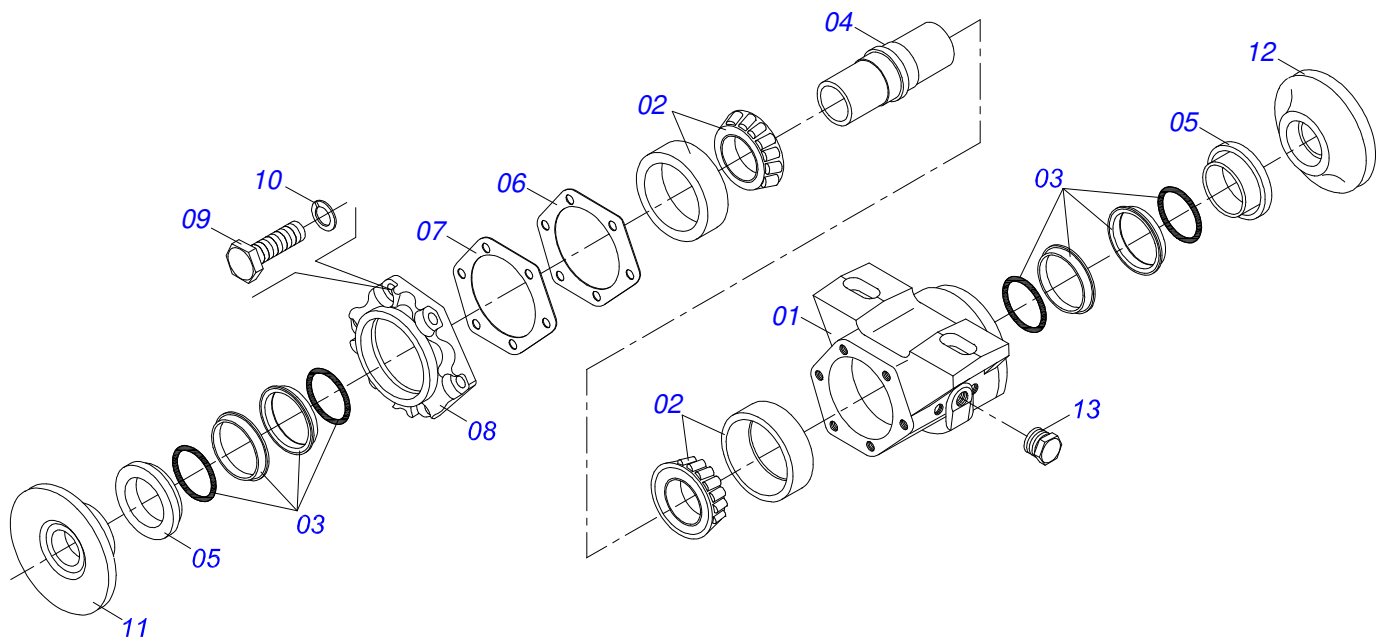

Item	Código	Descrição	Ver Pág.	QT
01	0502020481	CX MANCAL AGR DM OL		01
02	0503010005	ROLAMENTO 32212 IMP		02
03	0503030027	RET LP JB-255 1G26029		02
04	0502010900	EIXO CM/DM		01
05	0502010735	PORTA RET C/BUCHA		02
06	0503030030	JUNTA VED 142 X 113,2 X 0,3		02
07	0503030685	JUNTA VED 142 X 113,2 X 0,1		02
08	0502020161	TAMPA CX DM MRO-225 1.5/8		01
09	0503010237	PARAFUSO 3/8 UNC X 1 C S G.5 ZN		06
10	0503011443	ARRUELA PRESSAO 3/8 SA		06
11	0502040239	ENC EXT DISCO		01
12	0502040240	ENC INT DISCO		01
13	0503010856	BUJAO R3/8" BSPT		01