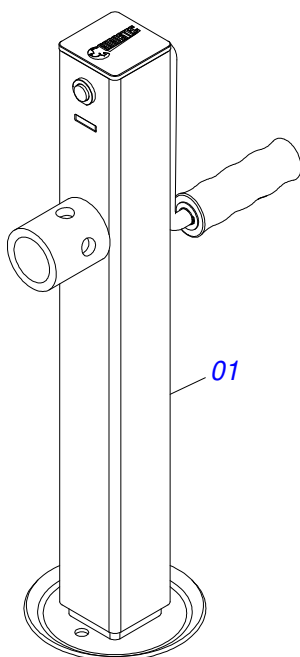

Item	Código	Descrição	Ver Pág.	QT
01	0503062157	MACACO COMPLETO (1259) ROBUSTEC	5	01