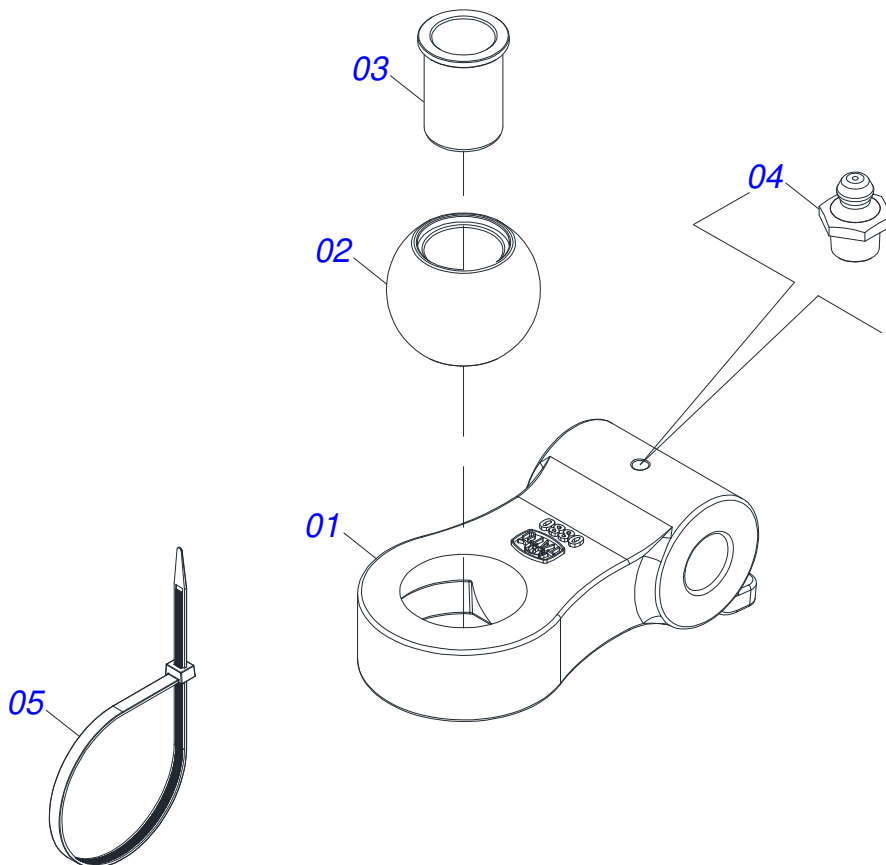

Item	Código	Descrição	Ver Pág.	QT
001	0502040880	CORPO ENG C/APOIO C/ROTULA STAC		01
002	0502040885	CORPO ROTULA 41 X 80 X 60		01
003	0591012511	LUVA 33 X 40,93 X 47,50 X 60		01
004	0503010002	GRAXEIRA 1800		01
005	0503018829	ABRACADEIRA NYLON 7,8 X 1,8 X 390 MM RUBBERPLASTIC		01