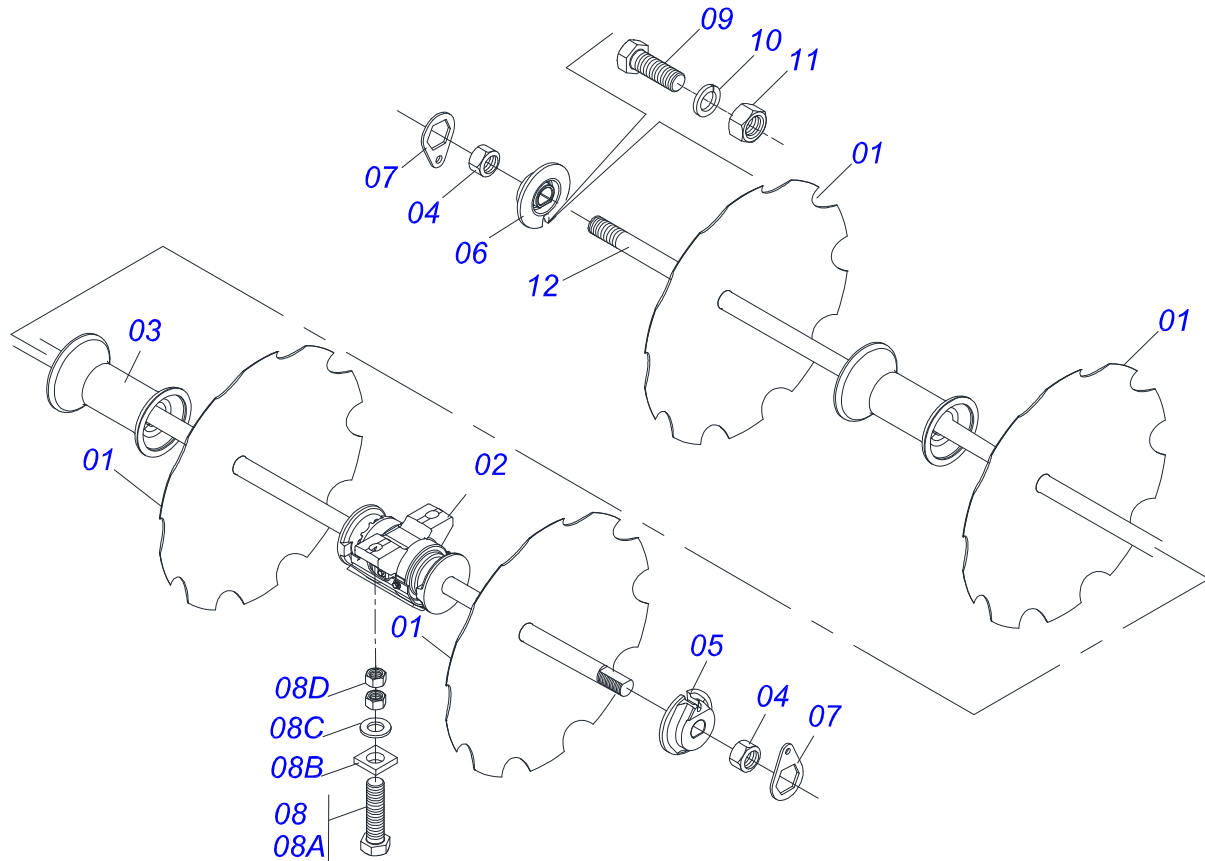

Item	Código	Descrição	Ver Pág.	QT
01	0602033005	DR26X6 C90AF04FR1.11/16 10R TAT/CIV		10
02	0501046925	MANCAL AGRICOLA DM OL 262 1.5/8" PR	6	04
03	0502010703	SEPD 263 C/ F 1.5/8 GAI-16 DM		04
04	0502040640	PORCA 1.5/8 7 FPP SEXT 2.3/4 ZN		04
05	0502011047	TRAVA INT EIXO 1.5/8 ATCR		02
06	0502011048	TRAVA EIXO EXT 1.5/8		02
07	0511014339	TRAVA PORCA 1.5/8 SEXT 71,0/71,5 GA		04
08	0511040034	CONJ PCS IMPL CO 3/4 UNC X 3.1/4 CA		04
08A	0501017303	PARAF 3/4 UNC X 3.1/4 CAPQ G.5 ZN		01
08B	0501010949	TRAVA PARAF 3/4		01
08C	0501010322	ARRUELA LISA 20,50 X 46 X 4,00 ZN		01
08D	0503010014	PORCA SEXTAVADA 3/4 UNC (PESADA) G.5 ZN		02
09	0503011267	PARAF 5/8 UNC X 1.1/2 C S G.5 ZN		04
10	0503010027	ARRUELA PRESSAO 5/8 ZN 1K01574		04
11	0503010013	PORCA SEXTAVADA 5/8 UNC G.5 ZN		04
12	0501046854	EIXO 1.5/8 7FPP X1240-PORCAS 2.3/4		01