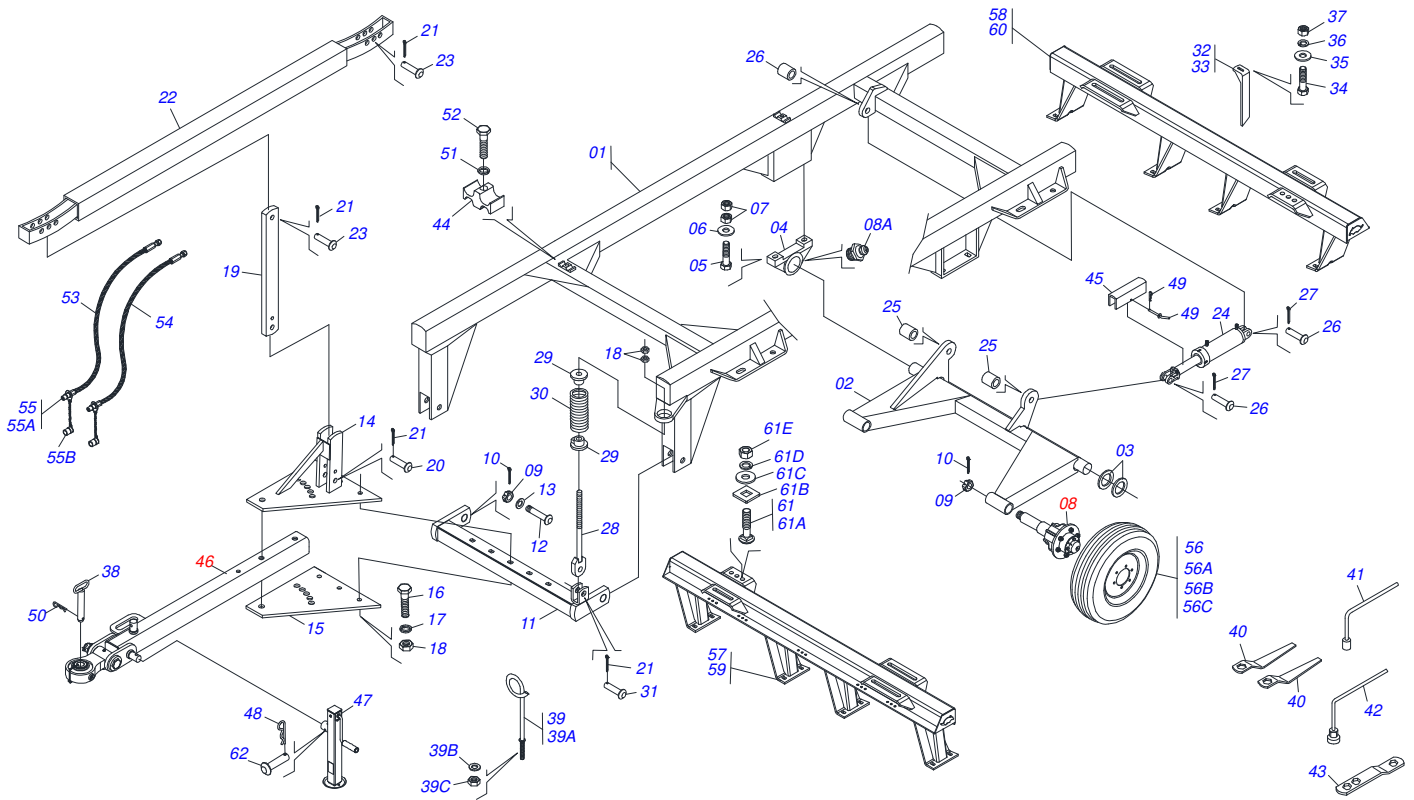

Artículo	Código	Descripción	Ver Pág.	20	26
01	0521046472	CUADRO COMPLETO		01	01
01.	0521062612	CUADRO		01	01
02	0501065518	RODADO		01	01
03	0501017579	ARANDELA PLANA		02	02
04	0502010006	CHUMACERA AGRICOLA ARTICULACION		02	02
04.	0501110856	CHUMACERA AGRICOLA ARTICULACION	7	02	02
05	0503010797	TORNILLO 3/4" UNC X 4"		04	04
06	0501010322	ARANDELA PLANA 20.50 X 46 X 4.75		04	04
07	0503010014	TUERCA 3/4" UNC		08	08
08	0501051634	RODADO SIN NEUMATICO	8	02	02
08A	0503010002	GRASERA 1800		01	01
09	0501011301	TUERCA 1.1/2 UNC 6FPP 2.5/16		05	05
10	0503010010	PASADOR ABIERTO 1/4 X 2.1/2		05	05
11	0501066262	BARRA ENGANCHE		01	01
12	0521017538	EJE UNION 1.1/2 X 128		02	02
13	0511019880	ARANDELA PLANA 100 X 38.50 X 4.75		02	02
14	0501066235	PLACA SUPERIOR CON APOYO		01	01
15	0511013000	PLACA SUPERIOR/INFERIOR		01	01
16	0501010334	TORNILLO 1 UNC X 7		04	04
17	0503011438	ARANDELA PRESION		04	04
18	0501010059	TUERCA 1.5/8		06	06
19	0511012972	TORRE BARRA ESTABILIZADORA		01	01
20	0521010576	EJE UNION 25 X 95		01	01
21	0503010571	PASADOR ABIERTO 1/4" X 1.1/2"		05	05
22	0511066932	BARRA ESTABILIZADORAX 1.1/2		01	01
23	0521010575	EJE UNION 25 X 85		02	02
24	0511059180	CIL H 50,8X101,6X515	2	01	01
25	0511019921	BUJE 32,50 X 3,05 X 25,40		01	01
26	0521012538	EJE UNION 31,75 X 90		02	02
27	0503010523	PASADOR ABIERTO 1/4" X 2"		02	02
28	0501064698	VARON RESORTE		01	01