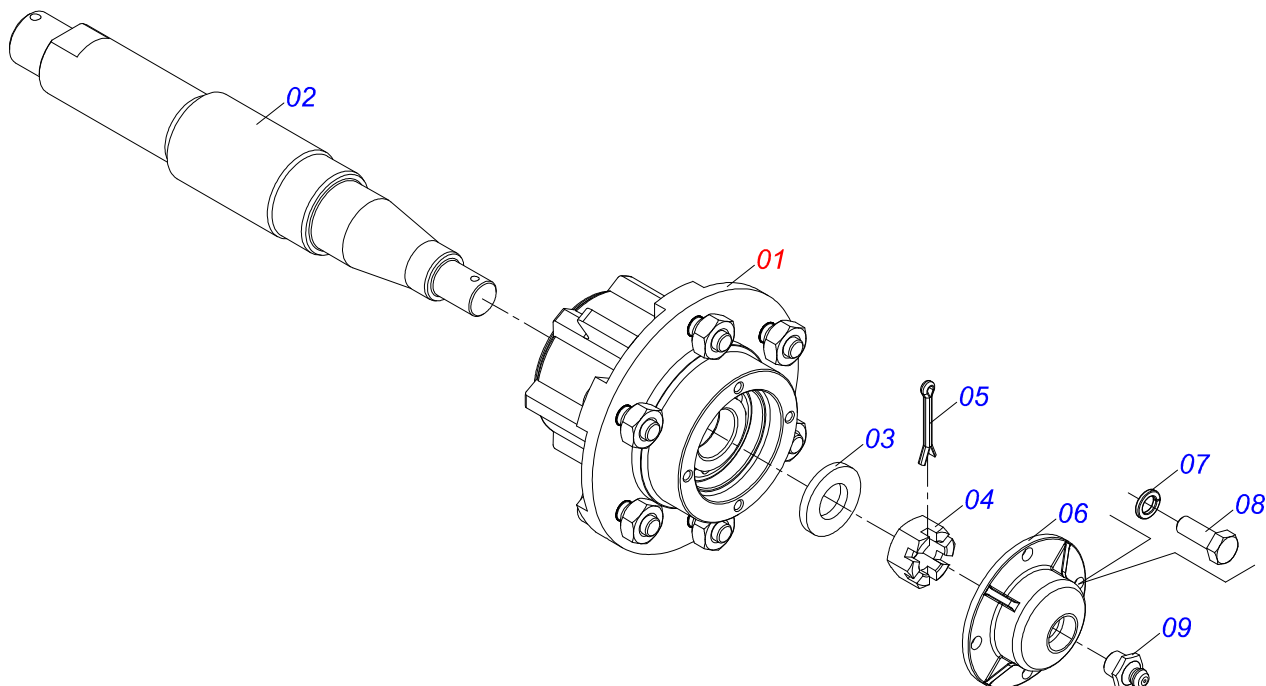

Artículo	Código	Descripción	Ver Pág.	QT
01	0501051142	CAJA RODADO CON RODILLO		01
02	0521010821	EJE 63,50 X 420		01
03	0501016545	ARANDELA PLANA		01
04	0503030009	TUERCA CASTILLO 1		01
05	0503010018	PASADOR ABIERTO 5/32 X 1.1/2		01
06	0502020591	TAPA PROTECCION		01
07	0503011444	ARANDELA PRESION		04
08	0503010358	TORNILLO 5/16 UNC X 7/8		04
09	0503010002	GRASERA 1800		01