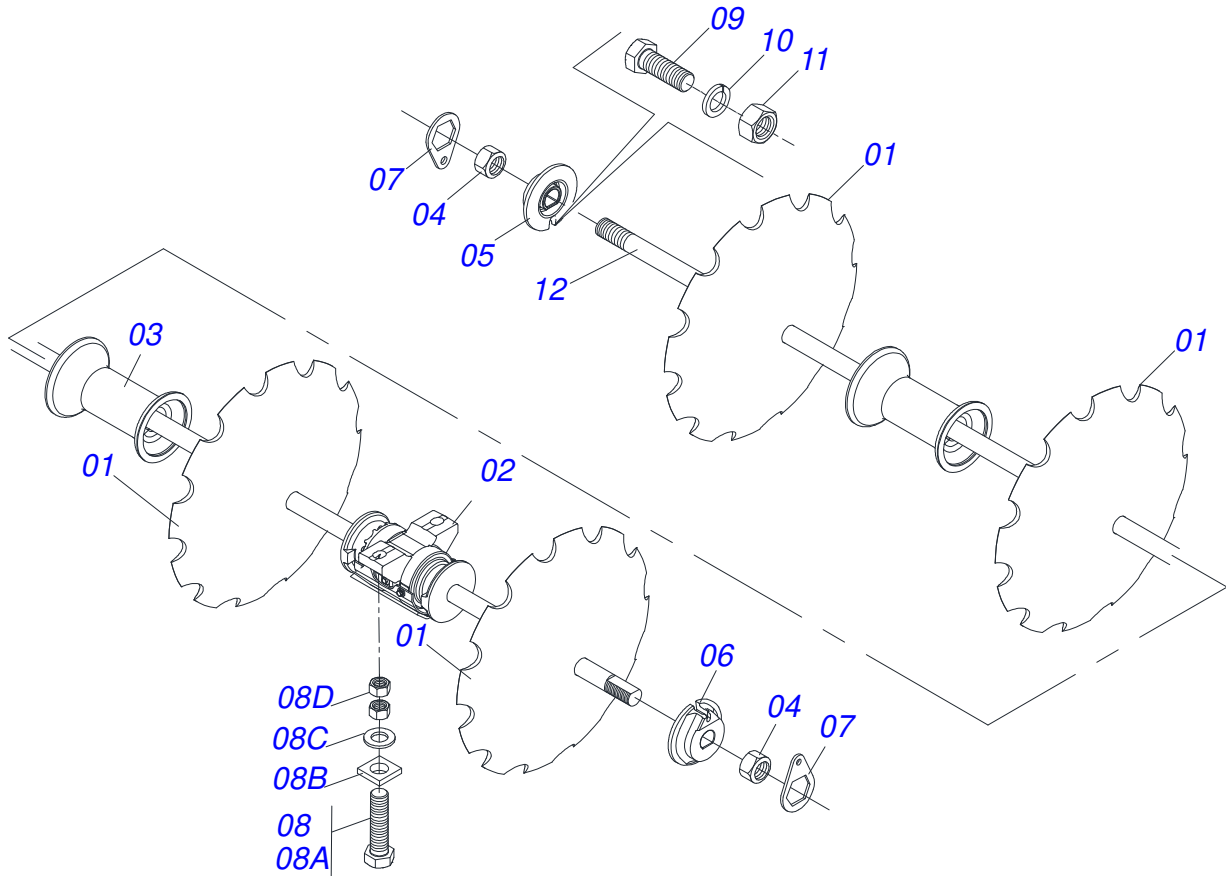

Artículo	Código	Descripción	Ver Pág.	QT
01	0602033005	DISCO REC 26 X 6		10
02	0501046925	CHUMACERA AGR DM OL 262 1.5/8" PR	6	04
03	0502010703	SEPARADOR 263		04
04	0502040640	TUERCA 1.5/8" 7FPP 2.3/4"		04
05	0502011047	TRABA EJE INT 1.5/8"		02
06	0502011048	TRABA EJE EXT 1.5/8"		02
07	0511014339	TRABA TUERCA 1.5/8"		04
08	0511040034	CONJ PIEZAS IMPL 3/4 UNC X 3.1/4 CA		04
08A	0501017303	TORNILLO 3/4" UNC X 3.1/4"		01
08B	0501010949	TRABA TORNILLO 3/4"		01
08C	0501010322	ARANDELA PLANA 20.50 X 46 X 4.75		01
08D	0503010014	TUERCA 3/4" UNC		02
09	0503011267	TORNILLO 5/8 UNC X 1.1/2		04
10	0503010027	ARANDELA PRESION		04
11	0503010013	TUERCA 5/8		04
12	0501046854	EJE 1.5/8 7HPP X 1240-TUERCAS 2.3/4		01