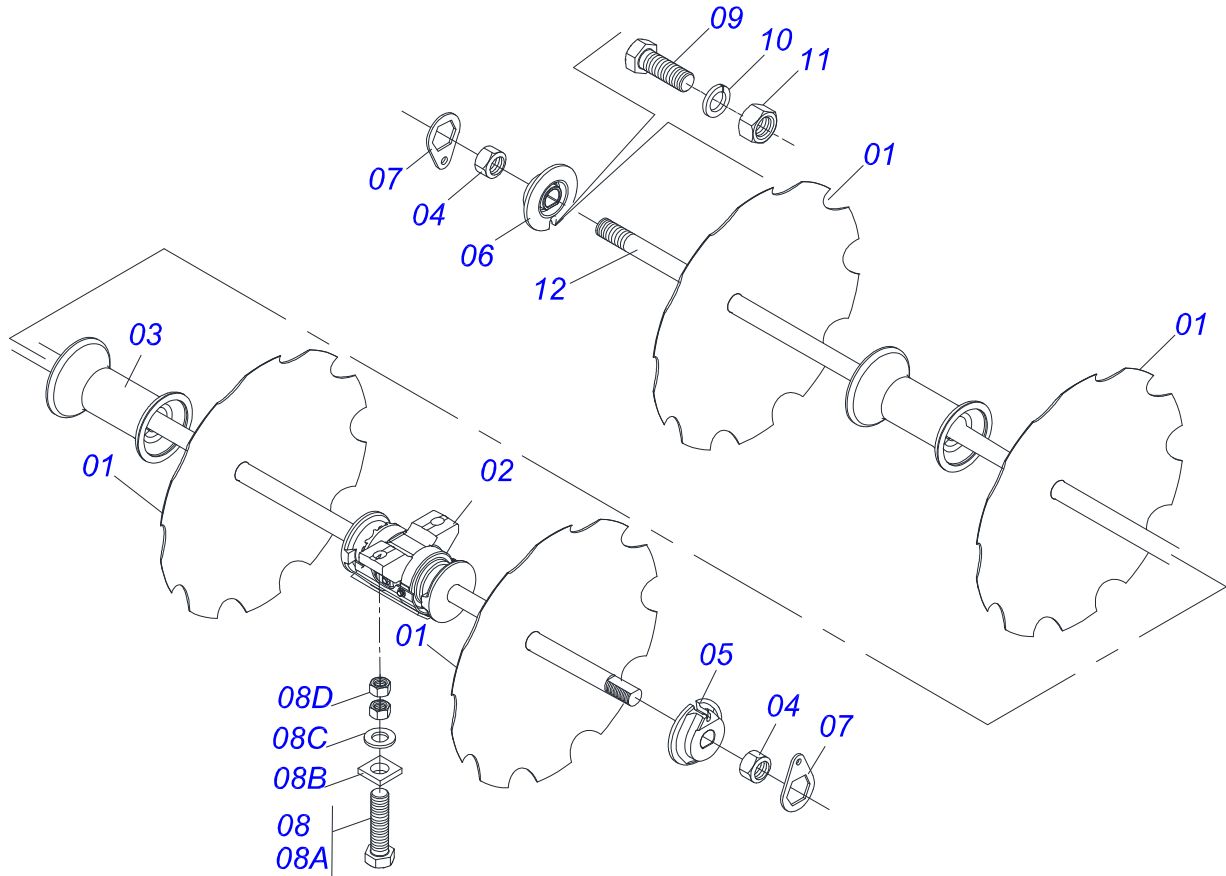

Artículo	Código	Descripción	Ver Pág.	QT
01	0602033005	DISCO REC 26 X 6		10
02	0501046925	CHUMACERA AGR DM OL 262 1.5/8" PR	6	04
03	0502010703	SEPARADOR 263		04
04	0502040640	TUERCA 1.5/8" 7FPP 2.3/4"		04
05	0502011047	TRABA EJE INT 1.5/8"		02
06	0502011048	TRABA EJE EXT 1.5/8"		02
07	0511014339	TRABA TUERCA 1.5/8"		04
08	0511040034	CONJ PIEZAS IMPL 3/4 UNC X 3.1/4 CA		04
08A	0501017303	TORNILLO 3/4" UNC X 3.1/4"		01
08B	0501010949	TRABA TORNILLO 3/4"		01
08C	0501010322	ARANDELA PLANA 20.50 X 46 X 4.75		01
08D	0503010014	TUERCA 3/4" UNC		02
09	0503011267	TORNILLO 5/8 UNC X 1.1/2		04
10	0503010027	ARANDELA PRESION		04
11	0503010013	TUERCA 5/8		04
12	0501046854	EJE 1.5/8 7HPP X 1240-TUERCAS 2.3/4		01