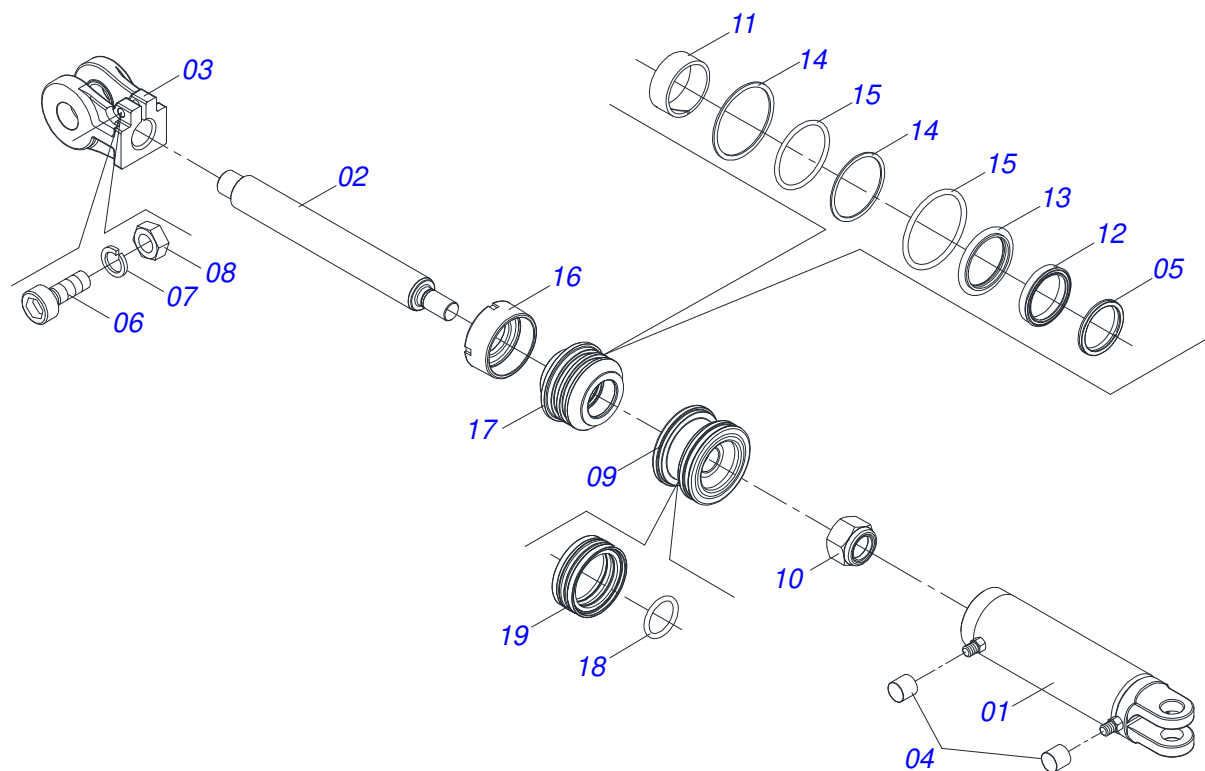

Artículo	Código	Descripción	Ver Pág.	QT
001	0511070658	CAMISA		01
002	0571019958	EXTENSOR CILINDRO HIDRAULICO		01
003	0502040747	HORQUILLA		01
004	0503030385	PLUG CILINDRICO N-002		02
005	0503010039	ANILLO RASCADOR D-2000		01
006	0503011094	TORNILLO 3/8" UNC X 2" C C S I 12.9		01
007	0503011443	ARANDELA PRESION		01
008	0503010026	TUERCA 3/8		01
009	0502012820	EMBOLO 50,80 X 101,60		01
010	0503010817	TUERCA 1.1/4		01
011	0503018025	ANILLO GUIA		01
012	0503018026	ANILLO 1870-2000-375 B		01
013	0503018024	ANILLO BS		01
014	0503010338	ANILLO O-RING 2-342 N 3006-9B		02
015	0503011061	ANILLO BACK-UP 8-342		02
016	0502012822	TAPA MOVIL 101,60		01
017	0502012821	SOPORTE ANILLO 50,80 X 101,60		01
018	0503018029	ANILLO O-RING 2-217		01
019	0503015633	SELLADO SELEMASTER		01