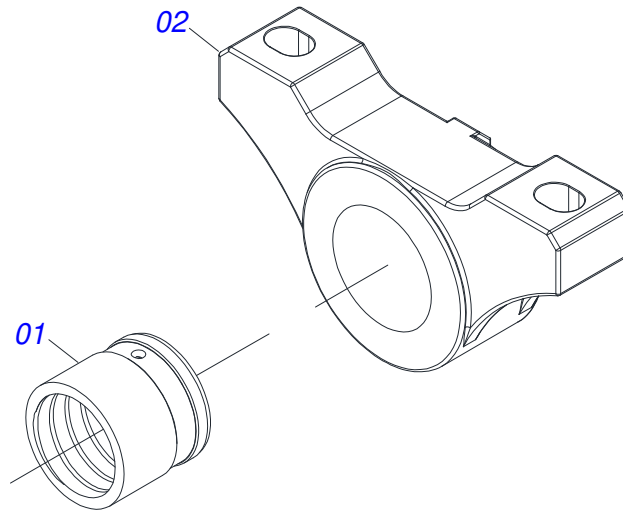

Artículo	Código	Descripción	Ver Pág.	QT
001	0511070658	CAMISA		01
002	0571019958	EXTENSOR CILINDRO HIDRAULICO		01
003	0502040747	HORQUILLA		01
004	0503030385	PLUG CILINDRICO N-002		02
005	0503010039	ANILLO RASCADOR D-2000		01
006	0503011094	TORNILLO 3/8" UNC X 2" C C S I 12.9		01
007	0503011443	ARANDELA PRESION		01
008	0503010026	TUERCA 3/8		01
009	0502012820	EMBOLO 50,80 X 101,60		01
010	0503010817	TUERCA 1.1/4		01
011	0503018025	ANILLO GUIA		01
012	0503018026	ANILLO 1870-2000-375 B		01
013	0503018024	ANILLO BS		01
014	0503010338	ANILLO O-RING 2-342 N 3006-9B		02
015	0503011061	ANILLO BACK-UP 8-342		02
016	0502012822	TAPA MOVIL 101,60		01
017	0502012821	SOPORTE ANILLO 50,80 X 101,60		01
018	0503018029	ANILLO O-RING 2-217		01
019	0503015633	SELLADO SELEMASTER		01

Artículo	Código	Descripción	Ver Pág.	QT
01	0521069165	BARRA TRACCION		01
02	0521057520	TRACTOR COMPL	4	01
03	0581015973	TORNILLO 1.1/4 UNC X 8 C S G5		01
04	0501017779	ARANDELA PLANA		02
05	0503013026	TUERCA CASTILLO 1.1/4" UNC		01
06	0503010010	PASADOR ABIERTO 1/4 X 2.1/2		01

Artículo	Código	Descripción	Ver Pág.	QT
001	0502040880	CUERPO ENGANCHE		01
002	0502040885	CUERPO LIGACION		01
003	0591012511	BUJE		01
004	0503010002	GRASERA 1800		01
005	0503018829	ABRAZADERA DE NYLON		01

Artículo	Código	Descripción	Ver Pág.	QT
01	0503062157	GATO COMPLETO	5	01

Artículo	Código	Descripción	Ver Pág.	QT
01	0502020481	CAJA DEL CHUMACERA DM		01
02	0503010005	RODAMIENTO 32212		02
03	0503030027	RETEN LP JB-255		02
04	0502010900	EJE CM/DM		01
05	0502010735	ALOJAMIENTO RETEN CON BUCHA		02
06	0503030030	EMPAQUETADURA 142 X 113,2 X 0,3		02
07	0503030685	EMPAQUETADURA 142 X 113,2 X 0,1		02
08	0502020161	TAPA CAJA DM		01
09	0503010237	TORNILLO 3/8 UNC X 1		06
10	0503011443	ARANDELA PRESION		06
11	0502040239	APOYO EXT DEL DISCO		01
12	0502040240	APOYO INT DEL DISCO		01
13	0503010856	TAPON R3/8" BSPT		01