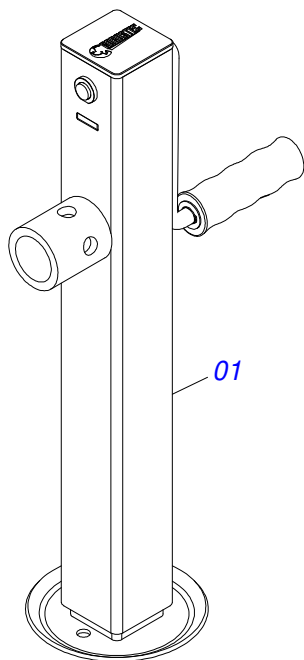

Artículo	Código	Descripción	Ver Pág.	QT
01	0503062157	GATO COMPLETO	5	01