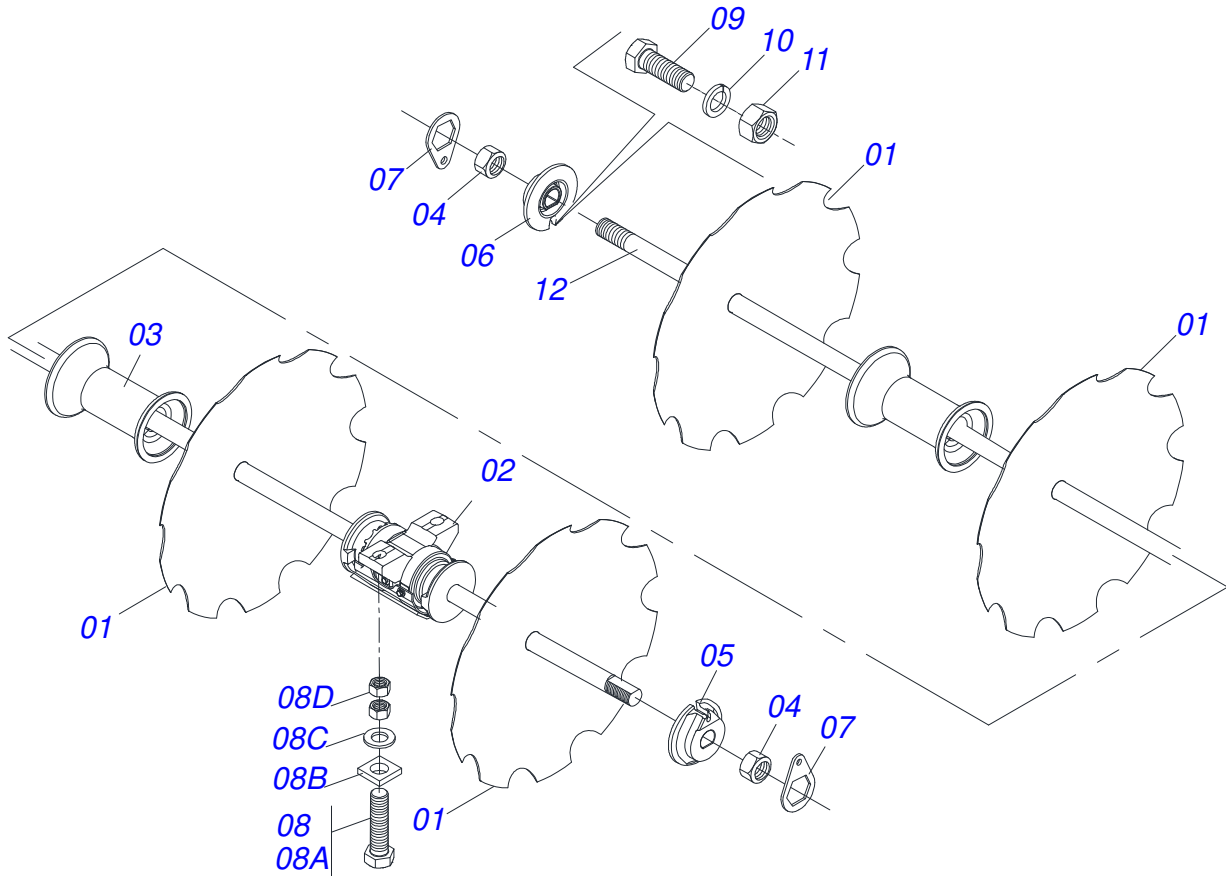

Artículo	Código	Descripción	Ver Pág.	QT
01	0602033005	DISCO REC 26 X 6		10
02	0501046925	CHUMACERA AGR DM OL 262 1.5/8" PR	6	04
03	0502010703	SEPARADOR 263		04
04	0502040640	TUERCA 1.5/8" 7FPP 2.3/4"		04
05	0502011047	TRABA EJE INT 1.5/8"		02
06	0502011048	TRABA EJE EXT 1.5/8"		02
07	0511014339	TRABA TUERCA 1.5/8"		04
08	0511040034	CONJ PIEZAS IMPL 3/4 UNC X 3.1/4 CA		04
08A	0501017303	TORNILLO 3/4" UNC X 3.1/4"		01
08B	0501010949	TRABA TORNILLO 3/4"		01
08C	0501010322	ARANDELA PLANA 20.50 X 46 X 4.75		01
08D	0503010014	TUERCA 3/4" UNC		02
09	0503011267	TORNILLO 5/8 UNC X 1.1/2		04
10	0503010027	ARANDELA PRESION		04
11	0503010013	TUERCA 5/8		04
12	0501046854	EJE 1.5/8 7HPP X 1240-TUERCAS 2.3/4		01