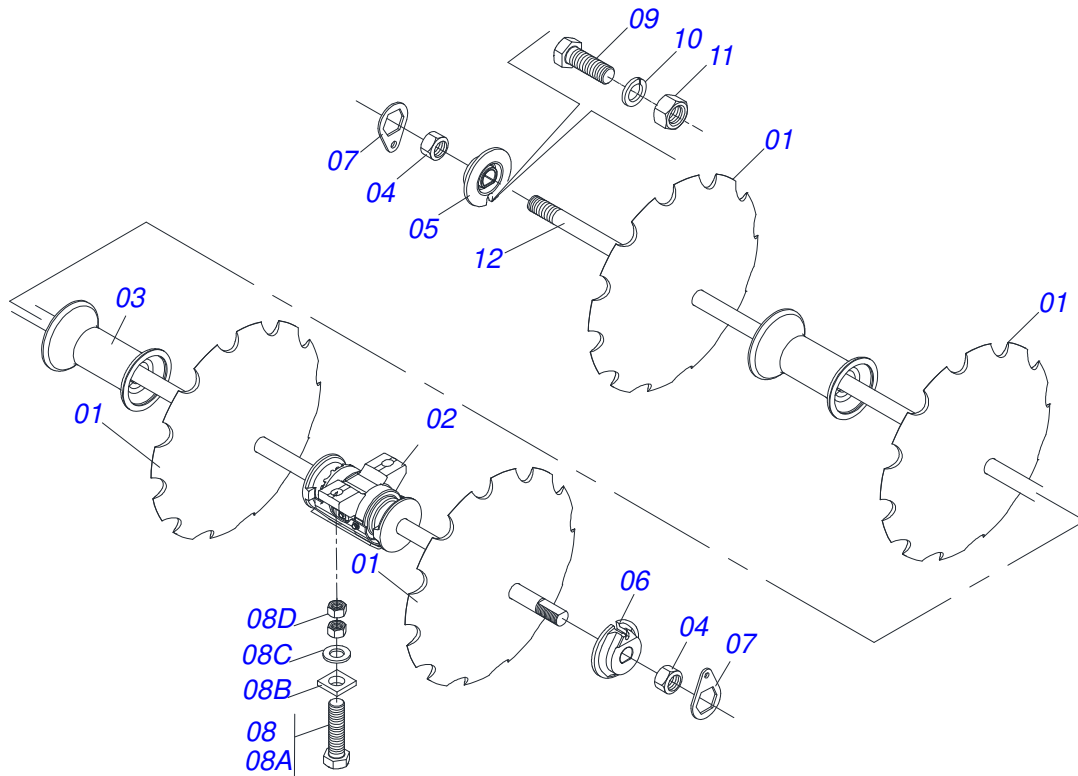

Artículo	Código	Descripción	Ver Pág.	QT
01	0602037006	DR28X7,5 C102AF04FR1.11/16 10R TATU		10
02	0501046925	CHUMACERA AGR DM OL 262 1.5/8" PR	6	04
03	0502010703	SEPARADOR 263		04
04	0502040640	TUERCA 1.5/8" 7FPP 2.3/4"		04
05	0502011047	TRABA EJE INT 1.5/8"		02
06	0502011048	TRABA EJE EXT 1.5/8"		02
07	0511014339	TRABA TUERCA 1.5/8"		04
08	0511040034	CONJ PIEZAS IMPL 3/4 UNC X 3.1/4 CA		04
08A	0501017303	TORNILLO 3/4" UNC X 3.1/4"		01
08B	0501010949	TRABA TORNILLO 3/4"		01
08C	0501010322	ARANDELA PLANA 20.50 X 46 X 4.75		01
08D	0503010014	TUERCA 3/4" UNC		02
09	0503011267	TORNILLO 5/8 UNC X 1.1/2		04
10	0503010027	ARANDELA PRESION		04
11	0503010013	TUERCA 5/8		04
12	0501046854	EJE 1.5/8 7HPP X 1240-TUERCAS 2.3/4		01