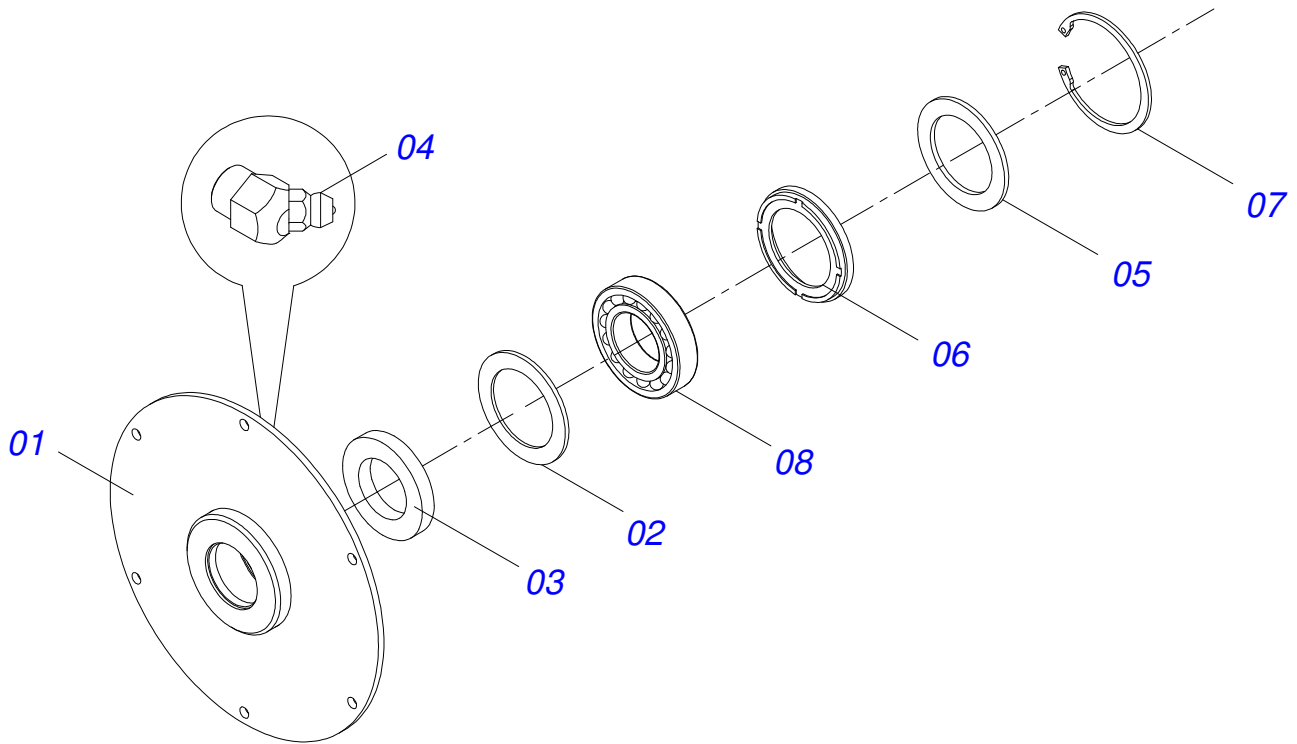

Item	Código	Descrição	Ver Pág.	QT
01	0521064210	SUPT MANCAL DIFE 120508/1		01
02	0541016557	ENCOSTO FELTRO CUBO ROL TCA 16000		01
03	0503032420	ARRUELA FELTRO 75 X 57 X 7,50		02
04	0503010003	GRAXEIRA 1845 3/8		01
05	0541016558	ARRUELA LISA 60 X 84,70 X 4		01
06	0541016556	GUIA FELTRO CUBO ROLAMENTO TCA16000		01
07	0503013200	ANEL RET P/FURO 502085		01
08	0503013511	ROL AUT COMP ESF 1209-E 45X 85X 19		01