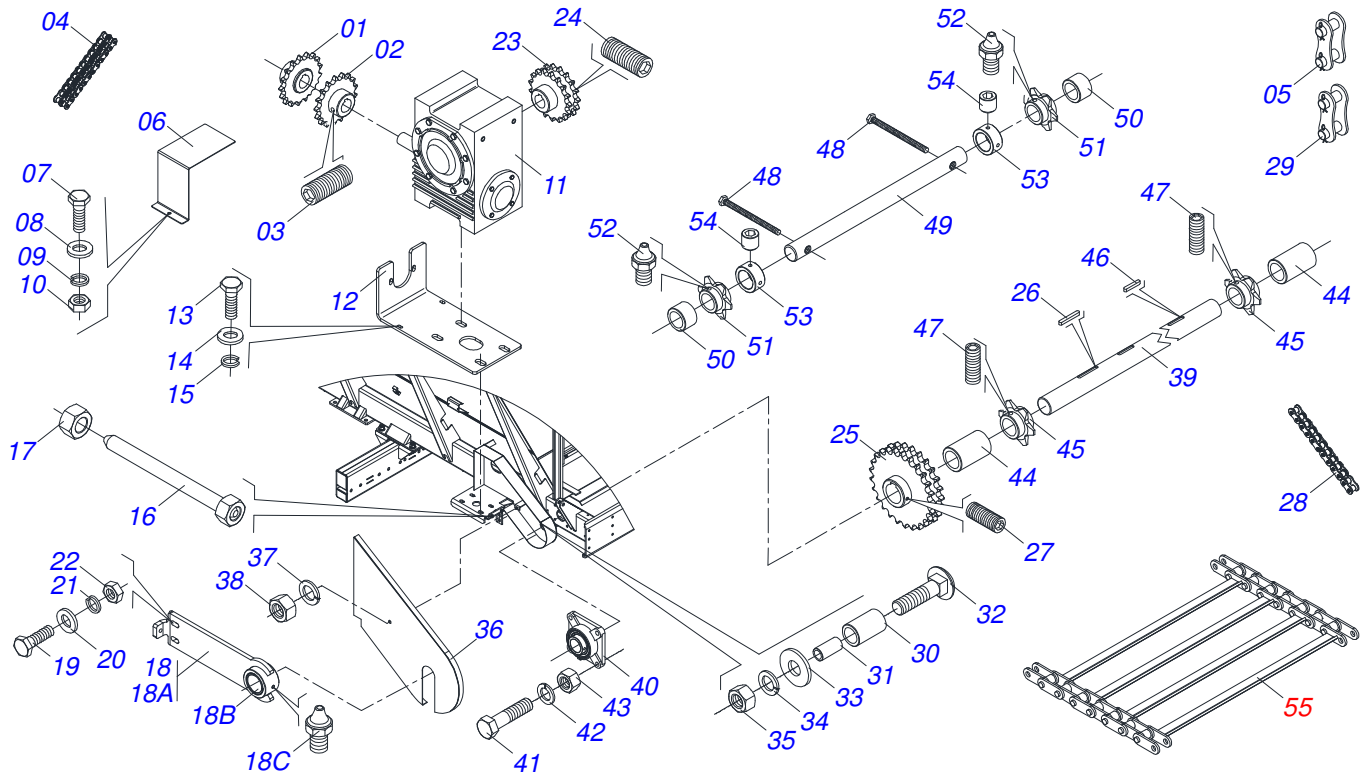

Item	Código	Descrição	Ver Pág.	QT
001	0521060471	ACOPLAM TRANSM DFT 80909 DFT		01
002	0521060472	ACOPLAM TRANSM DFT 80905		01
003	0503013221	PARAF 3/8 UNC X 3/8 S C S I		01
004	0503017494	CORR ASA 60-2 17 ELOS 323,85 MM		01
005	0503017495	EMENDA P/CORRENTE ASA 60-2 17 ELOS		01
006	0541019655	PROTECAO DFT 80541 31564400		01
007	0503011087	PARAF 3/8 UNC X 1 C S G.2 ZN		01
008	0501010984	ARRUELA LISA 10,50 X 27 X 3,00 ZN		01
009	0503010025	ARRUELA PRESSAO 3/8 ZN 1K01527		01
010	0503010026	PORCA SEXTAVADA 3/8 UNC G.5 ZN		01
011	0503062309	REDUTOR COROA RSF CR-1200 CESTALTO		01
012	0561013576	SUPT MOTOR DIFE 120411 DIFE		01
013	0503011322	PARAF M20 X 2,5 X 50 C S 8.8 ZN		04
014	0501010076	ARRUELA LISA 23 X 46 X 3,00 ZN		04
015	0503010408	ARRUELA PRESSAO 7/8 ZN		04
016	0521065433	EIXO ESTICADOR 1/2 UNC X 135 DIFE		02
017	0503010060	PORCA SEXTAVADA 1/2 UNC G.5 ZN		02
018	0501110717	BRACO FIX DIFE 120410 31951302		01
018A	0521060849	CONJUNTO BRACO 31951311		01
018B	0541017295	BUCHA DESGASTE DFT 120403 31563649		01
018C	0503010002	GRAXEIRA 1800		01
019	0503011082	PARAFUSO 1/2 UNC X 1.3/4 CSRT G.5 ZN		02
020	0501010937	ARRUELA LISA 13,50 X 28 X 3,00 ZN		04
021	0503010019	ARRUELA PRESSAO 1/2 ZN 1K01556		02
022	0503010060	PORCA SEXTAVADA 1/2 UNC G.5 ZN		02
023	0521060851	ENGR REDUTOR DIFE 120413 31951697		01
024	0503013221	PARAF 3/8 UNC X 3/8 S C S I		01
025	0521060853	ENGR DUPLA 25Z DIFE 120414 31951724		01
026	0561013587	CHAVETA DIFE 120416 31951889		01
027	0503013221	PARAF 3/8 UNC X 3/8 S C S I		01
028	0503017493	CORR ASA 80-2 + EM 65 ELOS 1651MM		01