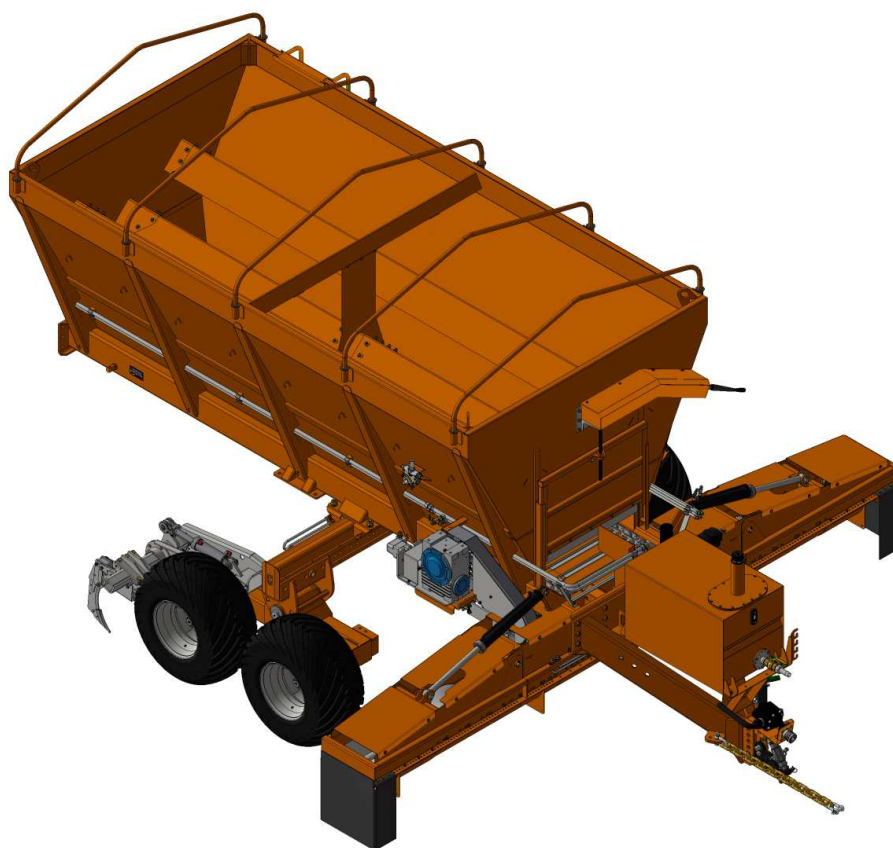

CATÁLOGO DE PEÇAS

DISTRIBUIDORES DE FERTILIZANTES E OUTROS

Código:

0501092693

Produto:

DIFE CIV-FLEX 12000 L/T/D

Série:

S-0914

Revisão:

00

Data da Revisão:

ABRIL/2020

PRODUTOS

Código	Descrição
0121330016	DIFE CIV-FLEX 12000 L/T/D S-0914

ATENÇÃO: IMPORTANTE

A Civemasa reserva o direito de aperfeiçoar e/ ou alterar as características técnicas de seus produtos, sem a obrigação de assim proceder com os já comercializados e sem conhecimento prévio da revenda ou do consumidor.