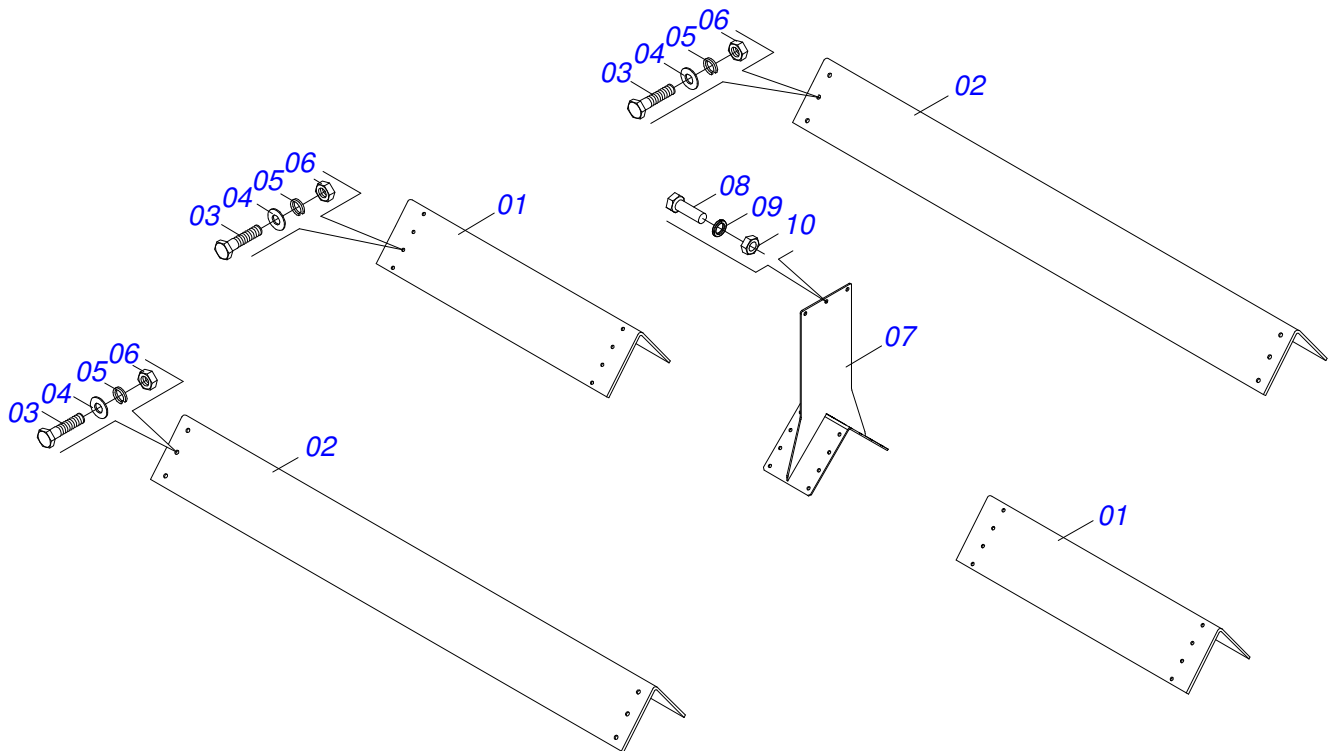

Item	Código	Descrição	Ver Pág.	QT
001	0561013486	DEFLETOR CENT DIFE 120003 31951531		02
002	0521060837	DEFLETOR CALC DIFE 120005 31951559		02
003	0503014007	PARAFUSO 1/2 UNC X 1.1/4 C S G.5 ZN		56
004	0511017302	ARRUELA LISA 13,50 X 32,50 X 3,0 ZN		56
005	0503010019	ARRUELA PRESSAO 1/2 ZN 1K01556		56
006	0503010060	PORCA SEXTAVADA 1/2 UNC G.5 ZN		56
007	0521060839	SUPT CENTRAL DIFE 120006 31951587		01
008	0503011267	PARAF 5/8 UNC X 1.1/2 C S G.5 ZN		03
009	0503010027	ARRUELA PRESSAO 5/8 ZN 1K01574		03
010	0503010013	PORCA SEXTAVADA 5/8 UNC G.5 ZN		03