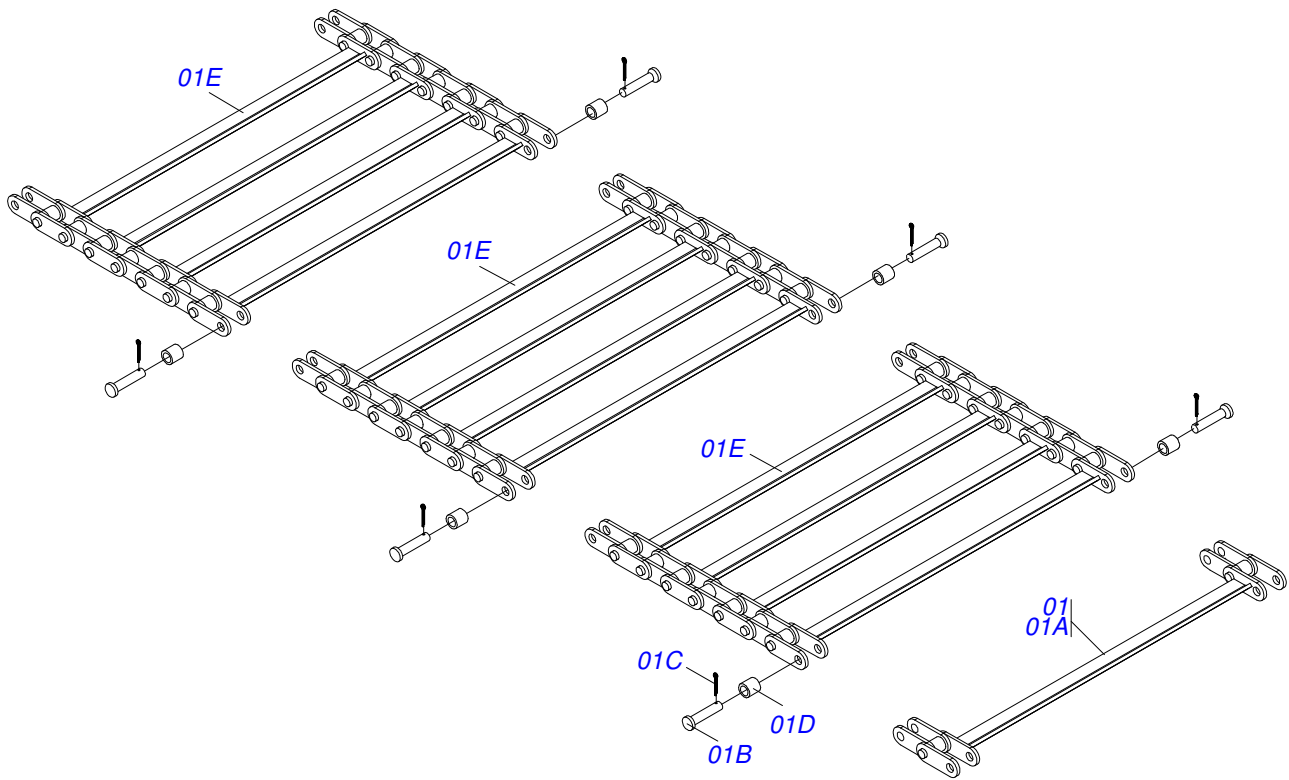

Item	Código	Descrição	Ver Pág.	QT
01	0501059150	ESTEIRA DIFE 120412 31951349	14	01
01A	0501078667	COMPL ESTEIR DIFE 120412/2 31951376		01
01B	0541019096	PINO DFT 120517/1 31563869		36
01C	0503010577	CONTRAPINO 3/16 X 1.1/4		36
01D	0541019094	BUCHA ESTEIRA DFT 120514/4 31563832		36
01E	0501078668	COMPL ESTEIR DIFE 120412/1 31951358		17