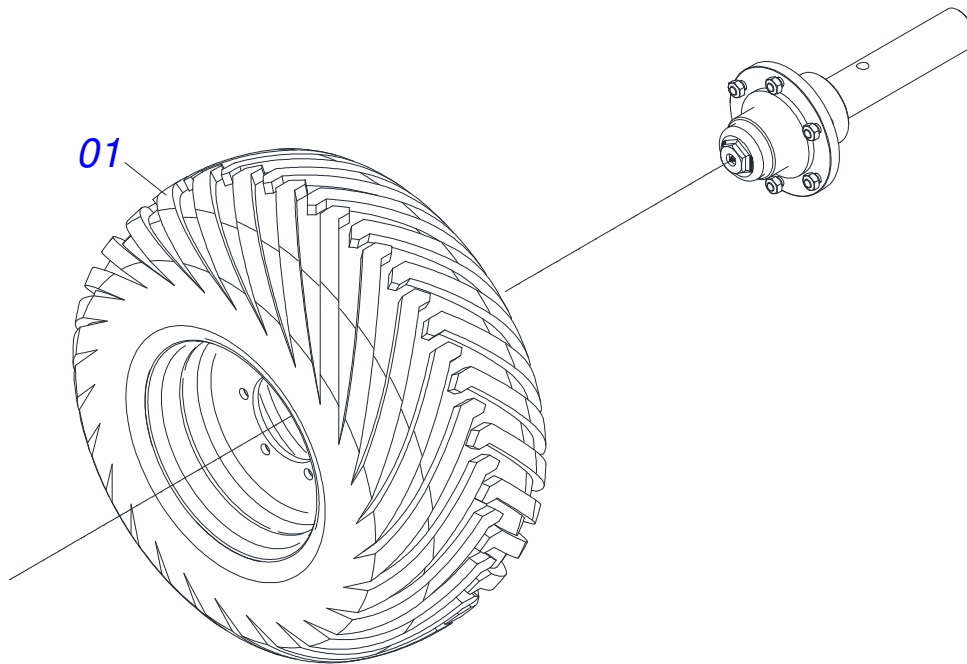

Item	Código	Descrição	Ver Pág.	20	22	24	28
01	0503061868	RODA COM PNEU	18	00	00	02	02