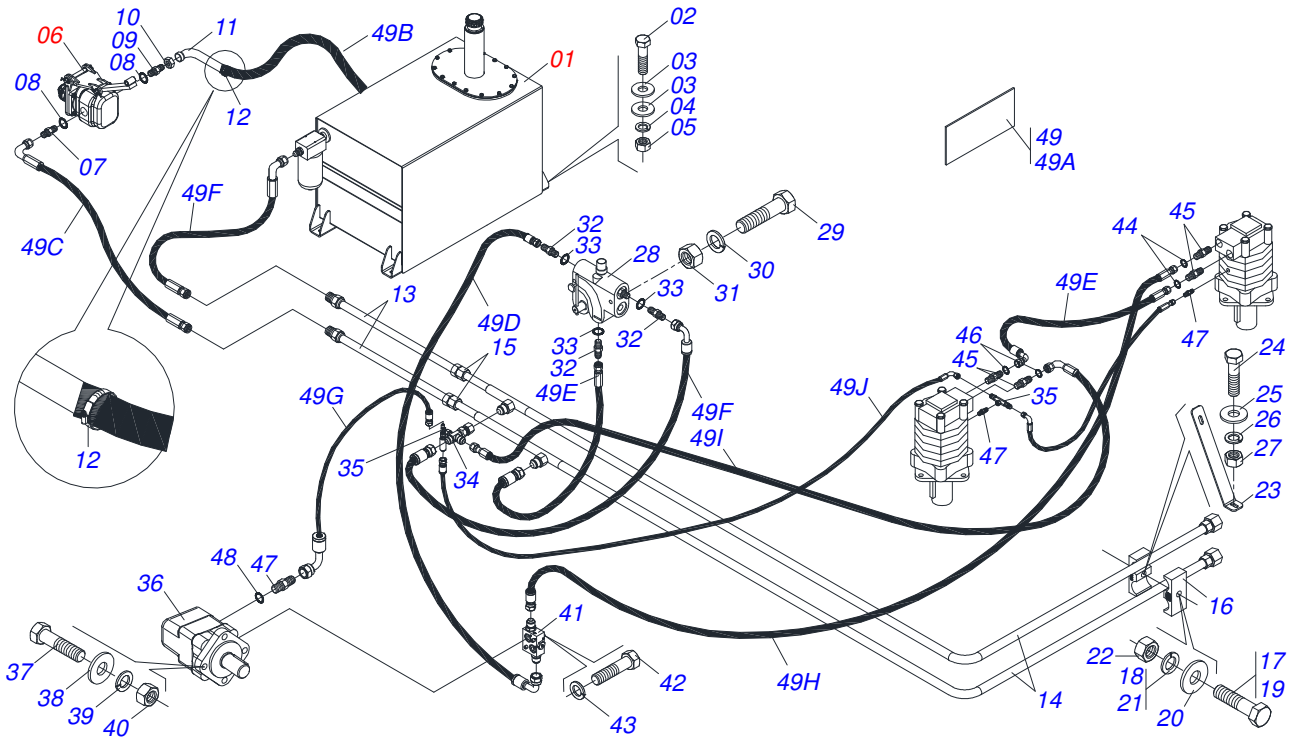

Item	Código	Descrição	Ver Pág.	QT
01	0511048011	TANQUE HIDR DIFE 120250 31950597	11	01
02	0503010920	PARAFUSO 1/2 UNC X 1.1/2 C S G.5 ZN		04
03	0511017302	ARRUELA LISA 13,50 X 32,50 X 3,0 ZN		08
04	0503010019	ARRUELA PRESSAO 1/2 ZN 1K01556		04
05	0503010060	PORCA SEXTAVADA 1/2 UNC G.5 ZN		04
06	0511048015	MONTAGEM BOMBA DIFE 120700 31951980	12	01
07	0501010589	NIPLE R. 1.1/16UN SEXT 1.1/4 X 52		01
08	0503011109	ANEL O RING 2-119 N 3006 9B		01
09	0541017401	NIPLE R.1.5/8X12FPP X R.2X16FPPX61		01
10	0501016309	PORCA R2 UNC 16 FPP X SEXT 2.5/16		01
11	0521061062	DUTO SUCCAO DIFE 120015/16 31952247		01
12	0503015405	ABRAC MGSA47 39X47X32 1G01534		02
13	0521065453	TUBO HIDR R 1.1/16 UN X 3415 DIFE		02
14	0521065439	TUBO HIDR L C/PG 1.1/16UN X1303X682		02
15	0551010235	TAMPAO FEMEA TAC 130469 41180267		02
16	0502012623	CORPO SUPERIOR PRESILHA MANG 3/4		06
17	0503010849	PARAFUSO 3/8 UNC X 1.1/2 C S G.5 ZN		04
18	0503010025	ARRUELA PRESSAO 3/8 ZN 1K01527		04
19	0503011179	PARAF 3/8 UNC X 2.1/4 C S G.5 ZN		02
20	0501010984	ARRUELA LISA 10,50 X 27 X 3,00 ZN		02
21	0503010025	ARRUELA PRESSAO 3/8 ZN 1K01527		02
22	0503010026	PORCA SEXTAVADA 3/8 UNC G.5 ZN		02
23	0571017492	SUPT TUBO HIDR DIFE		01
24	0503010751	PARAFUSO 3/8 UNC X 1.1/4 CS G.5 ZN		01
25	0501010984	ARRUELA LISA 10,50 X 27 X 3,00 ZN		01
26	0503010025	ARRUELA PRESSAO 3/8 ZN 1K01527		01
27	0503010026	PORCA SEXTAVADA 3/8 UNC G.5 ZN		01
28	0503015410	VALVULA BRAND FCB51-12 1G141252		01
29	0503011194	PARAF 1/4 UNC X 2.1/2 C S G.2 ZN		02
30	0503010143	ARRUELA PRESSAO 1/4 ZN 1K01518		02
31	0503010144	PORCA SEXTAVADA 1/4 UNC G.5 ZN		02