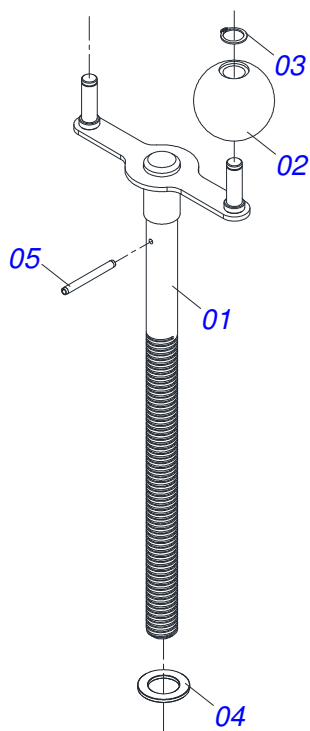

Item	Código	Descrição	Ver Pág.	QT
001	0521060877	FUSO REG COMP DIFE 120002 31951513		01
002	0561013652	BOLA DFT 82001 31565271		02
003	0503010302	ANEL RET P/EIXO 501019		02
004	0561013651	ARRUELA DFT 82002 31565280		01
005	0503010756	PINO ELASTICO 701168 6 X 60		01