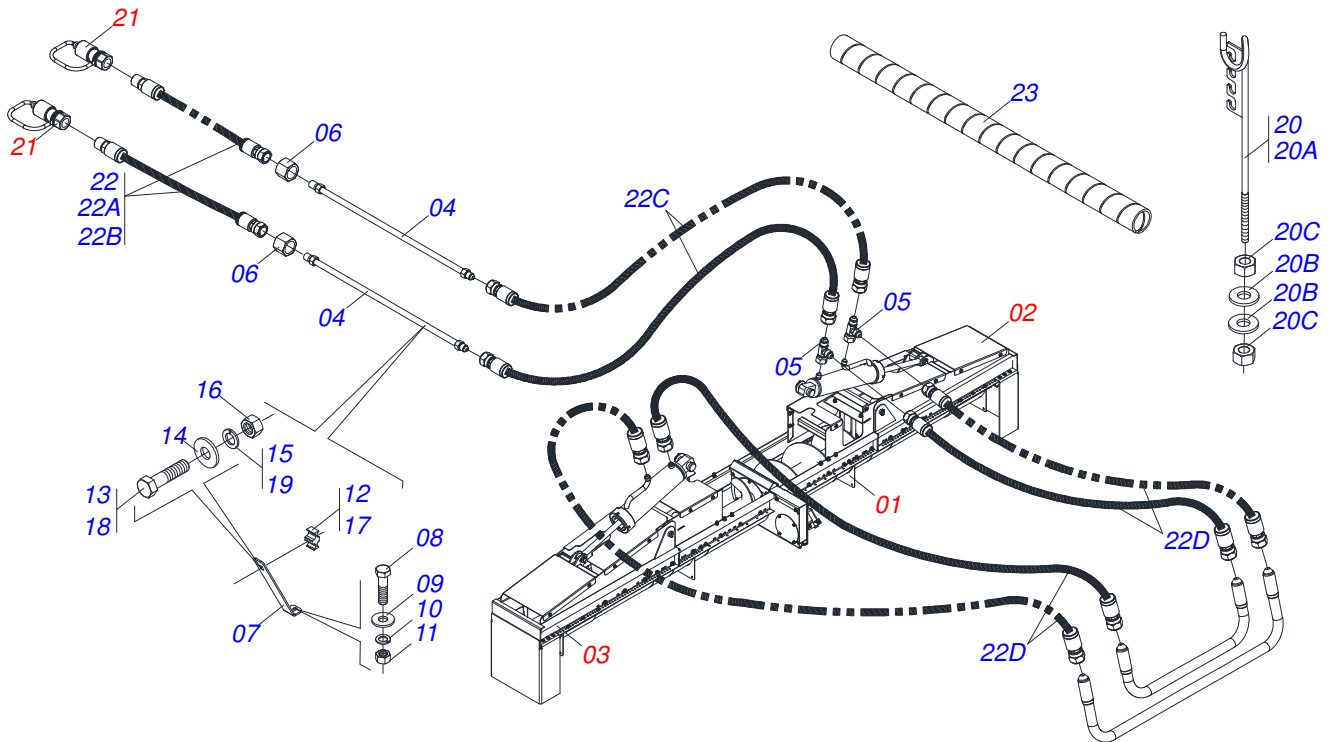

Item	Código	Descrição	Ver Pág.	QT
001	0511056445	DISTR LOC CENTRAL SEMI DIFE S-0914	21	01
002	0511056446	DISTR LOC LAT DIR SEMI DIFE S-0914	24	01
003	0511056449	DISTR LOC LAT ESQ SEMI DIFE S-0914	25	01
004	0521063907	TUBO HIDR R 3/4 UNF X 3246 DIFE		02
005	0503011968	ADAPTADOR T COM PORCA GIRATORIA LATAO 3/4 8R6X-S		02
006	0571017477	TAMPAO FEMEA 3/4 UNF JIC DIFE		02
007	0571017492	SUPT TUBO HIDR DIFE		01
008	0503010751	PARAFUSO 3/8 UNC X 1.1/4 CS G.5 ZN		01
009	0501010984	ARRUELA LISA 10,50 X 27 X 3,00 ZN		01
010	0503010025	ARRUELA PRESSAO 3/8 ZN 1K01527		01
011	0503010026	PORCA SEXTAVADA 3/8 UNC G.5 ZN		01
012	0502012702	CORPO SUPORTE PRESILHA R7/16		01
013	0503012555	PARAFUSO 7/16 UNC X 2 C S RT G.7 ZN		01
014	0501010937	ARRUELA LISA 13,50 X 28 X 3,00 ZN		01
015	0503010180	ARRUELA PRESSAO 7/16 ZN 1K01546		01
016	0503010244	PORCA S. 7/16 UNC G.5 ZN		01
017	0502012702	CORPO SUPORTE PRESILHA R7/16		04
018	0503012555	PARAFUSO 7/16 UNC X 2 C S RT G.7 ZN		04
019	0503010180	ARRUELA PRESSAO 7/16 ZN 1K01546		04
020	0501040257	SUPORTE MANGUEIRA 3/4 X 975 COMPLETO		01
020A	0511067334	SUPORTE MANGUEIRA GACR 12 A 28 1G133016		01
020B	0501010322	ARRUELA LISA 20,50 X 46 X 4,00 ZN		02
020C	0503010014	PORCA SEXTAVADA 3/4 UNC (PESADA) G.5 ZN		02
021	0501053834	MACHO ENGATE RAPIDO AGRICOLA 1/2 NPT COM TAMPA		02
022	0511056386	JOGO MANG KIT DISTR LOC DIFE S-0914		01
022A	0503033158	SACO PLASTICO 800 X 1000 X 0,12		01
022B	0501080510	MANG 3/8 X 3500 TR-TM		02
022C	0501080611	MANG 3/8 X 450 TR-TR		02
022D	0501080249	MANG 3/8 X 850 TR-TC		04