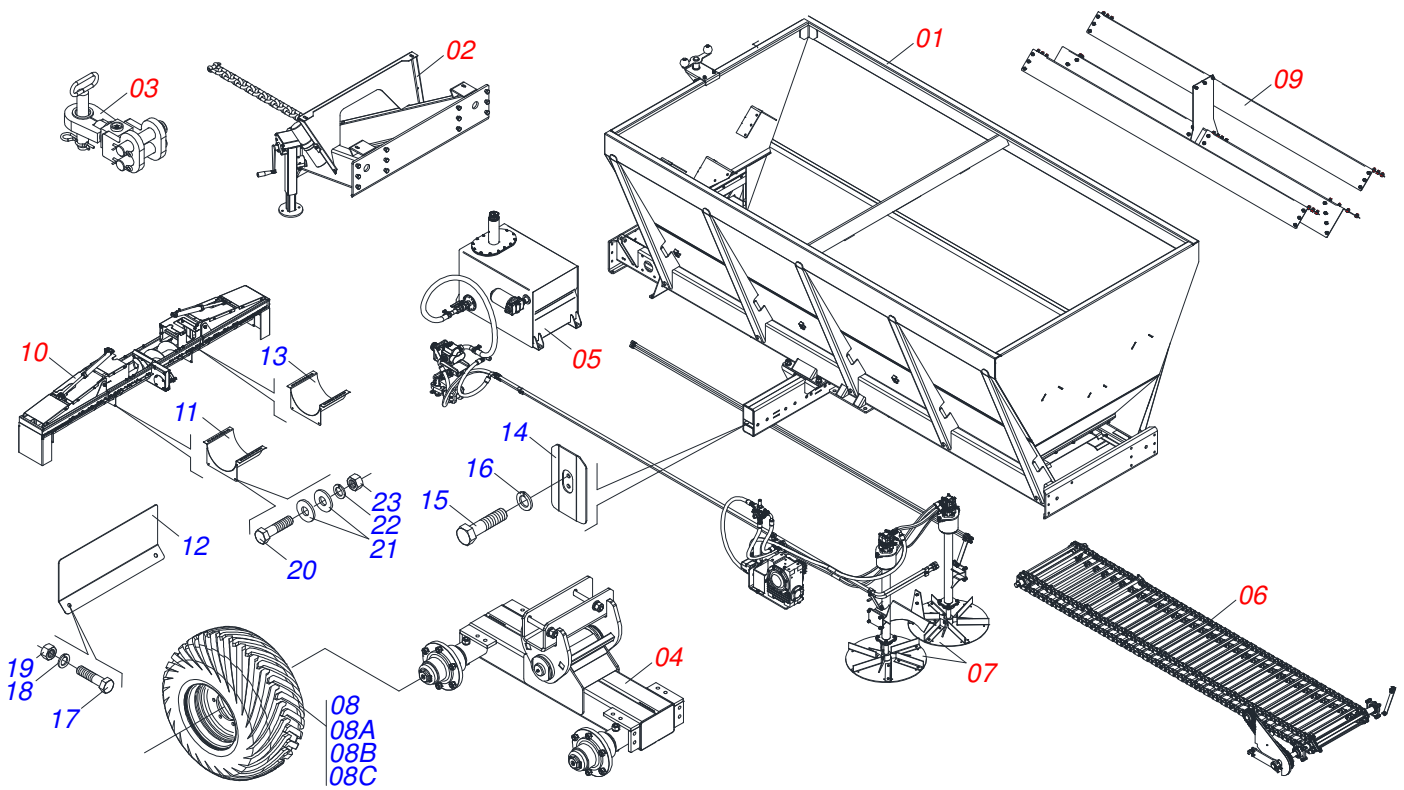

INDICE

0909098891	CAÇAMBA DIFE	1
0511056377	CHASSI SEMI MONTADO DIFE S-0914	2
0511053784	COMPORTA COMPL DIFE CIV-FLEX	3
0511053785	FUSO REGULAGEM COMPL DIFE CIV-FLEX	4
0511056281	CABECALHO C/PARAF S-0914	5
0511041259	MACACO COMPLETO CABECALHO DUPLO	6
0511056376	ENGATE COMPLETO	7
0521042620	BALANCIM COMPL DIFE CIV-FLEX	8
0501055850	CONJUNTO CUBO RODA	9
0511056384	SIST HIDR DIFE CIV-FLEX S-0914	10
0511048011	TANQUE HIDR DIFE 120250 31950597	11
0511048015	MONTAGEM BOMBA DIFE 120700 31951980	12
0511056385	ESTEIRA COMPL C/TRANS DIFE CIV-FLEX S-0914	13
0501059150	ESTEIRA DIFE 120412 31951349	14
0521044957	KIT DISTRIBUICAO TOTAL DIFE S-0914	15
0511056515	CONJUNTO DISTRIDUIDOR ESQ DIFE	16
0511056520	CONJUNTO DISTRIDUIDOR DIR DIFE	17
0503061868	RODA COM PNEU	18
0511053925	KIT DEFLET DIFE 120000 S-0913	19
0521044861	KIT DISTR LOCALIZADO DIFE S-0914	20
0511056445	DISTR LOC CENTRAL SEMI DIFE S-0914	21
0501059151	CONJ MANCAL DIFE 120508 31951449	22
0511045116	CONJ MANCAL DFL 40115 31533190	23
0511056446	DISTR LOC LAT DIR SEMI DIFE S-0914	24
0511056449	DISTR LOC LAT ESQ SEMI DIFE S-0914	25
0511045115	CONJ MANCAL DFL 40116 31533209	26
0511058857	CIL HIDR. 63,50 X 38,10 X 650 X 453 DIFE CIV FLEX	27