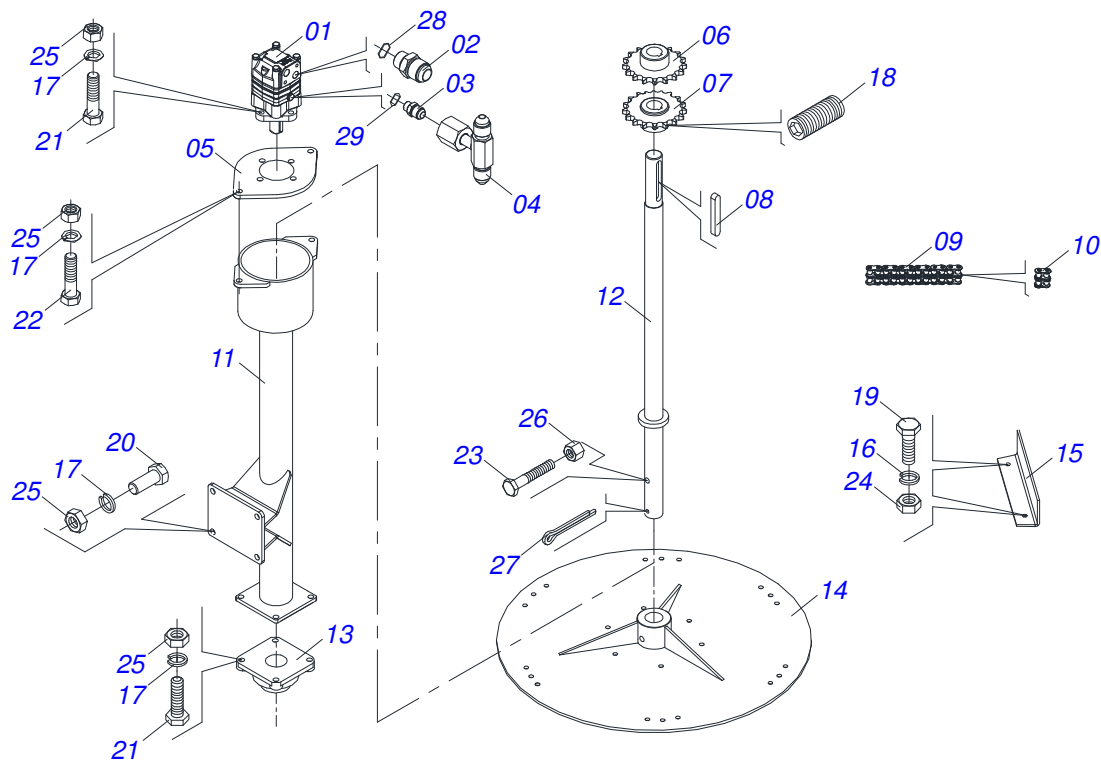

Item	Código	Descrição	Ver Pág.	QT
001	0503015418	MOTOR OMS 100-151F0501 1G141250		01
002	0551011253	NIPLE R1.1/16 JICX7/8 SAE S1.1/8X50		02
003	0551016884	NIPLE 7/16 UNF JIC X 7/16 UNF X 40		01
004	0511069890	ADAP T PORCA G PACC 201144 41771779		01
005	0561013622	FLANGE MOTOR DIFE 120601 31950707		01
006	0521060471	ACOPLAM TRANSM DFT 80909 DFT		01
007	0521060472	ACOPLAM TRANSM DFT 80905		01
008	0561011878	CHAVETA DFT 80908 31565208		01
009	0503017494	CORR ASA 60-2 17 ELOS 323,85 MM		01
010	0503017495	EMENDA P/CORRENTE ASA 60-2 17 ELOS		01
011	0521060876	MONT MANCAL DIFE 120602/1 31950725		01
012	0521060866	EIXO TRANSM DIFE 120603DIFE CIVFLEX		01
013	0511043699	MANCAL F6/RCJ-40 UCR208-24 1G110951		01
014	0521065489	DISCO ESQ DFT 80902/2 DIFE		01
015	0541013660	PA ESPALHADORA DFT 80710 31561623		06
016	0503010025	ARRUELA PRESSAO 3/8 ZN 1K01527		12
017	0503010019	ARRUELA PRESSAO 1/2 ZN 1K01556		14
018	0503013221	PARAF 3/8 UNC X 3/8 S C S I		01
019	0503011087	PARAF 3/8 UNC X 1 C S G.2 ZN		12
020	0503010395	PARAFUSO 1/2 UNC X 1.1/4 CSRT G.5 ZN		04
021	0503010920	PARAFUSO 1/2 UNC X 1.1/2 C S G.5 ZN		06
022	0503011082	PARAFUSO 1/2 UNC X 1.3/4 CSRT G.5 ZN		04
023	0503011140	PARAF 1/2 UNC X 3.3/4 C S G.5 ZN		01
024	0503010026	PORCA SEXTAVADA 3/8 UNC G.5 ZN		12
025	0503010060	PORCA SEXTAVADA 1/2 UNC G.5 ZN		14
026	0503010589	PORCA SEXTAVADA AUTOTRAVANTE COM NYLON 1/2 UNC ALTA G.5 ZN		01
027	0503010523	CONTRAPINO 1/4 X 2 1G13201		01
028	0503010045	ANEL O RING 2-116 N 3006-9B 1G05420		02
029	0503015338	ANEL O RING 2-011 1G85589		01