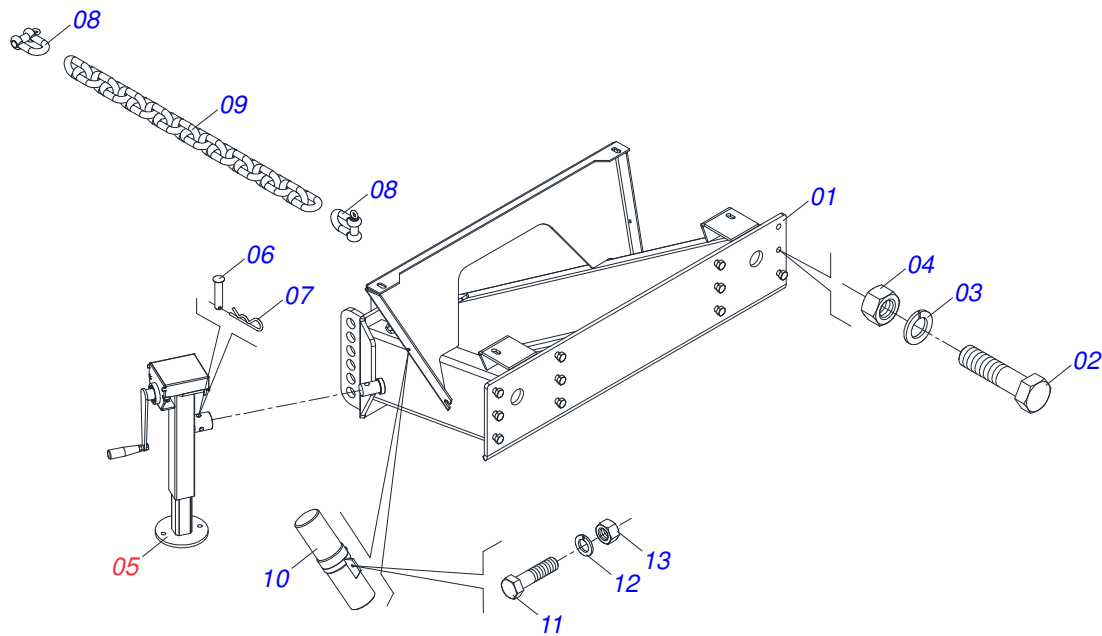

Item	Código	Descrição	Ver Pág.	QT
001	0521060844	CONJ CABECALHO DIFE 120200		01
002	0503010232	PARAF 5/8 UNC X 1.3/4 C S G.5 ZN		12
003	0503010027	ARRUELA PRESSAO 5/8 ZN 1K01574		12
004	0503010013	PORCA SEXTAVADA 5/8 UNC G.5 ZN		12
005	0511041259	MACACO COMPLETO CABECALHO DUPLO	6	01
006	0521010549	EIXO JUNCAO 12,70X60 CA GT M1120 ZN		01
007	0503030168	CUPILHA 3 X 50		01
008	0503014321	MANILHA PARA CABO ACO 3/4 1G137544		02
009	0503014120	CORRENTE SEGURANCA 3/4 X 1200 ZN		01
010	0503060100	PORTA MANUAL INSTRUCOES		01
011	0503010371	PARAFUSO 5/16 UNC X 1 C S G.5 ZN		01
012	0503010179	ARRUELA PRESSAO 5/16 ZN 1K01528		01
013	0503010337	PORCA SEXTAVADA 5/16 UNC G.5 ZN		01
014	0501090998	MANUAL INSTR DIFE CIV FLEX CIV R/00		01