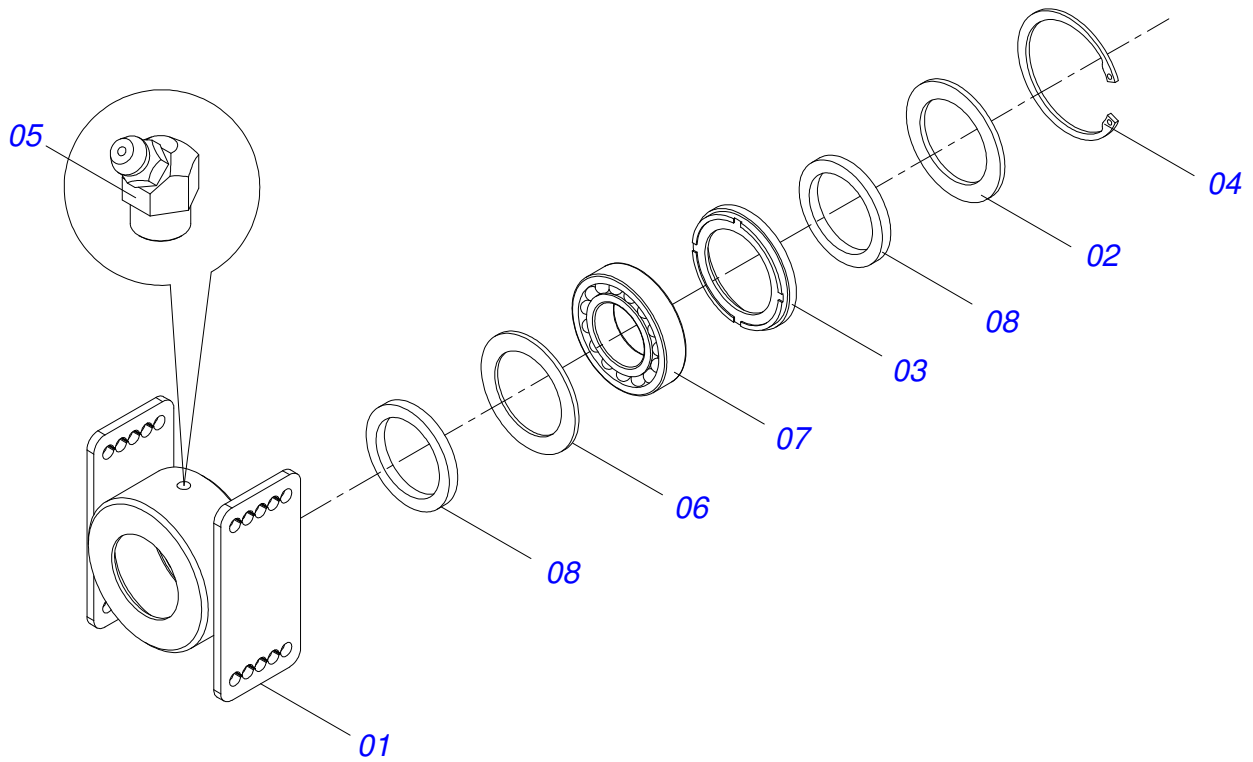

Item	Código	Descrição	Ver Pág.	QT
001	0511067725	FIX MANCAL DFL 40116/1 31532696		01
002	0541016558	ARRUELA LISA 60 X 84,70 X 4		01
003	0541016556	GUIA FELTRO CUBO ROLAMENTO TCA16000		01
004	0503013200	ANEL RET P/FURO 502085		01
005	0503010003	GRAXEIRA 1845 3/8		01
006	0541016557	ENCOSTO FELTRO CUBO ROL TCA 16000		01
007	0503013511	ROL AUT COMP ESF 1209-E 45X 85X 19		01
008	0503032420	ARRUELA FELTRO 75 X 57 X 7,50		02