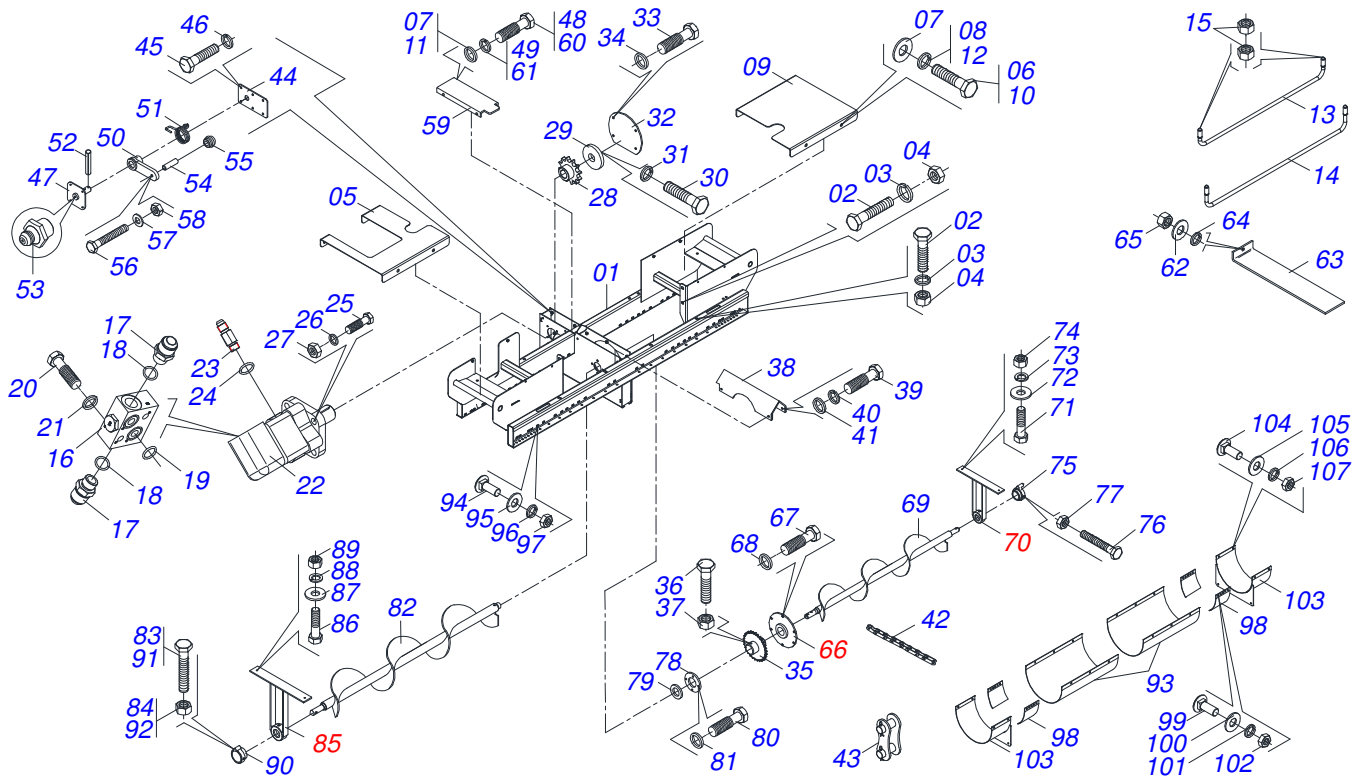

Item	Código	Descrição	Ver Pág.	QT
001	0521060852	CONJ DIST CENT DIFE 120501 31951091		01
002	0501010161	PARAFUSO 1/2 UNC X 1.1/4 C S G.2 ZN		14
003	0503010019	ARRUELA PRESSAO 1/2 ZN 1K01556		14
004	0503010060	PORCA SEXTAVADA 1/2 UNC G.5 ZN		14
005	0571017484	CORPO PROT CENTRAL ESQ DIFE CIV-FLEX		01
006	0503010358	PARAFUSO 5/16 UNC X 7/8 C S G.5 ZN		04
007	0501013518	ARRUELA LISA 10,50 X 24 X 1,50 ZN		04
008	0503010179	ARRUELA PRESSAO 5/16 ZN 1K01528		04
009	0571017485	CORPO PROT CENTRAL DIR DIFE CIV-FLEX		01
010	0503010358	PARAFUSO 5/16 UNC X 7/8 C S G.5 ZN		04
011	0501013518	ARRUELA LISA 10,50 X 24 X 1,50 ZN		04
012	0503010179	ARRUELA PRESSAO 5/16 ZN 1K01528		04
013	0521065438	TUBO HIDR R.3/4 UNF X 1400 DIFE		01
014	0521065437	TUBO HIDR R.3/4 UNF X 1500 DIFE		01
015	0503033787	PORCA 3/4 UNF X 10 DIR ZN		08
016	0503015419	BLOCO COMANDO HFB030923 1G37992		01
017	0551011253	NIPLE R1.1/16 JICX7/8 SAE S1.1/8X50		02
018	0503010045	ANEL O RING 2-116 N 3006-9B 1G05420		02
019	0503011015	ANEL O RING 3-912 N 3006-9B		02
020	0503015113	PARAF M10 X 1,5 X 45 C S 8.8 ZN		02
021	0503013542	ARRUELA PRES M10 2130220009 1K01832		02
022	0503015411	MOTOR OMS 125-151F0502 1G141269		01
023	0551016884	NIPLE 7/16 UNF JIC X 7/16 UNF X 40		01
024	0503015338	ANEL O RING 2-011 1G85589		01
025	0503011082	PARAFUSO 1/2 UNC X 1.3/4 CSRT G.5 ZN		04
026	0503010019	ARRUELA PRESSAO 1/2 ZN 1K01556		04
027	0503010060	PORCA SEXTAVADA 1/2 UNC G.5 ZN		04
028	0511067514	ENGRENAG MOTOR DFL 40102 31532072		01
029	0551013316	ARRUELA APOIO ENG DFT 81152 DFT		01
030	0503011294	PARAF M 8X1,25X20 C S 1K19780 ZN		01
031	0503014371	ARRUELA PRESSAO M8 1K011152 ZN		01