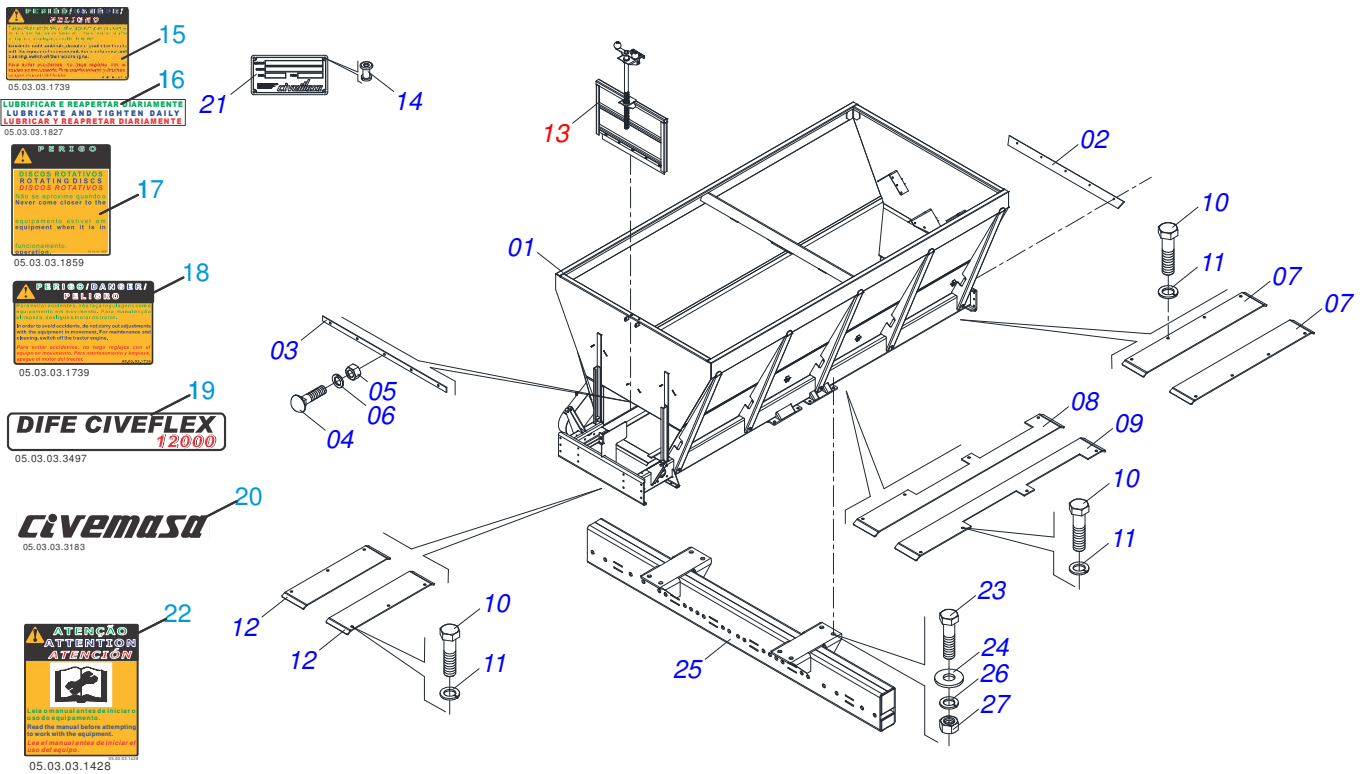

Item	Código	Descrição	Ver Pág.	QT
001	0521067060	CACAMBA DIFE CIV-FLEX		01
002	0561013497	BORRACHA FRONT DIFE 120011 31951825		01
003	0561013498	REF BORRACHA DIFE 120014 31951861		01
004	0503011953	PARAFUSO 5/16 UNC X 1 CAPQ G.2 ZN		05
005	0503010337	PORCA SEXTAVADA 5/16 UNC G.5 ZN		05
006	0503010179	ARRUELA PRESSAO 5/16 ZN 1K01528		05
007	0561013493	GUIA ESTEIRA DIFE 120008 31951623		02
008	0561017701	GUIA DIR EST DIFE 120019 31952384		01
009	0561017700	GUIA ESQ EST DIFE 120018 31952375		01
010	0503010395	PARAFUSO 1/2 UNC X 1.1/4 CSRT G.5 ZN		22
011	0503010019	ARRUELA PRESSAO 1/2 ZN 1K01556		22
012	0571017407	GUIA ESTEIRA TRASEIRA DIFE		02
013	0511053784	COMPORTA COMPL DIFE CIV-FLEX	3	01
014	0503010001	REBITE POP AD 423 3,2 X 5,5		04
015	0503031739	ETIQUETA ADESIVA PERIGO 11,7 X 7		01
016	0503031827	ETIQUETA ADESIVA LUBRIFICACAO E REAPERTO DIARIO		02
017	0503031859	ETIQUETA ADESIVA PERIGO		02
018	0503031739	ETIQUETA ADESIVA PERIGO 11,7 X 7		01
019	0503033497	EMBLEMA DIFE CIV-FLEX 12000		04
020	0503033183	EMBLEMA CIVEMASA 200 X 800 (SILO)		04
021	0503034004	ETIQ IDENT ALUMIN CIVEMASA 61X118		01
022	0503031428	ETIQUETA ADESIVA ATENCAO LER MANUAL		01
023	0503010895	PARAF 7/8 NC X 2.1/2 C S G.5 ZN		08
024	0501014251	ARRUELA LISA 23 X 46 X 4,75 ZN		04
025	0521064004	SUORTE RODAS DIFE 120300 DIFE		01
026	0503010408	ARRUELA PRESSAO 7/8 ZN		08
027	0503010417	PORCA S. 7/8 UNC (PESADA) G.5 ZN		04