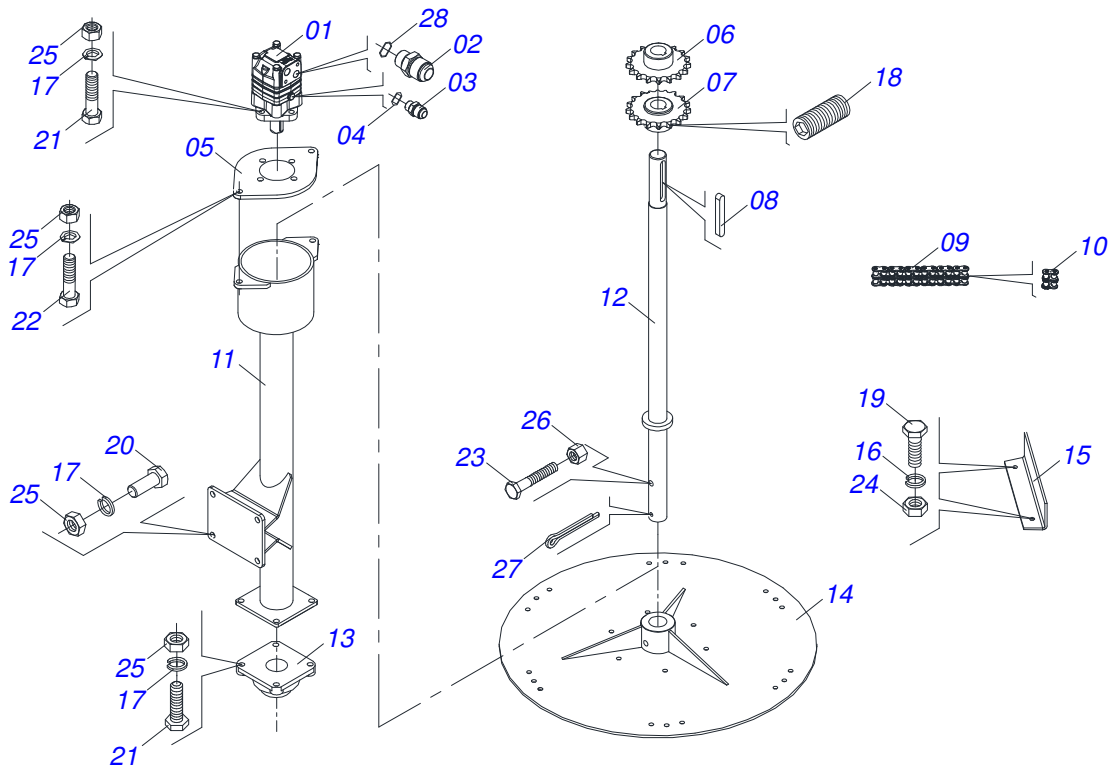

Item	Código	Descrição	Ver Pág.	QT
001	0503015418	MOTOR OMS 100-151F0501 1G141250		01
002	0551011253	NIPLE R1.1/16 JICX7/8 SAE S1.1/8X50		02
003	0551016884	NIPLE 7/16 UNF JIC X 7/16 UNF X 40		01
004	0503015338	ANEL O RING 2-011 1G85589		01
005	0561013622	FLANGE MOTOR DIFE 120601 31950707		01
006	0521060471	ACOPLAM TRANSM DFT 80909 DFT		01
007	0521060472	ACOPLAM TRANSM DFT 80905		01
008	0561011878	CHAVETA DFT 80908 31565208		01
009	0503017494	CORR ASA 60-2 17 ELOS 323,85 MM		01
010	0503017495	EMENDA P/CORRENTE ASA 60-2 17 ELOS		01
011	0521060876	MONT MANCAL DIFE 120602/1 31950725		01
012	0521060866	EIXO TRANSM DIFE 120603DIFE CIVFLEX		01
013	0511043699	MANCAL F6/RCJ-40 UCR208-24 1G110951		01
014	0521065488	DISCO DIR DFT 80903/1 DIFE		01
015	0541013660	PA ESPALHADORA DFT 80710 31561623		06
016	0503010025	ARRUELA PRESSAO 3/8 ZN 1K01527		12
017	0503010019	ARRUELA PRESSAO 1/2 ZN 1K01556		14
018	0503013221	PARAF 3/8 UNC X 3/8 S C S I		01
019	0503011087	PARAF 3/8 UNC X 1 C S G.2 ZN		12
020	0503010395	PARAFUSO 1/2 UNC X 1.1/4 CSRT G.5 ZN		04
021	0503010920	PARAFUSO 1/2 UNC X 1.1/2 C S G.5 ZN		06
022	0503011082	PARAFUSO 1/2 UNC X 1.3/4 CSRT G.5 ZN		04
023	0503011140	PARAF 1/2 UNC X 3.3/4 C S G.5 ZN		01
024	0503010026	PORCA SEXTAVADA 3/8 UNC G.5 ZN		12
025	0503010060	PORCA SEXTAVADA 1/2 UNC G.5 ZN		14
026	0503010589	PORCA SEXTAVADA AUTOTRAVANTE COM NYLON 1/2 UNC ALTA G.5 ZN		01
027	0503010523	CONTRAPINO 1/4 X 2 1G13201		01
028	0503010045	ANEL O RING 2-116 N 3006-9B 1G05420		02
029	0503015338	ANEL O RING 2-011 1G85589		01