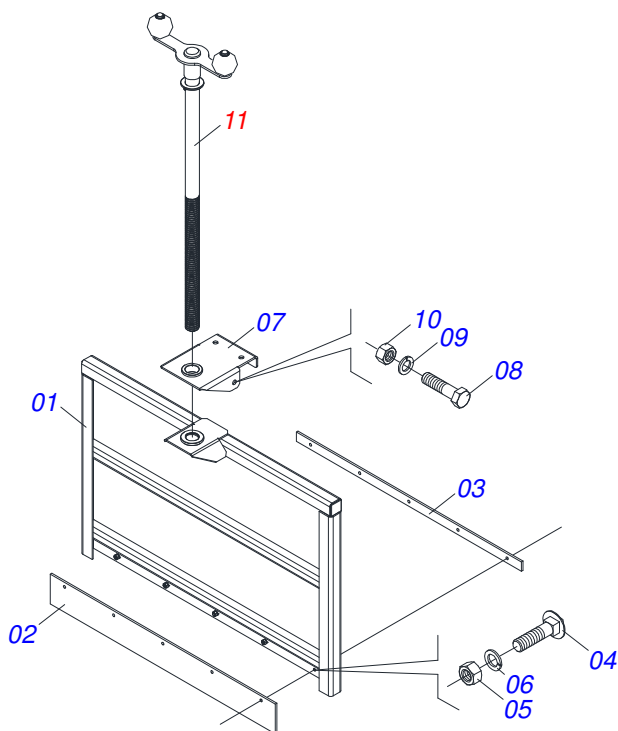

Item	Código	Descrição	Ver Pág.	QT
001	0521060838	COMPORTA DESC DIFE 120001 31951477		01
002	0561013499	BORRACHA COMP DIFE 120013 31951852		01
003	0561013498	REF BORRACHA DIFE 120014 31951861		01
004	0503011953	PARAFUSO 5/16 UNC X 1 CAPQ G.2 ZN		05
005	0503010337	PORCA SEXTAVADA 5/16 UNC G.5 ZN		05
006	0503010179	ARRUELA PRESSAO 5/16 ZN 1K01528		05
007	0521060841	SUPT REGUL DIFE 120007 31951843		01
008	0503010834	PARAFUSO 1/2 UNC X 1 C S G.5 ZN		04
009	0503010019	ARRUELA PRESSAO 1/2 ZN 1K01556		04
010	0503010060	PORCA SEXTAVADA 1/2 UNC G.5 ZN		04
011	0511053785	FUSO REGULAGEM COMPL DIFE CIV-FLEX	4	01