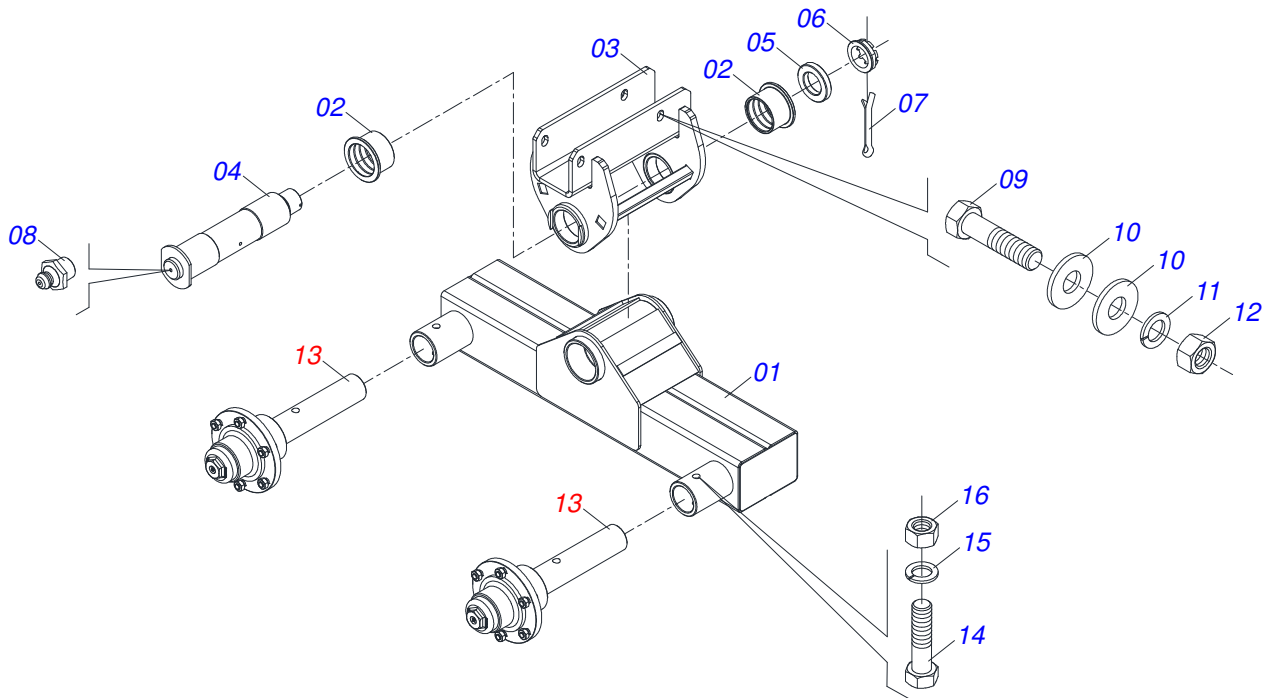

Item	Código	Descrição	Ver Pág.	QT
01	0503062157	MACACO COMPLETO (1259) ROBUSTEC		01

Item	Código	Descrição	Ver Pág.	QT
01	0511060324	GANCHO ENG GVMF 120700A-CRO 3402721		01
02	0521013914	PINO ENGATE CRO 401700		02
03	0503010010	CONTRAPINO 1/4 X 2.1/2		02
04	0501069080	EIXO JUNCAO 31,75 X 165		01
05	0503031035	CUPILHA 6 X 88		01