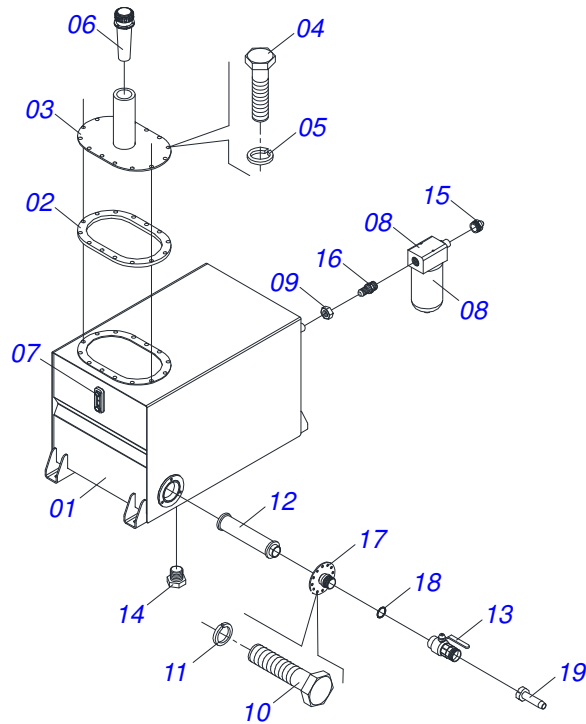

Item	Código	Descrição	Ver Pág.	QT
001	0511069572	CORPO TANQUE CIV 908201 41635749		01
002	0503033007	JUNTA BORRACHA CIV 908203 1G139534		01
003	0511069571	PROLONG TANQUE CIV 908202 41635877		01
004	0503010295	PARAF 5/16 UNC X 5/8 C S G.2 ZN		14
005	0503010179	ARRUELA PRESSAO 5/16 ZN 1K01528		14
006	0503015407	FILTRO AR FA76-40L/2 1G139471		01
007	0503014246	VISOR NIVEL OLEO LN-40-B CIV 90L		01
008	0503032555	FILTRO RETORNO FR 24A1012N 1G139468		01
009	0501010594	PORCA 1 BSP S 1.5/8 ZN		01
010	0503015321	PARAF 3/8 UNC X 5/8 C S G.2 ZN		03
011	0503010025	ARRUELA PRESSAO 3/8 ZN 1K01527		03
012	0503015406	FILTRO SUCCAO FTS160 1G139469		01
013	0503015408	REGISTRO ESFERA PN40 1.1/2 1G139479		01
014	0503031604	BUJAO 1/2 BSP X 17		01
015	0561013560	TERMINAL DIFE 120252 31952009		01
016	0551011328	NIPLE R 1 1/2 CIV 907400/6 41632769		01
017	0501078665	DUTO REGISTRO DIFE 120251 31950606		01
018	0503010127	ANEL O RING 2-238 N 3000-7B		01
019	0561014304	BICO MANG DIFE 120253 31952238		01
020	3402301204	OLEO HIDR ISO VG 68		**