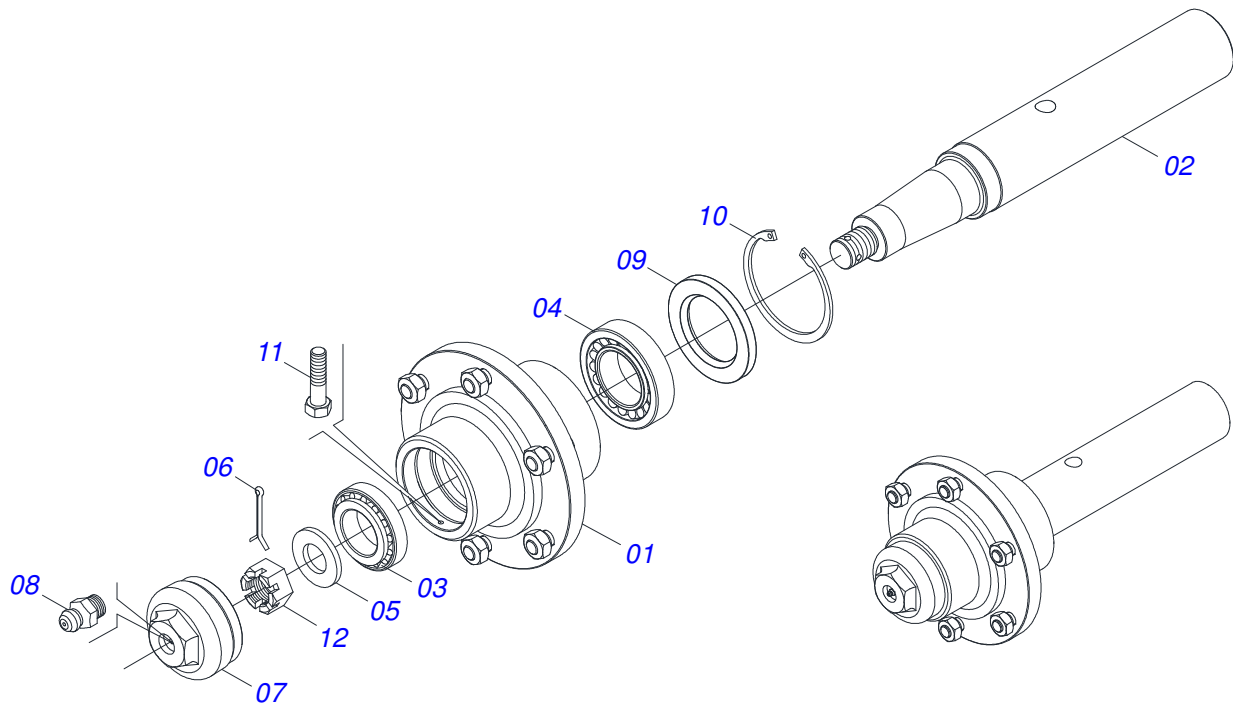

Item	Código	Descrição	Ver Pág.	QT
01	0501110766	CX RODADO C/PARAF SGAC		01
02	0541014720	EIXO CR 7076205/1/1 4181852		01
03	0503010006	ROLAMENTO 32210 IMP		01
04	0503010005	ROLAMENTO 32212 IMP		01
05	0501010086	ARRUELA LISA 32,70 X 63 X 6,30 ZN		01
06	0503010067	CONTRAPINO 3/16 X 2.1/2 SA		01
07	0502011647	TAMPA CR 70Z/3 3182602		01
08	0503010691	GRAXEIRA 1/4 NF		01
09	0503010009	RETENTOR 00573-B		01
10	0503012723	ANEL RENO 502115 1G04392		01
11	0503010298	PARAFUSO 1/4 UNC X 1/2 C S G.2 1K04021 ZN		01
12	0503012457	PORCA CAST NF 1.1/4 1K03864 ZN		01