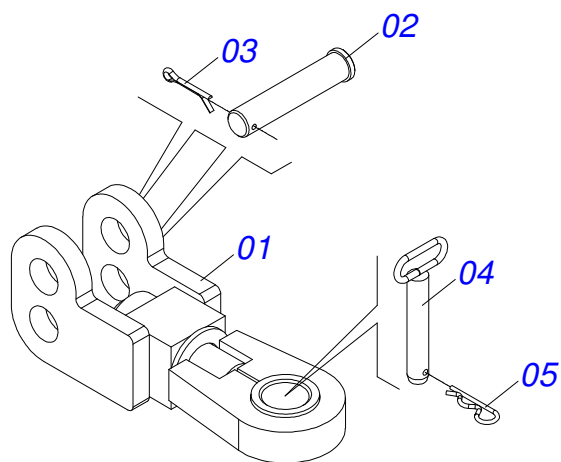

Item	Código	Descrição	Ver Pág.	QT
01	0511060324	GANCHO ENG GVMF 120700A-CRO 3402721		01
02	0521013914	PINO ENGATE CRO 401700		02
03	0503010010	CONTRAPINO 1/4 X 2.1/2		02
04	0501069080	EIXO JUNCAO 31,75 X 165		01
05	0503031035	CUPILHA 6 X 88		01