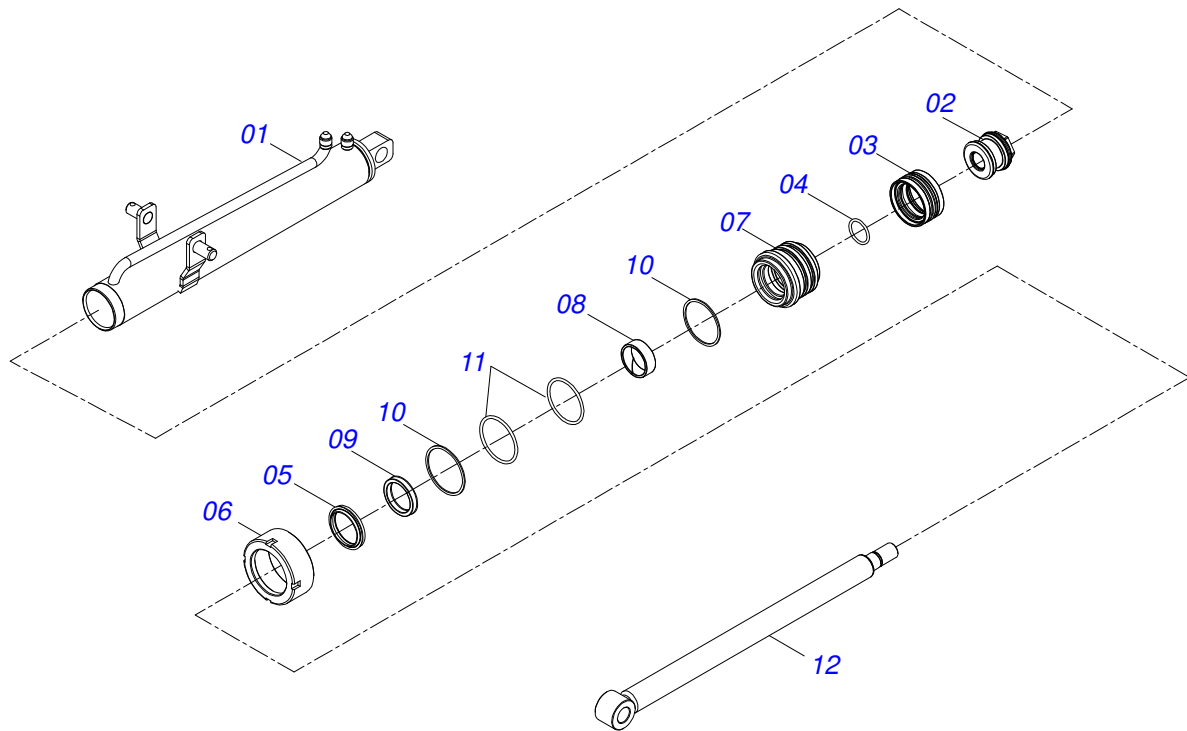

Item	Código	Descrição	Ver Pág.	QT
001	0521066832	CONJ CAMISA CH 63.450.38/2		01
002	0502012837	EMBOLO 63,50 X 54		01
003	0503018005	ANEL ZW 106300260 AGEL		01
004	0503011109	ANEL O RING 2-119 N 3006 9B		01
005	0503010163	ANEL RASPD D-1500		01
006	0502010471	TAMPA MOVEL 63,50		01
007	0581010668	SUPT ANEIS 38,1 X 63,5 DMC		01
008	0503018004	ANEL G.I.1.1/2 X 5/8 - 1755 AGEL		01
009	0503018003	GAXETA 1870-1500-312B POLYMAX		01
010	0503018163	ANEL BACK-UP 8-228 N 3006-90B		02
011	0503018162	ANEL O RING 2-228 N 3006-90B		02
012	0521066820	HASTE 38,10 X 601 DIFE CIV-FLEX		01