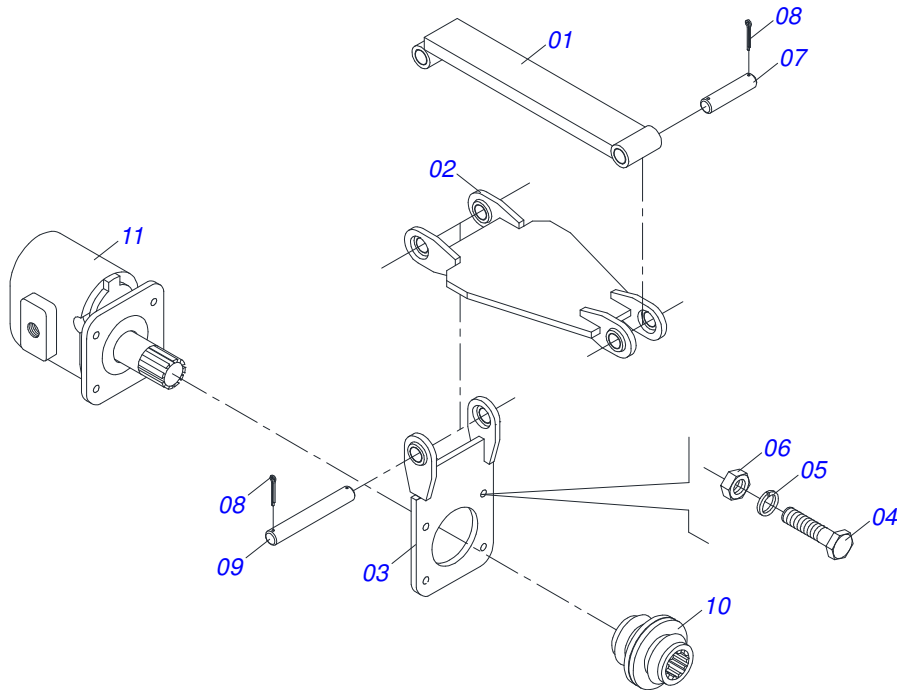

Item	Código	Descrição	Ver Pág.	QT
001	0521060862	FIXACAO BOMBA DIFE 120703 31951953		01
002	0521060863	SUPT INTERM DIFE 120702 31951935		01
003	0521060864	SUPT BOMBA DIFE 120701 31951899		01
004	0501010077	PARAF 1/2 UNC X 2 C S G.2 ZN		04
005	0503010060	PORCA SEXTAVADA 1/2 UNC G.5 ZN		04
006	0503010019	ARRUELA PRESSAO 1/2 ZN 1K01556		04
007	0561013638	PINO PN 419 3095803		01
008	0503010571	CONTRAPINO 1/4 X 1.1/2		04
009	0561013639	PINO PN 418 3095794		01
010	0503015412	JUNTA AGRICOLA AEMCO 101.1901/1		01
011	0503013504	BOMBA HID PARKER P76 316.9915.017		01