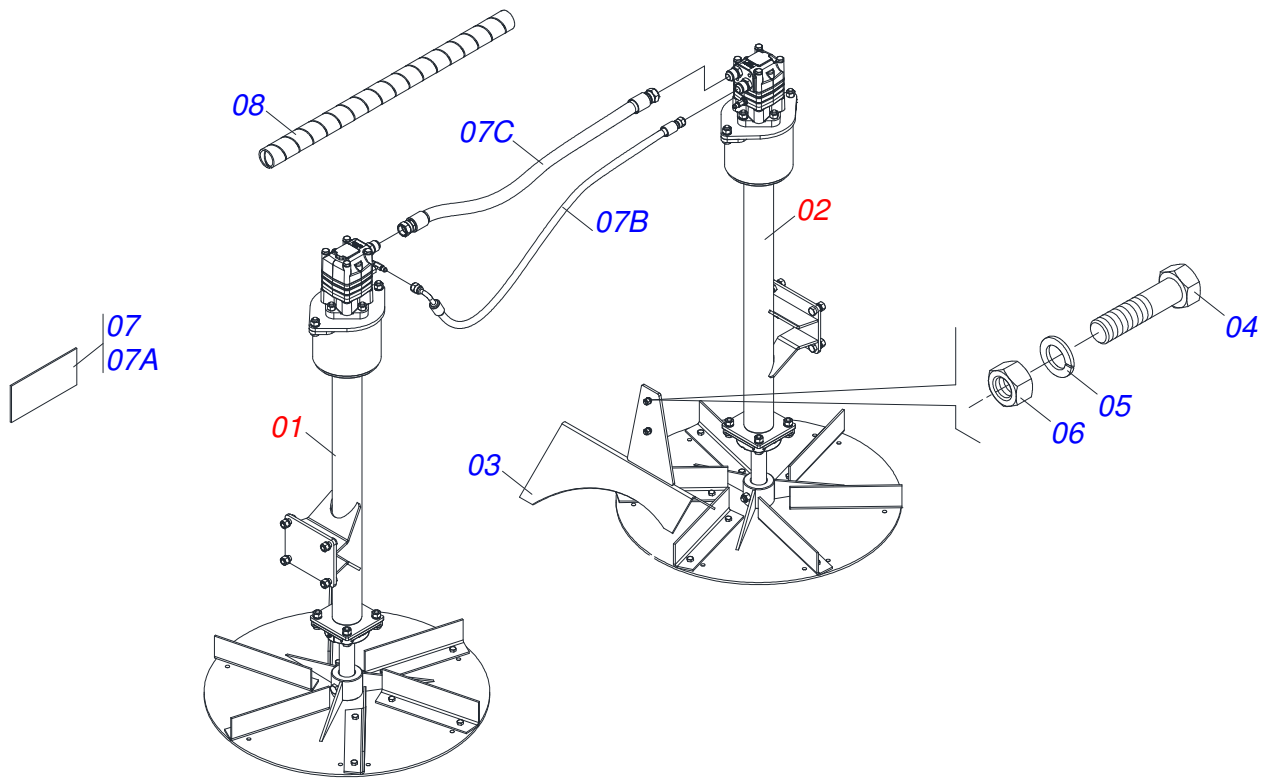

Item	Código	Descrição	Ver Pág.	QT
001	0511056515	CONJUNTO DISTRIDUIDOR ESQ DIFE	16	01
002	0511056520	CONJUNTO DISTRIDUIDOR DIR DIFE	17	01
003	0521060865	DEFLETOR TRAS DIFE 120650 31951641		01
004	0503011087	PARAF 3/8 UNC X 1 C S G.2 ZN		02
005	0503010025	ARRUELA PRESSAO 3/8 ZN 1K01527		02
006	0503010026	PORCA SEXTAVADA 3/8 UNC G.5 ZN		02
007	0511056522	JOGO MANG DISTR TOTAL DIFE S-0914		01
007A	0503033158	SACO PLASTICO 800 X 1000 X 0,12		01
007B	0501081157	MANG 1/4 X 600 TR-TC		01
007C	0501080186	MANG 3/4 X 650 TR-TR 1G138636		01
008	0503014278	MOLA PROTECAO PLASTICA MP100 PARA MANGUEIRA 3/4		04