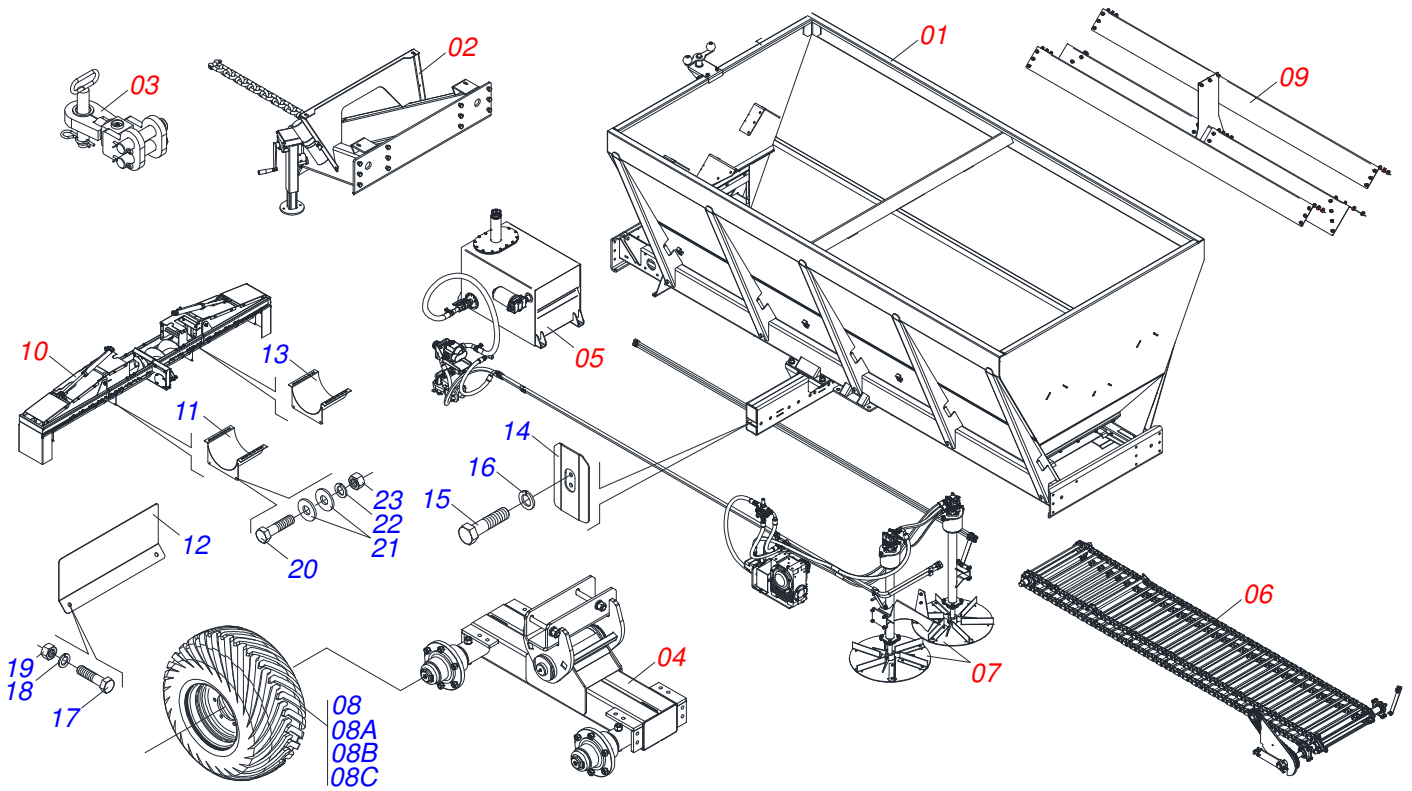

Artículo	Código	Descripción	Ver Pág.	QT
01	0511056377	CHASIS SEMI MONTADO	2	01
02	0511056281	CABEZAL COMPLETO	5	01
03	0511056376	ENGANCHE COMPLETO	7	01
04	0521042620	BALANCIN COMPLETO	8	02
05	0511056384	SISTEMA HIDRAULICO	10	01
06	0511056385	CONJUNTO CINTA COMPLETA	13	01
07	0521044957	KIT DISTRIBUIDOR	15	01
08	0503061868	RUEDA NEUM	18	04
08A	0503012916	ARO RUEDA 13 X 16,5 C/ REFUERZO		01
08B	0503012112	CAMARA AIRE 400/60 - 15,5 TR 15		01
08C	0503013119	NEUMATICO 400/60-15,5-T404-14L		01
09	0511053925	KIT DEFLECTOR	19	01
10	0521044861	KIT DISTRIBUIDOR	20	01
11	0511067898	REGULADOR		02
12	0561013623	CUERPO DISTRIBUIDOR		04
13	0521065461	REGULADOR		04
14	0521066802	PLACA COBERTURA		02
15	0503011082	TORNILLO 1/2" UNC X 1.3/4"		04
16	0503010019	ARANDELA PRESION 1/2"		04
17	0503011334	TORNILLO 3/8 UNC X 3/4		08
18	0503010025	ARANDELA PRESION 3/8		08
19	0503010026	TUERCA 3/8		08
20	0503011087	TORNILLO 3/8 UNC X 1		24
21	0501010984	ARANDELA PLANA		24
22	0503010025	ARANDELA PRESION 3/8		24
23	0503010026	TUERCA 3/8		24