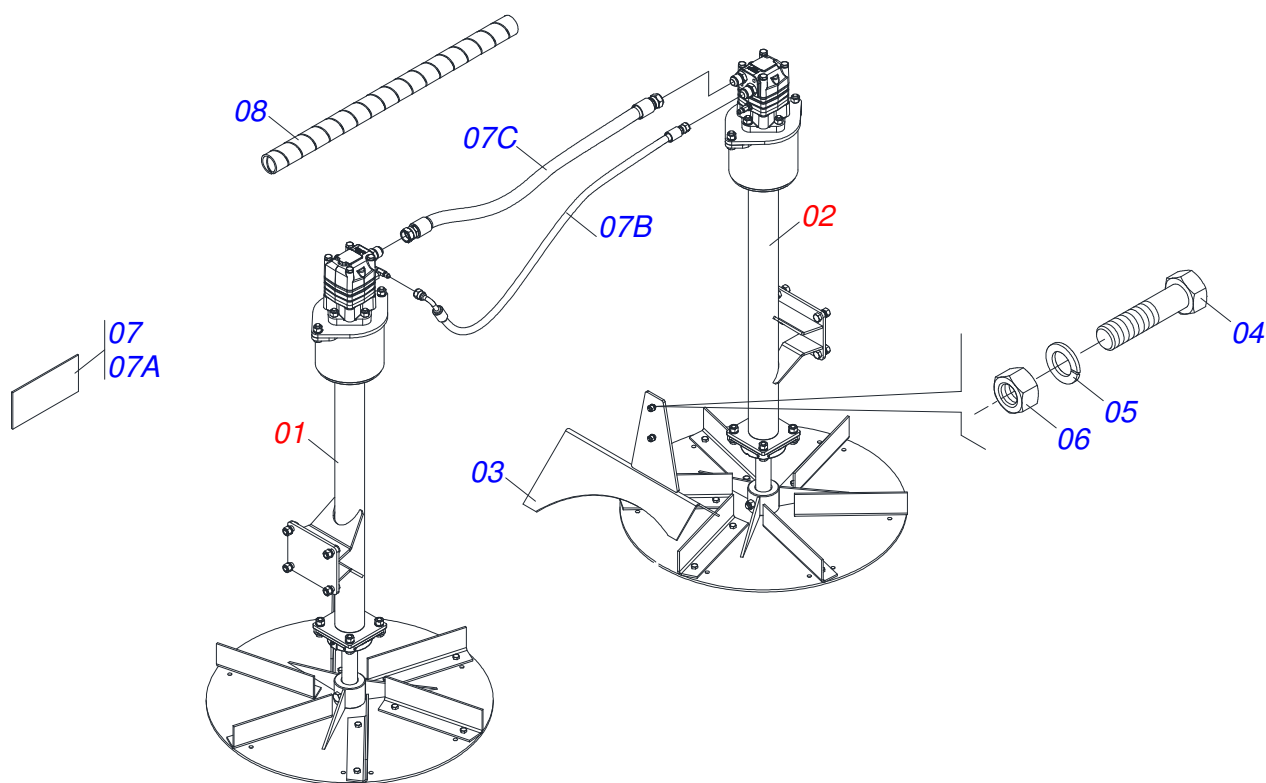

Artículo	Código	Descripción	Ver Pág.	QT
001	0511056515	KIT DISTRIBUIDOR	16	01
002	0511056520	KIT DISTRIBUIDOR	17	01
003	0521060865	DEFLECTOR TRASERO		01
004	0503011087	TORNILLO 3/8 UNC X 1		02
005	0503010025	ARANDELA PRESION 3/8		02
006	0503010026	TUERCA 3/8		02
007	0511056522	JUEGO DE MANGUERA		01
007A	0503033158	BOLSA DE PLÁSTICO		01
007B	0501081157	MANGUERA 1/4 X 600		01
007C	0501080186	MANGUERA 3/4 X 650 TR-TR 1G138636		01
008	0503014278	RESORTE PROTECCIÓN DE PLÁSTICO MP100 PARA MANGUERA 3/4		04