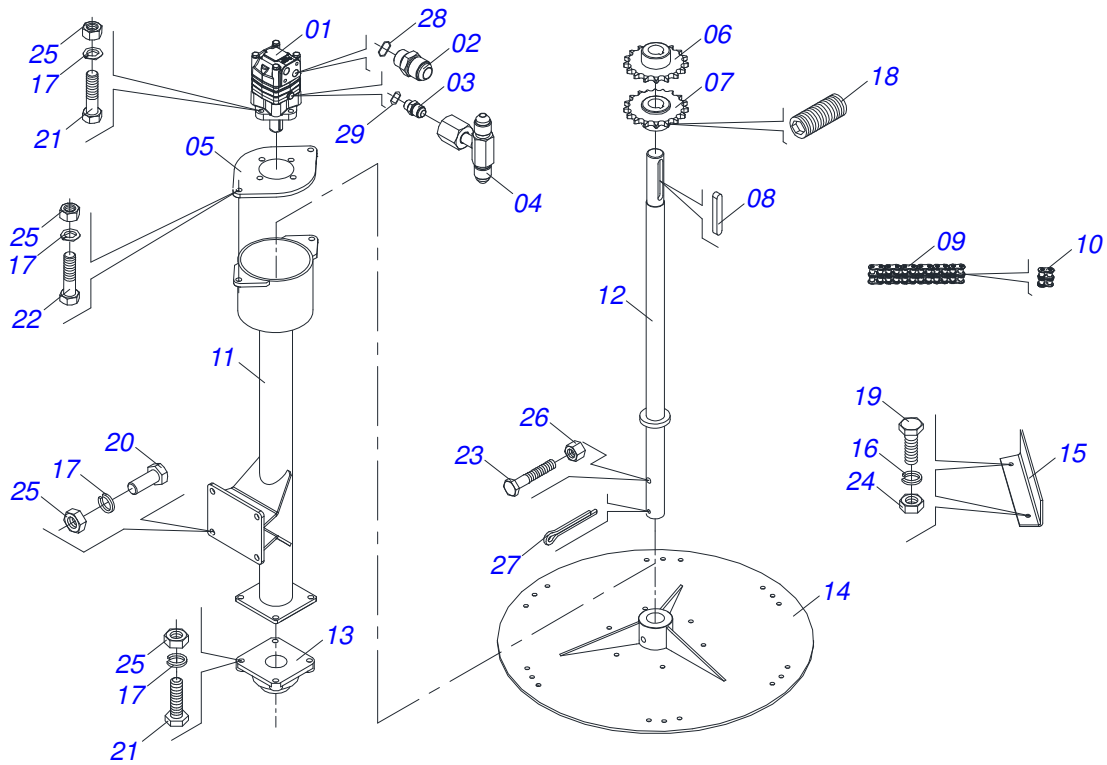

Artículo	Código	Descripción	Ver Pág.	QT
001	0503015418	MOTOR	01	
002	0551011253	NIPLE R1.1/16 JICX7/8 SAE S1.1/8X50	02	
003	0551016884	NIPLE	01	
004	0511069890	ADAPTATEUR T ECROU	01	
005	0561013622	BRIDA	01	
006	0521060471	ACOPLAMIENTO TRANSMISIÓN	01	
007	0521060472	ACOPLAMIENTO TRANSMISIÓN	01	
008	0561011878	CHAVETA	01	
009	0503017494	CADENA	01	
010	0503017495	ENMIENDA AL CORRIENTE	01	
011	0521060876	CHUMACERA	01	
012	0521060866	EJE TRANSMISION	01	
013	0511043699	CHUMACERA	01	
014	0521065489	DISCO IZQUIERDO	01	
015	0541013660	PALA	06	
016	0503010025	ARANDELA PRESION 3/8	12	
017	0503010019	ARANDELA PRESION 1/2"	14	
018	0503013221	TORNILLO 3/8 UNC X 3/8 S C S I	01	
019	0503011087	TORNILLO 3/8 UNC X 1	12	
020	0503010395	TORNILLO 1/2" UNC X 1.1/4"	04	
021	0503010920	TORNILLO 1/2 UNC X 1.1/2	06	
022	0503011082	TORNILLO 1/2" UNC X 1.3/4"	04	
023	0503011140	TORNILLO 1/2" UNC X 3.3/4"	01	
024	0503010026	TUERCA 3/8	12	
025	0503010060	TUERCA 1/2" UNC	14	
026	0503010589	TUERCA 1/2" UNC	01	
027	0503010523	PASADOR ABIERTO 1/4" X 2"	01	
028	0503010045	ANILLO O'RING 2-116 N 3006-9B	02	
029	0503015338	ANILLO O'RING	01