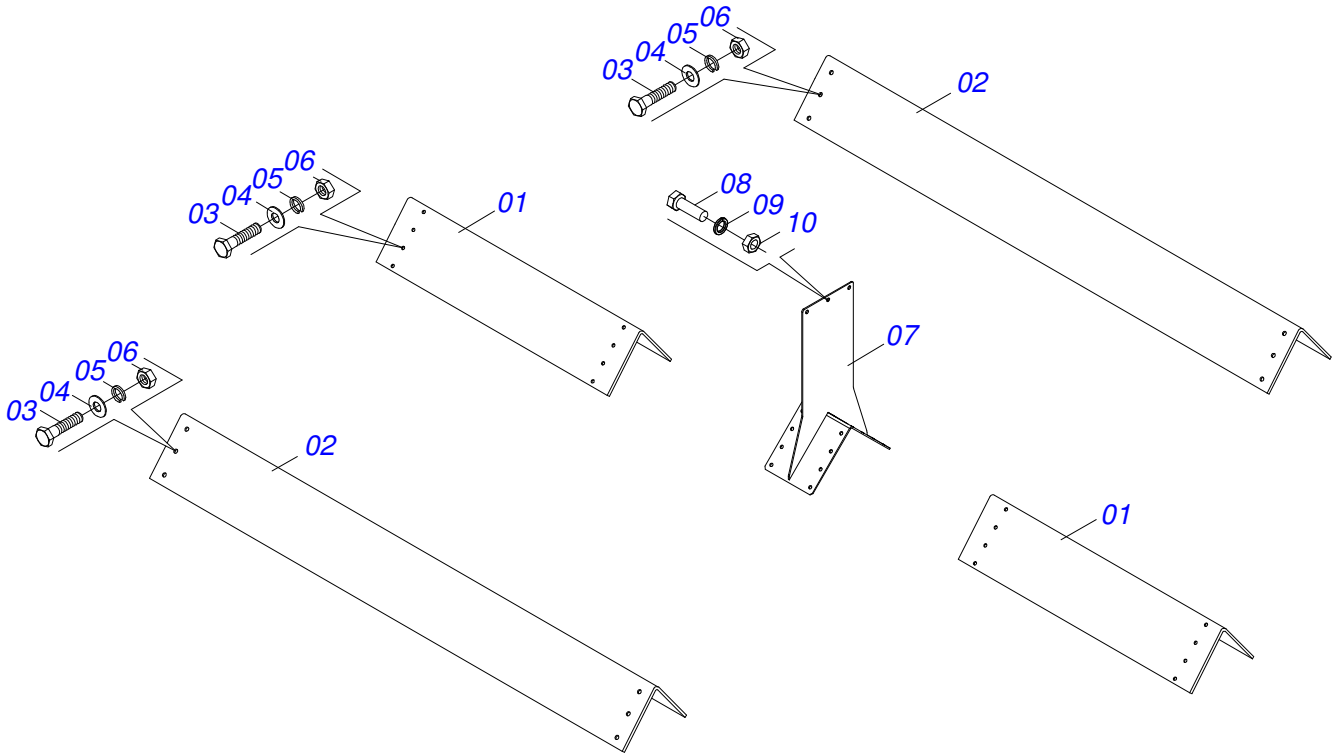

Artículo	Código	Descripción	Ver Pág.	QT
001	0561013486	KIT DEFLECTOR		02
002	0521060837	KIT DEFLECTOR		02
003	0503014007	TORNILLO 1/2 UNC X 1.1/4		56
004	0511017302	ARANDELA PLANA 13.5 X 32.5 X 3.00		56
005	0503010019	ARANDELA PRESION 1/2"		56
006	0503010060	TUERCA 1/2" UNC		56
007	0521060839	SOPORTE		01
008	0503011267	TORNILLO 5/8 UNC X 1.1/2		03
009	0503010027	ARANDELA PRESION		03
010	0503010013	TUERCA 5/8		03