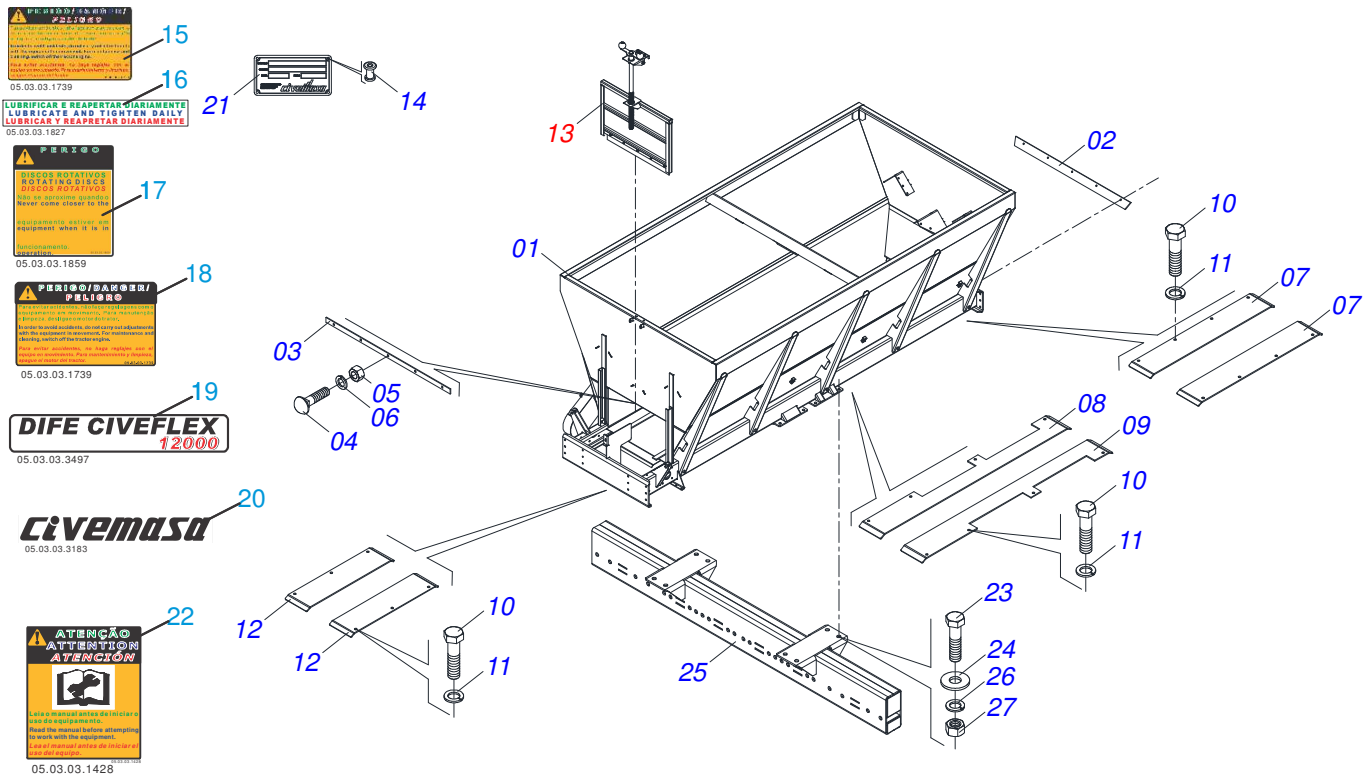

Revisión:

00

Fecha de Revisión:

ABRIL/2020

A solid orange horizontal bar at the top left of the page.

PRODUCTOS

Código	Descripción
0121330016	DIFE CIV-FLEX 12000 L/T/D S-0914

ATENCIÓN: IMPORTANTE

Artículo	Código	Descripción	Ver Pág.	QT
01	0511056377	CHASIS SEMI MONTADO	2	01
02	0511056281	CABEZAL COMPLETO	5	01
03	0511056376	ENGANCHE COMPLETO	7	01
04	0521042620	BALANCIN COMPLETO	8	02
05	0511056384	SISTEMA HIDRAULICO	10	01
06	0511056385	CONJUNTO CINTA COMPLETA	13	01
07	0521044957	KIT DISTRIBUIDOR	15	01
08	0503061868	RUEDA NEUM	18	04
08A	0503012916	ARO RUEDA 13 X 16,5 C/ REFUERZO		01
08B	0503012112	CAMARA AIRE 400/60 - 15,5 TR 15		01
08C	0503013119	NEUMATICO 400/60-15,5-T404-14L		01
09	0511053925	KIT DEFLECTOR	19	01
10	0521044861	KIT DISTRIBUIDOR	20	01
11	0511067898	REGULADOR		02
12	0561013623	CUERPO DISTRIBUIDOR		04
13	0521065461	REGULADOR		04
14	0521066802	PLACA COBERTURA		02
15	0503011082	TORNILLO 1/2" UNC X 1.3/4"		04
16	0503010019	ARANDELA PRESION 1/2"		04
17	0503011334	TORNILLO 3/8 UNC X 3/4		08
18	0503010025	ARANDELA PRESION 3/8		08
19	0503010026	TUERCA 3/8		08
20	0503011087	TORNILLO 3/8 UNC X 1		24
21	0501010984	ARANDELA PLANA		24
22	0503010025	ARANDELA PRESION 3/8		24
23	0503010026	TUERCA 3/8		24

Artículo	Código	Descripción	Ver Pág.	QT
001	0521060838	COMPORTA		01
002	0561013499	GOMA		01
003	0561013498	GOMA		01
004	0503011953	TORNILLO 5/16 UNC X 1		05
005	0503010337	TUERCA 5/16		05
006	0503010179	ARANDELA PRESION		05
007	0521060841	SOPORTE		01
008	0503010834	TORNILLO 1/2 UNC X 1		04
009	0503010019	ARANDELA PRESION 1/2"		04
010	0503010060	TUERCA 1/2" UNC		04
011	0511053785	HUSO DE AJUSTE	4	01