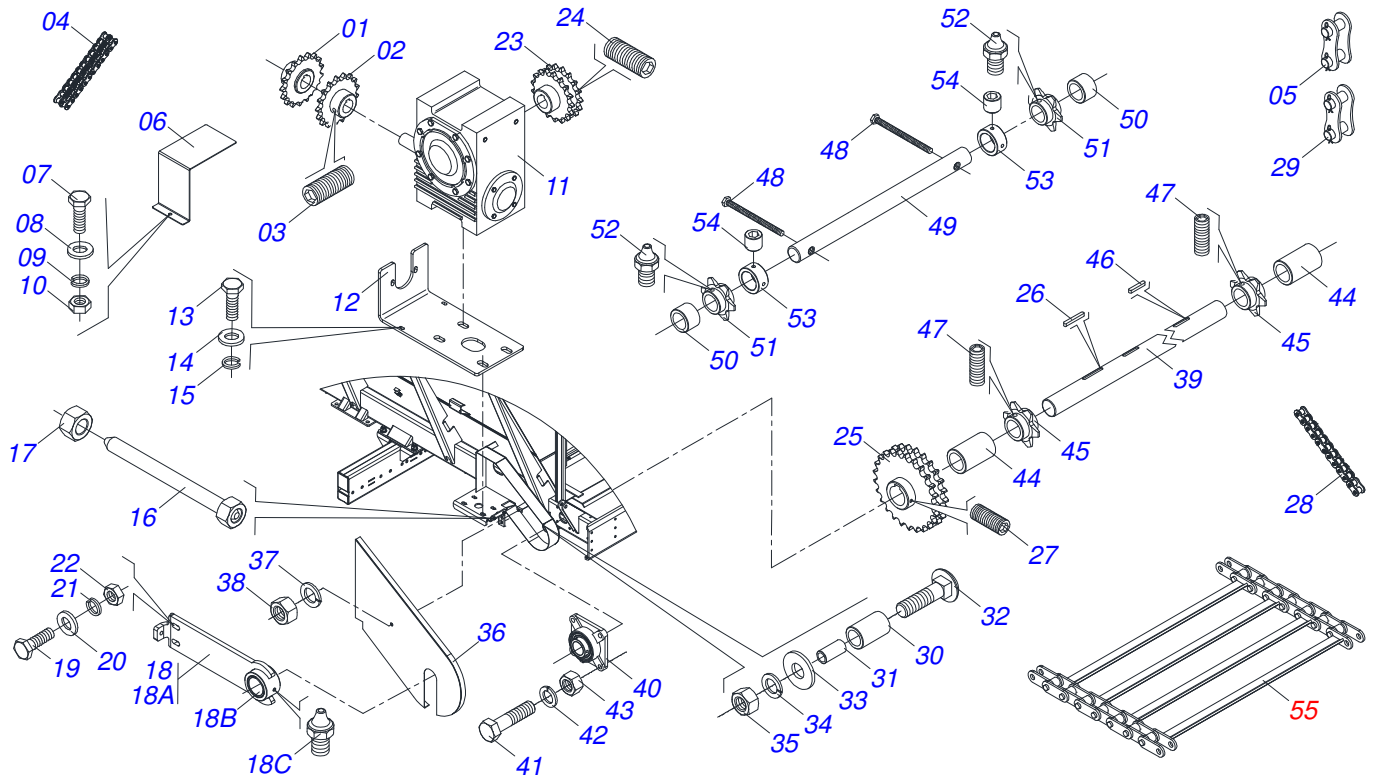

Artículo	Código	Descripción	Ver Pág.	QT
001	0521060471	ACOPLAMIENTO TRANSMISIÓN	01	
002	0521060472	ACOPLAMIENTO TRANSMISIÓN	01	
003	0503013221	TORNILLO 3/8 UNC X 3/8 S C S I	01	
004	0503017494	CADENA	01	
005	0503017495	ENMIENDA AL CORRIENTE	01	
006	0541019655	PROTECCIÓN DFT	01	
007	0503011087	TORNILLO 3/8 UNC X 1	01	
008	0501010984	ARANDELA PLANA	01	
009	0503010025	ARANDELA PRESION 3/8	01	
010	0503010026	TUERCA 3/8	01	
011	0503062309	REDUCCION	01	
012	0561013576	SOPORTE MOTOR	01	
013	0503011322	TORNILLO M20 X 2,5 X 50	04	
014	0501010076	ARANDELA PLANA	04	
015	0503010408	ARANDELA PRESION 7/8"	04	
016	0521065433	EJE ESTIRADOR	02	
017	0503010060	TUERCA 1/2" UNC	02	
018	0501110717	BRAZO FIJADOR	01	
018A	0521060849	CONJUNTO BRAZO	01	
018B	0541017295	BUJE	01	
018C	0503010002	GRASERA 1800	01	
019	0503011082	TORNILLO 1/2" UNC X 1.3/4"	02	
020	0501010937	ARANDELA PLANA	04	
021	0503010019	ARANDELA PRESION 1/2"	02	
022	0503010060	TUERCA 1/2" UNC	02	
023	0521060851	ENGRANAJE	01	
024	0503013221	TORNILLO 3/8 UNC X 3/8 S C S I	01	
025	0521060853	ENGRANAJE	01	
026	0561013587	CHAVETA	01	
027	0503013221	TORNILLO 3/8 UNC X 3/8 S C S I	01	
028	0503017493	CADENA ASA	01