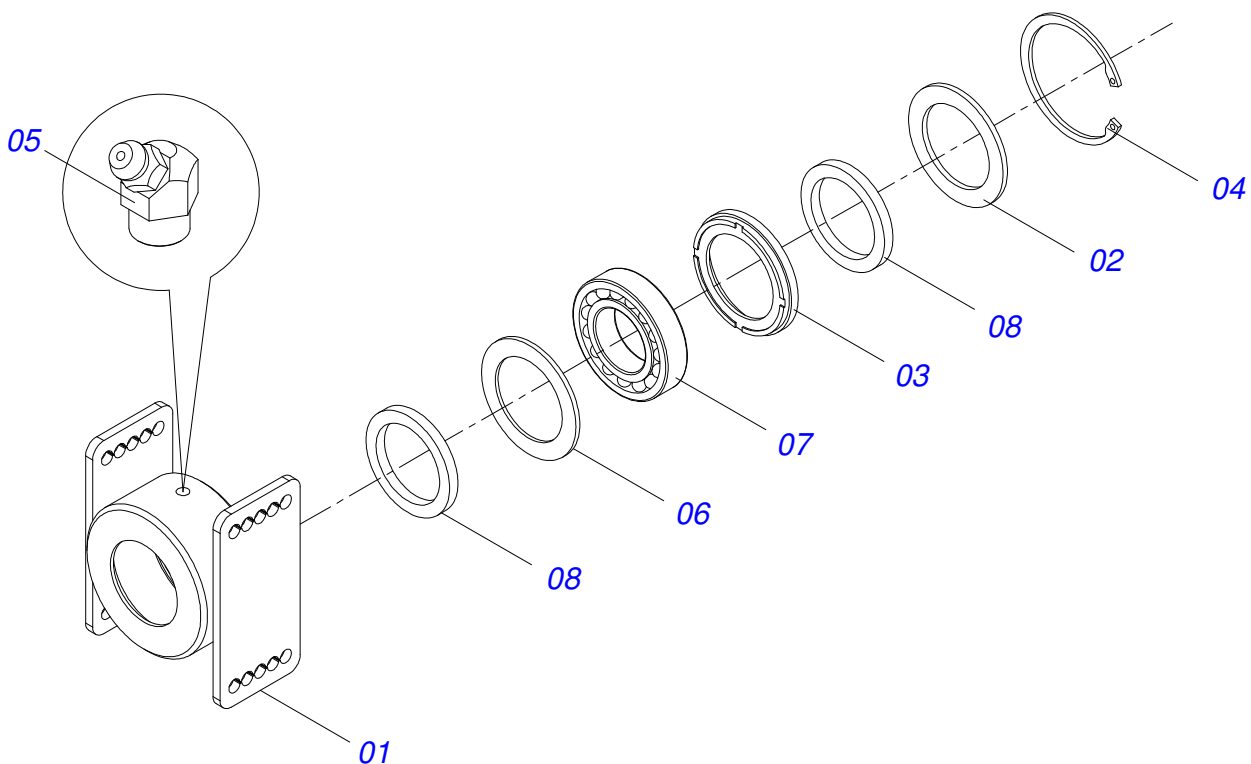

Artículo	Código	Descripción	Ver Pág.	QT
001	0511067725	FIJADOR CHUMACERA		01
002	0541016558	ARANDELA PLANA		01
003	0541016556	GUIA FIELTRO CAJA RODAMIENTO		01
004	0503013200	ANILLO TENSOR 502085 (PARA EJE)		01
005	0503010003	GRASERA 1845 3/8		01
006	0541016557	ARANDELA FIELTRO APOYO		01
007	0503013511	RODAMIENTO AUT COMPL		01
008	0503032420	ARANDELA FIELTRO		02