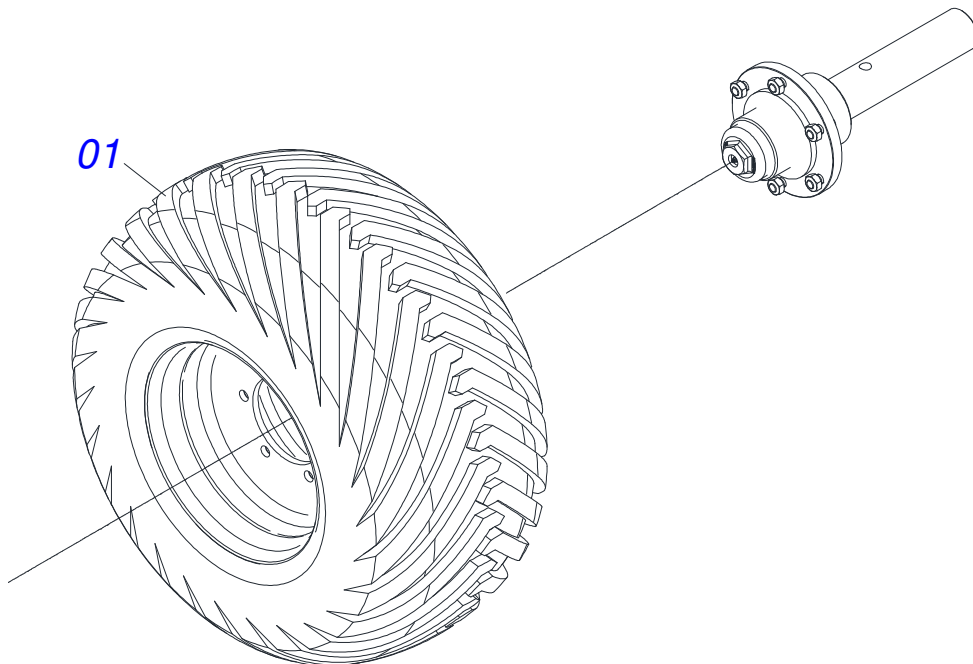

Artículo	Código	Descripción	Ver	Pág.	20	22	24	28
01	0503061868	RUEDA NEUM	18	00	00	02	02