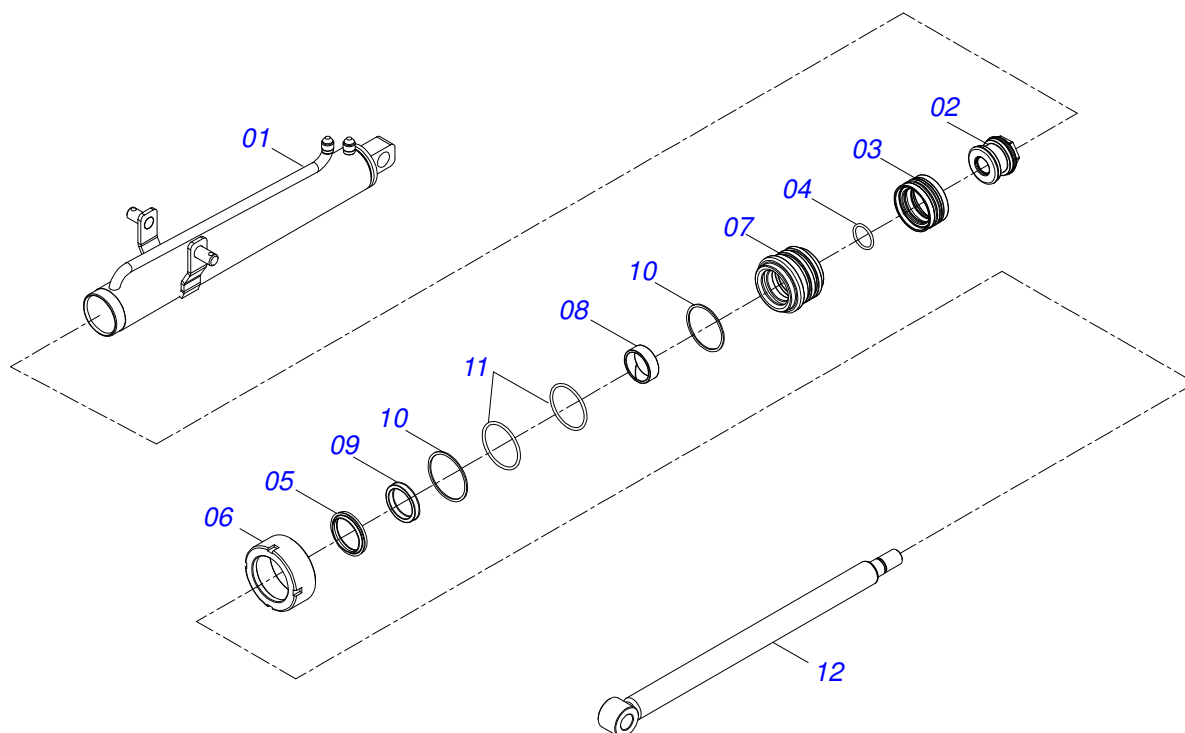

Artículo	Código	Descripción	Ver Pág.	QT
001	0521066832	CONJUNTO CAMISA		01
002	0502012837	EMBOLO		01
003	0503018005	ANILLO		01
004	0503011109	ANILLO O'RING 2-119 N 3006-9B		01
005	0503010163	ANILLO RASPADOR D-1500		01
006	0502010471	TAPA MOVIL 63,50		01
007	0581010668	SOPORTE ANILLOS		01
008	0503018004	ANILLO		01
009	0503018003	ANILLO		01
010	0503018163	ANILLO BACK-UP		02
011	0503018162	ANILLO O'RING		02
012	0521066820	VASTAGO		01