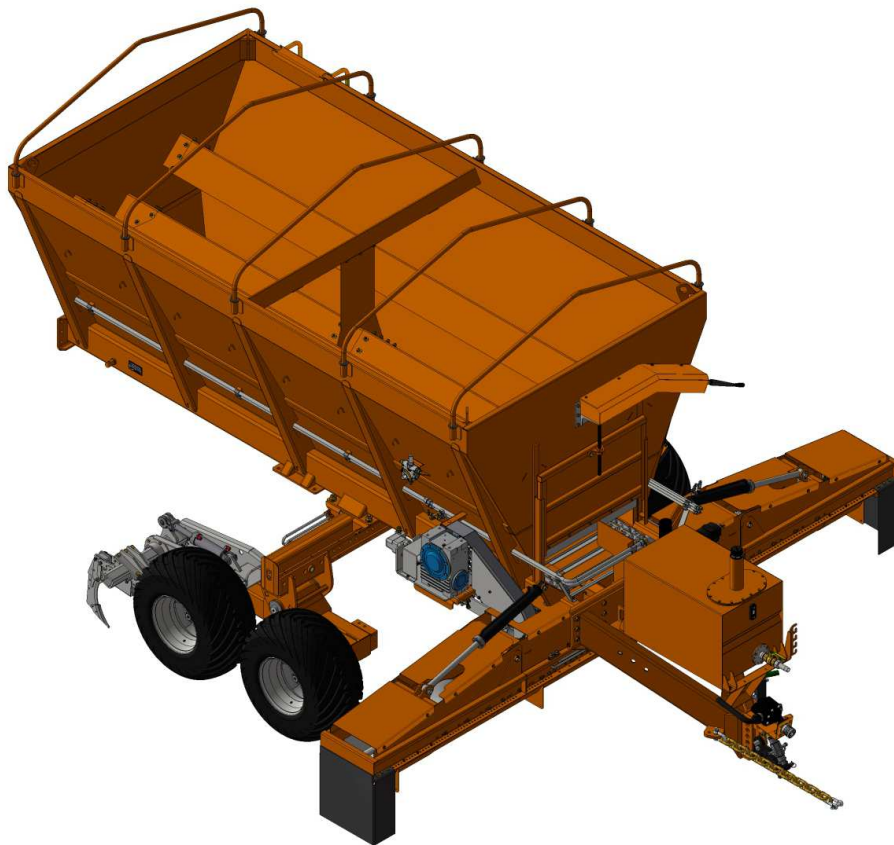

CATALOGO DE PARTES

DISTRIBUIDOR DE CAL Y ABONO

Código:

0501092693

Producto:

DIFE CIV-FLEX 12000 L/T/D

Serie:

S-0914

Revisión:

00

Fecha de Revisión:

ABRIL/2020

A solid orange horizontal bar at the top left of the page.

PRODUCTOS

Código	Descripción
0121330016	DIFE CIV-FLEX 12000 L/T/D S-0914

ATENCIÓN: IMPORTANTE