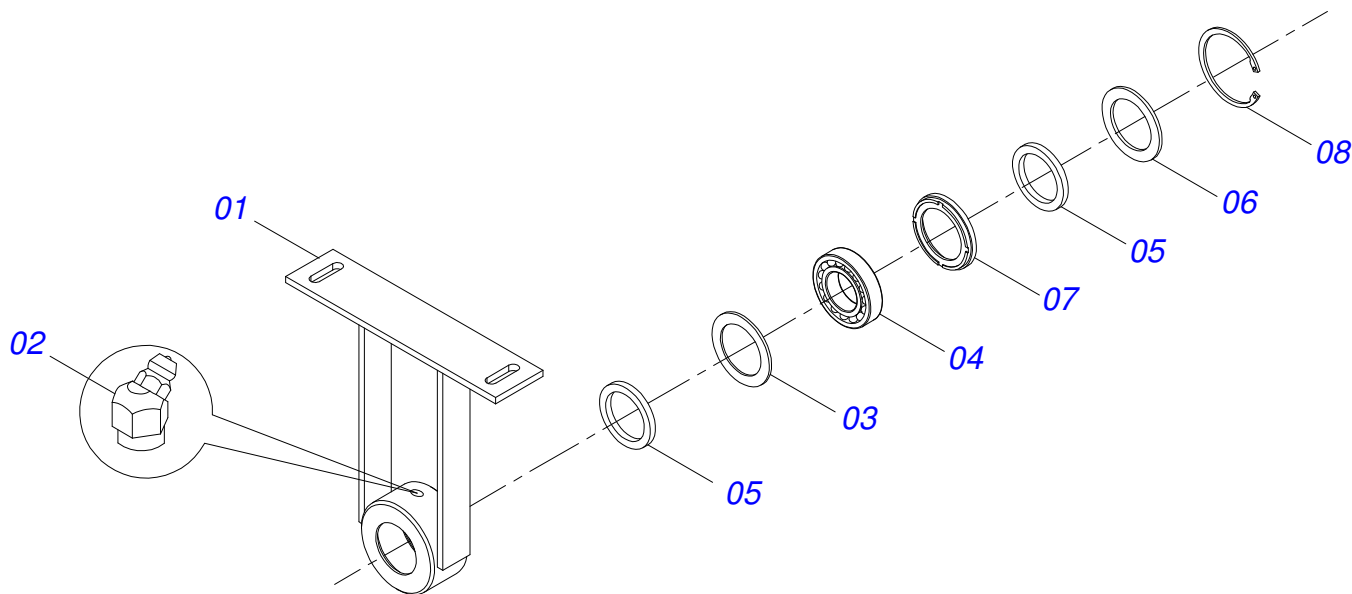

Artículo	Código	Descripción	Ver Pág.	QT
001	0511067726	SOPORTE CHUMACERA		01
002	0503010003	GRASERA 1845 3/8		01
003	0541016557	ARANDELA FIELTRO APOYO		01
004	0503013511	RODAMIENTO AUT COMPL		01
005	0503032420	ARANDELA FIELTRO		02
006	0541016558	ARANDELA PLANA		01
007	0541016556	GUIA FIELTRO CAJA RODAMIENTO		01
008	0503013200	ANILLO TENSOR 502085 (PARA EJE)		01