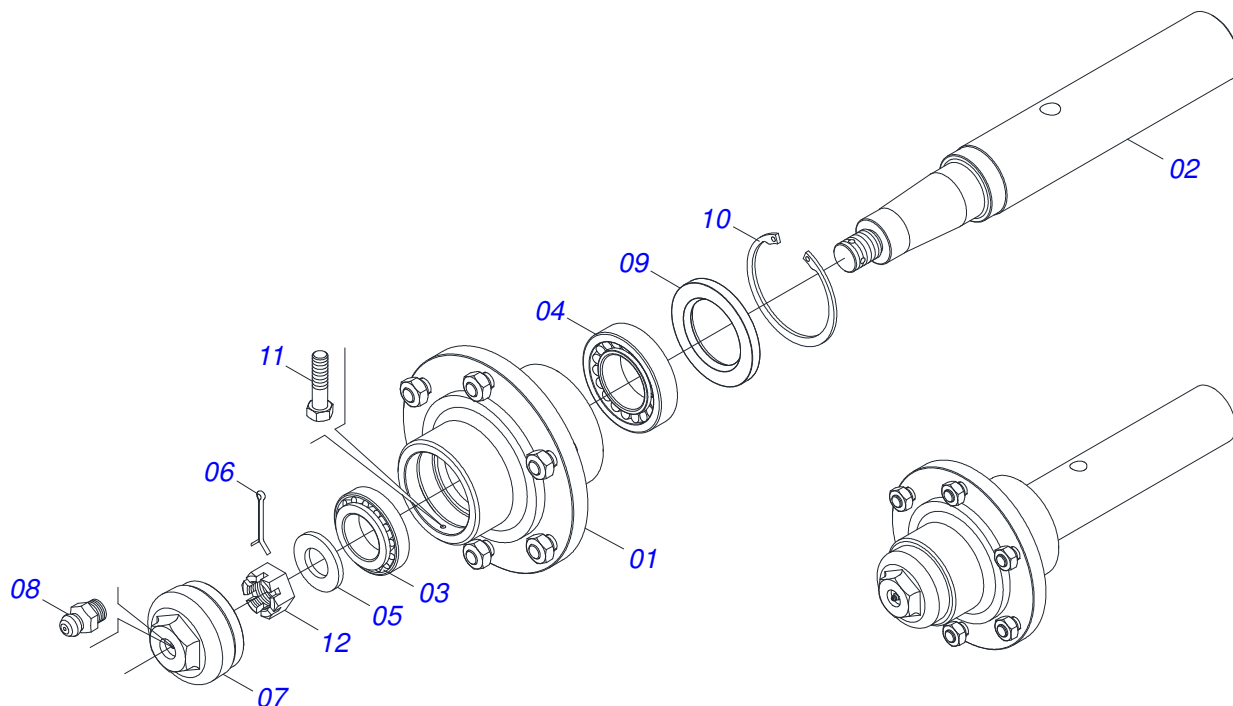

Artículo	Código	Descripción	Ver Pág.	QT
01	0501110766	CAJA RODADO CON TORNILLO		01
02	0541014720	EJE CR 7076205/1/1		01
03	0503010006	RODAMIENTO 32210		01
04	0503010005	RODAMIENTO 32212		01
05	0501010086	ARANDELA PLANA		01
06	0503010067	PASADOR ABIERTO 3/16" X 2.1/2"		01
07	0502011647	TAPA CR 70Z/3		01
08	0503010691	GRASERA 1/4" NF		01
09	0503010009	RETENEDOR 00573-B		01
10	0503012723	ANILLO RENO 502115		01
11	0503010298	TORNILLO 1/4" UNC X 1/2"		01
12	0503012457	TUERCA CASTILLO UNF 1.1/4"		01