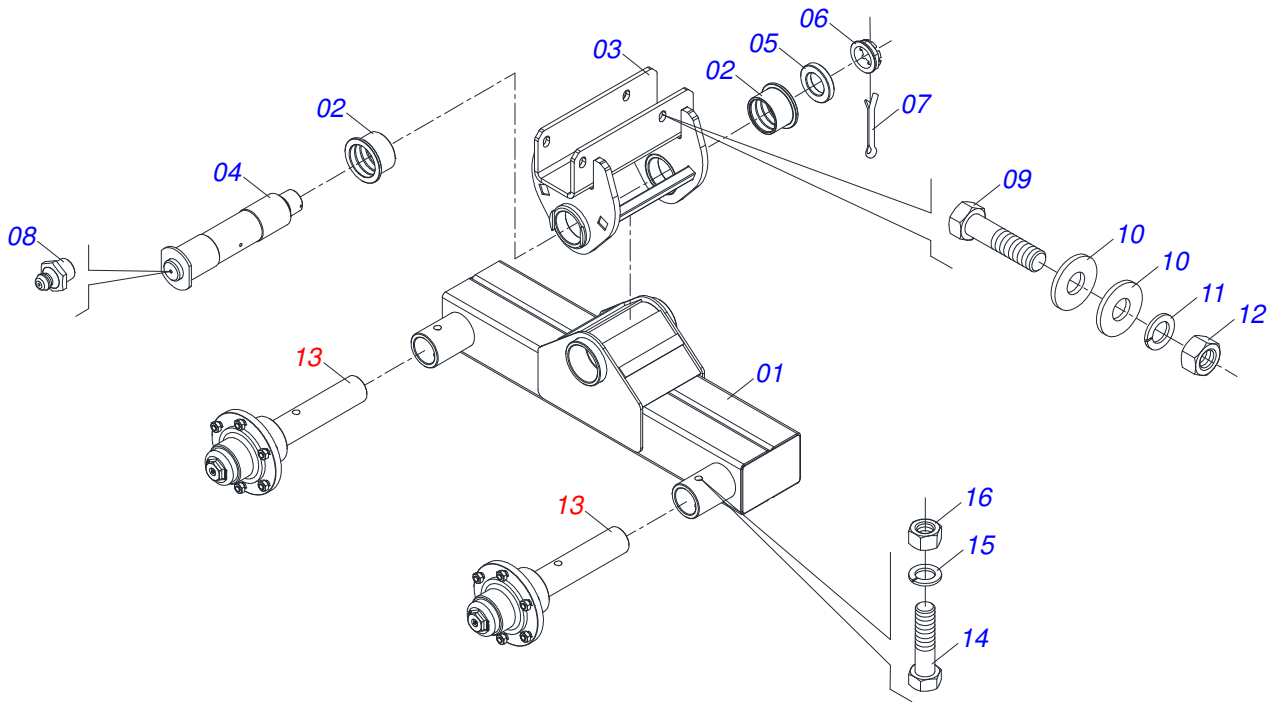

Artículo	Código	Descripción	Ver Pág.	QT
001	0521060838	COMPORTA		01
002	0561013499	GOMA		01
003	0561013498	GOMA		01
004	0503011953	TORNILLO 5/16 UNC X 1		05
005	0503010337	TUERCA 5/16		05
006	0503010179	ARANDELA PRESION		05
007	0521060841	SOPORTE		01
008	0503010834	TORNILLO 1/2 UNC X 1		04
009	0503010019	ARANDELA PRESION 1/2"		04
010	0503010060	TUERCA 1/2" UNC		04
011	0511053785	HUSO DE AJUSTE	4	01

Artículo	Código	Descripción	Ver Pág.	QT
001	0521060877	PINO		01
002	0561013652	BOLA		02
003	0503010302	ANILLO RETENCION EJE 501019		02
004	0561013651	ARANDELA		01
005	0503010756	PASADOR TENSION 701168 6 X 60		01

Artículo	Código	Descripción	Ver Pág.	QT
001	0521060844	CONJUNTO CABEZAL		01
002	0503010232	TORNILLO 5/8 UNC X 1.3/4		12
003	0503010027	ARANDELA PRESION		12
004	0503010013	TUERCA 5/8		12
005	0511041259	GATO COMPLETO	6	01
006	0521010549	EJE UNION		01
007	0503030168	PASADOR ABIERTO 3 X 50		01
008	0503014321	CABLE DE ACERO GRILLO		02
009	0503014120	CADENA		01
010	0503060100	COMPARTIMIENTO DEL MANUAL		01
011	0503010371	TORNILLO 5/16 UNC X 1		01
012	0503010179	ARANDELA PRESION		01
013	0503010337	TUERCA 5/16		01
014	0501090998	MANUAL INSTR		01

Artículo	Código	Descripción	Ver Pág.	QT
01	0503062157	GATO COMPLETO		01

Artículo	Código	Descripción	Ver Pág.	QT
01	0511060324	ENGANCHE GANCHO		01
02	0521013914	PASADOR ENGANCHE		02
03	0503010010	PASADOR ABIERTO 1/4 X 2.1/2		02
04	0501069080	EJE UNION		01
05	0503031035	PASADOR ABIERTO 6 X 88		01