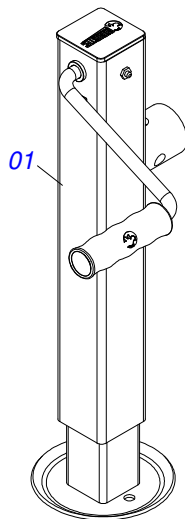

Artículo	Código	Descripción	Ver Pág.	QT
001	0521067060	TOLVA		01
002	0561013497	GOMA		01
003	0561013498	GOMA		01
004	0503011953	TORNILLO 5/16 UNC X 1		05
005	0503010337	TUERCA 5/16		05
006	0503010179	ARANDELA PRESION		05
007	0561013493	GUÍA ESTERA		02
008	0561017701	GUÍA DERECHA		01
009	0561017700	GUÍA IZQUIERDA		01
010	0503010395	TORNILLO 1/2" UNC X 1.1/4"		22
011	0503010019	ARANDELA PRESION 1/2"		22
012	0571017407	GUÍA ESTERA		02
013	0511053784	COMPUERTA COMPLETA	3	01
014	0503010001	REMACHE POP		04
015	0503031739	ETIQUETA ADHESIVA PELIGRO		01
016	0503031827	LUBRICACIÓN ADHESIVA Y ETIQUETA DE REAPERTURA		02
017	0503031859	ETIQUETA ADHESIVA PELIGRO		02
018	0503031739	ETIQUETA ADHESIVA PELIGRO		01
019	0503033497	EMBLEMA		04
020	0503033183	EMBLEMA CIVEMASA 200 X 800		04
021	0503034004	ETIQUETA DE IDENTIFICACIÓN DE ALUMINIO		01
022	0503031428	ETIQUETA ADHESIVA ATENCIÓN		01
023	0503010895	TORNILLO 7/8" UNC X 2.1/2"		08
024	0501014251	ARANDELA PLANA		04
025	0521064004	SOPORTE RUEDAS		01
026	0503010408	ARANDELA PRESION 7/8"		08
027	0503010417	TUERCA 7/8" UNC		04

Artículo	Código	Descripción	Ver Pág.	QT
001	0521060844	CONJUNTO CABEZAL		01
002	0503010232	TORNILLO 5/8 UNC X 1.3/4		12
003	0503010027	ARANDELA PRESION		12
004	0503010013	TUERCA 5/8		12
005	0511041259	GATO COMPLETO	6	01
006	0521010549	EJE UNION		01
007	0503030168	PASADOR ABIERTO 3 X 50		01
008	0503014321	CABLE DE ACERO GRILLO		02
009	0503014120	CADENA		01
010	0503060100	COMPARTIMIENTO DEL MANUAL		01
011	0503010371	TORNILLO 5/16 UNC X 1		01
012	0503010179	ARANDELA PRESION		01
013	0503010337	TUERCA 5/16		01
014	0501090998	MANUAL INSTR		01