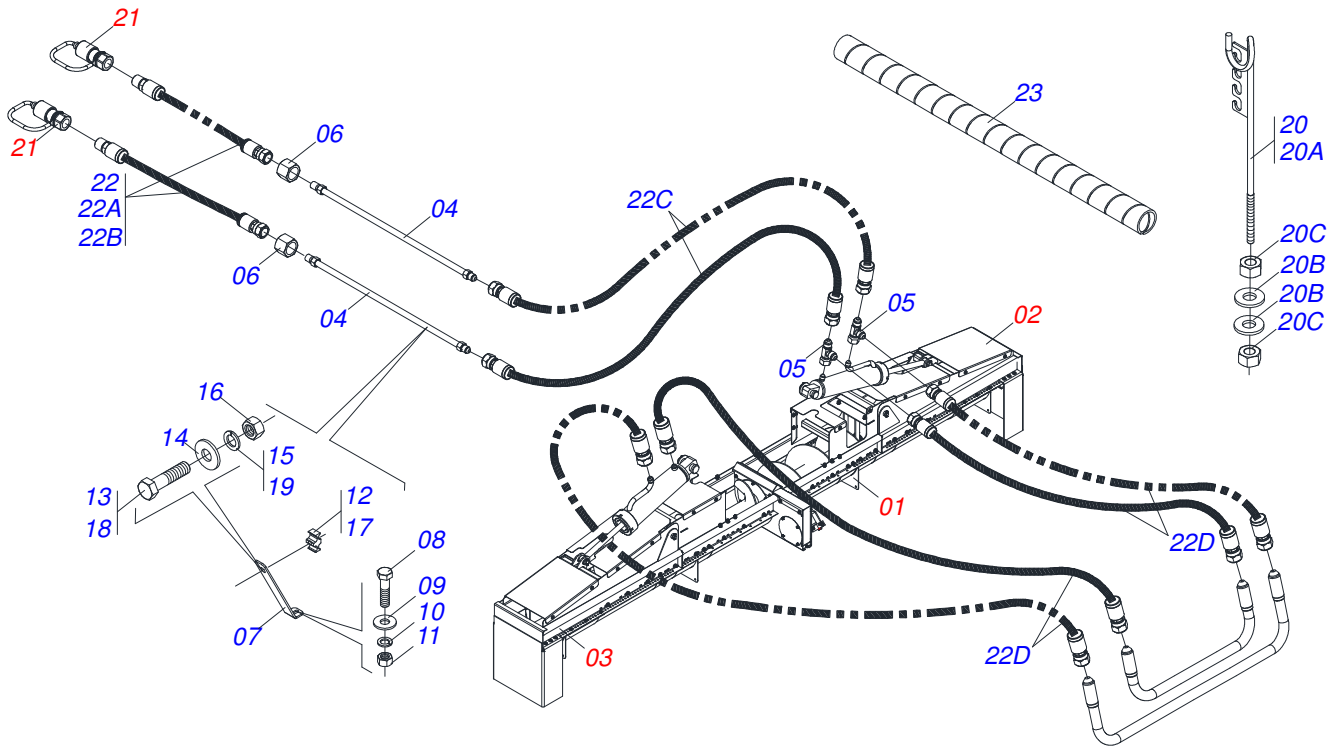

Artículo	Código	Descripción	Ver Pág.	QT
001	0511056445	KIT DISTRIBUIDOR	21	01
002	0511056446	KIT DISTRIBUIDOR	24	01
003	0511056449	KIT DISTRIBUIDOR	25	01
004	0521063907	TUBO HIDRÁULICO		02
005	0503011968	ADAPTADOR T CON TUERCA		02
006	0571017477	CAPA		02
007	0571017492	SOPORTE TUBO		01
008	0503010751	TORNILLO 3/8" UNC X 1.1/4"		01
009	0501010984	ARANDELA PLANA		01
010	0503010025	ARANDELA PRESION 3/8		01
011	0503010026	TUERCA 3/8		01
012	0502012702	SOPORTE CUERPO PRESILHA		01
013	0503012555	TORNILLO 7/16" UNC X 2"		01
014	0501010937	ARANDELA PLANA		01
015	0503010180	ARANDELA PRESION 7/16"		01
016	0503010244	TUERCA 7/16		01
017	0502012702	SOPORTE CUERPO PRESILHA		04
018	0503012555	TORNILLO 7/16" UNC X 2"		04
019	0503010180	ARANDELA PRESION 7/16"		04
020	0501040257	SOPORTE MANGUERA 3/4" X 1200		01
020A	0511067334	SOPORTE MANGUERA		01
020B	0501010322	ARANDELA PLANA 20.50 X 46 X 4.75		02
020C	0503010014	TUERCA 3/4" UNC		02
021	0501053834	ACOPLAMIENTO RAPIDO MACHO AGRICOLA CON TAPA - 1/2 NPT		02
022	0511056386	JUEGO DE MANGUERA		01
022A	0503033158	BOLSA DE PLÁSTICO		01
022B	0501080510	MANGUERA 3/8 X 3500 TR-TR		02
022C	0501080611	MANGUERA 3/8" X 450 TR-TR		02
022D	0501080249	MANGUERA 3/8 X 850 TR-TC		04
023	0503014278	RESORTE PROTECCIÓN DE PLÁSTICO MP100 PARA MANGUERA 3/4		04