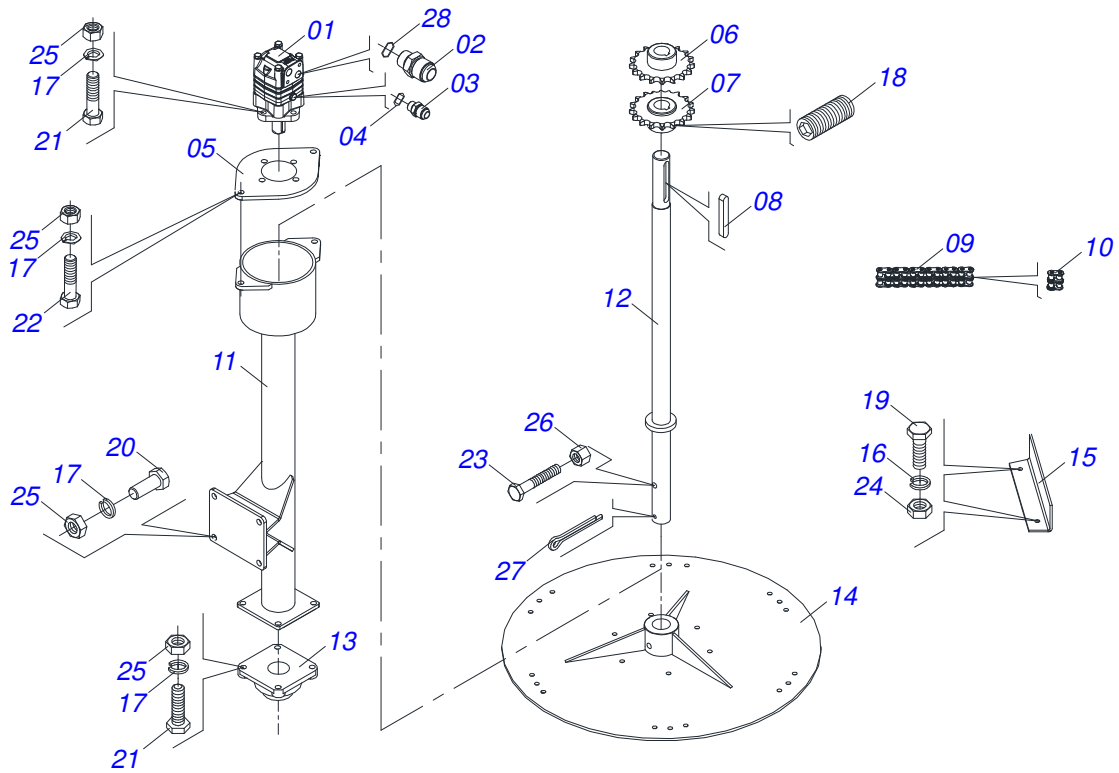

Artículo	Código	Descripción	Ver Pág.	QT
001	0503015418	MOTOR	01	
002	0551011253	NIPLE R1.1/16 JICX7/8 SAE S1.1/8X50	02	
003	0551016884	NIPLE	01	
004	0503015338	ANILLO O'RING	01	
005	0561013622	BRIDA	01	
006	0521060471	ACOPLAMIENTO TRANSMISIÓN	01	
007	0521060472	ACOPLAMIENTO TRANSMISIÓN	01	
008	0561011878	CHAVETA	01	
009	0503017494	CADENA	01	
010	0503017495	ENMIENDA AL CORRIENTE	01	
011	0521060876	CHUMACERA	01	
012	0521060866	EJE TRANSMISION	01	
013	0511043699	CHUMACERA	01	
014	0521065488	CONJUNTO DE DISCOS DIREITO	01	
015	0541013660	PALA	06	
016	0503010025	ARANDELA PRESION 3/8	12	
017	0503010019	ARANDELA PRESION 1/2"	14	
018	0503013221	TORNILLO 3/8 UNC X 3/8 S C S I	01	
019	0503011087	TORNILLO 3/8 UNC X 1	12	
020	0503010395	TORNILLO 1/2" UNC X 1.1/4"	04	
021	0503010920	TORNILLO 1/2 UNC X 1.1/2	06	
022	0503011082	TORNILLO 1/2" UNC X 1.3/4"	04	
023	0503011140	TORNILLO 1/2" UNC X 3.3/4"	01	
024	0503010026	TUERCA 3/8	12	
025	0503010060	TUERCA 1/2" UNC	14	
026	0503010589	TUERCA 1/2" UNC	01	
027	0503010523	PASADOR ABIERTO 1/4" X 2"	01	
028	0503010045	ANILLO O'RING 2-116 N 3006-9B	02	
029	0503015338	ANILLO O'RING	01