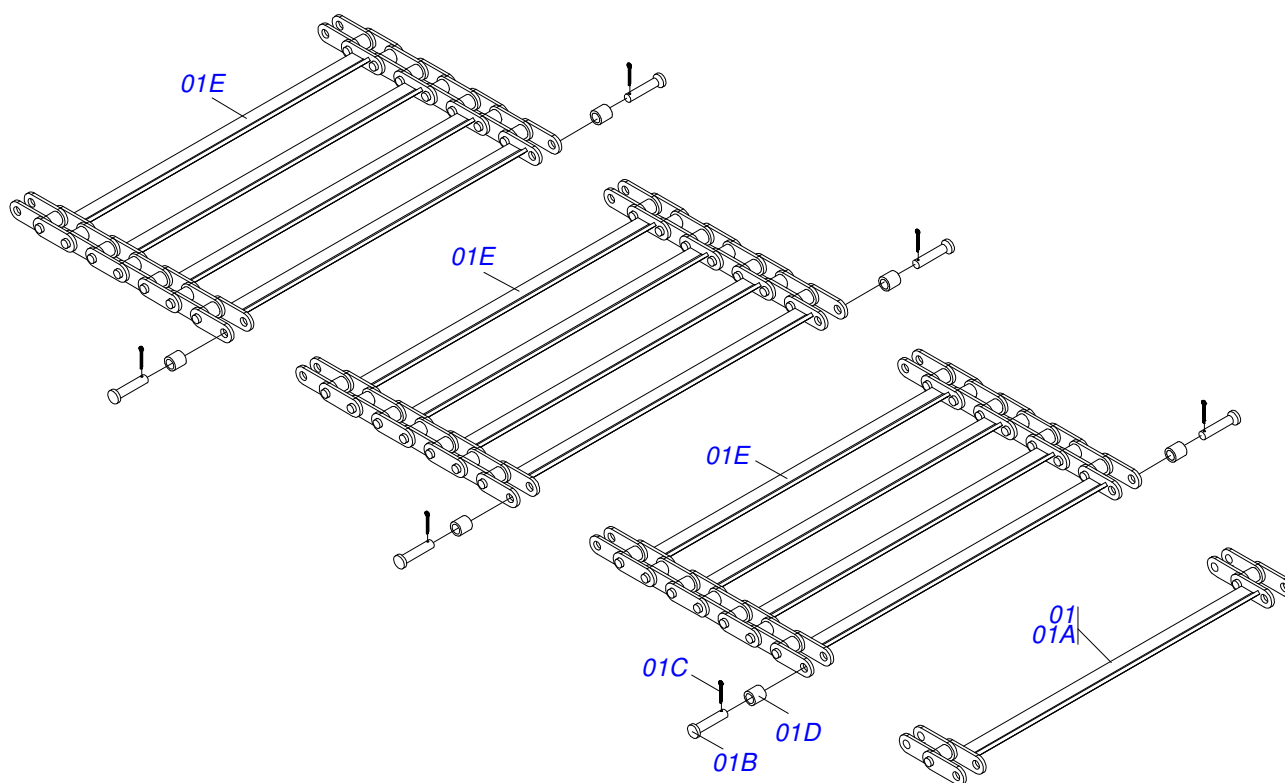

Artículo	Código	Descripción	Ver Pág.	QT
01	0501059150	ESTERA	14	01
01A	0501078667	ESTERA		01
01B	0541019096	PASADOR		36
01C	0503010577	PASADOR ABIERTO 3/16 X 1.1/4		36
01D	0541019094	BUJE		36
01E	0501078668	ESTERA		17