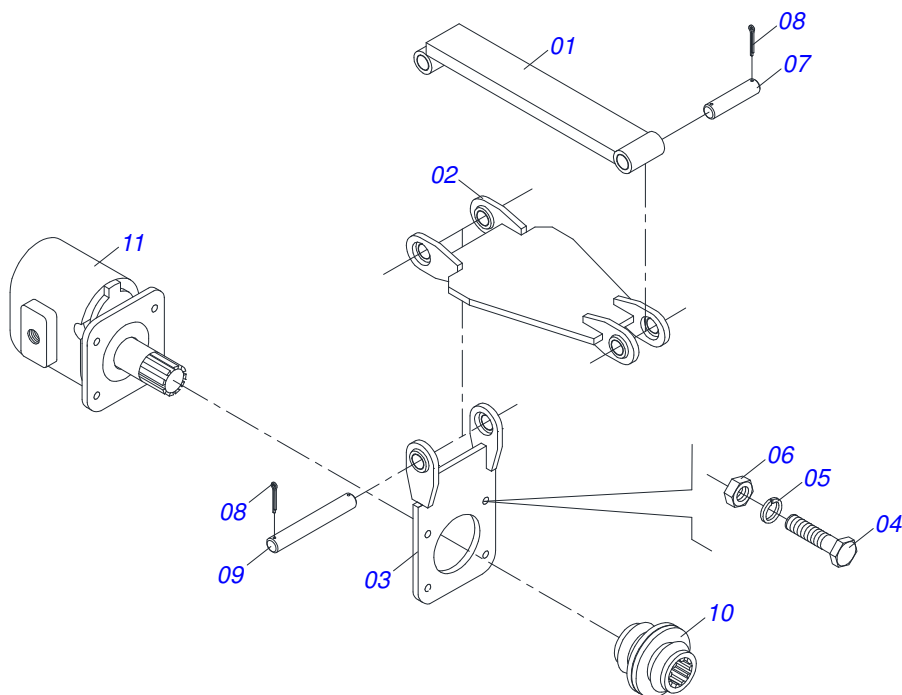

Artículo	Código	Descripción	Ver Pág.	QT
001	0521060862	FIJADOR CHUMACERA		01
002	0521060863	SOPORTE INTERMEDIO		01
003	0521060864	SOPORTE BOMBA		01
004	0501010077	TORNILLO 1/2 UNC X 2		04
005	0503010060	TUERCA 1/2" UNC		04
006	0503010019	ARANDELA PRESION 1/2"		04
007	0561013638	PASADOR		01
008	0503010571	PASADOR ABIERTO 1/4" X 1.1/2"		04
009	0561013639	PASADOR		01
010	0503015412	JUNTA AGRICOLA		01
011	0503013504	BOMBA COMPLETA PARKER		01