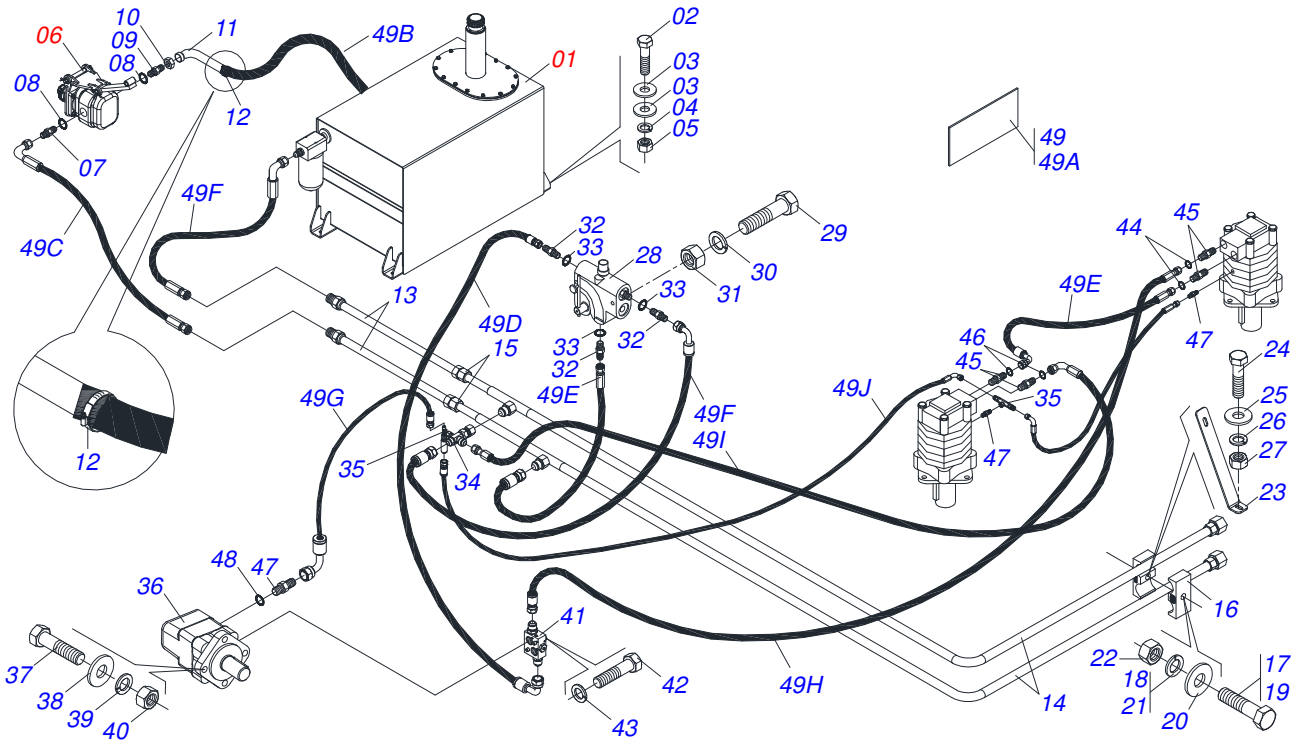

Artículo	Código	Descripción	Ver Pág.	QT
01	0511048011	TANQUE	11	01
02	0503010920	TORNILLO 1/2 UNC X 1.1/2		04
03	0511017302	ARANDELA PLANA 13.5 X 32.5 X 3.00		08
04	0503010019	ARANDELA PRESION 1/2"		04
05	0503010060	TUERCA 1/2" UNC		04
06	0511048015	BOMBA COMPLETA	12	01
07	0501010589	NIPLE R. 1.1/16UN SEXT 1.1/4 X 52		01
08	0503011109	ANILLO O'RING 2-119 N 3006-9B		01
09	0541017401	NIPLE R.1.5/8X12FPP X R.2X16FPPX61		01
10	0501016309	TUERCA 2" UNC 16FPP X 2.5/16"		01
11	0521061062	DUCTO SUCCION		01
12	0503015405	ABRAZADERA		02
13	0521065453	TUBO HIDRÁULICO		02
14	0521065439	TUBO HIDRÁULICO		02
15	0551010235	CAPA		02
16	0502012623	CUERPO SUPERIOR ABRAZADERA 3.4		06
17	0503010849	TORNILLO 3/8 UNC X 1.1/2		04
18	0503010025	ARANDELA PRESION 3/8		04
19	0503011179	TORNILLO 3/8" UNC X 2.1/4"		02
20	0501010984	ARANDELA PLANA		02
21	0503010025	ARANDELA PRESION 3/8		02
22	0503010026	TUERCA 3/8		02
23	0571017492	SOPORTE TUBO		01
24	0503010751	TORNILLO 3/8" UNC X 1.1/4"		01
25	0501010984	ARANDELA PLANA		01
26	0503010025	ARANDELA PRESION 3/8		01
27	0503010026	TUERCA 3/8		01
28	0503015410	VALVULA		01
29	0503011194	TORNILLO 1/4" UNC X 2.1/2"		02
30	0503010143	ARANDELA PRESION		02
31	0503010144	TUERCA 1/4" UNC		02