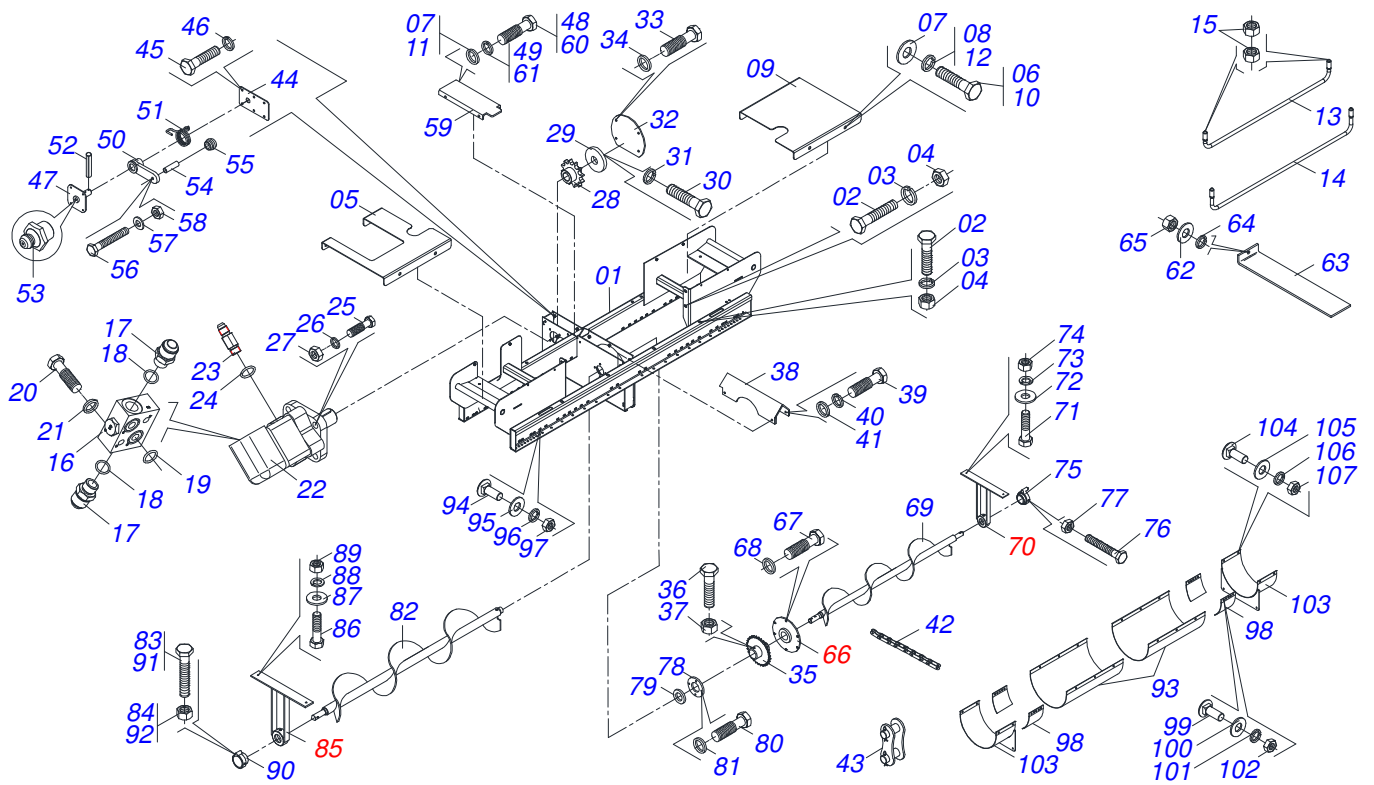

Artículo	Código	Descripción	Ver Pág.	QT
001	0521060852	KIT DISTRIBUIDOR CENTRAL	01	
002	0501010161	TORNILLO 1/2 UNC X 1.1/4	14	
003	0503010019	ARANDELA PRESION 1/2"	14	
004	0503010060	TUERCA 1/2" UNC	14	
005	0571017484	CUERPO PROTECCIÓN	01	
006	0503010358	TORNILLO 5/16 UNC X 7/8	04	
007	0501013518	ARANDELA PLANA	04	
008	0503010179	ARANDELA PRESION	04	
009	0571017485	CUERPO PROTECCIÓN	01	
010	0503010358	TORNILLO 5/16 UNC X 7/8	04	
011	0501013518	ARANDELA PLANA	04	
012	0503010179	ARANDELA PRESION	04	
013	0521065438	TUBO HIDRÁULICO	01	
014	0521065437	TUBO HIDRÁULICO	01	
015	0503033787	NUT 3/4 UNF	08	
016	0503015419	BLOQUE COMANDO	01	
017	0551011253	NIPLE R1.1/16 JICX7/8 SAE S1.1/8X50	02	
018	0503010045	ANILLO O-RING 2-116 N 3006-9B	02	
019	0503011015	ANILLO O-RING	02	
020	0503015113	TORNILLO M10 X 1,5 X 45	02	
021	0503013542	ARANDELA PRESION M10	02	
022	0503015411	MOTOR	01	
023	0551016884	NIPLE	01	
024	0503015338	ANILLO O-RING	01	
025	0503011082	TORNILLO 1/2" UNC X 1.3/4"	04	
026	0503010019	ARANDELA PRESION 1/2"	04	
027	0503010060	TUERCA 1/2" UNC	04	
028	0511067514	ENGRANAJE	01	
029	0551013316	ARANDELA	01	
030	0503011294	TORNILLO M8 X 1,25 X 20	01	
031	0503014371	ARANDELA PRESION M8	01