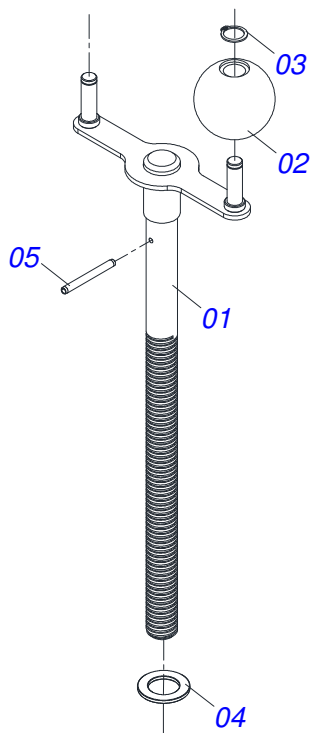

Artículo	Código	Descripción	Ver Pág.	QT
001	0521060877	PINO		01
002	0561013652	BOLA		02
003	0503010302	ANILLO RETENCION EJE 501019		02
004	0561013651	ARANDELA		01
005	0503010756	PASADOR TENSION 701168 6 X 60		01