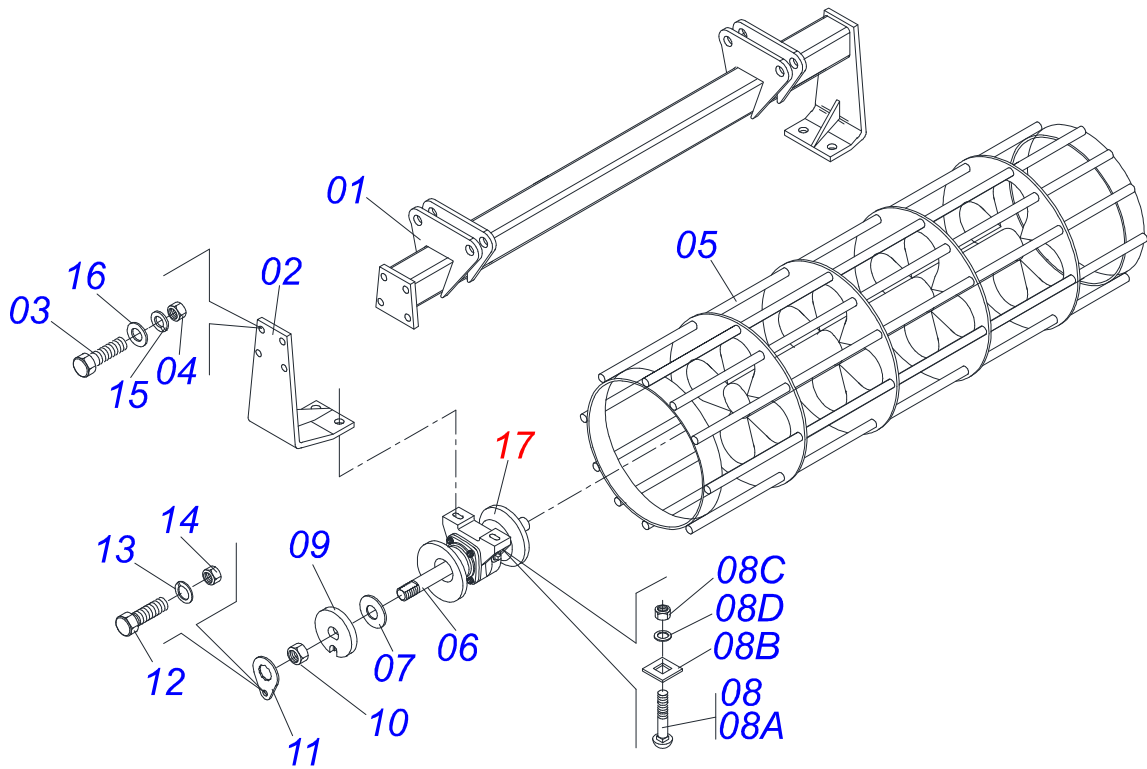

Item	Código	Descrição	Ver Pág.	QT
01	0511064315	SUPT ROLO DEST 1280 AST/MATIC 550		01
02	0511069433	SAPATA ROLO DETORROADOR		01
03	0503010232	PARAFUSO 5/8" UNC X 1.3/4" C S G.5 ZN		04
04	0503010013	PORCA SEXTAVADA 5/8 UNC G.5 ZN		04
05	0511064541	ROLO DEST 1265 AST/MATIC 550 5H		01
06	0531018573	EIXO 1.1/4 X 1310 AST/MATIC 550		01
07	0531018575	ARRUELA CONCAVA 33,50 X 140 X 4,75		02
08	0501058802	CONJUNTO PECAS IMPLEMENTO 5/8 UNC X 2.3/4 CAPQ		04
08A	0503015154	PARAFUSO 5/8 UNC X 2.3/4 CAPQ G.5 ZN		01
08B	0501010947	TRAVA PARAFUSO 5/8		01
08C	0503010013	PORCA SEXTAVADA 5/8 UNC G.5 ZN		02
08D	0501012140	ARRUELA LISA 16,50 X 40 X 4,00 ZN		01
09	0502010835	TRAVA EIXO EXTERNO 1.1/4		02
10	0501010087	PORCA 1.1/4" UNC SEXTAVADA 2 ZN		02
11	0501010455	TRAVA PORCA		02
12	0501010161	PARAFUSO 1/2 UNC X 1.1/4 C S G.2 ZN		02
13	0503011440	ARRUELA PRESSAO 1/2 SA		02
14	0503010060	PORCA SEXTAVADA 1/2 UNC G.5		02
15	0503011445	ARRUELA PRESSAO 5/8		04
16	0501012140	ARRUELA LISA 16,50 X 40 X 4,00 ZN		04
17	0501046922	MANCAL AGRICOLA DM OL 192,5 X 1.1/4 IMPLEMENTO		02