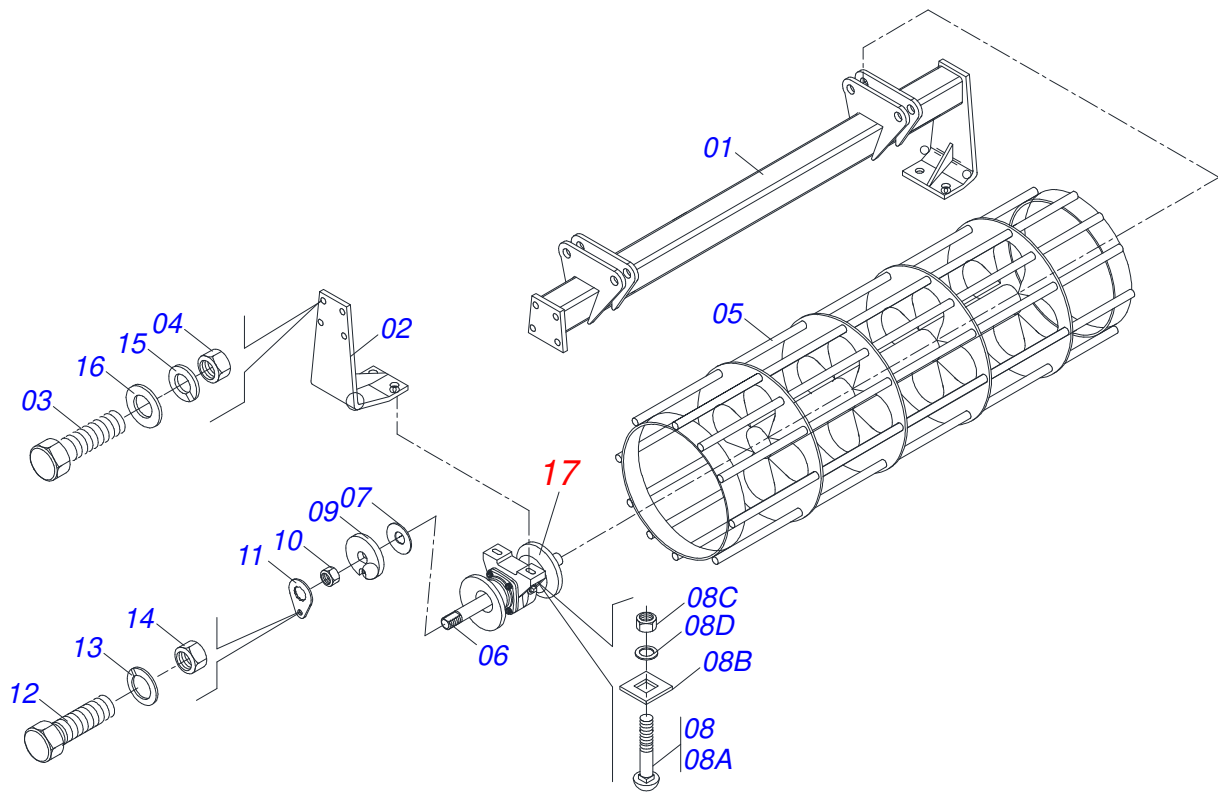

Item	Código	Descrição	Ver Pág.	QT
01	0511064316	SUPORTE ROLO DESTORROADOR 1815		01
02	0511069433	SAPATA ROLO DETORROADOR		01
03	0503010232	PARAFUSO 5/8" UNC X 1.3/4" C S G.5 ZN		04
04	0503010013	PORCA SEXTAVADA 5/8 UNC G.5 ZN		04
05	0511064542	ROLO DEST 1800 AST/MATIC 550 7H		01
06	0531018574	EIXO 1.1/4 X 1840 AST/MATIC 550 7		01
07	0531018575	ARRUELA CONCAVA 33,50 X 140 X 4,75		02
08	0501058802	CONJUNTO PECAS IMPLEMENTO 5/8 UNC X 2.3/4 CAPQ		04
08A	0503015154	PARAFUSO 5/8 UNC X 2.3/4 CAPQ G.5 ZN		01
08B	0501010947	TRAVA PARAFUSO 5/8		01
08C	0501012140	ARRUELA LISA 16,50 X 40 X 4,00 ZN		01
08D	0503010013	PORCA SEXTAVADA 5/8 UNC G.5 ZN		02
09	0502010835	TRAVA EIXO EXTERNO 1.1/4		02
10	0501010087	PORCA 1.1/4" UNC SEXTAVADA 2 ZN		02
11	0501010455	TRAVA PORCA		02
12	0501010161	PARAFUSO 1/2 UNC X 1.1/4 C S G.2 ZN		02
13	0503011440	ARRUELA PRESSAO 1/2 SA		02
14	0503010060	PORCA SEXTAVADA 1/2 UNC G.5		02
15	0503011445	ARRUELA PRESSAO 5/8		04
16	0501012140	ARRUELA LISA 16,50 X 40 X 4,00 ZN		04
17	0501046922	MANCAL AGRICOLA DM OL 192,5 X 1.1/4 IMPLEMENTO		02