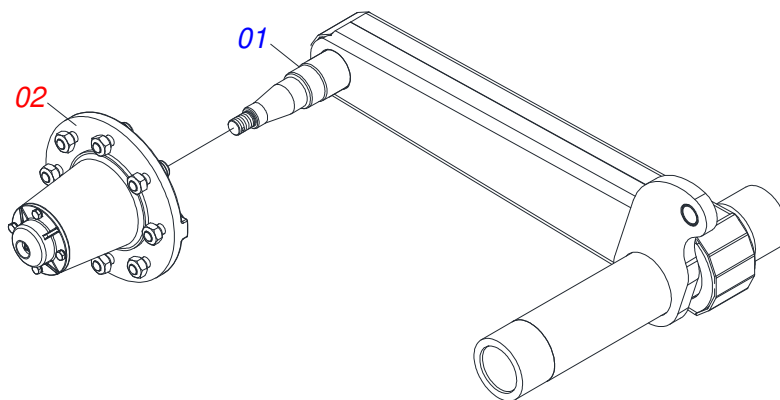

Item	Código	Descrição	Ver Pág.	QT
01	0511069459	SUPORTE ESQUERDO RODADO		01
02	0501058124	RODADO SEM PNEU		01