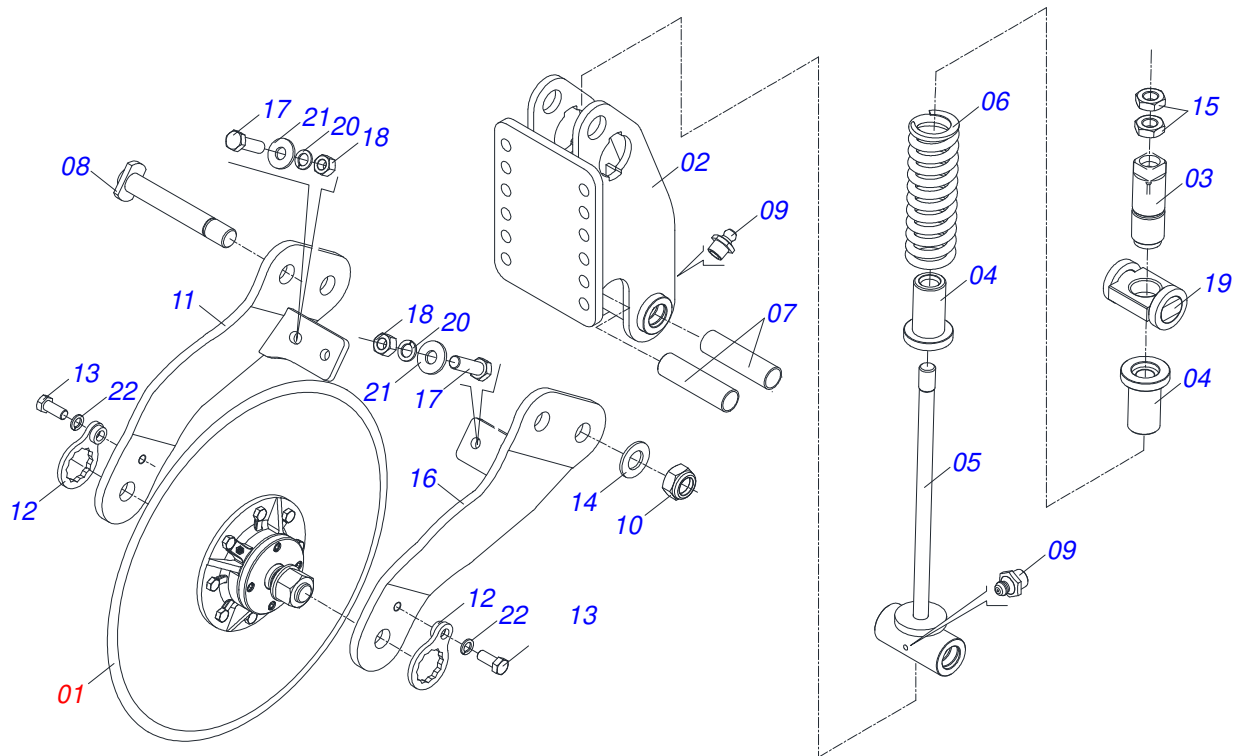

Item	Código	Descrição	Ver Pág.	QT
01	0511053370	DISCO CORTE 24"X7,5 COM CAIXA		01
02	0511068433	FIXADOR DIANTEIRO DISCO CORTE		01
03	0571010668	FUSO REGULADOR R.2"		01
04	0571010669	LUVA Ø28,58 X Ø50 X 105		02
05	0521062925	VARAO MOLA 508		01
06	0503031390	MOLA COMPRESSOR 52,50 X 247 X 1/2		01
07	0551014549	LUVA 32,54 X 37,80 X 140		02
08	0521062926	EIXO JUNCAO Ø31,75XR.1.1/4"UNF12FPP		02
09	0503010002	GRAXEIRA 1800		02
10	0503010044	PORCA SEXTAVADA AUTOTRAVANTE COM NYLON 1.1/4 UNF BAIXA G.5 ZN		02
11	0521062924	BRAÇO ESQUERDO DISCO CORTE		01
12	0501069637	TRAVA PORCA EIXO DC		02
13	0503011267	PARAFUSO 5/8 UNC X 1.1/2 C S G.5 ZN		02
14	0501017779	ARRUELA LISA 32 X 60 X 4,75		02
15	0503013635	PORCA 1 NC SEXTAVADA 1.5/8 BAIXA ZN		02
16	0521064686	BRACO DIREITO DISCO CORTE		01
17	0501010100	PARAFUSO 5/8 UNC X 2 CS G.5 ZN		02
18	0503010013	PORCA SEXTAVADA 5/8 UNC G.5 ZN		02
19	0521064687	CONTRAPORCA MOLA R.2"UNC		01
20	0503011445	ARRUELA PRESSAO 5/8		02
21	0501012140	ARRUELA LISA 16,50 X 40 X 4,00 ZN		02
22	0503010027	ARRUELA PRESSAO 5/8 ZN		02