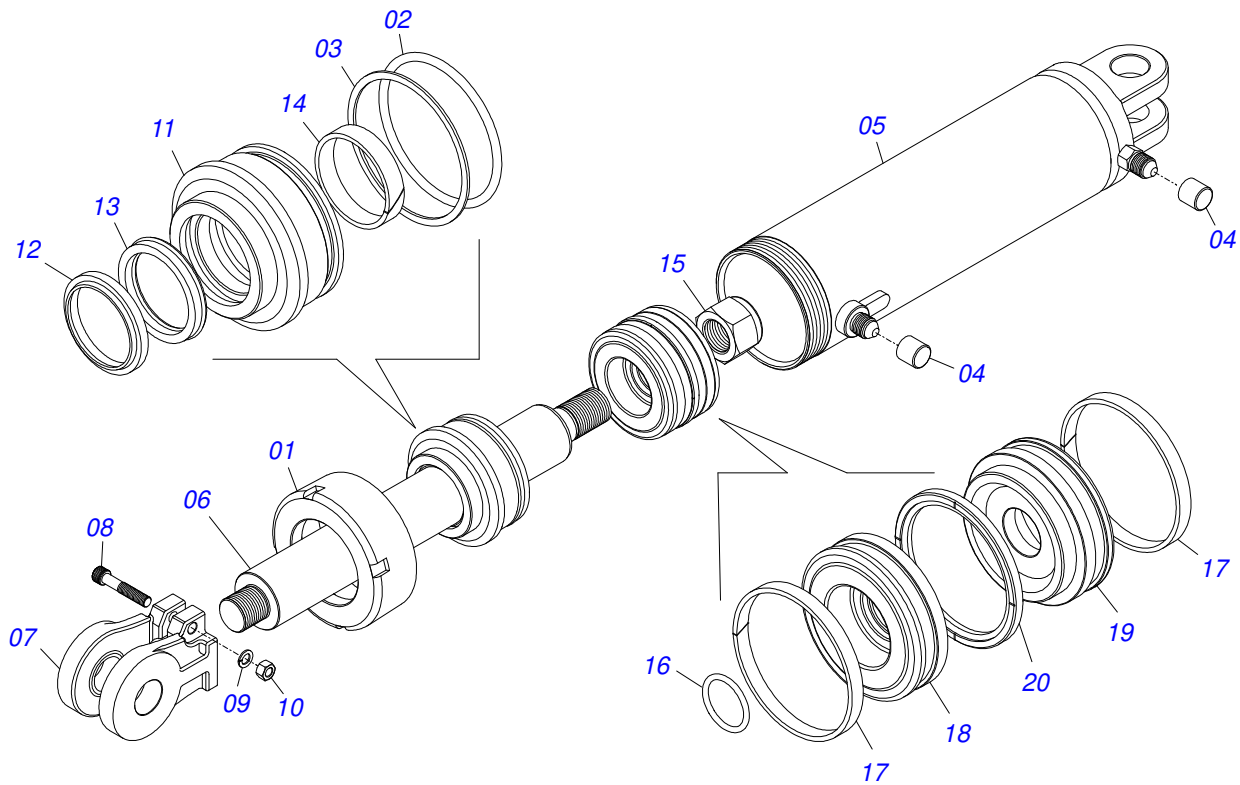

Item	Código	Descrição	Ver Pág.	QT
01	0502010017	TAMPA MOVEL 101,6		01
02	0503010338	ANEL O RING 2-342 N 3006-9B		01
03	0503011061	ANEL BACK-UP 8-342		01
04	0503030385	PLUG CILINDRICO N-002		02
05	0521066183	CAMISA 101,6X369		01
06	0531018706	CORPO EXTENSOR 53,98 X 443 AST/MATIC 500		01
07	0502040747	GARFO 32,54		01
08	0503011094	PARAFUSO 3/8 UNC X 2 C C S I 12.9		01
09	0503011443	ARRUELA PRESSAO 3/8		01
10	0503010026	PORCA SEXTAVADA 3/8 UNC G.5 ZN		01
11	0502011250	SUPORTE ANEIS 53,98 X 101,6		01
12	0503015715	VEDACAO SCRAPER WAE302125-Z201		01
13	0503015642	VEDACAO U-CUP RUUB000970		01
14	0503010973	ANEL G.E.2.1/2X3X1/2 W2-2500-500 PK		01
15	0503010817	PORCA SEXTAVADA AUTOTRAVANTE COM NYLON 1.1/4 UNF ALTA G.5 ZN		01
16	0503010345	ANEL O RING 2-218 N 3006-9B 1G04609		01
17	0503017889	ANEL GUIA SLYDRING GPUB000138 TRELLEBORG		02
18	0581012601	EMBOLO 101,60 BY-PASS		01
19	0581012602	EMBOLO 101,60 BY-PASS		01
20	0503018651	VEDACAO AX5003+2237 (102,60X85,32X7,90)		01