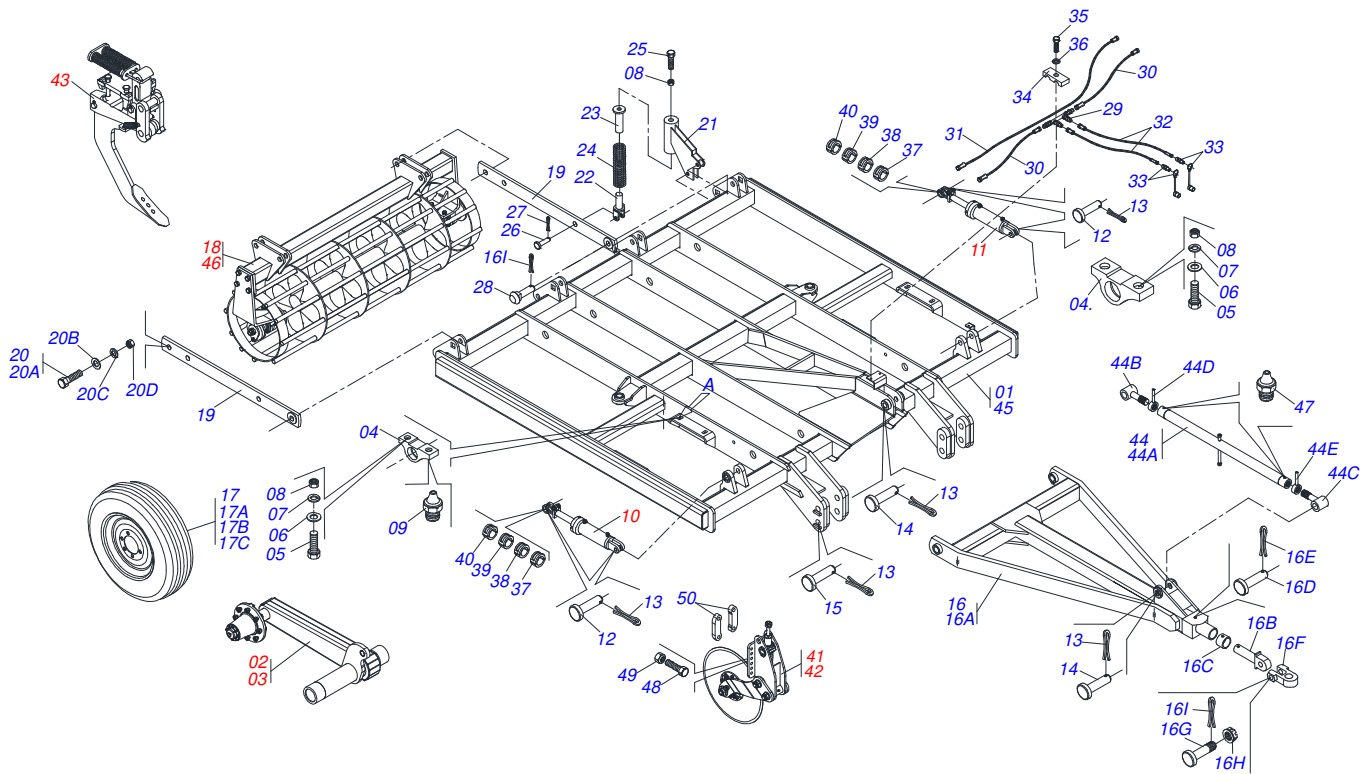

SUBSOLADORES

STAC E 550/05/07 HASTES

Código: 0501092673

Série: S-0203

Revisão: 00

Data da Revisão: MARÇO/2020

CATÁLOGO DE PEÇAS

CIVEMASA

PRODUTOS

Código	Descrição	
0120370178	STAC 5SP E	S-0203
0120370177	STAC 5SP E DC	S-0203
0120370144	STAC 5SP E DC RD	6153950 S-0203
0120370148	STAC 5SP E DC RD	6153997 S-0203
0120370029	STAC 5SP E DC RD	6153539 S-0203
0120370176	STAC 5SP E RD	S-0203
0120370140	STAC 7SP E	6153822 S-0203
0120370180	STAC 7SP E DC	S-0203
0120370025	STAC 7SP E DC RD	6153070 S-0203
0120370179	STAC E 550 7H RD	S-0203

INDICE

0909098839	CHASSI COMPLETO	1
0521045646	CILINDRO HIDRAULICO 44,45 X 85,7 X 563 X 251	2
0521045647	CILINDRO HIDRAULICO 53,98X101,60X563X251 BP TRELLEB	3
0521040616	DISCO CORTE DIANTEIRO	4
0521040619	DISCO CORTE TRASEIRO	5
0501042180	MANCAL AGRICOLA DUROMARK OL 192,5 1.1/4 IT	6
0501054554	ROLO DESTORROADOR COM SUPORTE	7
0501054555	ROLO DESTORROADOR COM SUPORTE	8
0501054059	SUPORTE DIREITO RODADO SEM PNEU	9
0501054060	SUPORTE ESQUERDO RODADO SEM PNEU	10