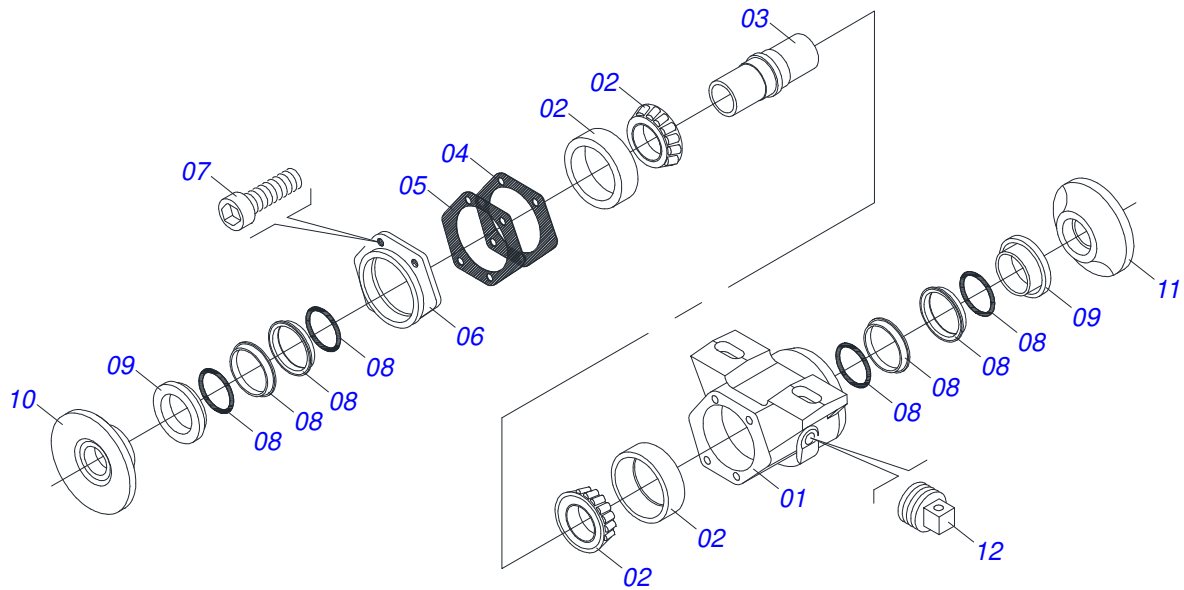

Item	Código	Descrição	Ver Pág.	QT
01	0502010539	CAIXA DM		01
02	0503010111	ROLAMENTO 30210		02
03	0502040218	EIXO		01
04	0503030013	JUNTA VEDACAO 112 X 90,5 X 0,3		02
05	0503030684	JUNTA VEDACAO 112 X 90,5 X 0,1		01
06	0502020424	TAMPA CAIXA MANCAL AGRICOLA DM O-182/192,225		01
07	0503010134	PARAFUSO 3/8 UNC X 1 C C SI 12.9		04
08	0503030026	RETENTOR LP JB-253		02
09	0502010541	PORTA RETENTOR COM BUCHA		02
10	0502010070	ENCOSTO EXTERNO DO DISCO		01
11	0502010071	ENCOSTO INTERNO DO DISCO		01
12	0503010856	BUJAO R 3/8 BSPT		01