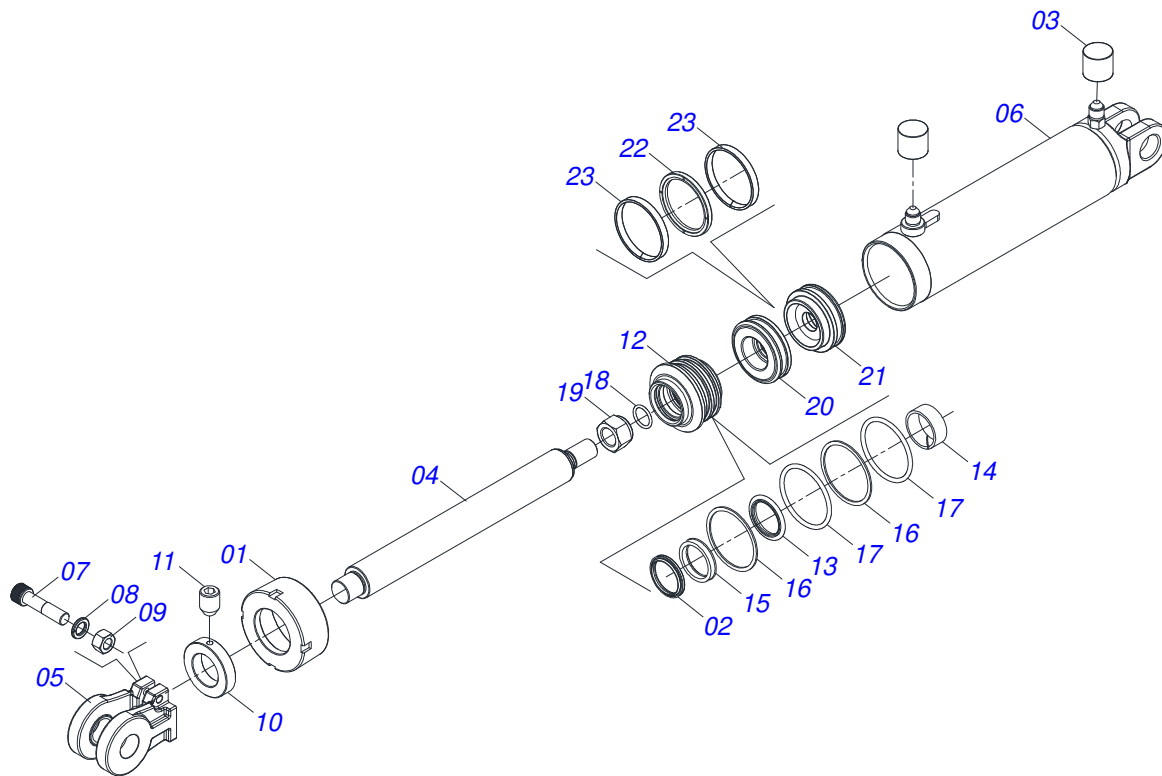

Item	Código	Descrição	Ver Pág.	QT
01	0571019709	TAMPA MOVEL 85,72		01
02	0503010761	ANEL RASPADOR		01
03	0503030385	PLUG CILINDRICO N-002		02
04	0521016677	EXTENSOR 44,45 X 445 AST/MATIC 550		01
05	0502040747	GARFO 32,54		01
06	0521066182	CAMISA 85,72 X 359 BP AST/MATIC		01
07	0503011094	PARAFUSO 3/8 UNC X 2 C C S I 12.9		01
08	0503011443	ARRUELA PRESSAO 3/8		01
09	0503010026	PORCA SEXTAVADA 3/8 UNC G.5 ZN		01
10	0511018115	BUCHA 45 X 3"X 17 C/R.3/8 AST/MATIC		01
11	0503011148	PARAFUSO 3/8 UNC X 1/2 S C S I 12.9		01
12	0571019711	SUPORTE ANEIS 44,45 X 85,72		01
13	0503017936	ANEL OD 044405200171D-BR AGEL		01
14	0503017938	ANEL GUIA W2-2000-750 (1734)		01
15	0503017937	GAXETA 1870-1750-375-B POLYMAX		01
16	0503017940	ANEL BACK-UP 8-337		02
17	0503017939	ANEL O RING 2-337 N 3006-9B		02
18	0503010042	ANEL O RING 2-214 N 3006-9B 1G05116		01
19	0503010063	PORCA SEXTAVADO AUTOTRAVANTE COM NYLON 1 UNS ALTA G.5 ZN		01
20	0581012598	EMBOLO 85,725 BY-PASS		01
21	0581012597	EMBOLO 85,725 BY-PASS		01
22	0503018650	VEDACAO AX5001+2232 (86,50X69,44X7,90)		01
23	0503017883	ANEL GUIA SLYDRING GPUB000140 TRELLEBORG		02