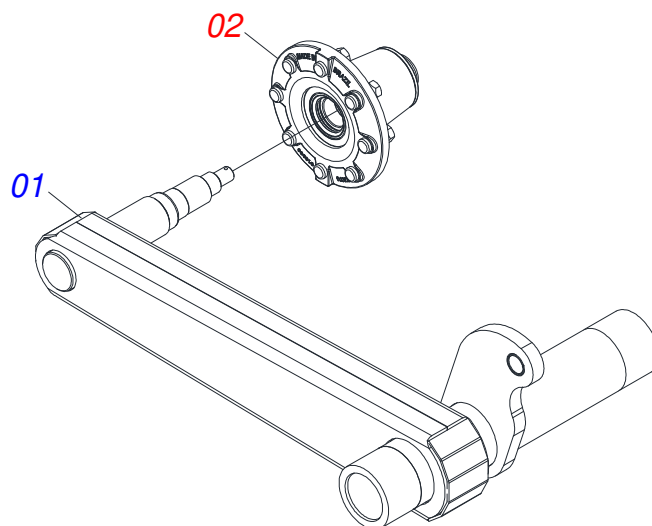

Item	Código	Descrição	Ver Pág.	QT
01	0511069458	SUPORTE DIREITO RODADO		01
02	0501058124	RODADO SEM PNEU		01