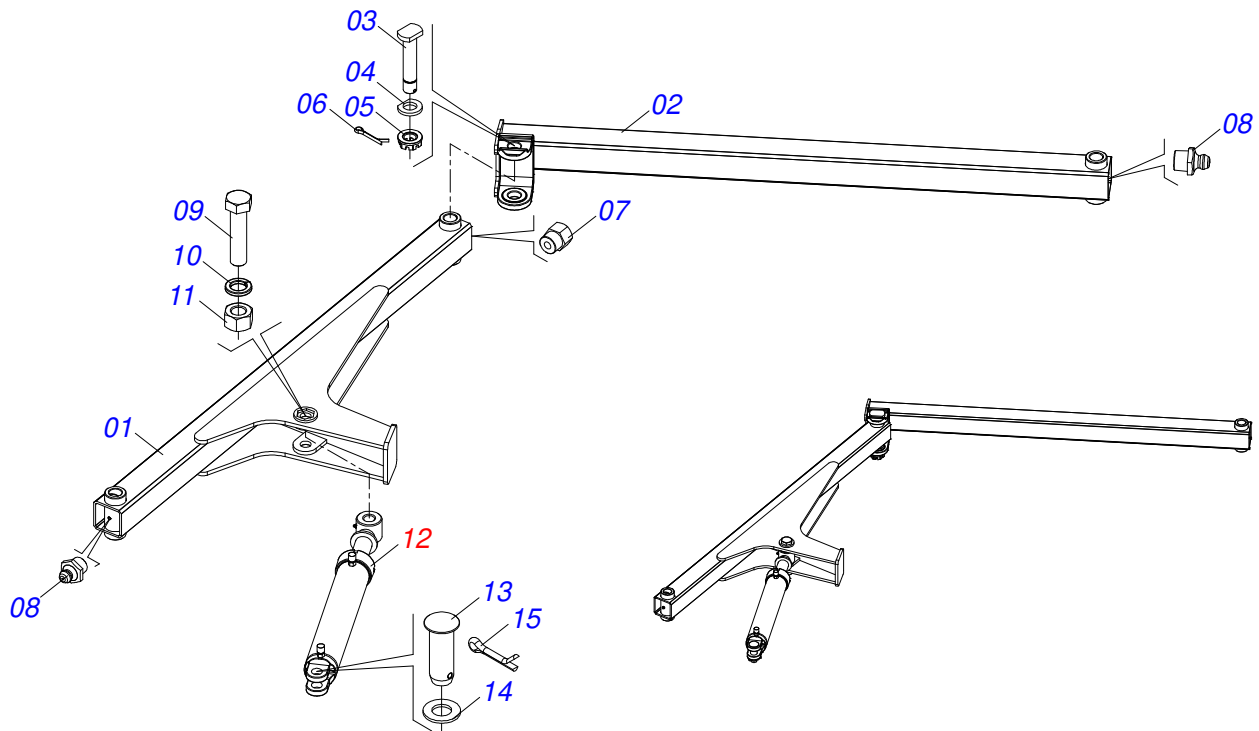

Item	Código	Descrição	Ver Pág.	068	072	076	080	084
01	0521065407	BARRA ESTABILIZADORA DIANTEIRA		001	001	000	000	000
01.	0521069184	BARRA ESTABILIZADORA DIANTEIRA		000	000	001	001	001
02	0521065406	BARRA ESTABILIZADORA TRASEIRA		001	001	000	000	000
02.	0521069193	BARRA ESTABILIZADORA TRASEIRA		000	000	001	001	001
03	0531019497	EIXO ARTICULADO 38,10 X 235		001	001	001	001	001
04	0531019540	ARRUELA LISA 39,50X70X9,50 COM RECORTE		001	001	001	001	001
05	0501011301	PORCA CASTELO 1.1/2UNC 6FPP SEXTAVADA 2.5/16ZN		001	001	001	001	001
06	0503010010	CONTRAPINO 1/4 X 2.1/2		001	001	001	001	001
07	0503010003	GRAXEIRA 1845 3/8		001	001	001	001	001
08	0503010002	GRAXEIRA 1800		002	002	002	002	002
09	0501011106	PARAFUSO 1.1/4 UNC X 7 C S G.7 ZN		001	001	001	001	001
10	0503010070	ARRUELA PRESSAO 1.1/4		001	001	001	001	001
11	0501010087	PORCA 1.1/4 UNC SEXTAVADA 2 ZN		001	001	001	001	001
12	0511058461	CILINDRO HIDRAULICO 50,80X85,72X800X402	11	001	001	001	001	001
13	0521010779	EIXO JUNCAO 31,75 X 95 FURO 80 ZN		001	001	001	001	001
14	0501017779	ARRUELA LISA 32 X 60 X 4,75		001	001	001	001	001
15	0503010523	CONTRAPINO 1/4 X 2 1G13201		001	001	001	001	001