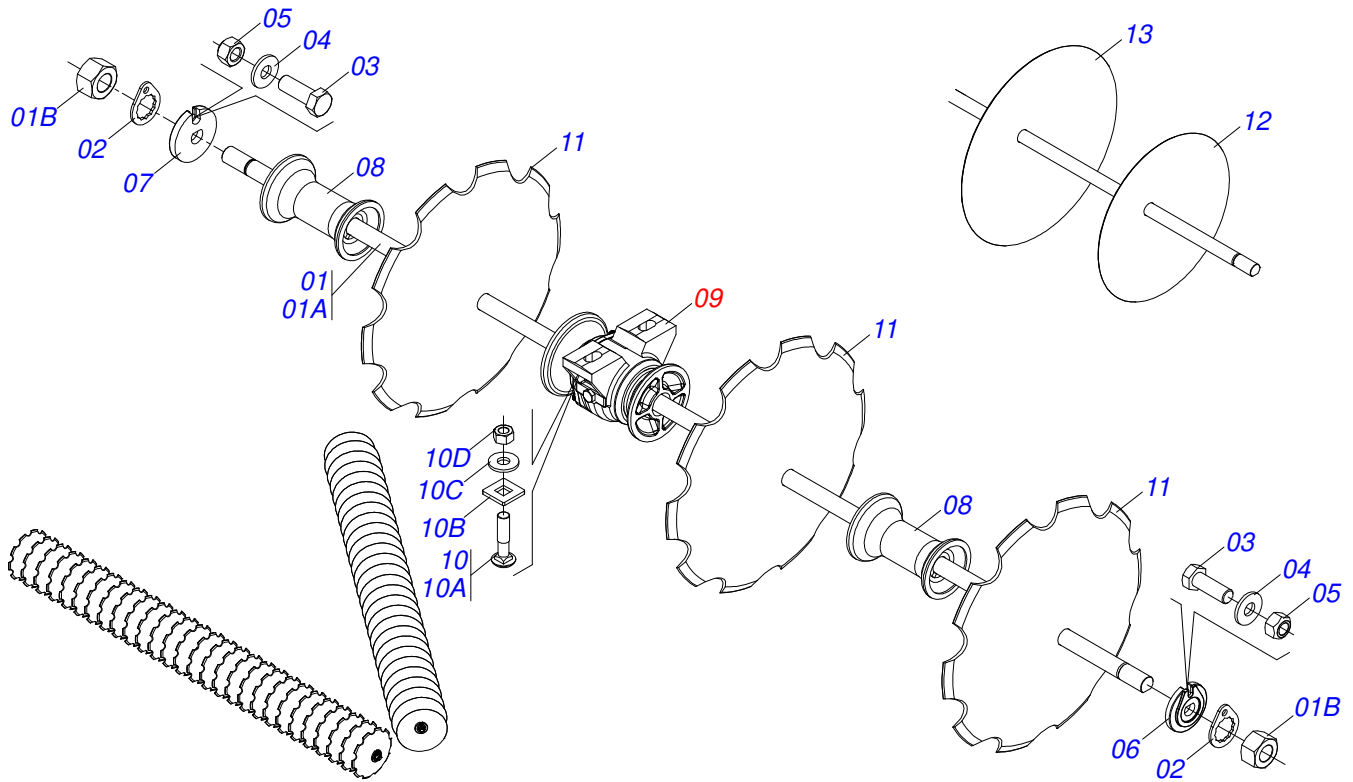

Item	Código	Descrição	Ver Pág.	QT
01	0511045023	EIXO 1.1/2 6FPP X 2680 COM PORCAS		04
01A	0551011002	EIXO 1.1/2 6FPP X 2680		01
01B	0501010110	PORCA 1.1/2 NC 6FPP SEXT 2.3/8 ZN GCRE 16DISCOS		02
02	0501018592	TRAVA PORCA 1.5/8 SEXTAVADA 60,0/60,2		08
03	0503011267	PARAFUSO 5/8 UNC X 1.1/2 C S G.5 ZN		08
04	0501012140	ARRUELA LISA 16,50 X 40 X 4,00 ZN		08
05	0503010013	PORCA SEXTAVADA 5/8 UNC G.5 ZN		08
06	0502010871	TRAVA EIXO EXTERNO 1.1/2		04
07	0502010872	TRAVA EIXO INTERNO 1.1/2		04
08	0502010627	SEPARADOR 192,5 COM FURO REDONDO 1.1/2		40
09	0501047055	MANCAL AGRICOLA DM OL 192,5 1.1/2" PR	23	12
10	0501058802	CONJUNTO PECAS IMPLEMENTO 5/8 UNC X 2.3/4 CAPQ		24
10A	0503015154	PARAFUSO 5/8 UNC X 2.3/4 CAPQ G.5 ZN		01
10B	0501010947	TRAVA PARAFUSO 5/8		01
10C	0501012140	ARRUELA LISA 16,50 X 40 X 4,00 ZN		01
10D	0503010013	PORCA SEXTAVADA 5/8 UNC G.5 ZN		02
11	0602027341	DR20X3,5 C57AF02FR1.9/16 10R TATU		28
11.	0602027356	DR20X4,5 C57AF02FR1.9/16 10REC TATU		26
11..	0602029422	DR22X3,5 C64AF02FR1.9/16 10R TATU		28
11...	0602029416	DR22X4,5 C64AF02FR1.9/16 10REC TATU		28
11....	0602030429	DR24X4,5 C66AF02FR1.9/16 10REC TATU		28
12	0601025033	DL18X3,5 C45AF02FR1.9/16"		02
12.	0601025099	DL18X4,5 C45AFPFR1.9/16 TATU		02
12..	0601029414	DL22X4,5 C63AF02FR1.9/16 TATU		02
13	0601027302	DL20X3,5 C57AF02FR1.9/16 TATU		02
13.	0601027299	DL20X4,5 C57AF02FR1.9/16 TATU		02
13..	0601029419	DL22X3,5 C64AF02FR1.9/16 TATU		26
13...	0601029413	DL22X4,5 C64AF02FR1.9/16 TATU		02
13....	0601031134	DL24X4,5 C66AF02FR1.9/16 D006 TT		26