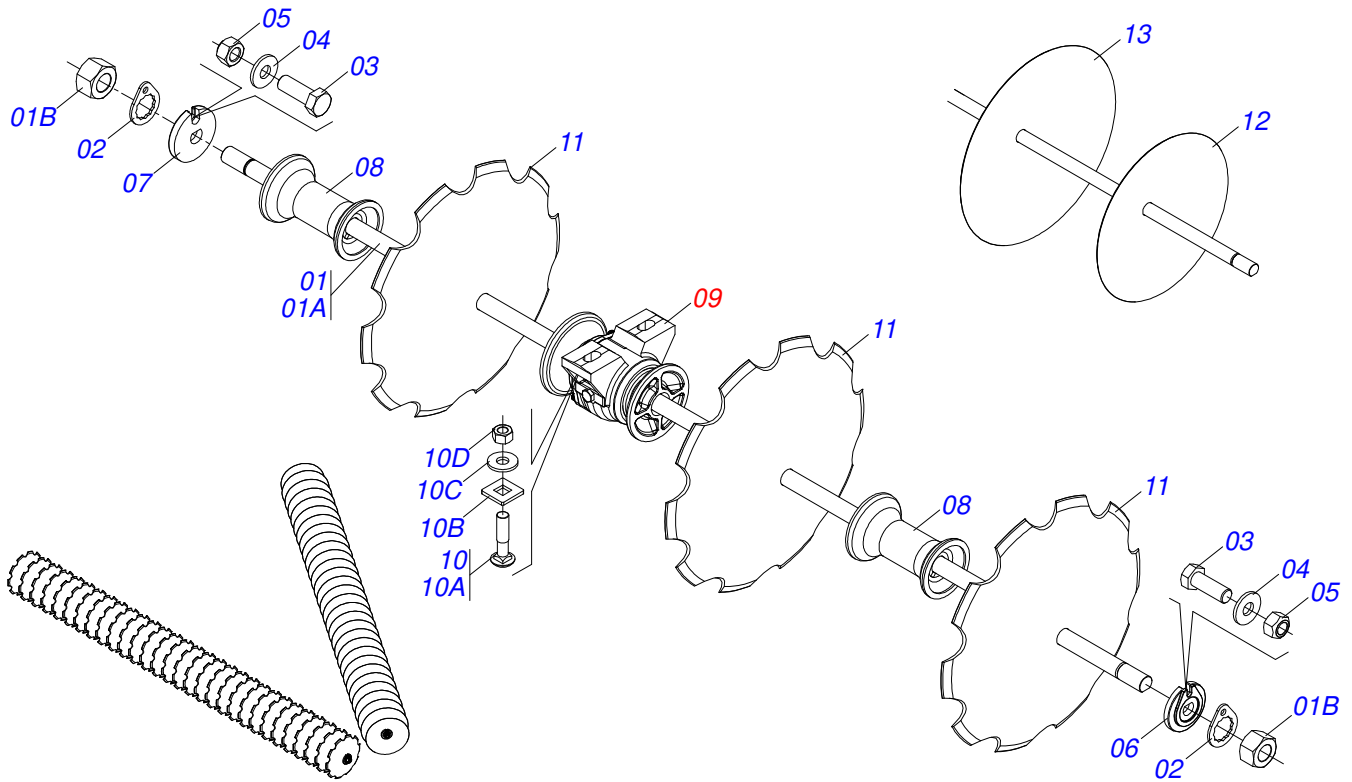

Item	Código	Descrição	Ver Pág.	QT
01	0501059898	EIXO 1.1/2 UNC 2880 COM PORCAS		04
01A	0561016111	EIXO 1.1/2 UNC X 2880 GN		01
01B	0501010110	PORCA 1.1/2 NC 6FPP SEXT 2.3/8 ZN GCRE 16DISCOS		02
02	0501018592	TRAVA PORCA 1.5/8 SEXTAVADA 60,0/60,2		08
03	0503011267	PARAFUSO 5/8 UNC X 1.1/2 C S G.5 ZN		08
04	0501012140	ARRUELA LISA 16,50 X 40 X 4,00 ZN		08
05	0503010013	PORCA SEXTAVADA 5/8 UNC G.5 ZN		08
06	0502010871	TRAVA EIXO EXTERNO 1.1/2		04
07	0502010872	TRAVA EIXO INTERNO 1.1/2		04
08	0502010627	SEPARADOR 192,5 COM FURO REDONDO 1.1/2		44
09	0501047055	MANCAL AGRICOLA DM OL 192,5 1.1/2" PR	23	12
10	0501058802	CONJUNTO PECAS IMPLEMENTO 5/8 UNC X 2.3/4 CAPQ		24
10A	0503015154	PARAFUSO 5/8 UNC X 2.3/4 CAPQ G.5 ZN		01
10B	0501010947	TRAVA PARAFUSO 5/8		01
10C	0501012140	ARRUELA LISA 16,50 X 40 X 4,00 ZN		01
10D	0503010013	PORCA SEXTAVADA 5/8 UNC G.5 ZN		02
11	0602027341	DR20X3,5 C57AF02FR1.9/16 10R TATU		30
11.	0602027356	DR20X4,5 C57AF02FR1.9/16 10REC TATU		30
11..	0602029422	DR22X3,5 C64AF02FR1.9/16 10R TATU		30
11...	0602029416	DR22X4,5 C64AF02FR1.9/16 10REC TATU		30
11....	0602030429	DR24X4,5 C66AF02FR1.9/16 10REC TATU		30
12	0601025033	DL18X3,5 C45AF02FR1.9/16"		02
12.	0601025099	DL18X4,5 C45AFPFR1.9/16 TATU		02
12..	0601029414	DL22X4,5 C63AF02FR1.9/16 TATU		02
13	0601027302	DL20X3,5 C57AF02FR1.9/16 TATU		02
13.	0601027299	DL20X4,5 C57AF02FR1.9/16 TATU		02
13..	0601029419	DL22X3,5 C64AF02FR1.9/16 TATU		28
13...	0601029413	DL22X4,5 C64AF02FR1.9/16 TATU		02
13....	0601031134	DL24X4,5 C66AF02FR1.9/16 D006 TT		28