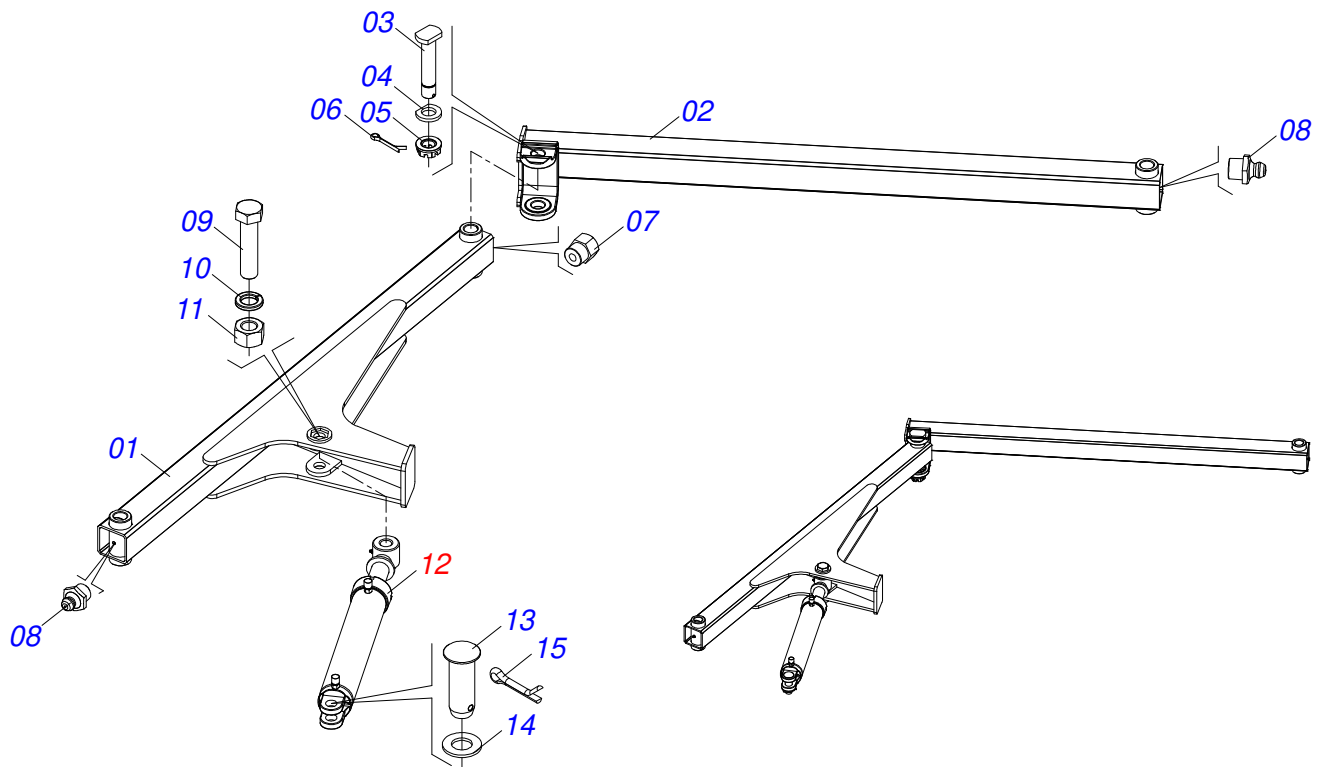

Item	Código	Descrição	Ver Pág.	QT
01	0503060100	PORTA MANUAL INSTRUÇÕES		01
02	0503010267	ABRACADEIRA NYLON 3,60 X 1,3 X 155 MM		01
03	0503010363	PARAFUSO 5/16 UNC X 1 C S G.2 ZN		01
04	0501010694	ARRUELA LISA 8,50 X 18 X 1,50 ZN		01
05	0503010179	ARRUELA PRESSAO 5/16 ZN 1K01528		01
06	0503010337	PORCA SEXTAVADA 5/16 UNC G.5 ZN		01