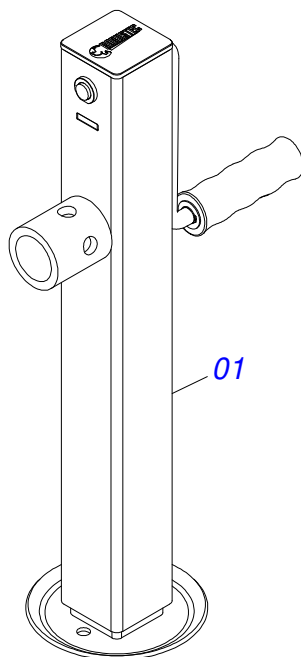

Item	Código	Descrição	Ver Pág.	QT
01	0503062157	MACACO COMPLETO (1259) ROBUSTEC	7	01