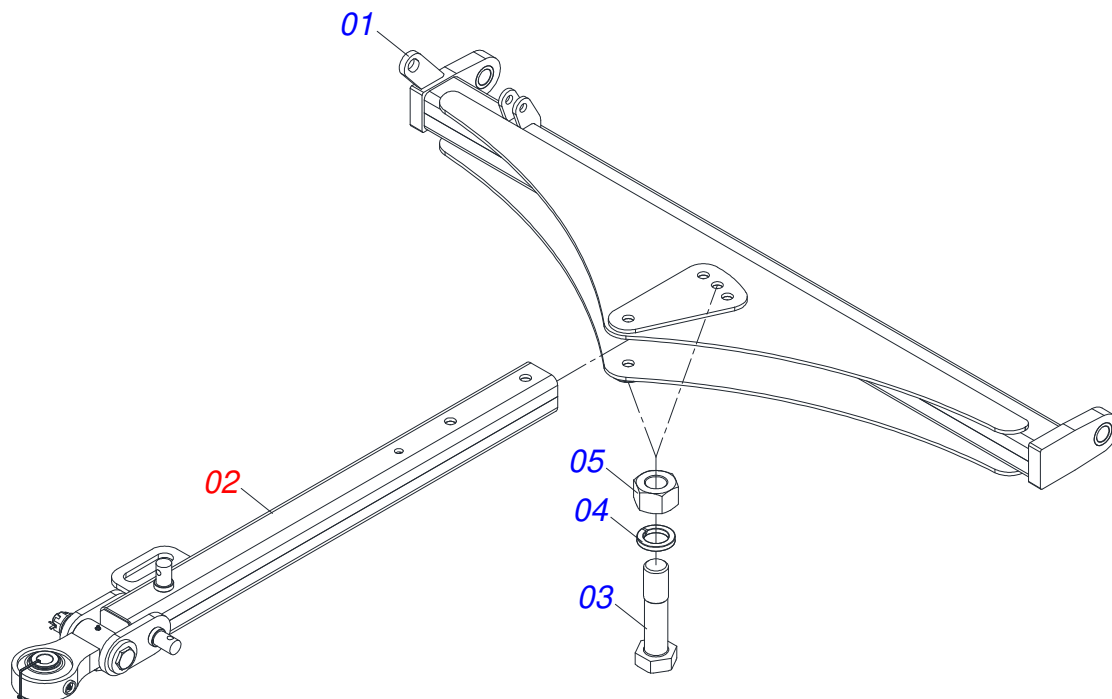

Item	Código	Descrição	Ver Pág.	QT
01	0521069308	BARRA ENGATE (1976)		01
02	0521048502	BARRA TRACAO COMPLETA 1586 X 100	5	01
03	0501010334	PARAFUSO 1 UNC X 7 C S G.5 ZN		02
04	0503011438	ARRUELA PRESSAO 1 SA		02
05	0501010059	PORCA SEXTAVADA 1 UNC (PESADA) G.5 ZN		02