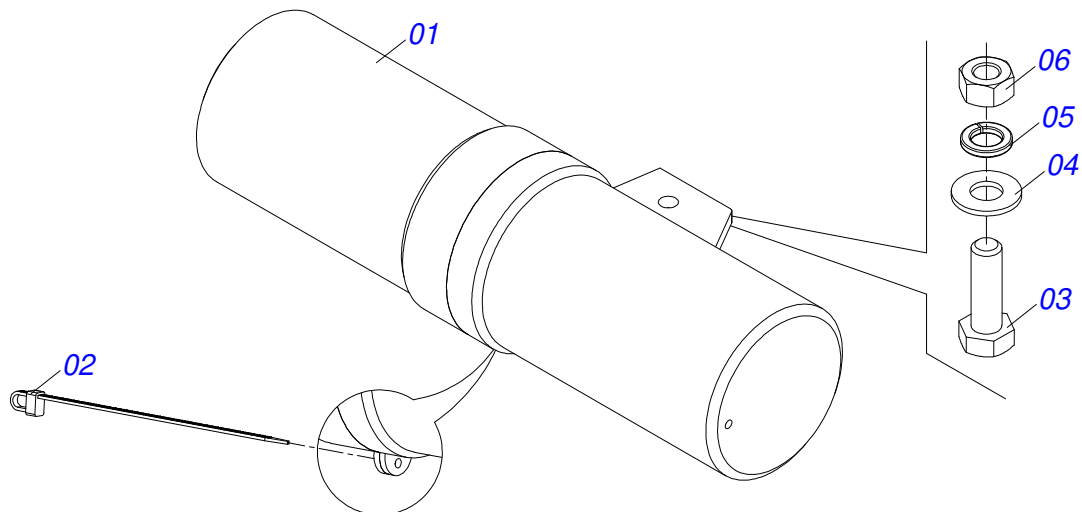

Item	Código	Descrição	Ver Pág.	QT
01	0503060100	PORTA MANUAL INSTRUÇÕES		01
02	0503010267	ABRACADEIRA NYLON 3,60 X 1,3 X 155 MM		01
03	0503010363	PARAFUSO 5/16 UNC X 1 C S G.2 ZN		01
04	0501010694	ARRUELA LISA 8,50 X 18 X 1,50 ZN		01
05	0503010179	ARRUELA PRESSAO 5/16 ZN 1K01528		01
06	0503010337	PORCA SEXTAVADA 5/16 UNC G.5 ZN		01