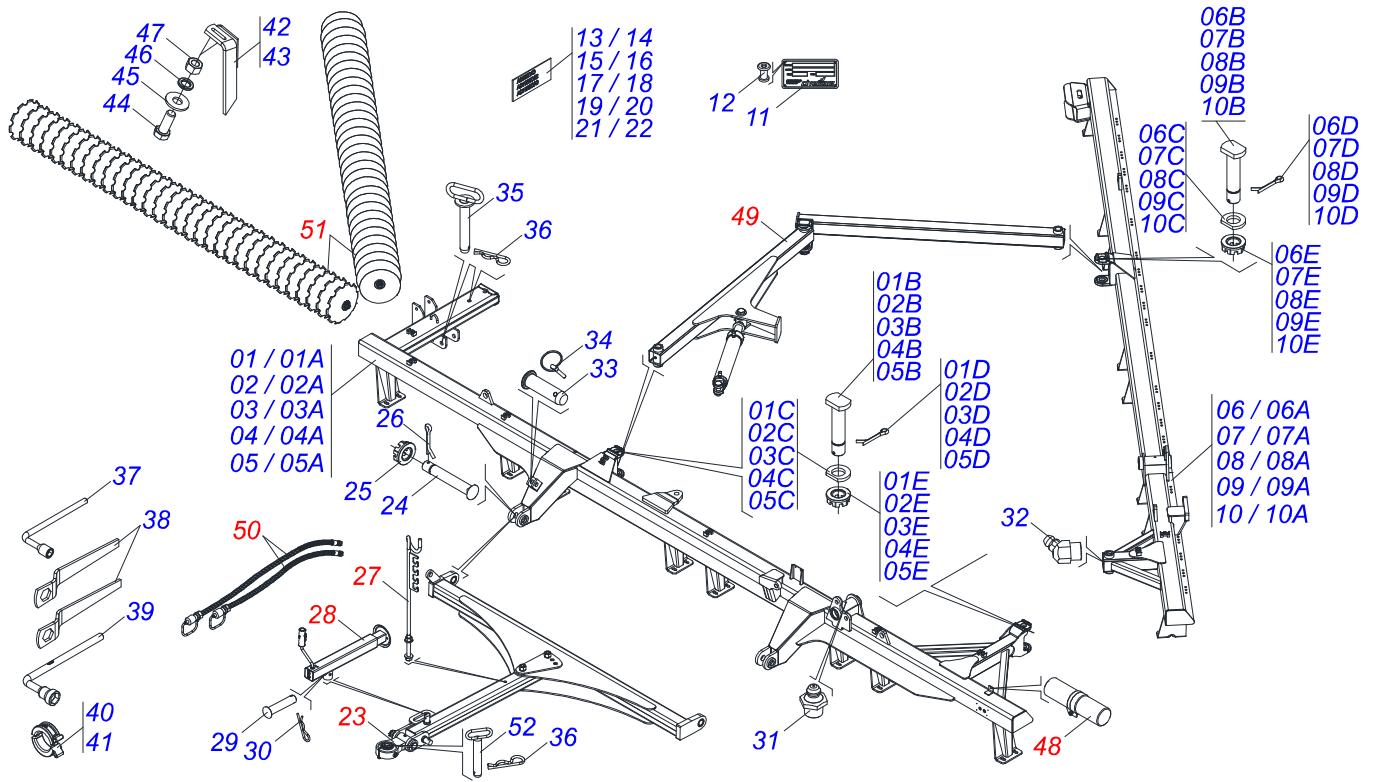

Item	Código	Descrição	Ver Pág.	068	072	076	080	084
01	0521054143	CHASSI DIANTEIRO SEMI MONTADO 68D		001	000	000	000	000
01A	0521069283	CHASSI DIANTEIRO - 68D		001	000	000	000	000
01B	0531019497	EIXO ARTICULADO 38,10 X 235		002	000	000	000	000
01C	0531019540	ARRUELA LISA 39,50X70X9,50 COM RECORTE		002	000	000	000	000
01D	0503010010	CONTRAPINO 1/4 X 2.1/2		002	000	000	000	000
01E	0501011301	PORCA CASTELO 1.1/2UNC 6FPP SEXTAVADA 2.5/16ZN		002	000	000	000	000
02	0521054149	CHASSI DIANTEIRO SEMI MONTADO 72D		000	001	000	000	000
02A	0521069285	CHASSI DIANTEIRO - 72D		000	001	000	000	000
02B	0531019497	EIXO ARTICULADO 38,10 X 235		000	002	000	000	000
02C	0531019540	ARRUELA LISA 39,50X70X9,50 COM RECORTE		000	002	000	000	000
02D	0503010010	CONTRAPINO 1/4 X 2.1/2		000	002	000	000	000
02E	0501011301	PORCA CASTELO 1.1/2UNC 6FPP SEXTAVADA 2.5/16ZN		000	002	000	000	000
03	0521053496	CHASSI DIANTEIRO SEMI MONTADO GDC/GDMC/GDHC 76D		000	000	001	000	000
03A	0521068991	CHASSI DIANTEIRO GDC/GDMC/GDHC 76D		000	000	001	000	000
03B	0531019497	EIXO ARTICULADO 38,10 X 235		000	000	002	000	000
03C	0531019540	ARRUELA LISA 39,50X70X9,50 COM RECORTE		000	000	002	000	000
03D	0503010010	CONTRAPINO 1/4 X 2.1/2		000	000	002	000	000
03E	0501011301	PORCA CASTELO 1.1/2UNC 6FPP SEXTAVADA 2.5/16ZN		000	000	002	000	000
04	0521054051	CHASSI DIANTEIRO SEMI MONTADO GDC/GDMC/GDHC 80D		000	000	000	001	000
04A	0521069232	CHASSI DIANTEIRO GDC/GDMC/GDHC 80D		000	000	000	001	000
04B	0531019497	EIXO ARTICULADO 38,10 X 235		000	000	000	002	000
04C	0531019540	ARRUELA LISA 39,50X70X9,50 COM RECORTE		000	000	000	002	000
04D	0503010010	CONTRAPINO 1/4 X 2.1/2		000	000	000	002	000
04E	0501011301	PORCA CASTELO 1.1/2UNC 6FPP SEXTAVADA 2.5/16ZN		000	000	000	002	000
05	0521054039	CHASSI DIANTEIRO SEMI MONTADO GDC/GDMC/GDHC 84D		000	000	000	000	001
05A	0521069225	CHASSI DIANTEIRO - 84D		000	000	000	000	001