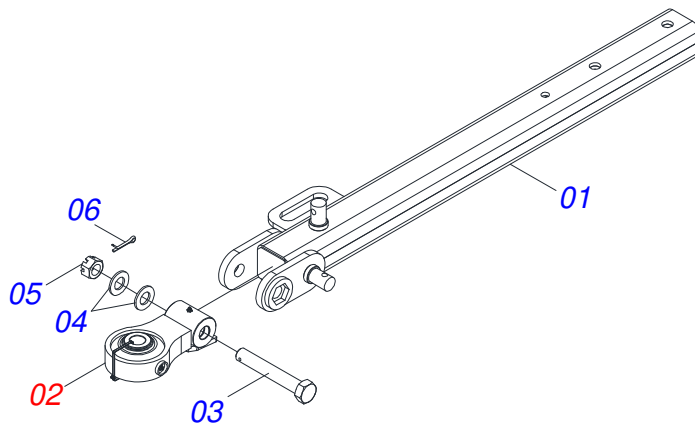

Item	Código	Descrição	Ver Pág.	QT
01	0521069165	BARRA TRACAO 1416 GDFM		01
02	0521057520	ENGATE COM APOIO COM ROTULA COMPLETO (FUNDIDO)		01
03	0581015973	PARAFUSO 1.1/4 UNC X 8 C S G5		01
04	0501017779	ARRUELA LISA 32 X 60 X 4,75		02
05	0503013026	PORCA CASTELO 1.1/4 UNC 1K03893 ZN		01
06	0503010010	CONTRAPINO 1/4 X 2.1/2		01