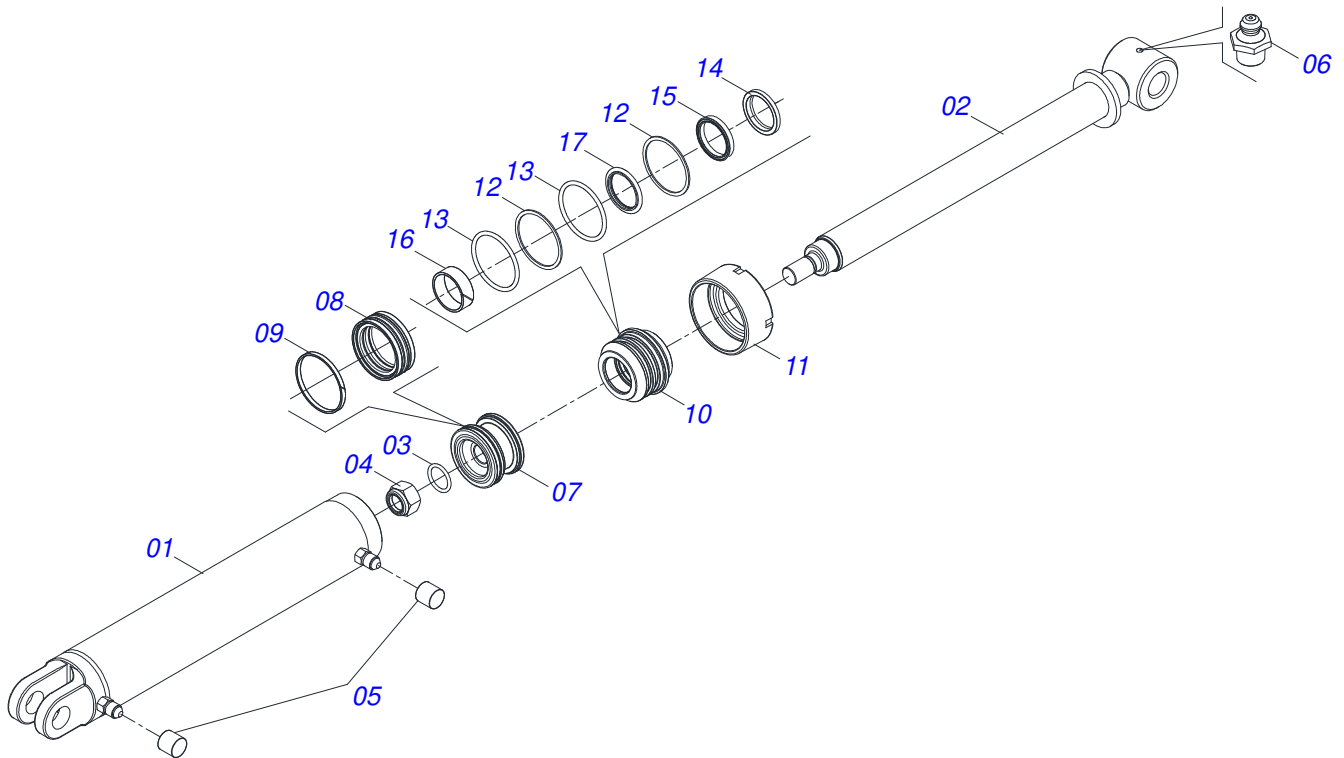

Item	Código	Descrição	Ver Pág.	QT
01	0521063982	CAMISA 85,72 X 510 GNF/GNFM		01
02	0521067533	EXTENSOR 50,80 X 697 GNFM		01
03	0503010042	ANEL O RING 2-214 N 3006-9B 1G05116		01
04	0503010063	PORCA SEXTAVADO AUTOTRAVANTE COM NYLON 1 UNS ALTA G.5 ZN		01
05	0503030385	PLUG CILINDRICO N-002		02
06	0503010002	GRAXEIRA 1800		01
07	0571019710	EMBOLO 44,45 X 85,72 CILINDRO HIDRAULICO		01
08	0503017935	ANEL ZW 008500260 AGEL		01
09	0503018144	ANEL GUIA 6W6-3375-250		01
10	0581013228	SUPORTE ANEIS 50,80 X 85,72 GNFM		01
11	0581013227	TAMPA MOVEL 85,72 SDA3E		01
12	0503017940	ANEL BACK-UP 8-337		02
13	0503017939	ANEL O RING 2-337 N 3006-9B		02
14	0503010039	ANEL RASPADOR D-2000 1G24231		01
15	0503018026	GAXETA 1870-2000-375 B POLYMAX		01
16	0503018025	ANEL GUIA W2-2250-750 (3097 AGEL)		01
17	0503018024	ANEL BS OD050805200171D-BR		01