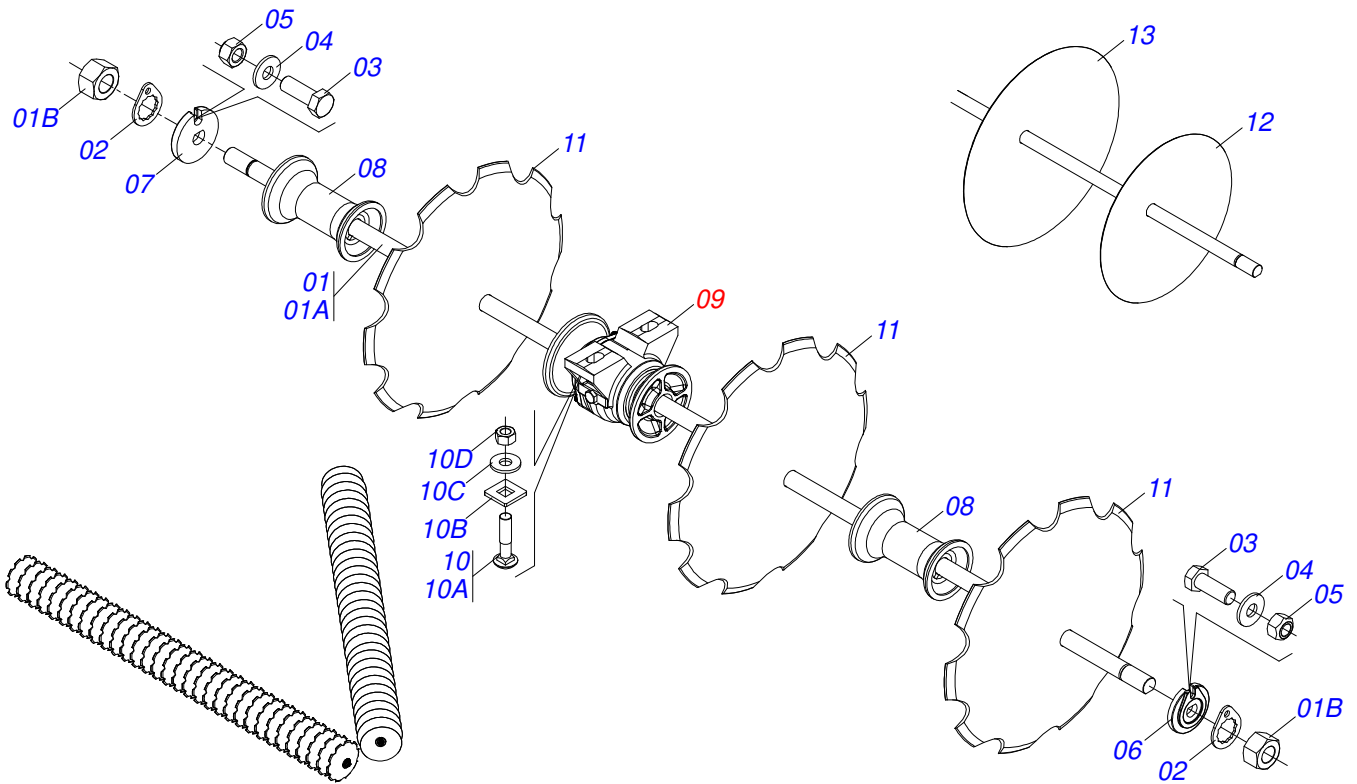

Item	Código	Descrição	Ver Pág.	QT
01	0501043697	EIXO 1.1/2 6FPP X 1505 COM PORCAS		08
01A	0511012601	EIXO 1.1/2 6FPP X 1505		01
01B	0501010110	PORCA 1.1/2 NC 6FPP SEXT 2.3/8 ZN GCRE 16DISCOS		02
02	0501018592	TRAVA PORCA 1.5/8 SEXTAVADA 60,0/60,2		16
03	0503011267	PARAFUSO 5/8 UNC X 1.1/2 C S G.5 ZN		16
04	0501012140	ARRUELA LISA 16,50 X 40 X 4,00 ZN		16
05	0503010013	PORCA SEXTAVADA 5/8 UNC G.5 ZN		16
06	0502010871	TRAVA EIXO EXTERNO 1.1/2		08
07	0502010872	TRAVA EIXO INTERNO 1.1/2		08
08	0502010627	SEPARADOR 192,5 COM FURO REDONDO 1.1/2		40
09	0501047055	MANCAL AGRICOLA DM OL 192,5 1.1/2" PR	23	16
10	0501058802	CONJUNTO PECAS IMPLEMENTO 5/8 UNC X 2.3/4 CAPQ		32
10A	0503015154	PARAFUSO 5/8 UNC X 2.3/4 CAPQ G.5 ZN		01
10B	0501010947	TRAVA PARAFUSO 5/8		01
10C	0501012140	ARRUELA LISA 16,50 X 40 X 4,00 ZN		01
10D	0503010013	PORCA SEXTAVADA 5/8 UNC G.5 ZN		02
11	0602027341	DR20X3,5 C57AF02FR1.9/16 10R TATU		32
11.	0602027356	DR20X4,5 C57AF02FR1.9/16 10REC TATU		02
11..	0602029422	DR22X3,5 C64AF02FR1.9/16 10R TATU		32
11...	0602029416	DR22X4,5 C64AF02FR1.9/16 10REC TATU		62
11....	0602030429	DR24X4,5 C66AF02FR1.9/16 10REC TATU		32
12	0601025033	DL18X3,5 C45AF02FR1.9/16"		02
12.	0601025099	DL18X4,5 C45AFPFR1.9/16 TATU		02
12..	0601029414	DL22X4,5 C63AF02FR1.9/16 TATU		02
13	0601027302	DL20X3,5 C57AF02FR1.9/16 TATU		02
13.	0601027299	DL20X4,5 C57AF02FR1.9/16 TATU		30
13..	0601029419	DL22X3,5 C64AF02FR1.9/16 TATU		30
13...	0601029413	DL22X4,5 C64AF02FR1.9/16 TATU		30
13....	0601031134	DL24X4,5 C66AF02FR1.9/16 D006 TT		30