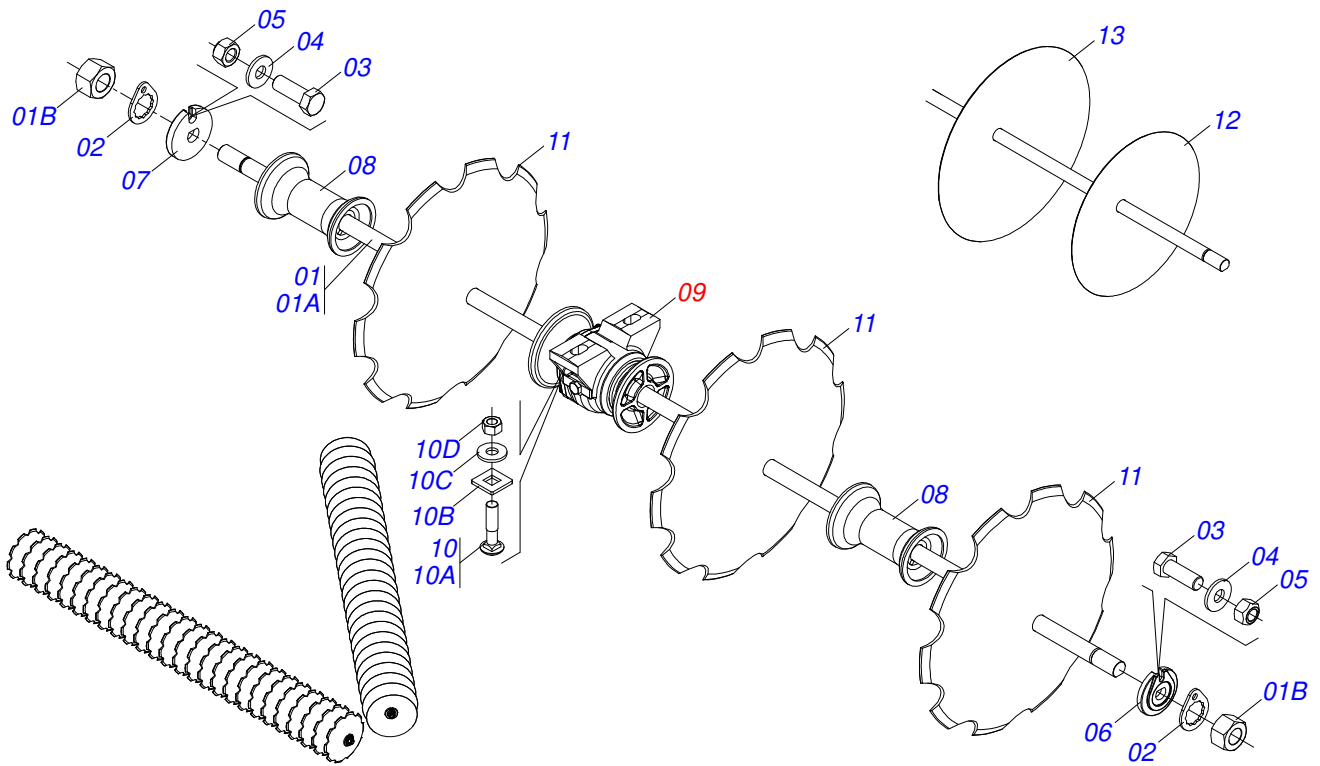

Item	Código	Descrição	Ver Pág.	QT
01	0511054527	EIXO 1.1/2" UNC X 2490 COM PORCAS		04
01A	0531019372	EIXO 1.1/2 6FPP X 2490 GNCR 52		01
01B	0501010110	PORCA 1.1/2 NC 6FPP SEXT 2.3/8 ZN GCRE 16DISCOS		02
02	0501018592	TRAVA PORCA 1.5/8 SEXTAVADA 60,0/60,2		08
03	0503011267	PARAFUSO 5/8 UNC X 1.1/2 C S G.5 ZN		08
04	0501012140	ARRUELA LISA 16,50 X 40 X 4,00 ZN		08
05	0503010013	PORCA SEXTAVADA 5/8 UNC G.5 ZN		08
06	0502010871	TRAVA EIXO EXTERNO 1.1/2		04
07	0502010872	TRAVA EIXO INTERNO 1.1/2		04
08	0502010627	SEPARADOR 192,5 COM FURO REDONDO 1.1/2		36
09	0501047055	MANCAL AGRICOLA DM OL 192,5 1.1/2" PR	23	12
10	0501058802	CONJUNTO PECAS IMPLEMENTO 5/8 UNC X 2.3/4 CAPQ		24
10A	0503015154	PARAFUSO 5/8 UNC X 2.3/4 CAPQ G.5 ZN		01
10B	0501010947	TRAVA PARAFUSO 5/8		01
10C	0501012140	ARRUELA LISA 16,50 X 40 X 4,00 ZN		01
10D	0503010013	PORCA SEXTAVADA 5/8 UNC G.5 ZN		02
11	0602027341	DR20X3,5 C57AF02FR1.9/16 10R TATU		26
11.	0602027356	DR20X4,5 C57AF02FR1.9/16 10REC TATU		26
11..	0602029422	DR22X3,5 C64AF02FR1.9/16 10R TATU		26
11...	0602029416	DR22X4,5 C64AF02FR1.9/16 10REC TATU		26
11....	0602030429	DR24X4,5 C66AF02FR1.9/16 10REC TATU		26
12	0601025033	DL18X3,5 C45AF02FR1.9/16"		02
12.	0601025099	DL18X4,5 C45AFPFR1.9/16 TATU		02
12..	0601029414	DL22X4,5 C63AF02FR1.9/16 TATU		02
13	0601027302	DL20X3,5 C57AF02FR1.9/16 TATU		02
13.	0601027299	DL20X4,5 C57AF02FR1.9/16 TATU		02
13..	0601029419	DL22X3,5 C64AF02FR1.9/16 TATU		24
13...	0601029413	DL22X4,5 C64AF02FR1.9/16 TATU		24
13....	0601031134	DL24X4,5 C66AF02FR1.9/16 D006 TT		24