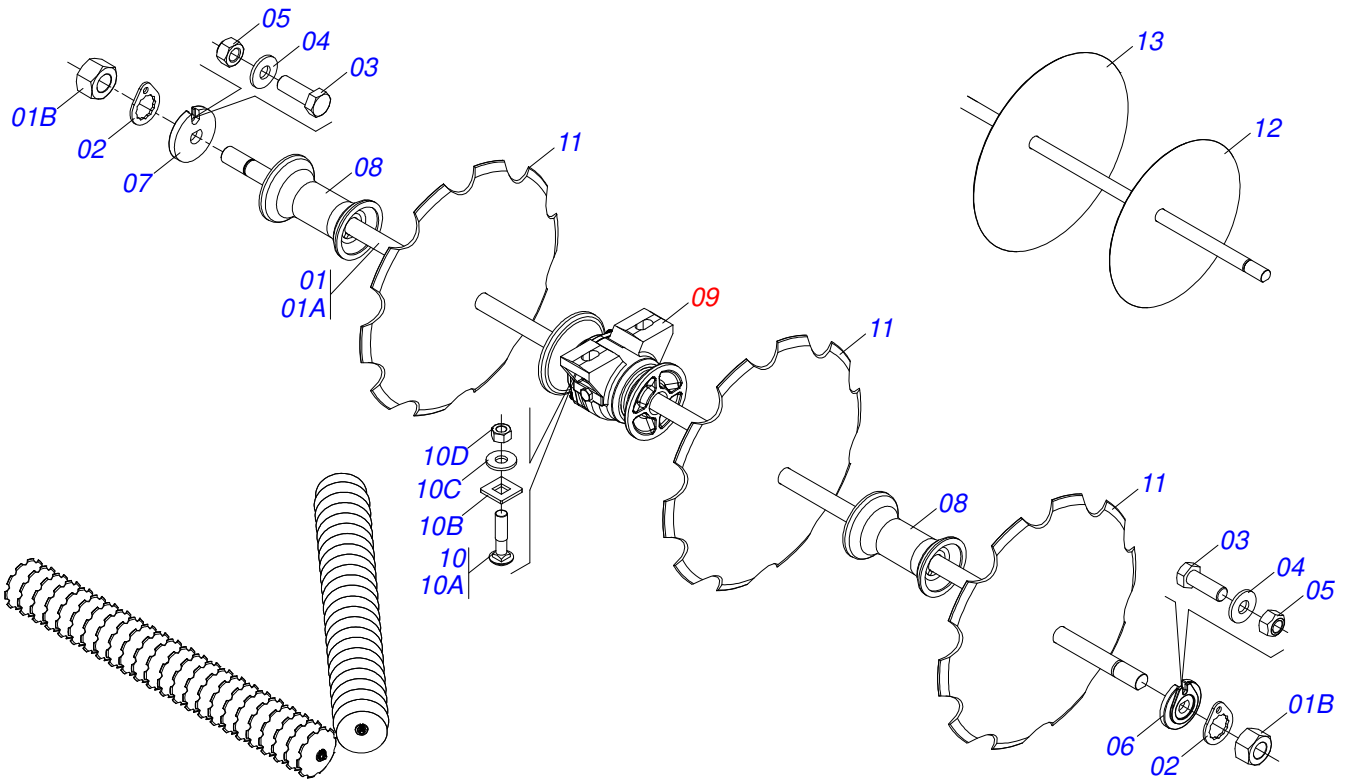

Item	Código	Descrição	Ver Pág.	QT
01	0521045341	EIXO 1.1/2 6FPP X 2290 COM PORCA		04
01A	0511012017	EIXO 1.1/2 6FPP X 2290		01
01B	0501010110	PORCA 1.1/2 NC 6FPP SEXT 2.3/8 ZN GCRE 16DISCOS		02
02	0501018592	TRAVA PORCA 1.5/8 SEXTAVADA 60,0/60,2		08
03	0503011267	PARAFUSO 5/8 UNC X 1.1/2 C S G.5 ZN		08
04	0501012140	ARRUELA LISA 16,50 X 40 X 4,00 ZN		08
05	0503010013	PORCA SEXTAVADA 5/8 UNC G.5 ZN		08
06	0502010871	TRAVA EIXO EXTERNO 1.1/2		04
07	0502010872	TRAVA EIXO INTERNO 1.1/2		04
08	0502010627	SEPARADOR 192,5 COM FURO REDONDO 1.1/2		32
09	0501047055	MANCAL AGRICOLA DM OL 192,5 1.1/2" PR	23	12
10	0501058802	CONJUNTO PECAS IMPLEMENTO 5/8 UNC X 2.3/4 CAPQ		24
10A	0503015154	PARAFUSO 5/8 UNC X 2.3/4 CAPQ G.5 ZN		01
10B	0501010947	TRAVA PARAFUSO 5/8		01
10C	0501012140	ARRUELA LISA 16,50 X 40 X 4,00 ZN		01
10D	0503010013	PORCA SEXTAVADA 5/8 UNC G.5 ZN		02
11	0602027341	DR20X3,5 C57AF02FR1.9/16 10R TATU		42
11.	0602027356	DR20X4,5 C57AF02FR1.9/16 10REC TATU		24
11..	0602029422	DR22X3,5 C64AF02FR1.9/16 10R TATU		24
11...	0602029416	DR22X4,5 C64AF02FR1.9/16 10REC TATU		24
11....	0602030429	DR24X4,5 C66AF02FR1.9/16 10REC TATU		24
12	0601025033	DL18X3,5 C45AF02FR1.9/16"		02
12.	0601025099	DL18X4,5 C45AFPFR1.9/16 TATU		02
12..	0601029414	DL22X4,5 C63AF02FR1.9/16 TATU		02
13	0601027302	DL20X3,5 C57AF02FR1.9/16 TATU		40
13.	0601027299	DL20X4,5 C57AF02FR1.9/16 TATU		22
13..	0601029419	DL22X3,5 C64AF02FR1.9/16 TATU		22
13...	0601029413	DL22X4,5 C64AF02FR1.9/16 TATU		22
13....	0601031134	DL24X4,5 C66AF02FR1.9/16 D006 TT		22