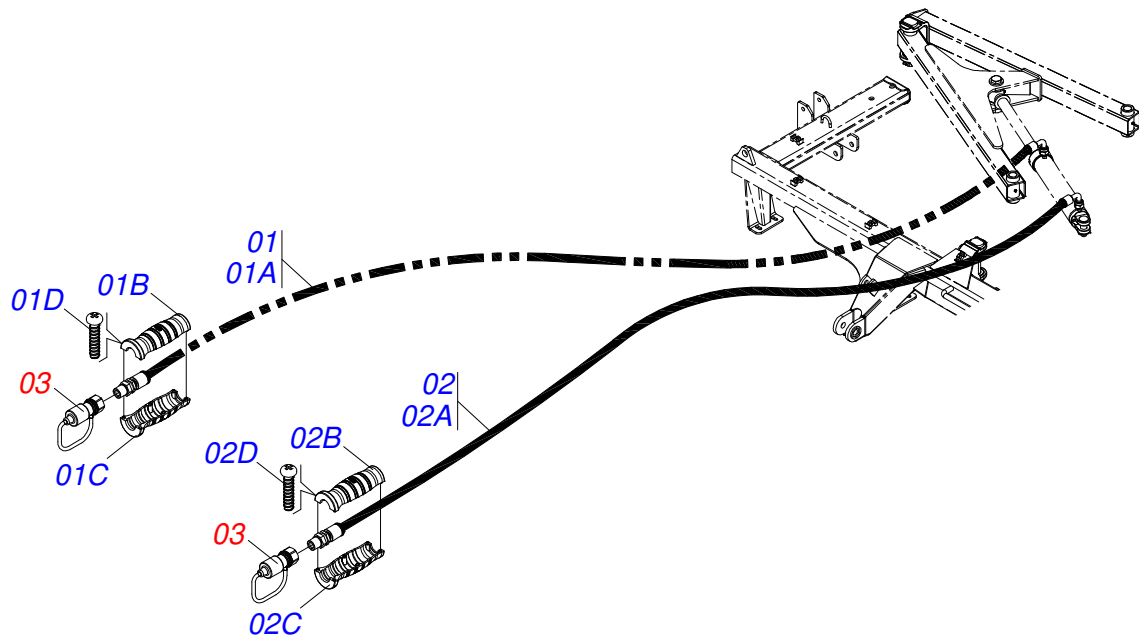

Item	Código	Descrição	Ver Pág.	QT
01	0521053413	MANGUEIRA 3/8 X 4500 TC-TM ROXO/VERM		01
01A	0501080362	MANGUEIRA 3/8 X 4500 TC-TM		01
01B	0503034491	MANOPLA MANGUEIRA HIDRAULICA (ROXO)		01
01C	0503034495	MANOPLA MANGUEIRA HIDRAULICA (VERMELHO)		01
01D	0503018952	PARAFUSO PLASTICO PANELA PH 2,5 X 10 ZB		06
02	0521053414	MANGUEIRA 3/8 X 4500 TC-TM ROXO/AZUL		01
02A	0501080362	MANGUEIRA 3/8 X 4500 TC-TM		01
02B	0503034491	MANOPLA MANGUEIRA HIDRAULICA (ROXO)		01
02C	0503034494	MANOPLA MANGUEIRA HIDRAULICA (AZUL)		01
02D	0503018952	PARAFUSO PLASTICO PANELA PH 2,5 X 10 ZB		06
03	0501053834	MACHO ENGATE RAPIDO AGRICOLA 1/2 NPT COM TAMPA		02