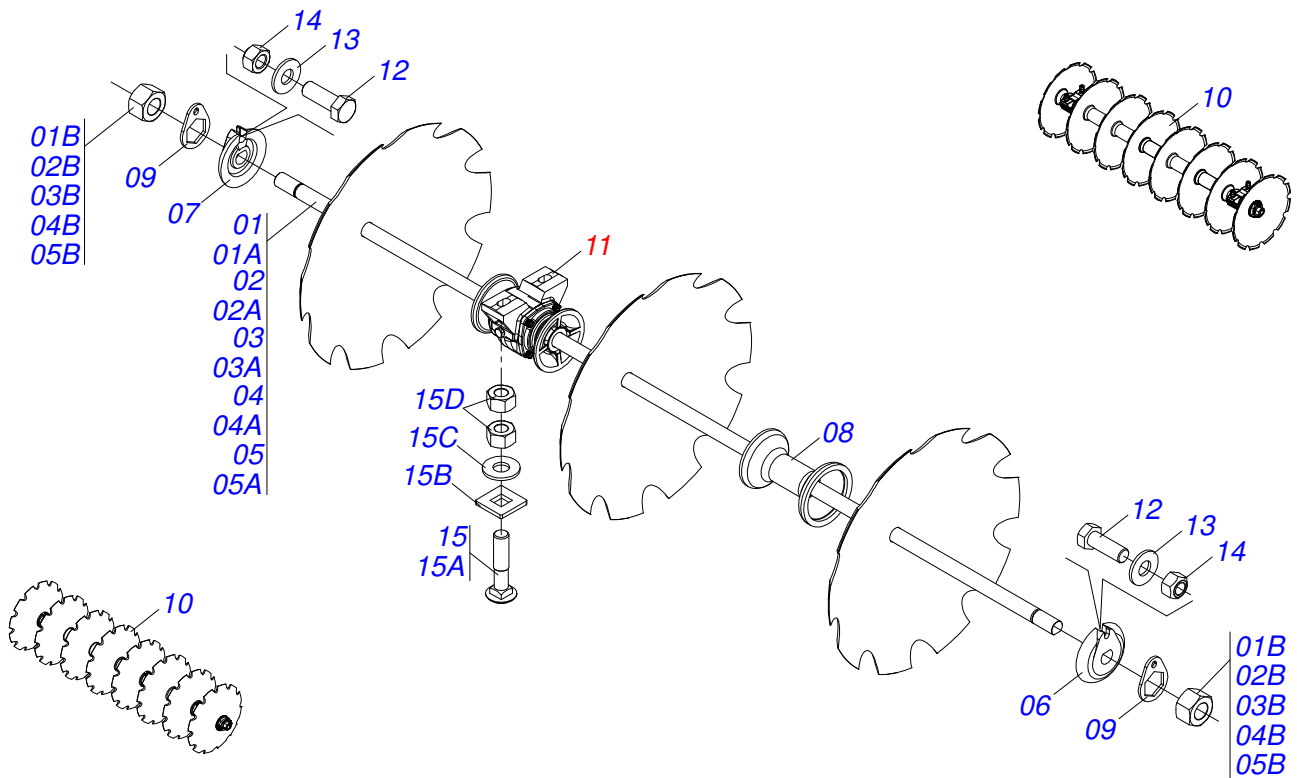

Item	Código	Descrição	Ver Pág.	12	14	16	18	20
01	0501046856	EIXO 1.5/8 7FPP X1510-PORCAS 2.3/4		02	00	00	00	00
01A	0501019012	EIXO 1.5/8 7FPP X1510		02	00	00	00	00
01B	0502040640	PORCA 1.5/8 7 FPP SEXT 2.3/4 ZN		04	00	00	00	00
02	0501046859	EIXO 1.5/8 7FPP X1780-PORCAS 2.3/4		00	02	00	00	00
02A	0501015631	EIXO 1.5/8 7FPP X 1780 ATCR		00	02	00	00	00
02B	0502040640	PORCA 1.5/8 7 FPP SEXT 2.3/4 ZN		00	04	00	00	00
03	0501046861	EIXO 1.5/8 7FPP X2050-PORCAS 2.3/4		00	00	02	00	00
03A	0501019015	EIXO 1.5/8 7FPP X2050		00	00	02	00	00
03B	0502040640	PORCA 1.5/8 7 FPP SEXT 2.3/4 ZN		00	00	04	00	00
04	0501046811	EIXO 1.5/8 7FPP X 970-PORCAS 2.3/4		00	00	00	02	00
04A	0501019013	EIXO 1.5/8 7FPP X 970		00	00	00	02	00
04B	0502040640	PORCA 1.5/8 7 FPP SEXT 2.3/4 ZN		00	00	00	04	00
05	0501046854	EIXO 1.5/8 7FPP X1240-PORCAS 2.3/4		00	00	00	02	04
05A	0501019016	EIXO 1.5/8 7FPP X1240		00	00	00	02	04
05B	0502040640	PORCA 1.5/8 7 FPP SEXT 2.3/4 ZN		00	00	00	04	08
06	0502011047	TRAVA INT EIXO 1.5/8 ATCR		02	02	02	04	04
07	0502011048	TRAVA EIXO EXT 1.5/8		02	02	02	04	04
08	0502010703	SEPD 263 C/ F 1.5/8 GAI-16 DM		06	08	08	06	08
09	0511014339	TRAVA PORCA 1.5/8 SEXT 71,0/71,5 GA		04	04	04	08	08
10	0602033005	DR26X6 C90AF04FR1.11/16 10R TAT/CIV		12	14	16	18	20
10.	0602037004	DR28X6 C102AF04FR1.11/16 10R TAT/CV		12	14	16	18	20
11	0501046925	MANCAL AGRICOLA DM OL 262 1.5/8" PR	11	04	02	06	08	08
12	0503011267	PARAF 5/8 UNC X 1.1/2 C S G.5 ZN		04	04	04	08	08
13	0501012140	ARRUELA LISA 16,50 X 40 X 4,00 ZN		04	04	04	08	08
14	0503012412	PORCA S. AUTOTRAV MEC/TORQUE 5/8 UNC G.5 ZN		04	04	04	08	08
15	0511040034	CONJ PCS IMPL CO 3/4 UNC X 3.1/4 CA		08	08	12	16	16
15A	0501017303	PARAF 3/4 UNC X 3.1/4 CAPQ G.5 ZN		08	08	12	16	16
15B	0501010949	TRAVA PARAF 3/4		08	08	12	16	16
15C	0501010322	ARRUELA LISA 20,50 X 46 X 4,00 ZN		08	08	12	16	16
15D	0503010014	PORCA S. 3/4 UNC (PESADA) G.5 ZN		16	16	24	32	32