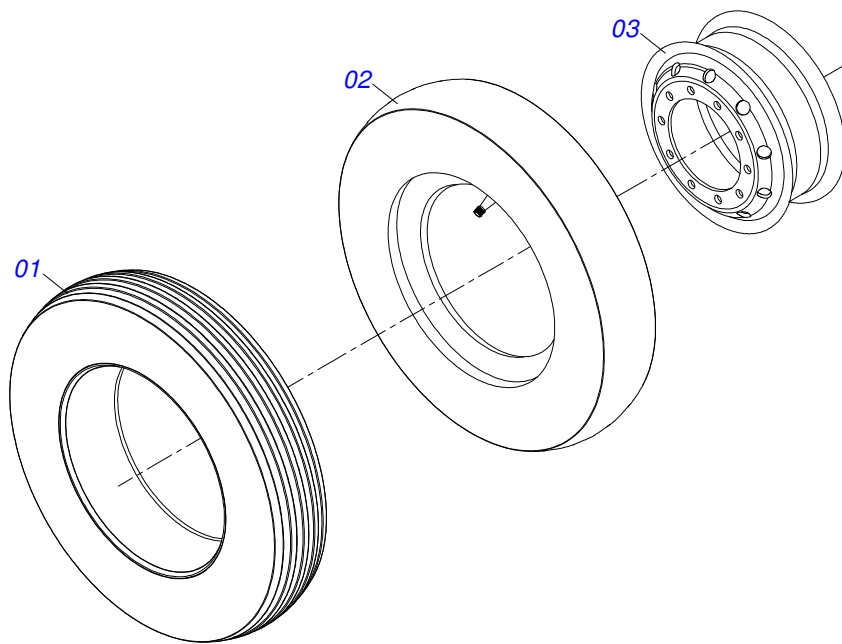

Item	Código	Descrição	Ver Pág.	QT
01	0503010065	PNEU 6.00X 16 - 6LONAS		01
02	0503010068	CAMARA AR 6.00 X 16		01
03	0503010894	RODA 4,50X16X118X6F16,5X152,4		01