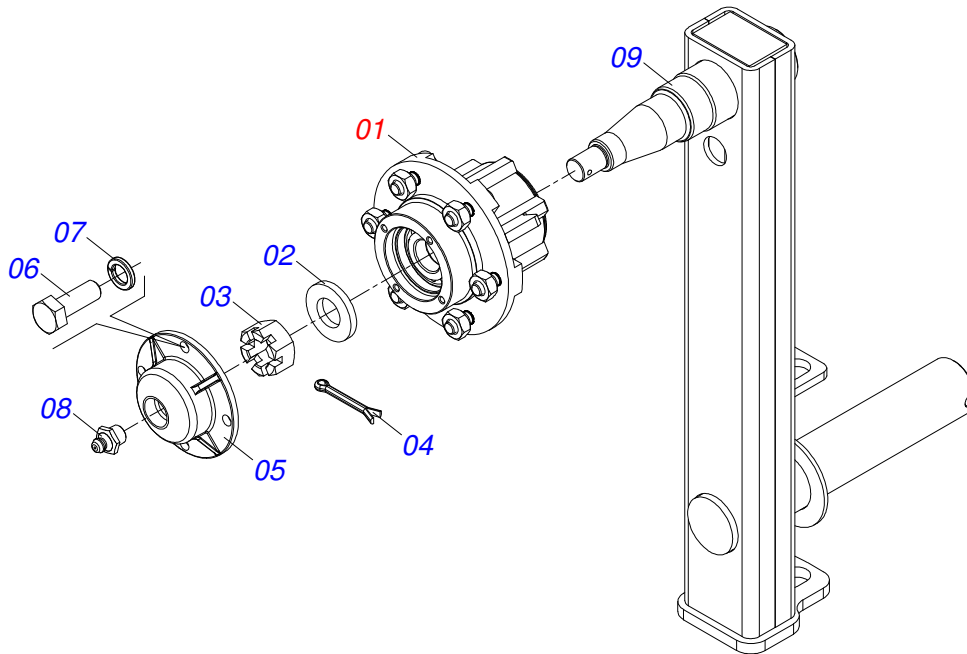

Item	Código	Descrição	Ver Pág.	QT
01	0501051142	CAIXA RODADO COM ROLAMENTO	5	01
02	0501016545	ARRUELA LISA 26 X 50 X 6,30 ZN		01
03	0503030009	PORCA CAST 1 UNS 14FPP X 22 ZN		01
04	0503010018	CONTRAPINO 5/32 X 1.1/2		01
05	0502020591	TAMPA PROT 1G72673 PSA		01
06	0503010358	PARAF 5/16 UNC X 7/8 C S G.5 ZN		04
07	0503011444	ARRUELA PRESSAO 5/16 SA		04
08	0503010002	GRAXEIRA 1800		01
09	0501069088	SUPT RODADO DIR MM GAM/GNM		01