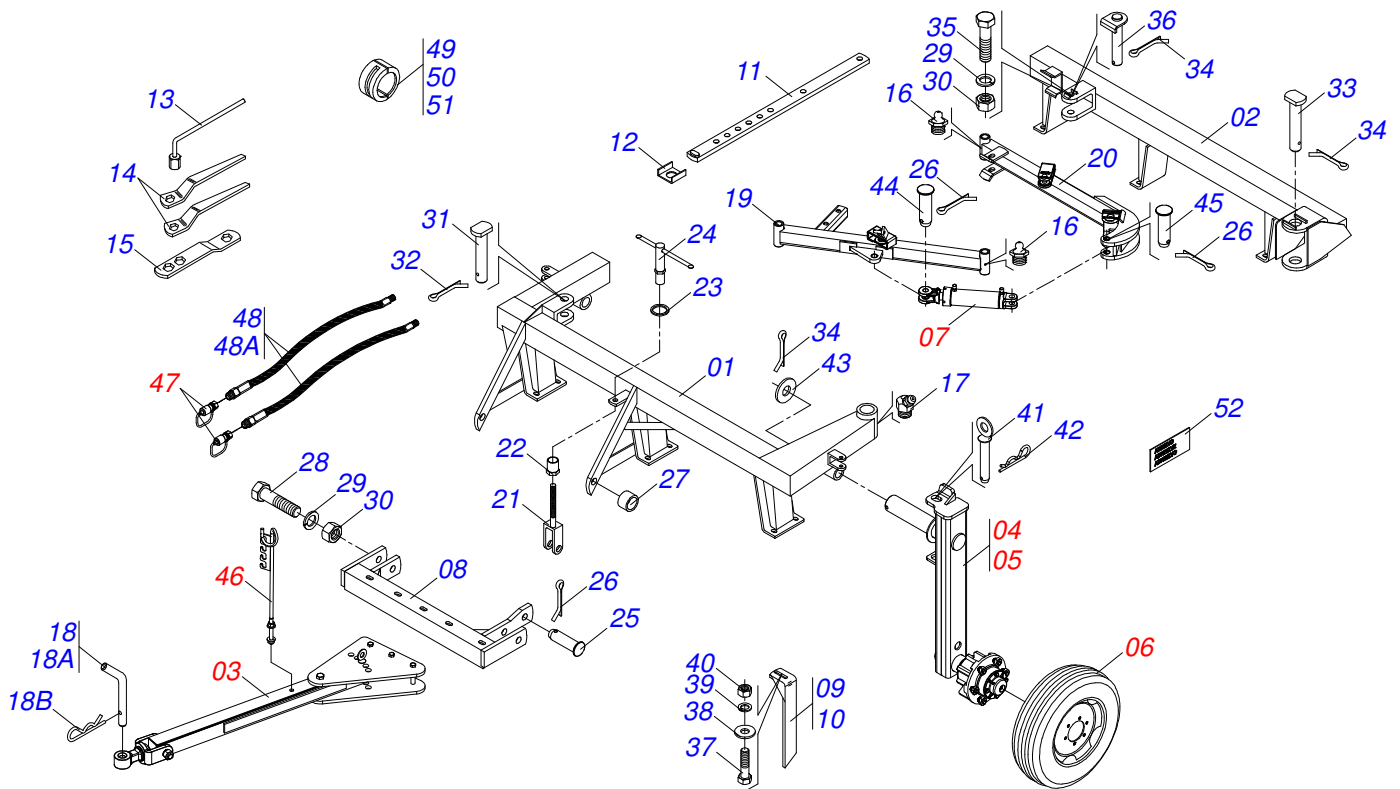

civemasa

PRODUTOS

Código	Descrição
0121050011	GICM 12 HID 26 X 6,0 R 61360110 S-0805
0121050016	GICM 12 HID 28 X 6,0 R 61360166 S-0805
0121050012	GICM 14 HID 26 X 6,0 R 61360129 S-0805
0121050017	GICM 14 HID 28 X 6,0 R 61360175 S-0805
0121050013	GICM 16 HID 26 X 6,0 R 61360139 S-0805
0121050018	GICM 16 HID 28 X 6,0 R 61360184 S-0805
0121050014	GICM 18 HID 26 X 6,0 R 61360148 S-0805
0121050019	GICM 18 HID 28 X 6,0 R 61360193 S-0805
0121050015	GICM 20 HID 26 X 6,0 R 61360157 S-0805
0121050020	GICM 20 HID 28 X 6,0 R 61360202 S-0805

INDICE

0909094923	CHASSI COMPLETO	1
0501042816	BARRA TRACIONADORA COMPLETA	2
0501051632	RODADO DIREITO SEM PNEU	3
0501051633	RODADO ESQUERDO SEM PNEU	4
0501051142	CAIXA RODADO COM ROLAMENTO	5
0503060094	RODA COM PNEU 600 X 16- 6L COMPLETO	6
0511058424	CILINDRO HIDRAULICO 44,45 X 85,7 X 514 X 206	7
0501040257	SUPORTE MANGUEIRA 3/4 X 975 COMPLETO	8
0501053834	MACHO ENGATE RAPIDO AGRICOLA 1/2 NPT COM TAMPA	9
0909095097	SEÇÃO DE DISCOS - 12/14/16/18/20D	10
0501046925	MANCAL AGRICOLA DM OL 262 1.5/8" PR	11
0909094217	CONJUNTO ETIQUETAS ADESIVAS	12

Item	Código	Descrição	Ver Pág.	QT
01	0501060188	BARRA TRAC 1400		01
02	0521061775	ENGATE AO TRATOR GA/GAM/GNL/ATCR		01
03	0501010060	PARAF 1 UNC X 6.1/2 C S G.5 ZN		01
04	0503011438	ARRUELA PRESSAO 1 SA		01
05	0501010059	PORCA S. 1 UNC (PESADA) G.5 ZN		01
06	0501010241	PLACA SUP/INF GA/GAM/GAI		02
07	0503011198	PARAF 3/4 UNC X 6 C S G.5 ZN		03
08	0503011442	ARRUELA PRESSAO 3/4 SA		03
09	0503010014	PORCA S. 3/4 UNC (PESADA) G.5 ZN		03
10	0501010191	PARAF 1 UNC X 6 C S G.5 ZN		01
11	0503011438	ARRUELA PRESSAO 1 SA		01
12	0501010059	PORCA S. 1 UNC (PESADA) G.5 ZN		01
13	0501068993	EIXO JUNCAO 25,40 X 140 C/ARR GA ZN		01
14	0503010571	CONTRAPINO 1/4 X 1.1/2		01