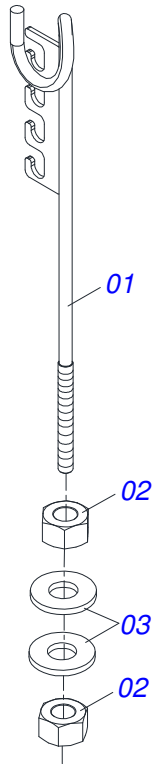

Item	Código	Descrição	Ver Pág.	QT
01	0511067334	SUPORE MANGUEIRA GACR 12 A 28 1G133016		01
02	0503010014	PORCA S. 3/4 UNC (PESADA) G.5 ZN		02
03	0501010322	ARRUELA LISA 20,50 X 46 X 4,00 ZN		02