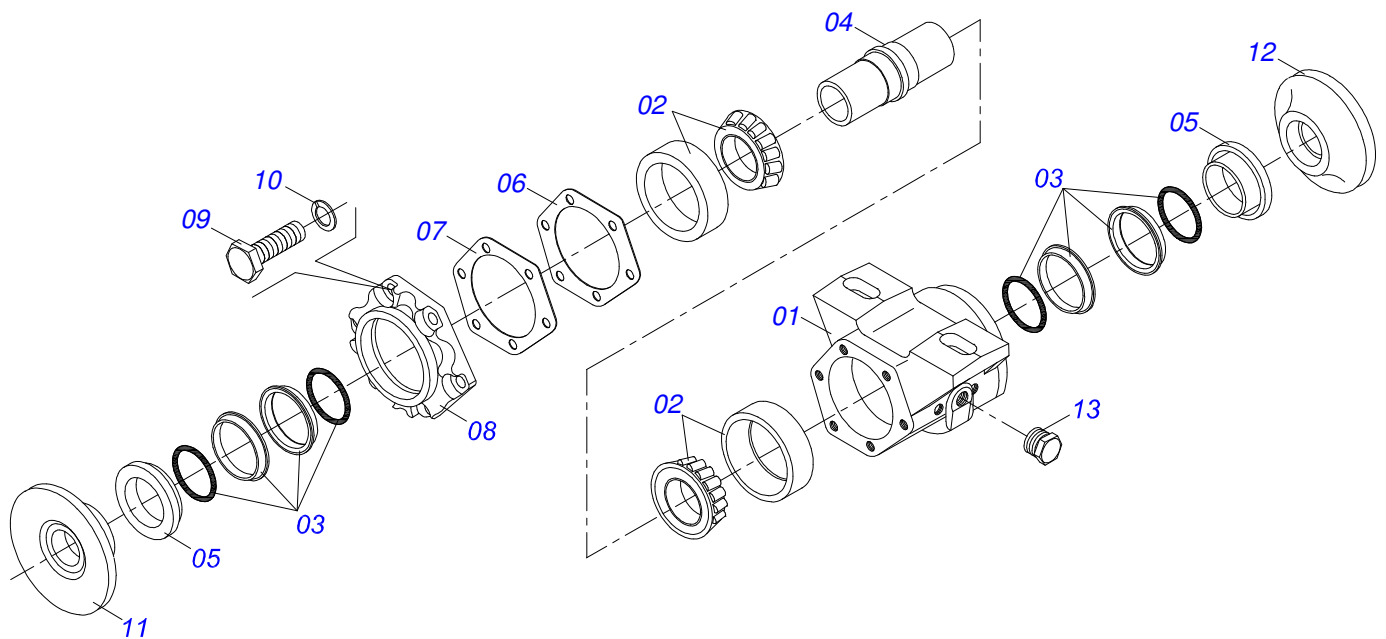

Item	Código	Descrição	Ver Pág.	QT
01	0502020481	CX MANCAL AGR DM OL		01
02	0503010005	ROLAMENTO 32212 IMP		02
03	0503030027	RET LP JB-255 1G26029		02
04	0502010900	EIXO CM/DM		01
05	0502010735	PORTA RET C/BUCHA		02
06	0503030030	JUNTA VED 142 X 113,2 X 0,3		02
07	0503030685	JUNTA VED 142 X 113,2 X 0,1		02
08	0502020161	TAMPA CX DM MRO-225 1.5/8		01
09	0503010237	PARAF 3/8 UNC X 1 C S G.5 ZN		06
10	0503011443	ARRUELA PRESSAO 3/8 SA		06
11	0502040239	ENC EXT DISCO		01
12	0502040240	ENC INT DISCO		01
13	0503010856	BUJAO R3/8" BSPT		01