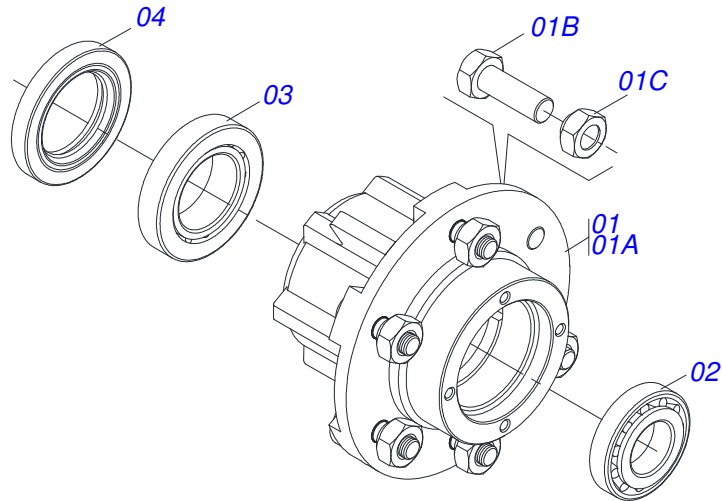

Item	Código	Descrição	Ver Pág.	QT
01	0501110728	CX ROD C/PARAF DCA		01
01A	0502011121	CX RODADO DCA2 5500 MC		01
01B	0501010127	PARAF ROD9/16UNFX1.7/8CR G.5 REC ZN		06
01C	0503010035	PORCA CONICA 9/16 UNF ZN		06
02	0503010037	ROL 30207 IMP		01
03	0503010006	ROL 32210 IMP		01
04	0503012928	RET 5985-GB		01