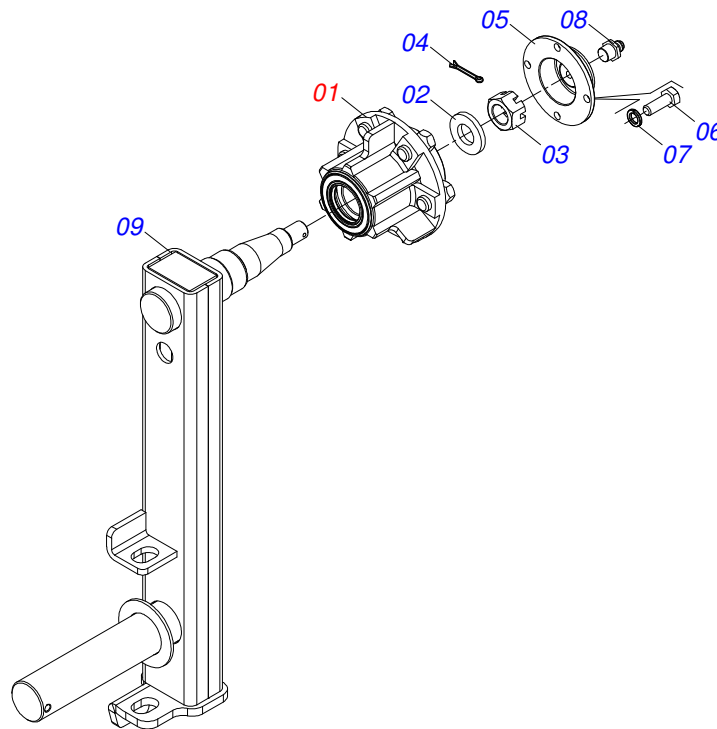

Item	Código	Descrição	Ver Pág.	QT
01	0501051142	CAIXA RODADO COM ROLAMENTO	5	01
02	0501016545	ARRUELA LISA 26 X 50 X 6,30 ZN		01
03	0503030009	PORCA CAST 1 UNS 14FPP X 22 ZN		01
04	0503010018	CONTRAPINO 5/32 X 1.1/2		01
05	0502020591	TAMPA PROT 1G72673 PSA		01
06	0503010358	PARAF 5/16 UNC X 7/8 C S G.5 ZN		04
07	0503011444	ARRUELA PRESSAO 5/16 SA		04
08	0503010002	GRAXEIRA 1800		01
09	0501069089	SUPT RODADO ESQ MM GAM/GNM		01