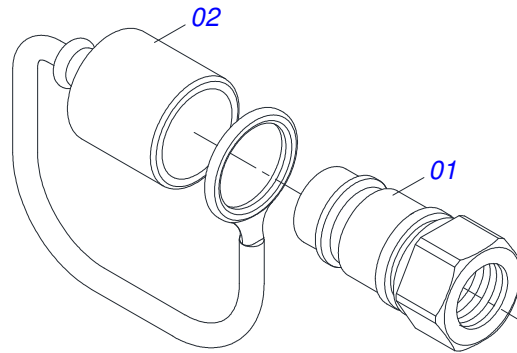

Item	Código	Descrição	Ver Pág.	QT
01	0503011627	MACHO ENG RAP AGR 1/2 NPT		01
02	0503011882	TAMPA PLASTICA P/ ENG RAP MACHO		01