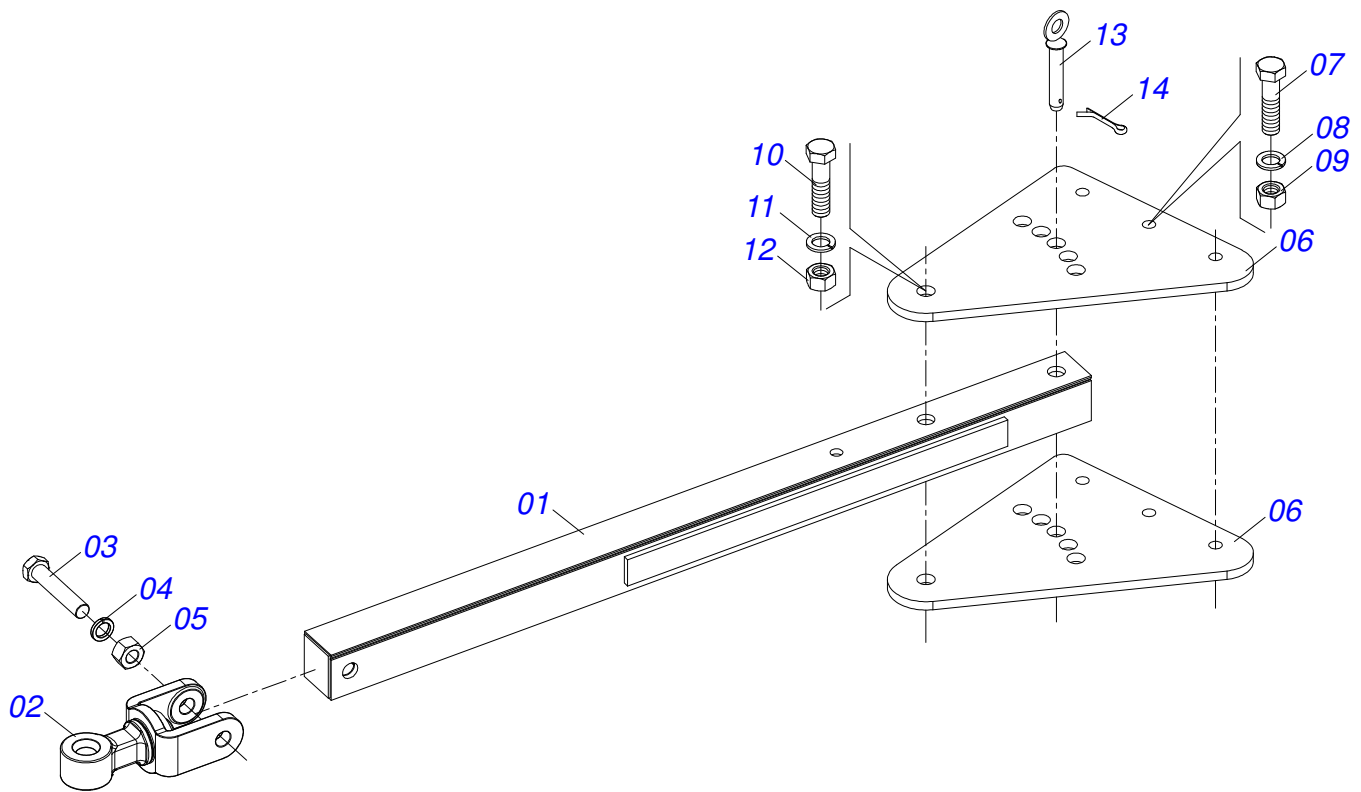

Item	Código	Descrição	Ver Pág.	QT
01	0501060188	BARRA TRAC 1400		01
02	0521061775	ENGATE AO TRATOR GA/GAM/GNL/ATCR		01
03	0501010060	PARAF 1 UNC X 6.1/2 C S G.5 ZN		01
04	0503011438	ARRUELA PRESSAO 1 SA		01
05	0501010059	PORCA S. 1 UNC (PESADA) G.5 ZN		01
06	0501010241	PLACA SUP/INF GA/GAM/GAI		02
07	0503011198	PARAF 3/4 UNC X 6 C S G.5 ZN		03
08	0503011442	ARRUELA PRESSAO 3/4 SA		03
09	0503010014	PORCA S. 3/4 UNC (PESADA) G.5 ZN		03
10	0501010191	PARAF 1 UNC X 6 C S G.5 ZN		01
11	0503011438	ARRUELA PRESSAO 1 SA		01
12	0501010059	PORCA S. 1 UNC (PESADA) G.5 ZN		01
13	0501068993	EIXO JUNCAO 25,40 X 140 C/ARR GA ZN		01
14	0503010571	CONTRAPINO 1/4 X 1.1/2		01