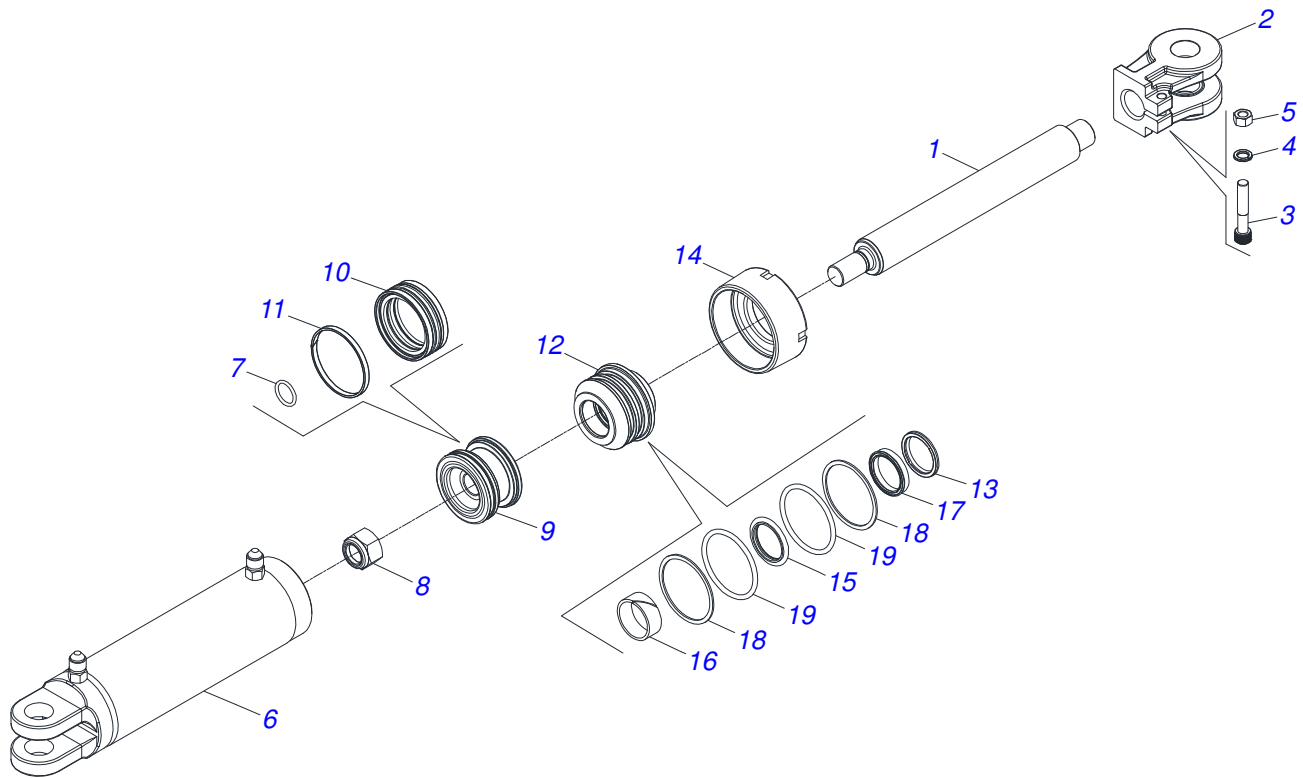

Item	Código	Descrição	Ver Pág.	QT
01	0521010421	EXTENSOR CIL H 44,45 X 396		01
02	0502040747	GARFO 32,54		01
03	0503011094	PARAF 3/8 UNC X 2 C C S I 12.9		01
04	0503010025	ARRUELA PRESSAO 3/8 ZN 1K01527		01
05	0503010026	PORCA S. 3/8 UNC G.5 ZN		01
06	0511063257	CAMISA 85,7 X 313 GAPCW		01
07	0503010042	ANEL O RING 2-214 N 3006-9B 1G05116		01
08	0503010063	PORCA S. AUTOTRAV C/NYLON 1 UNS ALTA G.5 ZN		01
09	0571019710	EMBOLO 44,45 X 85,72 CILIND HIDR		01
10	0503017935	ANEL ZW 008500260 AGEL		01
11	0503018144	ANEL GUIA 6W6-3375-250		01
12	0571019711	SUPT ANEIS 44,45 X 85,72		01
13	0503010761	ANEL RASPD D-1750		01
14	0571019709	TAMPA MOVEL 85,72 SDA3E		01
15	0503017936	ANEL OD 044405200171D-BR AGEL		01
16	0503017938	ANEL GUIA W2-2000-750 (1734)		01
17	0503017937	GAXETA 1870-1750-375-B POLYMAX		01
18	0503017940	ANEL BACK-UP 8-337		02
19	0503017939	ANEL O RING 2-337 N 3006-9B		02