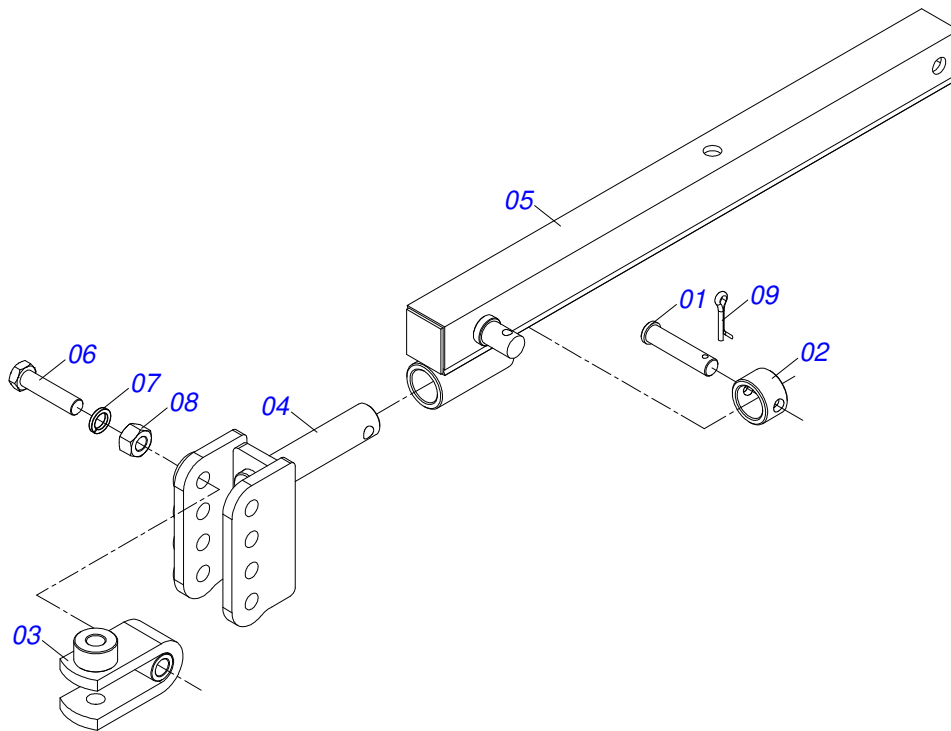

Item	Código	Descrição	Ver Pág.	QT
01	0503062157	MACACO COMPLETO (1259) ROBUSTEC	2	01

Item	Código	Descrição	Ver Pág.	QT
01	0501046851	MULTIPLICADOR VELOCIDADE MLE 1.3/8	4	01
02	0511018358	PARAFUSO 3/4 UNC X 2.1/4 C A 7MM ZN		04
03	0503011442	ARRUELA PRESSAO 3/4 SA		04
04	0503010014	PORCA SEXTAVADA 3/4 UNC (PESADA) G.5 ZN		04
05	0501068587	SUPORTE DO MULTIPLICADOR		01
06	0502011378	CARRETEL 6C 190 X 49,63/49,65 RO2 3100		01
07	0501010536	CHAVETA QUADRADO 9,52 X 45		02
08	0561015762	ARRUELA LISA 32 X 75 X 4,75		01
09	0503010817	PORCA SEXTAVADA AUTOTRAVANTE COM NYLON 1.1/4 UNF ALTA G.5 ZN		01

Item	Código	Descrição	Ver Pág.	QT
01	0502011152	TAMPA MENOR		01
02	0503030084	PRISIONEIRO 1/2 UNC X 1/2 UNF X 50 ZN		06
03	0503011440	ARRUELA PRESSAO 1/2 SA		06
04	0503010028	PORCA SEXTAVADO 1/2 UNF G.5 ZN		06
05	0503011171	RETENTOR 00912-BRG 1G119023		01
06	0503010006	ROLAMENTO 32210 IMPORTADO		03
07	0503030783	JUNTA VEDACAO 180 X 136 X 0,2		05
08	0503050063	EIXO SUPERIOT MLE GLAH 1.3/8		01
09	0501010649	PASTILHA CATRACA		03
10	0503030051	MOLA COMPRIDA 4,6 X 25 X 0,5		06
11	0503060210	CONJUNTO COROA 25Z/PINHAO 13Z MLE EG-2142		01
11A	0503050074	COROA COM 25Z MLE GLH		01
11B	0503061048	PINHAO CONICO 13Z		01
12	0503010217	ANEL RETENTOR PARA EIXO 501040		01
13	0503010037	ROLAMENTO 30207		01
14	0503030785	JUNTA VEDACAO 200 X 151 X 0,2		03
15	0503010286	ANEL O RING 2-355 N 3006-9B		01
16	0503010396	ANEL RETENTOR PARA EIXO 501060		01
17	0503011190	ANEL RETENTOR PARA FURO 502090		02
18	0503017877	PINO GUIA 12 X 40 DIN 7979		02
19	0503010562	PARAFUSO 1/2 UNC X 1 C C S I 12.9		08
20	0503031604	BUJAO 1/2 BSP X 17		01
21	0521018064	ARRUELA LISA 50,20 X88,80 X 1,50 ZN		01
22	0503011047	RETENTOR 5089 BRG (REPASY)		01
23	0511010142	ANEL TRAVA 50 X 9,30 RO2 1500		01
24	0502010984	CAIXA MULTIPLICADOR VELOCIDADE ESQUERDO		01
25	0502011393	CAIXA INFERIOR		01