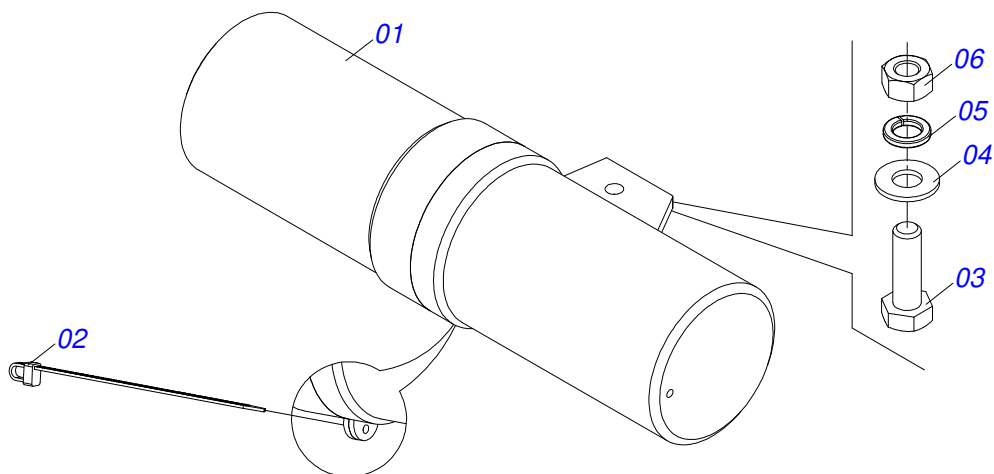

Item	Código	Descrição	Ver Pág.	QT
01	0503060100	PORTA MANUAL INSTRUÇOES		01
02	0503010267	ABRACADEIRA NYLON 3,60 X 1,3 X 155 MM		01
03	0503010363	PARAFUSO 5/16 UNC X 1 C S G.2 ZN		01
04	0501010694	ARRUELA LISA 8,50 X 18 X 1,50 ZN		01
05	0503010179	ARRUELA PRESSAO 5/16 ZN 1K01528		01
06	0503010337	PORCA SEXTAVADA 5/16 UNC G.5 ZN		01
07	0511033525	SACO COM MANUAL INSTRUÇÃO		01