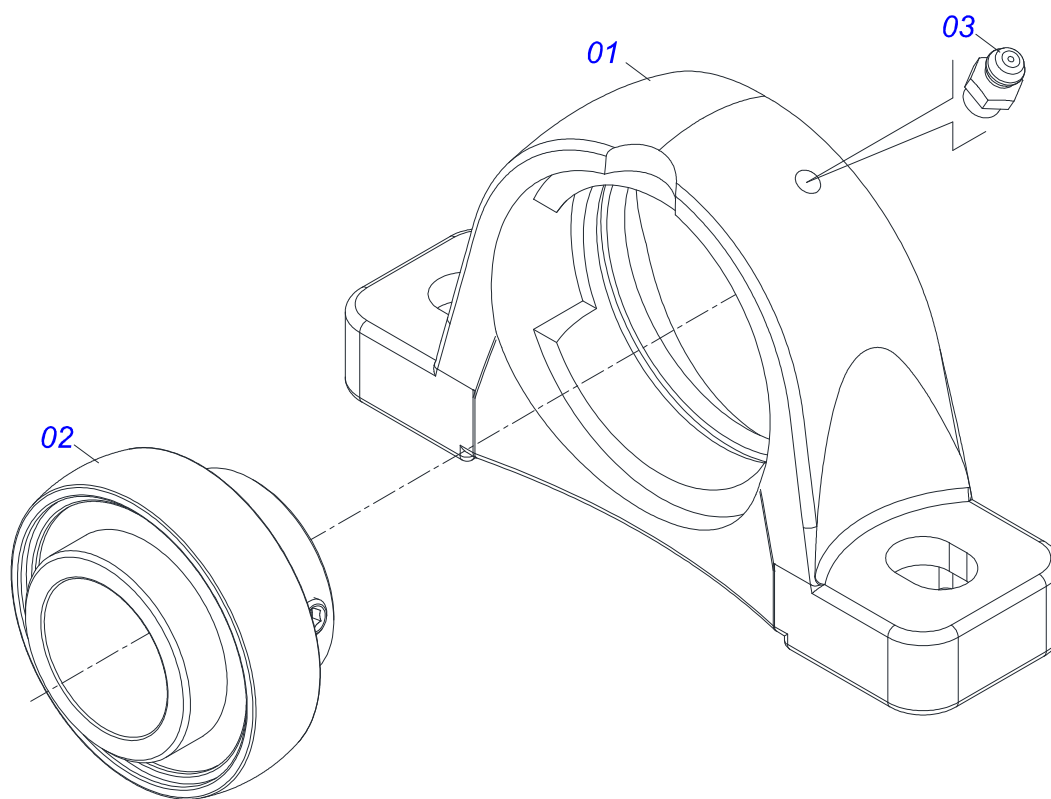

Item	Código	Descrição	Ver Pág.	QT
01	0503010596	CAIXA MANCAL AGRICOLA P-207		01
02	0503010597	ROLAMENTO AUTOCOMPENSADOR RADIAL DE ESFERA		01
03	0503010691	GRAXEIRA 1/4 NF		01