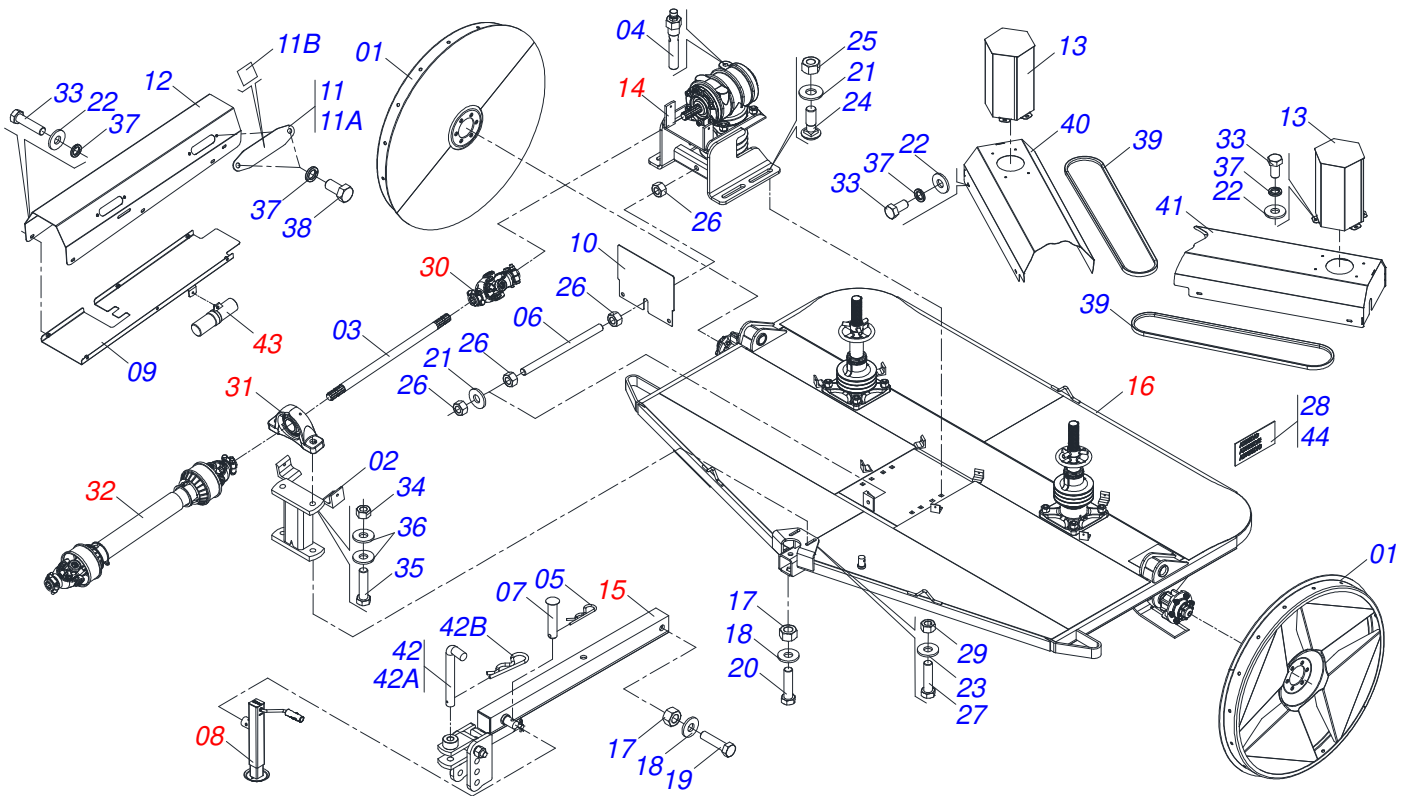

Item	Código	Descrição	Ver Pág.	QT
01	0511061898	RODA COM ANEL 1150		02
02	0501061174	SUPORE MANCAL CARDAN		01
03	0561017688	EIXO TRANSMISSAO		01
04	0501110186	MARCADOR NIVEL OLEO		01
05	0503030168	CUPILHA 3 X 50		01
06	0501013451	CORPO ESTICADOR 282 ZN		01
07	0521010549	EIXO JUNCAO 12,70 X 60		01
08	0503062157	MACACO COMPLETO (1259) ROBUSTEC	2	01
09	0501111187	CAPA INFERIOR PROTECAO EIXO TRANSMISSAO COM REBITE		01
10	0581012545	PROTECAO CORREIA SUPORTE MULTIPLICADOR		01
11	0521052619	PORTA LUBRIFICACAO EIXO TRANSMISSAO COM ADESIVO		02
11A	0581012546	PORTA LUBRIFICACAO EIXO TRANSMISSAO		01
11B	0503034247	ETIQUETA ADESIVA PONTO LUBRIFICACAO		01
12	0501111189	CAPA MAIOR PROTECAO EIXO TRANSMISSAO COM REBITE		01
13	0521067228	CAPA PROTECAO EIXO MANDRIL		02
14	0501052026	MULTIPLICADOR COM SUPORTE CARRETEL 6C 3 1.3/8		01
15	0521052035	SEMI CABEÇALHO COM ENGATE GIRATORIO	5	01
16	0521054513	CHASSI SEMI MONTADO	6	01
17	0503018754	PORCA AUTOFRENANTE 1 - 8 UNC - 2B G8 ALTA		02
18	0511015994	ARRUELA LISA 26 X 50,80 X 4,75 ZN		02
19	0501010392	PARAFUSO 1 UNC X 5 C S G.5 ZN		01
20	0501010372	PARAFUSO 1 UNC X 5.1/2 C S G.5 ZN		01
21	0501010322	ARRUELA LISA 20,50 X 46 X 4,00 ZN		05
22	0501010984	ARRUELA LISA 10,50 X 27 X 3,00		26
23	0501012140	ARRUELA LISA 16,50 X 40 X 4,00 ZN		04
24	0501017305	PARAFUSO 3/4 UNC X 2.1/4 CAPQ G.5 ZN		04
25	0503011075	PORCA SEXTAVADA AUTOTRAVANTE COM NYLON 3/4 UNC ALTA G.5 ZN		04