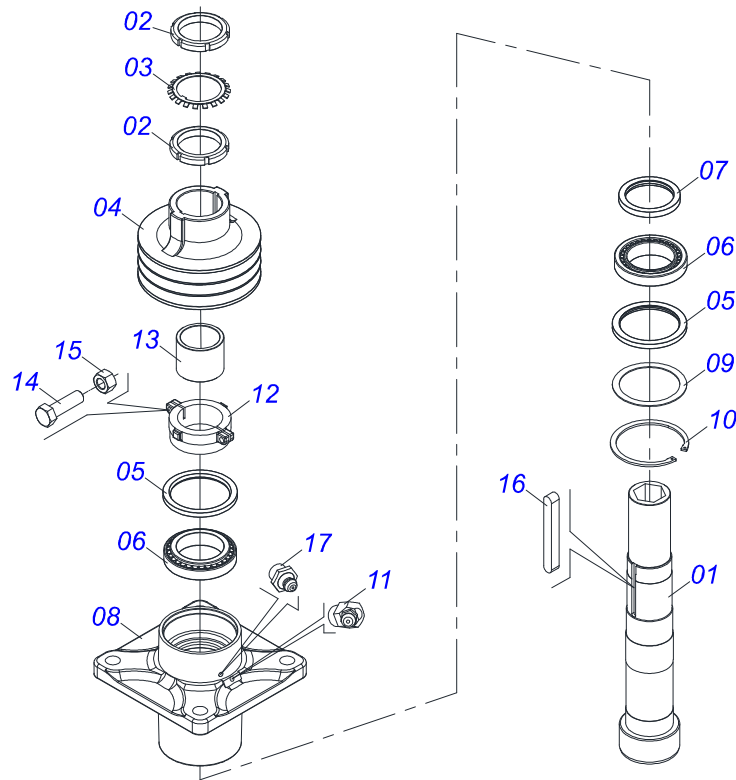

Item	Código	Descrição	Ver Pág.	QT
01	0521068868	CHASSI		01
02	0521052036	RODADO SEM PNEU	7	02
03	0501011301	PORCA CASTELO 1.1/2 UNC 6 FPP SEXTAVADA 2.5/16 ZN		02
04	0503010010	CONTRAPINO 1/4 X 2.1/2		02
05	0503016184	PINO ELASTICO 10 X 70 005437-3		02
06	0501057738	SUPORE ROCADOR	9	02
07	0511046006	MANDRIL BAIXO	10	01
08	0511046007	MANDRIL ALTO COMPLETO	11	01
09	0502012459	MANIPULO		02
10	0502012460	TRAVA MANIPULO		02
11	0501010372	PARAFUSO 1 UNC X 5.1/2 C S G.5 ZN		08
12	0511815994	ARRUELA LISA 26 X 50,80 X 4,75 SA		08
13	0503018754	PORCA AUTOFRENANTE 1 - 8 UNC - 2B G8 ALTA		08
14	0503034004	ETIQUETA IDENTIFICACAO ALUMINIO CIVEMASA 61 X 118		01
15	0503010001	REBITE POP ADESIVA 423 3,2 X 5,5		04
16	0503034354	EMBLEMA RTCOAC2 3400		01
17	0503031427	ETIQUETA ADESIVA ATENCAO TOMADA FORCA ACT		01
18	0503031428	ETIQUETA ADESIVA ATENCAO LER MANUAL		01
19	0503031930	ETIQUETA ADESIVA PERIGO FACAS ROTATIVAS		01
20	0503031931	ETIQUETA ADESIVA LUBRIFICANTE E REAPERTAR GIRO L		01
21	0503032949	ETIQUETA ADESIVA ATENCAO 3 IDIOMAS 540 RPM		01
22	0503034078	ETIQUETA ADESIVA PONTOS PARA ICAMENTO		03
23	0503033238	EMBLEMA LOGO CIVEMASA 110 X 440		01
24	0501219393	CALCO AJUSTE MANIPULO		02

Item	Código	Descrição	Ver Pág.	QT
01	0502040767	CORPO MANDRIL (CUBO BAIXO)		01
02	0503010554	PORCA FIXA		01
03	0503010553	ARRUELA TRAVA MB-16		01
04	0502012463	CARRETEL 3C 210		01
05	0503010095	RETENTOR 01103-B		02
06	0503014559	ROLAMENTO 32017		02
07	0503014560	RETENTOR 01767-BR (REF ARCA 5212-BR)		01
08	0502012461	CORPO MANDRIL		01
09	0551015956	ARRUELA LISA 108,3 X 133 X 1,90		01
10	0503014558	ANEL RETENCAO 502135		01
11	0503010003	GRAXEIRA 1845 3/8		01
12	0502040768	LUVA DE REGULAGEM		01
13	0551015954	ARRUELA 84 X 105 X 6,30		01
14	0503010751	PARAFUSO 3/8 UNC X 1.1/4 CS G.5 ZN		02
15	0503010026	PORCA SEXTAVADA 3/8 UNC G.5 ZN		02
16	0501018488	CHAVETA Q 3/8 X 80		02
17	0503010002	GRAXEIRA 1800		02