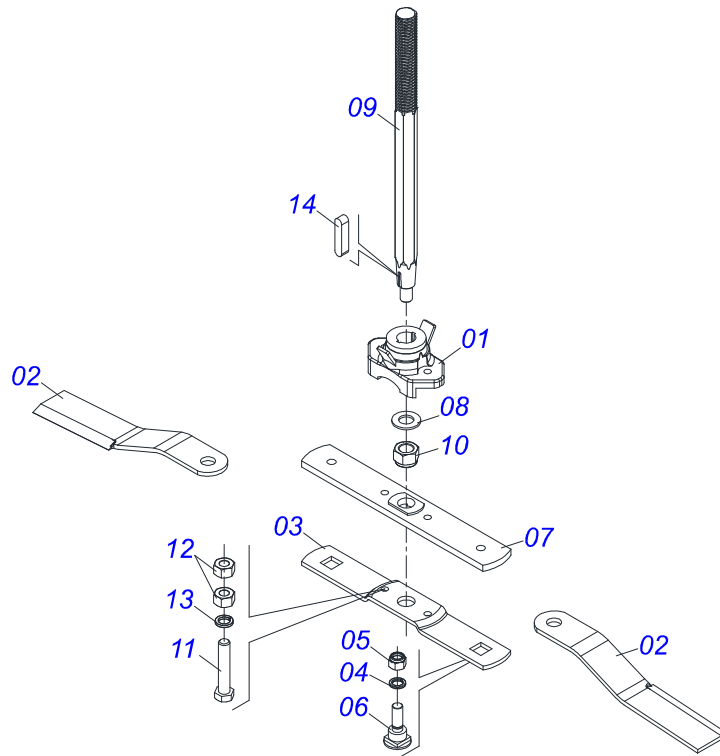

Item	Código	Descrição	Ver Pág.	QT
01	0502012453	FLANGE SUPORTE ROCADOR		01
02	0622400054	ROCADOR DM 622X100X12 CS		02
03	0561017369	SUPORTE INFERIOR ROCADOR 540		01
04	0503011447	ARRUELA PRESSAO 7/8 SA		02
05	0503010812	PORCA SEXTAVADO AUTOTRAVANTE COM NYLON 7/8 UNF ALTA G.5 ZN		02
06	0511019000	PRENDEDOR ROCADORES		02
07	0561017307	BASE SUPERIOR SUPORTE ROCADORES 540		01
08	0501017779	ARRUELA LISA 32 X 60 X 4,75		01
09	0551015952	EIXO DE FIXACAO DO SUPORTE ROCADORES		01
10	0503010817	PORCA SEXTAVADA AUTOTRAVANTE COM NYLON 1.1/4 UNF ALTA G.5 ZN		01
11	0503011328	PARAFUSO 3/4 UNC X 4 CS G.7 ZN		02
12	0503010014	PORCA SEXTAVADA 3/4 UNC (PESADA) G.5 ZN		04
13	0503011442	ARRUELA PRESSAO 3/4 SA		02
14	0501010536	CHAVETA QUADRADO 9,52 X 45		02