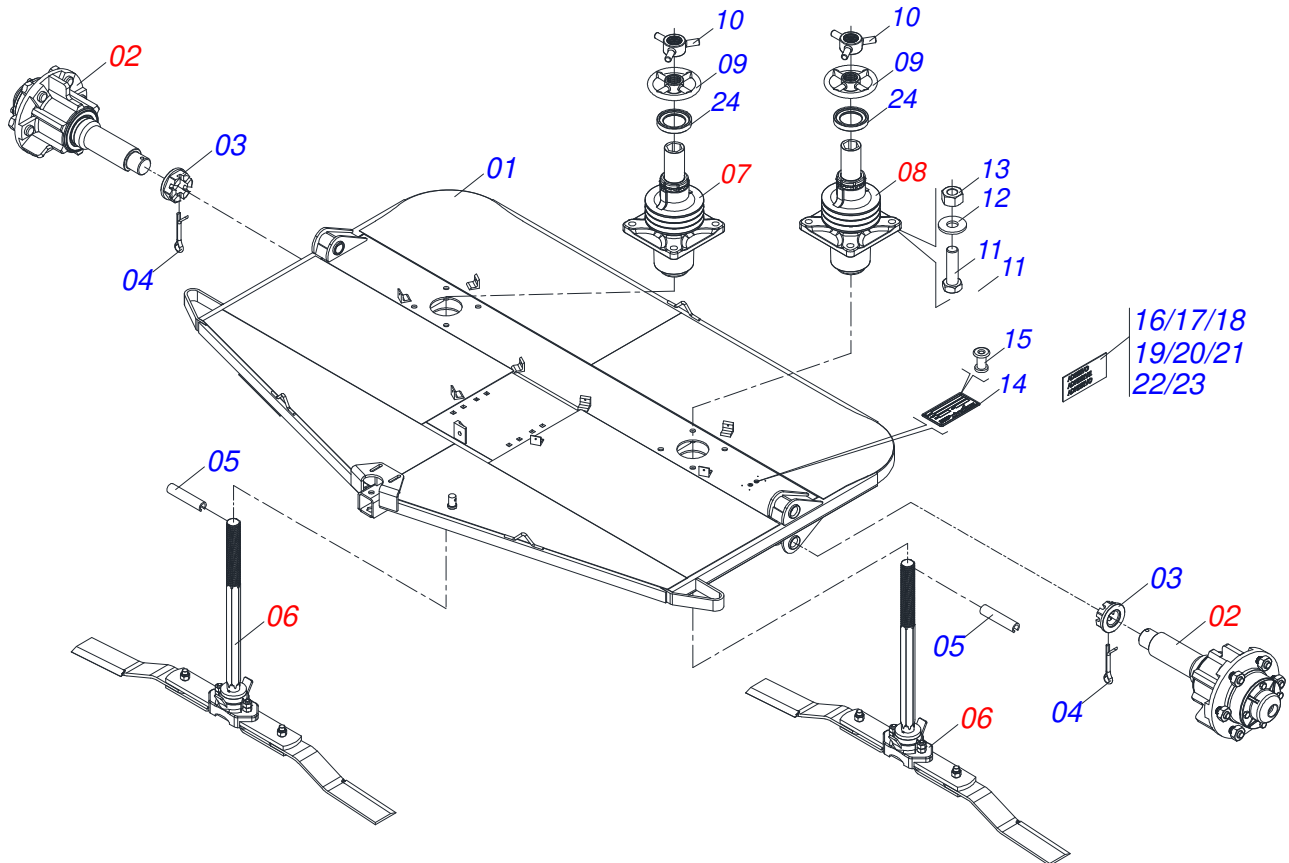

Item	Código	Descrição	Ver Pág.	QT
01	0502011152	TAMPA MENOR		01
02	0503030084	PRISIONEIRO 1/2 UNC X 1/2 UNF X 50 ZN		06
03	0503011440	ARRUELA PRESSAO 1/2 SA		06
04	0503010028	PORCA SEXTAVADO 1/2 UNF G.5 ZN		06
05	0503011171	RETENTOR 00912-BRG 1G119023		01
06	0503010006	ROLAMENTO 32210 IMPORTADO		03
07	0503030783	JUNTA VEDACAO 180 X 136 X 0,2		05
08	0503050063	EIXO SUPERIOT MLE GLAH 1.3/8		01
09	0501010649	PASTILHA CATRACA		03
10	0503030051	MOLA COMPRIDA 4,6 X 25 X 0,5		06
11	0503060210	CONJUNTO COROA 25Z/PINHAO 13Z MLE EG-2142		01
11A	0503050074	COROA COM 25Z MLE GLH		01
11B	0503061048	PINHAO CONICO 13Z		01
12	0503010217	ANEL RETENTOR PARA EIXO 501040		01
13	0503010037	ROLAMENTO 30207		01
14	0503030785	JUNTA VEDACAO 200 X 151 X 0,2		03
15	0503010286	ANEL O RING 2-355 N 3006-9B		01
16	0503010396	ANEL RETENTOR PARA EIXO 501060		01
17	0503011190	ANEL RETENTOR PARA FURO 502090		02
18	0503017877	PINO GUIA 12 X 40 DIN 7979		02
19	0503010562	PARAFUSO 1/2 UNC X 1 C C S I 12.9		08
20	0503031604	BUJAO 1/2 BSP X 17		01
21	0521018064	ARRUELA LISA 50,20 X88,80 X 1,50 ZN		01
22	0503011047	RETENTOR 5089 BRG (REPASY)		01
23	0511010142	ANEL TRAVA 50 X 9,30 RO2 1500		01
24	0502010984	CAIXA MULTIPLICADOR VELOCIDADE ESQUERDO		01
25	0502011393	CAIXA INFERIOR		01

Item	Código	Descrição	Ver Pág.	QT
01	0521010639	EIXO JUNCAO 20,30/20,20 X 90		01
02	0521010681	CORPO LUVA ENGATE TRATOR		01
03	0521065106	U ENGATE TRATOR		01
04	0521068289	ENGATE GIRATORIO ROAT3		01
05	0521068296	SEMI CABEÇALHO ROAT3		01
06	0501010060	PARAFUSO 1 UNC X 6.1/2 C S G.5		01
07	0503010012	ARRUELA PRESSAO 1 ZN 1K01602		01
08	0501010059	PORCA SEXTAVADA 1 UNC (PESADA) G.5 ZN		01
09	0503010571	CONTRAPINO 1/4 X 1.1/2		01