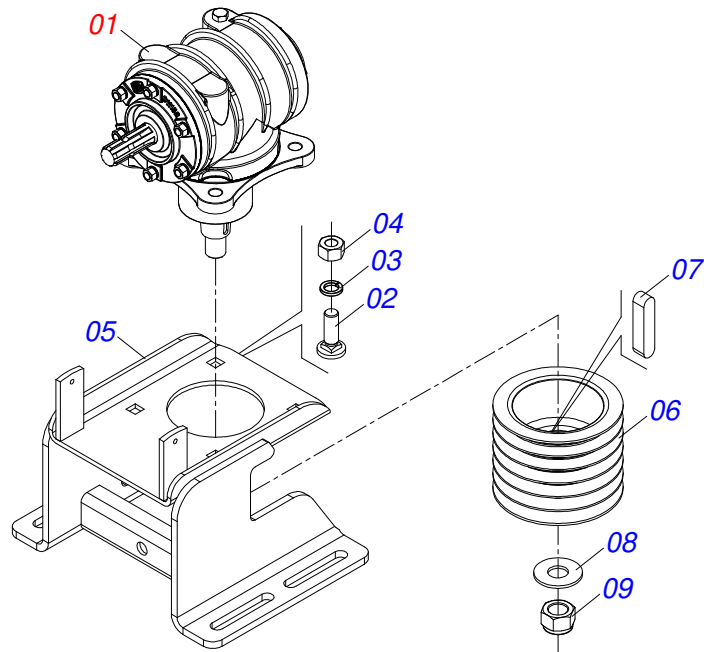

Item	Código	Descrição	Ver Pág.	QT
01	0501046851	MULTIPLICADOR VELOCIDADE MLE 1.3/8	4	01
02	0511018358	PARAFUSO 3/4 UNC X 2.1/4 C A 7MM ZN		04
03	0503011442	ARRUELA PRESSAO 3/4 SA		04
04	0503010014	PORCA SEXTAVADA 3/4 UNC (PESADA) G.5 ZN		04
05	0501068587	SUPORTE DO MULTIPLICADOR		01
06	0502011378	CARRETEL 6C 190 X 49,63/49,65 RO2 3100		01
07	0501010536	CHAVETA QUADRADO 9,52 X 45		02
08	0561015762	ARRUELA LISA 32 X 75 X 4,75		01
09	0503010817	PORCA SEXTAVADA AUTOTRAVANTE COM NYLON 1.1/4 UNF ALTA G.5 ZN		01