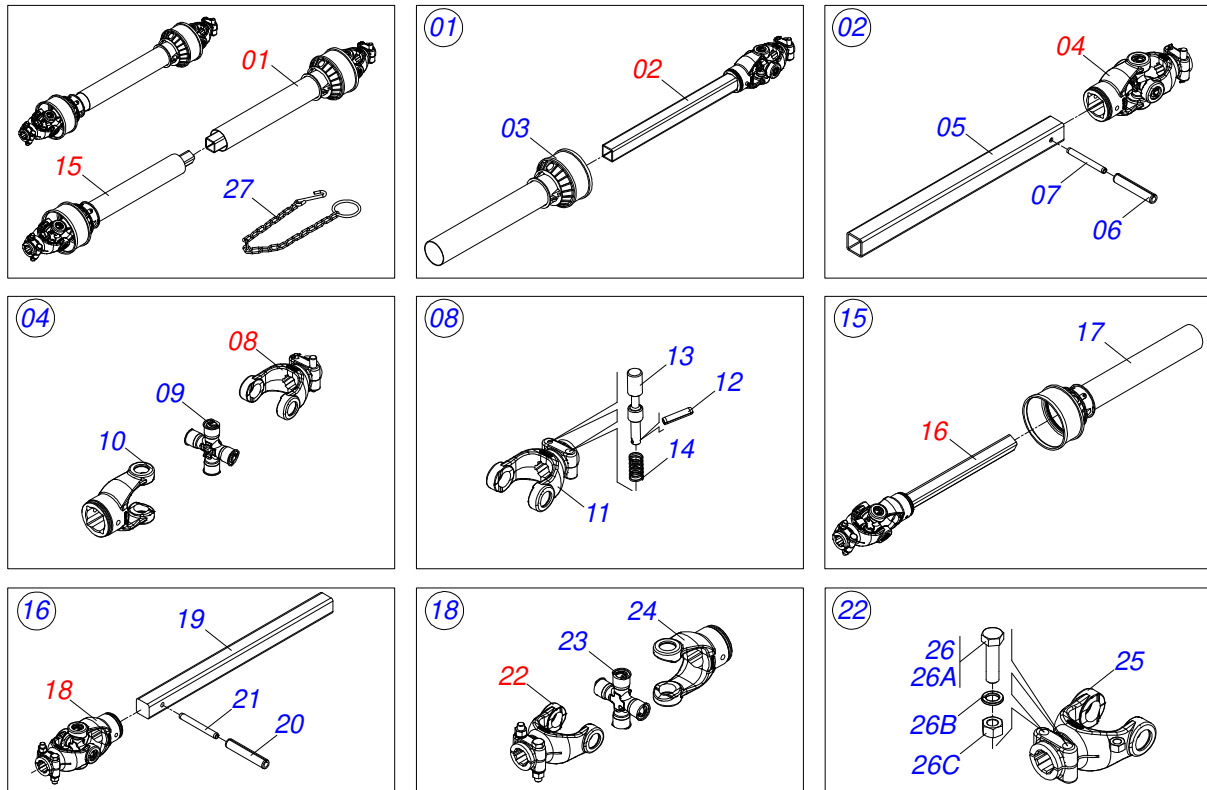

Item	Código	Descrição	Ver Pág.	QT
01	0501051705	JUNTA UNIVERSAL COM LUVA PROTECAO CC5002/3FP		01
02	0501051707	JUNTA UNIVERSAL T1-60/T2-60 COM LUVA 600		01
03	0503012084	PROTEÇÃO PLASTICA PARA JUNTA LUVA CCP5002/3F		01
04	0501051708	JUNTA UNIVERSAL T1-60/T2-60 CC 505551C		01
05	0511010332	LUVA Q. 45,2/45,3 X Q.37,2/37,4X600		01
06	0503010843	PINO ELASTICO 701226 10 X 85		01
07	0503011878	PINO ELASTICO 701173 6 X 85		01
08	0501050334	TERMINAL 1-60 COM ENGATE RAPIDO CC50		01
09	0503010837	CRUZETA CARDAN CC-55		01
10	0502011422	TERMINAL 2-60 COM CANAL CC51C		01
11	0502010568	TERMINAL 1-60 ENT 1.3/8 CC-50		01
12	0503010838	PINO ELASTICO 701060 3 X 20		02
13	0503037375	PINO ENGATE RAPIDO AEMCO CC31A		02
14	0503030518	MOLA COMPRIDA 13 X 25 X 1,2		02
15	0501051706	JUNTA UNIVERSAL COM EIXO PROTECAO		01
16	0501051709	JUNTA UNIVERSAL T3-60/T6-60 COM EIXO 600		01
17	0503012085	PROTECAO PLASTICO PARA JUNTA EIXO CCP5002/3M		01
18	0501051710	JUNTA UNIVERSAL T3-60/T6-60 AEMCO CC565552		01
19	0511010326	EIXO Q 36,51 X 600		01
20	0503011069	PINO ELASTICO 701223 10 X 70		01
21	0503011805	PINO ELASTICO 701170 6 X 70		01
22	0501052516	TERMINAL T6-60 C/PARAFUSO		01
23	0503010837	CRUZETA CARDAN CC-55		01
24	0502011424	TERMINAL 3-60 COM CANAL CC52C		01
25	0502010830	TERMINAL 6-60 ENT 1.3/8 CC56		01
26	0501047756	CONJUNTO PEÇAS IMPLEMENTO 1/2 UNC X 3		02
26a	0503010479	PARAFUSO 1/2 UNCX3 CS G.5 ZN		01
26b	0503010019	ARRUELA PRESSAO 1/2		01
26c	0503010060	PORCA SEXTAVADA 1/2 UNC G.5		01