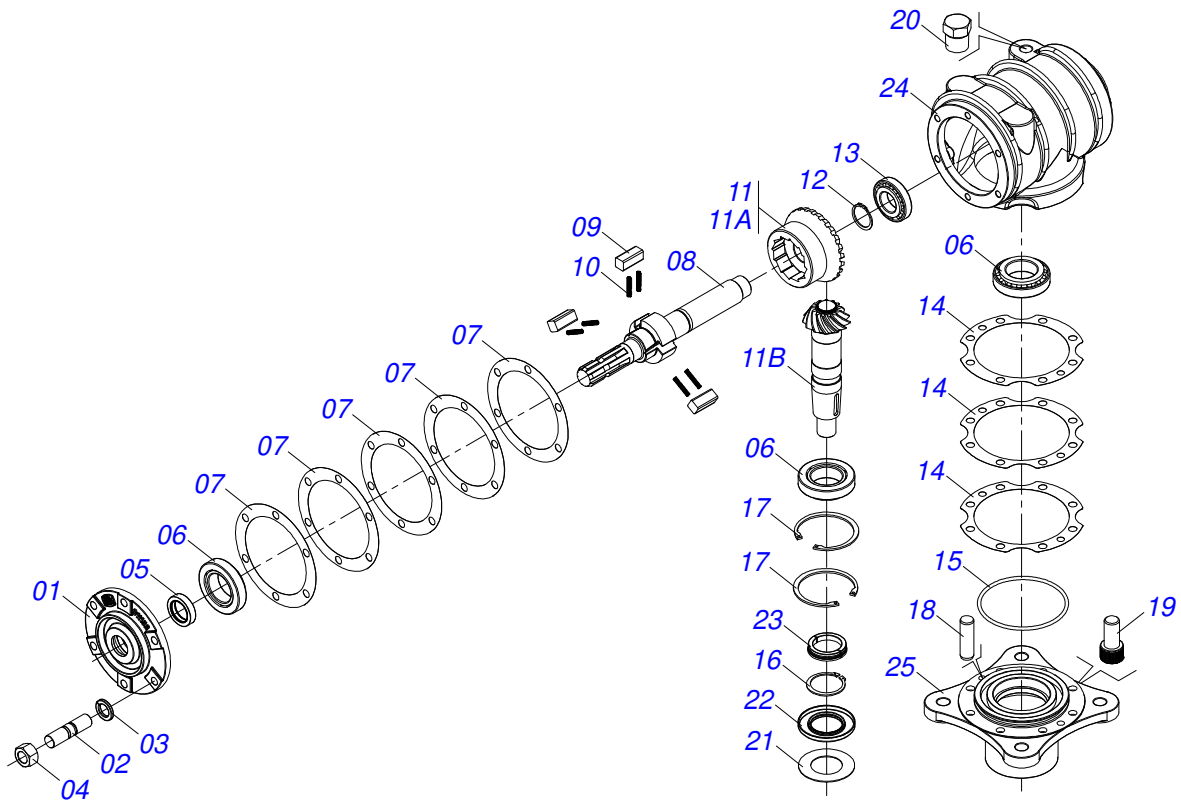

Item	Código	Descrição	Ver Pág.	QT
01	0502011152	TAMPA MENOR		01
02	0503030084	PRISIONEIRO 1/2 UNC X 1/2 UNF X 50 ZN		06
03	0503011440	ARRUELA PRESSAO 1/2 SA		06
04	0503010028	PORCA SEXTAVADO 1/2 UNF G.5 ZN		06
05	0503011171	RETENTOR 00912-BRG 1G119023		01
06	0503010006	ROLAMENTO 32210 IMPORTADO		03
07	0503030783	JUNTA VEDACAO 180 X 136 X 0,2		05
08	0503050063	EIXO SUPERIOT MLE GLAH 1.3/8		01
09	0501010649	PASTILHA CATRACA		03
10	0503030051	MOLA COMPRIDA 4,6 X 25 X 0,5		06
11	0503060210	CONJUNTO COROA 25Z/PINHAO 13Z MLE EG-2142		01
11A	0503050074	COROA COM 25Z MLE GLH		01
11B	0503061048	PINHAO CONICO 13Z		01
12	0503010217	ANEL RETENTOR PARA EIXO 501040		01
13	0503010037	ROLAMENTO 30207		01
14	0503030785	JUNTA VEDACAO 200 X 151 X 0,2		03
15	0503010286	ANEL O RING 2-355 N 3006-9B		01
16	0503010396	ANEL RETENTOR PARA EIXO 501060		01
17	0503011190	ANEL RETENTOR PARA FURO 502090		02
18	0503017877	PINO GUIA 12 X 40 DIN 7979		02
19	0503010562	PARAFUSO 1/2 UNC X 1 C C S I 12.9		08
20	0503031604	BUJAO 1/2 BSP X 17		01
21	0521018064	ARRUELA LISA 50,20 X88,80 X 1,50 ZN		01
22	0503011047	RETENTOR 5089 BRG (REPASY)		01
23	0511010142	ANEL TRAVA 50 X 9,30 RO2 1500		01
24	0502010984	CAIXA MULTIPLICADOR VELOCIDADE ESQUERDO		01
25	0502011393	CAIXA INFERIOR		01