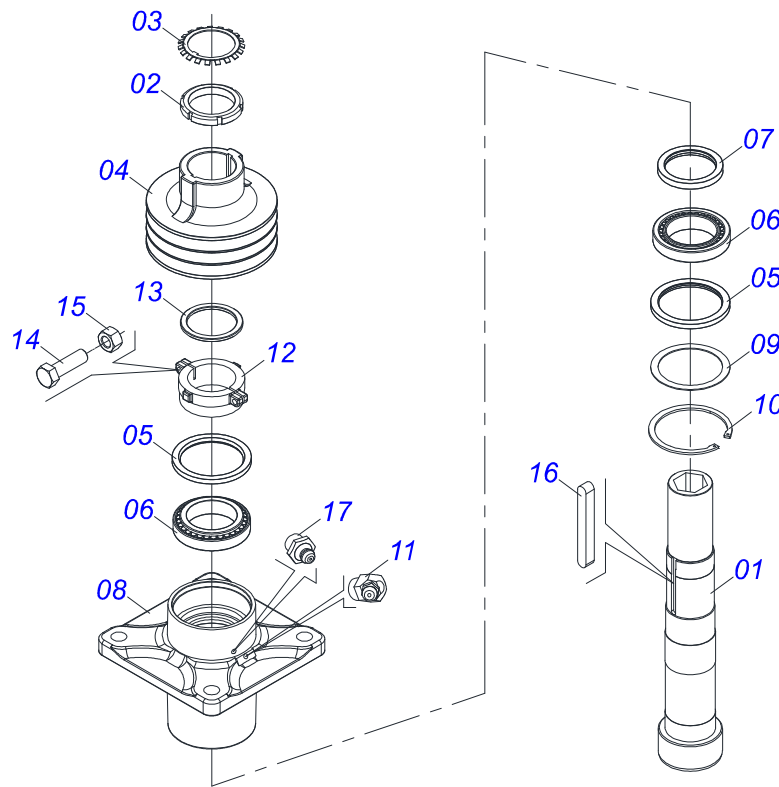

Item	Código	Descrição	Ver Pág.	QT
01	0502040767	CORPO MANDRIL (CUBO BAIXO)		01
02	0503010554	PORCA FIXA		01
03	0503010553	ARRUELA TRAVA MB-16		01
04	0502012463	CARRETEL 3C 210		01
05	0503010095	RETENTOR 01103-B		02
06	0503014559	ROLAMENTO 32017		02
07	0503014560	RETENTOR 01767-BR (REF ARCA 5212-BR)		01
08	0502012461	CORPO MANDRIL		01
09	0551015956	ARRUELA LISA 108,3 X 133 X 1,90		01
10	0503014558	ANEL RETENCAO 502135		01
11	0503010003	GRAXEIRA 1845 3/8		01
12	0502040768	LUVA DE REGULAGEM		01
13	0551015954	ARRUELA 84 X 105 X 6,30		01
14	0503010751	PARAFUSO 3/8 UNC X 1.1/4 CS G.5 ZN		02
15	0503010026	PORCA SEXTAVADA 3/8 UNC G.5 ZN		02
16	0501018488	CHAVETA Q 3/8 X 80		02
17	0503010002	GRAXEIRA 1800		02