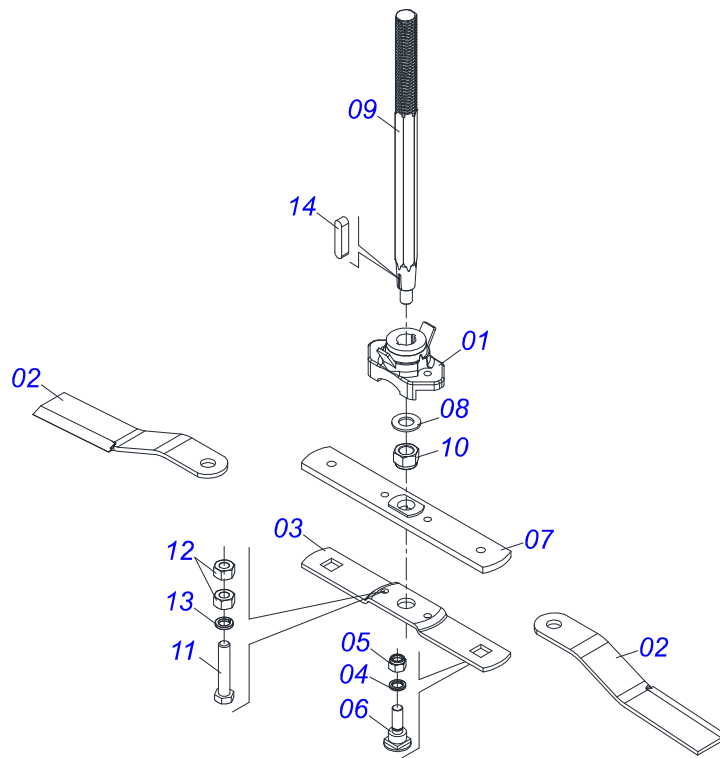

Item	Código	Descrição	Ver Pág.	QT
01	0502040767	CORPO MANDRIL (CUBO BAIXO)		01
02	0503010554	PORCA FIXA		01
03	0503010553	ARRUELA TRAVA MB-16		01
04	0502012463	CARRETEL 3C 210		01
05	0503010095	RETENTOR 01103-B		02
06	0503014559	ROLAMENTO 32017		02
07	0503014560	RETENTOR 01767-BR (REF ARCA 5212-BR)		01
08	0502012461	CORPO MANDRIL		01
09	0551015956	ARRUELA LISA 108,3 X 133 X 1,90		01
10	0503014558	ANEL RETENCAO 502135		01
11	0503010003	GRAXEIRA 1845 3/8		01
12	0502040768	LUVA DE REGULAGEM		01
13	0551015954	ARRUELA 84 X 105 X 6,30		01
14	0503010751	PARAFUSO 3/8 UNC X 1.1/4 CS G.5 ZN		02
15	0503010026	PORCA SEXTAVADA 3/8 UNC G.5 ZN		02
16	0501018488	CHAVETA Q 3/8 X 80		02
17	0503010002	GRAXEIRA 1800		02

Item	Código	Descrição	Ver Pág.	QT
01	0502040766	CORPO EIXO MANDRIL (CUBO ALTO)	01	01
02	0503010554	PORCA FIXA	02	02
03	0503010553	ARRUELA TRAVA MB-16	01	01
04	0502012463	CARRETEL 3C 210	01	01
05	0503010095	RETENTOR 01103-B	02	02
06	0503014559	ROLAMENTO 32017	02	02
07	0503014560	RETENTOR 01767-BR (REF ARCA 5212-BR)	01	01
08	0502012461	CORPO MANDRIL	01	01
09	0551015956	ARRUELA LISA 108,3 X 133 X 1,90	01	01
10	0503014558	ANEL RETENCAO 502135	01	01
11	0503010003	GRAXEIRA 1845 3/8	01	01
12	0502040768	LUVA DE REGULAGEM	01	01
13	0551015955	LUVA 84 X 105 X 82,6	01	01
14	0503010751	PARAFUSO 3/8 UNC X 1.1/4 CS G.5 ZN	02	02
15	0503010026	PORCA SEXTAVADA 3/8 UNC G.5 ZN	02	02
16	0501018488	CHAVETA Q 3/8 X 80	02	02
17	0503010002	GRAXEIRA 1800	01	01