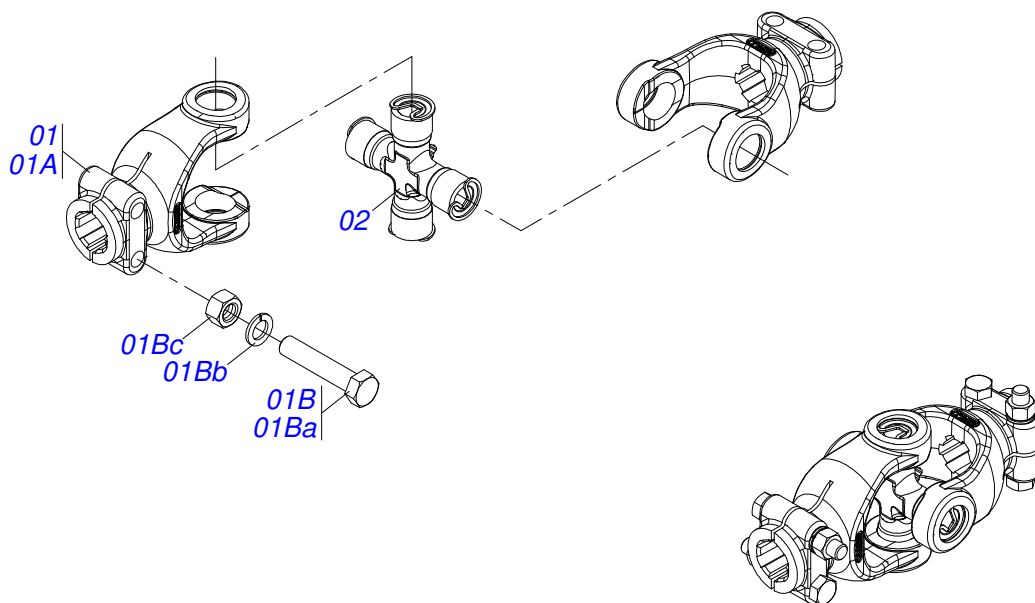

Item	Código	Descrição	Ver Pág.	QT
01	0501052516	TERMINAL T6-60 C/PARAFUSO		02
01A	0502010830	TERMINAL 6-60 ENT 1.3/8 CC56		02
01B	0501047756	CONJUNTO PEÇAS IMPLEMENTO 1/2 UNC X 3		02
01Ba	0503010479	PARAFUSO 1/2 UNCX3 CS G.5 ZN		02
01Bb	0503010019	ARRUELA PRESSAO 1/2		02
01Bc	0503010060	PORCA SEXTAVADA 1/2 UNC G.5		02
02	0503010837	CRUZETA CARDAN CC-55		01