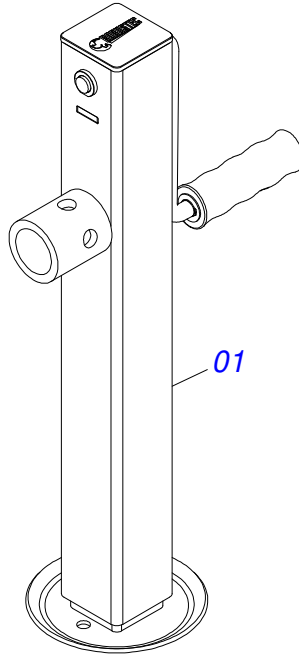

Item	Código	Descrição	Ver Pág.	QT
01	0502040767	CORPO MANDRIL (CUBO BAIXO)		01
02	0503010554	PORCA FIXA		01
03	0503010553	ARRUELA TRAVA MB-16		01
04	0502012463	CARRETEL 3C 210		01
05	0503010095	RETENTOR 01103-B		02
06	0503014559	ROLAMENTO 32017		02
07	0503014560	RETENTOR 01767-BR (REF ARCA 5212-BR)		01
08	0502012461	CORPO MANDRIL		01
09	0551015956	ARRUELA LISA 108,3 X 133 X 1,90		01
10	0503014558	ANEL RETENCAO 502135		01
11	0503010003	GRAXEIRA 1845 3/8		01
12	0502040768	LUVA DE REGULAGEM		01
13	0551015954	ARRUELA 84 X 105 X 6,30		01
14	0503010751	PARAFUSO 3/8 UNC X 1.1/4 CS G.5 ZN		02
15	0503010026	PORCA SEXTAVADA 3/8 UNC G.5 ZN		02
16	0501018488	CHAVETA Q 3/8 X 80		02
17	0503010002	GRAXEIRA 1800		02

Item	Código	Descrição	Ver Pág.	QT
01	0502040766	CORPO EIXO MANDRIL (CUBO ALTO)	01	01
02	0503010554	PORCA FIXA	02	02
03	0503010553	ARRUELA TRAVA MB-16	01	01
04	0502012463	CARRETEL 3C 210	01	01
05	0503010095	RETENTOR 01103-B	02	02
06	0503014559	ROLAMENTO 32017	02	02
07	0503014560	RETENTOR 01767-BR (REF ARCA 5212-BR)	01	01
08	0502012461	CORPO MANDRIL	01	01
09	0551015956	ARRUELA LISA 108,3 X 133 X 1,90	01	01
10	0503014558	ANEL RETENCAO 502135	01	01
11	0503010003	GRAXEIRA 1845 3/8	01	01
12	0502040768	LUVA DE REGULAGEM	01	01
13	0551015955	LUVA 84 X 105 X 82,6	01	01
14	0503010751	PARAFUSO 3/8 UNC X 1.1/4 CS G.5 ZN	02	02
15	0503010026	PORCA SEXTAVADA 3/8 UNC G.5 ZN	02	02
16	0501018488	CHAVETA Q 3/8 X 80	02	02
17	0503010002	GRAXEIRA 1800	01	01

Item	Código	Descrição	Ver Pág.	QT
01	0511068803	SEMI CABECALHO		01
02	0501069166	ENGATE TRATOR		01
03	0521010681	CORPO LUVA ENGATE TRATOR		01
04	0521010639	EIXO JUNCAO 20,30/20,20 X 90		01
05	0503010571	CONTRAPINO 1/4 X 1.1/2		01