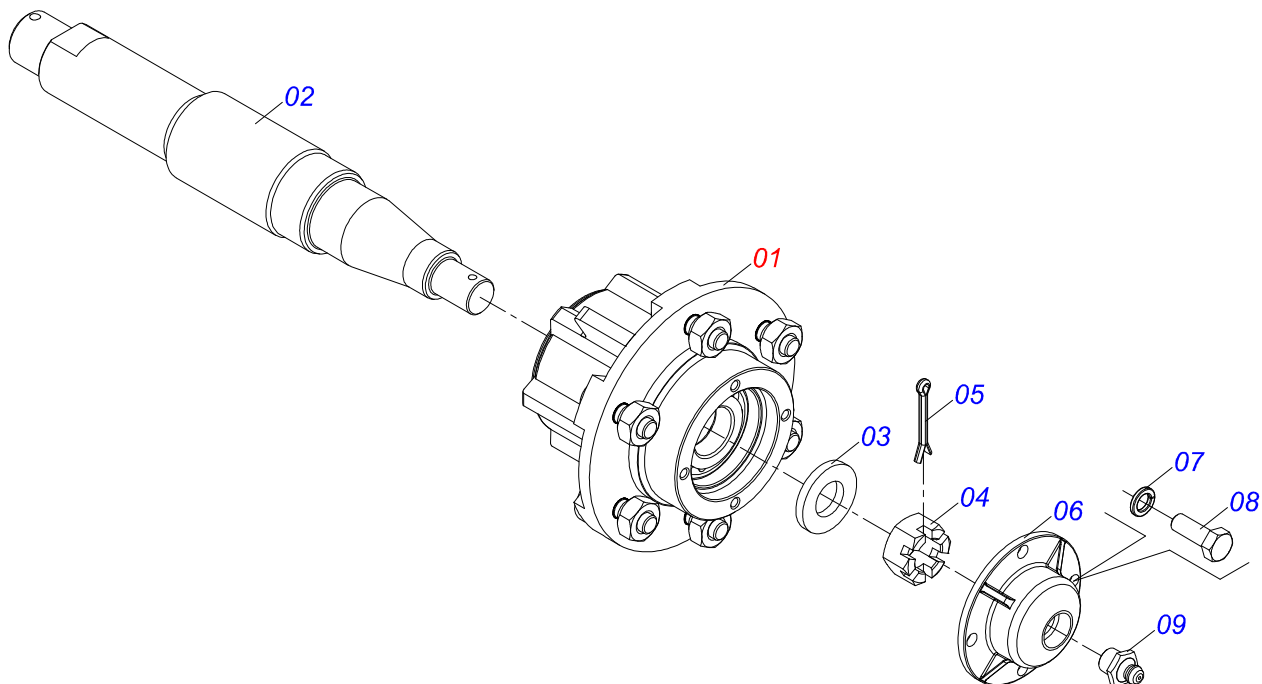

Item	Código	Descrição	Ver Pág.	QT
01	0501051142	CAIXA RODADO COM ROLAMENTO	4	01
02	0521010821	EIXO 63,50 X 420		01
03	0501016545	ARRUELA LISA 26 X 50 X 6,30		01
04	0503030009	PORCA CASTELO 1 UNS 14 FPP X 22		01
05	0503010018	CONTRAPINO 5/32 X 1.1/2		01
06	0502020591	TAMPA PROTETORA		01
07	0503011444	ARRUELA PRESSAO 5/16		04
08	0503010358	PARAFUSO 5/16 UNC X 7/8 C S G.5		04
09	0503010002	GRAXEIRA 1800		01