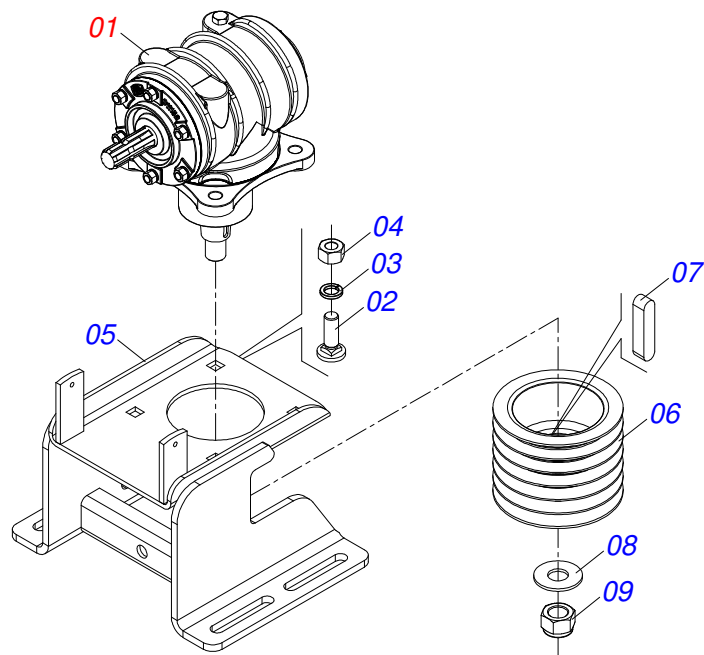

Item	Código	Descrição	Ver Pág.	QT
01	0501046851	MULTIPLICADOR VELOCIDADE MLE 1.3/8	12	01
02	0511018358	PARAFUSO 3/4 UNC X 2.1/4 C A 7MM ZN		04
03	0503011442	ARRUELA PRESSAO 3/4 SA		04
04	0503010014	PORCA SEXTAVADA 3/4 UNC (PESADA) G.5 ZN		04
05	0501068587	SUPORTE DO MULTIPLICADOR		01
06	0502011378	CARRETEL 6C 190 X 49,63/49,65 RO2 3100		01
07	0501010536	CHAVETA QUADRADO 9,52 X 45		02
08	0561015762	ARRUELA LISA 32 X 75 X 4,75		01
09	0503010817	PORCA SEXTAVADA AUTOTRAVANTE COM NYLON 1.1/4 UNF ALTA G.5 ZN		01