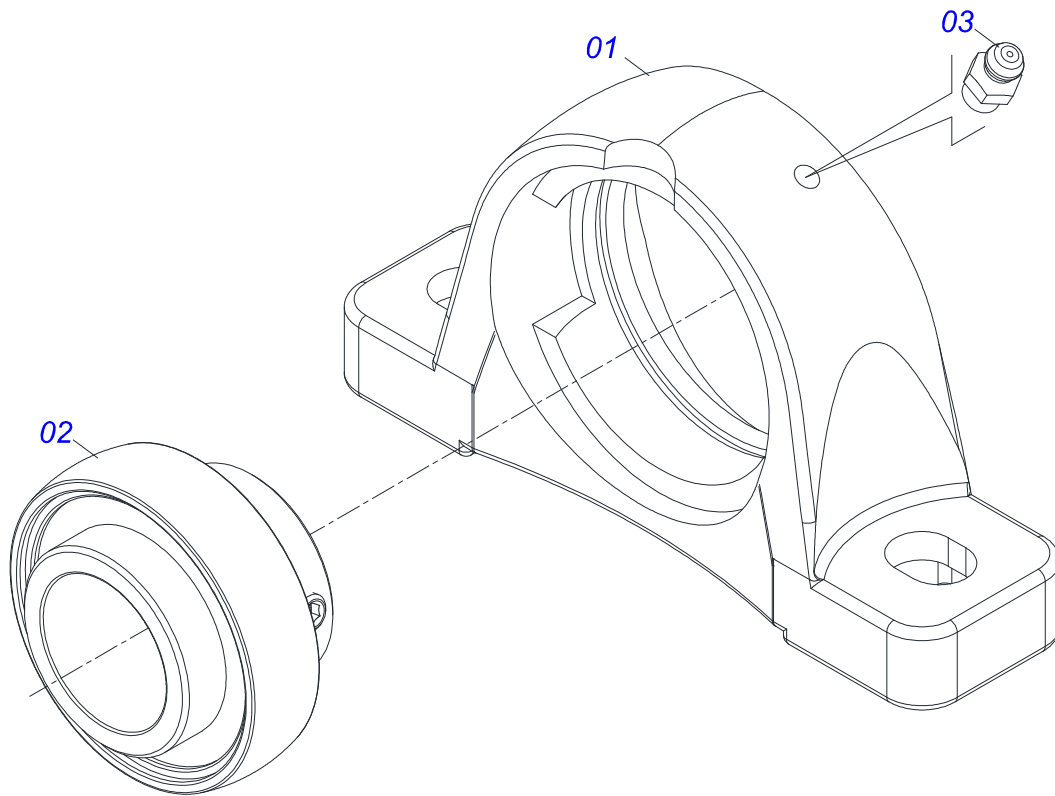

Item	Código	Descrição	Ver Pág.	QT
01	0503010596	CAIXA MANCAL AGRICOLA P-207		01
02	0503010597	ROLAMENTO AUTOCOMPENSADOR RADIAL DE ESFERA		01
03	0503010691	GRAXEIRA 1/4 NF		01