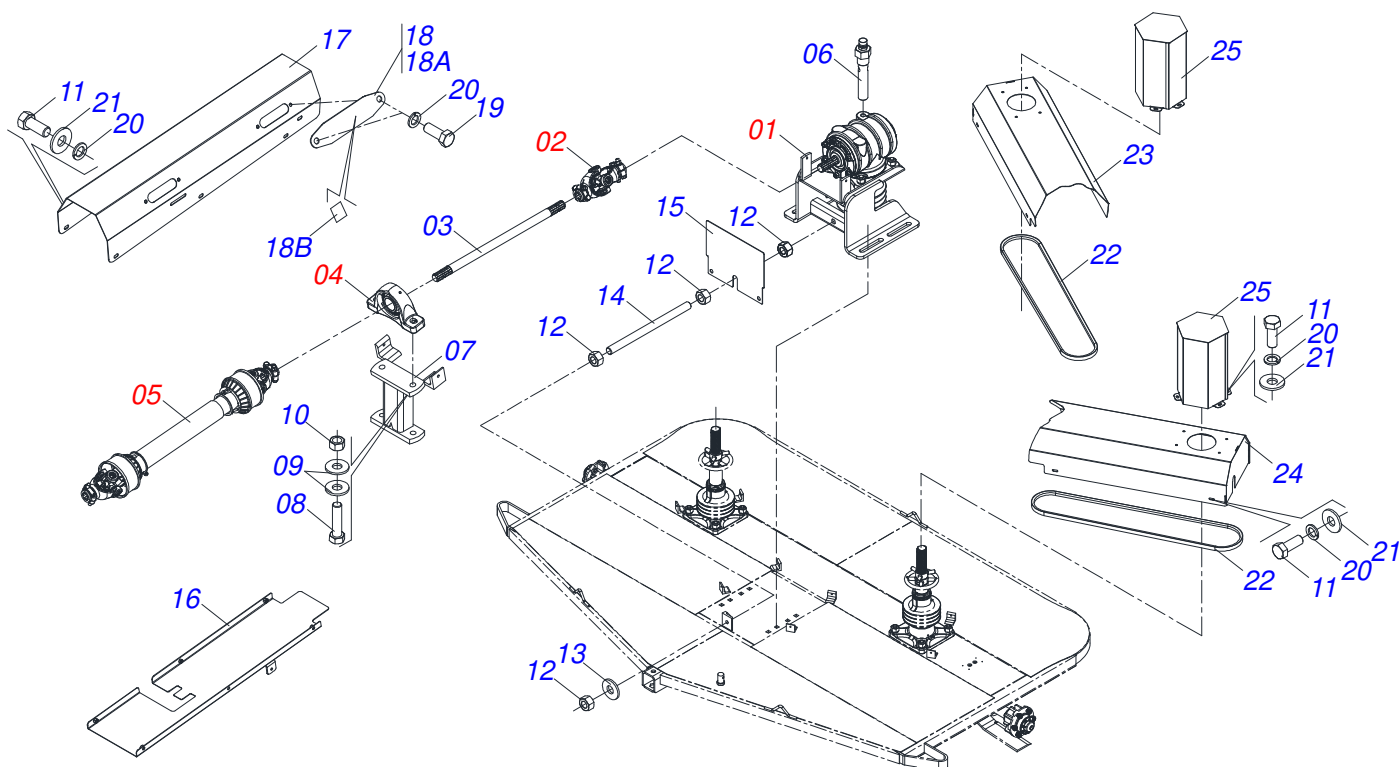

Item	Código	Descrição	Ver Pág.	QT
01	0501052026	MULTIPLICADOR COM SUPORTE CARRETEL 6C 1.3/8	11	01
02	0501044065	JUNTA UNIVERSAL T6-60/T6-60 CC565556	13	01
03	0511011543	EIXO TRANSMISSAO		01
04	0501044307	MANCAL AGRICOLA P RASEY 35/NP-35 COMPLETO	14	01
05	0501047952	CARDAN 60X 600 T1/T6 C/P CC5002/3P	15	01
06	0501110186	MARCADOR NIVEL OLEO		01
07	0501061174	SUPORTE MANCAL CARDAN		01
08	0503010734	PARAFUSO 1/2 UNC X 2.1/2 C S G.2 ZN		02
09	0511017302	ARRUELA LISA 13,50 X 32,50 X 3,0 ZN		04
10	0503010589	PORCA SEXTAVADA AUTOTRAVANTE COM NYLON 1/2 UNC ALTA G.5 ZN		02
11	0503010237	PARAFUSO 3/8 UNC X 1 C S G.5		26
12	0503010014	PORCA SEXTAVADA 3/4 UNC (PESADA) G.5 ZN		04
13	0501010322	ARRUELA LISA 20,50 X 46 X 4,00 ZN		01
14	0501013451	CORPO ESTICADOR 282 ZN		01
15	0581012545	PROTECAO CORREIA SUPORTE MULTIPLICADOR		01
16	0501111188	CAPA INFERIOR PROTECAO EIXO TRANSMISSAO COM REBITE		01
17	0501111183	CAPA MAIOR PROTECAO EIXO TRANSMISSAO		01
18	0521052619	PORTA LUBRIFICAÇÃO EIXO TRANSMISSÃO COM ADESIVO		02
18A	0581012546	PORTA LUBRIFICACAO EIXO TRANSMISSAO		02
18B	0503034247	ETIQUETA ADESIVA PONTO LUBRIFICACAO		02
19	0503010256	PARAFUSO 3/8 UNC X 3/4 C S G.2 ZN		04
20	0503010025	ARRUELA PRESSAO 3/8		30
21	0501010984	ARRUELA LISA 10,50 X 27 X 3,00		26
22	0503010924	CORREIA C-96		06
23	0501111184	CAPA PROTECAO DIREITO CORREIAS COM REBITE		01
24	0501111185	CAPA PROTECAO ESQUERDO CORREIAS COM REBITE		01
25	0521067228	CAPA PROTECAO EIXO MANDRIL		02