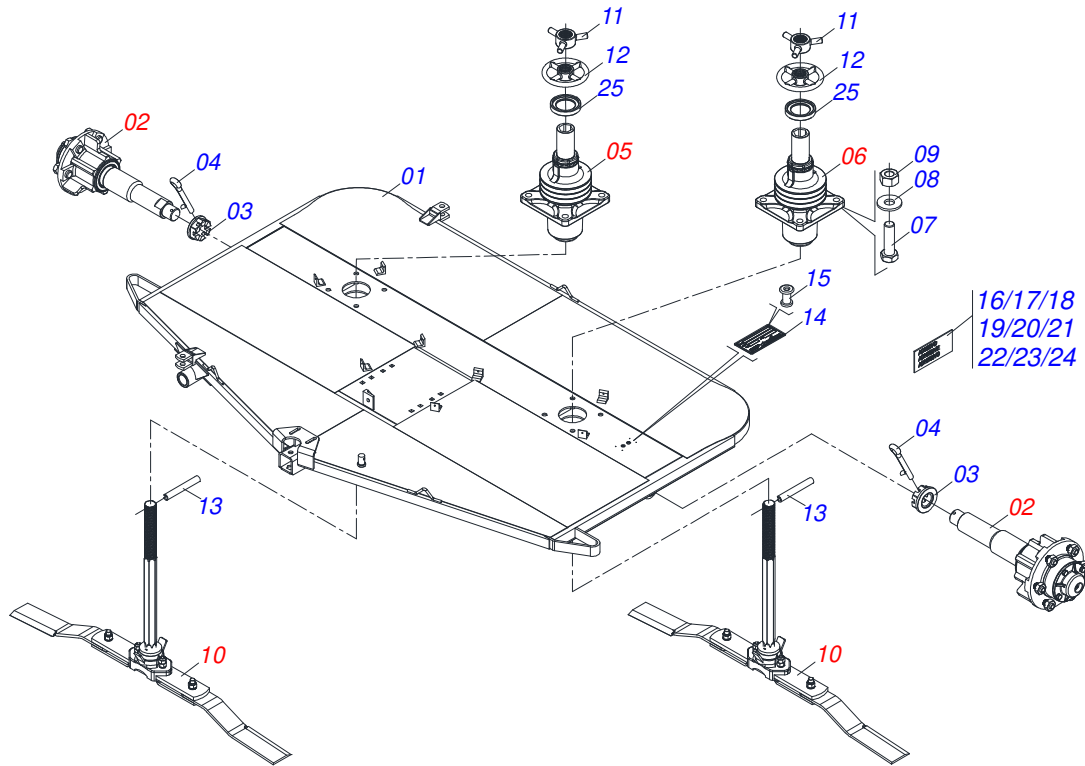

INDICE

0909095426	CHASSI COMPLETO	1
0521050709	CHASSI SEMI MONTADO	2
0501051634	RODADO SEM PNEU	3
0501051142	CAIXA RODADO COM ROLAMENTO	4
0511046006	MANDRIL BAIXO	5
0511046007	MANDRIL ALTO COMPLETO	6
0501057738	SUPORTE ROCADOR	7
0501057735	SEMI CABEÇALHO COM ENGATE	8
0503062157	MACACO COMPLETO (1259) ROBUSTEC	9
0909093998	CONJUNTO TRANSMISSÃO COMPLETO	10
0501052026	MULTIPLICADOR COM SUPORTE CARRETEL 6C 1.3/8	11
0501046851	MULTIPLICADOR VELOCIDADE MLE 1.3/8	12
0501044065	JUNTA UNIVERSAL T6-60/T6-60 CC565556	13
0501044307	MANCAL AGRICOLA P RASEY 35/NP-35 COMPLETO	14
0501047952	CARDAN 60X 600 T1/T6 C/P CC5002/3P	15

Item	Código	Descrição	Ver Pág.	QT
01	0521050709	CHASSI SEMI MONTADO	2	01
02	0511061898	RODA COM ANEL 1150		02
03	0501057735	SEMI CABEÇALHO COM ENGATE	8	01
04	0503062157	MACACO COMPLETO (1259) ROBUSTEC	9	01
05	0521010549	EIXO JUNCAO 12,70 X 60		01
06	0503030168	CUPILHA 3 X 50		01
07	0521010453	EIXO JUNCAO		01
08	0503031035	CUPILHA 6 X 88		01
09	0501010392	PARAFUSO 1 UNC X 5 C S G.5 ZN		01
10	0511015994	ARRUELA LISA 26 X 50,80 X 4,75 ZN		02
11	0503018754	PORCA AUTOFRENANTE 1 - 8 UNC - 2B G8 ALTA		02
12	0501010372	PARAFUSO 1 UNC X 5.1/2 C S G.5 ZN		01
13	0503010233	PARAFUSO 5/8 UNC X 2.1/2 C S G.5 ZN		02
14	0501012140	ARRUELA LISA 16,50 X 40 X 4,00 ZN		04
15	0503010013	PORCA SEXTAVADA 5/8 UNC G.5 ZN		02
16	0503031127	ETIQUETA ADESIVA RESPIRO		01
17	0501017305	PARAFUSO 3/4 UNC X 2.1/4 CAPQ G.5 ZN		04
18	0501010322	ARRUELA LISA 20,50 X 46 X 4,00 ZN		04
19	0503033647	EMBLEMA AUTO CONTROLE OK APROVADO CIVEMASA		01
20	0503011075	PORCA SEXTAVADA AUTOTRAVANTE COM NYLON 3/4 UNC ALTA G.5 ZN		04
21	0909093998	CONJUNTO TRANSMISSÃO COMPLETO	10	01
22	0521055593	CONJUNTO PORTA MANUAL		01
23	0503034247	ETIQUETA ADESIVA PONTO LUBRIFICACAO		02