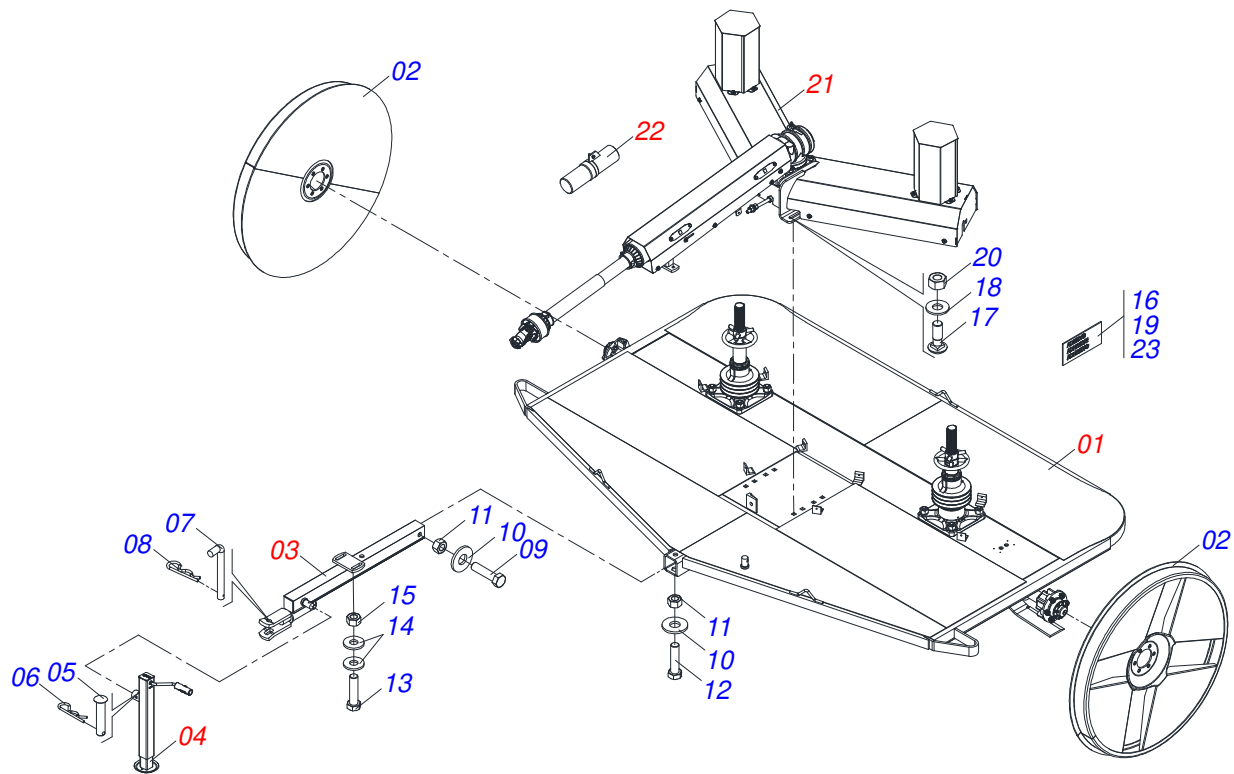

Item	Código	Descrição	Ver Pág.	QT
01	0521050709	CHASSI SEMI MONTADO	2	01
02	0511061898	RODA COM ANEL 1150		02
03	0501057735	SEMI CABEÇALHO COM ENGATE	8	01
04	0503062157	MACACO COMPLETO (1259) ROBUSTEC	9	01
05	0521010549	EIXO JUNCAO 12,70 X 60		01
06	0503030168	CUPILHA 3 X 50		01
07	0521010453	EIXO JUNCAO		01
08	0503031035	CUPILHA 6 X 88		01
09	0501010392	PARAFUSO 1 UNC X 5 C S G.5 ZN		01
10	0511015994	ARRUELA LISA 26 X 50,80 X 4,75 ZN		02
11	0503018754	PORCA AUTOFRENANTE 1 - 8 UNC - 2B G8 ALTA		02
12	0501010372	PARAFUSO 1 UNC X 5.1/2 C S G.5 ZN		01
13	0503010233	PARAFUSO 5/8 UNC X 2.1/2 C S G.5 ZN		02
14	0501012140	ARRUELA LISA 16,50 X 40 X 4,00 ZN		04
15	0503010013	PORCA SEXTAVADA 5/8 UNC G.5 ZN		02
16	0503031127	ETIQUETA ADESIVA RESPIRO		01
17	0501017305	PARAFUSO 3/4 UNC X 2.1/4 CAPQ G.5 ZN		04
18	0501010322	ARRUELA LISA 20,50 X 46 X 4,00 ZN		04
19	0503033647	EMBLEMA AUTO CONTROLE OK APROVADO CIVEMASA		01
20	0503011075	PORCA SEXTAVADA AUTOTRAVANTE COM NYLON 3/4 UNC ALTA G.5 ZN		04
21	0909093998	CONJUNTO TRANSMISSÃO COMPLETO	10	01
22	0521055593	CONJUNTO PORTA MANUAL		01
23	0503034247	ETIQUETA ADESIVA PONTO LUBRIFICACAO		02