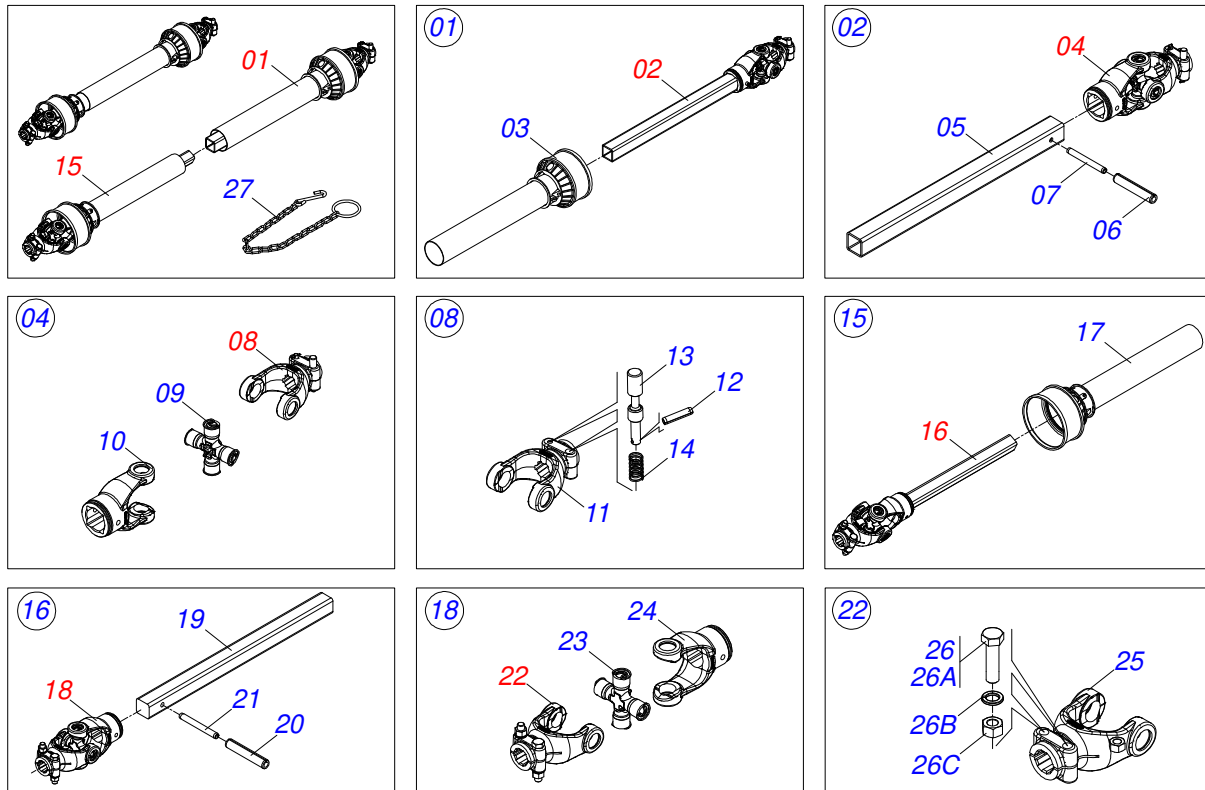

Item	Código	Descrição	Ver Pág.	QT
01	0501051705	JUNTA UNIVERSAL COM LUVA PROTECAO CC5002/3FP		01
02	0501051707	JUNTA UNIVERSAL T1-60/T2-60 COM LUVA 600		01
03	0503012084	PROTEÇÃO PLASTICA PARA JUNTA LUVA CCP5002/3F		01
04	0501051708	JUNTA UNIVERSAL T1-60/T2-60 CC 505551C		01
05	0511010332	LUVA Q. 45,2/45,3 X Q.37,2/37,4X600		01
06	0503010843	PINO ELASTICO 701226 10 X 85		01
07	0503011878	PINO ELASTICO 701173 6 X 85		01
08	0501050334	TERMINAL 1-60 COM ENGATE RAPIDO CC50		01
09	0503010837	CRUZETA CARDAN CC-55		01
10	0502011422	TERMINAL 2-60 COM CANAL CC51C		01
11	0502010568	TERMINAL 1-60 ENT 1.3/8 CC-50		01
12	0503010838	PINO ELASTICO 701060 3 X 20		02
13	0503037375	PINO ENGATE RAPIDO AEMCO CC31A		02
14	0503030518	MOLA COMPRIDA 13 X 25 X 1,2		02
15	0501051706	JUNTA UNIVERSAL COM EIXO PROTECAO		01
16	0501051709	JUNTA UNIVERSAL T3-60/T6-60 COM EIXO 600		01
17	0503012085	PROTECAO PLASTICO PARA JUNTA EIXO CCP5002/3M		01
18	0501051710	JUNTA UNIVERSAL T3-60/T6-60 AEMCO CC565552		01
19	0511010326	EIXO Q 36,51 X 600		01
20	0503011069	PINO ELASTICO 701223 10 X 70		01
21	0503011805	PINO ELASTICO 701170 6 X 70		01
22	0501052516	TERMINAL T6-60 C/PARAFUSO		01
23	0503010837	CRUZETA CARDAN CC-55		01
24	0502011424	TERMINAL 3-60 COM CANAL CC52C		01
25	0502010830	TERMINAL 6-60 ENT 1.3/8 CC56		01
26	0501047756	CONJUNTO PEÇAS IMPLEMENTO 1/2 UNC X 3		02
26a	0503010479	PARAFUSO 1/2 UNCX3 CS G.5 ZN		01
26b	0503010019	ARRUELA PRESSAO 1/2		01
26c	0503010060	PORCA SEXTAVADA 1/2 UNC G.5		01