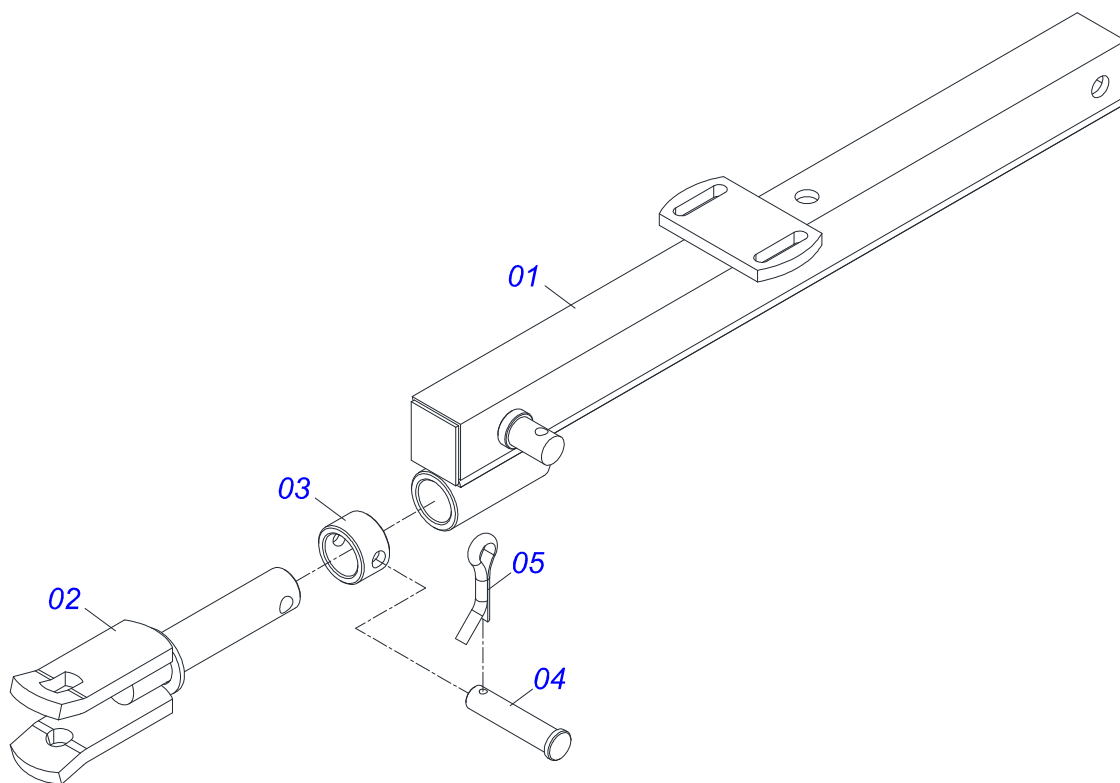

Item	Código	Descrição	Ver Pág.	QT
01	0511068803	SEMI CABECALHO		01
02	0501069166	ENGATE TRATOR		01
03	0521010681	CORPO LUVA ENGATE TRATOR		01
04	0521010639	EIXO JUNCAO 20,30/20,20 X 90		01
05	0503010571	CONTRAPINO 1/4 X 1.1/2		01