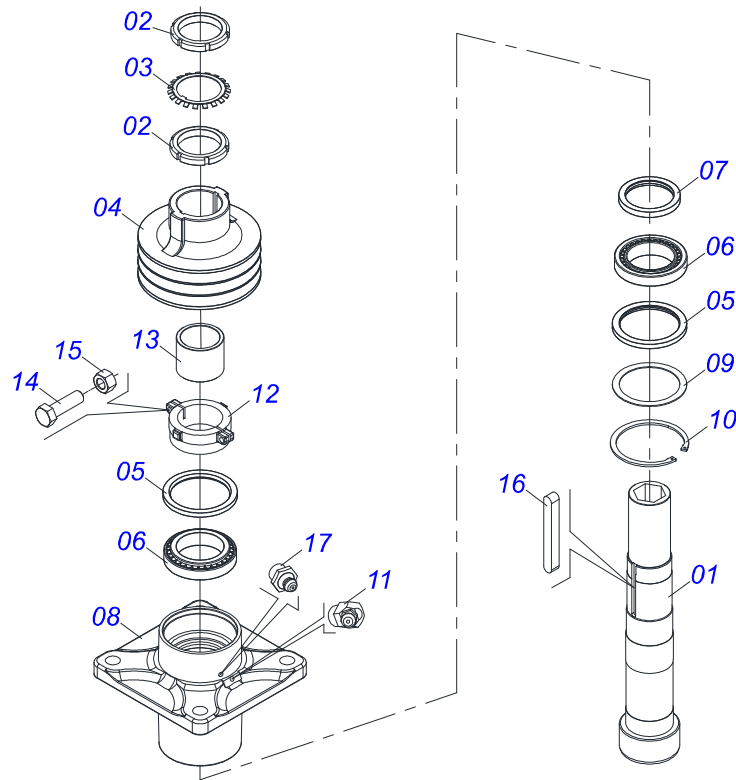

Item	Código	Descrição	Ver Pág.	QT
01	0521066867	CHASSI		01
02	0501051634	RODADO SEM PNEU	3	02
03	0501011301	PORCA CASTELO 1.1/2 UNC 6 FPP SEXTAVADA 2.5/16 ZN		02
04	0503010010	CONTRAPINO 1/4 X 2.1/2		02
05	0511046006	MANDRIL BAIXO	5	01
06	0511046007	MANDRIL ALTO COMPLETO	6	01
07	0501810372	PARAFUSO 1 UNC X 5.1/2 C S G.5 SA		08
08	0511815994	ARRUELA LISA 26 X 50,80 X 4,75 SA		08
09	0503018754	PORCA AUTOFRENANTE 1 - 8 UNC - 2B G8 ALTA		08
10	0501057738	SUPORTE ROCADOR	7	02
11	0502012460	TRAVA MANIPULO		02
12	0502012459	MANIPULO		02
13	0503016184	PINO ELASTICO 10 X 70 005437-3		02
14	0503034004	ETIQUETA IDENTIFICACAO ALUMINIO CIVEMASA 61 X 118		01
15	0503010001	REBITE POP ADESIVA 423 3,2 X 5,5		04
16	0503031427	ETIQUETA ADESIVA ATENCAO TOMADA FORCA ACT		01
17	0503031428	ETIQUETA ADESIVA ATENCAO LER MANUAL		01
18	0503031929	ETIQUETA ADESIVA EQUIPAMENTO FACAS ESPECIAIS DM		01
19	0503031930	ETIQUETA ADESIVA PERIGO FACAS ROTATIVAS		01
20	0503031931	ETIQUETA ADESIVA LUBRIFICANTE E REAPERTAR GIRO L		01
21	0503032949	ETIQUETA ADESIVA ATENCAO 3 IDIOMAS 540 RPM		01
22	0503034078	ETIQUETA ADESIVA PONTOS PARA ICAMENTO		03
23	0503033238	EMBLEMA LOGO CIVEMASA 110 X 440		01
24	0503034354	EMBLEMA RTCOAC2 3400		01
25	0501219393	CALCO AJUSTE MANIPULO		02

Item	Código	Descrição	Ver Pág.	QT
01	0502040767	CORPO MANDRIL (CUBO BAIXO)		01
02	0503010554	PORCA FIXA		01
03	0503010553	ARRUELA TRAVA MB-16		01
04	0502012463	CARRETEL 3C 210		01
05	0503010095	RETENTOR 01103-B		02
06	0503014559	ROLAMENTO 32017		02
07	0503014560	RETENTOR 01767-BR (REF ARCA 5212-BR)		01
08	0502012461	CORPO MANDRIL		01
09	0551015956	ARRUELA LISA 108,3 X 133 X 1,90		01
10	0503014558	ANEL RETENCAO 502135		01
11	0503010003	GRAXEIRA 1845 3/8		01
12	0502040768	LUVA DE REGULAGEM		01
13	0551015954	ARRUELA 84 X 105 X 6,30		01
14	0503010751	PARAFUSO 3/8 UNC X 1.1/4 CS G.5 ZN		02
15	0503010026	PORCA SEXTAVADA 3/8 UNC G.5 ZN		02
16	0501018488	CHAVETA Q 3/8 X 80		02
17	0503010002	GRAXEIRA 1800		02