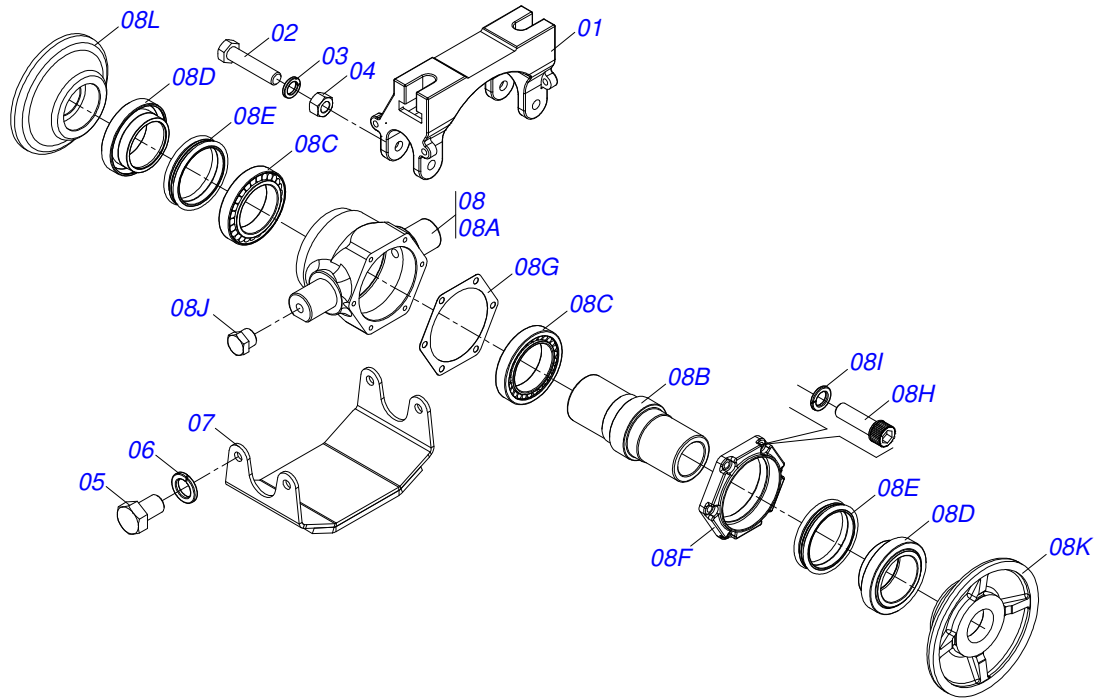

Item	Código	Descrição	Ver Pág.	QT
01	0502012860	SUPORTE MANCAL OSCILANTE		01
02	0501011543	PARAFUSO 5/8 UNC X 4 C S G.5 ZN		02
03	0503010027	ARRUELA PRESSAO 5/8 ZN 1K01574		02
04	0503010013	PORCA SEXTAVADA 5/8 UNC G.5 ZN		02
05	0503011401	PARAFUSO 1/2 UNC X 3/4 C S		04
06	0503010019	ARRUELA PRESSAO 1/2 ZN 1K01556		04
07	0521067635	CAPA PROTECAO C/REF MANCAL AGR DM OL 292X2.1/8 OSC		01
08	0511059189	MANCAL AGR DM OL 292 X 2.1/8 OSC		01
08A	0502012859	CAIXA P/MANCAL OSC		01
08B	0502040810	EIXO PARA MANCAL		01
08C	0503013966	ROL 27687/27620 NAC		02
08D	0502040198	PORTA RETENTOR COM BUCHA		02
08E	0503030028	RETENTOR LP JB-257		02
08F	0502012481	TAMPA CAIXA		01
08G	0503032999	JUNTA VEDACAO SEXTAVADA 6 FUROS		01
08H	0503010175	PARAFUSO 3/8UNCX1.1/4CCSI 12.9 1K24644		06
08I	0503011443	ARRUELA PRESSAO 3/8 SA		06
08J	0503010856	BUJAO R 3/8 BSPT		02
08K	0581012051	ENCOSTO EXTERNO DISCO MANCAL AGRICOLA DM OL 292 X 2.1/8		01
08L	0581012052	ENCOSTO INTERNO DISCO MANCAL AGRICOLA DM OL 292 X 2.1/8		01
08M	3402301247	OLEO LUBRIFICANTE MINERAL SAE 90 APIGL4		00