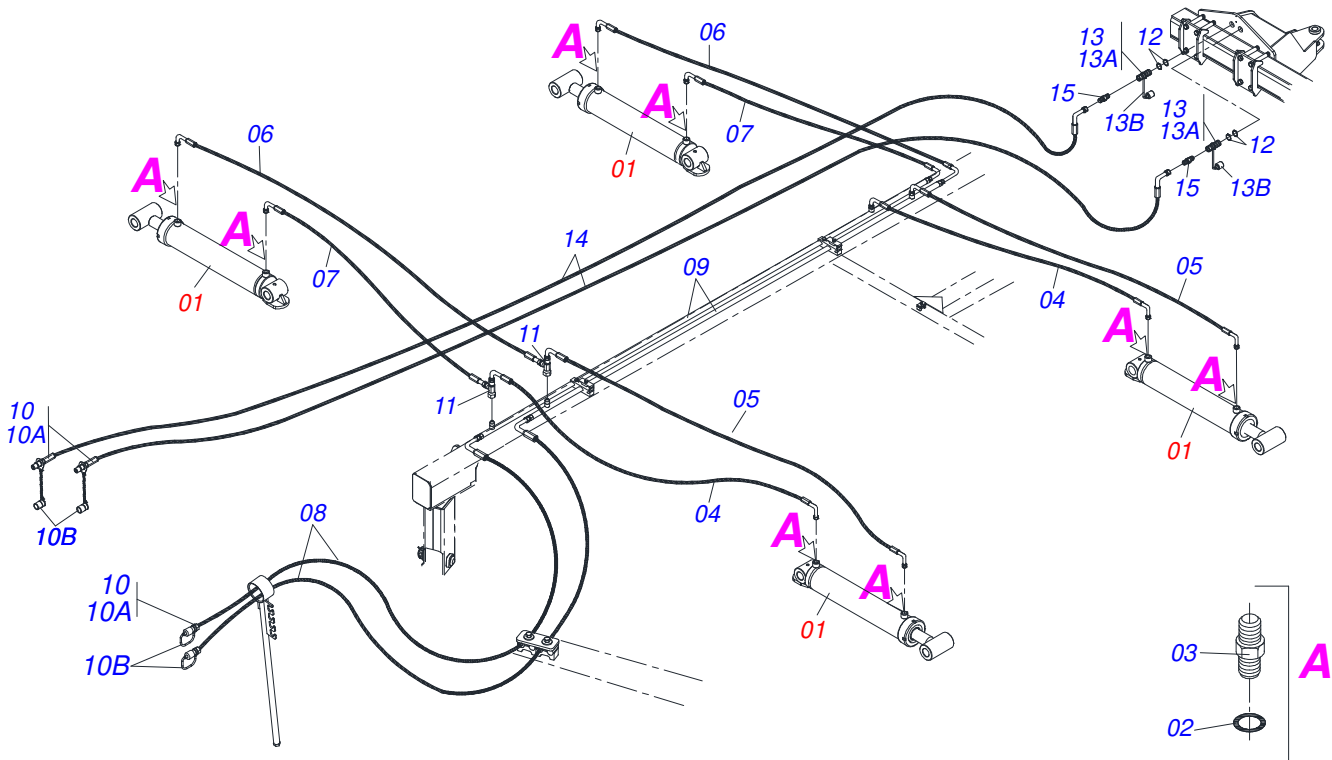

Item	Código	Descrição	Ver Pág.	50
01	0511057940	CILINDRO HIDRAULICO 50,80 X 101,60 X 813 X465 COM BATEDOR	04	
02	0503010190	ANEL O RING 2-114 N 3006-9B	08	
03	0501010617	NIPLÉ 3/4 NF X 3/4 NF SEXTAVADO 7/8 X 44	08	
04	0501080749	MANGUEIRA 3/8 X 3600 TC-TC	02	
05	0501080751	MANGUEIRA 3/8 X 4200 TC-TC	02	
06	0501080412	MANGUEIRA 3/8 X 2300 TR-TC	02	
07	0501080461	MANGUEIRA 3/8 X 1800 TR-TC	02	
08	0501080850	MANGUEIRA 3/8 X 6100 TC-TM	02	
09	0521066126	DUTO DISTRIBUIDOR OLEO 3450 (04 SAIDA R.3/4" JIC)	02	
10	0501053834	MACHO ENGATE RAPIDO 1/2 NPT	04	
10A	0503011627	MACHO ENGATE RAPIDO AGRICOLA 1/2 NPT	04	
10B	0503011882	TAMPA PLASTICA PARA ENGATE RAPIDO MACHO	04	
11	0503011968	ADAPTADOR T COM PORCA GIRATORIA LATAO 3/4 8R6X-S	02	
12	0503010217	ANEL RETENTOR PARA EIXO 501040	04	
13	0501053835	FEMEA ENGATE RAPIDO AGRICOLA 1/2 NPT COM TAMPA	02	
13A	0503011628	FEMEA ENGATE RAPIDO AGRICOLA 1/2 NPT (A/E/N)	02	
13B	0503011883	TAMPA PLASTICA PARA ENGATE RAPIDO FEMEA	02	
14	0501081322	MANGUEIRA 3/8 X 11500 TC-TM	02	
15	0571015342	NIPLÉ 1/2NPT X 3/4UNF X 48	02