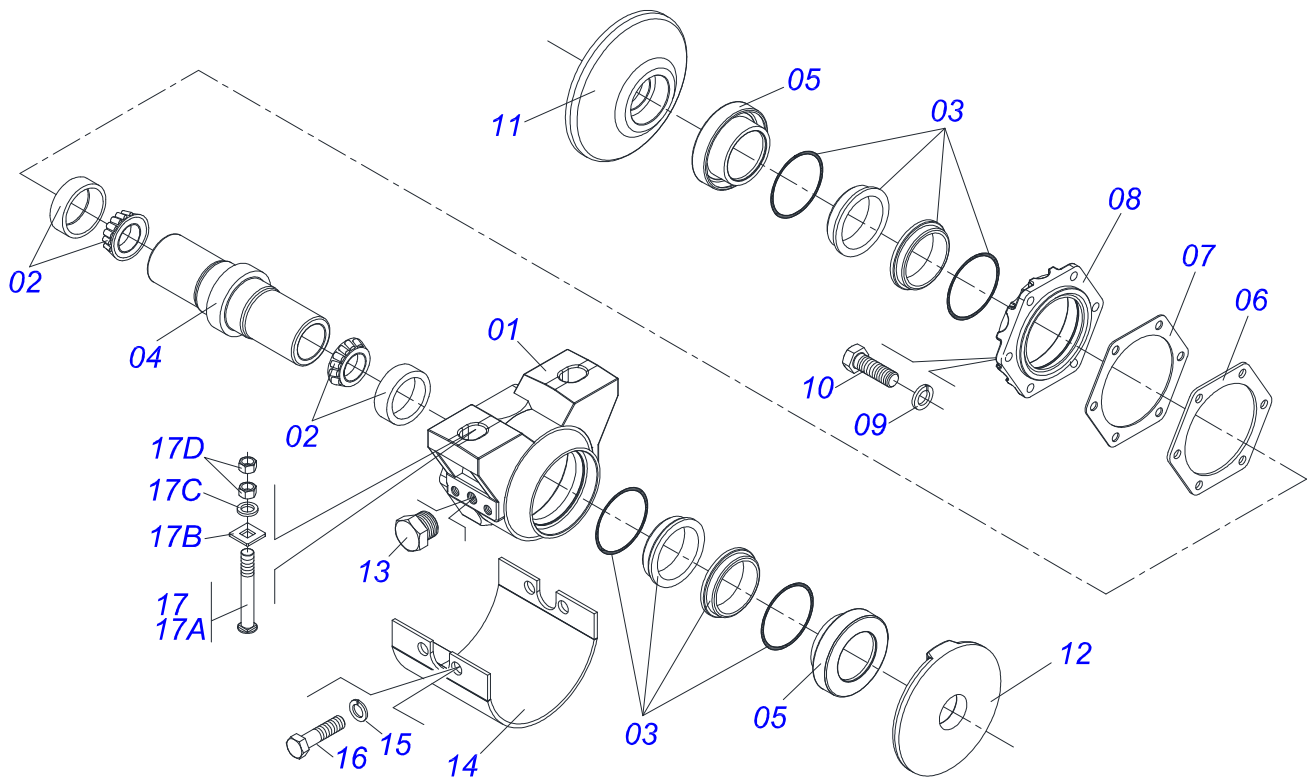

Item	Código	Descrição	Ver Pág.	QT
00	0511044750	MANCAL AGR DM 292 1.3/4 C/PROT	13	01
01	0502020636	CAIXA MANCAL DM 225X1.5/8 C/F 1/2		01
02	0503012819	ROLAMENTO 3984/3920 TK		02
03	0503030027	RETENTOR LP JB-255		02
04	0502010824	EIXO CM/DM		01
05	0502010823	PORTA RETENTOR COM LUYA		02
06	0503030030	JUNTA VEDACAO 142 X 113,2 X 0,3		02
07	0503030685	JUNTA VEDACAO 142 X 113,2 X 0,1		01
08	0502020161	TAMPA CAIXA DM MRO-225 1.5/8		01
09	0503010025	ARRUELA PRESSAO 3/8 ZN 1K01527		06
10	0503010237	PARAFUSO 3/8 UNC X 1 C S G.5 ZN		06
11	0502012195	ENCOSTO EXTERNO DISCO		01
12	0502012194	ENCOSTO INTERNO DISCO		01
13	0503010856	BUJAO R 3/8 BSPT		02
14	0521012933	CAPA PROTECAO MANCAL 225 COM FURO 16		01
15	0503010019	ARRUELA PRESSAO 1/2 ZN 1K01556		04
16	0503010834	PARAFUSO 1/2 UNC X 1 C S G.5 ZN		04
17	0501041925	CONJUNTO PECAS IMPLEMENTO 3/4 UNC X 3.1/2 CA		32
17A	0501010950	PARAFUSO 3/4 UNC X 3.1/2 CAPQ G.5 ZN		32
17B	0501010949	TRAVA PARAFUSO 3/4		32
17C	0501010322	ARRUELA LISA 20,50 X 46 X 4,00 ZN		32
17D	0503010014	PORCA SEXTAVADA 3/4 UNC (PESADA) G.5 ZN		32