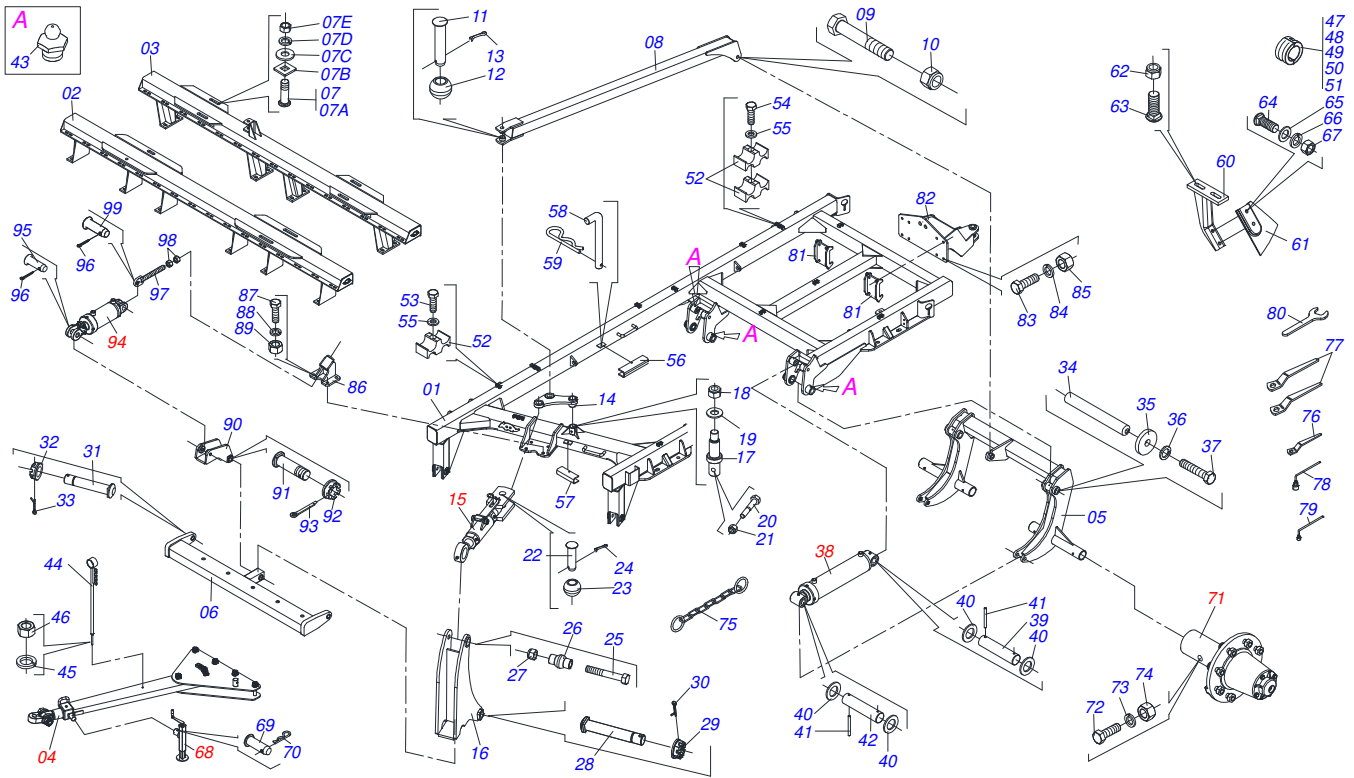

INDICE

0909095331	GCCRO 7012 28/32/36 S-0915	1
0909095332	GCCRO 7012 50 S-0915	2
0909095333	GCRO 7012 52/56 DISCOS.	3
0511048088	MACACO COMPLETO	4
0501052005	ESTABILIZADOR CHASSI COMPLETO	5
0521051832	CILINDRO HIDRAULICO 53,98 X 114,30 X 654 X 346	6
0521046001	CILINDRO HIDRAULICO 50,80X101,60X410X107 GCRO 7010 S-0915	7
0511059197	CILINDRO HIDRAULICO 76,20 X 114,30 X 1085 X 715	8
0511059199	EXTENSOR REGULADOR BARRA ESTABILIZADORA	9
0501056467	RODADO SEM PNEU	10
0909090573	SEÇÃO DE DISCOS EIXO 2.1/8" - 28 A 56D	11
0909090574	SEÇÃO DE DISCOS EIXO 1.3/4" - 36/40/50D	12
0511044750	MANCAL AGR DM 292 1.3/4 C/PROT	13
0511047876	MANCAL AGRICOLA DM OL 292 X 2.1/8	14
0521046379	MANCAL AGR DM OL 292 X 2.1/8 OSC C/ SUPT PROT NAC	15
0909094788	CIRCUITO HIDRAULICO ARTICULAÇÃO DOS RODADOS COM CILINDRO COM VALVULA	16
0909094491	CIRCUITO HIDRAULICO ARTICULAÇÃO DOS RODADOS COM BARRA ESTABILIZADORA	17
0909094663	CIRCUITO HIDRAULICO ARTICULAÇÃO DOS CHASSIS	18
0909094686	CIRCUITO HIDRAULICO ARTICULAÇÃO DOS CHASSIS 52/56 D.	19
0909092643	MANCAL AGR DM 292 1.3/4 C/PROT (0511044750) COM PARAF.	20
0909093472	CONJUNTO DO RODADO	21