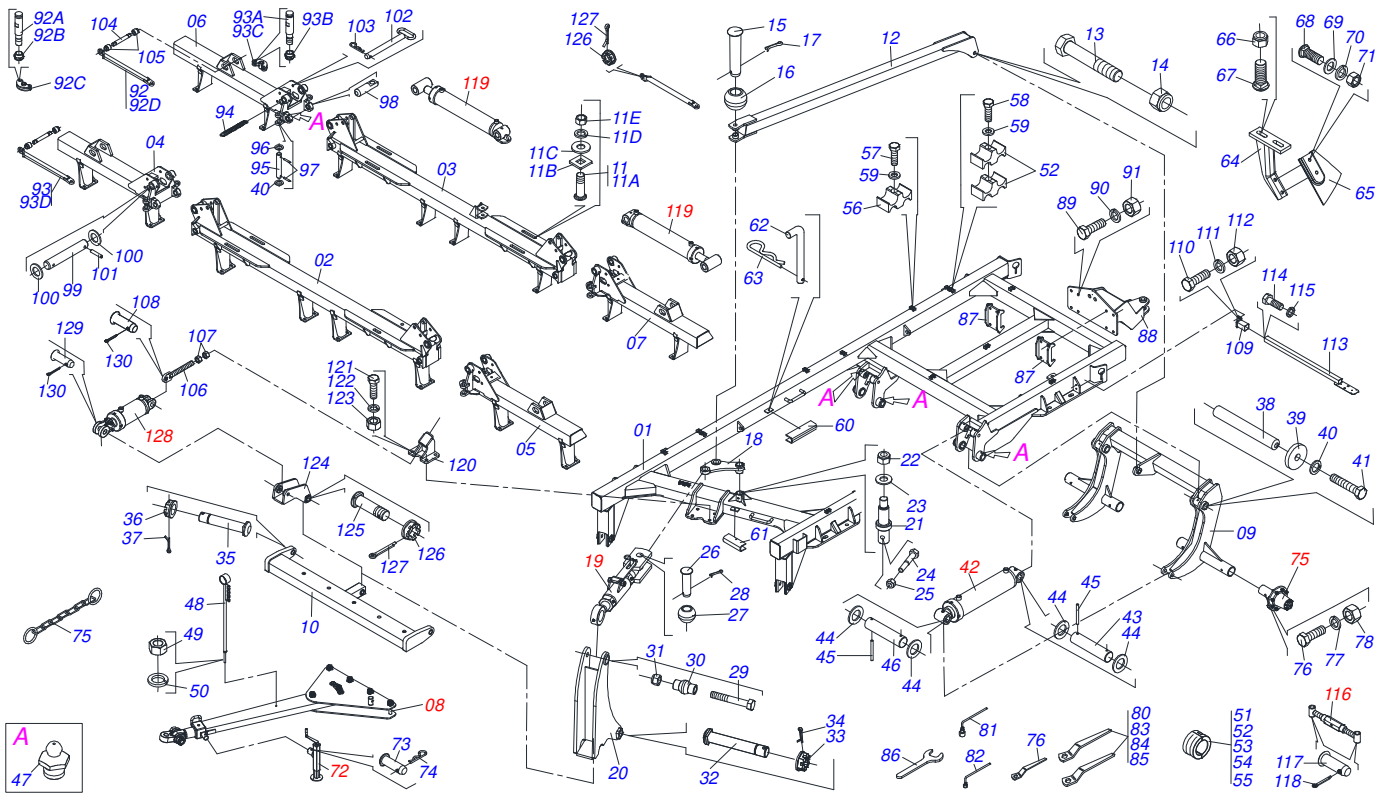

Item	Código	Descrição	Ver Pág.	QT
001	0521066621	QUADRO GCCRO 7010 S-0915		01
002	0521066667	CHASSI CENTRAL DIANTEIRO		01
003	0521066668	CHASSI CENTRAL TRASEIRO		01
004	0521066673	CHASSI LAT DIANT DIR EIXO 2.1/8 GCCRO E 300 E S0915		01
005	0521066674	CHASSI LAT DIANT ESQ EIXO2.1/8 GCCRO E300 50 S0915		01
006	0521066676	CHASSI LAT TRAS ESQ EIXO2.1/8 GCCRO E300 50 S-0915		01
007	0521066675	CHASSI LAT TRAS DIR EIXO 2.1/8 GCCRO E300 S-0915		01
008	0511041592	BARRA TRAÇÃO COMPLETO COM ENGATE 3"		01
009	0521066478	RODEIRO		01
010	0521066494	BARRA ENGATE (2085)		01
011	0501041102	PARAFUSO 1.1/4 UNC X 3.3/4 CA COMPLETO		08
011A	0501015348	PARAFUSO 1.1/4 UNC X 3.3/4 C A 8.8 ZN		08
011B	0501010953	TRAVA PARAFUSO 1.1/4		08
011C	0531010713	ARRUELA LISA 32,50X 65X 8,0 PCC2 ZN		08
011D	0503010070	ARRUELA PRESSAO 1.1/4		08
011E	0501010087	PORCA 1.1/4 UNC SEXTAVADA 2 ZN		08
012	0521066959	BARRA ESTABILIZADOR		01
013	0503013321	PARAFUSO 1.1/4 UNF X 7 C S G.8 ZN		01
014	0503010817	PORCA SEXTAVADA AUTOTRAVANTE COM NYLON 1.1/4 UNF ALTA G.5 ZN		01
015	0581011919	EIXO JUNCAO 31,75 X 170 FURO 155 ZN		01
016	0571014498	ROTULA 32 X 68 X 52		01
017	0503010523	CONTRAPINO 1/4 X 2 1G13201		01
018	0521066960	ARTICULADOR BARRA ESTABILIZADOR		01
019	0511059199	EXTENSOR REGULADOR BARRA ESTABILIZADORA	9	01
020	0521066961	ARTICULADOR CABEÇALHO		01
021	0581011775	EIXO PIVO ARTICULAÇÃO BARRA ESTABILIZADORA		01
022	0503010290	PORCA SEXTAVADA AUTOTRAVANTE COM NYLON 1.1/2 UNF ALTA G.5 ZN		01