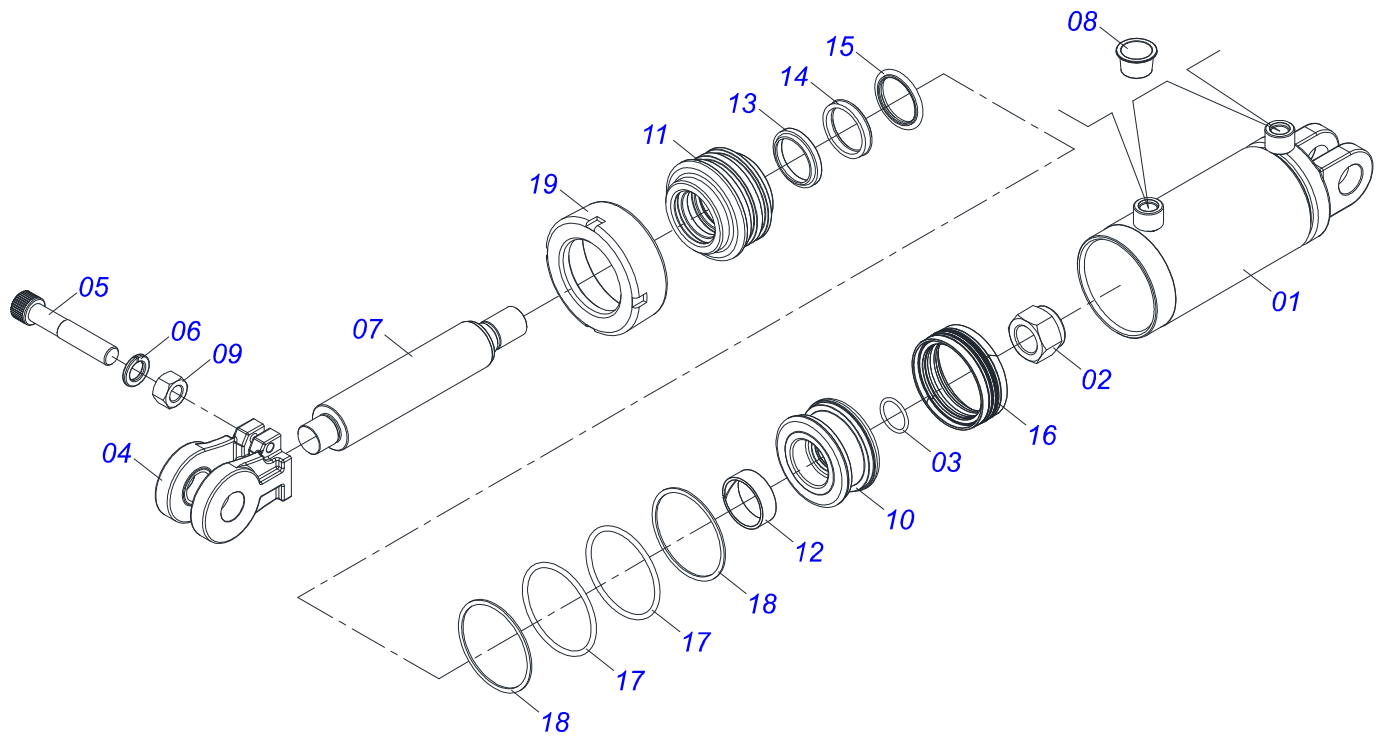

Item	Código	Descrição	Ver Pág.	QT
01	0521066575	CAMISA 101,60 X 298		01
02	0503010817	PORCA SEXTAVADA AUTOTRAVANTE COM NYLON 1.1/4 UNF ALTA G.5 ZN		01
03	0503018029	ANEL O RING 2-217 N 3006 90B		01
04	0502040747	GARFO 32,54		01
05	0503011094	PARAFUSO 3/8 UNC X 2 C C S I 12.9		01
06	0503011443	ARRUELA PRESSAO 3/8 SA		01
07	0581010749	EXTENSOR CIL HID 50,80 X 294		01
08	0503030384	PLUG CON N-001		02
09	0503010026	PORCA SEXTAVADA 3/8 UNC G.5 ZN		01
10	0502012820	EMBOLO 50,80 X 101,60		01
11	0502012821	SUPORTE ANEIS 50,80 X 101,60		01
12	0503018025	ANEL GUIA W2-2250-750 (3097 AGEL)		01
13	0503010039	ANEL RASPADOR D-2000 1G24231		01
14	0503018026	GAXETA 1870-2000-375 B POLYMAX		01
15	0503018024	ANEL BS OD050805200171D-BR		01
16	0503015633	VEDACAO SELEMASTER DSM PCB0NB102-NCRO		01
17	0503010338	ANEL O RING 2-342 N 3006-9B		02
18	0503011061	ANEL BACK-UP 8-342		02
19	0502012822	TAMPA MOVEL 101,60		01