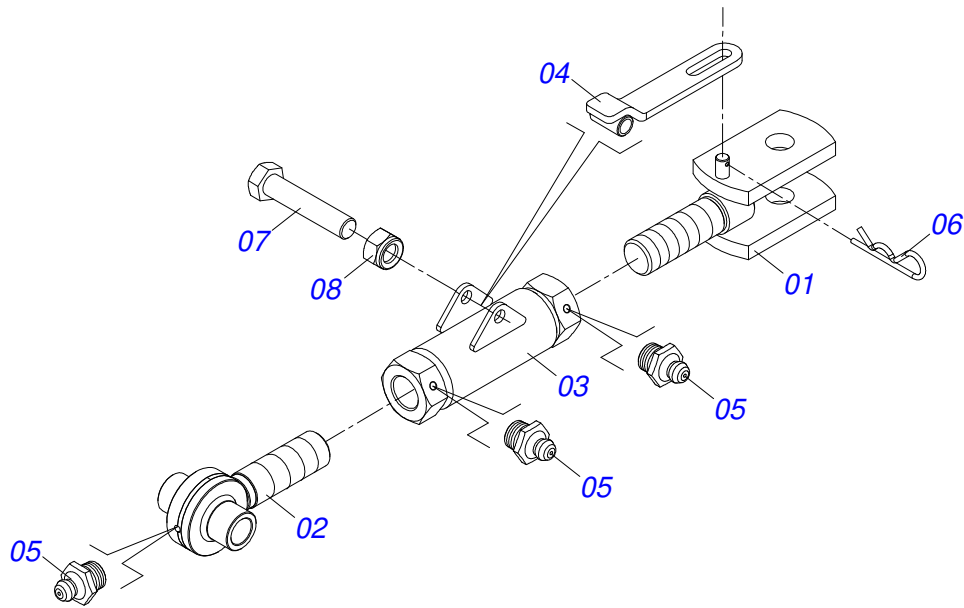

Item	Código	Descrição	Ver Pág.	QT
01	0521066962	FUSO EXTENSOR C/O. R.1.3/4 ESQUERDO		01
02	0521066965	FUSO EXTENSOR ROTULA R.1.3/4 UNC DIREITO		01
03	0521066963	PORCA REGULA R.1.3/4 UNC (245)		01
04	0521066964	ALAVANCA REGULADOR EXTENSOR ESTABILIZADOR		01
05	0503010002	GRAXEIRA 1800		03
06	0503030285	CUPILHA 4 X 60		01
07	0503010806	PARAFUSO 5/8 UNF X 3 C S G.5 ZN		01
08	0503010878	PORCA SEXTAVADA AUTOTRAVANTE COM NYLON 5/8 UNF BAIXA G.5 ZN		01