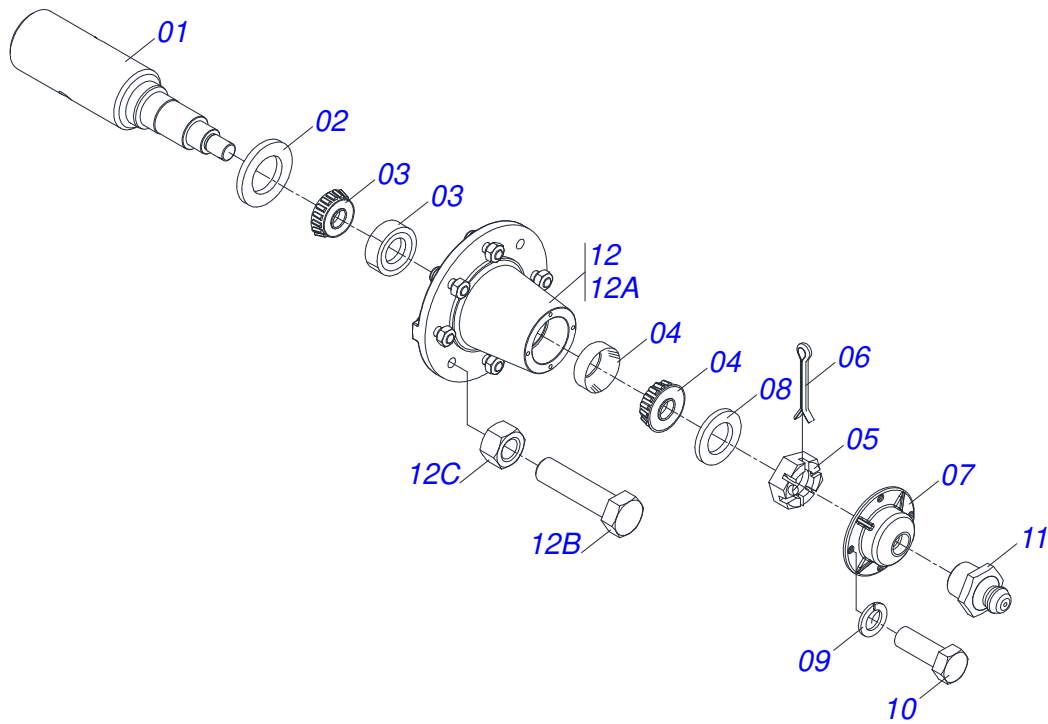

Item	Código	Descrição	Ver Pág.	QT
01	0541016566	PONTA EIXO 3.1/2 X 375		01
02	0503013314	RETENTOR 5166-GB 63,5 X 110 X 13 ARCA		01
03	0503015290	ROLAMENTO 3780/3720 NAC		01
04	0503014821	ROLAMENTO 2780/2720 NAC		01
05	0503830009	PORCA CASTELO R 1 UNS 14FPP X 22 SA		01
06	0503010018	CONTRAPINO 5/32 X 1.1/2		01
07	0502020591	TAMPA PROTETORA		01
08	0511812492	ARRUELA LISA 28 X 46 X 6,30 SA		01
09	0503011444	ARRUELA PRESSAO 5/16 SA		04
10	0503810358	PARAFUSO 5/16 UNC X 7/8 C S G.5 SA		04
11	0503010002	GRAXEIRA 1800		01
12	0501110738	CAIXA RODADO TRANSPORTE COM PARAFUSO		01
12A	0502012260	CAIXA RODADO TRANSPORTE		01
12B	0501010186	PARAFUSO RODA 5/8UNFX2.1/8CR G.5 REC ZN		08
12C	0503010064	PORCA CONICA 5/8 NF ZN		08