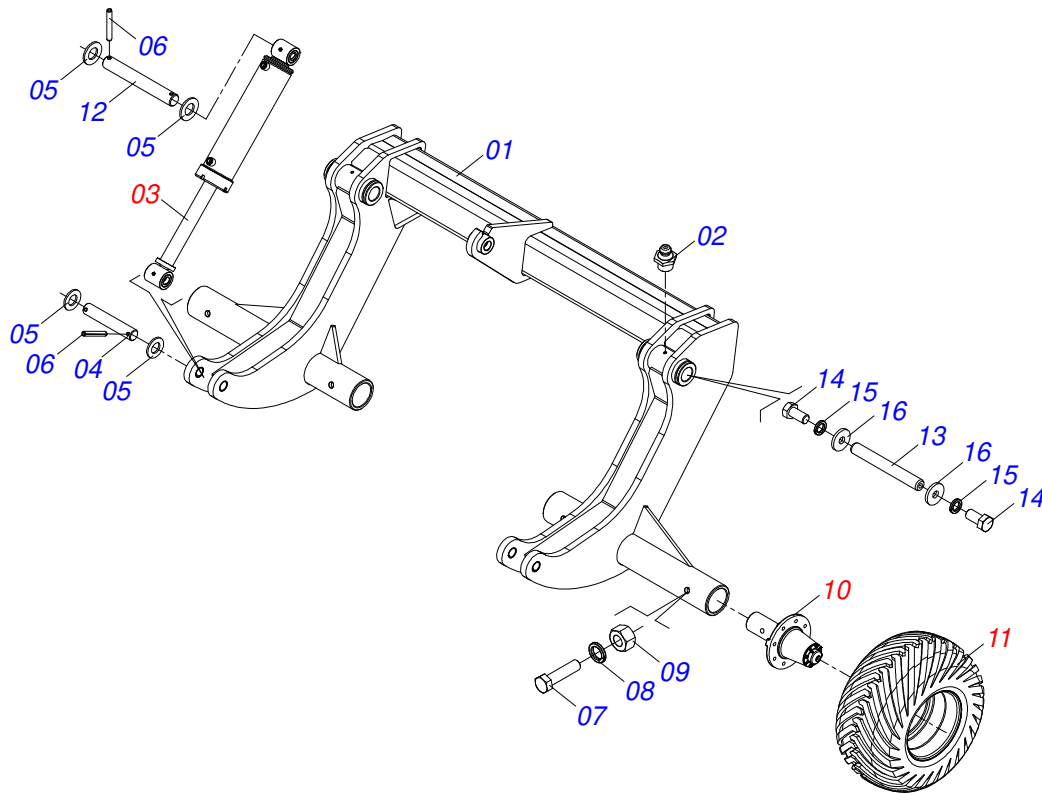

Item	Código	Descrição	Ver Pág.	QT
01	0521066478	RODEIRO		01
02	0503010002	GRAXEIRA 1800		02
03	0521051832	CILINDRO HIDRAULICO 53,98 X 114,30 X 654 X 346	6	02
04	0531018101	EIXO ARTICULACAO 31,75 X 160		02
05	0501017779	ARRUELA LISA 32 X 60 X 4,75		08
06	0503011877	PINO ELASTICO 701194 8 X 60		08
07	0503011198	PARAFUSO 3/4 UNC X 6 CS G.5 ZN		02
08	0503010023	ARRUELA PRESSAO 3/4 ZN 1K01584		02
09	0503010014	PORCA SEXTAVADA 3/4 UNC (PESADA) G.5 ZN		02
10	0501056467	RODADO SEM PNEU	10	02
11	0503060102	RODA COM PNEU 400/60 - 14L		02
12	0531018105	EIXO ARTICULACAO 31,75 X 300 25 ZN		02
13	0531018062	EIXO JUNCAO 408		02
14	0503011250	PARAFUSO 1 UNC X 2 CS G.7 ZN		04
15	0503010012	ARRUELA PRESSAO 1 ZN 1K01602		04
16	0521011565	ARRUELA LISA 26,50 X 80 X 9,50 ZN		04