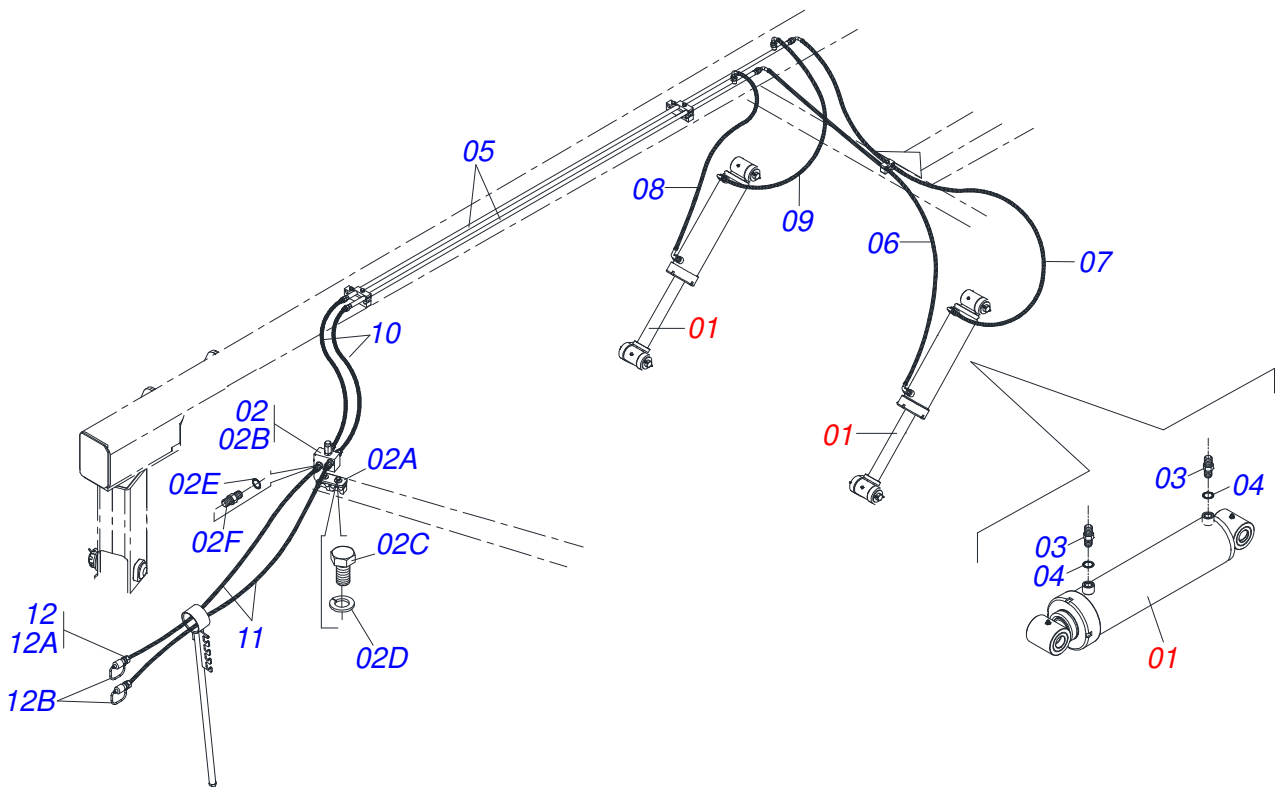

Item	Código	Descrição	Ver Pág.	QT
01	0511048619	CILINDRO HIDRAULICO 53,98 X 114,3 X 654X 346		02
02	0511059196	VALVULA COMPLETA		01
02A	0581011745	SUPORTE VALVULA		01
02B	0503010919	VALVULA DESCARGA HFB060306		01
02C	0503011334	PARAFUSO 3/8 UNC X 3/4 CS G.5 ZN		02
02D	0503010025	ARRUELA PRESSAO 3/8 ZN 1K01527		02
02E	0503010190	ANEL O RING 2-114 N 3006-9B		04
02F	0501010617	NIPLE 3/4 NF X 3/4 NF SEXTAVADO 7/8 X 44		04
03	0501010617	NIPLE 3/4 NF X 3/4 NF SEXTAVADO 7/8 X 44		04
04	0503010190	ANEL O RING 2-114 N 3006-9B		04
05	0521066937	DUTO DISTRIBUIDOR OLEO 2650 03SAIDAS R3/4 JIC		02
06	0501080370	MANGUEIRA 3/8 X 2400 TC-TC		01
07	0501080644	MANGUEIRA 3/8 X 2000 TC-TC		01
08	0501080065	MANGUEIRA 3/8 X 1200 TC-TC		01
09	0501082058	MANGUEIRA 3/8 X 800 TC-TC		01
10	0501080106	MANGUEIRA 3/8 X 800 TR-TR		02
11	0501080205	MANGUEIRA 3/8 X 5500 TR-TM		02
12	0501053834	MACHO ENGATE RAPIDO 1/2 NPT		02
12A	0503011627	MACHO ENGATE RAPIDO AGRICOLA 1/2 NPT		02
12B	0503011882	TAMPA PLASTICA PARA ENGATE RAPIDO MACHO		01