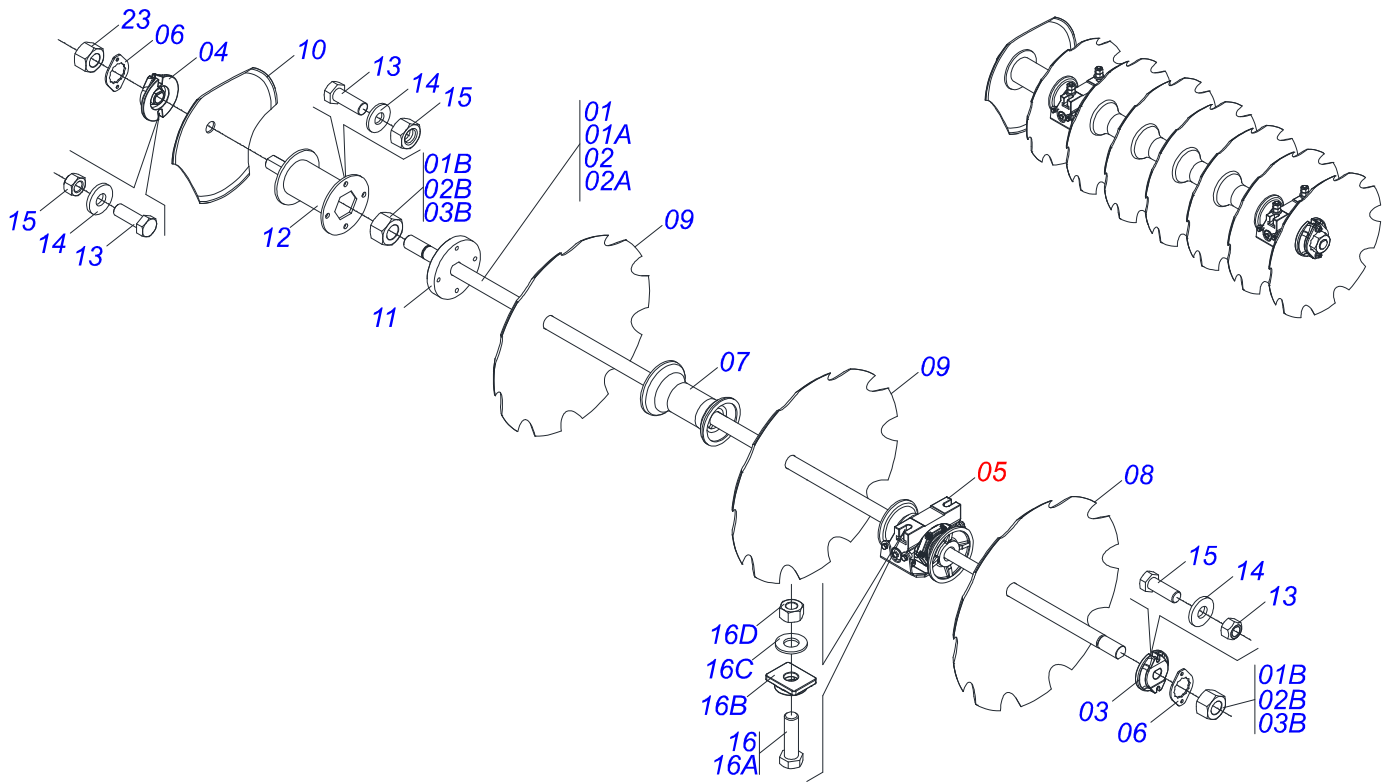

Item	Código	Descrição	Ver Pág.	QT
01	0511044701	EIXO 1.3/4 X 1660 COM PORCAS		06
01A	0541010245	EIXO 1.3/4 X 1660		01
01B	0501010333	PORCA 1.3/4 UN 7FPP ZN		02
02	0511044702	EIXO 1.3/4 X 1960 COM PORCAS		02
02A	0541010246	EIXO 1.3/4 X 1960		01
02B	0501010333	PORCA 1.3/4 UN 7FPP ZN		02
03	0502012221	TRAVA EIXO INTERNO 1.3/4		08
04	0502012222	TRAVA EIXO EXTERNO 1.3/4		08
05	0511044750	MANCAL AGR DM 292 1.3/4 C/PROT	13	16
06	0511014339	TRAVA PORCA 1.5/8 SEXTAVADO 71,0/71,5 GA		16
07	0502012193	SEPARADOR 292 X 1.3/4		26
08	0602044235	DR32X7,5 C86AF02FR1.13/16 10R GONZA		50
09	0601044053	DL32X7,5 C86AF02FR1.13/16 GONZALES		50
10	0602033344	DR26X6 C90AFPAPFR1.13/16 3REC TATU		01
11	0502012378	TRAVA EXTERNA DO EIXO 1.3/4 FURROW FILLER		01
12	0511067147	SEPD 257 EIXO 1.3/4 FURROW FILLER		01
13	0503010232	PARAFUSO 5/8 UNC X 1.3/4 C S G.5 ZN		52
14	0501012140	ARRUELA LISA 16,50 X 40 X 4,00 ZN		52
15	0503012412	PORCA SEXTAVADA AUTOTRAVANTE 5/8 UNC G.5 ZN		52
16	0501041925	CONJUNTO PECAS IMPLEMENTO 3/4 UNC X 3.1/2 CA		32
16A	0501010950	PARAFUSO 3/4 UNC X 3.1/2 CAPQ G.5 ZN		32
16B	0501010949	TRAVA PARAFUSO 3/4		32
16C	0501010322	ARRUELA LISA 20,50 X 46 X 4,00 ZN		32
16D	0503010014	PORCA SEXTAVADA 3/4 UNC (PESADA) G.5 ZN		32