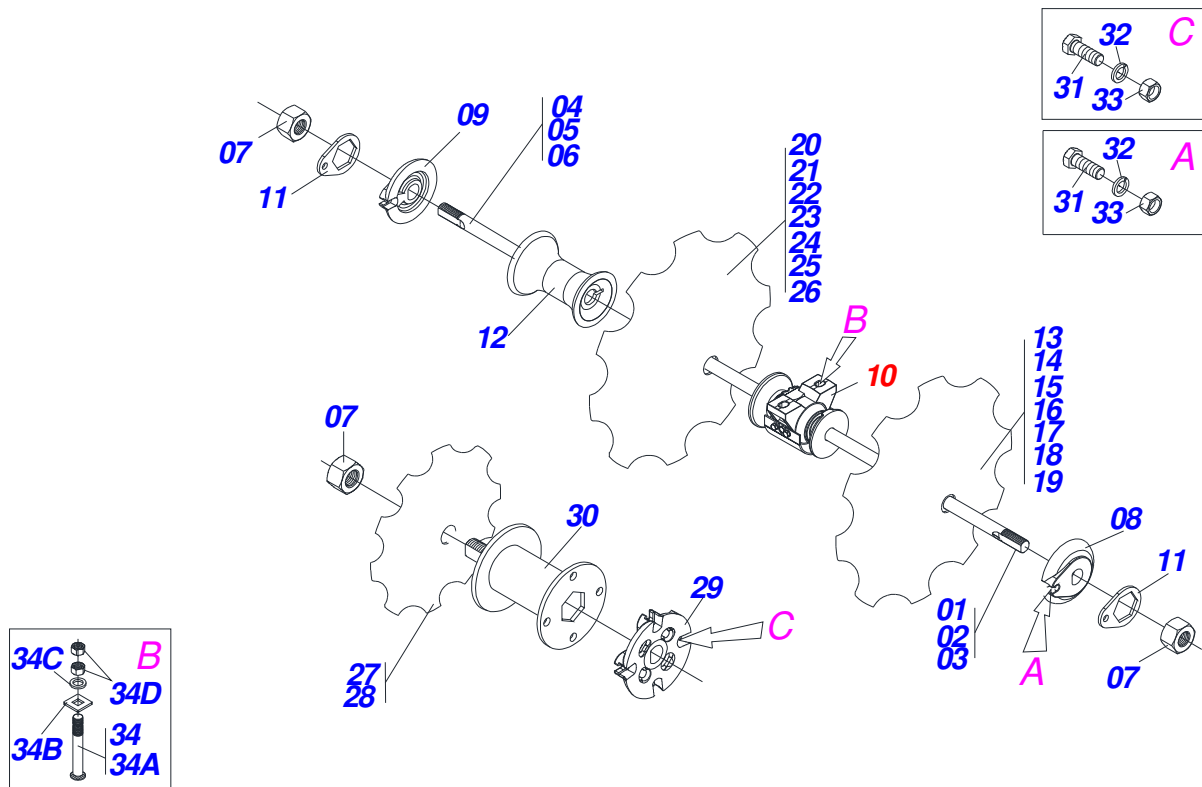

Item	Código	Descrição	Ver Pág.	28	32	36	40	50	52	56
01	0501059155	EIXO 2.1/8 X 2020 COM PORCAS		04	00	00	04	02	04	08
02	0501059852	EIXO 2.1/8 X 1722 COM PORCAS		00	02	06	02	06	04	00
03	0511050665	EIXO 2.1/8" X 1424 COM PORCAS		00	04	00	00	00	00	00
04	0561013277	EIXO 2.1/8 X 2020		04	00	00	04	02	04	08
05	0561015943	EIXO 2.1/8 X 1722		00	02	06	02	06	04	00
06	0561015983	EIXO 2.1/8" X 1424		00	04	00	00	00	00	00
07	0502040063	PORCA R.2.1/8 UNS 7 FPP X 53 SA SEXTAVADA 98 GAP/CR 10D		08	12	12	16	16	16	16
08	0502010594	TRAVA EIXO EXTERNO 2.1/8		04	06	06	06	08	08	08
09	0502010595	TRAVA EIXO INTERNO 2.1/8		04	06	06	06	08	08	08
10	0511047876	MANCAL AGRICOLA DM OL 292 X 2.1/8	14	08	12	12	12	16	16	16
11	0541010368	TRAVA PORCA ZN		08	12	12	12	16	16	16
12	0502011405	SEPARADOR 292 C/ F 2.1/8		16	14	18	22	26	28	32
13	0602046045	DR34X9 C95AF02FR2.3/16 D066 12REC		00	00	00	48	00	00	00
14	0602044153	DR32X9 C125AF02FR2.3/16 10REC TATU		00	29	00	37	00	00	00
15	0602044238	DR 32" X 7,50 C86AF02FR2.3/16 10REC		26	00	36	00	48	52	56
16	0602040001	DR30X7,5 C105AF04FR2.3/16 10R TATU		00	00	20	00	00	00	00
17	0602040140	DR30X7,5 C105AF02FR2.3/16 D066 10RE		00	00	18	00	00	00	00
18	0602044159	DR4REC5 32X10 C133AF04FR2.3/16 10R		00	00	00	00	00	00	56
19	0602040099	DR30X7,5 C105AF04FR2.3/16 10R TATU		00	00	00	00	00	00	56
20	0602044240	DR32X9 C86AF02FR2.3/16 D066 10REC		00	00	00	00	00	01	00
21	0602040139	DR30X9 C75AF02FR2.3/16 D066 10REC		00	00	01	01	01	00	00
22	0602040137	DR30X7,5 C84AFPAFR2.3/16 D066 10RE		01	00	01	00	00	00	00
23	0602037251	DR28X6 C89AFPAFR2.3/16" D066 10REC		01	00	01	00	00	00	00
24	0602037221	DR28X9 C108AF02FR2.3/16 D066 10REC		00	01	00	01	00	00	00
25	0602037250	DR28X7,5 C108AF02FR2.3/16 10R D066		00	00	01	00	00	00	00
26	0602033350	DR26X7,50 C90AF02FR2.3/16 03REC		01	01	01	01	01	01	01
27	0602033186	DR26X7,5 C90AF02FR55,56 10REC ROME		00	00	01	00	00	00	00
28	0602030431	DR24X6 C72AFPAFR2.3/16" D066 03REC		00	00	01	00	00	00	00
29	0561014077	TRAVA EXT EIXO 2.1/8" GCRO 701256		01	01	01	01	01	01	01
30	0521061008	SEPARADOR FURROW FILLE P/EIXO 2.1/8		01	01	01	01	01	01	01
31	0503010232	PARAFUSO 5/8 UNC X 1.3/4 C S G.5 ZN		24	36	36	48	48	48	48