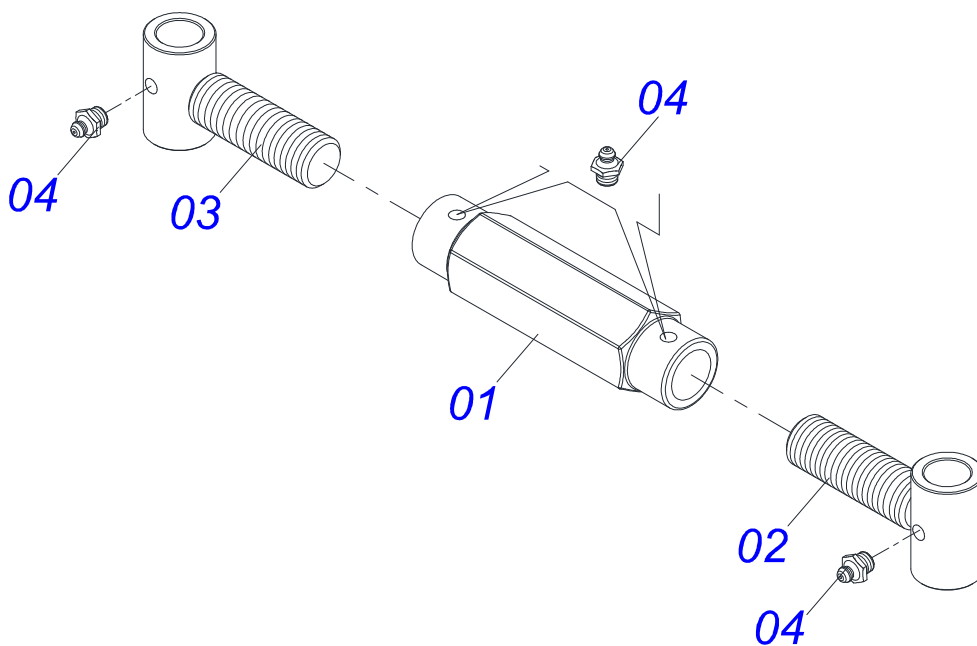

Item	Código	Descrição	Ver Pág.	QT
01	0502011469	PORCA REGULAGEM 245 R. TRAPEZ		01
02	0501069416	FUSO EXTERNO R1.1/2 TRAPEZ DIREITO X140		01
03	0501069417	FUSO EXTERNO R1.1/2 TRAPEZ ESQUERDO X140		01
04	0503010002	GRAXEIRA 1800		04