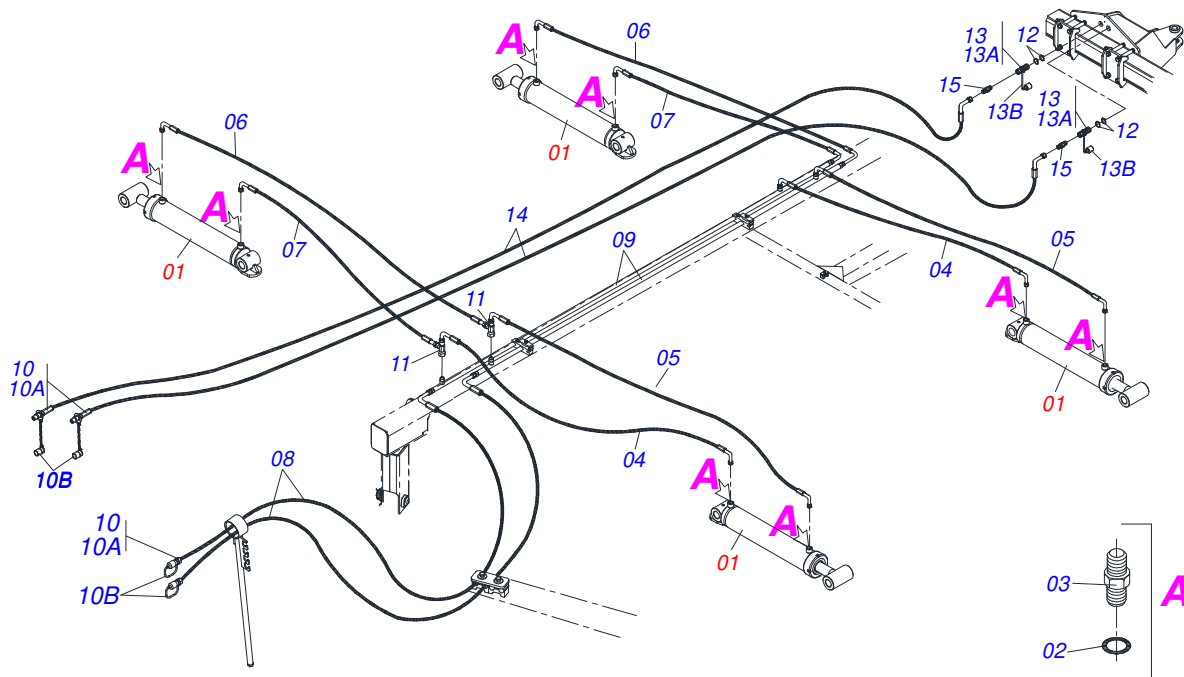

Item	Código	Descrição	Ver Pág.	52 56
01	0511057940	CILINDRO HIDRAULICO 50,80 X 101,60 X 813 X465 COM BATEDOR	04	04
02	0503010190	ANEL O RING 2-114 N 3006-9B	08	08
03	0501010617	NIPLÉ 3/4 NF X 3/4 NF SEXTAVADO 7/8 X 44	08	08
04	0501080578	MANGUEIRA 3/8 X 4000 TC-TC	02	02
05	0501080909	MANGUEIRA 3/8 X 4600 TC-TC	02	02
06	0501080401	MANGUEIRA 3/8 X 2700 TR-TC	02	02
07	0501080450	MANGUEIRA 3/8 X 2200 TR-TC	02	02
08	0501080850	MANGUEIRA 3/8 X 6100 TC-TM	02	02
09	0521066126	DUTO DISTRIBUIDOR OLEO 3450 (04 SAIDA R.3/4" JIC)	02	02
10	0501053834	MACHO ENGATE RAPIDO 1/2 NPT	04	04
10A	0503011627	MACHO ENGATE RAPIDO AGRICOLA 1/2 NPT	04	04
10B	0503011882	TAMPA PLASTICA PARA ENGATE RAPIDO MACHO	04	04
11	0503011968	ADAPTADOR T COM PORCA GIRATORIA LATAO 3/4 8R6X-S	06	06
12	0503010217	ANEL RETENTOR PARA EIXO 501040	04	04
13	0501053835	FEMEA ENGATE RAPIDO AGRICOLA 1/2 NPT COM TAMPA	02	02
13A	0503011628	FEMEA ENGATE RAPIDO AGRICOLA 1/2 NPT (A/E/N)	02	02
13B	0503011883	TAMPA PLASTICA PARA ENGATE RAPIDO FEMEA	02	02
14	0501081322	MANGUEIRA 3/8 X 11500 TC-TM	02	02
15	0571015342	NIPLÉ 1/2NPT X 3/4UNF X 48	02	02