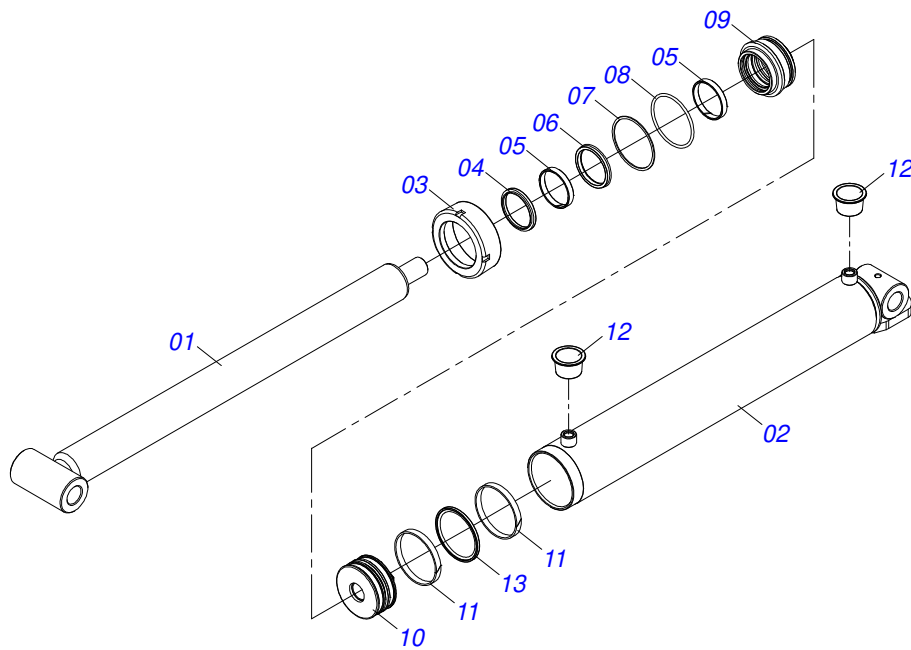

Item	Código	Descrição	Ver Pág.	QT
01	0521060777	EXTENSOR 76,20 X 1020,50 CRO 7012		01
02	0521067412	CAMISA 114,30 X 897,50 COM BATEDOR		01
03	0502012629	TAMPA MOVEL 114,30 (EXTENSOR 76,20)		01
04	0503012642	ANEL RASPADOR D-3000 MOLYTHANE 1G24261		01
05	0503013553	ANEL W2-3250-500 1G06849		02
06	0503013552	GAXETA 2500-3000-375-B 1G17553		01
07	0503011893	ANEL BACK-UP 8-346 1G31096		01
08	0503011892	ANEL O RING 2-346 N 3006-9B 1G04629		01
09	0502012628	SUPORTE ANEIS 76,30 X 114,20		01
10	0502012477	EMBOLO 114,30 R1.1/2 UNF GCRO 7010		01
11	0503011891	ANEL G.E.4.1/2X3X1/2 W2-4500-500		02
12	0503030384	PLUG CON N-001		02
13	0503014692	GAXETA OE 114,3-PT1304500-T46N		01