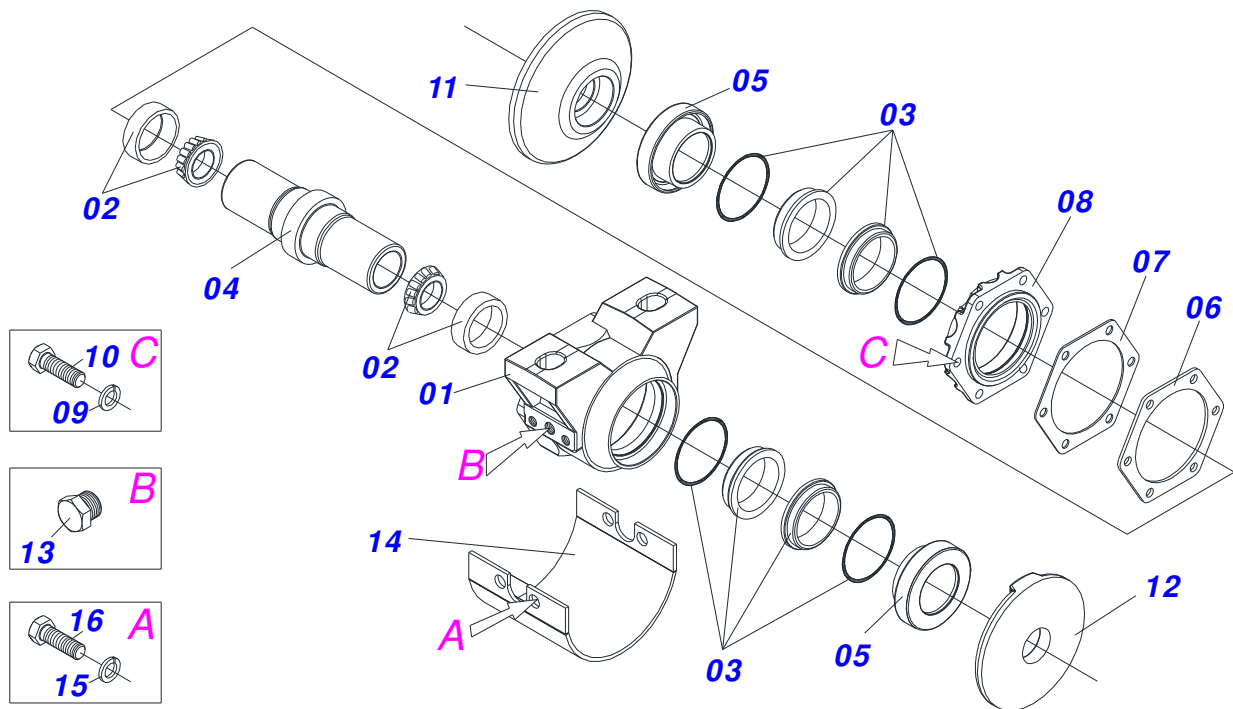

Item	Código	Descrição	Ver Pág.	QT
01	0502020636	CAIXA MANCAL DM 225X1.5/8 C/F 1/2		01
02	0503012819	ROLAMENTO 3984/3920 TK		02
03	0503030027	RETENTOR LP JB-255		02
04	0502010824	EIXO CM/DM		01
05	0502010823	PORTA RETENTOR COM LUVA		02
06	0503030030	JUNTA VEDACAO 142 X 113,2 X 0,3		02
07	0503030685	JUNTA VEDACAO 142 X 113,2 X 0,1		01
08	0502020161	TAMPA CAIXA DM MRO-225 1.5/8		01
09	0503010025	ARRUELA PRESSAO 3/8 ZN 1K01527		06
10	0503010237	PARAFUSO 3/8 UNC X 1 C S G.5 ZN		06
11	0502012195	ENCOSTO EXTERNO DISCO		01
12	0502012194	ENCOSTO INTERNO DISCO		01
13	0503010856	BUJAO R 3/8 BSPT		02
14	0521012933	CAPA PROTECAO MANCAL 225 COM FURO 16		01
15	0503010019	ARRUELA PRESSAO 1/2 ZN 1K01556		04
16	0503010834	PARAFUSO 1/2 UNC X 1 C S G.5 ZN		04