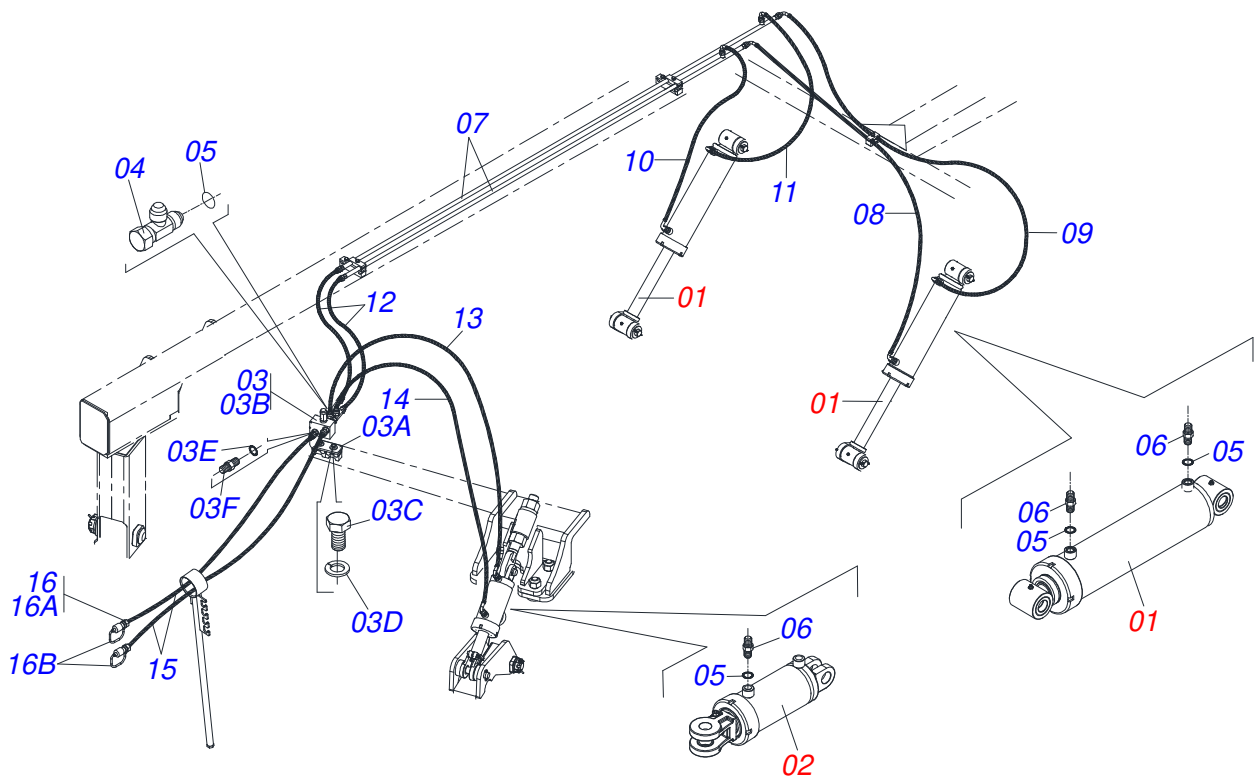

Item	Código	Descrição	Ver Pág.	QT
01	0511048619	CILINDRO HIDRAULICO 53,98 X 114,3 X 654X 346		02
02	0521046001	CILINDRO HIDRAULICO 50,80X101,60X410X107 GCCRO 7010 S-0915	7	01
03	0511059196	VALVULA COMPLETA		01
03A	0581011745	SUPORTE VALVULA		01
03B	0503010919	VALVULA DESCARGA HFB060306		01
03C	0503011334	PARAFUSO 3/8 UNC X 3/4 CS G.5 ZN		02
03D	0503010025	ARRUELA PRESSAO 3/8 ZN 1K01527		02
03E	0503010190	ANEL O RING 2-114 N 3006-9B		06
03F	0501010617	NIPLE 3/4 NF X 3/4 NF SEXTAVADO 7/8 X 44		04
04	0503011968	ADAPTADOR T COM PORCA GIRATORIA LATAO 3/4 8R6X-S		02
05	0503010190	ANEL O RING 2-114 N 3006-9B		08
06	0501010617	NIPLE 3/4 NF X 3/4 NF SEXTAVADO 7/8 X 44		06
07	0521066937	DUTO DISTRIBUIDOR OLEO 2650 03SAIDAS R3/4 JIC		02
08	0501080370	MANGUEIRA 3/8 X 2400 TC-TC		01
09	0501080644	MANGUEIRA 3/8 X 2000 TC-TC		01
10	0501080065	MANGUEIRA 3/8 X 1200 TC-TC		01
11	0501082058	MANGUEIRA 3/8 X 800 TC-TC		01
12	0501080106	MANGUEIRA 3/8 X 800 TR-TR		02
13	0501080302	MANGUEIRA 3/8 X 1300 TR-TC		01
14	0501080436	MANGUEIRA 3/8 X 1500 TR-TC		01
15	0501080205	MANGUEIRA 3/8 X 5500 TR-TM		02
16	0501053834	MACHO ENGATE RAPIDO 1/2 NPT		02
16A	0503011627	MACHO ENGATE RAPIDO AGRICOLA 1/2 NPT		01
16B	0503011882	TAMPA PLASTICA PARA ENGATE RAPIDO MACHO		01