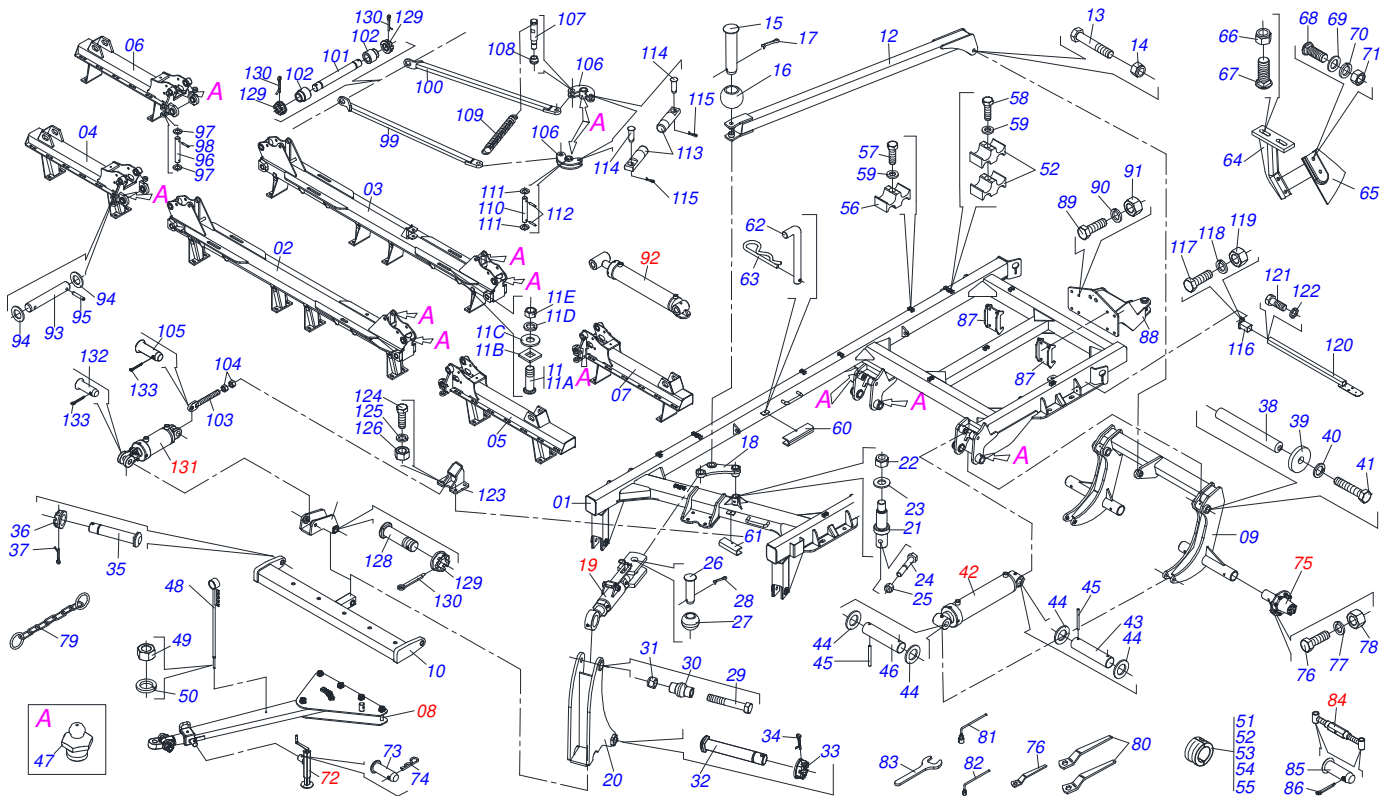

Item	Código	Descrição	Ver Pág.	52 56
001	0521066621	QUADRO GCCRO 7010 S-0915	01 01	
002	0521066946	CHASSI CENTRAL DIANTEIRO - 56D	01 01	
003	0521066949	CHASSI CENTRAL TRASEIRO - 56D	01 01	
004	0521066956	CHASSI DIANTEIRO LATERAL DIREITA - 52D	01 00	
004.	0521066944	CHASSI DIANTEIRO LATERAL DIREITO - 56D	00 01	
005	0521066954	CHASSI DIANTEIRO LATERAL ESQUERDO - 52D	01 00	
005.	0521066947	CHASSI DIANTEIRO LATERAL ESQUERDO - 56D	00 01	
006	0521066952	CHASSI TRASEIRO LATERAL DIREITO - 52D	01 00	
006.	0521066940	CHASSI TRASEIRO LATERAL DIREITO - 56D	00 01	
007	0521066950	CHASSI TRASEIRO LATERAL ESQUERDO - 52D	01 00	
007.	0521066942	CHASSI TRASEIRO LATERAL ESQUERDO - 56D	00 01	
008	0521041823	BARRA TRACAO COMPLETA (PINO 3)	01 01	
009	0521066478	RODEIRO	01 01	
010	0521066494	BARRA ENGATE (2085)	01 01	
011	0501041102	PARAFUSO 1.1/4 UNC X 3.3/4 CA COMPLETO	08 08	
011A	0501015348	PARAFUSO 1.1/4 UNC X 3.3/4 C A 8.8 ZN	08 08	
011B	0501010953	TRAVA PARAFUSO 1.1/4	08 08	
011C	0531010713	ARRUELA LISA 32,50X 65X 8,0 PCC2 ZN	08 08	
011D	0503010070	ARRUELA PRESSAO 1.1/4	08 08	
011E	0501010087	PORCA 1.1/4 UNC SEXTAVADA 2 ZN	08 08	
012	0521066959	BARRA ESTABILIZADOR	01 01	
013	0503013321	PARAFUSO 1.1/4 UNF X 7 C S G.8 ZN	01 01	
014	0503010817	PORCA SEXTAVADA AUTOTRAVANTE COM NYLON 1.1/4 UNF ALTA G.5 ZN	01 01	
015	0581011919	EIXO JUNCAO 31,75 X 170 FURO 155 ZN	01 01	
016	0571014498	ROTULA 32 X 68 X 52	01 01	
017	0503010523	CONTRAPINO 1/4 X 2 1G13201	01 01	
018	0521066960	ARTICULADOR BARRA ESTABILIZADOR	01 01	
019	0511059199	EXTENSOR REGULADOR BARRA ESTABILIZADORA	9 01 01	
020	0521066961	ARTICULADOR CABEÇALHO	01 01	
021	0581011775	EIXO PIVO ARTICULAÇÃO BARRA ESTABILIZADORA	01 01