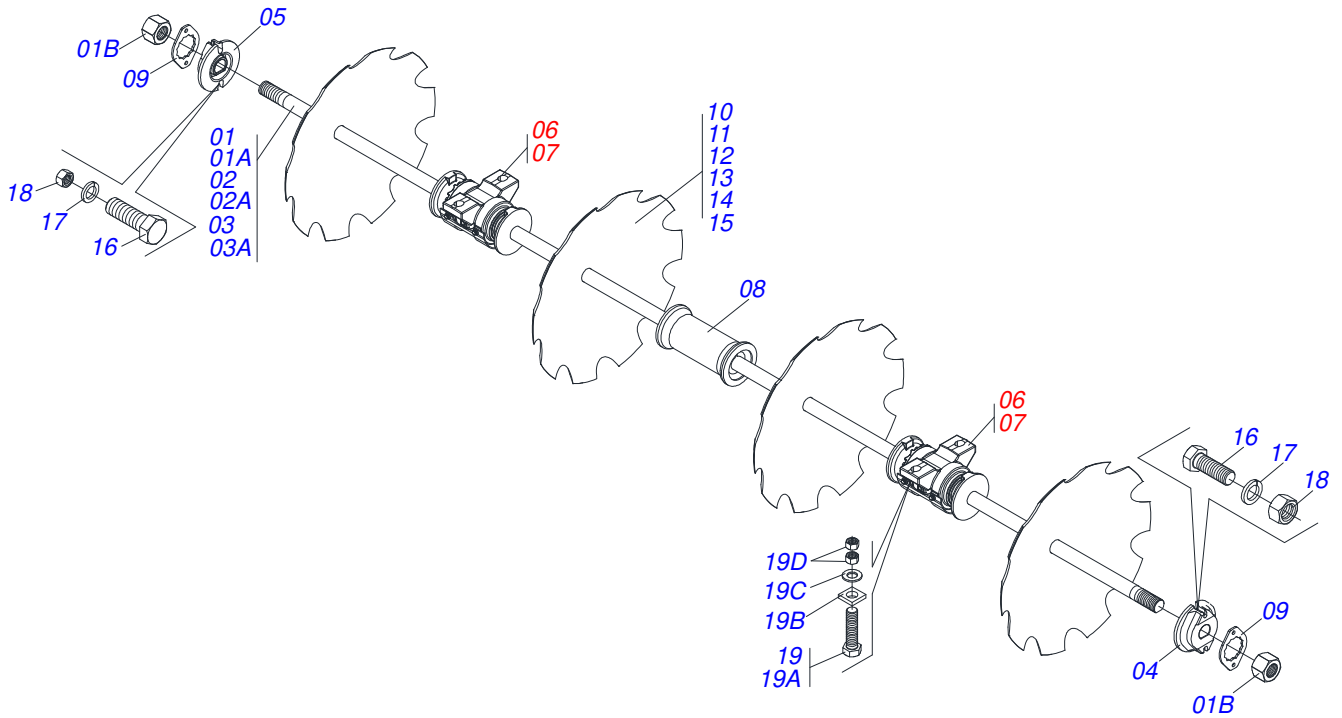

Item	Código	Descrição	Ver Pág.	12	14	16
01	0501040691	EIXO 2.1/2 X 2500 COM PORCAS	01	00	00	
01A	0501010356	EIXO 2.1/2 X 2500	01	00	00	
01B	0502040064	PORCA R2.1/2UNC 7FPP X 70 SEXTAVADO 99	02	00	00	
02	0501040692	EIXO 2.1/2 X 2930 C/PORCAS	00	01	00	
02A	0501010355	EIXO 2.1/2 X 2930	00	01	00	
02B	0502040064	PORCA R2.1/2UNC 7FPP X 70 SEXTAVADO 99	00	02	00	
03	0501040693	EIXO 2.1/2 X 1610 C/PORCAS	00	00	02	
03A	0501010358	EIXO 2.1/2 X 1610	00	00	01	
03B	0502040064	PORCA R2.1/2UNC 7FPP X 70 SEXTAVADO 99	00	00	02	
04	0501041301	PARAFUSO 1.1/4 UNC X 5.3/4 CA COMPLETO	08	08	08	
04A	0501010954	PARAFUSO 1.1/4 UNC X 5.3/4 C A 8.8 ZN	01	01	01	
04B	0501010953	TRAVA PARAFUSO 1.1/4	01	01	01	
04C	0501010307	ARRUELA LISA 32,50 X 60 X 4,75 ZN	01	01	01	
04D	0501010087	PORCA 1.1/4 UNC SEXTAVADA 2 ZN	02	02	02	
05	0502010593	TRAVA EIXO EXTERNO 2.1/2	02	02	02	
06	0502010592	TRAVA EIXO INTERNO 2.1/2	02	02	02	
07	0501046900	MANCAL AGRÍCOLA DM OL 430 X 2.1/2 COM 13 PROTEÇÃO	02	02	02	
07.	0501043774	MANCAL AGRICOLA CM GX 430 X 2.1/2 COM 14 PROTECAO IMP	02	02	02	
08	0502012220	SEPARADOR 430 X 2.1/2	03	04	02	
09	0541010368	TRAVA PORCA ZN	02	02	04	
10	0602044002	DR32X9 C115AF04FR2.9/16 10REC TATU	01	01	01	
11	0602048001	DR36X9 C133AF04FR2.9/16 12REC TATU	00	07	00	
12	0602044004	DR32X12 C115AF04FR2.9/16 10R TAT/CV	01	01	01	
13	0602046001	DR34X9 C120AF04FR2.9/16 12R TAT/CIV	01	01	01	
14	0602048002	DR36X12 C133AF04FR2.9/16 12REC TATU	06	00	00	
15	0602046002	DR34X12 C120AF04FR2.9/16 12R TAT/CV	01	01	01	
16	0503010232	PARAFUSO 5/8 UNC X 1.3/4 C S G.5 ZN	04	04	08	
17	0501012140	ARRUELA LISA 16,50 X 40 X 4,00 ZN	04	04	08	
18	0503012412	PORCA SEXTAVADA AUTOTRAVANTE 5/8 UNC G.5 ZN	04	04	08