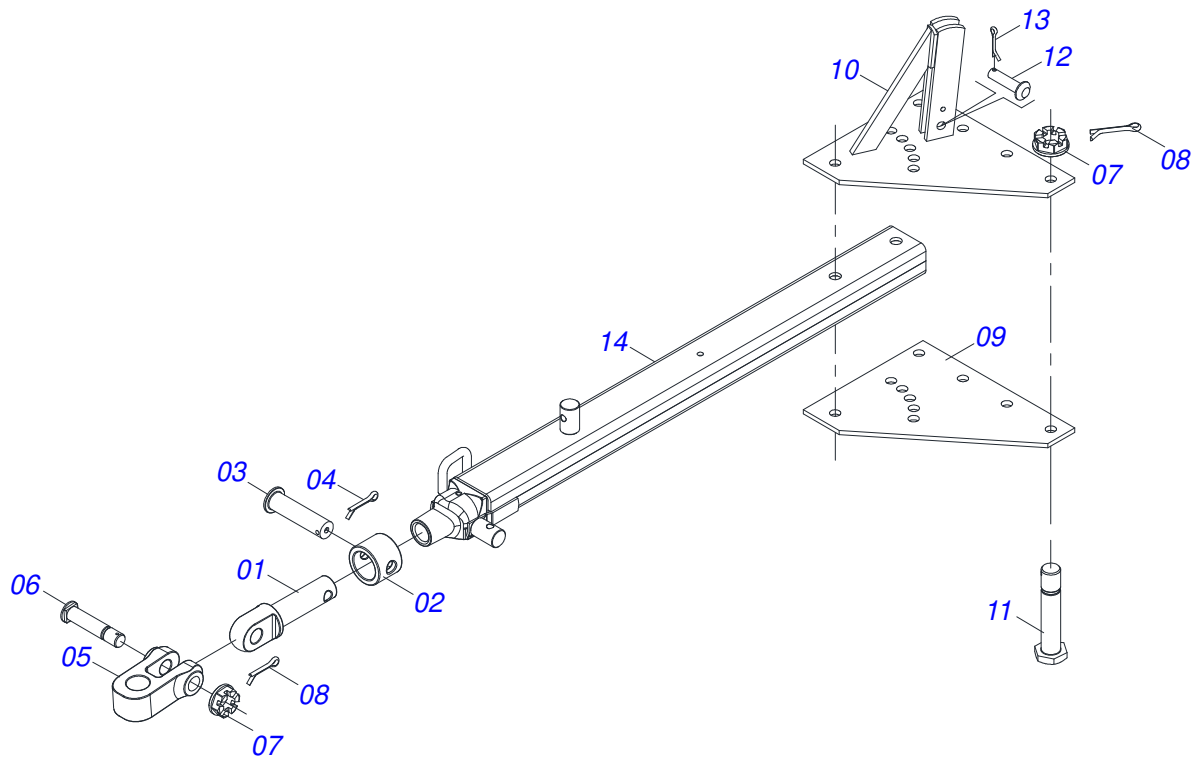

Item	Código	Descrição	Ver Pág.	QT
01	0501067256	CAMISA 101,60 X 364		01
02	0503010002	GRAXEIRA 1800		02
03	0503030385	PLUG CILINDRICO N-002		02
04	0521066345	HASTE 50,80 X 452		01
05	0503010817	PORCA SEXTAVADA AUTOTRAVANTE COM NYLON 1.1/4 UNF ALTA G.5 ZN		01
06	0503010345	ANEL O RING 2-218 N 3006-9B 1G04609		01
07	0503015633	VEDACAO SELEMASTER DSM PCB0NB102-NCRO		01
08	0502012842	EMBOLO 50,80 X 101,60		01
09	0581010678	SUPORTE ANEIS 50,80 X 101		01
10	0503015636	VEDACAO SCRAPER WAE302000-Z04		01
11	0503018025	ANEL GUIA W2-2250-750 (3097 AGEL)		01
12	0503018026	GAXETA 1870-2000-375 B POLYMAX		01
13	0503010338	ANEL O RING 2-342 N 3006-9B		02
14	0503011061	ANEL BACK-UP 8-342		02
15	0502012822	TAMPA MOVEI 101,60		01

Item	Código	Descrição	Ver Pág.	QT
01	0502040223	PINO ENGATE RH 91C		01
02	0502040327	ANEL TRAVA ENGATE		01
03	0511014902	EIXO JUNCAO 25 X 100 CAB FRESADA ZN		01
04	0503010571	CONTRAPINO 1/4 X 1.1/2		01
05	1902040733	U DE ENGATE		01
06	0521012545	EIXO JUNCAO 38,00 X 183 PQ		01
07	0501011301	PORCA CASTELO 1.1/2 UNC 6 FPP SEXTAVADA 2.5/16 ZN		07
08	0503010010	CONTRAPINO 1/4 X 2.1/2		07
09	0511016137	PLACA SUPERIOR/INFERIOR		01
10	0501067250	PLACA SUPERIOR COM SUPORTE		01
11	0501016419	PARAFUSO 1.1/2 NC X 192 ZN		06
12	0521010779	EIXO JUNCAO 31,75 X 95 FURO 80 ZN		01
13	0503010523	CONTRAPINO 1/4 X 2 1G13201		01
14	0501069323	BARRA TRACAO		01