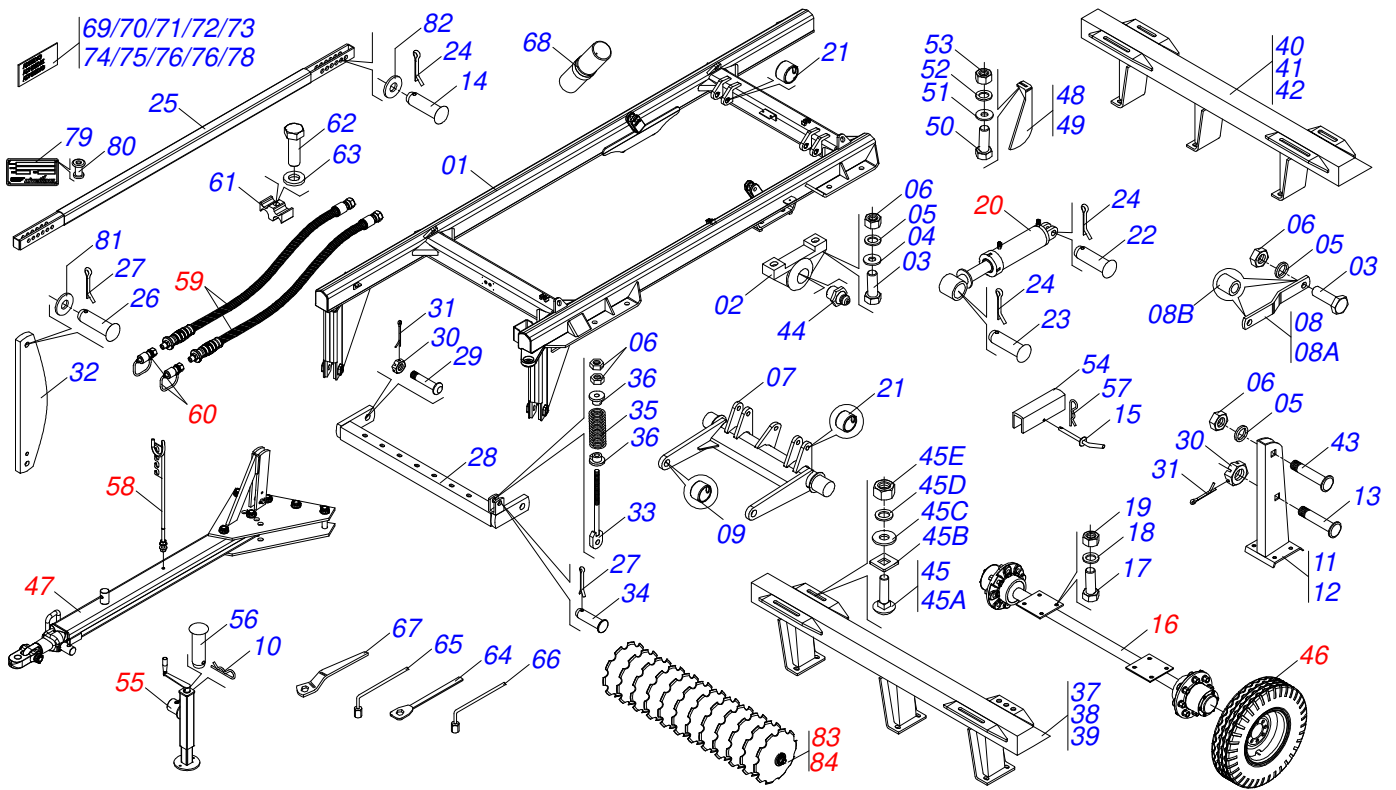

GRADES

GASPCRC - 12/14/16D

Código: 0501092549
Série: S-0301
Revisão: 00
Data da Revisão: SETEMBRO/2022

CATÁLOGO DE PEÇAS

CIVEMASA

PRODUTOS

Código	Descrição
0121510108	GASPCRC 12 X 36 X 9,00 DM S-0301
0121510101	GASPCRC 12 X 36 X 12,00 DM S-0301
0121510110	GASPCRC 14 X 36 X 9,00 DM S-0301
0121510107	GASPCRC 16 X 36 X 9,00 DM S-0301

INDICE

0909095417	CHASSI COMPLETO	1
0511059181	CILINDRO HIDRAULICO 50,80 X 101,60 X 515 X 248	2
0511048088	MACACO COMPLETO	3
0501047810	RODADO SEM PNEU 3.1/2 X 2136	4
0501046307	BARRA TRACAO COMPLETA	5
0511041570	BARRA TRACAO COMPLETA ENGATE 3"	6
0501040257	SUPORTE MANGUEIRA 3/4 X 975 COMPLETO	7
0501051043	JOGO MANGUEIRA	8
0501053834	MACHO ENGATE RAPIDO 1/2 NPT	9
0521052434	CONJUNTO PORTA MANUAL	10
0909095222	SEÇÃO DE DISCOS DIANTEIRA	11
0909095230	SEÇÃO DE DISCOS TRASEIRA	12
0501046900	MANCAL AGRÍCOLA DM OL 430 X 2.1/2 COM PROTEÇÃO	13
0501043774	MANCAL AGRICOLA CM GX 430 X 2.1/2 COM PROTECAO IMP	14

Item	Código	Descrição	Ver Pág.	QT
01	0501067256	CAMISA 101,60 X 364		01
02	0503010002	GRAXEIRA 1800		02
03	0503030385	PLUG CILINDRICO N-002		02
04	0521066345	HASTE 50,80 X 452		01
05	0503010817	PORCA SEXTAVADA AUTOTRAVANTE COM NYLON 1.1/4 UNF ALTA G.5 ZN		01
06	0503010345	ANEL O RING 2-218 N 3006-9B 1G04609		01
07	0503015633	VEDACAO SELEMASTER DSM PCB0NB102-NCRO		01
08	0502012842	EMBOLO 50,80 X 101,60		01
09	0581010678	SUPORTE ANEIS 50,80 X 101		01
10	0503015636	VEDACAO SCRAPER WAE302000-Z04		01
11	0503018025	ANEL GUIA W2-2250-750 (3097 AGEL)		01
12	0503018026	GAXETA 1870-2000-375 B POLYMAX		01
13	0503010338	ANEL O RING 2-342 N 3006-9B		02
14	0503011061	ANEL BACK-UP 8-342		02
15	0502012822	TAMPA MOVEI 101,60		01