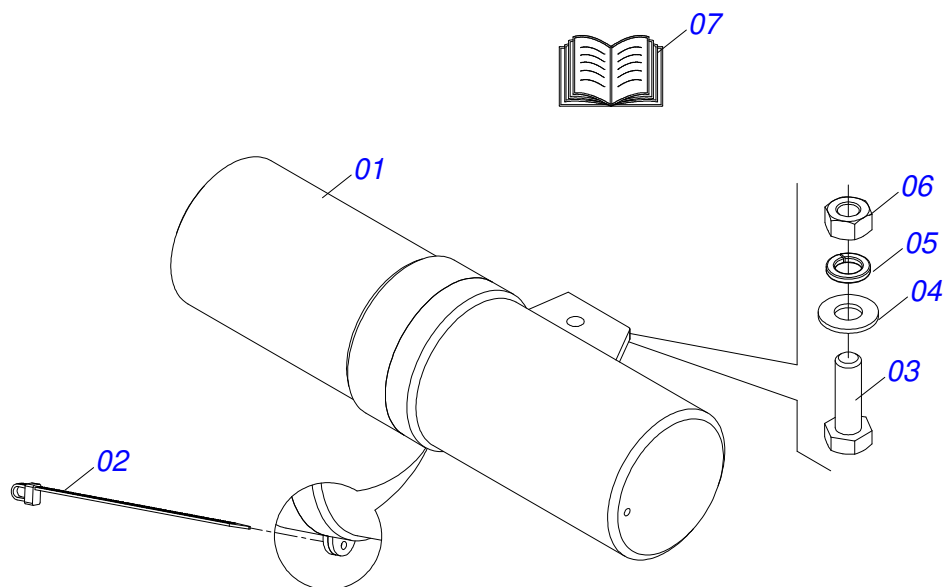

Item	Código	Descrição	Ver Pág.	QT
01	0503060100	PORTA MANUAL INSTRUÇOES		01
02	0503010267	ABRACADEIRA NYLON 3,60 X 1,3 X 155 MM		01
03	0503010363	PARAFUSO 5/16 UNC X 1 C S G.2 ZN		01
04	0501010694	ARRUELA LISA 8,50 X 18 X 1,50 ZN		01
05	0503010179	ARRUELA PRESSAO 5/16 ZN 1K01528		01
06	0503010337	PORCA SEXTAVADA 5/16 UNC G.5 ZN		01
07	0511033060	SACO COM MANUAL INSTRUÇÕES		01