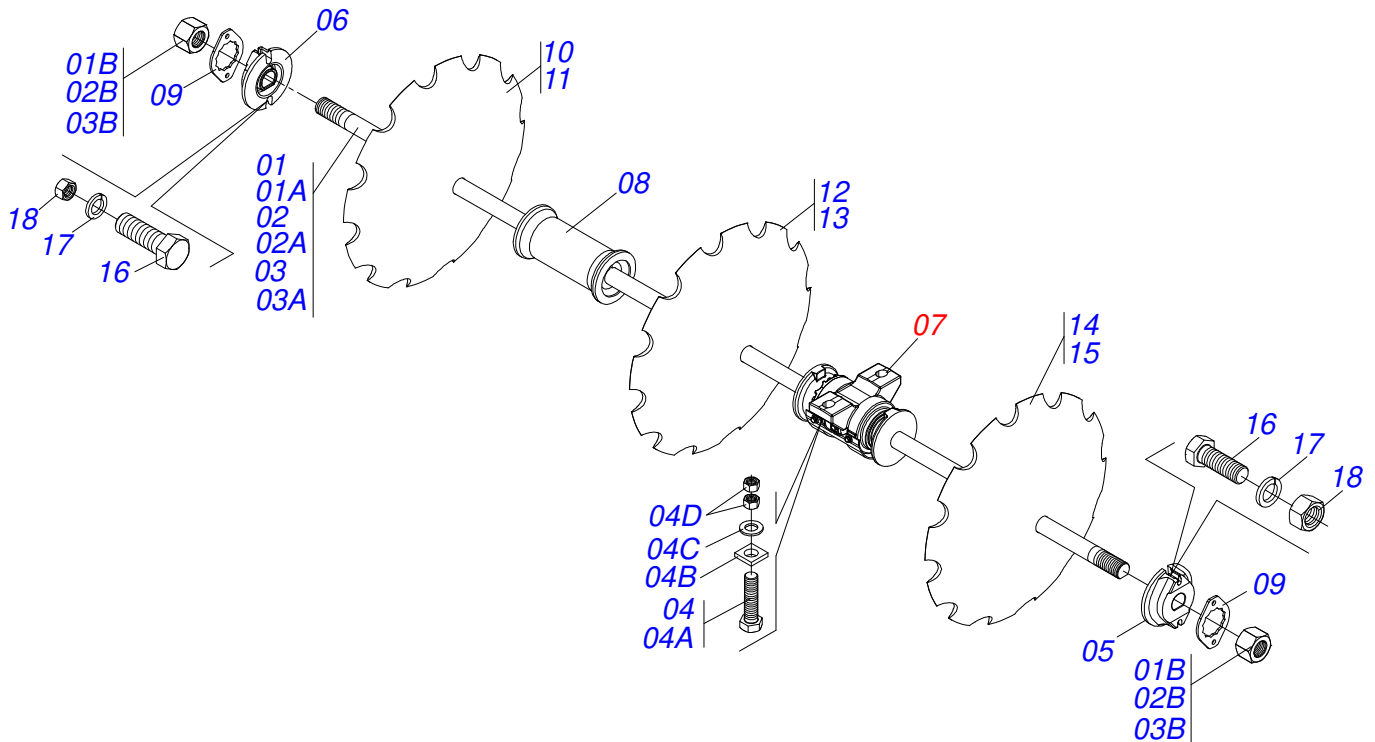

Item	Código	Descrição	Ver Pág.	QT
01	0502040223	PINO ENGATE RH 91C		01
02	0502040327	ANEL TRAVA ENGATE		01
03	0511014902	EIXO JUNCAO 25 X 100 CAB FRESADA ZN		01
04	0503010571	CONTRAPINO 1/4 X 1.1/2		01
05	1902040733	U DE ENGATE		01
06	0521012545	EIXO JUNCAO 38,00 X 183 PQ		01
07	0501011301	PORCA CASTELO 1.1/2 UNC 6 FPP SEXTAVADA 2.5/16 ZN		07
08	0503010010	CONTRAPINO 1/4 X 2.1/2		07
09	0511016137	PLACA SUPERIOR/INFERIOR		01
10	0501067250	PLACA SUPERIOR COM SUPORTE		01
11	0501016419	PARAFUSO 1.1/2 NC X 192 ZN		06
12	0521010779	EIXO JUNCAO 31,75 X 95 FURO 80 ZN		01
13	0503010523	CONTRAPINO 1/4 X 2 1G13201		01
14	0501069323	BARRA TRACAO		01

Item	Código	Descrição	Ver Pág.	QT
01	0511067334	SUPORE MANGUEIRA		01
02	0503010014	PORCA SEXTAVADA 3/4 UNC (PESADA) G.5 ZN		02
03	0501010322	ARRUELA LISA 20,50 X 46 X 4,00 ZN		02

Item	Código	Descrição	Ver Pág.	QT
01	0501080054	MANGUEIRA 3/8 X 450 TR-TC		02
02	0501080413	MANGUEIRA 3/8 X 700 TR-TC		02
03	0501080458	MANGUEIRA 3/8 X 8000 TC-TM		01
04	0501080459	MANGUEIRA 3/8 X 8200 TC-TM		01

Item	Código	Descrição	Ver Pág.	QT
01	0503011627	MACHO ENGATE RAPIDO AGRICOLA 1/2 NPT		01
02	0503011882	TAMPA PLASTICA PARA ENGATE RAPIDO MACHO		01

Item	Código	Descrição	Ver Pág.	QT
01	0503060100	PORTA MANUAL INSTRUÇOES		01
02	0503010267	ABRACADEIRA NYLON 3,60 X 1,3 X 155 MM		01
03	0503010363	PARAFUSO 5/16 UNC X 1 C S G.2 ZN		01
04	0501010694	ARRUELA LISA 8,50 X 18 X 1,50 ZN		01
05	0503010179	ARRUELA PRESSAO 5/16 ZN 1K01528		01
06	0503010337	PORCA SEXTAVADA 5/16 UNC G.5 ZN		01
07	0511033060	SACO COM MANUAL INSTRUÇÕES		01