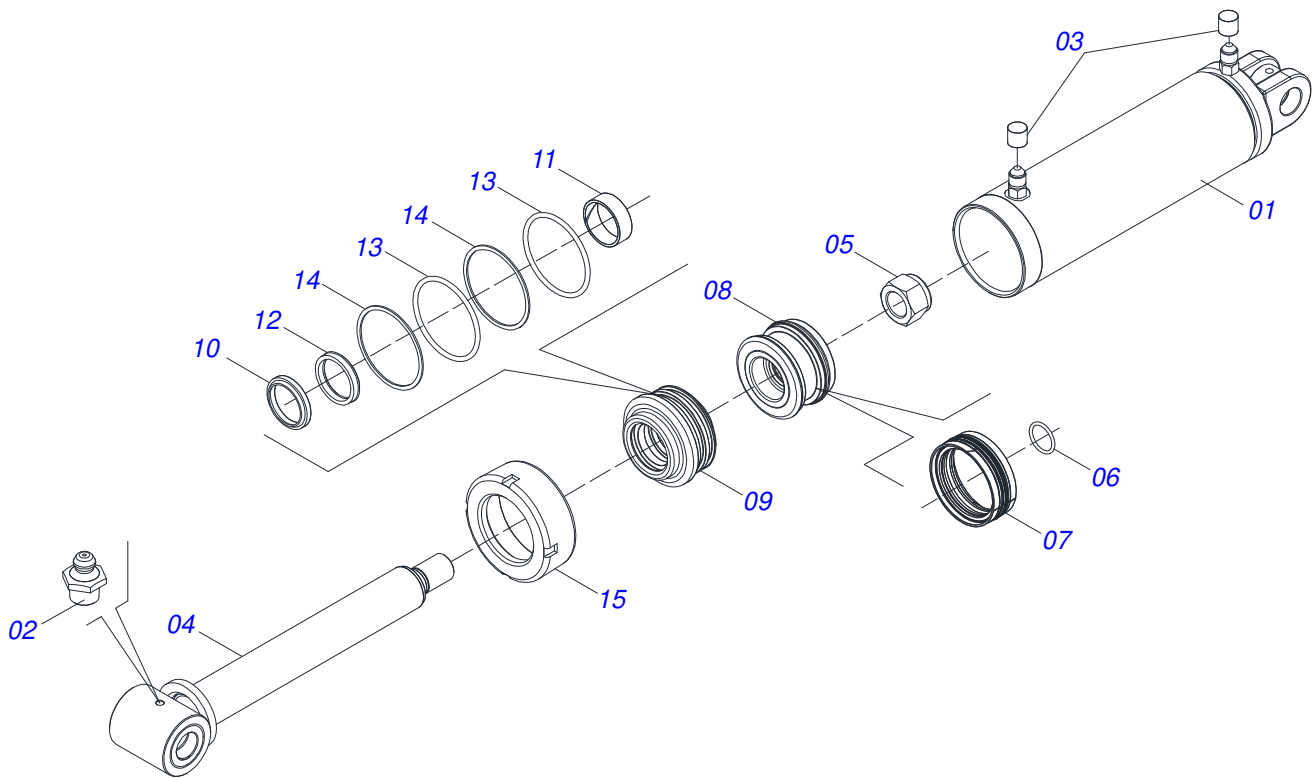

Item	Código	Descrição	Ver Pág.	QT
01	0501067256	CAMISA 101,60 X 364		01
02	0503010002	GRAXEIRA 1800		02
03	0503030385	PLUG CILINDRICO N-002		02
04	0521066345	HASTE 50,80 X 452		01
05	0503010817	PORCA SEXTAVADA AUTOTRAVANTE COM NYLON 1.1/4 UNF ALTA G.5 ZN		01
06	0503010345	ANEL O RING 2-218 N 3006-9B 1G04609		01
07	0503015633	VEDACAO SELEMASTER DSM PCB0NB102-NCRO		01
08	0502012842	EMBOLO 50,80 X 101,60		01
09	0581010678	SUPORTE ANEIS 50,80 X 101		01
10	0503015636	VEDACAO SCRAPER WAE302000-Z04		01
11	0503018025	ANEL GUIA W2-2250-750 (3097 AGEL)		01
12	0503018026	GAXETA 1870-2000-375 B POLYMAX		01
13	0503010338	ANEL O RING 2-342 N 3006-9B		02
14	0503011061	ANEL BACK-UP 8-342		02
15	0502012822	TAMPA MOVEI 101,60		01