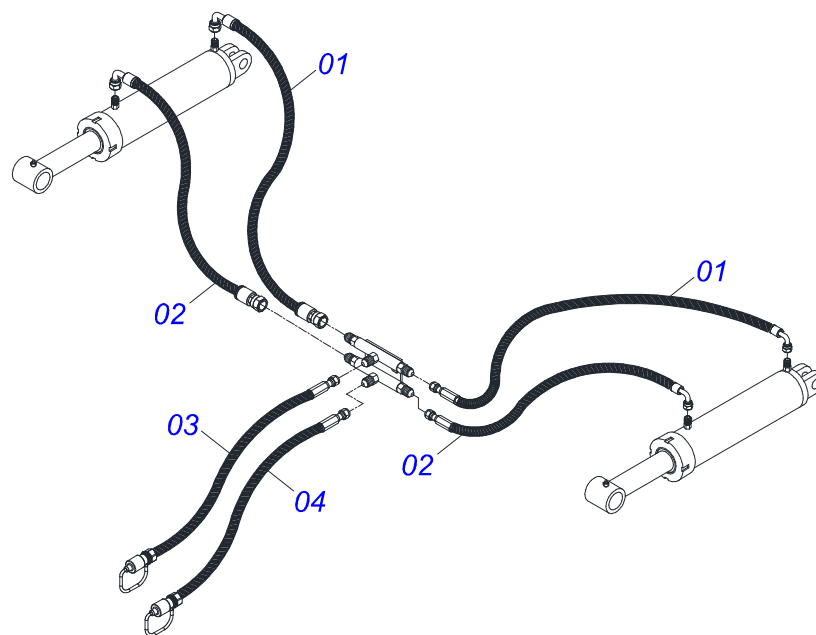

Item	Código	Descrição	Ver Pág.	QT
01	0501080054	MANGUEIRA 3/8 X 450 TR-TC		02
02	0501080413	MANGUEIRA 3/8 X 700 TR-TC		02
03	0501080458	MANGUEIRA 3/8 X 8000 TC-TM		01
04	0501080459	MANGUEIRA 3/8 X 8200 TC-TM		01