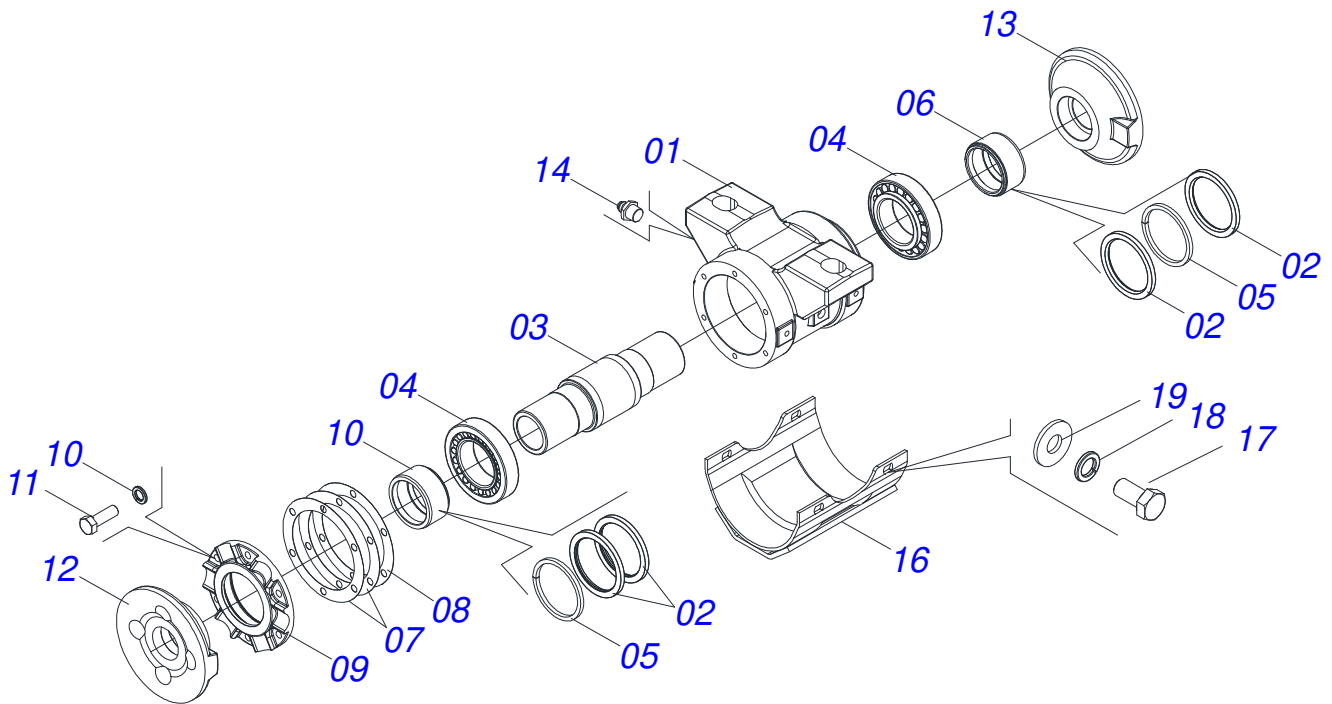

Item	Código	Descrição	Ver Pág.	QT
01	0502010744	CX MANCAL AGR CM GX 430		01
02	0503010095	RETENTOR 01103-B		04
03	0502040039	EIXO GASP		01
04	0503010118	ROLAMENTO 32218		02
05	0501010362	SUPLEM VED		02
06	0501011139	LUVA ESPAC		02
07	0503030537	JUNTA VEDAÇÃO 210 X 160,5 X 0,4		02
08	0503030687	JUNTA VEDAÇÃO 210 X 160,5 X 0,1		01
09	0502010660	TAMPA CX CM		01
10	0503011440	ARRUELA PRESSAO 1/2 SA		06
11	0503010920	PARAFUSO 1/2 UNC X 1.1/2 C S G.5 ZN		06
12	0502040167	ENC EXT DISCO		01
13	0502040168	ENC INT DISCO		01
14	0503010002	GRAXEIRA 1800		02
15	1882970002	GRAXA SABAO LITIO NLGI2-EP 1J27010		01
16	0521062889	CAPA PROTETORA MANCAL COM REFORÇO		01
17	0503010834	PARAFUSO 1/2 UNC X 1 C S G.5 ZN		04
18	0503010019	ARRUELA PRESSAO 1/2 ZN		04
19	0511017302	ARRUELA LISA 13,50 X 32,50 X 3,0 ZN		04