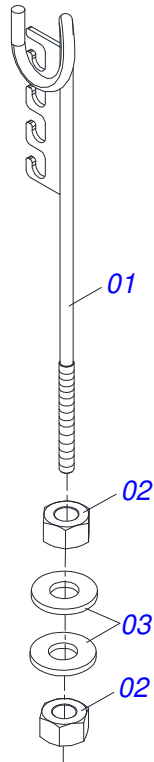

Item	Código	Descrição	Ver Pág.	QT
01	0501069323	BARRA TRACAO		01
02	1902040223	PINO ENGATE		01
03	0521012545	EIXO JUNCAO 38,00 X 183 PQ		01
04	0501011301	PORCA CASTELO 1.1/2 UNC 6 FPP SEXTAVADA 2.5/16 ZN		07
05	0503010010	CONTRAPINO 1/4 X 2.1/2		07
06	0511014902	EIXO JUNCAO 25 X 100 CAB FRESADA ZN		01
07	0503010571	CONTRAPINO 1/4 X 1.1/2		01
08	1902040327	ANEL TRAVA ENGATE		01
09	1902040732	U ENGATE		01
10	0501067250	PLACA SUPERIOR COM SUPORTE		01
11	0511016137	PLACA SUPERIOR/INFERIOR		01
12	0521010779	EIXO JUNCAO 31,75 X 95 FURO 80 ZN		01
13	0503010523	CONTRAPINO 1/4 X 2 1G13201		01
14	0501016419	PARAFUSO 1.1/2 NC X 192 ZN		06

Item	Código	Descrição	Ver Pág.	QT
01	0502040223	PINO ENGATE RH 91C		01
02	0502040327	ANEL TRAVA ENGATE		01
03	0511014902	EIXO JUNCAO 25 X 100 CAB FRESADA ZN		01
04	0503010571	CONTRAPINO 1/4 X 1.1/2		01
05	1902040733	U DE ENGATE		01
06	0521012545	EIXO JUNCAO 38,00 X 183 PQ		01
07	0501011301	PORCA CASTELO 1.1/2 UNC 6 FPP SEXTAVADA 2.5/16 ZN		07
08	0503010010	CONTRAPINO 1/4 X 2.1/2		07
09	0511016137	PLACA SUPERIOR/INFERIOR		01
10	0501067250	PLACA SUPERIOR COM SUPORTE		01
11	0501016419	PARAFUSO 1.1/2 NC X 192 ZN		06
12	0521010779	EIXO JUNCAO 31,75 X 95 FURO 80 ZN		01
13	0503010523	CONTRAPINO 1/4 X 2 1G13201		01
14	0501069323	BARRA TRACAO		01