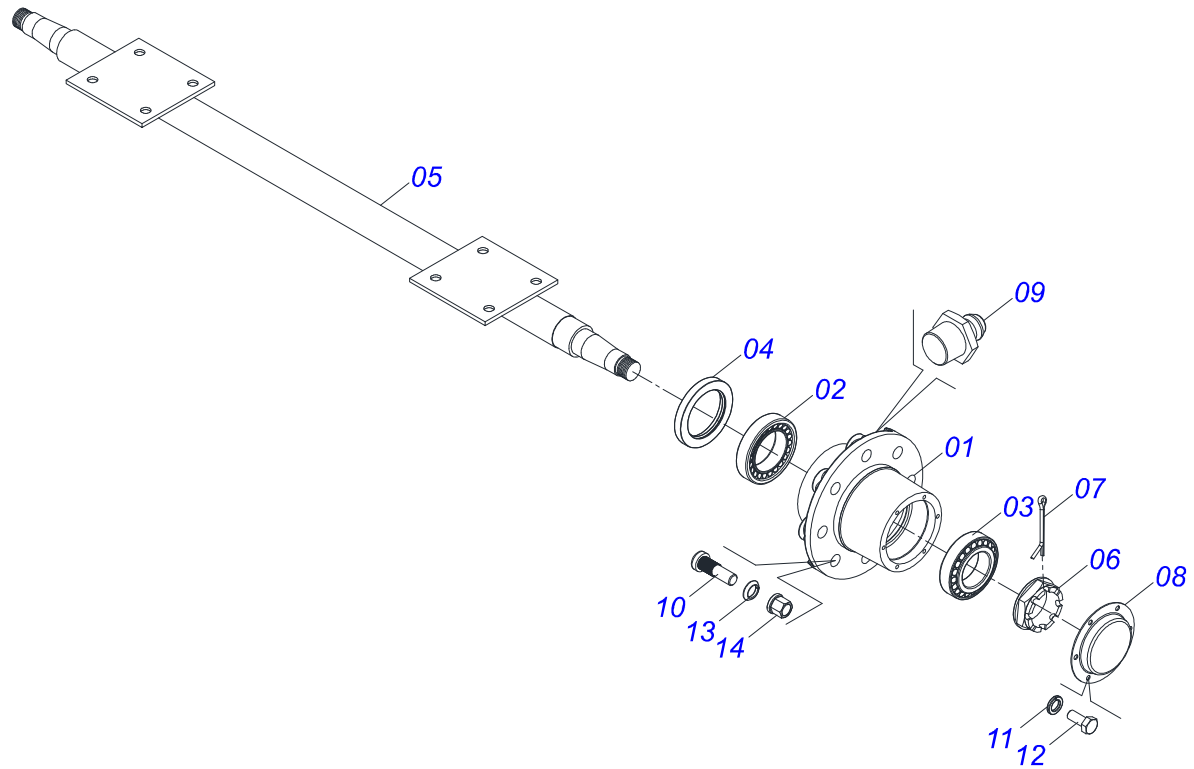

Item	Código	Descrição	Ver Pág.	QT
01	0501110751	CAIXA RODADO COM PARAFUSO		02
02	0503010059	ROLAMENTO 33287/33462		02
03	0503010007	ROLAMENTO 3982/3920 IMP		02
04	0503010050	RETENTOR 00085-B		02
05	0501067251	EIXO 3.1/2 X 2136 GASPCR-22		01
06	0502040080	PORCA FLANGEADA R.2.1/2 UN		02
07	0503011345	CONTRAPINO 1/4 X 3.1/2		02
08	0541013225	TAMPA CUBO RODADO		02
09	0503010002	GRAXEIRA 1800		02
10	0503811339	PARAF M22 X 1,5 X 72 CC CHF 10.9 SA		08
11	0503010179	ARRUELA PRESSAO 5/16 ZN 1K01528		16
12	0503010240	PARAFUSO 5/16 UNC X 3/4 C S G.2 ZN		16
13	0503811340	ARRUELA PRESSAO 23 ESF SA		08
14	0503811341	PORCA M22 X 1,50 SEXT FLANG G8 SA		08