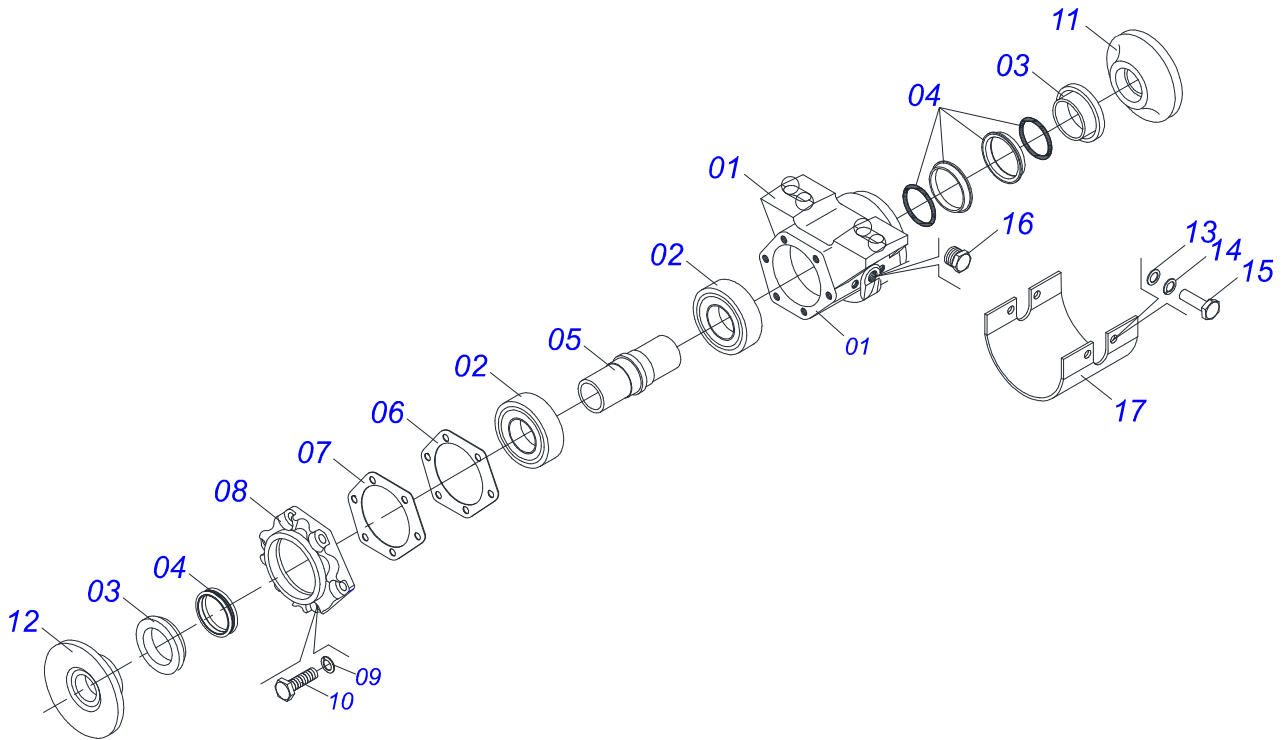

Item	Código	Descrição	Ver Pág.	QT
01	0502012415	CAIXA MANCAL		01
02	0503010118	ROLAMENTO 32218		02
03	0502040119	PORTA RETENTOR COM BUCHA		02
04	0503030029	RETENTOR LP JB-259		02
05	0502040039	EIXO GASP		01
06	0503030537	JUNTA VEDAÇÃO 210 X 160,5 X 0,4		02
07	0503030687	JUNTA VEDAÇÃO 210 X 160,5 X 0,1		01
08	0502010644	TAMPA CAIXA DM MRO-430/304,8(12")		01
09	0503010019	ARRUELA PRESSAO 1/2 ZN		06
10	0503010920	PARAFUSO 1/2 UNC X 1.1/2 C S G.5 ZN		06
11	0502040165	ENCOSTO INTERNO DO DISCO		01
12	0502040164	ENCOSTO EXTERNO DO DISCO		01
13	0511017302	ARRUELA LISA 13,50 X 32,50 X 3,0 ZN		04
14	0503010019	ARRUELA PRESSAO 1/2 ZN		04
15	0503010834	PARAFUSO 1/2 UNC X 1 C S G.5 ZN		04
16	0503010856	BUJAO R 3/8 BSPT		02
17	0521062889	CAPA PROTETORA MANCAL COM REFORÇO		01
18	3402301247	OLEO LUBRIFICANTE MINERAL SAE 90 APIGL4		01