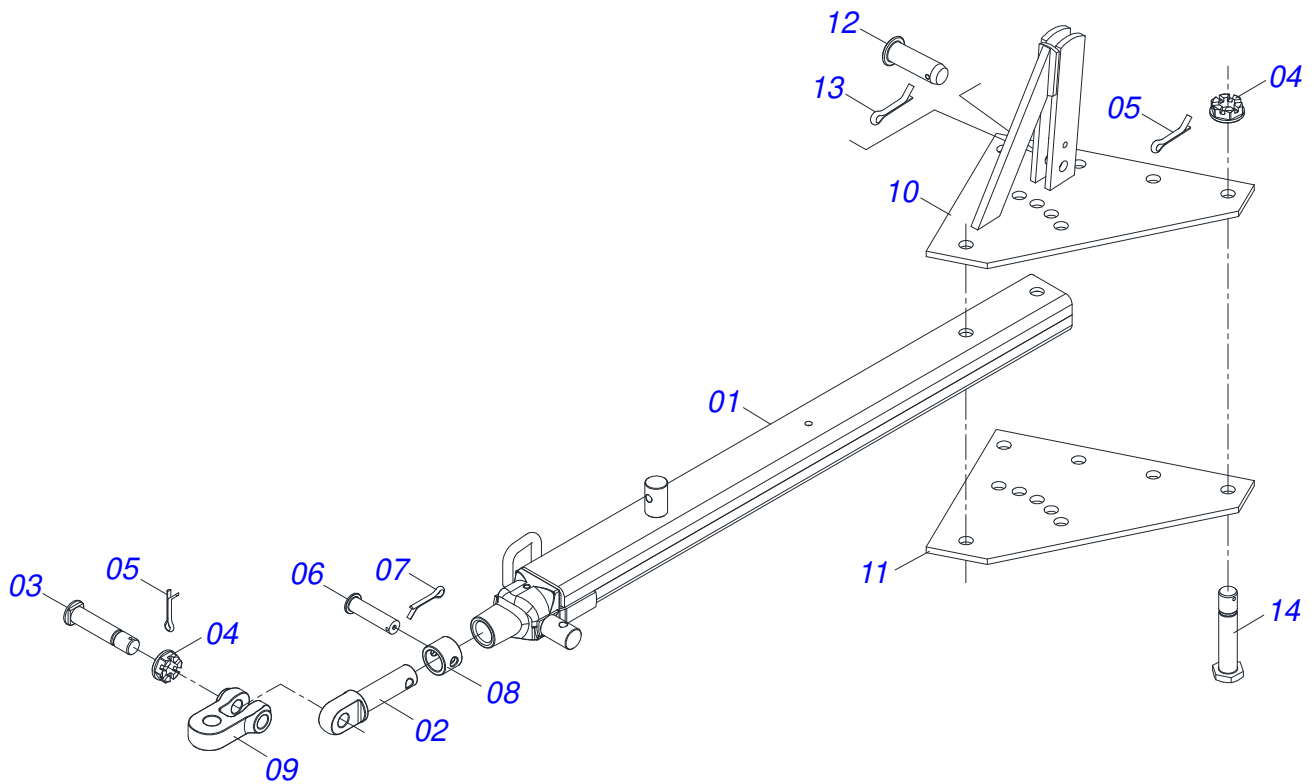

Item	Código	Descrição	Ver Pág.	QT
01	0501069323	BARRA TRACAO		01
02	1902040223	PINO ENGATE		01
03	0521012545	EIXO JUNCAO 38,00 X 183 PQ		01
04	0501011301	PORCA CASTELO 1.1/2 UNC 6 FPP SEXTAVADA 2.5/16 ZN		07
05	0503010010	CONTRAPINO 1/4 X 2.1/2		07
06	0511014902	EIXO JUNCAO 25 X 100 CAB FRESADA ZN		01
07	0503010571	CONTRAPINO 1/4 X 1.1/2		01
08	1902040327	ANEL TRAVA ENGATE		01
09	1902040732	U ENGATE		01
10	0501067250	PLACA SUPERIOR COM SUPORTE		01
11	0511016137	PLACA SUPERIOR/INFERIOR		01
12	0521010779	EIXO JUNCAO 31,75 X 95 FURO 80 ZN		01
13	0503010523	CONTRAPINO 1/4 X 2 1G13201		01
14	0501016419	PARAFUSO 1.1/2 NC X 192 ZN		06