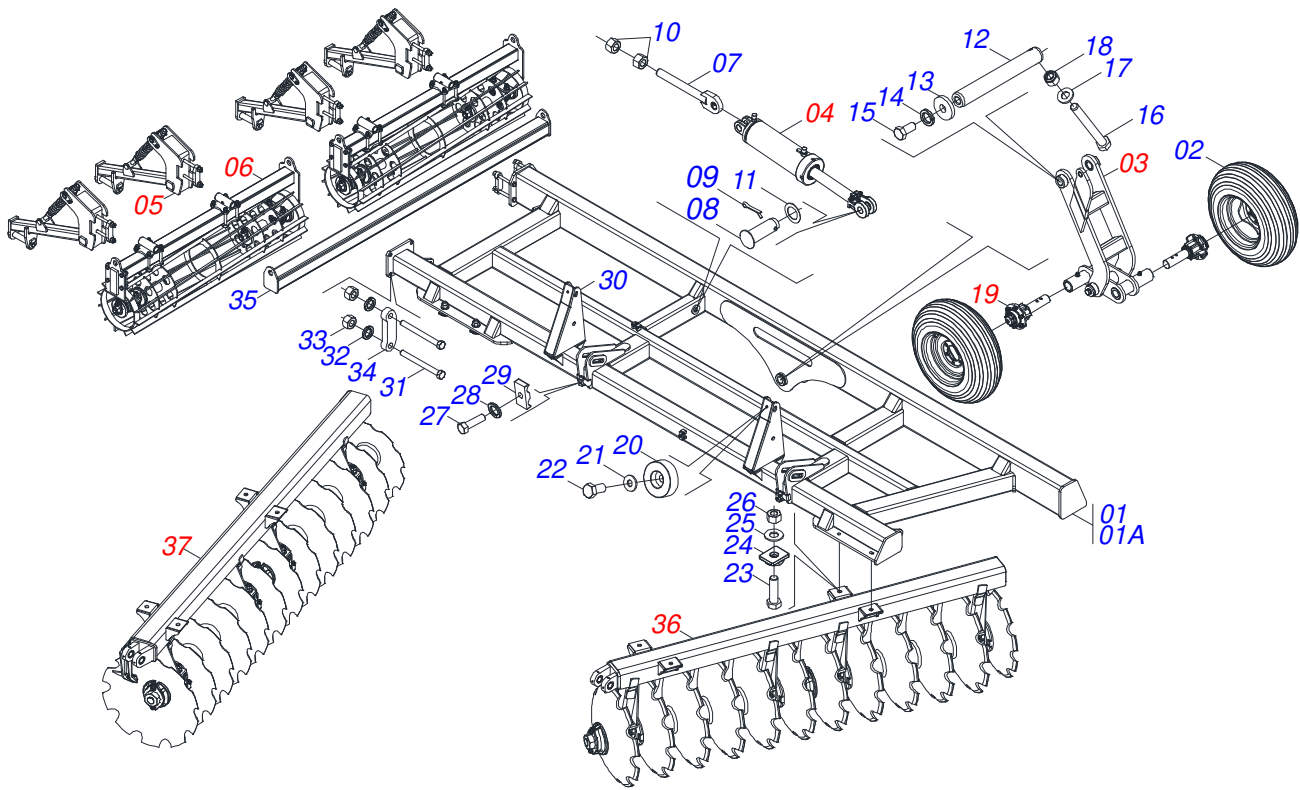

Item	Código	Descrição	Ver Pág.	QT
01	0521055295	QUADRO LATERAL ESQUERDO C/EMBL DODHC F		01
01A	0521069657	QUADRO LATERAL ESQUERDO DODH 10110		01
02	0503060181	RODA COM PNEU 11L-15 10L 6F COMPLETO		02
03	0521055270	RODEIRO LATERAL ESQUERDO SEMI MONTADO	7	01
04	0521055660	CILINDRO HIDRAULICO Ø50,80XØ114,30X563X251 BP	14	01
05	0521059045	MANCAL COM ROLAMENTO PARA CORRENTE ENCAPSULADA		04
06	0521045128	ROLO DESTORROADOR COMPLETO	8	02
07	0521069676	FUSO REGULADOR CILINDRO HIDRAULICO (380)		01
08	0521012538	EIXO JUNCAO 31,75 X 90 FURO 75 ZN		02
09	0503010523	CONTRAPINO 1/4 X 2 1G13201		02
10	0501010110	PORCA 1.1/2 NC 6FPP SEXTAVADO 2.3/8 ZN		02
11	0501019435	ARRUELA LISA 32 X 50 X 1,50		02
12	0581014564	EIXO JUNCAO 359 DODH-F 9009T		01
13	0501016381	ARRUELA LISA 27 X 80 X 12,50 ZN		01
14	0503010012	ARRUELA PRESSAO 1 ZN 1K01602		01
15	0503010953	PARAFUSO 1 UNC X 2 C S G.5 ZN		01
16	0503010706	PARAFUSO 1/2 UNC X 4.1/2 C S G.5 ZN		01
17	0521014188	ARRUELA LISA 13 X 25 X 3,00 ZN		01
18	0503010589	PORCA SEXTAVADA AUTOTRAVANTE COM NYLON 1/2 UNC ALTA G.5 ZN		01
19	0511045580	CAIXA RODADO COMPLETO	11	02
20	0581011153	BATEDOR CHASSI		02
21	0501012140	ARRUELA LISA 16,50 X 40 X 4,00 ZN		02
22	0503010962	PARAFUSO 5/8 UNC X 1.1/4 C S G.5 ZN		02
23	0501010171	PARAFUSO 1 UNC X 3.1/2 C S G.5 ZN		08
24	0502012861	TRAVA PARAFUSO 1		08
25	0531018050	ARRUELA LISA 26 X 55 X 8,00 ZN		08
26	0501010059	PORCA SEXTAVADA 1 UNC (PESADA) G.5 ZN		08
27	0503011135	PARAFUSO 7/16 UNC X 1.1/2 C S G.5 ZN		02
28	0503010180	ARRUELA PRESSAO 7/16		02
29	0502010477	CORPO SUPORTE PRESILHA		02