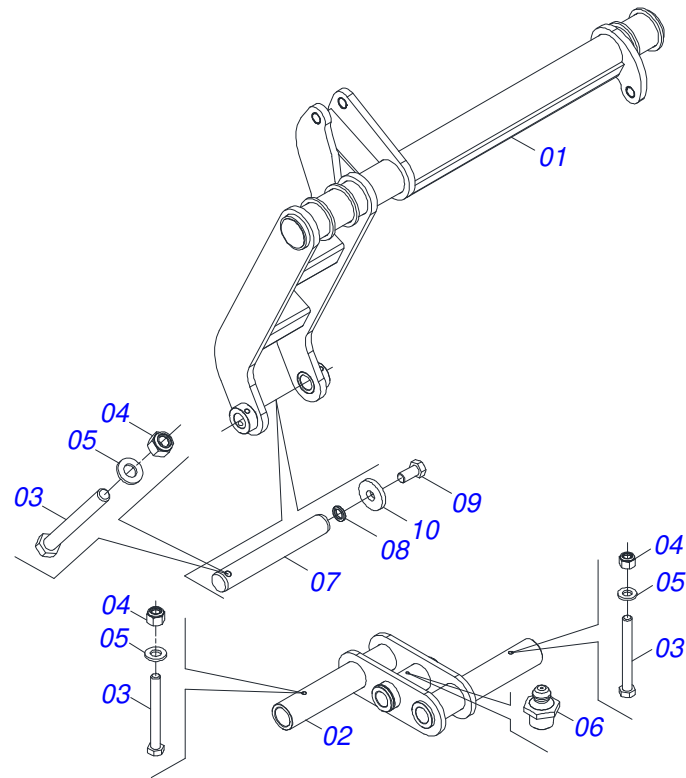

Item	Código	Descrição	Ver Pág.	QT
001	0521069677	RODEIRO CENTRAL ESQUERDO (825) DODH 101 10		01
002	0521069644	BALANCIM CHASSI CENTRAL (300) DODH 101 10		01
003	0503010706	PARAFUSO 1/2 UNC X 4.1/2 C S G.5 ZN		03
004	0503010589	PORCA SEXTAVADA AUTOTRAVANTE COM NYLON 1/2 UNC ALTA G.5 ZN		03
005	0521014188	ARRUELA LISA 13 X 25 X 3,00 ZN		03
006	0503010002	GRAXEIRA 1800		02
007	0581014564	EIXO JUNCAO 359 DODH-F 9009T		01
008	0503010012	ARRUELA PRESSAO 1 ZN 1K01602		01
009	0503010953	PARAFUSO 1 UNC X 2 C S G.5 ZN		01
010	0501016381	ARRUELA LISA 27 X 80 X 12,50 ZN		01