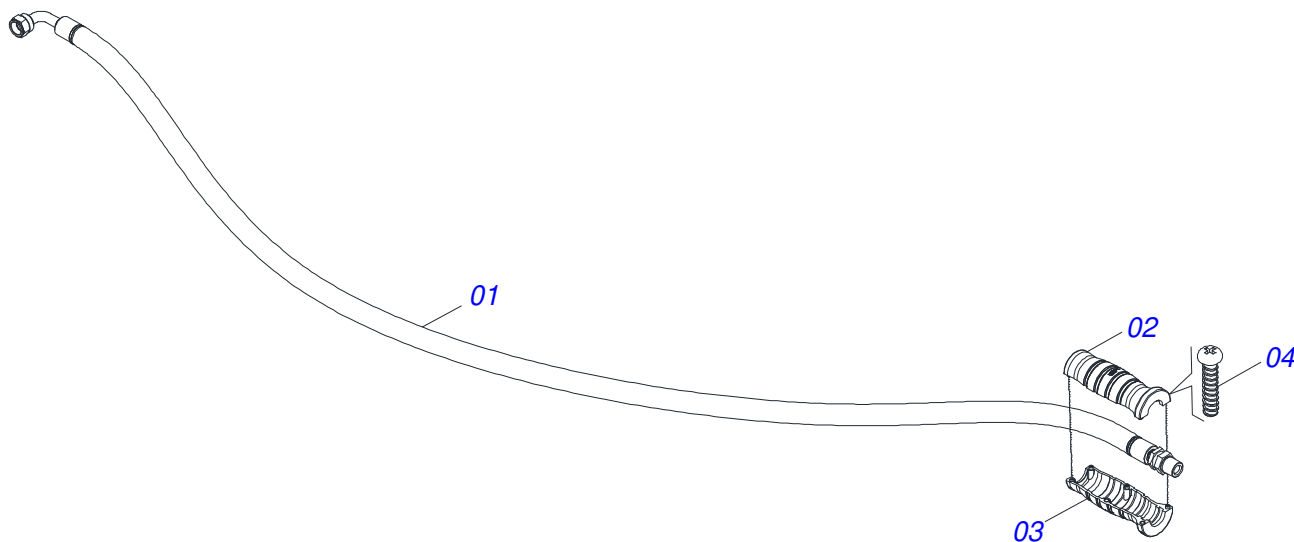

Item	Código	Descrição	Ver Pág.	QT
001	0501080409	MANGUEIRA 3/8 X 6000 TC-TM		01
002	0503034495	MANOPLA MANGUEIRA HIDRAULICA (VERMELHO)		01
003	0503034492	MANOPLA MANGUEIRA HIDRAULICA (PRETO)		01
004	0503018952	PARAFUSO PLASTICO PANELA PH 2,5 X 10 ZB		03