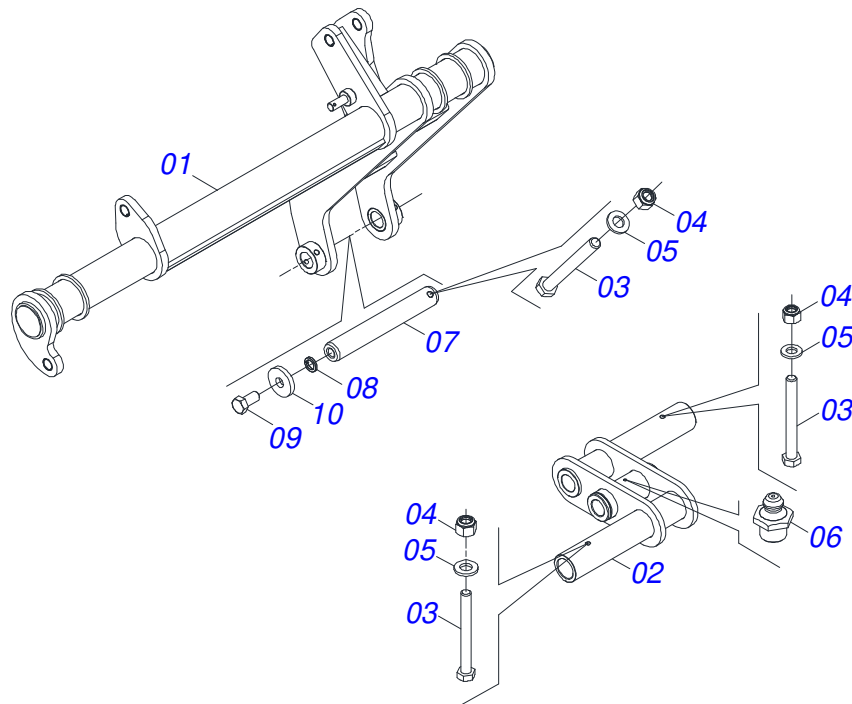

Item	Código	Descrição	Ver Pág.	QT
001	0521069677	RODEIRO CENTRAL ESQUERDO (825) DODH 101 10		01
002	0521069644	BALANCIM CHASSI CENTRAL (300) DODH 101 10		01
003	0503010706	PARAFUSO 1/2 UNC X 4.1/2 C S G.5 ZN		03
004	0503010589	PORCA SEXTAVADA AUTOTRAVANTE COM NYLON 1/2 UNC ALTA G.5 ZN		03
005	0521014188	ARRUELA LISA 13 X 25 X 3,00 ZN		03
006	0503010002	GRAXEIRA 1800		02
007	0581014564	EIXO JUNCAO 359 DODH-F 9009T		01
008	0503010012	ARRUELA PRESSAO 1 ZN 1K01602		01
009	0503010953	PARAFUSO 1 UNC X 2 C S G.5 ZN		01
010	0501016381	ARRUELA LISA 27 X 80 X 12,50 ZN		01