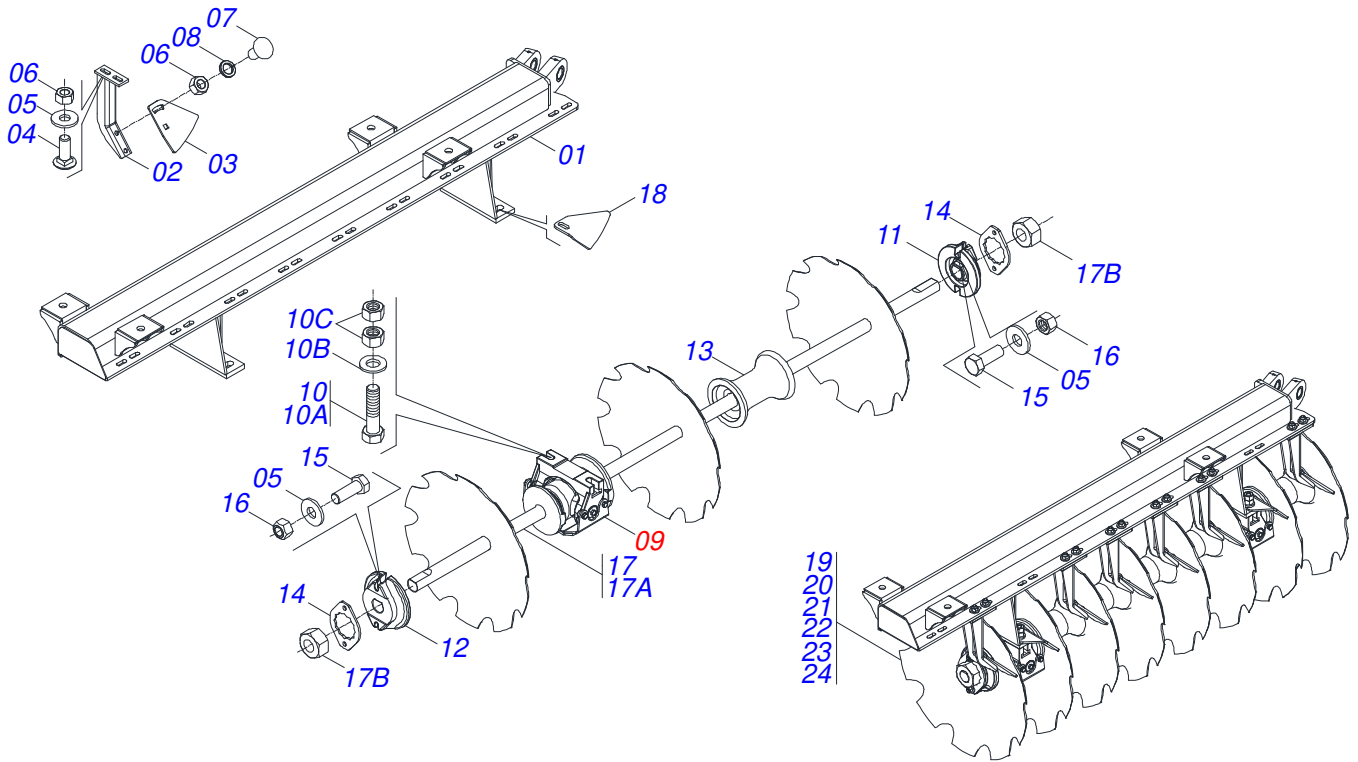

Item	Código	Descrição	Ver Pág.	QT
01	0521069675	CHASSI TRASEIRO CENTRAL ESQUERDO		01
02	0521061053	SUPORTE LIMPADOR		06
03	0561014263	PÁ LIMPADOR		06
04	0503012699	PARAFUSO 5/8 NC X 2 CAPQ G.5 ZN 1K20548		12
05	0501012140	ARRUELA LISA 16,50 X 40 X 4,00 ZN		16
06	0503010013	PORCA SEXTAVADA 5/8 UNC G.5 ZN		24
07	0503012195	PARAFUSO 5/8 X 1.1/4 NC CAPQ G.5		12
08	0503010027	ARRUELA PRESSAO 5/8 ZN		12
09	0521049050	MANCAL AGR DM OL 266 X 2.1/8 OSC C/SUPT/PROT 27 NAC		02
10	0521047558	CONJUNTO PARAF 7/8 X 4 MANCAL OSC		04
10A	0503013310	PARAFUSO 7/8 UNC X 4 C S G.5 ZN		04
10B	0561013107	ARRUELA LISA 23 X 50 X 8,00 GAICR-EHD 6010		04
10C	0503010417	PORCA SEXTAVADO 7/8 UNC (PESADA) G.5 ZN		04
11	0502010595	TRAVA EIXO INTERNO 2.1/8		01
12	0502010594	TRAVA EIXO EXTERNO 2.1/8		01
13	0502012480	SEPARADOR 263 GAICR2 6010 HD		05
14	0541010368	TRAVA PORCA ZN		02
15	0503010232	PARAFUSO 5/8 UNC X 1.3/4 C S G.5 ZN		04
16	0503012412	PORCA SEXTAVADA AUTOTRAVANTE 5/8 UNC G.5 ZN		04
17	0501043062	EIXO 2.1/8 X 1850 C/PORCAS		01
17A	0501019046	EIXO 2.1/8 X 1870 GAICR-EHD 6010		01
17B	0502040063	PORCA R.2.1/8 UNS 7 FPP X 53 SA SEXTAVADA 98		02
18	0581019638	LIMPADOR TRASEIRO MANCAL (173X156X8,00)		02
19	0602033186	DR26X7,5 C90AF02FR55,56 10REC ROME		08
20	0602036035	DR26X9 C90AF02FR2.3/16" 10REC TATU		08
20.	0601033248	DL 26 X 7,5 C90AF02FR55,56 (2.3/16)		08
21	0602037250	DR28X7,5 C108AF02FR2.3/16 10R D066		08
22	0602037221	DR28X9 C108AF02FR2.3/16 D066 10REC		08
22.	0601039124	DL28X7,5 C108AF02FR55,56 KELLO		08
23	0602040140	DR30X7,5 C105AF02FR2.3/16 D066 10RE		08