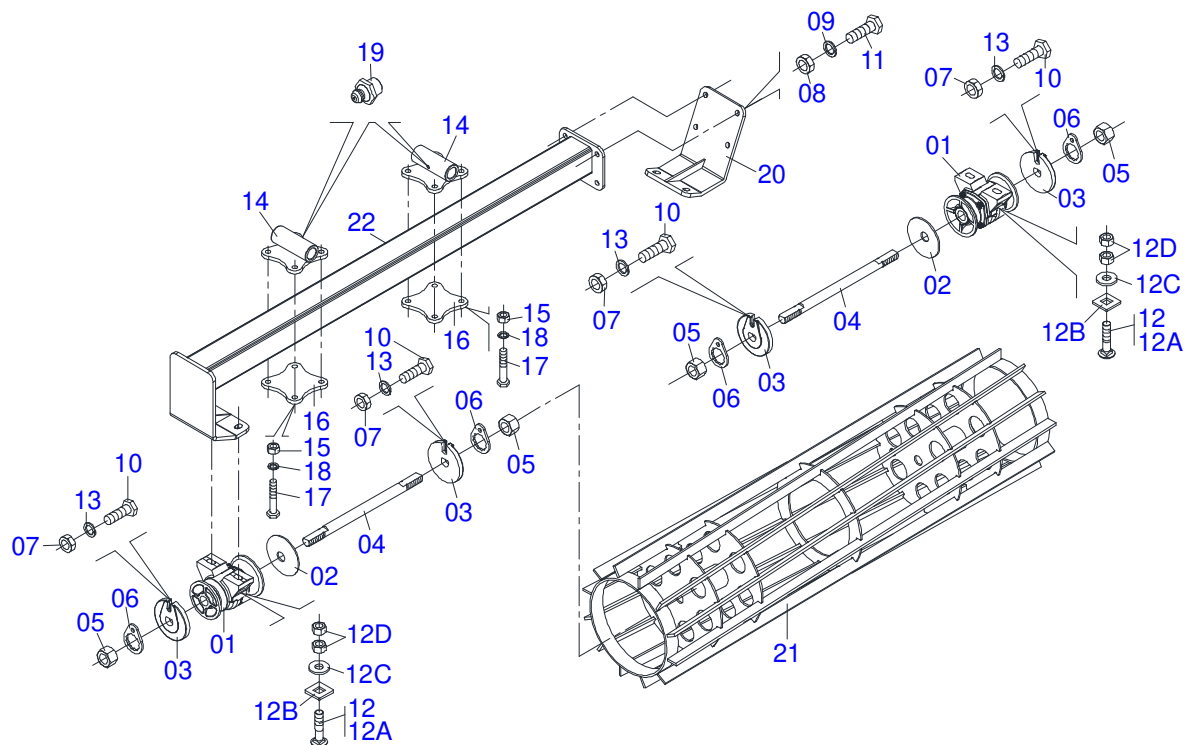

Item	Código	Descrição	Ver Pág.	QT
001	0501046922	MANCAL AGRICOLA DM OL 192,5 X 1.1/4 IMPLEMENTO		02
002	0531018575	ARRUELA CONCAVA 33,50 X 140 X 4,75		02
003	1902010835	TRAVA EIXO EXTERNO 1.1/4 EXTERNA		04
004	0501010752	EIXO 1.1/4 X 500		02
005	0501010087	PORCA 1.1/4 UNC SEXTAVADA 2 ZN		04
006	0501010455	TRAVA PORCA		04
007	0503010060	PORCA SEXTAVADA 1/2 UNC G.5		04
008	0503010013	PORCA SEXTAVADA 5/8 UNC G.5 ZN		04
009	0503011445	ARRUELA PRESSAO 5/8		04
010	0501010161	PARAFUSO 1/2 UNC X 1.1/4 C S G.2 ZN		04
011	0503010232	PARAFUSO 5/8 UNC X 1.3/4 C S G.5 ZN		04
012	0501058802	CONJUNTO PECAS IMPLEMENTO 5/8 UNC X 2.3/4 CAPQ		04
012A	0503015154	PARAFUSO 5/8 UNC X 2.3/4 CAPQ G.5 ZN		01
012B	0501010947	TRAVA PARAFUSO 5/8		01
012C	0501012140	ARRUELA LISA 16,50 X 40 X 4,00 ZN		01
012D	0503010013	PORCA SEXTAVADA 5/8 UNC G.5 ZN		02
013	0503011440	ARRUELA PRESSAO 1/2 SA		04
014	0521065253	FIXADOR ROLO DESTORROADOR		02
015	0503010013	PORCA SEXTAVADA 5/8 UNC G.5 ZN		08
016	0571017230	PLACA DE FIXAÇÃO DO ROLO		02
017	0501013867	PARAFUSO 5/8 UNC X 6 CS G.5 ZN		08
018	0503010027	ARRUELA PRESSAO 5/8 ZN		08
019	0503010002	GRAXEIRA 1800		02
020	0521062673	SAPATA MOVEL DE FIXAÇÃO ROLO		01
021	0521065547	ROLO DESTORROADOR 1690		01
022	0521065550	SUPORTE ROLO DESTORROADOR 1730		01