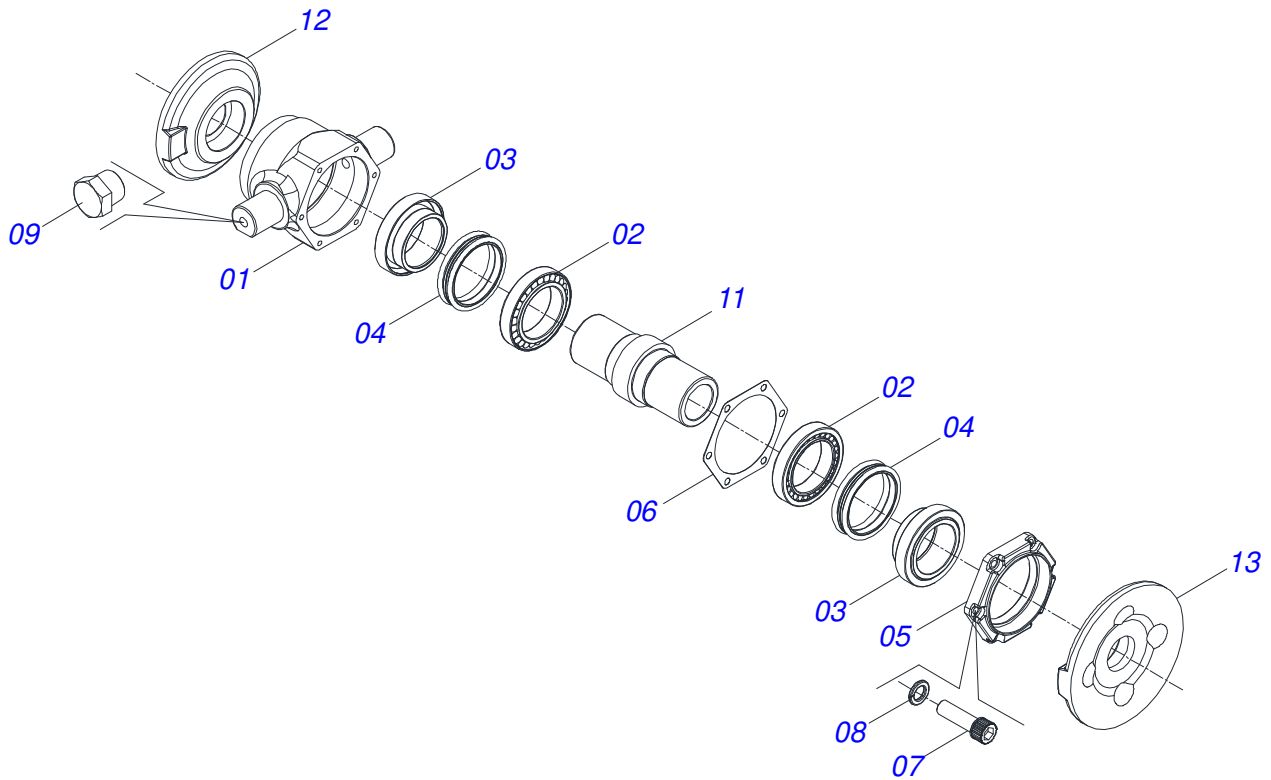

Item	Código	Descrição	Ver Pág.	QT
001	0502012859	CAIXA P/MANCAL OSC		01
002	0503013966	ROLAMENTO 27687/27620		02
003	0502040198	PORTA RETENTOR COM BUCHA		02
004	0503030028	RETENTOR LP JB-257		02
005	0502012481	TAMPA CAIXA		01
006	0503032999	JUNTA VEDACAO SEXTAVADA 6 FUROS		01
007	0503010175	PARAFUSO 3/8UNCX1.1/4CCSI 12.9 1K24644		06
008	0503011443	ARRUELA PRESSAO 3/8		06
009	0503010856	BUJAO R 3/8 BSPT		02
010	3402301247	OLEO LUBRIFICANTE MINERAL SAE 90 APIGL4		00
011	0502040197	EIXO MRO 266,7 X 10.1/2		01
012	0502040196	ENC INT DISCO		01
013	0502040195	ENC EXT DISCO		01