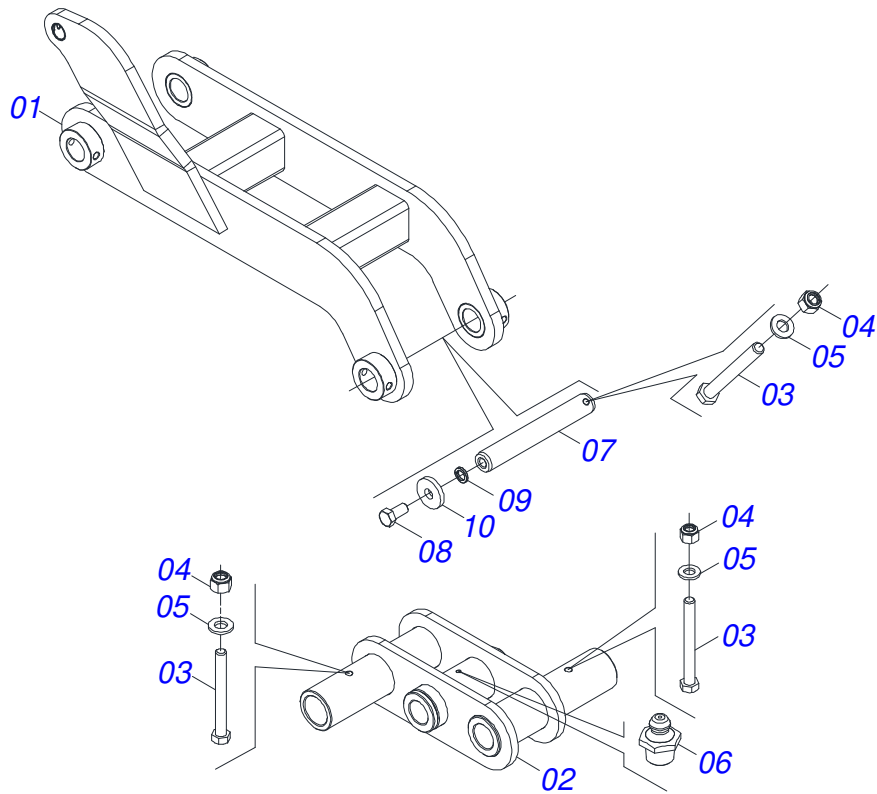

Item	Código	Descrição	Ver Pág.	QT
001	0521069655	RODEIRO LATERAL ESQUERDO (825) DODH 10110		01
002	0521069654	BALANCIM (300) DODH 10110		01
003	0503010706	PARAFUSO 1/2 UNC X 4.1/2 C S G.5 ZN		03
004	0503010589	PORCA SEXTAVADA AUTOTRAVANTE COM NYLON 1/2 UNC ALTA G.5 ZN		03
005	0521014188	ARRUELA LISA 13 X 25 X 3,00 ZN		03
006	0503010002	GRAXEIRA 1800		02
007	0581014564	EIXO JUNCAO 359 DODH-F 9009T		01
008	0503010953	PARAFUSO 1 UNC X 2 C S G.5 ZN		01
009	0503010012	ARRUELA PRESSAO 1 ZN 1K01602		01
010	0501016381	ARRUELA LISA 27 X 80 X 12,50 ZN		01