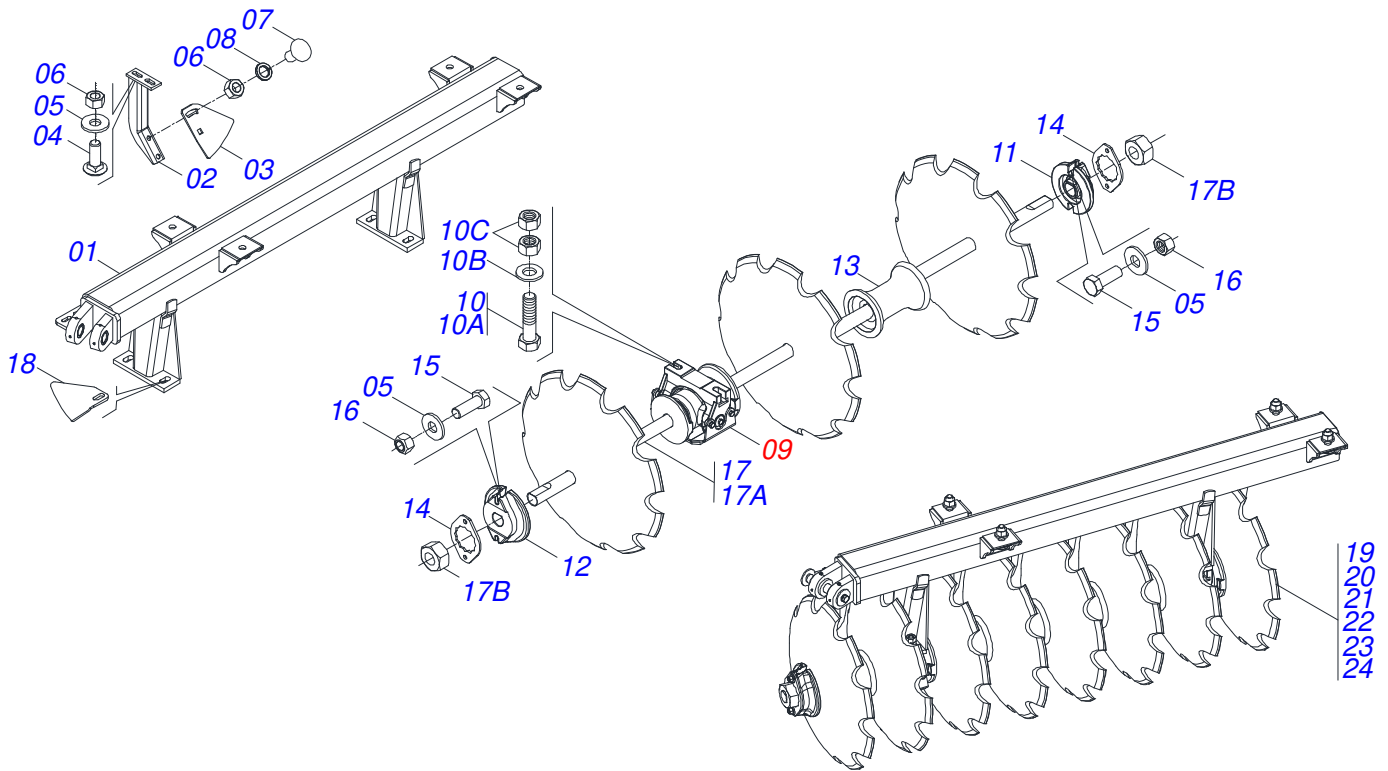

Item	Código	Descrição	Ver Pág.	QT
01	0521069673	CHASSI TRASEIRO CENTRAL DIREITO		01
02	0521061053	SUPORTE LIMPADOR		06
03	0561014263	PÁ LIMPADOR		06
04	0503012699	PARAFUSO 5/8 NC X 2 CAPQ G.5 ZN 1K20548		12
05	0501012140	ARRUELA LISA 16,50 X 40 X 4,00 ZN		16
06	0503010013	PORCA SEXTAVADA 5/8 UNC G.5 ZN		24
07	0503012195	PARAFUSO 5/8 X 1.1/4 NC CAPQ G.5		12
08	0503010027	ARRUELA PRESSAO 5/8 ZN		12
09	0521049050	MANCAL AGR DM OL 266 X 2.1/8 OSC C/SUPT/PROT 27 NAC		02
10	0521047558	CONJUNTO PARAF 7/8 X 4 MANCAL OSC		04
10A	0503013310	PARAFUSO 7/8 UNC X 4 C S G.5 ZN		04
10B	0561013107	ARRUELA LISA 23 X 50 X 8,00 GAICR-EHD 6010		04
10C	0503010417	PORCA SEXTAVADO 7/8 UNC (PESADA) G.5 ZN		04
11	0502010595	TRAVA EIXO INTERNO 2.1/8		01
12	0502010594	TRAVA EIXO EXTERNO 2.1/8		01
13	0502012480	SEPARADOR 263 GAICR2 6010 HD		05
14	0541010368	TRAVA PORCA ZN		02
15	0503010232	PARAFUSO 5/8 UNC X 1.3/4 C S G.5 ZN		04
16	0503012412	PORCA SEXTAVADA AUTOTRAVANTE 5/8 UNC G.5 ZN		04
17	0501043062	EIXO 2.1/8 X 1850 C/PORCAS		01
17A	0501019046	EIXO 2.1/8 X 1870 GAICR-EHD 6010		01
17B	0502040063	PORCA R.2.1/8 UNS 7 FPP X 53 SA SEXTAVADA 98		02
18	0581019638	LIMPADOR TRASEIRO MANCAL (173X156X8,00)		02
19	0602033186	DR26X7,5 C90AF02FR55,56 10REC ROME		08
20	0602036035	DR26X9 C90AF02FR2.3/16" 10REC TATU		08
20.	0601033248	DL 26 X 7,5 C90AF02FR55,56 (2.3/16)		08
21	0602037250	DR28X7,5 C108AF02FR2.3/16 10R D066		08
22	0602037221	DR28X9 C108AF02FR2.3/16 D066 10REC		08
22.	0601039124	DL28X7,5 C108AF02FR55,56 KELLO		08
23	0602040140	DR30X7,5 C105AF02FR2.3/16 D066 10RE		08