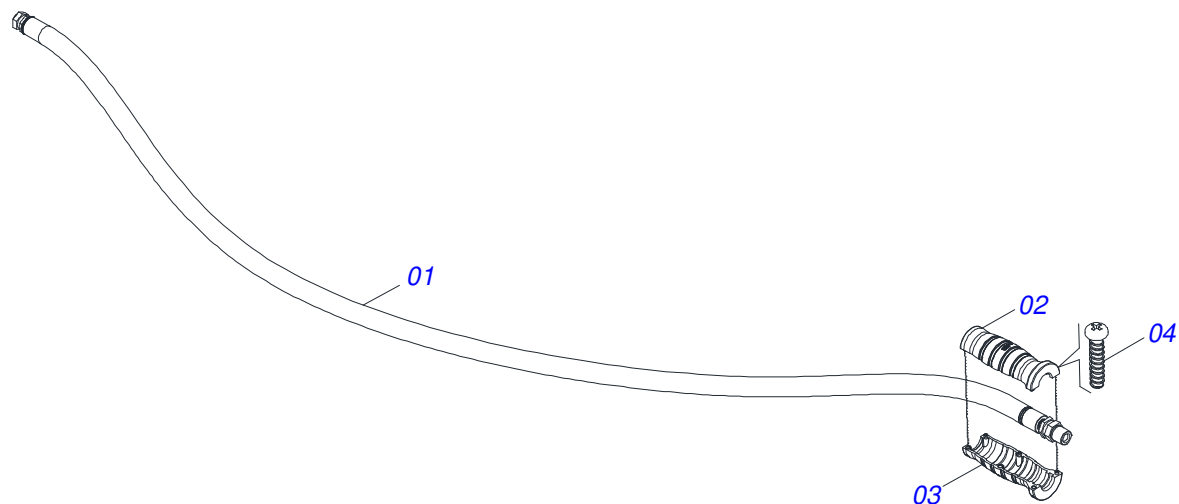

Item	Código	Descrição	Ver Pág.	QT
001	0501081844	MANGUEIRA 3/8 X 5850 TR-TM		01
002	0503034490	MANOPLA MANGUEIRA HIDRAULICA (MARROM)		01
003	0503034495	MANOPLA MANGUEIRA HIDRAULICA (VERMELHO)		01
004	0503018952	PARAFUSO PLASTICO PANELA PH 2,5 X 10 ZB		06