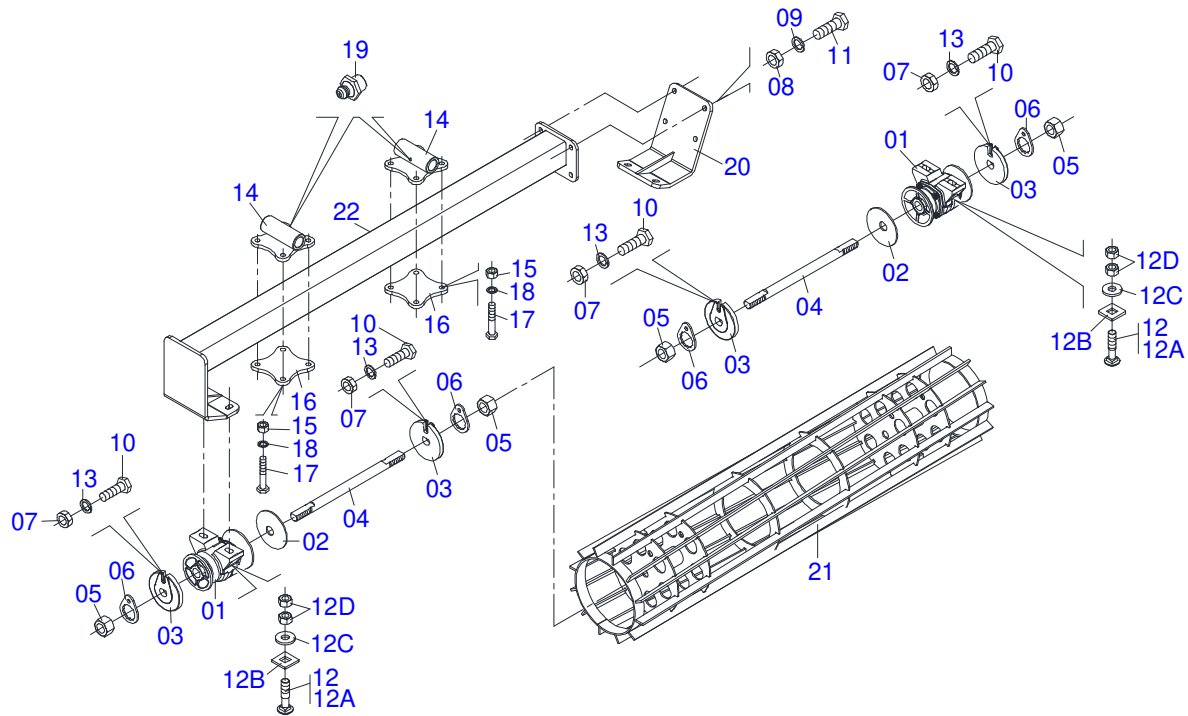

Item	Código	Descrição	Ver Pág.	QT
001	0501046922	MANCAL AGRICOLA DM OL 192,5 X 1.1/4 IMPLEMENTO		02
002	0531018575	ARRUELA CONCAVA 33,50 X 140 X 4,75		02
003	1902010835	TRAVA EIXO EXTERNO 1.1/4 EXTERNA		04
004	0501010752	EIXO 1.1/4 X 500		02
005	0501010087	PORCA 1.1/4 UNC SEXTAVADA 2 ZN		04
006	0501010455	TRAVA PORCA		04
007	0503010060	PORCA SEXTAVADA 1/2 UNC G.5		04
008	0503010013	PORCA SEXTAVADA 5/8 UNC G.5 ZN		04
009	0503011445	ARRUELA PRESSAO 5/8		04
010	0501010161	PARAFUSO 1/2 UNC X 1.1/4 C S G.2 ZN		04
011	0503010232	PARAFUSO 5/8 UNC X 1.3/4 C S G.5 ZN		04
012	0501058802	CONJUNTO PECAS IMPLEMENTO 5/8 UNC X 2.3/4 CAPQ		04
012A	0503015154	PARAFUSO 5/8 UNC X 2.3/4 CAPQ G.5 ZN		01
012B	0501010947	TRAVA PARAFUSO 5/8		01
012C	0501012140	ARRUELA LISA 16,50 X 40 X 4,00 ZN		01
012D	0503010013	PORCA SEXTAVADA 5/8 UNC G.5 ZN		02
013	0503011440	ARRUELA PRESSAO 1/2 SA		04
014	0521065253	FIXADOR ROLO DESTORROADOR		02
015	0503010013	PORCA SEXTAVADA 5/8 UNC G.5 ZN		08
016	0571017230	PLACA DE FIXAÇÃO DO ROLO		02
017	0501013867	PARAFUSO 5/8 UNC X 6 CS G.5 ZN		08
018	0503010027	ARRUELA PRESSAO 5/8 ZN		08
019	0503010002	GRAXEIRA 1800		02
020	0521062673	SAPATA MOVEL DE FIXAÇÃO ROLO		01
021	0521065479	ROLO DESTORROADOR 2290		01
022	0521065480	SUPORTE ROLO DESTORROADOR 2330		01