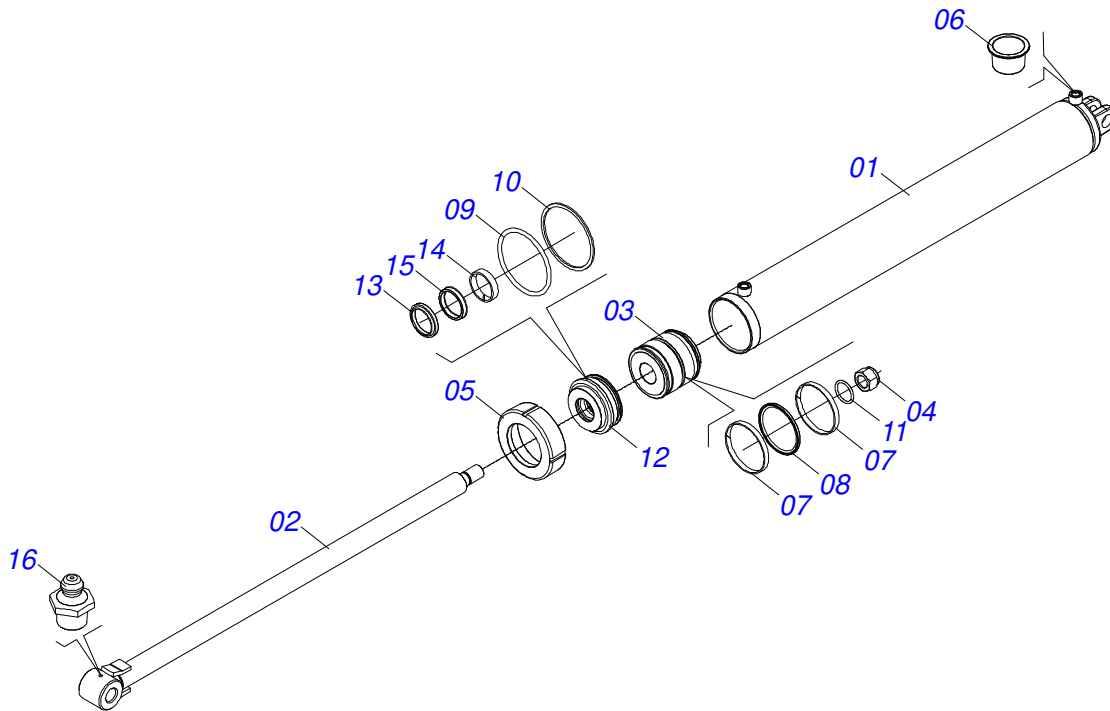

Item	Código	Descrição	Ver Pág.	QT
01	0511068524	CAMISA 127,00 X 1173		01
02	0511069760	HASTE 50,80 X 1215		01
03	0502012518	EMBOLO 50,8 X 127		01
04	0503010817	PORCA SEXTAVADA AUTOTRAVANTE COM NYLON 1.1/4 UNF ALTA G.5 ZN		01
05	0502010382	TAMPA MOVEL 127		01
06	0503030384	PLUG CON N-001		02
07	0503010974	ANEL G.E.5 X3X1/2 W2-5000-500 PK		02
08	0503013440	GAXETA OE 127-PT0301270-T46N		01
09	0503010351	ANEL O RING 2-425 N 3006-9B		01
10	0503011062	ANEL BACK-UP 8-425		01
11	0503010345	ANEL O RING 2-218 N 3006-9B 1G04609		01
12	0502012227	SUPORTE ANEIS 50,80 X 127		01
13	0503010952	ANEL G.I.2 X3X1/2 W2-2250-500 PK		01
14	0503010039	ANEL RASPADOR D-2000 1G24231		01
15	0503010991	GAXETA 1870-2000-375-B 1G17225		01
16	0503010002	GRAXEIRA 1800		01
17	0501039856	JOGO REPARO COMPLETO CILINDRO 50,8 X 127		01