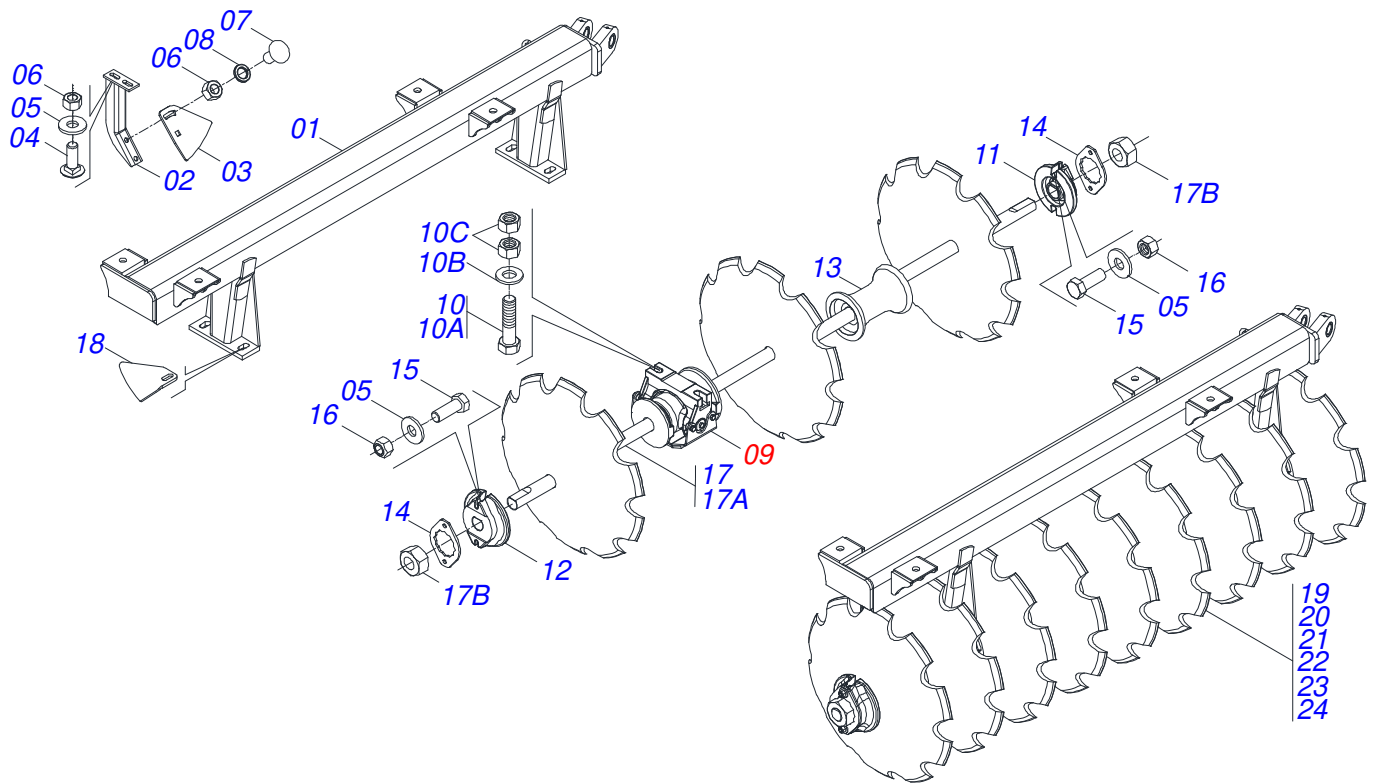

Item	Código	Descrição	Ver Pág.	QT
01	0521069671	CHASSI DIANTEIRO CENTRAL ESQUERDO		01
02	0521061053	SUPORTE LIMPADOR		07
03	0561014263	PÁ LIMPADOR		07
04	0503012699	PARAFUSO 5/8 NC X 2 CAPQ G.5 ZN 1K20548		14
05	0501012140	ARRUELA LISA 16,50 X 40 X 4,00 ZN		18
06	0503010013	PORCA SEXTAVADA 5/8 UNC G.5 ZN		28
07	0503012195	PARAFUSO 5/8 X 1.1/4 NC CAPQ G.5		14
08	0503010027	ARRUELA PRESSAO 5/8 ZN		14
09	0521049050	MANCAL AGR DM OL 266 X 2.1/8 OSC C/SUPT/PROT 27 NAC		02
10	0521047558	CONJUNTO PARAF 7/8 X 4 MANCAL OSC		04
10A	0503013310	PARAFUSO 7/8 UNC X 4 C S G.5 ZN		04
10B	0561013107	ARRUELA LISA 23 X 50 X 8,00 GAICR-EHD 6010		04
10C	0503010417	PORCA SEXTAVADO 7/8 UNC (PESADA) G.5 ZN		04
11	0502010595	TRAVA EIXO INTERNO 2.1/8		01
12	0502010594	TRAVA EIXO EXTERNO 2.1/8		01
13	0502012480	SEPARADOR 263 GAICR2 6010 HD		05
14	0541010368	TRAVA PORCA ZN		02
15	0503010232	PARAFUSO 5/8 UNC X 1.3/4 C S G.5 ZN		04
16	0503012412	PORCA SEXTAVADA AUTOTRAVANTE 5/8 UNC G.5 ZN		04
17	0501043062	EIXO 2.1/8 X 1850 C/PORCAS		01
17A	0501019046	EIXO 2.1/8 X 1870 GAICR-EHD 6010		01
17B	0502040063	PORCA R.2.1/8 UNS 7 FPP X 53 SA SEXTAVADA 98		02
18	0581019634	LIMPADOR DIANTEIRO MANCAL (173X156X8,00)		02
19	0602033186	DR26X7,5 C90AF02FR55,56 10REC ROME		09
20	0602036035	DR26X9 C90AF02FR2.3/16" 10REC TATU		09
21	0602037250	DR28X7,5 C108AF02FR2.3/16 10R D066		09
22	0602037221	DR28X9 C108AF02FR2.3/16 D066 10REC		09
23	0602040140	DR30X7,5 C105AF02FR2.3/16 D066 10RE		09
24	0602040159	DR30X9 C120AF02FR2.3/16 D066 10REC		09