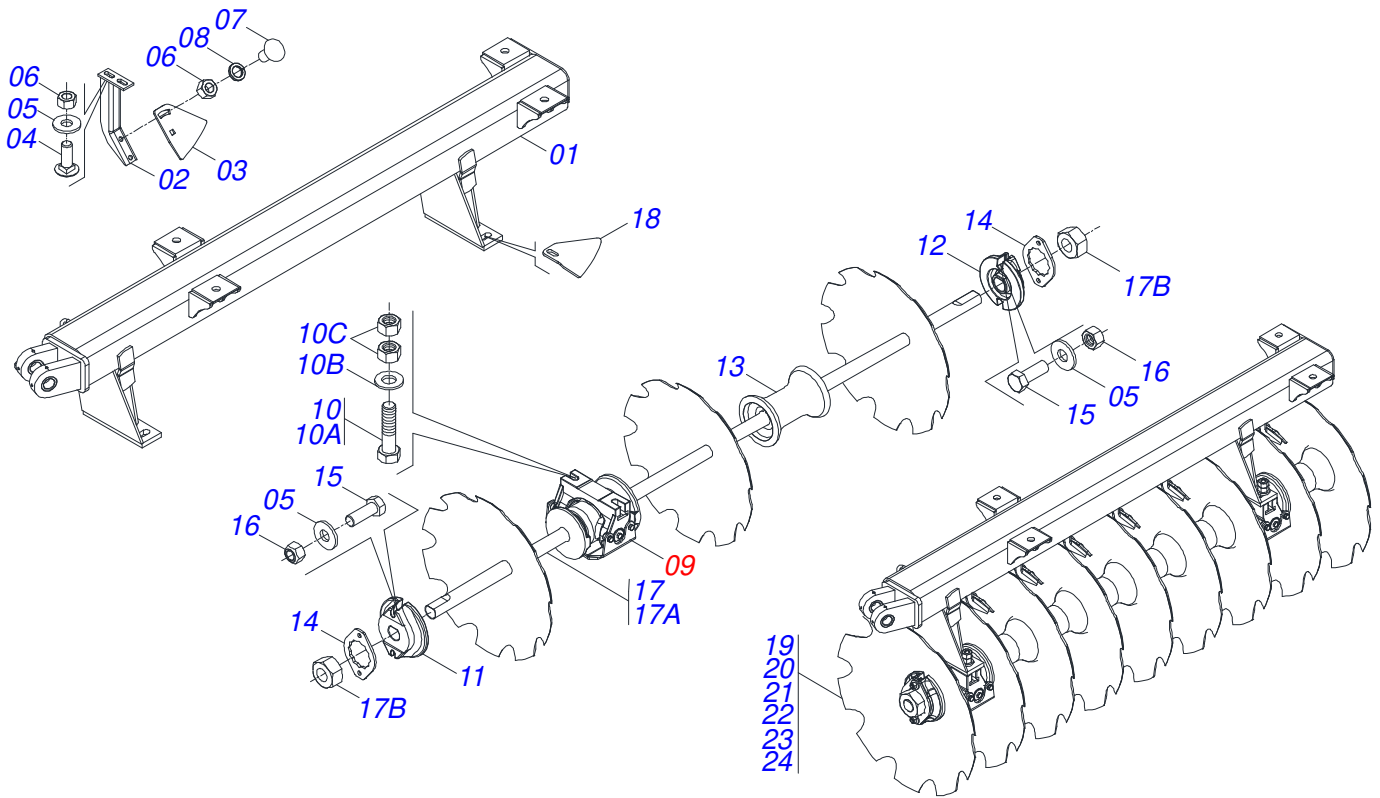

Item	Código	Descrição	Ver Pág.	QT
01	0521069669	CHASSI DIANTEIRO CENTRAL DIREITO		01
02	0521061053	SUPORTE LIMPADOR		07
03	0561014263	PÁ LIMPADOR		07
04	0503012699	PARAFUSO 5/8 NC X 2 CAPQ G.5 ZN 1K20548		14
05	0501012140	ARRUELA LISA 16,50 X 40 X 4,00 ZN		18
06	0503010013	PORCA SEXTAVADA 5/8 UNC G.5 ZN		28
07	0503012195	PARAFUSO 5/8 X 1.1/4 NC CAPQ G.5		14
08	0503010027	ARRUELA PRESSAO 5/8 ZN		14
09	0521049050	MANCAL AGR DM OL 266 X 2.1/8 OSC C/SUPT/PROT 27 NAC		02
10	0521047558	CONJUNTO PARAF 7/8 X 4 MANCAL OSC		04
10A	0503013310	PARAFUSO 7/8 UNC X 4 C S G.5 ZN		04
10B	0561013107	ARRUELA LISA 23 X 50 X 8,00 GAICR-EHD 6010		04
10C	0503010417	PORCA SEXTAVADO 7/8 UNC (PESADA) G.5 ZN		04
11	0502010595	TRAVA EIXO INTERNO 2.1/8		01
12	0502010594	TRAVA EIXO EXTERNO 2.1/8		01
13	0502012480	SEPARADOR 263 GAICR2 6010 HD		05
14	0541010368	TRAVA PORCA ZN		02
15	0503010232	PARAFUSO 5/8 UNC X 1.3/4 C S G.5 ZN		04
16	0503012412	PORCA SEXTAVADA AUTOTRAVANTE 5/8 UNC G.5 ZN		04
17	0501043062	EIXO 2.1/8 X 1850 C/PORCAS		01
17A	0501019046	EIXO 2.1/8 X 1870 GAICR-EHD 6010		01
17B	0502040063	PORCA R.2.1/8 UNS 7 FPP X 53 SA SEXTAVADA 98		02
18	0581019634	LIMPADOR DIANTEIRO MANCAL (173X156X8,00)		02
19	0602033186	DR26X7,5 C90AF02FR55,56 10REC ROME		09
20	0602036035	DR26X9 C90AF02FR2.3/16" 10REC TATU		09
21	0602037250	DR28X7,5 C108AF02FR2.3/16 10R D066		09
22	0602037221	DR28X9 C108AF02FR2.3/16 D066 10REC		09
23	0602040140	DR30X7,5 C105AF02FR2.3/16 D066 10RE		09
24	0602040159	DR30X9 C120AF02FR2.3/16 D066 10REC		09