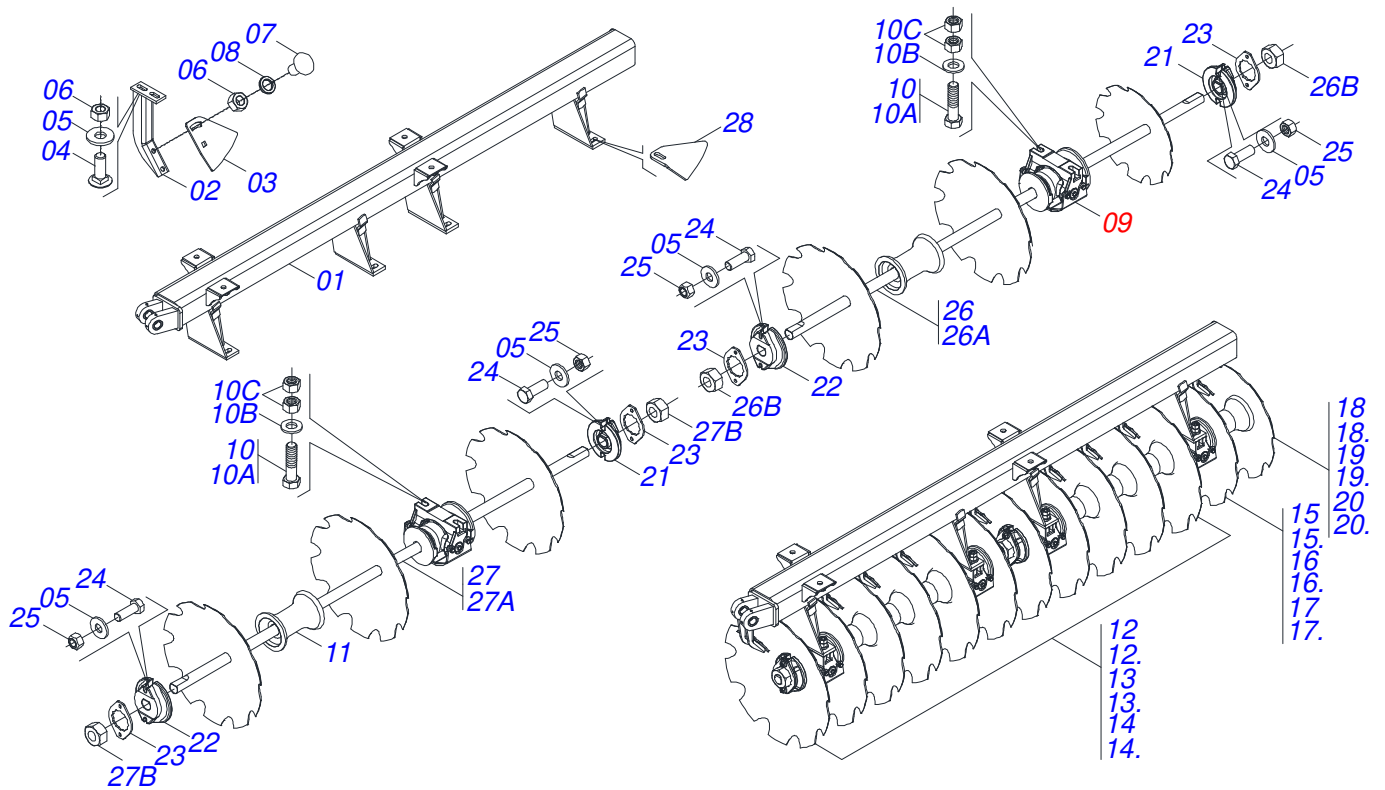

Item	Código	Descrição	Ver Pág.	QT
01	0521069661	CHASSI TRASEIRO LATERAL ESQUERDO DODHC 10110		01
02	0521061053	SUPORTE LIMPADOR		09
03	0561014263	PÁ LIMPADOR		09
04	0503012699	PARAFUSO 5/8 NC X 2 CAPQ G.5 ZN 1K20548		18
05	0501012140	ARRUELA LISA 16,50 X 40 X 4,00 ZN		34
06	0503010013	PORCA SEXTAVADA 5/8 UNC G.5 ZN		36
07	0503012195	PARAFUSO 5/8 X 1.1/4 NC CAPQ G.5		18
08	0503010027	ARRUELA PRESSAO 5/8 ZN		18
09	0521049050	MANCAL AGR DM OL 266 X 2.1/8 OSC C/SUPT/PROT 27 NAC		04
10	0521047558	CONJUNTO PARAF 7/8 X 4 MANCAL OSC		08
10A	0503013310	PARAFUSO 7/8 UNC X 4 C S G.5 ZN		08
10B	0561013107	ARRUELA LISA 23 X 50 X 8,00 GAICR-EHD 6010		08
10C	0503010417	PORCA SEXTAVADO 7/8 UNC (PESADA) G.5 ZN		08
11	0502012480	SEPARADOR 263 GAICR2 6010 HD		07
12	0602033186	DR26X7,5 C90AF02FR55,56 10REC ROME		11
12.	0602030452	DR24X9 C84AF02FR2.3/16" 10REC TATU		11
12..	0601033248	DL 26 X 7,5 C90AF02FR55,56 (2.3/16)		11
13	0602037221	DR28X9 C108AF02FR2.3/16 D066 10REC		11
13.	0602037250	DR28X7,5 C108AF02FR2.3/16 10R D066		11
13..	0601039124	DL28X7,5 C108AF02FR55,56 KELLO		11
14	0602040140	DR30X7,5 C105AF02FR2.3/16 D066 10RE		11
14.	0602040159	DR30X9 C120AF02FR2.3/16 D066 10REC		11
14..	0601042078	DISCO LISO L30X7,5 C105AF02FR2.3/16 D066		11
15	0602030253	DR24X7,5 C76AF02FR55,56 10REC ROME		01
15.	0602030452	DR24X9 C84AF02FR2.3/16" 10REC TATU		01
16	0602033186	DR26X7,5 C90AF02FR55,56 10REC ROME		01
16.	0602036035	DR26X9 C90AF02FR2.3/16" 10REC TATU		01
17	0602037250	DR28X7,5 C108AF02FR2.3/16 10R D066		01
17.	0602037221	DR28X9 C108AF02FR2.3/16 D066 10REC		01
18	0602029435	DR22X7,5 C74AF02FR2.3/16" (D066) 10R TATU		01