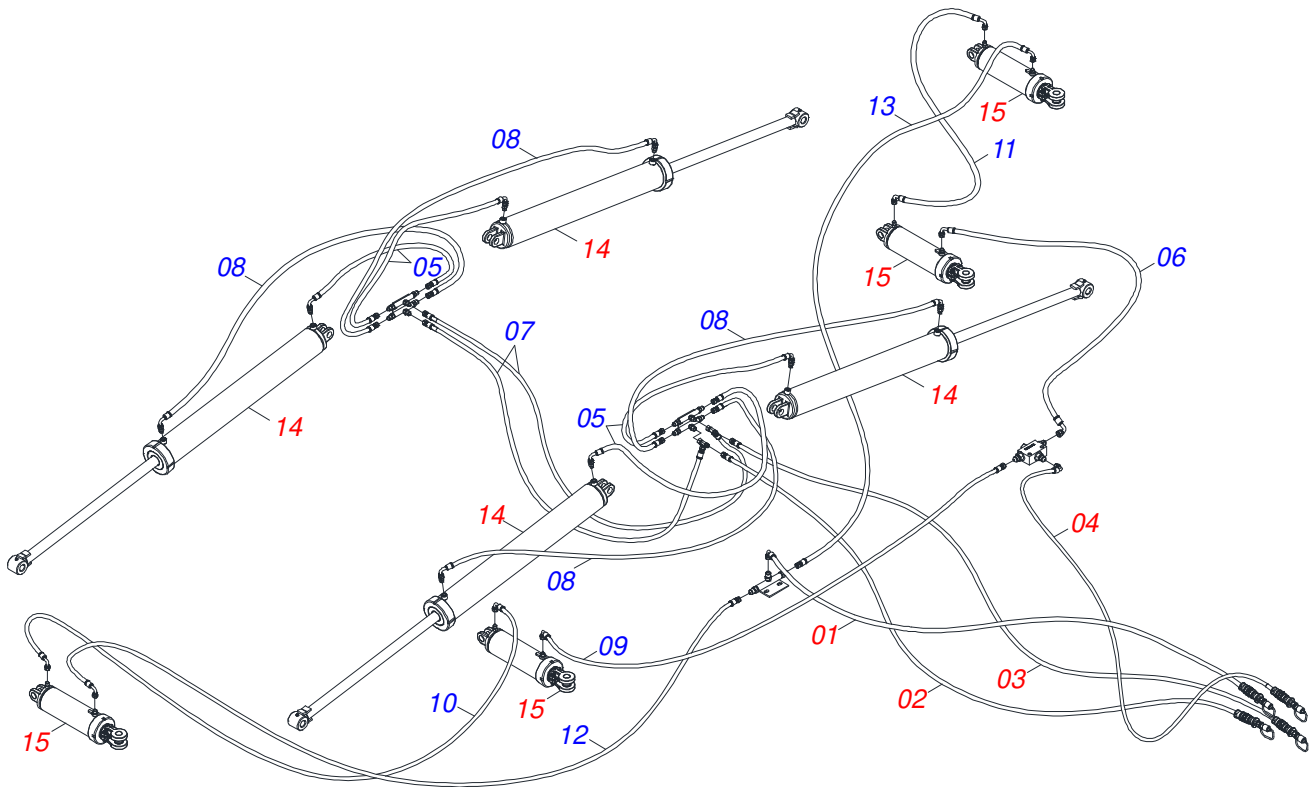

Item	Código	Descrição	Ver Pág.	QT
01	0521055301	MANGUEIRA 3/8 X 4900 TC-TM PRETA/AZUL	15	01
02	0521052586	MANGUEIRA 3/8 X 5850 TR-TM MARROM/AZUL	16	01
03	0521052587	MANGUEIRA 3/8 X 5850 TR-TM MARROM/VERMELHA	17	01
04	0521055302	MANGUEIRA 3/8 X 6000 TC-TM PRETA/VERMELHA	18	01
05	0501080025	MANGUEIRA 3/8 X 1400 TR-TC		04
06	0501080449	MANGUEIRA 3/8 X 1500 TC-TC		01
07	0501080483	MANGUEIRA 3/8 X 2200 TR-TR		02
08	0501080469	MANGUEIRA 3/8 X 2500 TR-TC		04
09	0501080527	MANGUEIRA 3/8 X 3300 TR-TC		01
10	0501081258	MANGUEIRA 3/8 X 6320 TC-TC		01
11	0501082223	MANG 3/8 X 6400 TC-TC		01
12	0501082202	MANG 3/8 X 6900 TR-TC		01
13	0501080438	MANG 3/8 X 7300 TR-TC		01
14	0511045827	CILINDRO HIDRAULICO 50,8 X 127,00 X 1292 X 933	13	04
15	0521055660	CILINDRO HIDRAULICO Ø50,80XØ114,30X563X251 BP	14	04