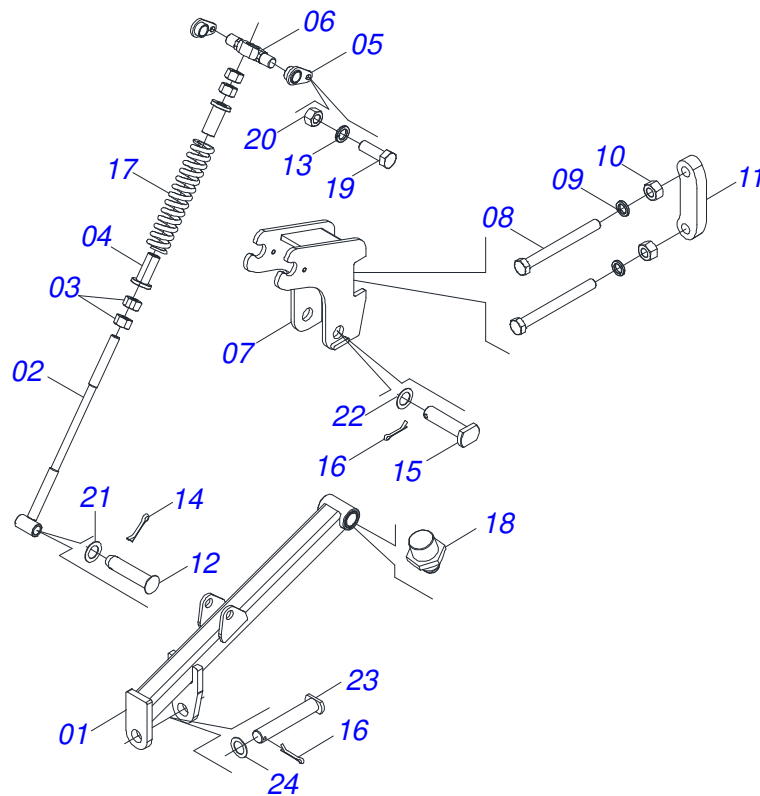

Item	Código	Descrição	Ver Pág.	QT
001	0521069651	BRACO ROLO DESTORROADOR DODH 10110		01
002	0521065532	VARAO MOLA R.1 UNC X 570 EST/MATIC		01
003	0501010059	PORCA SEXTAVADA 1 UNC (PESADA) G.5 ZN		04
004	0571011377	LUVA GUIA MOLA STAC 25L		02
005	0521063151	TRAVA MUNHAO ARTIC VARAO MOLA STAC		02
006	0571011378	MUNHAO ARTIC VARAO MOLA STAC 25L		01
007	0521069652	SUPORTE FIXACAO ROLO DESTORROADOR DODH 10110		01
008	0503014744	PARAFUSO 3/4 UNF X 7.1/2 C S G.7 ZN		02
009	0503010023	ARRUELA PRESSAO 3/4 ZN		02
010	0503010335	PORCA S. 3/4 UNF (PESADA) G.5 ZN		02
011	0571011609	PLACA FIXAÇÃO DISCO CORTE		01
012	0521010578	EIXO JUNCAO 25 X 110 FURO 95 ZN		01
013	0503010019	ARRUELA PRESSAO 1/2		02
014	0503010523	CONTRAPINO 1/4 X 2 1G13201		01
015	0521010808	EIXO JUNCAO 37,50 X 138 GASPCR ZN		01
016	0503012267	CONTRAPINO 5/16 X 3 1G13142		02
017	0503031575	MOLA COMPRESSAO		01
018	0503010002	GRAXEIRA 1800		01
019	0503010920	PARAFUSO 1/2 UNC X 1.1/2 C S G.5		02
020	0503010060	PORCA SEXTAVADA 1/2 UNC G.5		02
021	0511015346	ARRUELA LISA 26 X 41,50 X 1,50 ZN		01
022	0511019685	ARRUELA LISA 38,50 X 60 X 1,90 ZN		01
023	0521062685	EIXO ARTICULACAO 38,1 X 215		01
024	0511019685	ARRUELA LISA 38,50 X 60 X 1,90 ZN		01