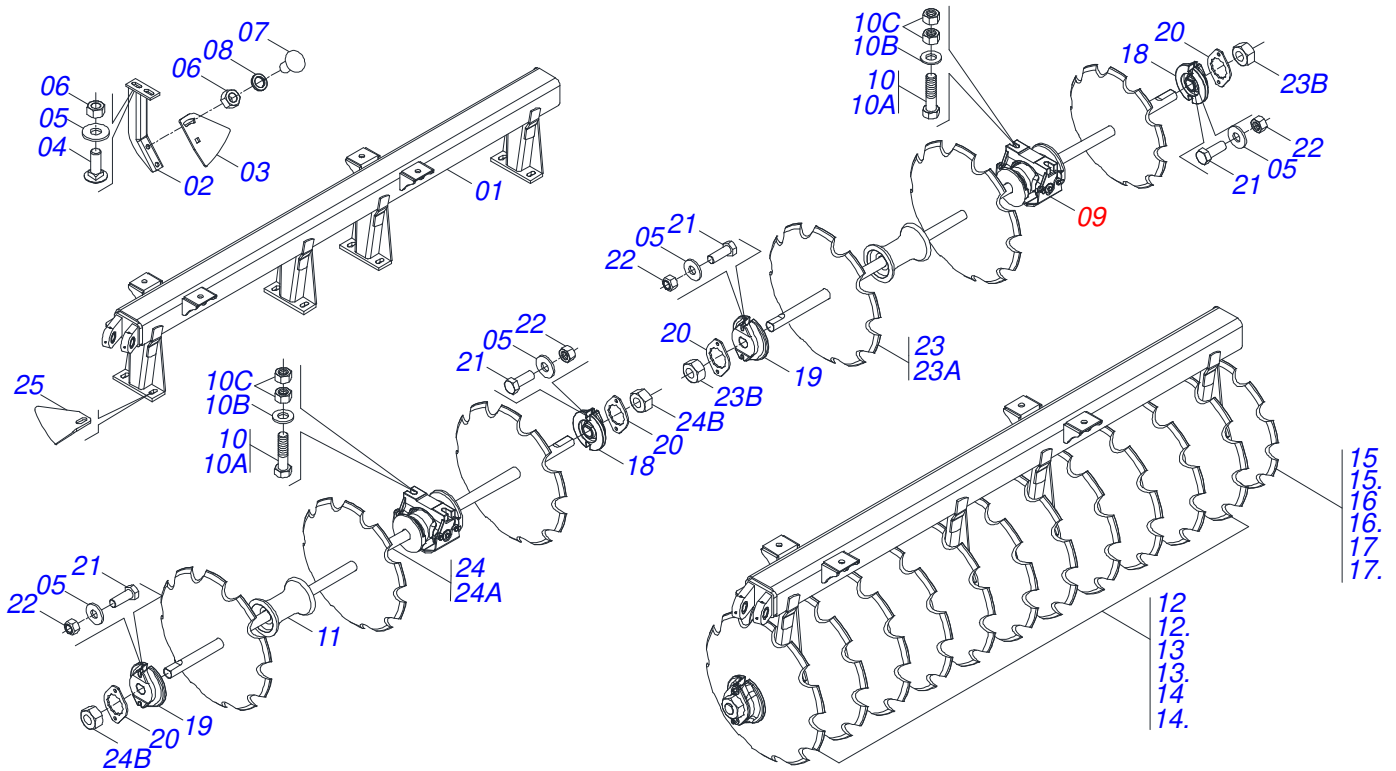

Item	Código	Descrição	Ver Pág.	QT
01	0521069659	CHASSI DIANTEIRO LATERAL ESQUERDO	01	
02	0521061053	SUPORTE LIMPADOR	07	
03	0561014263	PÁ LIMPADOR	07	
04	0503012699	PARAFUSO 5/8 NC X 2 CAPQ G.5 ZN 1K20548	14	
05	0501012140	ARRUELA LISA 16,50 X 40 X 4,00 ZN	22	
06	0503010013	PORCA SEXTAVADA 5/8 UNC G.5 ZN	28	
07	0503012195	PARAFUSO 5/8 X 1.1/4 NC CAPQ G.5	14	
08	0503010027	ARRUELA PRESSAO 5/8 ZN	14	
09	0521049050	MANCAL AGR DM OL 266 X 2.1/8 OSC C/SUPT/PROT 27 NAC	04	
10	0521047558	CONJUNTO PARAF 7/8 X 4 MANCAL OSC	08	
10A	0503013310	PARAFUSO 7/8 UNC X 4 C S G.5 ZN	08	
10B	0561013107	ARRUELA LISA 23 X 50 X 8,00 GAICR-EHD 6010	08	
10C	0503010417	PORCA SEXTAVADO 7/8 UNC (PESADA) G.5 ZN	08	
11	0502012480	SEPARADOR 263 GAICR2 6010 HD	06	
12	0602033186	DR26X7,5 C90AF02FR55,56 10REC ROME	11	
12.	0602030452	DR24X9 C84AF02FR2.3/16" 10REC TATU	11	
13	0602037221	DR28X9 C108AF02FR2.3/16 D066 10REC	11	
13.	0602037250	DR28X7,5 C108AF02FR2.3/16 10R D066	11	
14	0602040140	DR30X7,5 C105AF02FR2.3/16 D066 10RE	11	
14.	0602040159	DR30X9 C120AF02FR2.3/16 D066 10REC	11	
15	0602029435	DR22X7,5 C74AF02FR2.3/16" (D066) 10R TATU	01	
15.	0602029428	DR22X9 C74AF02FR2.3/16" 10REC TATU	01	
16	0602030253	DR24X7,5 C76AF02FR55,56 10REC ROME	01	
16.	0602030452	DR24X9 C84AF02FR2.3/16" 10REC TATU	01	
17	0602033186	DR26X7,5 C90AF02FR55,56 10REC ROME	01	
17.	0602036035	DR26X9 C90AF02FR2.3/16" 10REC TATU	01	
18	0502010595	TRAVA EIXO INTERNO 2.1/8	02	
19	0502010594	TRAVA EIXO EXTERNO 2.1/8	02	
20	0541010368	TRAVA PORCA ZN	04	
21	0503010232	PARAFUSO 5/8 UNC X 1.3/4 C S G.5 ZN	08