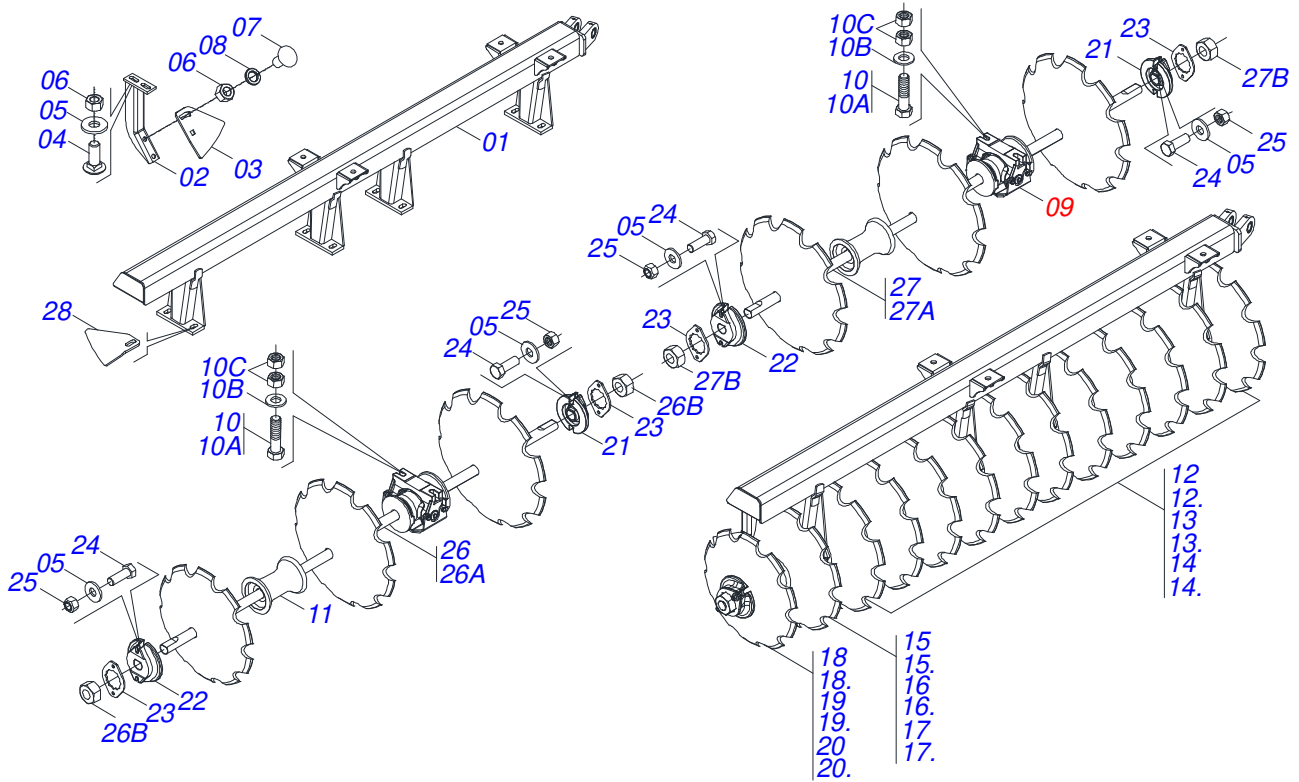

Item	Código	Descrição	Ver Pág.	QT
01	0521069664	CHASSI TRASEIRO LATERAL DIREITO DODHC 10110		01
02	0521061053	SUPORTE LIMPADOR		09
03	0561014263	PÁ LIMPADOR		09
04	0503012699	PARAFUSO 5/8 NC X 2 CAPQ G.5 ZN 1K20548		18
05	0501012140	ARRUELA LISA 16,50 X 40 X 4,00 ZN		34
06	0503010013	PORCA SEXTAVADA 5/8 UNC G.5 ZN		36
07	0503012195	PARAFUSO 5/8 X 1.1/4 NC CAPQ G.5		18
08	0503010027	ARRUELA PRESSAO 5/8 ZN		18
09	0521049050	MANCAL AGR DM OL 266 X 2.1/8 OSC C/SUPT/PROT 27 NAC		04
10	0521047558	CONJUNTO PARAF 7/8 X 4 MANCAL OSC		08
10A	0503013310	PARAFUSO 7/8 UNC X 4 C S G.5 ZN		08
10B	0561013107	ARRUELA LISA 23 X 50 X 8,00 GAICR-EHD 6010		08
10C	0503010417	PORCA SEXTAVADO 7/8 UNC (PESADA) G.5 ZN		08
11	0502012480	SEPARADOR 263 GAICR2 6010 HD		07
12	0602033186	DR26X7,5 C90AF02FR55,56 10REC ROME		11
12.	0602030452	DR24X9 C84AF02FR2.3/16" 10REC TATU		11
12..	0601033248	DL 26 X 7,5 C90AF02FR55,56 (2.3/16)		11
13	0602037221	DR28X9 C108AF02FR2.3/16 D066 10REC		11
13.	0602037250	DR28X7,5 C108AF02FR2.3/16 10R D066		11
13..	0601039124	DL28X7,5 C108AF02FR55,56 KELLO		11
14	0602040140	DR30X7,5 C105AF02FR2.3/16 D066 10RE		11
14.	0602040159	DR30X9 C120AF02FR2.3/16 D066 10REC		11
14..	0601042078	DISCO LISO L30X7,5 C105AF02FR2.3/16 D066		11
15	0602030253	DR24X7,5 C76AF02FR55,56 10REC ROME		01
15.	0602030452	DR24X9 C84AF02FR2.3/16" 10REC TATU		01
16	0602033186	DR26X7,5 C90AF02FR55,56 10REC ROME		01
16.	0602036035	DR26X9 C90AF02FR2.3/16" 10REC TATU		01
17	0602037250	DR28X7,5 C108AF02FR2.3/16 10R D066		01
17.	0602037221	DR28X9 C108AF02FR2.3/16 D066 10REC		01
18	0602029435	DR22X7,5 C74AF02FR2.3/16" (D066) 10R TATU		01
18.	0602029428	DR22X9 C74AF02FR2.3/16" 10REC TATU		01