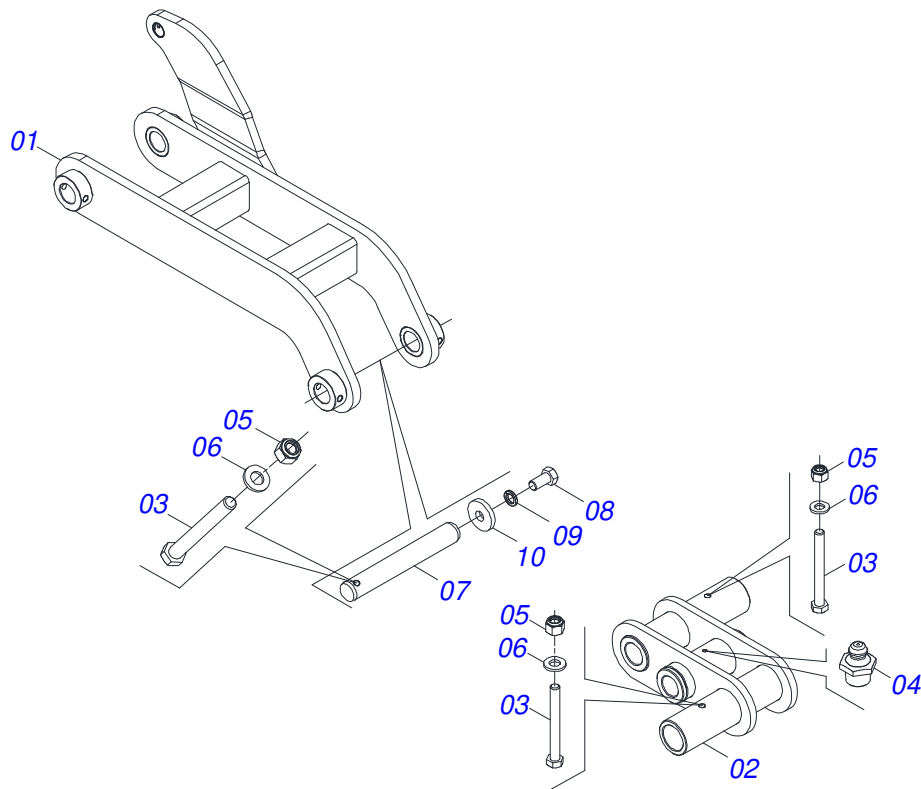

Item	Código	Descrição	Ver Pág.	QT
001	0521069692	RODEIRO LATERAL DIREITO (825) DODH 10110		01
002	0521069654	BALANCIM (300) DODH 10110		01
003	0503010706	PARAFUSO 1/2 UNC X 4.1/2 C S G.5 ZN		03
004	0503010002	GRAXEIRA 1800		02
005	0503010589	PORCA SEXTAVADA AUTOTRAVANTE COM NYLON 1/2 UNC ALTA G.5 ZN		03
006	0521014188	ARRUELA LISA 13 X 25 X 3,00 ZN		03
007	0581014564	EIXO JUNCAO 359 DODH-F 9009T		01
008	0503010953	PARAFUSO 1 UNC X 2 C S G.5 ZN		01
009	0503010012	ARRUELA PRESSAO 1 ZN 1K01602		01
010	0501016381	ARRUELA LISA 27 X 80 X 12,50 ZN		01