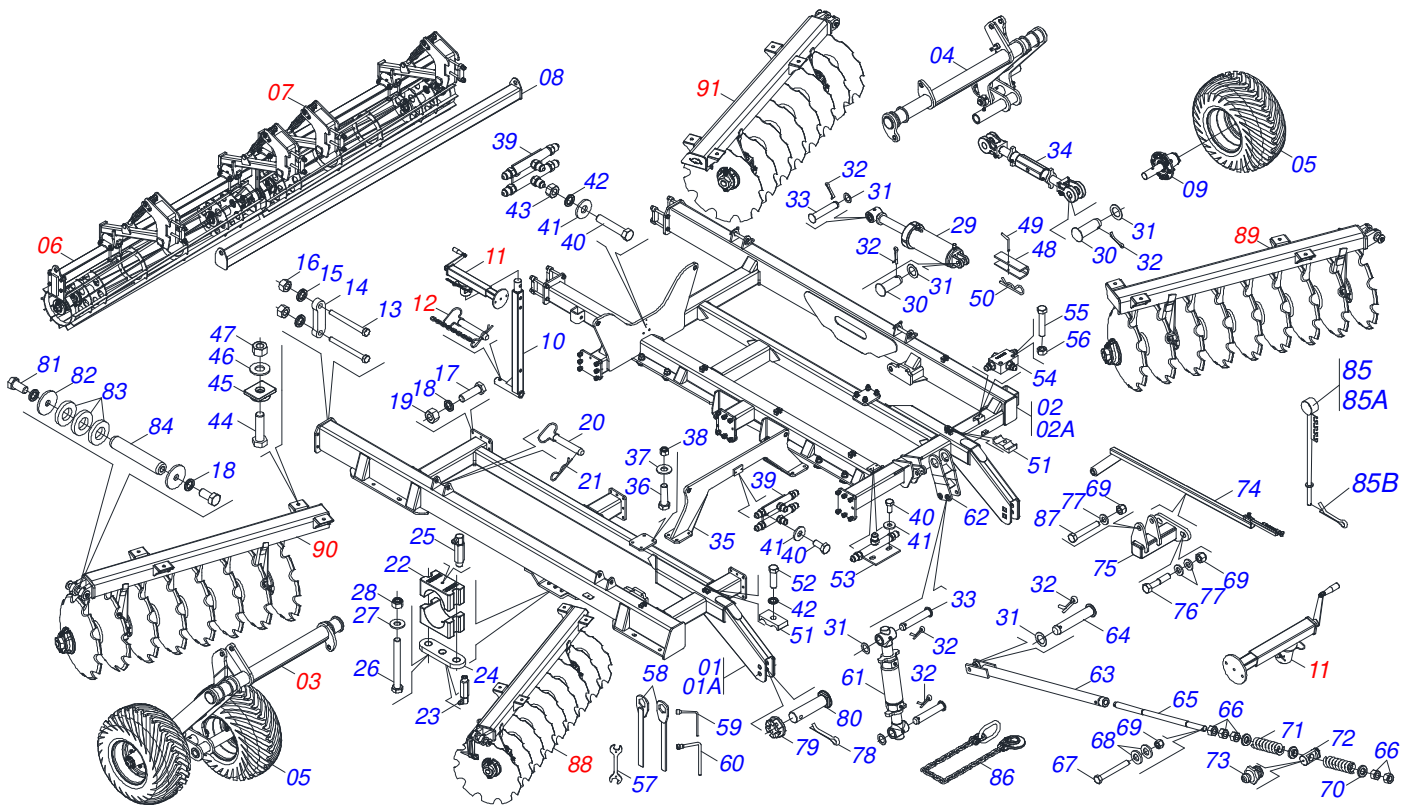

Item	Código	Descrição	Ver Pág.	QT
01	0521055292	QUADRO CENTRAL DIREITO C/EMB DODHC F		01
01A	0521069687	QUADRO CENTRAL DIREITO DODH 10110		01
02	0521055293	QUADRO CENTRAL ESQUERDO C/EMB DODHC F		01
02A	0521069650	QUADRO CENTRAL ESQUERDO DODHC 10110		01
03	0521055206	RODEIRO CENTRAL DIREITO SEMI MONTADO	5	01
04	0521055205	RODEIRO CENTRAL ESQUERDO SEMI MONTADO	3	01
05	0503060102	RODA COM PNEU 400/60 - 14L DIREITA		04
06	0521044951	ROLO DESTORROADOR COMPLETO 2290	9	02
07	0521049045	BRACO ROLO DESTORROADOR (COMPLETO)	10	04
08	0521069645	CANUDO FIXACAO ROLO (3580) DODH 10110		01
09	0501055263	RODADO SEM PNEU COM ROLAMENTO NACIONAL		04
10	0521069831	SUPORTE DO MACACO		01
11	0521048883	MACACO COMPLETO (551)		02
12	0521055695	EIXO 22,22 EC 105 COMPL		01
13	0503014744	PARAFUSO 3/4 UNF X 7.1/2 C S G.7 ZN		12
14	0571011609	PLACA FIXAÇÃO DISCO CORTE		06
15	0503010023	ARRUELA PRESSAO 3/4 ZN		12
16	0503010335	PORCA S. 3/4 UNF (PESADA) G.5 ZN		12
17	0501010125	PARAFUSO 3/4 UNC X 2.1/2 C S G.5 ZN		24
18	0503010023	ARRUELA PRESSAO 3/4 ZN		32
19	0503010014	PORCA SEXTAVADA 3/4 UNC (PESADA) G.5 ZN		24
20	0521060352	EIXO TRAVA CHASSI TRANSPORTE		04
21	0503031035	CUPILHA 6 X 88		04
22	0502010673	SEMI MANCAL		06
23	0503010004	GRAXEIRA 1890 3/8 (1/8 BSP)		06
24	0501015593	PLACA APOIO 20R115		06
25	0521014316	PROLONGADOR GRAXEIRA 1/8 BSP X 40 ACTIVA		03
26	0503013935	PARAFUSO 1 UNC X 9 C S G.8 ZN		06
27	0501010690	ARRUELA LISA 26 X 58 X 4,75 ZN		06
28	0503018754	PORCA AUTOFRENANTE 1 - 8 UNC - 2B G8 ALTA		06
29	0521055672	CILINDRO HIDRAULICO 53,98 X 127 X 563 X 251 BP		02