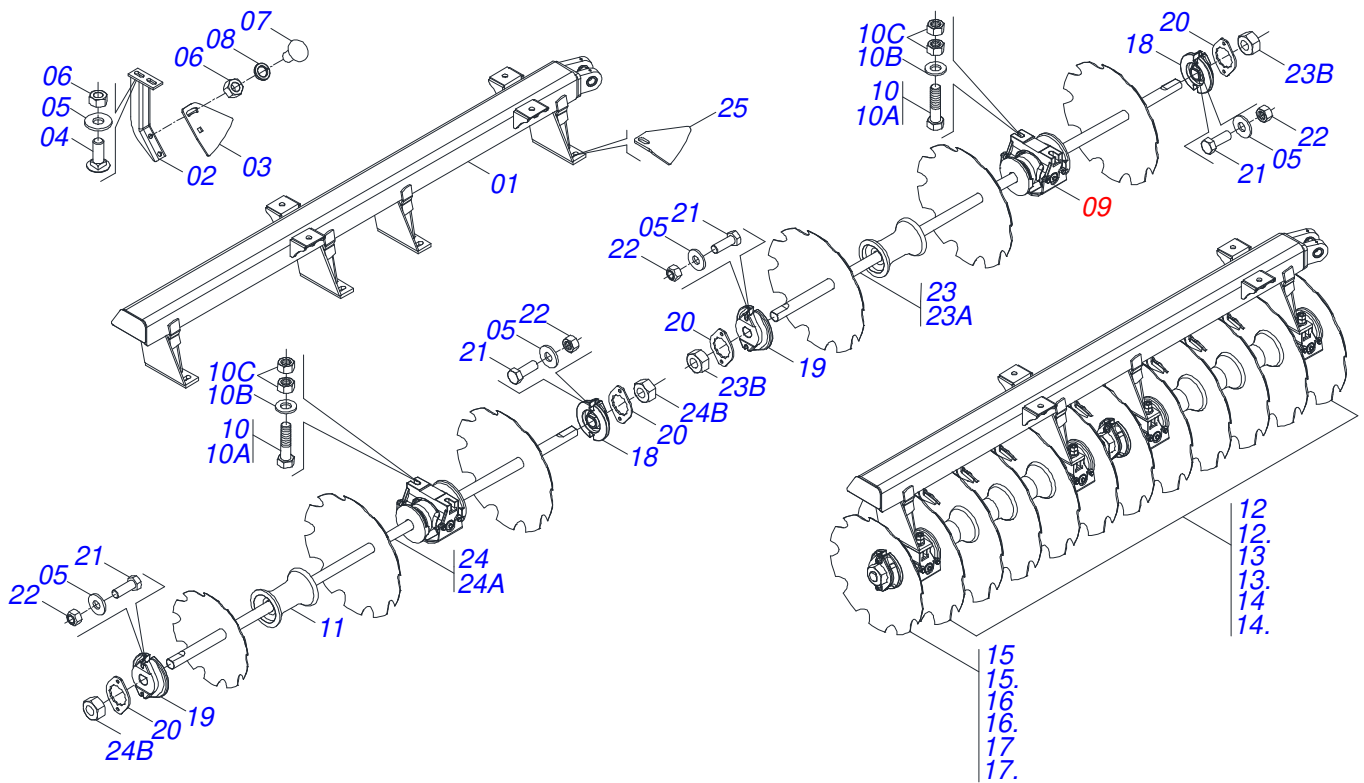

Item	Código	Descrição	Ver Pág.	QT
01	0521069666	CHASSI DIANTEIRO LATERAL DIREITO		01
02	0521061053	SUPORTE LIMPADOR		07
03	0561014263	PÁ LIMPADOR		07
04	0503012699	PARAFUSO 5/8 NC X 2 CAPQ G.5 ZN 1K20548		14
05	0501012140	ARRUELA LISA 16,50 X 40 X 4,00 ZN		22
06	0503010013	PORCA SEXTAVADA 5/8 UNC G.5 ZN		28
07	0503012195	PARAFUSO 5/8 X 1.1/4 NC CAPQ G.5		14
08	0503010027	ARRUELA PRESSAO 5/8 ZN		14
09	0521049050	MANCAL AGR DM OL 266 X 2.1/8 OSC C/SUPT/PROT 27 NAC		04
10	0521047558	CONJUNTO PARAF 7/8 X 4 MANCAL OSC		08
10A	0503013310	PARAFUSO 7/8 UNC X 4 C S G.5 ZN		08
10B	0561013107	ARRUELA LISA 23 X 50 X 8,00 GAICR-EHD 6010		08
10C	0503010417	PORCA SEXTAVADO 7/8 UNC (PESADA) G.5 ZN		08
11	0502012480	SEPARADOR 263 GAICR2 6010 HD		06
12	0602033186	DR26X7,5 C90AF02FR55,56 10REC ROME		11
12.	0602030452	DR24X9 C84AF02FR2.3/16" 10REC TATU		11
13	0602037221	DR28X9 C108AF02FR2.3/16 D066 10REC		11
13.	0602037250	DR28X7,5 C108AF02FR2.3/16 10R D066		11
14	0602040140	DR30X7,5 C105AF02FR2.3/16 D066 10RE		11
14.	0602040159	DR30X9 C120AF02FR2.3/16 D066 10REC		11
15	0602029435	DR22X7,5 C74AF02FR2.3/16" (D066) 10R TATU		01
15.	0602029428	DR22X9 C74AF02FR2.3/16" 10REC TATU		01
16	0602030253	DR24X7,5 C76AF02FR55,56 10REC ROME		01
16.	0602030452	DR24X9 C84AF02FR2.3/16" 10REC TATU		01
17	0602033186	DR26X7,5 C90AF02FR55,56 10REC ROME		01
17.	0602036035	DR26X9 C90AF02FR2.3/16" 10REC TATU		01
18	0502010594	TRAVA EIXO EXTERNO 2.1/8		02
19	0502010595	TRAVA EIXO INTERNO 2.1/8		02
20	0541010368	TRAVA PORCA ZN		04
21	0503010232	PARAFUSO 5/8 UNC X 1.3/4 C S G.5 ZN		08