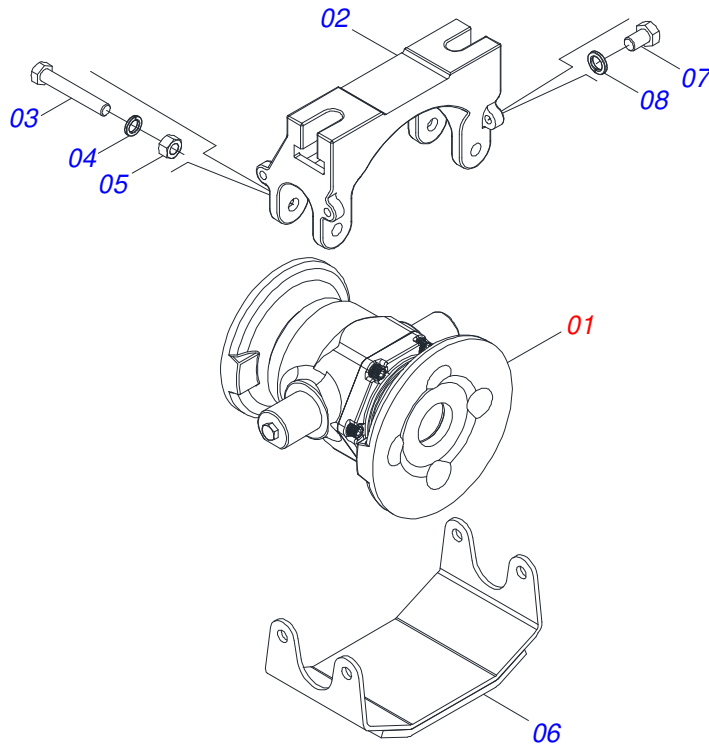

Item	Código	Descrição	Ver Pág.	QT
001	0521055278	MANCAL AGR DM OL 292 X 2.1/8 OSC NAC	28	01
002	0502012860	SUPORTE MANCAL OSCILANTE		01
003	0501011543	PARAFUSO 5/8 UNC X 4 C S G.5 ZN		02
004	0503010027	ARRUELA PRESSAO 5/8 ZN		02
005	0503010013	PORCA SEXTAVADA 5/8 UNC G.5 ZN		02
006	0521067635	CAPA PROTECAO C/REF MANCAL AGR DM OL 292X2.1/8 OSC		01
007	0503011401	PARAFUSO 1/2 UNC X 3/4 C S		04
008	0503010019	ARRUELA PRESSAO 1/2		04