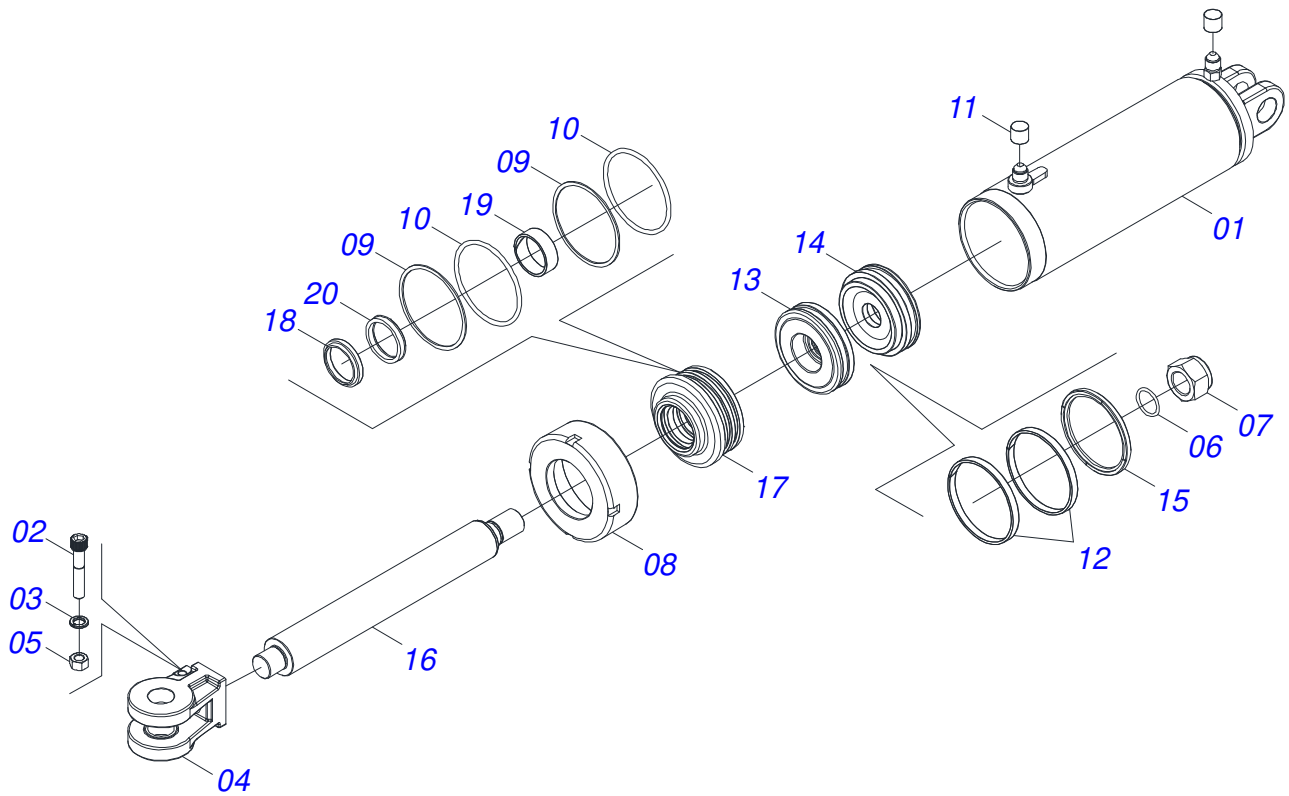

Item	Código	Descrição	Ver Pág.	QT
01	0521069819	CAMISA Ø 114,30 X 369 BP		01
02	0503011094	PARAFUSO 3/8 UNC X 2 C C S I 12.9		01
03	0503011443	ARRUELA PRESSAO 3/8		01
04	0502040747	GARFO 32,54		01
05	0503810026	PORCA S. 3/8 UNC G.5 SA		01
06	0503010345	ANEL O RING 2-218 N 3006-9B 1G04609		01
07	0503010817	PORCA SEXTAVADA AUTOTRAVANTE COM NYLON 1.1/4 UNF ALTA G.5 ZN		01
08	0502011222	TAMPA MOVEL 114,3		01
09	0503011893	ANEL BACK-UP 8-346 1G31096		02
10	0503011892	ANEL O RING 2-346 N 3006-9B 1G04629		02
11	0503030385	PLUG CILINDRICO N-002		02
12	0503017881	ANEL GUIA SLYDRING GPU000139 TRELLEBORG		02
13	0581012603	EMBOLO 114,30 BY-PASS EST/MATIC		01
14	0581012604	EMBOLO 114,3 BY-PASS EST/MATIC		01
15	0503018652	VEDACAO AX5002+2241 (114,30X98,02X7,90)		01
16	0591010121	CORPO DO EXTENSOR Ø50,98 X 443		01
17	0591010122	SUPORTE DOS ANÉIS Ø50,8 X Ø114,3		01
18	0503015636	VEDACAO SCRAPER WAE302000-Z04		01
19	0503018025	ANEL GUIA W2-2250-750 (3097 AGEL)		01
20	0503018026	GAXETA 1870-2000-375 B POLYMAX		01