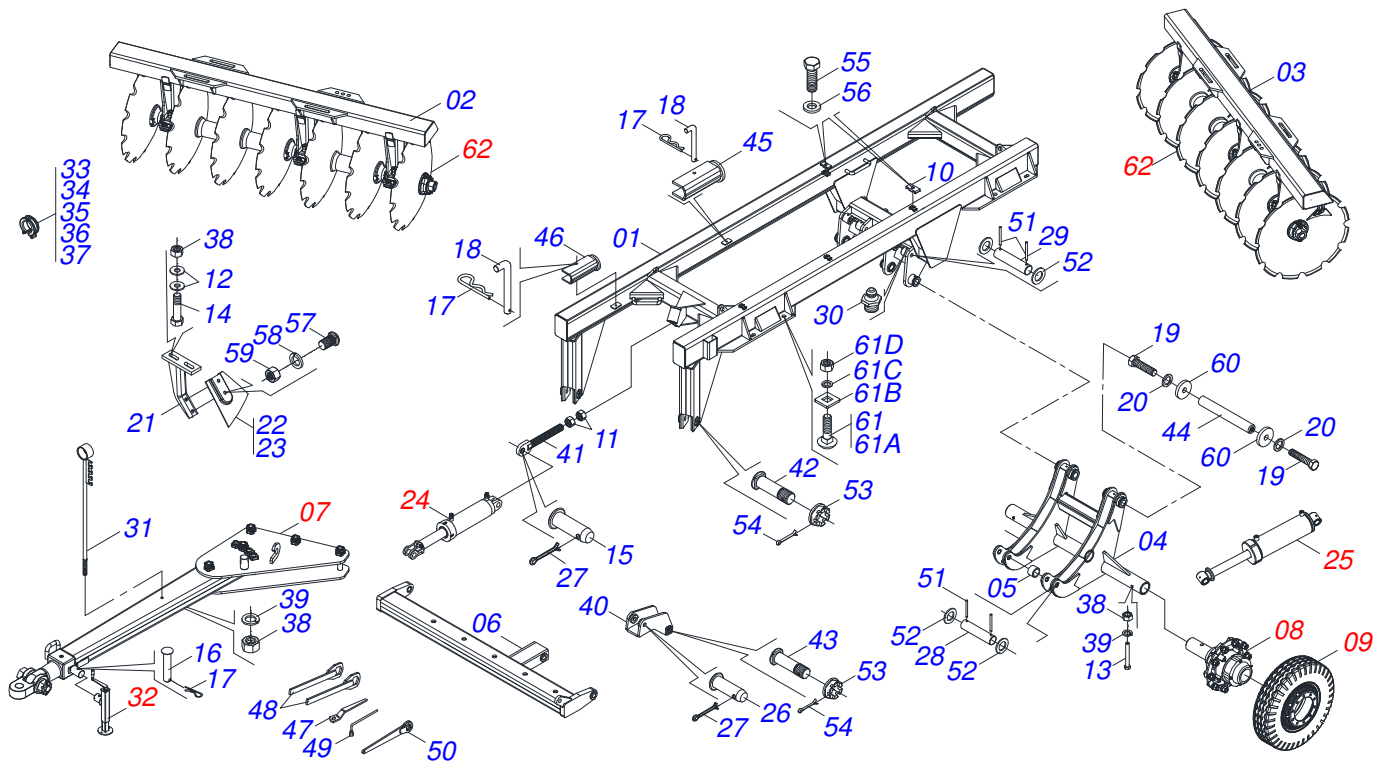

PRODUTOS

0121510096	GASPCRC EHD 10020 26X38X12 DM HID S-0518
0121510097	GASPCRC EHD 10020 26X40X12 DM HID S-0518
0121510098	GASPCRC EHD 10020 26X42X12 DM HID S-0518

ATENÇÃO: IMPORTANTE

A CIVEMASA RESERVA O DIREITO DE APERFEIÇOAR E/ OU ALTERAR AS CARACTERÍSTICAS TÉCNICAS DE SEUS PRODUTOS, SEM A OBRIGAÇÃO DE ASSIM PROCEDER COM OS JÁ COMERCIALIZADOS E SEM CONHECIMENTO PRÉVIO DA REVENDA OU DO CONSUMIDOR.

INDICE

0909095129	CHASSI COMPLETO 12/14 D	1
0909095153	CHASSI COMPLETO 16 D	2
0909095155	CHASSI COMPLETO 18/20/22 D	3
0909095156	CHASSI COMPLETO 24/26 D	4
0511045200	BARRA TRAC COMPL C/ENG 3"GASPCR-EHD	5
0511041592	BARRA TRAÇÃO COMPLETO COM ENGATE 3" GAPCW 45	6
0521041823	BARRA TRAC COMPL (PINO 3")	7
0501057120	RODADO S/PNEU GASPCR-EHD	8
0521051832	CILINDRO HIDRAULICO 53,98 X 114,30 X 654 X 346	9
0511058521	CILINDRO HIDRÁULICO 50,80X101,60X527X165 GAPCR HD	10
0511058419	CILINDRO HIDRÁULICO 50,80 X 101,60 X 514 X 206	11
0511048088	MACACO COMPLETO	12
0909095159	SEÇÃO DE DISCOS 12/14 D	13
0909095160	SEÇÃO DE DISCOS 16 D	14
0909094308	SEÇÃO DE DISCOS - 18/20/22/24/26D	15
0511042200	MANCAL AGR DM OL 495 X 2.1/2 CP NAC	16
0909095162	CIRCUITO HIDRAULICO 12/14 D	17
0909095163	CIRCUITO HIDRAULICO 16 A 24D	18
0909095164	CIRCUITO HIDRAULICO 26D	19