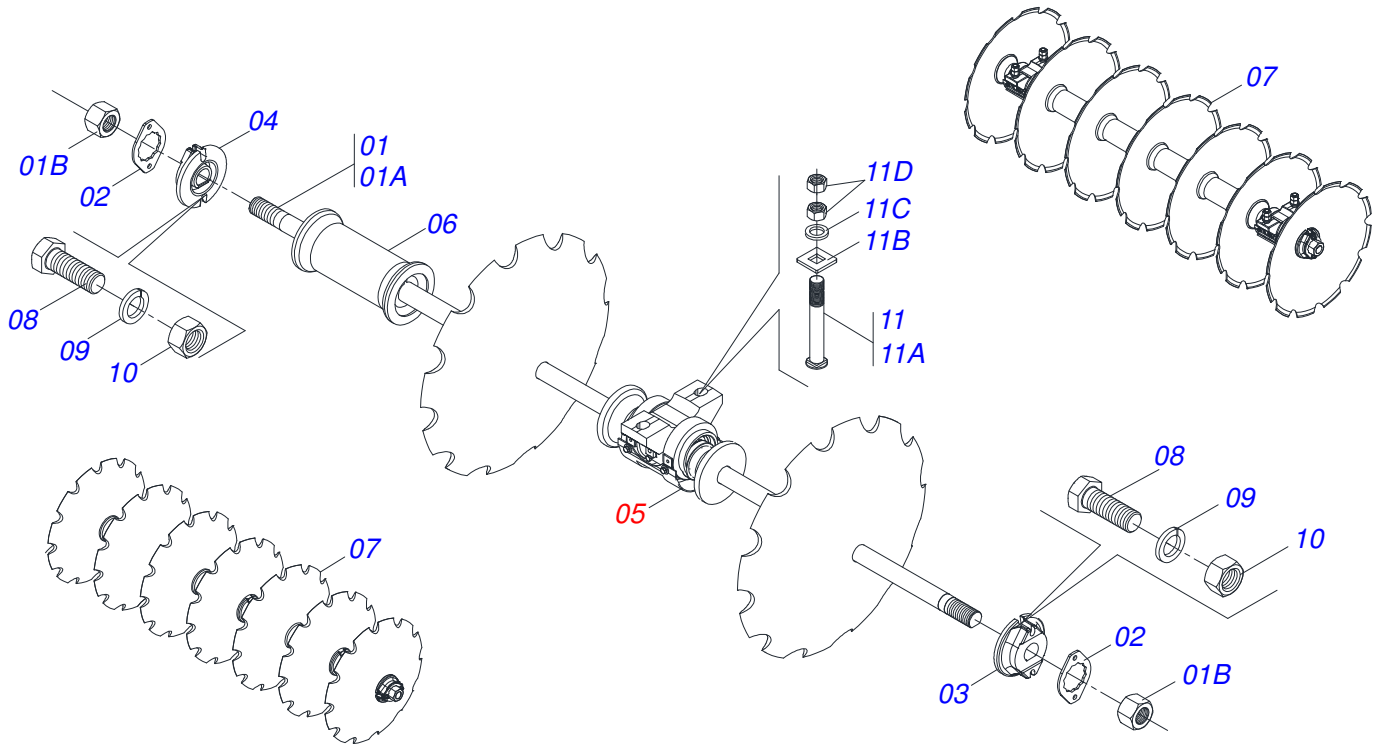

Item	Código	Descrição	12 14
01	0511044953	EIXO 2.1/2 X 2815 C/PORCAS	02 00
01.	0521040419	EIXO 2.1/2 X 3320C/PORCAS GAPCR-EHD	00 02
01A	0551010438	EIXO 2.1/2 X 2815 GASPM EHD	02 00
01A.	0571010567	EIXO 2.1/2 X 3320 GASPCRC-EHD 10020	00 02
01B	0502040064	PORCA R2.1/2UNC 7FPP X 70 SEXT 99	02 02
02	0541010368	TRAVA PORCA GAP/GAPM/GAPCR ZN	04 04
03	0502010593	TRAVA EIXO EXT 2.1/2 GASP	02 02
04	0502010592	TRAVA EIXO INT 2.1/2 GASP	02 02
05	0511042200	MANCAL AGR DM OL 495 X 2.1/2 CP NAC	04 06
06	0502012414	SEPARADOR 495 X 2.1/2 GASPM 10020	06 06
07	0602044004	DR32X12 C115AF04FR2.9/16 10R TAT/CV	12 00
07.	0602048051	DR36X12 C123AF04FR2.9/16 12R NICOLA	12 00
07..	0602048062	DR36X12 C130AF04FR2.9/16 12R TAT/CV	00 14
07...	0602050002	DR38X12 C160AF04FR2.9/16 12REC TATU	12 14
07....	0602051003	DR40X12 C143AF04FR2.9/16 12REC TATU	12 14
07.....	0602052022	DR 42" X 12 C130AF04F R2.9/16 12 REC	00 14
08	0503010232	PARAF 5/8 UNC X 1.3/4 C S G.5 ZN	08 08
09	0503010027	ARRUELA PRESSAO 5/8 ZN 1K01574	32 32
10	0503010013	PORCA S. 5/8 UNC G.5 ZN	32 32
11	0521040349	PARAF 1.1/4 UNC X 5.3/4 CA COMPL HD	08 08
11A	0501041301	PARAF 1.1/4 UNC X 5.3/4 CA COMPL	08 08
11B	0501010953	TRAVA PARAF 1.1/4	08 08
11C	0531010713	ARRUELA LISA 32,50X 65X 8,0 PCC2 ZN	08 08
11D	0501010087	PORCA 1.1/4 UNC SEXT 2 ZN	16 16