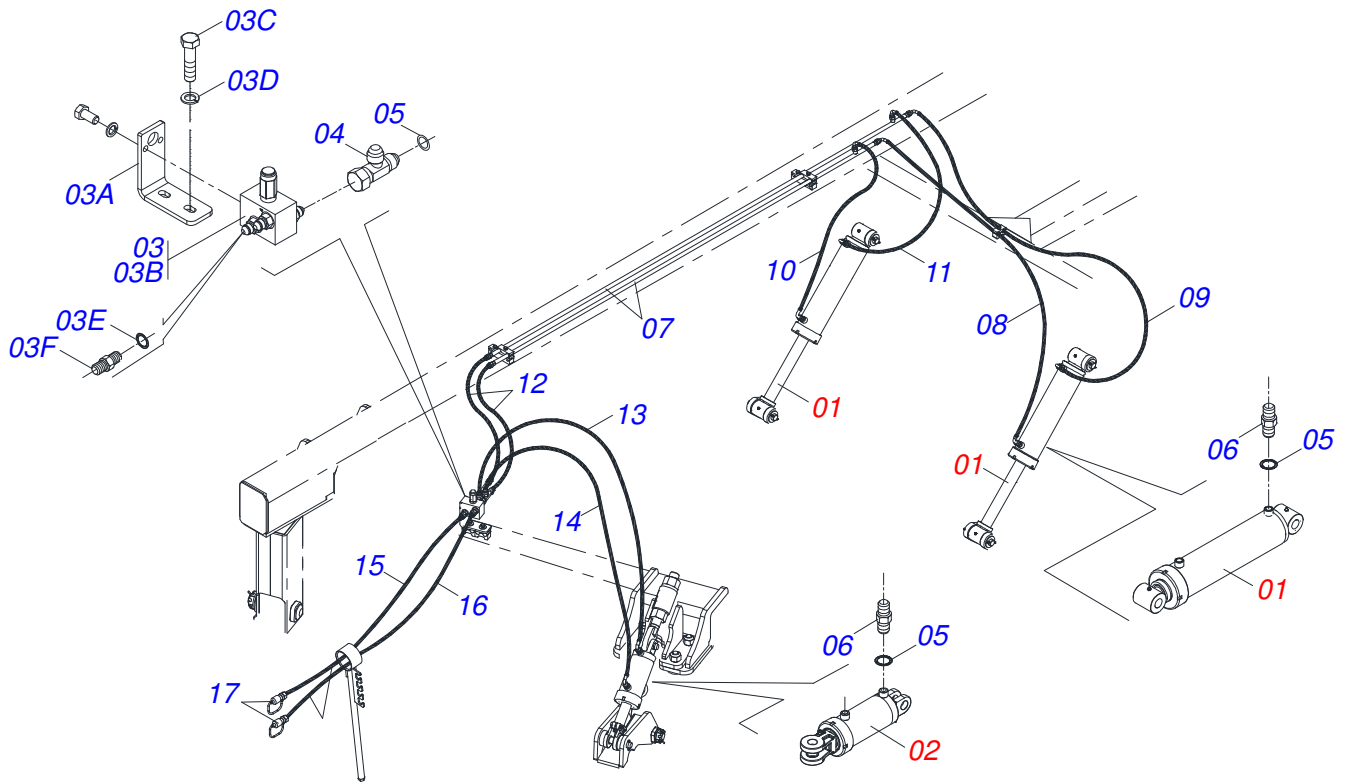

Item	Código	Descrição	QT
01	0521051832	CILINDRO HIDRAULICO 53,98 X 114,30 X 654 X 346	02
02	0511058521	CILINDRO HIDRÁULICO 50,80X101,60X527X165 GAPCR HD	01
03	0511059196	VALVULA COMPLETA GCRO 7012	01
03A	0581011745	SUPT VALVULA GCRO 7012	01
03B	0503010919	VALV DESCG HFB060306	01
03C	0503011334	PARAF 3/8 UNC X 3/4 C S G.5 ZN	02
03D	0503010025	ARRUELA PRESSAO 3/8 ZN 1K01527	02
03E	0503010190	ANEL O RING 2-114 N 3006-9B	06
03F	0501010617	NIPLE 3/4 NF X 3/4 NF SEXT 7/8 X 44	04
04	0503011968	ADAPT T C/PORCA GIRAT LAT3/4 8R6X-S	02
05	0503010190	ANEL O RING 2-114 N 3006-9B	08
06	0501010617	NIPLE 3/4 NF X 3/4 NF SEXT 7/8 X 44	06
07	0521066937	DUTO DISTRIB OLEO 2650 03SAIDAS R3/4 JIC GCRO7012	02
08	0501080432	MANG 3/8 X 2600 TC-TC	01
09	0501080393	MANG 3/8 X 2200 TC-TC	01
10	0501080065	MANG 3/8 X 1200 TC-TC	01
11	0501080931	MANG 3/8 X 1000 TC-TC	01
12	0501080055	MANG 3/8 X 1000 TR-TC	02
13	0501080302	MANG 3/8 X 1300 TR-TC	01
14	0501080436	MANGUEIRA 3/8 X 1500 TR-TC	01
15	0521052495	MANG 3/8 X 5500 TR-TM PRET/VERM	02
16	0521052496	MANG 3/8 X 5500 TR-TM PRET/AZUL	01
17	0501053834	MACHO ENGATE RAPIDO AGRICOLA 1/2 NPT COM TAMPA	02