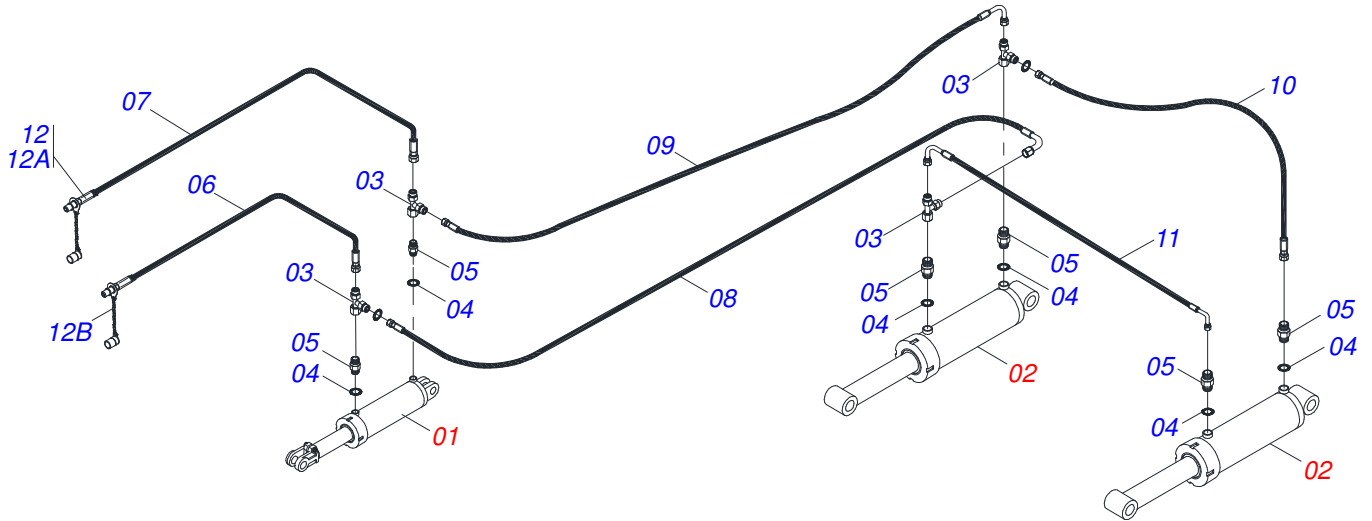

Item	Código	Descrição	QT
01	0511058419	CILINDRO HIDRÁULICO 50,80 X 101,60 X 514 X 206	01
02	0521051832	CILINDRO HIDRAULICO 53,98 X 114,30 X 654 X 346	02
03	0503011968	ADAPT T C/PORCA GIRAT LAT3/4 8R6X-S	04
04	0503010190	ANEL O RING 2-114 N 3006-9B	06
05	0501010617	NIPLE 3/4 NF X 3/4 NF SEXT 7/8 X 44	06
06	0521052496	MANG 3/8 X 5500 TR-TM PRET/AZUL	01
07	0521052495	MANG 3/8 X 5500 TR-TM PRET/VERM	01
08	0501080724	MANG 3/8 X 4700 TR-TC	01
09	0501080605	MANG 3/8 X 4000 TR-TC	01
10	0501082182	MANGUEIRA 3/8 X 1330 TR-TR	01
11	0501080514	MANG 3/8 X 1700 TC-TC	01
12	0501053834	MACHO ENGATE RAPIDO AGRICOLA 1/2 NPT COM TAMPA	02
12A	0503011627	MACHO ENG RAP AGR 1/2 NPT	02
12B	0503011882	TAMPA PLASTICA P/ ENG RAP MACHO	02