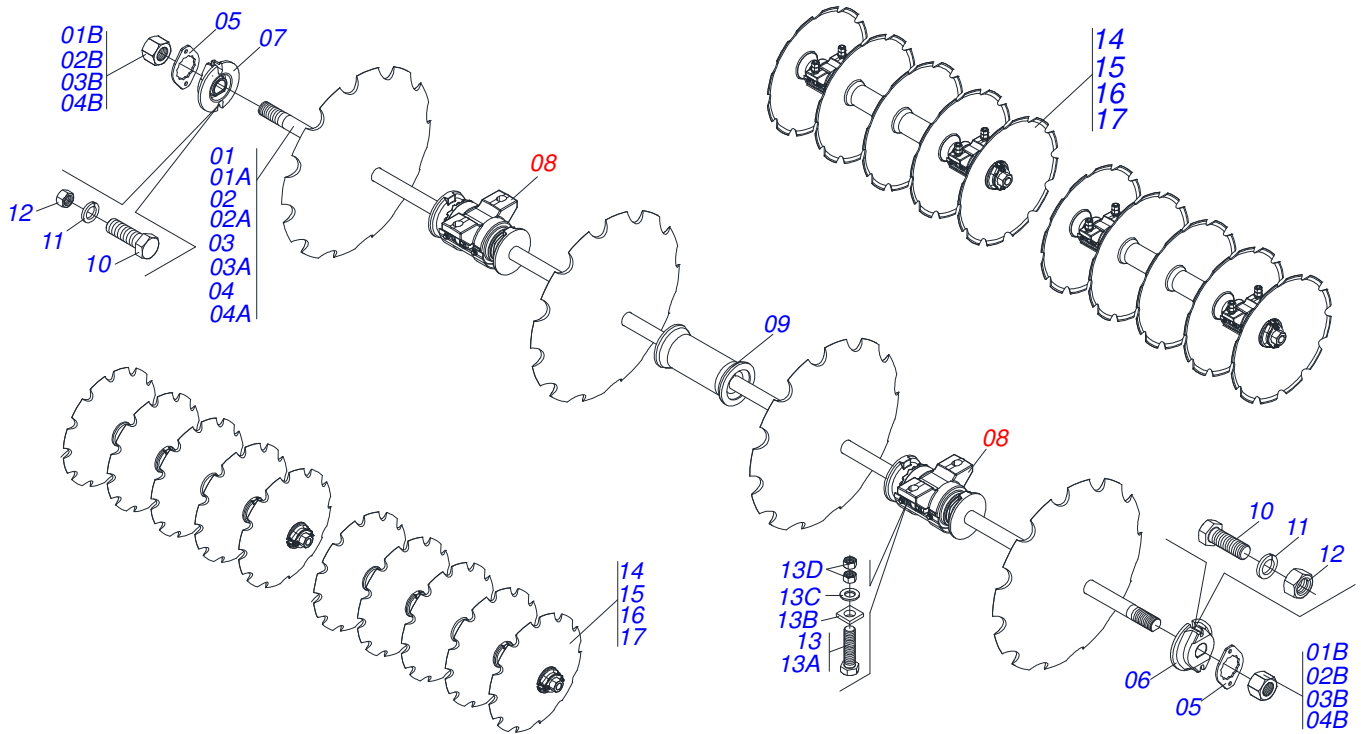

Item	Código	Descrição	18/20/22/24/26
01	0511042421	EIXO 2.1/2 X 2315 C/PORCAS GAPCW 45	02 04 02 00 00
01A	0541011893	EIXO 2.1/2 X 2315 GAPCW 45	02 04 02 00 00
01B	0502040064	PORCA R2.1/2UNC 7FPP X 70 SEXT 99	04 08 04 00 00
02	0511044898	EIXO 2.1/2 X 1810 C/PORCAS	02 00 00 00 00
02A	0551010075	EIXO 2.1/2 X 1810 GASPCR EHD	02 00 00 00 00
02B	0502040064	PORCA R2.1/2UNC 7FPP X 70 SEXT 99	04 00 00 00 00
03	0511044953	EIXO 2.1/2 X 2815 C/PORCAS	00 00 02 04 02
03A	0551010438	EIXO 2.1/2 X 2815 GASPM EHD	00 00 02 04 02
03B	0502040064	PORCA R2.1/2UNC 7FPP X 70 SEXT 99	00 00 04 08 04
04	0521040419	EIXO 2.1/2 X 3320C/PORCAS GAPCR-EHD	00 00 00 00 02
04A	0571010567	EIXO 2.1/2 X 3320 GASPCR-EHD 10020	00 00 00 00 02
04B	0502040064	PORCA R2.1/2UNC 7FPP X 70 SEXT 99	00 00 00 00 04
05	0541010368	TRAVA PORCA GAP/GAPM/GAPCR ZN	08 08 08 08 08
06	0502010593	TRAVA EIXO EXT 2.1/2 GASP	04 04 04 04 04
07	0502010592	TRAVA EIXO INT 2.1/2 GASP	04 04 04 04 04
08	0511042200	MANCAL AGR DM OL 495 X 2.1/2 CP NAC	08 08 08 08 10
09	0502012414	SEPARADOR 495 X 2.1/2 GASPM 10020	06 08 10 12 12
10	0503010232	PARAF 5/8 UNC X 1.3/4 C S G.5 ZN	08 08 08 08 08
11	0503010027	ARRUELA PRESSAO 5/8 ZN 1K01574	08 08 08 08 08
12	0503010013	PORCA S. 5/8 UNC G.5 ZN	08 08 08 08 08
13	0521040349	PARAF 1.1/4 UNC X 5.3/4 CA COMPL HD	16 16 16 16 20
13A	0501041301	PARAF 1.1/4 UNC X 5.3/4 CA COMPL	16 16 16 16 20
13B	0501010953	TRAVA PARAF 1.1/4	16 16 16 16 20
13C	0531010713	ARRUELA LISA 32,50X 65X 8,0 PCC2 ZN	16 16 16 16 20
13D	0501010087	PORCA 1.1/4 UNC SEXT 2 ZN	32 32 32 32 40
14	0602048062	DR36X12 C130AF04FR2.9/16 12R TAT/CV	18 20 22 24 26
15	0602050002	DR38X12 C160AF04FR2.9/16 12REC TATU	18 20 22 24 26
16	0602051003	DR40X12 C143AF04FR2.9/16 12REC TATU	18 20 22 24 26
17	0602052022	DR 42" X 12 C130AF04F R2.9/16 12 REC	18 20 22 24 26