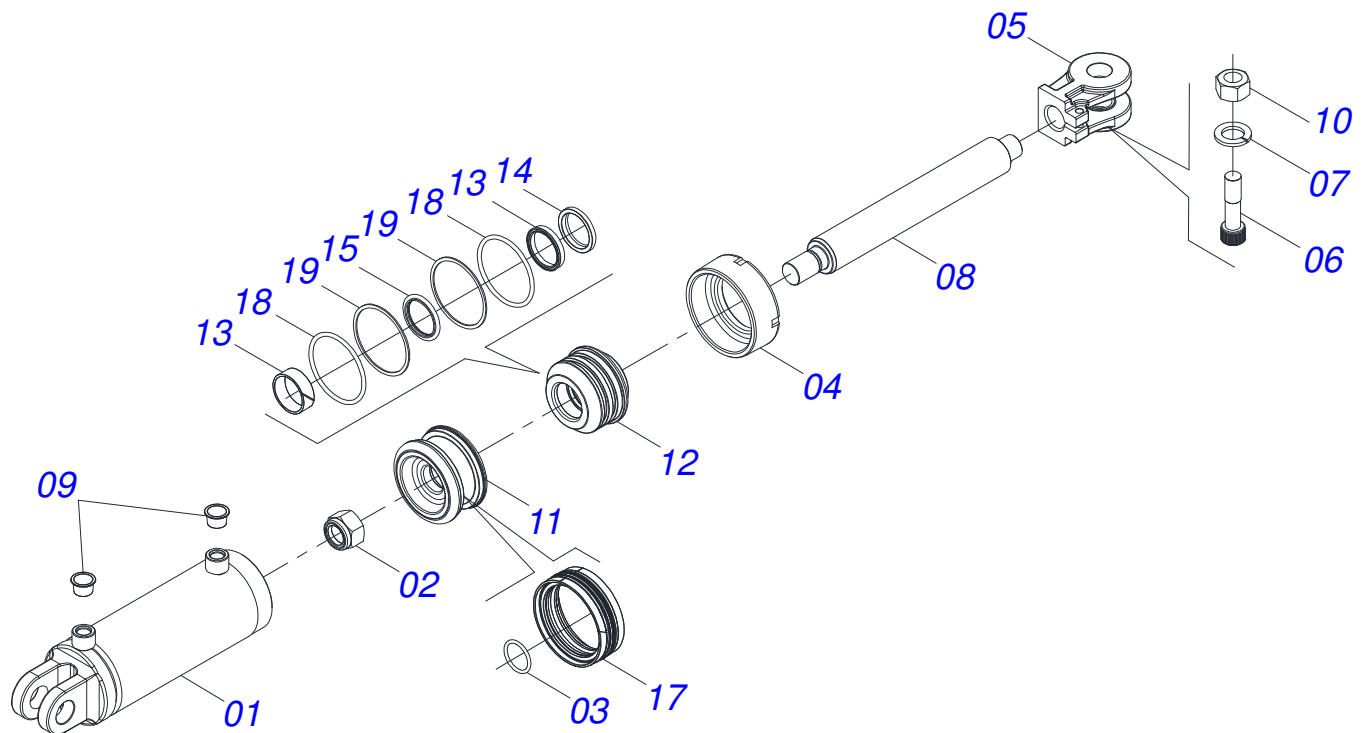

Item	Código	Descrição	QT
01	0521066698	CAMISA 101,60 X 356	01
02	0503010817	PORCA S. AUTOTRAV C/NYLON 1.1/4 UNF ALTA G.5 ZN	01
03	0503018029	ANEL O RING 2-217 N 3006 90B	01
04	0502012822	TAMPA MOVEL 101,60 TSTA 14	01
05	0502040747	GARFO 32,54	01
06	0503011094	PARAF 3/8 UNC X 2 C C S I 12.9	01
07	0503011443	ARRUELA PRESSAO 3/8 SA	01
08	0581011007	EXTENSOR CIL HID 50,80 X 411	01
09	0503030384	PLUG CON N-001	02
10	0503010026	PORCA S. 3/8 UNC G.5 ZN	01
11	0502012820	EMBOLO 50,80 X 101,60 ULTRA FLEX	01
12	0502012821	SUPT ANEIS 50,80 X 101,60 TSTA 14	01
13	0503018025	ANEL GUIA W2-2250-750 (3097 AGEL)	01
14	0503010039	ANEL RASPD D-2000 1G24231	01
15	0503018026	GAXETA 1870-2000-375 B POLYMAX	01
16	0503018024	ANEL BS OD050805200171D-BR	01
17	0503015633	VED SELEMASTER DSM PCB0NB102-NCRO	01
18	0503010338	ANEL O RING 2-342 N 3006-9B 1G04619	02
19	0503011061	ANEL BACK-UP 8-342 1G31076	02
20	0511032211R	JOGO REPARO CIL 50,80 X 101,60 GCRO	01