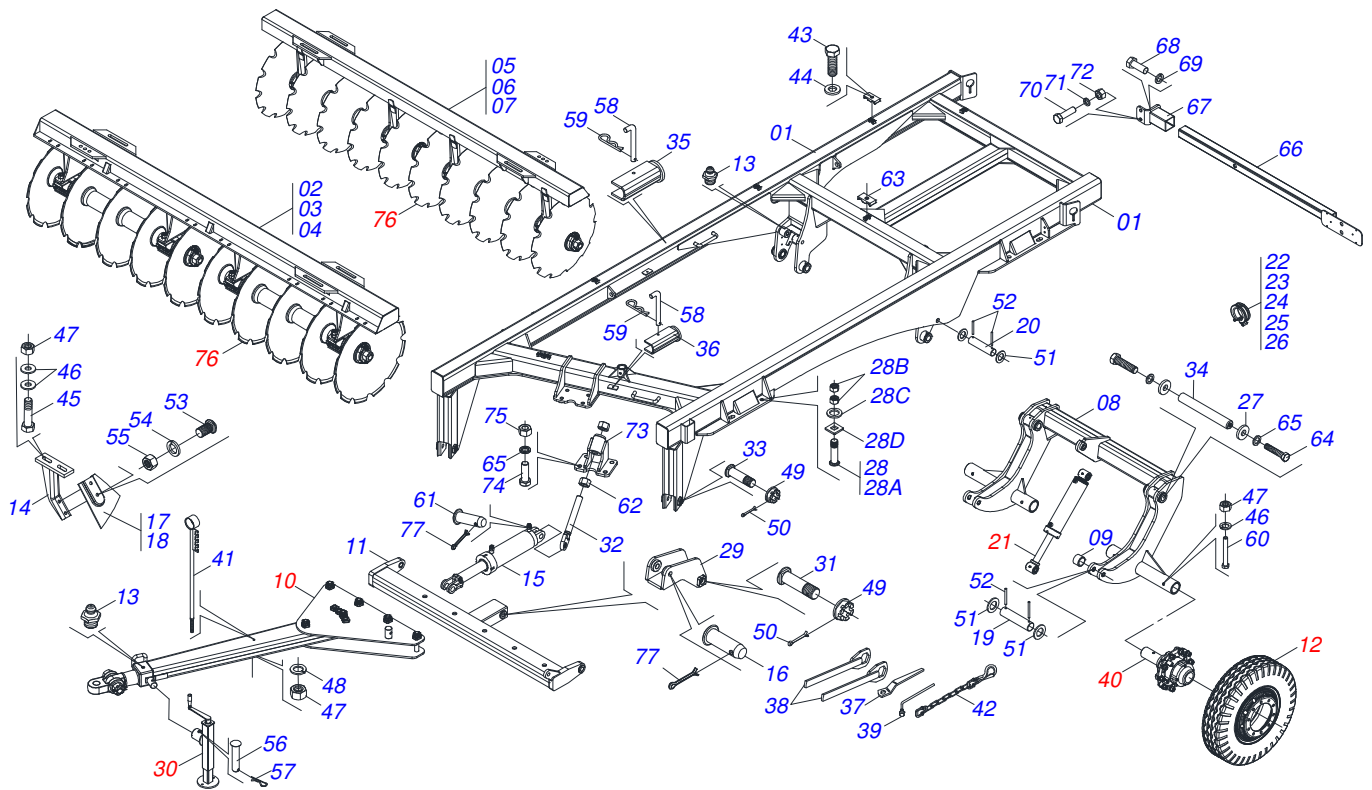

Item	Código	Descrição	18	20	22
01	0521066705	QUADRO GAPCRC-HD	01	01	01
02	0521063596	CHASSI DIANT GASPCRC E-495 18D	01	00	00
03	0521064495	CHASSI DIANT GASPCRC E-495 20D	00	01	00
04	0521063656	CHASSI DIANT GASPCRC E-495 22D	00	00	01
05	0521063597	CHASSI TRAS GASPCRC E-495 18D	01	00	00
06	0521064496	CHASSI TRAS GASPCRC E-495 20D	00	01	00
07	0521063655	CHASSI TRAS GASPCRC E-495 22D	00	00	01
08	0521066478	RODEIRO GCRO 7010	01	01	01
09	0511019920	LUVA 32,70 X 38,80 X 25,40 GCRO	04	04	04
10	0511041592	BARRA TRAÇÃO COMPLETO COM ENGATE 3" GAPCW 45	01	01	01
11	0521066699	BARRA ENGATE (2135) GAPCR HD	01	01	01
12	0503061582	RODA MB C/PNEU 900X20-14L GASPCR-EH	04	04	04
13	0503010002	GRAXEIRA 1800	11	11	11
14	0511064771	SUPT LIMP GAPCW/GASPCW	18	20	22
15	0511058521	CILINDRO HIDRÁULICO 50,80X101,60X527X165 GAPCR HD	01	01	01
16	0531019171	EIXO JUNCAO 31,75 X 177 ZN	01	01	01
17	0521013678	LIMPADOR DIANT GVMF 60903 3443376	09	10	11
18	0521013679	LIMPADOR TRAS GVMF 60904 3443385	09	10	11
19	0531018101	EIXO ARTIC 31,75 X 160 GASPCW	02	02	02
20	0531018105	EIXO ARTIC 31,75 X 300 GASPCW 25 ZN	02	02	02
21	0521051832	CILINDRO HIDRAULICO 53,98 X 114,30 X 654 X 346	02	02	02
22	0501047895	TOPADOR 25 P/CIL 1.3/4 2 2.1/8	06	06	06
23	0501047885	TOPADOR 30 P/CIL 1.3/4 2 2.1/8	03	03	03
24	0501047886	TOPADOR 35 P/CIL 1.3/4 2 2.1/8	03	03	03
25	0501047887	TOPADOR 40 P/CIL 1.3/4 2 2.1/8	03	03	03
26	0501047888	TOPADOR 45 P/CIL 1.3/4 2 2.1/8	03	03	03
27	0521011565	ARRUELA LISA 26,50 X 80 X 9,50 ZN	04	04	04
28	0521040349	PARAF 1.1/4 UNC X 5.3/4 CA COMPL HD	08	08	08
28A	0501010954	PARAF 1.1/4 UNC X 5.3/4 C A 8.8 ZN	08	08	08
28B	0501010087	PORCA 1.1/4 UNC SEXT 2 ZN	16	16	16
28C	0571010448	LUVA 32,50 X 75 X 16 HD/EHD	08	08	08