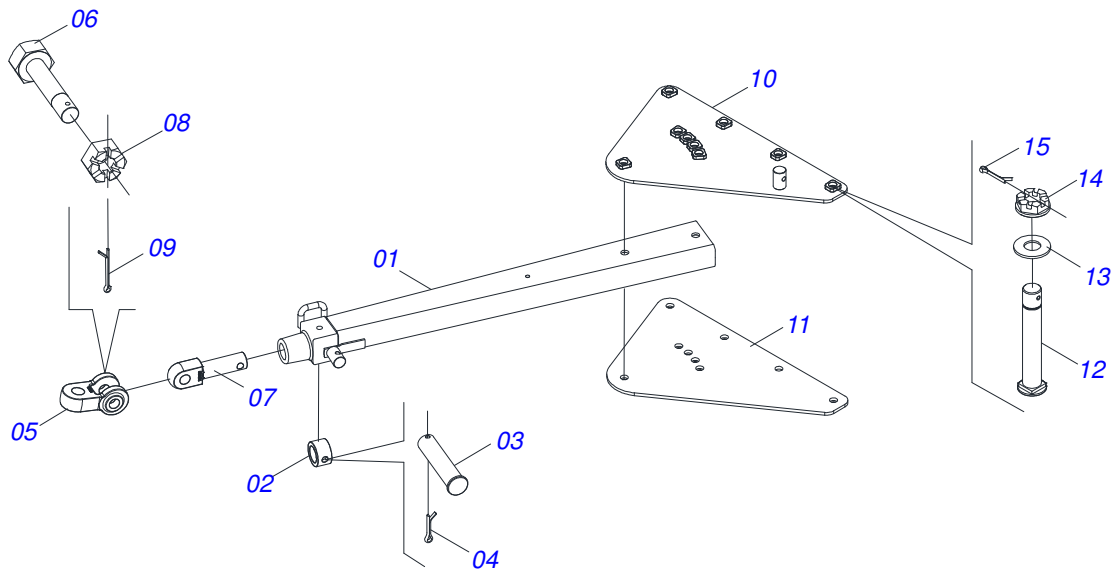

Item	Código	Descrição	QT
001	0511064669	BARRA TRACAO GAPCW/GASPCW	01
002	0502040263	ANEL TRAVA ENG 32M 106	01
003	0561017306	EIXO JUNCAO 31,50 X 130 GCRO	01
004	0503010523	CONTRAPINO 1/4 X 2 1G13201	01
005	0502040849	"U" ENGATE(PINO 3" JD)GASPCR-EHD26D	01
006	0511067199	PARAF 2 UNS 10FPP X 241,50	01
007	0502040264	PINO ENG 32M108/YH-91 REMCO	01
008	0502040558	PORCA CAST 2 UNS 10FPP SEXT 99 SA	01
009	0503010074	CONTRAPINO 3/8 X 4	01
010	0511064659	PLACA SUP GAPCW 45	01
011	0511064658	PLACA INF GAPCW 45	01
012	0521011880	EIXO JUNCAO 37,50 X 227 PQ R.1.1/2 GAPCW ZN	06
013	0501012916	ARRUELA LISA 38,50 X 66 X 4,75 ZN	06
014	0501011301	PORCA CAST 1.1/2UNC 6FPP SEX2.5/16ZN	06
015	0503010010	CONTRAPINO 1/4 X 2.1/2	06