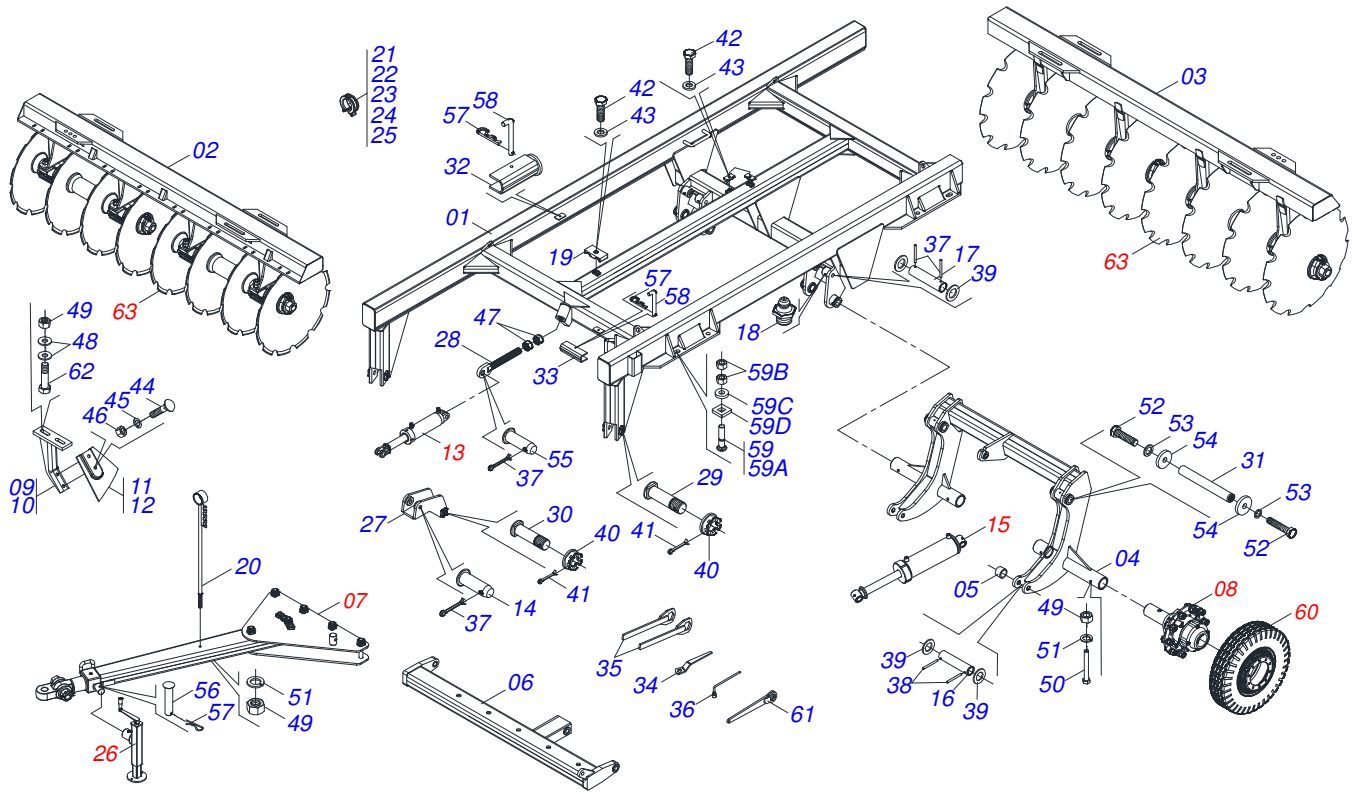

Item	Código	Descrição	QT
01	0521066705	QUADRO GAPCRC-HD	01
02	0521068658	CHASSI DIANT GASPCRC EHD 10020 16D	01
03	0521068659	CHASSI TRAS GASPCRC EHD 10020 16D	01
04	0521066478	RODEIRO GCRO 7010	01
05	0511019920	LUVA 32,70 X 38,80 X 25,40 GCRO	04
06	0521066699	BARRA ENGATE (2135) GAPCR HD	01
07	0511041592	BARRA TRAÇÃO COMPLETO COM ENGATE 3" GAPCW 45	01
08	0501057120	RODADO S/PNEU GASPCR-EHD	04
09	0511064771	SUPT LIMP GAPCW/GASPCW	08
10	0511064772	SUPT LIMP TRAS GAPCW/GASPCW	08
11	0521013678	LIMPADOR DIANT GVMF 60903 3443376	08
12	0521013679	LIMPADOR TRAS GVMF 60904 3443385	08
13	0511058521	CILINDRO HIDRÁULICO 50,80X101,60X527X165 GAPCR HD	01
14	0531019171	EIXO JUNCAO 31,75 X 177 ZN	01
15	0521051832	CILINDRO HIDRAULICO 53,98 X 114,30 X 654 X 346	02
16	0531018101	EIXO ARTIC 31,75 X 160 GASPCW	02
17	0531018105	EIXO ARTIC 31,75 X 300 GASPCW 25 ZN	02
18	0503010002	GRAXEIRA 1800	10
19	0502010477	CORPO SUP PRESILHA	02
20	0521062849	SUPORTE MANGUEIRAS 1216	01
21	0501047895	TOPADOR 25 P/CIL 1.3/4 2 2.1/8	03
22	0501047885	TOPADOR 30 P/CIL 1.3/4 2 2.1/8	03
23	0501047886	TOPADOR 35 P/CIL 1.3/4 2 2.1/8	03
24	0501047887	TOPADOR 40 P/CIL 1.3/4 2 2.1/8	03
25	0501047888	TOPADOR 45 P/CIL 1.3/4 2 2.1/8	03
26	0511048088	MACACO COMPLETO	01
27	0511064656	ARTICD CAB GAPCW 45	01
28	0511064433	FUSO REGULADOR 1.3/4 GASPCW	01
29	0541014119	EIXO JUNCAO 37,50 X 195 GASP/GASPM	02
30	0521012053	EIXO 37,50 X 220 PQ GCRO 2240/7010 ZN	01
31	0531018062	EIXO JUNCAO 408 GASPCW	02