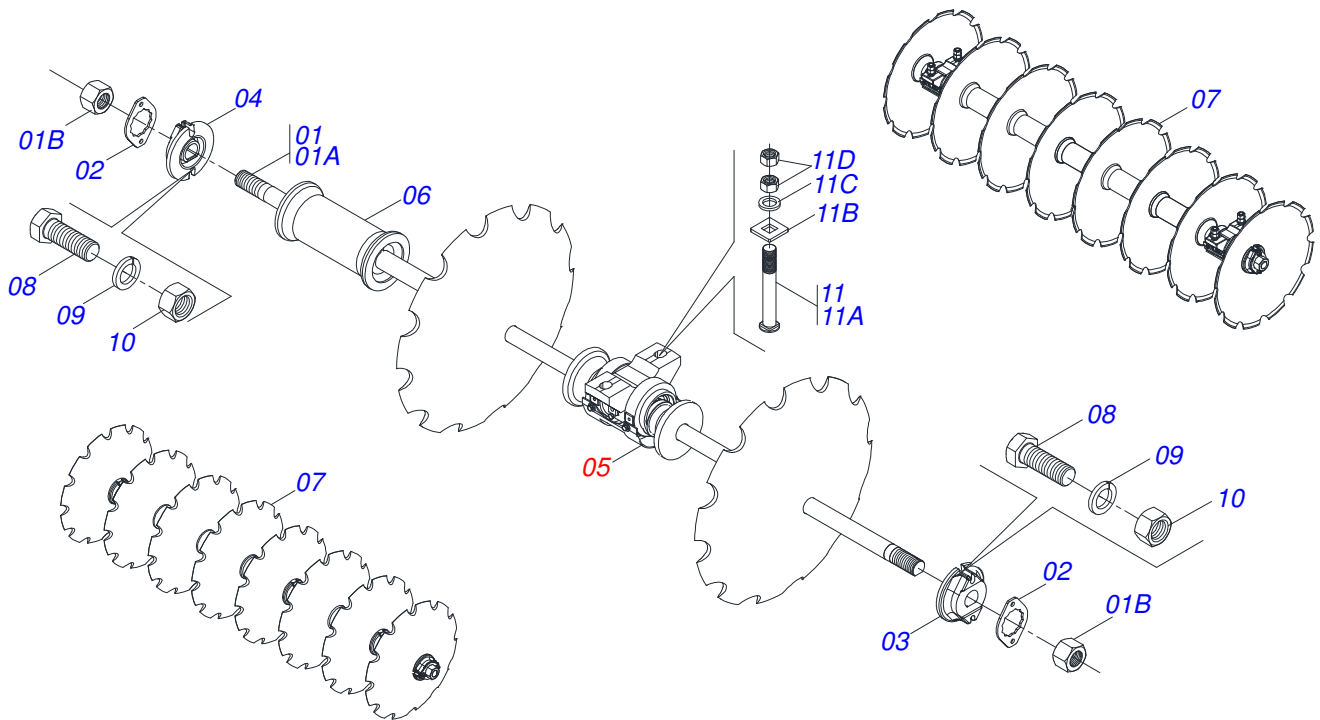

Item	Código	Descrição	QT
01	0511044898	EIXO 2.1/2 X 1810 C/PORCAS	02
01A	0551010075	EIXO 2.1/2 X 1810 GASPCR EHD	02
01B	0502040064	PORCA R2.1/2UNC 7FPP X 70 SEXT 99	04
02	0541010368	TRAVA PORCA GAP/GAPM/GAPCR ZN	04
03	0502010593	TRAVA EIXO EXT 2.1/2 GASP	02
04	0502010592	TRAVA EIXO INT 2.1/2 GASP	02
05	0511042200	MANCAL AGR DM OL 495 X 2.1/2 CP NAC	08
06	0502012414	SEPARADOR 495 X 2.1/2 GASPM 10020	04
07	0602048062	DR36X12 C130AF04FR2.9/16 12R TAT/CV	16
07.	0602050002	DR38X12 C160AF04FR2.9/16 12REC TATU	16
07..	0602051003	DR40X12 C143AF04FR2.9/16 12REC TATU	16
07...	0602052022	DR 42" X 12 C130AF04F R2.9/16 12 REC	16
08	0503010232	PARAF 5/8 UNC X 1.3/4 C S G.5 ZN	08
09	0503010027	ARRUELA PRESSAO 5/8 ZN 1K01574	16
10	0503010013	PORCA S. 5/8 UNC G.5 ZN	16
11	0521040349	PARAF 1.1/4 UNC X 5.3/4 CA COMPL HD	16
11A	0501041301	PARAF 1.1/4 UNC X 5.3/4 CA COMPL	16
11B	0501010953	TRAVA PARAF 1.1/4	16
11C	0531010713	ARRUELA LISA 32,50X 65X 8,0 PCC2 ZN	16
11D	0501010087	PORCA 1.1/4 UNC SEXT 2 ZN	32