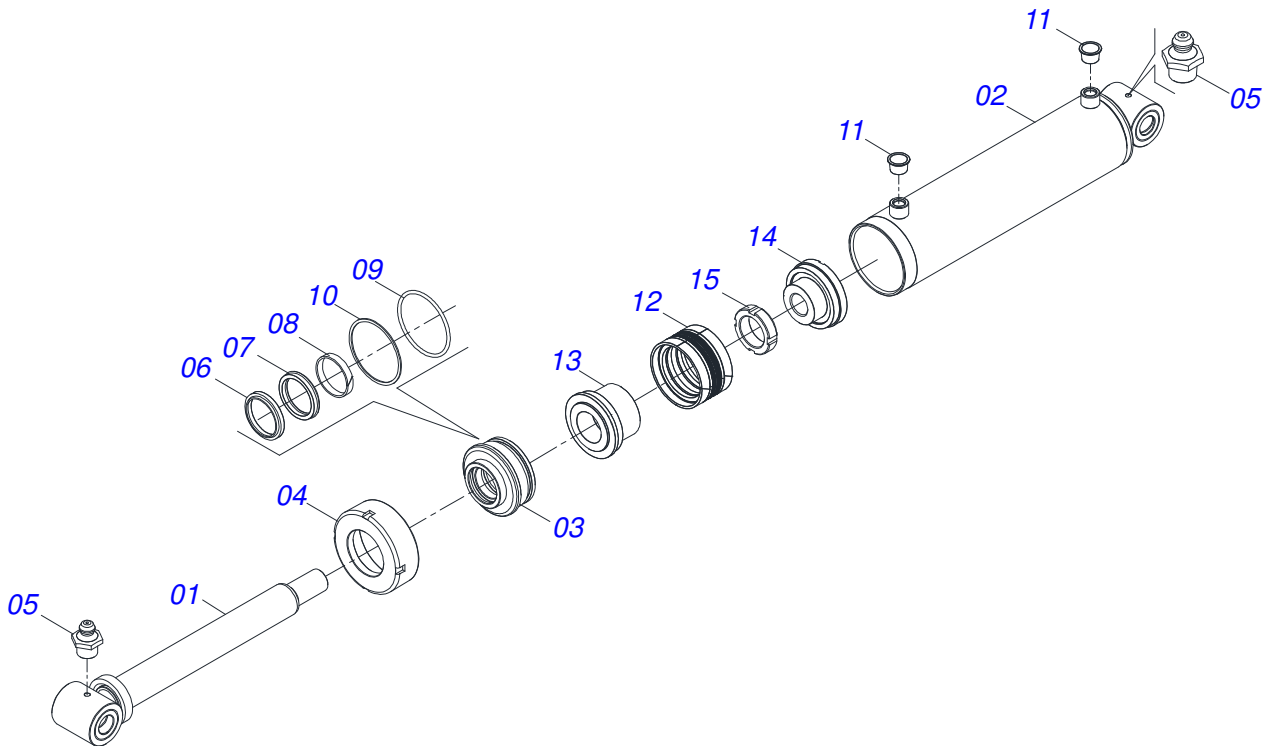

Item	Código	Descrição	QT
001	0521061684	EXTENSOR 56,98 X 590,50 GCRO	01
002	0521061685	CAMISA 114,30 X 500 GCRO 7010	01
003	0502012644	SUPT ANEIS 53,98 X 114,30 GCRO 7010	01
004	0502011222	TAMPA MOVEL 114,3	01
005	0503010002	GRAXEIRA 1800	02
006	0503015715	VEDACAO SCRAPER WAE302125-Z201	01
007	0503015642	VEDACAO U-CUP RUUB000970	01
008	0503015641	ANEL SLYDRING GR6900530-HM061	00
009	0503011892	ANEL O RING 2-346 N 3006-9B 1G04629	01
010	0503011893	ANEL BACK-UP 8-346 1G31096	01
011	0503030384	PLUG CON N-001	02
012	0503015640	VED SELEMASTER DSM PCUB000014	01
013	0561016578	CORPO EMBOLO Ø53,98 X 114,30 HASTE	01
014	0581015283	CORPO EMBOLO 114,30 R. 1.1/2 14 FPP	01
015	0503819100	PORCA KM AUTOTRAV TOP LOCK 1.1/2 UNF SA (KMP 0099)	01