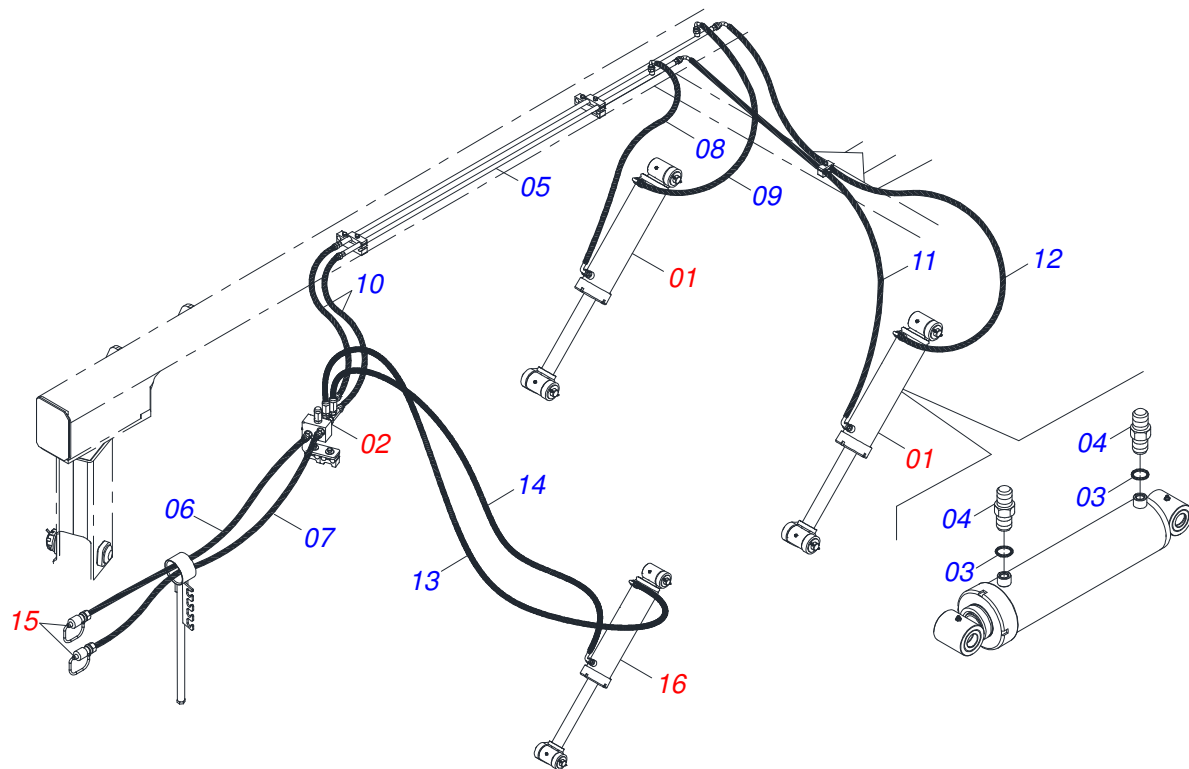

Item	Código	Descrição	QT
01	0511044898	EIXO 2.1/2 X 1810 C/PORCAS	02
01A	0551010075	EIXO 2.1/2 X 1810 GASPCR EHD	02
01B	0502040064	PORCA R2.1/2UNC 7FPP X 70 SEXT 99	04
02	0541010368	TRAVA PORCA GAP/GAPM/GAPCR ZN	04
03	0502010593	TRAVA EIXO EXT 2.1/2 GASP	02
04	0502010592	TRAVA EIXO INT 2.1/2 GASP	02
05	0511042200	MANCAL AGR DM OL 495 X 2.1/2 CP NAC	08
06	0502012414	SEPARADOR 495 X 2.1/2 GASPM 10020	04
07	0602048062	DR36X12 C130AF04FR2.9/16 12R TAT/CV	16
07.	0602050002	DR38X12 C160AF04FR2.9/16 12REC TATU	16
07..	0602051003	DR40X12 C143AF04FR2.9/16 12REC TATU	16
07...	0602052022	DR 42" X 12 C130AF04F R2.9/16 12 REC	16
08	0503010232	PARAF 5/8 UNC X 1.3/4 C S G.5 ZN	08
09	0503010027	ARRUELA PRESSAO 5/8 ZN 1K01574	16
10	0503010013	PORCA S. 5/8 UNC G.5 ZN	16
11	0521040349	PARAF 1.1/4 UNC X 5.3/4 CA COMPL HD	16
11A	0501041301	PARAF 1.1/4 UNC X 5.3/4 CA COMPL	16
11B	0501010953	TRAVA PARAF 1.1/4	16
11C	0531010713	ARRUELA LISA 32,50X 65X 8,0 PCC2 ZN	16
11D	0501010087	PORCA 1.1/4 UNC SEXT 2 ZN	32

Item	Código	Descrição	QT
01	0511058419	CILINDRO HIDRÁULICO 50,80 X 101,60 X 514 X 206	01
02	0521051832	CILINDRO HIDRAULICO 53,98 X 114,30 X 654 X 346	02
03	0503011968	ADAPT T C/PORCA GIRAT LAT3/4 8R6X-S	04
04	0503010190	ANEL O RING 2-114 N 3006-9B	06
05	0501010617	NIPLE 3/4 NF X 3/4 NF SEXT 7/8 X 44	06
06	0521052496	MANG 3/8 X 5500 TR-TM PRET/AZUL	01
07	0521052495	MANG 3/8 X 5500 TR-TM PRET/VERM	01
08	0501080724	MANG 3/8 X 4700 TR-TC	01
09	0501080605	MANG 3/8 X 4000 TR-TC	01
10	0501082182	MANGUEIRA 3/8 X 1330 TR-TR	01
11	0501080514	MANG 3/8 X 1700 TC-TC	01
12	0501053834	MACHO ENGATE RAPIDO AGRICOLA 1/2 NPT COM TAMPA	02
12A	0503011627	MACHO ENG RAP AGR 1/2 NPT	02
12B	0503011882	TAMPA PLASTICA P/ ENG RAP MACHO	02