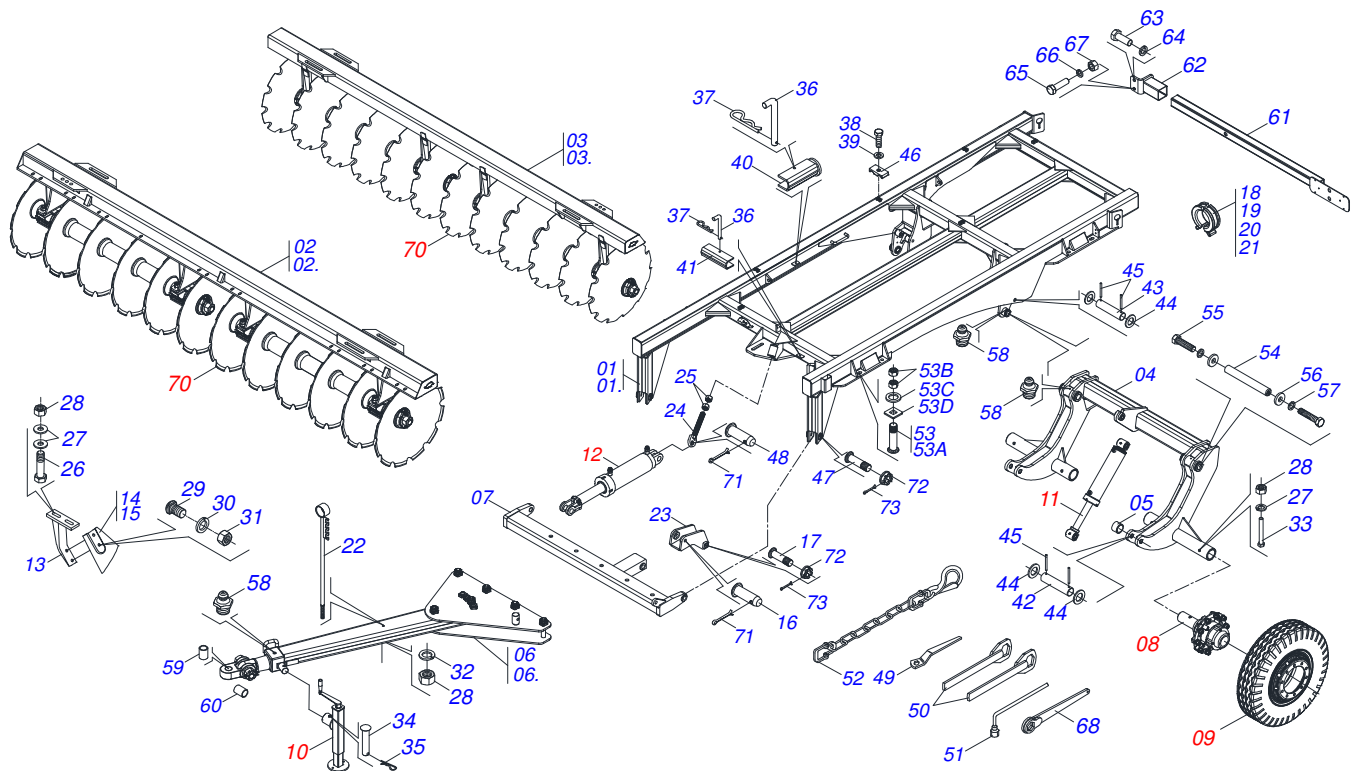

Item	Código	Descrição	24 26
01	0521066705	QUADRO GAPCRC-HD	01 00
01.	0521068657	QUADRO GASPCRC EHD 10020	00 01
02	0521063933	CHASSI DIANT GASPCRC E-495 24D	01 00
02.	0521063004	CHASSI DIANT GASPCRC E-495 26D	00 01
03	0521063943	CHASSI TRAS GASPCRC E-495 24D	01 00
03.	0521063005	CHASSI TRAS GASPCRC E-495 26D	00 01
04	0521066478	RODEIRO GCRO 7010	01 00
05	0511019920	LUVA 32,70 X 38,80 X 25,40 GCRO	04 04
06	0521041823	BARRA TRAC COMPL (PINO 3")	01 01
06.	0511041592	BARRA TRAÇÃO COMPLETO COM ENGATE 3" GAPCW 45	01 01
07	0521066699	BARRA ENGATE (2135) GAPCR HD	01 01
08	0501057120	RODADO S/PNEU GASPCR-EHD	04 04
09	0503061582	RODA MB C/PNEU 900X20-14L GASPCR-EH	04 04
10	0511048088	MACACO COMPLETO	01 01
11	0521051832	CILINDRO HIDRAULICO 53,98 X 114,30 X 654 X 346	02 02
12	0511058521	CILINDRO HIDRÁULICO 50,80X101,60X527X165 GAPCR HD	01 01
13	0511064771	SUPT LIMP GAPCW/GASPCW	24 26
14	0521013678	LIMPADOR DIANT GVMF 60903 3443376	12 13
15	0521013679	LIMPADOR TRAS GVMF 60904 3443385	12 13
16	0531019171	EIXO JUNCAO 31,75 X 177 ZN	01 01
17	0521012053	EIXO 37,50 X 220 PQ GCRO 2240/7010 ZN	01 01
18	0501047895	TOPADOR 25 P/CIL 1.3/4 2 2.1/8	06 06
19	0501047885	TOPADOR 30 P/CIL 1.3/4 2 2.1/8	03 03
20	0501047886	TOPADOR 35 P/CIL 1.3/4 2 2.1/8	03 03
21	0501047887	TOPADOR 40 P/CIL 1.3/4 2 2.1/8	03 03
22	0521062849	SUPORTE MANGUEIRAS 1216	01 01
23	0511064656	ARTICD CAB GAPCW 45	01 01
24	0511064433	FUSO REGULADOR 1.3/4 GASPCW	01 01
25	0501010333	PORCA 1.3/4 UN 7FPP ZN	02 02
26	0501010500	PARAF 3/4 UNC X 3 C S G.5 ZN	48 52
27	0541010763	ARRUELA LISA 20,50 X 42 X 6,30 ZN	96 104