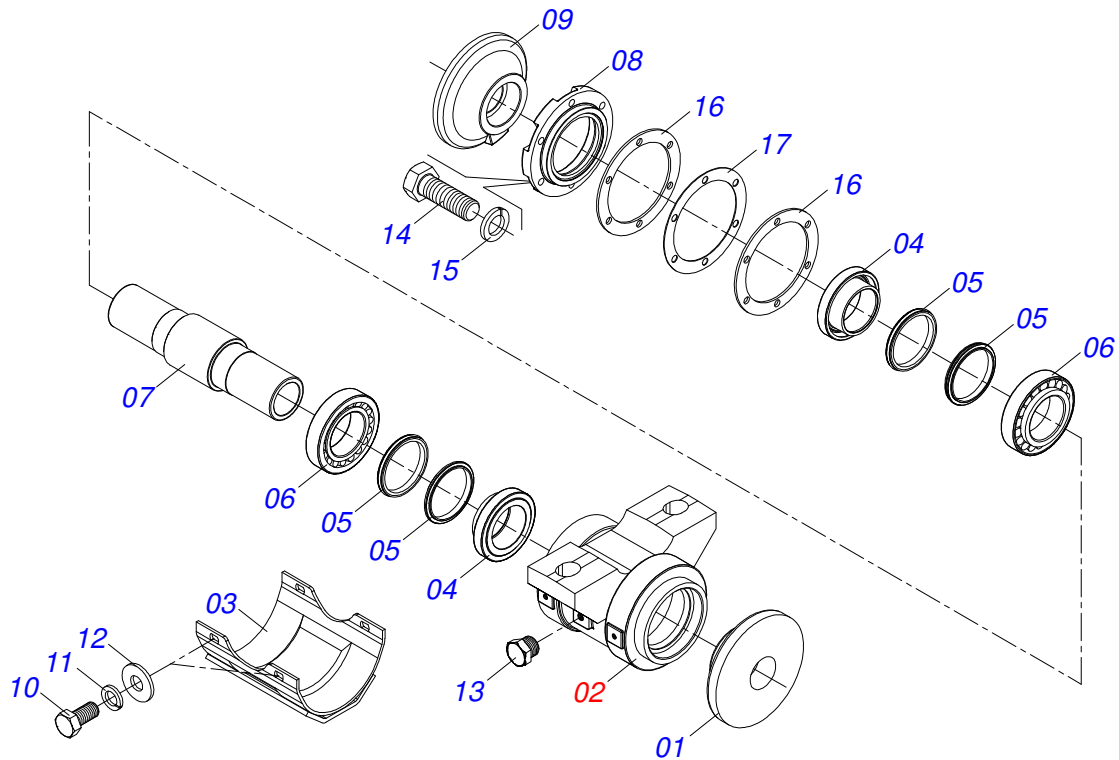

Item	Código	Descrição	QT
01	0502012846	ENCOSTO INT DISCO MANCAL AGR DM OL 495	01
02	0502012415	CX MANCAL	01
03	0521062889	CAPA PROTET MANCAL C/REF GASPCR-EHD	01
04	0502040119	PORTA RET C/ BUCHA	02
05	0503030029	RET LP JB-259	04
06	0503013243	ROL 32218 NAC	02
07	0502012226	EIXO 425 MANCAL 495 MRO	01
08	0502010644	TAMPA CX DM MRO-430/304,8(12")	01
09	0502012847	ENCOSTO EXT DISCO MANCAL AGR DM OL 495	01
10	0503010834	PARAF 1/2 UNC X 1 C S G.5 ZN	04
11	0503010019	ARRUELA PRESSAO 1/2 ZN 1K01556	04
12	0511017302	ARRUELA LISA 13,50 X 32,50 X 3,0 ZN	04
13	0503010856	BUJAO R3/8" BSPT	02
14	0501010063	PARAF 1/2 UNC X 1.1/2 C S G.2 ZN	06
15	0503011440	ARRUELA PRESSAO 1/2 SA	06
16	0503030537	JUNTA VED 210 X 160,5 X 0,4	02
17	0503030687	JUNTA VED 210 X 160,5 X 0,1	01