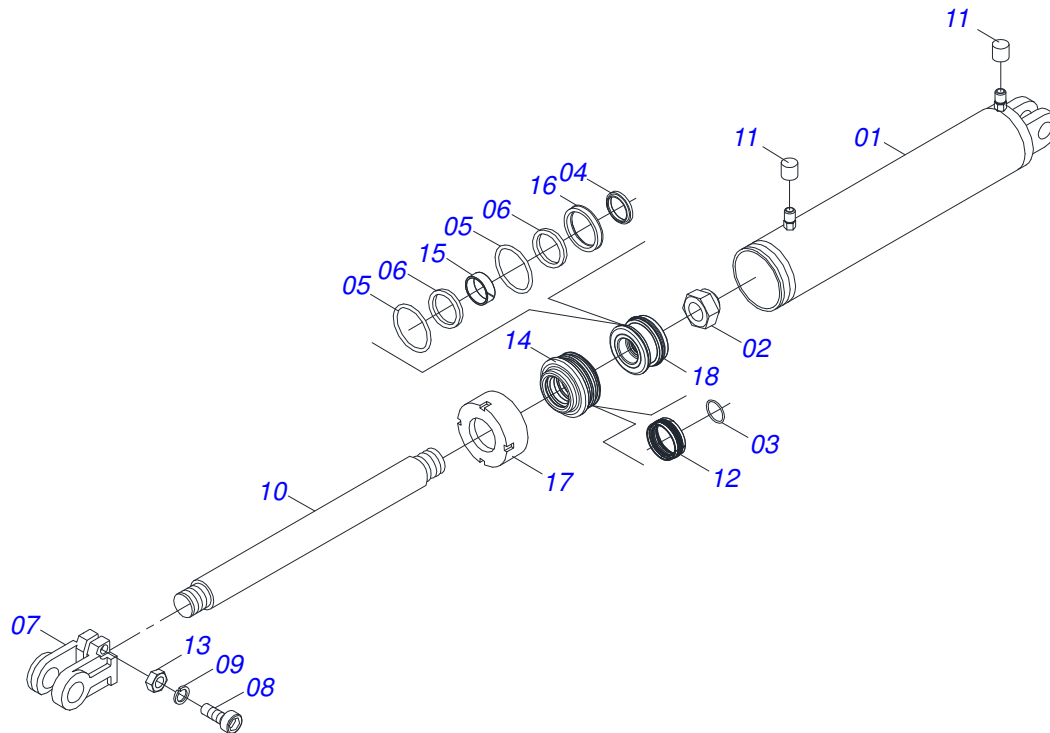

Item	Código	Descrição	QT
001	0511061336	CAMISA 101,6 X 398 GCRO 56	01
002	0503010817	PORCA S. AUTOTRAV C/NYLON 1.1/4 UNF ALTA G.5 ZN	01
003	0503010345	ANEL O RING 2-218 N 3006-9B 1G04609	01
004	0503015636	VEDACAO SCRAPER WAE302000-Z04	01
005	0503010338	ANEL O RING 2-342 N 3006-9B 1G04619	02
006	0503011061	ANEL BACK-UP 8-342 1G31076	02
007	0502040747	GARFO 32,54	01
008	0503011094	PARAF 3/8 UNC X 2 C C S I 12.9	01
009	0503011443	ARRUELA PRESSAO 3/8 SA	01
010	0521010422	EXTENSOR CIL HIDR 50,80 X 390	01
011	0503030384	PLUG CON N-001	02
012	0503015633	VED SELEMASTER DSM PCB0NB102-NCRO	01
013	0503010026	PORCA S. 3/8 UNC G.5 ZN	01
014	0581010678	SUPT ANEIS 50,80 X 101	01
015	0503018025	ANEL GUIA W2-2250-750 (3097 AGEL)	01
016	0503018026	GAXETA 1870-2000-375 B POLYMAX	01
017	0502012822	TAMPA MOVEL 101,60 TSTA 14	01
018	0502012842	EMBOLO 50,80 X 101,60 GATG	01
019	0511032511R	JOGO REPARO COMPL CIL 50,8X101,6 PST TRIO(0511058406)	01