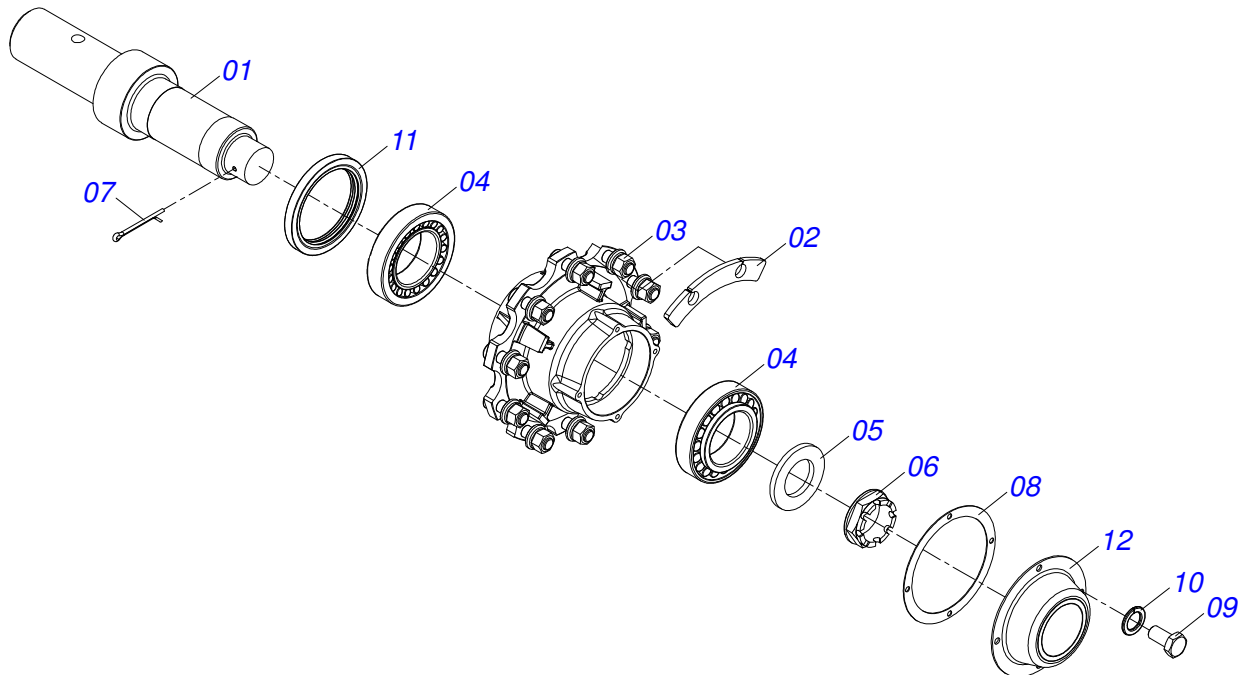

Item	Código	Descrição	QT
01	0551011426	PONTA EIXO R2.1/2UN GASPCR-EHD	01
02	0561015521	FLANGE MENOR SECCIONADA CUBO RODA	05
03	0501110761	CX RODADO C/PARAFUSO GCRO-QL	01
04	0503010118	ROL 32218	02
05	0531019986	ARRUELA LISA 64 X 110 X 9,50 TAC	01
06	0502040080	PORCA FLANGEADA R.2.1/2 UN STA2	01
07	0503012213	CONTRAPINO 1/4 X 4 1G13112 SA	01
08	0503013548	JUNTA CORTICA CR4F CAR JS00002	01
09	0503013546	PARAF SX MA5,8 M10X1,5X20ZA DI	04
10	0503013542	ARRUELA PRES M10 2130220009 1K01832	04
11	0503013541	RET 0310-BG SABO TRAS AR22 1G25356	01
12	0503013549	TAMPA CUBO PRETA 4F CAR LISA	01