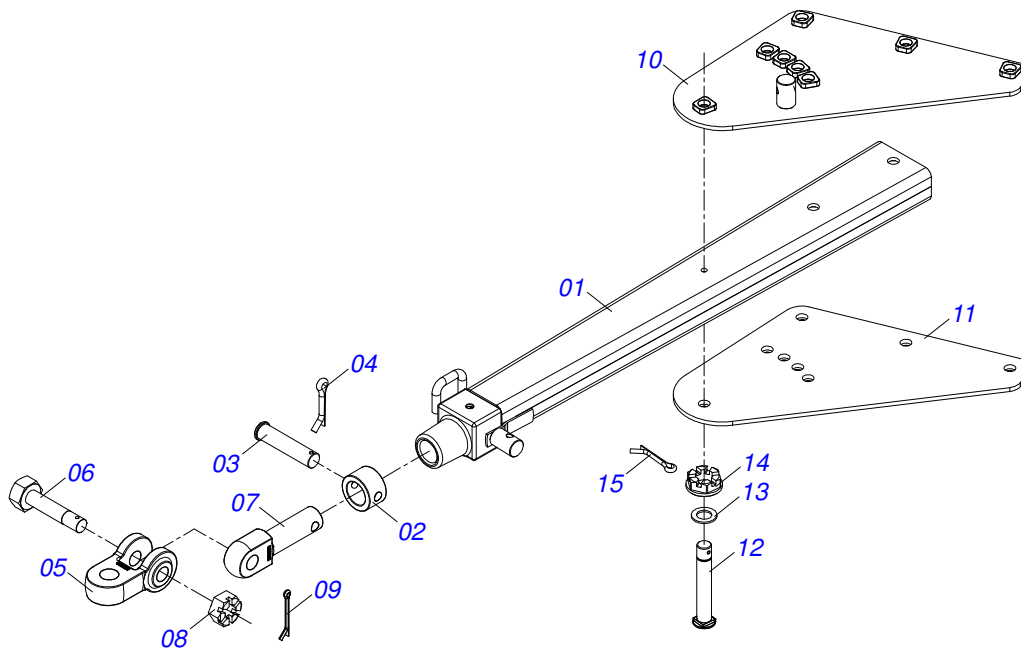

Item	Código	Descrição	QT
001	0511064669	BARRA TRACAO GAPCW/GASPCW	01
002	0502040263	ANEL TRAVA ENG 32M 106	01
003	0561017306	EIXO JUNCAO 31,50 X 130 GCRO	01
004	0503010523	CONTRAPINO 1/4 X 2 1G13201	01
005	0502040293	U ENG YH-90	01
006	0511067199	PARAF 2 UNS 10FPP X 241,50	01
007	0502040264	PINO ENG 32M108/YH-91 REMCO	01
008	0502040558	PORCA CAST 2 UNS 10FPP SEXT 99 SA	01
009	0503010074	CONTRAPINO 3/8 X 4	01
010	0511067825	PLACA SUP GASPCR-EHD 10020 12	01
011	0511067826	PLACA INF GASPCR-EHD 10020 12	01
012	0521011880	EIXO JUNCAO 37,50 X 227 PQ R.1.1/2 GAPCW ZN	05
013	0501012916	ARRUELA LISA 38,50 X 66 X 4,75 ZN	05
014	0501011301	PORCA CAST 1.1/2UNC 6FPP SEX2.5/16ZN	05
015	0503010010	CONTRAPINO 1/4 X 2.1/2	05