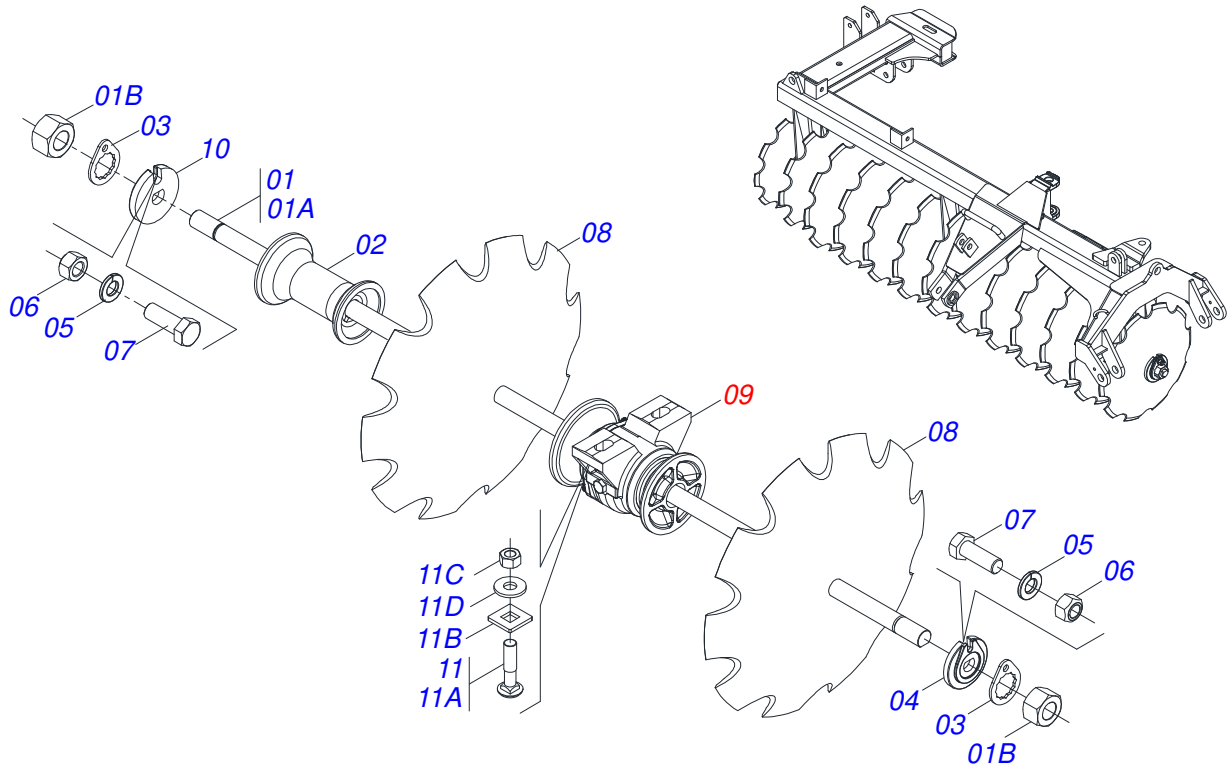

Item	Código	Descrição	Ver Pág.	QT
01	0501059133	EIXO 1.1/2 UNC X 2505 C/PORCAS		01
01A	0561013457	EIXO 1.1/2 UNC X 2505 TRM		01
01B	0501010110	PORCA 1.1/2 NC 6FPP SEXTAVADO 2.3/8 ZN		02
02	0502010627	SEPARADOR 192,5 COM FURO REDONDO 1.1/2		09
03	0501018592	TRAVA PORCA 1.5/8 SEXTAVADA 60,0/60,2		02
04	0502010871	TRAVA EIXO EXTERNO 1.1/2		01
05	0503010027	ARRUELA PRESSAO 5/8 ZN 1K01574		02
06	0503010013	PORCA SEXTAVADA 5/8 UNC G.5 ZN		02
07	0503011267	PARAFUSO 5/8 UNC X 1.1/2 C S G.5 ZN		02
08	0602029416	DR 22 X 4,5 G64AF02FR1.9/16 10R		12
09	0501047055	MANCAL AGRICOLA DM OL 192,5 1.1/2" PR	25	03
10	0502010872	TRAVA EIXO INTERNO 1.1/2		01
11	0501058802	CONJUNTO PECAS IMPLEMENTO 5/8 UNC X 2.3/4 CAPQ		06
11A	0503015154	PARAFUSO 5/8 UNC X 2.3/4 CAPQ G.5 ZN		06
11B	0501010947	TRAVA PARAFUSO 5/8		06
11C	0503010013	PORCA SEXTAVADA 5/8 UNC G.5 ZN		12
11D	0501012140	ARRUELA LISA 16,50 X 40 X 4,00 ZN		06