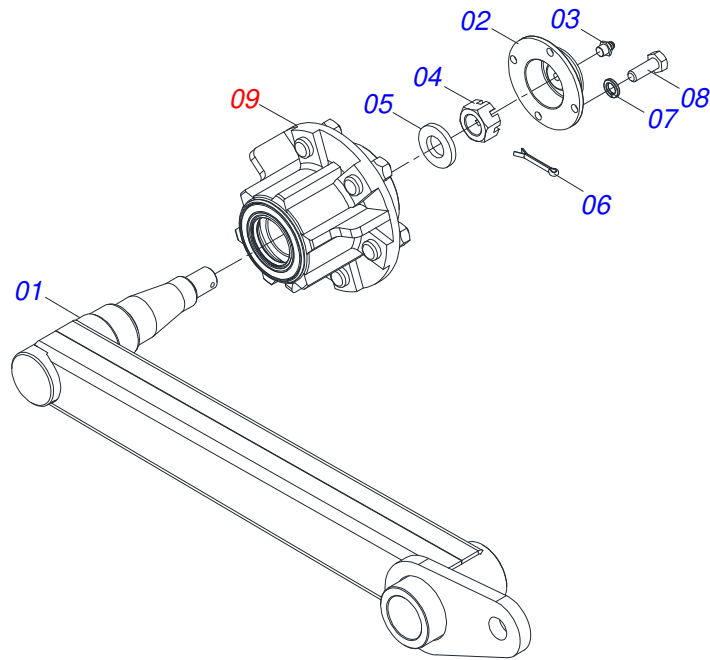

Item	Código	Descrição	Ver Pág.	QT
01	0521061622	SUPORTE RODADO		01
02	0502020591	TAMPA PROTETORA		01
03	0503010002	GRAXEIRA 1800		01
04	0503030009	PORCA CASTELO 1 UNS 14 FPP X 22 ZN		01
05	0501016545	ARRUELA LISA 26 X 50 X 6,30 ZN		01
06	0503010018	CONTRAPINO 5/32 X 1.1/2		01
07	0503011444	ARRUELA PRESSAO 5/16 SA		04
08	0503010358	PARAFUSO 5/16 UNC X 7/8 C S G.5 ZN		04
09	0501051142	CAIXA RODADO COM ROLAMENTO	6	01