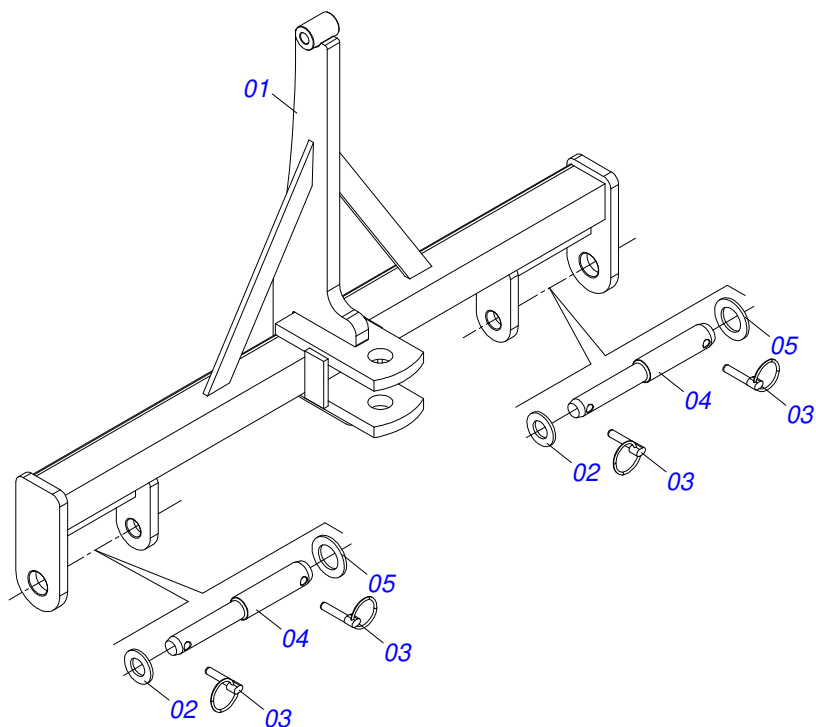

Item	Código	Descrição	Ver Pág.	QT
01	0511062944	CABECALHO COM ORELHA ENGATE		01
02	0501012916	ARRUELA LISA 38,50 X 66 X 4,75 ZN		02
03	0503030430	PINO TRAVA 7/16 X 50		04
04	0541015542	EIXO ENGATE INFERIOR 1.1/8		02
05	0511017480	ARRUELA LISA 29 X 54 X 4,75 ZN		02