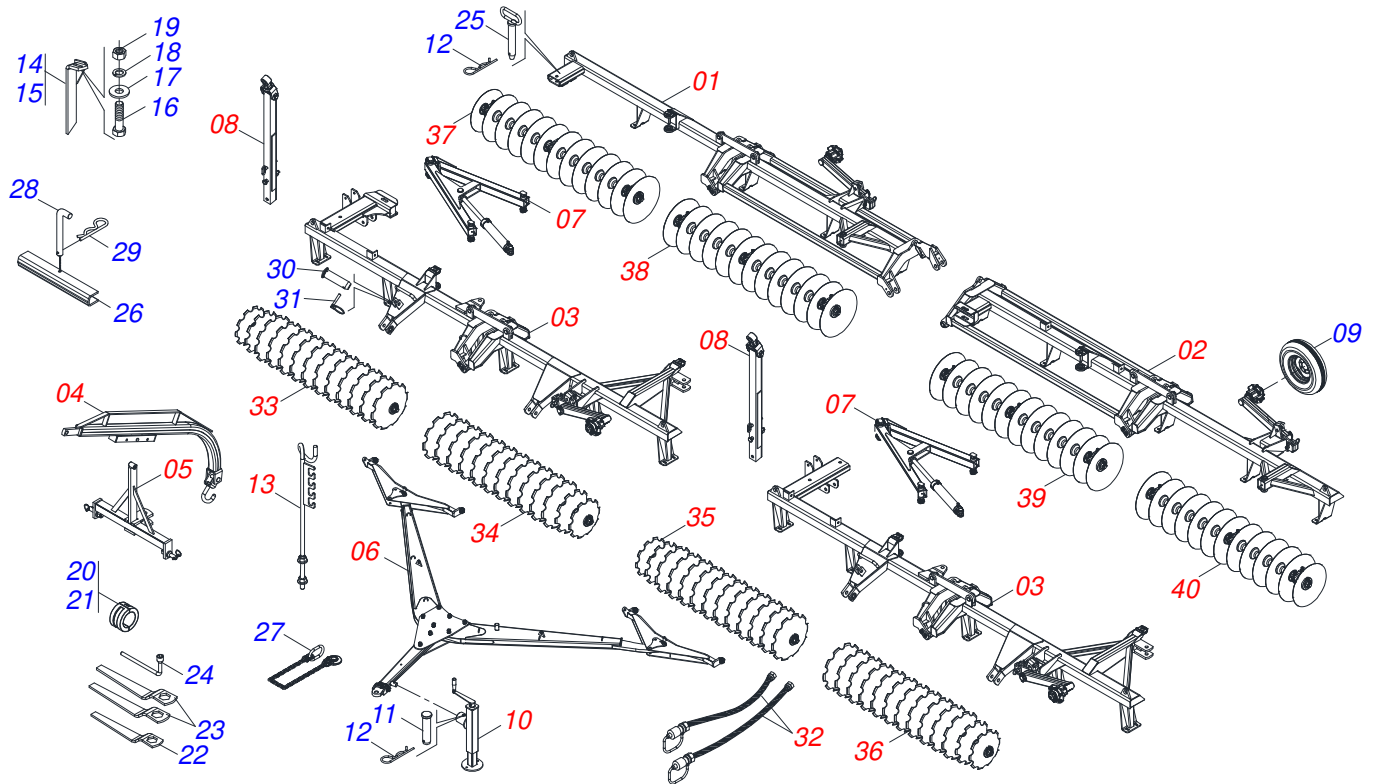

GRADES

GDFM/E 104

Código: 0501092407
Série: S-0915
Revisão: 00
Data da Revisão: FEVEREIRO/2019

CATÁLOGO DE PEÇAS

CIVEMASA

A solid orange horizontal bar at the top left of the page.

PRODUTOS

Código	Descrição
0120660073	GDFME 104 X 22 X 4,5 DM MT PA S-0915

Item	Código	Descrição	Ver Pág.	QT
01	0521046353	CHASSI TRASEIRO DIREITO COMPLETO	2	01
02	0521046354	CHASSI TRASEIRO ESQUERDO COMPLETO	3	01
03	0521046355	CHASSI DIANTEIRO DIR/ESQ COMPLETO	4	02
04	0521042072	CHASSI GAT COMPLETO	7	01
05	0501053527	CABEÇALHO COM ORELHA ENGATE	8	01
06	0909095095	CONJUNTO DE TRAÇÃO	9	01
07	0909093511	CONJUNTO DE ABERTURA	11	02
08	0521044664	BARRA TRAÇÃO COMPLETA 1400 GNFM/E 156	14	01
09	0503060091	RODA COM PNEU 7,50 X 16-10L COMPLETO		04
10	0511048088	MACACO COMPLETO	15	01
11	0561014251	EIXO JUNCAO 22,30 X 28,58 X 80		01
12	0503030012	CUPILHA 4 X 88		01
13	0501040257	SUPORTE MANGUEIRA 3/4 X 975 COMPLETO	16	01
14	0501063962	LIMPADOR TRASEIRO		38
15	0501063963	LIMPADOR DIANTEIRO		39
16	0503011082	PARAFUSO 1/2 UNC X 1.3/4 CSRT G.5 ZN		154
17	0511017302	ARRUELA LISA 13,50 X 32,50 X 3,0 ZN		154
18	0503010019	ARRUELA PRESSAO 1/2 ZN		154
19	0503010060	PORCA SEXTAVADA 1/2 UNC G.5 ZN		154
20	0501047895	TOPADOR 25 PARA CILINDRO 1.3/4 2 2.1/8		12
21	0501047885	TOPADOR 30 PARA CILINDRO 1.3/4 2 2.1/8		08
22	0511018451	CHAVE UNIVERSAL 5/8 X 3/4 X 1		01
23	0501011432	CHAVE 1.1/2 E 1.5/8 CABO CHATO		02
24	0501068273	CHAVE 5/8 CABO CILINDRO		01
25	0501075403	PINO ENGATE SAD 25500 4731549		02
26	0561018173	TRAVA PARA TRANSPORTE 510		02
27	0503013150	CORRENTE SEGURANCA 1300 X 3/8 COM GANCHO ARGOLA		01
28	0541016844	FIXADOR TRAVA TRANSPORTE		02
29	0503030168	CUPILHA 3 X 50		02
30	0501019002	EIXO JUNCAO 27,80 X 95		02
31	0503030085	PINO TRAVA 5,7 X 40		02