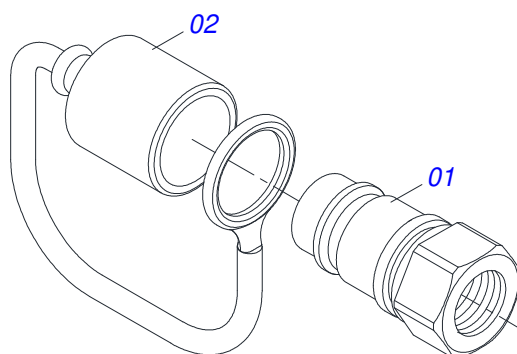

SEÇÃO TRASEIRA LATERAL ESQUERDA

Item	Código	Descrição	Ver Pág.	QT
01	0511054527	EIXO 1.1/2" UNC X 2490 COM PORCAS		01
01A	0531019372	EIXO 1.1/2 6FPP X 2490		01
01B	0501010110	PORCA 1.1/2 NC 6FPP SEXTAVADO 2.3/8 ZN		02
02	0502010627	SEPARADOR 192,5 COM FURO REDONDO 1.1/2		09
03	0501018592	TRAVA PORCA 1.5/8 SEXTAVADA 60,0/60,2		02
04	0502010872	TRAVA EIXO INTERNO 1.1/2		01
05	0503010027	ARRUELA PRESSAO 5/8 ZN 1K01574		02
06	0503010013	PORCA SEXTAVADA 5/8 UNC G.5 ZN		02
07	0503011267	PARAFUSO 5/8 UNC X 1.1/2 C S G.5 ZN		02
08	0601029413	DL 22 X 4,5 C64AF02FR1.9/16		12
09	0601027299	DL 20 X 4,5 C57AF02FR1.9/16		01
10	0501047055	MANCAL AGRICOLA DM OL 192,5 1.1/2" PR	25	03
11	0502010871	TRAVA EIXO EXTERNO 1.1/2		01
12	0501058802	CONJUNTO PECAS IMPLEMENTO 5/8 UNC X 2.3/4 CAPQ		06
12A	0503015154	PARAFUSO 5/8 UNC X 2.3/4 CAPQ G.5 ZN		06
12B	0501010947	TRAVA PARAFUSO 5/8		06
12C	0503010013	PORCA SEXTAVADA 5/8 UNC G.5 ZN		12
12D	0501012140	ARRUELA LISA 16,50 X 40 X 4,00 ZN		06

Item	Código	Descrição	Ver Pág.	QT
01	0511058461	CILINDRO HIDRAULICO 50,80X85,72X800X402	12	02
02	0511062886	CONEXAO T 3/4 JIC X 1/2 NPT		02
03	0501080719	MANGUEIRA 3/8 X 5300 TR-TM		01
04	0501081363	MANGUEIRA 3/8 X 4900 TR-TM		01
05	0501080341	MANGUEIRA 3/8 X 5400 TR-TR		01
06	0501080835	MANGUEIRA 3/8 X 4700 TR-TR		01
07	0501080509	MANGUEIRA 3/8 X 3800 TR-TM		02
08	0501053834	MACHO ENGATE RAPIDO 1/2 NPT	27	04
09	0501053835	FEMEA ENGATE RAPIDO AGRICOLA 1/2 NPT COM TAMPA	28	02