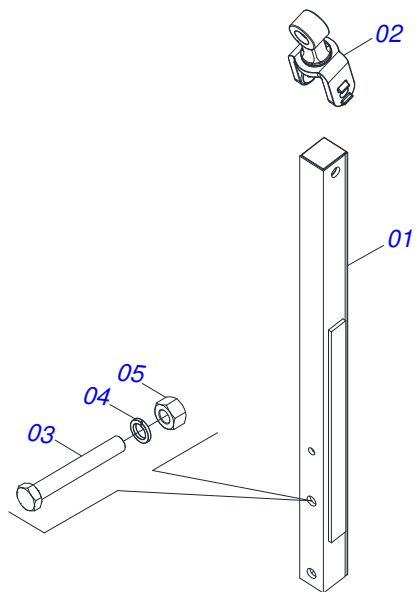

Item	Código	Descrição	Ver Pág.	QT
001	0501060188	BARRA DE TRAÇÃO 1400		01
002	0521061775	ENGATE AO TRATOR		01
003	0501010334	PARAFUSO 1 UNC X 7 C S G.5 ZN		01
004	0503011438	ARRUELA PRESSAO 1		01
005	0501010059	PORCA SEXTAVADA 1 UNC (PESADA) G.5 ZN		01