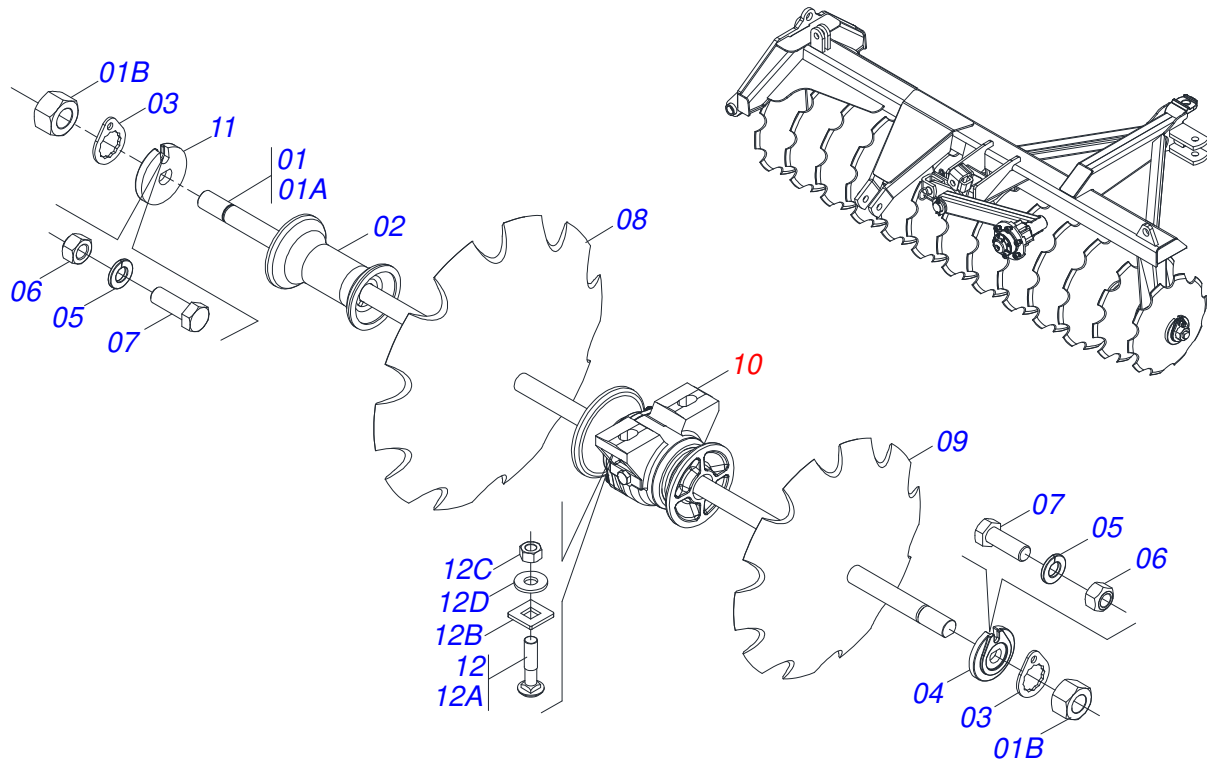

Item	Código	Descrição	Ver Pág.	QT
01	0501059133	EIXO 1.1/2 UNC X 2505 C/PORCAS		01
01A	0561013457	EIXO 1.1/2 UNC X 2505 TRM		01
01B	0501010110	PORCA 1.1/2 NC 6FPP SEXTAVADO 2.3/8 ZN		02
02	0502010627	SEPARADOR 192,5 COM FURO REDONDO 1.1/2		09
03	0501018592	TRAVA PORCA 1.5/8 SEXTAVADA 60,0/60,2		02
04	0502010871	TRAVA EIXO EXTERNO 1.1/2		01
05	0503010027	ARRUELA PRESSAO 5/8 ZN 1K01574		02
06	0503010013	PORCA SEXTAVADA 5/8 UNC G.5 ZN		02
07	0503011267	PARAFUSO 5/8 UNC X 1.1/2 C S G.5 ZN		02
08	0602029416	DR 22 X 4,5 C64AF02FR1.9/16 10R		12
09	0602025263	DR18X4,5 C45AF02FR1.9/16 9R TATU		01
10	0501047055	MANCAL AGRICOLA DM OL 192,5 1.1/2" PR	25	03
11	0502010872	TRAVA EIXO INTERNO 1.1/2		01
12	0501058802	CONJUNTO PECAS IMPLEMENTO 5/8 UNC X 2.3/4 CAPQ		06
12A	0503015154	PARAFUSO 5/8 UNC X 2.3/4 CAPQ G.5 ZN		06
12B	0501010947	TRAVA PARAFUSO 5/8		06
12C	0503010013	PORCA SEXTAVADA 5/8 UNC G.5 ZN		12
12D	0501012140	ARRUELA LISA 16,50 X 40 X 4,00 ZN		06