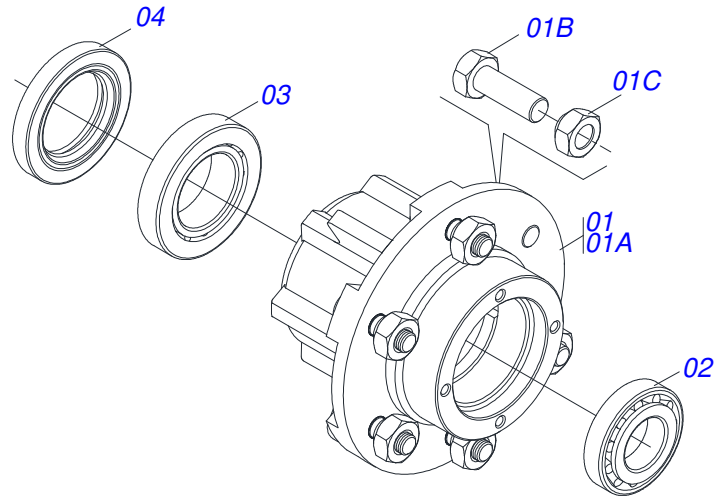

Item	Código	Descrição	Ver Pág.	QT
01	0501110728	CAIXA RODADO COM PARAFUSO		01
01A	0502011121	CAIXA RODADO		01
01B	0501010127	PARAFUSO RODEIRO 9/16UNFX1.7/8CR G.5 REC ZN		06
01C	0503010035	PORCA CONICA 9/16 UNF ZN		06
02	0503010037	ROLAMENTO 30207		01
03	0503010006	ROLAMENTO 32210 IMP		01
04	0503012928	RETENTOR 5985-GB		01