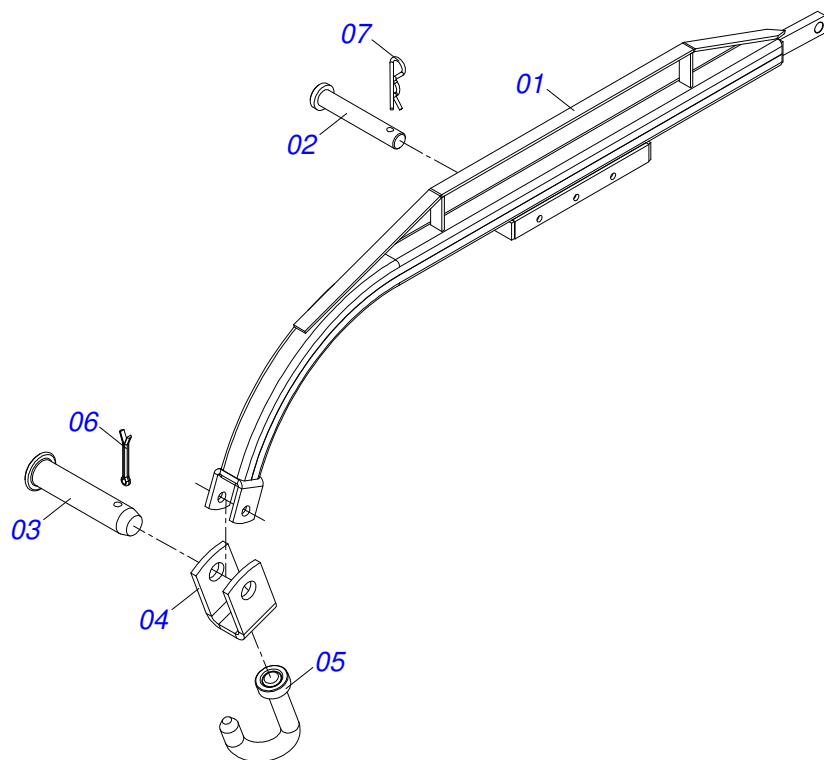

Item	Código	Descrição	Ver Pág.	QT
01	0501062595	CHASSI GAT 800		01
02	0501011388	EIXO JUNCAO 15,88 X 96 GAT 800 ZN		01
03	0521010579	EIXO JUNCAO 25 X 115 FURO 100 ZN		01
04	0511016686	U ENG GANCHO		01
05	0501067537	GANCHO 25,4 X 100		01
06	0503010018	CONTRAPINO 5/32 X 1.1/2		01
07	0503030168	CUPILHA 3 X 50		01