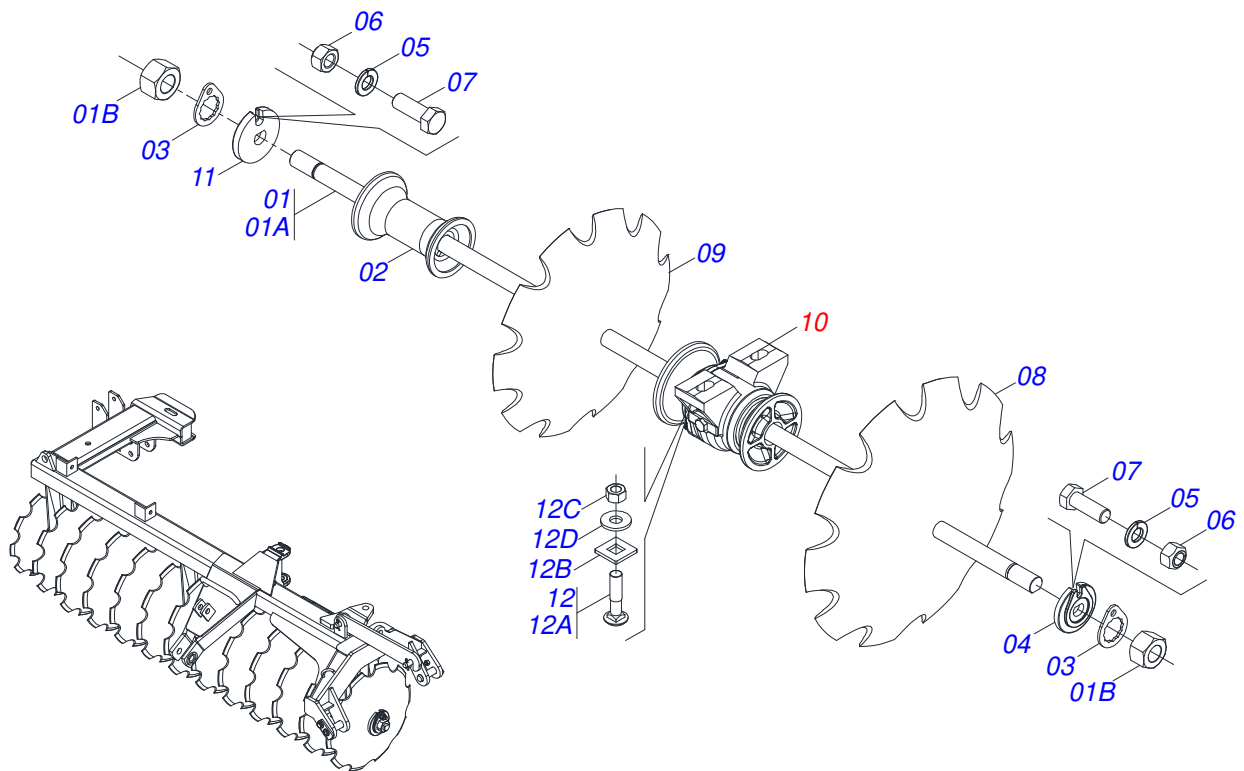

Item	Código	Descrição	Ver Pág.	QT
01	0501059133	EIXO 1.1/2 UNC X 2505 C/PORCAS		01
01A	0561013457	EIXO 1.1/2 UNC X 2505 TRM		01
01B	0501010110	PORCA 1.1/2 NC 6FPP SEXTAVADO 2.3/8 ZN		02
02	0502010627	SEPARADOR 192,5 COM FURO REDONDO 1.1/2		09
03	0501018592	TRAVA PORCA 1.5/8 SEXTAVADA 60,0/60,2		02
04	0502010871	TRAVA EIXO EXTERNO 1.1/2		01
05	0503010027	ARRUELA PRESSAO 5/8 ZN 1K01574		02
06	0503010013	PORCA SEXTAVADA 5/8 UNC G.5 ZN		02
07	0503011267	PARAFUSO 5/8 UNC X 1.1/2 C S G.5 ZN		02
08	0602029416	DR 22 X 4,5 C64AF02FR1.9/16 10R		12
09	0602025263	DR18X4,5 C45AF02FR1.9/16 9R TATU		01
10	0501047055	MANCAL AGRICOLA DM OL 192,5 1.1/2" PR	25	03
11	0502010872	TRAVA EIXO INTERNO 1.1/2		01
12	0501058802	CONJUNTO PECAS IMPLEMENTO 5/8 UNC X 2.3/4 CAPQ		06
12A	0503015154	PARAFUSO 5/8 UNC X 2.3/4 CAPQ G.5 ZN		06
12B	0501010947	TRAVA PARAFUSO 5/8		06
12C	0503010013	PORCA SEXTAVADA 5/8 UNC G.5 ZN		12
12D	0501012140	ARRUELA LISA 16,50 X 40 X 4,00 ZN		06