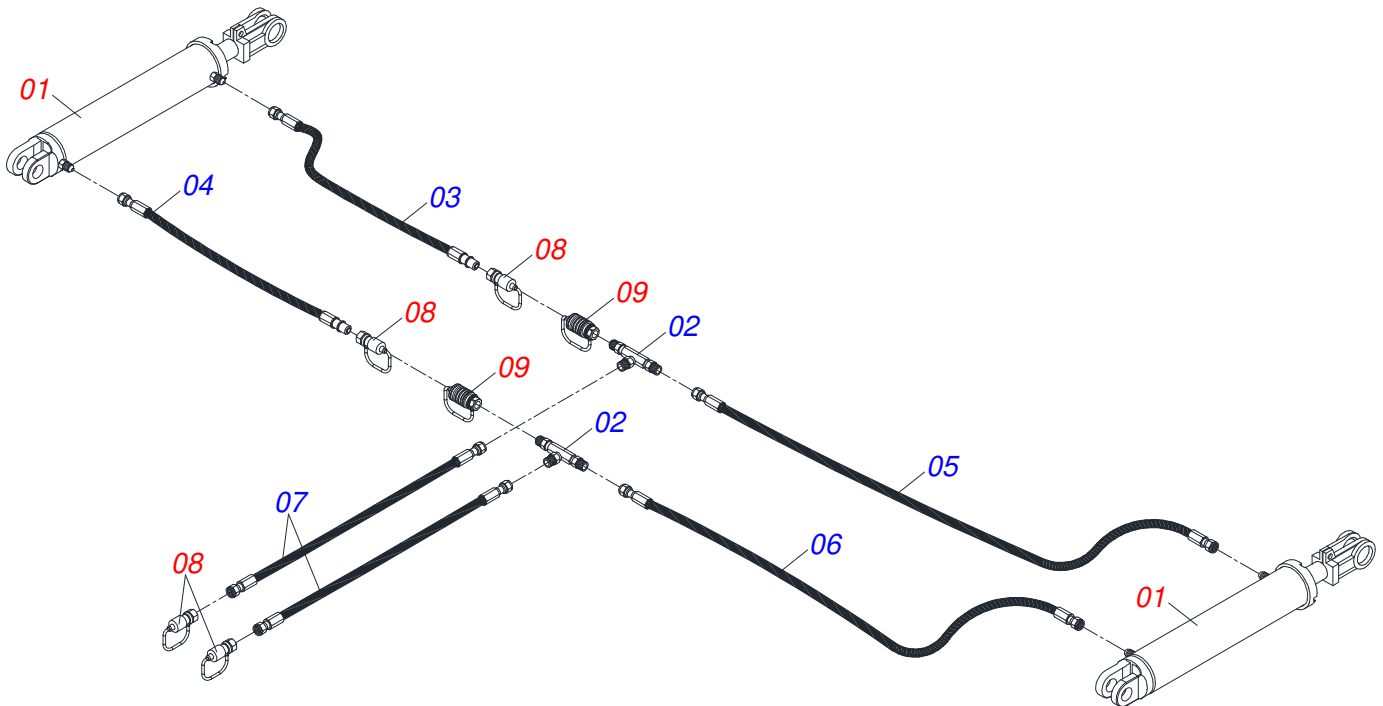

Item	Código	Descrição	Ver Pág.	QT
01	0501059133	EIXO 1.1/2 UNC X 2505 C/PORCAS		01
01A	0561013457	EIXO 1.1/2 UNC X 2505 TRM		01
01B	0501010110	PORCA 1.1/2 NC 6FPP SEXTAVADO 2.3/8 ZN		02
02	0502010627	SEPARADOR 192,5 COM FURO REDONDO 1.1/2		09
03	0501018592	TRAVA PORCA 1.5/8 SEXTAVADA 60,0/60,2		02
04	0502010872	TRAVA EIXO INTERNO 1.1/2		01
05	0503010027	ARRUELA PRESSAO 5/8 ZN 1K01574		02
06	0503010013	PORCA SEXTAVADA 5/8 UNC G.5 ZN		02
07	0503011267	PARAFUSO 5/8 UNC X 1.1/2 C S G.5 ZN		02
08	0601029413	DL 22 X 4,5 C64AF02FR1.9/16		13
09	0501047055	MANCAL AGRICOLA DM OL 192,5 1.1/2" PR	25	03
10	0502010871	TRAVA EIXO EXTERNO 1.1/2		01
11	0501058802	CONJUNTO PECAS IMPLEMENTO 5/8 UNC X 2.3/4 CAPQ		06
11A	0503015154	PARAFUSO 5/8 UNC X 2.3/4 CAPQ G.5 ZN		06
11B	0501010947	TRAVA PARAFUSO 5/8		06
11C	0503010013	PORCA SEXTAVADA 5/8 UNC G.5 ZN		12
11D	0501012140	ARRUELA LISA 16,50 X 40 X 4,00 ZN		06

Item	Código	Descrição	Ver Pág.	QT
01	0511058461	CILINDRO HIDRAULICO 50,80X85,72X800X402	12	02
02	0511062886	CONEXAO T 3/4 JIC X 1/2 NPT		02
03	0501080719	MANGUEIRA 3/8 X 5300 TR-TM		01
04	0501081363	MANGUEIRA 3/8 X 4900 TR-TM		01
05	0501080341	MANGUEIRA 3/8 X 5400 TR-TR		01
06	0501080835	MANGUEIRA 3/8 X 4700 TR-TR		01
07	0501080509	MANGUEIRA 3/8 X 3800 TR-TM		02
08	0501053834	MACHO ENGATE RAPIDO 1/2 NPT	27	04
09	0501053835	FEMEA ENGATE RAPIDO AGRICOLA 1/2 NPT COM TAMPA	28	02