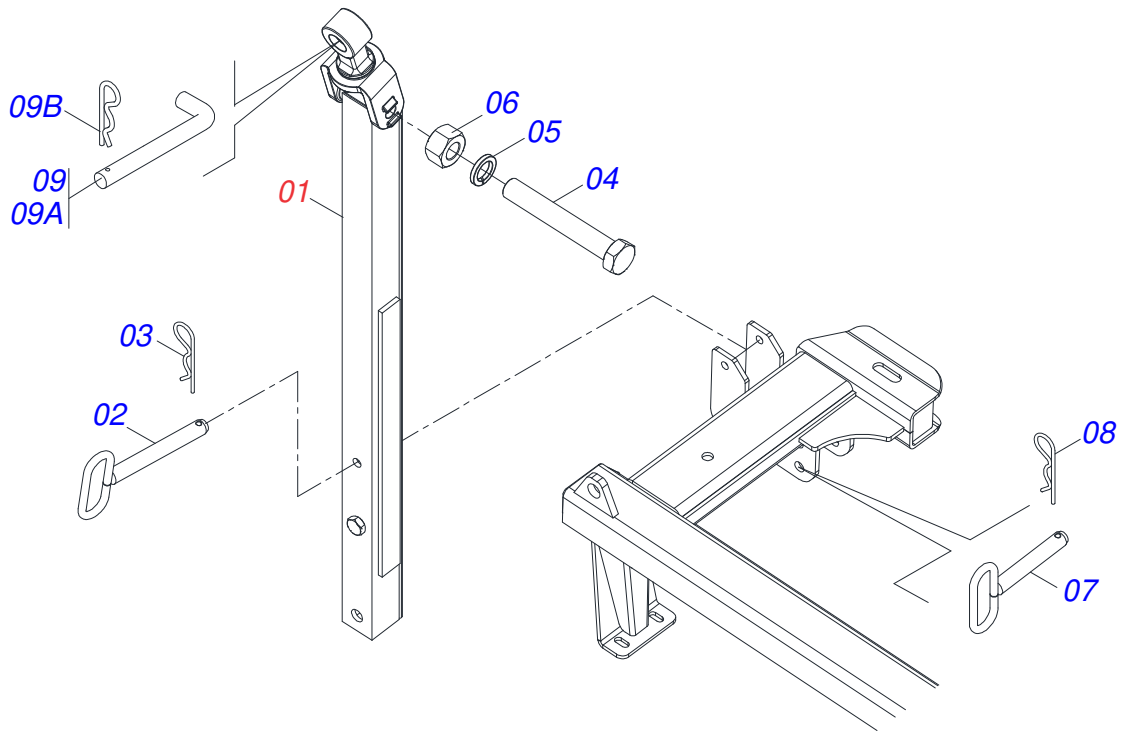

Item	Código	Descrição	Ver Pág.	QT
01	0521044664	BARRA TRAÇÃO COMPLETA 1400 GNFM/E 156	14	01
02	0521064088	EIXO TRAVA 19,05X140 COM PUXADOR		01
03	0503030012	CUPILHA 4 X 88		01
04	0501010334	PARAFUSO 1 UNC X 7 C S G.5 ZN		01
05	0503010012	ARRUELA PRESSAO 1 ZN 1K01602		01
06	0501010059	PORCA SEXTAVADA 1 UNC (PESADA) G.5 ZN		01
07	0521067644	EIXO JUNCAO 25,40 X 140 COM PUXADOR		01
08	0503031035	CUPILHA 6 X 88		01
09	0501040343	PINO ENGATE COMPLETO		01
09A	0521010453	EIXO JUNCAO		01
09B	0503031035	CUPILHA 6 X 88		01