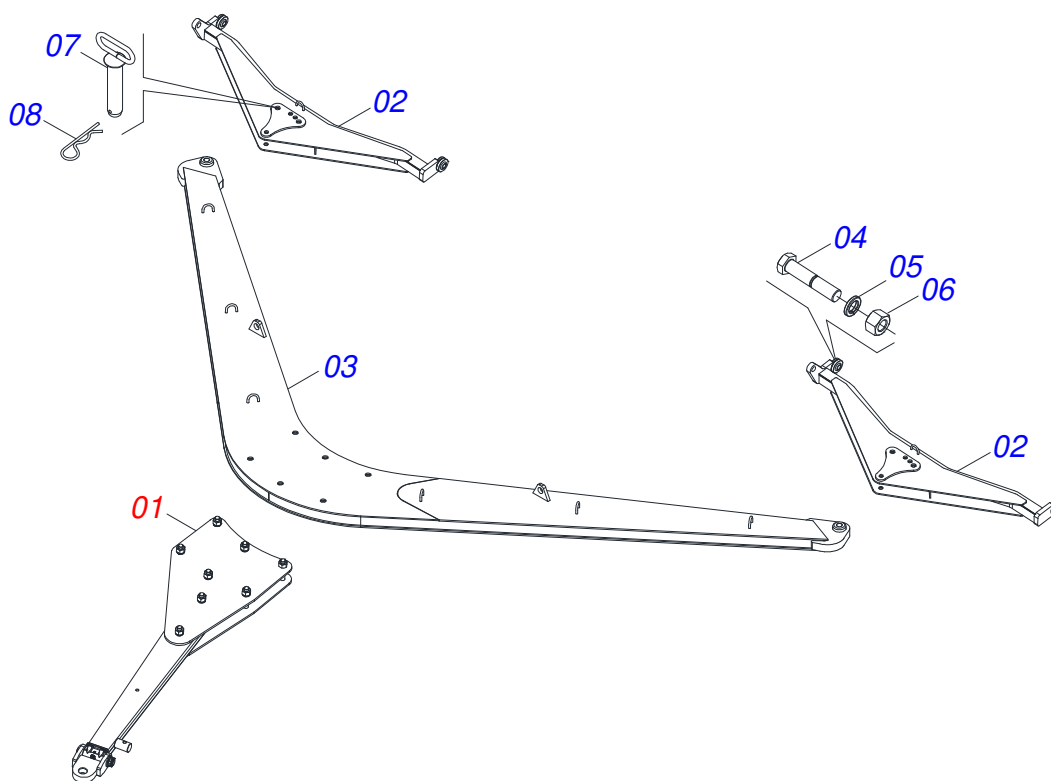

Item	Código	Descrição	Ver Pág.	QT
01	0521046114	BARRA TRACAO COMPLETO	10	01
02	0521065186	BARRA ENGATE		02
03	0521066593	CABECALHO DUPLO GNFM/E 104 S-0915		01
04	0501010426	PARAFUSO 1.1/4 UNC X 6 C S 8.8 ZN		04
05	0503010070	ARRUELA PRESSAO 1.1/4		04
06	0501010087	PORCA 1.1/4 UNC SEXTAVADA 2 ZN		04
07	0511062895	EIXO JUNCAO 31,75X150 COM PUXADOR		02
08	0503030012	CUPILHA 4 X 88		02