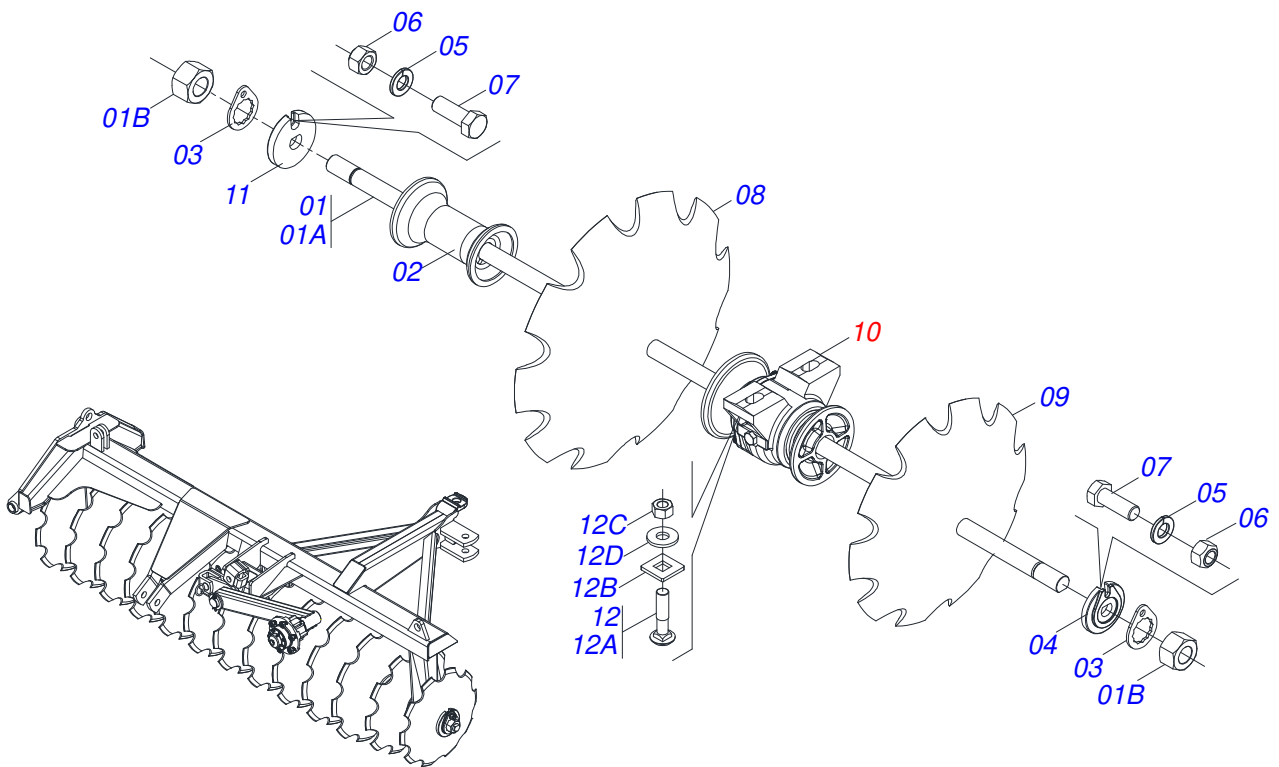

Item	Código	Descrição	Ver Pág.	QT
01	0501059133	EIXO 1.1/2 UNC X 2505 C/PORCAS		01
01A	0561013457	EIXO 1.1/2 UNC X 2505 TRM		01
01B	0501010110	PORCA 1.1/2 NC 6FPP SEXTAVADO 2.3/8 ZN		02
02	0502010627	SEPARADOR 192,5 COM FURO REDONDO 1.1/2		09
03	0501018592	TRAVA PORCA 1.5/8 SEXTAVADA 60,0/60,2		02
04	0502010871	TRAVA EIXO EXTERNO 1.1/2		01
05	0503010027	ARRUELA PRESSAO 5/8 ZN 1K01574		02
06	0503010013	PORCA SEXTAVADA 5/8 UNC G.5 ZN		02
07	0503011267	PARAFUSO 5/8 UNC X 1.1/2 C S G.5 ZN		02
08	0602029416	DR 22 X 4,5 C64AF02FR1.9/16 10R		12
08.	0602025263	DR18X4,5 C45AF02FR1.9/16 9R TATU		01
09	0501047055	MANCAL AGRICOLA DM OL 192,5 1.1/2" PR	25	03
10	0502010872	TRAVA EIXO INTERNO 1.1/2		01
11	0501058802	CONJUNTO PECAS IMPLEMENTO 5/8 UNC X 2.3/4 CAPQ		06
11A	0503015154	PARAFUSO 5/8 UNC X 2.3/4 CAPQ G.5 ZN		06
11B	0501010947	TRAVA PARAFUSO 5/8		06
11C	0503010013	PORCA SEXTAVADA 5/8 UNC G.5 ZN		12
11D	0501012140	ARRUELA LISA 16,50 X 40 X 4,00 ZN		06