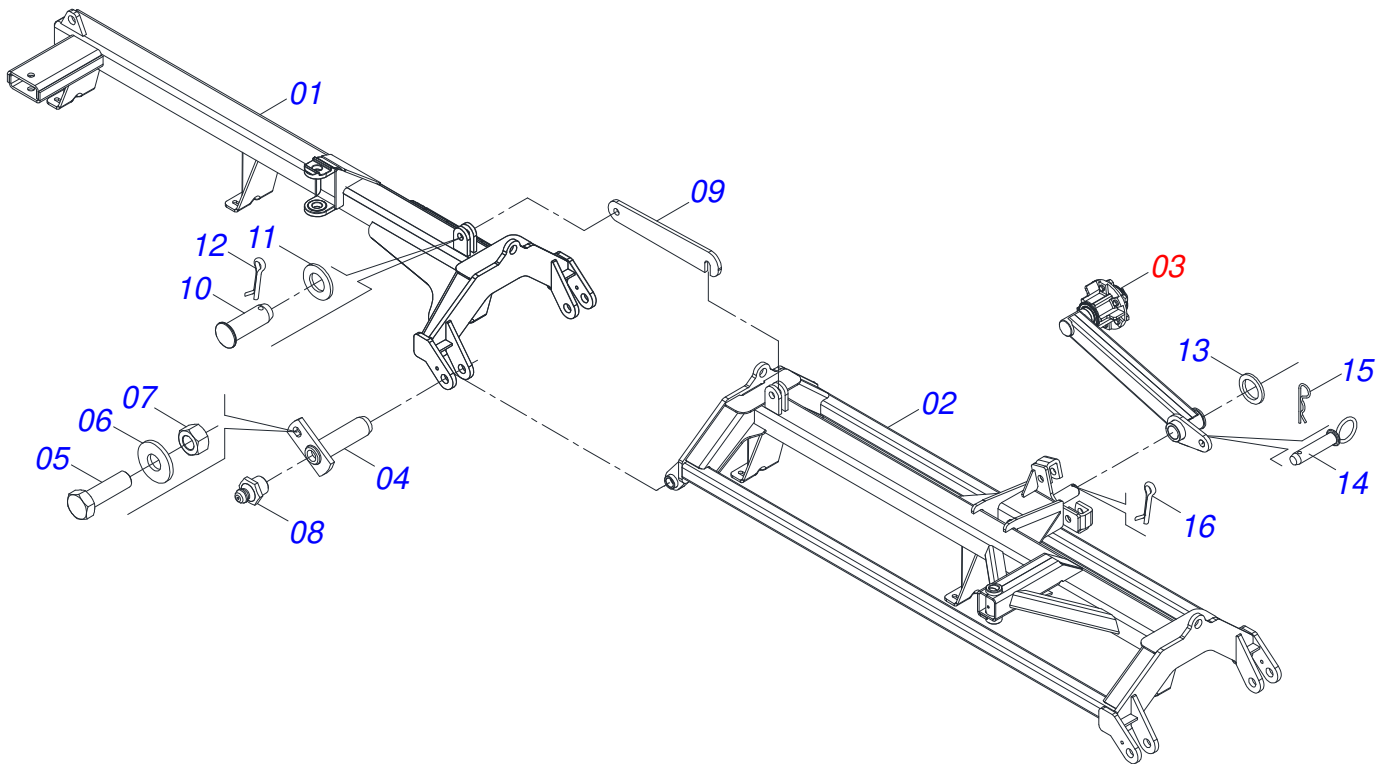

Item	Código	Descrição	Ver Pág.	QT
01	0521066929	CHASSI TRAS DIR GDFM/E S-0915		01
02	0521065176	CHASSI TRAS INTERMED DIR GNFM/E 156		01
03	0511050078	RODADO COM CUBO	5	01
04	0501063751	EIXO ARTICULAÇÃO COM TRAVA 37,2X140 PARA GRAXEIRA		02
05	0501010100	PARAFUSO 5/8 UNC X 2 CS G.5 ZN		02
06	0501012140	ARRUELA LISA 16,50 X 40 X 4,00 ZN		04
07	0503010013	PORCA SEXTAVADA 5/8 UNC G.5 ZN		02
08	0503010002	GRAXEIRA 1800		03
09	0501018941	TRAVA PARA TRANSPORTE		01
10	0521010592	EIXO JUNCAO 27,80 X 80		02
11	0511017480	ARRUELA LISA 29 X 54 X 4,75 ZN		02
12	0503010571	CONTRAPINO 1/4 X 1.1/2		02
13	0501815875	ARRUELA LISA 53,2/53,7X80X6,3N GNF		01
14	0501868992	EIXO JUNCAO 25 X 100 COM ARGOLA		01
15	0503030012	CUPILHA 4 X 88		01
16	0503010534	CONTRAPINO 3/8 X 2.1/2 ZN		01