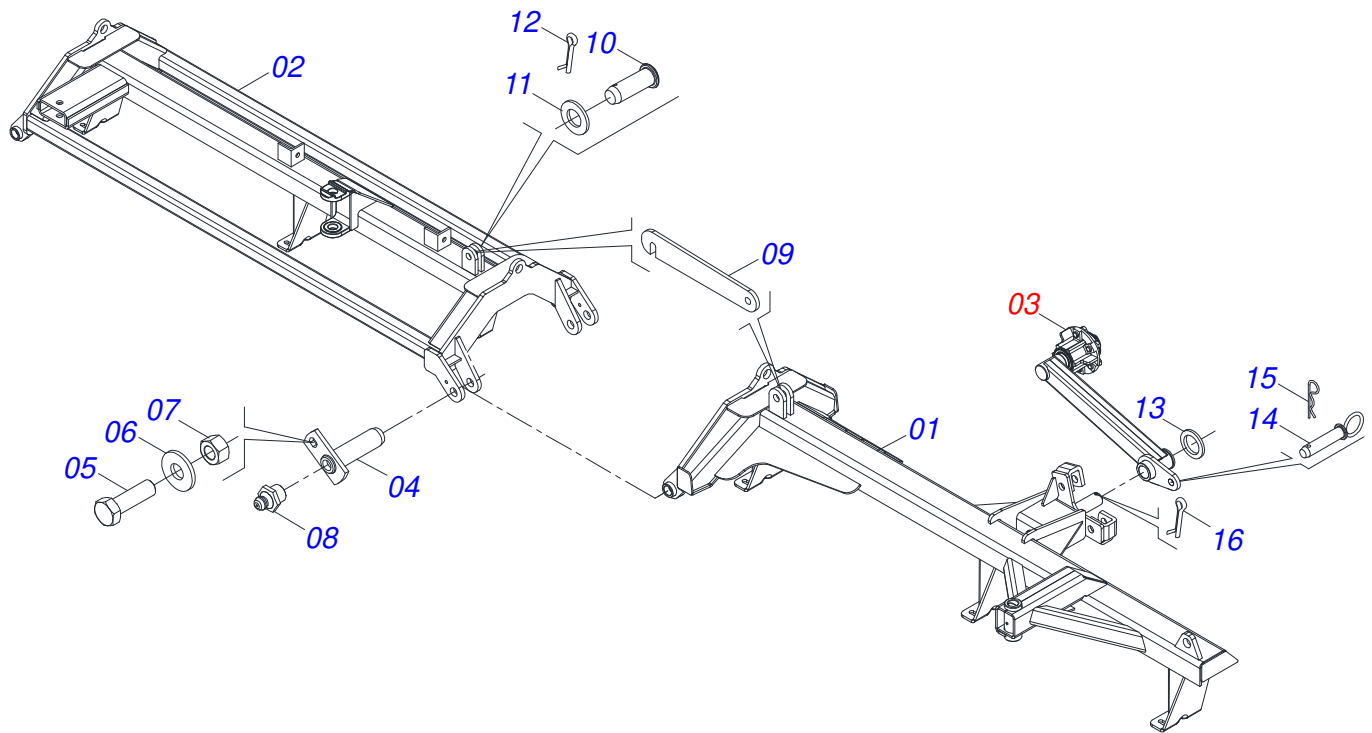

Item	Código	Descrição	Ver Pág.	QT
01	0521066930	CHASSI TRASEIRO ESQUERDO GDFM/E 156 S-0915		01
02	0521065175	CHASSI TRAS INTERMED ESQ GNFM/E 156		01
03	0511050078	RODADO COM CUBO	5	01
04	0501063751	EIXO ARTICULAÇÃO COM TRAVA 37,2X140 PARA GRAXEIRA		02
05	0501010100	PARAFUSO 5/8 UNC X 2 CS G.5 ZN		02
06	0501012140	ARRUELA LISA 16,50 X 40 X 4,00 ZN		04
07	0503010013	PORCA SEXTAVADA 5/8 UNC G.5 ZN		02
08	0503010002	GRAXEIRA 1800		03
09	0501018941	TRAVA PARA TRANSPORTE		01
10	0521010592	EIXO JUNCAO 27,80 X 80		02
11	0511017480	ARRUELA LISA 29 X 54 X 4,75 ZN		02
12	0503010571	CONTRAPINO 1/4 X 1.1/2		02
13	0501815875	ARRUELA LISA 53,2/53,7X80X6,3N GNF		01
14	0501868992	EIXO JUNCAO 25 X 100 COM ARGOLA		01
15	0503030012	CUPILHA 4 X 88		01
16	0503010534	CONTRAPINO 3/8 X 2.1/2 ZN		01