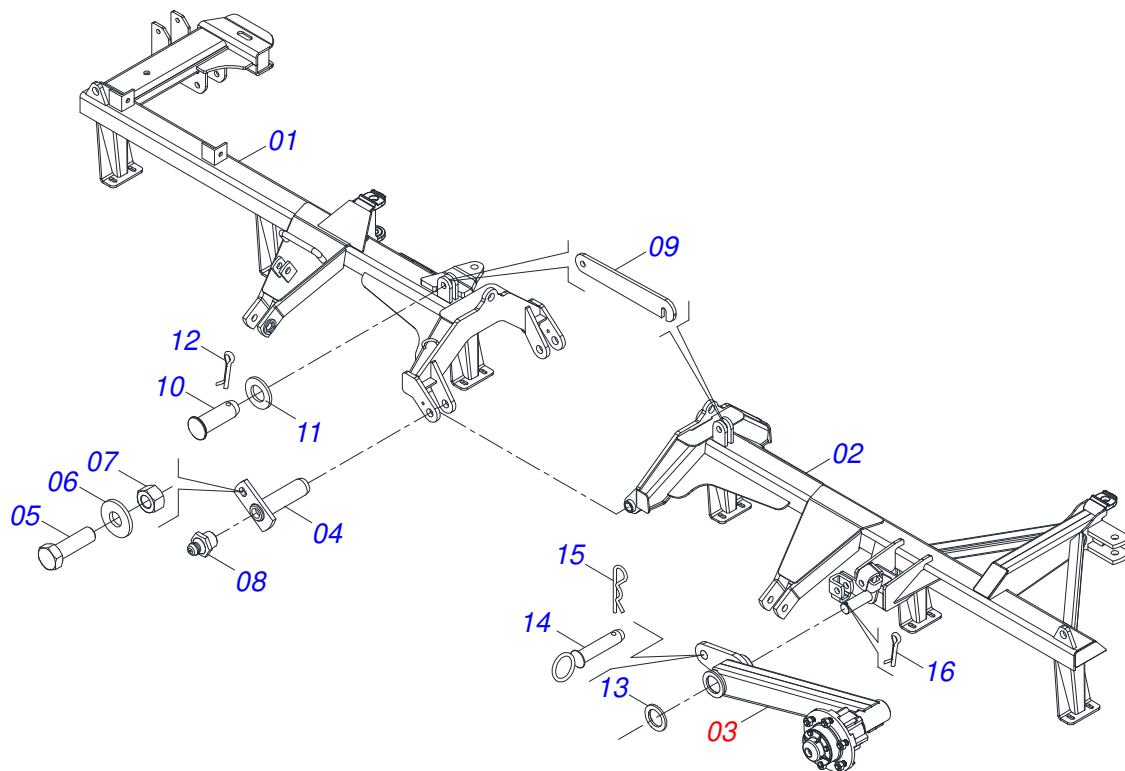

Item	Código	Descrição	Ver Pág.	QT
01	0521066931	CHASSI DIANT DIR GDFM/E 156 S-0915		01
02	0521066932	CHASSI DIANT ESQ GDFM/E 156 S-0915		01
03	0511050078	RODADO COM CUBO	5	01
04	0501063751	EIXO ARTICULAÇÃO COM TRAVA 37,2X140 PARA GRAXEIRA		02
05	0501010100	PARAFUSO 5/8 UNC X 2 CS G.5 ZN		02
06	0501012140	ARRUELA LISA 16,50 X 40 X 4,00 ZN		04
07	0503010013	PORCA SEXTAVADA 5/8 UNC G.5 ZN		02
08	0503010002	GRAXEIRA 1800		02
09	0501018941	TRAVA PARA TRANSPORTE		01
10	0521010592	EIXO JUNCAO 27,80 X 80		02
11	0511017480	ARRUELA LISA 29 X 54 X 4,75 ZN		02
12	0503010571	CONTRAPINO 1/4 X 1.1/2		02
13	0501815875	ARRUELA LISA 53,2/53,7X80X6,3N GNF		01
14	0501868992	EIXO JUNCAO 25 X 100 COM ARGOLA		01
15	0503030012	CUPILHA 4 X 88		01
16	0503010534	CONTRAPINO 3/8 X 2.1/2 ZN		01