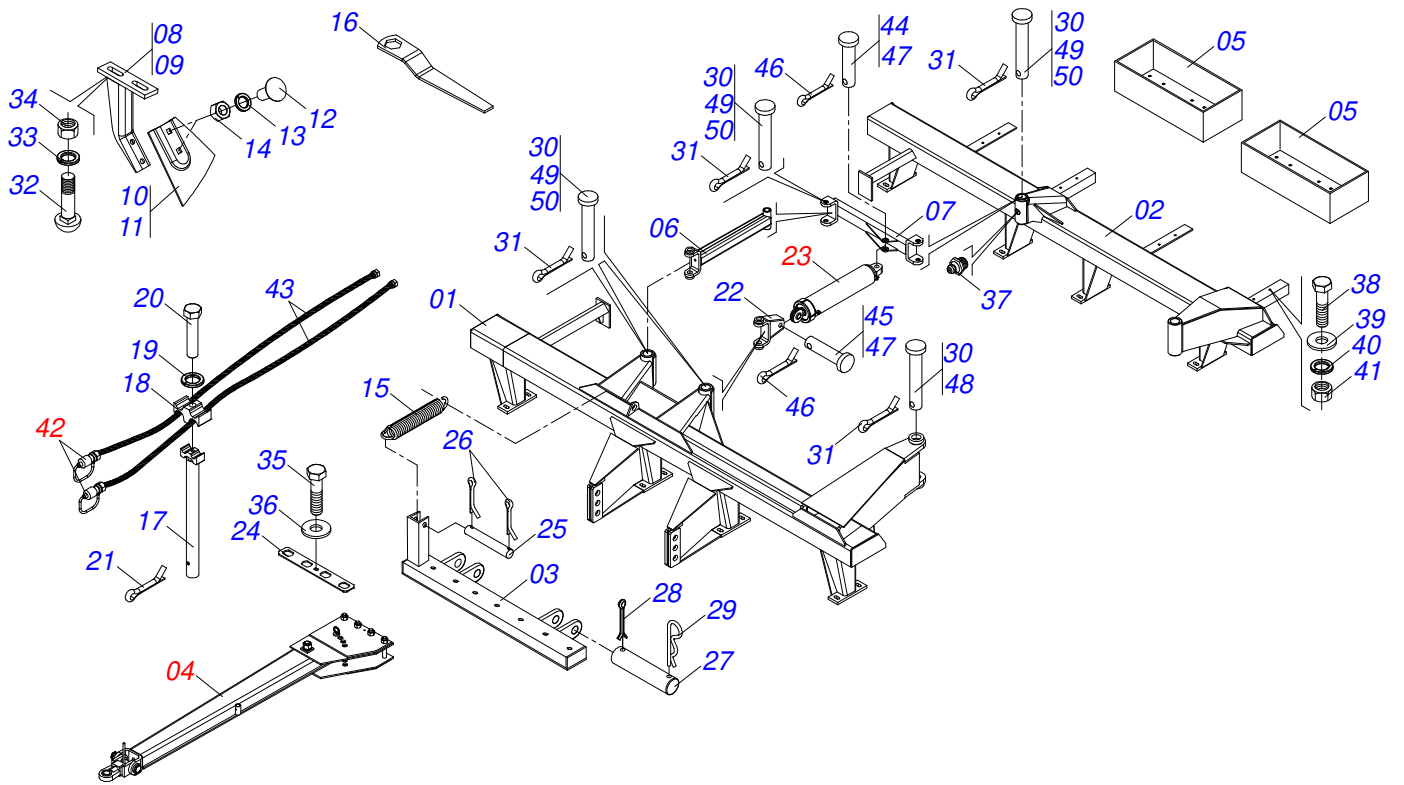

Artículo	Código	Descripción	Ver	Pág.	14	16	18	20	24
01	0511061205	CHASIS DELANTERO			01	00	00	00	00
01.	0511061277	CHASIS DELANTERO			00	01	00	00	00
01..	0511061306	CHASIS DELANTERO			00	00	01	00	00
01...	0511061534	CHASIS DELANTERO			00	00	00	01	00
01....	0511061536	CHASIS DELANTERO			00	00	00	00	01
02	0511061204	CHASIS TRASERO			01	00	00	00	00
02.	0511061278	CHASIS TRASERO			00	01	00	00	00
02..	0511061305	CHASIS TRASERO			00	00	01	00	00
02...	0511061532	CHASIS TRASERO			00	00	00	01	00
02....	0511061535	CHASIS TRASERO			00	00	00	00	01
03	0511061208	BARRA TRACCIÓN			01	00	00	00	00
03.	0511061281	BARRA TRACCIÓN			00	01	01	00	00
03..	0511060167	BARRA TRACCION			00	00	00	01	01
04	0511051001	TIRANTE COMPLETO 14 DISCOS	3		01	00	00	00	00
04.	0511050593	TIRANTE COMPLETO 14 DISCOS	4		00	01	01	00	00
04..	0511052437	EJE COMPLETO 20 - 24 DISCOS	2		00	00	00	01	01
05	0511060170	CAJA DE PESO			01	02	02	02	02
06	0511061207	BRAZO DELANTERO			01	00	00	00	00
06.	0511061280	BRAZO DELANTERO			00	01	01	00	00
06..	0521066309	BRAZO ARTICULACIÓN DELANTERO			00	00	00	01	01
07	0511061206	BRAZO TRASERO			01	00	00	00	00
07.	0511061279	BRAZO TRASERO			00	01	01	00	00
07..	0511060169	BRAZO ARTICULACIÓN TRASERA			00	00	00	01	01
08	0511060138	SOPORTE LIMPADOR DELANTEIRO			07	08	09	10	12
09	0511060139	SOPORTE LIMP TRASERO			07	08	09	10	12
10	0521013678	LIMPADOR DELANTEIRO			07	08	09	10	12
11	0521013679	LIMPADOR TRASERO			07	08	09	10	12
12	0503012195	TUERCA 5/8" UNC			28	32	36	40	48
13	0503010027	ARANDELA PRESION			28	32	36	40	48
14	0503010013	TUERCA 5/8			28	32	36	40	48
15	0503031498	RESORTE			01	00	00	00	00