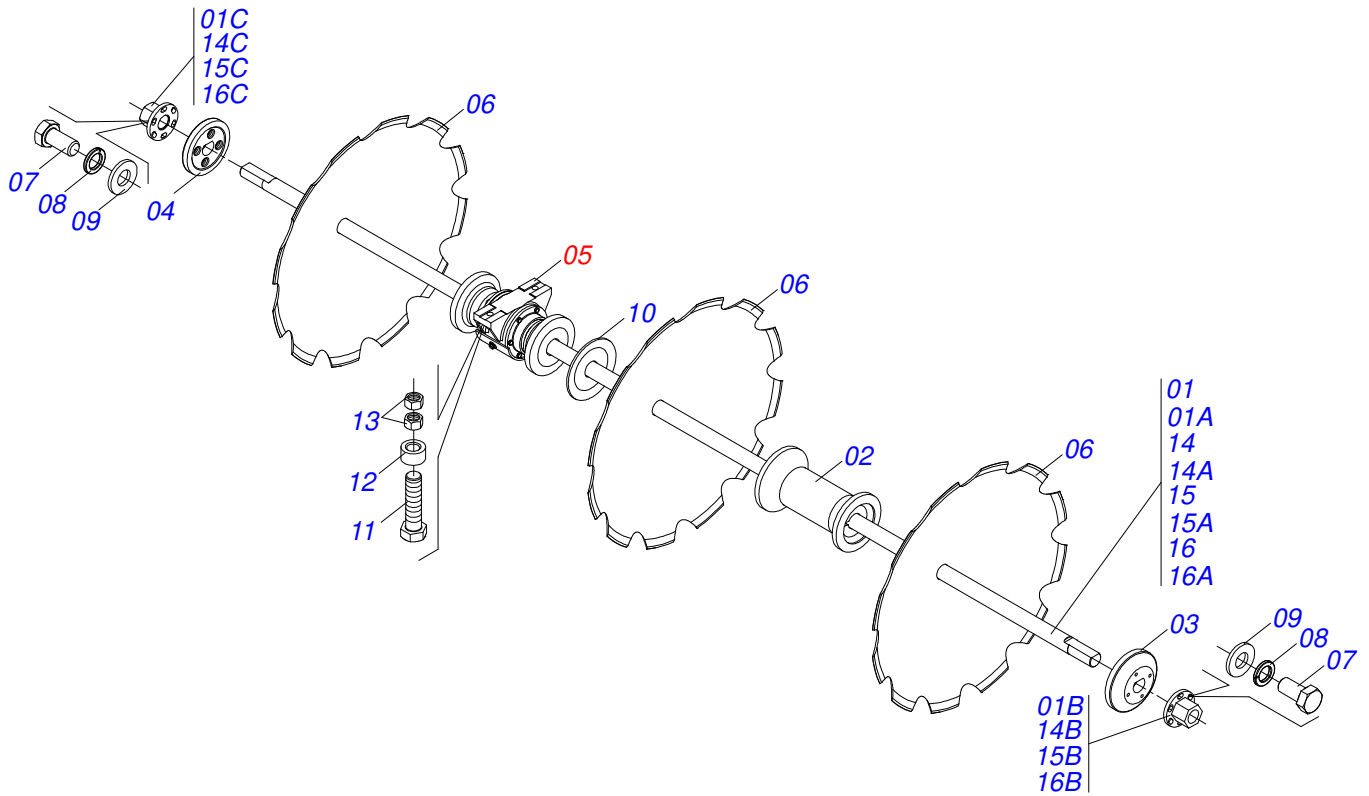

Artículo	Código	Descripción	Ver	Pág.	12	14	16	18	20	24
01	0511050172	EJE DISCO 2" UNC X 1682 CON TUERCA			00	00	00	01	02	00
01A	0521014510	EJE DISCO			00	00	00	01	02	00
01B	0502011580	TUERCA DERECHA			00	00	00	01	02	00
01C	0502011581	TUERCA IZQUIERDA			00	00	00	02	02	00
02	0502011579	SEPARADOR			00	03	02	03	04	06
03	0502011578	APOYO INTERNO			00	01	02	02	02	02
04	0502011577	APOYO EXTERNO			00	01	02	02	02	02
05	0501048557	CHUMACERA ACEITE	10		02	03	04	04	04	04
06	0602044165	DISCO REC 32 X 9			06	00	00	09	10	00
06.	0602046009	DISCO RECORTADO 34 X 9			00	07	08	00	10	12
07	0503010920	TORNILLO 1/2 UNC X 1.1/2			02	02	04	04	04	04
08	0503010019	ARANDELA PRESION 1/2"			02	02	04	04	04	04
09	0501010937	ARANDELA PLANA			02	02	04	04	04	04
10	0521013670	CALZO			03	03	02	02	02	02
11	0503010901	TORNILLO 3/4 UNC X3.1/2			00	00	08	08	08	00
11.	0503013331	TORNILLO 3/4 UNC X 4.1/2 C S G.5 ZN			06	06	00	00	00	08
12	0521013710	ARANDELA SEMIMAN			06	06	08	08	08	08
13	0503012183	TUERCA UNC 3/4"ZIN 1K03097			00	12	00	16	16	16
14	0511050179	EJE DISCO 2" UNC X 2405 CON TUERCA			00	01	00	00	00	00
14A	0521013683	EJE DISCO			00	01	00	00	00	00
14B	0502011580	TUERCA DERECHA			01	01	00	00	00	00
14C	0502011581	TUERCA IZQUIERDA			01	01	00	00	00	00
15	0511050168	EJE DISCO 2" UNC X 1322 CON TUERCA			00	00	02	01	00	00
15A	0521013942	EJE DISCO			00	00	02	01	00	00
15B	0502011580	TUERCA DERECHA			00	00	02	01	00	00
15C	0502011581	TUERCA IZQUIERDA			00	00	02	01	00	00
16	0511050245	EJE DISCO 2" UNC X 2044 CON TUERCA			00	00	00	00	00	02
16A	0521014358	EJE DISCO			00	00	00	00	00	02
16B	0502011580	TUERCA DERECHA			01	00	00	00	00	02
16C	0502011581	TUERCA IZQUIERDA			01	00	00	00	00	02
17	0602044165	DISCO REC 32 X 9			01	00	00	00	00	02