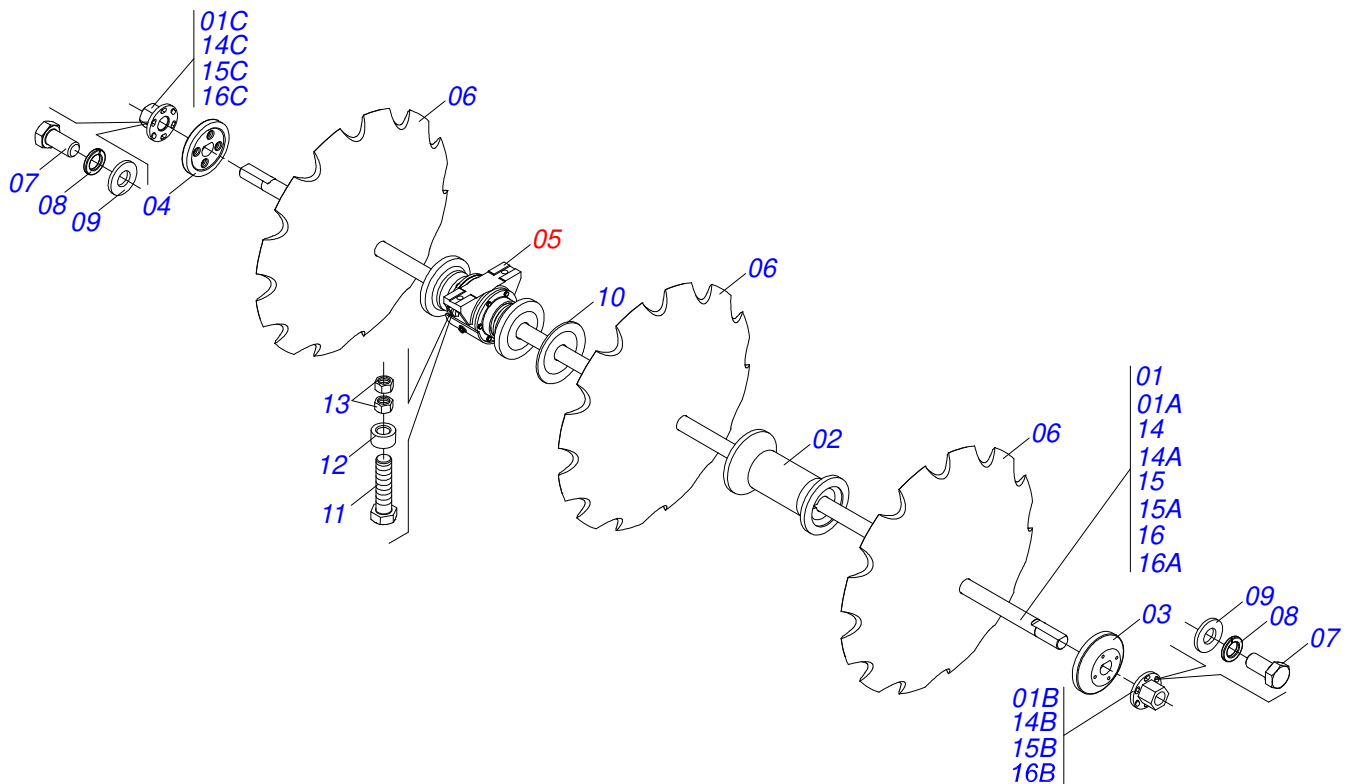

Artículo	Código	Descripción	Ver	Pág.	12	14	16	18	20	24
01	0511050172	EJE DISCO 2" UNC X 1682 CON TUERCA			00	00	00	01	02	00
01A	0521014510	EJE DISCO			00	00	00	01	02	00
01B	0502011580	TUERCA DERECHA			00	01	00	01	02	00
01C	0502011581	TUERCA IZQUIERDA			00	01	00	02	02	00
02	0502011579	SEPARADOR			06	03	02	03	04	06
03	0502011577	APOYO EXTERNO			01	01	02	02	02	02
04	0502011578	APOYO INTERNO			01	01	02	02	02	02
05	0501048557	CHUMACERA ACEITE	10		04	03	04	04	04	04
06	0602044165	DISCO REC 32 X 9			12	00	00	09	10	00
06.	0602046009	DISCO RECORTADO 34 X 9			00	07	08	00	10	12
07	0503010920	TORNILLO 1/2 UNC X 1.1/2			00	02	04	04	04	04
08	0503010019	ARANDELA PRESION 1/2"			00	02	04	04	04	04
09	0501010937	ARANDELA PLANA			00	02	04	04	04	04
10	0521013670	CALZO			00	03	02	02	02	02
11	0503010901	TORNILLO 3/4 UNC X3.1/2			00	00	08	08	08	00
11.	0503013331	TORNILLO 3/4 UNC X 4.1/2 C S G.5 ZN			00	06	00	00	00	08
12	0521013710	ARANDELA SEMIMAN			00	06	08	08	08	08
13	0503012183	TUERCA UNC 3/4"ZIN 1K03097			00	12	00	16	16	16
14	0511050179	EJE DISCO 2" UNC X 2405 CON TUERCA			00	01	00	00	00	00
14A	0521013683	EJE DISCO			00	01	00	00	00	00
14B	0502011580	TUERCA DERECHA			00	01	00	00	00	00
14C	0502011581	TUERCA IZQUIERDA			00	01	00	00	00	00
15	0511050168	EJE DISCO 2" UNC X 1322 CON TUERCA			00	00	02	01	00	00
15A	0521013942	EJE DISCO			00	00	02	01	00	00
15B	0502011580	TUERCA DERECHA			00	00	02	01	00	00
15C	0502011581	TUERCA IZQUIERDA			00	00	02	01	00	00
16	0511050245	EJE DISCO 2" UNC X 2044 CON TUERCA			00	00	00	00	00	02
16A	0521014358	EJE DISCO			00	00	00	00	00	02
16B	0502011580	TUERCA DERECHA			00	00	00	00	00	02
16C	0502011581	TUERCA IZQUIERDA			00	00	00	00	00	02
17	0521014358	EJE DISCO			01	00	00	00	00	00