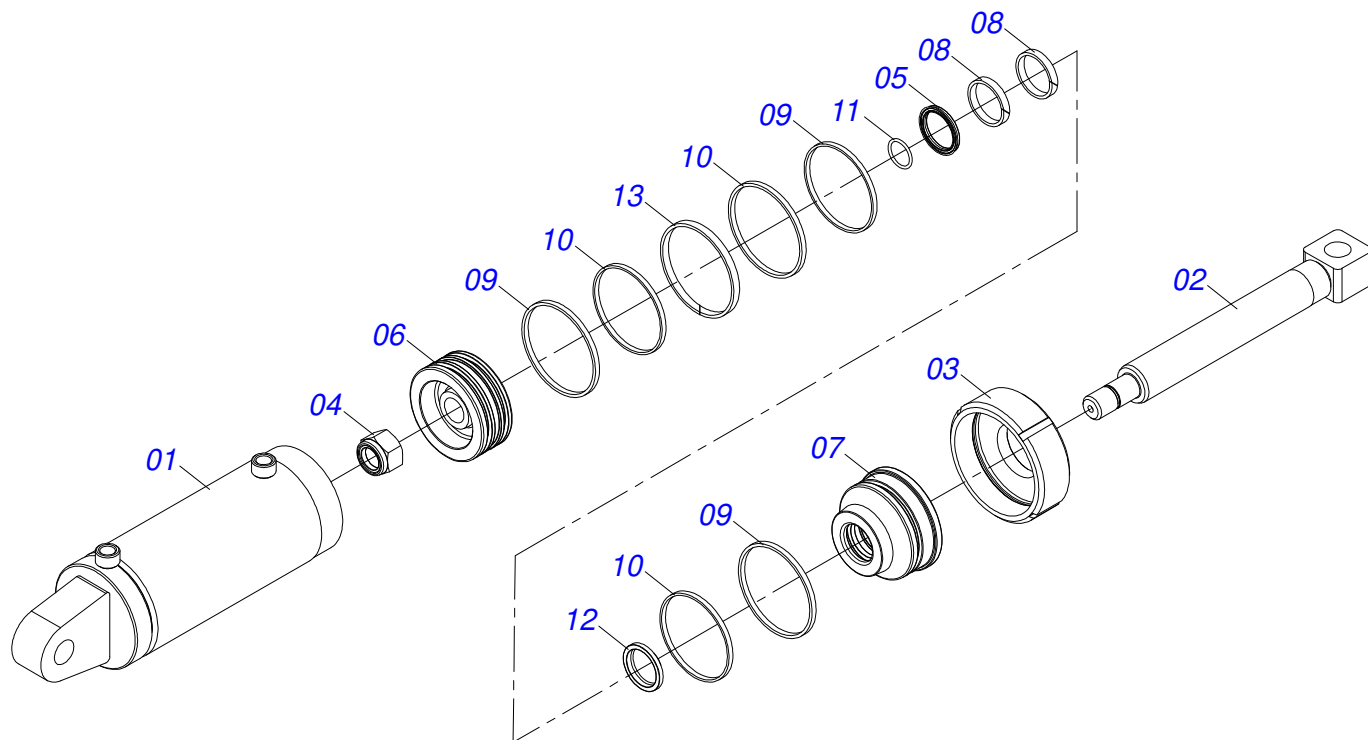

Artículo	Código	Descripción	Ver Pág.	20	24
01	0511063351	ENGANCHE	01	01	
02	0511060161	EJE COMPLETO	01	01	
03	0511060171	PLACA ENGANCHE	01	01	
04	0511060172	PLACA ENGANCHE	01	01	
05	0503012244	TORNILLO UNC 1.1/4" X 7.3/4"	04	04	
06	0503012181	TUERCA 1.1/4	04	04	
07	0503012258	TORNILLO UNC 1.1/2" X 9	01	01	
08	0503010069	ARANDELA PRESION 1.1/2"	01	01	
09	0503012259	TUERCA UNC1.1/2"ZIN 1K03155	01	01	
10	0521013739	TORNILLO TIRANTE	01	01	
11	0501012916	ARANDELA PLANA 38,50 X 66 X 4,75 ZN	01	01	
12	0503012213	PASADOR ABIERTO 1/4" X 4	01	01	
13	0502011592	TUERCA CASTILLO	01	01	
14	0511060146	PASADOR FIJADOR	01	01	
15	0503031479	GRAPA	01	01	

Artículo	Código	Descripción	Ver Pág. 14
001	0511061203	TIRANTE	01
002	0511060639	ENGANCHE GANCHO	01
003	0521014518	TUERCA FIJA ENGANCHE	01
004	0521014427	TORNILLO	01

Artículo	Código	Descripción	Ver Pág.	16	18
01	0511061284	TIRANTE	01	01	
02	0511063351	ENGANCHE	01	01	
03	0521013739	TORNILLO TIRANTE	01	01	
04	0503012213	PASADOR ABIERTO 1/4" X 4	01	01	
05	0511061282	CHAPA ENGATE	01	01	
06	0511061283	CHAPA ENGATE	01	01	
07	0511061217	PINO FIJADOR	01	01	
08	0501017779	ARANDELA PLANA	01	01	
09	0503031479	GRAPA	01	01	
10	0503012244	TORNILLO UNC 1.1/4" X 7.3/4"	01	01	
11	0503010070	ARANDELA PRESION	01	01	
12	0503012181	TUERCA 1.1/4	01	01	
13	0501010060	TORNILLO 1 UNC X 6.1/3	04	04	
14	0503012182	TUERCA 1	04	04	
15	0502011592	TUERCA CASTILLO	01	01	

Artículo	Código	Descripción	Ver Pág.	QT
001	0511062246	CAMISA		01
002	0511062247	EXTENSOR		01
003	0503010002	GRASERA 1800		01
004	0503030384	PLUG CON N-001		02
005	0581010837	EMBOLO		01
006	0503010817	TUERCA 1.1/4		01
007	0503015633	SELLADO SELEMASTER		01
008	0503018029	ANILLO O'RING 2-217		01
009	0581010302	SOPORTE DOS ANILLOS		01
010	0502012822	TAPA MOVIL 101,60		01
011	0503011061	ANILLO BACK-UP 8-342		02
012	0503010338	ANILLO O'RING 2-342 N 3006-9B		02
013	0503017936	ANILLO		01
014	0503017938	ANILLO GUIA		01
015	0503017937	ANILLO		01
016	0503010761	ANILLO RASCADOR D-1750		01