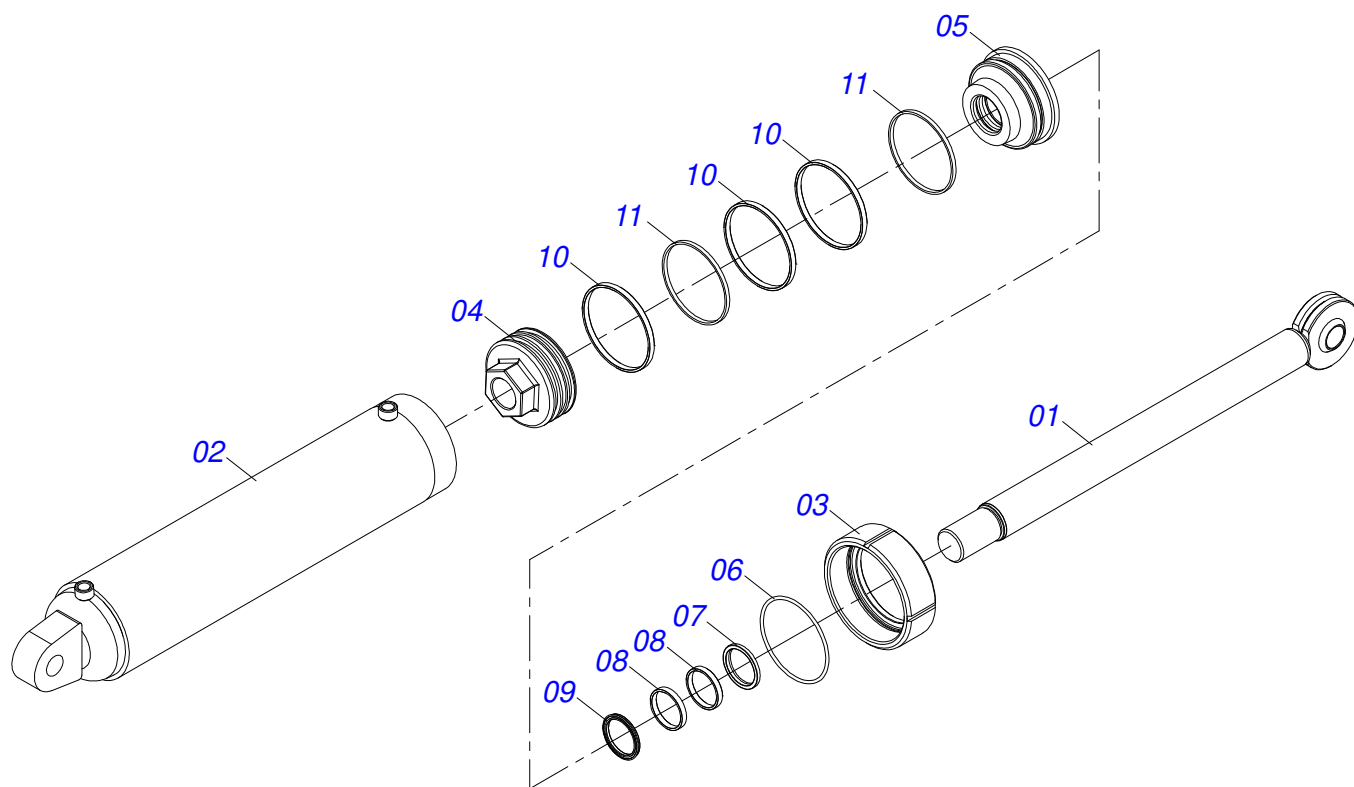

Artículo	Código	Descripción	Ver Pág.	QT
01	0511060147	JUEGO DE VARILLAS		01
02	0511060148	CONJUNTO CAMISA		01
03	0541010615	TAPA MOVIL		01
04	0502011586	EMBOLO		01
05	0502011799	GUÍA DE VARILLA		01
06	0503010704	ANILLO O'RING 2-357 N 3006-9B		01
07	0503010287	ANILLO D-2500		01
08	0503012497	ANILLO (TEFLON)		02
09	0503012501	ANILLO MOLYTHANE 2500-2500		01
10	0503012825	ANILLO (TEFLON) CH 61100		03
11	0503012791	ANILLO GOMA		02
12	0511034337	KIT DEL REPARACION DEL CILINDRO (0501048683)		01