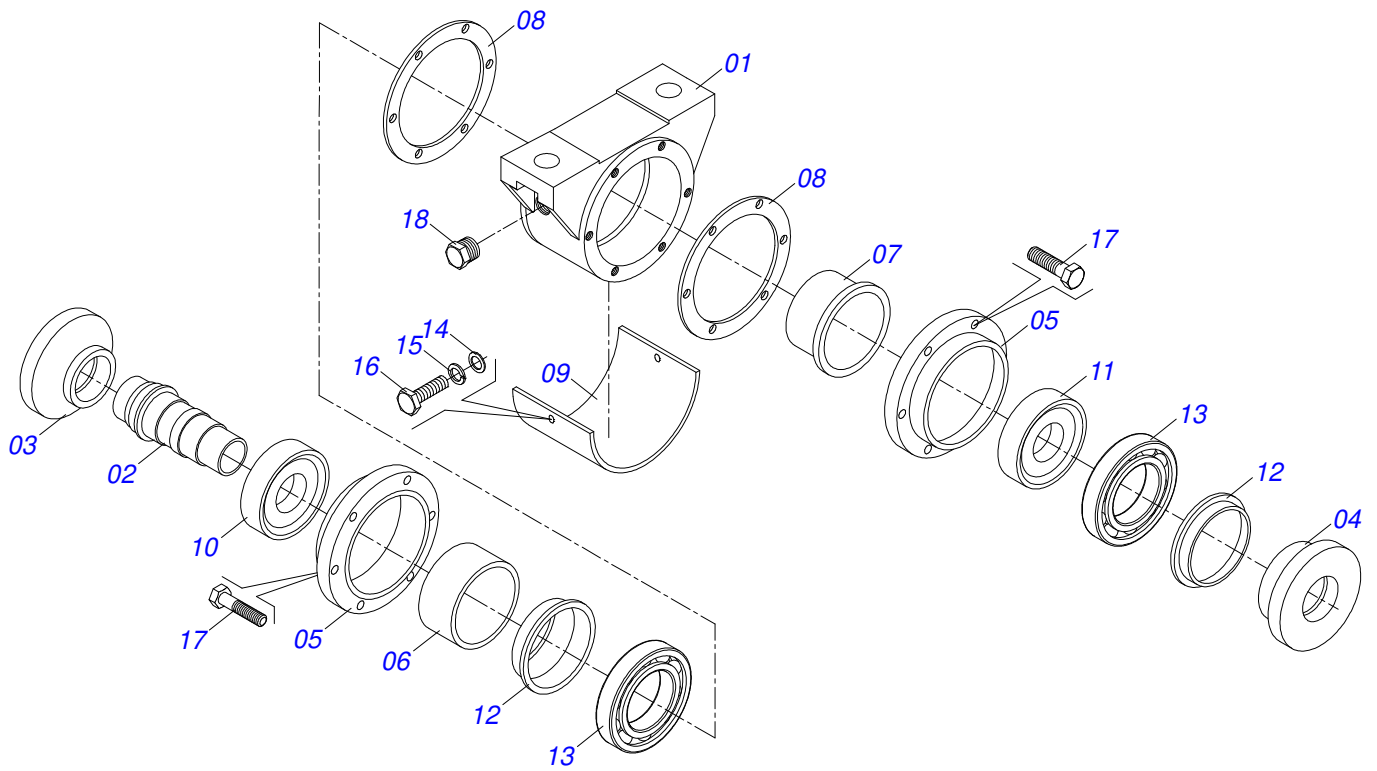

Artículo	Código	Descripción	Ver Pág.	QT
01	0502011641	CUERPO CHUMACERA		01
02	0502011633	CENTRO CHUMACERA		01
03	0502011630	ARANDELA CONCAVA		01
04	0502011631	ARANDELA CONVEXO		01
05	0502011632	TAPA CHUMACERA		02
06	0502011827	SEPARADOR		01
07	0502011629	SEPARADOR		01
08	0503031502	JUNTA UNIVERSAL		02
09	0521013855	PLACA PROTECCIÓN		01
10	0502011627	ALOJAMIENTO RETENES		01
11	0502011628	ALOJAMIENTO RETENES		01
12	0503012824	RETENES		02
13	0503012285	RODAMIENTO 32212		02
14	0501010984	ARANDELA PLANA		02
15	0503010025	ARANDELA PRESION 3/8		02
16	0503011334	TORNILLO 3/8 UNC X 3/4 CS G.5 ZN		02
17	0503010237	TORNILLO 3/8 UNC X 1		12
18	0503010856	TAPON R3/8" BSPT		01