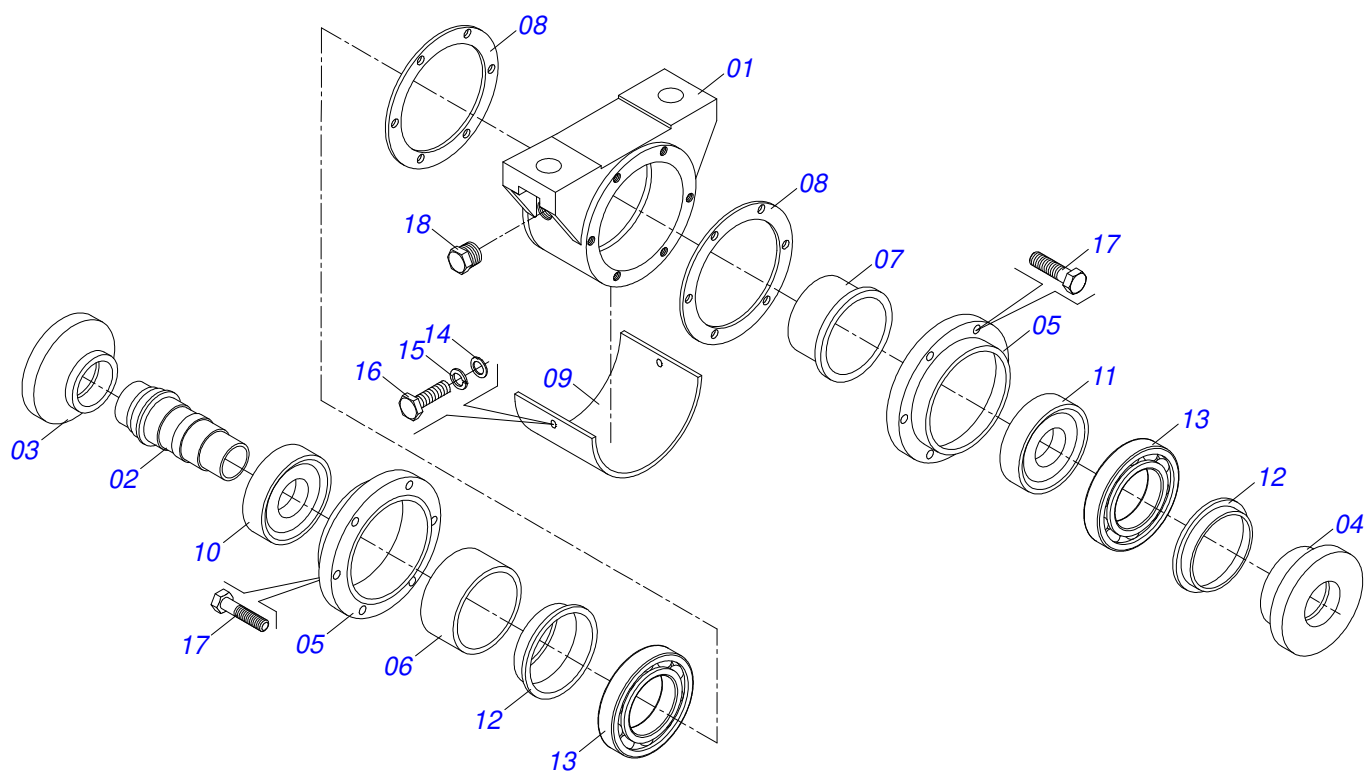

Artículo	Código	Descripción	Ver Pág.	QT
01	0502011641	CUERPO CHUMACERA	01	01
02	0502011633	CENTRO CHUMACERA	01	01
03	0502011630	ARANDELA CONCAVA	01	01
04	0502011631	ARANDELA CONVEXO	01	01
05	0502011632	TAPA CHUMACERA	02	02
06	0502011827	SEPARADOR	01	01
07	0502011629	SEPARADOR	01	01
08	0503031502	JUNTA UNIVERSAL	02	02
09	0521013855	PLACA PROTECCIÓN	01	01
10	0502011627	ALOJAMIENTO RETENES	01	01
11	0502011628	ALOJAMIENTO RETENES	01	01
12	0503012824	RETENES	02	02
13	0503012285	RODAMIENTO 32212	02	02
14	0501010984	ARANDELA PLANA	02	02
15	0503010025	ARANDELA PRESION 3/8	02	02
16	0503011334	TORNILLO 3/8 UNC X 3/4 CS G.5 ZN	02	02
17	0503010237	TORNILLO 3/8 UNC X 1	12	12
18	0503010856	TAPON R3/8" BSPT	01	01