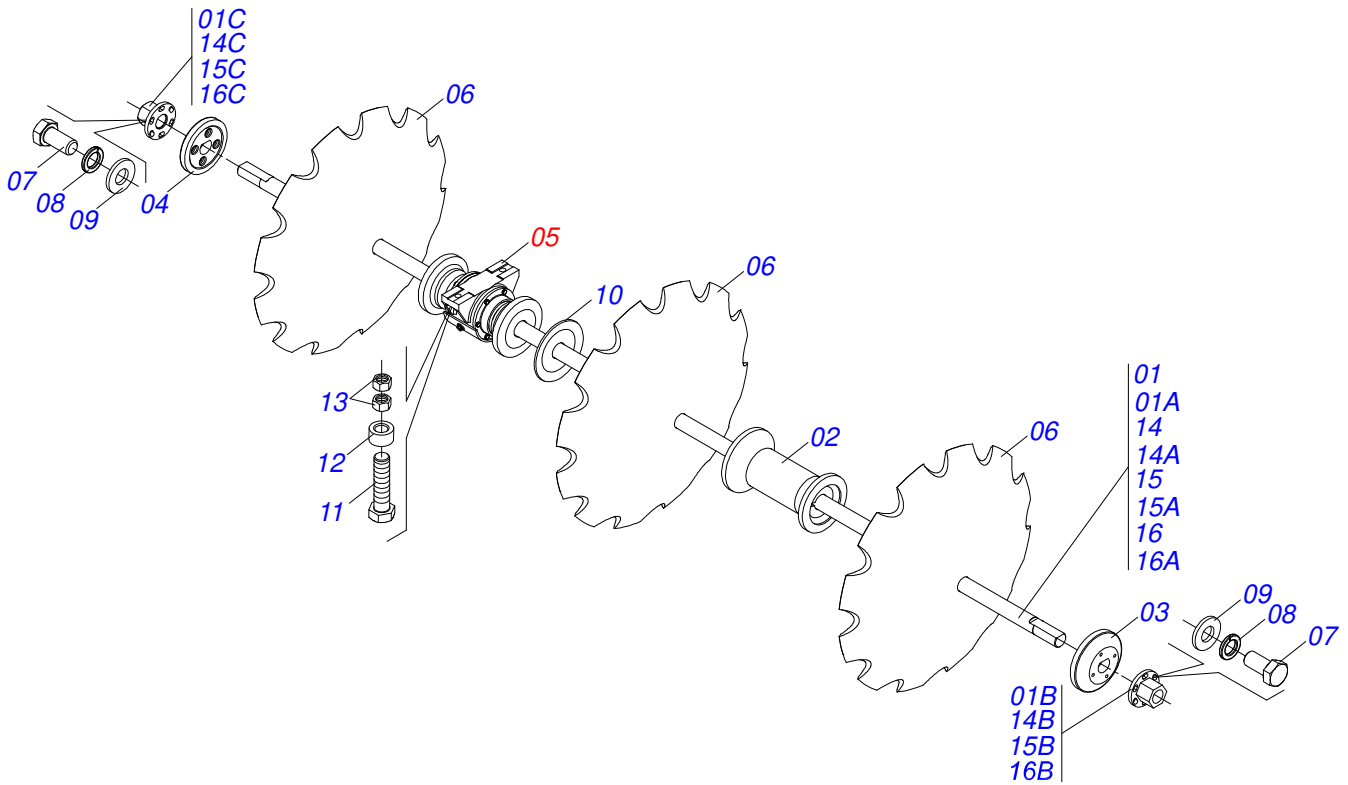

Artículo	Código	Descripción	Ver Pág.	12	14	16	18	20	24
01	0511050172	EJE DISCO 2" UNC X 1682 CON TUERCA		00	00	00	01	02	00
01A	0521014510	EJE DISCO		00	00	00	01	02	00
01B	0502011580	TUERCA DERECHA		00	01	00	01	02	00
01C	0502011581	TUERCA IZQUIERDA		00	01	00	02	02	00
02	0502011579	SEPARADOR		06	03	02	03	04	06
03	0502011577	APOYO EXTERNO		01	01	02	02	02	02
04	0502011578	APOYO INTERNO		01	01	02	02	02	02
05	0501048557	CHUMACERA ACEITE	10	04	03	04	04	04	04
06	0602044165	DISCO REC 32 X 9		12	00	00	09	10	00
06.	0602046009	DISCO RECORTADO 34 X 9		00	07	08	00	10	12
07	0503010920	TORNILLO 1/2 UNC X 1.1/2		00	02	04	04	04	04
08	0503010019	ARANDELA PRESION 1/2"		00	02	04	04	04	04
09	0501010937	ARANDELA PLANA		00	02	04	04	04	04
10	0521013670	CALZO		00	03	02	02	02	02
11	0503010901	TORNILLO 3/4 UNC X3.1/2		00	00	08	08	08	00
11.	0503013331	TORNILLO 3/4 UNC X 4.1/2 C S G.5 ZN		00	06	00	00	00	08
12	0521013710	ARANDELA SEMIMAN		00	06	08	08	08	08
13	0503012183	TUERCA UNC 3/4"ZIN 1K03097		00	12	00	16	16	16
14	0511050179	EJE DISCO 2" UNC X 2405 CON TUERCA		00	01	00	00	00	00
14A	0521013683	EJE DISCO		00	01	00	00	00	00
14B	0502011580	TUERCA DERECHA		00	01	00	00	00	00
14C	0502011581	TUERCA IZQUIERDA		00	01	00	00	00	00
15	0511050168	EJE DISCO 2" UNC X 1322 CON TUERCA		00	00	02	01	00	00
15A	0521013942	EJE DISCO		00	00	02	01	00	00
15B	0502011580	TUERCA DERECHA		00	00	02	01	00	00
15C	0502011581	TUERCA IZQUIERDA		00	00	02	01	00	00
16	0511050245	EJE DISCO 2" UNC X 2044 CON TUERCA		00	00	00	00	00	02
16A	0521014358	EJE DISCO		00	00	00	00	00	02
16B	0502011580	TUERCA DERECHA		00	00	00	00	00	02
16C	0502011581	TUERCA IZQUIERDA		00	00	00	00	00	02
17	0521014358	EJE DISCO		01	00	00	00	00	00