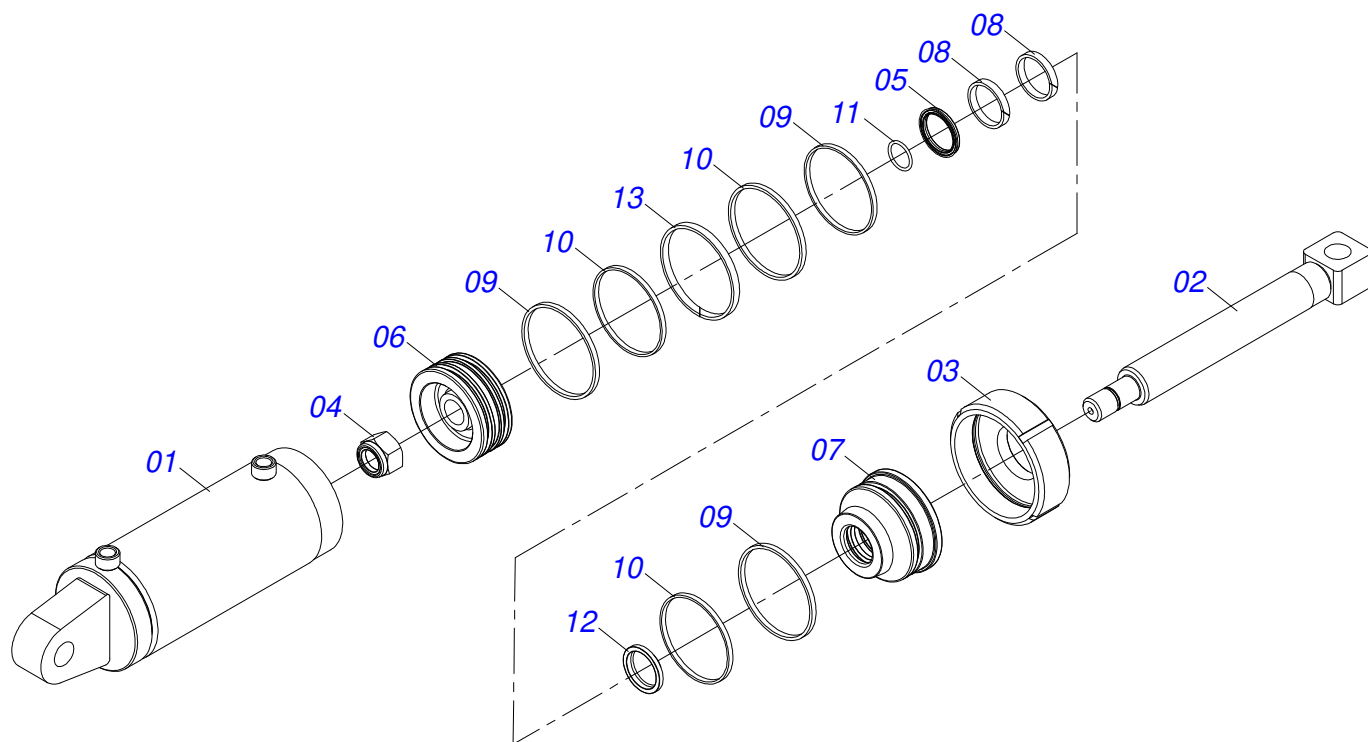

Artículo	Código	Descripción	Ver Pág.	20	24
01	0511063351	ENGANCHE	01	01	
02	0511060161	EJE COMPLETO	01	01	
03	0511060171	PLACA ENGANCHE	01	01	
04	0511060172	PLACA ENGANCHE	01	01	
05	0503012244	TORNILLO UNC 1.1/4" X 7.3/4"	04	04	
06	0503012181	TUERCA 1.1/4	04	04	
07	0503012258	TORNILLO UNC 1.1/2" X 9	01	01	
08	0503010069	ARANDELA PRESION 1.1/2"	01	01	
09	0503012259	TUERCA UNC1.1/2"ZIN 1K03155	01	01	
10	0521013739	TORNILLO TIRANTE	01	01	
11	0501012916	ARANDELA PLANA 38,50 X 66 X 4,75 ZN	01	01	
12	0503012213	PASADOR ABIERTO 1/4" X 4	01	01	
13	0502011592	TUERCA CASTILLO	01	01	
14	0511060146	PASADOR FIJADOR	01	01	
15	0503031479	GRAPA	01	01	

Artículo	Código	Descripción	Ver Pág. 14
001	0511061203	TIRANTE	01
002	0511060639	ENGANCHE GANCHO	01
003	0521014518	TUERCA FIJA ENGANCHE	01
004	0521014427	TORNILLO	01

Artículo	Código	Descripción	Ver Pág.	16	18
01	0511061284	TIRANTE	01	01	
02	0511063351	ENGANCHE	01	01	
03	0521013739	TORNILLO TIRANTE	01	01	
04	0503012213	PASADOR ABIERTO 1/4" X 4	01	01	
05	0511061282	CHAPA ENGATE	01	01	
06	0511061283	CHAPA ENGATE	01	01	
07	0511061217	PINO FIJADOR	01	01	
08	0501017779	ARANDELA PLANA	01	01	
09	0503031479	GRAPA	01	01	
10	0503012244	TORNILLO UNC 1.1/4" X 7.3/4"	01	01	
11	0503010070	ARANDELA PRESION	01	01	
12	0503012181	TUERCA 1.1/4	01	01	
13	0501010060	TORNILLO 1 UNC X 6.1/3	04	04	
14	0503012182	TUERCA 1	04	04	
15	0502011592	TUERCA CASTILLO	01	01	

Artículo	Código	Descripción	Ver Pág.	QT
001	0511062246	CAMISA		01
002	0511062247	EXTENSOR		01
003	0503010002	GRASERA 1800		01
004	0503030384	PLUG CON N-001		02
005	0581010837	EMBOLO		01
006	0503010817	TUERCA 1.1/4		01
007	0503015633	SELLADO SELEMASTER		01
008	0503018029	ANILLO O'RING 2-217		01
009	0581010302	SOPORTE DOS ANILLOS		01
010	0502012822	TAPA MOVIL 101,60		01
011	0503011061	ANILLO BACK-UP 8-342		02
012	0503010338	ANILLO O'RING 2-342 N 3006-9B		02
013	0503017936	ANILLO		01
014	0503017938	ANILLO GUIA		01
015	0503017937	ANILLO		01
016	0503010761	ANILLO RASCADOR D-1750		01