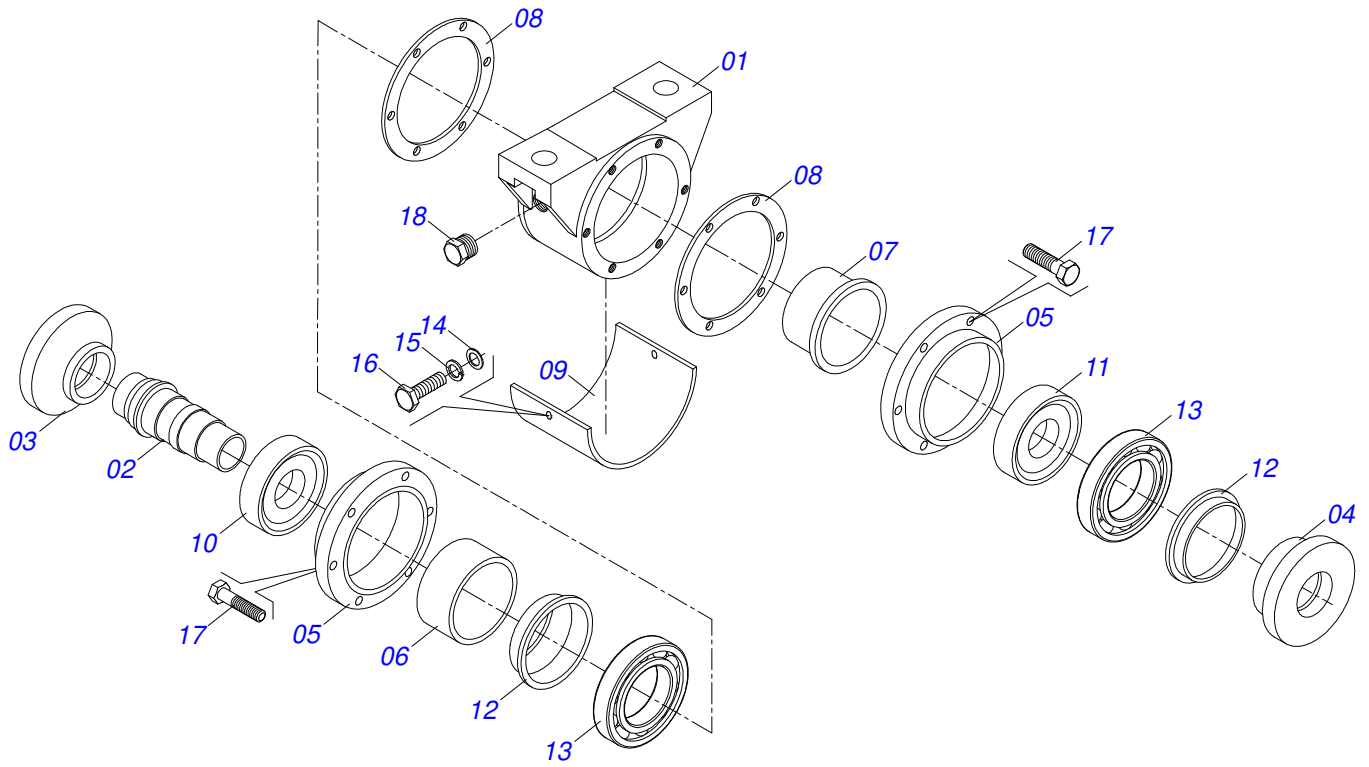

Item	Código	Descrição	Ver Pág.	QT
01	0502011641	CORPO MANCAL MR-361 3502895		01
02	0502011633	CENTRO MANCAL SMC 362 3503692		01
03	0502011630	ARRUELA CONCAVA SMC 363 3503701		01
04	0502011631	ARRUELA CONVEXA SMC 364 3503710		01
05	0502011632	TAMPA MANCAL SMC 365 3503729		02
06	0502011827	ESPACADOR MR-366 3502940		01
07	0502011629	ESPACADOR SMC 367 3503739		01
08	0503031502	JUNTA MANCAL MR-368 3503207		02
09	0521013855	CHAPA PROTETORA MR-369 3502978		01
10	0502011627	ALOJAMENTO RET SMC 360/12 3503757		01
11	0502011628	ALOJAMENTO RET SMC 360/13 3503748		01
12	0503012824	RETENTOR SMC 360/10 1G26632		02
13	0503012285	ROLAMENTO 6216 C3 1123016		02
14	0501010984	ARRUELA LISA 10,50 X 27 X 3,00 ZN		02
15	0503010025	ARRUELA PRESSAO 3/8 ZN 1K01527		02
16	0503011334	PARAFUSO 3/8 UNC X 3/4 CS G.5 ZN		02
17	0503010237	PARAFUSO 3/8 UNC X 1 C S G.5 ZN		12
18	0503010856	BUJAO R3/8" BSPT		01