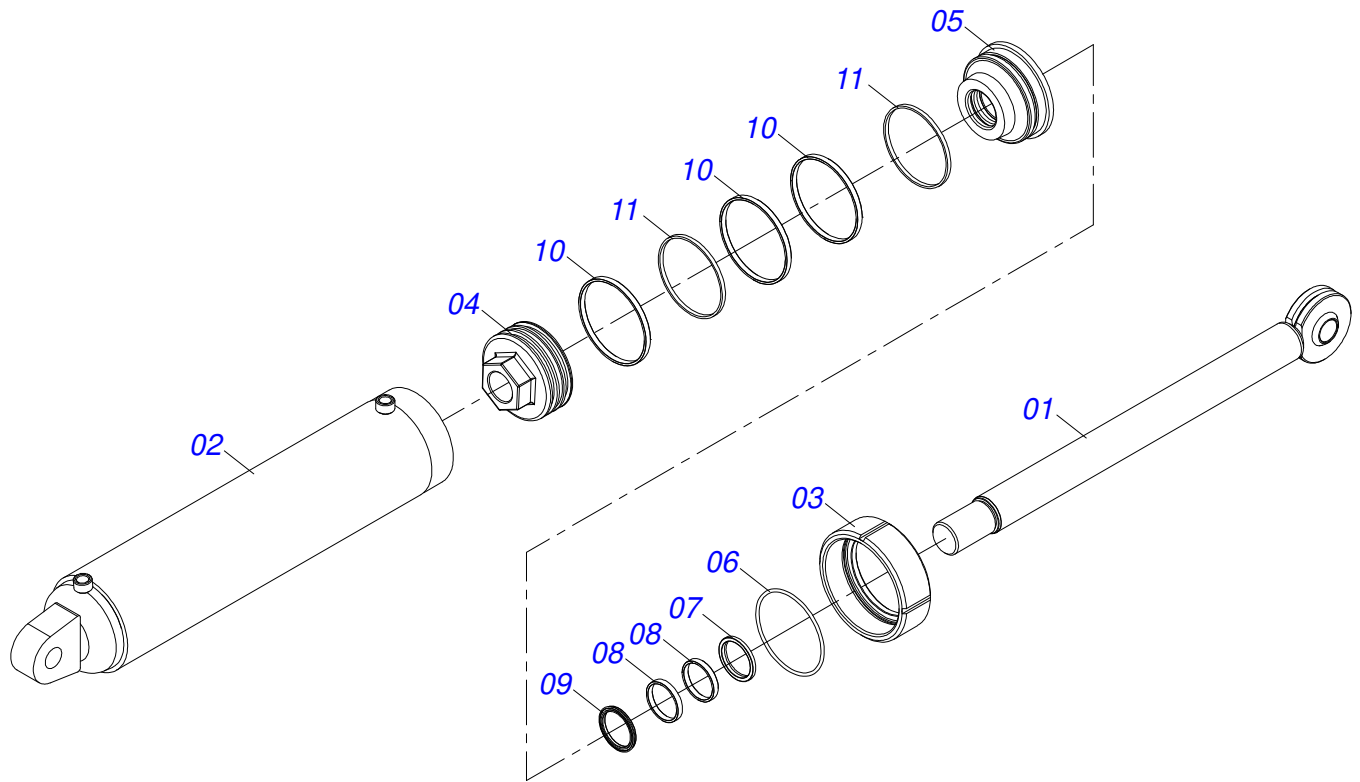

Item	Código	Descrição	Ver Pág.	QT
01	0511060147	CONJUNTO HASTE CH 60200Z 3108774		01
02	0511060148	CONJUNTO CAMISA CH 60100Z 3108810		01
03	0541010615	TAMPA MOVEL 150		01
04	0502011586	EMBOLO CH 60500Z 3108792		01
05	0502011799	GUIA HASTE CH 60300 3103907		01
06	0503010704	ANEL O RING 2-357 N 3006-9B		01
07	0503010287	ANEL RASPADOR D-2500 1G24251		01
08	0503012497	ANEL TEFLON CH 61000 1G06109		02
09	0503012501	GAXETA MOLYTHANE 2500-2500 1G17056		01
10	0503012825	ANEL TEFLON CH 61100 1G06118		03
11	0503012791	ANEL BORRACHA CH 61700 1G05548		02
12	0511034337	JOGO DE REPARO DE CILINDRO (0501048683)		01