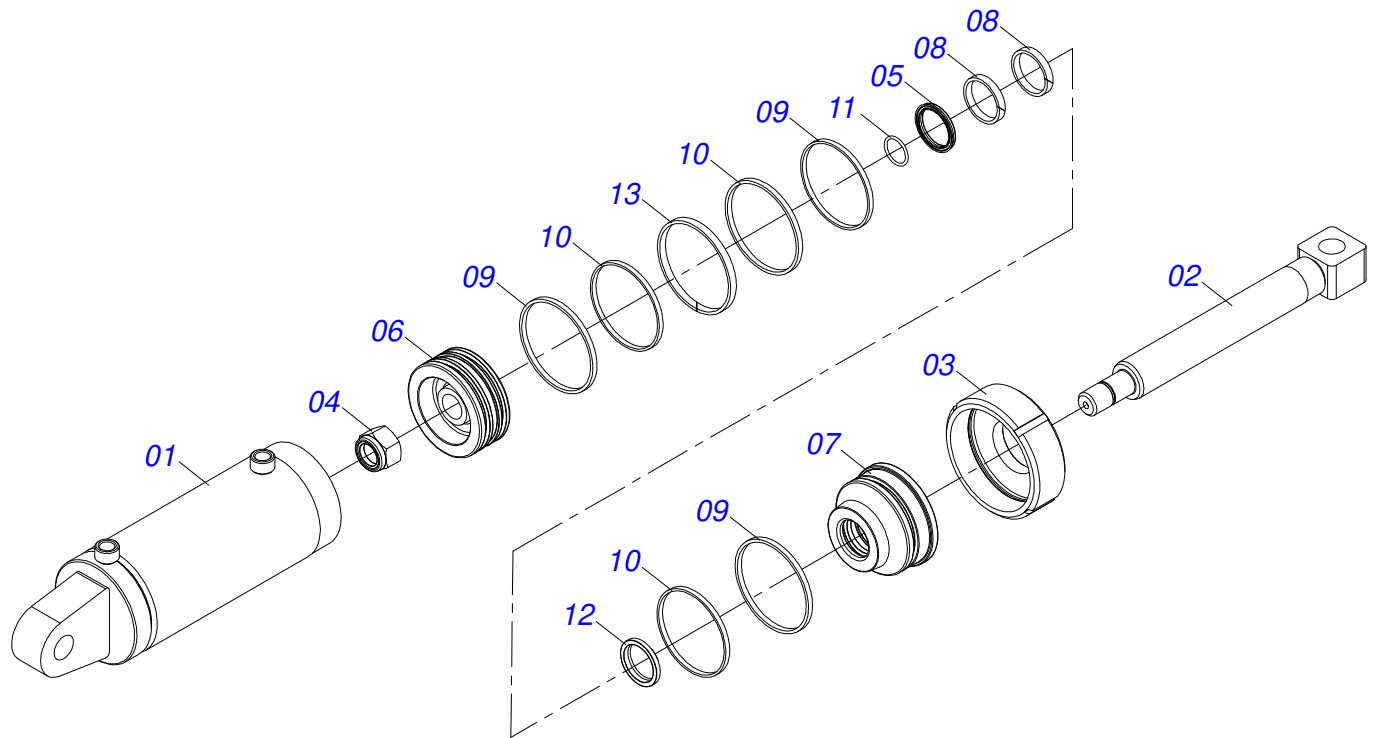

Item	Código	Descrição	Ver Pág.	QT
01	0511061525	CONJ CAMISA CH 50100F-300 3102394		01
02	0511061550	CONJ HASTE CH 50200F-300 3103247		01
03	0502011783	TAMPA CH 53070/4 4100762		01
04	0503010817	PORCA SEXTAVADA AUTOTRAVANTE COM NYLON 1.1/4 UNF ALTA G.5 ZN		01
05	0503010160	GAXETA 2500 2000		01
06	0502011798	EMBOLO CH 50500 3103714		01
07	0502011797	GUIA HASTE CH 50300 3103678		01
08	0503012513	ANEL NYLON CH 51000A 1G31036		02
09	0503012592	ANEL TEFLON CH 51800 1G06099		03
10	0503012593	ANEL BORRACHA CH 51700 1G05538		03
11	0503012500	ANEL O RING 2-219 1G05146		01
12	0503012857	ANEL TEFLON CH 51100 1G06089		01
13	0503010039	ANEL RASPADOR D-2000 1G24231		01