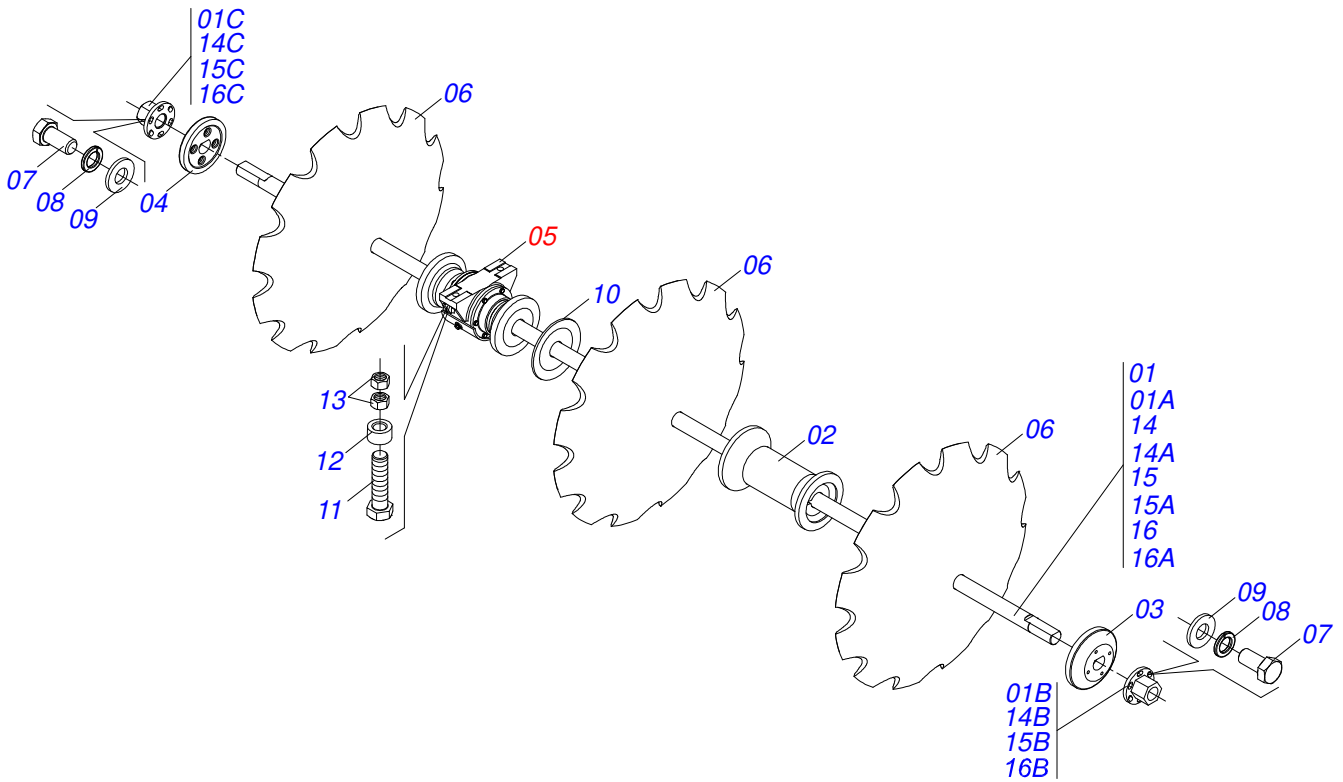

Item	Código	Descrição	Ver Pág.	12	14	16	18	20	24
01	0511050172	EIXO DISCO 2" UNC X 1682 COM PORCA		00	00	00	01	02	00
01A	0521014510	EIXO DISCOS GVM 20109A 3430057 2" UNC X 1682		00	00	00	01	02	00
01B	0502011580	PORCA EIXO GVM 30110D 3430579		00	01	00	01	02	00
01C	0502011581	PORCA EIXO GVM 30110E 3430589		00	01	00	02	02	00
02	0502011579	SEPARADOR		06	03	02	03	04	06
03	0502011577	ENCOSTO EXTERNO		01	01	02	02	02	02
04	0502011578	ENCOSTO INTERNO		01	01	02	02	02	02
05	0501048557	MANCAL OLEO	10	04	03	04	04	04	04
06	0602044165	DR32X9 C115AF04FR2.1/16 10R TATU		12	00	00	09	10	00
06.	0602046009	DR34X9 C120AF04FR2.1/16 12R TAT/CIV		00	07	08	00	10	12
07	0503010920	PARAFUSO 1/2 UNC X 1.1/2 C S G.5 ZN		00	02	04	04	04	04
08	0503010019	ARRUELA PRESSAO 1/2 ZN 1K01556		00	02	04	04	04	04
09	0501010937	ARRUELA LISA 13,50 X 28 X 3,00 ZN		00	02	04	04	04	04
10	0521013670	CALCO GVM 37900 3430780		00	03	02	02	02	02
11	0503010901	PARAFUSO 3/4UNC 3.1/2 CS G5 ZN 1K06867		00	00	08	08	08	00
11.	0503013331	PARAF 3/4 UNC X 4.1/2 C S G.5 ZN		00	06	00	00	00	08
12	0521013710	ARRUELA SEMI MANCAL		00	06	08	08	08	08
13	0503012183	PORCA SEXTAVADA 3/4 UNC G.5 ZN		00	12	00	16	16	16
14	0511050179	EIXO DISCO 2" UNC X 2405 COM PORCA		00	01	00	00	00	00
14A	0521013683	EIXO DISCOS GVM 40109A 3430818 2" UNC X 2405		00	01	00	00	00	00
14B	0502011580	PORCA EIXO GVM 30110D 3430579		00	01	00	00	00	00
14C	0502011581	PORCA EIXO GVM 30110E 3430589		00	01	00	00	00	00
15	0511050168	EIXO DISCO 2" UNC X 1322 COM PORCA		00	00	02	01	00	00
15A	0521013942	EIXO DISCOS GVM 50109A 3430909 2" UNC X 1322		00	00	02	01	00	00
15B	0502011580	PORCA EIXO GVM 30110D 3430579		00	00	02	01	00	00
15C	0502011581	PORCA EIXO GVM 30110E 3430589		00	00	02	01	00	00
16	0511050245	EIXO DISCO 2" UNC X 2044 COM PORCA		00	00	00	00	00	02
16A	0521014358	EIXO DISCOS GVM 30109A 3430542 2" UNC X 2044		00	00	00	00	00	02
16B	0502011580	PORCA EIXO GVM 30110D 3430579		00	00	00	00	00	02
16C	0502011581	PORCA EIXO GVM 30110E 3430589		00	00	00	00	00	02
17	0521014358	EIXO DISCOS GVM 30109A 3430542 2" UNC X 2044		01	00	00	00	00	00