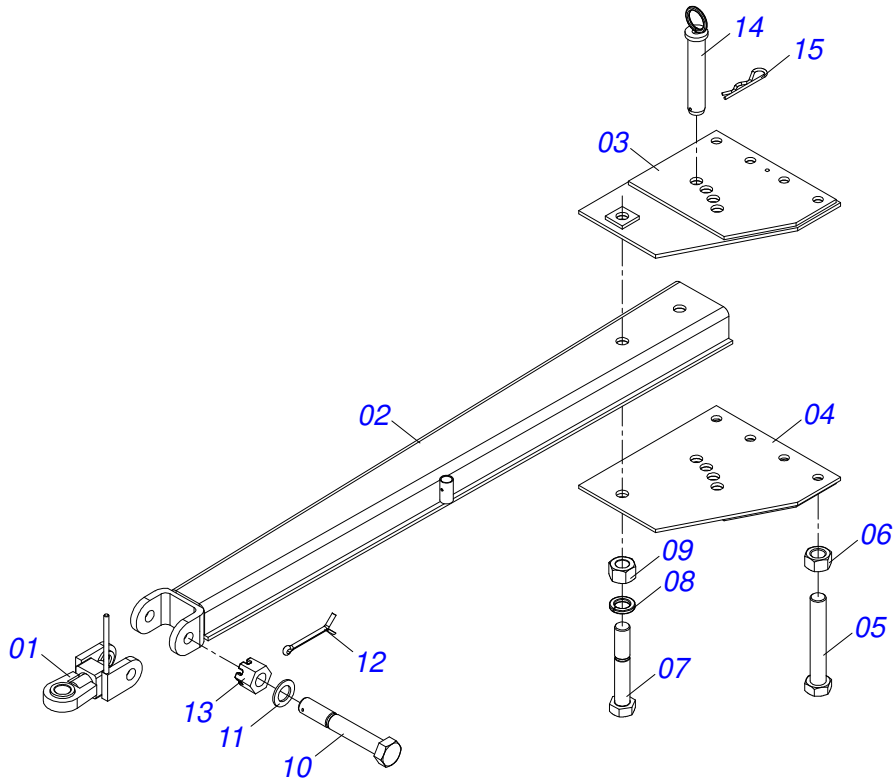

Item	Código	Descrição	Ver Pág.	20	24
01	0511063351	ENGATE		01	01
02	0511060161	TIRANTE GVP 51700A 3453689		01	01
03	0511060171	CHAPA ENGATE GVP 51400A 3452524		01	01
04	0511060172	CHAPA ENGATE GVP 51400B 3452551		01	01
05	0503012244	PARAF CS NC 1.1/4X7.3/4 1K10098 ZN		04	04
06	0503012181	PORCA SEXTAVADA 1.1/4 UNC G.5 ZN		04	04
07	0503012258	PARAFUSO CS NC 1.1/2X9 1K11119 ZN		01	01
08	0503010069	ARRUELA PRESSAO 1.1/2 ZN		01	01
09	0503012259	PORCA SEXTAVADO NC1.1/2 LEVE 1K03155 ZN		01	01
10	0521013739	PARAFUSO TIRANTE		01	01
11	0501012916	ARRUELA LISA 38,50 X 66 X 4,75 ZN		01	01
12	0503012213	CONTRAPINO 1/4 X 4 1G13112 SA		01	01
13	0502011592	PORCA CASTELO 60410N 3442972		01	01
14	0511060146	PINO FIXACAO TIRANTE PN-260 3092604		01	01
15	0503031479	GRAMPO TM 181 X 5,6		01	01