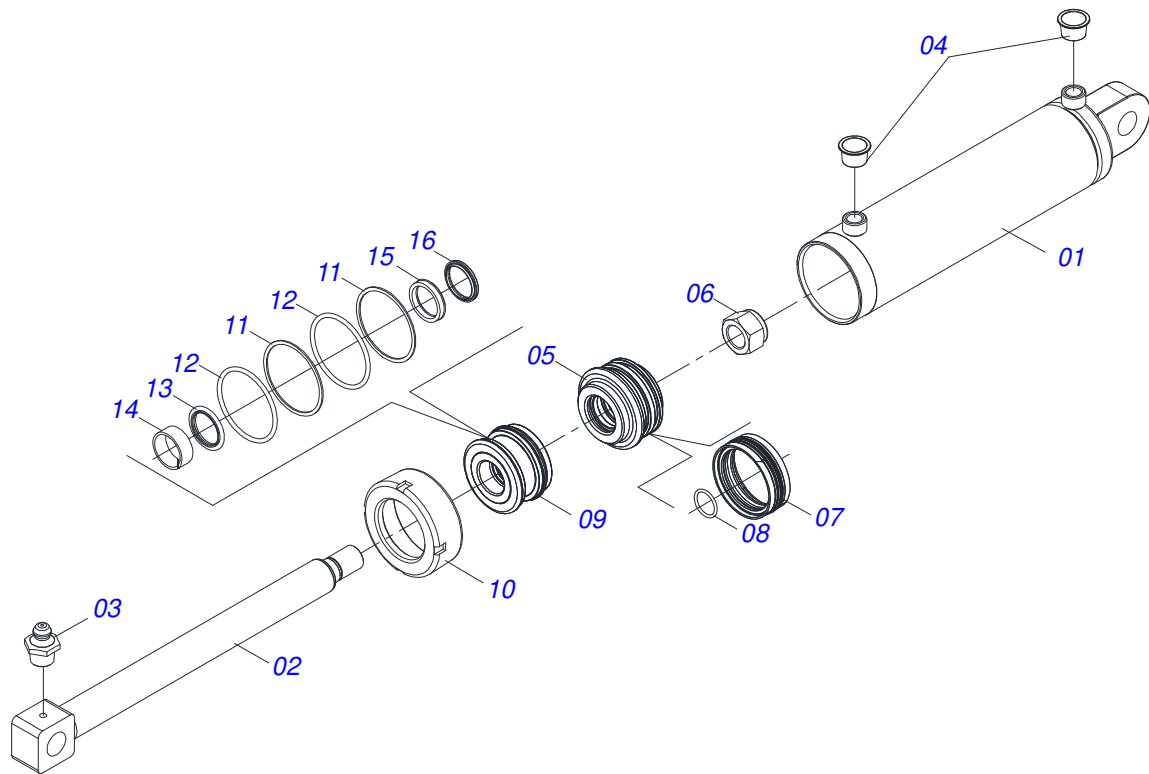

Item	Código	Descrição	Ver Pág.	QT
001	0511062246	CAMISA 101,6 X 418		01
002	0511062247	EXTENSOR 44,45 X 513 GNC 400		01
003	0503010002	GRAXEIRA 1800		01
004	0503030384	PLUG CON N-001		02
005	0581010837	EMBOLO 44,45 X 101,6 GATG		01
006	0503010817	PORCA SEXTAVADA AUTOTRAVANTE COM NYLON 1.1/4 UNF ALTA G.5 ZN		01
007	0503015633	VEDACAO SELEMASTER DSM PCB0NB102-NCRO		01
008	0503018029	ANEL O RING 2-217 N 3006 90B		01
009	0581010302	SUPORTE ANEIS 44,45 X 101,60		01
010	0502012822	TAMPA MOVEL 101,60		01
011	0503011061	ANEL BACK-UP 8-342		02
012	0503010338	ANEL O RING 2-342 N 3006-9B		02
013	0503017936	ANEL OD 044405200171D-BR AGEL		01
014	0503017938	ANEL GUIA W2-2000-750 (1734)		01
015	0503017937	GAXETA 1870-1750-375-B POLYMAX		01
016	0503010761	ANEL RASPADOR		01