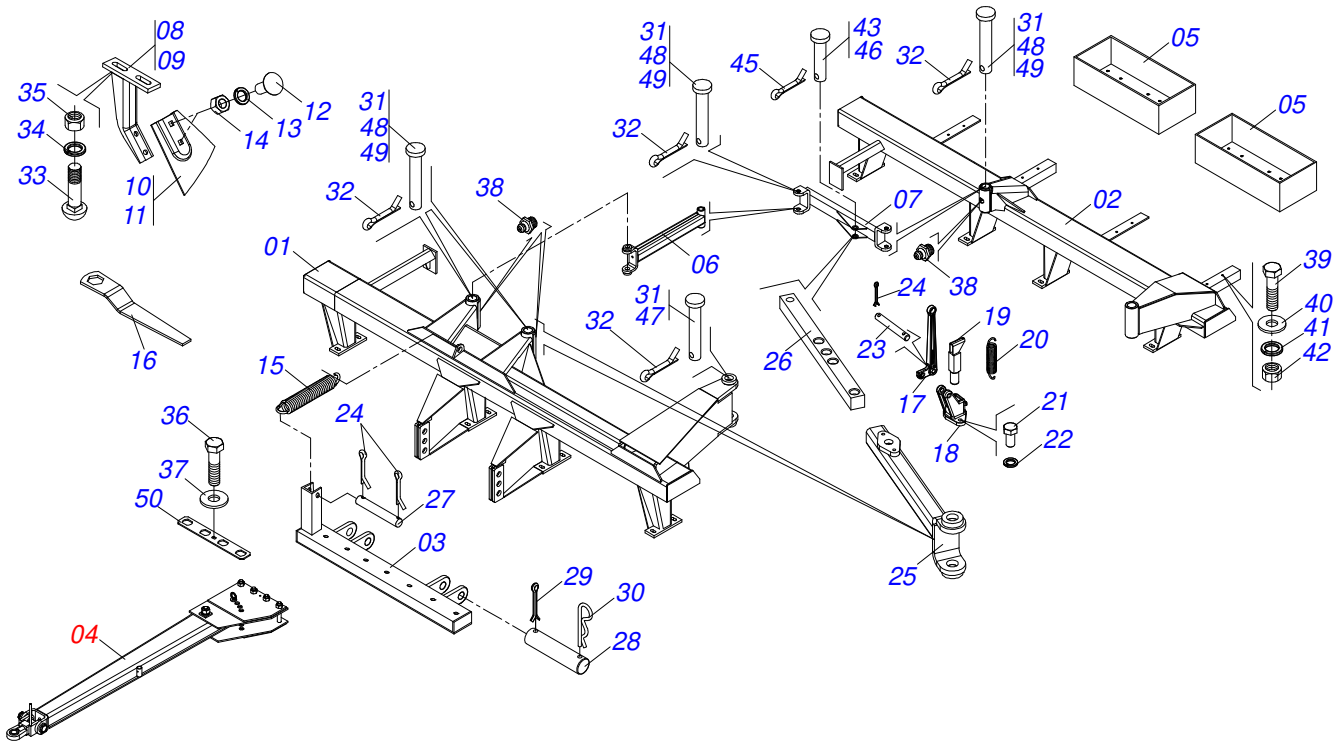

# PRODUTOS

<b>Código</b>	<b>Descrição</b>
0120030019	GVM 14 MEC 30X7,5 REC DESM 6430105
0120030005	GVM 14MECX32X9,0 REC DESMON 6430096
0120030020	GVM 16 MEC 30X7,5 REC DESM 6430141
0120030026	GVM 16 MEC 32X9,0 REC DESM 6430132
0120030022	GVM 18 MEC 30X7,5 REC DESM 6430224
0120030028	GVM 18 MEC 32X9,0 REC DESM 6430215
0120030021	GVM 20 MEC 30X7,5 REC DESM 6430188
0120030030	GVM 20 MEC 32X9,0 REC DESM 6430179
0120030033	GVM 22 MEC 30X7,5 REC DESM 6430260
0120030034	GVM 22 MEC 32X9,0 REC DESM 6430251
0120030036	GVM 24 MEC 30X7,5 REC DESM 6430307
0120030037	GVM 24 MEC 32X9,0 REC DESM 6430298

# INDICE

0909095031	CHASSI COMPLETO	.....	1
0511051001	TIRANTE COMPLETO 14 DISCOS	.....	2
0511050593	TIRANTE COMPLETO 16 - 18 DISCOS	.....	3
0511052437	TIRANTE COMPLETO 20 - 24 DISCOS	.....	4
0501048683	CILINDRO HIDRAULICO CH 659Z 3108765	.....	5
0511058408	CILINDRO HIDRAULICO 44,45 X 101,6 X 630 X 300	.....	6
0501048894	CILINDRO HIDRAULICO CH 530 3100625	.....	7
0909093566	SEÇÃO DIANTEIRA	.....	8
0909093567	SEÇÃO TRASEIRA	.....	9
0501048557	MANCAL OLEO	.....	10
0501053834	MACHO ENGATE RAPIDO 1/2 NPT	.....	11