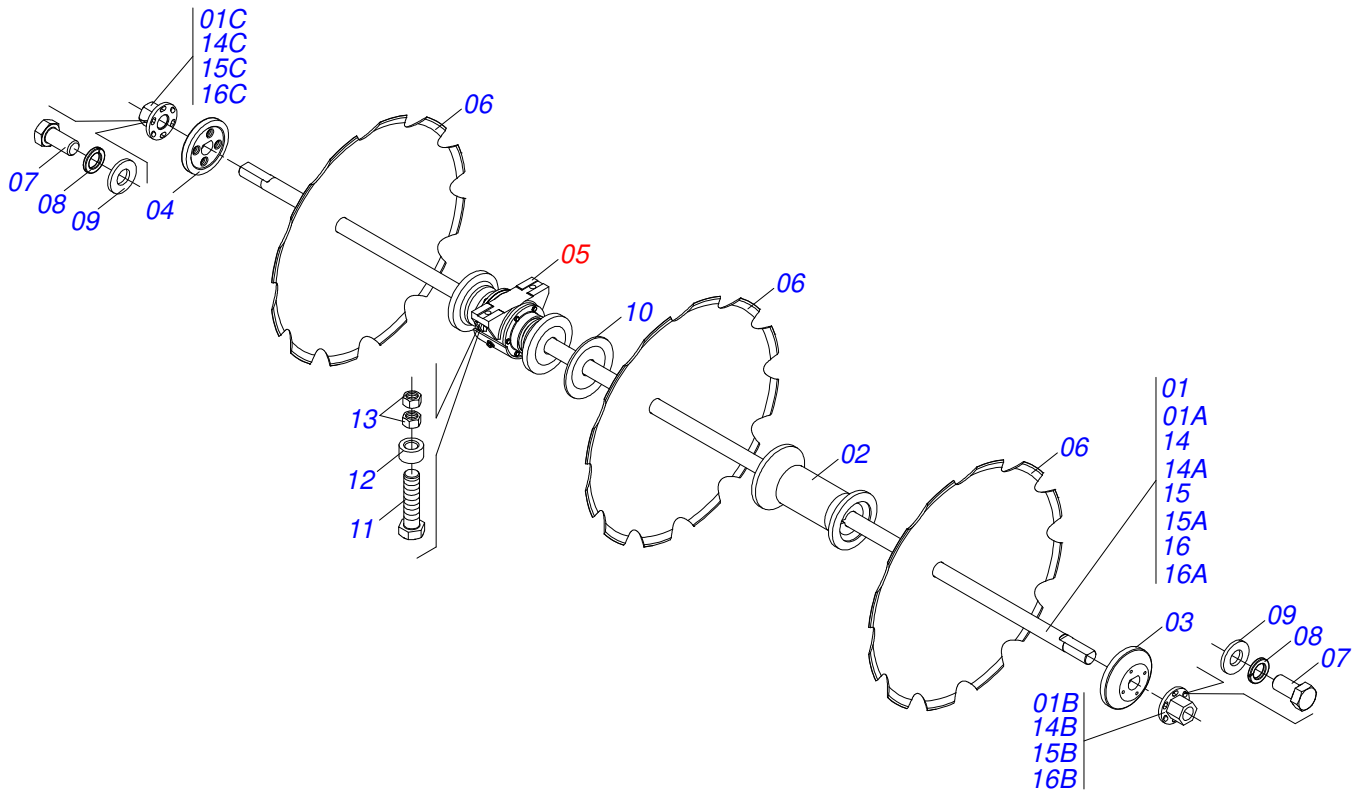

Item	Código	Descrição	Ver Pág.	12	14	16	18	20	24
01	0511050172	EIXO DISCO 2" UNC X 1682 COM PORCA		00	00	00	01	02	00
01A	0521014510	EIXO DISCOS GVM 20109A 3430057 2" UNC X 1682		00	00	00	01	02	00
01B	0502011580	PORCA EIXO GVM 30110D 3430579		00	00	00	01	02	00
01C	0502011581	PORCA EIXO GVM 30110E 3430589		00	00	00	02	02	00
02	0502011579	SEPARADOR		00	03	02	03	04	06
03	0502011578	ENCOSTO INTERNO		00	01	02	02	02	02
04	0502011577	ENCOSTO EXTERNO		00	01	02	02	02	02
05	0501048557	MANCAL OLEO	10	02	03	04	04	04	04
06	0602044165	DR32X9 C115AF04FR2.1/16 10R TATU		06	00	00	09	10	00
06.	0602046009	DR34X9 C120AF04FR2.1/16 12R TAT/CIV		00	07	08	00	10	12
07	0503010920	PARAFUSO 1/2 UNC X 1.1/2 C S G.5 ZN		02	02	04	04	04	04
08	0503010019	ARRUELA PRESSAO 1/2 ZN 1K01556		02	02	04	04	04	04
09	0501010937	ARRUELA LISA 13,50 X 28 X 3,00 ZN		02	02	04	04	04	04
10	0521013670	CALCO GVM 37900 3430780		03	03	02	02	02	02
11	0503010901	PARAFUSO 3/4UNC 3.1/2 CS G5 ZN 1K06867		00	00	08	08	08	00
11.	0503013331	PARAF 3/4 UNC X 4.1/2 C S G.5 ZN		06	06	00	00	00	08
12	0521013710	ARRUELA SEMI MANCAL		06	06	08	08	08	08
13	0503012183	PORCA SEXTAVADA 3/4 UNC G.5 ZN		00	12	00	16	16	16
14	0511050179	EIXO DISCO 2" UNC X 2405 COM PORCA		00	01	00	00	00	00
14A	0521013683	EIXO DISCOS GVM 40109A 3430818 2" UNC X 2405		00	01	00	00	00	00
14B	0502011580	PORCA EIXO GVM 30110D 3430579		01	01	00	00	00	00
14C	0502011581	PORCA EIXO GVM 30110E 3430589		01	01	00	00	00	00
15	0511050168	EIXO DISCO 2" UNC X 1322 COM PORCA		00	00	02	01	00	00
15A	0521013942	EIXO DISCOS GVM 50109A 3430909 2" UNC X 1322		00	00	02	01	00	00
15B	0502011580	PORCA EIXO GVM 30110D 3430579		00	00	02	01	00	00
15C	0502011581	PORCA EIXO GVM 30110E 3430589		00	00	02	01	00	00
16	0511050245	EIXO DISCO 2" UNC X 2044 COM PORCA		00	00	00	00	00	02
16A	0521014358	EIXO DISCOS GVM 30109A 3430542 2" UNC X 2044		00	00	00	00	00	02
16B	0502011580	PORCA EIXO GVM 30110D 3430579		01	00	00	00	00	02
16C	0502011581	PORCA EIXO GVM 30110E 3430589		01	00	00	00	00	02
17	0602044165	DR32X9 C115AF04FR2.1/16 10R TATU		01	00	00	00	00	02