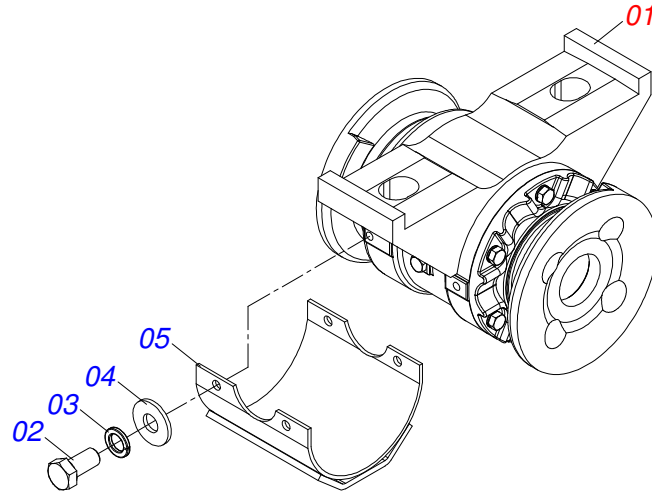

Item	Código	Descrição	QT
01	0511045349	MANCAL AGR DM 330 X 2.1/2	01
02	0503010834	PARAF 1/2 UNC X 1 C S G.5 ZN	04
03	0503010019	ARRUELA PRESSAO 1/2 ZN 1K01556	04
04	0511017302	ARRUELA LISA 13,50 X 32,50 X 3,0 ZN	04
05	0521067034	CAPA PROTETORA MANCAL COM REFORÇO	01