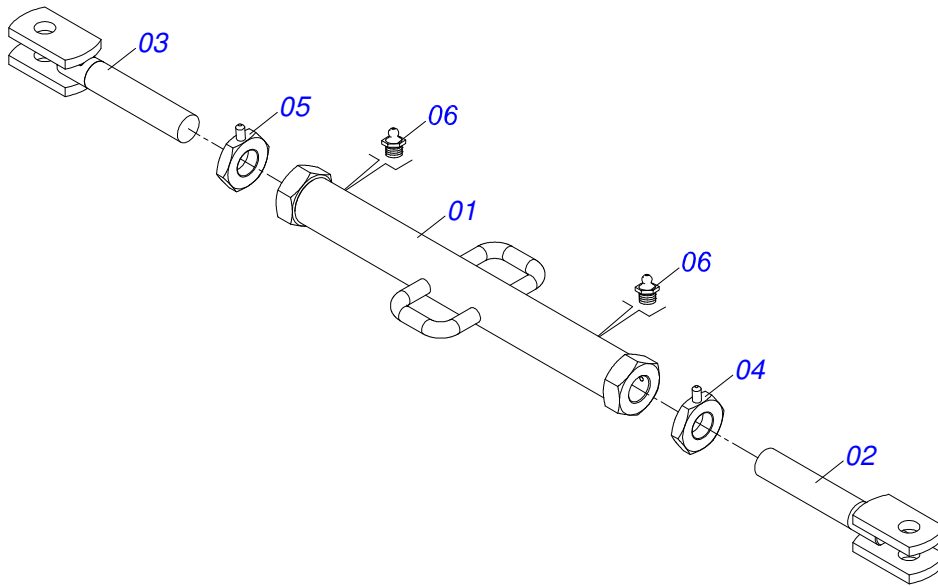

Item	Código	Descrição	QT
01	0511064657	EXTENSOR JUNCAO GAPCW 45	01
02	0501069333	FUSO EXTENSOR ESQ GAPCW	01
03	0501069334	FUSO EXTENSOR DIR GAPCW	01
04	0501069331	CONTRAPORCA 2.1/8 ESQ C/MANIP GCRO	01
05	0501069330	CONTRAPORCA R 2.1/8 DIR C/MANIP GCRO 2240	01
06	0503010002	GRAXEIRA 1800	02