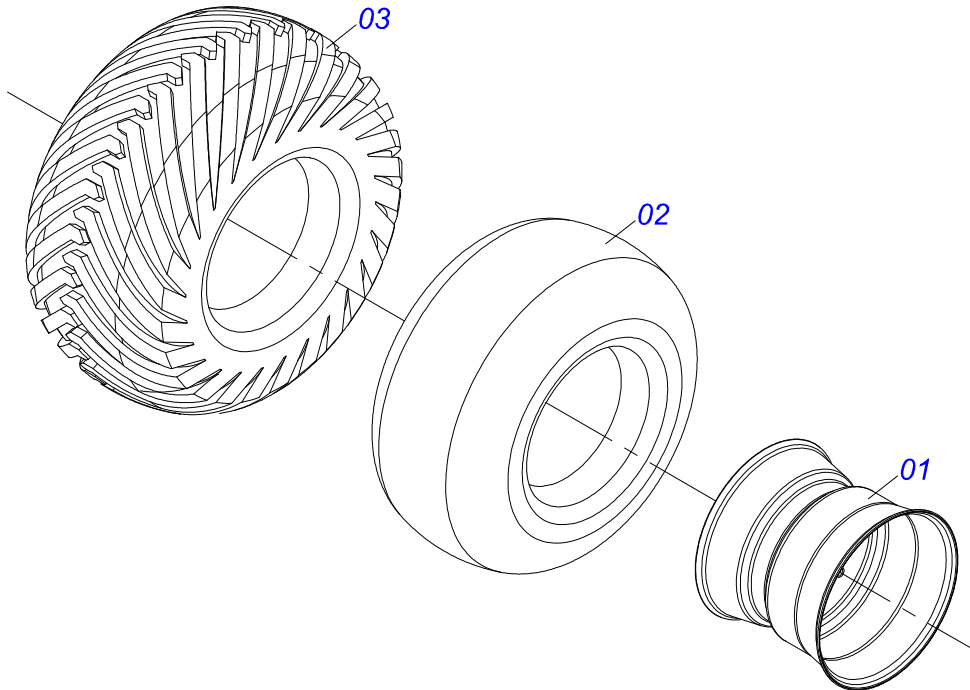

Item	Código	Descrição	QT
001	0501069483	RODA 13 X 15,5 GAPCW	01
002	0503012112	CAMARA 400/60 - 15,5 TR 15	01
003	0503013119	PNEU 400/60-15,5-T404-14L TRELEBORG	01