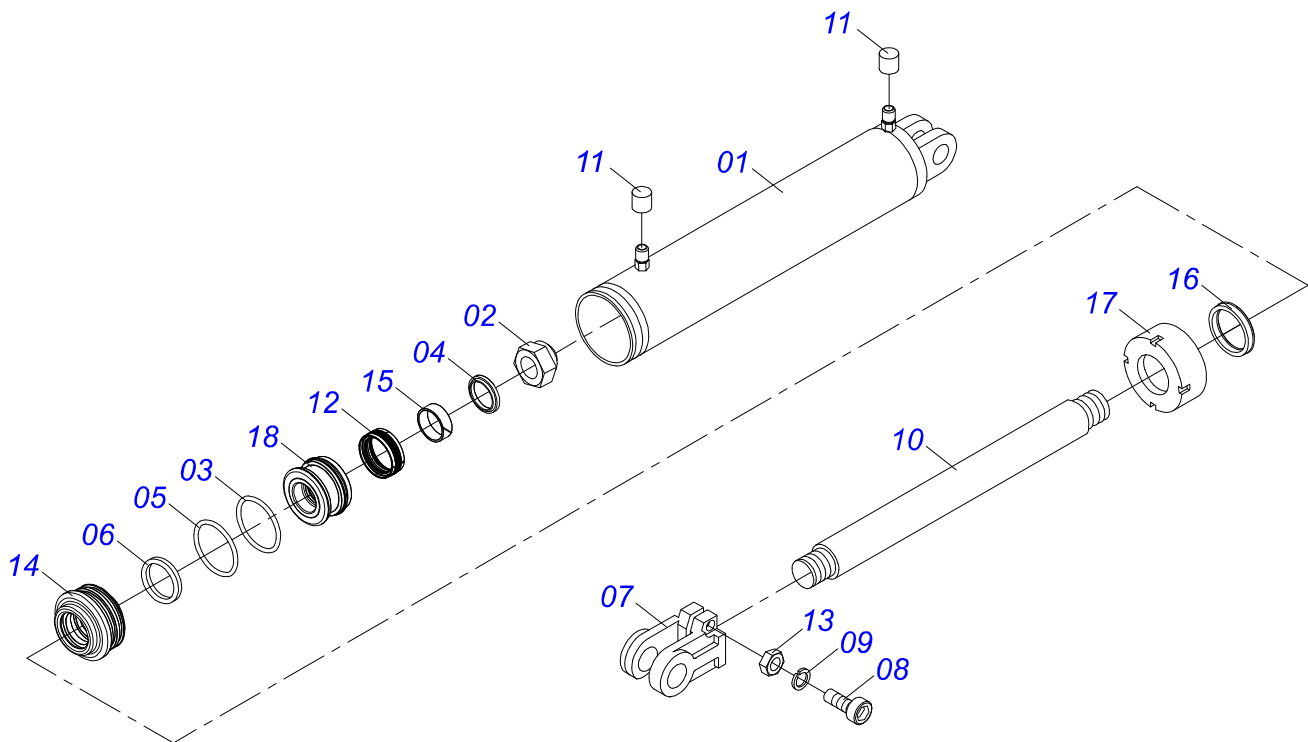

Item	Código	Descrição	QT
001	0511061336	CAMISA 101,6 X 398 GCRO 56	01
002	0503010817	PORCA S. AUTOTRAV C/NYLON 1.1/4 UNF ALTA G.5 ZN	01
003	0503010345	ANEL O RING 2-218 N 3006-9B 1G04609	01
004	0503015636	VEDACAO SCRAPER WAE302000-Z04	01
005	0503010338	ANEL O RING 2-342 N 3006-9B 1G04619	02
006	0503011061	ANEL BACK-UP 8-342 1G31076	02
007	0502040747	GARFO 32,54	01
008	0503011094	PARAF 3/8 UNC X 2 C C S I 12.9	01
009	0503011443	ARRUELA PRESSAO 3/8 SA	01
010	0521010422	EXTENSOR CIL HIDR 50,80 X 390	01
011	0503030384	PLUG CON N-001	02
012	0503015633	VED SELEMASTER DSM PCB0NB102-NCRO	01
013	0503010026	PORCA S. 3/8 UNC G.5 ZN	01
014	0581010678	SUPT ANEIS 50,80 X 101	01
015	0503018025	ANEL GUIA W2-2250-750 (3097 AGEL)	01
016	0503018026	GAXETA 1870-2000-375 B POLYMAX	01
017	0502012822	TAMPA MOVEI 101,60 TSTA 14	01
018	0502012842	EMBOLO 50,80 X 101,60 GATG	01