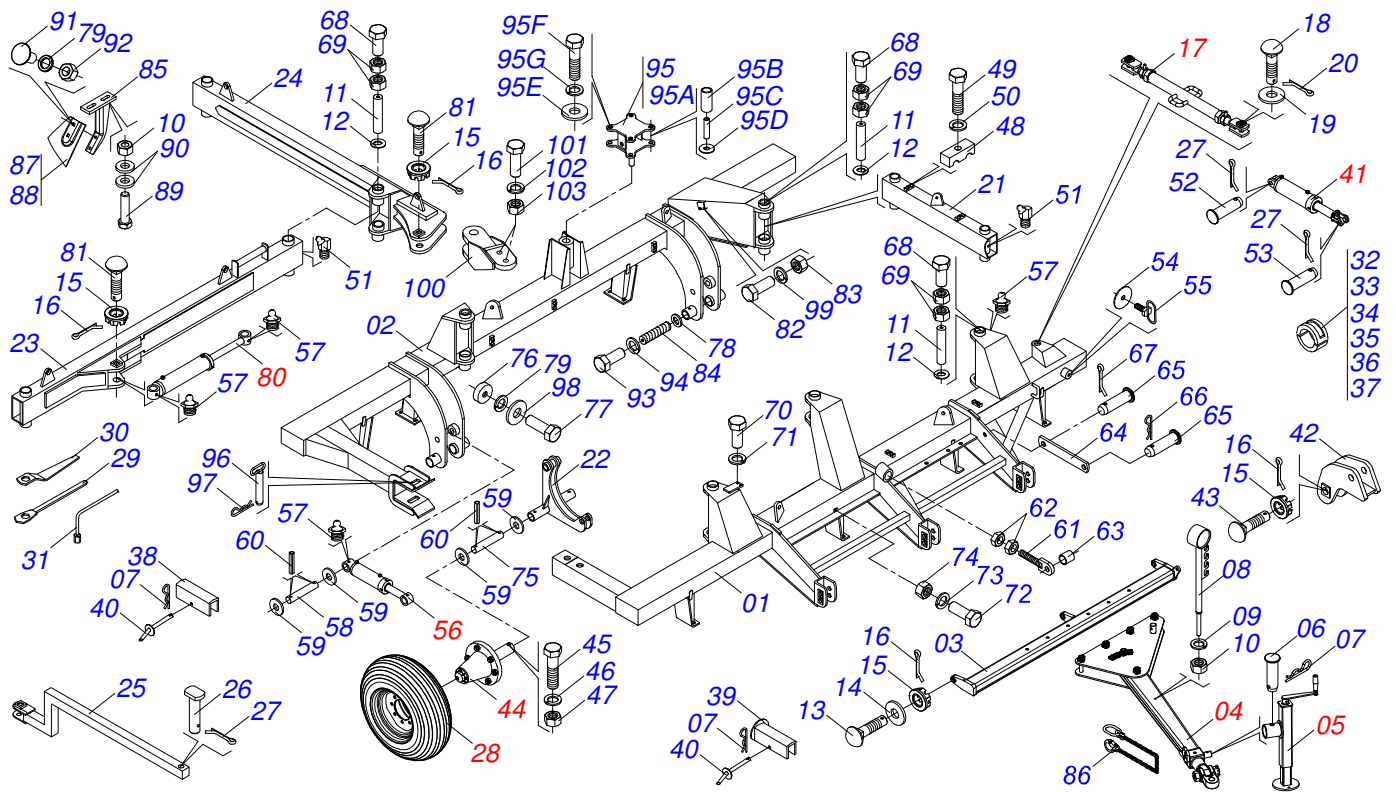

CATÁLOGO DE PEÇAS

GRADES

GCLH 8013 - EIXO 2.1/2"

Código: 0501092389

Série: S-0304

Rev.: 00

Data Rev.: NOVEMBRO/2018

PEÇAS ORIGINAIS
CIVEMASA

civemasa

PRODUTOS

Código

0120460027

Descrição

GCLH 8013 41 X 34 X 9,0 DM DR

S-0304

ATENÇÃO: IMPORTANTE

INDICE

0909095001	CHASSI COMPLETO	1
0511041592	BARRA TRAÇÃO COMPLETO COM ENGATE 3" GAPCW 45	2
0511048088	MACACO COMPLETO GAPCR-HD 8013	3
0501054606	EXTENSOR JUNCÃO COMPLETO GAPCW 45	4
0503060102	RODA COM PNEU 400/60 - 14L GAPCW	5
0501055263	RODADO SEM PNEU COM ROLAMENTO NACIONAL GCRO 2240	6
0511058419	CILINDRO HIDRÁULICO 50,80 X 101,60 X 514 X 206	7
0511050113	CILINDRO HIDRÁULICO 53,98 X 127 X 654 X 346	8
0511050114	CILINDRO HIDRÁULICO 63,50X150X965X625	9
0909095006	CIRCUITO HIDRÁULICO	10
0511043139	VALVULA SEGURANÇA COMPLETA	11
0501055695	VALVULA DIVISORA FLUXO COMPL (OFS)	12
0501055696	VALVULA DESCARGA COMPLETA (OFS)	13
0501053834	MACHO ENG RAP AGR 1/2 NPT C/TAMPA	14
0909095011	SEÇÃO DE DISCOS - 41D	15
0511042290	MANCAL AGR DM 330 X 2.1/2 C/PROT	16
0511045349	MANCAL AGR DM 330 X 2.1/2	17