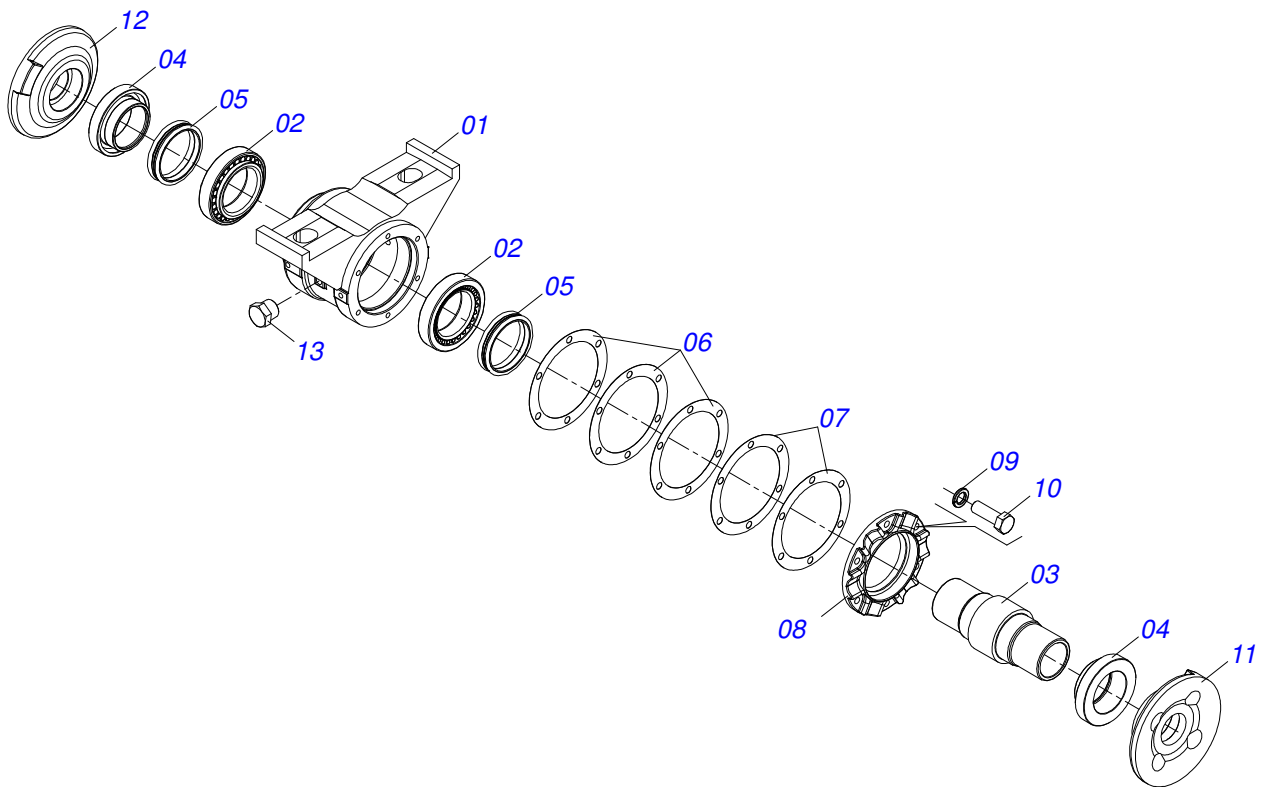

Item	Código	Descrição	QT
01	0502012218	CAIXA MANCAL 336 X 2.1/2 GAPCW	01
02	0503010482	ROL 594A/592A TK	02
03	0502040204	EIXO	01
04	0502040119	PORTA RET C/ BUCHA	02
05	0503030029	RET LP JB-259	02
06	0503030537	JUNTA VED 210 X 160,5 X 0,4	03
07	0503030687	JUNTA VED 210 X 160,5 X 0,1	02
08	0502010644	TAMPA CX DM MRO-430/304,8(12")	01
09	0503011440	ARRUELA PRESSAO 1/2 SA	06
10	0503010920	PARAF 1/2 UNC X 1.1/2 C S G.5 ZN	06
11	0502012239	ENCOSTO EXT DISCO MANCAL 330X2.1/2	01
12	0502012238	ENCOSTO INT DISCO MANCAL 330 X2.1/2	01
13	0503010856	BUJAO R3/8" BSPT	02