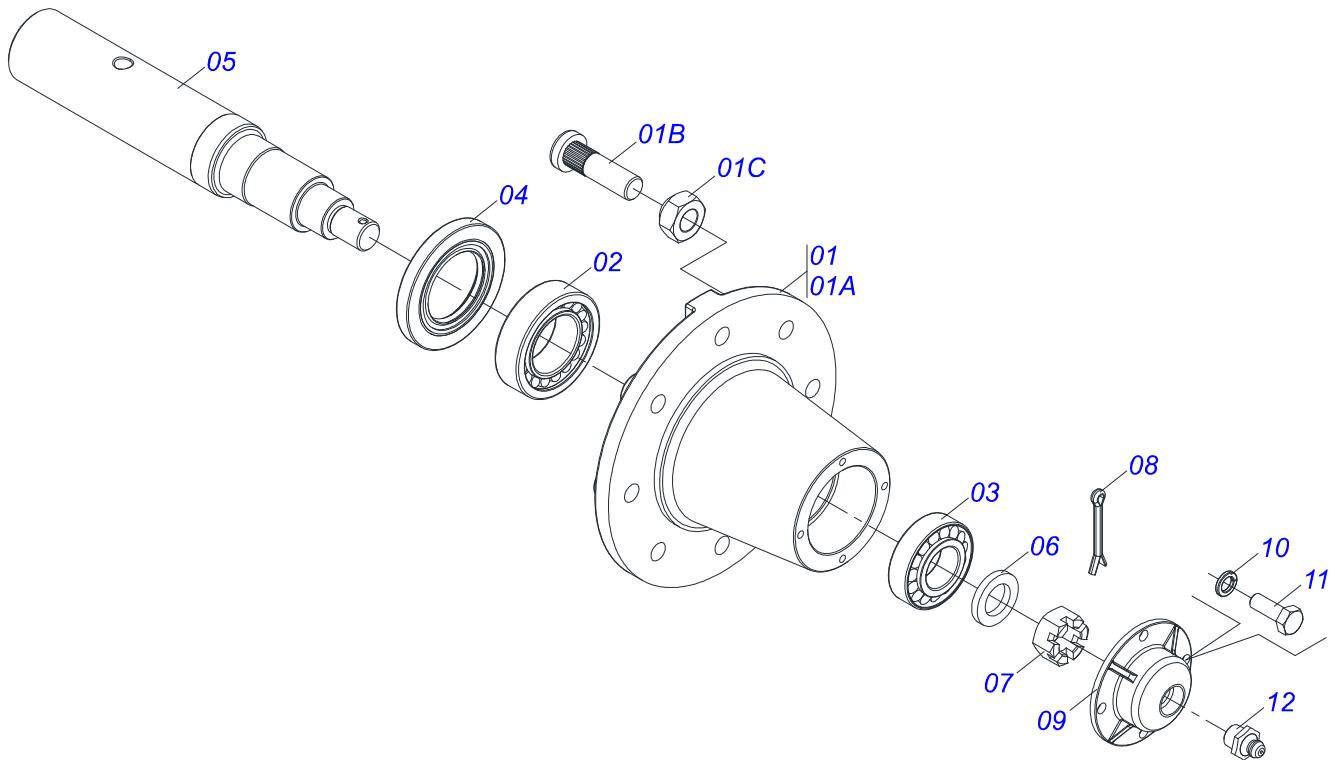

Item	Código	Descrição	QT
01	0501110738	CX RODADO TRANSP C/PARAF GCRO 2240	01
01A	0502012260	CX RODADO TRANSPORTE GCRO 2240	01
01B	0501010186	PARAF ROD 5/8UNFX2.1/8CR G.5 REC ZN	08
01C	0503010064	PORCA CONICA 5/8 NF ZN	08
02	0503010008	ROL 3780/3720	01
03	0503014821	ROL 2780/2720 NAC	01
04	0503013314	RET 5166-GB 63,5 X 110 X 13 ARCA	01
05	0511012494	PONTA EIXO	01
06	0511012492	ARRUELA LISA 28 X 46 X 6,30 ZN	01
07	0503030009	PORCA CAST 1 UNS 14FPP X 22 ZN	01
08	0503010018	CONTRAPINO 5/32 X 1.1/2	01
09	0502020591	TAMPA PROT 1G72673 PSA	01
10	0503011444	ARRUELA PRESSAO 5/16 SA	04
11	0503010358	PARAF 5/16 UNC X 7/8 C S G.5 ZN	04
12	0503010002	GRAXEIRA 1800	01