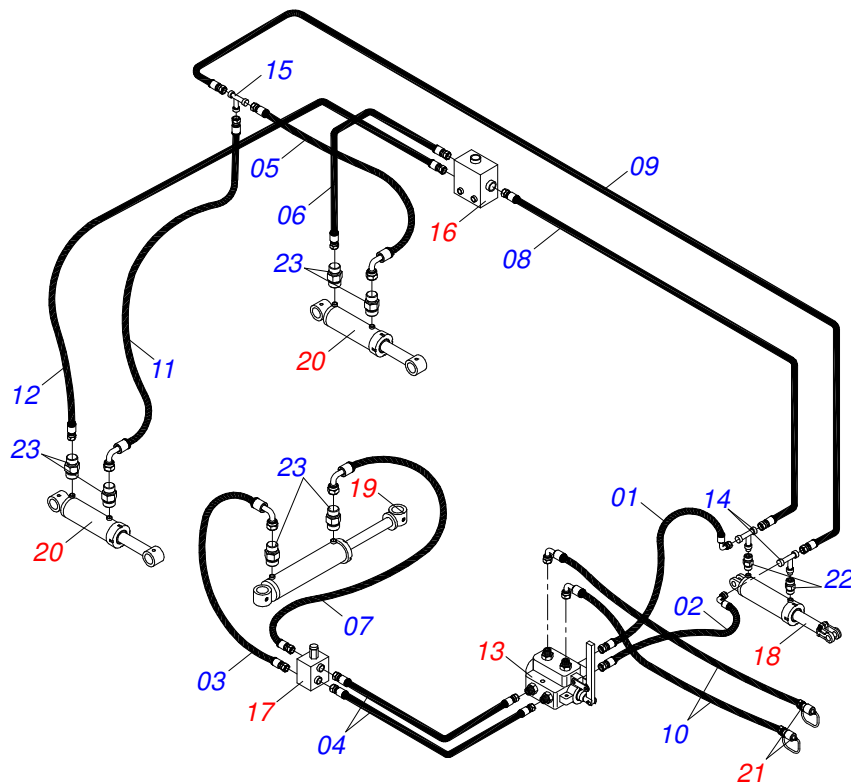

Item	Código	Descrição	QT
01	0501080971	MANG 1/2 X 850 TR-TC TERM OFS	01
02	0501080984	MANG 1/2 X 1000 TR-TC TERM OFS	01
03	0501080985	MANG 1/2 X 1200 TR-TC TERM OFS	01
04	0501080911	MANG 1/2 X 1300 TR-TR TERM OFS	02
05	0501080986	MANG 1/2 X 1400 TR-TC TERM OFS	01
06	0501080987	MANG 1/2 X 1500 TR-TR TERM OFS	01
07	0501080988	MANG 1/2 X 1950 TR-TC TERM OFS	01
08	0501080989	MANG 1/2 X 4000 TR-TR TERM OFS	01
09	0501080990	MANG 1/2 X 4700 TR-TR TERM OFS	01
10	0501080991	MANG 1/2 X 4800 TC-TM TERM OFS	02
11	0501080992	MANG 1/2 X 5000 TR-TC TERM OFS	01
12	0501080993	MANG 1/2 X 5200 TR-TR TERM OFS	01
13	0511043139	VALVULA SEGURANÇA COMPLETA	01
14	0503013272	ADAPT MACHO T 1/2 OFS PORCA GIR CEN	02
15	0503013273	ADAPT MACHO T 1/2 OFS GASPCW	01
16	0501055695	VALVULA DIVISORA FLUXO COMPL (OFS)	01
17	0501055696	VALVULA DESCARGA COMPLETA (OFS)	01
18	0511058419	CILINDRO HIDRÁULICO 50,80 X 101,60 X 514 X 206	01
19	0511050114	CILINDRO HIDRÁULICO 63,50X150X965X625	01
20	0511050113	CILINDRO HIDRÁULICO 53,98 X 127 X 654 X 346	02
21	0501053834	MACHO ENG RAP AGR 1/2 NPT C/TAMPA	02
22	0503032031	NIPLE 3/4UNF X13/16UN OFS X40 C/RED	02
23	0503030923	NIPLE 3/4 UNF X 13/16UN OFS X 40	06