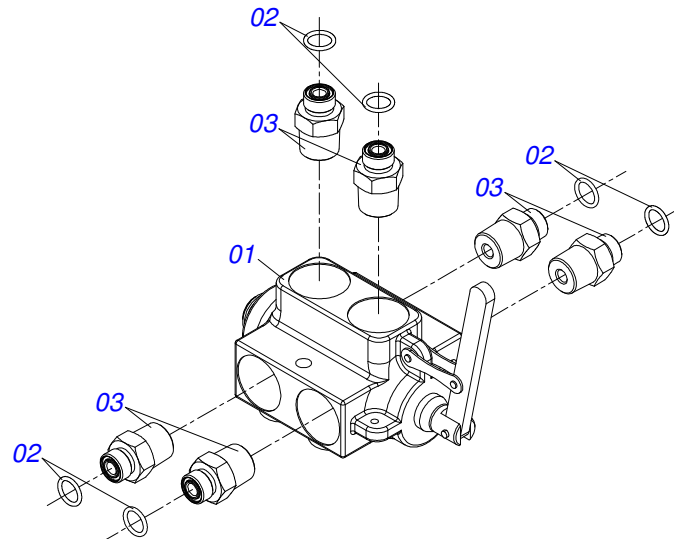

Item	Código	Descrição	QT
01	0503013319	VALVULA SEGURANCA 07255026	01
02	0503032098	NIPLE R 3/4 NPT X R13/16UN OFS X 46	06
03	0503010190	ANEL O RING 2-114 N 3006-9B	06