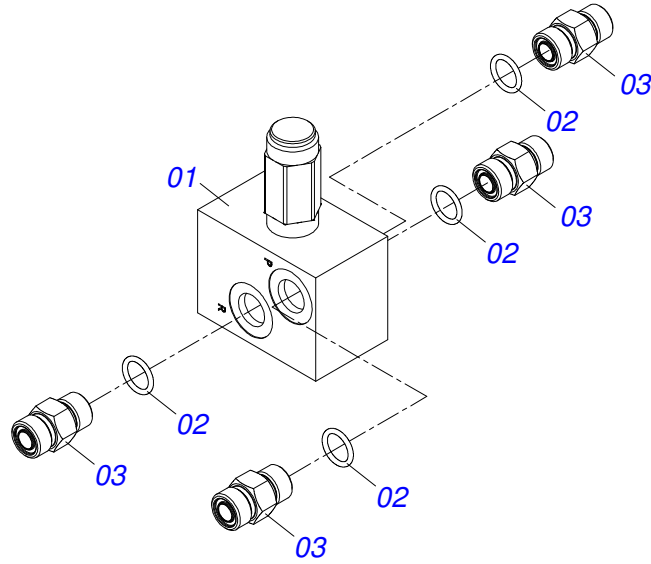

Item	Código	Descrição	QT
01	0503010919	VALV DESCG HFB060306	01
02	0503010190	ANEL O RING 2-114 N 3006-9B	04
03	0503030923	NIPLE 3/4 UNF X 13/16UN OFS X 40	04