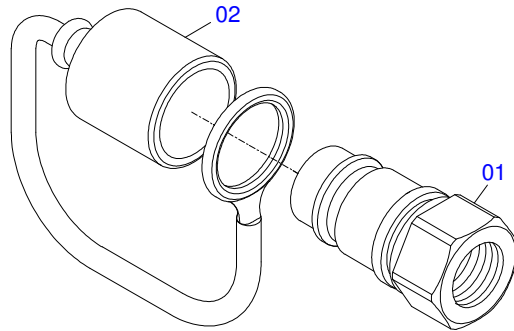

Item	Código	Descrição	QT
01	0503011627	MACHO ENG RAP AGR 1/2 NPT	01
02	0503011882	TAMPA PLASTICA P/ ENG RAP MACHO	01