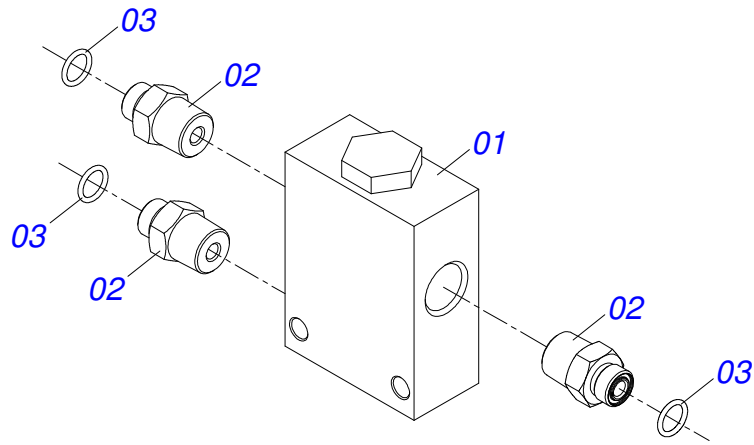

Item	Código	Descrição	QT
01	0503012481	VALV DIV FLUXO 50-50 HFB030731	01
02	0503030923	NIPLE 3/4 UNF X 13/16UN OFS X 40	03
03	0503010190	ANEL O RING 2-114 N 3006-9B	03