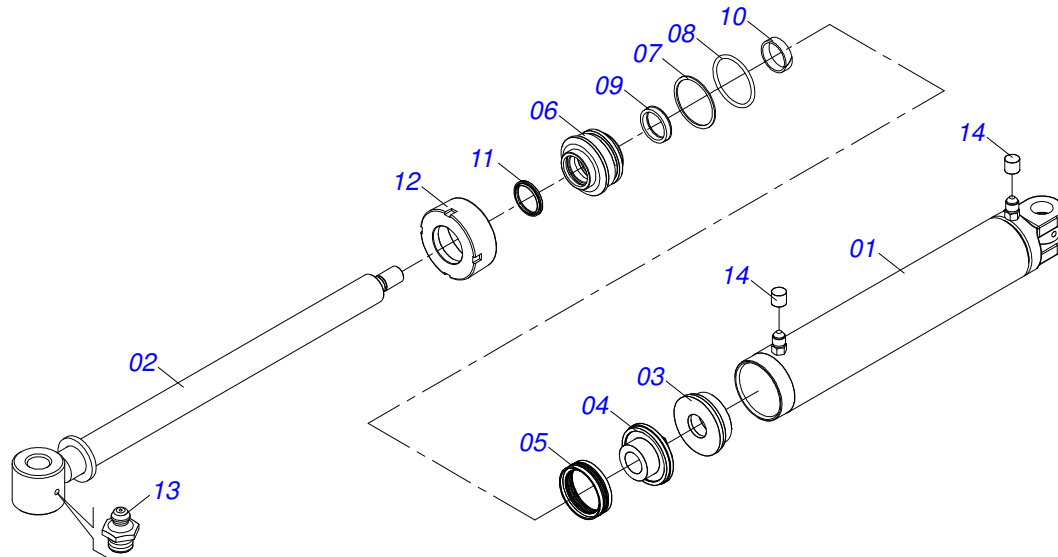

Item	Código	Descrição	QT
001	0511061336	CAMISA 101,6 X 398 GCRO 56	01
002	0503010817	PORCA S. AUTOTRAV C/NYLON 1.1/4 UNF ALTA G.5 ZN	01
003	0503010345	ANEL O RING 2-218 N 3006-9B 1G04609	01
004	0503015636	VEDACAO SCRAPER WAE302000-Z04	01
005	0503010338	ANEL O RING 2-342 N 3006-9B 1G04619	02
006	0503011061	ANEL BACK-UP 8-342 1G31076	02
007	0502040747	GARFO 32,54	01
008	0503011094	PARAF 3/8 UNC X 2 C C S I 12.9	01
009	0503011443	ARRUELA PRESSAO 3/8 SA	01
010	0521010422	EXTENSOR CIL HIDR 50,80 X 390	01
011	0503030384	PLUG CON N-001	02
012	0503015633	VED SELEMASTER DSM PCB0NB102-NCRO	01
013	0503010026	PORCA S. 3/8 UNC G.5 ZN	01
014	0581010678	SUPT ANEIS 50,80 X 101	01
015	0503018025	ANEL GUIA W2-2250-750 (3097 AGEL)	01
016	0503018026	GAXETA 1870-2000-375 B POLYMAX	01
017	0502012822	TAMPA MOVEI 101,60 TSTA 14	01
018	0502012842	EMBOLO 50,80 X 101,60 GATG	01

Item	Código	Descrição	QT
01	0521061746	CAMISA CILINDRO 127 X 497 GOCW	01
02	0503010002	GRAXEIRA 1800	02
03	0503030384	PLUG CON N-001	02
04	0502012645	CORPO EMBOLO 127 R.1.1/2 UNF	01
05	0503015643	VED SELEMASTER DSM PCUB000013 PCK 001270-N8CO	01
06	0561016583	CORPO EMBOLO 53,98 X 127 HASTE	01
07	0503011062	ANEL BACK-UP 8-425	01
08	0503010351	ANEL O RING 2-425 N 3006-9B	01
09	0503015641	ANEL SLYDRING GR6900530-HM061	00
10	0503015642	VEDACAO U-CUP RUUB000970	01
11	0503015715	VEDACAO SCRAPER WAE302125-Z201	01
12	0502012646	SUPORTE ANEIS 53,98 X 127	01
13	0502010382	TAMPA MOVEL 127	01
14	0521061684	EXTENSOR 56,98 X 590,50 GCRO	01