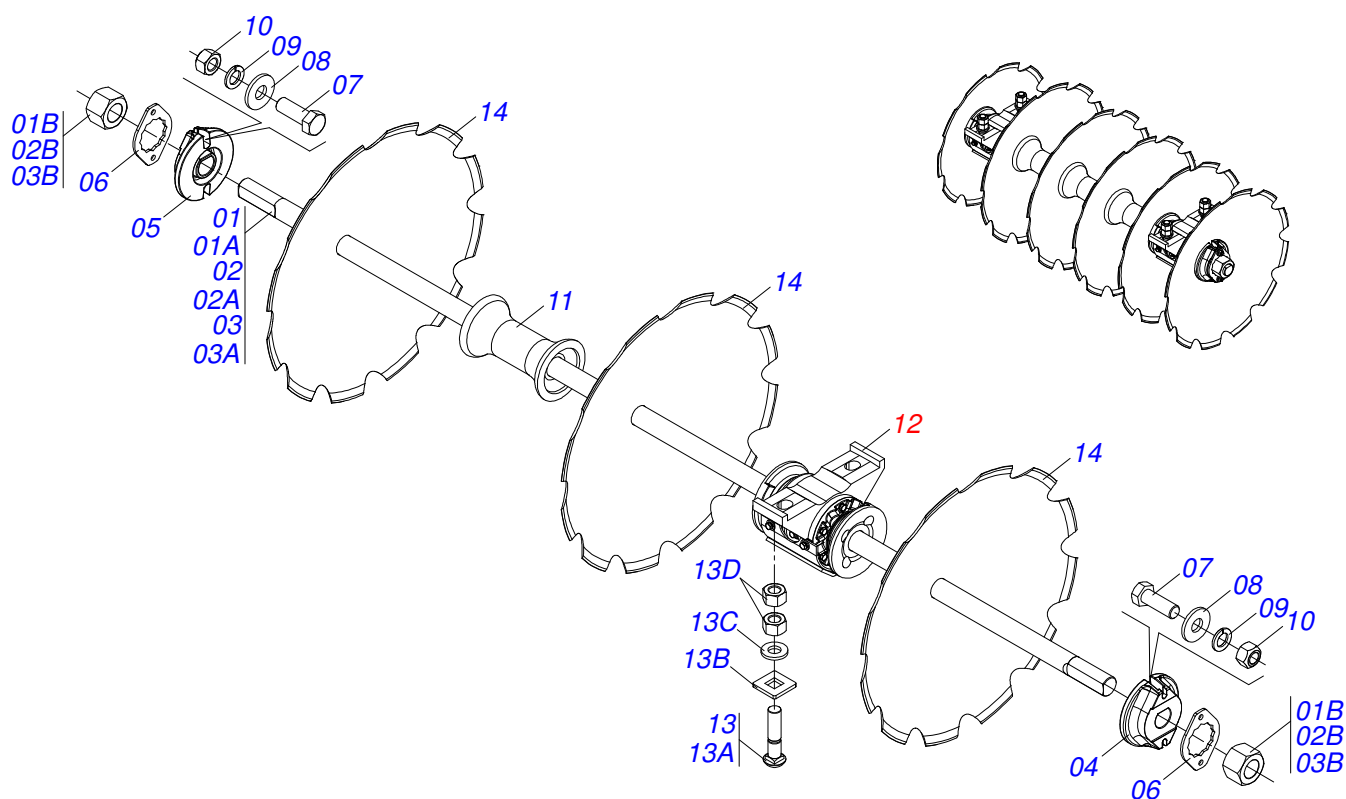

Item	Código	Descrição	QT
01	0501080971	MANG 1/2 X 850 TR-TC TERM OFS	01
02	0501080984	MANG 1/2 X 1000 TR-TC TERM OFS	01
03	0501080985	MANG 1/2 X 1200 TR-TC TERM OFS	01
04	0501080911	MANG 1/2 X 1300 TR-TR TERM OFS	02
05	0501080986	MANG 1/2 X 1400 TR-TC TERM OFS	01
06	0501080987	MANG 1/2 X 1500 TR-TR TERM OFS	01
07	0501080988	MANG 1/2 X 1950 TR-TC TERM OFS	01
08	0501080989	MANG 1/2 X 4000 TR-TR TERM OFS	01
09	0501080990	MANG 1/2 X 4700 TR-TR TERM OFS	01
10	0501080991	MANG 1/2 X 4800 TC-TM TERM OFS	02
11	0501080992	MANG 1/2 X 5000 TR-TC TERM OFS	01
12	0501080993	MANG 1/2 X 5200 TR-TR TERM OFS	01
13	0511043139	VALVULA SEGURANÇA COMPLETA	01
14	0503013272	ADAPT MACHO T 1/2 OFS PORCA GIR CEN	02
15	0503013273	ADAPT MACHO T 1/2 OFS GASPCW	01
16	0501055695	VALVULA DIVISORA FLUXO COMPL (OFS)	01
17	0501055696	VALVULA DESCARGA COMPLETA (OFS)	01
18	0511058419	CILINDRO HIDRÁULICO 50,80 X 101,60 X 514 X 206	01
19	0511050114	CILINDRO HIDRÁULICO 63,50X150X965X625	01
20	0511050113	CILINDRO HIDRÁULICO 53,98 X 127 X 654 X 346	02
21	0501053834	MACHO ENG RAP AGR 1/2 NPT C/TAMPA	02
22	0503032031	NIPLE 3/4UNF X13/16UN OFS X40 C/RED	02
23	0503030923	NIPLE 3/4 UNF X 13/16UN OFS X 40	06

Item	Código	Descrição	QT
01	0503013319	VALVULA SEGURANCA 07255026	01
02	0503032098	NIPLE R 3/4 NPT X R13/16UN OFS X 46	06
03	0503010190	ANEL O RING 2-114 N 3006-9B	06

Item	Código	Descrição	QT
01	0503012481	VALV DIV FLUXO 50-50 HFB030731	01
02	0503030923	NIPLE 3/4 UNF X 13/16UN OFS X 40	03
03	0503010190	ANEL O RING 2-114 N 3006-9B	03

Item	Código	Descrição	QT
01	0503010919	VALV DESCG HFB060306	01
02	0503010190	ANEL O RING 2-114 N 3006-9B	04
03	0503030923	NIPLE 3/4 UNF X 13/16UN OFS X 40	04

Item	Código	Descrição	QT
01	0503011627	MACHO ENG RAP AGR 1/2 NPT	01
02	0503011882	TAMPA PLASTICA P/ ENG RAP MACHO	01