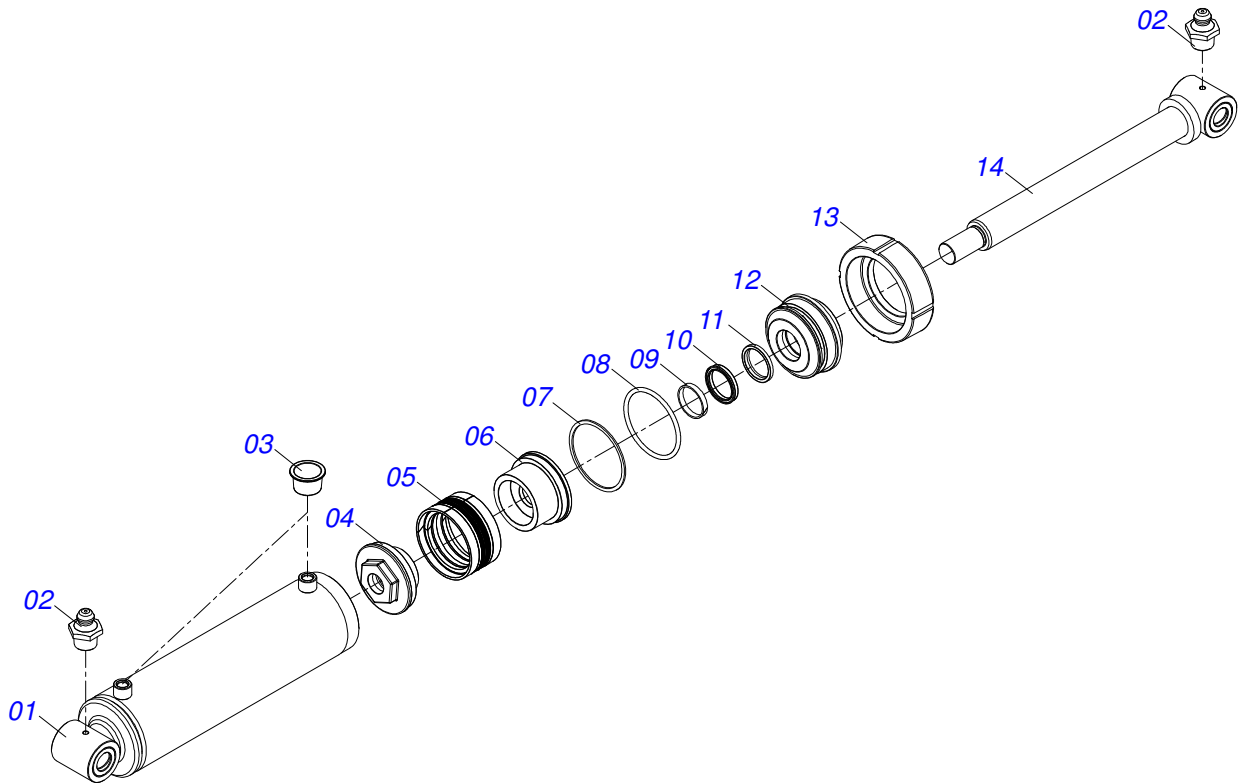

Item	Código	Descrição	QT
01	0521061746	CAMISA CILINDRO 127 X 497 GOCW	01
02	0503010002	GRAXEIRA 1800	02
03	0503030384	PLUG CON N-001	02
04	0502012645	CORPO EMBOLO 127 R.1.1/2 UNF	01
05	0503015643	VED SELEMASTER DSM PCUB000013 PCK 001270-N8CO	01
06	0561016583	CORPO EMBOLO 53,98 X 127 HASTE	01
07	0503011062	ANEL BACK-UP 8-425	01
08	0503010351	ANEL O RING 2-425 N 3006-9B	01
09	0503015641	ANEL SLYDRING GR6900530-HM061	00
10	0503015642	VEDACAO U-CUP RUUB000970	01
11	0503015715	VEDACAO SCRAPER WAE302125-Z201	01
12	0502012646	SUPORTE ANEIS 53,98 X 127	01
13	0502010382	TAMPA MOVEL 127	01
14	0521061684	EXTENSOR 56,98 X 590,50 GCRO	01