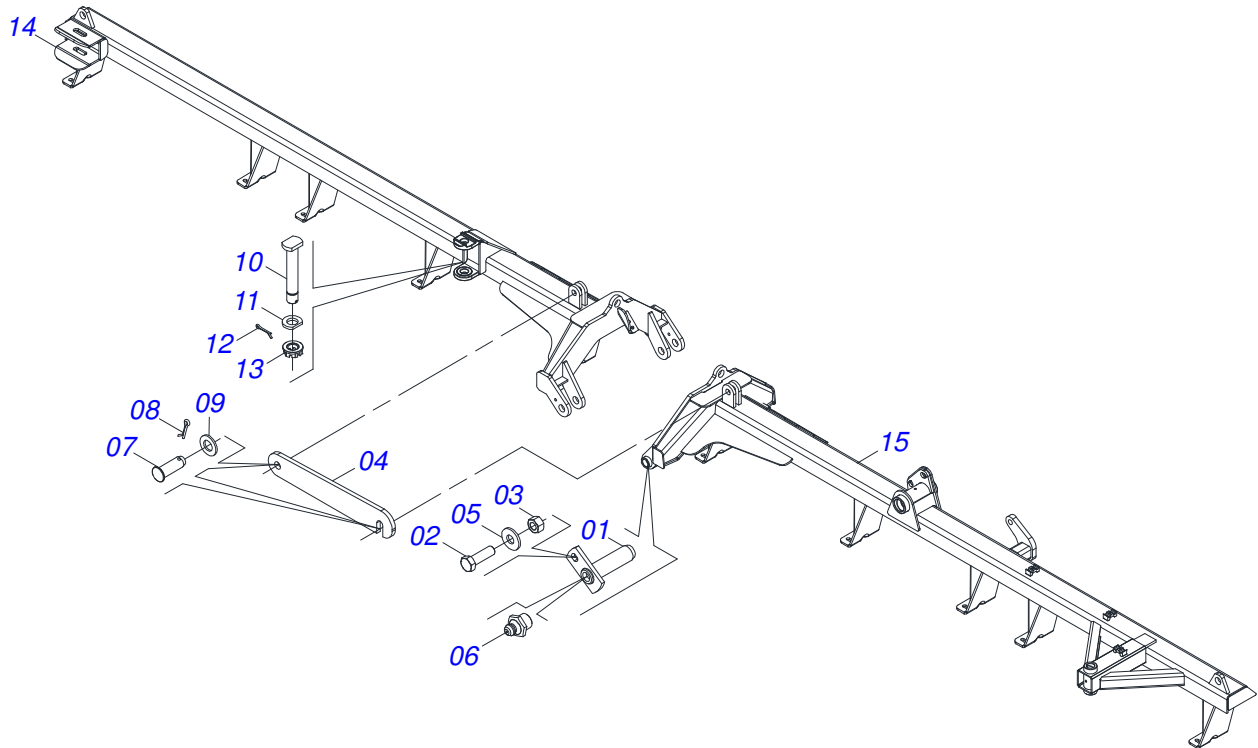

Item	Código	Descrição	QT
001	0501063751	EIXO ARTIC C/TRAV 37,2X140P/GRAX SA	02
002	0501010100	PARAF 5/8 UNC X 2 C S G.5 ZN	02
003	0503010013	PORCA S. 5/8 UNC G.5 ZN	02
004	0501018941	TRAVA P/TRANSP GNF S-590	01
005	0501012140	ARRUELA LISA 16,50 X 40 X 4,00 ZN	02
006	0503010002	GRAXEIRA 1800	02
007	0521010592	EIXO JUNCAO 27,80 X 80 GNL ZN	02
008	0503010571	CONTRAPINO 1/4 X 1.1/2	02
009	0511017480	ARRUELA LISA 29 X 54 X 4,75 ZN	02
010	0531019497	EIXO ARTIC 38,10 X 235 GNF/GNFM ZN	02
011	0531019540	ARRUELA LISA 39,50X70X9,50 C/REC	02
012	0503010010	CONTRAPINO 1/4 X 2.1/2	02
013	0501011301	PORCA CAST 1.1/2UNC 6FPP SEX2.5/16ZN	02
014	0521069187	CHASSI TRASEIRO DIREITO GDF/GDFM/GDFH 84D S-0618	01
015	0521069185	CHASSI TRASEIRO ESQUERDO GDF/GDFM/GDFH 84D S-0618	01