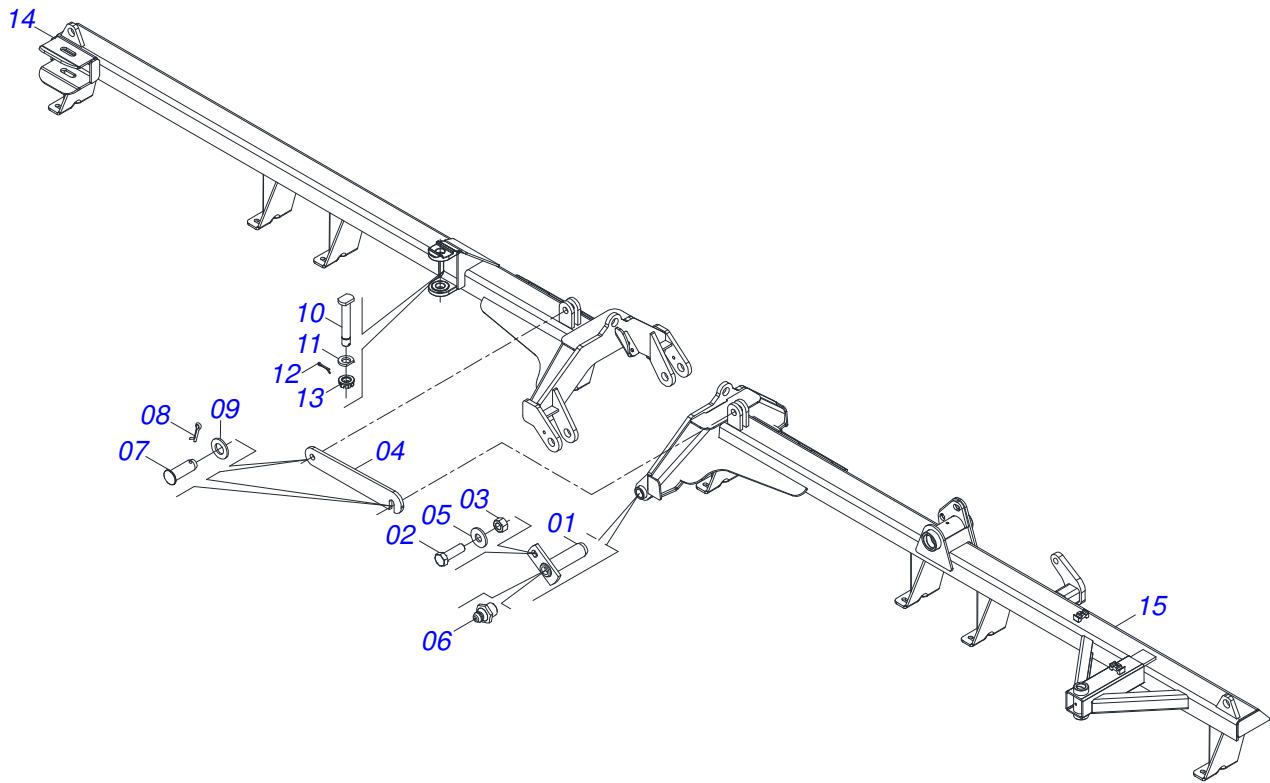

Item	Código	Descrição	QT
001	0501063751	EIXO ARTIC C/TRAV 37,2X140P/GRAX SA	02
002	0501010100	PARAF 5/8 UNC X 2 C S G.5 ZN	02
003	0503010013	PORCA S. 5/8 UNC G.5 ZN	02
004	0501018941	TRAVA P/TRANSP GNF S-590	01
005	0501012140	ARRUELA LISA 16,50 X 40 X 4,00 ZN	02
006	0503010002	GRAXEIRA 1800	02
007	0521010592	EIXO JUNCAO 27,80 X 80 GNL ZN	02
008	0503010571	CONTRAPINO 1/4 X 1.1/2	02
009	0511017480	ARRUELA LISA 29 X 54 X 4,75 ZN	02
010	0531019497	EIXO ARTIC 38,10 X 235 GNF/GNFM ZN	02
011	0531019540	ARRUELA LISA 39,50X70X9,50 C/REC	02
012	0503010010	CONTRAPINO 1/4 X 2.1/2	02
013	0501011301	PORCA CAST 1.1/2UNC 6FPP SEX2.5/16ZN	02
014	0521065471	CHASSI TRAS DIR GDF 72 S-1014	01
015	0521068775	CHASSI TRASEIRO ESQUERDO GDF/GDFM/GDFH 72D S-0618	01