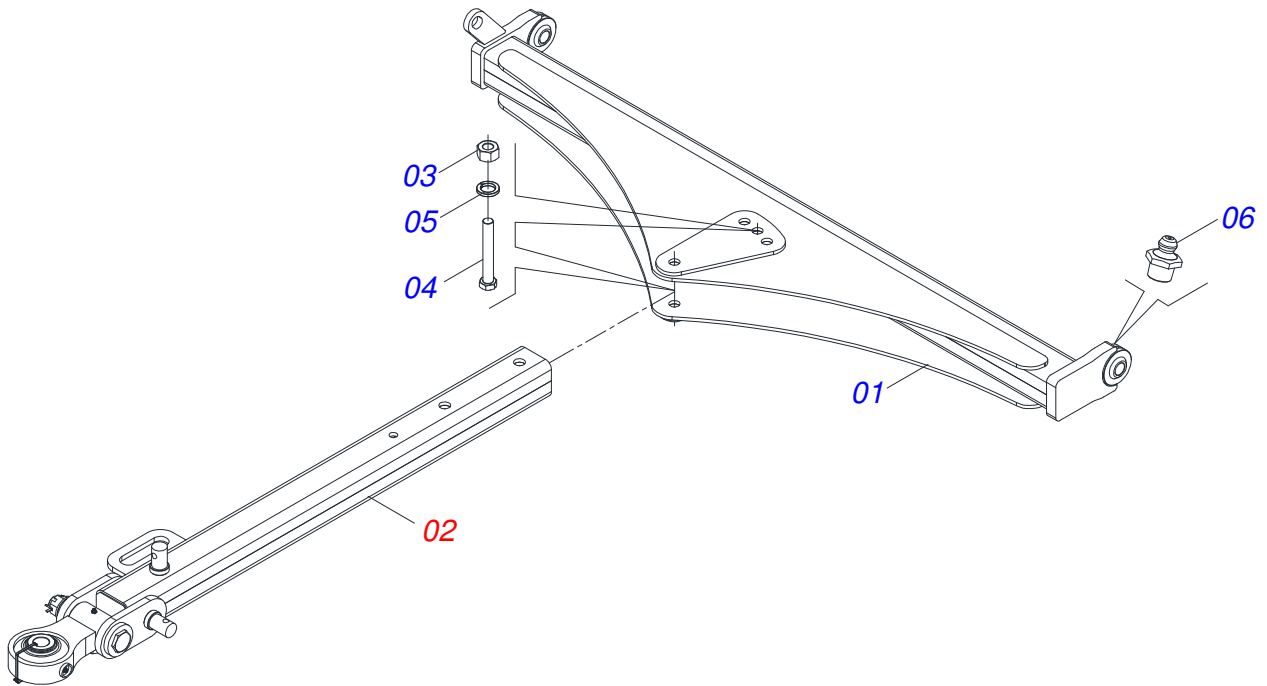

Item	Código	Descrição	QT
01	0521068827	BARRA ENGATE 1970 GNF/GNFM/GNFH	01
02	0501044359	BARRA TRAÇÃO COMPLETA GAPCR 10A16 S-0493	01
03	0501010059	PORCA S. 1 UNC (PESADA) G.5 ZN	02
04	0501010334	PARAF 1 UNC X 7 C S G.5 ZN	02
05	0503011438	ARRUELA PRESSAO 1 SA	02
06	0503010002	GRAXEIRA 1800	02