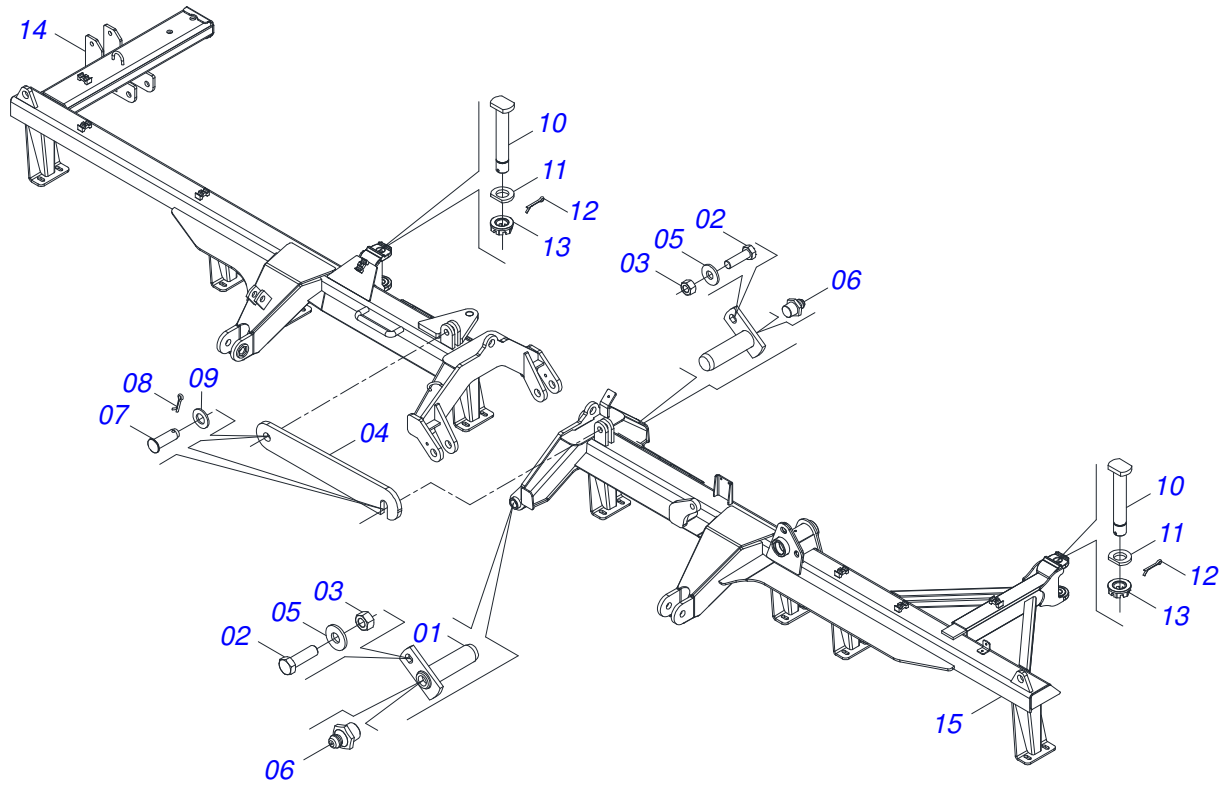

Item	Código	Descrição	QT
001	0501063751	EIXO ARTIC C/TRAV 37,2X140P/GRAX SA	02
002	0501010100	PARAF 5/8 UNC X 2 C S G.5 ZN	02
003	0503010013	PORCA S. 5/8 UNC G.5 ZN	02
004	0501018941	TRAVA P/TRANSP GNF S-590	01
005	0501012140	ARRUELA LISA 16,50 X 40 X 4,00 ZN	02
006	0503010002	GRAXEIRA 1800	02
007	0521010592	EIXO JUNCAO 27,80 X 80 GNL ZN	02
008	0503010571	CONTRAPINO 1/4 X 1.1/2	02
009	0511017480	ARRUELA LISA 29 X 54 X 4,75 ZN	02
010	0531019497	EIXO ARTIC 38,10 X 235 GNF/GNFM ZN	02
011	0531019540	ARRUELA LISA 39,50X70X9,50 C/REC	02
012	0503010010	CONTRAPINO 1/4 X 2.1/2	02
013	0501011301	PORCA CAST 1.1/2UNC 6FPP SEX2.5/16ZN	02
014	0521068774	CHASSI DIANTEIRO DIREITO GDF/GDFM/GDFH 72D S-0618	01
015	0521068773	CHASSI DIANTEIRO ESQUERDO GDF/GDFM/GDFH 72D S-0618	01