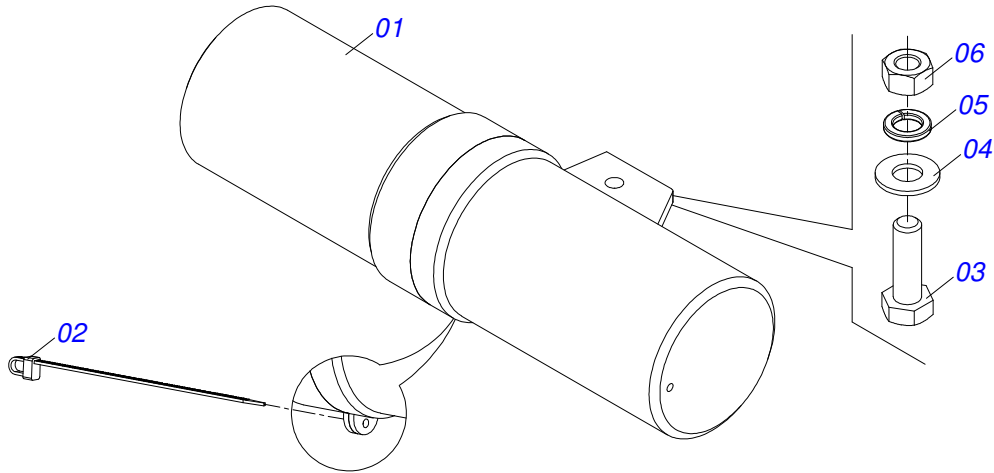

Item	Código	Descrição	QT
01	0503060100	PORTA MANUAL INSTRUÇÕES	01
02	0503010267	ABRAC NYLON 3,60 X 1,3 X 155 MM	01
03	0503010363	PARAF 5/16 UNC X 1 C S G.2 ZN	01
04	0501010694	ARRUELA LISA 8,50 X 18 X 1,50 ZN	01
05	0503010179	ARRUELA PRESSAO 5/16 ZN 1K01528	01
06	0503010337	PORCA S. 5/16 UNC G.5 ZN	01