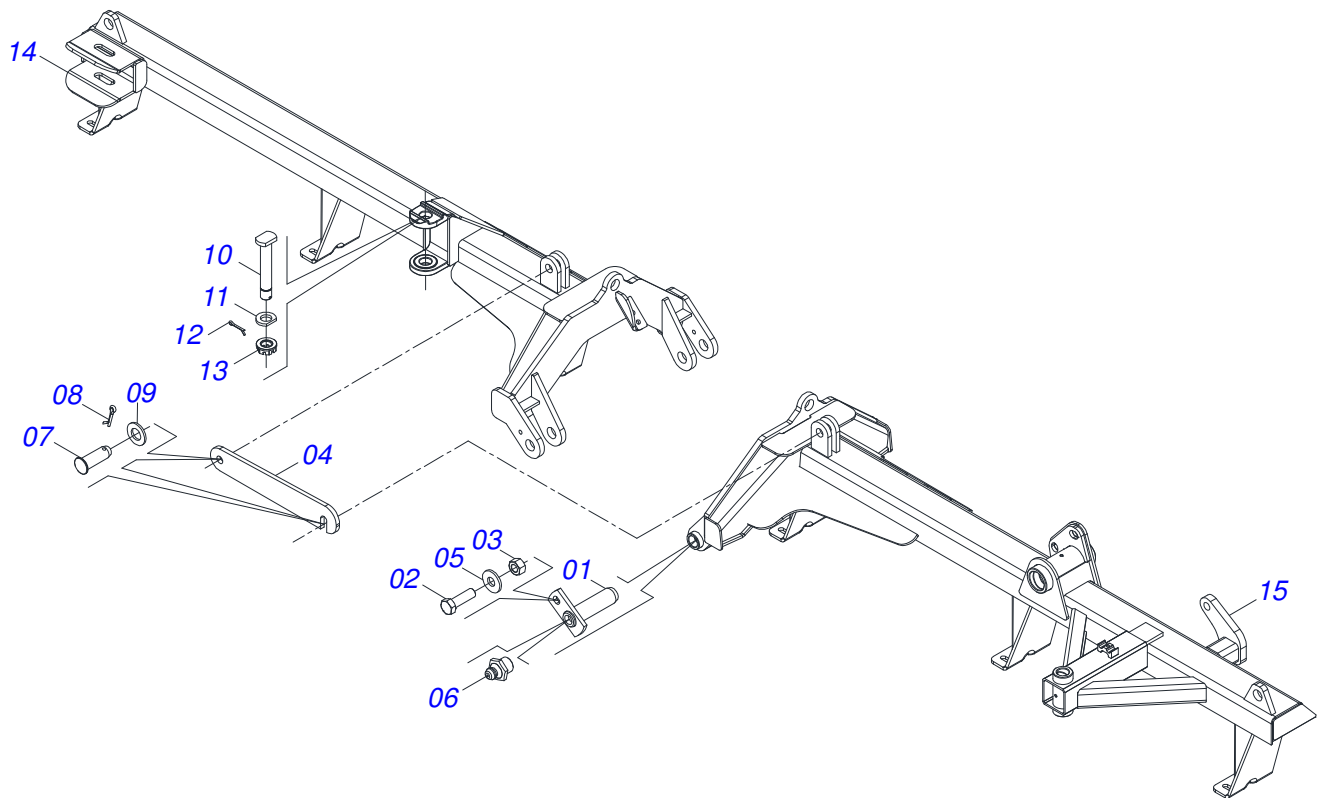

Item	Código	Descrição	QT
001	0501063751	EIXO ARTIC C/TRAV 37,2X140P/GRAX SA	02
002	0501010100	PARAF 5/8 UNC X 2 C S G.5 ZN	02
003	0503010013	PORCA S. 5/8 UNC G.5 ZN	02
004	0501018941	TRAVA P/TRANSP GNF S-590	01
005	0501012140	ARRUELA LISA 16,50 X 40 X 4,00 ZN	02
006	0503010002	GRAXEIRA 1800	02
007	0521010592	EIXO JUNCAO 27,80 X 80 GNL ZN	02
008	0503010571	CONTRAPINO 1/4 X 1.1/2	02
009	0511017480	ARRUELA LISA 29 X 54 X 4,75 ZN	02
010	0531019497	EIXO ARTIC 38,10 X 235 GNF/GNFM ZN	02
011	0531019540	ARRUELA LISA 39,50X70X9,50 C/REC	02
012	0503010010	CONTRAPINO 1/4 X 2.1/2	02
013	0501011301	PORCA CAST 1.1/2UNC 6FPP SEX2.5/16ZN	02
014	0521068918	CHASSI TRAS DIR GDF/GDFM/GDFH 52D S-0618	01
015	0521068917	CHASSI TRASEIRO ESQ GDF/GDFM/GDFH 52D S-0618	01