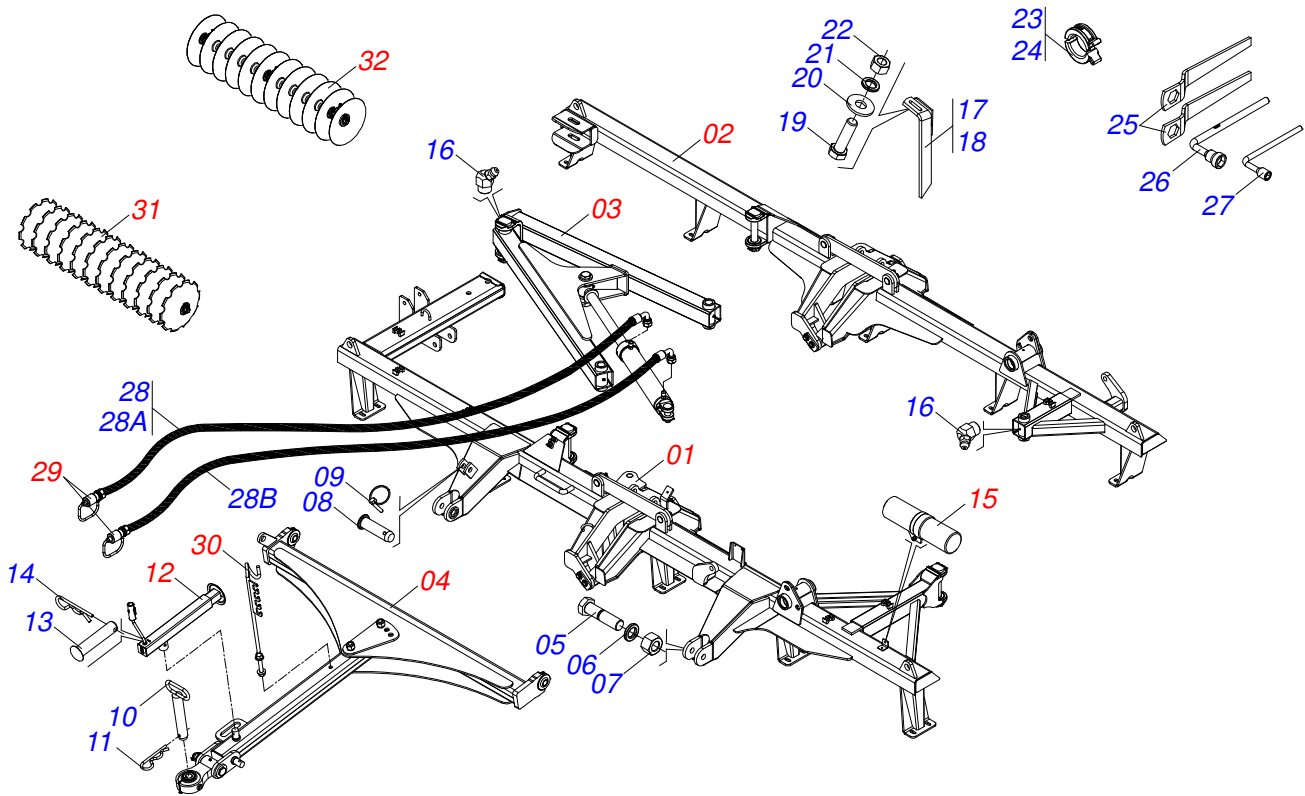

Item	Código	Descrição	048	052	056	060	064
25	0501011432	CHAVE 1.1/2 E 1.5/8 CABO CHATO	002	002	002	002	002
26	0501061617	CHAVE 1 CABO CIL SEXT 1.5/8 GACR	001	001	001	001	001
27	0501068273	CHAVE 5/8 CABO CIL	001	001	001	001	001
28	0521053412	JOGO MANGUEIRA GNF/GDF/GNFM/GDFM/GNFH/GDFH 72D	001	001	001	001	001
28A	0521053413	MANGUEIRA 3/8 X 4500 TC-TM ROXO/VERM	001	001	001	001	001
28B	0521053414	MANGUEIRA 3/8 X 4500 TC-TM ROXO/AZUL	001	001	001	001	001
29	0501053834	MACHO ENG RAP AGR 1/2 NPT C/TAMPA	002	002	002	002	002
30	0501040257	SUPORTE MANGUEIRA 3/4 X 1200 GND/GAICR	001	001	001	001	001
31	0909094964	SEÇÃO DE DISCOS DIANTEIRO - 48/52/56/60/64D	001	001	001	001	001
32	0909094965	SEÇÃO DE DISCOS TRASEIRO - 48/52/56/60/64D	001	001	001	001	001