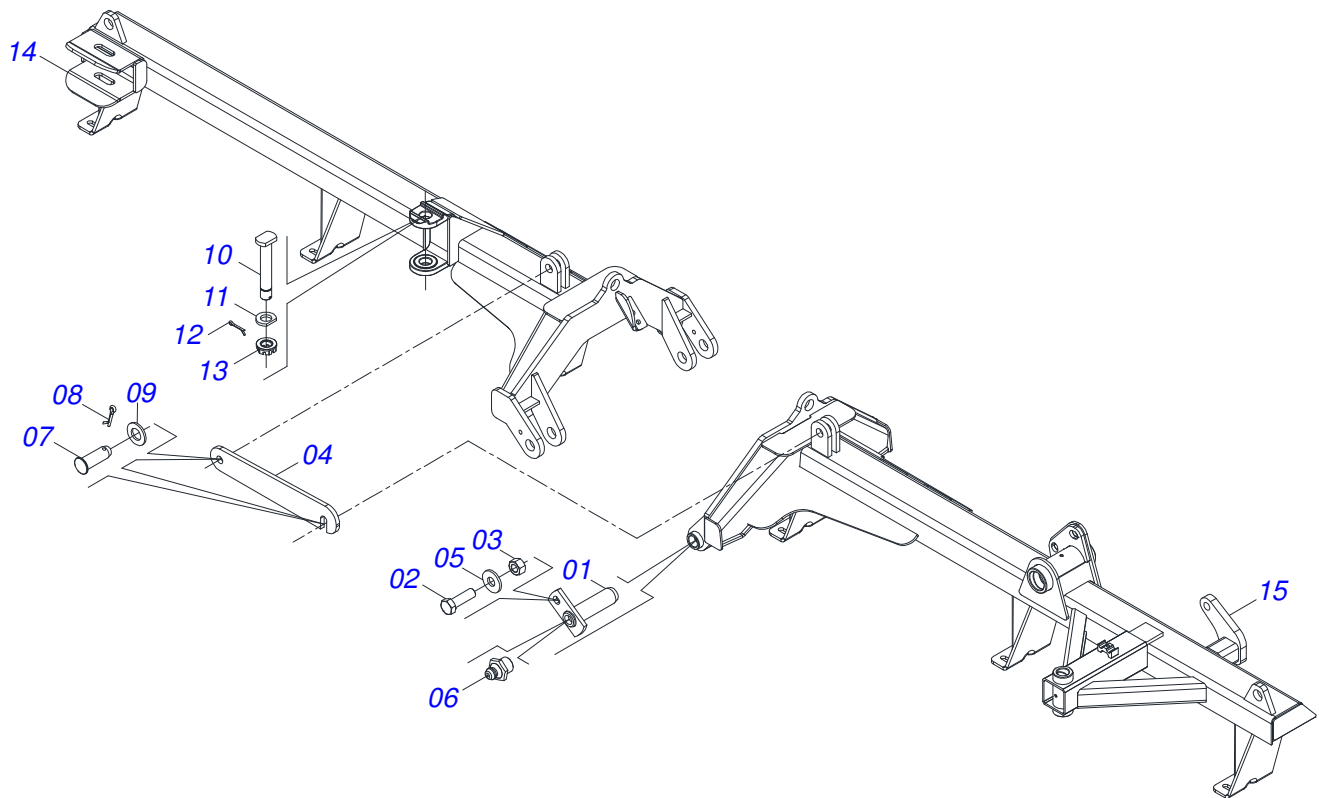

Item	Código	Descrição	QT
001	0501063751	EIXO ARTIC C/TRAV 37,2X140P/GRAX SA	02
002	0501010100	PARAF 5/8 UNC X 2 C S G.5 ZN	02
003	0503010013	PORCA S. 5/8 UNC G.5 ZN	02
004	0501018941	TRAVA P/TRANSP GNF S-590	01
005	0501012140	ARRUELA LISA 16,50 X 40 X 4,00 ZN	02
006	0503010002	GRAXEIRA 1800	02
007	0521010592	EIXO JUNCAO 27,80 X 80 GNL ZN	02
008	0503010571	CONTRAPINO 1/4 X 1.1/2	02
009	0511017480	ARRUELA LISA 29 X 54 X 4,75 ZN	02
010	0531019497	EIXO ARTIC 38,10 X 235 GNF/GNFM ZN	02
011	0531019540	ARRUELA LISA 39,50X70X9,50 C/REC	02
012	0503010010	CONTRAPINO 1/4 X 2.1/2	02
013	0501011301	PORCA CAST 1.1/2UNC 6FPP SEX2.5/16ZN	02
014	0521068834	CHASSI TRASEIRO DIREITO GDF/GDFM/GDFH 48D S-0618	01
015	0521068833	CHASSI TRASEIRO ESQUERDO GDF/GDFM/GDFH 48D S-0618	01