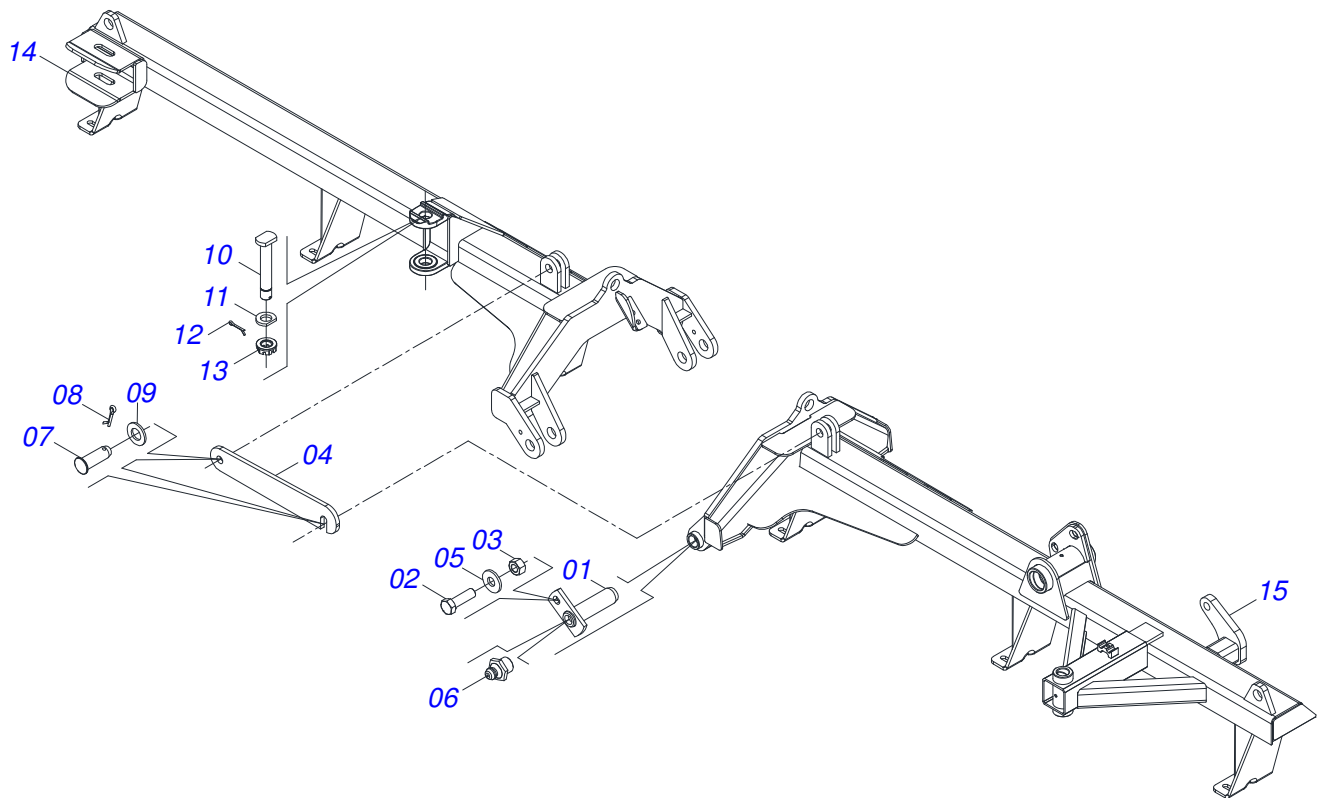

Item	Código	Descrição	QT
001	0501063751	EIXO ARTIC C/TRAV 37,2X140P/GRAX SA	02
002	0501010100	PARAF 5/8 UNC X 2 C S G.5 ZN	02
003	0503010013	PORCA S. 5/8 UNC G.5 ZN	02
004	0501018941	TRAVA P/TRANSP GNF S-590	01
005	0501012140	ARRUELA LISA 16,50 X 40 X 4,00 ZN	02
006	0503010002	GRAXEIRA 1800	02
007	0521010592	EIXO JUNCAO 27,80 X 80 GNL ZN	02
008	0503010571	CONTRAPINO 1/4 X 1.1/2	02
009	0511017480	ARRUELA LISA 29 X 54 X 4,75 ZN	02
010	0531019497	EIXO ARTIC 38,10 X 235 GNF/GNFM ZN	02
011	0531019540	ARRUELA LISA 39,50X70X9,50 C/REC	02
012	0503010010	CONTRAPINO 1/4 X 2.1/2	02
013	0501011301	PORCA CAST 1.1/2UNC 6FPP SEX2.5/16ZN	02
014	0521068811	CHASSI TRASEIRO DIREITO GDF/GDFM/GDFH 60D S-0618	01
015	0521068812	CHASSI TRASEIRO ESQUERDO GDF/GDFM/GDFH 60D S-0618	01