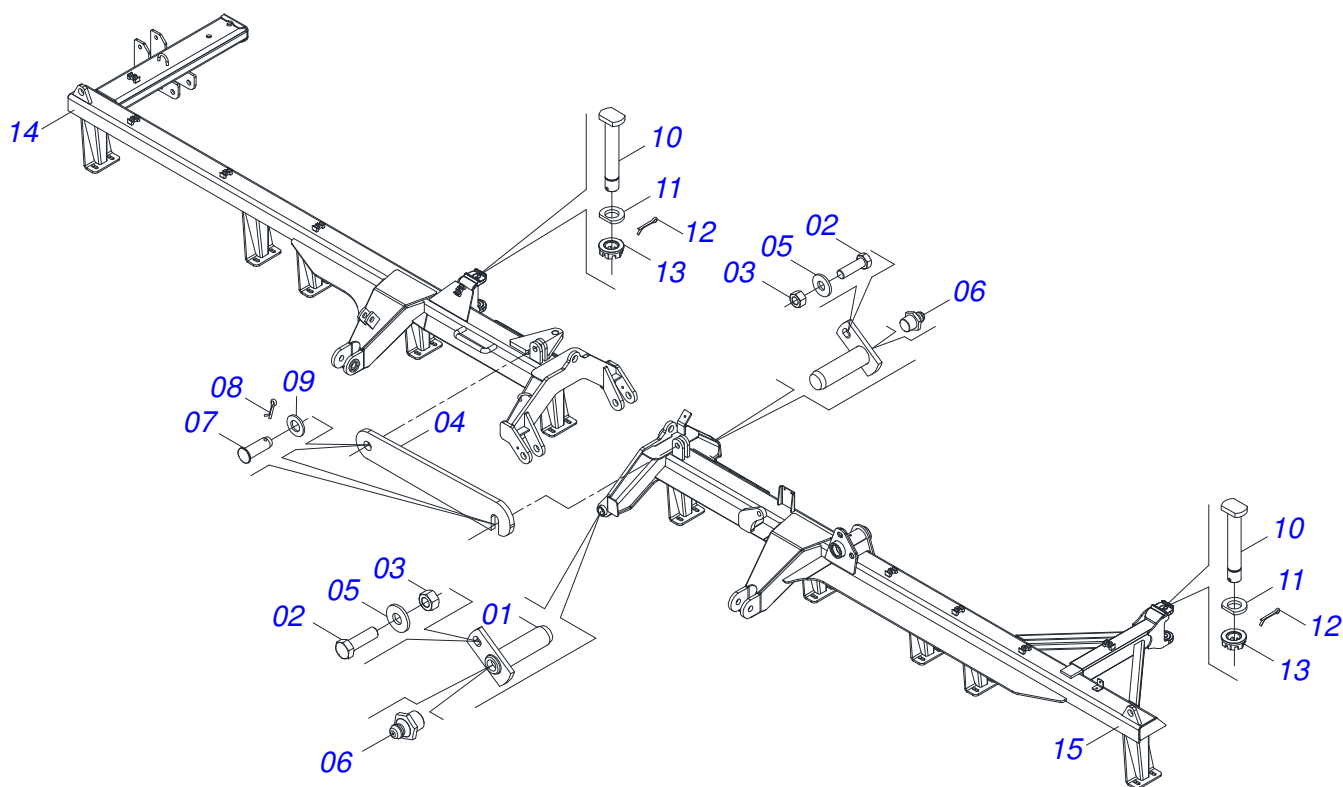

Item	Código	Descrição	QT
001	0501063751	EIXO ARTIC C/TRAV 37,2X140P/GRAX SA	02
002	0501010100	PARAF 5/8 UNC X 2 C S G.5 ZN	02
003	0503010013	PORCA S. 5/8 UNC G.5 ZN	02
004	0501018941	TRAVA P/TRANSP GNF S-590	01
005	0501012140	ARRUELA LISA 16,50 X 40 X 4,00 ZN	02
006	0503010002	GRAXEIRA 1800	02
007	0521010592	EIXO JUNCAO 27,80 X 80 GNL ZN	02
008	0503010571	CONTRAPINO 1/4 X 1.1/2	02
009	0511017480	ARRUELA LISA 29 X 54 X 4,75 ZN	02
010	0531019497	EIXO ARTIC 38,10 X 235 GNF/GNFM ZN	02
011	0531019540	ARRUELA LISA 39,50X70X9,50 C/REC	02
012	0503010010	CONTRAPINO 1/4 X 2.1/2	02
013	0501011301	PORCA CAST 1.1/2UNC 6FPP SEX2.5/16ZN	02
014	0521069226	CHASSI DIANTEIRO DIREITO GDF/GDFM/GDFH 76D S-0618	01
015	0521069215	CHASSI DIANTEIRO ESQUERDO GDF/GDFM/GDFH 76D S-0618	01