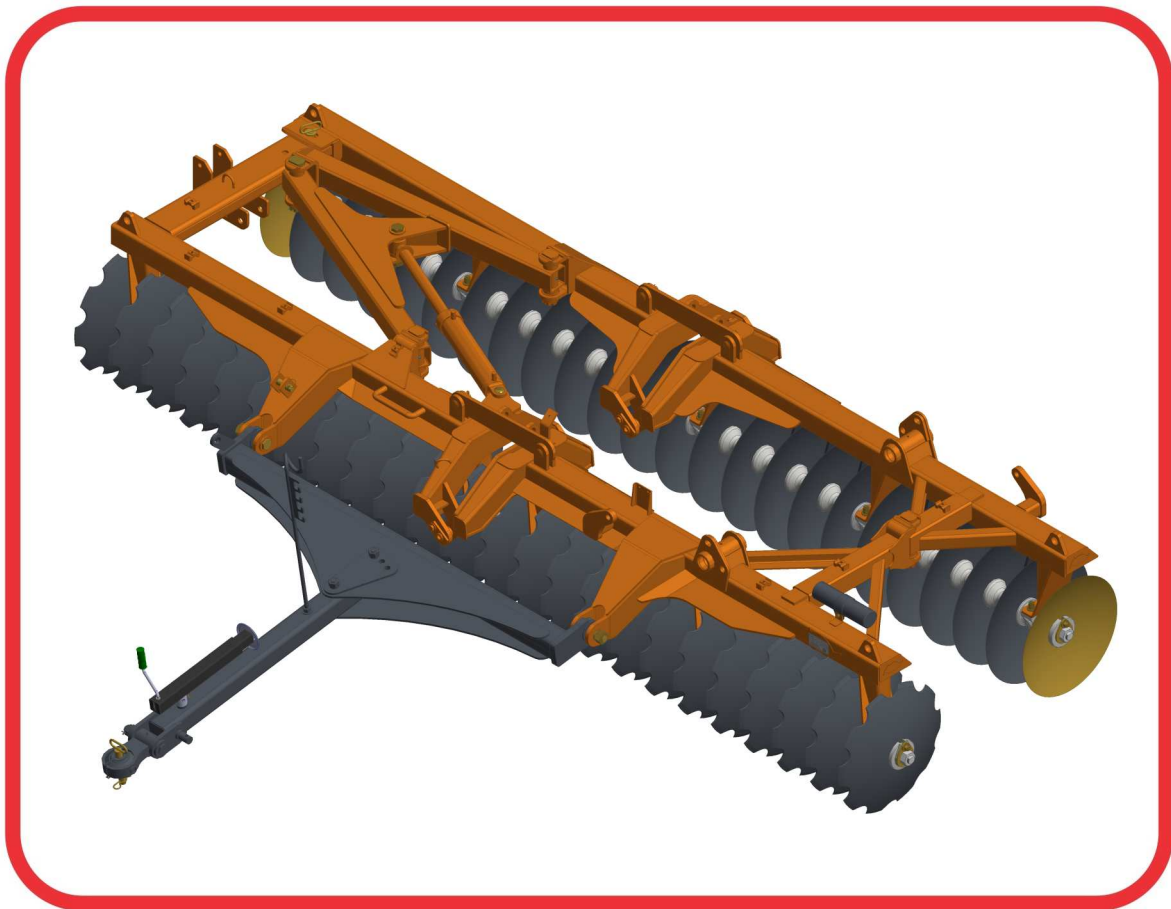

CATÁLOGO DE PEÇAS

GRADES

GDF 48/52/56/60/64/68/72/76/80/84D -
PA

Código: 0501092388

Série: S-0618

Rev.: 00

Data Rev.: NOVEMBRO/2018

PEÇAS ORIGINAIS
CIVEMASA