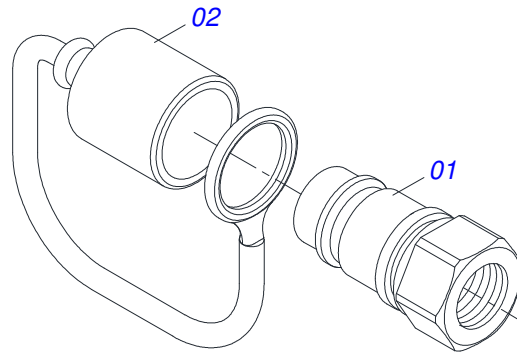

Item	Código	Descrição	QT
01	0503011627	MACHO ENG RAP AGR 1/2 NPT	01
02	0503011882	TAMPA PLASTICA P/ ENG RAP MACHO	01