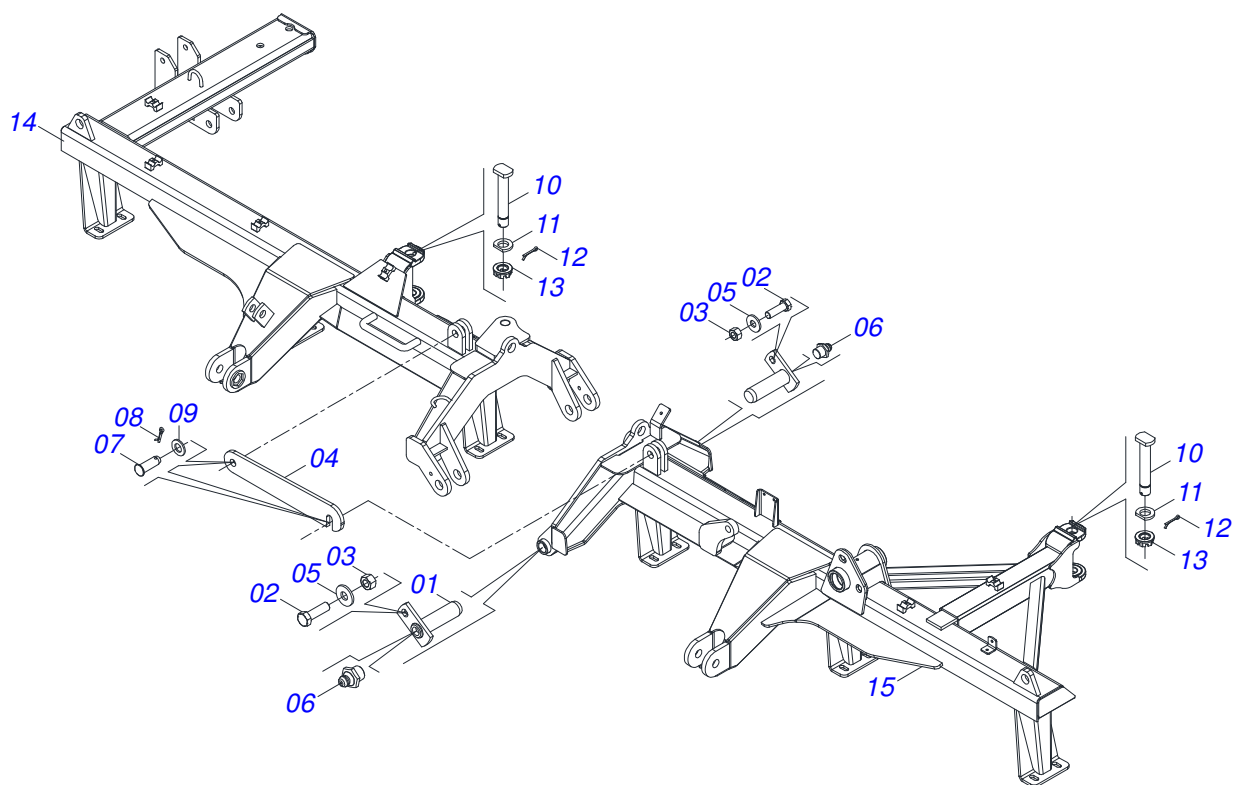

Item	Código	Descrição	QT
001	0501063751	EIXO ARTIC C/TRAV 37,2X140P/GRAX SA	02
002	0501010100	PARAF 5/8 UNC X 2 C S G.5 ZN	02
003	0503010013	PORCA S. 5/8 UNC G.5 ZN	02
004	0501018941	TRAVA P/TRANSP GNF S-590	01
005	0501012140	ARRUELA LISA 16,50 X 40 X 4,00 ZN	02
006	0503010002	GRAXEIRA 1800	02
007	0521010592	EIXO JUNCAO 27,80 X 80 GNL ZN	02
008	0503010571	CONTRAPINO 1/4 X 1.1/2	02
009	0511017480	ARRUELA LISA 29 X 54 X 4,75 ZN	02
010	0531019497	EIXO ARTIC 38,10 X 235 GNF/GNFM ZN	02
011	0531019540	ARRUELA LISA 39,50X70X9,50 C/REC	02
012	0503010010	CONTRAPINO 1/4 X 2.1/2	02
013	0501011301	PORCA CAST 1.1/2UNC 6FPP SEX2.5/16ZN	02
014	0521068832	CHASSI DIANTEIRO DIREITO GDF/GDFM/GDFH 48D S-0618	01
015	0521068831	CHASSI DIANTEIRO ESQUERDO GDF/GDFM/GDFH 48D S-0618	01