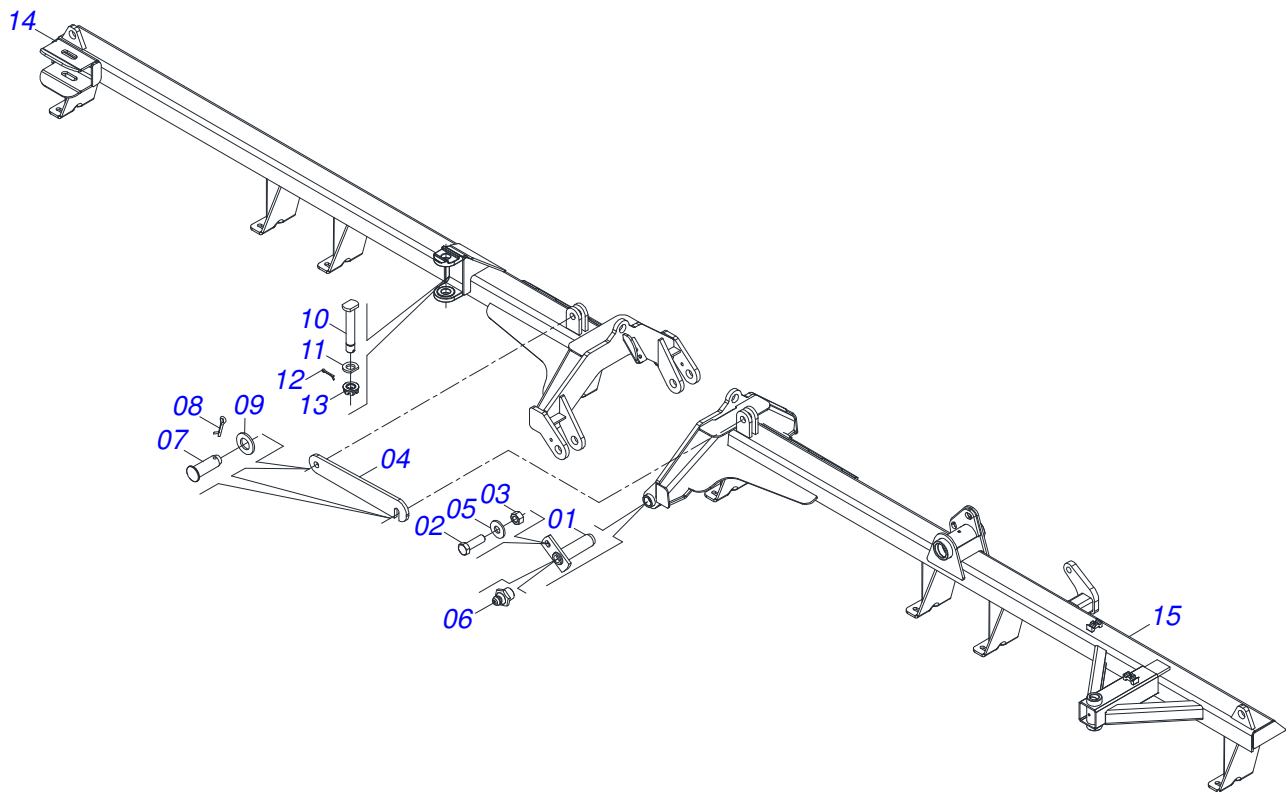

Item	Código	Descrição	QT
001	0501063751	EIXO ARTIC C/TRAV 37,2X140P/GRAX SA	02
002	0501010100	PARAF 5/8 UNC X 2 C S G.5 ZN	02
003	0503010013	PORCA S. 5/8 UNC G.5 ZN	02
004	0501018941	TRAVA P/TRANSP GNF S-590	01
005	0501012140	ARRUELA LISA 16,50 X 40 X 4,00 ZN	02
006	0503010002	GRAXEIRA 1800	02
007	0521010592	EIXO JUNCAO 27,80 X 80 GNL ZN	02
008	0503010571	CONTRAPINO 1/4 X 1.1/2	02
009	0511017480	ARRUELA LISA 29 X 54 X 4,75 ZN	02
010	0531019497	EIXO ARTIC 38,10 X 235 GNF/GNFM ZN	02
011	0531019540	ARRUELA LISA 39,50X70X9,50 C/REC	02
012	0503010010	CONTRAPINO 1/4 X 2.1/2	02
013	0501011301	PORCA CAST 1.1/2UNC 6FPP SEX2.5/16ZN	02
014	0521068784	CHASSI TRASEIRO DIREITO GDF/GDFM/GDFH 64D S-0618	01
015	0521068883	CHASSI TRASEIRO ESQUERDO GDF/GDFM/GDFH 64D S-0618	01