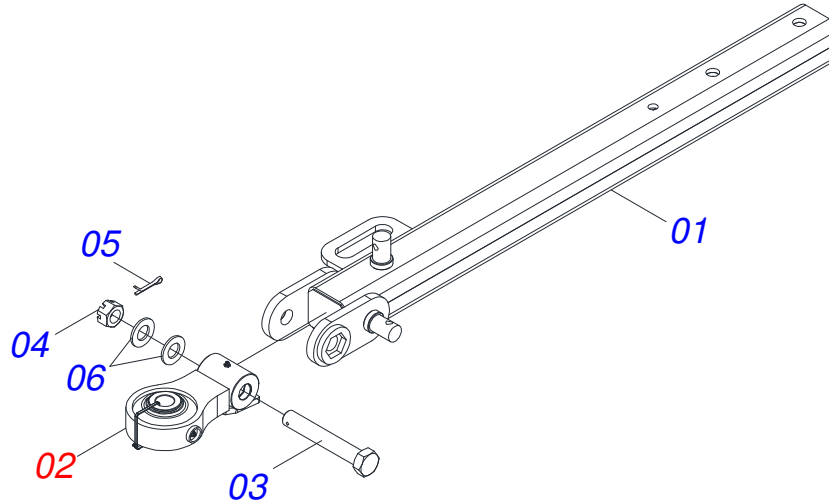

Item	Código	Descrição	QT
01	0501066715	BARRA TRAC 1400 GASPCR 10	01
02	0521053943	ENGATE C/APOIO C/ROTULA COMPLETO STAC P	01
03	0501017291	PARAF 1.1/2 NC X 205 ZN	01
04	0501011301	PORCA CAST 1.1/2UNC 6FPP SEX2.5/16ZN	01
05	0503010010	CONTRAPINO 1/4 X 2.1/2	01
06	0501017779	ARRUELA LISA 32 X 60 X 4,75 ZN	02