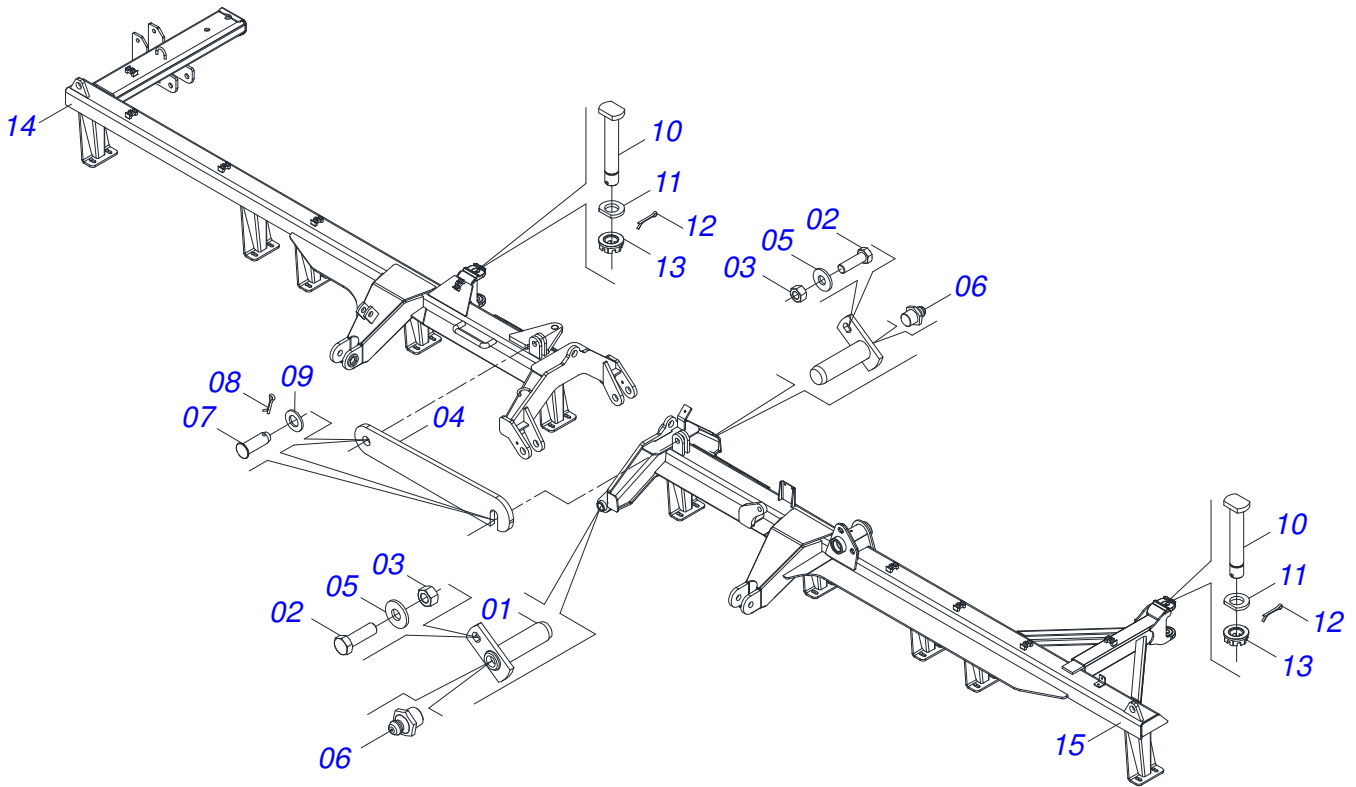

Item	Código	Descrição	QT
001	0501063751	EIXO ARTIC C/TRAV 37,2X140P/GRAX SA	02
002	0501010100	PARAF 5/8 UNC X 2 C S G.5 ZN	02
003	0503010013	PORCA S. 5/8 UNC G.5 ZN	02
004	0501018941	TRAVA P/TRANSP GNF S-590	01
005	0501012140	ARRUELA LISA 16,50 X 40 X 4,00 ZN	02
006	0503010002	GRAXEIRA 1800	02
007	0521010592	EIXO JUNCAO 27,80 X 80 GNL ZN	02
008	0503010571	CONTRAPINO 1/4 X 1.1/2	02
009	0511017480	ARRUELA LISA 29 X 54 X 4,75 ZN	02
010	0531019497	EIXO ARTIC 38,10 X 235 GNF/GNFM ZN	02
011	0531019540	ARRUELA LISA 39,50X70X9,50 C/REC	02
012	0503010010	CONTRAPINO 1/4 X 2.1/2	02
013	0501011301	PORCA CAST 1.1/2UNC 6FPP SEX2.5/16ZN	02
014	0521069219	CHASSI DIANTEIRO DIREITO GDF/GDFM/GDFH 80D S-0618	01
015	0521069218	CHASSI DIANTEIRO ESQUERDO GDF/GDFM/GDFH 80D S-0618	01