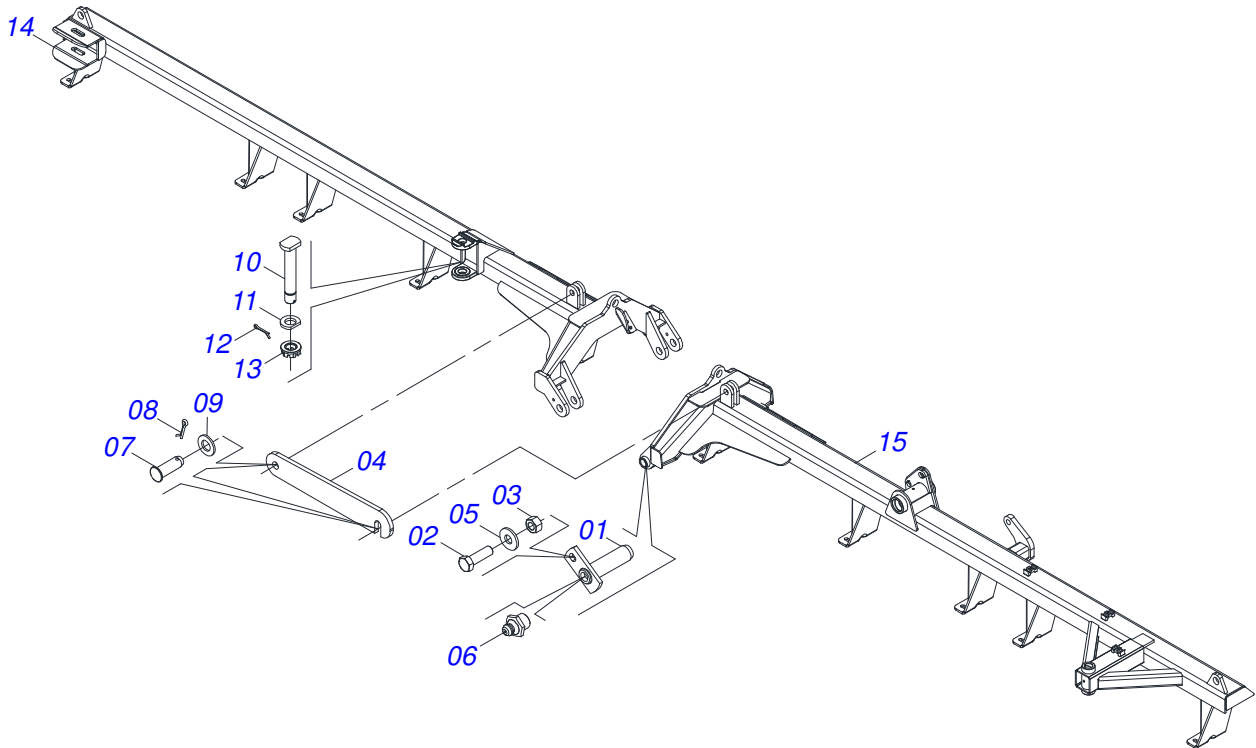

Item	Código	Descrição	QT
001	0501063751	EIXO ARTIC C/TRAV 37,2X140P/GRAX SA	02
002	0501010100	PARAF 5/8 UNC X 2 C S G.5 ZN	02
003	0503010013	PORCA S. 5/8 UNC G.5 ZN	02
004	0501018941	TRAVA P/TRANSP GNF S-590	01
005	0501012140	ARRUELA LISA 16,50 X 40 X 4,00 ZN	02
006	0503010002	GRAXEIRA 1800	02
007	0521010592	EIXO JUNCAO 27,80 X 80 GNL ZN	02
008	0503010571	CONTRAPINO 1/4 X 1.1/2	02
009	0511017480	ARRUELA LISA 29 X 54 X 4,75 ZN	02
010	0531019497	EIXO ARTIC 38,10 X 235 GNF/GNFM ZN	02
011	0531019540	ARRUELA LISA 39,50X70X9,50 C/REC	02
012	0503010010	CONTRAPINO 1/4 X 2.1/2	02
013	0501011301	PORCA CAST 1.1/2UNC 6FPP SEX2.5/16ZN	02
014	0521069216	CHASSI TRASEIRO DIREITO GDF/GDFM/GDFH 80D S-0618	01
015	0521069217	CHASSI TRASEIRO ESQUERDO GDF/GDFM/GDFH 80D S-0618	01