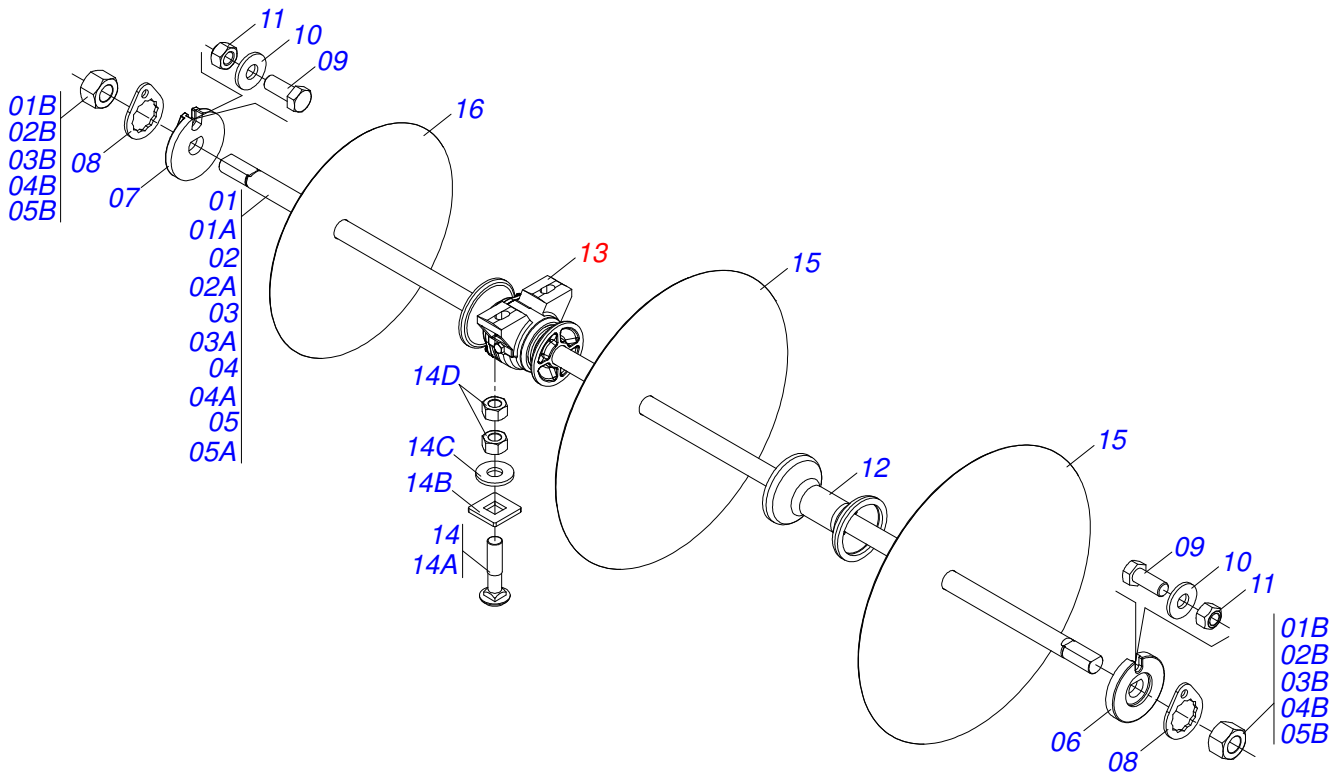

Item	Código	Descrição	048	052	056	060	064
01	0521045341	EIXO 1.1/2 6FPP X 2290 C/PORCA	002	000	000	000	000
01A	0511012017	EIXO 1.1/2 6FPP X 2290	002	000	000	000	000
01B	0501010110	PORCA 1.1/2 NC 6FPP SEXT 2.3/8 ZN GCRE 16DISCOS	004	000	000	000	000
02	0511054527	EIXO 1.1/2" UNC X 2490 C/PORCAS	000	002	000	000	000
02A	0531019372	EIXO 1.1/2 6FPP X 2490 GNCR 52	000	002	000	000	000
02B	0501010110	PORCA 1.1/2 NC 6FPP SEXT 2.3/8 ZN GCRE 16DISCOS	000	004	000	000	000
03	0511045023	EIXO 1.1/2 6FPP X 2680 C/PORCAS	000	000	002	000	000
03A	0551011002	EIXO 1.1/2 6FPP X 2680	000	000	002	000	000
03B	0501010110	PORCA 1.1/2 NC 6FPP SEXT 2.3/8 ZN GCRE 16DISCOS	000	000	004	000	000
04	0501059898	EIXO 1.1/2 UNC 2880 C/PORCAS GN	000	000	000	002	000
04A	0561016111	EIXO 1.1/2 UNC X 2880 GN	000	000	000	002	000
04B	0501010110	PORCA 1.1/2 NC 6FPP SEXT 2.3/8 ZN GCRE 16DISCOS	000	000	000	004	000
05	0501043697	EIXO 1.1/2 6FPP X 1505 C/PORCAS	000	000	000	000	004
05A	0511012601	EIXO 1.1/2 6FPP X 1505	000	000	000	000	004
05B	0501010110	PORCA 1.1/2 NC 6FPP SEXT 2.3/8 ZN GCRE 16DISCOS	000	000	000	000	008
06	0502010871	TRAVA EIXO EXT 1.1/2	002	002	002	002	004
07	0502010872	TRAVA EIXO INT 1.1/2	002	002	002	002	004
08	0501018592	TRAVA PORCA 1.5/8 SEXT 60,0/60,2	004	004	004	004	008
09	0503011267	PARAF 5/8 UNC X 1.1/2 C S G.5 ZN	004	004	004	004	008
10	0501012140	ARRUELA LISA 16,50 X 40 X 4,00 ZN	004	004	004	004	008
11	0503012412	PORCA S. AUTOTRAV MEC/TORQUE 5/8 UNC G.5 ZN	004	004	004	004	008
12	0502010627	SEPARADOR 192,5 C/ FR 1.1/2	016	018	020	022	020
13	0501047055	MANCAL AGR DM OL 192,5 1.1/2" PR	006	006	006	006	008
14	0501058802	CONJ PCS IMPL 5/8 UNC X 2.3/4 CAPQ	012	012	012	012	016
14A	0503015154	PARAF 5/8 UNC X 2.3/4 CAPQ G.5 ZN	012	012	012	012	016
14B	0501010947	TRAVA PARAF 5/8 GN/GNM	012	012	012	012	016
14C	0501012140	ARRUELA LISA 16,50 X 40 X 4,00 ZN	012	012	012	012	016
14D	0503010013	PORCA S. 5/8 UNC G.5 ZN	024	024	024	024	032
15	0601027302	DL20X3,5 C57AF02FR1.9/16 TATU	022	024	026	028	030
16	0601025033	DL18X3,5 C45AF02FR1.9/16"	002	002	002	002	002