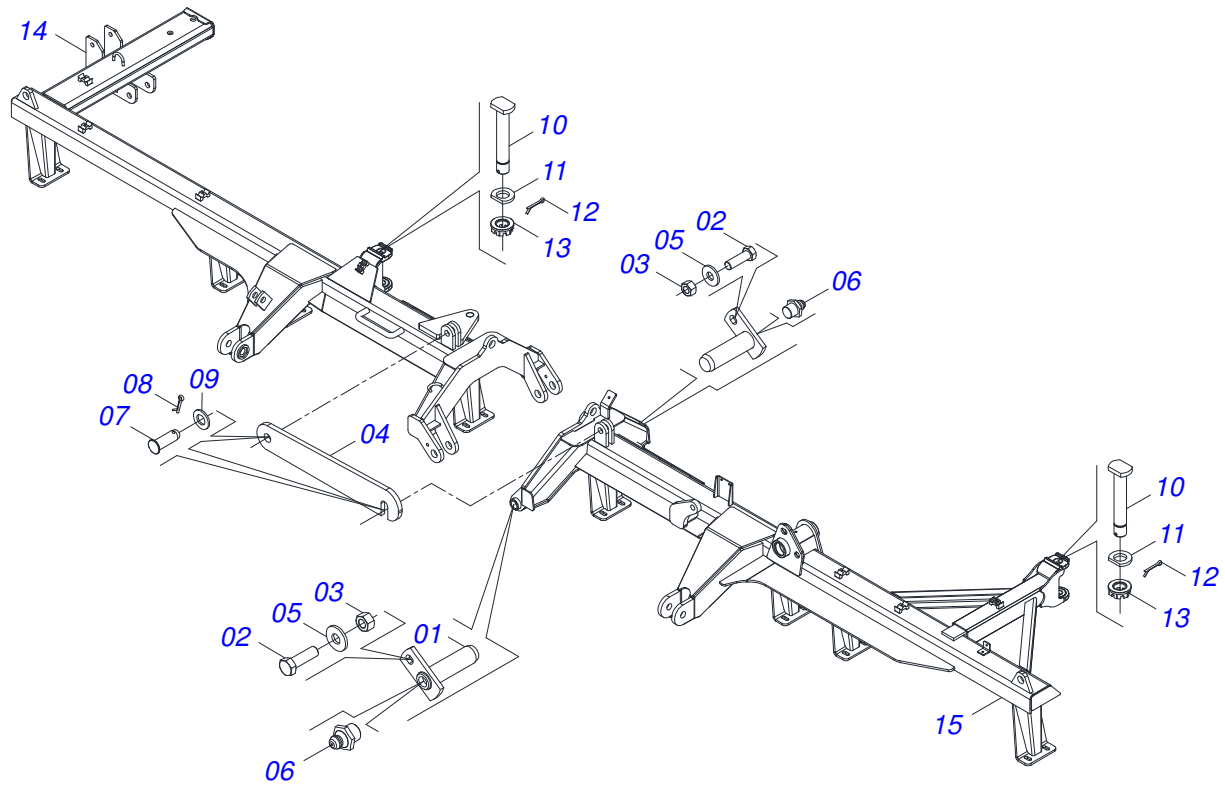

Item	Código	Descrição	QT
001	0501063751	EIXO ARTIC C/TRAV 37,2X140P/GRAX SA	02
002	0501010100	PARAF 5/8 UNC X 2 C S G.5 ZN	02
003	0503010013	PORCA S. 5/8 UNC G.5 ZN	02
004	0501018941	TRAVA P/TRANSP GNF S-590	01
005	0501012140	ARRUELA LISA 16,50 X 40 X 4,00 ZN	02
006	0503010002	GRAXEIRA 1800	02
007	0521010592	EIXO JUNCAO 27,80 X 80 GNL ZN	02
008	0503010571	CONTRAPINO 1/4 X 1.1/2	02
009	0511017480	ARRUELA LISA 29 X 54 X 4,75 ZN	02
010	0531019497	EIXO ARTIC 38,10 X 235 GNF/GNFM ZN	02
011	0531019540	ARRUELA LISA 39,50X70X9,50 C/REC	02
012	0503010010	CONTRAPINO 1/4 X 2.1/2	02
013	0501011301	PORCA CAST 1.1/2UNC 6FPP SEX2.5/16ZN	02
014	0521068783	CHASSI DIANTEIRO DIREITO GDF/GDFM/GDFH 64D S-0618	01
015	0521068782	CHASSI DIANTEIRO ESQUERDO GDF/GDFM/GDFH 64D S-0618	01