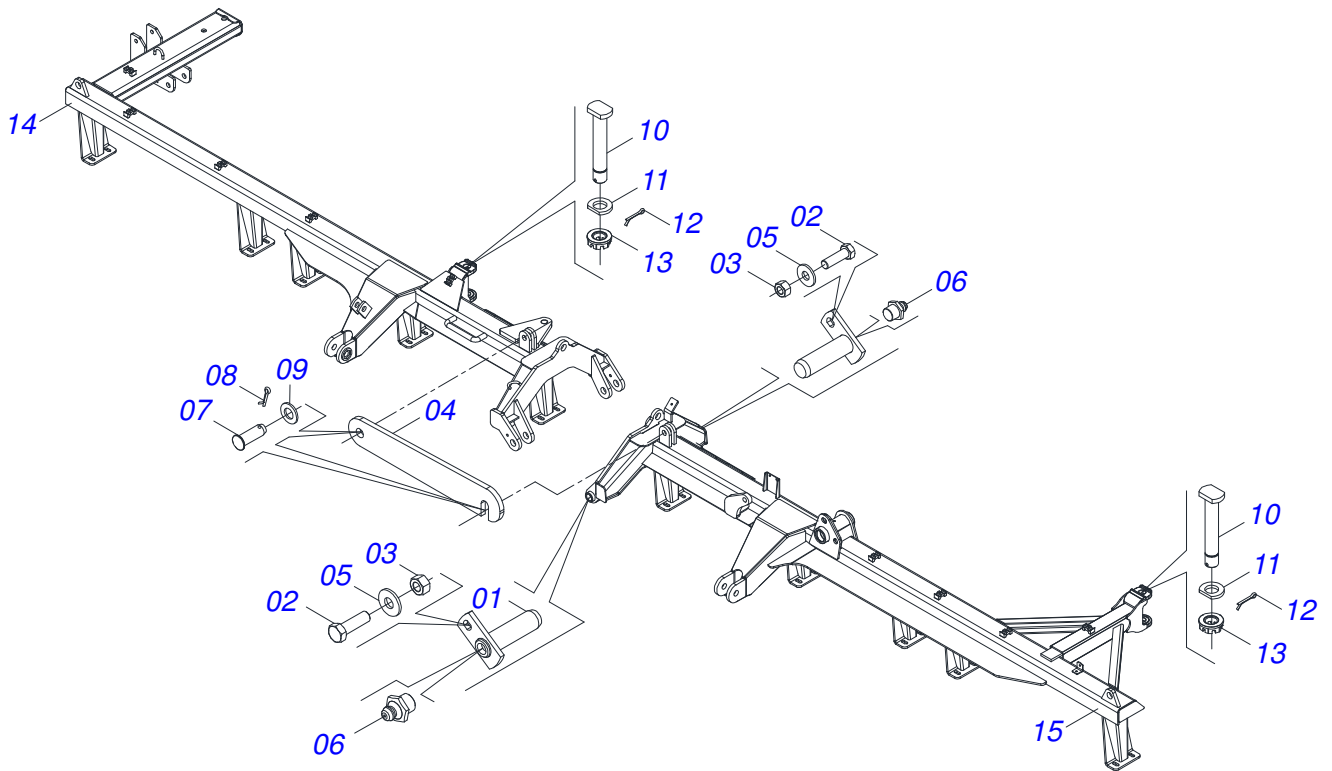

Item	Código	Descrição	QT
001	0501063751	EIXO ARTIC C/TRAV 37,2X140P/GRAX SA	02
002	0501010100	PARAF 5/8 UNC X 2 C S G.5 ZN	02
003	0503010013	PORCA S. 5/8 UNC G.5 ZN	02
004	0501018941	TRAVA P/TRANSP GNF S-590	01
005	0501012140	ARRUELA LISA 16,50 X 40 X 4,00 ZN	02
006	0503010002	GRAXEIRA 1800	02
007	0521010592	EIXO JUNCAO 27,80 X 80 GNL ZN	02
008	0503010571	CONTRAPINO 1/4 X 1.1/2	02
009	0511017480	ARRUELA LISA 29 X 54 X 4,75 ZN	02
010	0531019497	EIXO ARTIC 38,10 X 235 GNF/GNFM ZN	02
011	0531019540	ARRUELA LISA 39,50X70X9,50 C/REC	02
012	0503010010	CONTRAPINO 1/4 X 2.1/2	02
013	0501011301	PORCA CAST 1.1/2UNC 6FPP SEX2.5/16ZN	02
014	0521069186	CHASSI DIANTEIRO DIREITO GDF/GDFM/GDFH 84D S-0618	01
015	0521069188	CHASSI DIANTEIRO ESQUERDO GDF/GDFM/GDFH 84D S-0618	01