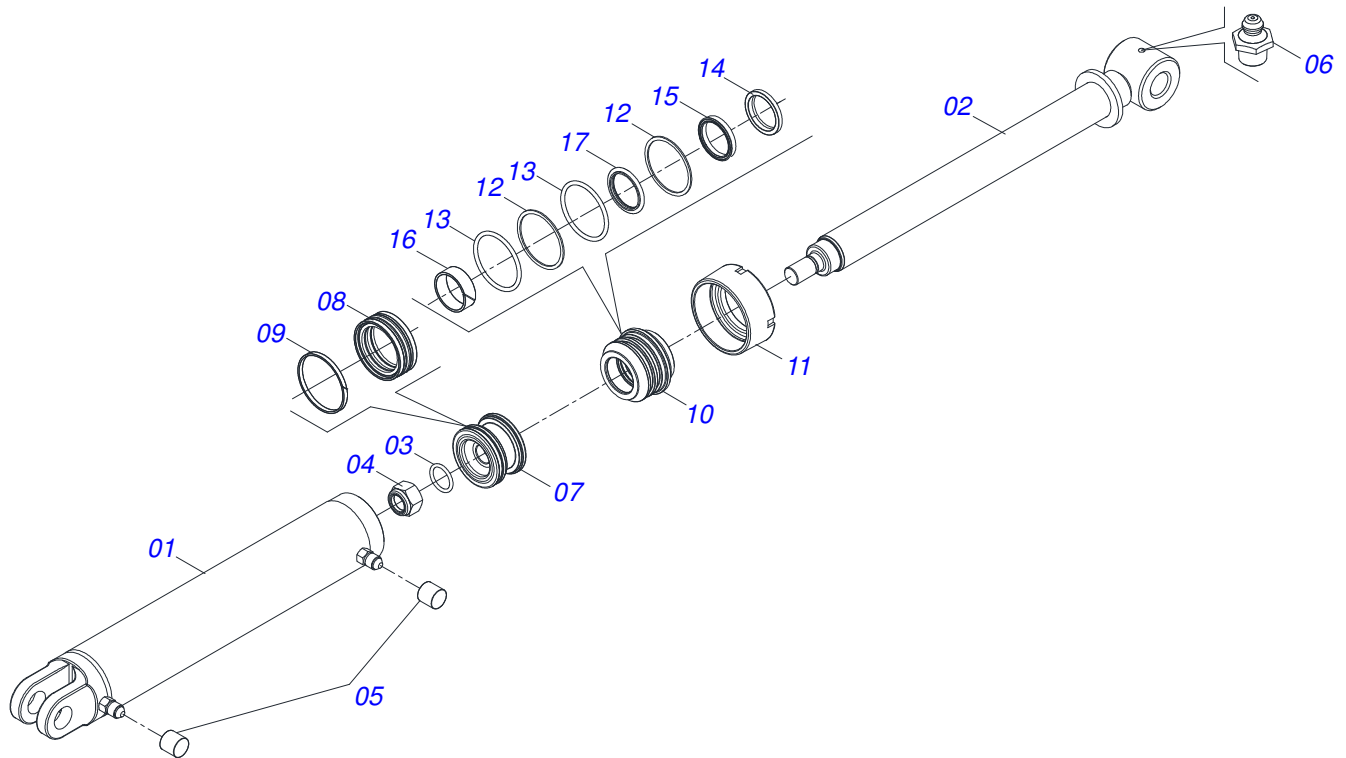

Item	Código	Descrição	QT
01	0521063982	CAMISA 85,72 X 510 GNF/GNFM	01
02	0521067533	EXTENSOR 50,80 X 697 GNFM	01
03	0503010042	ANEL O RING 2-214 N 3006-9B 1G05116	01
04	0503010063	PORCA S. AUTOTRAV C/NYLON 1 UNS ALTA G.5 ZN	01
05	0503030385	PLUG CILINDRICO N-002	02
06	0503010002	GRAXEIRA 1800	01
07	0571019710	EMBOLO 44,45 X 85,72 CILIND HIDR	01
08	0503017935	ANEL ZW 008500260 AGEL	01
09	0503018144	ANEL GUIA 6W6-3375-250	01
10	0581013228	SUPORTE ANEIS 50,80 X 85,72 GNFM	01
11	0581013227	TAMPA MOVEL 85,72 SDA3E	01
12	0503017940	ANEL BACK-UP 8-337	02
13	0503017939	ANEL O RING 2-337 N 3006-9B	02
14	0503010039	ANEL RASPD D-2000 1G24231	01
15	0503018026	GAXETA 1870-2000-375 B POLYMAX	01
16	0503018025	ANEL GUIA W2-2250-750 (3097 AGEL)	01
17	0503018024	ANEL BS OD050805200171D-BR	01