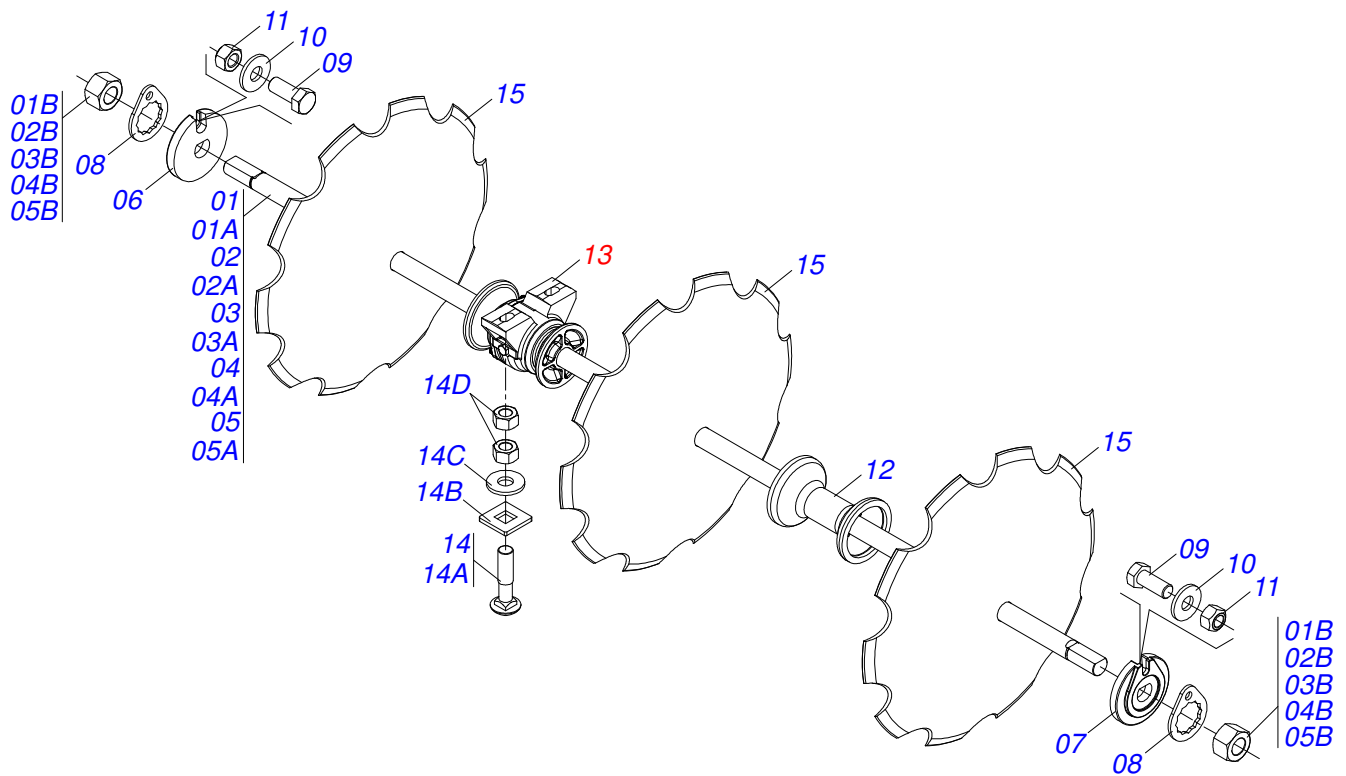

Item	Código	Descrição	048	052	056	060	064
01	0521045341	EIXO 1.1/2 6FPP X 2290 C/PORCA	002	000	000	000	000
01A	0511012017	EIXO 1.1/2 6FPP X 2290	002	000	000	000	000
01B	0501010110	PORCA 1.1/2 NC 6FPP SEXT 2.3/8 ZN GCRE 16DISCOS	004	000	000	000	000
02	0511054527	EIXO 1.1/2" UNC X 2490 C/PORCAS	000	002	000	000	000
02A	0531019372	EIXO 1.1/2 6FPP X 2490 GNCR 52	000	002	000	000	000
02B	0501010110	PORCA 1.1/2 NC 6FPP SEXT 2.3/8 ZN GCRE 16DISCOS	000	004	000	000	000
03	0511045023	EIXO 1.1/2 6FPP X 2680 C/PORCAS	000	000	002	000	000
03A	0551011002	EIXO 1.1/2 6FPP X 2680	000	000	002	000	000
03B	0501010110	PORCA 1.1/2 NC 6FPP SEXT 2.3/8 ZN GCRE 16DISCOS	000	000	004	000	000
04	0501059898	EIXO 1.1/2 UNC 2880 C/PORCAS GN	000	000	000	002	000
04A	0561016111	EIXO 1.1/2 UNC X 2880 GN	000	000	000	002	000
04B	0501010110	PORCA 1.1/2 NC 6FPP SEXT 2.3/8 ZN GCRE 16DISCOS	000	000	000	004	000
05	0501043697	EIXO 1.1/2 6FPP X 1505 C/PORCAS	000	000	000	000	004
05A	0511012601	EIXO 1.1/2 6FPP X 1505	000	000	000	000	004
05B	0501010110	PORCA 1.1/2 NC 6FPP SEXT 2.3/8 ZN GCRE 16DISCOS	000	000	000	000	008
06	0502010872	TRAVA EIXO INT 1.1/2	002	002	002	002	004
07	0502010871	TRAVA EIXO EXT 1.1/2	002	002	002	002	004
08	0501018592	TRAVA PORCA 1.5/8 SEXT 60,0/60,2	004	004	004	004	008
09	0503011267	PARAF 5/8 UNC X 1.1/2 C S G.5 ZN	004	004	004	004	008
10	0501012140	ARRUELA LISA 16,50 X 40 X 4,00 ZN	004	004	004	004	008
11	0503012412	PORCA S. AUTOTRAV MEC/TORQUE 5/8 UNC G.5 ZN	004	004	004	004	008
12	0502010627	SEPARADOR 192,5 C/ FR 1.1/2	016	018	020	022	020
13	0501047055	MANCAL AGR DM OL 192,5 1.1/2" PR	006	006	006	006	008
14	0501058802	CONJ PCS IMPL 5/8 UNC X 2.3/4 CAPQ	012	012	012	012	016
14A	0503015154	PARAF 5/8 UNC X 2.3/4 CAPQ G.5 ZN	012	012	012	012	016
14B	0501010947	TRAVA PARAF 5/8 GN/GNM	012	012	012	012	016
14C	0501012140	ARRUELA LISA 16,50 X 40 X 4,00 ZN	012	012	012	012	016
14D	0503010013	PORCA S. 5/8 UNC G.5 ZN	024	024	024	024	032
15	0602027341	DR20X3,5 C57AF02FR1.9/16 10R TATU	024	026	028	030	032