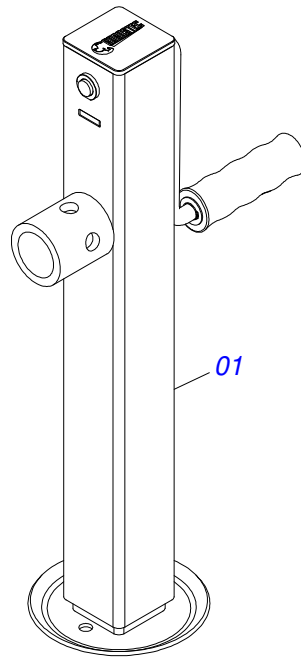

Item	Código	Descrição	QT
01	0503062157	MACACO COMPLETO (1259) ROBUSTEC	01