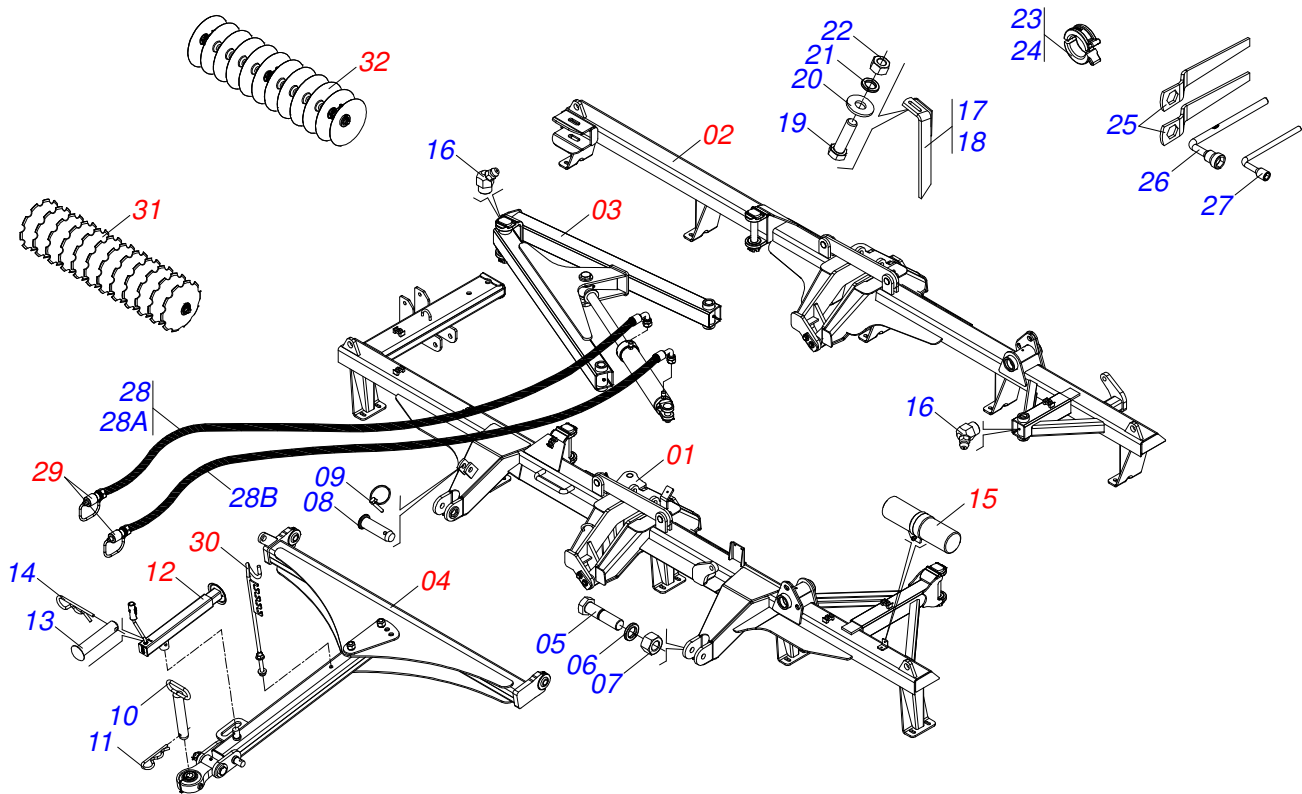

Item	Código	Descrição	048	052	056	060	064
01	0521053506	CHASSI DIANTEIRO SEMI MONT GDF/GDFM/GDFH 48D S-0618	001	000	000	000	000
01.	0521053383	CHASSI DIANTEIRO SEMI MONT GDF/GDFM/GDFH 52D S-0618	000	001	000	000	000
01..	0521053365	CHASSI DIANTEIRO SEMI MONT GDF/GDFM/GDFH 56D S-0618	000	000	001	000	000
01...	0521053507	CHASSI DIANTEIRO SEMI MONT GDF/GDFM/GDFH 60D S-0618	000	000	000	001	000
01....	0521053509	CHASSI DIANTEIRO SEMI MONT GDF/GDFM/GDFH 64D S-0618	000	000	000	000	001
02	0521053505	CHASSI TRASEIRO SEMI MONT GDF/GDFM/GDFH 48D S-0618	001	000	000	000	000
02.	0521053386	CHASSI TRASEIRO SEMI MONT GDF/GDFM/GDFH 52D S-0618	000	001	000	000	000
02..	0521053363	CHASSI TRASEIRO SEMI MONT GDF/GDFM/GDFH 56D S-0618	000	000	001	000	000
02...	0521053508	CHASSI TRASEIRO SEMI MONT GDF/GDFM/GDFH 60D S-0618	000	000	000	001	000
02....	0521053510	CHASSI TRASEIRO SEMI MONT GDF/GDFM/GDFH 64D S-0618	000	000	000	000	001
03	0909094963	CONJUNTO DE ABERTURA - 48/52/56/60/64D	001	001	001	001	001
04	0521048204	CABEÇALHO COMPLETO GN/GNM/GNFM 36 A 48D	001	000	000	000	000
04.	0521044870	CABEÇALHO COMPLETO GNF/GNFM 64 A 72 S-1014	000	001	001	001	001
05	0501010426	PARAF 1.1/4 UNC X 6 C S 8.8 ZN	002	002	002	002	002
06	0503010070	ARRUELA PRESSAO 1.1/4 ZN	002	002	002	002	002
07	0501010087	PORCA 1.1/4 UNC SEXT 2 ZN	002	002	002	002	002
08	0501019002	EIXO JUNCAO 27,80 X 95	001	001	001	001	001
09	0503030085	PINO TRAVA 5,7 X 40	001	001	001	001	001
10	0501069080	EIXO JUNCAO 31,75 X 165 GATG	001	001	001	001	001
11	0503031035	CUPILO 6 X 88	001	001	001	001	001
12	0503062157	MACACO COMPLETO (1259) ROBUSTEC	001	001	001	001	001
13	0521010549	EIXO JUNCAO 12,70X60 CA GT M1120 ZN	001	001	001	001	001
14	0503030168	CUPILO 3 X 50 SDA 11/6	001	001	001	001	001
15	0521053415	CONJUNTO PORTA MANUAL INSTRUÇÃO GNF	001	001	001	001	001
16	0503010003	GRAXEIRA 1845 3/8	002	002	002	002	002
17	0501063963	LIMPADOR DIANTEIRO GNL	017	019	021	023	023
18	0501063962	LIMPADOR TRASEIRO GNL	017	019	021	023	023
19	0503011082	PARAF 1/2 UNC X 1.3/4 CSRT G.5 ZN	068	076	084	092	092
20	0511017302	ARRUELA LISA 13,50 X 32,50 X 3,0 ZN	068	076	084	092	092
21	0503010019	ARRUELA PRESSAO 1/2 ZN 1K01556	068	076	084	092	092
22	0503010060	PORCA S. 1/2 UNC G.5 ZN	068	076	084	092	092
23	0501047895	TOPADOR 25 P/CIL 1.3/4 2 2.1/8	006	006	006	006	006
24	0501047885	TOPADOR 30 P/CIL 1.3/4 2 2.1/8	004	004	004	004	004