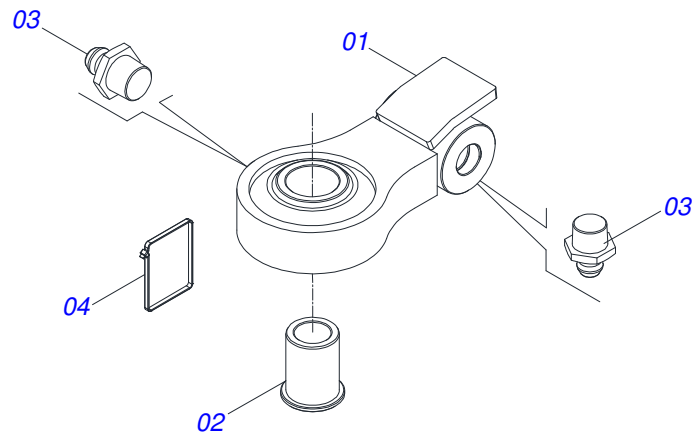

Item	Código	Descrição	QT
01	0521069166	ENGATE C/APOIO C/ROTULA STAC	01
02	0581018413	LUVA 36,55 X 52,97 X 75 GDFM	01
03	0503010002	GRAXEIRA 1800	02
04	0503016033	ABRAC NYLON 4,8X1,3X300 MM 10101367	01