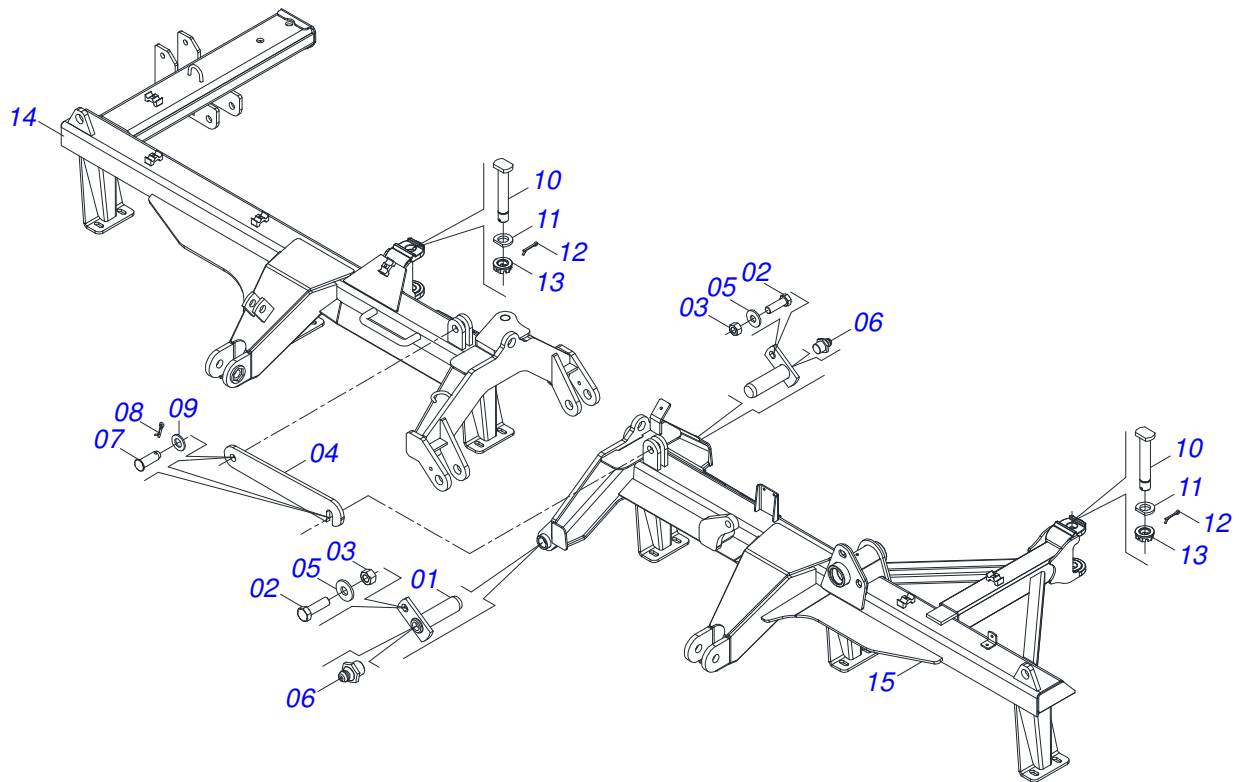

Item	Código	Descrição	QT
001	0501063751	EIXO ARTIC C/TRAV 37,2X140P/GRAX SA	02
002	0501010100	PARAF 5/8 UNC X 2 C S G.5 ZN	02
003	0503010013	PORCA S. 5/8 UNC G.5 ZN	02
004	0501018941	TRAVA P/TRANSP GNF S-590	01
005	0501012140	ARRUELA LISA 16,50 X 40 X 4,00 ZN	02
006	0503010002	GRAXEIRA 1800	02
007	0521010592	EIXO JUNCAO 27,80 X 80 GNL ZN	02
008	0503010571	CONTRAPINO 1/4 X 1.1/2	02
009	0511017480	ARRUELA LISA 29 X 54 X 4,75 ZN	02
010	0531019497	EIXO ARTIC 38,10 X 235 GNF/GNFM ZN	02
011	0531019540	ARRUELA LISA 39,50X70X9,50 C/REC	02
012	0503010010	CONTRAPINO 1/4 X 2.1/2	02
013	0501011301	PORCA CAST 1.1/2UNC 6FPP SEX2.5/16ZN	02
014	0521068898	CHASSI DIANTEIRO DIR GDF/GDFM/GDFH 56D S-0618	01
015	0521068899	CHASSI DIANTEIRO ESQ GDF/GDFM/GDFH 56D S-0618	01