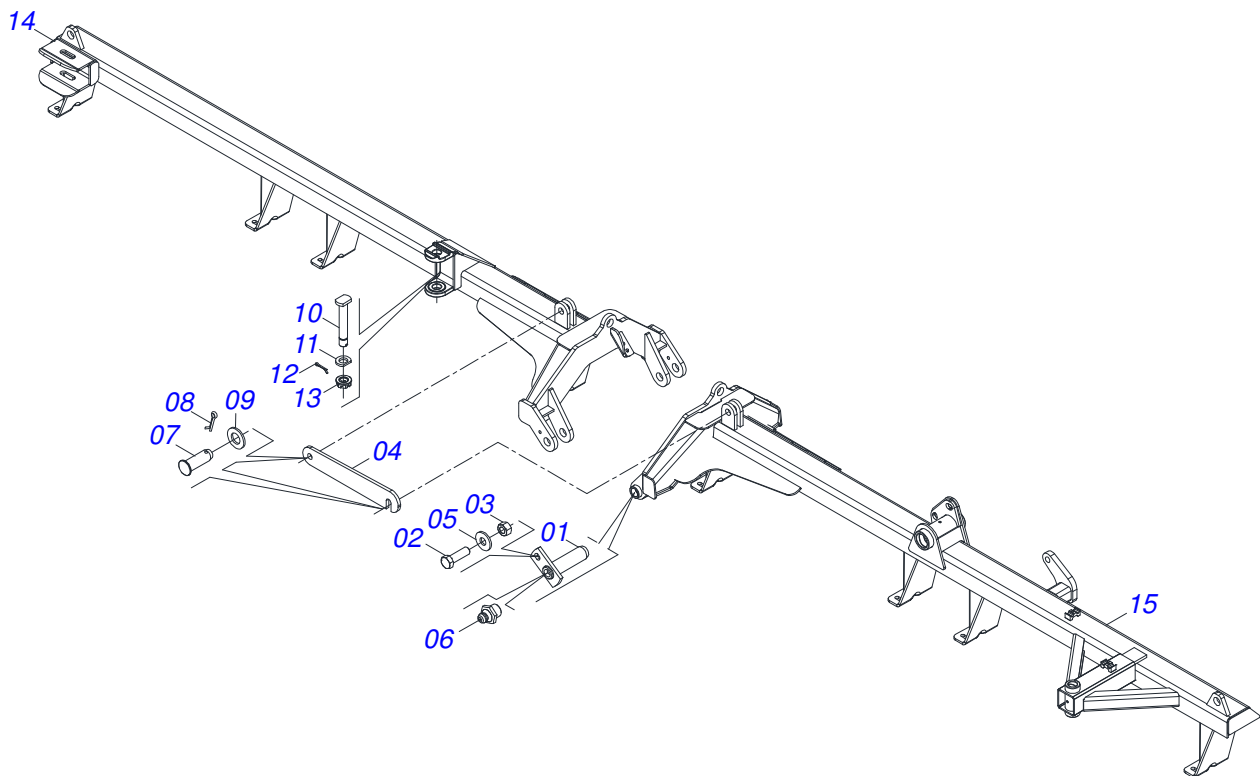

Item	Código	Descrição	QT
001	0501063751	EIXO ARTIC C/TRAV 37,2X140P/GRAX SA	02
002	0501010100	PARAF 5/8 UNC X 2 C S G.5 ZN	02
003	0503010013	PORCA S. 5/8 UNC G.5 ZN	02
004	0501018941	TRAVA P/TRANSP GNF S-590	01
005	0501012140	ARRUELA LISA 16,50 X 40 X 4,00 ZN	02
006	0503010002	GRAXEIRA 1800	02
007	0521010592	EIXO JUNCAO 27,80 X 80 GNL ZN	02
008	0503010571	CONTRAPINO 1/4 X 1.1/2	02
009	0511017480	ARRUELA LISA 29 X 54 X 4,75 ZN	02
010	0531019497	EIXO ARTIC 38,10 X 235 GNF/GNFM ZN	02
011	0531019540	ARRUELA LISA 39,50X70X9,50 C/REC	02
012	0503010010	CONTRAPINO 1/4 X 2.1/2	02
013	0501011301	PORCA CAST 1.1/2UNC 6FPP SEX2.5/16ZN	02
014	0521065469	CHASSI TRAS DIR GDF 68 S-1014	01
015	0521068781	CHASSI TRASEIRO ESQUERDO GDF/GDFM/GDFH 68D S-0618	01