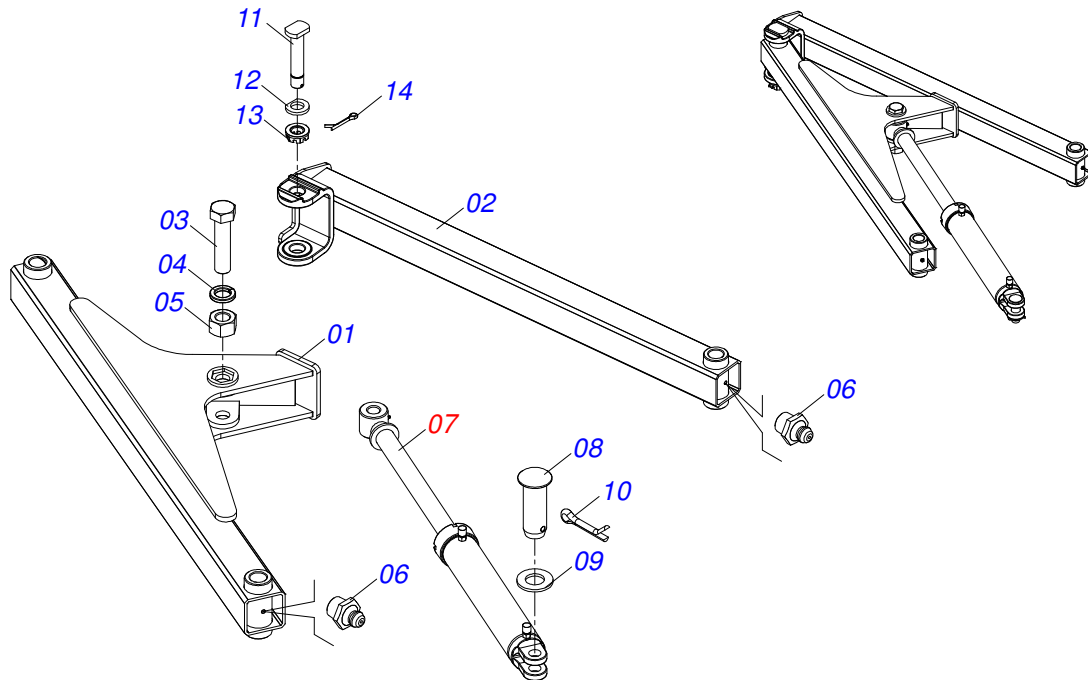

Item	Código	Descrição	048	052	056	060	064
01	0521068803	BARRA ESTABILIZADORA DIANTEIRA GNF/GNFM/GNFH	001	001	001	001	000
01.	0521065407	BARRA ESTABILIZADORA DIANTEIRA GNF S-1014	000	000	000	000	001
02	0521068804	BARRA ESTABILIZADORA TRASEIRA GNF/GNFM/GNFH	001	001	001	001	000
02.	0521065406	BARRA ESTABILIZADORA TRASEIRA GNF S-1014	000	000	000	000	001
03	0501011106	PARAF 1.1/4 UNC X 7 C S G.7 ZN	001	001	001	001	001
04	0503010070	ARRUELA PRESSAO 1.1/4 ZN	001	001	001	001	001
05	0501010087	PORCA 1.1/4 UNC SEXT 2 ZN	001	001	001	001	001
06	0503010002	GRAXEIRA 1800	002	002	002	002	002
07	0511058461	CILINDRO HIDRAULICO 50,80X85,72X800X402	001	001	001	001	001
08	0521010779	EIXO JUNCAO 31,75 X 95 FURO 80 ZN ATCR	001	001	001	001	001
09	0501017779	ARRUELA LISA 32 X 60 X 4,75 ZN	001	001	001	001	001
10	0503010523	CONTRAPINO 1/4 X 2 1G13201	001	001	001	001	001
11	0531019497	EIXO ARTIC 38,10 X 235 GNF/GNFM ZN	001	001	001	001	001
12	0531019540	ARRUELA LISA 39,50X70X9,50 C/REC	001	001	001	001	001
13	0501011301	PORCA CAST 1.1/2UNC 6FPP SEX2.5/16ZN	001	001	001	001	001
14	0503010010	CONTRAPINO 1/4 X 2.1/2	001	001	001	001	001