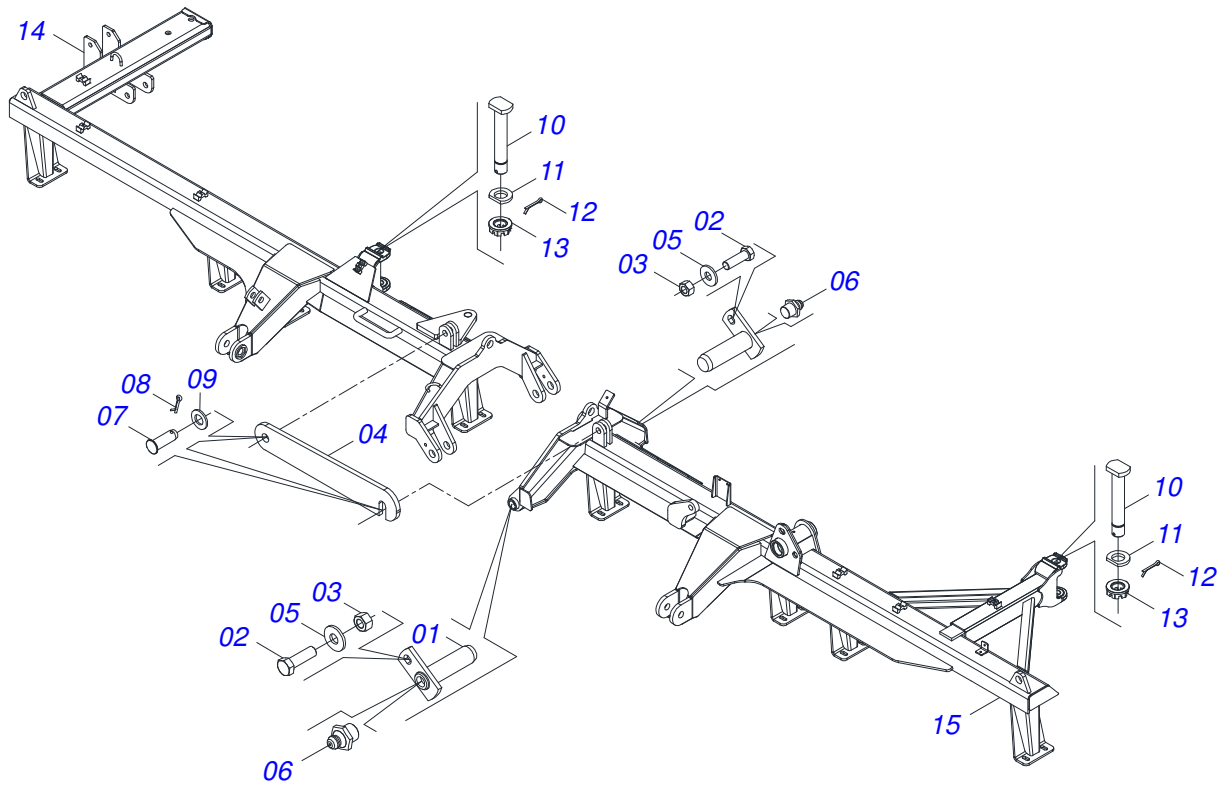

Item	Código	Descrição	QT
001	0501063751	EIXO ARTIC C/TRAV 37,2X140P/GRAX SA	02
002	0501010100	PARAF 5/8 UNC X 2 C S G.5 ZN	02
003	0503010013	PORCA S. 5/8 UNC G.5 ZN	02
004	0501018941	TRAVA P/TRANSP GNF S-590	01
005	0501012140	ARRUELA LISA 16,50 X 40 X 4,00 ZN	02
006	0503010002	GRAXEIRA 1800	02
007	0521010592	EIXO JUNCAO 27,80 X 80 GNL ZN	02
008	0503010571	CONTRAPINO 1/4 X 1.1/2	02
009	0511017480	ARRUELA LISA 29 X 54 X 4,75 ZN	02
010	0531019497	EIXO ARTIC 38,10 X 235 GNF/GNFM ZN	02
011	0531019540	ARRUELA LISA 39,50X70X9,50 C/REC	02
012	0503010010	CONTRAPINO 1/4 X 2.1/2	02
013	0501011301	PORCA CAST 1.1/2UNC 6FPP SEX2.5/16ZN	02
014	0521068780	CHASSI DIANTEIRO DIREITO GDF/GDFM/GDFH 68D S-0618	01
015	0521068779	CHASSI DIANTEIRO ESQUERDO GDF/GDFM/GDFH 68D S-0618	01