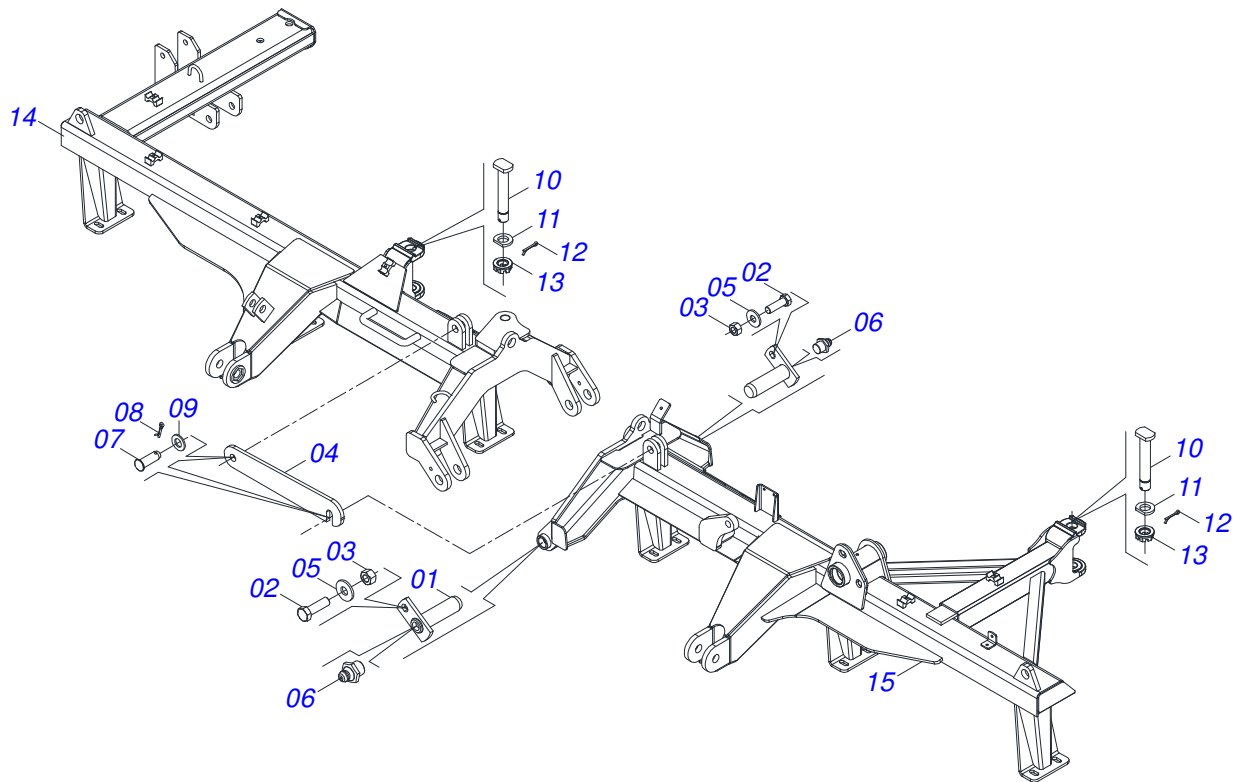

Item	Código	Descrição	QT
001	0501063751	EIXO ARTIC C/TRAV 37,2X140P/GRAX SA	02
002	0501010100	PARAF 5/8 UNC X 2 C S G.5 ZN	02
003	0503010013	PORCA S. 5/8 UNC G.5 ZN	02
004	0501018941	TRAVA P/TRANSP GNF S-590	01
005	0501012140	ARRUELA LISA 16,50 X 40 X 4,00 ZN	02
006	0503010002	GRAXEIRA 1800	02
007	0521010592	EIXO JUNCAO 27,80 X 80 GNL ZN	02
008	0503010571	CONTRAPINO 1/4 X 1.1/2	02
009	0511017480	ARRUELA LISA 29 X 54 X 4,75 ZN	02
010	0531019497	EIXO ARTIC 38,10 X 235 GNF/GNFM ZN	02
011	0531019540	ARRUELA LISA 39,50X70X9,50 C/REC	02
012	0503010010	CONTRAPINO 1/4 X 2.1/2	02
013	0501011301	PORCA CAST 1.1/2UNC 6FPP SEX2.5/16ZN	02
014	0521068809	CHASSI DIANTEIRO DIREITO GDF/GDFM/GDFH 60D S-0618	01
015	0521068810	CHASSI DIANTEIRO ESQUERDO GDF/GDFM/GDFH 60D S-0618	01