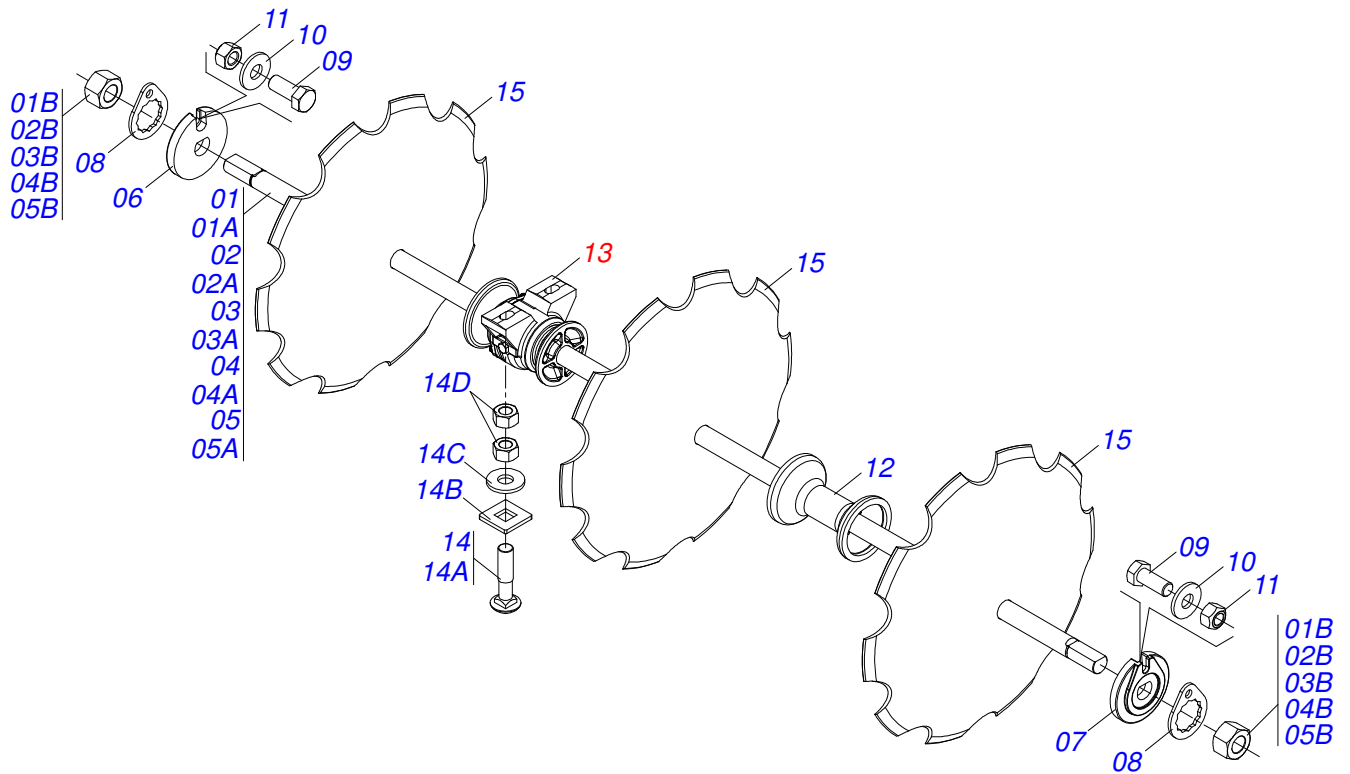

Item	Código	Descrição	068	072	076	080	084
01	0501046884	EIXO 1.1/2 6FPP X 1705 C/PORCAS	002	004	000	000	000
01A	0501018720	EIXO 1.1/2 6FPP X 1705	002	004	000	000	000
01B	0501010110	PORCA 1.1/2 NC 6FPP SEXT 2.3/8 ZN GCRE 16DISCOS	004	008	000	000	000
02	0501043697	EIXO 1.1/2 6FPP X 1505 C/PORCAS	002	000	002	002	000
02A	0511012601	EIXO 1.1/2 6FPP X 1505	002	000	002	002	000
02B	0501010110	PORCA 1.1/2 NC 6FPP SEXT 2.3/8 ZN GCRE 16DISCOS	004	000	004	004	000
03	0511049630	EIXO 1.1/2 6FPP X 2095 C/PORCAS	000	000	002	000	000
03A	0561019198	EIXO 1.1/2 6FPP X 2095	000	000	002	000	000
03B	0501010110	PORCA 1.1/2 NC 6FPP SEXT 2.3/8 ZN GCRE 16DISCOS	000	000	004	000	000
04	0521045341	EIXO 1.1/2 6FPP X 2290 C/PORCA	000	000	000	002	000
04A	0511012017	EIXO 1.1/2 6FPP X 2290	000	000	000	002	000
04B	0501010110	PORCA 1.1/2 NC 6FPP SEXT 2.3/8 ZN GCRE 16DISCOS	000	000	000	004	000
05	0501044105	EIXO 1.1/2 6FPP X 1305 C/PORCAS	000	000	000	000	006
05A	0511011914	EIXO 1.1/2 6FPP X 1305	000	000	000	000	006
05B	0501010110	PORCA 1.1/2 NC 6FPP SEXT 2.3/8 ZN GCRE 16DISCOS	000	000	000	000	012
06	0502010872	TRAVA EIXO INT 1.1/2	004	004	004	004	006
07	0502010871	TRAVA EIXO EXT 1.1/2	004	004	004	004	006
08	0501018592	TRAVA PORCA 1.5/8 SEXT 60,0/60,2	008	008	008	008	012
09	0503011267	PARAF 5/8 UNC X 1.1/2 C S G.5 ZN	008	008	008	008	012
10	0501012140	ARRUELA LISA 16,50 X 40 X 4,00 ZN	008	008	008	008	012
11	0503012412	PORCA S. AUTOTRAV MEC/TORQUE 5/8 UNC G.5 ZN	008	008	008	008	012
12	0502010627	SEPARADOR 192,5 C/ FR 1.1/2	022	024	024	026	024
13	0501047055	MANCAL AGR DM OL 192,5 1.1/2" PR	008	008	010	010	012
14	0501058802	CONJ PCS IMPL 5/8 UNC X 2.3/4 CAPQ	016	016	020	020	024
14A	0503015154	PARAF 5/8 UNC X 2.3/4 CAPQ G.5 ZN	016	016	020	020	024
14B	0501010947	TRAVA PARAF 5/8 GN/GNM	016	016	020	020	024
14C	0501012140	ARRUELA LISA 16,50 X 40 X 4,00 ZN	016	016	020	020	024
14D	0503010013	PORCA S. 5/8 UNC G.5 ZN	016	016	040	040	048
15	0602027341	DR20X3,5 C57AF02FR1.9/16 10R TATU	034	000	038	040	042
15.	0602027356	DR20X4,5 C57AF02FR1.9/16 10REC TATU	000	036	000	000	000