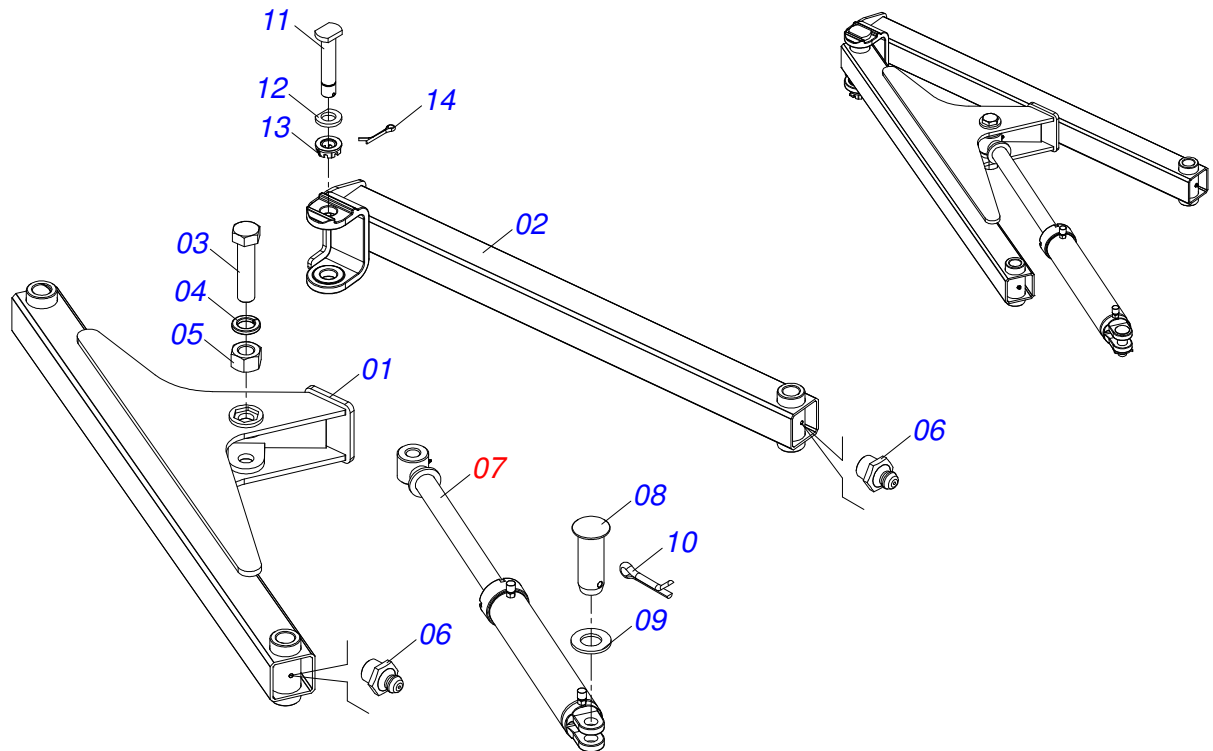

Item	Código	Descrição	068	072	076	080	084
01	0521065407	BARRA ESTABILIZADORA DIANTEIRA GNF S-1014	001	001	000	000	000
01.	0521069184	BARRA ESTABILIZADORA DIANTEIRA 1950 GNF/GNFM/GNFH	000	000	001	001	001
02	0521065406	BARRA ESTABILIZADORA TRASEIRA GNF S-1014	001	001	000	000	000
02.	0521069193	BARRA ESTABILIZADORA TRASEIRA GNF/GNFM/GNFH	000	000	001	001	001
03	0501011106	PARAF 1.1/4 UNC X 7 C S G.7 ZN	001	001	001	001	001
04	0503010070	ARRUELA PRESSAO 1.1/4 ZN	001	001	001	001	001
05	0501010087	PORCA 1.1/4 UNC SEXT 2 ZN	001	001	001	001	001
06	0503010002	GRAXEIRA 1800	002	002	002	002	002
07	0511058461	CILINDRO HIDRAULICO 50,80X85,72X800X402	001	001	001	001	001
08	0521010779	EIXO JUNCAO 31,75 X 95 FURO 80 ZN ATCR	001	001	001	001	001
09	0501017779	ARRUELA LISA 32 X 60 X 4,75 ZN	001	001	001	001	001
10	0503010523	CONTRAPINO 1/4 X 2 1G13201	001	001	001	001	001
11	0531019497	EIXO ARTIC 38,10 X 235 GNF/GNFM ZN	001	001	001	001	001
12	0531019540	ARRUELA LISA 39,50X70X9,50 C/REC	001	001	001	001	001
13	0501011301	PORCA CAST 1.1/2UNC 6FPP SEX2.5/16ZN	001	001	001	001	001
14	0503010010	CONTRAPINO 1/4 X 2.1/2	001	001	001	001	001