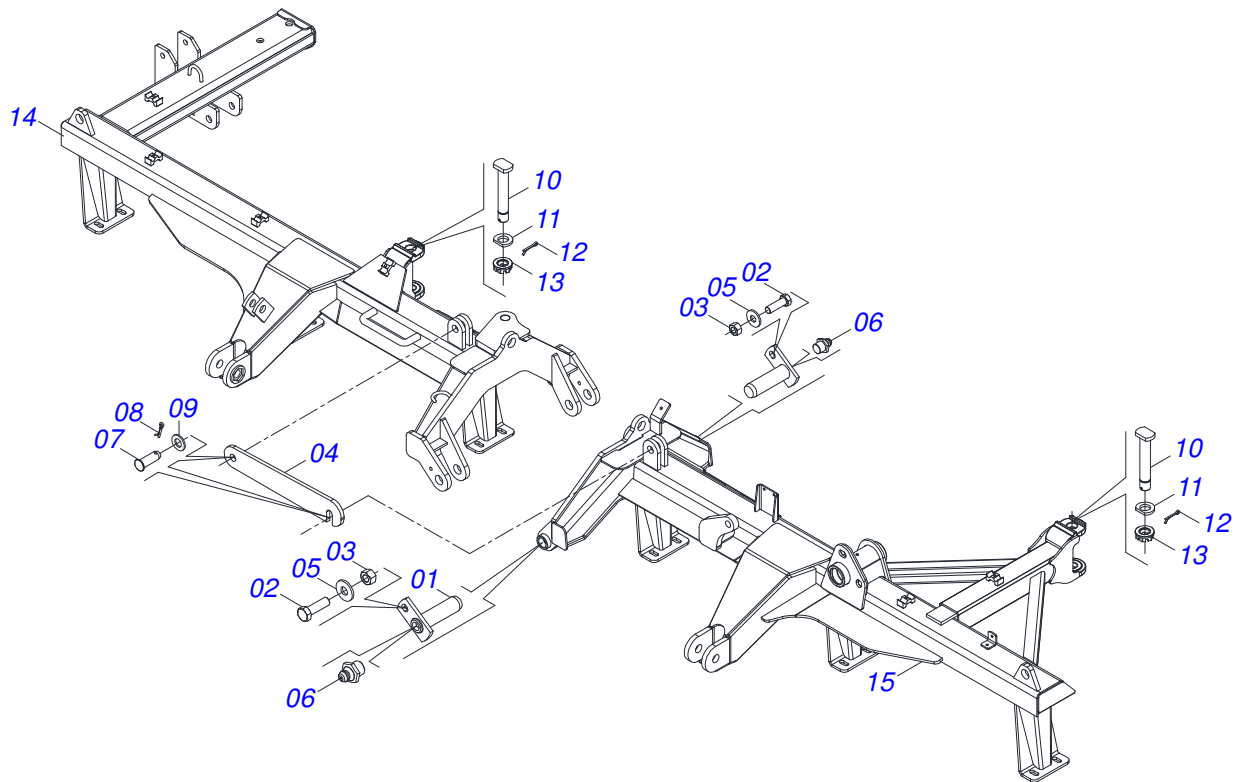

Item	Código	Descrição	QT
001	0501063751	EIXO ARTIC C/TRAV 37,2X140P/GRAX SA	02
002	0501010100	PARAF 5/8 UNC X 2 C S G.5 ZN	02
003	0503010013	PORCA S. 5/8 UNC G.5 ZN	02
004	0501018941	TRAVA P/TRANSP GNF S-590	01
005	0501012140	ARRUELA LISA 16,50 X 40 X 4,00 ZN	02
006	0503010002	GRAXEIRA 1800	02
007	0521010592	EIXO JUNCAO 27,80 X 80 GNL ZN	02
008	0503010571	CONTRAPINO 1/4 X 1.1/2	02
009	0511017480	ARRUELA LISA 29 X 54 X 4,75 ZN	02
010	0531019497	EIXO ARTIC 38,10 X 235 GNF/GNFM ZN	02
011	0531019540	ARRUELA LISA 39,50X70X9,50 C/REC	02
012	0503010010	CONTRAPINO 1/4 X 2.1/2	02
013	0501011301	PORCA CAST 1.1/2UNC 6FPP SEX2.5/16ZN	02
014	0521068916	CHASSI DIAN DIR GDF/GDFM/GDFH 52D S-0618	01
015	0521068915	CHASSI DIANTEIRO ESQ GDF/GDFM/GDFH 52D S-0618	01