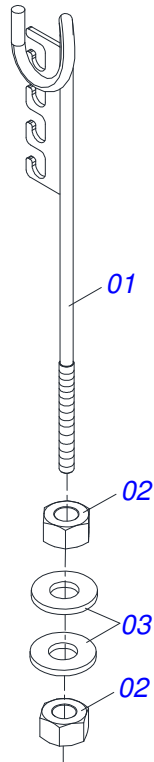

Item	Código	Descrição	QT
01	0511067334	SUPT MANGUEIR GACR 12 A 28 1G133016	01
02	0503010014	PORCA S. 3/4 UNC (PESADA) G.5 ZN	02
03	0501010322	ARRUELA LISA 20,50 X 46 X 4,00 ZN	02