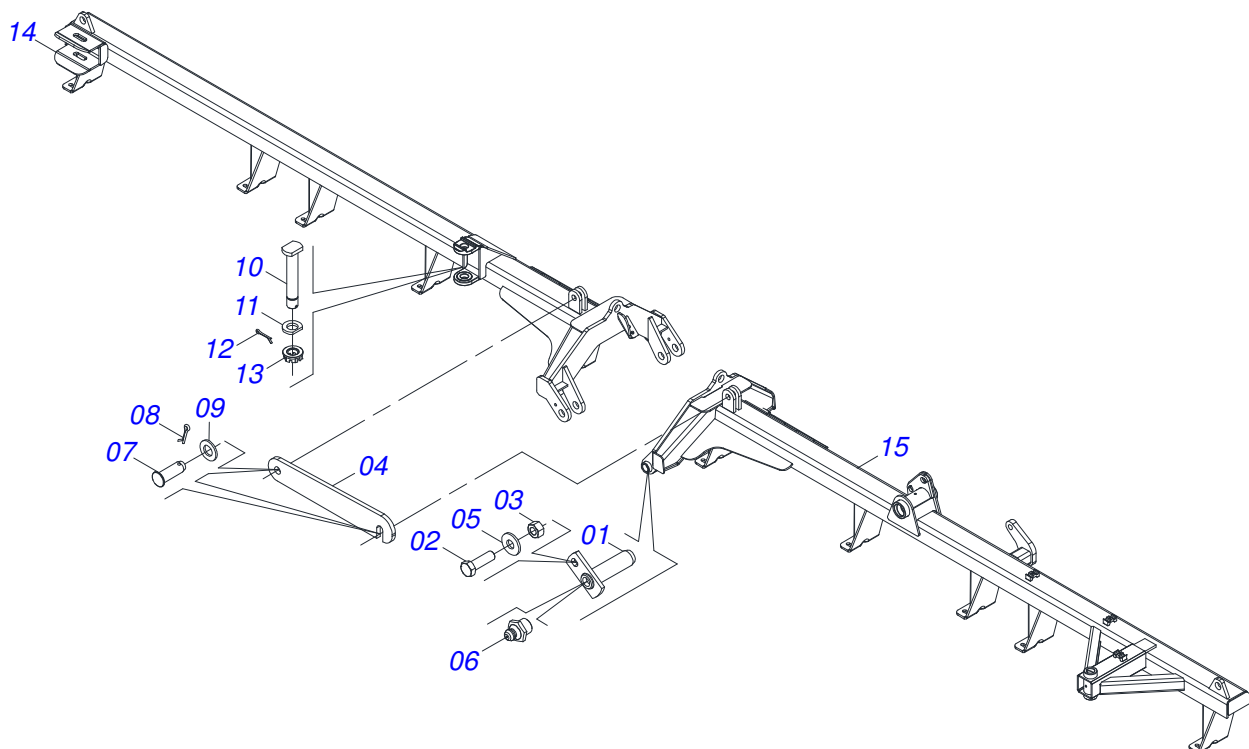

Item	Código	Descrição	QT
001	0501063751	EIXO ARTIC C/TRAV 37,2X140P/GRAX SA	02
002	0501010100	PARAF 5/8 UNC X 2 C S G.5 ZN	02
003	0503010013	PORCA S. 5/8 UNC G.5 ZN	02
004	0501018941	TRAVA P/TRANSP GNF S-590	01
005	0501012140	ARRUELA LISA 16,50 X 40 X 4,00 ZN	02
006	0503010002	GRAXEIRA 1800	02
007	0521010592	EIXO JUNCAO 27,80 X 80 GNL ZN	02
008	0503010571	CONTRAPINO 1/4 X 1.1/2	02
009	0511017480	ARRUELA LISA 29 X 54 X 4,75 ZN	02
010	0531019497	EIXO ARTIC 38,10 X 235 GNF/GNFM ZN	02
011	0531019540	ARRUELA LISA 39,50X70X9,50 C/REC	02
012	0503010010	CONTRAPINO 1/4 X 2.1/2	02
013	0501011301	PORCA CAST 1.1/2UNC 6FPP SEX2.5/16ZN	02
014	0521069214	CHASSI TRASEIRO DIREITO GDF/GDFM/GDFH 76D S-0618	01
015	0521069227	CHASSI TRASEIRO ESQUERDO GDF/GDFM/GDFH 76D S-0618	01