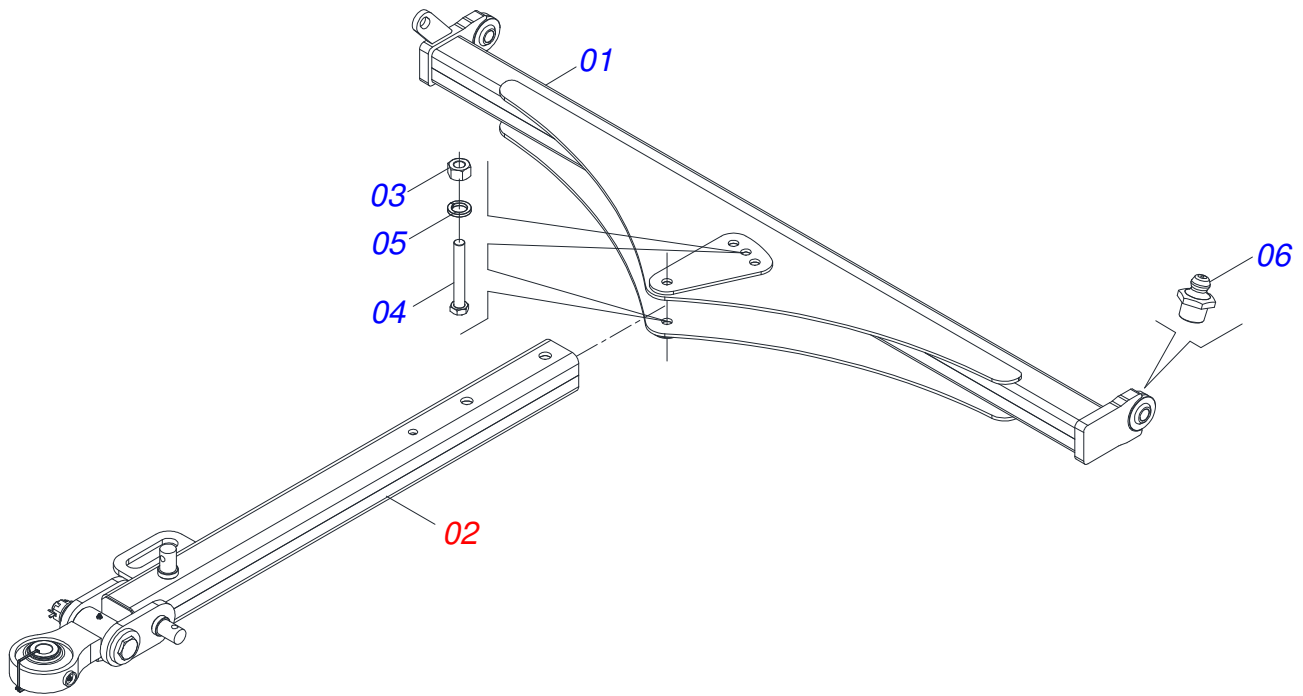

Item	Código	Descrição	QT
01	0521065405	BARRA ENGATE (2364) GNF	01
02	0501044359	BARRA TRAÇÃO COMPLETA GAPCR 10A16 S-0493	01
03	0501010059	PORCA S. 1 UNC (PESADA) G.5 ZN	02
04	0501010334	PARAF 1 UNC X 7 C S G.5 ZN	02
05	0503011438	ARRUELA PRESSAO 1 SA	02
06	0503010002	GRAXEIRA 1800	02