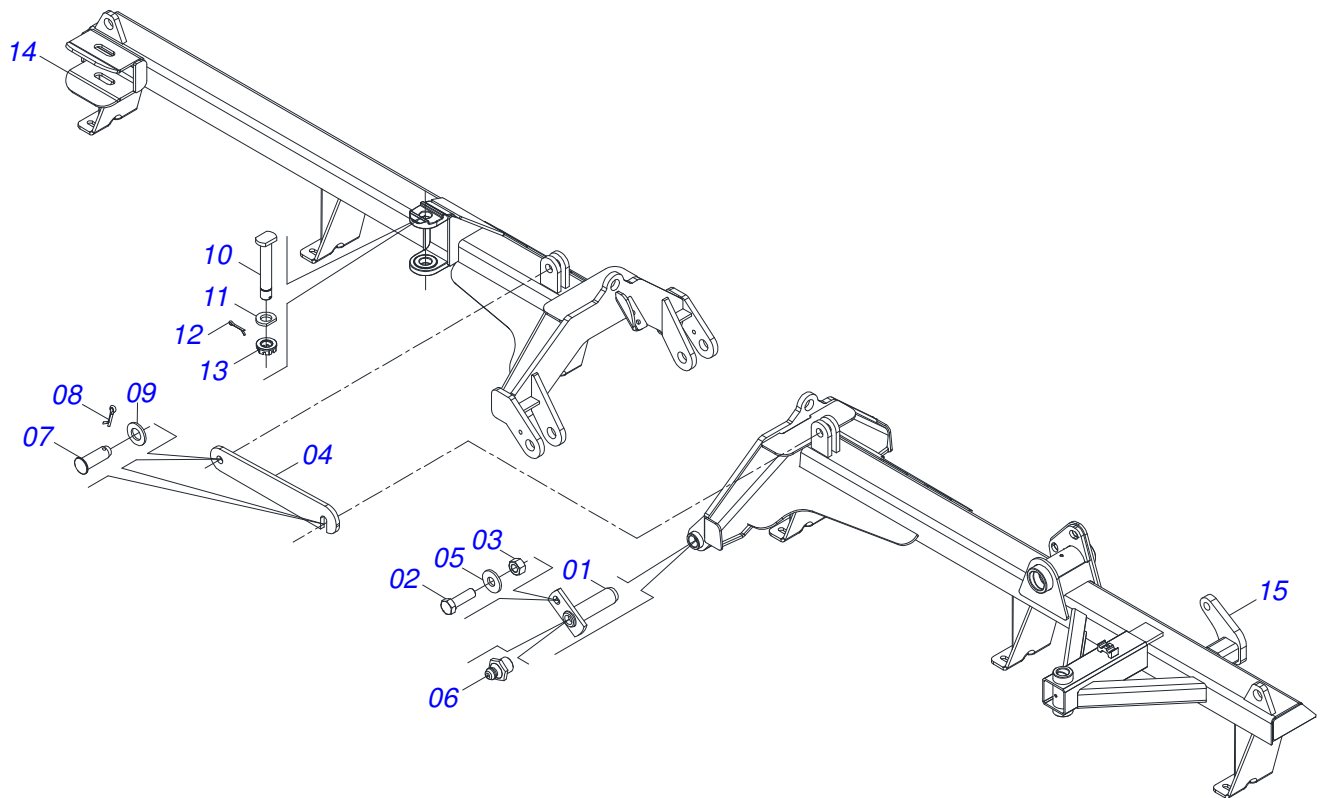

Item	Código	Descrição	QT
001	0501063751	EIXO ARTIC C/TRAV 37,2X140P/GRAX SA	02
002	0501010100	PARAF 5/8 UNC X 2 C S G.5 ZN	02
003	0503010013	PORCA S. 5/8 UNC G.5 ZN	02
004	0501018941	TRAVA P/TRANSP GNF S-590	01
005	0501012140	ARRUELA LISA 16,50 X 40 X 4,00 ZN	02
006	0503010002	GRAXEIRA 1800	02
007	0521010592	EIXO JUNCAO 27,80 X 80 GNL ZN	02
008	0503010571	CONTRAPINO 1/4 X 1.1/2	02
009	0511017480	ARRUELA LISA 29 X 54 X 4,75 ZN	02
010	0531019497	EIXO ARTIC 38,10 X 235 GNF/GNFM ZN	02
011	0531019540	ARRUELA LISA 39,50X70X9,50 C/REC	02
012	0503010010	CONTRAPINO 1/4 X 2.1/2	02
013	0501011301	PORCA CAST 1.1/2UNC 6FPP SEX2.5/16ZN	02
014	0521068900	CHASSI TRASEIRO DIR GDF/GDFM/GDFH 56	01
015	0521068901	CHASSI TRASEIRO ESQ GDF/GDFM/GDFH 56D S-0618	01