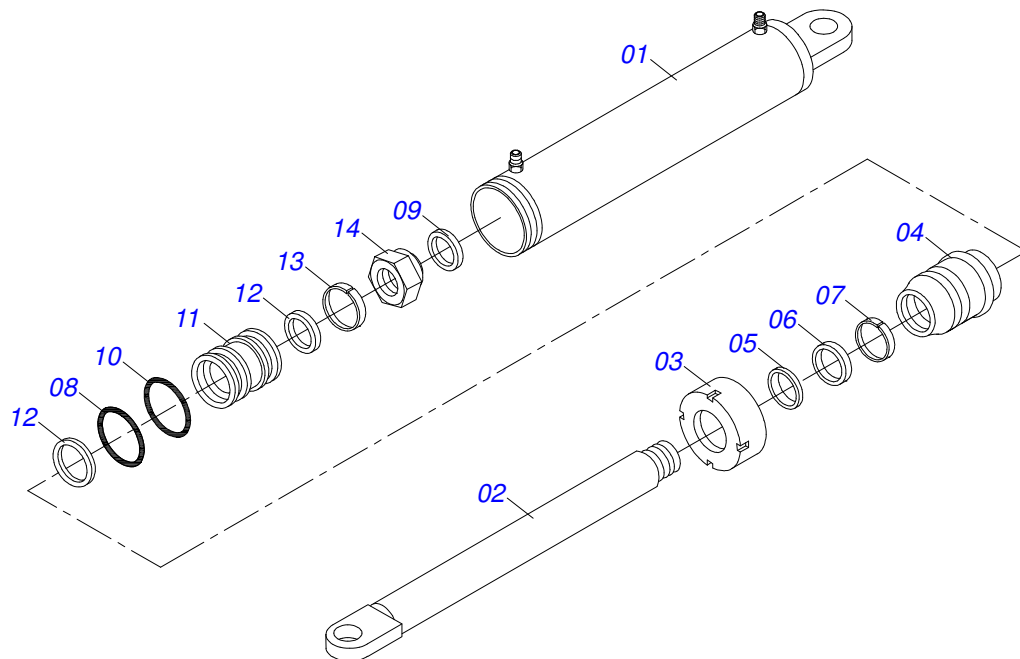

Item	Código	Descrição	QT
01	0501065175	CAMISA 63,50 X 293 AR/PR	01
02	0501069826	EXTENSOR CIL H AR PR	01
03	0502010471	TAMPA MOVEL 63,50	01
04	0502010780	SUPT ANEIS 38,1 X 63,5	01
05	0503010163	ANEL RASPD D-1500	01
06	0503010989	GAXETA 1870-1500-375-B	01
07	0503010970	ANEL G.I.1.1/2X2X1/2 W1-1650-500 PK	01
08	0503011058	ANEL BACK-UP 8-330	01
09	0503010161	ANEL O RING 2-330 N 3006 9B 1G85179	01
10	0503010285	ANEL O RING 2-222 N 3006-9B 1G85090	01
11	0502010783	EMBOLO 38 X 63,50	01
12	0503010160	GAXETA 2500 2000	02
13	0503010973	ANEL G.E.2.1/2X3X1/2 W2-2500-500 PK	01
14	0503010063	PORCA S. AUTOTRAV C/NYLON 1 UNS ALTA G.5 ZN	01
15	0501032666	JOGO REP COMPL CIL 38,10 X 63,50 1G112646	01