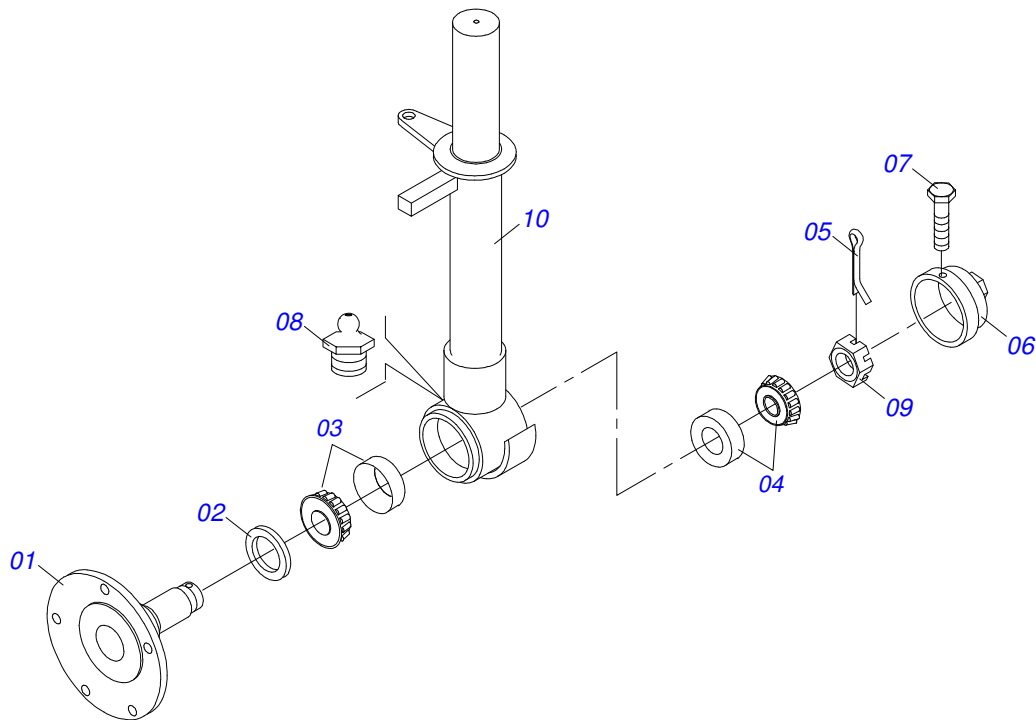

civemasa

PRODUTOS

Código	Descrição
0120620007	ARCA 5 X 28 X 6,00 PR S-0618
0120620008	ARCA 5 X 30 X 7,50 PR S-0618

ATENÇÃO: IMPORTANTE

A CIVEMASA RESERVA O DIREITO DE APERFEIÇOAR E/ OU ALTERAR AS CARACTERÍSTICAS TÉCNICAS DE SEUS PRODUTOS, SEM A OBRIGAÇÃO DE ASSIM PROCEDER COM OS JÁ COMERCIALIZADOS E SEM CONHECIMENTO PRÉVIO DA REVENDA OU DO CONSUMIDOR.

INDICE

0909094960	CHASSI COMPLETO	1
0521045522	PEDESTAL COMPLETO AR-PR	2
0521045524	PEDESTAL DIANTEIRO COMPLETO AR-PR	3
0501043464	CILINDRO HIDRÁULICO 38,1 X 63,5 X 350 X 145	4
0909094940	SUPORTE DA RODA COMPLETO	5
0909094961	CABEÇALHO COMPLETO	6
0521053314	CONJUNTO PORTA MANUAL INSTRUÇÃO ARCA	7
0501053834	MACHO ENGATE RÁPIDO AGRICOLA 1/2 NPT COM TAMPA	8

Item	Código	Descrição	QT
34	0581012816	ARRUELA LISA 86 X 115 X 4,75 AR-PR ZN	04
35	0909094940	SUORTE DA RODA COMPLETO	01
36	0909094942	CABEÇALHO COMPLETO	01
37	0581012844	EIXO JUNCAO 31,75X57 AR-PR ZN	02
38	0503010571	CONTRAPINO 1/4 X 1.1/2	02
39	0521053314	CONJUNTO PORTA MANUAL INSTRUÇÃO ARCA	01
40	0521068700	LIMPADOR DISCO AR-PR 5	05
41	0501810161	PARAFUSO 1/2 UNC X 1.1/4 C S G.2 SA	05
42	0521053306	JOGO MANGUEIRA AR-PR 05 DISCOS S-0618	01
42A	0521053307	MANGUEIRA 3/8 X 2400 TC-TM MARRON/VERMELHA	01
42B	0521053308	MANGUEIRA 3/8 X 2200 TC-TM MARRON/AZUL	01
43	0501053834	MACHO ENGATE RÁPIDO AGRICOLA 1/2 NPT COM TAMPA	02
44	0601042003	DL30X7,5 C105AF03FR28+5FQ D112 TATU	05
44.	0601039002	DL28X6 C102AF03FR28+5FQ D112 TATU	05
45	0581012836	ARRUELA LISA 58 X 77 X 9,50 AR-PR ZN	01

Item	Código	Descrição	QT
001	0502040091	PRATO DISCO AF	01
002	0503011866	RET 00573-B C/FURO AF	01
003	0503010005	ROL 32212 IMP	01
004	0503010006	ROLAMENTO 32210 IMP	01
005	0503010010	CONTRAPINO 1/4 X 2.1/2	01
006	0502020597	TAMPA PROT AR/AFL	01
007	0503010358	PARAF 5/16 UNC X 7/8 C S G.5 ZN	01
008	0503010002	GRAXEIRA 1800	01
009	0501010888	PORÇA CAST 1.3/4 10FPP SEX2.5/16 ZN	01
010	0521067286	PEDESTAL AR-PR	01