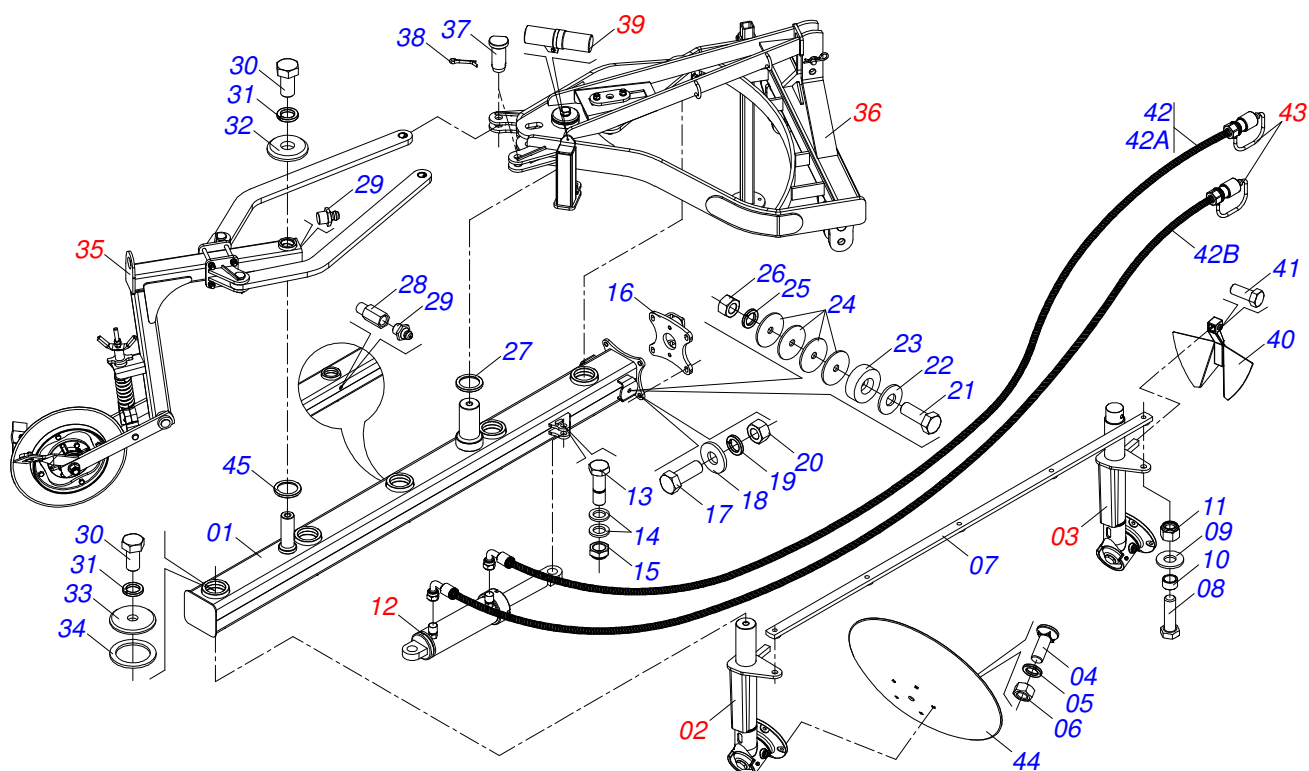

CATÁLOGO DE PEÇAS

ARADOS

ARCA 5 - 28/30D - PISTÃO REVERSÍVEL

Código: 0501092370

Série: S-0618

Rev.: 00

Data Rev.: NOVEMBRO/2018

PEÇAS ORIGINAIS
CIVEMASA

civemasa

PRODUTOS

Código	Descrição
0120620007	ARCA 5 X 28 X 6,00 PR S-0618
0120620008	ARCA 5 X 30 X 7,50 PR S-0618

ATENÇÃO: IMPORTANTE

A CIVEMASA RESERVA O DIREITO DE APERFEIÇOAR E/ OU ALTERAR AS CARACTERÍSTICAS TÉCNICAS DE SEUS PRODUTOS, SEM A OBRIGAÇÃO DE ASSIM PROCEDER COM OS JÁ COMERCIALIZADOS E SEM CONHECIMENTO PRÉVIO DA REVENDA OU DO CONSUMIDOR.

INDICE

0909094960	CHASSI COMPLETO	1
0521045522	PEDESTAL COMPLETO AR-PR	2
0521045524	PEDESTAL DIANTEIRO COMPLETO AR-PR	3
0501043464	CILINDRO HIDRÁULICO 38,1 X 63,5 X 350 X 145	4
0909094940	SUPORTE DA RODA COMPLETO	5
0909094961	CABEÇALHO COMPLETO	6
0521053314	CONJUNTO PORTA MANUAL INSTRUÇÃO ARCA	7
0501053834	MACHO ENGATE RÁPIDO AGRICOLA 1/2 NPT COM TAMPA	8

Item	Código	Descrição	QT
34	0581012816	ARRUELA LISA 86 X 115 X 4,75 AR-PR ZN	04
35	0909094940	SUORTE DA RODA COMPLETO	01
36	0909094942	CABEÇALHO COMPLETO	01
37	0581012844	EIXO JUNCAO 31,75X57 AR-PR ZN	02
38	0503010571	CONTRAPINO 1/4 X 1.1/2	02
39	0521053314	CONJUNTO PORTA MANUAL INSTRUÇÃO ARCA	01
40	0521068700	LIMPADOR DISCO AR-PR 5	05
41	0501810161	PARAFUSO 1/2 UNC X 1.1/4 C S G.2 SA	05
42	0521053306	JOGO MANGUEIRA AR-PR 05 DISCOS S-0618	01
42A	0521053307	MANGUEIRA 3/8 X 2400 TC-TM MARRON/VERMELHA	01
42B	0521053308	MANGUEIRA 3/8 X 2200 TC-TM MARRON/AZUL	01
43	0501053834	MACHO ENGATE RÁPIDO AGRICOLA 1/2 NPT COM TAMPA	02
44	0601042003	DL30X7,5 C105AF03FR28+5FQ D112 TATU	05
44.	0601039002	DL28X6 C102AF03FR28+5FQ D112 TATU	05
45	0581012836	ARRUELA LISA 58 X 77 X 9,50 AR-PR ZN	01