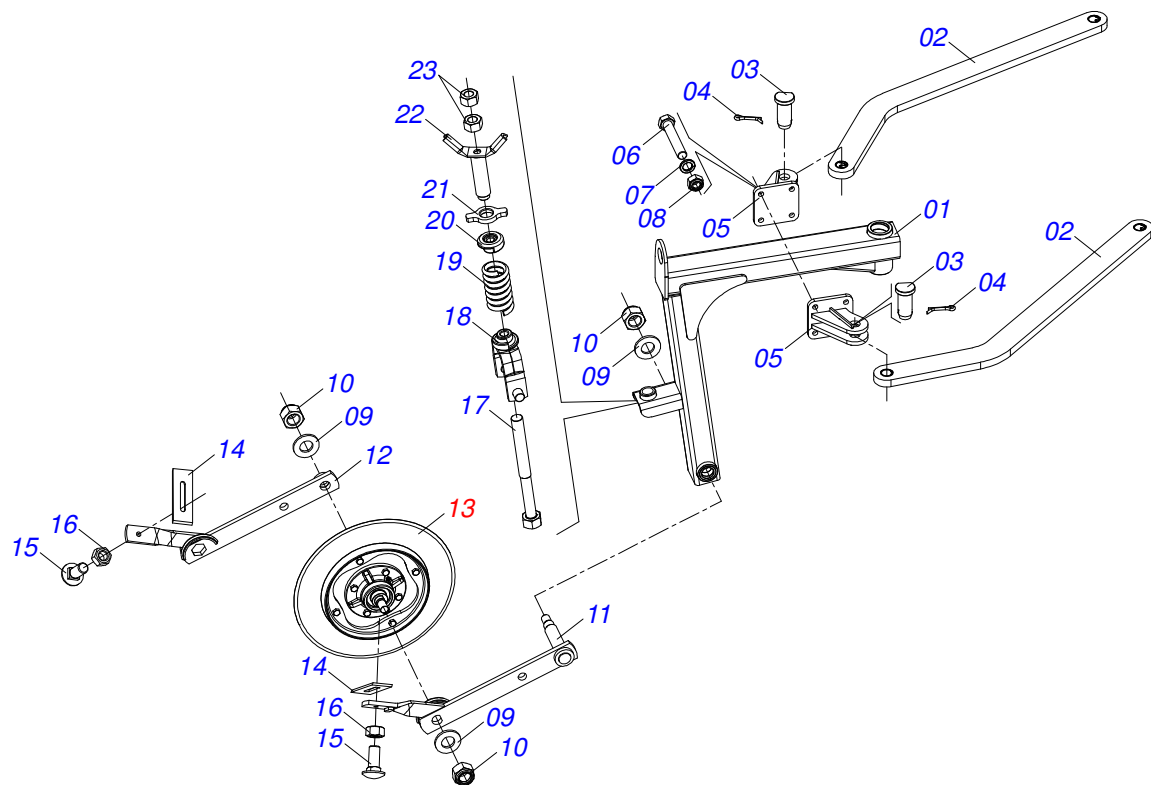

Item	Código	Descrição	QT
01	0521067302	SUPORTE RODA AR-PR	01
02	0501110897	BARRA COPIADORA RODA PROFUNDIDADE COM LUVA 1085	02
03	0581812844	EIXO JUNÇÃO 31,75 X 57 AR-PR	02
04	0503010571	CONTRAPINO 1/4 X 1.1/2	02
05	0521067732	FIX BRAC AR-PR	02
06	0501013867	PARAF 5/8 UNC X 6 C S G.5 ZN	04
07	0503010027	ARRUELA PRESSAO 5/8 ZN 1K01574	04
08	0503013389	PORCA S. AUTOTRAV C/NYLON 5/8 UNC BAIXA G.5 ZN	04
09	0511815994	ARRUELA LISA 26 X 50,80 X 4,75 SA	03
10	0503010063	PORCA S. AUTOTRAV C/NYLON 1 UNS ALTA G.5 ZN	03
11	0501065203	BRACO DIR RODA GUIA AR	01
12	0501065202	BRACO ESQ RODA GUIA AR	01
13	0501043789	RODA GUIA COMPL AR	01
14	0511010353	LIMP DISCO AR	02
15	0501811600	PARAFUSO 1/2 BSW X 1.1/4 CAPQ G.2 SA	02
16	0503812682	PORCA SEXT 1/2 BSW 12FPP SA	02
17	0501060108	PRISION 5/8 NC X 5/8 NC X 430	01
18	0501063497	GARFO MOLA AR	01
19	0503030441	MOLA COMPR 68,5 X 145 X 12,70	01
20	1902040302	APOIO MOLA AF	01
21	0541818672	CONTRAPORCA 1.1/2 DIR GCRO7010 SA	01
22	0501060107	PARAF REGD AR SA	01
23	0503810013	PORCA 5/8 NC SA	02