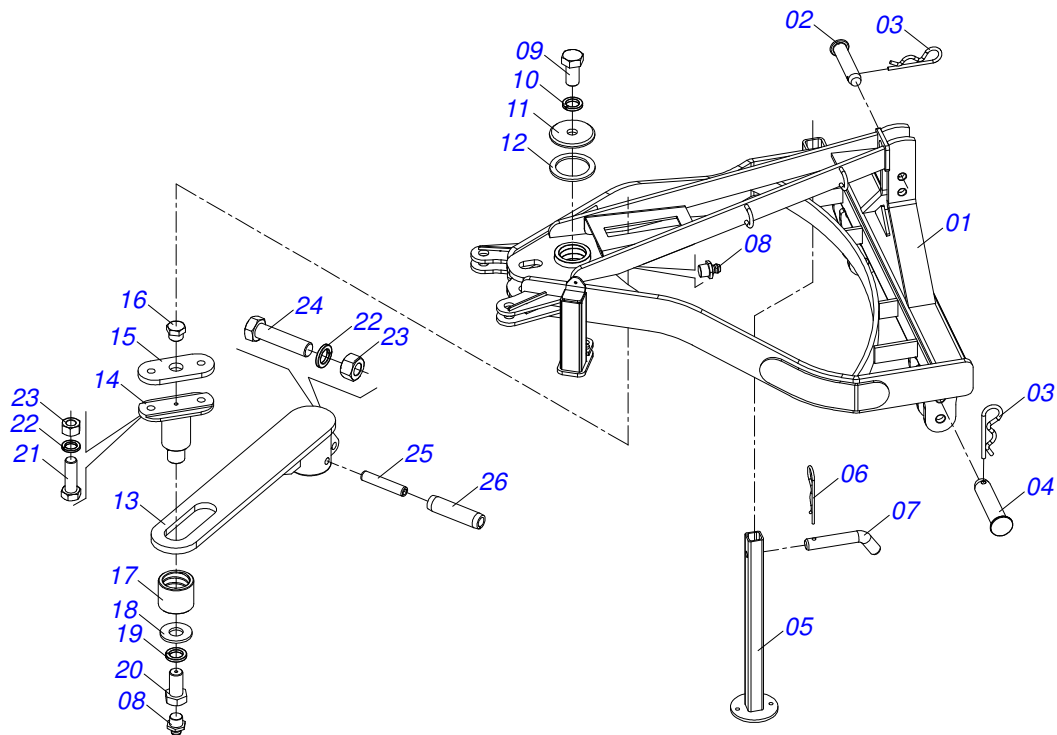

Item	Código	Descrição	QT
01	0521067500	CABECALHO ARCA	01
02	0521010579	EIXO JUNCAO 25 X 115 FURO 100 ZN ATCR 12A28	01
03	0503031035	CUPILHA 6 X 88	03
04	0521010596	EIXO JUNCAO 27,80 X 125 ZN	02
05	0521067297	DESCANSO 920 AR-PR	01
06	0503030012	CUPILHA 4 X 88	01
07	0501011075	TRAVA DESC STD ZN	01
08	0503010002	GRAXEIRA 1800	02
09	0503810953	PARAFUSO 1 UNC X 2 C S G.5 SA	01
10	0503011438	ARRUELA PRESSAO 1 SA	01
11	0581012832	ARRUELA LISA 26 X 115 X 9,50 C/CHANFRO AR-PR ZN	01
12	0581012816	ARRUELA LISA 86 X 115 X 4,75 AR-PR ZN	01
13	0521067298	BARRA TRANS REG VELOCIDADE AR-PR	01
14	0521067733	REGULADOR VELOCIDADE AR-PR	01
15	0501010717	FIXD REGULADOR VELOCIDADE AR	01
16	0511017907	BUJAO 1/8 BSPT X 6 CAC	01
17	0551016504	LUVA 38,40 X 51,04 X 42,50	01
18	0501810322	ARRUELA LISA 20,50 X 46 X 4,00 SA	01
19	0503011442	ARRUELA PRESSAO 3/4 SA	01
20	0551019425	PARAFUSO 3/4 X 1.1/2 C/F SDA-I	01
21	0501810161	PARAFUSO 1/2 UNC X 1.1/4 C S G.2 SA	02
22	0503011445	ARRUELA PRESSAO 5/8 SA	03
23	0503810013	PORCA 5/8 NC SA	03
24	0503810233	PARAF 5/8 UNC X 2.1/2 C S G.5 SA	01
25	0503010928	PINO ELAST 701229 10 X 100	01
26	0503010927	PINO ELAST 701349 16 X 100	01