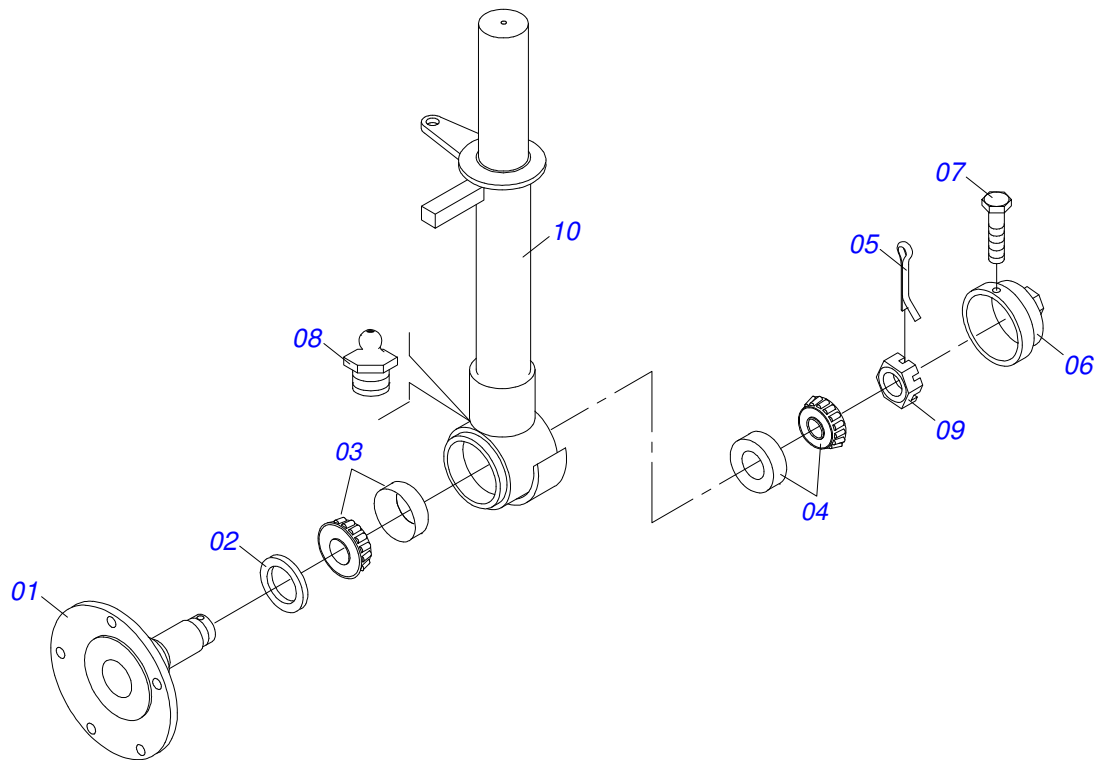

CATÁLOGO DE PEÇAS

ARADOS

ARCA 5 - 28/30D - PISTÃO REVERSÍVEL

Código: 0501092370

Série: S-0618

Rev.: 00

Data Rev.: NOVEMBRO/2018

PEÇAS ORIGINAIS
CIVEMASA

civemasa

PRODUTOS

Código	Descrição
0120620007	ARCA 5 X 28 X 6,00 PR S-0618
0120620008	ARCA 5 X 30 X 7,50 PR S-0618

ATENÇÃO: IMPORTANTE

A CIVEMASA RESERVA O DIREITO DE APERFEIÇOAR E/ OU ALTERAR AS CARACTERÍSTICAS TÉCNICAS DE SEUS PRODUTOS, SEM A OBRIGAÇÃO DE ASSIM PROCEDER COM OS JÁ COMERCIALIZADOS E SEM CONHECIMENTO PRÉVIO DA REVENDA OU DO CONSUMIDOR.

INDICE

0909094960	CHASSI COMPLETO	1
0521045522	PEDESTAL COMPLETO AR-PR	2
0521045524	PEDESTAL DIANTEIRO COMPLETO AR-PR	3
0501043464	CILINDRO HIDRÁULICO 38,1 X 63,5 X 350 X 145	4
0909094940	SUPORTE DA RODA COMPLETO	5
0909094961	CABEÇALHO COMPLETO	6
0521053314	CONJUNTO PORTA MANUAL INSTRUÇÃO ARCA	7
0501053834	MACHO ENGATE RÁPIDO AGRICOLA 1/2 NPT COM TAMPA	8

Item	Código	Descrição	QT
34	0581012816	ARRUELA LISA 86 X 115 X 4,75 AR-PR ZN	04
35	0909094940	SUORTE DA RODA COMPLETO	01
36	0909094942	CABEÇALHO COMPLETO	01
37	0581012844	EIXO JUNCAO 31,75X57 AR-PR ZN	02
38	0503010571	CONTRAPINO 1/4 X 1.1/2	02
39	0521053314	CONJUNTO PORTA MANUAL INSTRUÇÃO ARCA	01
40	0521068700	LIMPADOR DISCO AR-PR 5	05
41	0501810161	PARAFUSO 1/2 UNC X 1.1/4 C S G.2 SA	05
42	0521053306	JOGO MANGUEIRA AR-PR 05 DISCOS S-0618	01
42A	0521053307	MANGUEIRA 3/8 X 2400 TC-TM MARRON/VERMELHA	01
42B	0521053308	MANGUEIRA 3/8 X 2200 TC-TM MARRON/AZUL	01
43	0501053834	MACHO ENGATE RÁPIDO AGRICOLA 1/2 NPT COM TAMPA	02
44	0601042003	DL30X7,5 C105AF03FR28+5FQ D112 TATU	05
44.	0601039002	DL28X6 C102AF03FR28+5FQ D112 TATU	05
45	0581012836	ARRUELA LISA 58 X 77 X 9,50 AR-PR ZN	01