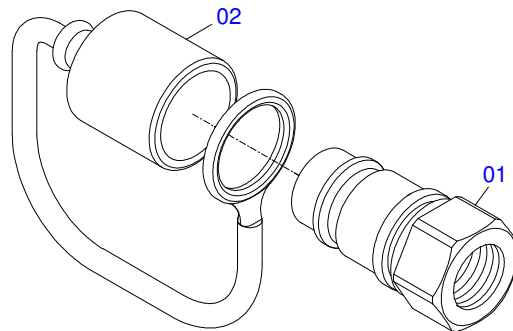

Item	Código	Descrição	QT
01	0503011627	MACHO ENG RAP AGR 1/2 NPT	01
02	0503011882	TAMPA PLASTICA P/ ENG RAP MACHO	01