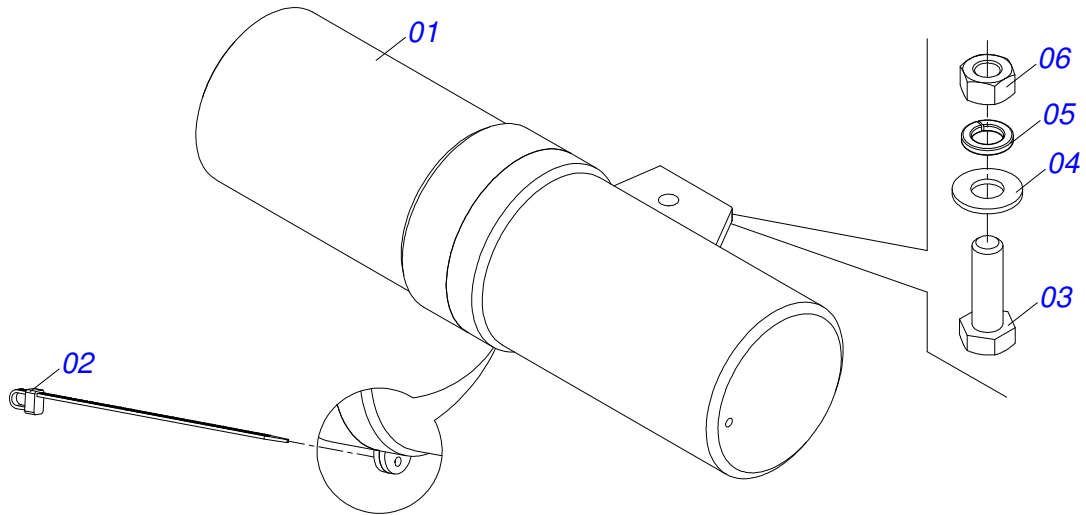

Item	Código	Descrição	QT
01	0503060100	PORTA MANUAL INSTRUÇOES	01
02	0503010267	ABRAC NYLON 3,60 X 1,3 X 155 MM	01
03	0503010363	PARAF 5/16 UNC X 1 C S G.2 ZN	01
04	0501010694	ARRUELA LISA 8,50 X 18 X 1,50 ZN	01
05	0503010179	ARRUELA PRESSAO 5/16 ZN 1K01528	01
06	0503010337	PORCA S. 5/16 UNC G.5 ZN	01