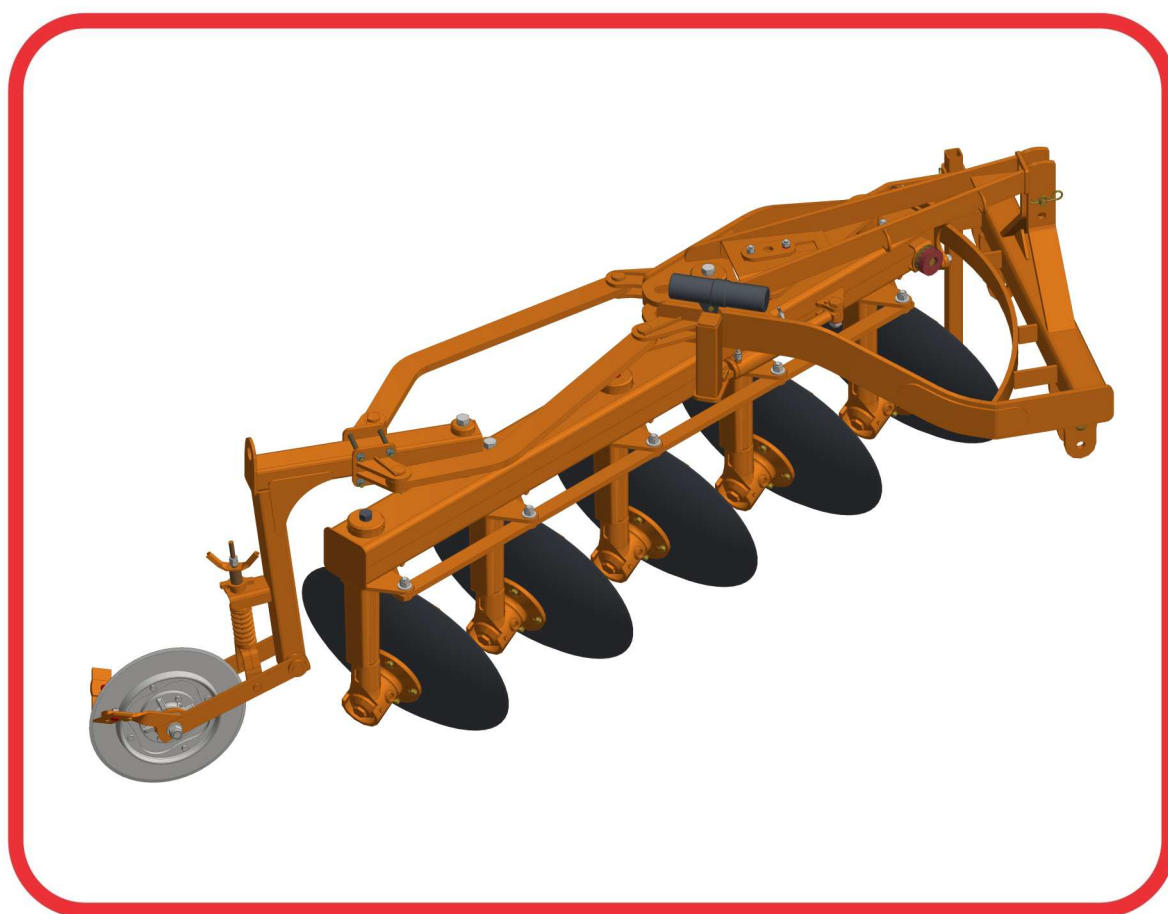

CATÁLOGO DE PEÇAS

ARADOS

ARCA 5 - 28/30D - PISTÃO REVERSÍVEL

Código: 0501092370

Série: S-0618

Rev.: 00

Data Rev.: NOVEMBRO/2018

PEÇAS ORIGINAIS
CIVEMASA

civemasa

PRODUTOS

Código	Descrição
0120620007	ARCA 5 X 28 X 6,00 PR S-0618
0120620008	ARCA 5 X 30 X 7,50 PR S-0618

ATENÇÃO: IMPORTANTE

A CIVEMASA RESERVA O DIREITO DE APERFEIÇOAR E/ OU ALTERAR AS CARACTERÍSTICAS TÉCNICAS DE SEUS PRODUTOS, SEM A OBRIGAÇÃO DE ASSIM PROCEDER COM OS JÁ COMERCIALIZADOS E SEM CONHECIMENTO PRÉVIO DA REVENDA OU DO CONSUMIDOR.

INDICE

0909094960	CHASSI COMPLETO	1
0521045522	PEDESTAL COMPLETO AR-PR	2
0521045524	PEDESTAL DIANTEIRO COMPLETO AR-PR	3
0501043464	CILINDRO HIDRÁULICO 38,1 X 63,5 X 350 X 145	4
0909094940	SUPORTE DA RODA COMPLETO	5
0909094961	CABEÇALHO COMPLETO	6
0521053314	CONJUNTO PORTA MANUAL INSTRUÇÃO ARCA	7
0501053834	MACHO ENGATE RÁPIDO AGRICOLA 1/2 NPT COM TAMPA	8