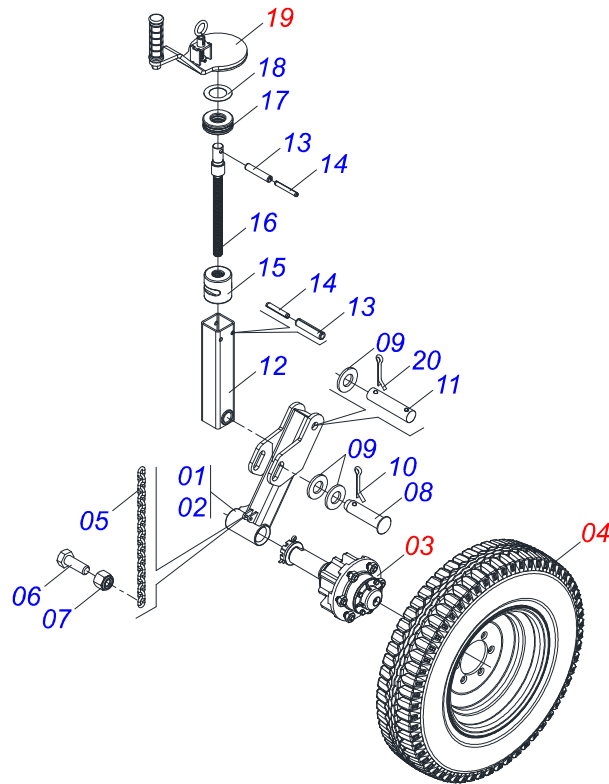

CONJUNTO RODEIRO

Item	Código	Descrição	Ver Pág.	QT
01	0521068522	SUPORTE RODEIRO DIREITO ESC		01
02	0521068521	SUPORTE RODEIRO ESQUERDO ESC		01
03	0521052502	RODADO COMPLETO	4	02
04	0503062159	RODA EI COM PNEU 700 X 16-10L COMPLETO	6	02
05	0503034645	CORRENTE 6 X 21 ELOS		02
06	0503010421	PARAFUSO 5/16 UNC X 1.1/2 C S G.2 ZN		04
07	0503013759	PORCA SEXTAVADA AUTOTRAVANTE COM NYLON 5/16 UNC ALTA G.5 ZN		04
08	0521010581	EIXO JUNCAO 25 X 125 FURO 110 ZN		02
09	0511015994	ARRUELA LISA 26 X 50,80 X 4,75 ZN		06
10	0503010523	CONTRAPINO 1/4 X 2 1G13201		04
11	0591010651	PINO SUPORTE RODEIRO		02
12	0521068523	ALOJAMENTO EXTENSOR RODA ESC		02
13	0503010361	PINO ELASTICO 701221 10 X 60		06
14	0503010756	PINO ELASTICO 701168 6 X 60		06
15	0502012723	LUVA EIXO SEM FIM MACACO CRO		02
16	0521068526	FUSO REGULADOR ESC		02
17	0503013092	ROLAMENTO 51305		02
18	0521015818	ARRUELA LISA 26 X 41,50 X 0,50 ZN		02
19	0521054187	MANIVELA CONTROLE PROFUNDIDADE COMPLETA 7		02
20	0503012231	CONTRAPINO 1/4 X 3 1G13192 SA		02