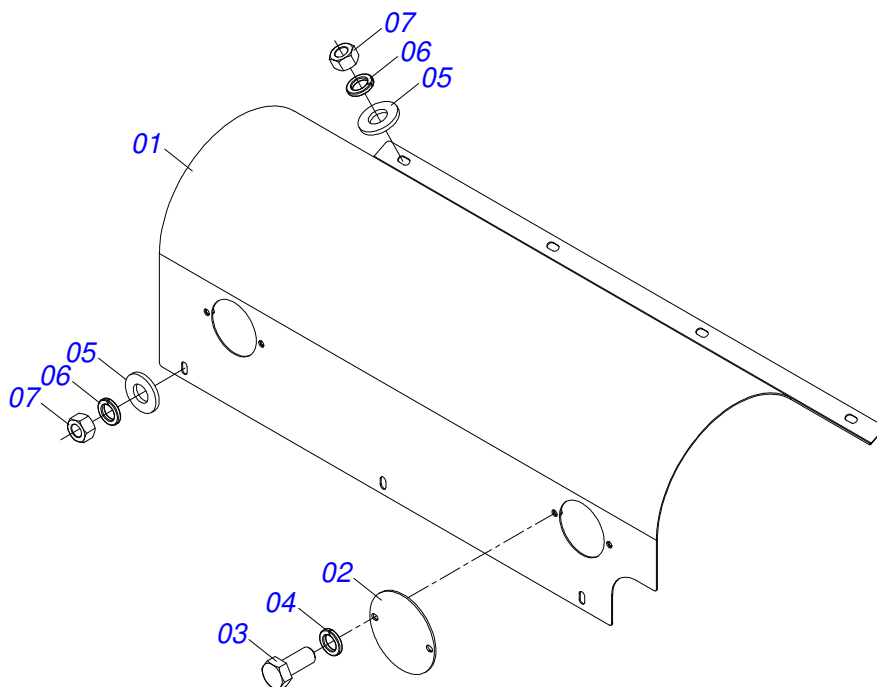

Item	Código	Descrição	Ver Pág.	QT
01	0521068553	PROTEÇÃO CARDAN DIREITO ESC		01
02	0581016718	TAMPA ACESSO GRAXEIRA ESC		02
03	0503016506	PARAFUSO 5/16 UNC X 3/4 C S G.5 ZN		04
04	0503010179	ARRUELA PRESSAO 5/16 ZN 1K01528		04
05	0501010984	ARRUELA LISA 10,50 X 27 X 3,00 ZN		07
06	0503010025	ARRUELA PRESSAO 3/8 ZN 1K01527		07
07	0503010026	PORCA SEXTAVADA 3/8 UNC G.5 ZN		07