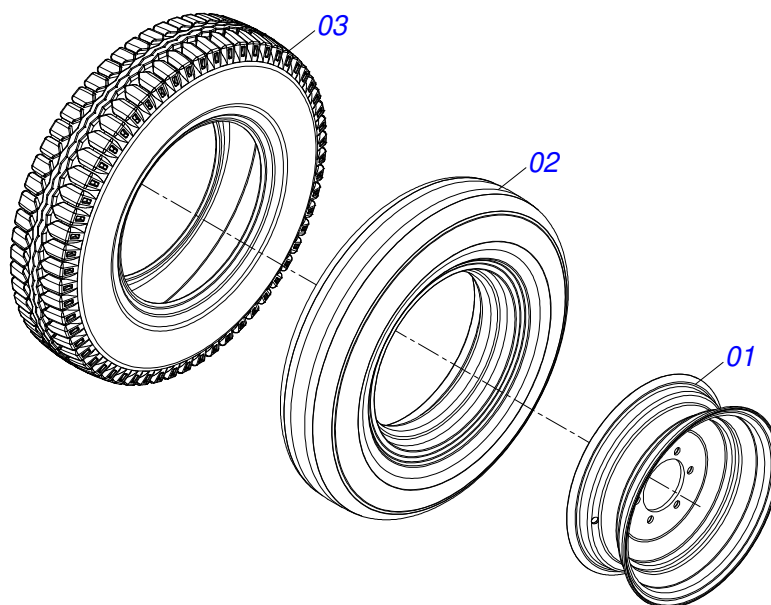

Item	Código	Descrição	Ver Pág.	QT
01	0503016518	RODA 5.50X16X118X6F16,5X152,4 EE		01
02	0503012114	CAMARA AR 7.00 X 16		01
03	0503012113	PNEU 7.00 X 16 10 LONAS		01