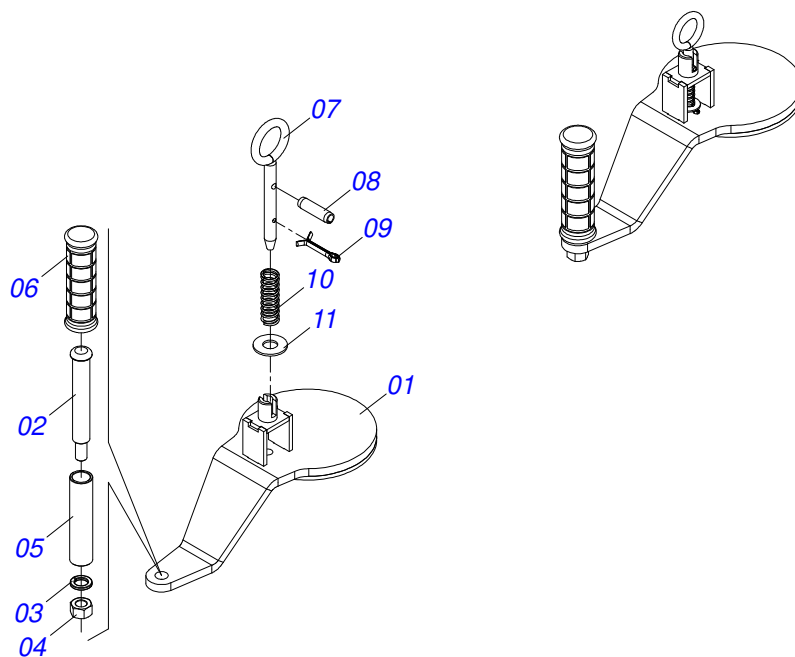

Item	Código	Descrição	Ver Pág.	QT
01	0521069335	MANIVELA DISCO CORTE ESC		01
02	0581014604	EIXO ARTICULAÇÃO MANIVELA		01
03	0503010019	ARRUELA PRESSAO 1/2 ZN 1K01556		01
04	0503010060	PORCA SEXTAVADA 1/2 UNC G.5 ZN		01
05	0581014603	TUBO 19,5 X 25 X 110		01
06	0503037382	PUNHO PVC Ø25 X 120		01
07	0521068527	TRAVA MANIVELA ESC		01
08	0503010686	PINO ELASTICO 701133 5 X 18		01
09	0503010257	CONTRAPINO 1/8 X 1 SA 1G13310		01
10	0503030190	MOLA COMPRESSÃO 12,8 X 40 X 1,40		01
11	0501013518	ARRUELA LISA 10,50 X 24 X 1,50 ZN		01