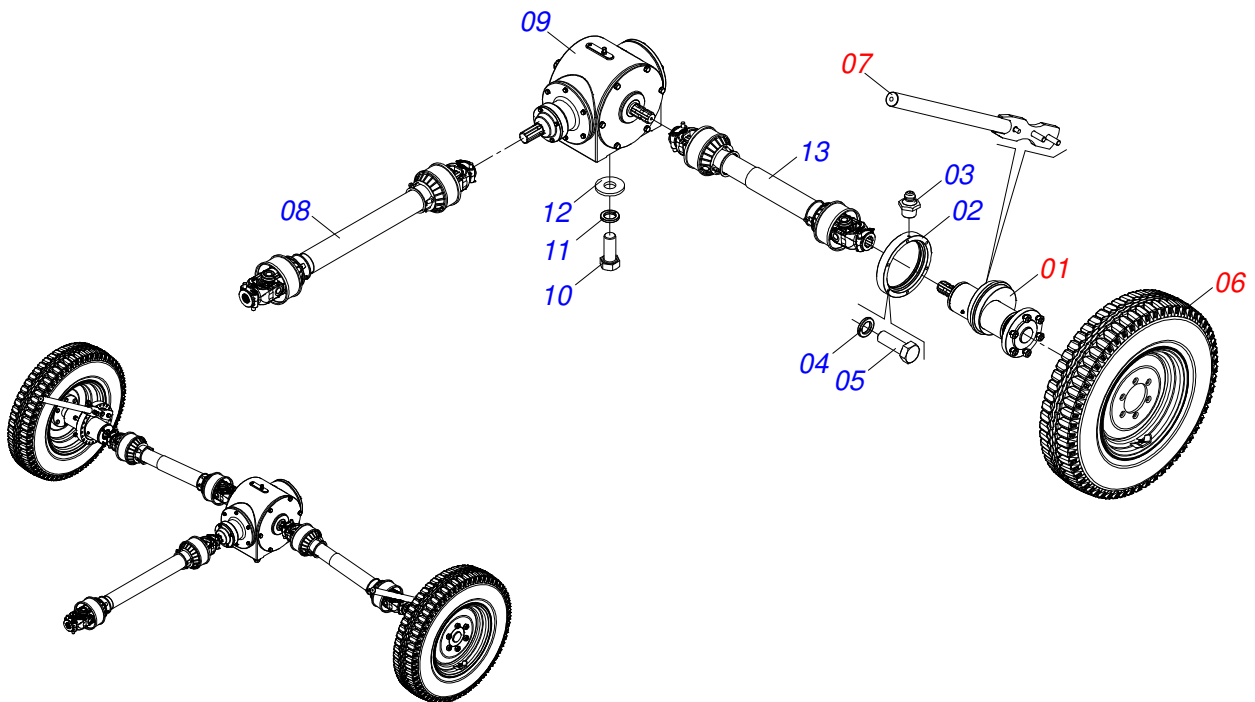

Item	Código	Descrição	Ver Pág.	QT
01	0521052537	RODEIRO REGULADOR COMPLETO	14	02
02	0581016747	FIXAÇÃO CUBO REGULADOR ESC		02
03	0503010002	GRAXEIRA 1800		02
04	0503010019	ARRUELA PRESSAO 1/2 ZN 1K01556		12
05	0503010740	PARAFUSO 1/2 UNC X 2 CS G.5 ZN		12
06	0503062158	RODA EE COM PNEU 700 X 16-10L COMPLETO	15	02
07	0521052538	ALAVANCA REGULADORA COMPLETA	16	02
08	0503062747	CARDAN COMPLETO COM PROTEÇÃO CC6015/4P		01
09	0503062748	CAIXA REDUTORA 180G RR 1:3 505114708		01
10	0503010148	PARAF M16 X 2 X 40 C S 8.8 ZN		04
11	0503010027	ARRUELA PRESSAO 5/8 ZN 1K01574		04
12	0501012140	ARRUELA LISA 16,50 X 40 X 4,00 ZN		04
13	0503062746	CARDAN COMPLETO COM PROTEÇÃO CC6013/6P		02