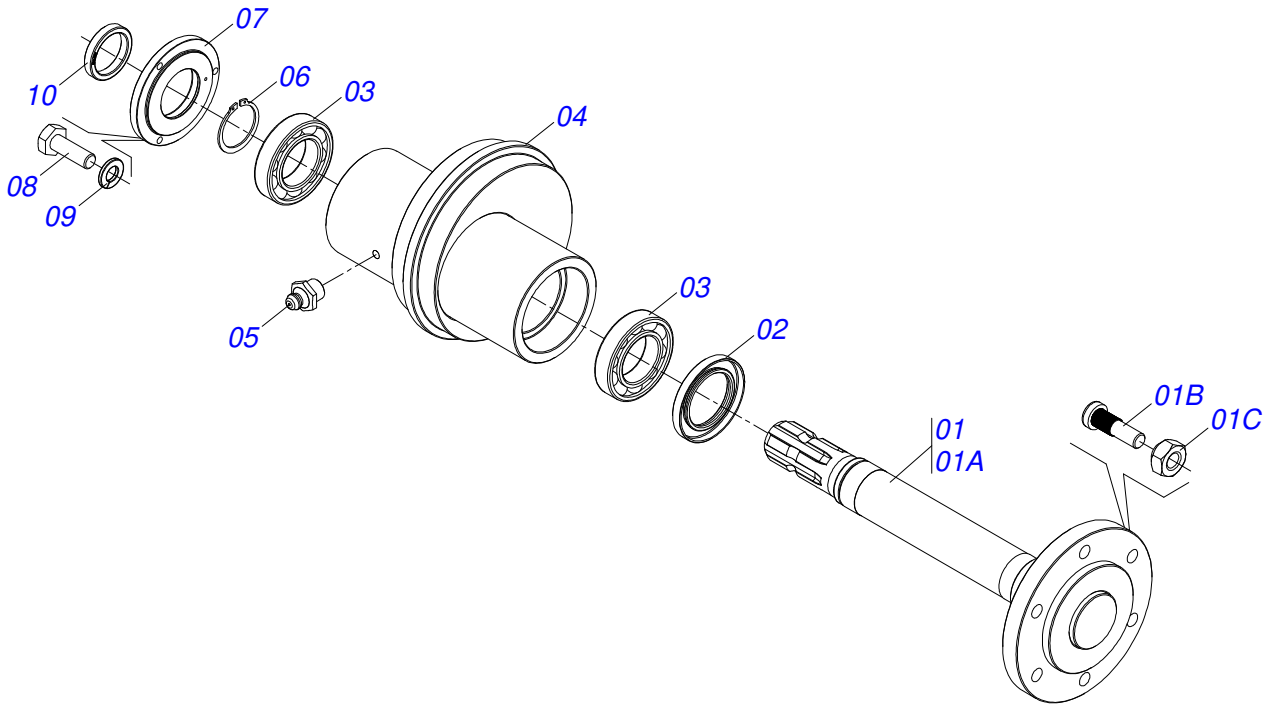

Item	Código	Descrição	Ver Pág.	QT
01	0501110893	EIXO MOTRIZ 6Z 1.3/4 COM PARAFUSOS ESC		01
01A	0521068551	EIXO MOTRIZ 6Z 1.3/4 ESC		01
01B	0501010127	PARAFUSO ROD9/16UNFX1.7/8CR G.5 REC ZN		06
01C	0503013001	PORCA CONICA 9/16 UNF SEXTAVADO 1.1/16 ZN		06
02	0503010084	RET 00517-BR		01
03	0503010112	ROLAMENTO 6210		02
04	0521068550	CUBO RODEIRO REGULADOR ESC		01
05	0503010002	GRAXEIRA 1800		01
06	0503010372	ANEL RETENTOR PARA EIXO 501050		01
07	0581016744	TAMPA CUBO REGULADOR ESC		01
08	0503013849	PARAFUSO 1/4 UNC X 3/4 C S G.5 ZN		03
09	0503010143	ARRUELA PRESSAO 1/4 ZN 1K01518		03
10	0503019224	RETENTOR 5017 ARCA 44,5 X 57,15 X 9,4		01