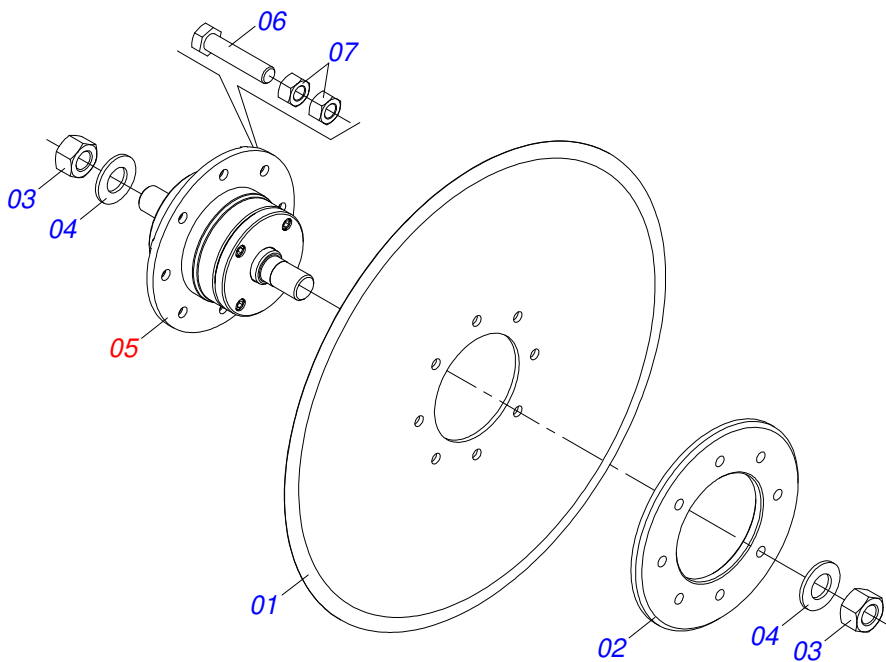

DISCO CORTE 24 COM CAIXA

Item	Código	Descrição	Ver Pág.	QT
01	0603030044	DPL24X6 AFDFR135+8FR D470 TATU		01
02	0521011824	FLANGE ENC DISCO CORTE SACM2 2L DC		01
03	0501010087	PORCA 1.1/4 UNC SEXTAVADA 2 ZN		02
04	0501017779	ARRUELA LISA 32 X 60 X 4,75		02
05	0501057526	CAIXA DISCO CORTE SEMI MONTADO	10	01
06	0503010905	PARAFUSO 1/2 UNC X 2.1/4 C S G.5 ZN		08
07	0503010060	PORCA SEXTAVADA 1/2 UNC G.5 ZN		16