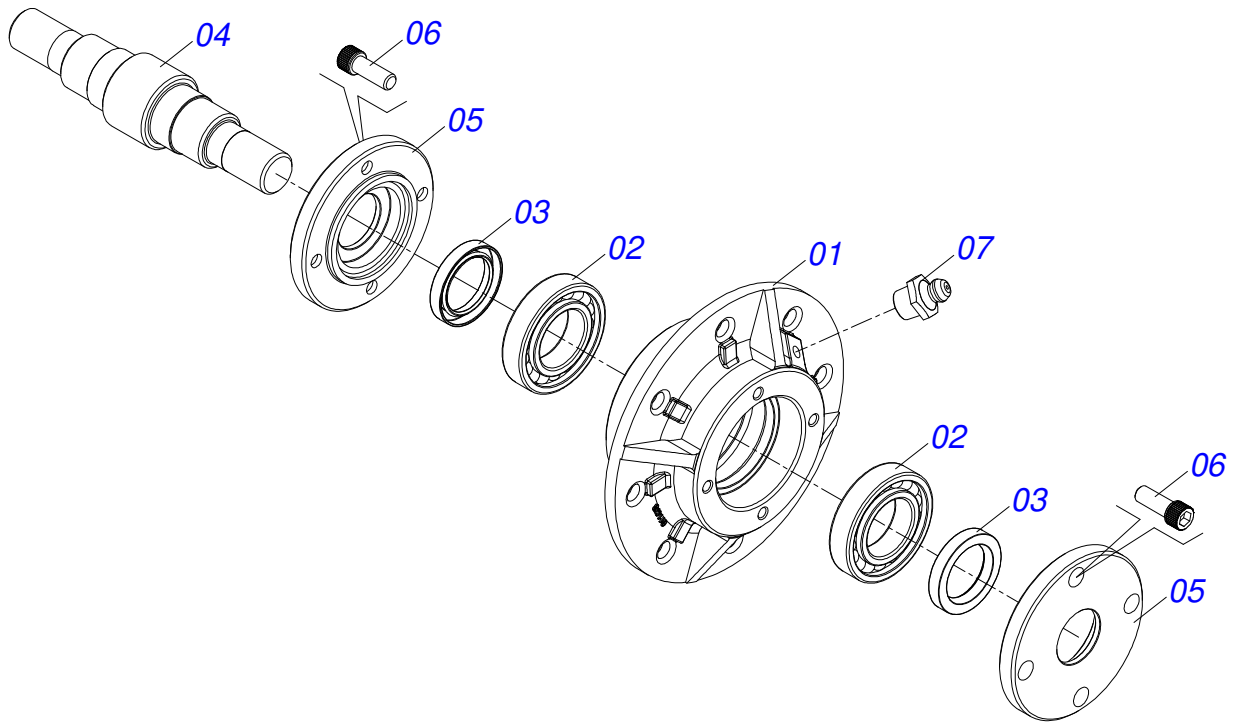

Item	Código	Descrição	Ver Pág.	QT
01	0502011478	CAIXA DISCO CORTE	01	
02	0503011291	ROL 6209	02	
03	0503012106	RET 00521-BR	02	
04	0521012661	EIXO CUBO DISCO CORTE SACM2 2L/3LDC	01	
05	0502011477	TAMPA CAIXA DISCO CORTE	02	
06	0503010134	PARAFUSO 3/8 UNC X 1 C C SI 12.9	08	
07	0503010002	GRAXEIRA 1800	01