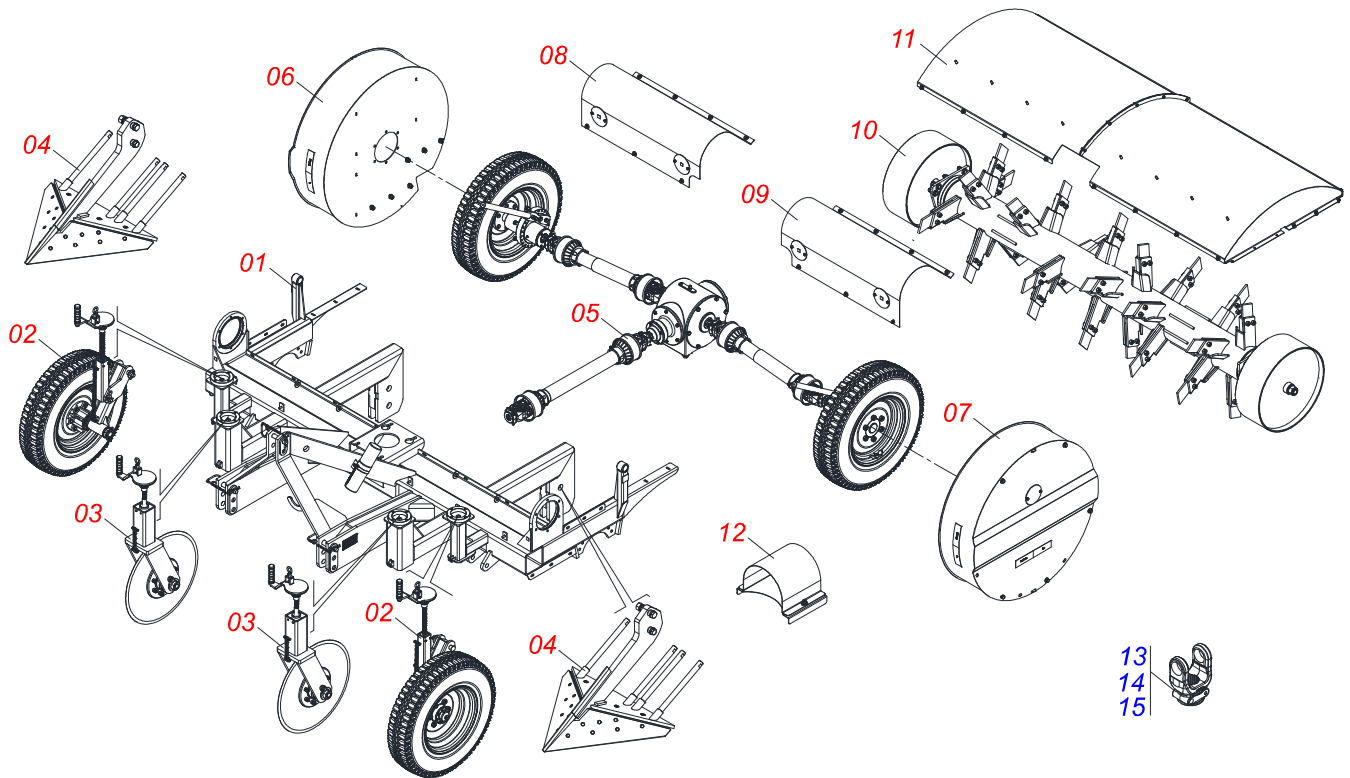

CHASSI COMPLETO

Item	Código	Descrição	Ver Pág.	QT
01	0521052527	CHASSI SEMI MONTADO COM ADESIVO	2	01
02	0521052498	CONJUNTO RODEIRO	3	01
03	0521052507	DISCO CORTE 24 COM REGULAGEM COMPLETA	8	02
04	0521052506	RELHA COMPLETA	12	02
05	0521052518	TRANSMISSÃO RODEIRO 1000 RPM CD Z21 1.3/8	13	01
06	0521054136	CARENAGEM LATERAL DIREITA COMPLETA	17	01
07	0521054186	CARENAGEM LATERAL ESQUERDA COMPLETA	18	01
08	0521052540	PROTEÇÃO CARDAN DIREITO COMPLETO	19	01
09	0521052541	PROTEÇÃO CARDAN ESQUERDO COMPLETO	20	01
10	0521052514	ROLO COM TRANSMISSÃO COMPLETO	21	01
11	0521052544	CARENAGEM ROLO COMPLETA	23	01
12	0521055306	PROTEÇÃO CARDAN DIANTEIRA COMPLETA	24	01
13	0503019379	TERMINAL ESTRIADO Z20 1.3/4 ENGATE RAPIDO CC609D		01
14	0503019380	TERMINAL ESTRIADO Z6 1.3/4 ENGATE RAPIDO CC604D		01
15	0503019381	TERMINAL ESTRIADO Z6 1.3/8 ENGATE RAPIDO CC600D		01