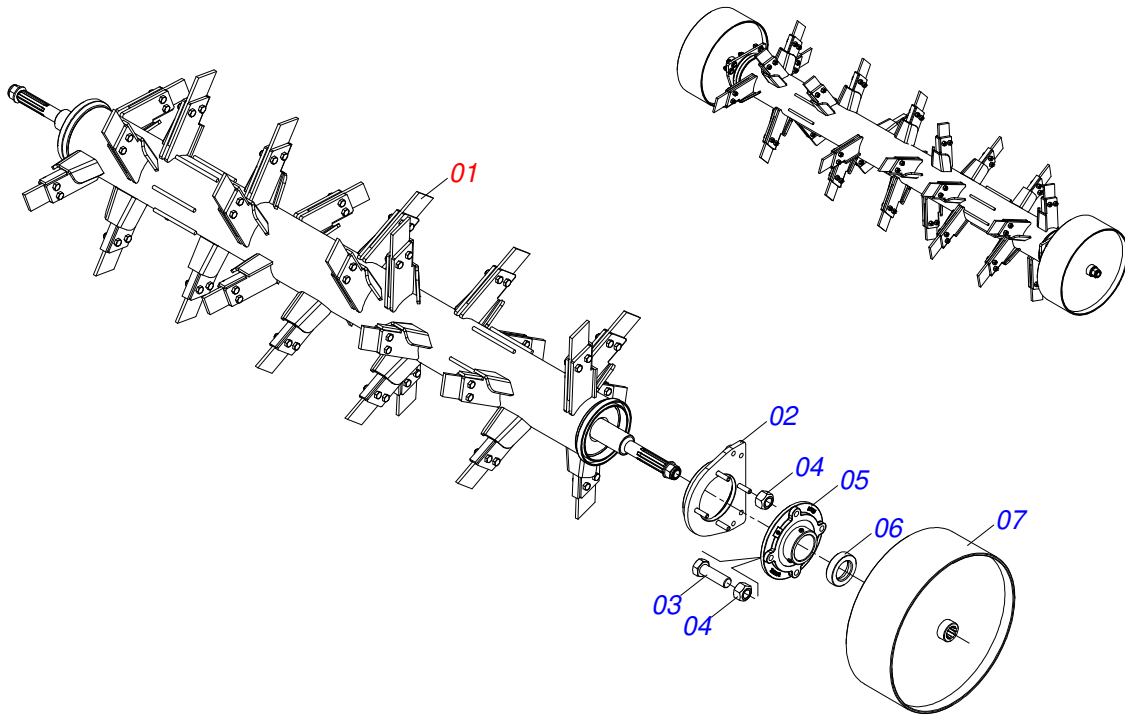

Item	Código	Descrição	Ver Pág.	QT
01	0521052515	ROLO COM ALETAS COMPLETO	22	01
02	0521068538	FIXAÇÃO MANCAL ROLO ESC		02
03	0501010100	PARAFUSO 5/8 UNC X 2 CS G.5 ZN		08
04	0503012412	PORCA SEXTAVADA AUTOTRAVANTE MEC/TORQUE 5/8 UNC G.5 ZN		16
05	0503019219	MANCAL ROLMAX MFC-75R		02
06	0581016809	LUVA 46 X 75 X 19 ESC		02
07	0521068734	RODA MOTRIZ 555 ESC		02