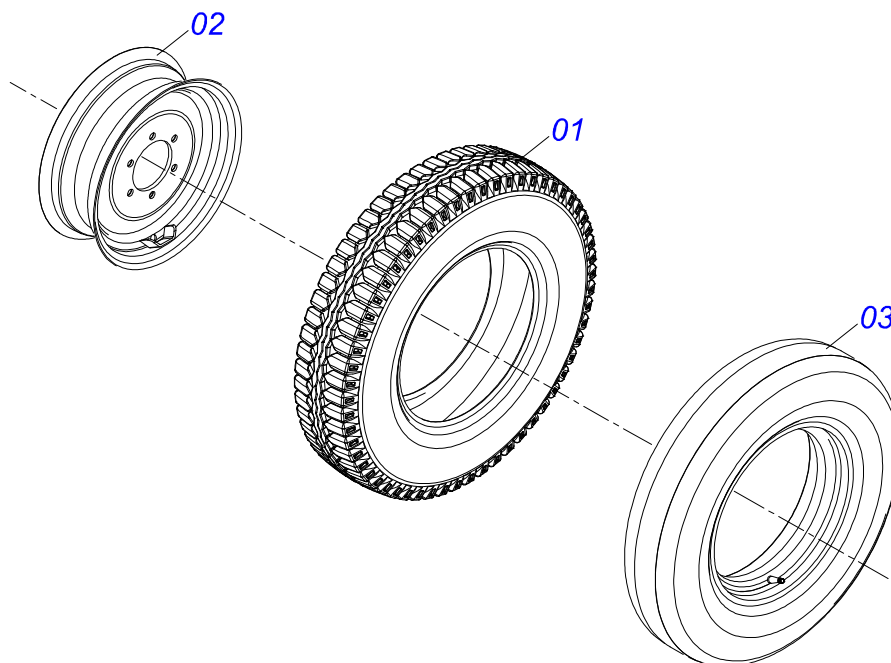

Item	Código	Descrição	Ver Pág.	QT
01	0503012113	PNEU 7.00 X 16 10 LONAS		01
02	0503016517	RODA 5.50X16X118X6F16,5X152,4 EI		01
03	0503012114	CAMARA AR 7.00 X 16		01

Item	Código	Descrição	Ver Pág.	QT
01	0521069298	MANIVELA CONTROLE PROFUNDIDADE ESC		01
02	0581014604	EIXO ARTICULAÇÃO MANIVELA		01
03	0503010019	ARRUELA PRESSAO 1/2 ZN 1K01556		01
04	0503010060	PORCA SEXTAVADA 1/2 UNC G.5 ZN		01
05	0581014603	TUBO 19,5 X 25 X 110		01
06	0503037382	PUNHO PVC Ø25 X 120		01
07	0521068527	TRAVA MANIVELA ESC		01
08	0503010686	PINO ELASTICO 701133 5 X 18		01
09	0503010257	CONTRAPINO 1/8 X 1 SA 1G13310		01
10	0503030190	MOLA COMPRESSÃO 12,8 X 40 X 1,40		01
11	0501013518	ARRUELA LISA 10,50 X 24 X 1,50 ZN		01