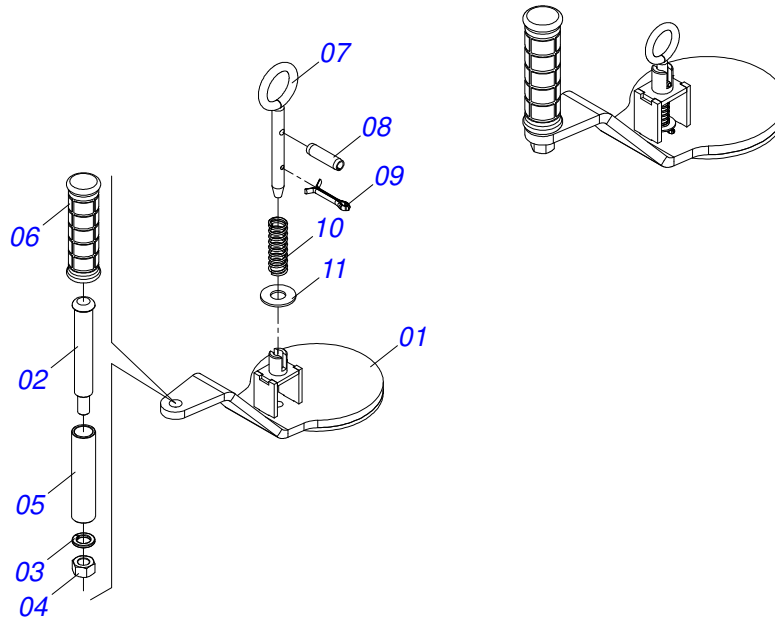

**CONJUNTO RODEIRO**

Item	Código	Descrição	Ver Pág.	QT
01	0521068522	SUPORTE RODEIRO DIREITO ESC		01
02	0521068521	SUPORTE RODEIRO ESQUERDO ESC		01
03	0521052502	RODADO COMPLETO	4	02
04	0503062159	RODA EI COM PNEU 700 X 16-10L COMPLETO	6	02
05	0503034645	CORRENTE 6 X 21 ELOS		02
06	0503010421	PARAFUSO 5/16 UNC X 1.1/2 C S G.2 ZN		04
07	0503013759	PORCA SEXTAVADA AUTOTRAVANTE COM NYLON 5/16 UNC ALTA G.5 ZN		04
08	0521010581	EIXO JUNCAO 25 X 125 FURO 110 ZN		02
09	0511015994	ARRUELA LISA 26 X 50,80 X 4,75 ZN		06
10	0503010523	CONTRAPINO 1/4 X 2 1G13201		04
11	0591010651	PINO SUPORTE RODEIRO		02
12	0521068523	ALOJAMENTO EXTENSOR RODA ESC		02
13	0503010361	PINO ELASTICO 701221 10 X 60		06
14	0503010756	PINO ELASTICO 701168 6 X 60		06
15	0502012723	LUVA EIXO SEM FIM MACACO CRO		02
16	0521068526	FUSO REGULADOR ESC		02
17	0503013092	ROLAMENTO 51305		02
18	0521015818	ARRUELA LISA 26 X 41,50 X 0,50 ZN		02
19	0521054187	MANIVELA CONTROLE PROFUNDIDADE COMPLETA 7		02
20	0503012231	CONTRAPINO 1/4 X 3 1G13192 SA		02

Item	Código	Descrição	Ver Pág.	QT
01	0503012113	PNEU 7.00 X 16 10 LONAS		01
02	0503016517	RODA 5.50X16X118X6F16,5X152,4 EI		01
03	0503012114	CAMARA AR 7.00 X 16		01

Item	Código	Descrição	Ver Pág.	QT
01	0521069298	MANIVELA CONTROLE PROFUNDIDADE ESC		01
02	0581014604	EIXO ARTICULAÇÃO MANIVELA		01
03	0503010019	ARRUELA PRESSAO 1/2 ZN 1K01556		01
04	0503010060	PORCA SEXTAVADA 1/2 UNC G.5 ZN		01
05	0581014603	TUBO 19,5 X 25 X 110		01
06	0503037382	PUNHO PVC Ø25 X 120		01
07	0521068527	TRAVA MANIVELA ESC		01
08	0503010686	PINO ELASTICO 701133 5 X 18		01
09	0503010257	CONTRAPINO 1/8 X 1 SA 1G13310		01
10	0503030190	MOLA COMPRESSÃO 12,8 X 40 X 1,40		01
11	0501013518	ARRUELA LISA 10,50 X 24 X 1,50 ZN		01