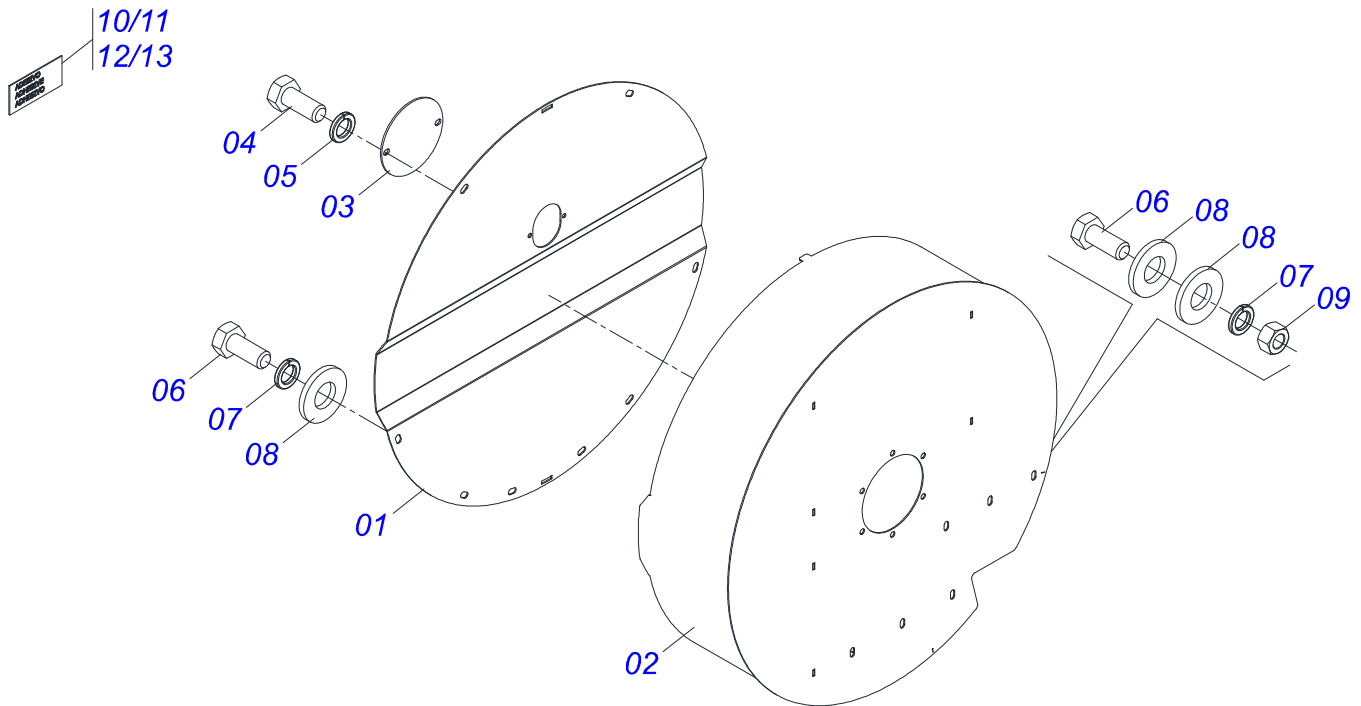

Item	Código	Descrição	Ver Pág.	QT
01	0521069703	TAMPA FRONTAL COM PORCA		01
02	0521069296	CARENAGEM LATERAL DIREITA ESC		01
03	0581016718	TAMPA ACESSO GRAXEIRA ESC		01
04	0503016506	PARAFUSO 5/16 UNC X 3/4 C S G.5 ZN		02
05	0503010179	ARRUELA PRESSAO 5/16 ZN 1K01528		02
06	0503010920	PARAFUSO 1/2 UNC X 1.1/2 C S G.5 ZN		11
07	0503010019	ARRUELA PRESSAO 1/2 ZN 1K01556		11
08	0501010937	ARRUELA LISA 13,50 X 28 X 3,00 ZN		17
09	0503010060	PORCA SEXTAVADA 1/2 UNC G.5 ZN		06
10	0503032930	ETIQUETA ADESIVO PERIGO		02
11	0503032060	ETIQUETA ADESIVA PERIGO DISTANCIA 50M		01
12	0503013229	FAIXA LATERAL REFLETIVA ORIG MP1J21025		03
13	0503033239	EMBLEMA LOGO CIVEMASA 140 X 560		01