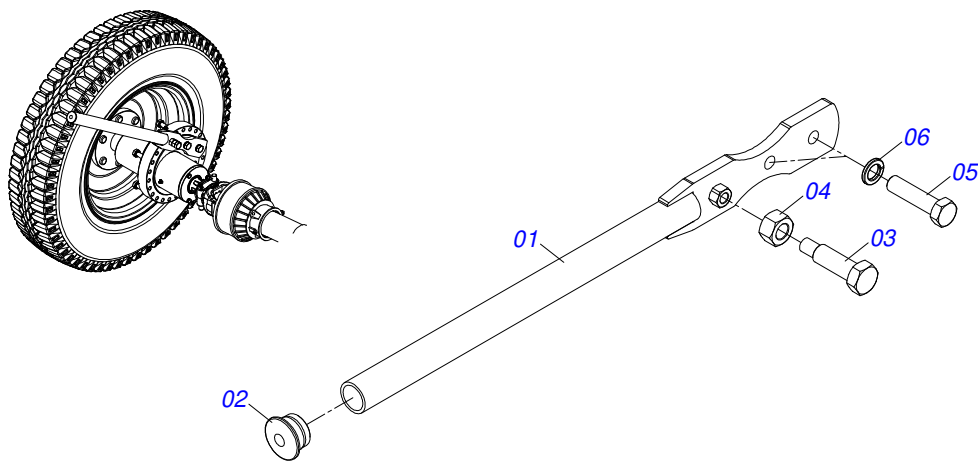

Item	Código	Descrição	Ver Pág.	QT
01	0521068564	ALAVANCA REGULADORA ESC		01
02	0581012718	TAMPAO CORRIMAO CSCP		01
03	0581016748	PARAFUSO 1/2 UNC X 2 REBAIXADO CSPC ZN ESC		01
04	0503010060	PORCA SEXTAVADA 1/2 UNC G.5 ZN		01
05	0503014735	PARAFUSO 1/2 UNC X 2 CSRT G.5 ZN		02
06	0503010019	ARRUELA PRESSAO 1/2 ZN 1K01556		02