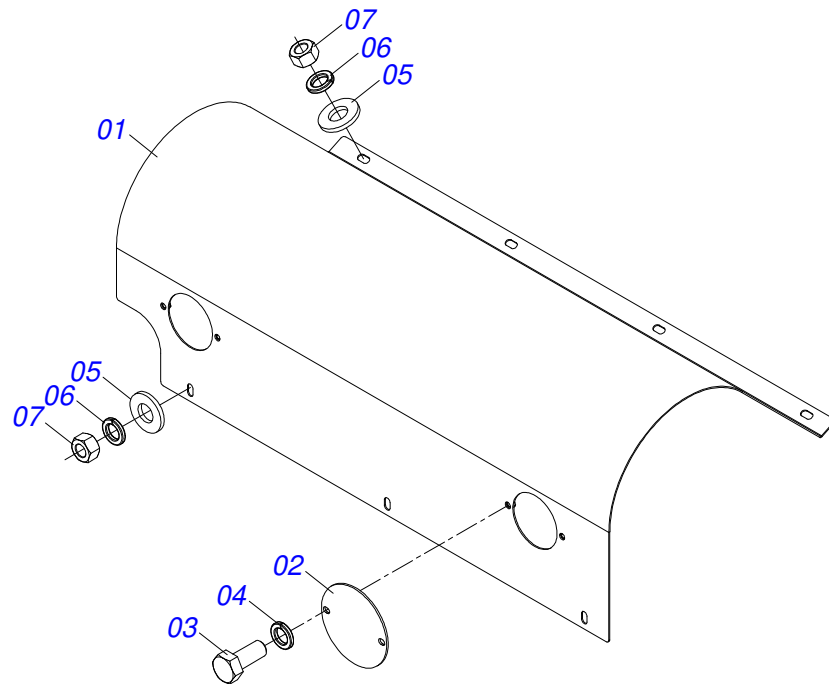

Item	Código	Descrição	Ver Pág.	QT
01	0521068554	PROTEÇÃO CARDAN ESQUERDO ESC		01
02	0581016718	TAMPA ACESSO GRAXEIRA ESC		02
03	0503016506	PARAFUSO 5/16 UNC X 3/4 C S G.5 ZN		04
04	0503010179	ARRUELA PRESSAO 5/16 ZN 1K01528		04
05	0501010984	ARRUELA LISA 10,50 X 27 X 3,00 ZN		07
06	0503010025	ARRUELA PRESSAO 3/8 ZN 1K01527		07
07	0503010026	PORCA SEXTAVADA 3/8 UNC G.5 ZN		07