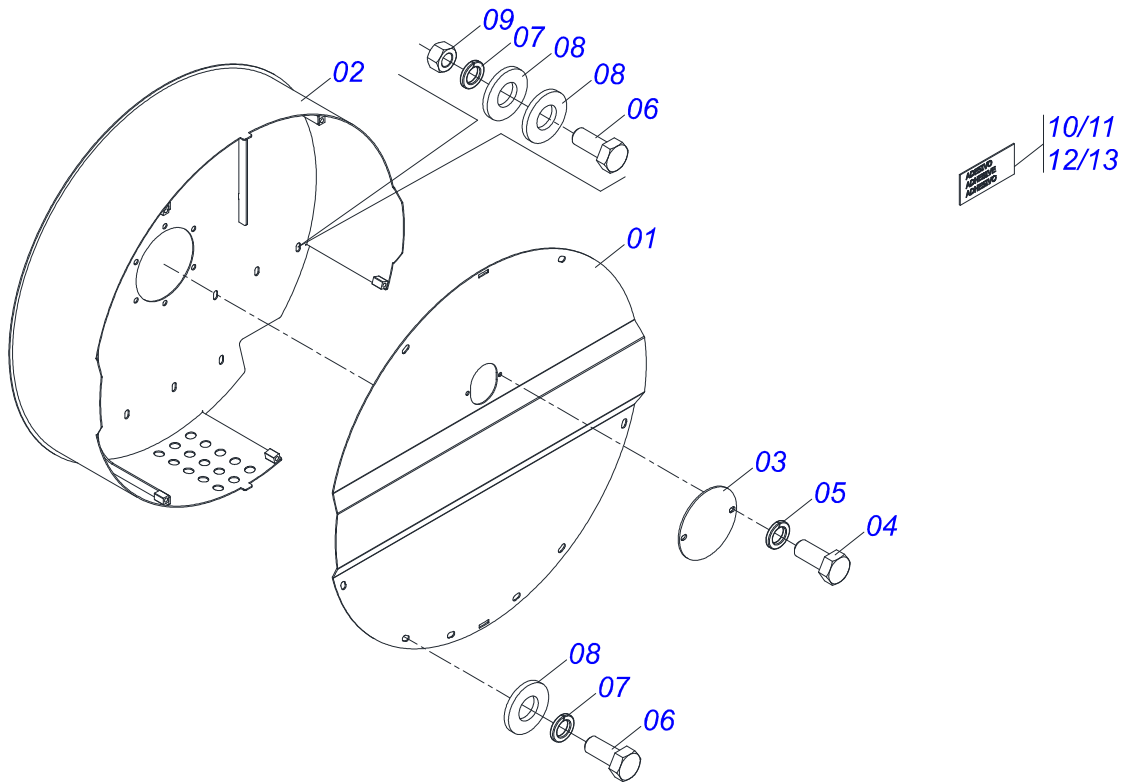

Item	Código	Descrição	Ver Pág.	QT
01	0521069703	TAMPA FRONTAL COM PORCA		01
02	0521069334	CARENAGEM LATERAL ESQUERDA ESC		01
03	0581016718	TAMPA ACESSO GRAXEIRA ESC		01
04	0503016506	PARAFUSO 5/16 UNC X 3/4 C S G.5 ZN		02
05	0503010179	ARRUELA PRESSAO 5/16 ZN 1K01528		02
06	0503010920	PARAFUSO 1/2 UNC X 1.1/2 C S G.5 ZN		11
07	0501010937	ARRUELA LISA 13,50 X 28 X 3,00 ZN		17
08	0503010019	ARRUELA PRESSAO 1/2 ZN 1K01556		11
09	0503010060	PORCA SEXTAVADA 1/2 UNC G.5 ZN		06
10	0503032930	ETIQUETA ADESIVO PERIGO		02
11	0503032060	ETIQUETA ADESIVA PERIGO DISTANCIA 50M		01
12	0503013229	FAIXA LATERAL REFLETIVA ORIG MP1J21025		03
13	0503033239	EMBLEMA LOGO CIVEMASA 140 X 560		01