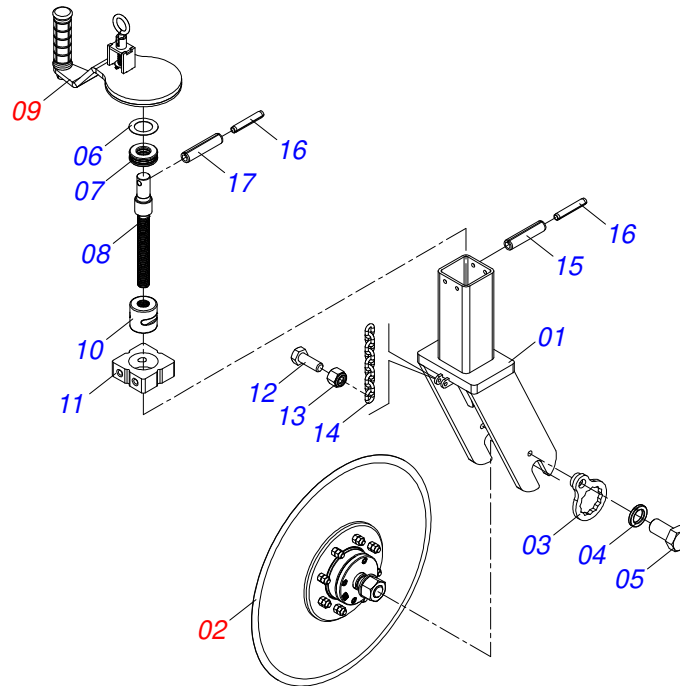

Item	Código	Descrição	Ver Pág.	QT
01	0503012113	PNEU 7.00 X 16 10 LONAS		01
02	0503016517	RODA 5.50X16X118X6F16,5X152,4 EI		01
03	0503012114	CAMARA AR 7.00 X 16		01

Item	Código	Descrição	Ver Pág.	QT
01	0521069298	MANIVELA CONTROLE PROFUNDIDADE ESC		01
02	0581014604	EIXO ARTICULAÇÃO MANIVELA		01
03	0503010019	ARRUELA PRESSAO 1/2 ZN 1K01556		01
04	0503010060	PORCA SEXTAVADA 1/2 UNC G.5 ZN		01
05	0581014603	TUBO 19,5 X 25 X 110		01
06	0503037382	PUNHO PVC Ø25 X 120		01
07	0521068527	TRAVA MANIVELA ESC		01
08	0503010686	PINO ELASTICO 701133 5 X 18		01
09	0503010257	CONTRAPINO 1/8 X 1 SA 1G13310		01
10	0503030190	MOLA COMPRESSÃO 12,8 X 40 X 1,40		01
11	0501013518	ARRUELA LISA 10,50 X 24 X 1,50 ZN		01