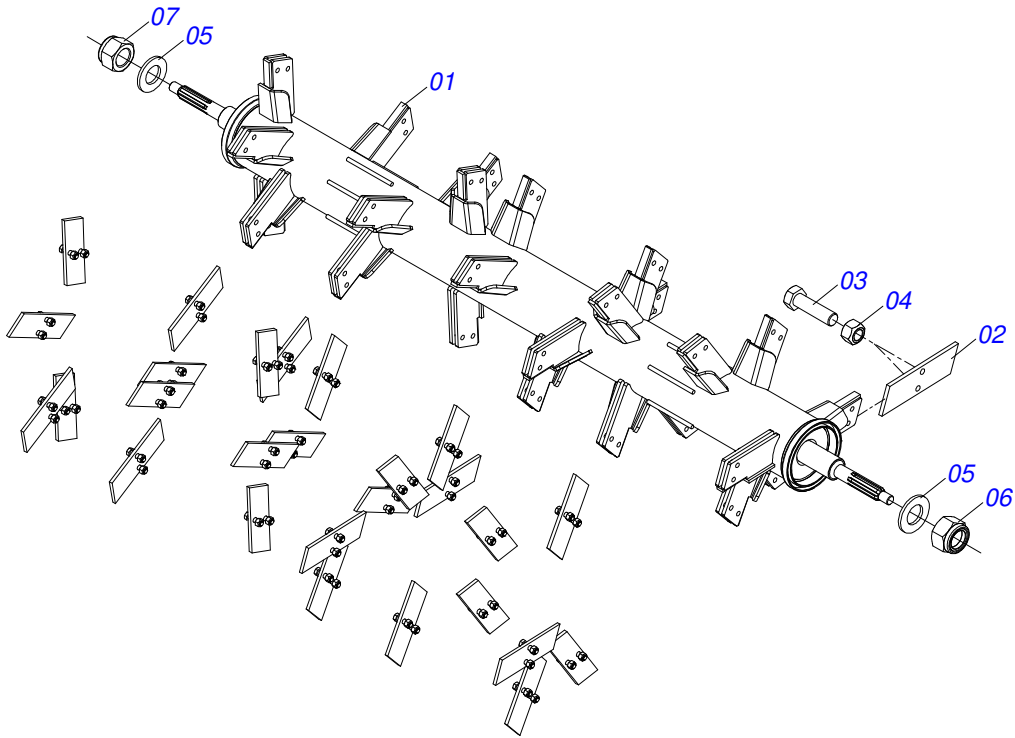

Item	Código	Descrição	Ver Pág.	QT
01	0521068549	ROTOR COM SUPORTE ALETAS ESC		01
02	0581016722	PALHETA ESC		28
03	0503010899	PARAFUSO 5/8 UNC X 2.1/4 C S G.5 ZN		56
04	0503012412	PORCA SEXTAVADA AUTOTRAVANTE MEC/TORQUE 5/8 UNC G.5 ZN		56
05	0501010307	ARRUELA LISA 32,50 X 60 X 4,75 ZN		02
06	0503010817	PORCA SEXTAVADA AUTOTRAVANTE COM NYLON 1.1/4 UNF ALTA G.5 ZN		01
07	0503019302	PORCA S. AUTOTRAV ESQ C/NYLON 1.1/4UNF ALTA G.5 ZN		01