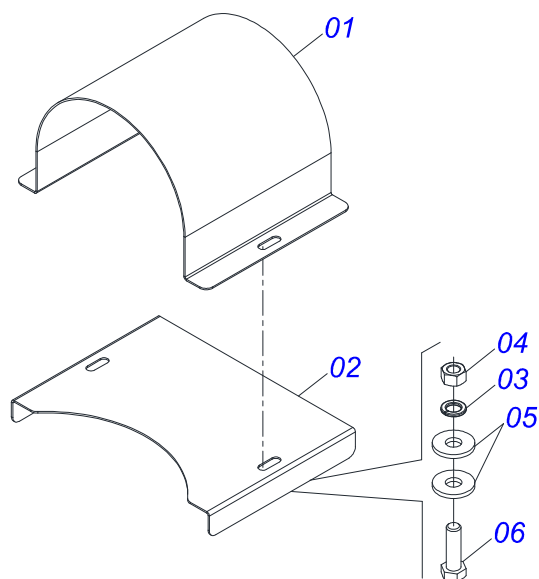

Item	Código	Descrição	Ver Pág.	QT
01	0581019769	CORPO SUPORTE PROTEÇÃO CARDAN DIANTEIRA		01
02	0581019768	CORPO INFERIOR PROTEÇÃO CARDAN DIANTEIRA		01
03	0503010025	ARRUELA PRESSAO 3/8 ZN 1K01527		02
04	0503010026	PORCA SEXTAVADA 3/8 UNC G.5 ZN		02
05	0501010984	ARRUELA LISA 10,50 X 27 X 3,00 ZN		04
06	0503010751	PARAFUSO 3/8 UNC X 1.1/4 CS G.5 ZN		02