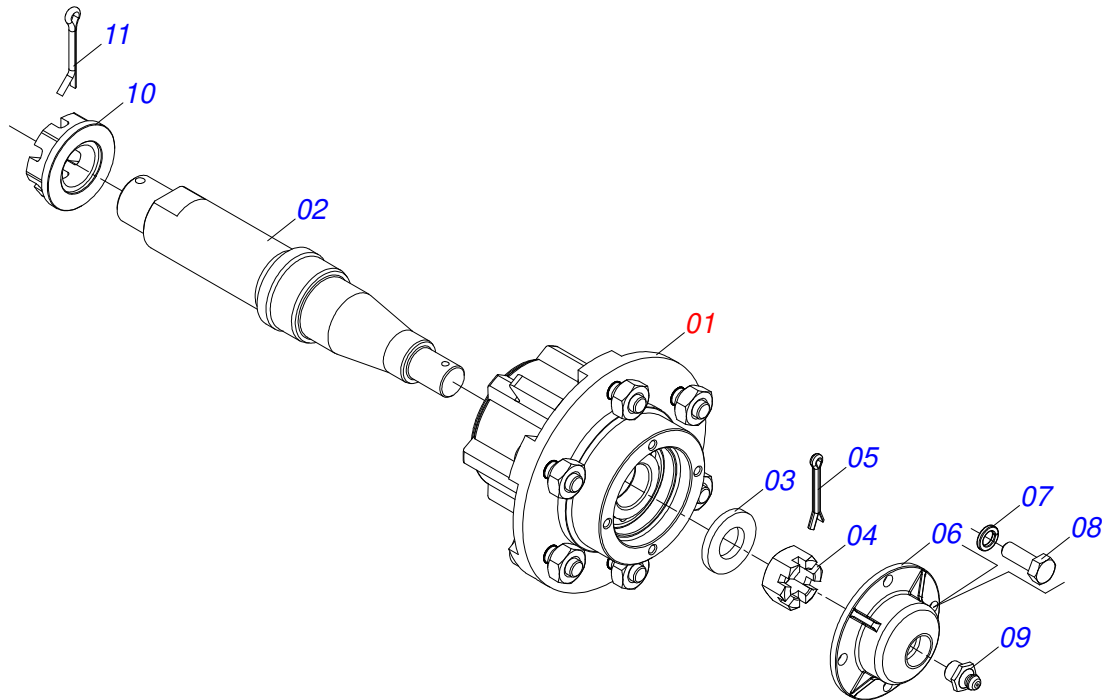

RODADO COMPLETO

Item	Código	Descrição	Ver Pág.	QT
01	0501051142	CAIXA RODADO COM ROLAMENTO	5	01
02	0581016610	EIXO 63,50 (2.1/2) x 332 ESC		01
03	0501016545	ARRUELA LISA 26 X 50 X 6,30 ZN		01
04	0503030009	PORCA CASTELO 1 UNS 14FPP X 22 ZN		01
05	0503010018	CONTRAPINO 5/32 X 1.1/2		01
06	0502020591	TAMPA PROTETORA		01
07	0503011444	ARRUELA PRESSAO 5/16 SA		04
08	0503010358	PARAFUSO 5/16 UNC X 7/8 C S G.5 ZN		04
09	0503010002	GRAXEIRA 1800		01
10	0501011301	PORCA CASTELO 1.1/2UNC 6FPP SEXTAVADA 2.5/16ZN		01
11	0503012231	CONTRAPINO 1/4 X 3 1G13192 SA		01