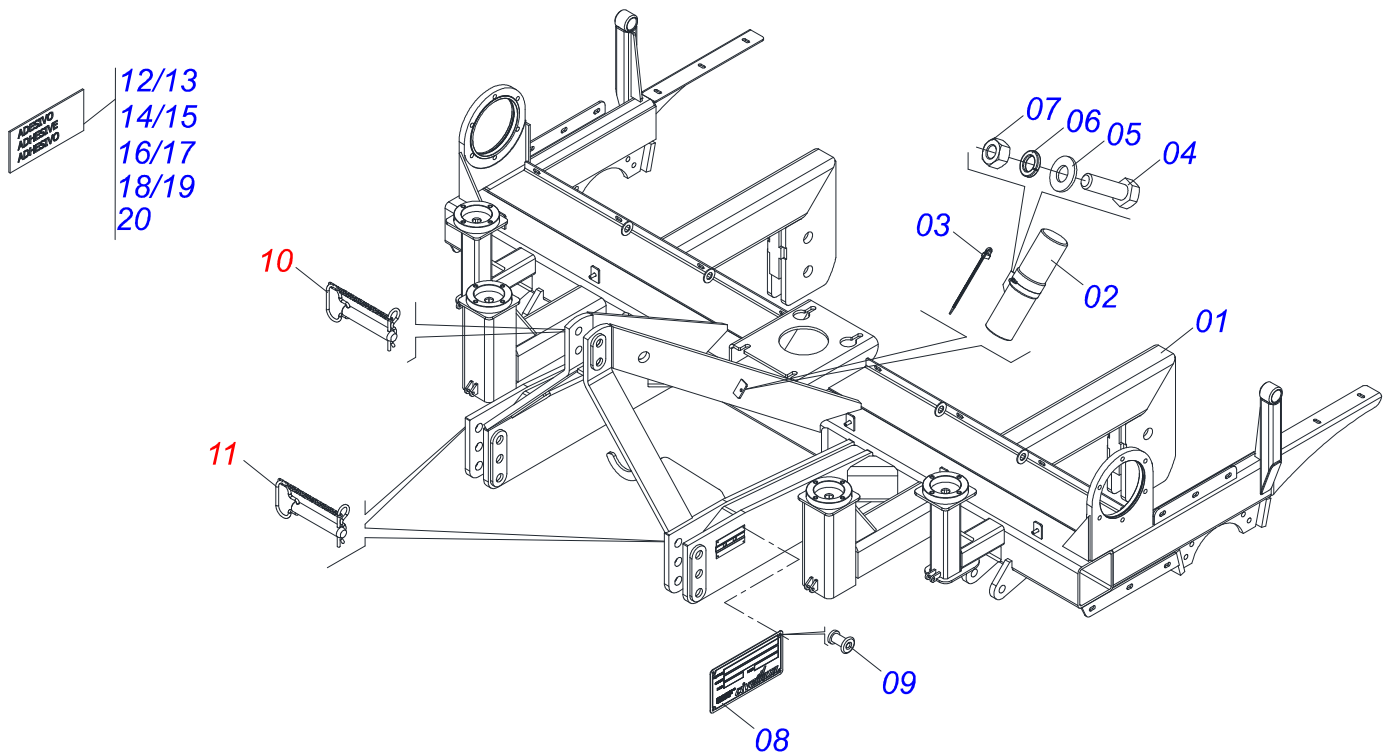

Item	Código	Descrição	Ver Pág.	QT
01	0521068545	CHASSI 2400 ESC		01
02	0503060100	PORTA MANUAL INSTRUÇÕES		01
03	0503010267	ABRACADEIRA NYLON 3,60 X 1,3 X 155 MM		01
04	0503010371	PARAFUSO 5/16 UNC X 1 C S G.5 ZN		01
05	0501010694	ARRUELA LISA 8,50 X 18 X 1,50 ZN		01
06	0503010179	ARRUELA PRESSAO 5/16 ZN 1K01528		01
07	0503010337	PORCA SEXTAVADA 5/16 UNC G.5 ZN		01
08	0503034004	ETIQUETA IDENTIFICACAO ALUMINIO CIVEMASA 61X118		01
09	0503010001	REBITE POP AD 423 3,2 X 5,5		04
10	0521054135	EIXO 25 X EC 130 COMPLETO		01
11	0521054328	EIXO 27,80 X EC 130 COMPLETO		02
12	0503034078	ETIQUETA ADESIVA PONTOS PARA ICAMENTO		04
13	0503031942	ETIQUETA ADESIVO IMPORTANTE LACRE MANUAL		01
14	0503031428	ETIQUETA ADESIVA ATENCAO LER MANUAL		01
15	0503033647	EMBLEMA AUTO CONTROLE OK APROVADO CIVEMASA		01
16	0503031427	ETIQUETA ADESIVA ATENCAO TOMADA FORCA ACT		01
17	0503034247	ETIQUETA ADESIVA PONTO LUBRIFICACAO		04
18	0503031827	ETIQUETA ADESIVA LUBRIFICACAO E REAPERTO DIARIO		01
19	0503013229	FAIXA LATERAL REFLETIVA ORIG MP1J21025		01
20	0503031739	ETIQUETA ADESIVA PERIGO 11,7 X 7		01