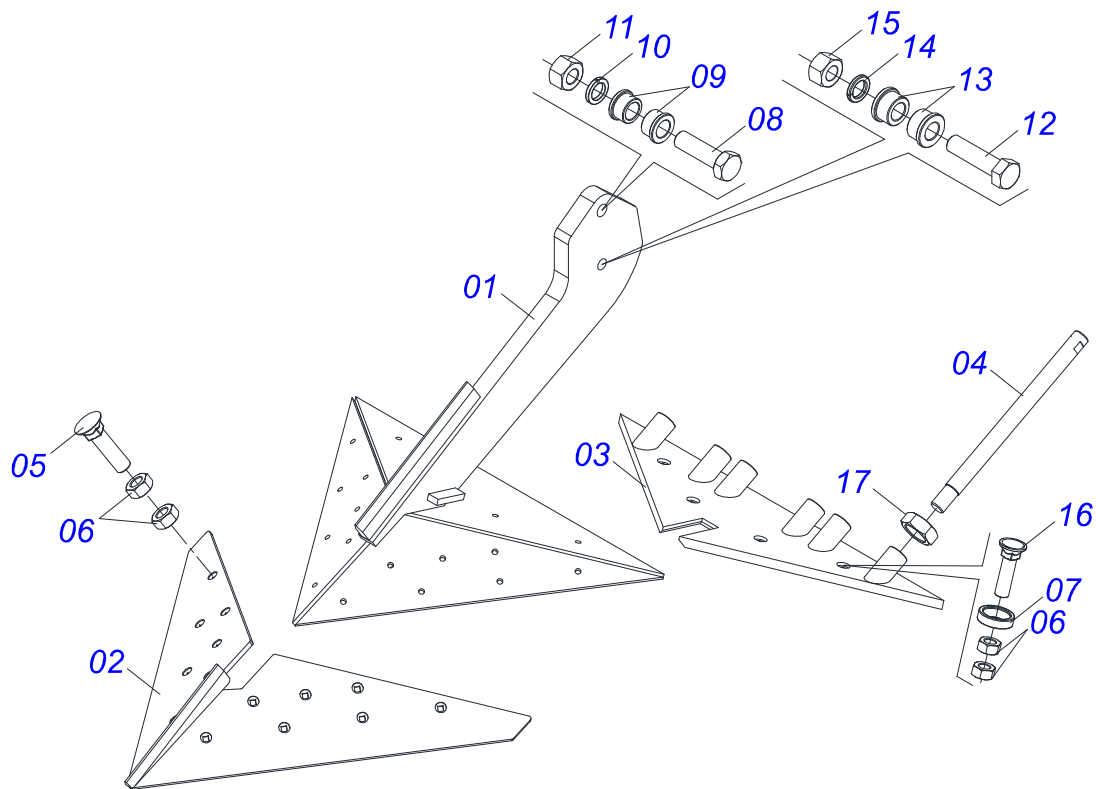

RELHA COMPLETA

Item	Código	Descrição	Ver Pág.	QT
01	0521068537	SUPORE RELHA ESC		01
02	0521068536	REVESTIMENTO SUPERIOR RELHA ESC		01
03	0521068533	REVESTIMENTO TRASEIRO RELHA ESC		01
04	0581016650	EIXO R. 1.1/4 X 440 ESC		06
05	0503016851	PARAF 3/8 UNC X 1.1/2 CEPQ G.2 ZN		14
06	0503810026	PORCA S. 3/8 UNC G.5 SA		48
07	0581016651	ALOJAMENTO SUPERIOR PARAFUSO ESC		04
08	0501010392	PARAFUSO 1 UNC X 5 C S G.5 ZN		01
09	0581016649	LUVA 26 X 44,45 X 25 ESC		02
10	0503011438	ARRUELA PRESSAO 1 SA		01
11	0501010059	PORCA SEXTAVADA 1 UNC (PESADA) G.5 ZN		01
12	0503011117	PARAFUSO 7/8 NC X 5 CS G.5 ZN		01
13	0581016652	LUVA 22,85 X 44,45 X 25 ESC		02
14	0503011447	ARRUELA PRESSAO 7/8 SA		01
15	0503010417	PORCA SEXTAVADO 7/8 UNC (PESADA) G.5 ZN		01
16	0501818744	PARAFUSO 3/8 UNC X 1.3/4 CEPQ G.2 SA		10
17	0581019214	PORCA SEXTAVADA R.1.1/4 UNC X 15 ESC		06