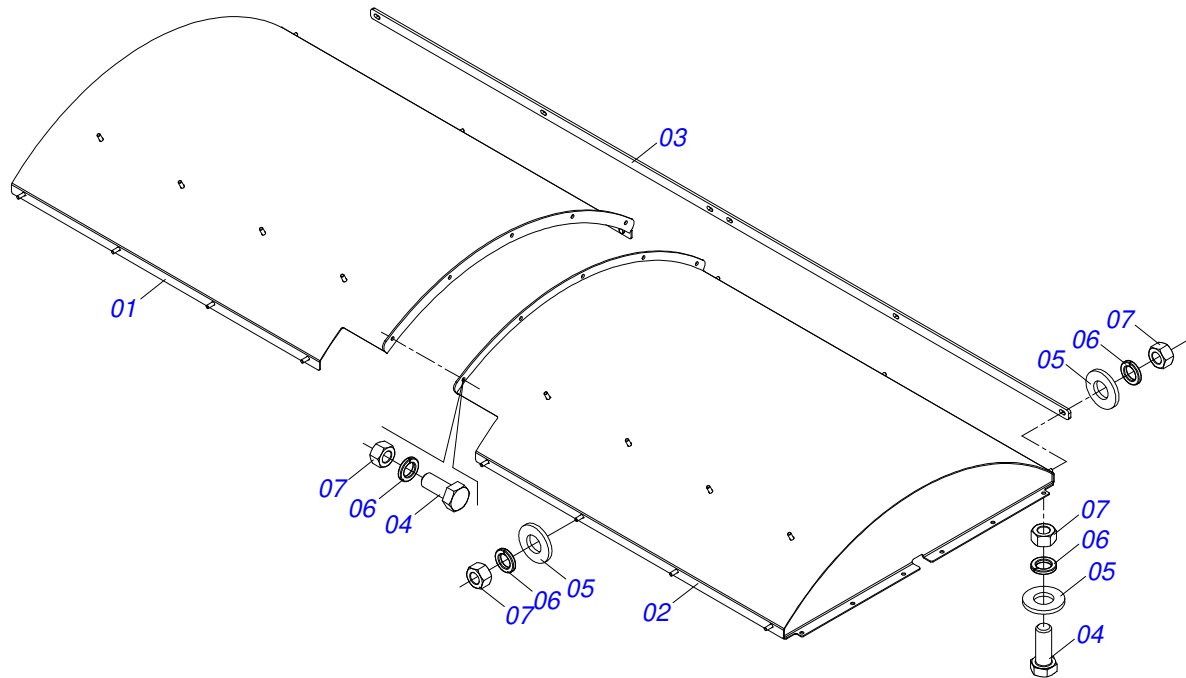

Item	Código	Descrição	Ver Pág.	QT
01	0521068557	CARENAGEM DIREITA ROLO ESC		01
02	0521068556	CARENAGEM ESQUERDA ROLO ESC		01
03	0581018634	PLACA 2580 X 30 X 8,00 ESC		01
04	0503010237	PARAFUSO 3/8 UNC X 1 C S G.5 ZN		11
05	0501010984	ARRUELA LISA 10,50 X 27 X 3,00 ZN		20
06	0503010025	ARRUELA PRESSAO 3/8 ZN 1K01527		25
07	0503010026	PORCA SEXTAVADA 3/8 UNC G.5 ZN		25