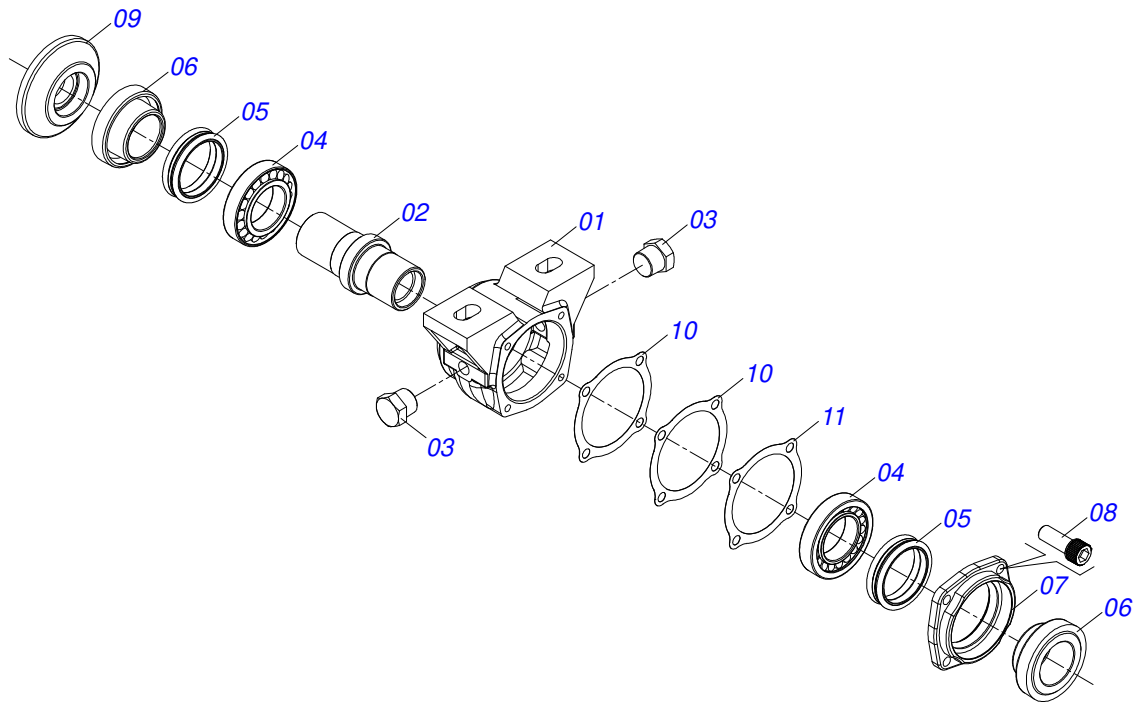

Item	Código	Descrição	Ver Pág.	QT
01	0502011765	CAIXA MANCAL AGR DM OL		01
02	0502040484	EIXO MANCAL 151		01
03	0503010856	BUJAO R 3/8 BSPT		02
04	0503010111	ROLAMENTO 30210		02
05	0503030026	RETENTOR LP JB-253		02
06	0502010541	PORTA RETENTOR COM BUCHA		02
07	0502020424	TAMPA CAIXA MANCAL AGRICOLA DM O-182/192,225		01
08	0503010134	PARAFUSO 3/8 UNC X 1 C C SI 12.9		04
09	0502010074	ENCOSTO INTERNO DISCO		01
10	0503030013	JUNTA VEDACAO 112 X 90,5 X 0,3		02
11	0503030684	JUNTA VEDACAO 112 X 90,5 X 0,1		01
12	3402301247	OLEO LUBRIFICANTE MINERAL SAE 90 APIGL4		0,11LT