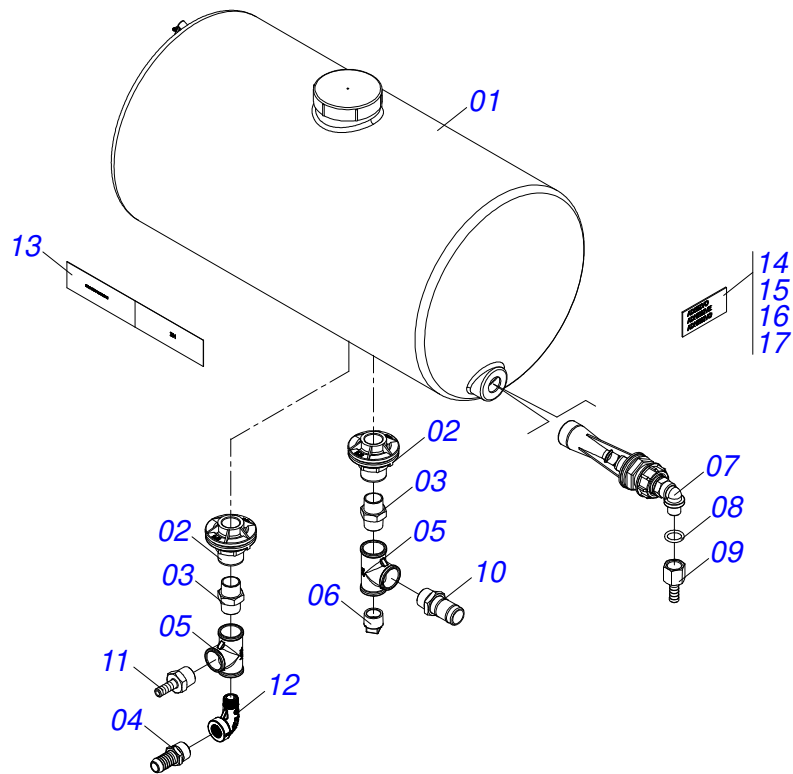

Item	Código	Descrição	Ver Pág.	QT
01	0581018394	RESERVATÓRIO 300 LITROS COM FURO	01	
02	0503013967	ADAPTADOR CAIXA AGUA ANEL 3/4 PVC	02	
03	0503016823	NIPLE GALVANIZADO 3/4"	02	
04	0503014257	BICO MANGUEIRA 3/4 011114 JACTO	01	
05	0503017453	TEE GALVANIZADO 3/4"	02	
06	0503015440	BUJAO 3/4 BSP 910687 JACTO 1G133818	01	
07	0503018846	AGITADOR HIDRAULICO NUCLEO CERAMICO FURO 1,5 M611/2	01	
08	0503010162	ANEL ORING 2-210 N 3006-9B	01	
09	0581019185	BICO MANGUEIRA 1/2 X R. 1/2 BSP	01	
10	0503014261	BICO PARA MANGUEIRA 1 404442	01	
11	0581018392	NIPLE MANGUEIRA 1/2 X 3/4 NPT	01	
12	0503019372	COTOVELO MACHO / FEMEA TUPY 3/4	01	
13	0503013229	FAIXA LATERAL REFLETIVA ORIGINAL	01	
14	0503034555	ADESIVO ATENCAO LIMPEZA/CONSERVACAO	01	
15	0503034556	ADESIVO PERIGO PRODUTOS QUIMICOS	01	
16	0503033494	EMBLEMA CCC	02	
17	0503033245	EMBLEMA LOGO CIVEMASA 80 X 320	02