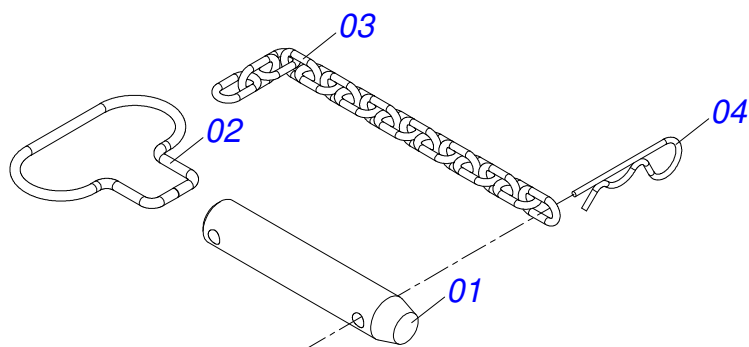

Item	Código	Descrição	Ver Pág.	QT
01	0581019771	EIXO 19,05 X 105 X EC 75 FR 6,35		01
02	0503034794	PUXADOR PINO ENGATE 4MM		01
03	0503034756	CORRENTE 3,00 X 16 ELOS		01
04	0503030012	CUPILHA 4 X 88		01