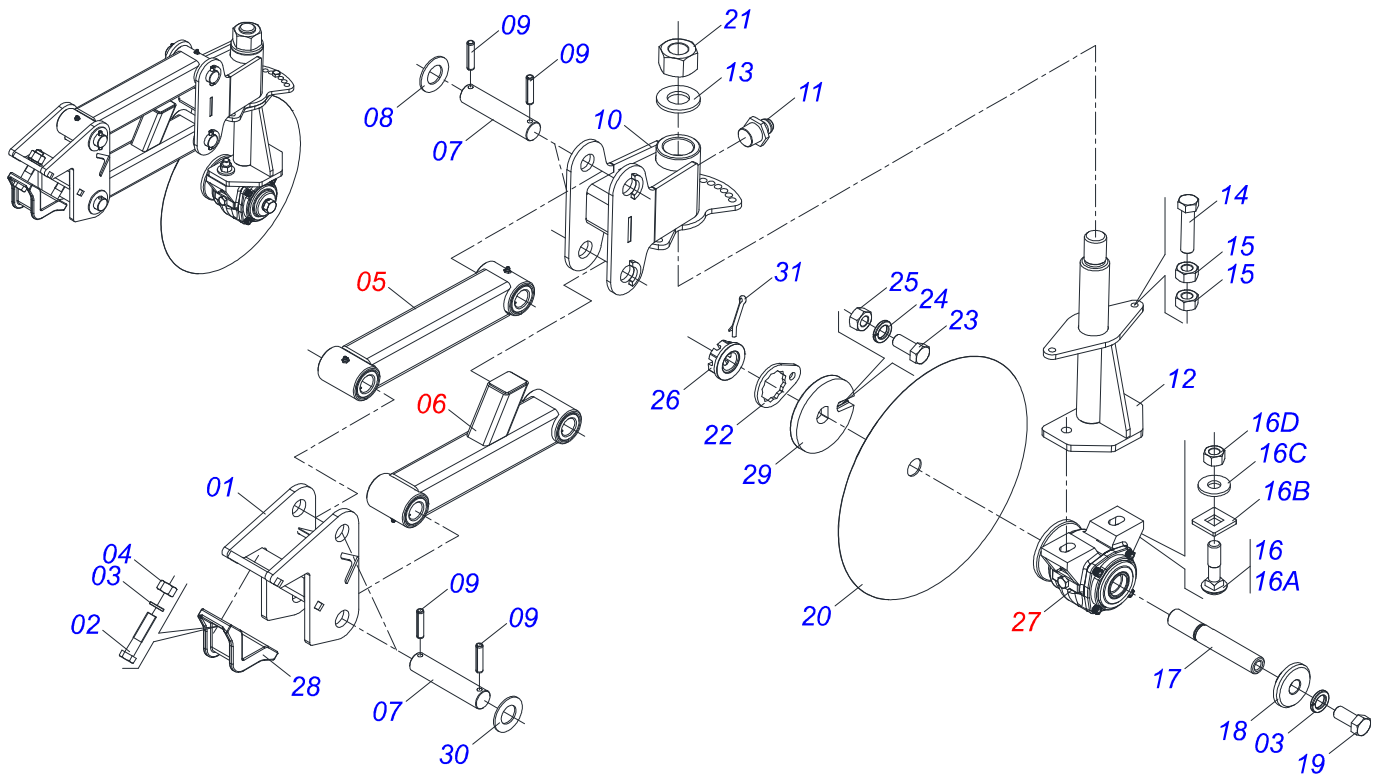

Item	Código	Descrição	Ver Pág.	QT
01	0511067891	SUPORTE FIXADOR PARALELOGRAMA		01
02	0503010901	PARAFUSO 3/4UNC 3.1/2 CS G5		02
03	0503010023	ARRUELA PRESSAO 3/4 ZN		03
04	0503010014	PORCA SEXTAVADA 3/4 UNC (PESADA) G.5 ZN		02
05	0501052393	BRACO OSCILANTE SUPERIOR COMPLETO	10	01
06	0501057760	BRACO OSCILANTE INFERIOR COMPLETO	11	01
07	0551012149	EIXO JUNCAO 31,75 X 130		04
08	0521011132	ARRUELA LISA 32,30 X 60 X 3,00 ZN		02
09	0503010839	PINO ELASTICO 701192 8 X 50		08
10	0511067959	SUPORTE REGULADOR DISCO COBRIDOR		01
11	0503010002	GRAXEIRA 1800		01
12	0511063098	SUPORTE SUPERIOR DISCOS REGULAVEIS		01
13	0521012120	ARRUELA SUPORTE DISCOS REGULAGEM		01
14	0503011195	PARAFUSO 7/16 UNC X 1.3/4 C S G.5 ZN		01
15	0503010244	PORCA SEXTAVADA 7/16 UNC G.5 ZN		02
16	0501048963	CONJUNTO PECAS IMPLEMENTADAS 5/8 UNC X 2.1/2		02
16A	0501014177	PARAFUSO 5/8 UNC X 2.1/2 CAPQ G.5 ZN		01
16B	0501010947	TRAVA PARAFUSO 5/8		01
16C	0501012140	ARRUELA LISA 16,50 X 40 X 4,00 ZN		01
16D	0503010013	PORCA SEXTAVADA 5/8 UNC G.5 ZN		02
17	0521015310	EIXO 1.1/4 UNC X 206 MANCAL		01
18	0521015311	ARRUELA FIXACAO MANCAL EIXO		01
19	0501010098	PARAFUSO 3/4 UNC X 2 C S G.5 ZN		01
20	0601025002	DL18X3 C45AFPAFR1.5/16 TATU		01
21	0501010087	PORCA 1.1/4" UNC SEXTAVADA 2 ZN		01
22	0501010455	TRAVA PORCA		01
23	0501010161	PARAFUSO 1/2 UNC X 1.1/4 C S G.2 ZN		01
24	0503010019	ARRUELA PRESSAO 1/2		01
25	0503010060	PORCA SEXTAVADA 1/2 UNC G.5		01
26	0501011301	PORCA CASTELO 1.1/2 UNC 6 FPP SEXTAVADA 2.5/16 ZN		01