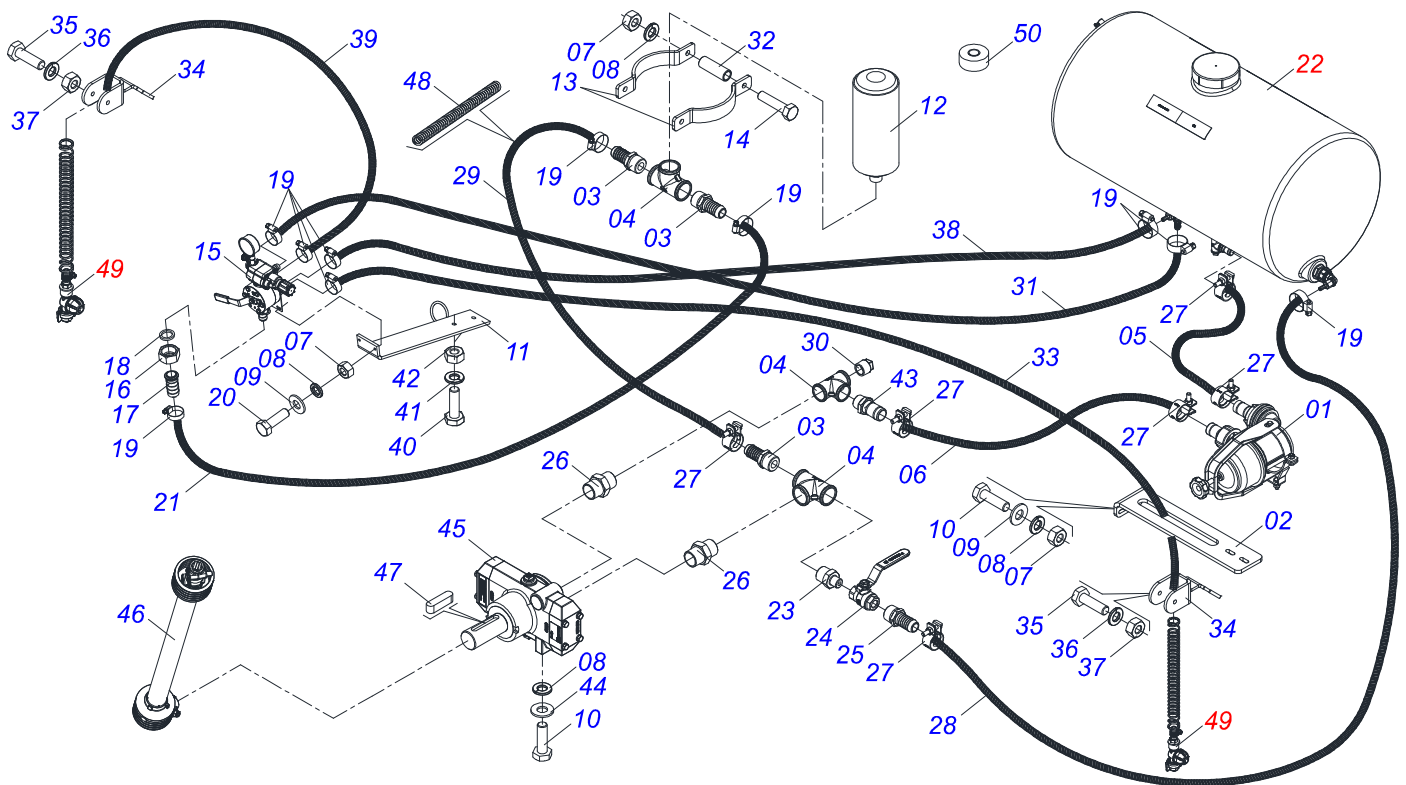

Item	Código	Descrição	Ver Pág.	QT
01	0503062644	FILTRO SUCCAO FS		01
02	0581018378	SUPORTE FIXACAO FILTRO SUCCAO		01
03	0503014257	BICO MANGUEIRA 3/4 011114 JACTO		03
04	0503017453	TEE GALVANIZADO 3/4"		03
05	0501082153	MANGUEIRA 1 X 600 AB-AB ESPIRALADA FLEX		01
06	0501082215	MANGUEIRA 1 X 700 AB-AB ESPIRALADA FLEX		01
07	0503010337	PORCA SEXTAVADA 5/16 UNC G.5 ZN		06
08	0503010179	ARRUELA PRESSAO 5/16 ZN 1K01528		10
09	0501010694	ARRUELA LISA 8,50 X 18 X 1,50 ZN		04
10	0503010365	PARAFUSO 5/16 UNC X 1.1/4 C S G.5 ZN		06
11	0511068377	SUPORTE COMANDO		01
12	0503014740	CAMARA COMPENSADORA JACTO 408054		01
13	0521018402	ABRACADEIRA CONDUTOR AR		02
14	0503011332	PARAFUSO 5/16 UNC X 2.3/4 C.S G.2 ZN		02
15	0503013908	COMANDO JACTO P/42L/MIN 188102		01
16	0503013974	PORCA ACOPLAMENTO PARA MANGUEIRA 3/4		01
17	0571010261	ACOPLAMENTO MANGUEIRA 3/4 PVC		01
18	0503013976	GAXETA ACOPLAMENTO MANGUEIRA 3/4		01
19	0503013973	ABRACADEIRA 22 X 32 = LARGURA 14MM 1		10
20	0503010371	PARAFUSO 5/16 UNC X 1 C S G.5		02
21	0501082131	MANGUEIRA 3/4 X 1300 AB-AB SANSUY LARANJA		01
22	0521053980	RESERVATORIO 300 LITROS COMPLETO CCC	20	01
23	0581014507	NIPLE 3/4 NPT X 3/8 BSP X 43		01
24	0503016164	TORNEIRA MACHO/FEMEA 3/8 BSP INOX		01
25	0581014508	NIPLE 3/8 BSP X ESPIGAO 1/2		01
26	0503016823	NIPLE GALVANIZADO 3/4"		02
27	0503014255	ABRACADEIRA 16 X 22 LARGURA 14 MM		06
28	0571014743	MANGUEIRA 1/2 X 800 AB-AB SANSUY LARANJ		01
29	0551014211	MANGUEIRA 3/4 X 1100 AB-AB SANSUY LARANJA		01
30	0503015440	BUJAO 3/4 BSP 910687 JACTO 1G133818		01
31	0501082216	MANGUEIRA 3/4 X 1450 AB-AB SANSUY LARANJA		01