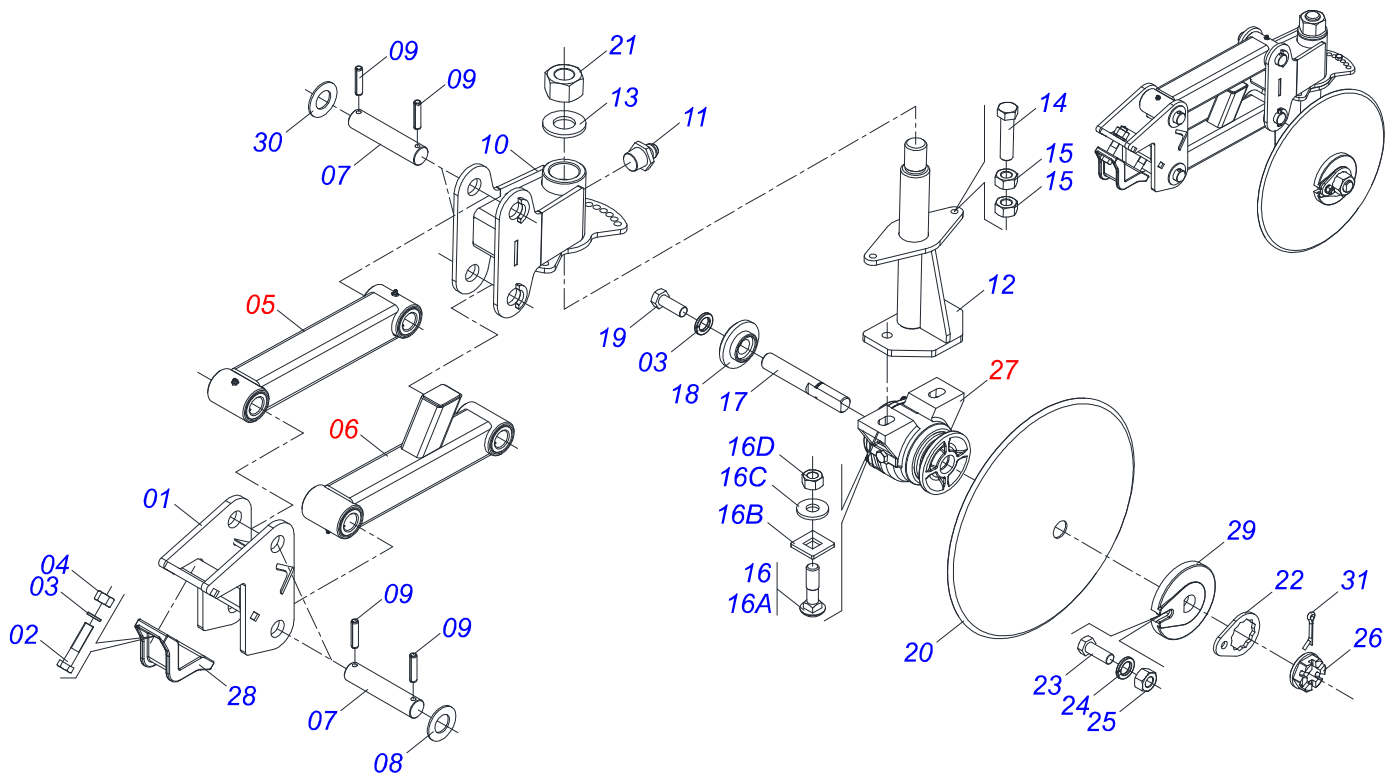

Item	Código	Descrição	Ver Pág.	QT
01	0511067891	SUPORTE FIXADOR PARALELOGRAMA		01
02	0503010901	PARAFUSO 3/4UNC 3.1/2 CS G5		02
03	0503010023	ARRUELA PRESSAO 3/4 ZN		03
04	0503010014	PORCA SEXTAVADA 3/4 UNC (PESADA) G.5 ZN		02
05	0501052393	BRACO OSCILANTE SUPERIOR COMPLETO	10	01
06	0501057760	BRACO OSCILANTE INFERIOR COMPLETO	11	01
07	0551012149	EIXO JUNCAO 31,75 X 130		04
08	0521011132	ARRUELA LISA 32,30 X 60 X 3,00 ZN		02
09	0503010839	PINO ELASTICO 701192 8 X 50		08
10	0511067959	SUPORTE REGULADOR DISCO COBRIDOR		01
11	0503010002	GRAXEIRA 1800		01
12	0511063098	SUPORTE SUPERIOR DISCOS REGULAVEIS		01
13	0521012120	ARRUELA SUPORTE DISCOS REGULAGEM		01
14	0503011195	PARAFUSO 7/16 UNC X 1.3/4 C S G.5 ZN		01
15	0503010244	PORCA SEXTAVADA 7/16 UNC G.5 ZN		02
16	0501048963	CONJUNTO PECAS IMPLEMENTADAS 5/8 UNC X 2.1/2		02
16A	0501014177	PARAFUSO 5/8 UNC X 2.1/2 CAPQ G.5 ZN		01
16B	0501010947	TRAVA PARAFUSO 5/8		01
16C	0501012140	ARRUELA LISA 16,50 X 40 X 4,00 ZN		01
16D	0503010013	PORCA SEXTAVADA 5/8 UNC G.5 ZN		02
17	0521015310	EIXO 1.1/4 UNC X 206 MANCAL		01
18	0521015311	ARRUELA FIXACAO MANCAL EIXO		01
19	0501010098	PARAFUSO 3/4 UNC X 2 C S G.5 ZN		01
20	0601025002	DL18X3 C45AFPAFR1.5/16 TATU		01
21	0501010087	PORCA 1.1/4" UNC SEXTAVADA 2 ZN		01
22	0501010455	TRAVA PORCA		01
23	0501010161	PARAFUSO 1/2 UNC X 1.1/4 C S G.2 ZN		01
24	0503010019	ARRUELA PRESSAO 1/2		01
25	0503010060	PORCA SEXTAVADA 1/2 UNC G.5		01
26	0501011301	PORCA CASTELO 1.1/2 UNC 6 FPP SEXTAVADA 2.5/16 ZN		01