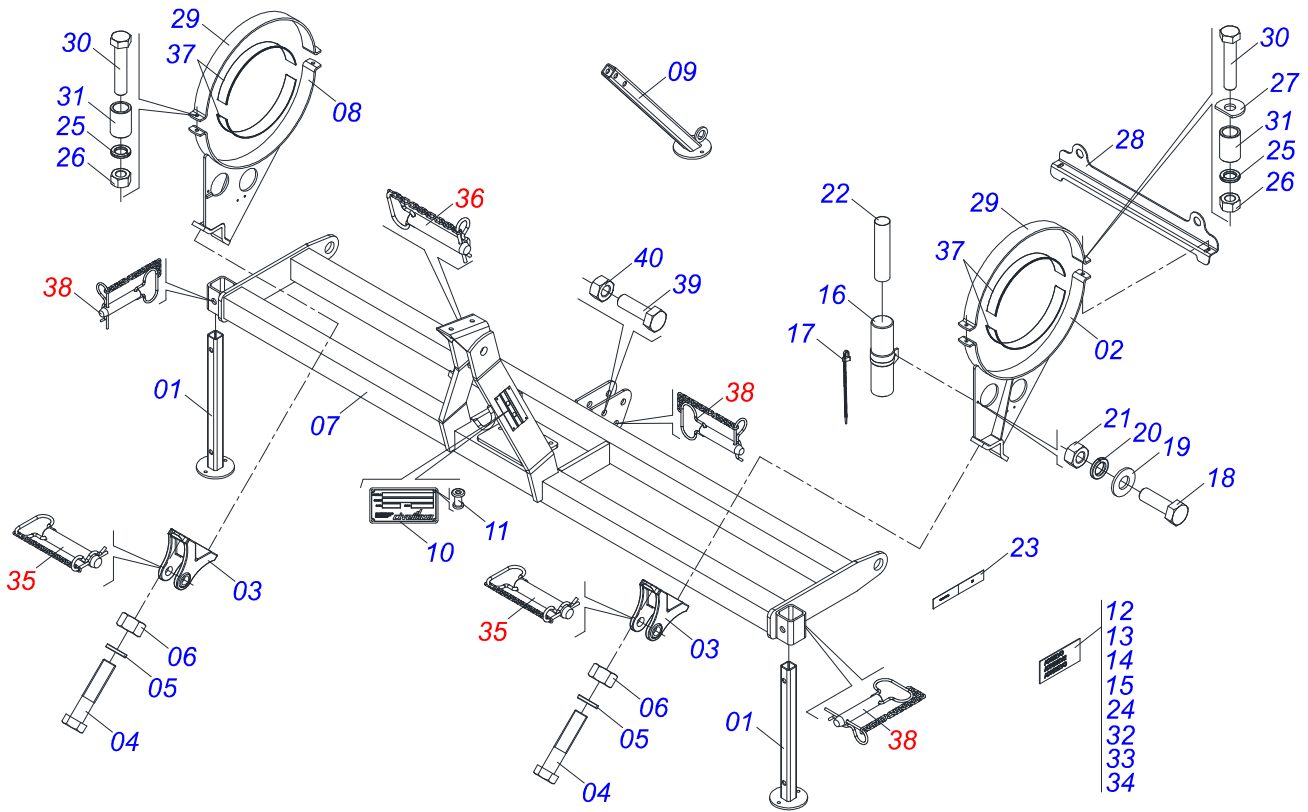

Item	Código	Descrição	Ver Pág.	QT
01	0511067895	DESCANSO LATERAL		02
02	0511067958	SUPORTE DIREITO FIXACAO TANQUE		01
03	1902010800	PRESILHA ENGATE CHASSI		02
04	0503010901	PARAFUSO 3/4UNC 3.1/2 CS G5		04
05	0503010023	ARRUELA PRESSAO 3/4 ZN		04
06	0503010014	PORCA SEXTAVADA 3/4 UNC (PESADA) G.5 ZN		04
07	0521069177	CHASSI CCC 0,90 A 1,8 MT CCC 2L		01
08	0511067893	SUPORTE ESQUERDO FIXACAO TANQUE		01
09	0511067894	DESCANSO CENTRAL		01
10	0503034004	ETIQUETA IDENTIFICACAO ALUMINIO CIVEMASA 61 X 118		01
11	0503010001	REBITE POP ADESIVA 423 3,2 X 5,5		04
12	0503031739	ETIQUETA ADESIVA PERIGO 11,7 X 7		01
13	0503033038	EMBLEMA PERIGO 07 1G18080		01
14	0503033647	EMBLEMA AUTO CONTROLE OK APROVADO CIVEMASA		01
15	0503031827	ETIQUETA ADESIVA LUBRIFICACAO E REAPERTO DIARIO		01
16	0503060100	PORTA MANUAL INSTRUcoes		01
17	0503010267	ABRACADEIRA NYLON 3,60 X 1,3 X 155 MM		01
18	0503010371	PARAFUSO 5/16 UNC X 1 C S G.5		01
19	0501010694	ARRUELA LISA 8,50 X 18 X 1,50 ZN		01
20	0503010179	ARRUELA PRESSAO 5/16 ZN 1K01528		01
21	0503010337	PORCA SEXTAVADA 5/16 UNC G.5 ZN		01
22	0501092319	MANUAL INSTRUÇÃO CCC REV/00		01
23	0503013229	FAIXA LATERAL REFLETIVA ORIGINAL		05
24	0503031427	ETIQUETA ADESIVA ATENCAO TOMADA FORCA ACT		01
25	0503010019	ARRUELA PRESSAO 1/2		04
26	0503010060	PORCA SEXTAVADA 1/2 UNC G.5		04
27	0521012451	ARRUELA LISA 13,50 X 35 X 3,00 COM RECORTE ZN		02
28	0581018390	SUPORTE PARA ICAMENTO		01