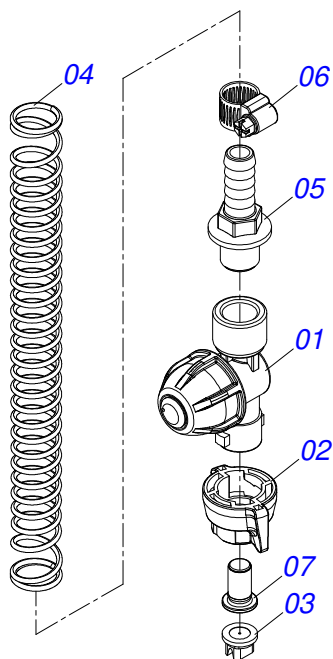

Item	Código	Descrição	Ver Pág.	QT
01	0581018394	RESERVATÓRIO 300 LITROS COM FURO	01	
02	0503013967	ADAPTADOR CAIXA AGUA ANEL 3/4 PVC	02	
03	0503016823	NIPLE GALVANIZADO 3/4"	02	
04	0503014257	BICO MANGUEIRA 3/4 011114 JACTO	01	
05	0503017453	TEE GALVANIZADO 3/4"	02	
06	0503015440	BUJAO 3/4 BSP 910687 JACTO 1G133818	01	
07	0503018846	AGITADOR HIDRAULICO NUCLEO CERAMICO FURO 1,5 M611/2	01	
08	0503010162	ANEL ORING 2-210 N 3006-9B	01	
09	0581019185	BICO MANGUEIRA 1/2 X R. 1/2 BSP	01	
10	0503014261	BICO PARA MANGUEIRA 1 404442	01	
11	0581018392	NIPLE MANGUEIRA 1/2 X 3/4 NPT	01	
12	0503019372	COTOVELO MACHO / FEMEA TUPY 3/4	01	
13	0503013229	FAIXA LATERAL REFLETIVA ORIGINAL	01	
14	0503034555	ADESIVO ATENCAO LIMPEZA/CONSERVACAO	01	
15	0503034556	ADESIVO PERIGO PRODUTOS QUIMICOS	01	
16	0503033494	EMBLEMA CCC	02	
17	0503033245	EMBLEMA LOGO CIVEMASA 80 X 320	02	

Item	Código	Descrição	Ver Pág.	QT
01	0503011627	MACHO ENGATE RAPIDO AGRICOLA 1/2 NPT		01
02	0503011882	TAMPA PLASTICA PARA ENGATE RAPIDO MACHO		01

Item	Código	Descrição	Ver Pág.	QT
01	0521054897	MANGUEIRA 3/8 X 1200 TR-TM AMARELO/AZUL		01
01A	0501080242	MANGUEIRA 3/8 X 1200 TR-TM		01
01B	0503034493	MANOPLA MANGUEIRA HIDRAULICA (AMARELO)		01
01C	0503034494	MANOPLA MANGUEIRA HIDRAULICA (AZUL)		01
01D	0503018952	PARAFUSO PLASTICO PANELA PH 2,5 X 10 ZB		06
02	0521054898	MANGUEIRA 3/8 X 1200 TR-TM AMARELA/VERMELHO		01
02A	0501080242	MANGUEIRA 3/8 X 1200 TR-TM		01
02B	0503034493	MANOPLA MANGUEIRA HIDRAULICA (AMARELO)		01
02C	0503034495	MANOPLA MANGUEIRA HIDRAULICA (VERMELHO)		01
02D	0503018952	PARAFUSO PLASTICO PANELA PH 2,5 X 10 ZB		06