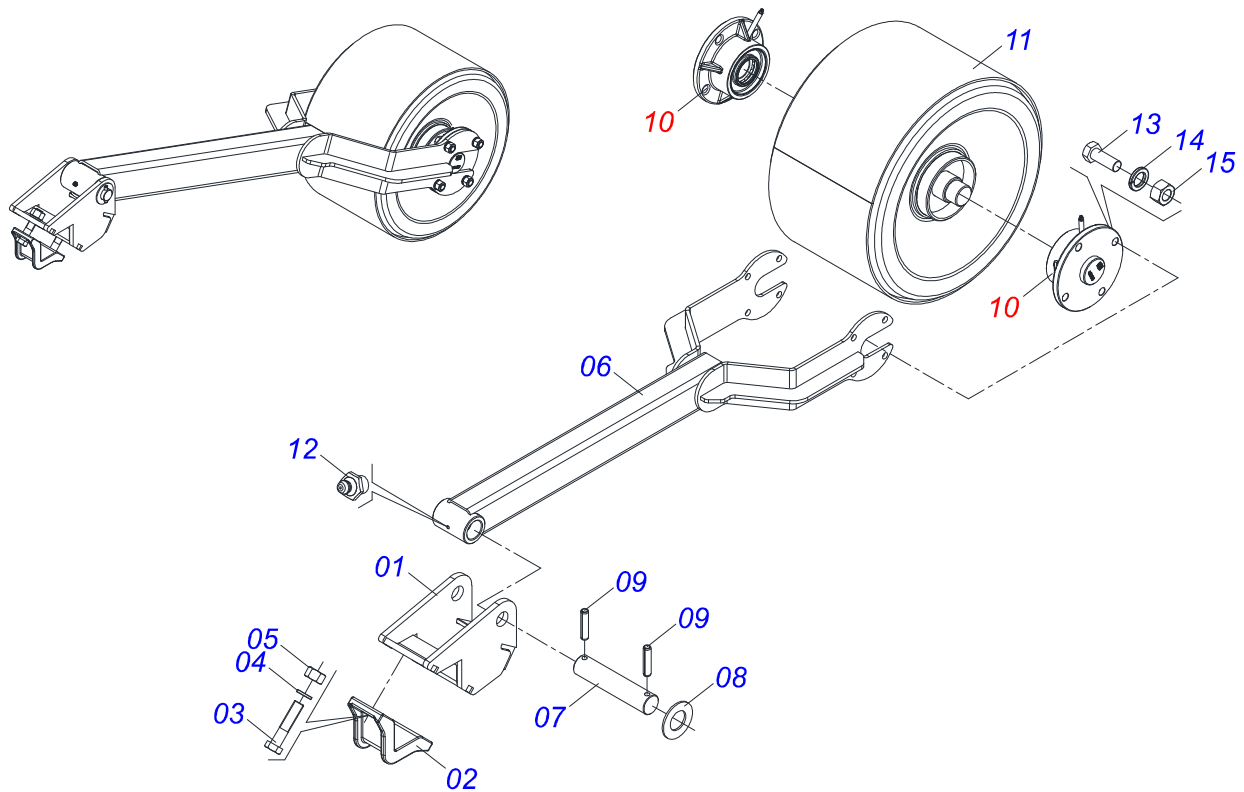

Item	Código	Descrição	Ver Pág.	QT
01	0511067892	FIXADOR ROLO COMPACTADOR		01
02	1902010819	FIXADOR ENGATE TRATOR		01
03	0503010901	PARAFUSO 3/4UNC 3.1/2 CS G5		02
04	0503010023	ARRUELA PRESSAO 3/4 ZN		02
05	0503010014	PORCA SEXTAVADA 3/4 UNC (PESADA) G.5 ZN		02
06	0531061127	GARFO ROLO COMPACTADOR		01
07	0551012148	EIXO 31,75 X 148		01
08	0521011132	ARRUELA LISA 32,30 X 60 X 3,00 ZN		01
09	0503010839	PINO ELASTICO 701192 8 X 50		02
10	0501052042	CAIXA ROLO DESTORROADOR COMPLETO	15	02
11	0511060994	ROLO COMPACTADOR		01
12	0503010002	GRAXEIRA 1800		01
13	0503010232	PARAFUSO 5/8" UNC X 1.3/4" C S G.5 ZN		08
14	0503010027	ARRUELA PRESSAO 5/8 ZN		08
15	0503010013	PORCA SEXTAVADA 5/8 UNC G.5 ZN		08