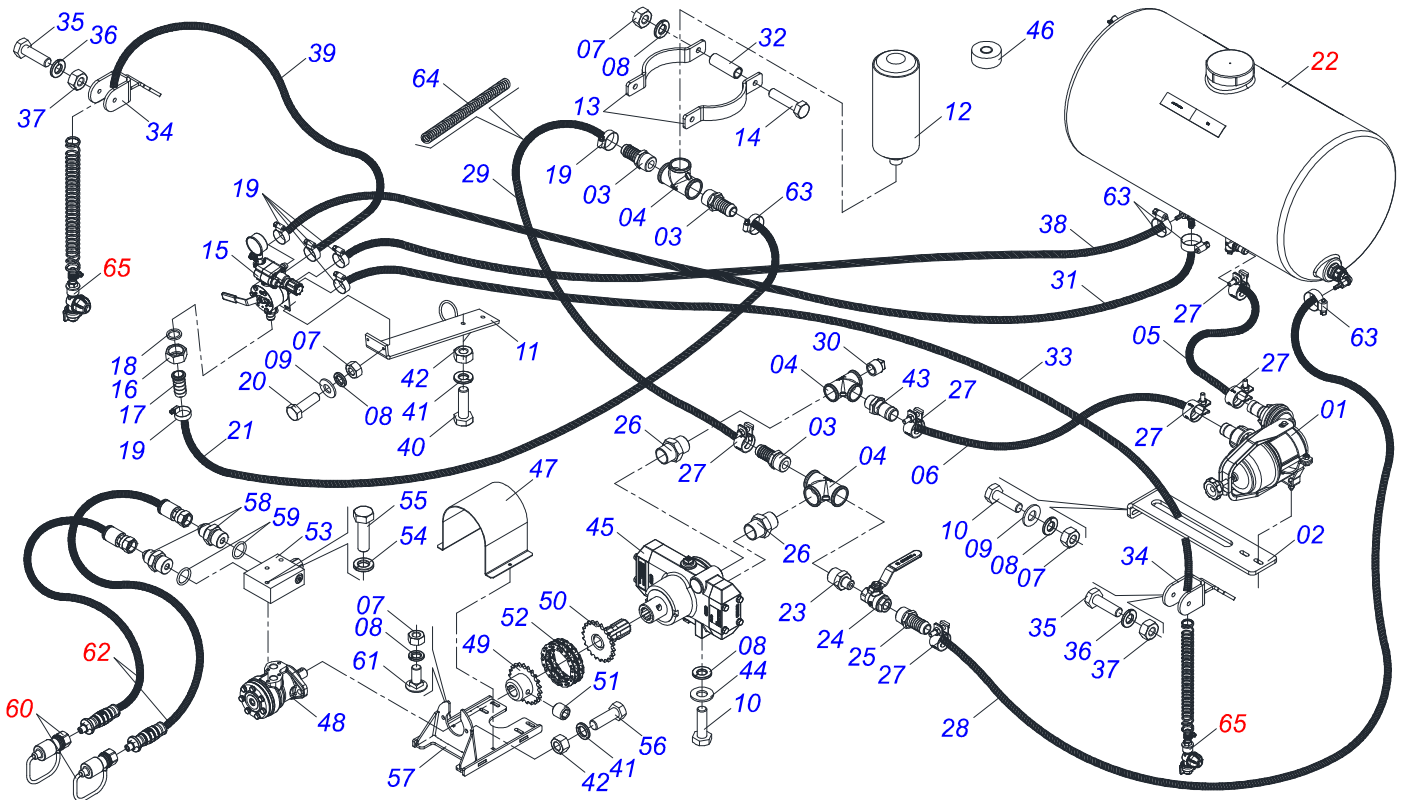

Item	Código	Descrição	Ver Pág.	QT
01	0503062644	FILTRO SUCCAO FS		01
02	0581018378	SUPORTE FIXACAO FILTRO SUCCAO		01
03	0503014257	BICO MANGUEIRA 3/4 011114 JACTO		03
04	0503017453	TEE GALVANIZADO 3/4"		03
05	0501082153	MANGUEIRA 1 X 600 AB-AB ESPIRALADA FLEX		01
06	0501082215	MANGUEIRA 1 X 700 AB-AB ESPIRALADA FLEX		01
07	0503010337	PORCA SEXTAVADA 5/16 UNC G.5 ZN		08
08	0503010179	ARRUELA PRESSAO 5/16 ZN 1K01528		12
09	0501010694	ARRUELA LISA 8,50 X 18 X 1,50 ZN		06
10	0503010365	PARAFUSO 5/16 UNC X 1.1/4 C S G.5 ZN		06
11	0511068377	SUPORTE COMANDO		01
12	0503014740	CAMARA COMPENSADORA JACTO 408054		01
13	0521018402	ABRACADEIRA CONDUTOR AR		02
14	0503011332	PARAFUSO 5/16 UNC X 2.3/4 C.S G.2 ZN		02
15	0503013908	COMANDO JACTO P/42L/MIN 188102		01
16	0503013974	PORCA ACOPLAMENTO PARA MANGUEIRA 3/4		01
17	0571010261	ACOPLAMENTO MANGUEIRA 3/4 PVC		01
18	0503013976	GAXETA ACOPLAMENTO MANGUEIRA 3/4		01
19	0503013973	ABRACADEIRA 22 X 32 = LARGURA 14MM 1		06
20	0503010371	PARAFUSO 5/16 UNC X 1 C S G.5		02
21	0501082131	MANGUEIRA 3/4 X 1300 AB-AB SANSUY LARANJA		01
22	0521053980	RESERVATORIO 300 LITROS COMPLETO CCC	20	01
23	0581014507	NIPLE 3/4 NPT X 3/8 BSP X 43		01
24	0503016164	TORNEIRA MACHO/FEMEA 3/8 BSP INOX		01
25	0581014508	NIPLE 3/8 BSP X ESPIGAO 1/2		01
26	0503016823	NIPLE GALVANIZADO 3/4"		02
27	0503014255	ABRACADEIRA 16 X 22 LARGURA 14 MM		06
28	0571014743	MANGUEIRA 1/2 X 800 AB-AB SANSUY LARANJ		01
29	0551014211	MANGUEIRA 3/4 X 1100 AB-AB SANSUY LARANJA		01
30	0503015440	BUJAO 3/4 BSP 910687 JACTO 1G133818		01
31	0501082216	MANGUEIRA 3/4 X 1450 AB-AB SANSUY LARANJA		01