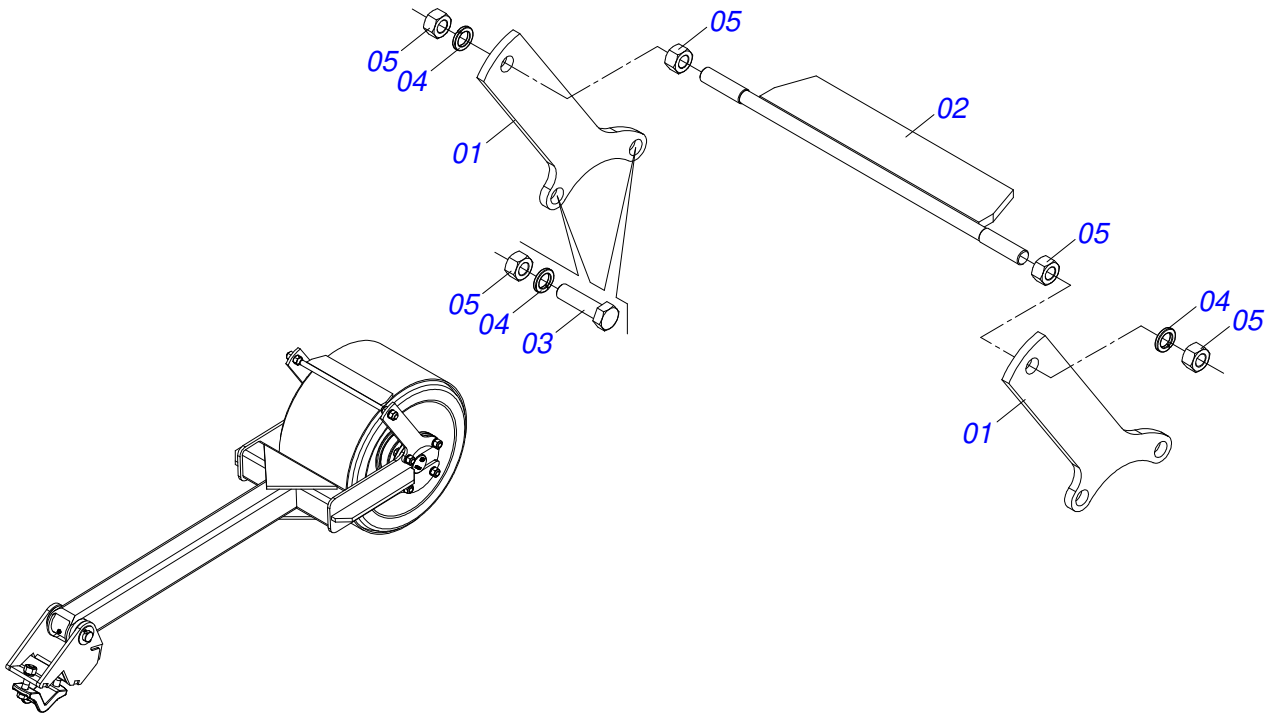

Item	Código	Descrição	Ver Pág.	QT
01	0551011635	SUPORE RASPADOR CCP	02	
02	0511067755	RASPADOR CCP	01	
03	0501010100	PARAFUSO 5/8 UNC X 2 CS G.5 ZN	02	
04	0503010027	ARRUELA PRESSAO 5/8 ZN	04	
05	0503010013	PORCA SEXTAVADA 5/8 UNC G.5 ZN	06