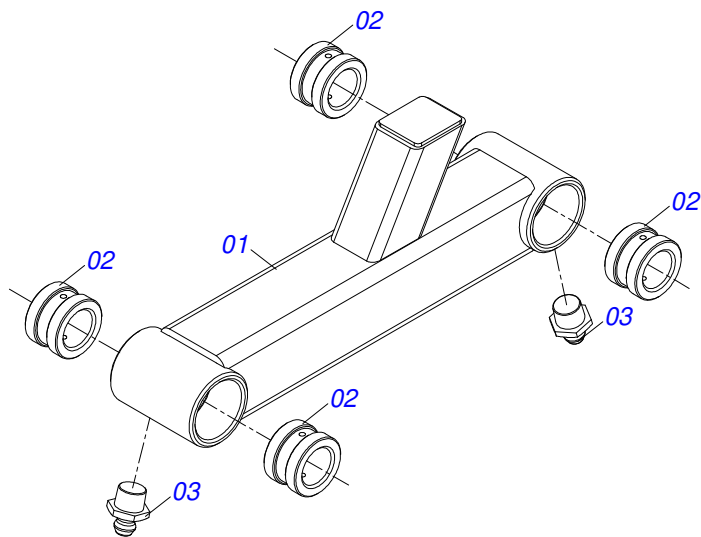

Item	Código	Descrição	Ver Pág.	QT
01	0511068854	BRACO OSCILANTE INF CCP-BC		01
02	0521012122	LUVA DESGASTE BRACOS OSCILANTES		04
03	0503010002	GRAXEIRA 1800		02