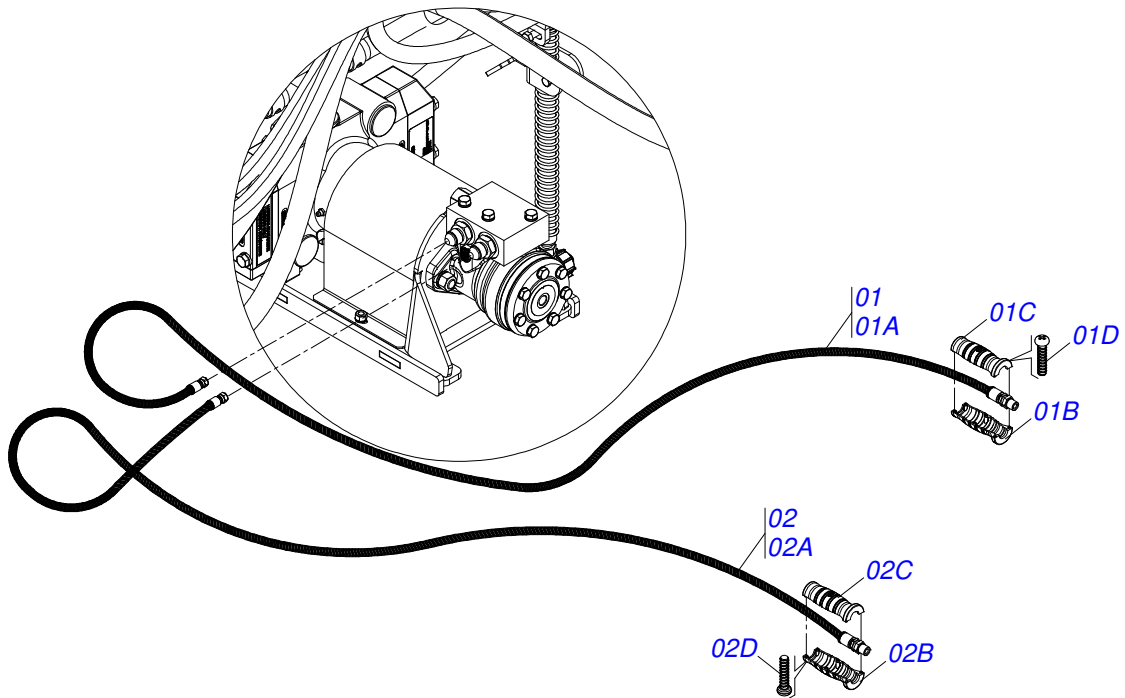

Item	Código	Descrição	Ver Pág.	QT
01	0521054897	MANGUEIRA 3/8 X 1200 TR-TM AMARELO/AZUL		01
01A	0501080242	MANGUEIRA 3/8 X 1200 TR-TM		01
01B	0503034493	MANOPLA MANGUEIRA HIDRAULICA (AMARELO)		01
01C	0503034494	MANOPLA MANGUEIRA HIDRAULICA (AZUL)		01
01D	0503018952	PARAFUSO PLASTICO PANELA PH 2,5 X 10 ZB		06
02	0521054898	MANGUEIRA 3/8 X 1200 TR-TM AMARELA/VERMELHO		01
02A	0501080242	MANGUEIRA 3/8 X 1200 TR-TM		01
02B	0503034493	MANOPLA MANGUEIRA HIDRAULICA (AMARELO)		01
02C	0503034495	MANOPLA MANGUEIRA HIDRAULICA (VERMELHO)		01
02D	0503018952	PARAFUSO PLASTICO PANELA PH 2,5 X 10 ZB		06