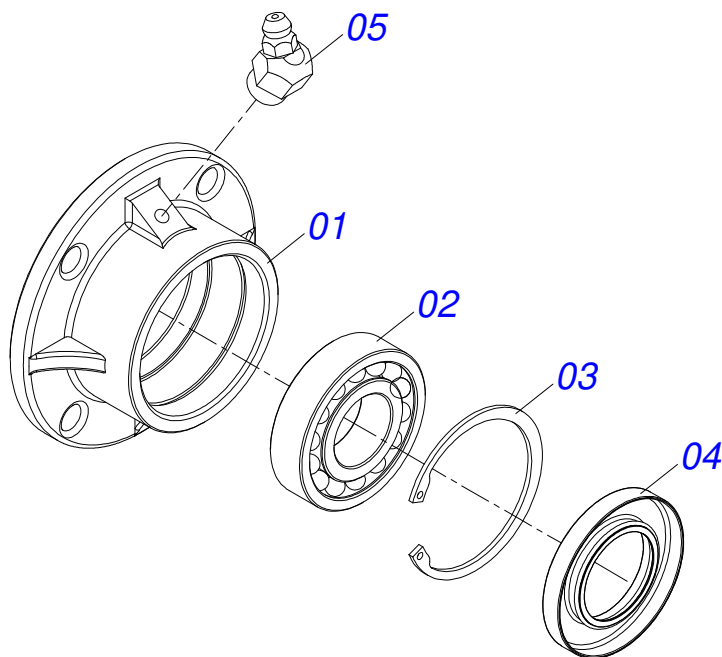

Item	Código	Descrição	Ver Pág.	QT
01	0502011479	CX ROLO DEST AST/MATIC 550		01
02	0503012107	ROLAMENTO AUTOC ESF 1309		01
03	0503011420	ANEL RETENTOR PARA FURO		01
04	0503011418	RETENTOR 01669-BR		01
05	0503010003	GRAXEIRA 1845 3/8		01