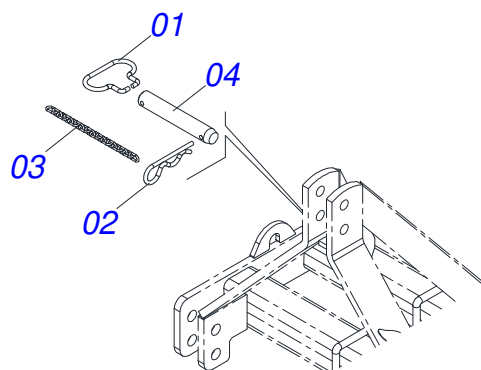

Item	Código	Descrição	Ver Pág.	QT
01	0503034755	PUXADOR PINO ENGATE 1/4		01
02	0503031035	CUPILHA 6 X 88		01
03	0503034756	CORRENTE 3,00 X 16 ELOS		01
04	0581018637	EIXO 25 X 155 X EC 130 FR 7,14		01