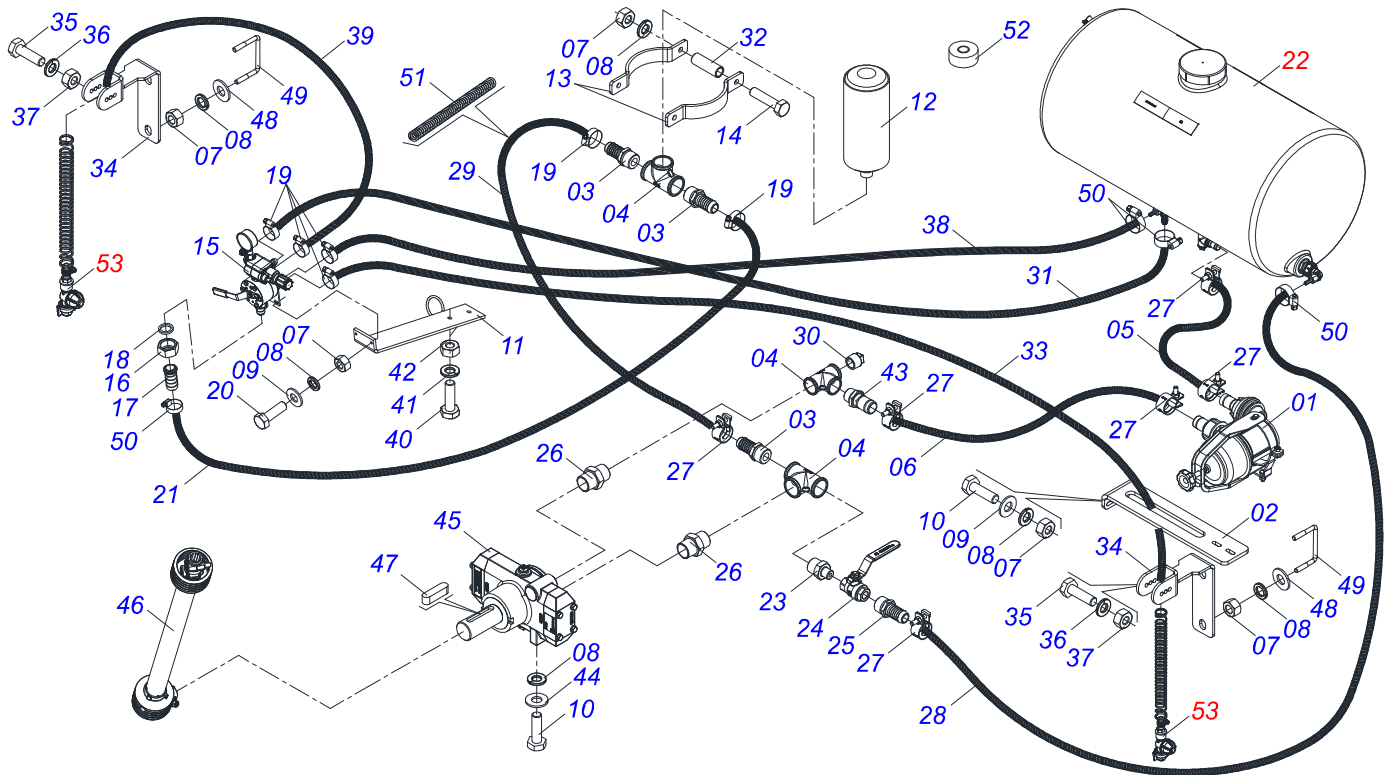

Item	Código	Descrição	Ver Pág.	QT
01	0503062644	FILTRO SUCCAO FS		01
02	0581018378	SUPORTE FIXACAO FILTRO SUCCAO		01
03	0503014257	BICO MANGUEIRA 3/4 011114 JACTO		03
04	0503017453	TEE GALVANIZADO 3/4"		03
05	0501082153	MANGUEIRA 1 X 600 AB-AB ESPIRALADA FLEX		01
06	0501082215	MANGUEIRA 1 X 700 AB-AB ESPIRALADA FLEX		01
07	0503010337	PORCA SEXTAVADA 5/16 UNC G.5 ZN		06
08	0503010179	ARRUELA PRESSAO 5/16 ZN 1K01528		10
09	0501010694	ARRUELA LISA 8,50 X 18 X 1,50 ZN		04
10	0503010365	PARAFUSO 5/16 UNC X 1.1/4 C S G.5 ZN		06
11	0511068377	SUPORTE COMANDO		01
12	0503014740	CAMARA COMPENSADORA JACTO 408054		01
13	0521018402	ABRACADEIRA CONDUTOR AR		02
14	0503011332	PARAFUSO 5/16 UNC X 2.3/4 C.S G.2 ZN		02
15	0503013908	COMANDO JACTO P/42L/MIN 188102		01
16	0503013974	PORCA ACOPLAMENTO PARA MANGUEIRA 3/4		01
17	0571010261	ACOPLAMENTO MANGUEIRA 3/4 PVC		01
18	0503013976	GAXETA ACOPLAMENTO MANGUEIRA 3/4		01
19	0503013973	ABRACADEIRA 22 X 32 = LARGURA 14MM 1		06
20	0503010371	PARAFUSO 5/16 UNC X 1 C S G.5		02
21	0501082131	MANGUEIRA 3/4 X 1300 AB-AB SANSUY LARANJA		01
22	0521053980	RESERVATORIO 300 LITROS COMPLETO CCC	20	01
23	0581014507	NIPLE 3/4 NPT X 3/8 BSP X 43		01
24	0503016164	TORNEIRA MACHO/FEMEA 3/8 BSP INOX		01
25	0581014508	NIPLE 3/8 BSP X ESPIGAO 1/2		01
26	0503016823	NIPLE GALVANIZADO 3/4"		02
27	0503014255	ABRACADEIRA 16 X 22 LARGURA 14 MM		06
28	0571014743	MANGUEIRA 1/2 X 800 AB-AB SANSUY LARANJ		01
29	0551014211	MANGUEIRA 3/4 X 1100 AB-AB SANSUY LARANJA		01
30	0503015440	BUJAO 3/4 BSP 910687 JACTO 1G133818		01
31	0501082216	MANGUEIRA 3/4 X 1450 AB-AB SANSUY LARANJA		01