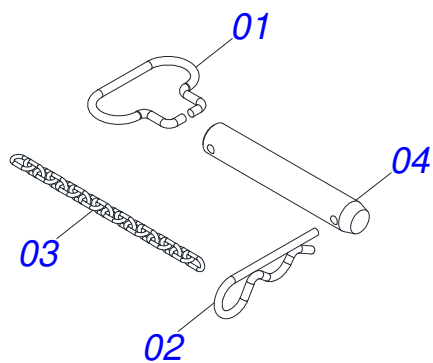

Item	Código	Descrição	Ver Pág.	QT
01	0503034755	PUXADOR PINO ENGATE 1/4		01
02	0503031035	CUPILHA 6 X 88		01
03	0503034756	CORRENTE 3,00 X 16 ELOS		01
04	0581018636	EIXO 27,80 X 155 X EC 130 FR 7,14		01