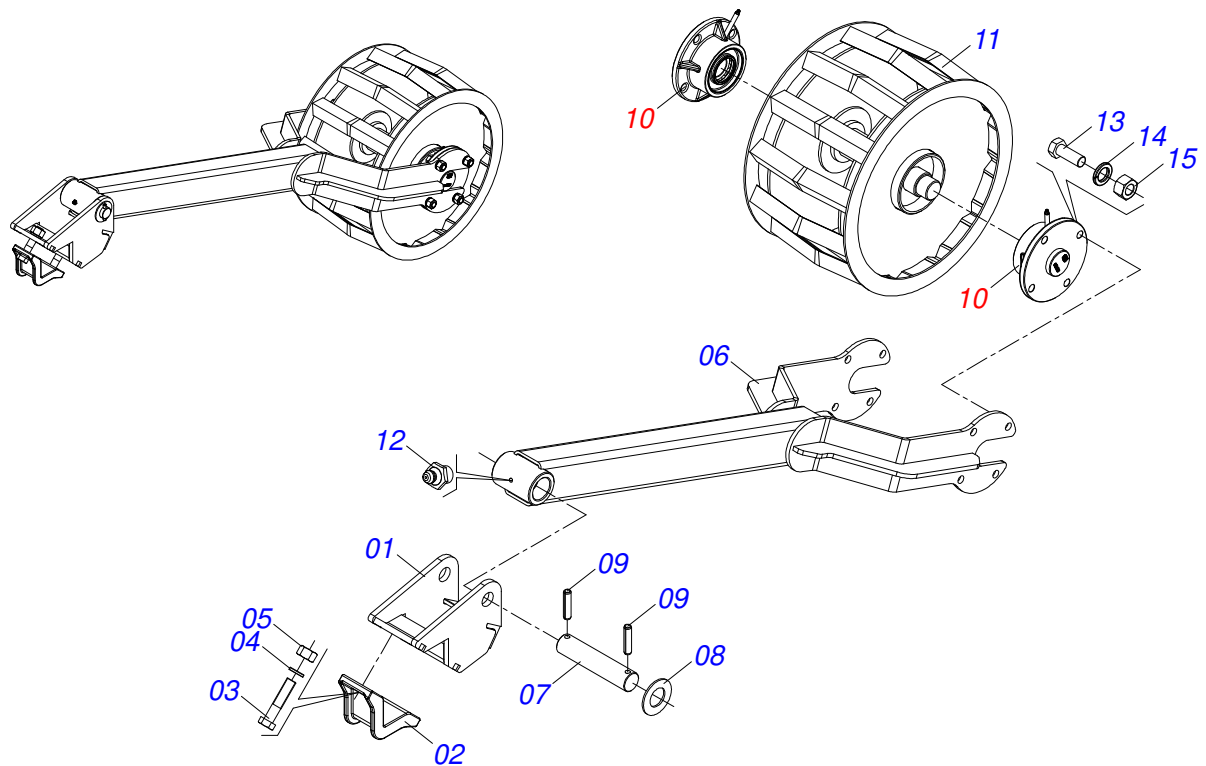

Item	Código	Descrição	Ver Pág.	QT
01	0511067892	FIXADOR ROLO COMPACTADOR		01
02	1902010819	FIXADOR ENGATE TRATOR		01
03	0503010901	PARAFUSO 3/4UNC 3.1/2 CS G5		02
04	0503010023	ARRUELA PRESSAO 3/4 ZN		02
05	0503010014	PORCA SEXTAVADA 3/4 UNC (PESADA) G.5 ZN		02
06	0531061127	GARFO ROLO COMPACTADOR		01
07	0551012148	EIXO 31,75 X 148		01
08	0521011132	ARRUELA LISA 32,30 X 60 X 3,00 ZN		01
09	0503010839	PINO ELASTICO 701192 8 X 50		02
10	0501052042	CAIXA ROLO DESTORROADOR COMPLETO	15	02
11	0511067478	CONJUNTO ROLO CCC 20701R 3084674		01
12	0503010002	GRAXEIRA 1800		01
13	0503010232	PARAFUSO 5/8" UNC X 1.3/4" C S G.5 ZN		08
14	0503010027	ARRUELA PRESSAO 5/8 ZN		08
15	0503010013	PORCA SEXTAVADA 5/8 UNC G.5 ZN		08