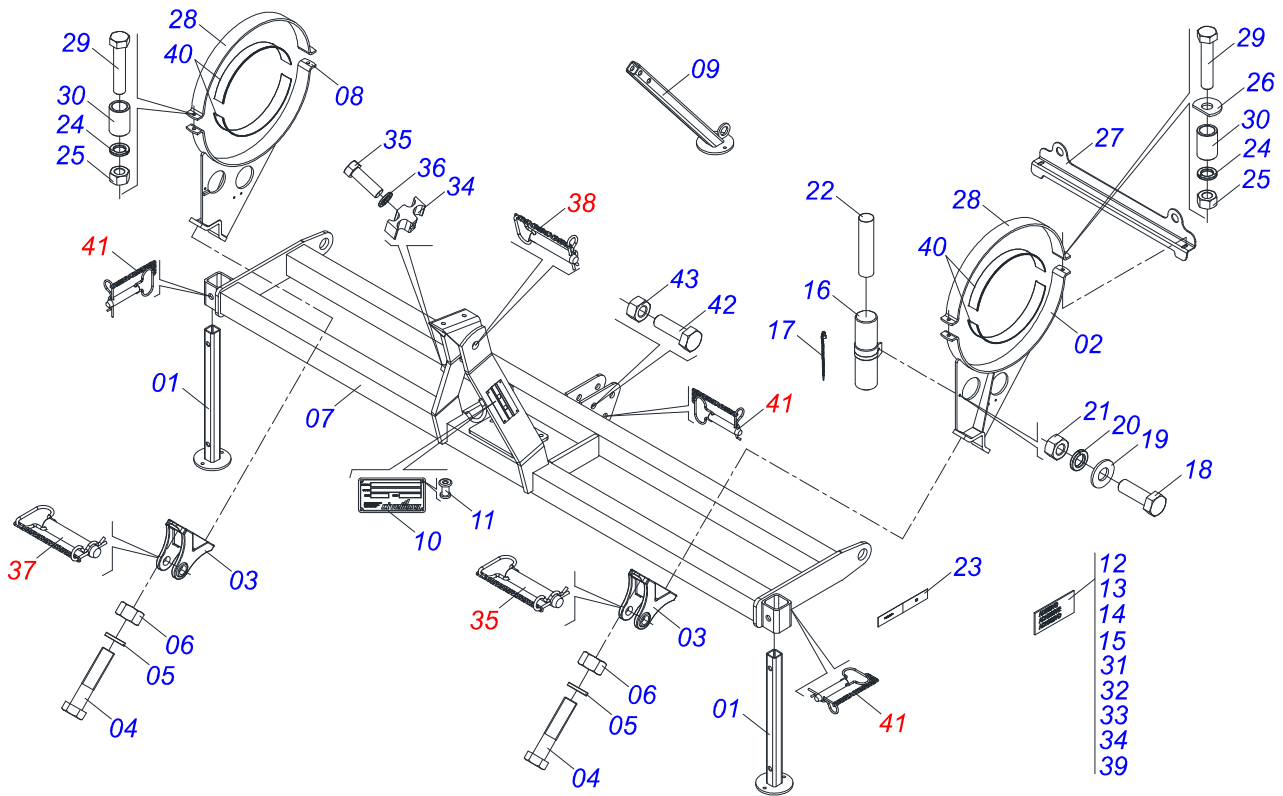

Item	Código	Descrição	Ver Pág.	QT
01	0511067895	DESCANSO LATERAL		02
02	0511067958	SUPORTE DIREITO FIXACAO TANQUE		01
03	1902010800	PRESILHA ENGATE CHASSI		02
04	0503010901	PARAFUSO 3/4UNC 3.1/2 CS G5		04
05	0503010023	ARRUELA PRESSAO 3/4 ZN		04
06	0503010014	PORCA SEXTAVADA 3/4 UNC (PESADA) G.5 ZN		04
07	0521069177	CHASSI CCC 0,90 A 1,8 MT CCC 2L		01
08	0511067893	SUPORTE ESQUERDO FIXACAO TANQUE		01
09	0511067894	DESCANSO CENTRAL		01
10	0503034004	ETIQUETA IDENTIFICACAO ALUMINIO CIVEMASA 61 X 118		01
11	0503010001	REBITE POP ADESIVA 423 3,2 X 5,5		04
12	0503031739	ETIQUETA ADESIVA PERIGO 11,7 X 7		01
13	0503033038	EMBLEMA PERIGO 07 1G18080		01
14	0503033647	EMBLEMA AUTO CONTROLE OK APROVADO CIVEMASA		01
15	0503031827	ETIQUETA ADESIVA LUBRIFICACAO E REAPERTO DIARIO		01
16	0503060100	PORTA MANUAL INSTRUcoes		01
17	0503010267	ABRACADEIRA NYLON 3,60 X 1,3 X 155 MM		01
18	0503010371	PARAFUSO 5/16 UNC X 1 C S G.5		01
19	0501010694	ARRUELA LISA 8,50 X 18 X 1,50 ZN		01
20	0503010179	ARRUELA PRESSAO 5/16 ZN 1K01528		01
21	0503010337	PORCA SEXTAVADA 5/16 UNC G.5 ZN		01
22	0501092319	MANUAL INSTRUÇÃO CCC REV/00		01
23	0503013229	FAIXA LATERAL REFLETIVA ORIGINAL		05
24	0503010019	ARRUELA PRESSAO 1/2		04
25	0503010060	PORCA SEXTAVADA 1/2 UNC G.5		04
26	0521012451	ARRUELA LISA 13,50 X 35 X 3,00 COM RECORTE ZN		02
27	0581018390	SUPORTE PARA ICAMENTO		01
28	0551012147	CINTA FIXACAO TANQUE		02
29	0503010479	PARAFUSO 1/2 UNCX3 CS G.5 ZN		04