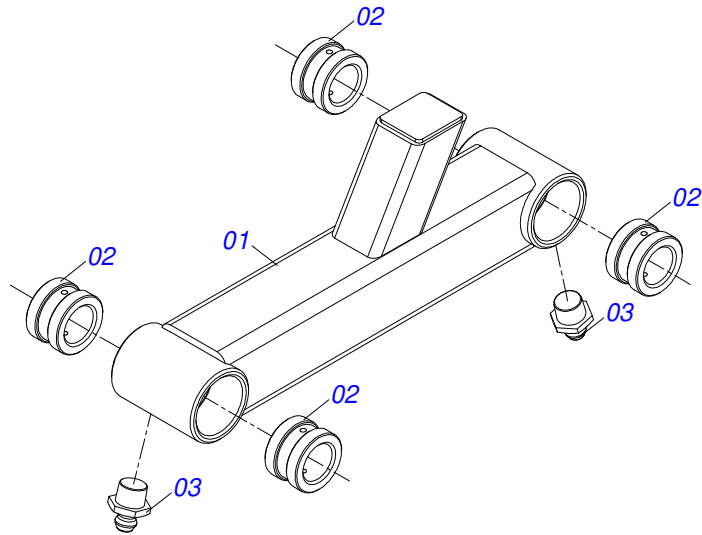

Item	Código	Descrição	Ver Pág.	QT
01	0511068854	BRACO OSCILANTE INF CCP-BC		01
02	0521012122	LUVA DESGASTE BRACOS OSCILANTES		04
03	0503010002	GRAXEIRA 1800		02