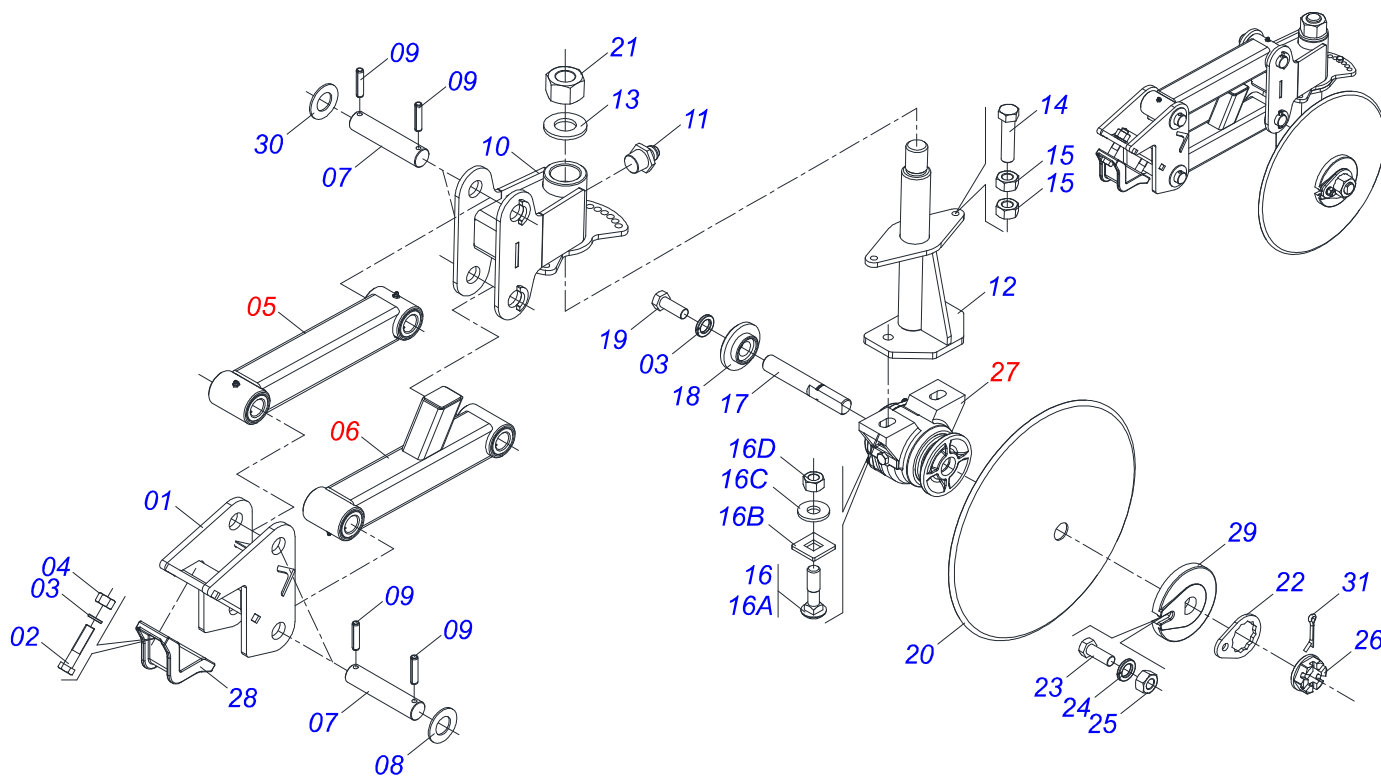

Item	Código	Descrição	Ver Pág.	QT
01	0503034755	PUXADOR PINO ENGATE 1/4		01
02	0503031035	CUPILHA 6 X 88		01
03	0503034756	CORRENTE 3,00 X 16 ELOS		01
04	0581018636	EIXO 27,80 X 155 X EC 130 FR 7,14		01

Item	Código	Descrição	Ver Pág.	QT
01	0503034755	PUXADOR PINO ENGATE 1/4		01
02	0503031035	CUPILHA 6 X 88		01
03	0503034756	CORRENTE 3,00 X 16 ELOS		01
04	0581018637	EIXO 25 X 155 X EC 130 FR 7,14		01

Item	Código	Descrição	Ver Pág.	QT
01	0503014820	COROTE D'AGUA 25/26 LITROS PRETO 1G139152		01
02	0521069375	SUPORTE FIXAÇÃO RESERVATÓRIO ÁGUA CCC		01
03	0581018785	PRENDEDOR 1/2 UNC X 110 X 100 CCC		02
04	0501010937	ARRUELA LISA 13,50 X 28 X 3,00 ZN		04
05	0503010019	ARRUELA PRESSAO 1/2		04
06	0503010060	PORCA SEXTAVADA 1/2 UNC G.5		04
07	0503032532	EMBLEMA AGUA NAO POTAVEL		01

Item	Código	Descrição	Ver Pág.	QT
27	0501049010	MANCAL AGRICOLA DM OL 151 X 1.1/4 IMPLEMENTO	12	01
28	0502010819	FIXADOR ENGATE TRATOR		01
29	0502010835	TRAVA EIXO EXTERNO 1.1/4		01
30	0521013076	ARRUELA LISA 32,50 X 65 X 9,50 ZN		02
31	0503010010	CONTRAPINO 1/4" X 2.1/2"		01