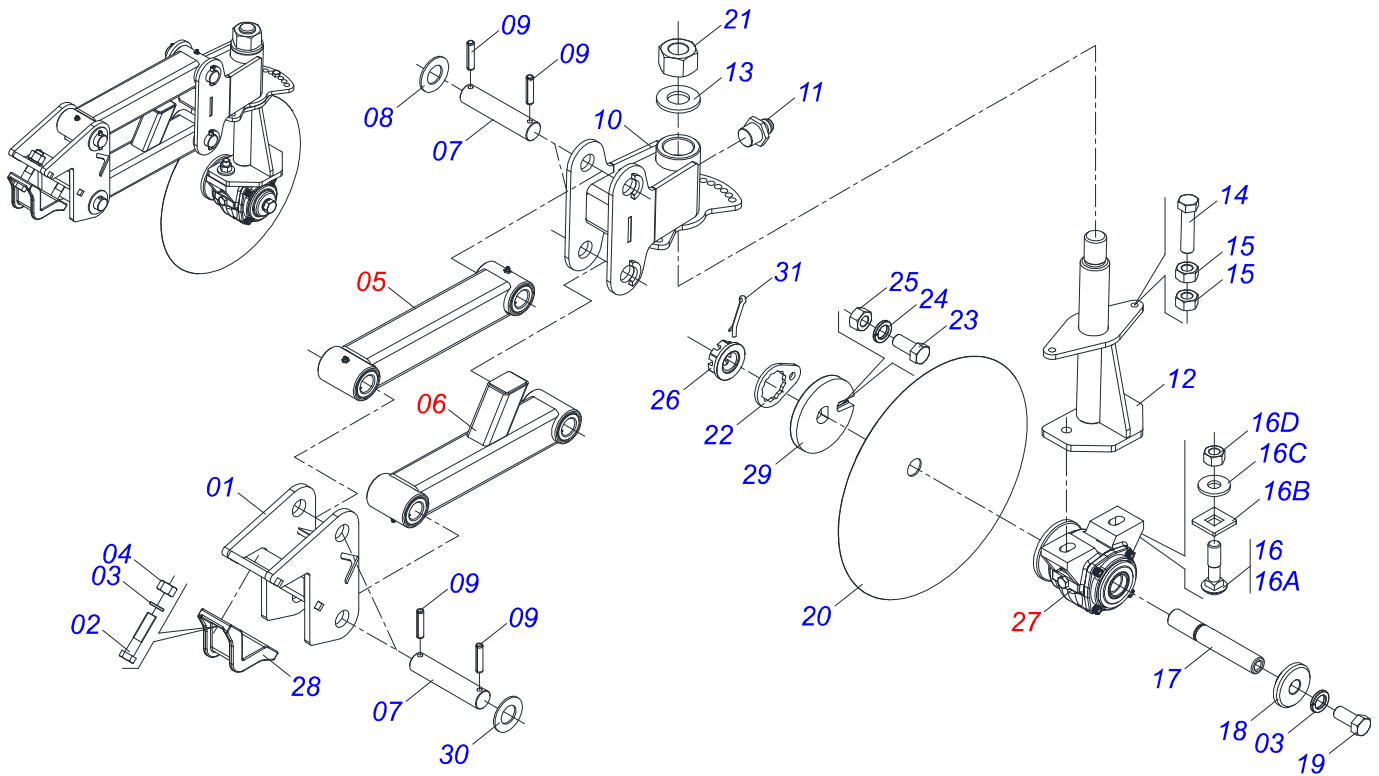

Item	Código	Descrição	Ver Pág.	QT
29	0503031942	ETIQUETA ADESIVO IMPORTANTE LACRE MANUAL		01
30	0503031428	ETIQUETA ADESIVA ATENCAO LER MANUAL		01
31	0503034078	ETIQUETA ADESIVA PONTOS PARA ICAMENTO		02
32	0521064427	CHASSI CCC-BP 3L		01
33	0503033038	EMBLEMA PERIGO 07 1G18080		01
34	0521054328	EIXO 27,80 X EC 130 COMPLETO	5	02
35	0521054135	EIXO 25 X EC 130 COMPLETO	6	01
36	0581019243	CINTA BORRACHA RESERVATORIO 72X5,5		04
37	0521055307	EIXO 19,05 X EC 105 COMPLETO	4	03
38	0503010479	PARAFUSO 1/2 UNCX3 CS G.5 ZN		04
39	0503010152	PORCA SEXTAVADA AUTOTRAVANTE COM NYLON 3/4 UNF ALTA G.5 ZN		01
40	0503010797	PARAFUSO 3/4 UNC X 4 CS G.5 ZN		01

Item	Código	Descrição	Ver Pág.	QT
01	0581019771	EIXO 19,05 X 105 X EC 75 FR 6,35		01
02	0503034794	PUXADOR PINO ENGATE 4MM		01
03	0503034756	CORRENTE 3,00 X 16 ELOS		01
04	0503030012	CUPILHA 4 X 88		01

Item	Código	Descrição	Ver Pág.	QT
01	0503034755	PUXADOR PINO ENGATE 1/4		01
02	0503031035	CUPILHA 6 X 88		01
03	0503034756	CORRENTE 3,00 X 16 ELOS		01
04	0581018636	EIXO 27,80 X 155 X EC 130 FR 7,14		01

Item	Código	Descrição	Ver Pág.	QT
01	0503034755	PUXADOR PINO ENGATE 1/4		01
02	0503031035	CUPILHA 6 X 88		01
03	0503034756	CORRENTE 3,00 X 16 ELOS		01
04	0581018637	EIXO 25 X 155 X EC 130 FR 7,14		01

Item	Código	Descrição	Ver Pág.	QT
01	0503014820	COROTE D'AGUA 25/26 LITROS PRETO 1G139152		01
02	0521069375	SUPORTE FIXAÇÃO RESERVATÓRIO ÁGUA CCC		01
03	0581018785	PRENDEDOR 1/2 UNC X 110 X 100 CCC		02
04	0501010937	ARRUELA LISA 13,50 X 28 X 3,00 ZN		04
05	0503010019	ARRUELA PRESSAO 1/2		04
06	0503010060	PORCA SEXTAVADA 1/2 UNC G.5		04
07	0503032532	EMBLEMA AGUA NAO POTAVEL		01