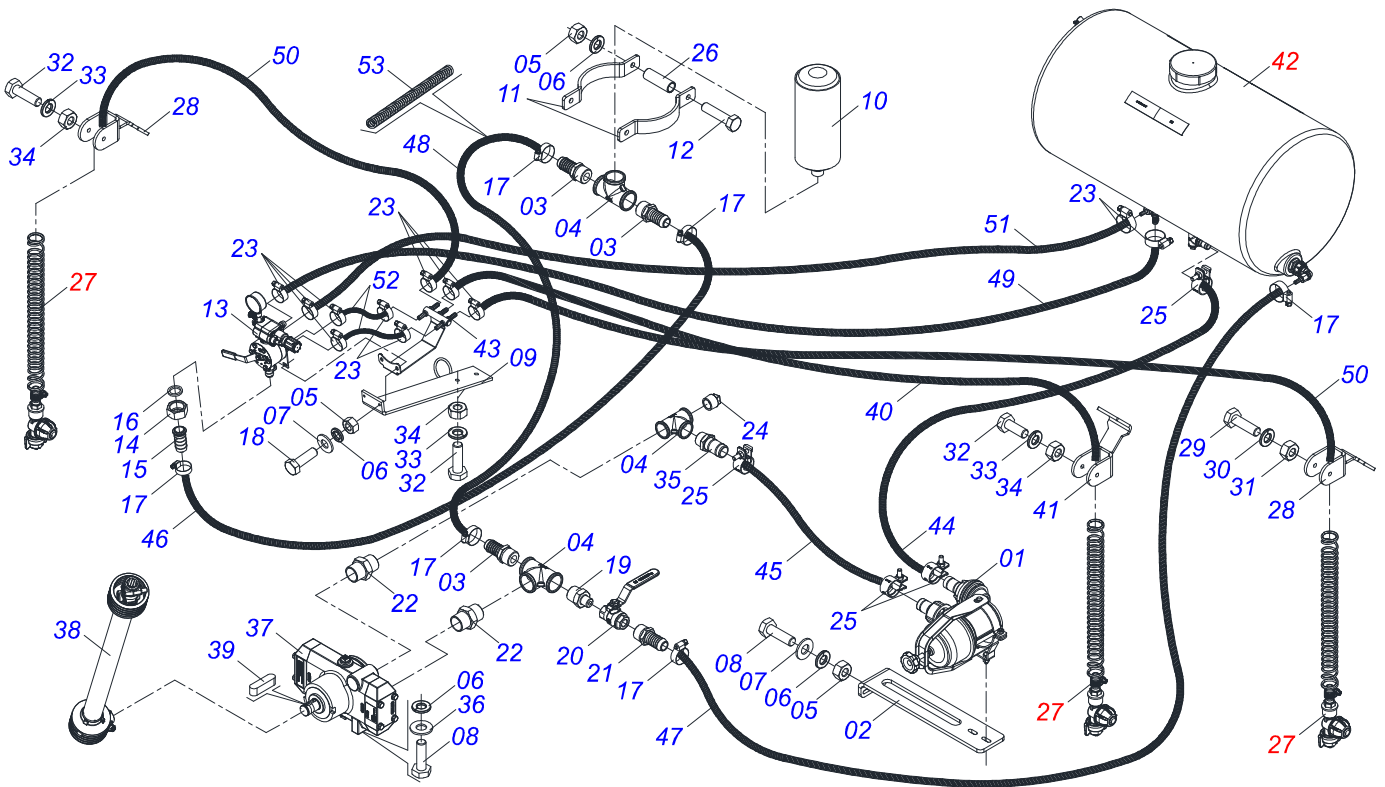

Item	Código	Descrição	Ver Pág.	QT
01	0503062644	FILTRO SUCCAO FS		01
02	0581018378	SUPORTE FIXACAO FILTRO SUCCAO		01
03	0503014257	BICO MANGUEIRA 3/4 011114 JACTO		03
04	0503017453	TEE GALVANIZADO 3/4"		03
05	0503010337	PORCA SEXTAVADA 5/16 UNC G.5 ZN		06
06	0503010179	ARRUELA PRESSAO 5/16 ZN 1K01528		10
07	0501010694	ARRUELA LISA 8,50 X 18 X 1,50 ZN		04
08	0503010365	PARAFUSO 5/16 UNC X 1.1/4 C S G.5 ZN		06
09	0511068377	SUPORTE COMANDO		01
10	0503014740	CAMARA COMPENSADORA JACTO 408054		01
11	0521018402	ABRACADEIRA CONDUTOR AR		02
12	0503011332	PARAFUSO 5/16 UNC X 2.3/4 C.S G.2 ZN		02
13	0503013908	COMANDO JACTO P/42L/MIN 188102		01
14	0503013974	PORCA ACOPLAMENTO PARA MANGUEIRA 3/4		01
15	0571010261	ACOPLAMENTO MANGUEIRA 3/4 PVC		01
16	0503013976	GAXETA ACOPLAMENTO MANGUEIRA 3/4		01
17	0503013973	ABRACADEIRA 22 X 32 = LARGURA 14MM 1		06
18	0503010371	PARAFUSO 5/16 UNC X 1 C S G.5		02
19	0581014507	NIPLE 3/4 NPT X 3/8 BSP X 43		01
20	0503016164	TORNEIRA MACHO/FEMEA 3/8 BSP INOX		01
21	0581014508	NIPLE 3/8 BSP X ESPIGAO 1/2		01
22	0503016823	NIPLE GALVANIZADO 3/4"		02
23	0503014255	ABRACADEIRA 16 X 22 LARGURA 14 MM		14
24	0503015440	BUJAO 3/4 BSP 910687 JACTO 1G133818		01
25	0503034518	ABRACADEIRA MANGOTINHO 29-32		04
26	0581018393	LUVA 10 X 13 X 38		01
27	0503062998	CONJUNTO BICO COMPLETO (SP3)	19	03
28	0511068483	SUPORTE MOLA PINGENTE		02
29	0503010373	PARAFUSO 1/4 UNC X 2 CS G.2 ZN		03
30	0503010143	ARRUELA PRESSAO 1/4 ZN		03
31	0503010144	PORCA SEXTAVADA 1/4 UNC G.5 ZN		03