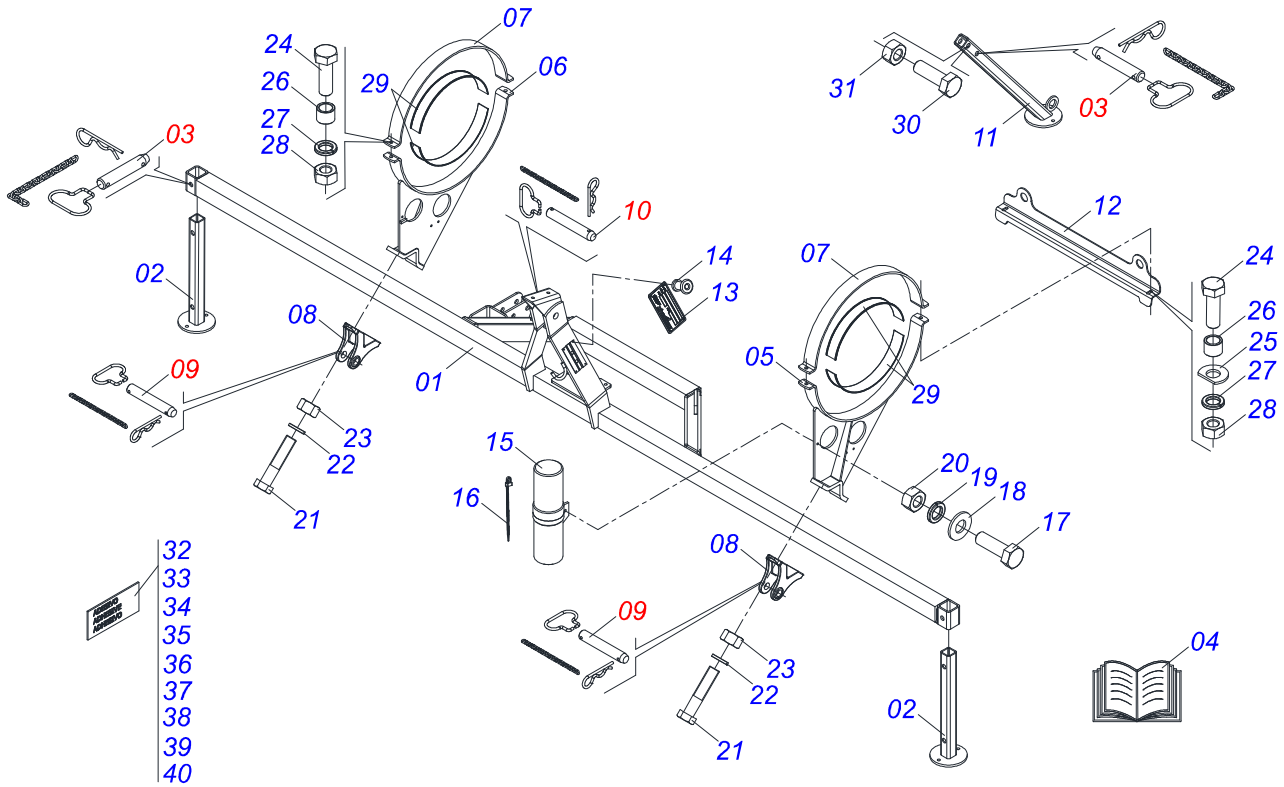

Item	Código	Descrição	Ver Pág.	QT
01	0521069181	CHASSI ESPECIAL 1,00 A 1,80 METROS		01
02	0511067895	DESCANSO LATERAL		02
03	0521055307	EIXO 19,05 X EC 105 COMPLETO	4	03
04	0501092319	MANUAL INSTRUÇÃO CCC REV/00		01
05	0511067958	SUPORTE DIREITO FIXACAO TANQUE		01
06	0511067893	SUPORTE ESQUERDO FIXACAO TANQUE		01
07	0551012147	CINTA FIXACAO TANQUE		02
08	1902010800	PRESILHA ENGATE CHASSI		02
09	0521054328	EIXO 27,80 X EC 130 COMPLETO	5	02
10	0521054135	EIXO 25 X EC 130 COMPLETO	6	01
11	0511067894	DESCANSO CENTRAL		01
12	0581018390	SUPORTE PARA ICAMENTO		01
13	0503034004	ETIQUETA IDENTIFICACAO ALUMINIO CIVEMASA 61 X 118		01
14	0503010001	REBITE POP ADESIVA 423 3,2 X 5,5		04
15	0503060100	PORTA MANUAL INSTRUCOES		01
16	0503010267	ABRACADEIRA NYLON 3,60 X 1,3 X 155 MM		01
17	0503010371	PARAFUSO 5/16 UNC X 1 C S G.5		01
18	0501010694	ARRUELA LISA 8,50 X 18 X 1,50 ZN		01
19	0503010179	ARRUELA PRESSAO 5/16 ZN 1K01528		01
20	0503010337	PORCA SEXTAVADA 5/16 UNC G.5 ZN		01
21	0503010901	PARAFUSO 3/4UNC 3.1/2 CS G5		04
22	0503010023	ARRUELA PRESSAO 3/4 ZN		04
23	0503010014	PORCA SEXTAVADA 3/4 UNC (PESADA) G.5 ZN		04
24	0503010479	PARAFUSO 1/2 UNCX3 CS G.5 ZN		04
25	0521012451	ARRUELA LISA 13,50 X 35 X 3,00 COM RECORTE ZN		02
26	0581018388	LUVA 16 X 22 X 32		04
27	0503010019	ARRUELA PRESSAO 1/2		04
28	0503010060	PORCA SEXTAVADA 1/2 UNC G.5		04
29	0581019243	CINTA BORRACHA RESERVATORIO 72X5,5		04
30	0503010797	PARAFUSO 3/4 UNC X 4 CS G.5 ZN		01