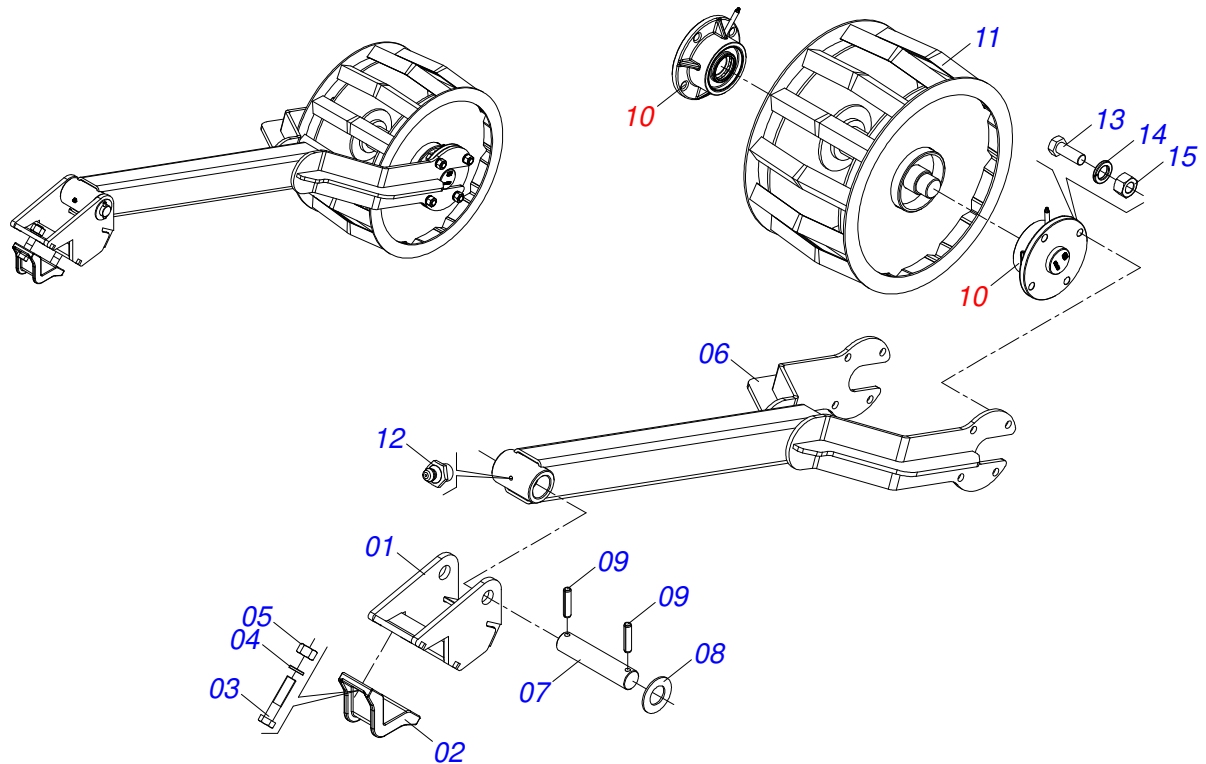

Item	Código	Descrição	Ver Pág.	QT
01	0511067892	FIXADOR ROLO COMPACTADOR		01
02	1902010819	FIXADOR ENGATE TRATOR		01
03	0503010901	PARAFUSO 3/4UNC 3.1/2 CS G5		02
04	0503010023	ARRUELA PRESSAO 3/4 ZN		02
05	0503010014	PORCA SEXTAVADA 3/4 UNC (PESADA) G.5 ZN		02
06	0531061127	GARFO ROLO COMPACTADOR		01
07	0551012148	EIXO 31,75 X 148		01
08	0521011132	ARRUELA LISA 32,30 X 60 X 3,00 ZN		01
09	0503010839	PINO ELASTICO 701192 8 X 50		02
10	0501052042	CAIXA ROLO DESTORROADOR COMPLETO	15	02
11	0511067478	CONJUNTO ROLO CCC 20701R 3084674		01
12	0503010002	GRAXEIRA 1800		01
13	0503010232	PARAFUSO 5/8" UNC X 1.3/4" C S G.5 ZN		08
14	0503010027	ARRUELA PRESSAO 5/8 ZN		08
15	0503010013	PORCA SEXTAVADA 5/8 UNC G.5 ZN		08