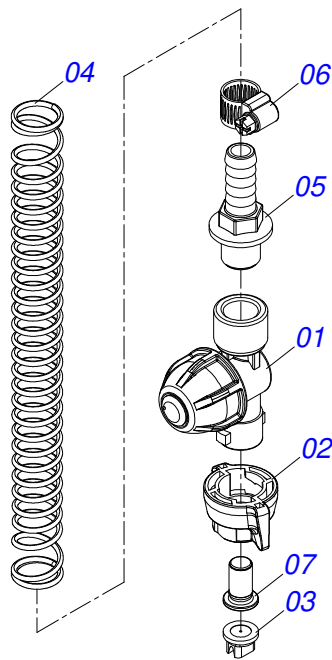

Item	Código	Descrição	Ver Pág.	QT
01	0503019478	CONEXAO PORTA BICO 1 VIA (SP3-402285)		01
02	0503019477	CAPA ENGATE RAPIDO AMAR STD LEQ COM VEDACAO (SP3-40290006)		01
03	0503019476	BICO PULVERIZADOR STD JATO LEQ VERMELHO 110 04(SP3-422SF11004)		01
04	0503019475	MOLA 21,5X27,5X305 ZN(563-SPF-021-010)		01
05	0503019474	CONEXAO RETA G3/8 M D13 (SP3-1032113)		01
06	0503019473	ABRACADEIRA MANGUEIRA 1/2 13-19MM FITA 14MM 592-SPF-016-005		01
07	0503019472	FILTRO BICO ANTI-GOTEJO 0,7BAR MESH50(SP3-4242313)		01