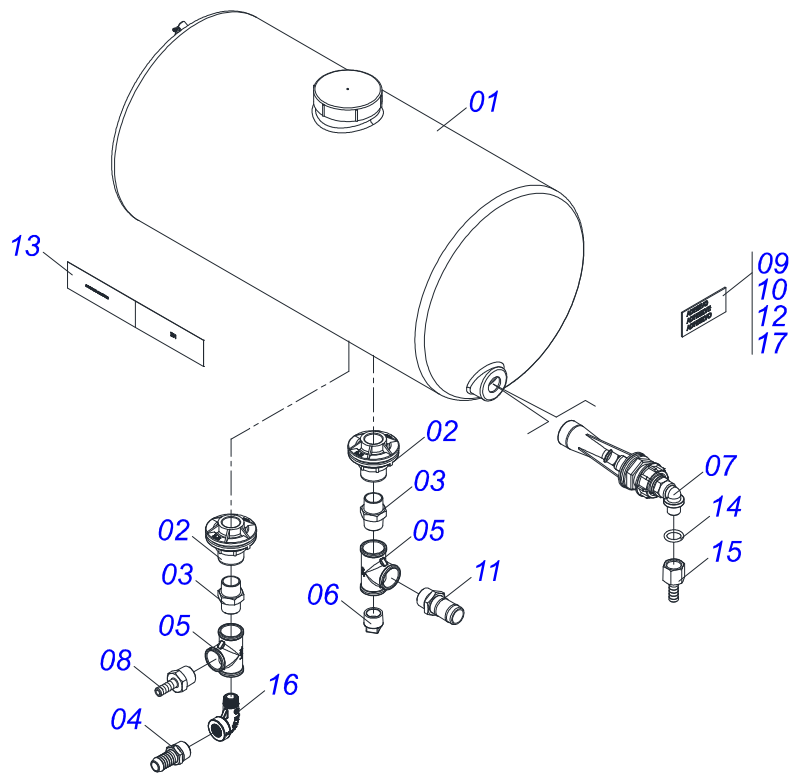

Item	Código	Descrição	Ver Pág.	QT
01	0581018394	RESERVATÓRIO 300 LITROS COM FURO		01
02	0503013967	ADAPTADOR CAIXA AGUA ANEL 3/4 PVC		02
03	0503016823	NIPLE GALVANIZADO 3/4"		02
04	0503014257	BICO MANGUEIRA 3/4 011114 JACTO		01
05	0503017453	TEE GALVANIZADO 3/4"		02
06	0503015440	BUJAO 3/4 BSP 910687 JACTO 1G133818		01
07	0503018846	AGITADOR HIDRAULICO NUCLEO CERAMICO FURO 1,5 M611/2		01
08	0581018392	NIPLE MANGUEIRA 1/2 X 3/4 NPT		01
09	0503034555	ADESIVO ATENCAO LIMPEZA/CONSERVACAO		01
10	0503034556	ADESIVO PERIGO PRODUTOS QUIMICOS		01
11	0503014261	BICO PARA MANGUEIRA 1 404442		01
12	0503033245	EMBLEMA LOGO CIVEMASA 80 X 320		02
13	0503013229	FAIXA LATERAL REFLETIVA ORIGINAL		01
14	0503010162	ANEL ORING 2-210 N 3006-9B		01
15	0581019185	BICO MANGUEIRA 1/2 X R. 1/2 BSP		01
16	0503019372	COTOVELO MACHO / FEMEA TUPY 3/4		01
17	0503033494	EMBLEMA CCC		02