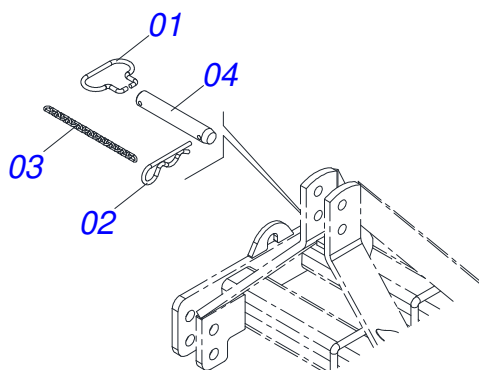

Item	Código	Descrição	Ver Pág.	QT
01	0503034755	PUXADOR PINO ENGATE 1/4		01
02	0503031035	CUPILHA 6 X 88		01
03	0503034756	CORRENTE 3,00 X 16 ELOS		01
04	0581018637	EIXO 25 X 155 X EC 130 FR 7,14		01