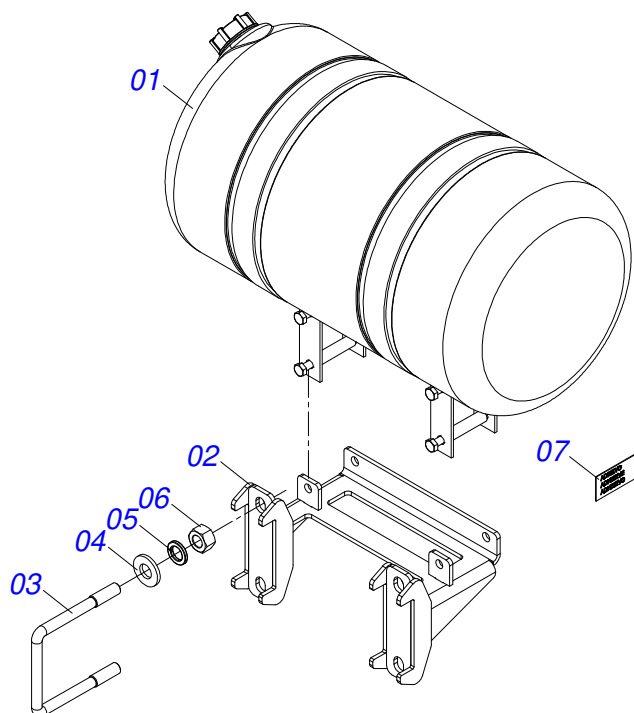

Item	Código	Descrição	Ver Pág.	QT
01	0503014820	COROTE D'AGUA 25/26 LITROS PRETO 1G139152		01
02	0521069375	SUPORTE FIXAÇÃO RESERVATÓRIO ÁGUA CCC		01
03	0581018785	PRENDEDOR 1/2 UNC X 110 X 100 CCC		02
04	0501010937	ARRUELA LISA 13,50 X 28 X 3,00 ZN		04
05	0503010019	ARRUELA PRESSAO 1/2		04
06	0503010060	PORCA SEXTAVADA 1/2 UNC G.5		04
07	0503032532	EMBLEMA AGUA NAO POTAVEL		01