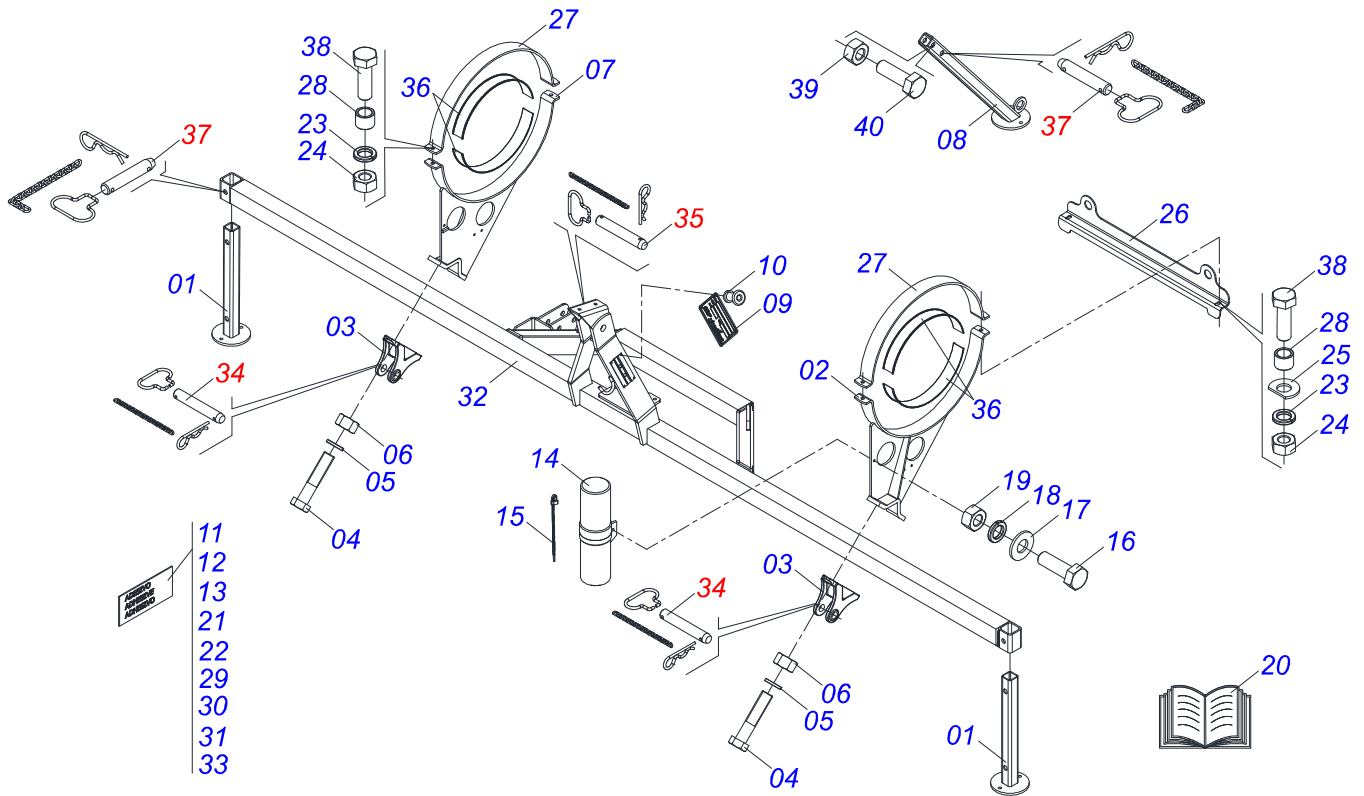

COBRIDOR DE CANA

CCC - 03 LINHAS

Código: 0501092350
Série: S-0818
Revisão: 00
Data da Revisão: AGOSTO/2023

CATÁLOGO DE PEÇAS

CIVEMASA

PRODUTOS

Código	Descrição
0120310058	CCC 3L 6D 3R ESP 1,0/1,5 S-0818
0120310060	CCC-BP 3L 6D 3R CB T300 S-0818
0120310057	CCC-BP 3L 6D 3R T300 ESP 1,0/1,8 S-0818
0120310059	CCC-BP 3L 6D 3R T300 S-0818

INDICE

0909094908	CHASSI COMPLETO	1
0521054005	CHASSI SEMI MONTADO	2
0521053975	CHASSI SEMI MONTADO	3
0521055307	EIXO 19,05 X EC 105 COMPLETO	4
0521054328	EIXO 27,80 X EC 130 COMPLETO	5
0521054135	EIXO 25 X EC 130 COMPLETO	6
0521054414	RESERVATORIO AGUA COMPLETO	7
0511045335	DISCO COBRIDOR DIREITO COMPLETO	8
0511045336	DISCO COBRIDOR ESQUERDO COMPLETO	9
0501052393	BRACO OSCILANTE SUPERIOR COMPLETO	10
0501057760	BRACO OSCILANTE INFERIOR COMPLETO	11
0501049010	MANCAL AGRICOLA DM OL 151 X 1.1/4 IMPLEMENTO	12
0511045337	ROLO COMPACTADOR COMPLETO	13
0511045642	ROLO COMPACTADOR CARAMBOLA COMPLETO	14
0501052042	CAIXA ROLO DESTORROADOR COMPLETO	15
0501057158	RASPADOR ROLO COMPACTADOR COMPLETO	16
0521053978	CIRCUITO PULVERIZAÇÃO	17
0521053979	CIRCUITO PULVERIZACAO	18
0503062998	CONJUNTO BICO COMPLETO (SP3)	19
0531057054	RESERVATORIO 300 LITROS COMPLETO	20

Item	Código	Descrição	Ver Pág.	QT
31	0503010152	PORCA SEXTAVADA AUTOTRAVANTE COM NYLON 3/4 UNF ALTA G.5 ZN		01
32	0503031739	ETIQUETA ADESIVA PERIGO 11,7 X 7		01
33	0503033647	EMBLEMA AUTO CONTROLE OK APROVADO CIVEMASA		01
34	0503031827	ETIQUETA ADESIVA LUBRIFICACAO E REAPERTO DIARIO		01
35	0503013229	FAIXA LATERAL REFLETIVA ORIGINAL		05
36	0503031427	ETIQUETA ADESIVA ATENCAO TOMADA FORCA ACT		01
37	0503031942	ETIQUETA ADESIVO IMPORTANTE LACRE MANUAL		01
38	0503031428	ETIQUETA ADESIVA ATENCAO LER MANUAL		01
39	0503034078	ETIQUETA ADESIVA PONTOS PARA ICAMENTO		02
40	0503033038	EMBLEMA PERIGO 07 1G18080		01