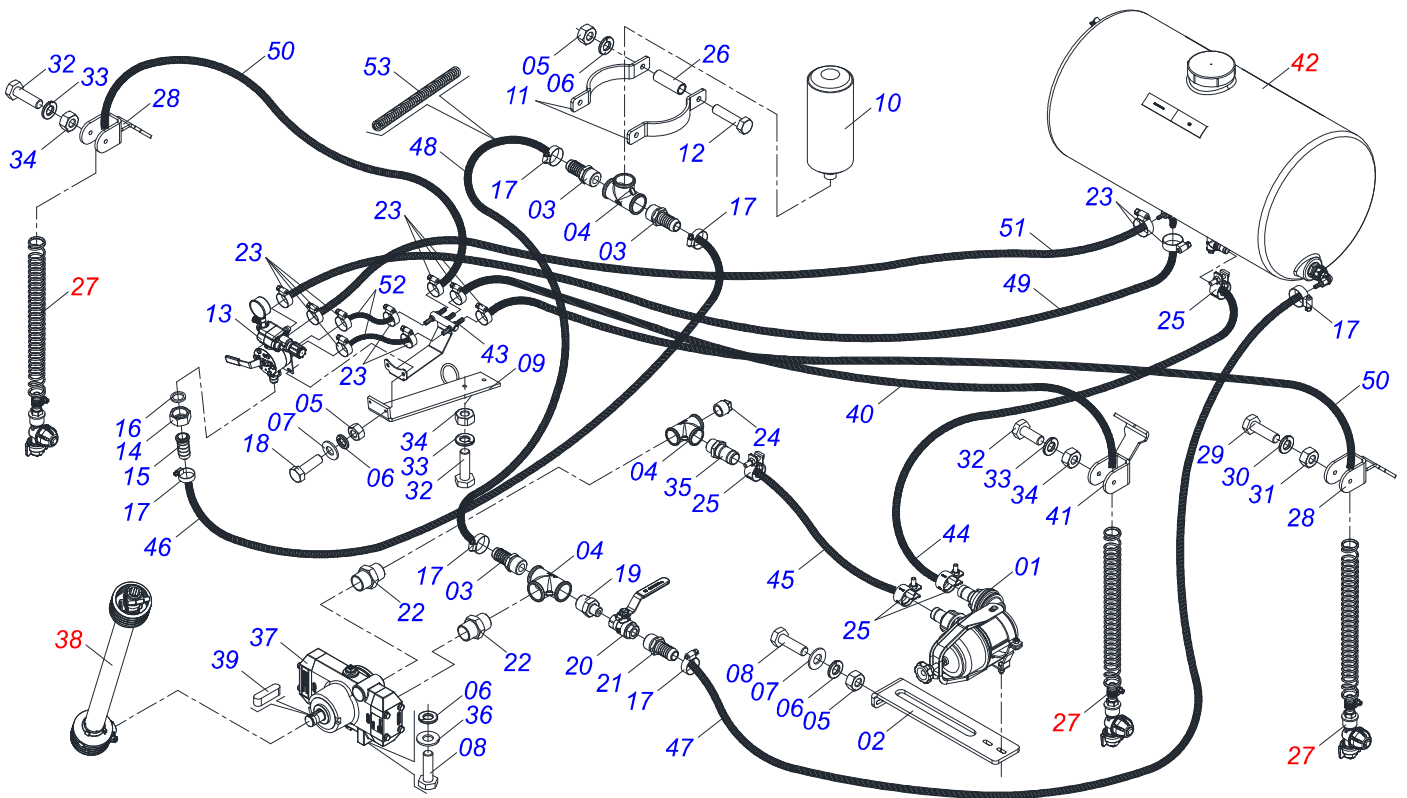

Item	Código	Descrição	Ver Pág.	QT
01	0503062644	FILTRO SUCCAO FS		01
02	0581018378	SUPORTE FIXACAO FILTRO SUCCAO		01
03	0503014257	BICO MANGUEIRA 3/4 011114 JACTO		03
04	0503017453	TEE GALVANIZADO 3/4"		03
05	0503010337	PORCA SEXTAVADA 5/16 UNC G.5 ZN		06
06	0503010179	ARRUELA PRESSAO 5/16 ZN 1K01528		10
07	0501010694	ARRUELA LISA 8,50 X 18 X 1,50 ZN		04
08	0503010365	PARAFUSO 5/16 UNC X 1.1/4 C S G.5 ZN		06
09	0511068377	SUPORTE COMANDO		01
10	0503014740	CAMARA COMPENSADORA JACTO 408054		01
11	0521018402	ABRACADEIRA CONDUTOR AR		02
12	0503011332	PARAFUSO 5/16 UNC X 2.3/4 C.S G.2 ZN		02
13	0503013908	COMANDO JACTO P/42L/MIN 188102		01
14	0503013974	PORCA ACOPLAMENTO PARA MANGUEIRA 3/4		01
15	0571010261	ACOPLAMENTO MANGUEIRA 3/4 PVC		01
16	0503013976	GAXETA ACOPLAMENTO MANGUEIRA 3/4		01
17	0503013973	ABRACADEIRA 22 X 32 = LARGURA 14MM 1		06
18	0503010371	PARAFUSO 5/16 UNC X 1 C S G.5		02
19	0581014507	NIPLE 3/4 NPT X 3/8 BSP X 43		01
20	0503016164	TORNEIRA MACHO/FEMEA 3/8 BSP INOX		01
21	0581014508	NIPLE 3/8 BSP X ESPIGAO 1/2		01
22	0503016823	NIPLE GALVANIZADO 3/4"		02
23	0503014255	ABRACADEIRA 16 X 22 LARGURA 14 MM		14
24	0503015440	BUJAO 3/4 BSP 910687 JACTO 1G133818		01
25	0503034518	ABRACADEIRA MANGOTINHO 29-32		04
26	0581018393	LUVA 10 X 13 X 38		01
27	0503062998	CONJUNTO BICO COMPLETO (SP3)	19	03
28	0511068483	SUPORTE MOLA PINGENTE		02
29	0503010373	PARAFUSO 1/4 UNC X 2 CS G.2 ZN		03
30	0503010143	ARRUELA PRESSAO 1/4 ZN		03
31	0503010144	PORCA SEXTAVADA 1/4 UNC G.5 ZN		03