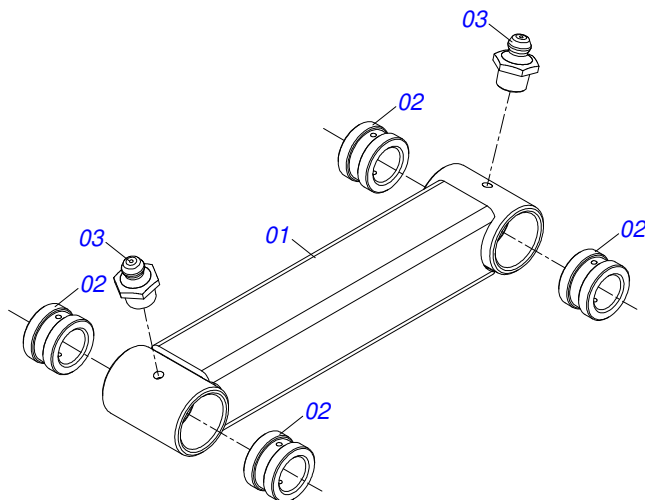

Item	Código	Descrição	Ver Pág.	QT
01	0511060990	BRACO OSCILANTE CCP		01
02	0521012122	LUVA DESGASTE BRACOS OSCILANTES		04
03	0503010002	GRAXEIRA 1800		02