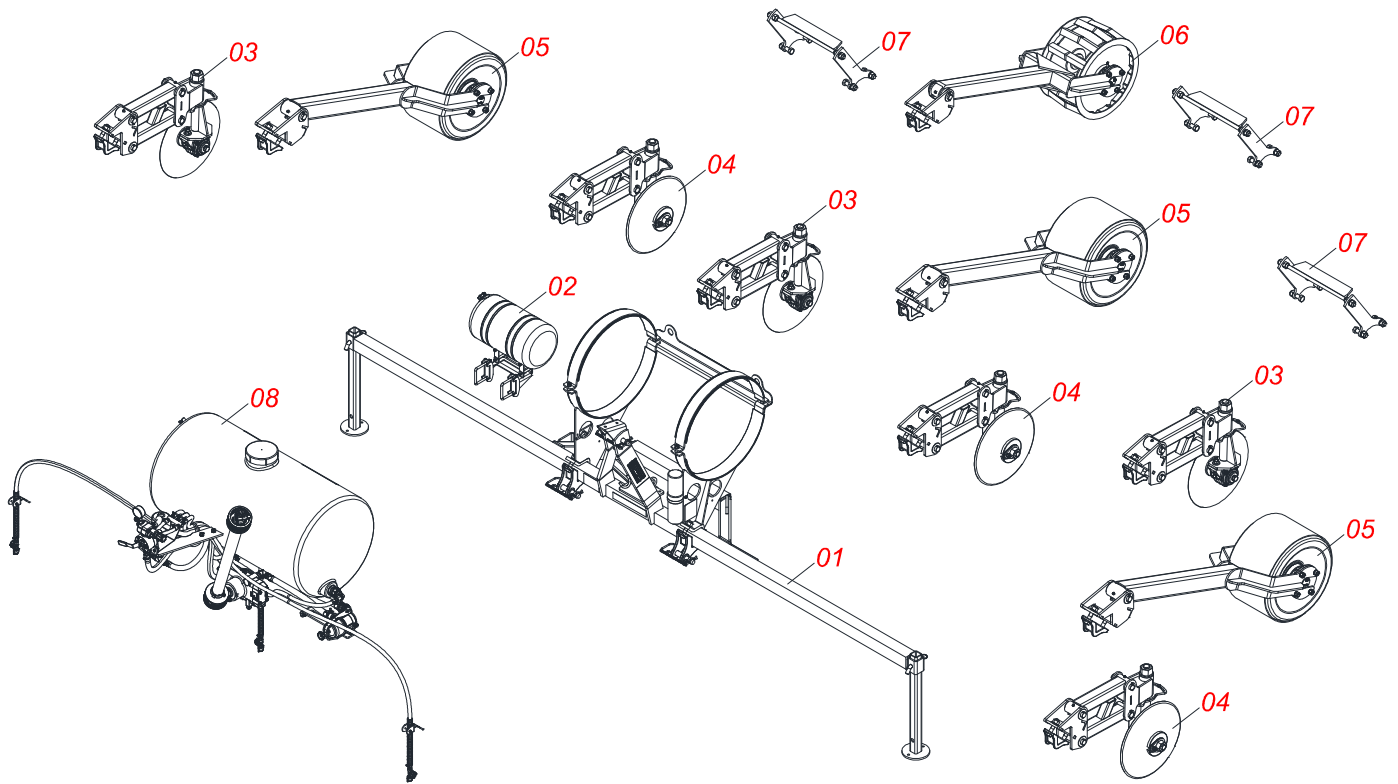

COBRIDOR DE CANA

CCC - 03 LINHAS

Código: 0501092350
Série: S-0818
Revisão: 00
Data da Revisão: AGOSTO/2023

CATÁLOGO DE PEÇAS

CIVEMASA

PRODUTOS

Código	Descrição
0120310058	CCC 3L 6D 3R ESP 1,0/1,5 S-0818
0120310060	CCC-BP 3L 6D 3R CB T300 S-0818
0120310057	CCC-BP 3L 6D 3R T300 ESP 1,0/1,8 S-0818
0120310059	CCC-BP 3L 6D 3R T300 S-0818

INDICE

0909094908	CHASSI COMPLETO	1
0521054005	CHASSI SEMI MONTADO	2
0521053975	CHASSI SEMI MONTADO	3
0521055307	EIXO 19,05 X EC 105 COMPLETO	4
0521054328	EIXO 27,80 X EC 130 COMPLETO	5
0521054135	EIXO 25 X EC 130 COMPLETO	6
0521054414	RESERVATORIO AGUA COMPLETO	7
0511045335	DISCO COBRIDOR DIREITO COMPLETO	8
0511045336	DISCO COBRIDOR ESQUERDO COMPLETO	9
0501052393	BRACO OSCILANTE SUPERIOR COMPLETO	10
0501057760	BRACO OSCILANTE INFERIOR COMPLETO	11
0501049010	MANCAL AGRICOLA DM OL 151 X 1.1/4 IMPLEMENTO	12
0511045337	ROLO COMPACTADOR COMPLETO	13
0511045642	ROLO COMPACTADOR CARAMBOLA COMPLETO	14
0501052042	CAIXA ROLO DESTORROADOR COMPLETO	15
0501057158	RASPADOR ROLO COMPACTADOR COMPLETO	16
0521053978	CIRCUITO PULVERIZAÇÃO	17
0521053979	CIRCUITO PULVERIZACAO	18
0503062998	CONJUNTO BICO COMPLETO (SP3)	19
0531057054	RESERVATORIO 300 LITROS COMPLETO	20