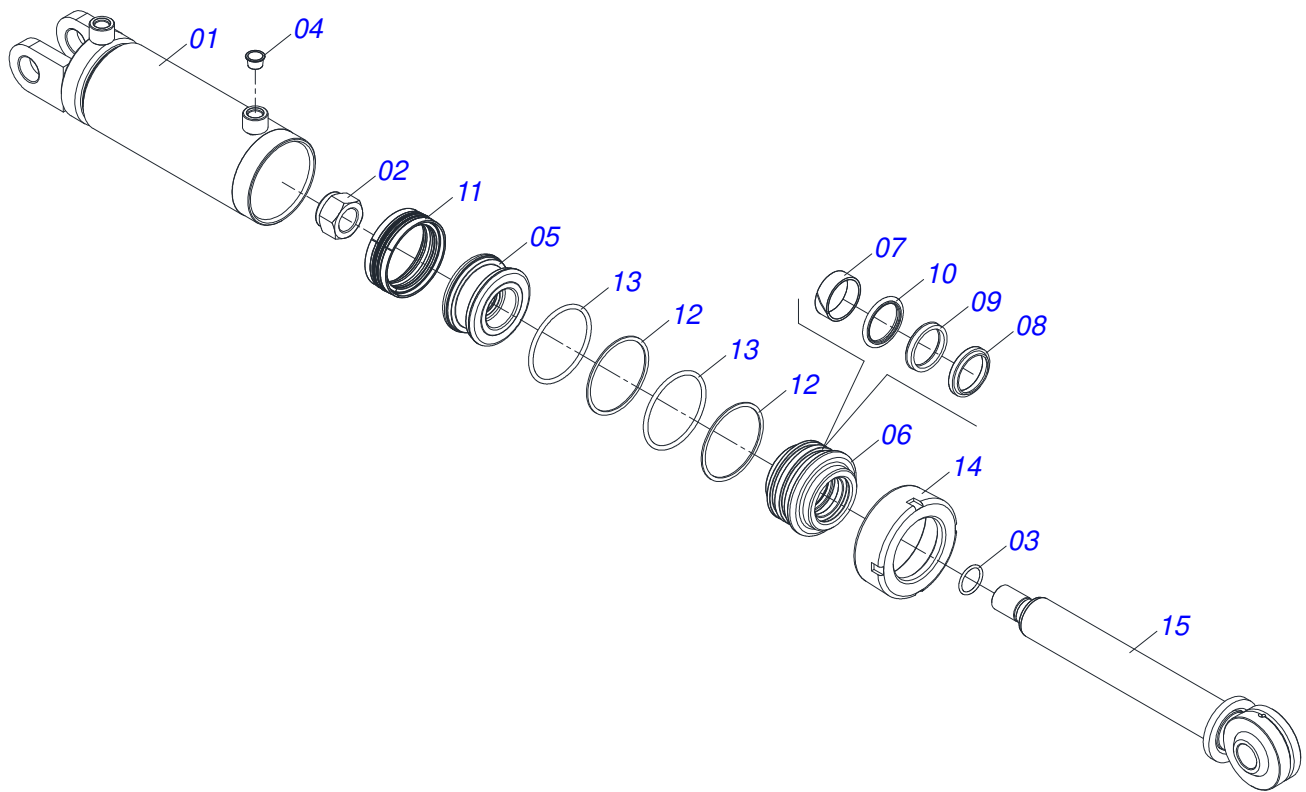

Item	Código	Descrição	Ver Pág.	QT
01	0531065485	CAMISA 101,60 X 375		01
02	0503010817	PORCA SEXTAVADA AUTOTRAVANTE COM NYLON 1.1/4 UNF ALTA G.5 ZN		01
03	0503018029	ANEL O RING 2-217 N 3006 90B		01
04	0503030384	PLUG CON N-001		02
05	0502012820	EMBOLO 50,80 X 101,60		01
06	0502012821	SUPORTE ANEIS 50,80 X 101,60		01
07	0503018025	ANEL GUIA W2-2250-750 (3097 AGEL)		01
08	0503010039	ANEL RASPADOR D-2000 1G24231		01
09	0503018026	GAXETA 1870-2000-375 B POLYMAX		01
10	0503018024	ANEL BS OD050805200171D-BR		01
11	0503015633	VEDACAO SELEMASTER DSM PCB0NB102-NCRO		01
12	0503010338	ANEL O RING 2-342 N 3006-9B		02
13	0503011061	ANEL BACK-UP 8-342		02
14	0502012822	TAMPA MOVEL 101,60		01
15	0511073021	EXTENSOR 50,80 X 437 COM ROTULO		01