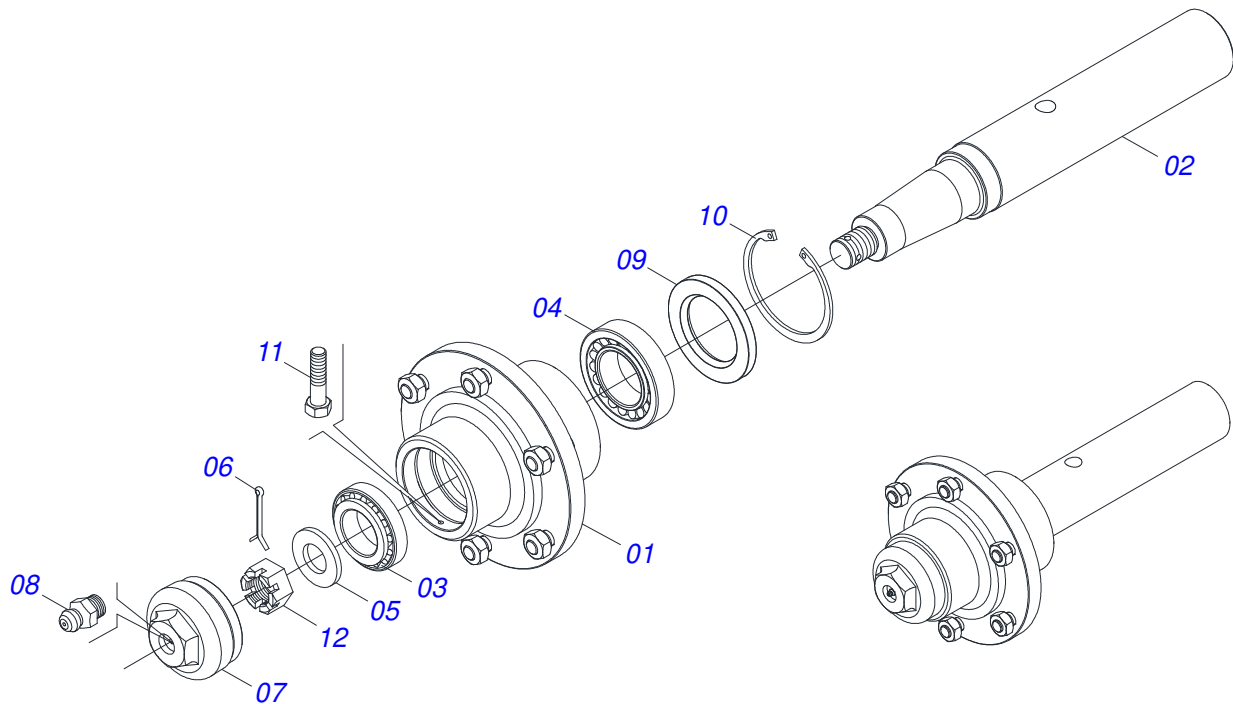

Item	Código	Descrição	Ver Pág.	QT
01	0501110766	CAIXA RODADO COM PARAFUSO		01
02	0541014720	EIXO CR 7076205/1/1		01
03	0503010006	ROLAMENTO 32210 IMPORTADO		01
04	0503010005	ROLAMENTO 32212 IMP		01
05	0501010086	ARRUELA LISA 32,70 X 63 X 6,30 ZN		01
06	0503010067	CONTRAPINO 3/16 X 2.1/2		01
07	0502011647	TAMPA CR 70Z/3		01
08	0503010691	GRAXEIRA 1/4 NF		01
09	0503010009	RETENTOR 00573-B		01
10	0503012723	ANEL RENO 502115		01
11	0503010298	PARAFUSO 1/4 UNC X 1/2 C S G.2		01
12	0503012457	PORCA CASTELO NF 1.1/4 1K03864 ZN		01