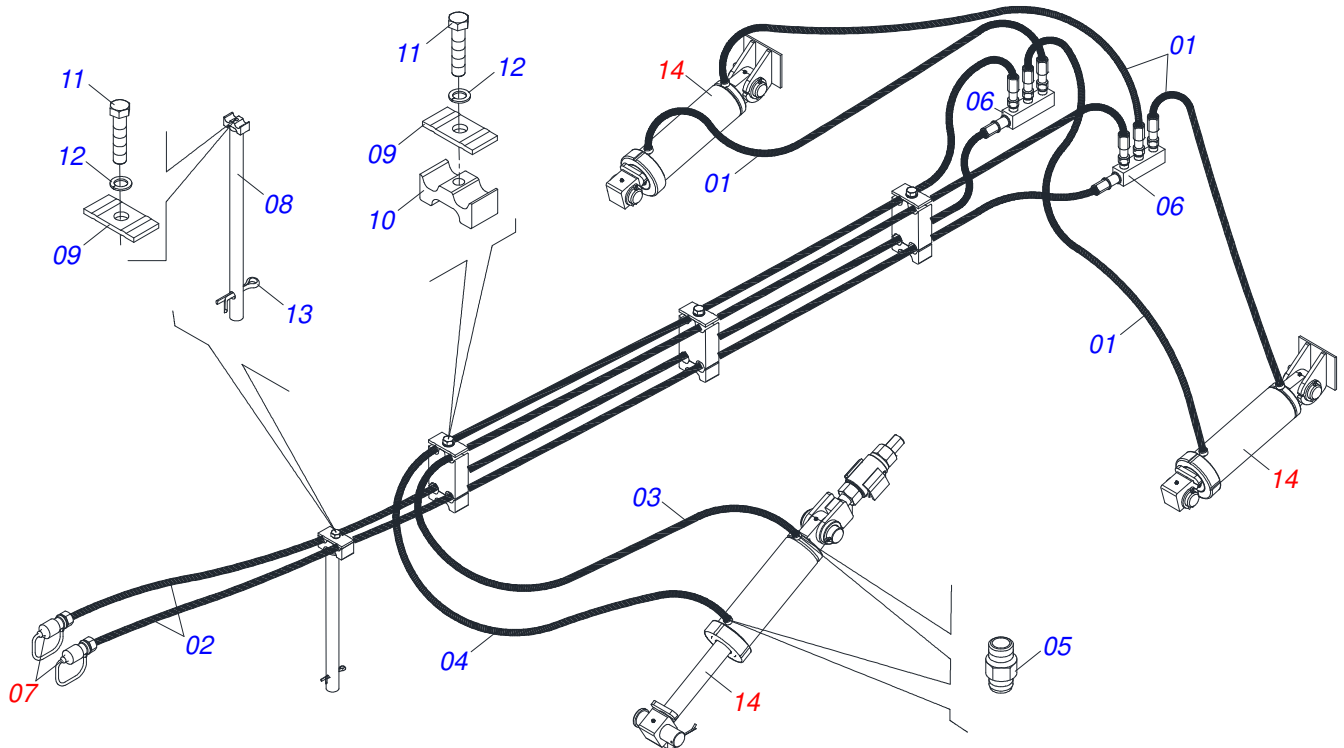

QUADRO COMPLETO

Item	Código	Descrição	Ver Pág.	QT
32	0503010001	REBITE POP ADESIVA 423 3,2 X 5,5		04
33	0503031428	ETIQUETA ADESIVA ATENCAO LER MANUAL		01
34	0503031739	ETIQUETA ADESIVA PERIGO 11,7 X 7		01
35	0503033038	EMBLEMA PERIGO 07 1G18080		02
36	0503031738	ETIQUETA ADESIVA ADVERTENCIA		01
37	0503033647	EMBLEMA AUTO CONTROLE OK APROVADO CIVEMASA		01
38	0503034239	EMBLEMA GVPF		02
39	0503033241	EMBLEMA LOGO CIVEMASA 100 X 400		02
40	0511068909	QUADRO		01

Item	Código	Descrição	Ver Pág.	QT
01	0501080801	MANGUEIRA 3/8 X 1100 TR-TM		04
02	0501080821	MANGUEIRA 3/8 X 7700 TM-TM		02
03	0501080909	MANGUEIRA 3/8 X 4600 TC-TC		01
04	0501080751	MANGUEIRA 3/8 X 4200 TC-TC		01
05	0551012528	ADAPTADOR		02
06	0511068300	TERM LIGACAO SAC 222200 3407081		02
07	0501053834	MACHO ENGATE RAPIDO 1/2 NPT	6	02
08	0511060205	SUPORTE MANGUEIRA 20104N		01
09	0531011180	CORPO SUPORTE PRESILHA		03
10	0502012702	CORPO SUPORTE PRESILHA R7/16		04
11	0503012555	PARAFUSO 7/16 UNC X 2 CS RT G.7		04
12	0503010180	ARRUELA PRESSAO 7/16		04
13	0503012215	CONTRAPINO 5/16 X 2.1/2		01
14	0531041451	CILINDRO HIDRAULICO 53,98 X 101,6 X 728 X 400	4	03