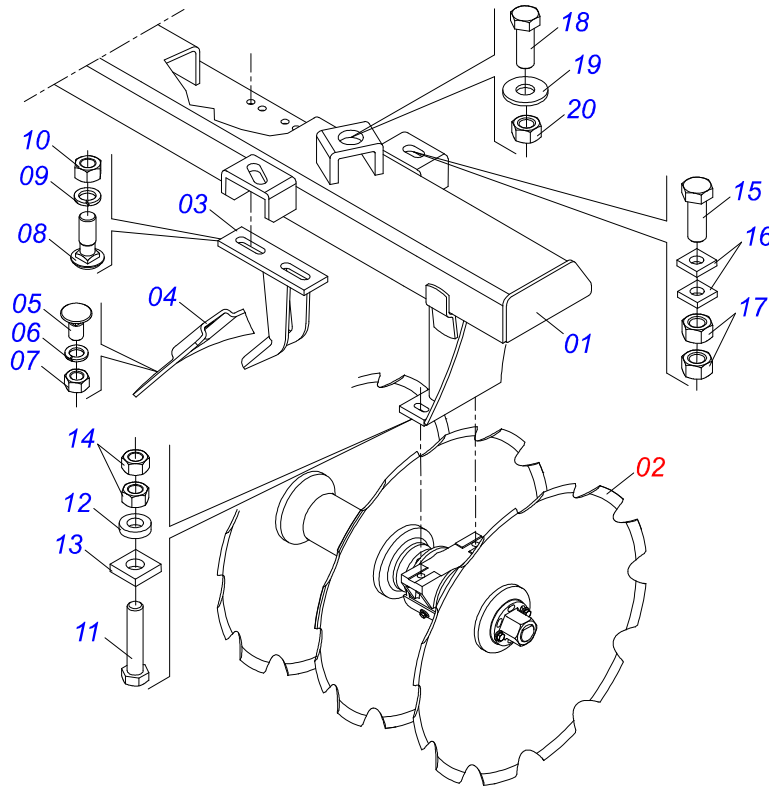

Item	Código	Descrição	Ver Pág.	12	14	16	18
01	0511065438	CHASSI DIANTEIRO - 12	01	00	00	00	00
01.	0511061553	CHASSI DIANTEIRO - 14	00	01	00	00	00
01..	0511061545	CHASSI DIANTEIRO - 16	00	00	01	00	00
01...	0511060531	CHASSI DIANTEIRO - 18	00	00	00	01	00
02	0909094831	SECAO DISCOS DIANTEIRO/TRASEIRO - 14 12/14/16/18D	12	14	16	18	
03	0511060304	SUPORTE LIMPADOR DIANTEIRO	06	07	08	09	
04	0521013678	LIMPADOR DIANTEIRO	06	07	08	09	
05	0503012195	PARAFUSO 5/8 X 1.1/4 NC CAPQ G.5	12	14	16	18	
06	0503010027	ARRUELA PRESSAO 5/8 ZN	12	14	16	18	
07	0503010013	PORCA SEXTAVADA 5/8 UNC G.5 ZN	12	14	16	18	
08	0503012180	PARAFUSO FRANCES NC S/P 3/4X2	12	14	16	18	
09	0503010023	ARRUELA PRESSAO 3/4 ZN	12	14	16	18	
10	0503012183	PORCA SEXTAVADA 3/4 UNC G.5	12	14	16	18	
11	0503013331	PARAFUSO 3/4 UNC X 4.1/2 C S G.5 ZN	04	06	08	08	
12	0501010937	ARRUELA LISA 13,50 X 28 X 3,00 ZN	04	06	08	08	
13	0521013709	ARRUELA REFORÇO	04	06	08	08	
14	0503012183	PORCA SEXTAVADA 3/4 UNC G.5	04	06	08	08	
15	0503012257	PARAFUSO CS NC 1 X4.1/4	04	04	04	05	
16	0521013709	ARRUELA REFORÇO	08	08	08	10	
17	0503012182	PORCA SEXTAVADA 1 UNC G.5	08	08	08	12	
18	0511063502	PARAFUSO SEXTAVADO 60128 3402658	01	01	01	01	
19	0521014368	ARRUELA LISA 1.3/4 E3,18	01	01	01	01	
20	0502011692	PORCA SEXTAVADA 3442029	01	01	01	01