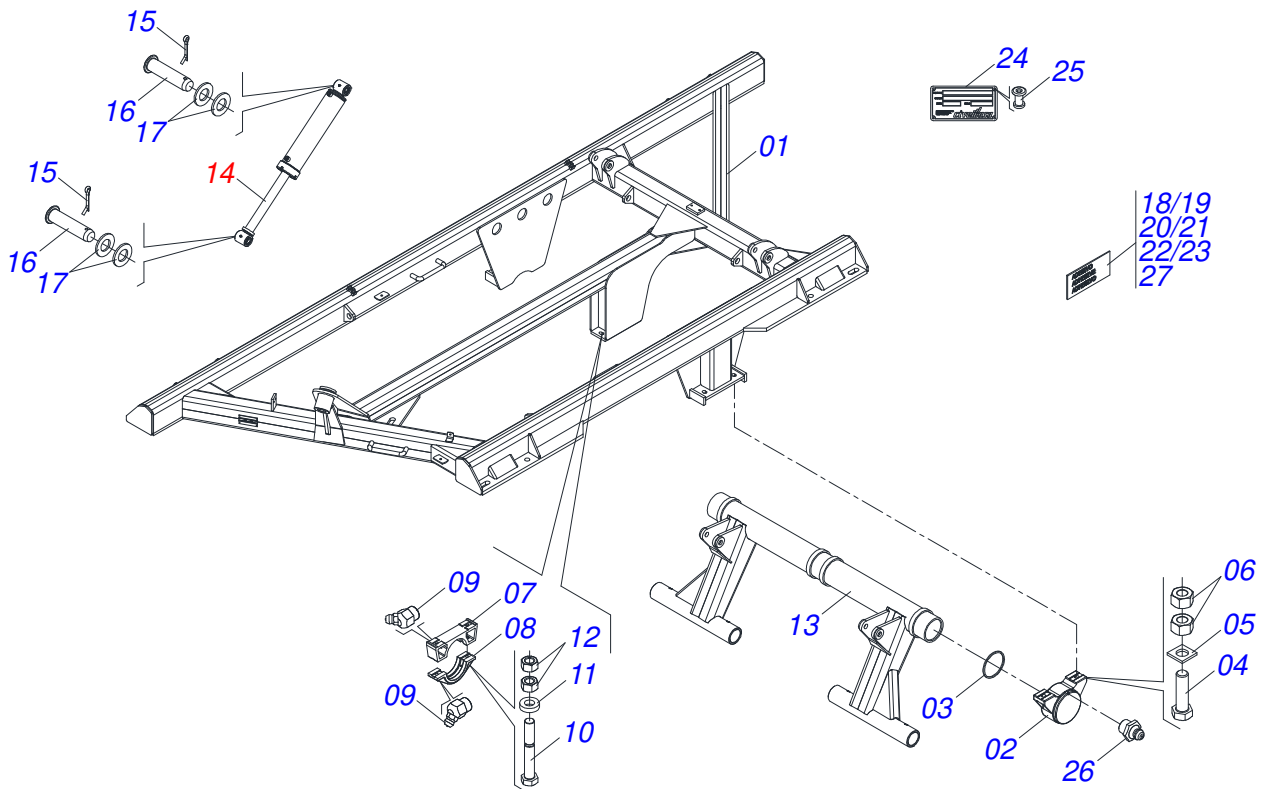

QUADRO

Item	Código	Descrição	Ver Pág.	QT
01	0531065483	QUADRO		01
02	0502011588	MANCAL EIXO RODA		02
03	0503012222	ANEL FELTRO		02
04	0503012325	PARAFUSO CS NC 7/8X4 1K08160 ZN		04
05	0521013740	ARRUELA QUADRADA		04
06	0503010417	PORCA SEXTAVADO 7/8 UNC (PESADA) G.5 ZN		08
07	0502011725	SEMI MANCAL SUPERIOR		01
08	0502011724	SEMI MANCAL INFERIOR		01
09	0503010003	GRAXEIRA 1845 3/8		04
10	0511016281	PARAFUSO 3/4 UNC X 8 CS G.5 ZN		02
11	0521013710	ARRUELA SEMI MANCAL		02
12	0503012183	PORCA SEXTAVADA 3/4 UNC G.5		04
13	0531065490	EIXO RODA		01
14	0531044293	CILINDRO HIDRAULICO 53,98 X 114,30 X 730 X 400	18	02
15	0503010010	CONTRAPINO 1/4 X 2.1/2		04
16	0551014099	EIXO JUNCAO 31,75 X 185		04
17	0501017779	ARRUELA LISA 32 X 60 X 4,75		08
18	0503031738	ETIQUETA ADESIVA ADVERTENCIA		01
19	0503031428	ETIQUETA ADESIVA ATENCAO LER MANUAL		01
20	0503033038	EMBLEMA PERIGO 07 1G18080		02
21	0503033647	EMBLEMA AUTO CONTROLE OK APROVADO CIVEMASA		01
22	0503033241	EMBLEMA LOGO CIVEMASA 100 X 400		02
23	0503031739	ETIQUETA ADESIVA PERIGO 11,7 X 7		01
24	0503034004	ETIQUETA IDENTIFICACAO ALUMINIO CIVEMASA 61 X 118		01
25	0503010001	REBITE POP ADESIVA 423 3,2 X 5,5		04
26	0503010002	GRAXEIRA 1800		02
27	0503034239	EMBLEMA GVPF		02