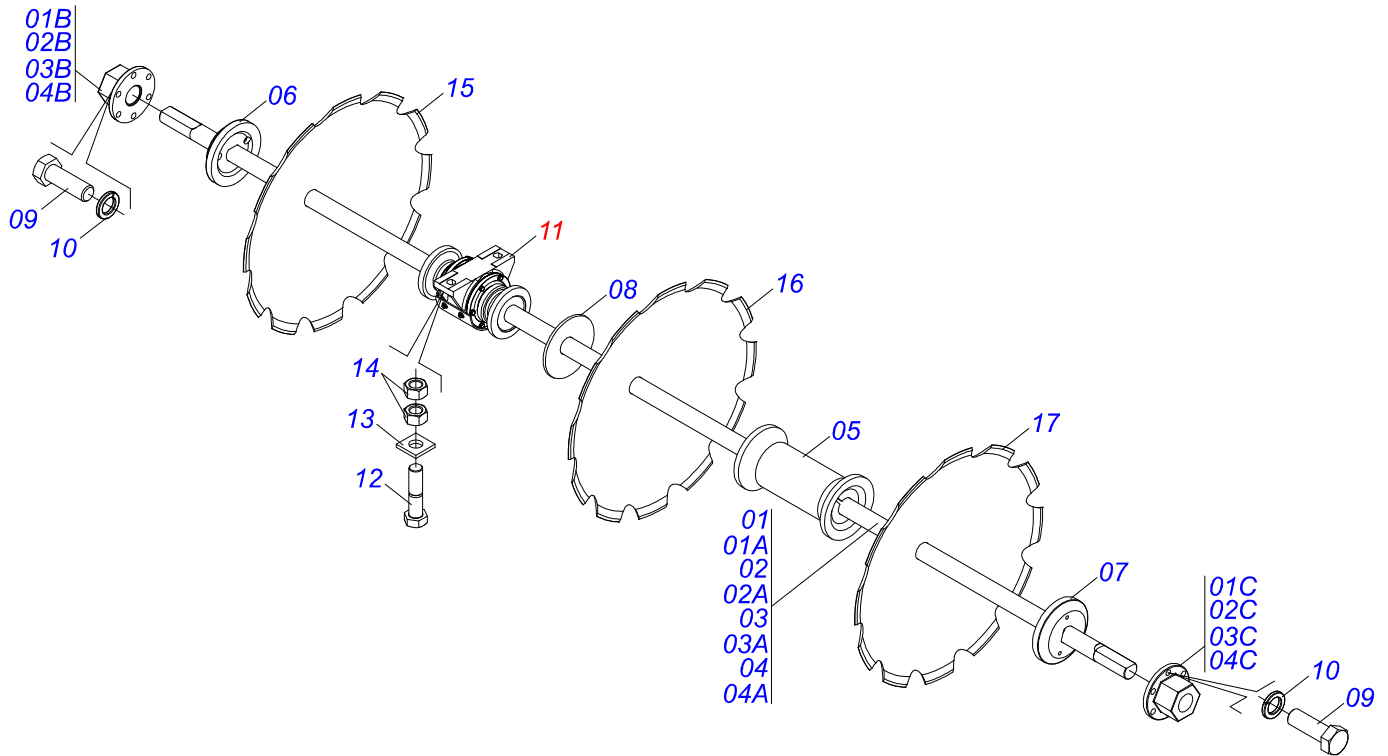

Item	Código	Descrição	Ver Pág.	12	14	16	18
01	0511050284	EIXO 2.1/2 UNC X 2560 COM PORCAS		02	00	00	00
01A	0521013939	EIXO DISCO 3450690		01	00	00	00
01B	0502011659	PORCA EIXO 3452378		01	00	00	00
01C	0502011660	PORCA EIXO 3452387		01	00	00	00
02	0501059684	EIXO 2.1/2 UNC X 3010 COM PORCAS		00	02	00	00
02A	0521014883	EIXO DISCO 3450892		00	01	00	00
02B	0502011659	PORCA EIXO 3452378		00	01	00	00
02C	0502011660	PORCA EIXO 3452387		00	01	00	00
03	0511050420	EIXO 2.1/2 UNC X 1645 COM PORCAS		00	00	04	02
03A	0521014224	EIXO DISCO 3452369		00	00	01	01
03B	0502011659	PORCA EIXO 3452378		00	00	01	01
03C	0502011660	PORCA EIXO 3452387		00	00	01	01
04	0511050263	EIXO 2.1/2 UNC X 2100 COM PORCAS		00	00	00	02
04A	0521013899	EIXO DISCO 3450461		00	00	00	01
04B	0502011659	PORCA EIXO 3452378		00	00	00	01
04C	0502011660	PORCA EIXO 3452387		00	00	00	01
05	0502011664	SEPARADOR 3454468		06	06	04	06
06	0502011669	ENCOSTO EXTERNO 3452396		02	02	04	04
07	0502011670	ENCOSTO INTERNO 3452405		02	02	04	04
08	0521013900	CALCO 3451204		04	04	08	08
09	0503010920	PARAFUSO 1/2 UNC X 1.1/2 C S G.5		04	04	08	08
10	0503010019	ARRUELA PRESSAO 1/2		04	04	08	08
11	0501048621	MANCAL COMPLETO	15	04	06	08	08
12	0503012564	PARAFUSO 1.1/4 UNC X 5.1/4 CS G.7 ZN		08	12	16	16
13	0521013901	ARRUELA GVP 50620 3452331		08	12	16	16
14	0503012181	PORCA SEXTAVADA 1.1/4 UNC G.5 ZN		16	24	32	32
15	0602044004	DR 32 X 12 C115AF04FR2.9/16 10R TAT/CV		12	14	16	18
15.	0602044033	DR 32 X 9 C115AF04FR2.9/16 10R TAT/CV		12	14	16	18
16	0602046002	DR 34 X 12 C120AF04FR2.9/16 12R TAT/CV		12	14	16	18
16.	0602046001	DR 34 X 9 C120AF04FR2.9/16 12R TAT/CIV		12	14	16	18
17	0602048062	DR 36 X 12 C130AF04FR2.9/16 12R TAT/CV		12	14	16	18