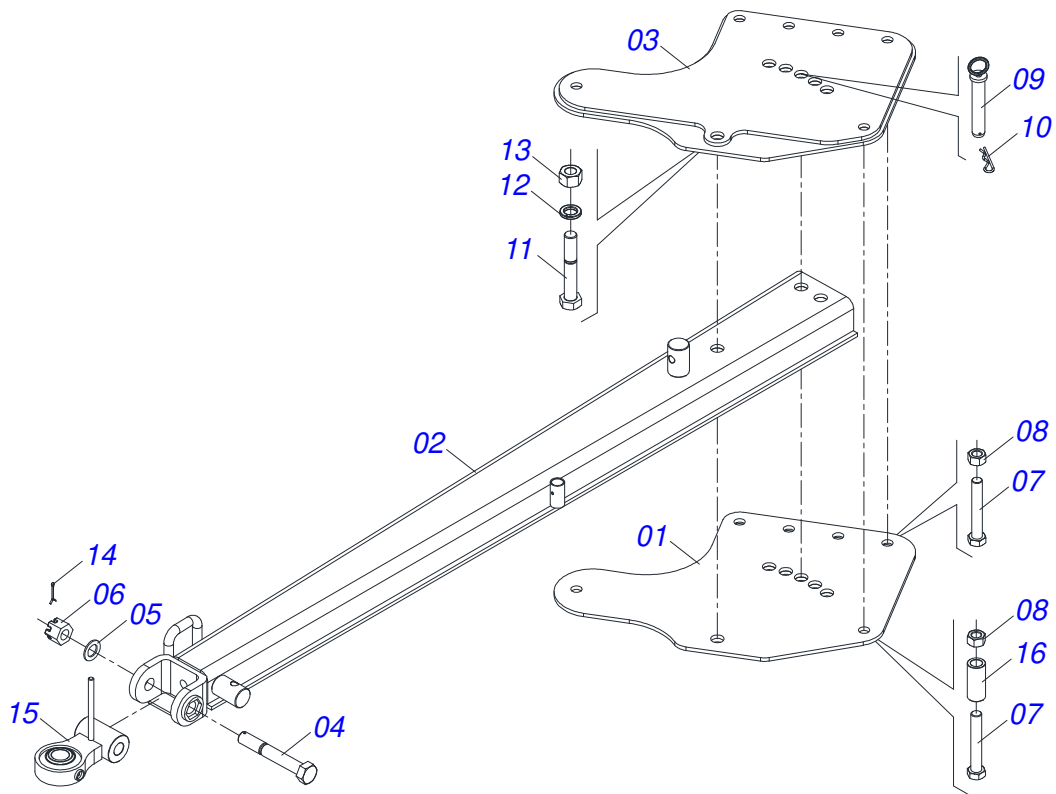

TIRANTE

Item	Código	Descrição	Ver Pág.	QT
01	0531065493	CHAPA ENGATE		01
02	0531065492	TIRANTE 2700		01
03	0531065494	CHAPA ENGATE		01
04	0521013739	PARAFUSO TIRANTE		01
05	0501012916	ARRUELA LISA 38,50 X 66 X 4,75 ZN		01
06	0502011592	PORCA CASTELO		01
07	0503012192	PARAFUSO 1.1/4 NC X 8 C S 1K10118 ZN		06
08	0503012181	PORCA SEXTAVADA 1.1/4 UNC G.5 ZN		06
09	0511060146	PINO FIXACAO TIRANTE PN-260 3092604		01
10	0503031479	GRAMPO TM 181 X 5,6		01
11	0503012258	PARAFUSO C S NC 1.1/2 X 9		01
12	0503013627	ARRUELA PRESSAO 1.1/2 SA		01
13	0501010110	PORCA 1.1/2 NC 6FPP SEXTAVADO 2.3/8 ZN		01
14	0503010067	CONTRAPINO 3/16 X 2.1/2		01
15	0521068888	CORPO ENGATE TRATOR		01
16	0501218806	LUVA 35 X 53,98 X 122		02