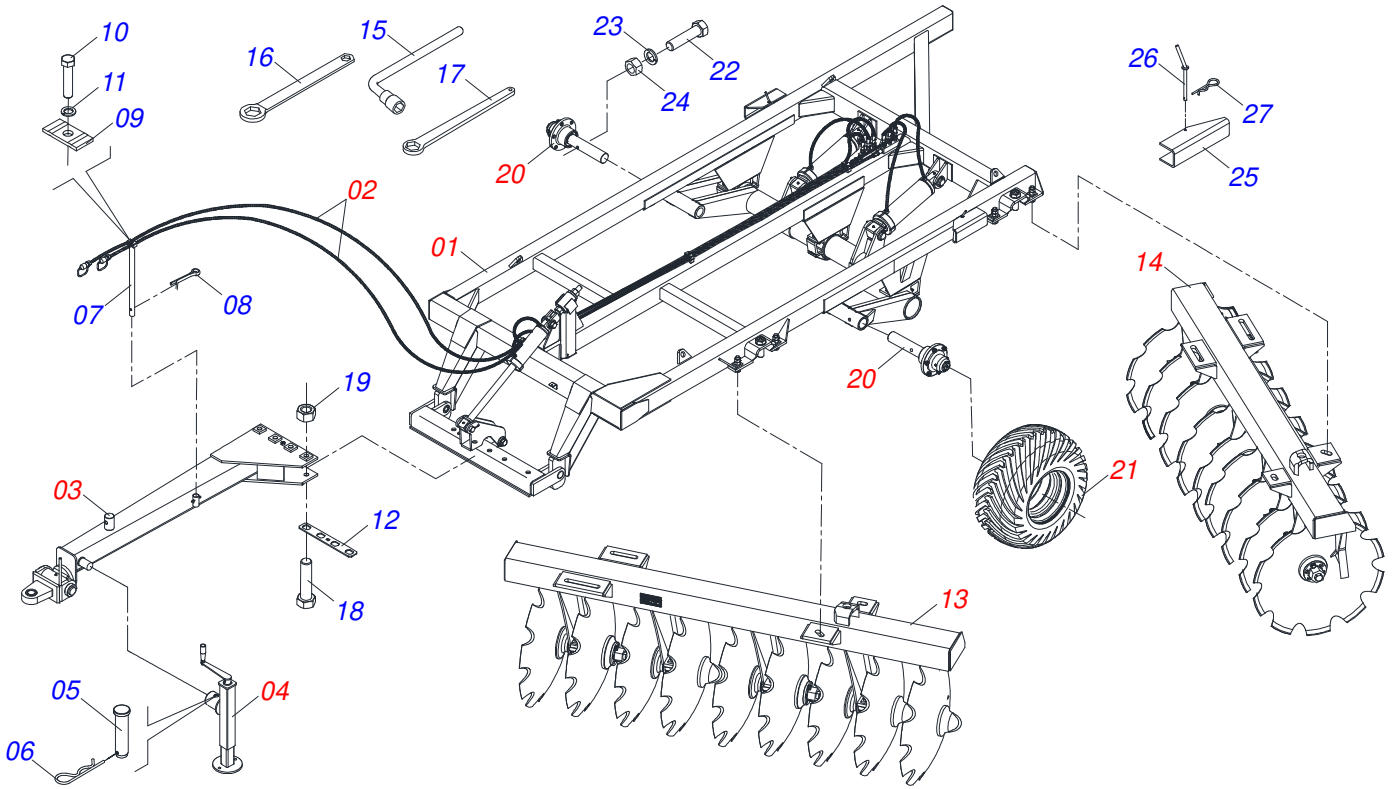

A solid orange horizontal bar located at the top left of the page.

PRODUTOS

0120020112	GVPF TR 26X36X12 DR DMO E 2.1/2 PN 400/60 S-0214
0120020114	GVPF TR 26X38X12 DR DMO E 2.1/2 PN 400/60 S-0214

ATENÇÃO: IMPORTANTE

INDICE

0909092589	CHASSI - 12/14/16/18	1
0521043805	QUADRO COMPLETO	2
0521043804	QUADRO COMPLETO	3
0531041451	CILINDRO HIDRAULICO 53,98 X 101,6 X 728 X 400	4
0909093938	CIRCUITO HIDRAULICO	5
0501053834	MACHO ENGATE RAPIDO 1/2 NPT	6
0511048088	MACACO COMPLETO	7
0501055850	CONJUNTO CUBO RODA	8
0501052156	CONJUNTO CUBO RODA	9
0503061868	RODA COM PNEU 400/60 - 14 LONAS	10
0503060263	RODA COM PNEU 7.50 - 10 LONAS	11
0909094806	CHASSIS DIANTEIRO	12
0909094807	CHASSIS TRASEIRO	13
0909094831	SECAO DISCOS DIANTEIRO/TRASEIRO - 12/14/16/18D	14
0501048621	MANCAL COMPLETO	15
0909094816	CHASSI - 24/26	16
0531044291	QUADRO	17
0531044293	CILINDRO HIDRAULICO 53,98 X 114,30 X 730 X 400	18
0531044294	TIRANTE	19
0503060102	RODA COM PNEU 400/60 - 14L DIREITA	20
0531044292	CILINDRO HIDRAULICO 50,80 X 101,60 X 516 X 168	21
0531058405	JOGO MANGUEIRA	22
0521052191	VALVULA ALIVIO HFB060306 COM NIPLE 3/4 UNF JIC	23
0501056467	RODADO SEM PNEU	24
0531058937	PORTA MANUAL INSTRUcoes	25
0909092164	SECAO DISCOS DIANTEIRO/TRASEIRO - 24/26D	26
0531041587	MANCAL AGRICOLA DMO 430 X 2.1/2 COM SUPORTE PROTECAO	27
0531052867	MANCAL AGRICOLA DMO 430 X 2.1/2	28