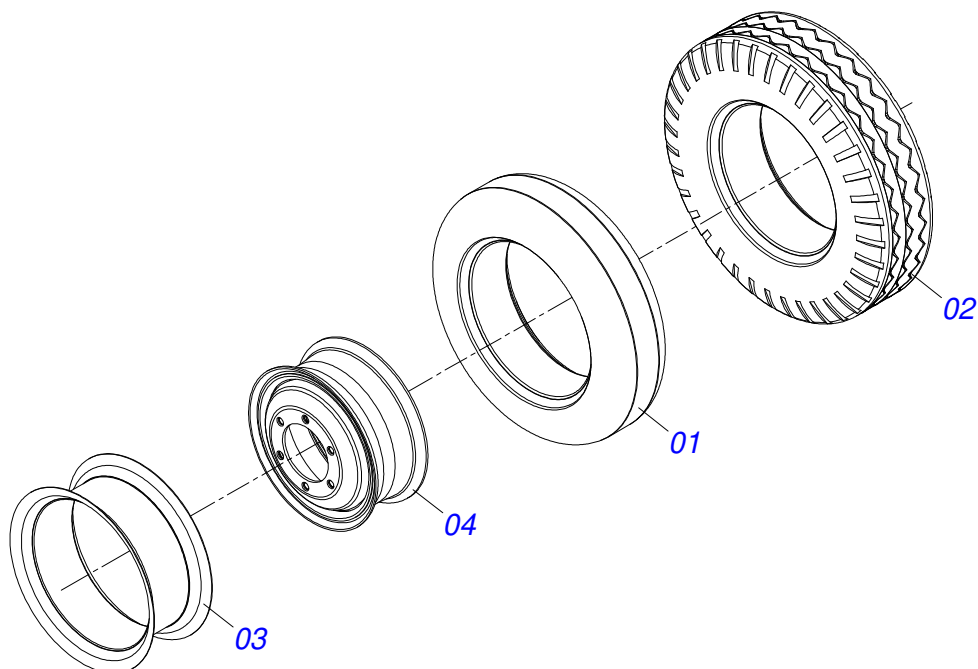

Item	Código	Descrição	Ver Pág.	QT
01	0503012299	CAMARA AR MCR 16HD 750X160		04
02	0503012300	PNEU 10LONAS 7.50X16 TRANSPORTE		04
03	0503010471	PROTEÇÃO 7.50 X 16		04
04	0503012302	RODA COM ANEL UN209210ZE		01