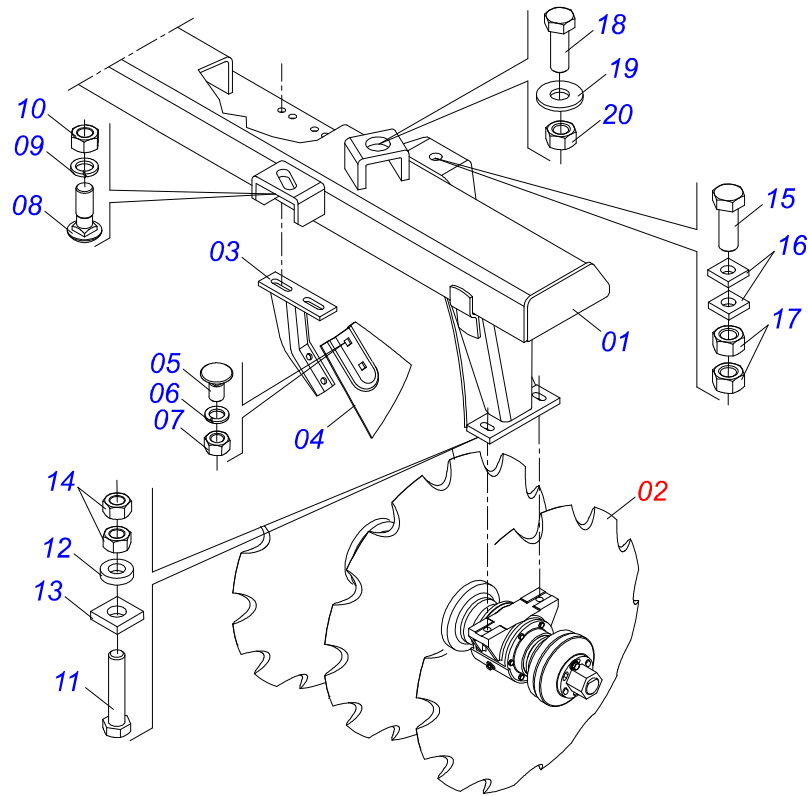

Item	Código	Descrição	Ver Pág.	12	14	16	18
01	0511065430	CHASSI TRASEIRO - 12		01	00	00	00
01.	0511061551	CHASSI TRASEIRO - 14		00	01	00	00
01..	0511061544	CHASSI TRASEIRO - 16		00	00	01	00
01...	0511060530	CHASSI TRASEIRO - 18		00	00	00	01
02	0909094831	SECAO DISCOS DIANTEIRO/TRASEIRO - 14 12/14/16/18D		12	14	16	18
03	0511060305	SUPORTE LIMPADOR TRASEIRO		06	07	08	09
04	0521013679	LIMPADOR TRASEIRO		06	07	08	09
05	0503012195	PARAFUSO 5/8 X 1.1/4 NC CAPQ G.5		12	14	16	18
06	0503010027	ARRUELA PRESSAO 5/8 ZN		12	14	16	18
07	0503010013	PORCA SEXTAVADA 5/8 UNC G.5 ZN		12	14	16	18
08	0503012180	PARAFUSO FRANCES NC S/P 3/4X2		12	14	16	18
09	0503010023	ARRUELA PRESSAO 3/4 ZN		12	14	16	18
10	0503012183	PORCA SEXTAVADA 3/4 UNC G.5		12	14	16	18
11	0503013331	PARAFUSO 3/4 UNC X 4.1/2 C S G.5 ZN		08	08	08	12
12	0501010937	ARRUELA LISA 13,50 X 28 X 3,00 ZN		08	08	08	12
13	0521013709	ARRUELA REFORÇO		08	08	08	12
14	0503012183	PORCA SEXTAVADA 3/4 UNC G.5		16	16	16	24
15	0503012257	PARAFUSO CS NC 1 X4.1/4		04	04	04	05
16	0521013709	ARRUELA REFORÇO		08	08	08	10
17	0503012182	PORCA SEXTAVADA 1 UNC G.5		08	08	08	12
18	0511063502	PARAFUSO SEXTAVADO 60128 3402658		01	01	01	00
19	0521014368	ARRUELA LISA 1.3/4 E3,18		01	01	01	00
20	0502011692	PORCA SEXTAVADA 3442029		01	01	01	00