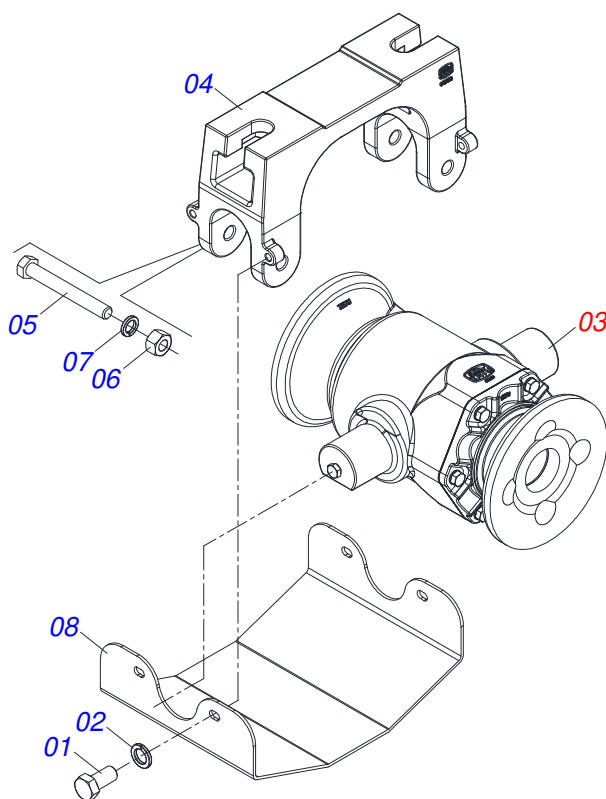

Item	Código	Descrição	Ver Pág.	QT
01	0503010834	PARAFUSO 1/2 UNC X 1 C S G.5 ZN		04
02	0503010019	ARRUELA PRESSAO 1/2		04
03	0531052867	MANCAL AGRICOLA DMO 430 X 2.1/2	28	01
04	0502013003	SUPORTE MANCAL OSCILANTE 2.3/4		01
05	0503011198	PARAFUSO 3/4 UNC X 6 CS G.5		02
06	0503010014	PORCA SEXTAVADA 3/4 UNC (PESADA) G.5 ZN		02
07	0503010023	ARRUELA PRESSAO 3/4 ZN		02
08	0501213896	CAPA MANCAL		01