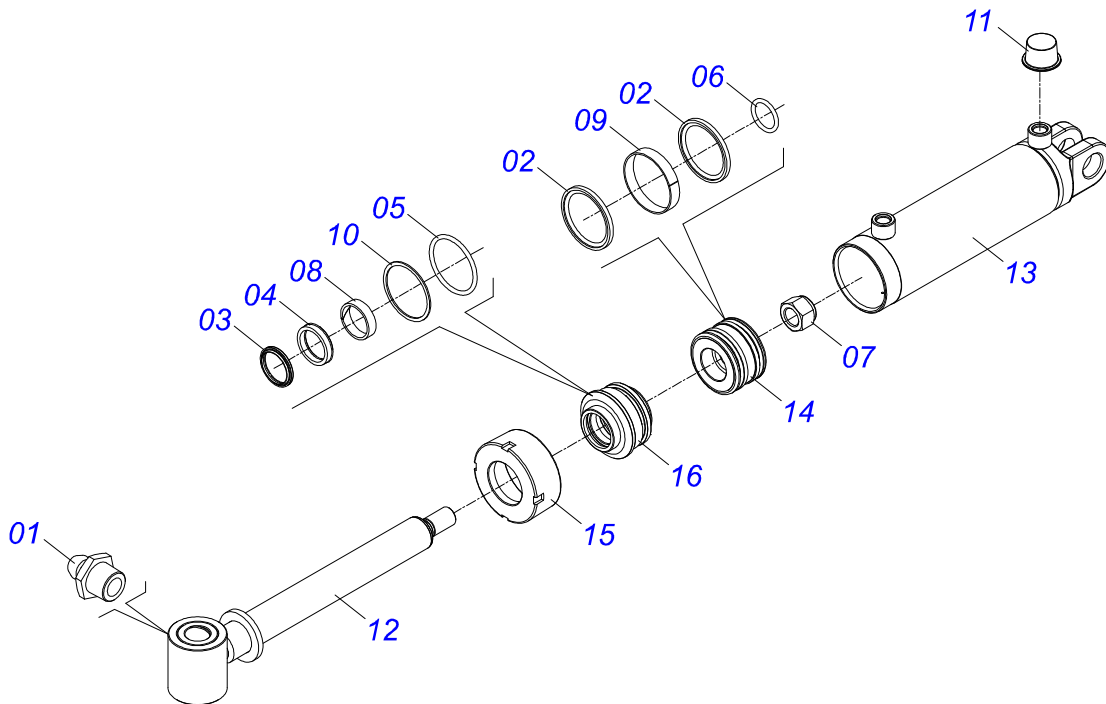

Item	Código	Descrição	Ver Pág.	QT
01	0503010002	GRAXEIRA 1800		02
02	0503010043	GAXETA 3750-3250 B		02
03	0503010314	GAXETA 2500-2125-375-B		01
04	0503010319	ANEL RASPADOR D-2125		01
05	0503010338	ANEL O RING 2-342 N 3006-9B		01
06	0503010345	ANEL O RING 2-218 N 3006-9B 1G04609		01
07	0503010817	PORCA SEXTAVADA AUTOTRAVANTE COM NYLON 1.1/4 UNF ALTA G.5 ZN		01
08	0503010973	ANEL G.E.2.1/2X3X1/2 W2-2500-500 PK		01
09	0503010994	ANEL G.E.4 X 3 X 1/2 W2-4000-500 PK		01
10	0503011061	ANEL BACK-UP 8-342		01
11	0503030384	PLUG CON N-001		02
12	0531062835	EXTENSOR 53,98 X 609		01
13	0511062253	CAMISA 101,6 X 518		01
14	0502011969	EMBOLO 53,98 X 101,60		01
15	0502010017	TAMPA MOVEL 101,6		01
16	0502011250	SUPORTE ANEIS 53,98 X 101,6		01