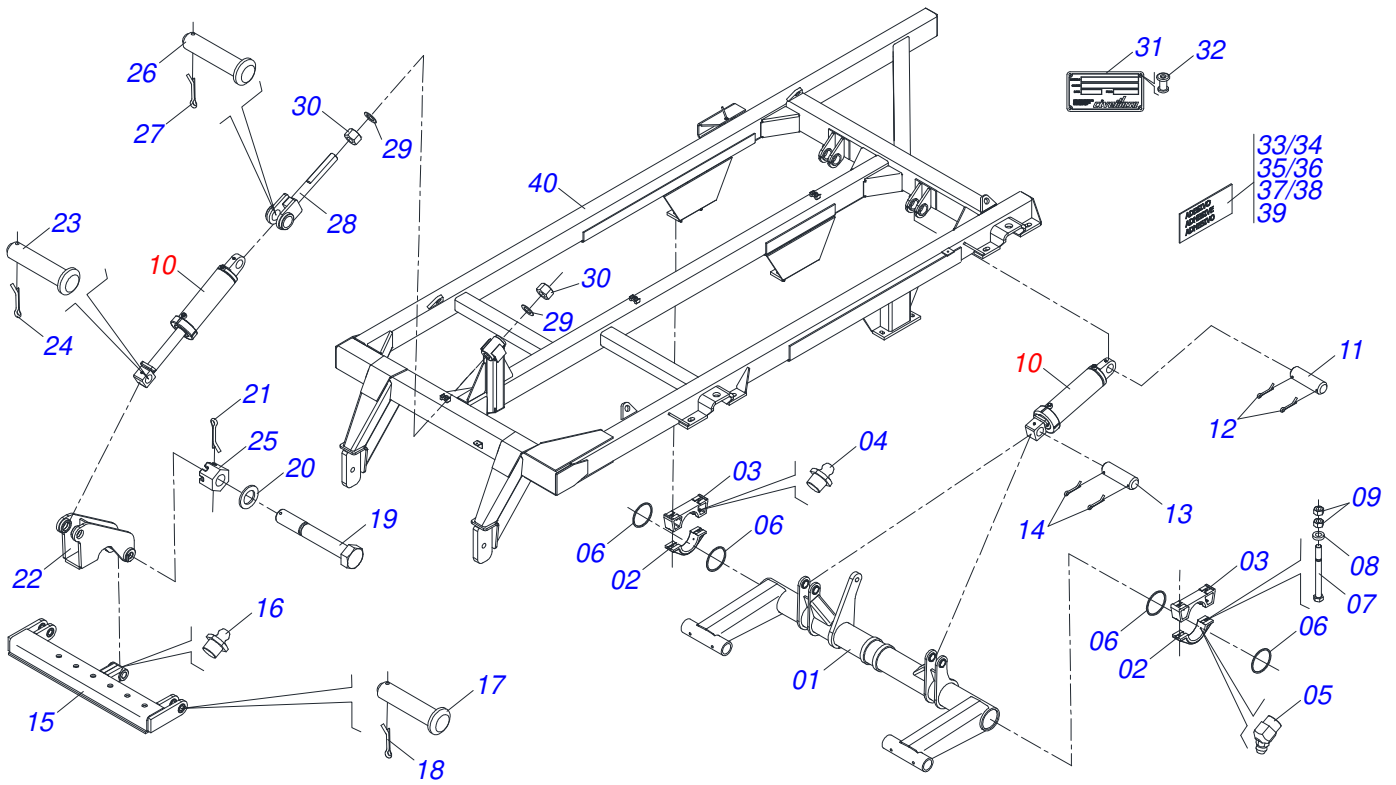

Item	Código	Descrição	Ver Pág.	QT
01	0511069921	EIXO RODA 3407256		01
02	0502011724	SEMI MANCAL INFERIOR		03
03	0502011725	SEMI MANCAL SUPERIOR		03
04	0503010002	GRAXEIRA 1800		06
05	0503010003	GRAXEIRA 1845 3/8		06
06	0503012222	ANEL FELTRO		06
07	0511016281	PARAFUSO 3/4 UNC X 8 CS G.5 ZN		06
08	0521013710	ARRUELA SEMI MANCAL		06
09	0503012183	PORCA SEXTAVADA 3/4 UNC G.5		12
10	0531041451	CILINDRO HIDRAULICO 53,98 X 101,6 X 728 X 400	4	03
11	0521013706	PINO SEM CABECA		02
12	0503010010	CONTRAPINO 1/4 X 2.1/2		04
13	0591019956	PINO SEM CABECA 44,45 X 168		02
14	0503010010	CONTRAPINO 1/4 X 2.1/2		04
15	0511068298	BARRA TRACAO 3619706		01
16	0503010002	GRAXEIRA 1800		01
17	0521013738	PINO COM CABECA		02
18	0503010010	CONTRAPINO 1/4 X 2.1/2		02
19	0521013739	PARAFUSO TIRANTE		01
20	0501012916	ARRUELA LISA 38,50 X 66 X 4,75 ZN		01
21	0503010010	CONTRAPINO 1/4 X 2.1/2		01
22	0511068913	ARTICULADOR CABECALHO 3406899		01
23	0551012506	PINO PN 403 3095455		01
24	0503012231	CONTRAPINO 1/4 X 3 1G13192 SA		01
25	0502011592	PORCA CASTELO		01
26	0551012480	PINO PN 402 3095446		01
27	0503012231	CONTRAPINO 1/4 X 3 1G13192 SA		01
28	0511068911	FUSO PISTAO 3406971		01
29	0521014368	ARRUELA LISA 1.3/4 E3,18		02
30	0501010333	PORCA 1.3/4 UN 7FPP ZN		02
31	0503034004	ETIQUETA IDENTIFICACAO ALUMINIO CIVEMASA 61 X 118		01