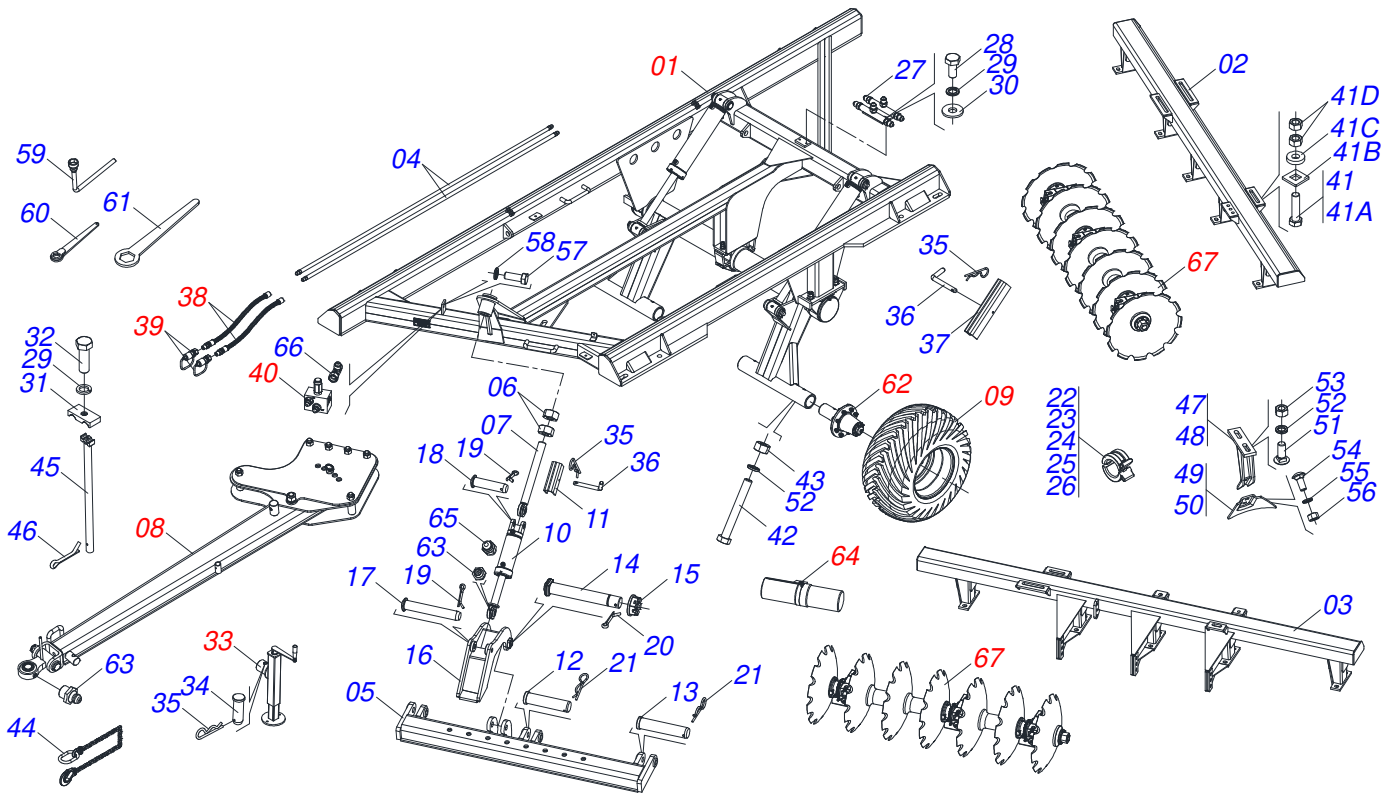

Item	Código	Descrição	Ver Pág.	24	26
01	0531044291	QUADRO	17	01	01
02	0531065577	CHASSI TRASEIRO - 24D		01	00
02.	0531065496	CHASSI TRASEIRO - 26D		00	01
03	0531065578	CHASSI DIANTEIRO - 24D		01	00
03.	0531065495	CHASSI DIANTEIRO - 26D		00	01
04	0531065516	DUTO DISTRIBUIDOR OLEO (2 SAIDAS)		02	02
05	0531065581	BARRA TRACAO DESLOCADA 1860		01	00
05.	0531065484	BARRA TRACAO 1860		00	01
06	0591016676	PORCA R.2.1/8 UNS 7FPP X 53 ZN		02	02
07	0531065486	FUSO REGULADOR R.2.1/8 UNC		01	01
08	0531044294	TIRANTE	19	01	01
09	0503060102	RODA COM PNEU 400/60 - 14L DIREITA	20	04	04
10	0531044292	CILINDRO HIDRAULICO 50,80 X 101,60 X 516 X 168	21	01	01
11	0501218768	TRAVA PARA TRANSPORTE 223		01	01
12	0521013906	PINO COM CABECA PN-048 3090487		01	01
13	0531011362	PINO COM CABECA PN-366		02	02
14	0561018588	EIXO JUNCAO 37,6 X 243 X1.1/2UNC PQ		01	01
15	0501011301	PORCA CASTELO 1.1/2 UNC 6 FPP SEXTAVADA 2.5/16 ZN		01	01
16	0531065491	ARTICULADOR CABECALHO		01	01
17	0501218778	EIXO JUNCAO 31,75 X 200 C A ZN		01	01
18	0521010544	EIXO JUNCAO 31,75 X 125 FURO 110 ZN GNACR 72		01	01
19	0503010523	CONTRAPINO 1/4 X 2 1G13201		02	02
20	0503010010	CONTRAPINO 1/4 X 2.1/2		01	01
21	0503031470	GRAMPO TM 251 X 4,0		03	03
22	0501047886	TOPADOR 35 PARA CILINDRO 1.3/4 2 2.1/8		03	03
23	0501047887	TOPADOR 40 PARA CILINDRO 1.3/4 2 2.1/8		03	03
24	0501047885	TOPADOR 30 PARA CILINDRO 1.3/4 2 2.1/8		03	03
25	0501047888	TOPADOR 45 PARA CILINDRO 1.3/4 2 2.1/8		03	03
26	0501047895	TOPADOR 25 PARA CILINDRO 1.3/4 2 2.1/8		06	06
27	0501068706	CONEXAO DUPLA		01	01
28	0503011338	PARAFUSO 7/16 UNC X 1 C S G.5 ZN		02	02