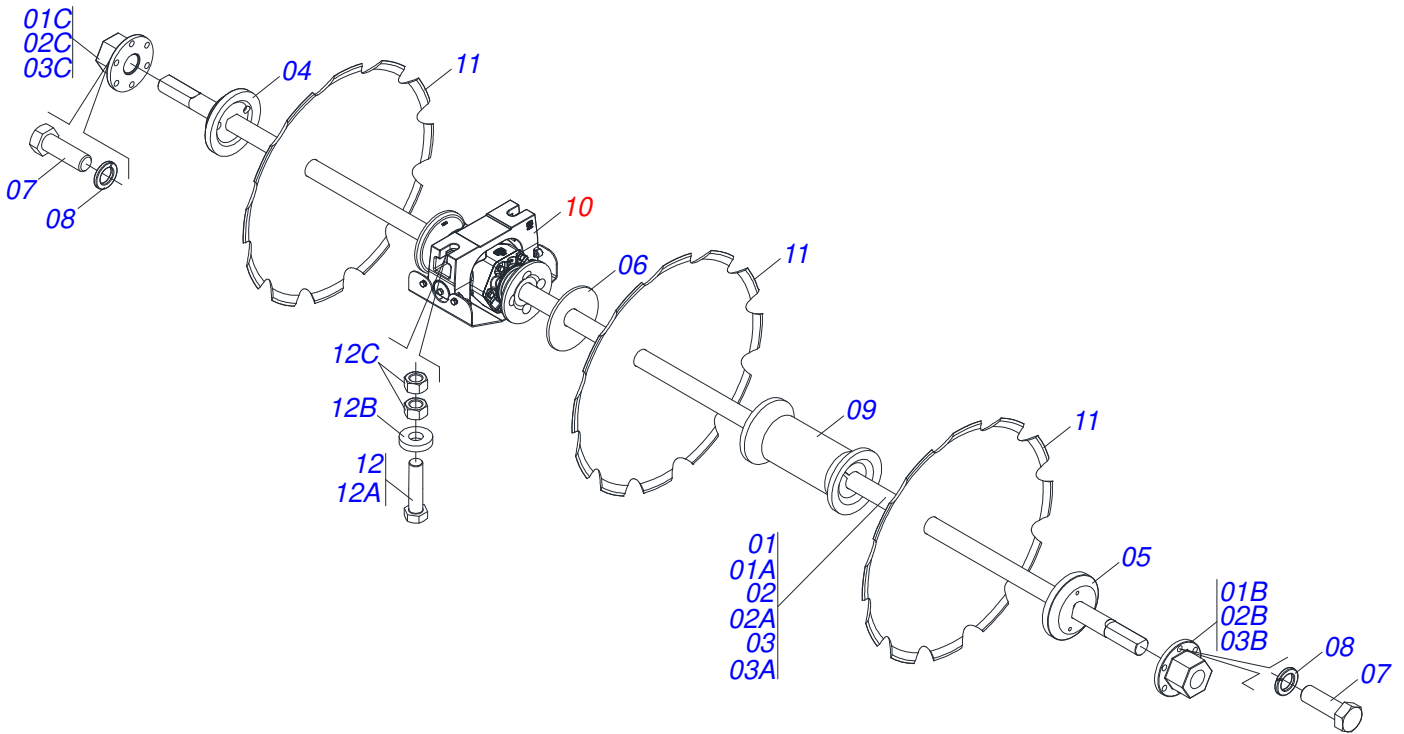

Item	Código	Descrição	Ver Pág.	24	26
01	0501059684	EIXO 2.1/2 UNC X 3010 COM PORCAS		02	02
01A	0521014883	EIXO DISCO 3450892		02	02
01B	0502011659	PORCA EIXO 3452378		02	02
01C	0502011660	PORCA EIXO 3452387		02	02
02	0511050263	EIXO 2.1/2 UNC X 2100 COM PORCAS		02	00
02A	0521013899	EIXO DISCO 3450461		02	00
02B	0502011659	PORCA EIXO 3452378		02	00
02C	0502011660	PORCA EIXO 3452387		02	00
03	0511050284	EIXO 2.1/2 UNC X 2560 COM PORCAS		00	02
03A	0521013939	EIXO DISCO 3450690		00	02
03B	0502011659	PORCA EIXO 3452378		00	02
03C	0502011660	PORCA EIXO 3452387		00	02
04	0502011669	ENCOSTO EXTERNO 3452396		04	04
05	0502011670	ENCOSTO INTERNO 3452405		04	04
06	0521013900	CALCO 3451204		10	10
07	0503010920	PARAFUSO 1/2 UNC X 1.1/2 C S G.5		08	08
08	0503010019	ARRUELA PRESSAO 1/2		08	08
09	0502011664	SEPARADOR 3454468		10	12
10	0531041587	MANCAL AGRICOLA DMO 430 X 2.1/2 COM SUPORTE 27 PROTECAO		10	12
11	0602046002	DR 34 X 12 C120AF04FR2.9/16 12R TAT/CV		24	26
11.	0602048062	DR 36 X 12 C130AF04FR2.9/16 12R TAT/CV		24	26
11..	0602050016	DR 38 X 12 C140AF04FR2.9/16 12R TAT/CV		24	26
12	0531040741	PARAFUSO 1.1/4 UNC X 5 C S COMPLETO		20	20
12A	0503011347	PARAFUSO 1.1/4 UNC X 5 C S 8.8 ZN		20	20
12B	0571010448	LUVA 32,50 X 75 X 16		20	20
12C	0503012181	PORCA SEXTAVADA 1.1/4 UNC G.5 ZN		40	40