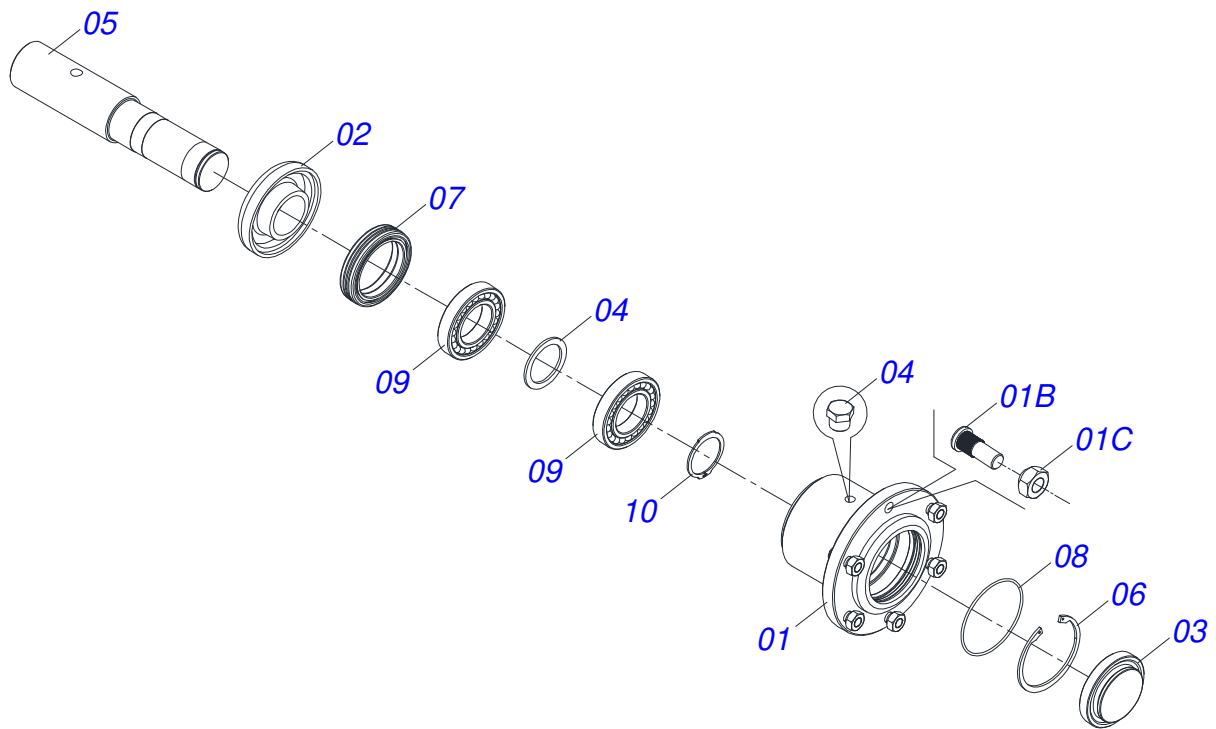

Item	Código	Descrição	Ver Pág.	QT
01	0501110767	CAIXA RODADO COM PARAFUSO		01
01A	0502011595	CUBO RODA CR 70/1 GVMF		01
01B	0503012307	PARAFUSO RODA UNF 5/8X2 RD 1K21045 ZN		06
01C	0503010064	PORCA CONICA 5/8 NF ZN		06
02	0502020649	SUPORTE RETENTOR CR 70/2		01
03	0502020648	TAMPA CR 70/3		01
04	0521013887	ARRUELA ENCOSTO CR 5/4		01
05	0521013889	EIXO CR 70/5A		01
06	0503012312	ANEL RENO 502120		01
07	0503012313	RETENTOR MR-2E/4		01
08	0503012314	ANEL O RING 2-248		01
09	0503012294	ROLAMENTO 6213 C3		02
10	0503012311	ANEL RENO 501065		01
11	0503010856	BUJAO R 3/8 BSPT		01