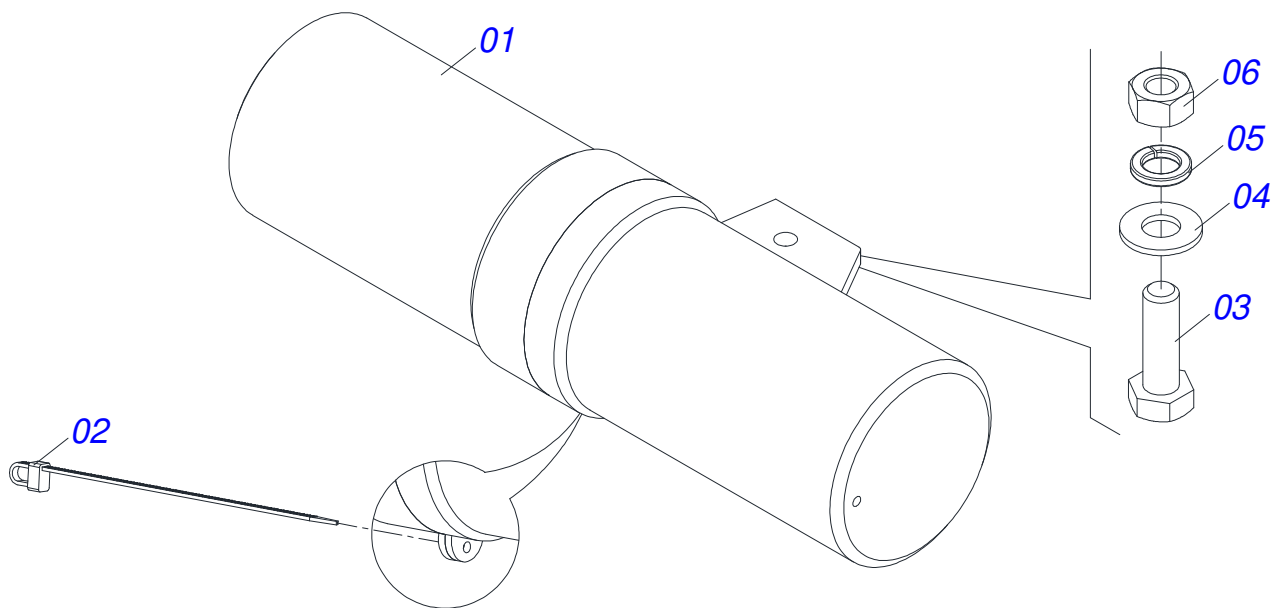

Item	Código	Descrição	Ver Pág.	QT
01	0503060100	PORTA MANUAL INSTRUÇÕES		01
02	0503010267	ABRACADEIRA NYLON 3,60 X 1,3 X 155 MM		01
03	0503010363	PARAFUSO 5/16 UNC X 1 C S G.2 ZN		01
04	0501010694	ARRUELA LISA 8,50 X 18 X 1,50 ZN		01
05	0503010179	ARRUELA PRESSAO 5/16 ZN 1K01528		01
06	0503010337	PORCA SEXTAVADA 5/16 UNC G.5 ZN		01