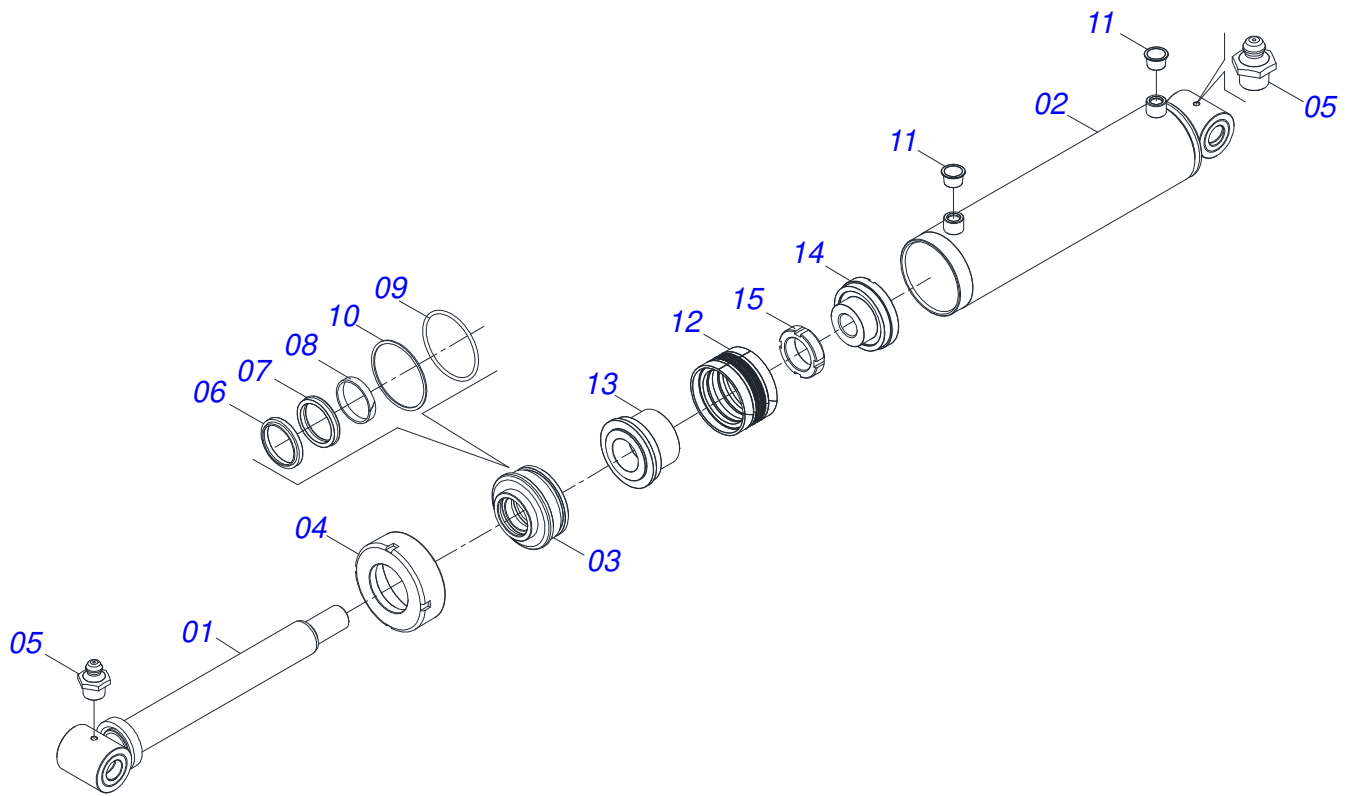

Item	Código	Descrição	Ver Pág.	QT
01	0531065488	EXTENSOR 53,98 X 667		01
02	0531065489	CAMISA 114,30 X 554		01
03	0502012644	SUPORTE ANEIS 53,98 X 114,30		01
04	0502011222	TAMPA MOVEL 114,3		01
05	0503010002	GRAXEIRA 1800		02
06	0503015715	VEDACAO SCRAPER WAE302125-Z201		01
07	0503015642	VEDACAO U-CUP RUUB000970		01
08	0503015641	ANEL SLYDRING GR6900530-HM061		01
09	0503011892	ANEL O RING 2-346 N 3006-9B 1G04629		01
10	0503011893	ANEL BACK-UP 8-346 1G31096		01
11	0503030384	PLUG CON N-001		02
12	0503015640	VEDACAO SELEMASTER DSM PCUB000014		01
13	0561016578	CORPO EMBOLO Ø53,98 X 114,30 HASTE		01
14	0581015283	CORPO EMBOLO 114,30 R. 1.1/2 14 FPP		01
15	0503819100	PORCA KM AUTOTRAVANTE TOP LOCK 1.1/2 UNF SA (KMP 0099)		01