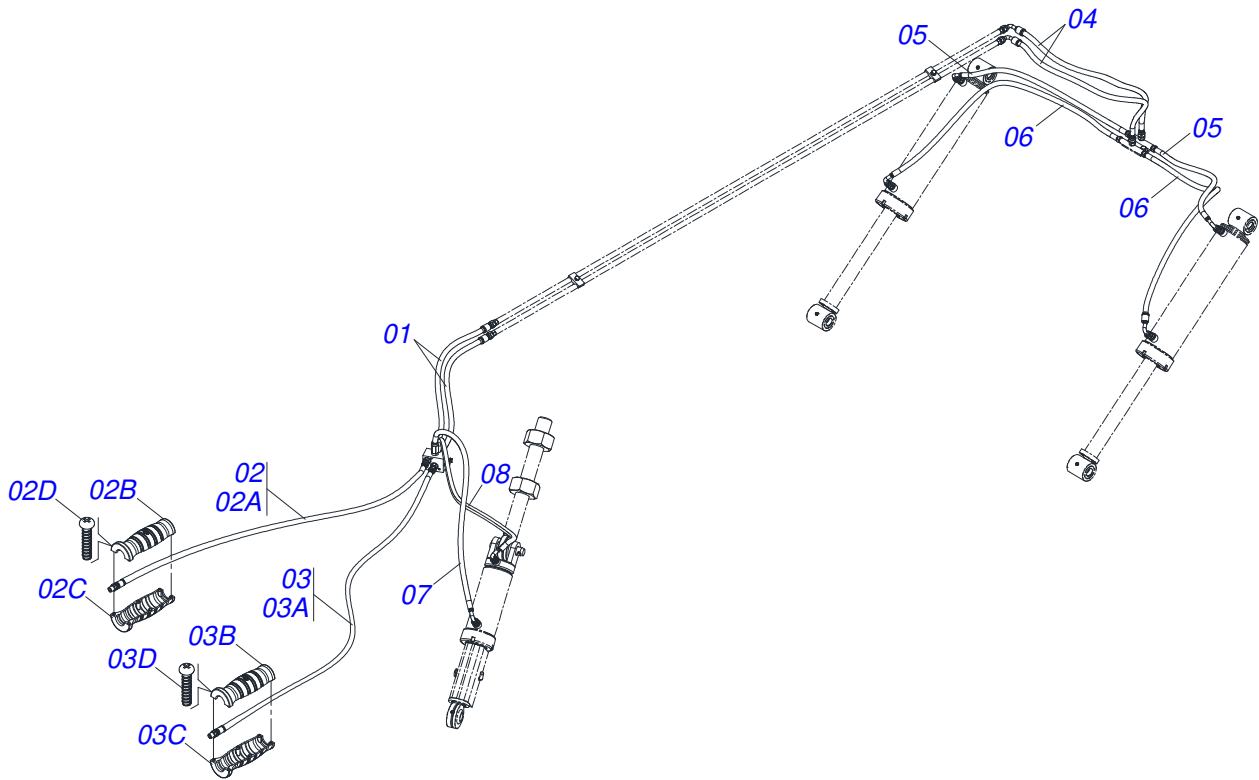

TIRANTE

Item	Código	Descrição	Ver Pág.	QT
01	0531065493	CHAPA ENGATE		01
02	0531065492	TIRANTE 2700		01
03	0531065494	CHAPA ENGATE		01
04	0521013739	PARAFUSO TIRANTE		01
05	0501012916	ARRUELA LISA 38,50 X 66 X 4,75 ZN		01
06	0502011592	PORCA CASTELO		01
07	0503012192	PARAFUSO 1.1/4 NC X 8 C S 1K10118 ZN		06
08	0503012181	PORCA SEXTAVADA 1.1/4 UNC G.5 ZN		06
09	0511060146	PINO FIXACAO TIRANTE PN-260 3092604		01
10	0503031479	GRAMPO TM 181 X 5,6		01
11	0503012258	PARAFUSO C S NC 1.1/2 X 9		01
12	0503013627	ARRUELA PRESSAO 1.1/2 SA		01
13	0501010110	PORCA 1.1/2 NC 6FPP SEXTAVADO 2.3/8 ZN		01
14	0503010067	CONTRAPINO 3/16 X 2.1/2		01
15	0521068888	CORPO ENGATE TRATOR		01
16	0501218806	LUVA 35 X 53,98 X 122		02

Item	Código	Descrição	Ver Pág.	QT
01	0501069483	RODA 13 X 15,5		01
02	0503012112	CAMARA 400/60 - 15,5 TR 15		01
03	0503013119	PNEU 400/60-15,5-T404-14L TRELEBORG		01

Item	Código	Descrição	Ver Pág.	QT
01	0531065485	CAMISA 101,60 X 375		01
02	0503010817	PORCA SEXTAVADA AUTOTRAVANTE COM NYLON 1.1/4 UNF ALTA G.5 ZN		01
03	0503018029	ANEL O RING 2-217 N 3006 90B		01
04	0503030384	PLUG CON N-001		02
05	0502012820	EMBOLO 50,80 X 101,60		01
06	0502012821	SUPORTE ANEIS 50,80 X 101,60		01
07	0503018025	ANEL GUIA W2-2250-750 (3097 AGEL)		01
08	0503010039	ANEL RASPADOR D-2000 1G24231		01
09	0503018026	GAXETA 1870-2000-375 B POLYMAX		01
10	0503018024	ANEL BS OD050805200171D-BR		01
11	0503015633	VEDACAO SELEMASTER DSM PCB0NB102-NCRO		01
12	0503010338	ANEL O RING 2-342 N 3006-9B		02
13	0503011061	ANEL BACK-UP 8-342		02
14	0502012822	TAMPA MOVEL 101,60		01
15	0511073021	EXTENSOR 50,80 X 437 COM ROTULO		01