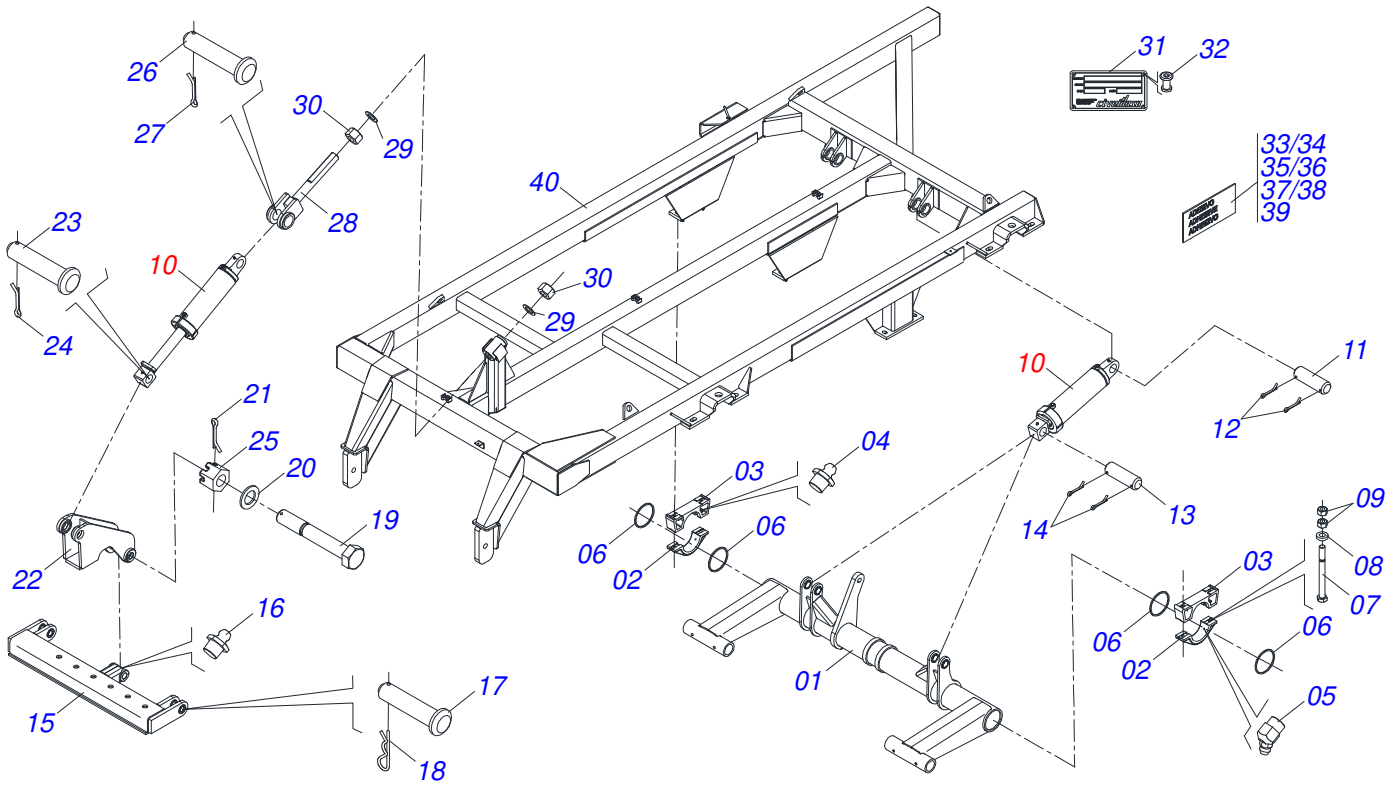

Item	Código	Descrição	Ver Pág.	QT
01	0511068910	EIXO RODA 3465248		01
02	0502011724	SEMI MANCAL INFERIOR		03
03	0502011725	SEMI MANCAL SUPERIOR		03
04	0503010002	GRAXEIRA 1800		06
05	0503010003	GRAXEIRA 1845 3/8		06
06	0503012222	ANEL FELTRO		06
07	0511016281	PARAFUSO 3/4 UNC X 8 CS G.5 ZN		06
08	0521013710	ARRUELA SEMI MANCAL		06
09	0503012183	PORCA SEXTAVADA 3/4 UNC G.5		12
10	0531041451	CILINDRO HIDRAULICO 53,98 X 101,6 X 728 X 400	4	03
11	0521013706	PINO SEM CABECA		02
12	0503010010	CONTRAPINO 1/4 X 2.1/2		04
13	0591019956	PINO SEM CABECA 44,45 X 168		02
14	0503010010	CONTRAPINO 1/4 X 2.1/2		04
15	0511068298	BARRA TRACAO 3619706		01
16	0503010002	GRAXEIRA 1800		01
17	0521013738	PINO COM CABECA		02
18	0503031479	GRAMPO TM 181 X 5,6		02
19	0521013739	PARAFUSO TIRANTE		01
20	0501012916	ARRUELA LISA 38,50 X 66 X 4,75 ZN		01
21	0503010010	CONTRAPINO 1/4 X 2.1/2		01
22	0511068913	ARTICULADOR CABECALHO 3406899		01
23	0551012506	PINO PN 403 3095455		01
24	0503010010	CONTRAPINO 1/4 X 2.1/2		01
25	0502011592	PORCA CASTELO		01
26	0551012480	PINO PN 402 3095446		01
27	0503010010	CONTRAPINO 1/4 X 2.1/2		01
28	0511068911	FUSO PISTAO 3406971		01
29	0521014368	ARRUELA LISA 1.3/4 E3,18		02
30	0501010333	PORCA 1.3/4 UN 7FPP ZN		02
31	0503034004	ETIQUETA IDENTIFICACAO ALUMINIO CIVEMASA 61 X 118		01