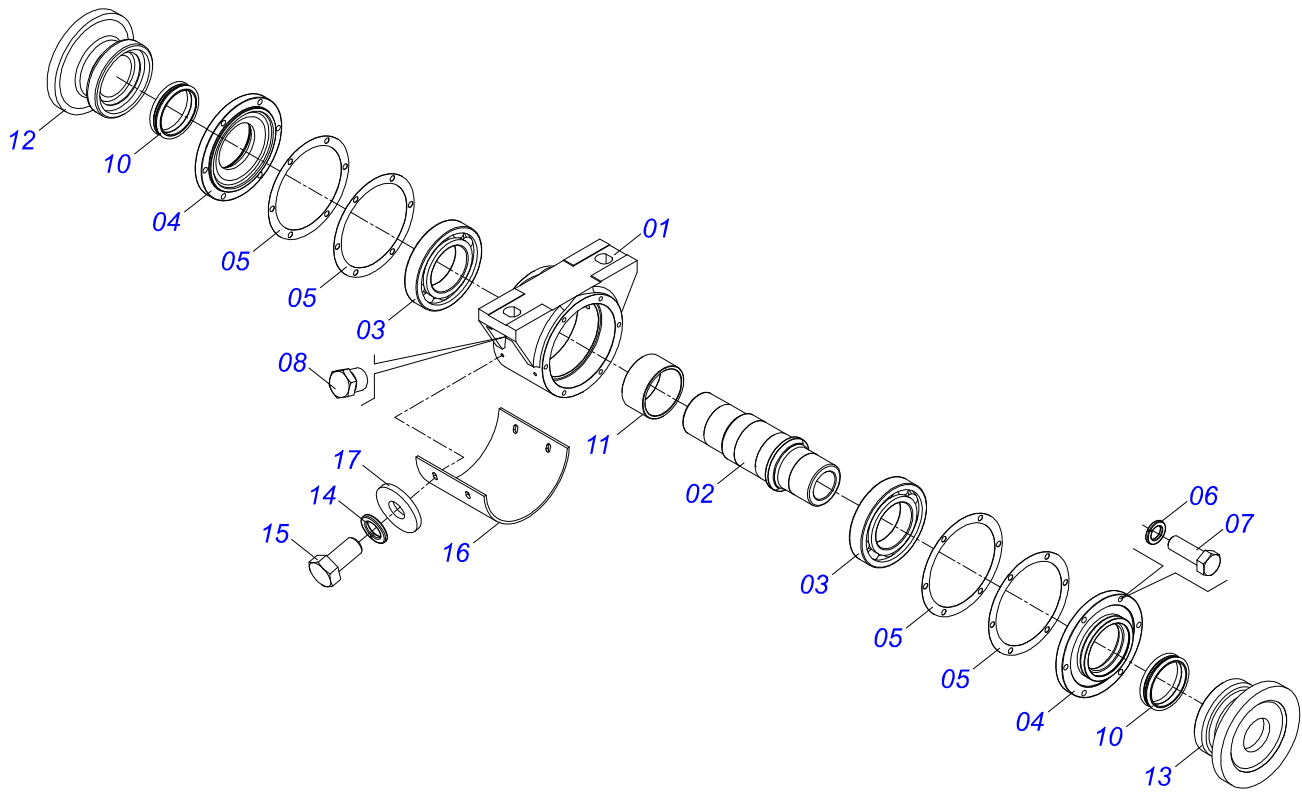

Item	Código	Descrição	Ver Pág.	QT
01	0502011811	CORPO MR-451 3503106		01
02	0502011704	CENTRO MR-452 3503115		01
03	0503012709	ROLAMENTO 6222 C3 1127010		02
04	0502011677	TAMPA MR-455 3503142		02
05	0503031499	JUNTA MR-4/6 3501290		04
06	0503011440	ARRUELA PRESSAO 1/2 SA		12
07	0503010920	PARAFUSO 1/2 UNC X 1.1/2 C S G.5		12
08	0503010856	BUJAO R 3/8 BSPT		02
09	3402301247	OLEO LUBRIFICANTE MINERAL SAE 90 APIGL4		02
10	0503030029	RETENTOR LP JB-259		02
11	0502011693	ESPACADOR MR-456 3503151		01
12	0502011702	ARRUELA CONVEXA MR-454 3503133		01
13	0502011701	ARRUELA CONCAVA MR-453 3503124		01
14	0503010025	ARRUELA PRESSAO 3/8		04
15	0503011334	PARAFUSO 3/8 UNC X 3/4 CS G.5		04
16	0521014353	CHAPA PROTETORA MR-4/8 3501309		01
17	0501010984	ARRUELA LISA 10,50 X 27 X 3,00		04