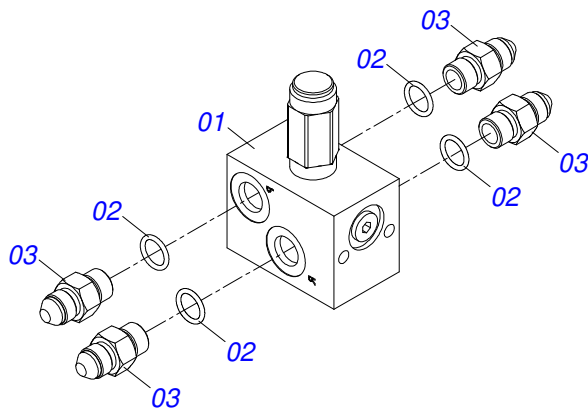

Item	Código	Descrição	Ver Pág.	QT
01	0503010919	VALVULA DESCARGA HFB060306		01
02	0503010190	ANEL O RING 2-114 N 3006-9B		04
03	0501010617	NIPLE 3/4 NF X 3/4 NF SEXTAVADO 7/8 X 44		04