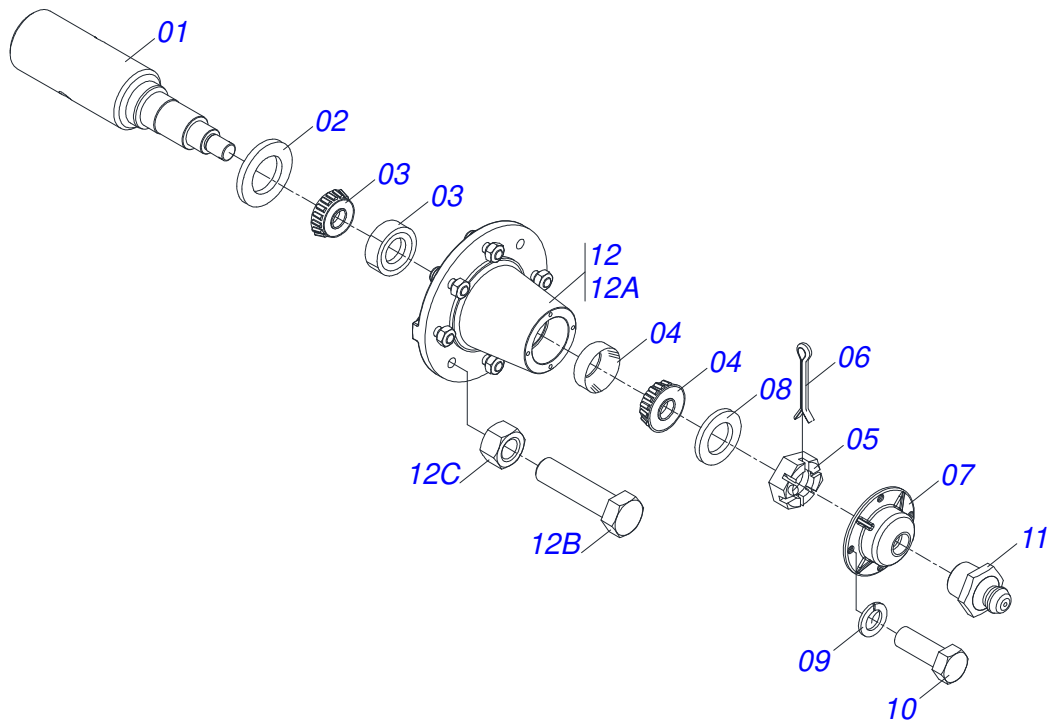

Item	Código	Descrição	Ver Pág.	QT
01	0541016566	PONTA EIXO 3.1/2 X 375		01
02	0503013314	RETENTOR 5166-GB 63,5 X 110 X 13 ARCA		01
03	0503015290	ROLAMENTO 3780/3720 NAC		01
04	0503014821	ROLAMENTO 2780/2720 NAC		01
05	0503830009	PORCA CASTELO R 1 UNS 14FPP X 22 SA		01
06	0503010018	CONTRAPINO 5/32 X 1.1/2		01
07	0502020591	TAMPA PROTETORA		01
08	0511812492	ARRUELA LISA 28 X 46 X 6,30 SA		01
09	0503011444	ARRUELA PRESSAO 5/16		04
10	0503810358	PARAFUSO 5/16 UNC X 7/8 C S G.5 SA		04
11	0503010002	GRAXEIRA 1800		01
12	0501110738	CAIXA RODADO TRANSPORTE COM PARAFUSO		01
12A	0502012260	CAIXA RODADO TRANSPORTE		01
12B	0501010186	PARAFUSO RODA 5/8UNFX2.1/8CR G.5 REC ZN		08
12C	0503010064	PORCA CONICA 5/8 NF ZN		08