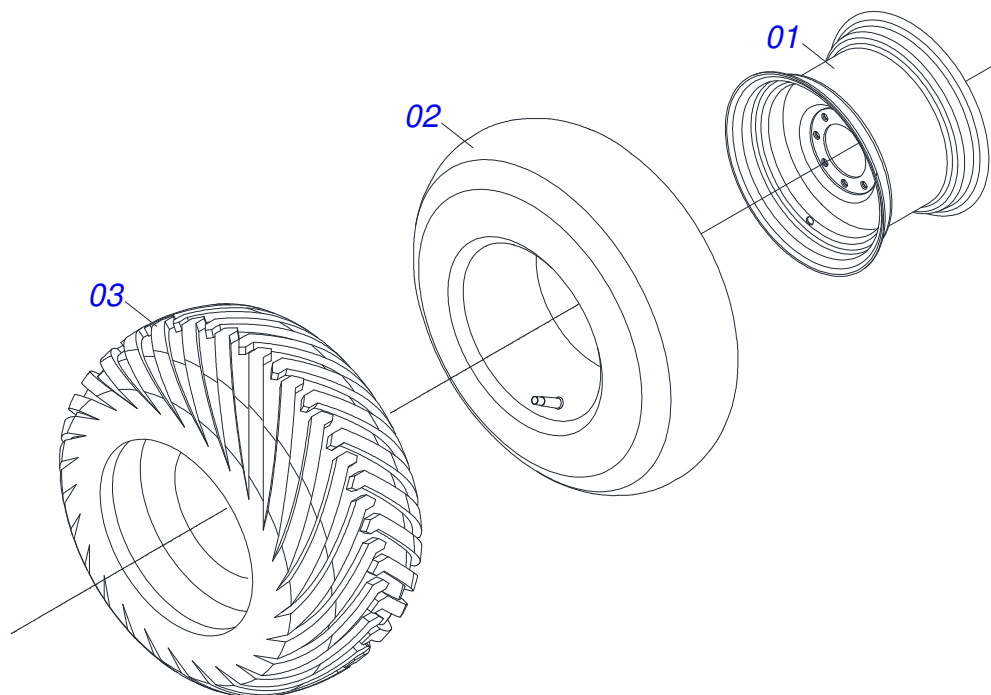

Item	Código	Descrição	Ver Pág.	QT
01	0503012916	ARO 13 X 15,5 COM REFORCO		01
02	0503012112	CAMARA 400/60 - 15,5 TR 15		01
03	0503013119	PNEU 400/60-15,5-T404-14L TRELEBORG		01