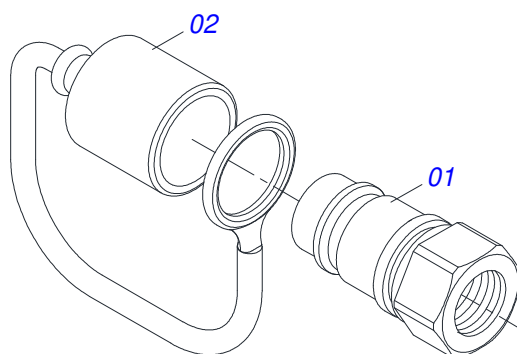

QUADRO COMPLETO

Item	Código	Descrição	Ver Pág.	QT
32	0503010001	REBITE POP ADESIVA 423 3,2 X 5,5		04
33	0503031428	ETIQUETA ADESIVA ATENCAO LER MANUAL		01
34	0503031739	ETIQUETA ADESIVA PERIGO 11,7 X 7		01
35	0503033038	EMBLEMA PERIGO 07 1G18080		02
36	0503031738	ETIQUETA ADESIVA ADVERTENCIA		01
37	0503033647	EMBLEMA AUTO CONTROLE OK APROVADO CIVEMASA		01
38	0503034239	EMBLEMA GVPF		02
39	0503033241	EMBLEMA LOGO CIVEMASA 100 X 400		02
40	0511068909	QUADRO		01

Item	Código	Descrição	Ver Pág.	QT
01	0501080801	MANGUEIRA 3/8 X 1100 TR-TM		04
02	0501080821	MANGUEIRA 3/8 X 7700 TM-TM		02
03	0501080909	MANGUEIRA 3/8 X 4600 TC-TC		01
04	0501080751	MANGUEIRA 3/8 X 4200 TC-TC		01
05	0551012528	ADAPTADOR		02
06	0511068300	TERM LIGACAO SAC 222200 3407081		02
07	0501053834	MACHO ENGATE RAPIDO 1/2 NPT	6	02
08	0511060205	SUPORTE MANGUEIRA 20104N		01
09	0531011180	CORPO SUPORTE PRESILHA		03
10	0502012702	CORPO SUPORTE PRESILHA R7/16		04
11	0503012555	PARAFUSO 7/16 UNC X 2 CS RT G.7		04
12	0503010180	ARRUELA PRESSAO 7/16		04
13	0503012215	CONTRAPINO 5/16 X 2.1/2		01
14	0531041451	CILINDRO HIDRAULICO 53,98 X 101,6 X 728 X 400	4	03