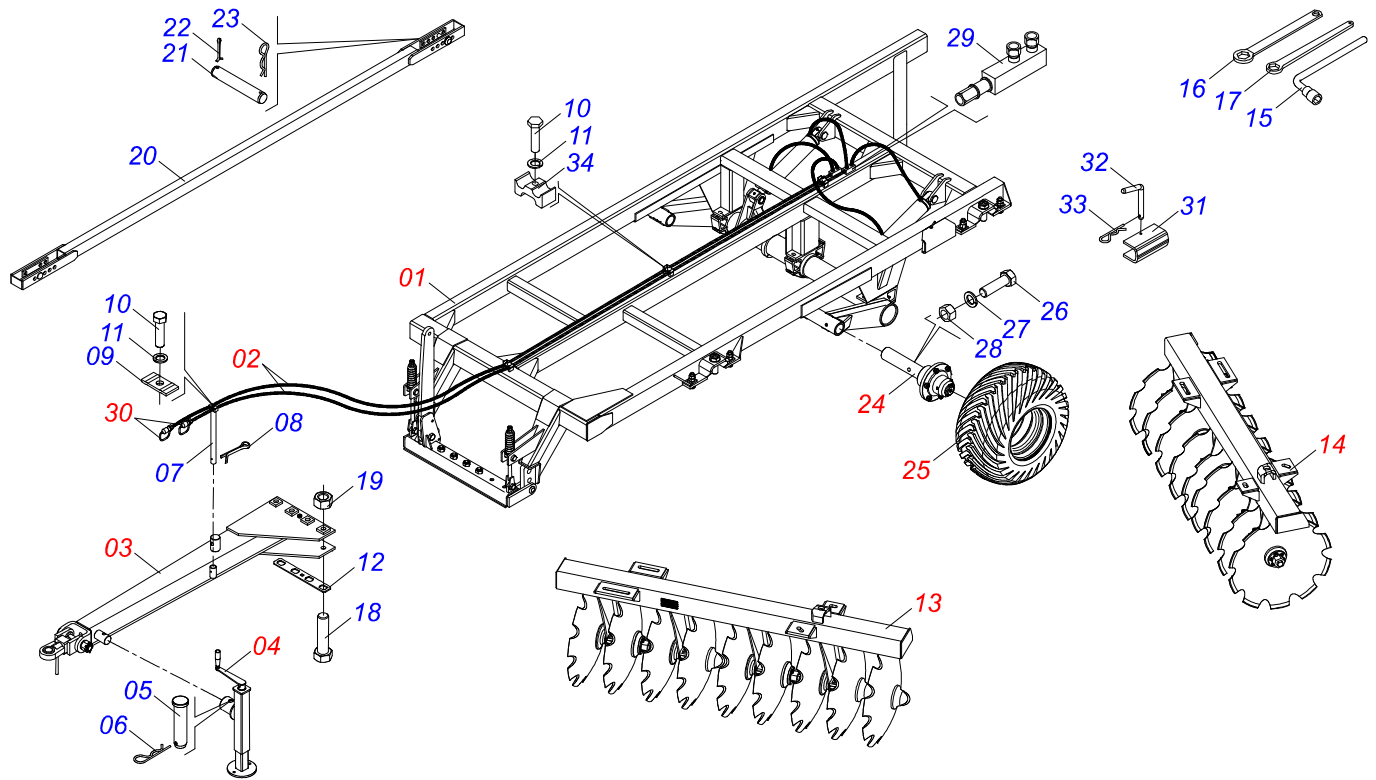

GRADES

GVPF 12/14/16/18D - 02 CILINDROS

Código: 0501092334
Série: S-0214
Revisão: 00
Data da Revisão: NOVEMBRO/2022

CATÁLOGO DE PEÇAS

CIVEMASA

PRODUTOS

Código	Descrição
0120020052	GVPF 12 32X12,0 DR 400/60 S-0214
0120020051	GVPF 12 32X9,0 DR 400/60 S-0214
0120020054	GVPF 12 34X12,0 DR 400/60 S-0214
0120020053	GVPF 12 34X9,0 DR 400/60 S-0214
0120020110	GVPF 12X36X12,0 DR DM E 2.1/2 PN400/60 S-0214
0120020067	GVPF 14 32X12,0 DR 400/60 S-0214
0120020066	GVPF 14 32X9,0 DR 400/60 S-0214
0120020069	GVPF 14 34X12,0 DR 400/60 S-0214
0120020068	GVPF 14 34X9,0 DR 400/60 S-0214
0120020111	GVPF 14X36X12,0 DR DM E 2.1/2 PN400/60 S-0214
0120020082	GVPF 16 32X12,0 DR 400/60 S-0214
0120020081	GVPF 16 32X9,0 DR 400/60 S-0214
0120020084	GVPF 16 34X12,0 DR 400/60 S-0214
0120020083	GVPF 16 34X9,0 DR 400/60 S-0214
0120020085	GVPF 16 36X12,0 DR 400/60 S-0214
0120020097	GVPF 18 32X12,0 DR 400/60 S-0214
0120020096	GVPF 18 32X9,0 DR 400/60 S-0214
0120020099	GVPF 18 34X12,0 DR 400/60 S-0214
0120020098	GVPF 18 34X9,0 DR 400/60 S-0214
0120020100	GVPF 18 36X12,0 DR 400/60 S-0214

INDICE

0909094805	CHASSI COMPLETO - 12/14/16/18D	1
0521043796	QUADRO COMPLETO	2
0531041451	CILINDRO HIDRAULICO 53,98 X 101,6 X 728 X 400	3
0501053212	JOGO MANGUEIRA	4
0511050262	TIRANTE COMPLETO	5
0511048088	MACACO COMPLETO	6
0909094806	CHASSIS DIANTEIRO	7
0909094807	CHASSIS TRASEIRO	8
0909094831	SECAO DISCOS DIANTEIRA/TRASEIRA COMPLETA	9
0501048621	MANCAL COMPLETO	10
0501055850	CONJUNTO CUBO RODA CR 7076205/1 4181843	11
0501053834	MACHO ENGATE RAPIDO 1/2 NPT	12
0503061868	RODA COM PNEU 400/60-14L COM BICO	13