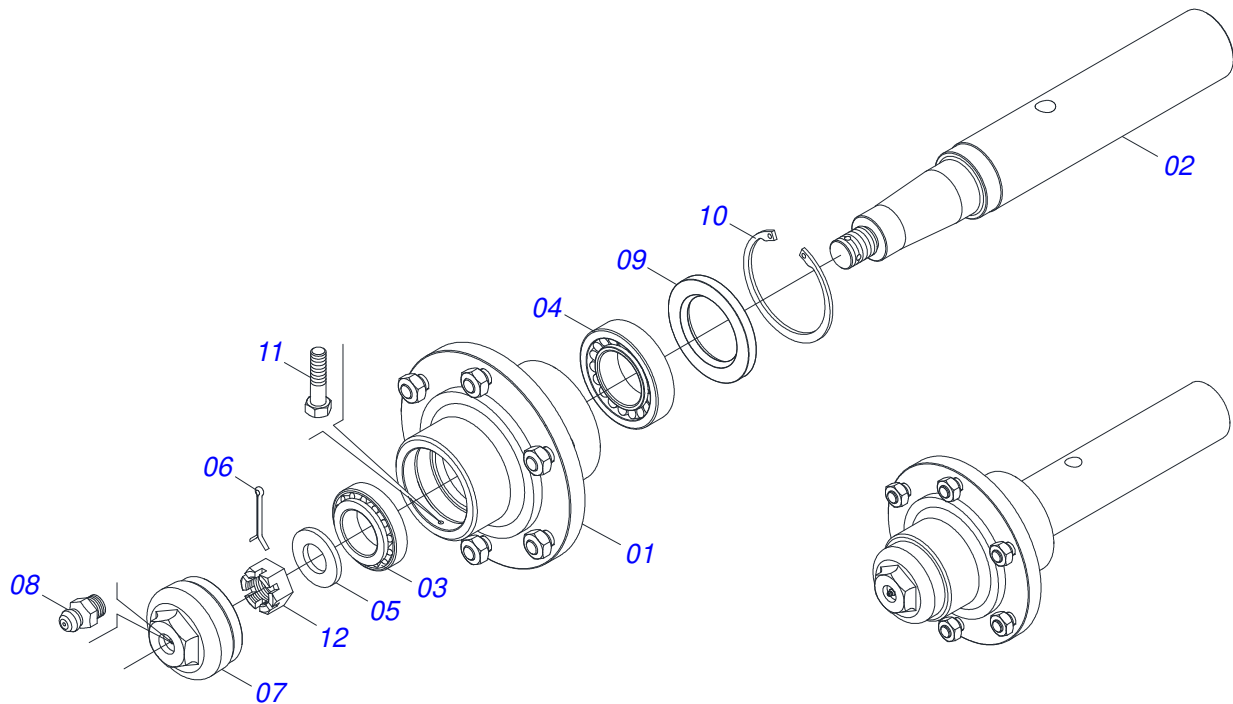

Item	Código	Descrição	Ver Pág.	QT
01	0501110766	CAIXA RODADO COM PARAFUSO		01
02	0541014720	EIXO CR 7076205/1/1		01
03	0503010006	ROLAMENTO 32210 IMP		01
04	0503010005	ROLAMENTO 32212 IMP		01
05	0501010086	ARRUELA LISA 32,70 X 63 X 6,30 ZN		01
06	0503010067	CONTRAPINO 3/16 X 2.1/2 SA		01
07	0502011647	TAMPA CR 70Z/3		01
08	0503010691	GRAXEIRA 1/4 NF		01
09	0503010009	RETENTOR 00573-B		01
10	0503012723	ANEL RENO 502115		01
11	0503010298	PARAFUSO 1/4 UNC X 1/2 C S G.2		01
12	0503012457	PORCA CASTELO NF 1.1/4 1K03864 ZN		01