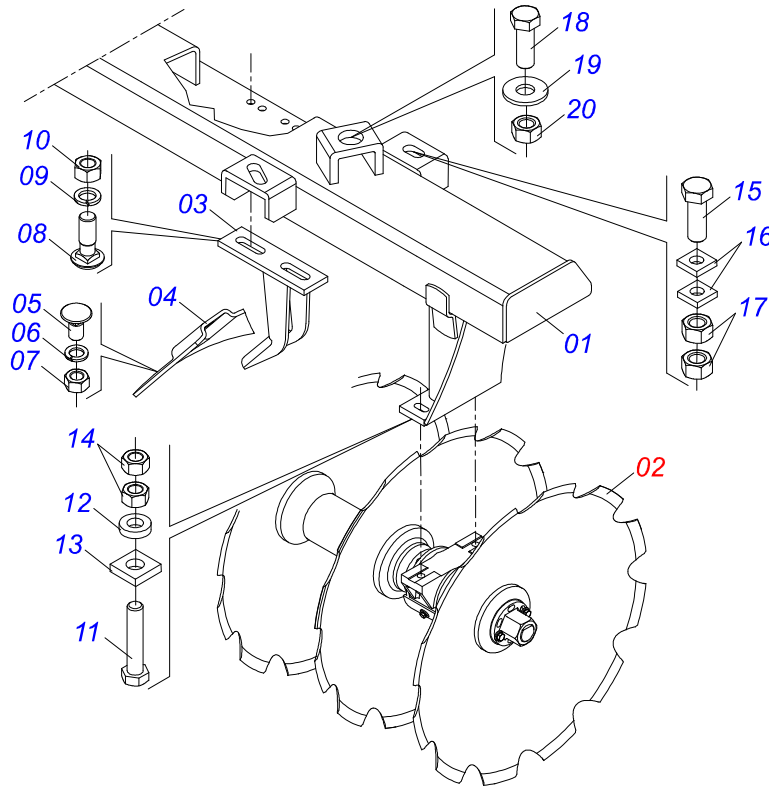

CHASSIS DIANTEIRO

Item	Código	Descrição	Ver Pág.	12	14	16	18
01	0511065438	CHASSI DIANTEIRO - 12		01	00	00	00
01.	0511061553	CHASSI DIANTEIRO - 14		00	01	00	00
01..	0511061545	CHASSI DIANTEIRO - 16		00	00	01	00
01...	0511060531	CHASSI DIANTEIRO - 18		00	00	00	01
02	0909094831	SECAO DISCOS DIANTEIRA/TRASEIRA COMPLETA	9	12	14	16	18
03	0511060304	SUPORTE LIMPADOR DIANTEIRO		06	07	08	09
04	0521013678	LIMPADOR DIANTEIRO		06	07	08	09
05	0503012195	PARAFUSO 5/8 X 1.1/4 NC CAPQ G.5		12	14	16	18
06	0503010027	ARRUELA PRESSAO 5/8 ZN 1K01574		12	14	16	18
07	0503010013	PORCA SEXTAVADA 5/8 UNC G.5 ZN		12	14	16	18
08	0503012180	PARAFUSO FRANCES NC S/P 3/4X2		12	14	16	18
09	0503010023	ARRUELA PRESSAO 3/4 ZN		12	14	16	18
10	0503012183	PORCA SEXTAVADA 3/4 UNC G.5 ZN		12	14	16	18
11	0503013331	PARAFUSO 3/4 UNC X 4.1/2 C S G.5 ZN		04	06	08	08
12	0501010937	ARRUELA LISA 13,50 X 28 X 3,00 ZN		04	06	08	08
13	0521013709	ARRUELA REFORÇO 3441598 ZN		04	06	08	08
14	0503012183	PORCA SEXTAVADA 3/4 UNC G.5 ZN		04	06	08	08
15	0503012257	PARAFUSO CS NC 1 X4.1/4		04	04	04	05
16	0521013709	ARRUELA REFORÇO 3441598 ZN		08	08	08	10
17	0503012182	PORCA SEXTAVADA 1 UNC G.5 ZN		08	08	08	12
18	0511063502	PARAFUSO SEXTAVADO 60128 3402658		01	01	01	01
19	0521014368	ARRUELA LISA 1.3/4 E3,18		01	01	01	01
20	0502011692	PORCA SEXTAVADA		01	01	01	01