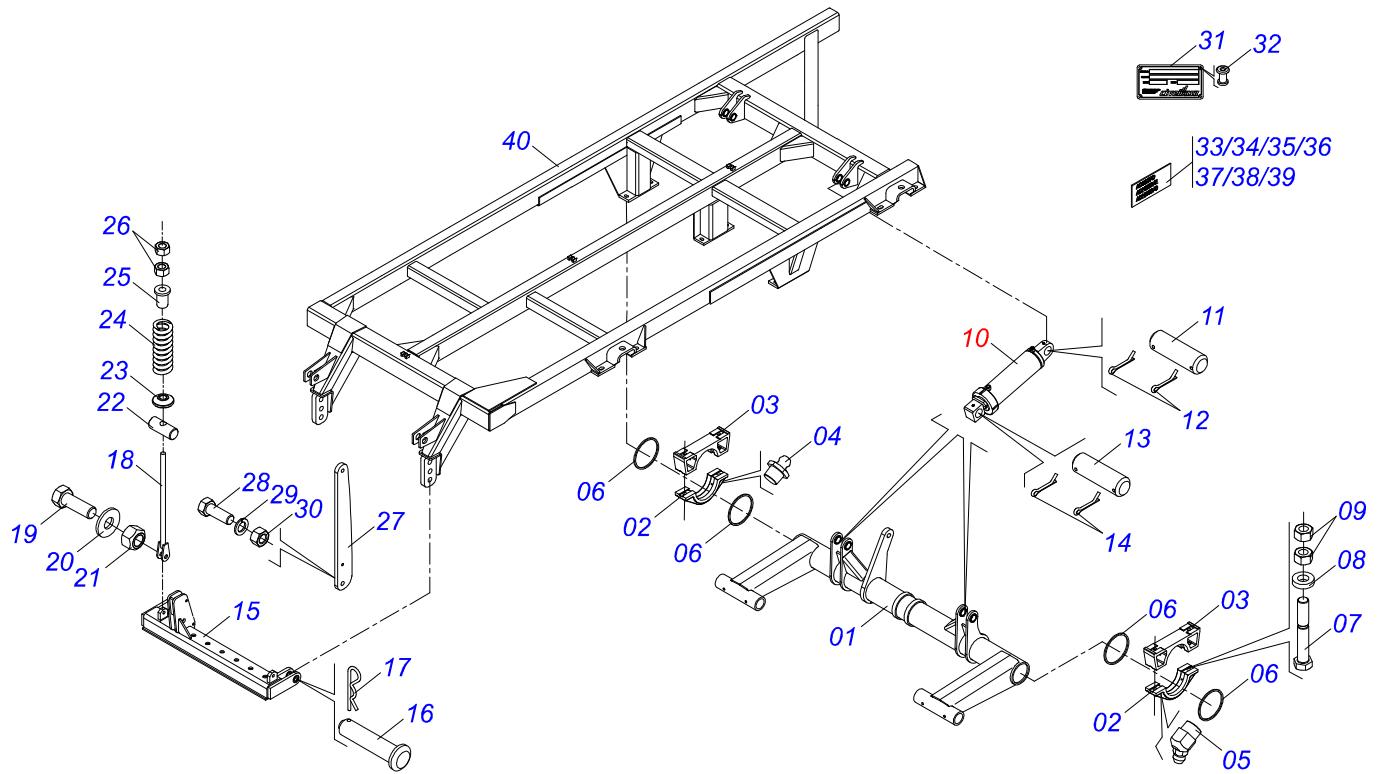

Item	Código	Descrição	Ver Pág.	QT
01	0521064270	EIXO RODA		01
02	0502011724	SEMI MANCAL INFERIOR		03
03	0502011725	SEMI MANCAL SUPERIOR		03
04	0503010002	GRAXEIRA 1800		06
05	0503010003	GRAXEIRA 1845 3/8		06
06	0503012222	ANEL FELTRO		06
07	0511016281	PARAFUSO 3/4 UNC X 8 CS G.5 ZN		06
08	0521013710	ARRUELA SEMI MANCAL		06
09	0503012183	PORCA SEXTAVADA 3/4 UNC G.5 ZN		12
10	0531041451	CILINDRO HIDRAULICO 53,98 X 101,6 X 728 X 400	3	02
11	0521013706	PINO SEM CABECA		02
12	0503010010	CONTRAPINO 1/4 X 2.1/2		04
13	0591019956	PINO SEM CABECA 44,45 X 168		02
14	0503010010	CONTRAPINO 1/4 X 2.1/2		04
15	0511060203	BARRA TRACAO 40400C		01
16	0521013738	PINO COM CABEÇA		02
17	0503031479	GRAMPO TM 181 X 5,6		02
18	0511060124	CONJUNTO FUSO 241400R		02
19	0501010500	PARAFUSO 3/4 UNC X 3 CS G.5 ZN		02
20	0501010322	ARRUELA LISA 20,50 X 46 X 4,00 ZN		02
21	0503011255	PORCA SEXTAVADA AUTOTRAVANTE MEC/TORQUE 3/4 UNC G.5 ZN		02
22	0521013759	PINO GUIA MOLA		02
23	0521013760	APOIO MOLA		02
24	0503031460	MOLA 241600R		02
25	0502011582	GUIA MOLA		02
26	0503012182	PORCA SEXTAVADA 1 UNC G.5 ZN		04
27	0521014367	TORRE		01
28	0503012226	PARAFUSO CS NC 1.1/4X4 ZN		01
29	0503011439	ARRUELA PRESSAO 1.1/4 SA		01
30	0503012181	PORCA SEXTAVADA 1.1/4 UNC G.5 ZN		01