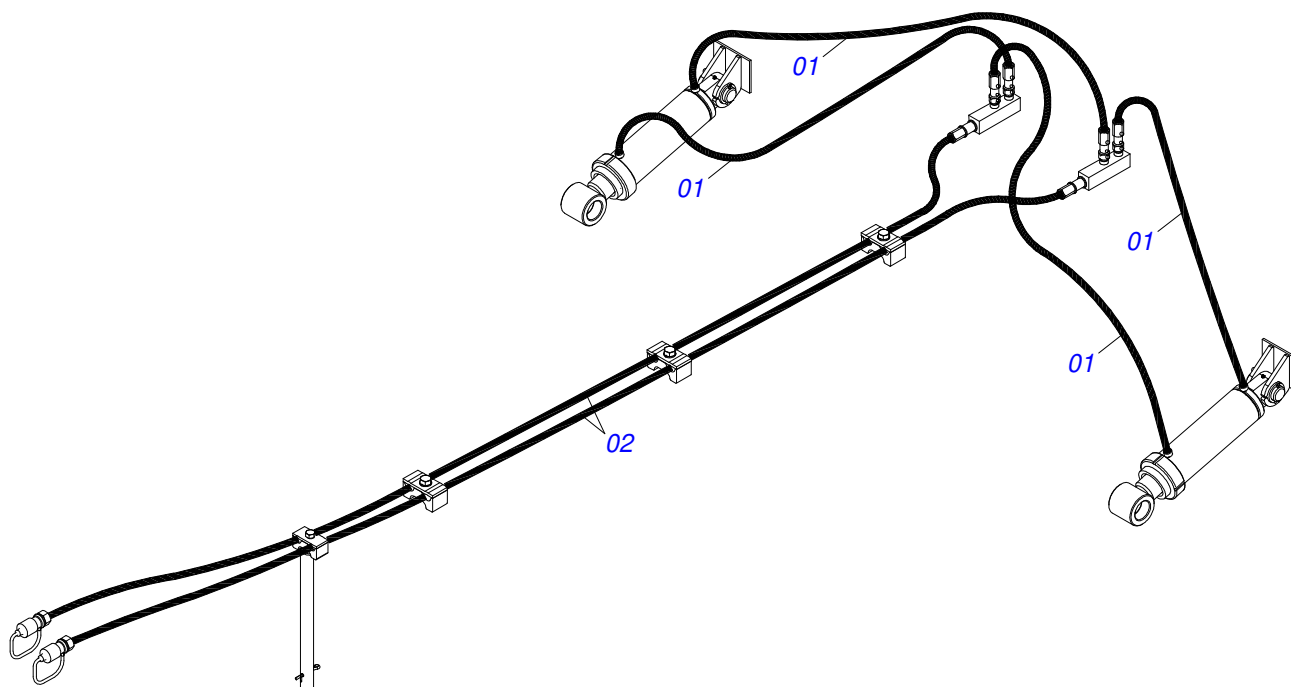

JOGO MANGUEIRA

Item	Código	Descrição	Ver Pág.	QT
01	0501080801	MANGUEIRA 3/8 X 1100 TR-TM		04
02	0501080815	MANGUEIRA 3/8 X 8300 TM-TM		02