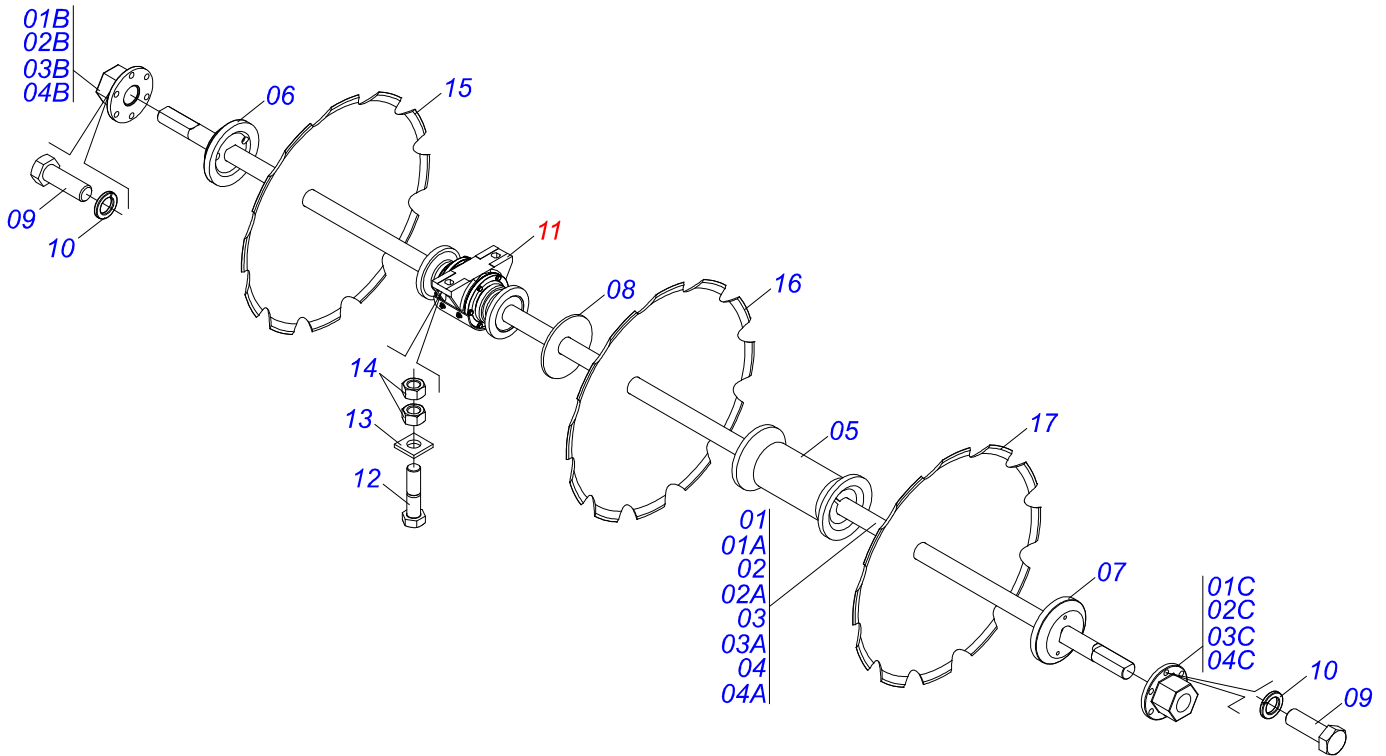

Item	Código	Descrição	Ver Pág.	12	14	16	18
01	0511050284	EIXO DISCO 2.1/2UNC X 2560 COM PORCA		02	00	00	00
01A	0521013939	EIXO DISCOS GVP 30611A 3450690		01	00	00	00
01B	0502011659	PORCA EIXO GVP 50612AD 3452378		01	00	00	00
01C	0502011660	PORCA EIXO GVP 50612AE 3452387		01	00	00	00
02	0501059684	EIXO 2.1/2 UNC X 3010 COM PORCAS		00	02	00	00
02A	0521014883	EIXO DISCOS GVP 40611A 3450892		00	01	00	00
02B	0502011659	PORCA EIXO GVP 50612AD 3452378		00	01	00	00
02C	0502011660	PORCA EIXO GVP 50612AE 3452387		00	01	00	00
03	0511050420	EIXO DISCO 2.1/2UNC X 1645 COM PORCA		00	00	04	02
03A	0521014224	EIXO DISCOS GVP 50611A 3452369		00	00	01	01
03B	0502011659	PORCA EIXO GVP 50612AD 3452378		00	00	01	01
03C	0502011660	PORCA EIXO GVP 50612AE 3452387		00	00	01	01
04	0511050263	EIXO DISCO 2.1/2UNC X 2100 COM PORCA		00	00	00	02
04A	0521013899	EIXO DISCOS GVP 20611A 3450461		00	00	00	01
04B	0502011659	PORCA EIXO GVP 50612AD 3452378		00	00	00	01
04C	0502011660	PORCA EIXO GVP 50612AE 3452387		00	00	00	01
05	0502011664	SEPARADOR GRADE GVP 50610 3454468		06	06	04	06
06	0502011669	ENCOSTO EXTERNO GVP 50608B 3452396		02	02	04	04
07	0502011670	ENCOSTO INTERNO GVP 50609B 3452405		02	02	04	04
08	0521013900	CALCO GVP 50150 3451204		04	04	08	08
09	0503010920	PARAFUSO 1/2 UNC X 1.1/4 C S G.5 ZN		04	04	08	08
10	0503010019	ARRUELA PRESSAO 1/2 ZN		04	04	08	08
11	0501048621	MANCAL COMPLETO	10	04	06	08	08
12	0503012564	PARAFUSO 1.1/4 UNC X 5.1/4 CS G.7 ZN		08	12	16	16
13	0521013901	ARRUELA GVP 50620 3452331		08	12	16	16
14	0503012181	PORCA SEXTAVADA 1.1/4 UNC G.5 ZN		16	24	32	32
15	0602044004	DR32X12 C115AF04FR2.9/16 10R TAT/CV		12	14	16	18
15.	0602044033	DR32X9 C115AF04FR2.9/16 10RE TAT/CV		12	14	16	18
16	0602046002	DR34X12 C120AF04FR2.9/16 12R TAT/CV		12	14	16	18
16.	0602046001	DR34X9 C120AF04FR2.9/16 12R TAT/CIV		12	14	16	18
17	0602048062	DR36X12 C130AF04FR2.9/16 12R TAT/CV		12	14	16	18