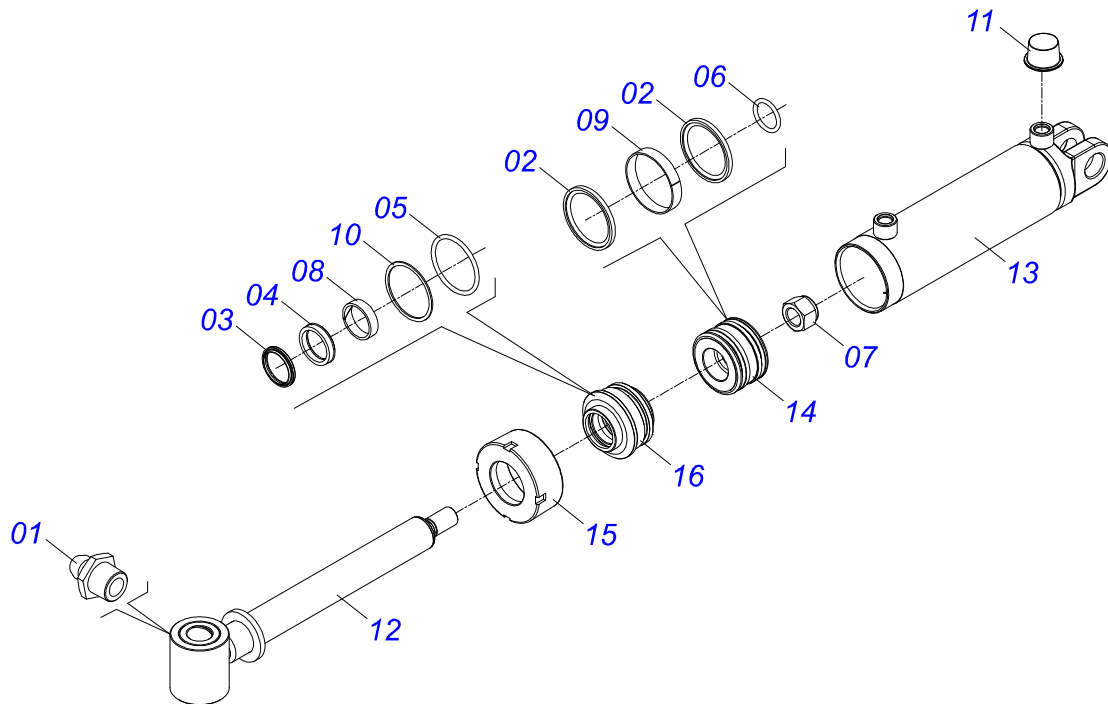

Item	Código	Descrição	Ver Pág.	QT
01	0503010002	GRAXEIRA 1800		02
02	0503010043	GAXETA 3750-3250 B		02
03	0503010314	GAXETA 2500-2125-375-B		01
04	0503010319	ANEL RASPADOR D-2125		01
05	0503010338	ANEL O RING 2-342 N 3006-9B		01
06	0503010345	ANEL O RING 2-218 N 3006-9B 1G04609		01
07	0503010817	PORCA SEXTAVADA AUTOTRAVANTE COM NYLON 1.1/4 UNF ALTA G.5 ZN		01
08	0503010973	ANEL G.E.2.1/2X3X1/2 W2-2500-500 PK		01
09	0503010994	ANEL G.E.4 X 3 X 1/2 W2-4000-500 PK		01
10	0503011061	ANEL BACK-UP 8-342		01
11	0503030384	PLUG CON N-001		02
12	0531062835	EXTENSOR 53,98 X 609		01
13	0511062253	CAMISA 101,6 X 518		01
14	0502011969	EMBOLO 53,98 X 101,60		01
15	0502010017	TAMPA MOVEL 101,6		01
16	0502011250	SUPORTE ANEIS 53,98 X 101,6		01