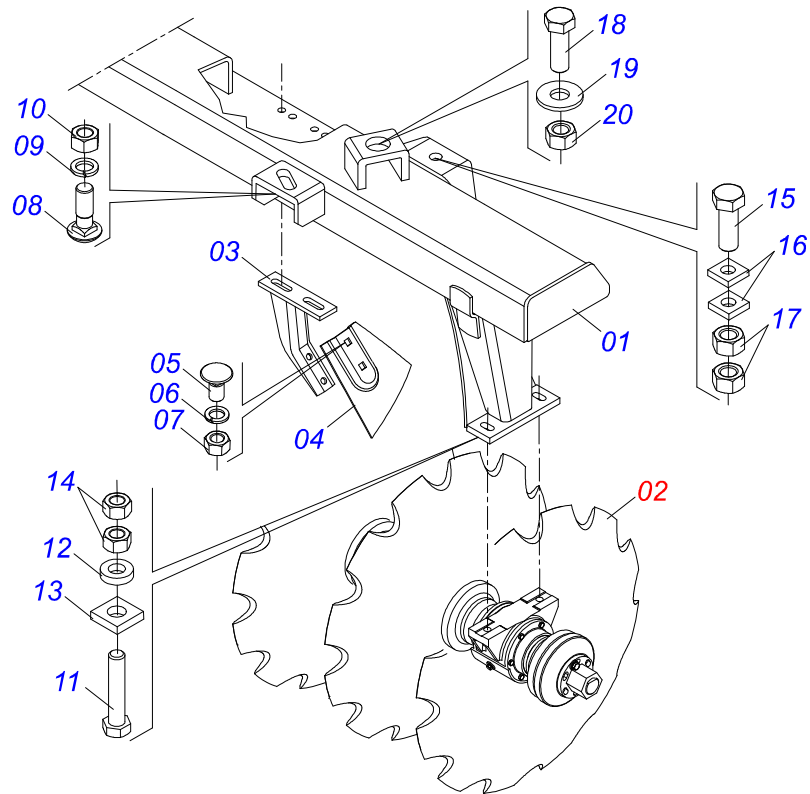

CHASSIS TRASEIRO

Item	Código	Descrição	Ver Pág.	12	14	16	18
01	0511065430	CHASSI TRASEIRO - 12		01	00	00	00
01.	0511061551	CHASSI TRASEIRO - 14		00	01	00	00
01..	0511061544	CHASSI TRASEIRO - 16		00	00	01	00
01...	0511060530	CHASSI TRASEIRO - 18		00	00	00	01
02	0909094831	SECAO DISCOS DIANTEIRA/TRASEIRA COMPLETA	9	12	14	16	18
03	0511060305	SUPORTE LIMPADOR TRASEIRO		06	07	08	09
04	0521013679	LIMPADOR TRASEIRO		06	07	08	09
05	0503012195	PARAFUSO 5/8 X 1.1/4 NC CAPQ G.5		12	14	16	18
06	0503010027	ARRUELA PRESSAO 5/8 ZN 1K01574		12	14	16	18
07	0503010013	PORCA SEXTAVADA 5/8 UNC G.5 ZN		12	14	16	18
08	0503012180	PARAFUSO FRANCES NC S/P 3/4X2		12	14	16	18
09	0503010023	ARRUELA PRESSAO 3/4 ZN		12	14	16	18
10	0503012183	PORCA SEXTAVADA 3/4 UNC G.5 ZN		12	14	16	18
11	0503013331	PARAFUSO 3/4 UNC X 4.1/2 C S G.5 ZN		08	08	08	12
12	0501010937	ARRUELA LISA 13,50 X 28 X 3,00 ZN		08	08	08	12
13	0521013709	ARRUELA REFORÇO 3441598 ZN		08	08	08	12
14	0503012183	PORCA SEXTAVADA 3/4 UNC G.5 ZN		16	16	16	24
15	0503012257	PARAFUSO CS NC 1 X4.1/4		04	04	04	05
16	0521013709	ARRUELA REFORÇO 3441598 ZN		08	08	08	10
17	0503012182	PORCA SEXTAVADA 1 UNC G.5 ZN		08	08	08	12
18	0511063502	PARAFUSO SEXTAVADO 60128 3402658		01	01	01	00
19	0521014368	ARRUELA LISA 1.3/4 E3,18		01	01	01	00
20	0502011692	PORCA SEXTAVADA		01	01	01	00