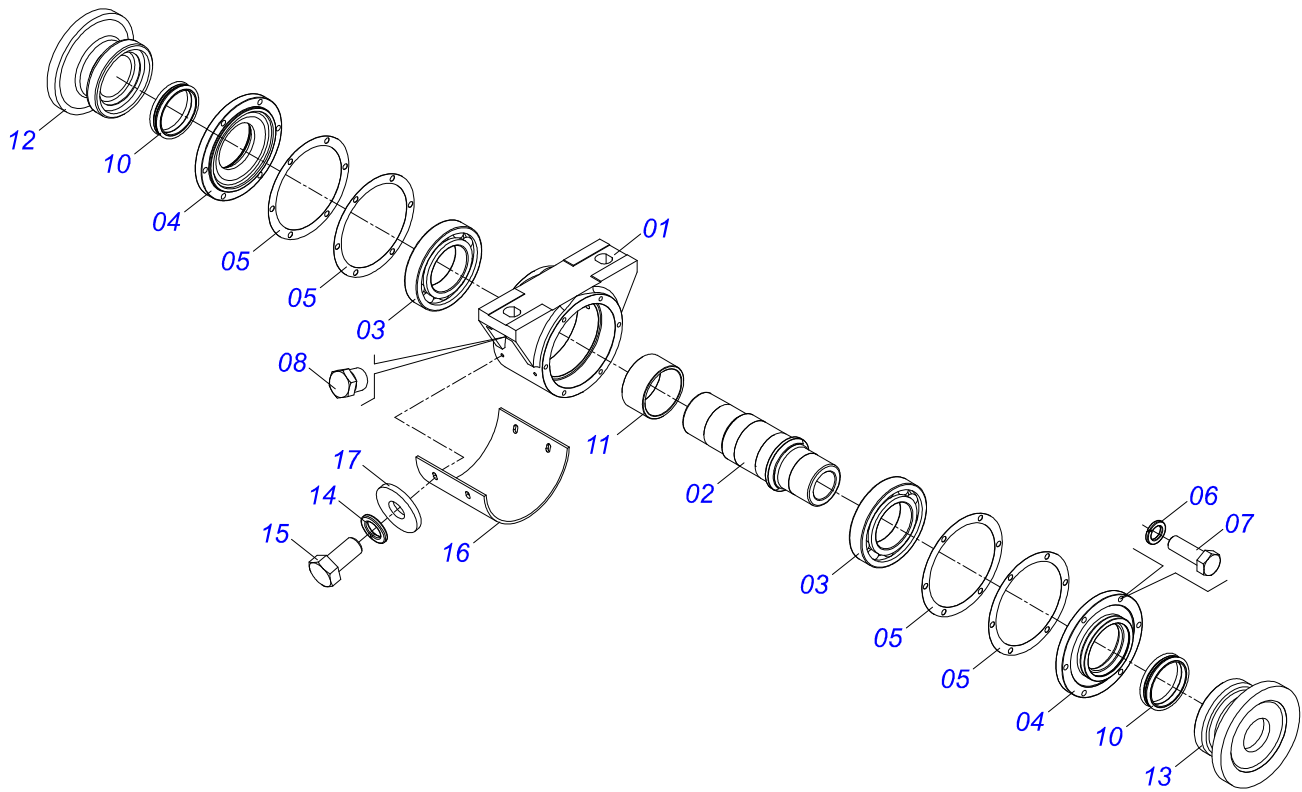

Item	Código	Descrição	Ver Pág.	QT
01	0502011811	CORPO MR-451 3503106		01
02	0502011704	CENTRO MR-452 3503115		01
03	0503012709	ROLAMENTO 6222 C3 1127010		02
04	0502011677	TAMPA MR-455 3503142		02
05	0503031499	JUNTA MR-4/6 3501290		04
06	0503011440	ARRUELA PRESSAO 1/2 SA		12
07	0503010920	PARAFUSO 1/2 UNC X 1.1/2 C S G.5 ZN		12
08	0503010856	BUJAO R 3/8 BSPT		02
09	3402301247	OLEO LUBRIFICANTE MINERAL SAE 90 APIGL4		02
10	0503030029	RETENTOR LP JB-259		02
11	0502011693	ESPACADOR MR-456 3503151		01
12	0502011702	ARRUELA CONVEXA MR-454 3503133		01
13	0502011701	ARRUELA CONCAVA MR-453 3503124		01
14	0503010025	ARRUELA PRESSAO 3/8 ZN 1K01527		04
15	0503011334	PARAFUSO 3/8 UNC X 3/4 CS G.5 ZN		04
16	0521014353	CHAPA PROTETORA MR-4/8 3501309		01
17	0501010984	ARRUELA LISA 10,50 X 27 X 3,00 ZN		04