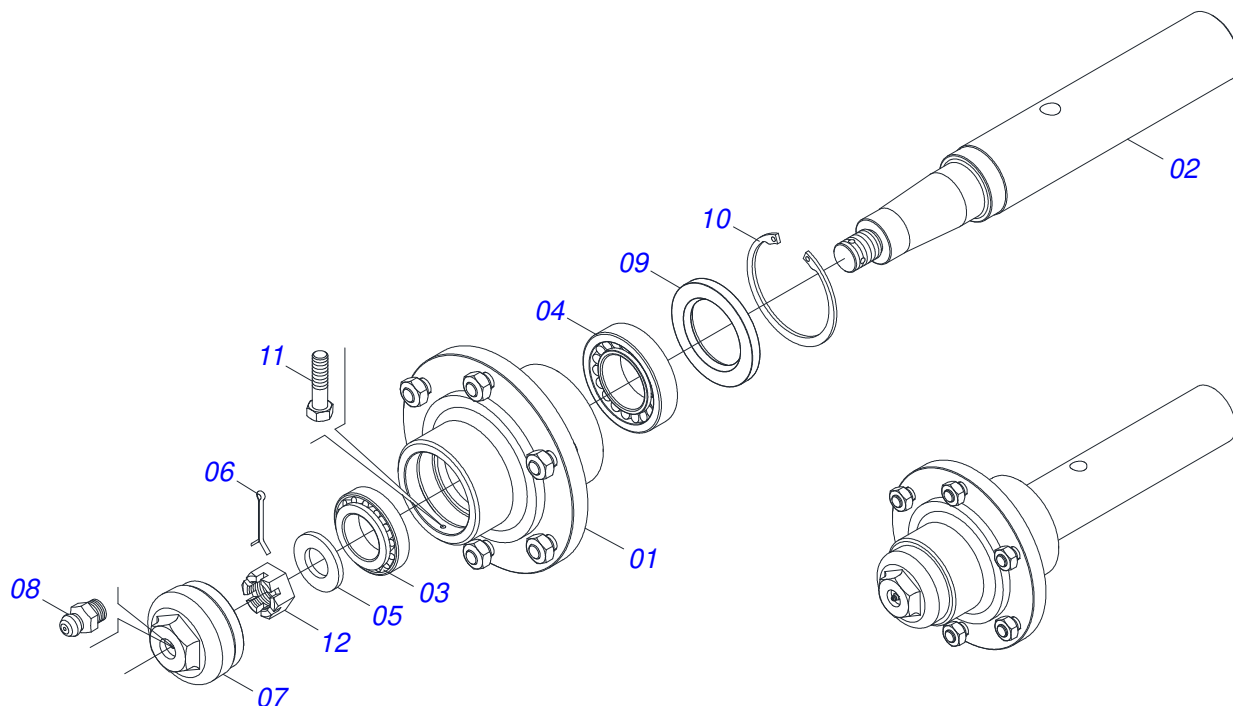

Artículo	Código	Descripción	Ver Pág.	QT
01	0501110766	CAJA RODADO CON TORNILLO		01
02	0541014720	EJE CR 7076205/1/1		01
03	0503010006	RODAMIENTO 32210		01
04	0503010005	RODAMIENTO 32212		01
05	0501010086	ARANDELA PLANA		01
06	0503010067	PASADOR ABIERTO 3/16" X 2.1/2"		01
07	0502011647	TAPA CR 70Z/3		01
08	0503010691	GRASERA 1/4" NF		01
09	0503010009	RETENEDOR 00573-B		01
10	0503012723	ANILLO RENO 502115		01
11	0503010298	TORNILLO 1/4" UNC X 1/2"		01
12	0503012457	TUERCA CASTILLO UNF 1.1/4"		01