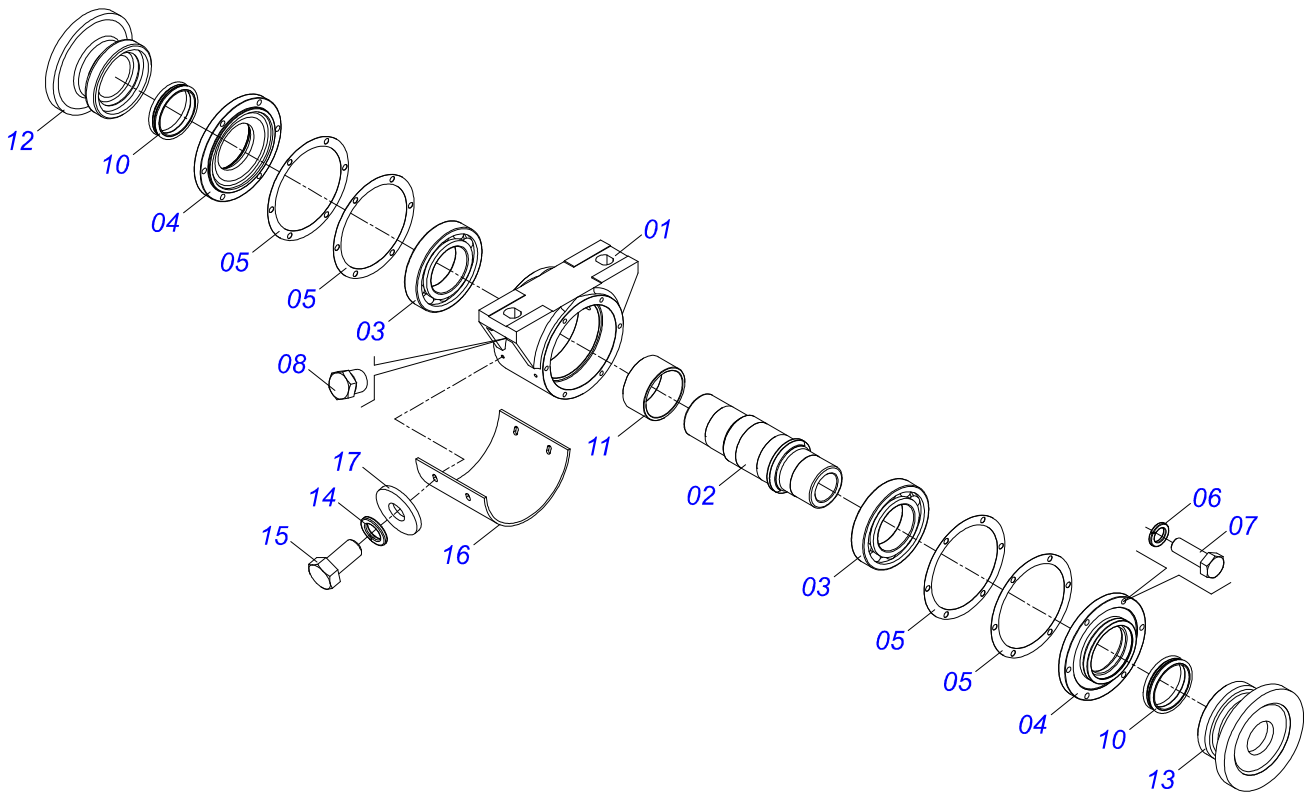

Artículo	Código	Descripción	Ver Pág.	QT
01	0502011811	CUERPO MR-451 3503106	01	
02	0502011704	CENTRO CHUMACERA	01	
03	0503012709	RODAMIENTO 6222 C3	02	
04	0502011677	TAPA CHUMACERA	02	
05	0503031499	JUNTA UNIVERSAL	04	
06	0503011440	ARANDELA PRESION	12	
07	0503010920	TORNILLO 1/2 UNC X 1.1/2 C S G.5 ZN	12	
08	0503010856	TAPON R 3/8 BSPT	02	
09	3402301247	OLEO MINERALES	02	
10	0503030029	RETENEDOR LP JB-259	02	
11	0502011693	SEPARADOR	01	
12	0502011702	ARANDELA CONVEXO	01	
13	0502011701	ARANDELA CONCAVA	01	
14	0503010025	ARANDELA PRESION 3/8	04	
15	0503011334	TORNILLO 3/8 UNC X 3/4 CS G.5 ZN	04	
16	0521014353	PLACA PROTECCIÓN	01	
17	0501010984	ARANDELA PLANA 10,50 X 27 X 3,00 ZN	04