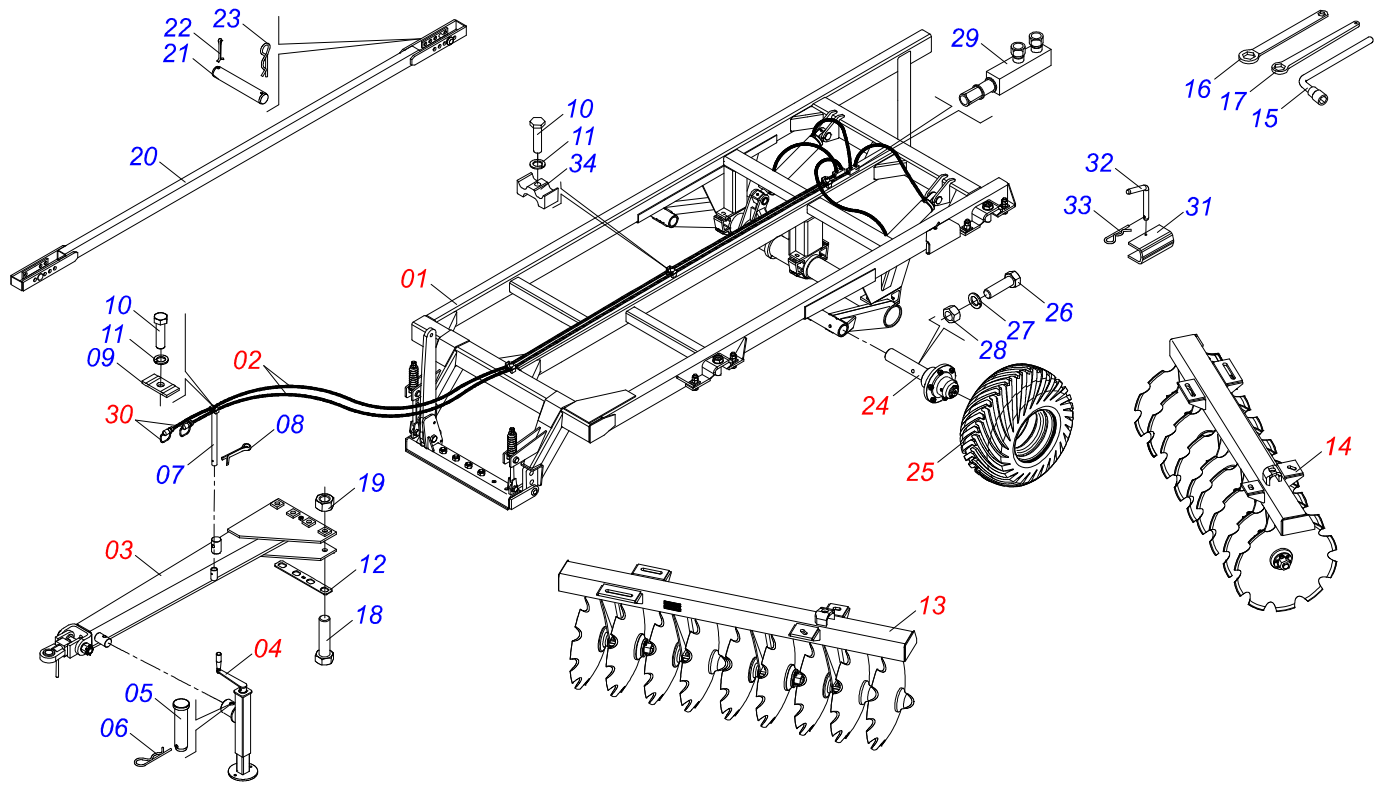

Artículo	Código	Descripción	Ver Pág.	12	14	16	18
01	0521043796	CUADRO COMPLETO	2	01	01	01	01
02	0501053212	JUEGO MANGUERA	4	01	01	01	01
03	0511050262	BARRA TRACCION	5	01	01	01	01
04	0511048088	GATO COMPLETO	6	01	01	01	01
05	0561014251	EJE UNION		01	01	01	01
06	0503030012	PASADOR (GRAPA DE SUJECION)		01	01	01	01
07	0511060205	SOPORTE MANGUERA CNS 20104N		01	01	01	01
08	0503012215	PASADOR ABIERTO 5/16" X 2.1/2"		01	01	01	01
09	0531011180	CUERPO SUPERIOR PRESILLA		04	04	04	04
10	0503012555	TORNILLO 7/16 UNC X 2 CS RT G.7 ZN		04	04	04	04
11	0503010180	ARANDELA PRESION 7/16"		04	04	04	04
12	0521013774	TRABA GVMF		02	02	02	02
13	0909094806	CUADRO COMPLETO	7	01	01	01	01
14	0909094807	CHASIS TRASERO DERECHO	8	01	01	01	01
15	0503018438	CLAVE 1 CIL (SEXT 1.1/239,00/38,50)		01	01	01	01
16	0511064004	CLAVE GVMF		01	01	01	01
17	0521013902	CLAVE TUERCA		02	02	02	02
18	0503012174	TORNILLO UNC 1.1/4" X 8.1/4"		04	04	04	04
19	0503012181	TUERCA 1.1/4		04	04	04	04
20	0511060527	BARRA ESTABILIZADORA		01	01	01	01
21	0521013776	PASADOR SEM CABEZA		02	02	02	02
22	0503010362	PASADOR ABIERTO 1/8 X 1.1/4		02	02	02	02
23	0503031464	GRAPA TM 211 X 3,0		02	02	02	02
24	0501055850	CONJUNTO CAJA RUEDA	11	02	02	02	02
25	0503061868	RUEDA CON NEUMATICO 400/60-14L	13	02	02	02	02
26	0503011084	TORNILLO 3/4" UNC X 5"		02	02	02	02
27	0503011442	ARANDELA PRESION 3/4"		02	02	02	02
28	0503812183	TUERCA		02	02	02	02
29	0501074276	TERMINAL CONEXIÓN TL 2.3/4" 3189166		02	02	02	02
30	0501053834	ACOPLAMIENTO RAPIDO MACHO	12	02	02	02	02
31	0591018207	BLOQUEO PARA TRANSPORTE		02	02	02	02