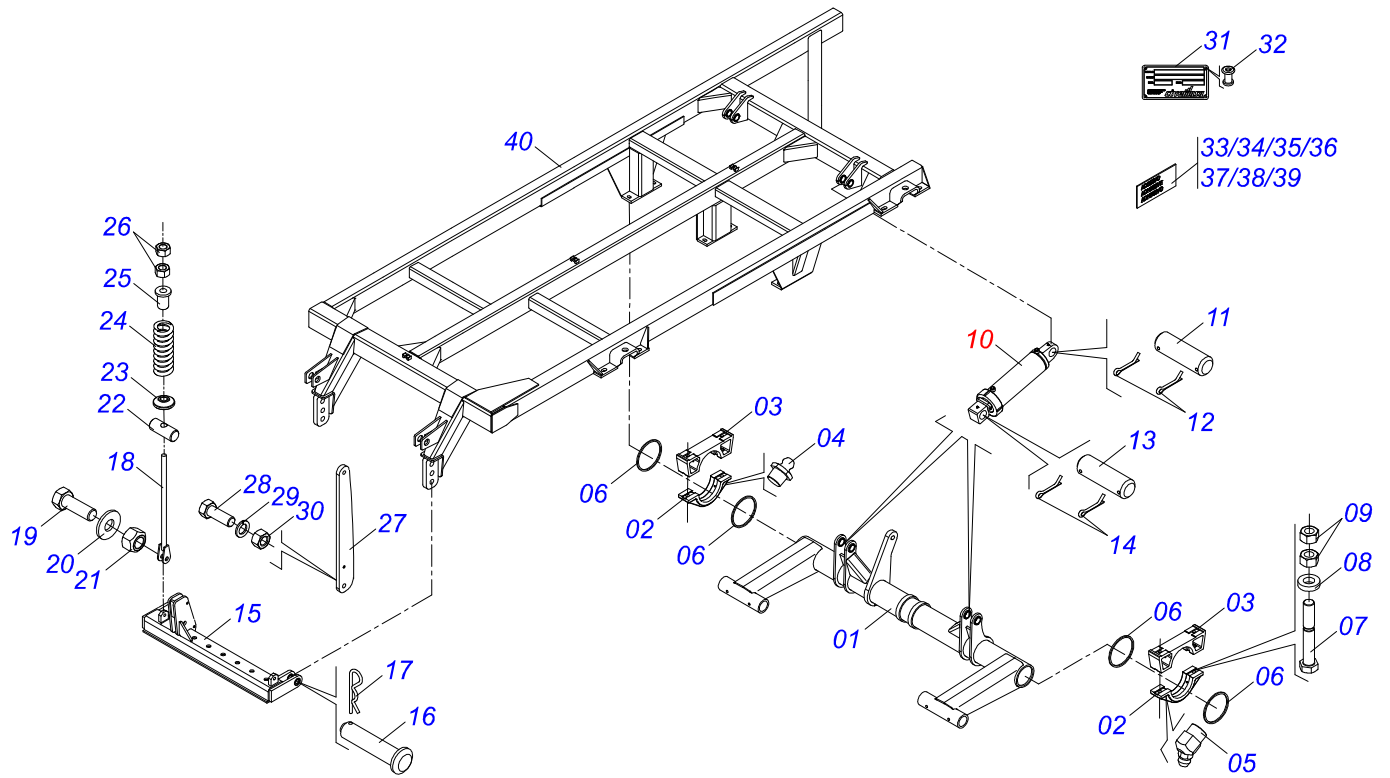

Artículo	Código	Descripción	Ver Pág.	QT
01	0521064270	EJE LA RUEDA		01
02	0502011724	SEMI CHUMACERA INF		03
03	0502011725	SEMI CHUMACERA SUP		03
04	0503010002	GRASERA 1800		06
05	0503010003	GRASERA 1845 3/8		06
06	0503012222	ANILLO DE FILTRO		06
07	0511016281	TORNILLO 28 X 58 X 4.75		06
08	0521013710	ARANDELA SEMIMAN		06
09	0503012183	TUERCA UNC 3/4"ZIN 1K03097		12
10	0531041451	CILINDRO HIDRAULICO 53,98 X 101,6 X 728 X 400	3	02
11	0521013706	CLAVIJA SEN CABEZA		02
12	0503010010	PASADOR ABIERTO 1/4 X 2.1/2		04
13	0591019956	PASADOR SIN CABEZA 44,45 X 168		02
14	0503010010	PASADOR ABIERTO 1/4 X 2.1/2		04
15	0511060203	BARRA TRACCION COMPLETA		01
16	0521013738	PASADOR C/CABEZA		02
17	0503031479	GRAPA		02
18	0511060124	CONJUNTO FUSO		02
19	0501010500	TORNILLO 3/4"UNC X3"		02
20	0501010322	ARANDELA PLANA 20.50 X 46 X 4.75		02
21	0503011255	TUERCA DE CIERRE 3/4" UNC S		02
22	0521013759	PASADOR GUIA RESORTE		02
23	0521013760	APOYO RESORTE		02
24	0503031460	RESORTE		02
25	0502011582	GUIA RESORTE		02
26	0503012182	TUERCA 1		04
27	0521014367	TORRE GVPF		01
28	0503012226	TORNILLO UNC 1.1/4" X 4		01
29	0503011439	ARANDELA PRESION 1.1/4"		01
30	0503012181	TUERCA 1.1/4		01
31	0503034004	ETIQUETA DE IDENTIFICACIÓN DE ALUMINIO		01