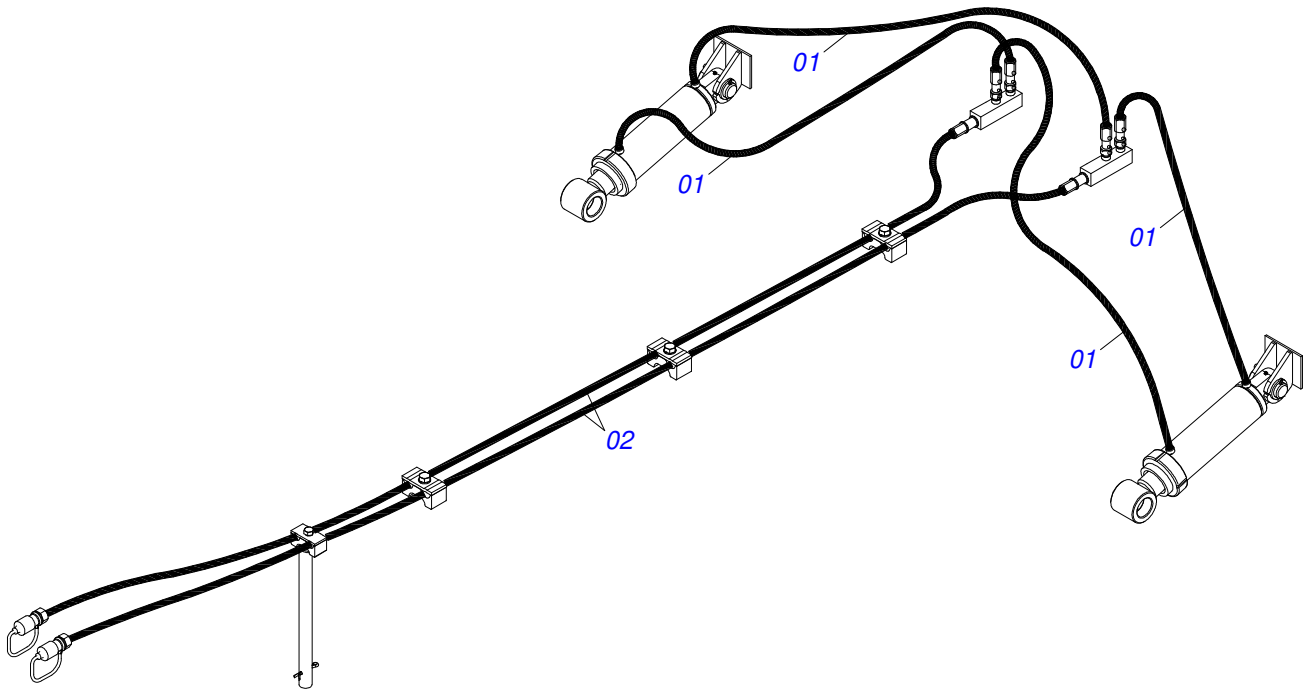

Artículo	Código	Descripción	Ver Pág.	QT
01	0501080801	MANGUERA 3/8" X 1100 TR-TM		04
02	0501080815	MANGUERA 3/8 TM-TM		02