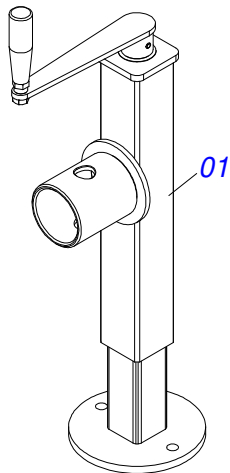

Artículo	Código	Descripción	Ver Pág.	QT
01	0501080801	MANGUERA 3/8" X 1100 TR-TM		04
02	0501080815	MANGUERA 3/8 TM-TM		02

Artículo	Código	Descripción	Ver Pág.	QT
01	0511060300	BARRA TRACCION	01	01
02	0521068888	CUERPO ENGANCHE AL TRACTOR	01	01
03	0521013739	TORNILLO TIRANTE	01	01
04	0501812916	ARANDELA PLANA	01	01
05	0503010067	PASADOR ABIERTO 3/16" X 2.1/2"	01	01
06	0511060301	PLACA ENGANCHE	01	01
07	0511060302	PLACA ENGANCHE	01	01
08	0503012192	TORNILLO UNC 1.1/4" X 8	04	04
09	0503012181	TUERCA 1.1/4	04	04
10	0503012258	TORNILLO UNC 1.1/2" X 9	01	01
11	0501810110	TUERCA 1.1/2 NC 6FPP	01	01
12	0503013627	ARANDELA PRESION 1.1/2	01	01
13	0511060146	PASADOR FIJADOR	01	01
14	0503031479	GRAPA	01	01
15	0502011592	TUERCA CASTILLO	01	01