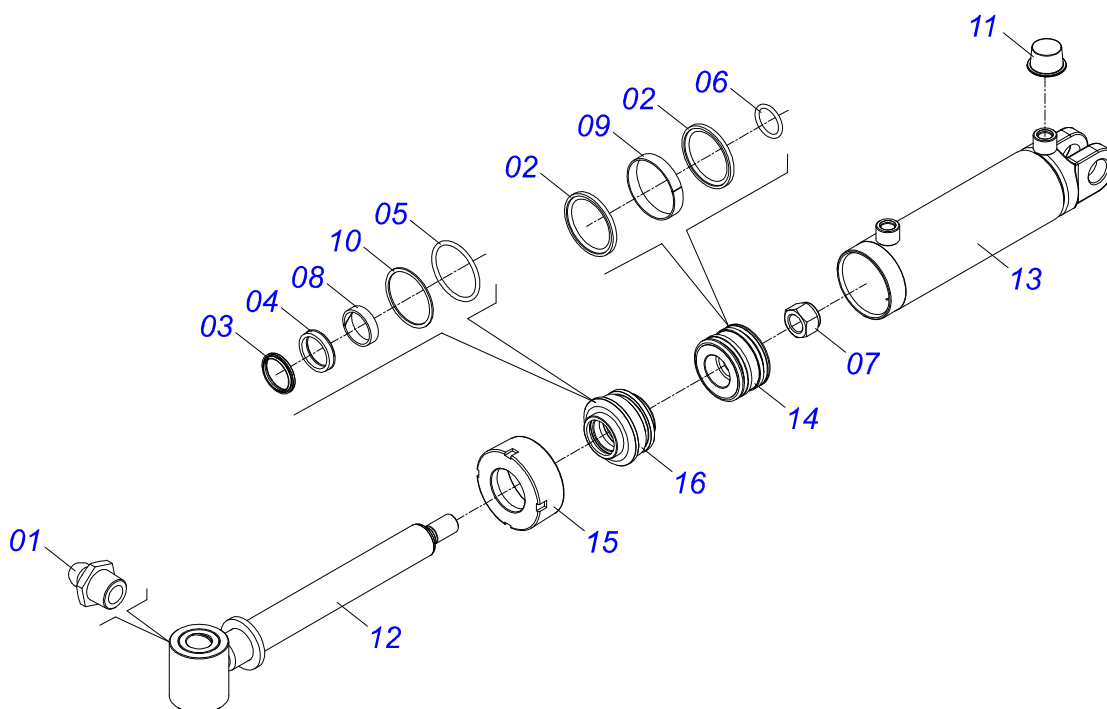

Artículo	Código	Descripción	Ver Pág.	QT
01	0503010002	GRASERA 1800		02
02	0503010043	ANILLO 3750-3250		02
03	0503010314	ANILLO 2500-2125-375-B		01
04	0503010319	ANILLO RASCADOR D-2125		01
05	0503010338	ANILLO O'RING 2-342 N 3006-9B		01
06	0503010345	ANILLO O'RING 2-218 N 3006-9B		01
07	0503010817	TUERCA 1.1/4		01
08	0503010973	ANILLO GUIA EXTERNO W2-2500-500		01
09	0503010994	ANILLO GUIA EXTERNO W2-4000-500		01
10	0503011061	ANILLO BACK-UP 8-342		01
11	0503030384	PLUG CON N-001		02
12	0531062835	EXTENSOR 53,98 X 609		01
13	0511062253	CAMISA 101,6 X 518		01
14	0502011969	EMBOLO 53,98 X 101,60		01
15	0502010017	TAPA MOVIL 101,6		01
16	0502011250	SOPORTE DOS ANILLOS		01