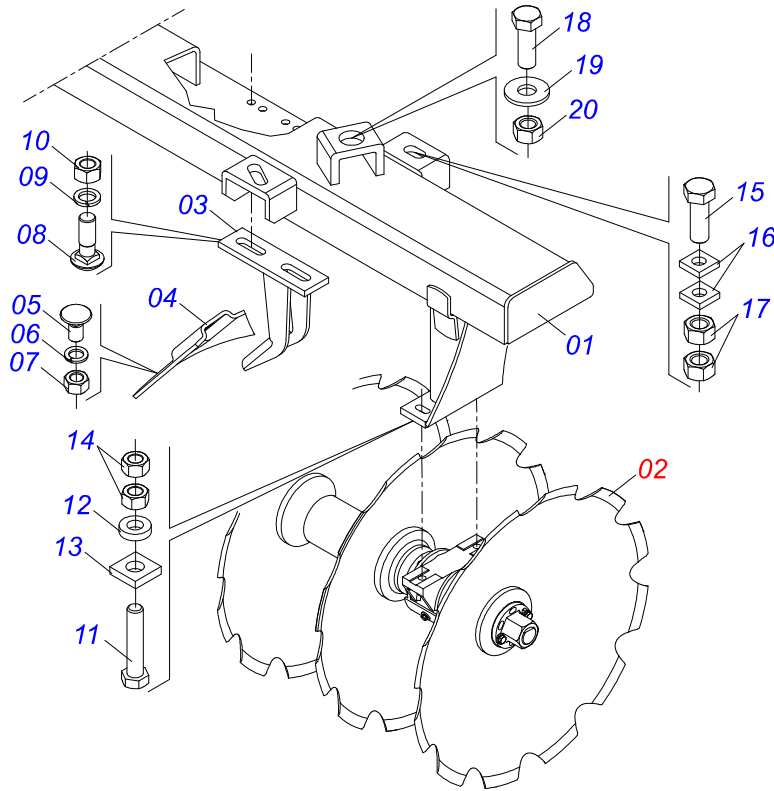

Artículo	Código	Descripción	Ver Pág.	12	14	16	18
01	0511065438	CHASIS DELANTERO - 12		01	00	00	00
01.	0511061553	CHASIS DELANTERO - 14		00	01	00	00
01..	0511061545	CHASIS DELANTERO - 16		00	00	01	00
01...	0511060531	CHASIS DELANTERO - 18		00	00	00	01
02	0909094831	SECCION DISCOS DELANTERA/TRASERA COMPLETA	9	12	14	16	18
03	0511060304	SOPORTE DELANTERO		06	07	08	09
04	0521013678	LIMPADOR DELANTEIRO		06	07	08	09
05	0503012195	TUERCA 5/8" UNC		12	14	16	18
06	0503010027	ARANDELA PRESION		12	14	16	18
07	0503010013	TUERCA 5/8		12	14	16	18
08	0503012180	TORNILLO FRANCES UNC 3/4" X 2		12	14	16	18
09	0503010023	ARANDELA PRESION 3/4 ZN		12	14	16	18
10	0503012183	TUERCA UNC 3/4"ZIN 1K03097		12	14	16	18
11	0503013331	TORNILLO 3/4 UNC X 4.1/2 C S G.5 ZN		04	06	08	08
12	0501010937	ARANDELA PLANA 13,50 X 28 X 3,00		04	06	08	08
13	0521013709	ARANDELA REFUERZO		04	06	08	08
14	0503012183	TUERCA UNC 3/4"ZIN 1K03097		04	06	08	08
15	0503012257	TORNILLO UNC 1" X 4.1/4"		04	04	04	05
16	0521013709	ARANDELA REFUERZO		08	08	08	10
17	0503012182	TUERCA 1		08	08	08	12
18	0511063502	TORNILLO HEX		01	01	01	01
19	0521014368	ARANDELA PLANA 1.3/4" X 3.18		01	01	01	01
20	0502011692	TUERCA GVMF 60117N 3442029		01	01	01	01