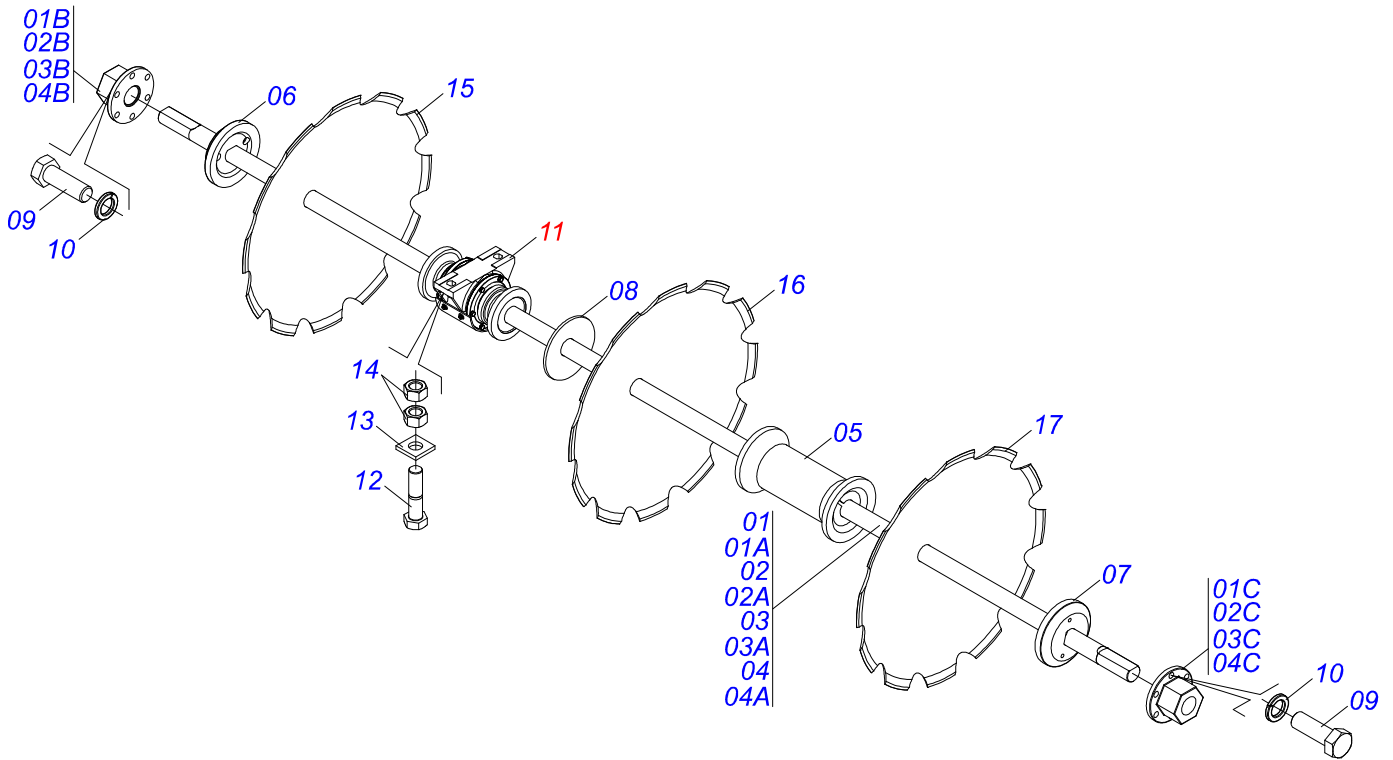

Artículo	Código	Descripción	Ver Pág.	12	14	16	18
01	0511050284	EJE DISCO 2" UNC X 2044 CON TUERCA		02	00	00	00
01A	0521013939	EJE DISCO		01	00	00	00
01B	0502011659	TUERCA EJE GVP 50612AD 3452378		01	00	00	00
01C	0502011660	TUERCA EJE GVP 50612AE 3452387		01	00	00	00
02	0501059684	EJE 2.1/2 X 3010		00	02	00	00
02A	0521014883	EJE DISCO		00	01	00	00
02B	0502011659	TUERCA EJE GVP 50612AD 3452378		00	01	00	00
02C	0502011660	TUERCA EJE GVP 50612AE 3452387		00	01	00	00
03	0511050420	EJE DISCO 2.1/2UNC X 1645		00	00	04	02
03A	0521014224	EJE DISCO		00	00	01	01
03B	0502011659	TUERCA EJE GVP 50612AD 3452378		00	00	01	01
03C	0502011660	TUERCA EJE GVP 50612AE 3452387		00	00	01	01
04	0511050263	EJE DISCO 2.1/2" UNC X 2100 CON TUERCA		00	00	00	02
04A	0521013899	EJE DISCO		00	00	00	01
04B	0502011659	TUERCA EJE GVP 50612AD 3452378		00	00	00	01
04C	0502011660	TUERCA EJE GVP 50612AE 3452387		00	00	00	01
05	0502011664	SEPARADOR GVM		06	06	04	06
06	0502011669	APOYO EXT DEL DISCO		02	02	04	04
07	0502011670	APOYO INTERNO		02	02	04	04
08	0521013900	CALZO GVM 37900		04	04	08	08
09	0503010920	TORNILLO 1/2 UNC X 1.1/2 C S G.5 ZN		04	04	08	08
10	0503010019	ARANDELA PRESION 1/2"		04	04	08	08
11	0501048621	CHUMACERA ACEITE CIVE	10	04	06	08	08
12	0503012564	TORNILLO 1.1/4" UNC X 5.1/4"		08	12	16	16
13	0521013901	ARANDELA		08	12	16	16
14	0503012181	TUERCA 1.1/4		16	24	32	32
15	0602044004	DISCO REC 32 X 12		12	14	16	18
15.	0602044033	DISCO RECORTADO 32 X 9		12	14	16	18
16	0602046002	DISCO REC 34 X 12		12	14	16	18
16.	0602046001	DISCO REC 34 X 9		12	14	16	18
17	0602048062	DISCO RECORTADO 36 X 12		12	14	16	18