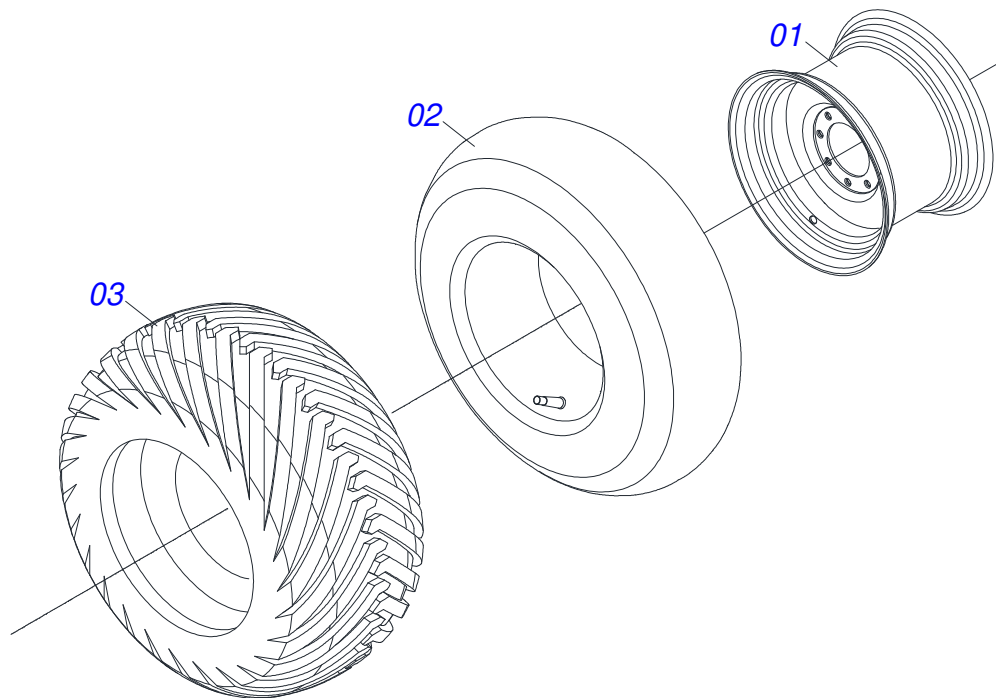

Artículo	Código	Descripción	Ver Pág.	QT
01	0503012916	ARO RUEDA 13 X 16,5 C/ REFUERZO		01
02	0503012112	CAMARA AIRE 400/60 - 15,5 TR 15		01
03	0503013119	NEUMATICO 400/60-15,5-T404-14L		01