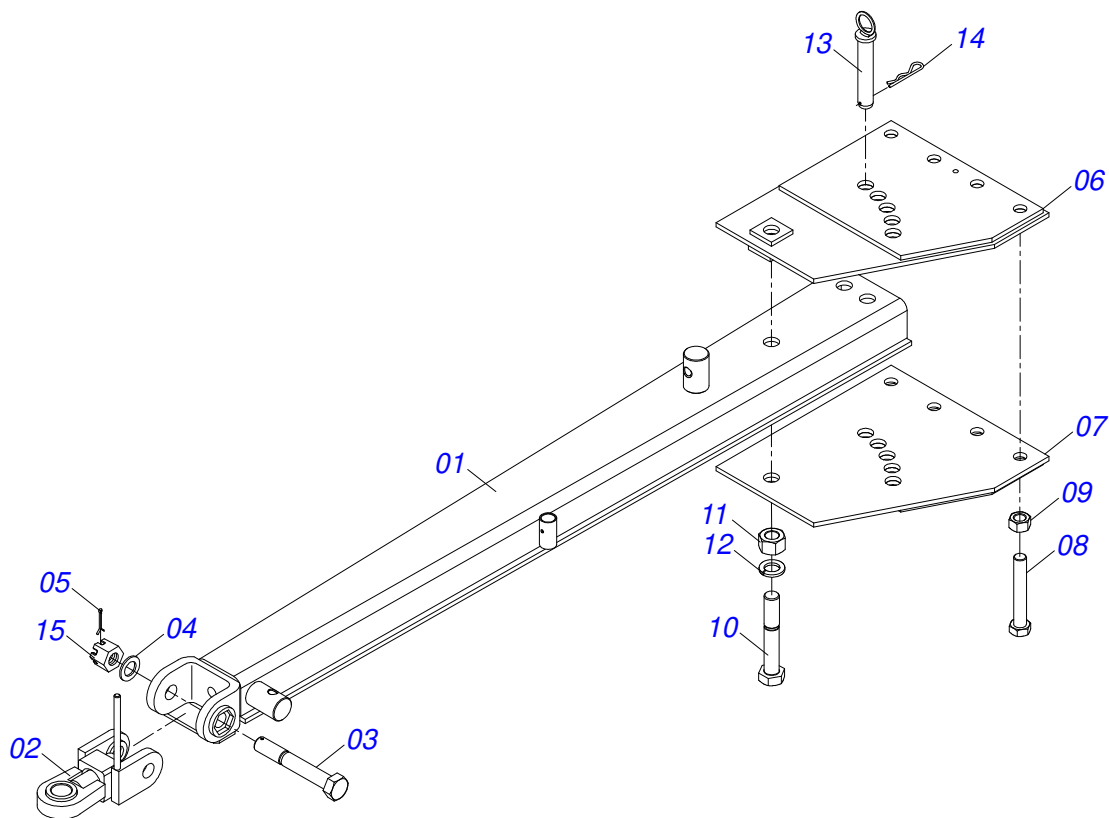

Artículo	Código	Descripción	Ver Pág.	QT
01	0511060300	BARRA TRACCION	01	01
02	0521068888	CUERPO ENGANCHE AL TRACTOR	01	01
03	0521013739	TORNILLO TIRANTE	01	01
04	0501812916	ARANDELA PLANA	01	01
05	0503010067	PASADOR ABIERTO 3/16" X 2.1/2"	01	01
06	0511060301	PLACA ENGANCHE	01	01
07	0511060302	PLACA ENGANCHE	01	01
08	0503012192	TORNILLO UNC 1.1/4" X 8	04	04
09	0503012181	TUERCA 1.1/4	04	04
10	0503012258	TORNILLO UNC 1.1/2" X 9	01	01
11	0501810110	TUERCA 1.1/2 NC 6FPP	01	01
12	0503013627	ARANDELA PRESION 1.1/2	01	01
13	0511060146	PASADOR FIJADOR	01	01
14	0503031479	GRAPA	01	01
15	0502011592	TUERCA CASTILLO	01	01