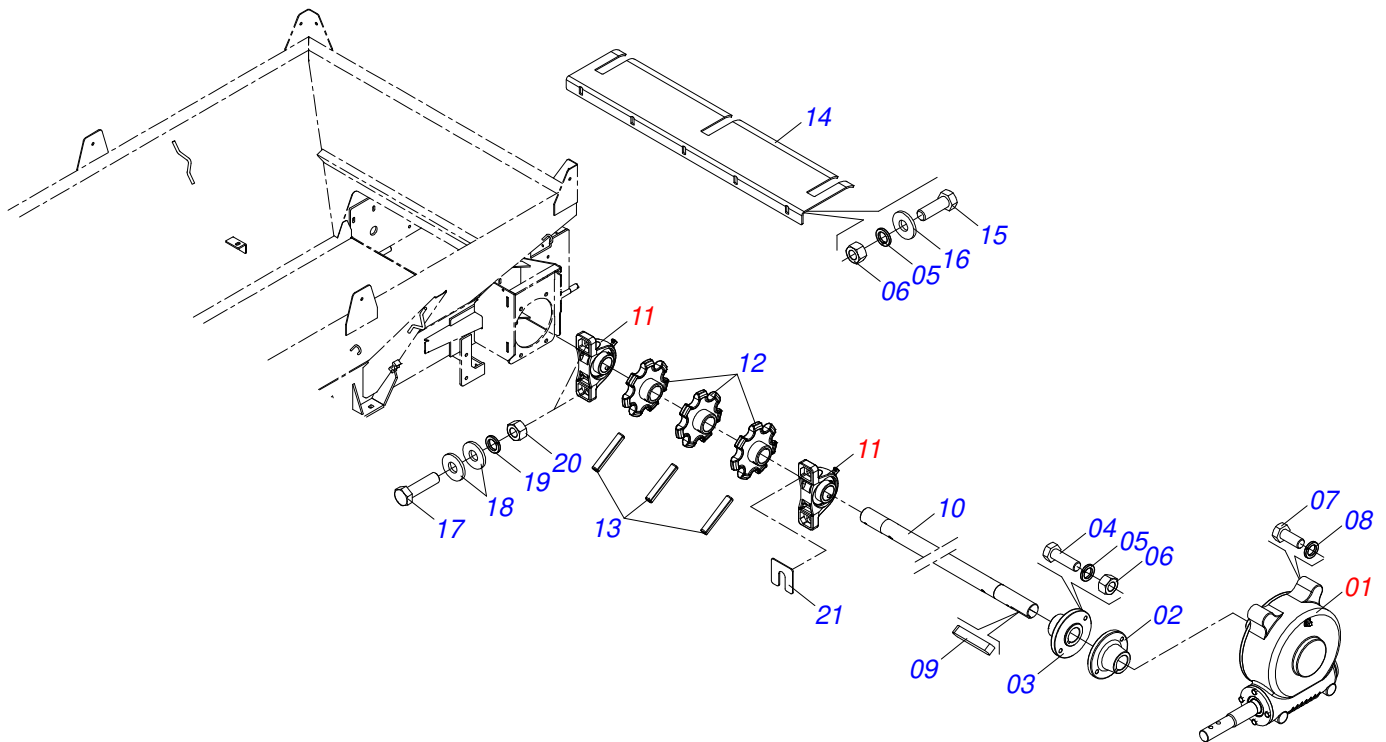

REDUÇÃO COMPLETA

Item	Código	Descrição	Ver Pág.	QT
01	0501047985	REDUTOR SEM FIM	8	01
02	0511016540	FLANGE ACOPLAMENTO ESTEIRA		01
03	0511016541	FLANGE ACOPLAMENTO REDUTOR		01
04	0503810849	PARAFUSO 3/8 UNC X 1.1/2 C S G.5 SA		02
05	0503011443	ARRUELA PRESSAO 3/8		07
06	0503810026	PORCA S. 3/8 UNC G.5 SA		07
07	0503811167	PARAFUSO M16 X 2 X 30 C S 10.9 SA		04
08	0503011445	ARRUELA PRESSAO 5/8		04
09	0501010540	CHAVETA QUADRADA 9,52 X 57		01
10	0531014346	EIXO MOTOR		01
11	0501044308	MANCAL AGRICOLA COMPLETO	3	02
12	0502040728	ENGRENAGEM 7Z P 57,15 FR1.1/2		03
13	0503010361	PINO ELASTICO 701221 10 X 60		03
14	0531014324	CHAPA DENTADA		01
15	0503810237	PARAFUSO 3/8 UNC X 1 C S G.5 SA		05
16	0501810984	ARRUELA LISA 10,50 X 27 X 3,00 SA		05
17	0503810899	PARAFUSO 5/8 UNC X 2.1/4 C S G.5 SA		04
18	0501812140	ARRUELA LISA 16,50 X 40 X 4,00 SA		08
19	0503010027	ARRUELA PRESSAO 5/8 ZN		04
20	0503810013	PORCA 5/8 NC SA		04
21	0501010794	CALCO REGULADOR LEVANTE HIDRAULICO		02