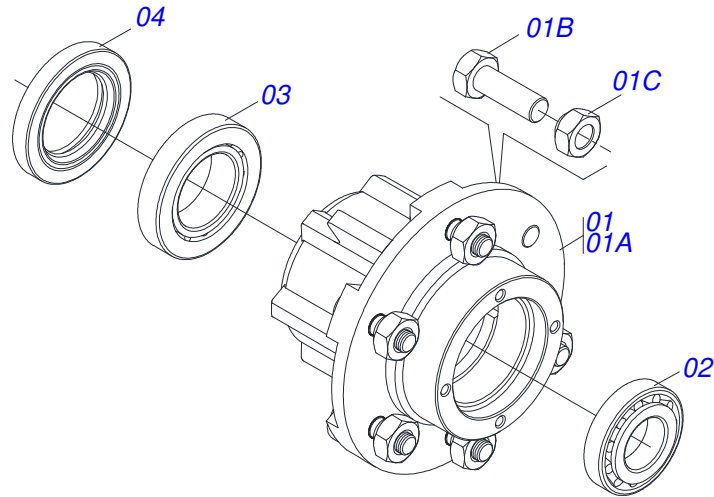

Item	Código	Descrição	Ver Pág.	QT
01	0501110728	CAIXA RODADO COM PARAFUSO		01
01A	0502011121	CAIXA RODADO		01
01B	0501010127	PARAFUSO RODEIRO 9/16UNFX1.7/8CR G.5 REC ZN		06
01C	0503010035	PORCA CONICA 9/16 UNF		06
02	0503010037	ROLAMENTO 30207		01
03	0503010006	ROLAMENTO 32210 IMPORTADO		01
04	0503012928	RETENTOR 5985-GB		01