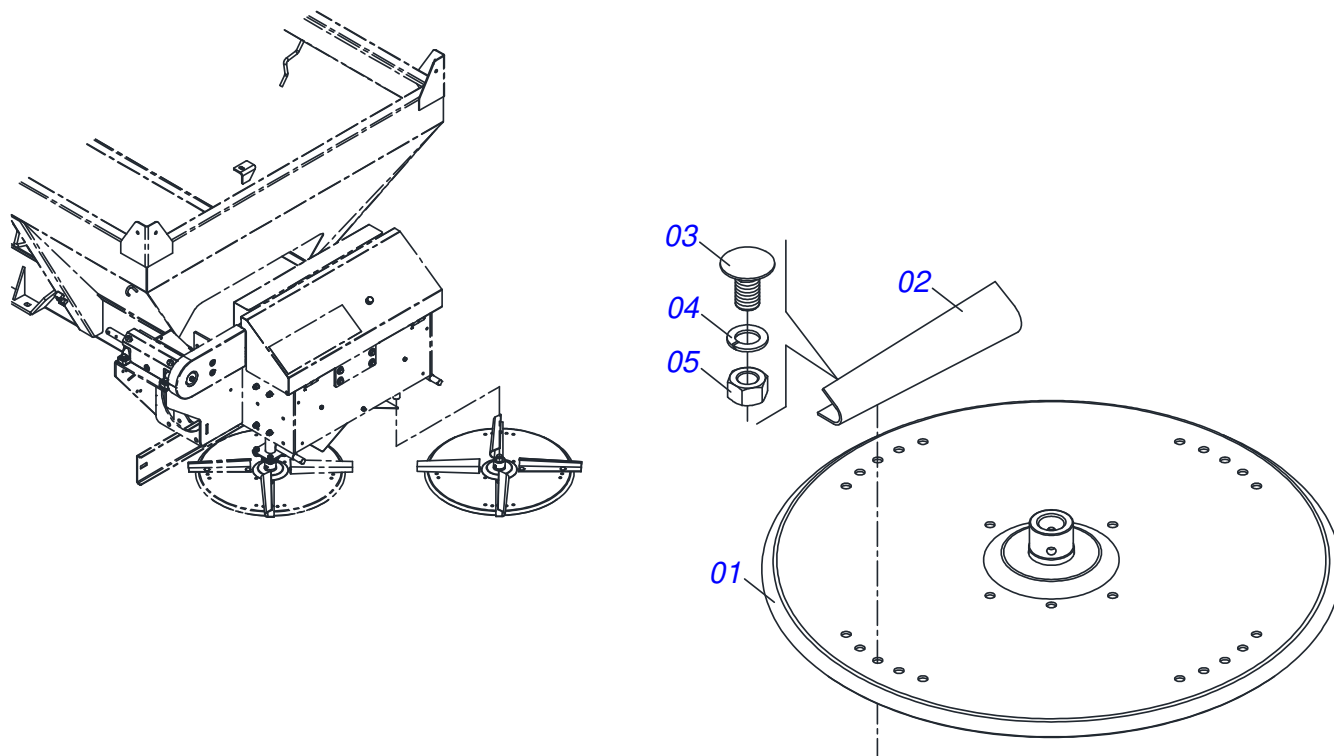

Item	Código	Descrição	Ver Pág.	QT
01	0511063411	DISCO DISTRIBUIDOR		01
02	0531014343	ALETA DIREITA		04
03	0503013029	PARAFUSO 3/8 UNC X 3/4 CAPQ G.5 ZN		08
04	0503011443	ARRUELA PRESSAO 3/8		08
05	0503010026	PORCA SEXTAVADA 3/8 UNC G.5 ZN		08