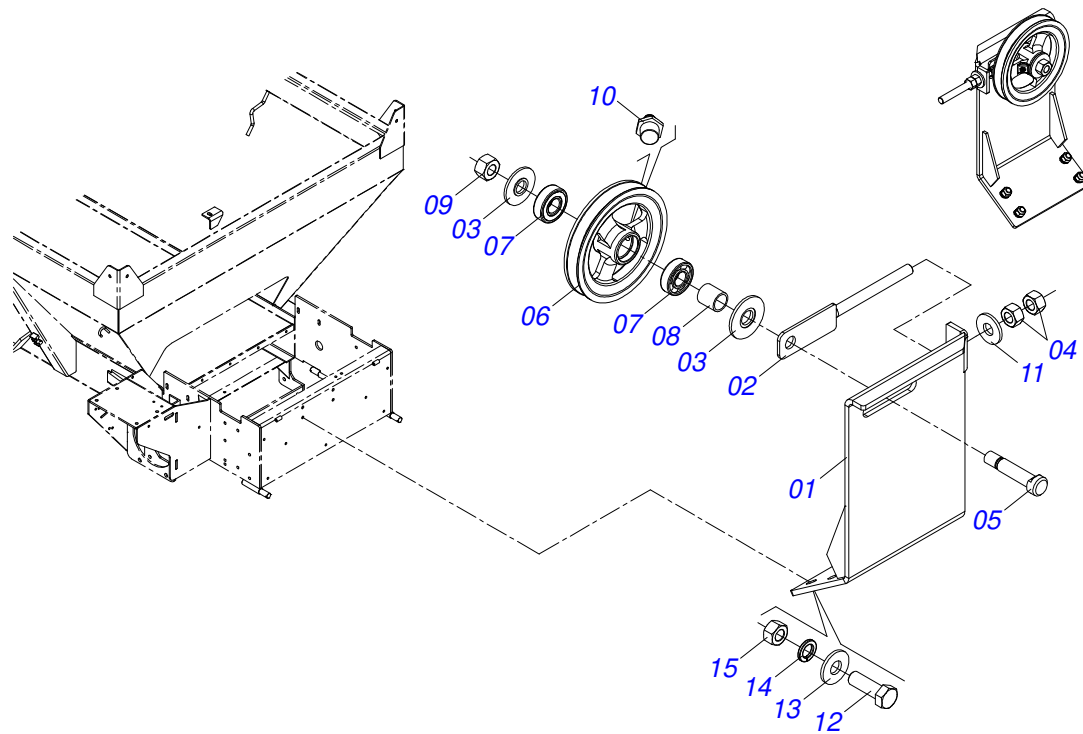

Item	Código	Descrição	Ver Pág.	QT
01	0511067792	SUPT ESTIC CORREIA DCO/V		01
02	0511064818	ESTICADOR POLIA 1C X		01
03	0501019288	ARRUELA ESPAÇADORA		02
04	0503010013	PORCA SEXTAVADA 5/8 UNC G.5 ZN		02
05	0511012362	EIXO DA POLIA ESTICADOR		01
06	0502011366	CARRETEL 1C 210 X 40		01
07	0503010690	ROLAMENTO 6204 RS		02
08	0521010497	LUVA ESPACADORA 22 X 27 X 28,0		01
09	0503010014	PORCA SEXTAVADA 3/4 UNC (PESADA) G.5 ZN		01
10	0503010002	GRAXEIRA 1800		01
11	0501012140	ARRUELA LISA 16,50 X 40 X 4,00 ZN		01
12	0503810920	PARAFUSO 1/2 UNC X 1.1/2 C S G.5 SA		04
13	0511817302	ARRUELA LISA 13,50 X 32,50 X 3 SA		04
14	0503011440	ARRUELA PRESSAO 1/2 SA		04
15	0503810060	PORCA 1/2 NC S SA		04