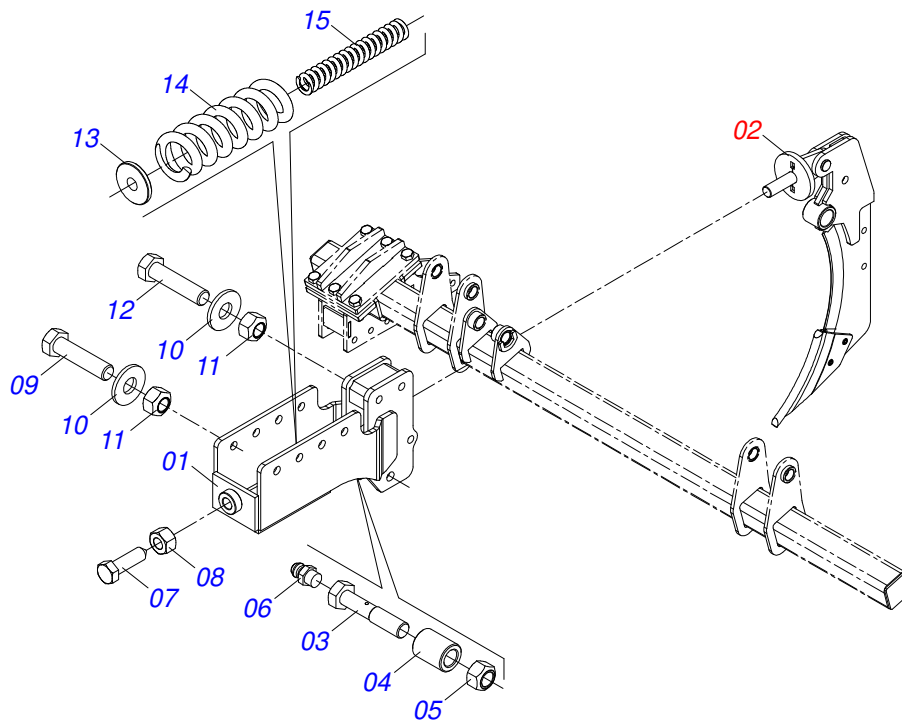

Item	Código	Descrição	Ver Pág.	QT
01	0521066202	SUPORTE FIXADOR HDA		01
02	0511057533	HASTE COM BICO E ARRUELA ENCOSTO MOLA HDA	27	01
03	0571015552	PARAFUSO DE FIXAÇÃO E ARTICULAÇÃO HDA		01
04	0571015538	LUVA 37 X 28,3 X 16,70		01
05	0503012795	PORCA SEXTAVADO AUTOTRAVANTE MEC 5/8 UNF G.5 ZN		01
06	0503010691	GRAXEIRA 1/4 NF		01
07	0503017058	PARAFUSO 7/8 UNC X 3 CSRT PC G.5 ZN		01
08	0503010417	PORCA SEXTAVADO 7/8 UNC (PESADA) G.5 ZN		01
09	0503010384	PARAFUSO 1/2 UNC X 5 C S G.5 ZN		02
10	0511017302	ARRUELA LISA 13,50 X 32,50 X 3,0 ZN		04
11	0503011336	PORCA SEXTAVADA AUTOTRAVANTE MEC/TORQUE 1/2 UNC G.5 ZN		04
12	0503010547	PARAFUSO 1/2 UNC X 4 C S G.5		02
13	0571018053	APOIO/GUIA DE REGULAGEM MOLA		01
14	0503034106	MOLA COMPRESSAO 80 X 230 X 16,50		01
15	0503033624	MOLA COMPRESSAO 35 X 215 X 7 HDA		01