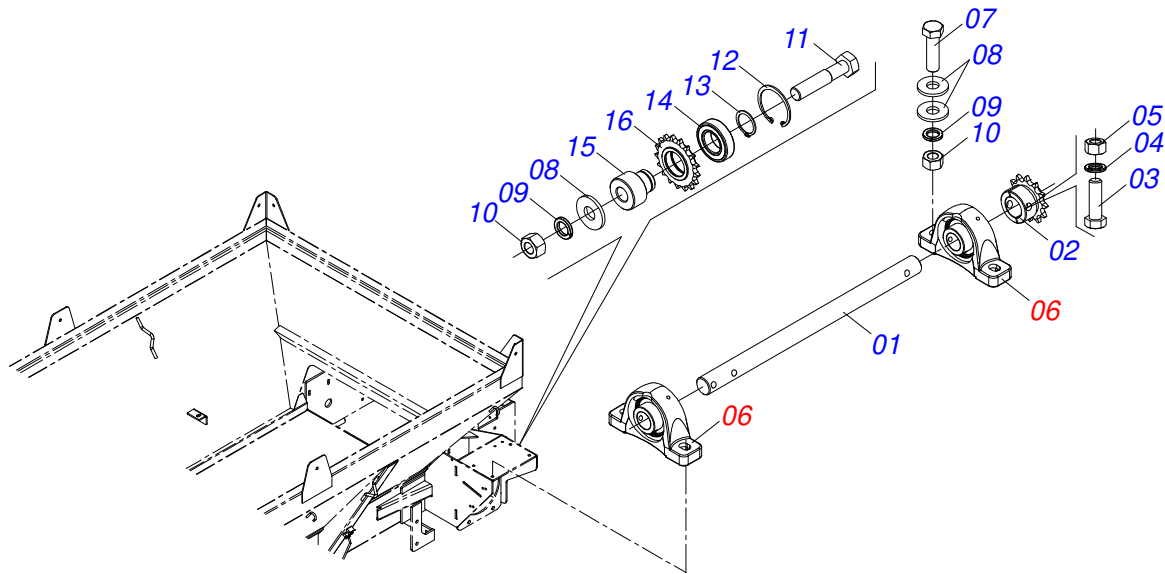

Item	Código	Descrição	Ver Pág.	QT
01	0581015137	EIXO TRANSMISSAO MAIOR		01
02	0501069017	ENGRENAGEM 12Z P15,87		01
03	0503811268	PARAFUSO 3/8 UNC X 2.1/2 C S G.5		01
04	0503011443	ARRUELA PRESSAO 3/8		01
05	0503810026	PORCA S. 3/8 UNC G.5 SA		01
06	0511041213	MANCAL AGRICOLA AUTO COMPENSADOR 6 UCR207-300		02
07	0503810899	PARAFUSO 5/8 UNC X 2.1/4 C S G.5 SA		04
08	0501812140	ARRUELA LISA 16,50 X 40 X 4,00 SA		09
09	0503010027	ARRUELA PRESSAO 5/8 ZN		04
10	0503810013	PORCA 5/8 NC SA		04
11	0501011541	PARAFUSO 5/8 UNC X 3 CS G.5 ZN1K28066		01
12	0503011105	ANEL RETENTOR PARA FURO 502047		01
13	0503010406	ANEL RETENTOR PARA EIXO 501025		01
14	0503011410	ROLAMENTO 6005 2RS1		01
15	0581015136	EIXO ESTICADOR 40MM		01
16	0511061836	ENGRENAGEM 17Z P5/8		01