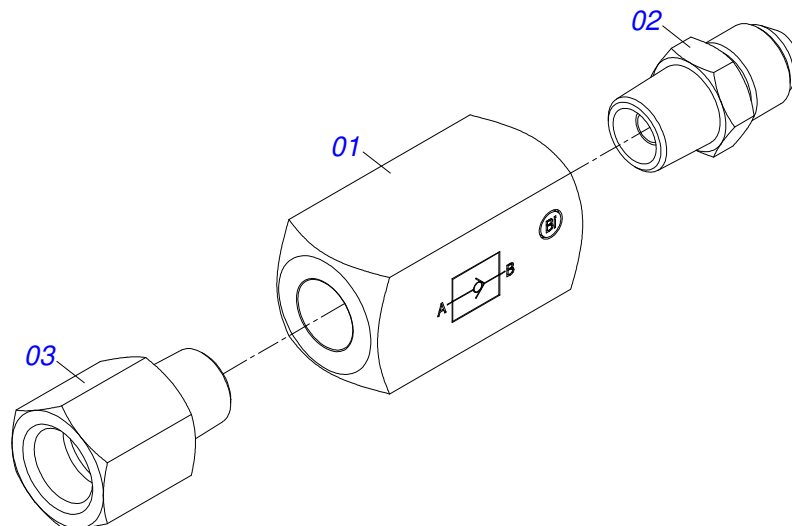

Item	Código	Descrição	Ver Pág.	QT
01	0503014463	VALV RETENCAO GTLD-F		01
02	0581013814	NIPLE 1/2 BSPTX7/8 UNF X 51 COP TRIO 600 SUP 8450		01
03	0581015140	NIPLE 1/2 BSPT X 7/8 UNF X 51 DTFE2/V		01