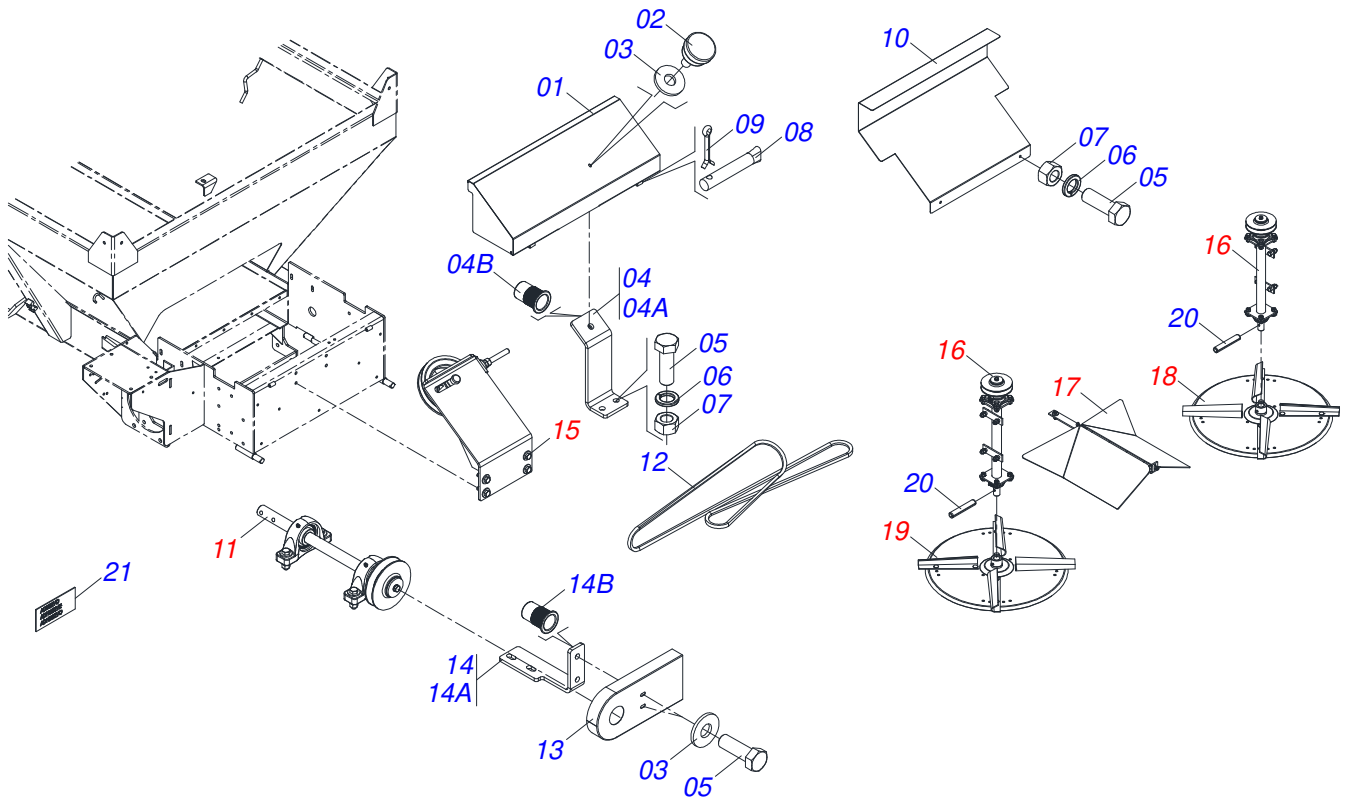

Item	Código	Descrição	Ver Pág.	QT
01	0521068560	TAMPA TRASEIRA		01
02	0503010386	CABO RECARILHADO MBR 5/16		01
03	0501010984	ARRUELA LISA 10,50 X 27 X 3,00		03
04	0531057313	FIXADOR TAMPA TRASEIRA		01
04A	0551011826	CORPO FIXADOR TAMPA TRASEIRA		01
04B	0503019414	REBITE ROSCA INTERNA RM 5/16 P55S		01
05	0503010237	PARAFUSO 3/8 UNC X 1 C S G.5		08
06	0503010025	ARRUELA PRESSAO 3/8		06
07	0503010026	PORCA SEXTAVADA 3/8 UNC G.5 ZN		06
08	0501017574	EIXO 8,30 X 70		02
09	0503010140	CONTRAPINO 1/8 X 3/4		02
10	0581016761	PROTECAO INTERNA CORREIA		01
11	0521052274	EIXO TRANSMISSAO 489	29	01
12	0503012941	CORREIA C-148		01
13	0531015149	PROTECAO LATERAL CORREIA		01
14	0531059023	FIXADOR PROTECAO LATERAL CORREIA		01
14A	0531015159	FIXADOR PROTECAO LATERAL CORREIA		01
14B	0503019413	REBITE ROSCA INTERNA RM 3/8 P55S		02
15	0501057196	ESTICADOR CORREIA COMPLETO	30	01
16	0501057193	SUPORTE DISCO COM MANCAL	31	02
17	0501057323	DEFLETOR FLUXO INTERNO COMPLETO	33	01
18	0501053870	DISCO DISTRIBUIDOR DIREITO COMPLETO	34	01
19	0501053871	DISCO DISTRIBUIDOR ESQUERDO COMPLETO	35	01
20	0503010361	PINO ELASTICO 701221 10 X 60		02
21	0503031818	ETIQUETA ADESIVA TROCA CORRENTE		01