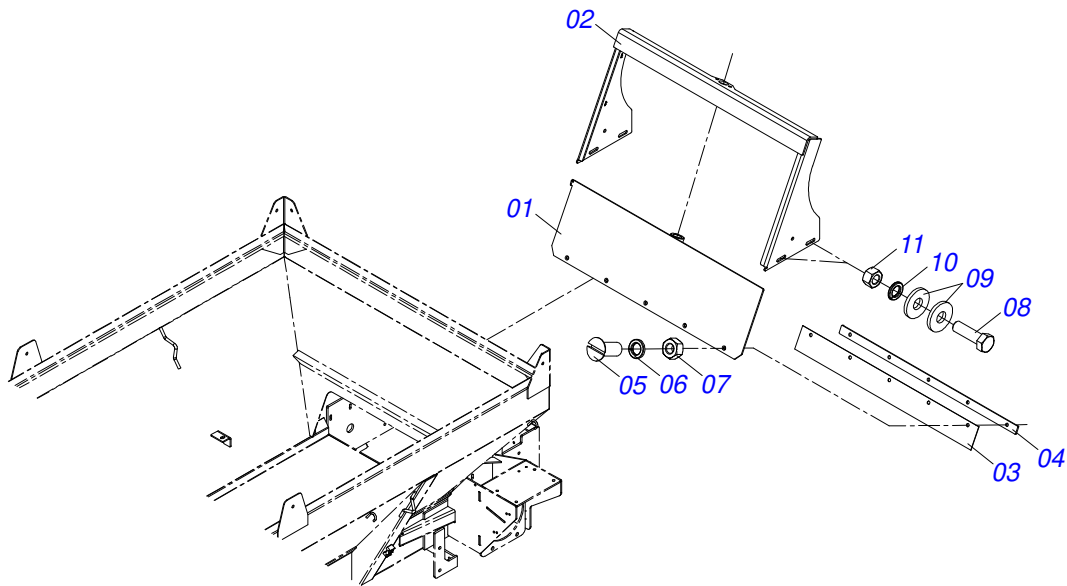

COMPORTA COMPLETA

Item	Código	Descrição	Ver Pág.	QT
01	0511063413	TAMPA COMPORTA		01
02	0511063410	SUORTE COMPORTA		01
03	0531014336	PROTECAO MENOR 800 X 80 X 2,30		01
04	0531014331	FIXADOR MANTA COMPORTA		01
05	0503810814	PARAF 5/16 UNC X 3/4 C F G.2 SA		05
06	0503011444	ARRUELA PRESSAO 5/16		05
07	0503810337	PORCA SEXTAVADA 5/16 UNC G.5 SA		05
08	0503010751	PARAFUSO 3/8 UNC X 1.1/4 CS G.5 ZN		04
09	0501010984	ARRUELA LISA 10,50 X 27 X 3,00		08
10	0503010025	ARRUELA PRESSAO 3/8		04
11	0503810026	PORCA S. 3/8 UNC G.5 SA		04