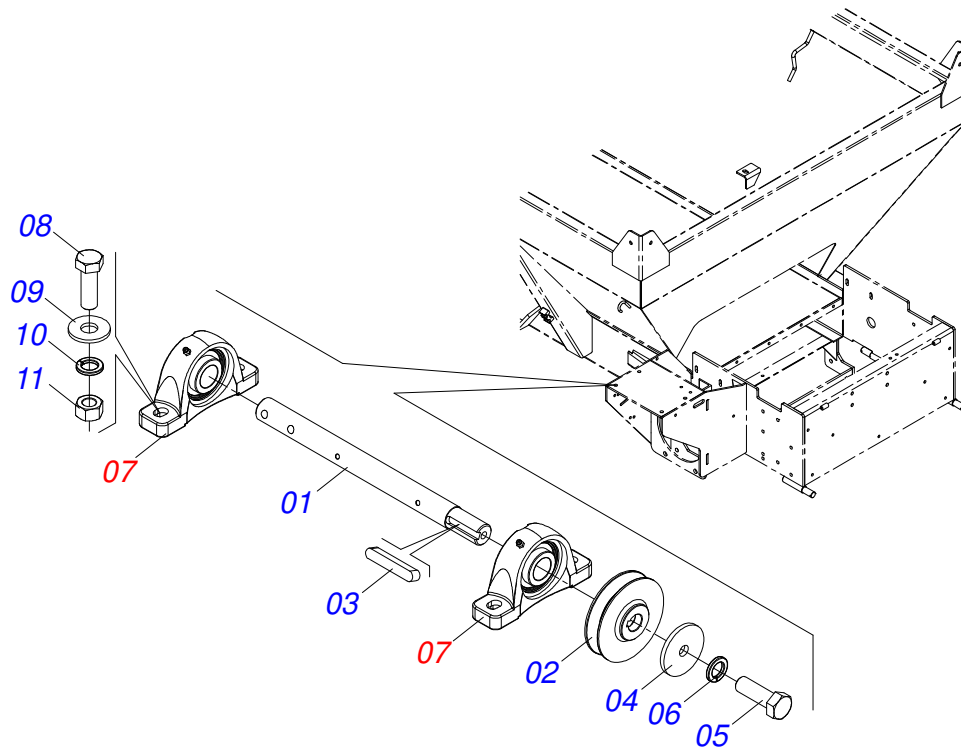

Item	Código	Descrição	Ver Pág.	QT
01	0581016356	EIXO TRANSMISSAO 489 DCO/V		01
02	0502011361	CARRETEL 1C 140 X 28		01
03	0501010540	CHAVETA QUADRADA 9,52 X 57		01
04	0511014052	ARRUELA LISA 12 X 55 X 4,00		01
05	0503010355	PARAFUSO 7/16 UNC X 1 C S G.2 ZN		01
06	0503011446	ARRUELA PRESSAO 7/16 SA		01
07	0511041213	MANCAL AGRICOLA AUTO COMPENSADOR 6 UCR207-300		02
08	0503010740	PARAFUSO 1/2 UNC X 2 CS G.5 ZN		04
09	0511017302	ARRUELA LISA 13,50 X 32,50 X 3,0 ZN		04
10	0503011440	ARRUELA PRESSAO 1/2 SA		04
11	0503010060	PORCA SEXTAVADA 1/2 UNC G.5		04