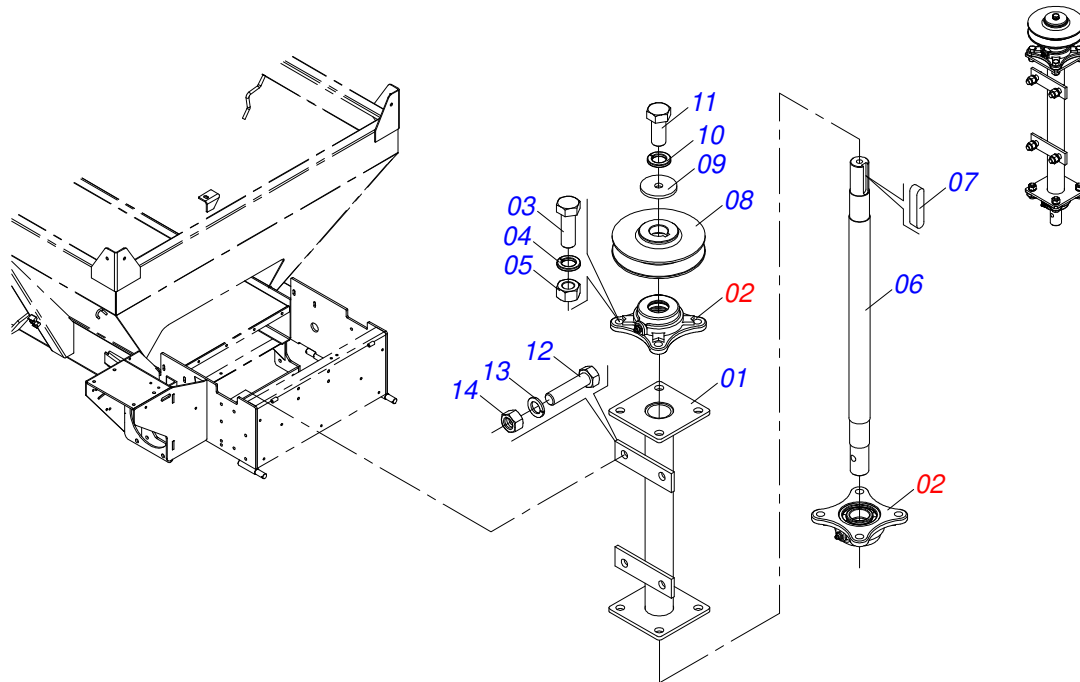

SUPORTE DISCO COM MANCAL

Item	Código	Descrição	Ver Pág.	QT
01	0511067788	SUPT DISTR 1G140346 DCO/V 5500		01
02	0501048000	MANCAL AGRICOLA	32	02
03	0503011102	PARAFUSO 7/16 UNC X 1.1/4 C S G.5 ZN		08
04	0503011446	ARRUELA PRESSAO 7/16 SA		08
05	0503010244	PORCA SEXTAVADA 7/16 UNC G.5 ZN		08
06	0551011818	EIXO COND DISTR 620 DCO/V 5500		01
07	0501010536	CHAVETA QUADRADO 9,52 X 45		01
08	0502011361	CARRETEL 1C 140 X 28		01
09	0511014052	ARRUELA LISA 12 X 55 X 4,00		01
10	0503010180	ARRUELA PRESSAO 7/16		01
11	0503011338	PARAFUSO 7/16 UNC X 1 C S G.5 ZN		01
12	0503010920	PARAFUSO 1/2 UNC X 1.1/2 C S G.5		04
13	0503010019	ARRUELA PRESSAO 1/2		04
14	0503010060	PORCA SEXTAVADA 1/2 UNC G.5		04