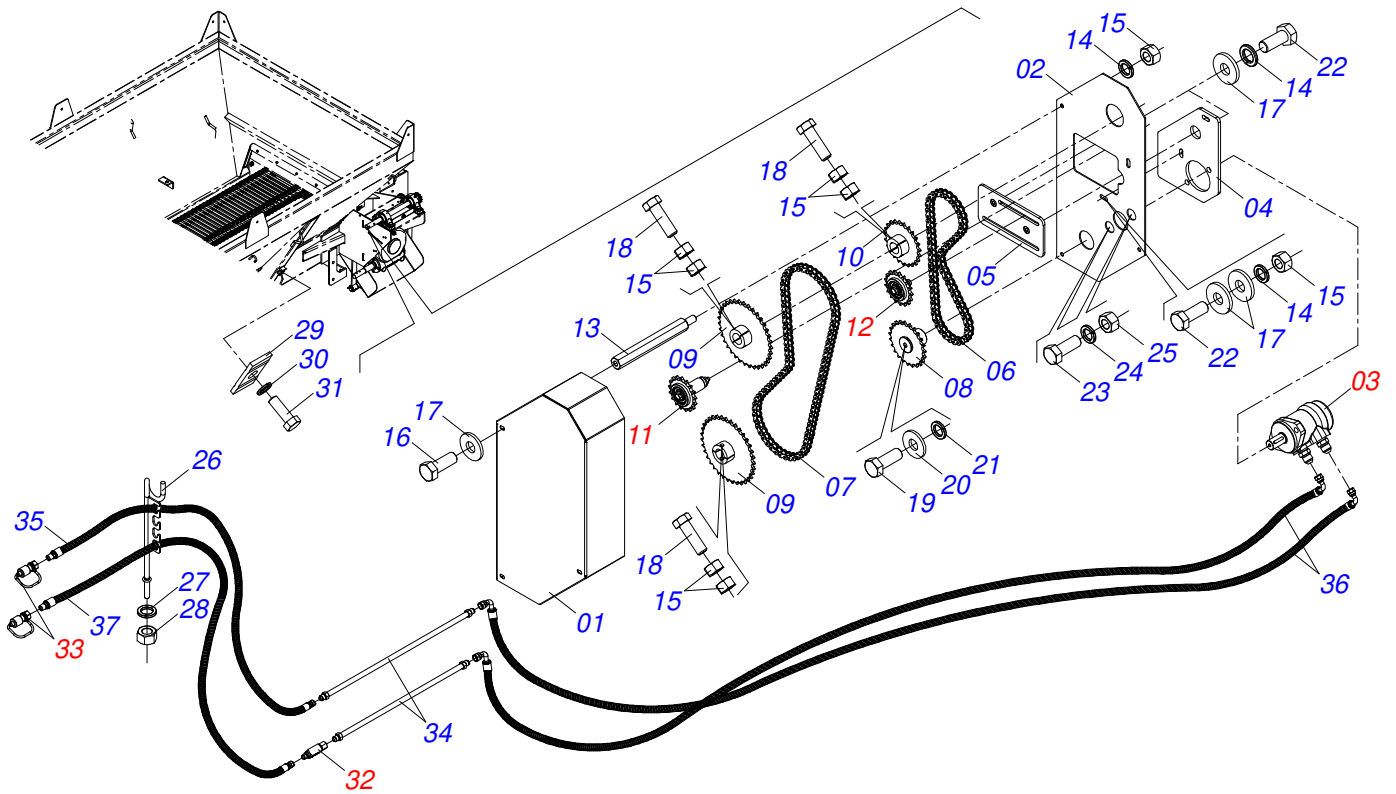

Item	Código	Descrição	Ver Pág.	QT
01	0571015457	CAPA CORRENTE		01
02	0571015456	PROTECTOR TRASEIRO		01
03	0511053588	MOTOR HIDRAULICO OMP 80 COM NIPLES 7/8	12	01
04	0571015182	SUPORTE MOTOR HIDRAULICO		01
05	0521064691	SUPORTE ESTICADORES		01
06	0503013061	CORRENTE 50-1 X 64 ELOS + REDUCAO		01
07	0503013003	CORRENTE 50-1X79ELOS+EM+10ELOS+RD		01
08	0521064566	ENGRENAGEM MOTOR HIDRAULICO		01
09	0501069020	ENGRENAGEM 35Z P15,87		02
10	0521063041	ENGRENAGEM 23Z PASSO 15,87		01
11	0521051671	ESTICADOR MAIOR COMPLETO	13	01
12	0511054496	ESTICADOR MENOR COMPLETO	14	01
13	0571015189	PRISION 3/8" UNC X 5/16" UNC X 150		03
14	0503010025	ARRUELA PRESSAO 3/8		07
15	0503010026	PORCA SEXTAVADA 3/8 UNC G.5 ZN		11
16	0503010240	PARAFUSO 5/16 UNC X 3/4 C S G.2 ZN		03
17	0501010984	ARRUELA LISA 10,50 X 27 X 3,00		09
18	0503011141	PARAFUSO 3/8 UNC X 2.3/4 C S G.5 ZN		03
19	0503011257	PARAFUSO M 8 X 1,25 X 30 C S 8.8 ZN		01
20	0501010694	ARRUELA LISA 8,50 X 18 X 1,50 ZN		01
21	0503010179	ARRUELA PRESSAO 5/16 ZN 1K01528		01
22	0503010849	PARAFUSO 3/8 UNC X 1.1/2 C S G.5 ZN		04
23	0503010920	PARAFUSO 1/2 UNC X 1.1/2 C S G.5		02
24	0503010019	ARRUELA PRESSAO 1/2		02
25	0503010060	PORCA SEXTAVADA 1/2 UNC G.5		02
26	0501060409	SUPORTE MANGUEIRA 3/4 X 640		01
27	0503010023	ARRUELA PRESSAO 3/4 ZN		01
28	0503010014	PORCA SEXTAVADA 3/4 UNC (PESADA) G.5 ZN		01
29	0531011180	CORPO SUPORTE PRESILHA		02
30	0503010180	ARRUELA PRESSAO 7/16		02
31	0503011102	PARAFUSO 7/16 UNC X 1.1/4 C S G.5 ZN		02