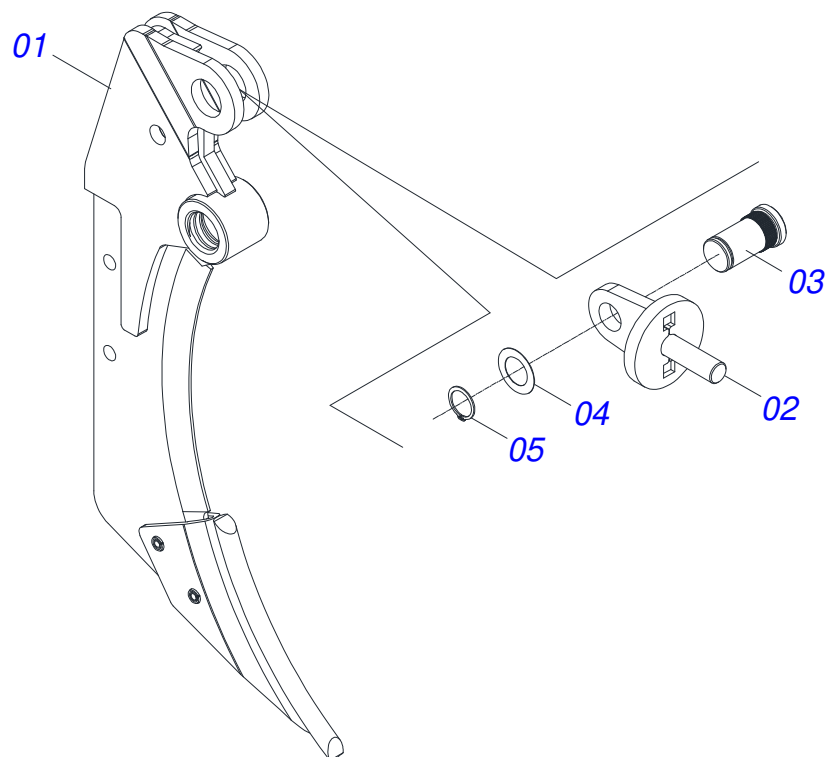

Item	Código	Descrição	Ver Pág.	QT
01	0501110810	HASTE COM BICO DESARME AUTOMATICO		01
02	0521066123	ARRUELA ENCOSTO MOLA		01
03	0571015521	PINO TRAVA HASTE		01
04	0571017723	ARRUELA LISA 16,00 X 25,00 X 1,00		01
05	0503012104	ANEL RETENTOR PARA EIXO 501015		01