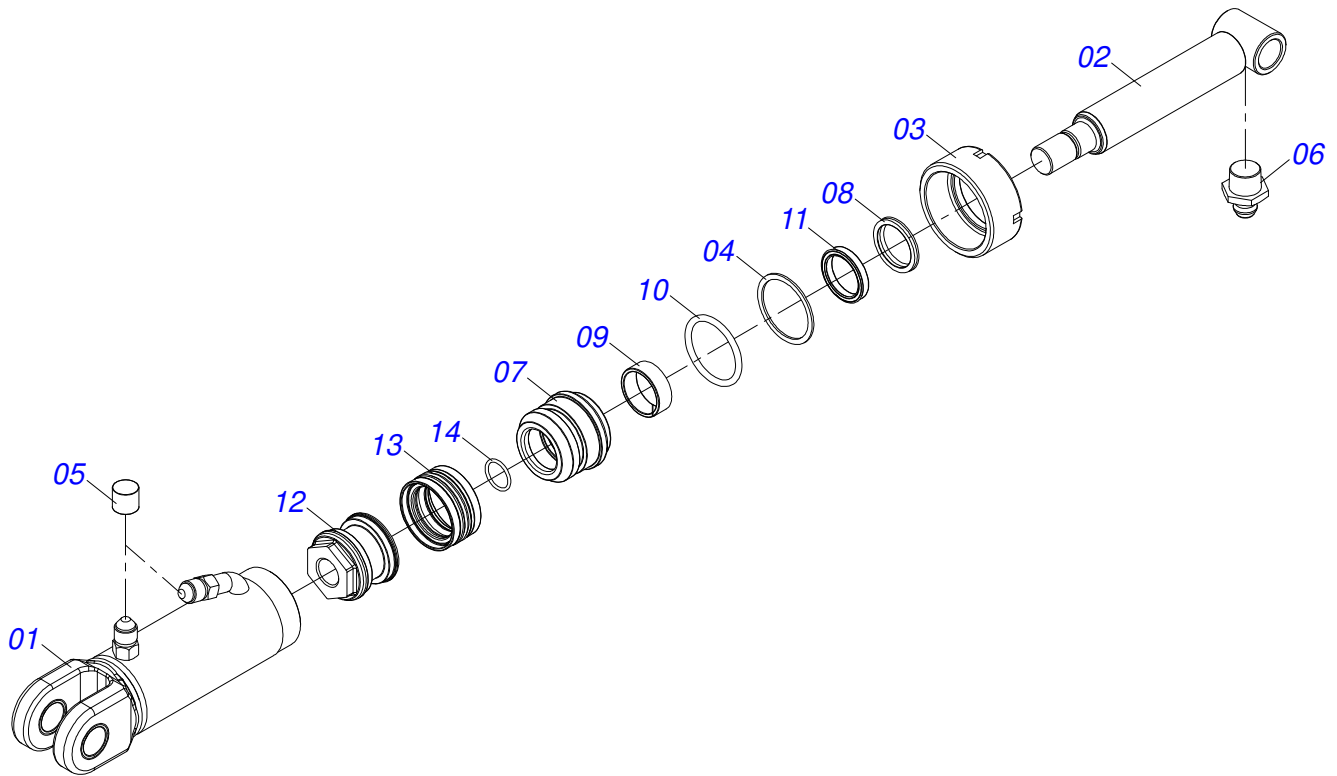

Item	Código	Descrição	Ver Pág.	QT
001	0521066312	CAMISA 63,50 X 239	DTFE	01
002	0521066313	EXTENSOR 38,10 X 242	DTFE	01
003	0502010471	TAMPA MOVEL 63,50		01
004	0503011058	ANEL BACK-UP 8-330		01
005	0503030385	PLUG CILINDRICO N-002		02
006	0503010002	GRAXEIRA 1800		01
007	0571019866	SUPORTE ANEIS 38,1 X 63,5 DMC		01
008	0503010163	ANEL RASPADOR D-1500		01
009	0503018004	ANEL G.I.1.1/2 X 5/8 - 1755 AGEL		01
010	0503010161	ANEL O RING 2-330 N 3006 9B 1G85179		01
011	0503018003	GAXETA 1870-1500-312B POLYMAX		01
012	0502012837	EMBOLO 63,50 X 54		01
013	0503018005	ANEL ZW 106300260 AGEL		01
014	0503011109	ANEL O RING 2-119 N 3006 9B		01