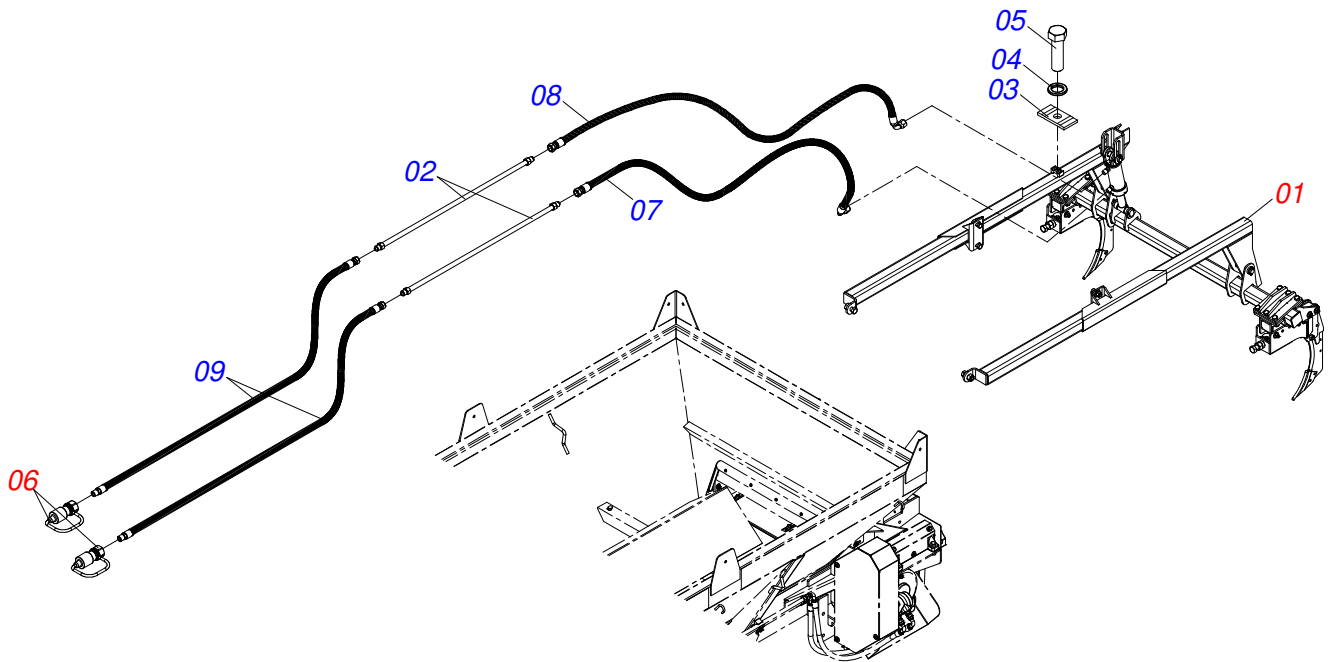

Item	Código	Descrição		Ver Pág.	QT
01	0511057664	CONJUNTO ESCARIFICADOR	DTFE	23	01
02	0521066866	TUBO HIDR R. 3/4"UNF X 2355 DTFE			02
03	0531011180	CORPO SUPORTE PRESILHA			04
04	0503010180	ARRUELA PRESSAO 7/16			04
05	0503011102	PARAFUSO 7/16 UNC X 1.1/4 C S G.5 ZN			04
06	0501053834	MACHO ENGATE RAPIDO 1/2 NPT		16	02
07	0501080348	MANGUEIRA 3/8 X 1200 TR-TC			01
08	0501080302	MANGUEIRA 3/8 X 1400 TR-TC			01
09	0501080558	MANG 3/8 X 2400 TR-TM			02