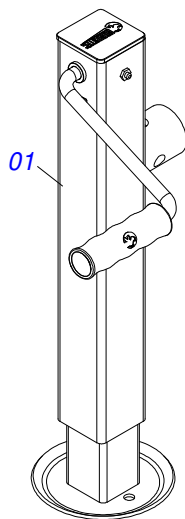

<b>Item</b>	<b>Código</b>	<b>Descrição</b>	<b>Ver Pág.</b>	<b>QT</b>
32	0521051670	VALVULA UNIDIRECIONAL COMPLETA	15	01
33	0501053834	MACHO ENGATE RAPIDO 1/2 NPT	16	02
34	0521066604	DUTO OLEO 1800 R.7/8 UNF 14 FPP		02
35	0501080246	MANGUEIRA 1/2 X 2600 TR-TM		01
36	0501081512	MANGUEIRA 1/2 X 800 TC-TC 90G		02
37	0501080246	MANGUEIRA 1/2 X 2600 TR-TM		01

Item	Código	Descrição	Ver Pág.	QT
01	0503016055	MOTOR HIDRAULICO PARKER OMP 80 ISOBUS		01
02	0511014065	NIPLE R 7/8 NF X R1/2NPT X 52 ZN PDMF 292-4		02

Item	Código	Descrição	Ver Pág.	QT
01	0503010481	PARAFUSO 3/8 UNC X 4 C S G.5 ZN		01
02	0511061836	ENGRENAGEM 17Z P5/8		01
03	0503010406	ANEL RETENTOR PARA EIXO 501025		01
04	0503011105	ANEL RETENTOR PARA FURO 502047		01
05	0503011410	ROLAMENTO 6005 2RS1		01
06	0581015144	EIXO ESTICADOR 75MM DTFE2/V		01
07	0501010984	ARRUELA LISA 10,50 X 27 X 3,00		01
08	0503010025	ARRUELA PRESSAO 3/8		01
09	0503010026	PORCA SEXTAVADA 3/8 UNC G.5 ZN		01

Item	Código	Descrição	Ver Pág.	QT
01	0571015185	EIXO ESTICADOR 26		01
02	0503011410	ROLAMENTO 6005 2RS1		01
03	0511061836	ENGRENAGEM 17Z P5/8		01
04	0503011105	ANEL RETENTOR PARA FURO 502047		01
05	0503010406	ANEL RETENTOR PARA EIXO 501025		01
06	0501010096	PARAFUSO 3/8 UNC X 2 C S G.2 ZN		01
07	0501010984	ARRUELA LISA 10,50 X 27 X 3,00		01
08	0503010025	ARRUELA PRESSAO 3/8		01
09	0503010026	PORCA SEXTAVADA 3/8 UNC G.5 ZN		01

Item	Código	Descrição	Ver Pág.	QT
01	0503014463	VALV RETENCAO GTLD-F		01
02	0581013814	NIPLE 1/2 BSPTX7/8 UNF X 51 COP TRIO 600 SUP 8450		01
03	0581015140	NIPLE 1/2 BSPT X 7/8 UNF X 51 DTFE2/V		01

Item	Código	Descrição	Ver Pág.	QT
01	0503011627	MACHO ENGATE RAPIDO AGRICOLA 1/2 NPT		01
02	0503011882	TAMPA PLASTICA PARA ENGATE RAPIDO MACHO		01