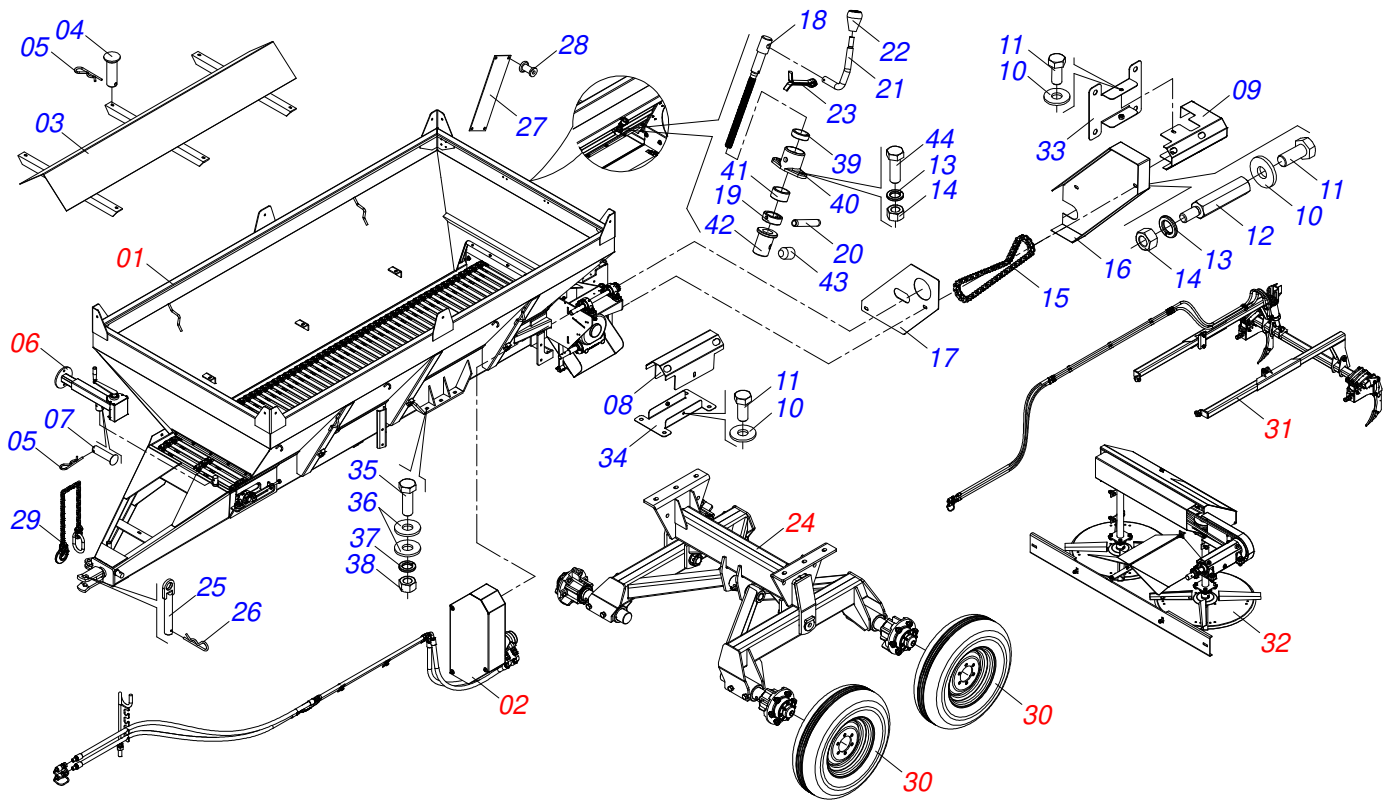

CHASSI COMPLETO

Item	Código	Descrição	Ver Pág.	QT
01	0521052311	CHASSI SEMI MONTADO C/ACION HIDR DTF2/V 7.5 S-0118	2	01
02	0521052251	CONJUNTO ACIONAMENTO HIDRAULICO DCO/V 7500 - DTFE2/V 7.5	11	01
03	0511063853	DEFLETOR MAIOR		01
04	0521017623	EIXO JUNCAO 14,2 X 38		06
05	0503030168	CUPILHA 3 X 50		07
06	0511041259	MACACO COMPLETO CABECALHO DUPLO	17	01
07	0521010549	EIXO JUNCAO 12,70 X 60		01
08	0581015152	CAPA PROTECAO		01
09	0581015148	CAPA PROTECAO		01
10	0501010984	ARRUELA LISA 10,50 X 27 X 3,00		06
11	0503010240	PARAFUSO 5/16 UNC X 3/4 C S G.2 ZN		06
12	0581015138	PRISIONEIRO 3/8 UNC X 5/16 UNC X 82		02
13	0503010025	ARRUELA PRESSAO 3/8		04
14	0503010026	PORCA SEXTAVADA 3/8 UNC G.5 ZN		04
15	0503014299	CORRENTE 50-1 X 71 ELOS+EM+RED		01
16	0581015147	CAPA PROTECAO		01
17	0581015146	PROTETOR TRASEIRO		01
18	0561014861	REGULADOR		01
19	0511013015	LUVA 1" X 35 X 13		01
20	0503010561	PINO ELASTICO 701163 6 X 36		01
21	0521011107	CORPO MANIVELA		01
22	0503030878	MANIPULO ALAVANCA		01
23	0503010257	CONTRAPINO 1/8 X 1 SA 1G13310		01
24	0511045190	SUPORTE FIXAÇÃO BALANCIM COMPLETO	18	01
25	0501068989	EIXO JUNCAO		01
26	0503031035	CUPILHA 6 X 88		01
27	0503030751	PLAQUETA REGULAGEM		01
28	0503010001	REBITE POP ADESIVA 423 3,2 X 5,5		04
29	0503013150	CORRENTE SEGURANCA 1300 X 3/8 COM GANCHO ARGOLA		01