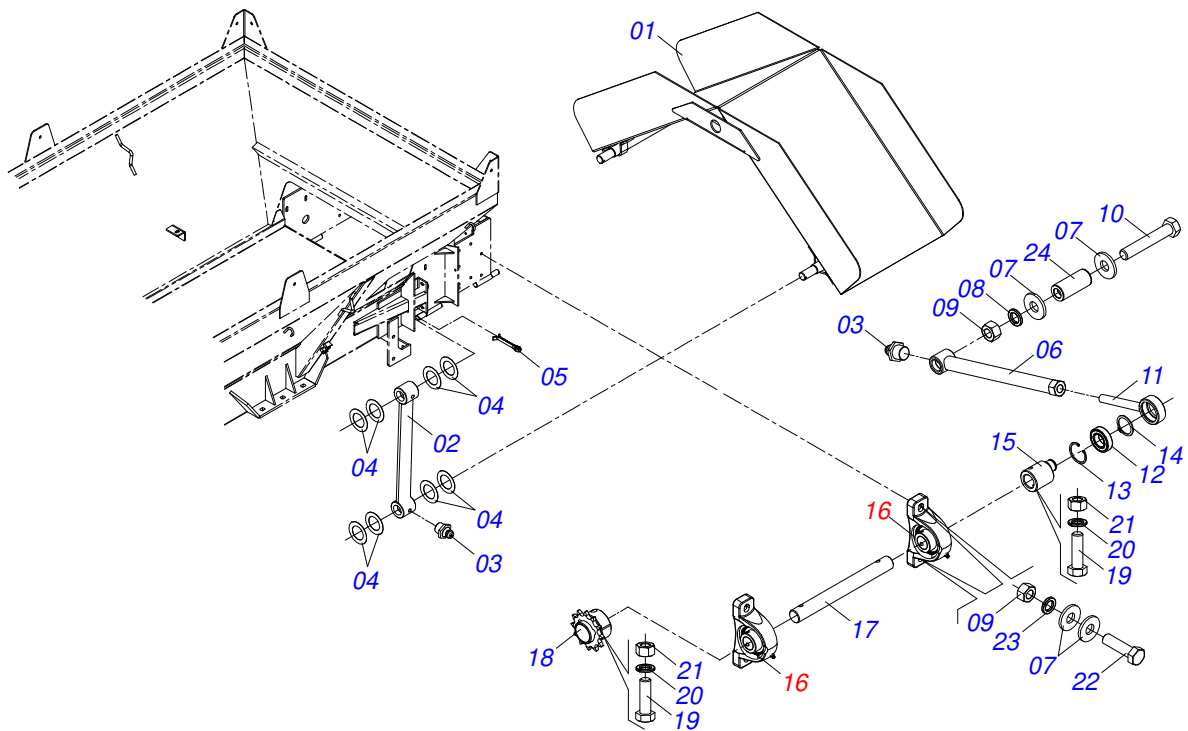

Item	Código	Descrição	Ver Pág.	QT
01	0511067546	BICA VIBRATORIA		01
02	0511067541	BRACO MOVEL BICA		04
03	0503010002	GRAXEIRA 1800		09
04	0521815818	ARRUELA LISA 26 X 41,50 X 0,50 SA		32
05	0503010131	CONTRAPINO 3/16 X 1.1/2		08
06	0511067543	FUSO MAIOR		01
07	0501812140	ARRUELA LISA 16,50 X 40 X 4,00 SA		10
08	0503011445	ARRUELA PRESSAO 5/8		01
09	0503810013	PORCA 5/8 NC SA		05
10	0503810967	PARAFUSO 5/8 UNC X 5.1/2 C S G.5 SA		01
11	0511067542	FUSO MENOR 1G140239		01
12	0503011410	ROLAMENTO 6005 2RS1		01
13	0503011105	ANEL RETENTOR PARA FURO 502047		01
14	0503010406	ANEL RETENTOR PARA EIXO 501025		01
15	0551010648	EXCENTRICO BICA 1G140231		01
16	0511041213	MANCAL AGRICOLA AUTO COMPENSADOR 6 UCR207-300		02
17	0551010647	EIXO TRANSMISSAO MENOR		01
18	0501069017	ENGRENAGEM 12Z P15,87		01
19	0503811268	PARAFUSO 3/8 UNC X 2.1/2 C S G.5		02
20	0503011443	ARRUELA PRESSAO 3/8		02
21	0503810026	PORCA S. 3/8 UNC G.5 SA		02
22	0503810899	PARAFUSO 5/8 UNC X 2.1/4 C S G.5 SA		04
23	0503010027	ARRUELA PRESSAO 5/8 ZN		04
24	0551010691	LUVA 16,30X25,57X45,00 DCO/V 5500		01