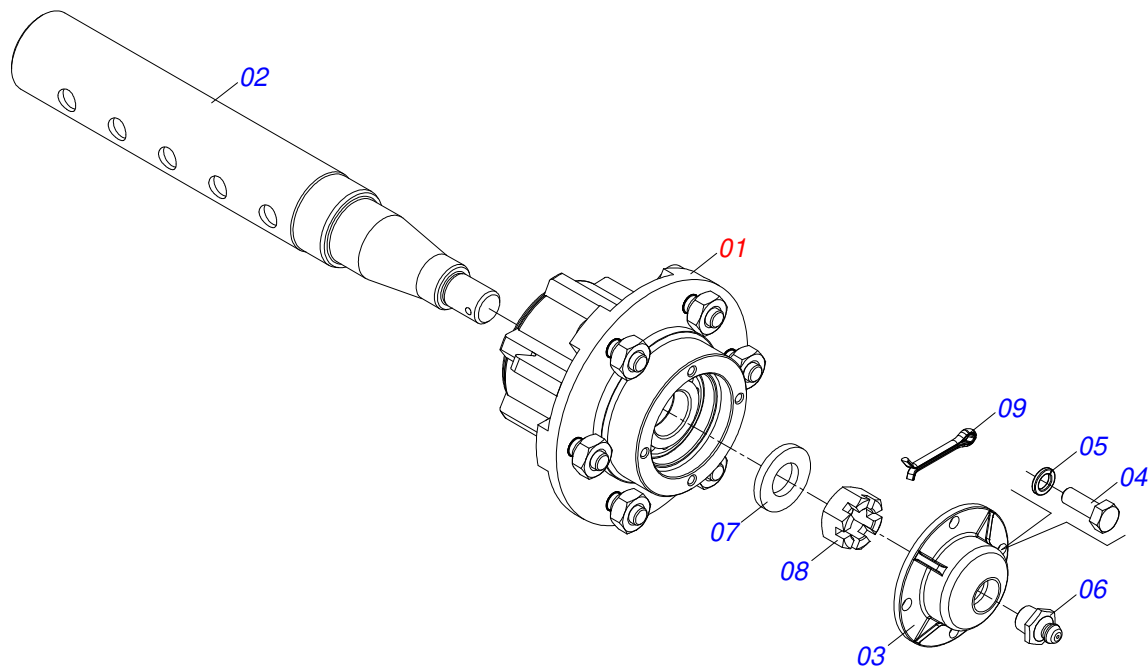

Item	Código	Descrição	Ver Pág.	QT
01	0501051142	CAIXA RODADO COM ROLAMENTO	20	01
02	0551011885	EIXO 62 X 446 DCO/V 7500		01
03	0502020591	TAMPA PROTETORA		01
04	0503010358	PARAFUSO 5/16 UNC X 7/8 C S G.5		04
05	0503011444	ARRUELA PRESSAO 5/16		04
06	0503010002	GRAXEIRA 1800		01
07	0501016545	ARRUELA LISA 26 X 50 X 6,30		01
08	0503030009	PORCA CASTELO 1 UNS 14 FPP X 22		01
09	0503010131	CONTRAPINO 3/16 X 1.1/2		01