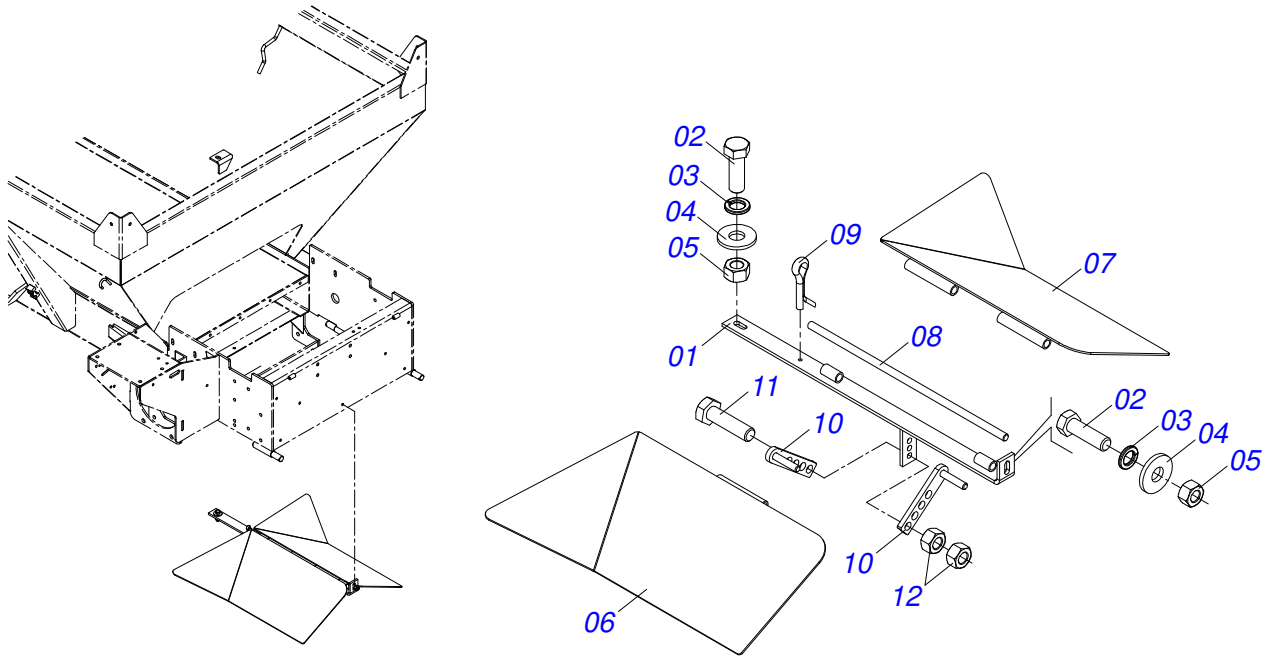

Item	Código	Descrição	Ver Pág.	QT
01	0511067789	SUPT DIVISOR FLUXO DCO/V 5500	01	01
02	0503010751	PARAFUSO 3/8 UNC X 1.1/4 CS G.5 ZN	02	02
03	0503010025	ARRUELA PRESSAO 3/8	02	02
04	0501010984	ARRUELA LISA 10,50 X 27 X 3,00	02	02
05	0503010026	PORCA SEXTAVADA 3/8 UNC G.5 ZN	02	02
06	0511067787	DIVISORIA FLUXO ESQ DCO/V 5500	01	01
07	0511067786	DIVISORIA FLUXO DIR DCO/V 5500	01	01
08	0551011815	VARAO ABERTURA DCO/V 5500	01	01
09	0503010584	CONTRAPINO 1/4 X 1	01	01
10	0501067368	REGULADOR DE ABERTURA DIVISOR	02	02
11	0503011404	PARAFUSO 3/8 UNC X 1.3/4 CS G.5 ZN	01	01
12	0503010026	PORCA SEXTAVADA 3/8 UNC G.5 ZN	02	02