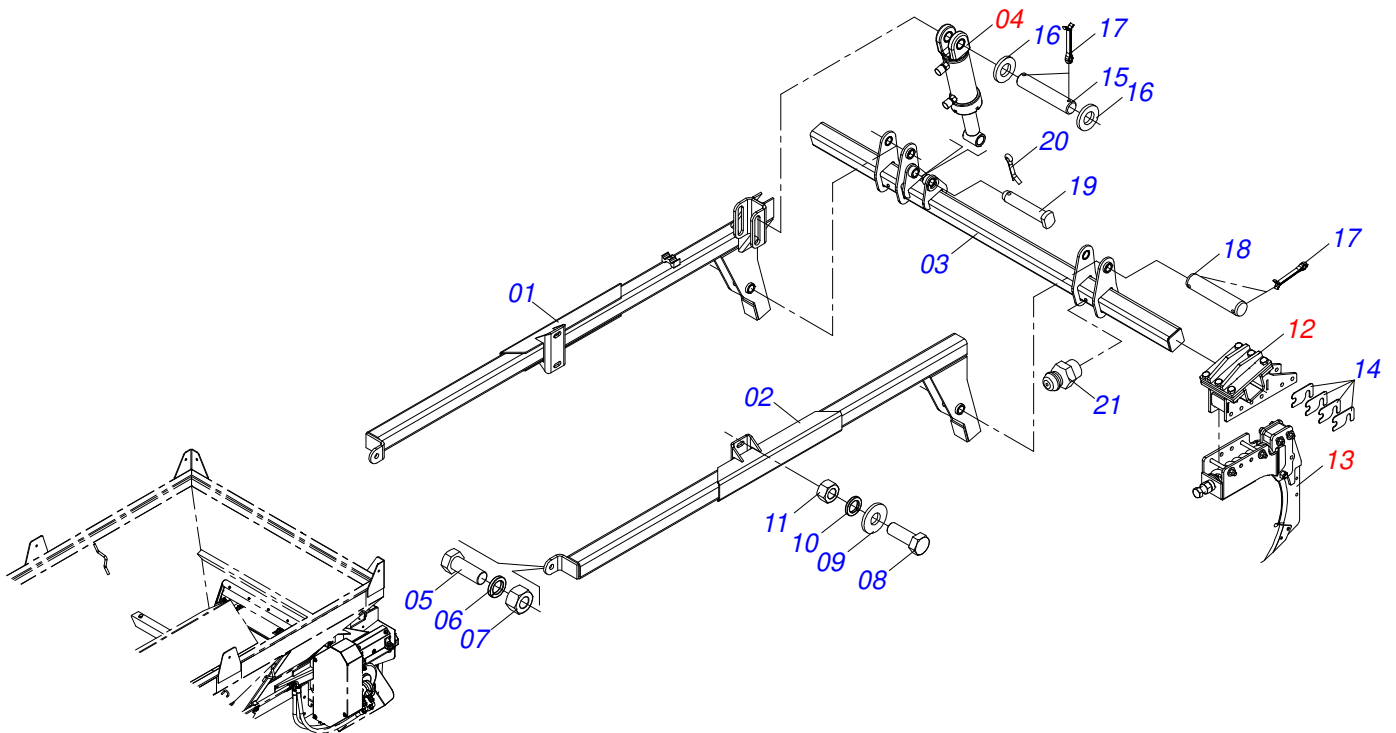

Item	Código	Descrição	Ver Pág.	QT
01	0503010858	PNEU 11L-15 10L		01
02	0503011468	RODA 10LB X 15 X 6F X 152,4		01
03	0503010860	CAMARA AR 11L 15		01

Item	Código	Descrição		Ver Pág.	QT
01	0511057664	CONJUNTO ESCARIFICADOR	DTFE	23	01
02	0521066866	TUBO HIDR R. 3/4"UNF X 2355 DTFE			02
03	0531011180	CORPO SUPORTE PRESILHA			04
04	0503010180	ARRUELA PRESSAO 7/16			04
05	0503011102	PARAFUSO 7/16 UNC X 1.1/4 C S G.5 ZN			04
06	0501053834	MACHO ENGATE RAPIDO 1/2 NPT		16	02
07	0501080348	MANGUEIRA 3/8 X 1200 TR-TC			01
08	0501080302	MANGUEIRA 3/8 X 1400 TR-TC			01
09	0501080558	MANG 3/8 X 2400 TR-TM			02