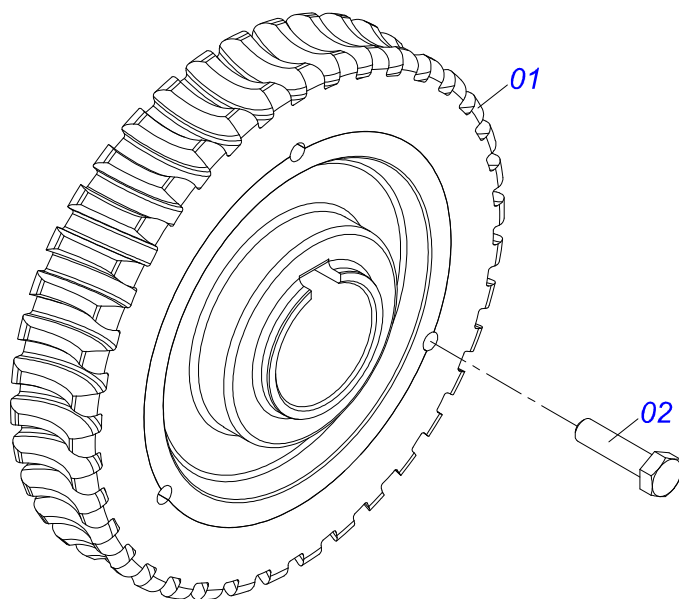

Item	Código	Descrição	Ver Pág.	QT
01	0501110280	COROA 38Z		01
02	0503010365	PARAFUSO 5/16 UNC X 1.1/4 C S G.5 ZN		03