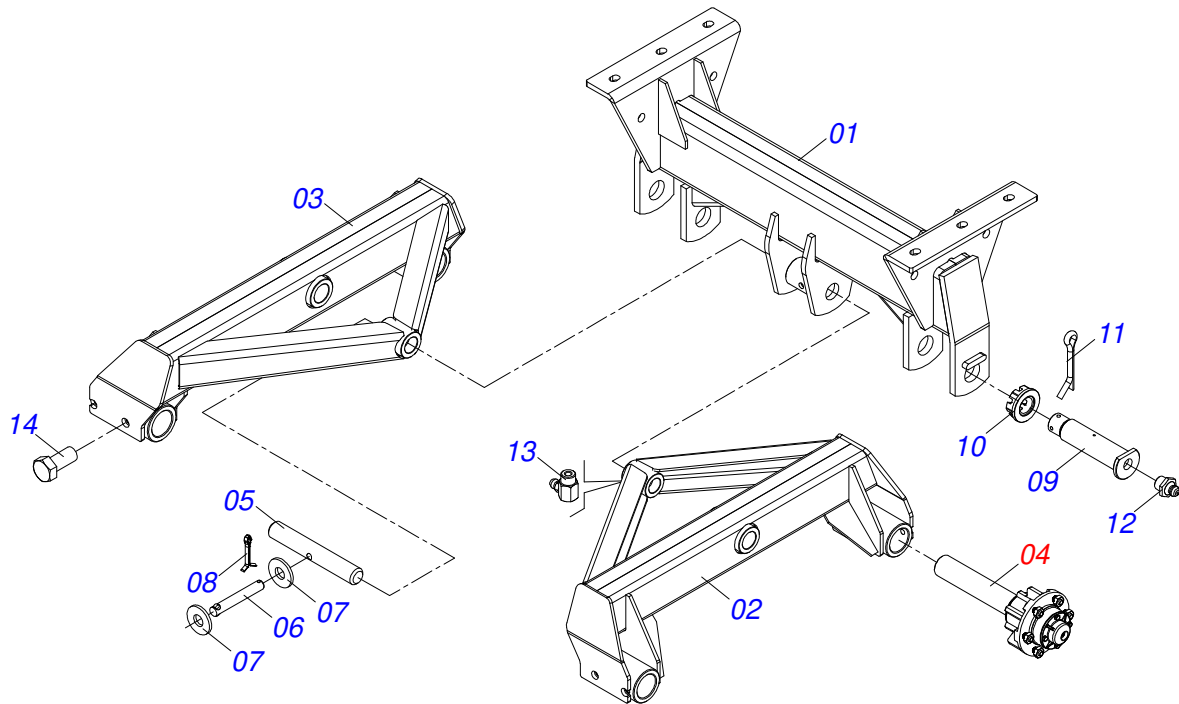

Item	Código	Descrição	Ver Pág.	QT
01	0511067820	SUPT FIX BALANCIM DCO/V 7500		01
02	0511067818	BAL DIR DCO/V 7500		01
03	0511067819	BAL ESQ DCO/V 7500		01
04	0501057223	CAIXA RODADO COMPLETO	19	04
05	0521012427	EIXO JUNCAO 38,10 X290		01
06	0521010641	EIXO JUNCAO FIXADOR MOLA		01
07	0511017302	ARRUELA LISA 13,50 X 32,50 X 3,0 ZN		02
08	0503010257	CONTRAPINO 1/8 X 1 SA 1G13310		01
09	0521012431	EIXO ARTICULACAO 1.1/2 UNC X 195		02
10	0501011301	PORCA CASTELO 1.1/2 UNC 6 FPP SEXTAVADA 2.5/16 ZN		02
11	0503010010	CONTRAPINO 1/4 X 2.1/2		02
12	0503010002	GRAXEIRA 1800		02
13	0503010004	GRAXEIRA 1890 3/8 (1/8 BSP)		02
14	0511016156	PARAFUSO 5/8 UNC X1.1/2 CS PC G.5 ZN		08