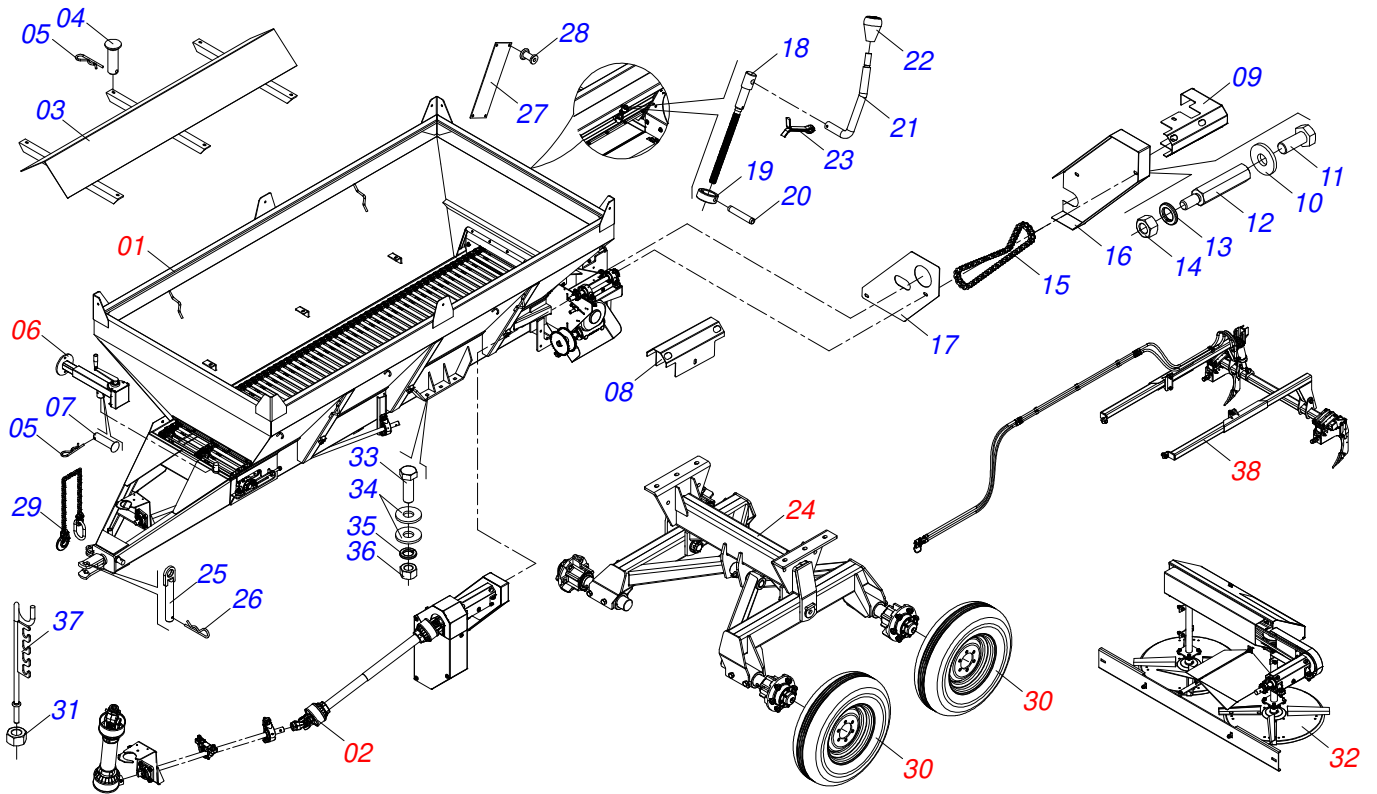

Item	Código	Descrição	Ver Pág.	QT
01	0521052324	CHASSI SEMI MONT DTF2/V 7.5 S-0118	2	01
02	0909094134	SISTEMA DE TRANSMISSÃO MECÂNICO	12	01
03	0511063853	DEFLETOR MAIOR		01
04	0521017623	EIXO JUNCAO 14,2 X 38		06
05	0503030168	CUPILHA 3 X 50		07
06	0511041259	MACACO COMPLETO CABECALHO DUPLO	15	01
07	0521010549	EIXO JUNCAO 12,70 X 60		01
08	0581015152	CAPA PROTECAO		01
09	0581015148	CAPA PROTECAO		01
10	0501010984	ARRUELA LISA 10,50 X 27 X 3,00		06
11	0503010240	PARAFUSO 5/16 UNC X 3/4 C S G.2 ZN		06
12	0581015138	PRISIONEIRO 3/8 UNC X 5/16 UNC X 82		02
13	0503010025	ARRUELA PRESSAO 3/8		04
14	0503010026	PORCA SEXTAVADA 3/8 UNC G.5 ZN		04
15	0503014299	CORRENTE 50-1 X 71 ELOS+EM+RED		01
16	0581015147	CAPA PROTECAO		01
17	0581015146	PROTETOR TRASEIRO		01
18	0561014861	REGULADOR		01
19	0511013015	LUVA 1" X 35 X 13		01
20	0503010561	PINO ELASTICO 701163 6 X 36		01
21	0521011107	CORPO MANIVELA		01
22	0503030878	MANIPULO ALAVANCA		01
23	0503010257	CONTRAPINO 1/8 X 1 SA 1G13310		01
24	0511045190	SUPORTE FIXAÇÃO BALANCIM COMPLETO	16	01
25	0501068989	EIXO JUNCAO		01
26	0503031035	CUPILHA 6 X 88		01
27	0503030751	PLAQUETA REGULAGEM		01
28	0503010001	REBITE POP ADESIVA 423 3,2 X 5,5		04
29	0503013150	CORRENTE SEGURANCA 1300 X 3/8 COM GANCHO ARGOLA		01
30	0503060181	RODA COM PNEU 11L-15 10L 6F COMPLETO	19	04