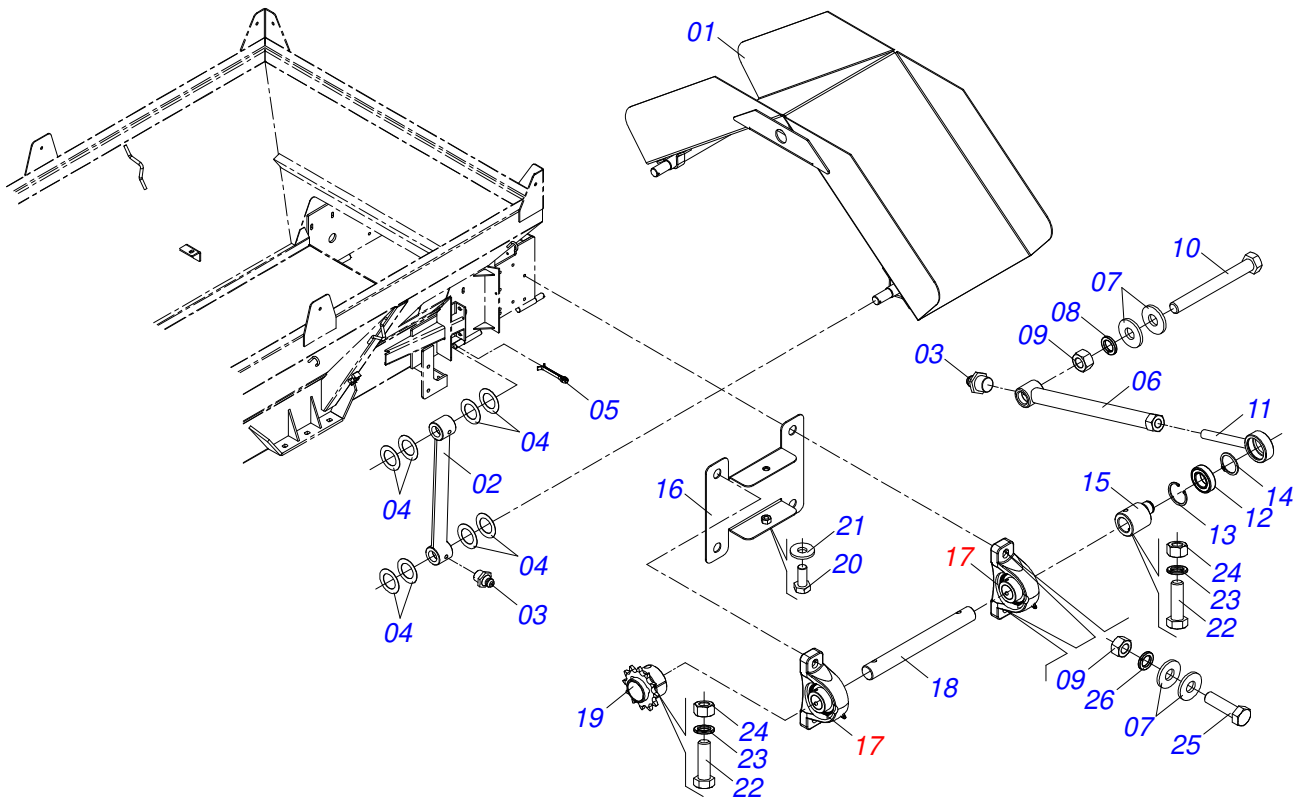

Item	Código	Descrição	Ver Pág.	QT
01	0511067546	BICA VIBRATORIA		01
02	0511067541	BRACO MOVEL BICA		04
03	0503010002	GRAXEIRA 1800		09
04	0521815818	ARRUELA LISA 26 X 41,50 X 0,50 SA		32
05	0503010131	CONTRAPINO 3/16 X 1.1/2		08
06	0511067543	FUSO MAIOR		01
07	0501812140	ARRUELA LISA 16,50 X 40 X 4,00 SA		10
08	0503011445	ARRUELA PRESSAO 5/8		01
09	0503810013	PORCA 5/8 NC SA		05
10	0503810967	PARAFUSO 5/8 UNC X 5.1/2 C S G.5 SA		01
11	0511067542	FUSO MENOR 1G140239		01
12	0503011410	ROLAMENTO 6005 2RS1		01
13	0503011105	ANEL RETENTOR PARA FURO 502047		01
14	0503010406	ANEL RETENTOR PARA EIXO 501025		01
15	0551010648	EXCENTRICO BICA 1G140231		01
16	0521068108	FIXADOR CAPA PROTECAO		01
17	0511041213	MANCAL AGRICOLA AUTO COMPENSADOR 6 UCR207-300		02
18	0551010647	EIXO TRANSMISSAO MENOR		01
19	0501069017	ENGRENAGEM 12Z P15,87		01
20	0503810240	PARAFUSO 5/16 UNC X 3/4 C S G.2 SA		02
21	0501810984	ARRUELA LISA 10,50 X 27 X 3,00 SA		02
22	0503811268	PARAFUSO 3/8 UNC X 2.1/2 C S G.5		02
23	0503011443	ARRUELA PRESSAO 3/8		02
24	0503810026	PORCA S. 3/8 UNC G.5 SA		02
25	0503810899	PARAFUSO 5/8 UNC X 2.1/4 C S G.5 SA		04
26	0503010027	ARRUELA PRESSAO 5/8 ZN		04