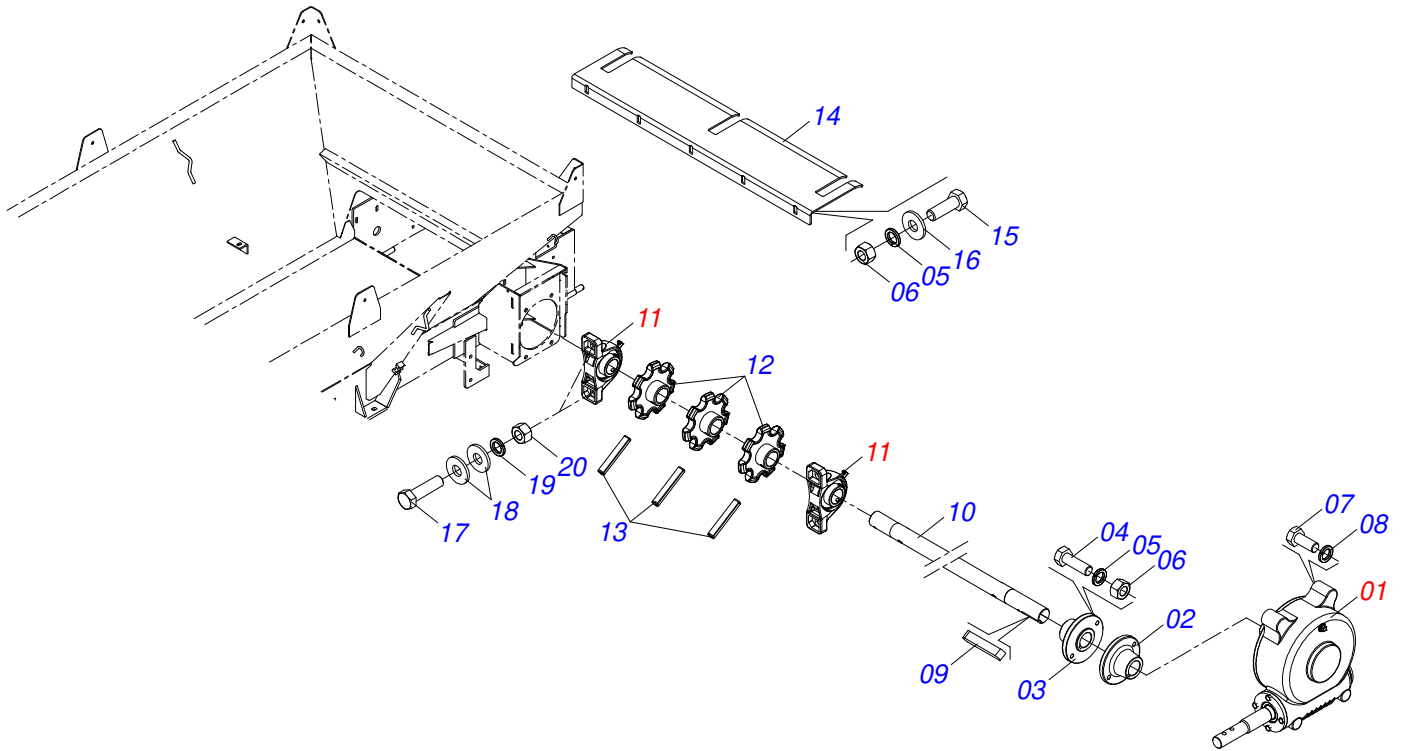

Item	Código	Descrição	Ver Pág.	QT
01	0501047985	REDUTOR SEM FIM	8	01
02	0511016540	FLANGE ACOPLAMENTO ESTEIRA		01
03	0511016541	FLANGE ACOPLAMENTO REDUTOR		01
04	0503810849	PARAFUSO 3/8 UNC X 1.1/2 C S G.5 SA		02
05	0503011443	ARRUELA PRESSAO 3/8		07
06	0503810026	PORCA S. 3/8 UNC G.5 SA		07
07	0503811167	PARAFUSO M16 X 2 X 30 C S 10.9 SA		04
08	0503011445	ARRUELA PRESSAO 5/8		04
09	0501010540	CHAVETA QUADRADA 9,52 X 57		01
10	0531014346	EIXO MOTOR		01
11	0501044308	MANCAL AGRICOLA COMPLETO	3	02
12	0502040728	ENGRENAGEM 7Z P 57,15 FR1.1/2		03
13	0503010361	PINO ELASTICO 701221 10 X 60		03
14	0531014324	CHAPA DENTADA		01
15	0503810237	PARAFUSO 3/8 UNC X 1 C S G.5 SA		05
16	0501810984	ARRUELA LISA 10,50 X 27 X 3,00 SA		05
17	0503810899	PARAFUSO 5/8 UNC X 2.1/4 C S G.5 SA		04
18	0501812140	ARRUELA LISA 16,50 X 40 X 4,00 SA		08
19	0503010027	ARRUELA PRESSAO 5/8 ZN		04
20	0503810013	PORCA 5/8 NC SA		04