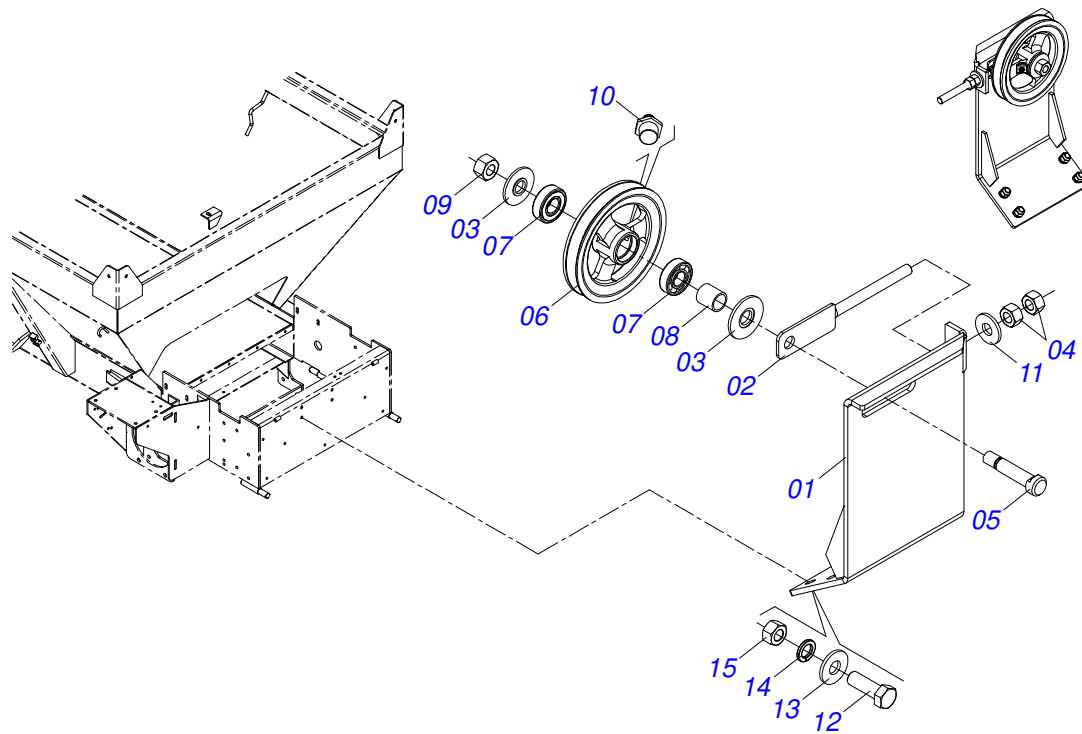

Item	Código	Descrição	Ver Pág.	QT
01	0511067792	SUPT ESTIC CORREIA DCO/V		01
02	0511064818	ESTICADOR POLIA 1C X		01
03	0501019288	ARRUELA ESPAÇADORA		02
04	0503010013	PORCA SEXTAVADA 5/8 UNC G.5 ZN		02
05	0511012362	EIXO DA POLIA ESTICADOR		01
06	0502011366	CARRETEL 1C 210 X 40		01
07	0503010690	ROLAMENTO 6204 RS		02
08	0521010497	LUVA ESPACADORA 22 X 27 X 28,0		01
09	0503010014	PORCA SEXTAVADA 3/4 UNC (PESADA) G.5 ZN		01
10	0503010002	GRAXEIRA 1800		01
11	0501012140	ARRUELA LISA 16,50 X 40 X 4,00 ZN		01
12	0503810920	PARAFUSO 1/2 UNC X 1.1/2 C S G.5 SA		04
13	0511817302	ARRUELA LISA 13,50 X 32,50 X 3 SA		04
14	0503011440	ARRUELA PRESSAO 1/2 SA		04
15	0503810060	PORCA 1/2 NC S SA		04