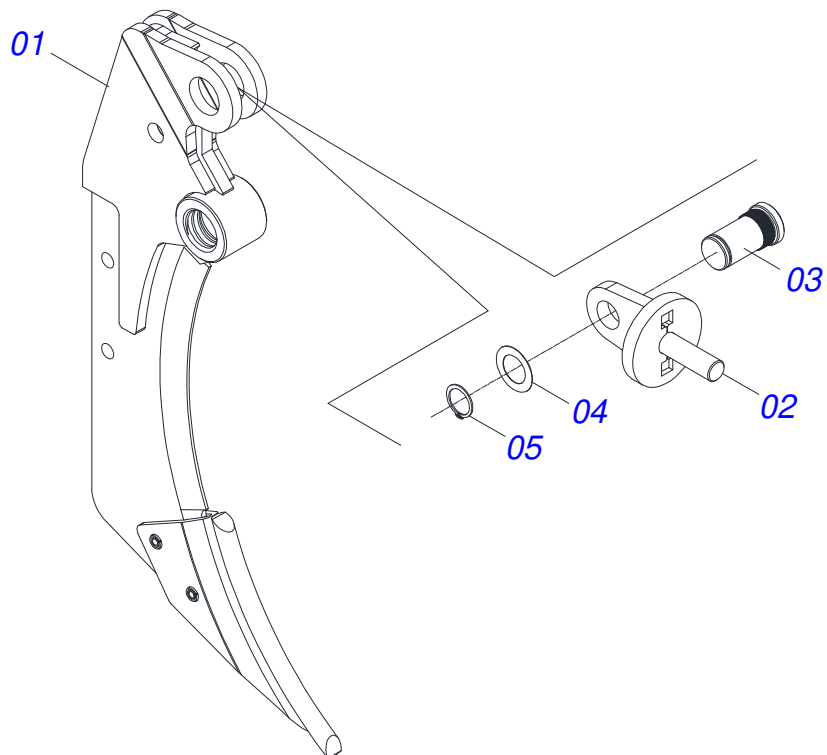

Item	Código	Descrição	Ver Pág.	QT
01	0501110810	HASTE COM BICO DESARME AUTOMATICO		01
02	0521066123	ARRUELA ENCOSTO MOLA		01
03	0571015521	PINO TRAVA HASTE		01
04	0571017723	ARRUELA LISA 16,00 X 25,00 X 1,00		01
05	0503012104	ANEL RETENTOR PARA EIXO 501015		01