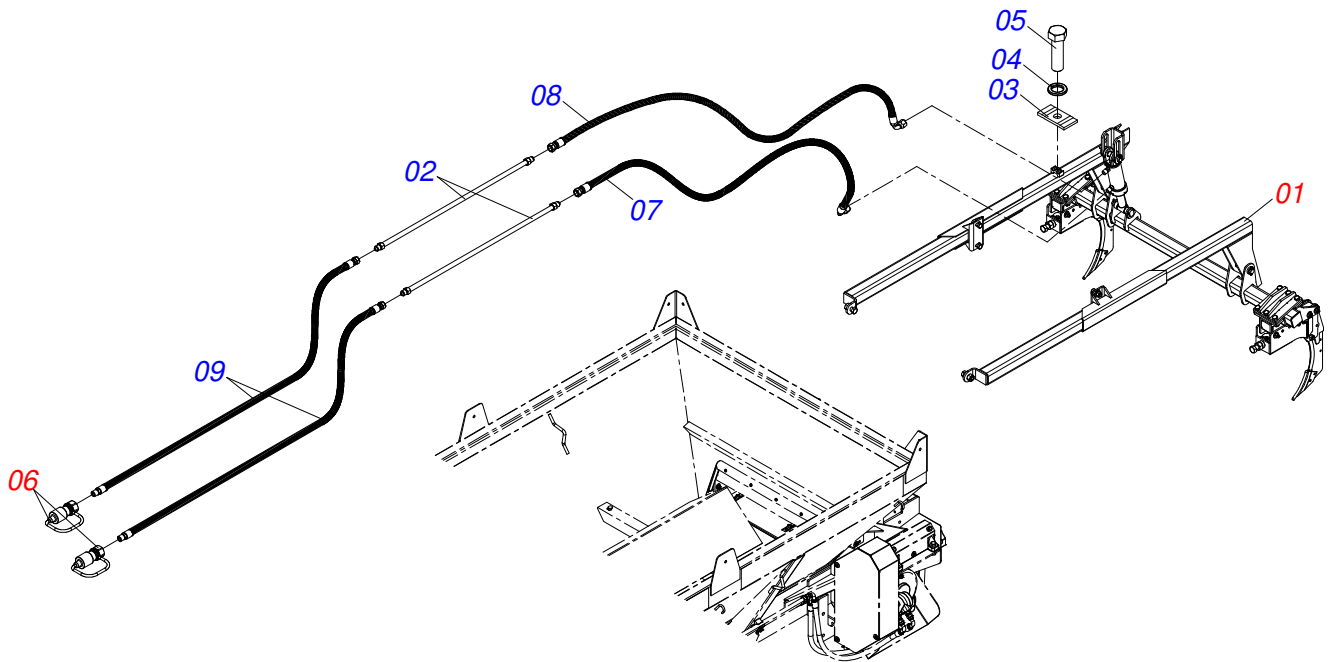

Item	Código	Descrição		Ver Pág.	QT
01	0511057664	CONJUNTO ESCARIFICADOR	DTFE	29	01
02	0521066866	TUBO HIDR R. 3/4"UNF X 2355 DTFE			02
03	0531011180	CORPO SUPORTE PRESILHA			04
04	0503010180	ARRUELA PRESSAO 7/16			04
05	0503011102	PARAFUSO 7/16 UNC X 1.1/4 C S G.5 ZN			04
06	0501053834	MACHO ENGATE RAPIDO 1/2 NPT		34	02
07	0501080348	MANGUEIRA 3/8 X 1200 TR-TC			01
08	0501080302	MANGUEIRA 3/8 X 1400 TR-TC			01
09	0501080558	MANG 3/8 X 2400 TR-TM			02