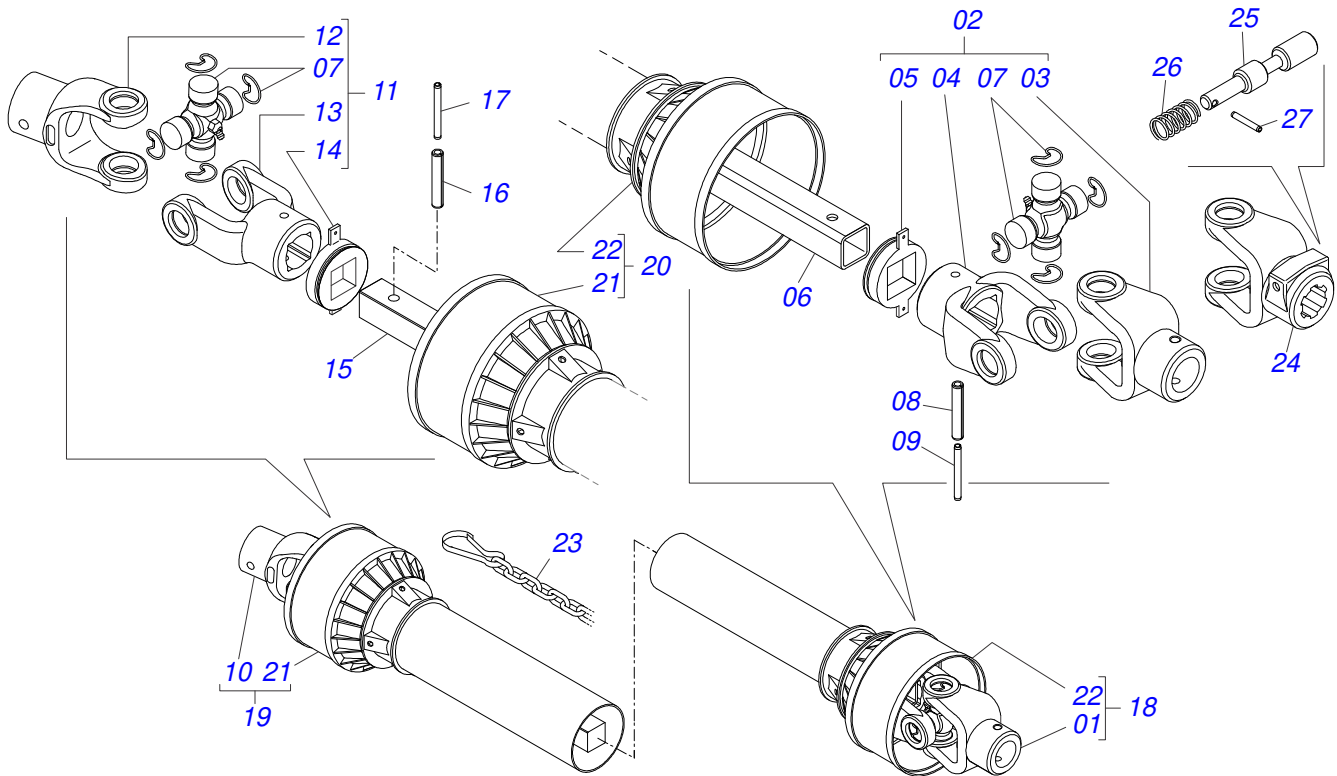

Item	Código	Descrição	Ver Pág.	QT
01	0501052176	JUNTA UNIVERSAL T1-40/T2-40 COM LUVA 400	01	01
02	0501050265	JUNTA UNIVERSAL T1-40/T2-40 CC 203621	01	01
03	0501050333	TERMINAL 1-40 COM ENGATE RAPIDO CC20	01	01
04	0502010565	TERMINAL 2-40 COM FQ 36,75/36,80	01	01
05	0503012069	ADAPTADOR PARA PROTECAO LUVA CCB21	01	01
06	0521013800	LUVA QUADRADA 36,8/36,9X30,3/30,4X400 CC28A	01	01
07	0503010836	CRUZETA CARDAN CC-36 1G35351	02	02
08	0503011069	PINO ELASTICO 701223 10 X 70	01	01
09	0503010510	PINO ELASTICO 701169 6 X 65	01	01
10	0501052177	JUNTA UNIVERSAL T3-40/T9-40 COM EIXO 400	01	01
11	0501052178	JUNTA UNIVERSAL T3-40/T9-40 CC2236202	01	01
12	0502011611	TERMINAL 9-40 COM FURO 30,3 COM CANAL CC202	01	01
13	0502010566	TERMINAL 3-40 COM FURO QUADRADO 29,95/30,00 CC-22	01	01
14	0503012070	ADAPTADOR PARA PROTECAO EIXO CCB22	01	01
15	0521013801	EIXO QUADRADO 30,16 X 400 CC-29A	01	01
16	0503010361	PINO ELASTICO 701221 10 X 60	01	01
17	0503010756	PINO ELASTICO 701168 6 X 60	01	01
18	0501052179	JUNTA UNIVERSAL COM LUVA E PROTEÇÃO	01	01
19	0501052180	JUNTA UNIVERSAL COM EIXO E PROTEÇÃO	01	01
20	0503012277	PROTEÇÃO COMPLETO CCP 2030/1	01	01
21	0503012279	PROTEÇÃO PLASTICA PARA JUNTA UNIVERSAL EIXO	01	01
22	0503012278	PROTEÇÃO PLASTICA PARA JUNTA UNIVERSAL LUVA	01	01
23	0503012023	CORRENTE PARA PROTECAO JUNTA UNIVERSAL	02	02
24	0502010563	TERMINAL 1-40 ENTALHADO 1.3/8 CC20	01	01
25	0521010638	PINO ENGATE RAPIDO 13,70 X 78	01	01
26	0503030518	MOLA COMPRIDA 13 X 25 X 1,2	01	01
27	0503010838	PINO ELASTICO 701060 3 X 20	01	01