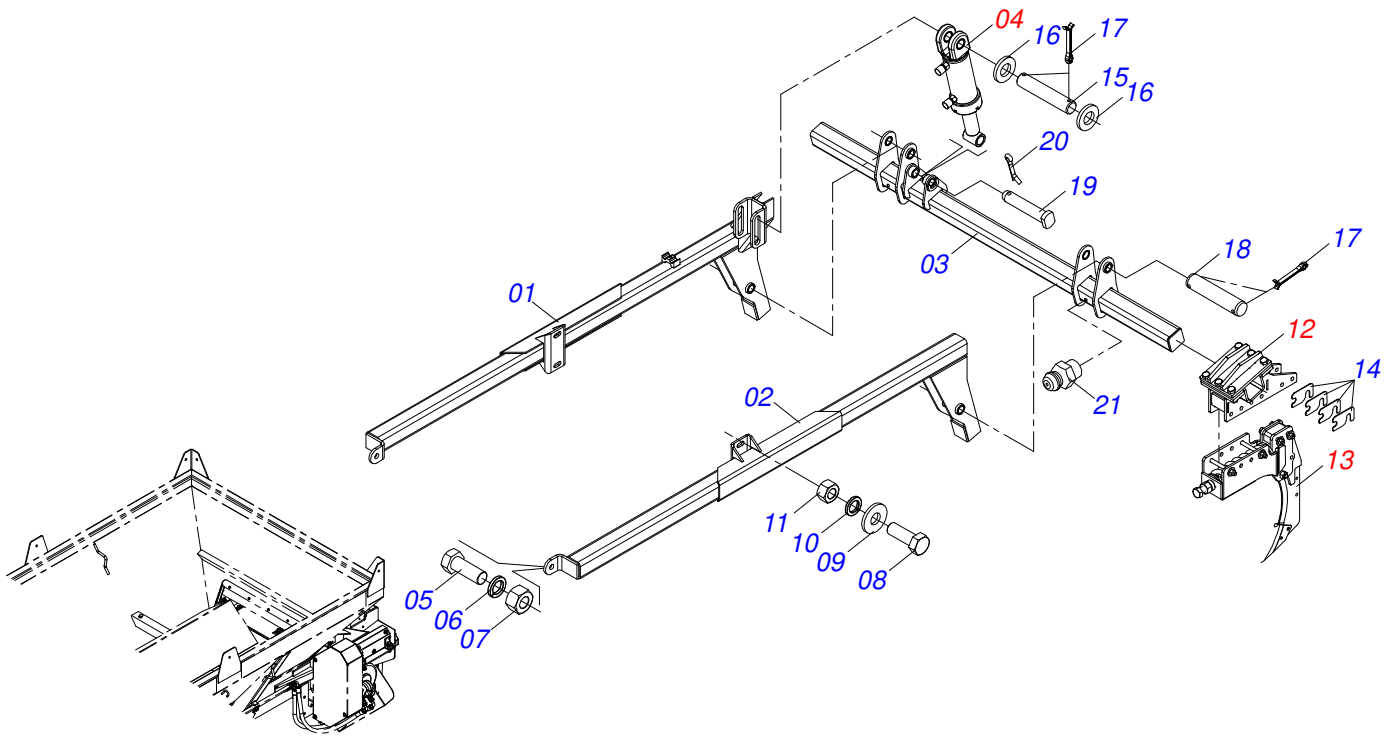

Item	Código	Descrição	Ver Pág.	QT
01	0521066311	CHASSI TRAS DIR DTFE		01
02	0511068316	CHASSI TRAS ESQ DFTE 20100 31760019		01
03	0521066310	SUPT HASTES DTFE		01
04	0511057665	CIL HIDR 38,10 X 63,50 X 302 X 86 DTFE2/V	30	01
05	0501010098	PARAFUSO 3/4 UNC X 2 C S G.5 ZN		02
06	0503010023	ARRUELA PRESSAO 3/4 ZN		02
07	0503010014	PORCA SEXTAVADA 3/4 UNC (PESADA) G.5 ZN		02
08	0503010232	PARAFUSO 5/8 UNC X 1.3/4 C S G.5 ZN		04
09	0501012140	ARRUELA LISA 16,50 X 40 X 4,00 ZN		04
10	0503010027	ARRUELA PRESSAO 5/8 ZN		04
11	0503010013	PORCA SEXTAVADA 5/8 UNC G.5 ZN		04
12	0521046240	SUPT ESCARIFICADOR DTFE	31	02
13	0511058879	HASTE DESARME AUTOMATICO DTFE	32	02
14	0581012024	PLACA ESPASSADORA 1,90 DMC		08
15	0571019862	PINO S/CABECA 25,40 X 115 DTFE		01
16	0501016545	ARRUELA LISA 26 X 50 X 6,30		02
17	0503010131	CONTRAPINO 3/16 X 1.1/2		06
18	0521013776	PINO SEM CABEÇA		02
19	0521010785	EIXO JUNCAO 25,40 X 125		01
20	0503010523	CONTRAPINO 1/4 X 2 1G13201		01
21	0503010691	GRAXEIRA 1/4 NF		02