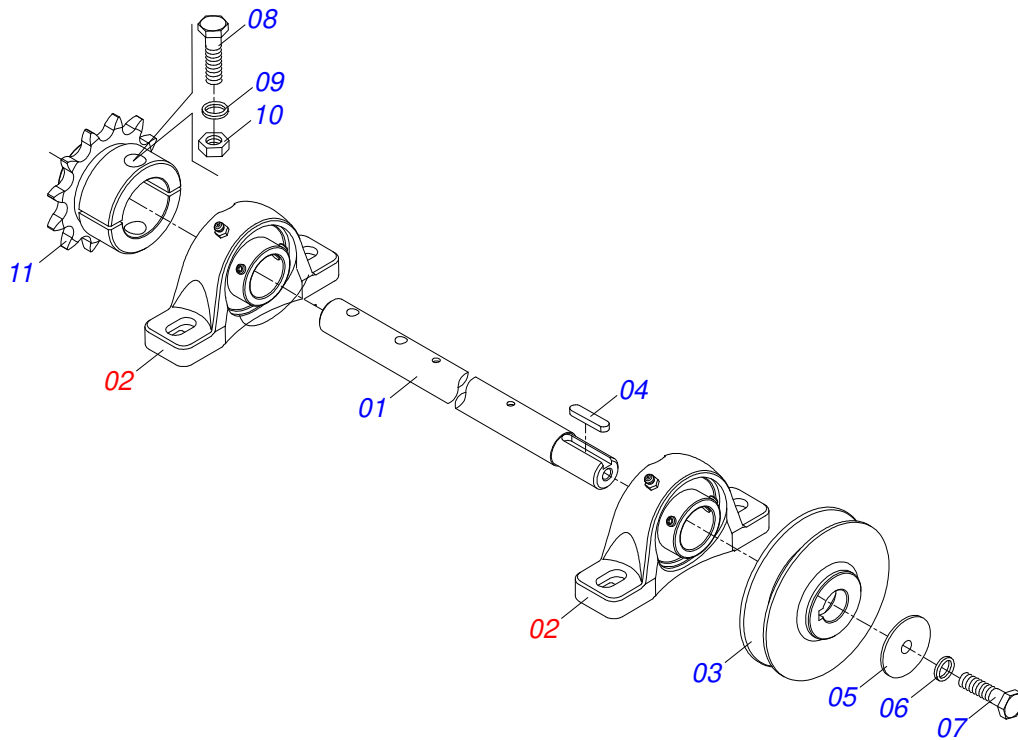

Item	Código	Descrição	Ver Pág.	QT
01	0551011819	EIXO TRANSM 489 DCO/V 5500		01
02	0511041213	MANCAL AGRICOLA AUTO COMPENSADOR 6 UCR207-300		02
03	0502011361	CARRETEL 1C 140 X 28		01
04	0501010540	CHAVETA QUADRADA 9,52 X 57		01
05	0511014052	ARRUELA LISA 12 X 55 X 4,00		01
06	0503010180	ARRUELA PRESSAO 7/16		01
07	0503011338	PARAFUSO 7/16 UNC X 1 C S G.5 ZN		01
08	0503011268	PARAFUSO 3/8 UNC X 2.1/2 C S G.5 ZN		01
09	0503010025	ARRUELA PRESSAO 3/8		01
10	0503010026	PORCA SEXTAVADA 3/8 UNC G.5 ZN		01
11	0501069017	ENGRENAGEM 12Z P15,87		01