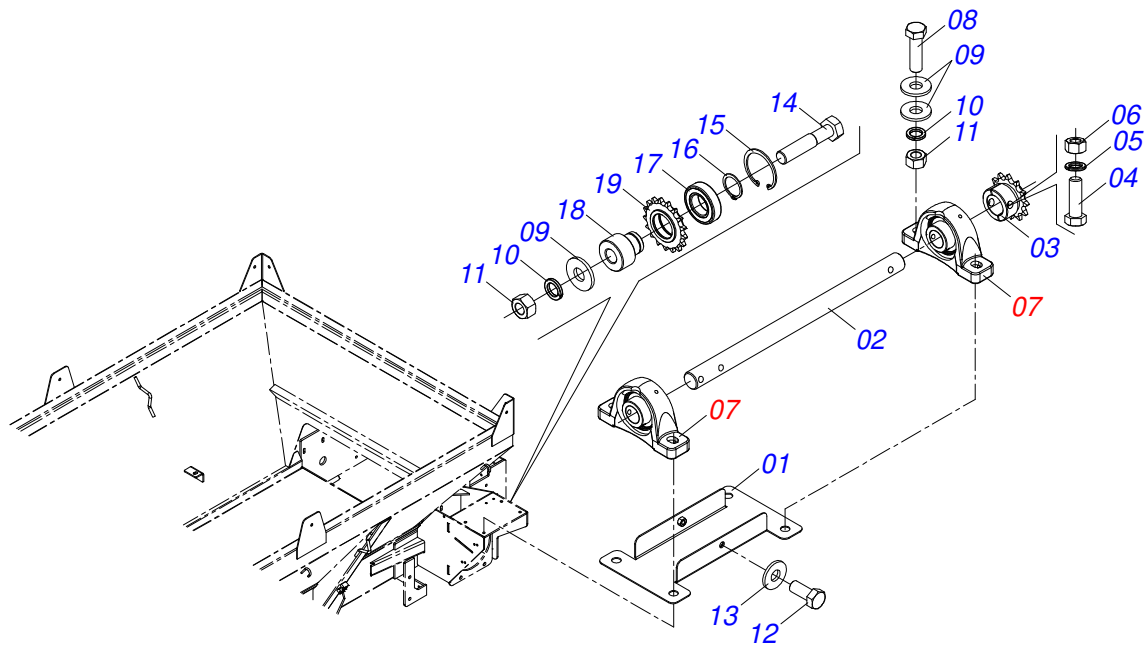

Item	Código	Descrição	Ver Pág.	QT
01	0521068109	FIXADOR CAPA PROTECAO		01
02	0581016318	EIXO TRANSMISSAO MAIOR		01
03	0501069017	ENGRENAGEM 12Z P15,87		01
04	0503811268	PARAFUSO 3/8 UNC X 2.1/2 C S G.5		01
05	0503011443	ARRUELA PRESSAO 3/8		01
06	0503810026	PORCA S. 3/8 UNC G.5 SA		01
07	0511041213	MANCAL AGRICOLA AUTO COMPENSADOR 6 UCR207-300		02
08	0503810899	PARAFUSO 5/8 UNC X 2.1/4 C S G.5 SA		04
09	0501812140	ARRUELA LISA 16,50 X 40 X 4,00 SA		09
10	0503010027	ARRUELA PRESSAO 5/8 ZN		04
11	0503810013	PORCA 5/8 NC SA		04
12	0503810240	PARAFUSO 5/16 UNC X 3/4 C S G.2 SA		02
13	0501810984	ARRUELA LISA 10,50 X 27 X 3,00 SA		02
14	0501011541	PARAFUSO 5/8 UNC X 3 CS G.5 ZN1K28066		01
15	0503011105	ANEL RETENTOR PARA FURO 502047		01
16	0503010406	ANEL RETENTOR PARA EIXO 501025		01
17	0503011410	ROLAMENTO 6005 2RS1		01
18	0581015136	EIXO ESTICADOR 40MM		01
19	0511061836	ENGRENAGEM 17Z P5/8		01