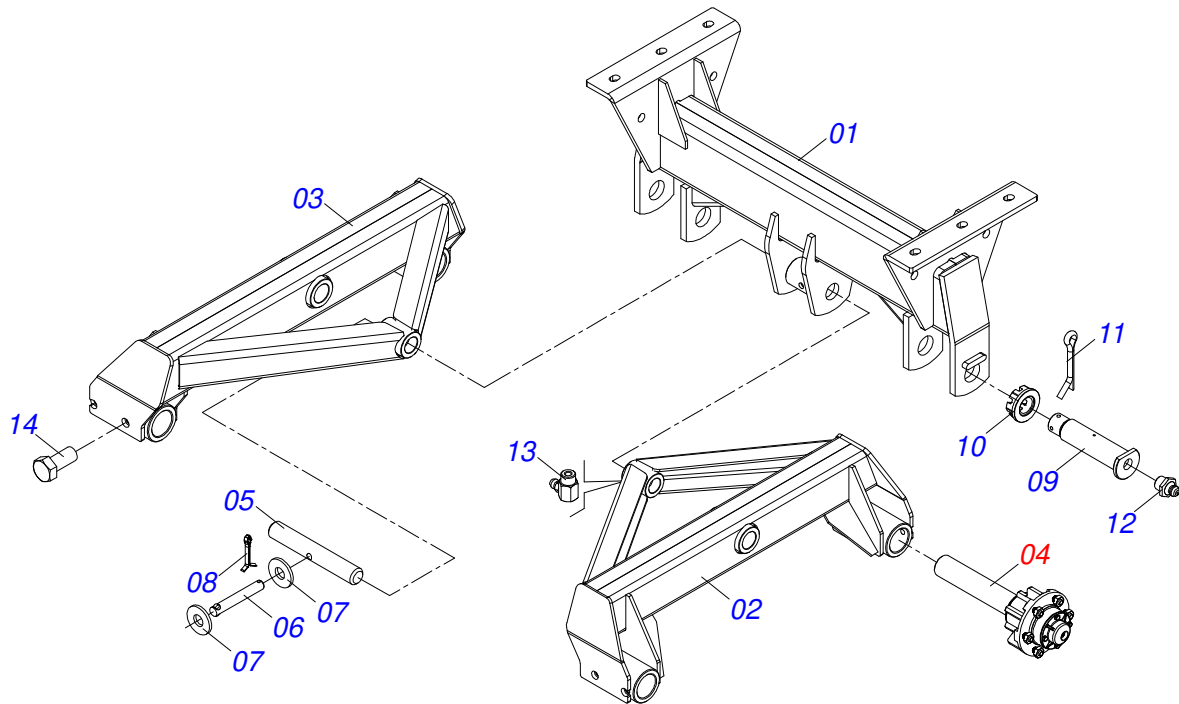

Item	Código	Descrição	Ver Pág.	QT
01	0511067820	SUPT FIX BALANCIM DCO/V 7500		01
02	0511067818	BAL DIR DCO/V 7500		01
03	0511067819	BAL ESQ DCO/V 7500		01
04	0501057223	CAIXA RODADO COMPLETO	17	04
05	0521012427	EIXO JUNCAO 38,10 X290		01
06	0521010641	EIXO JUNCAO FIXADOR MOLA		01
07	0511017302	ARRUELA LISA 13,50 X 32,50 X 3,0 ZN		02
08	0503010257	CONTRAPINO 1/8 X 1 SA 1G13310		01
09	0521012431	EIXO ARTICULACAO 1.1/2 UNC X 195		02
10	0501011301	PORCA CASTELO 1.1/2 UNC 6 FPP SEXTAVADA 2.5/16 ZN		02
11	0503010010	CONTRAPINO 1/4 X 2.1/2		02
12	0503010002	GRAXEIRA 1800		02
13	0503010004	GRAXEIRA 1890 3/8 (1/8 BSP)		02
14	0511016156	PARAFUSO 5/8 UNC X1.1/2 CS PC G.5 ZN		08