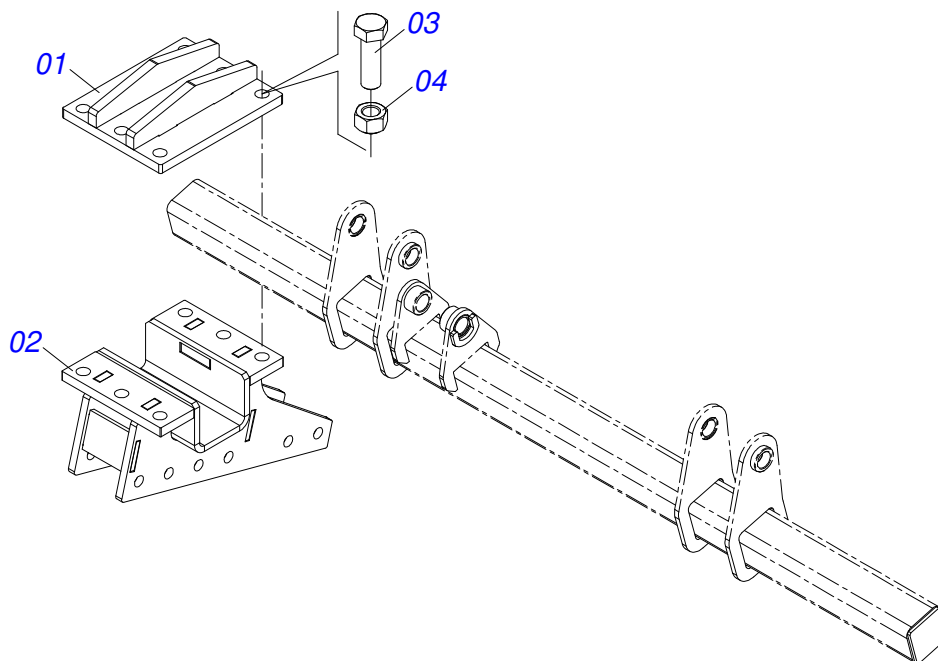

Item	Código	Descrição	Ver Pág.	QT
001	0521066828	PLACA FIXACAO DTFE		01
002	0521066827	FIX INF ESCARIFICADOR DTFE		01
003	0503011243	PARAFUSO 5/8 UNC X 2 C S G.7 ZN		06
004	0503012412	PORCA SEXTAVADA AUTOTRAVANTE 5/8 UNC G.5 ZN		06