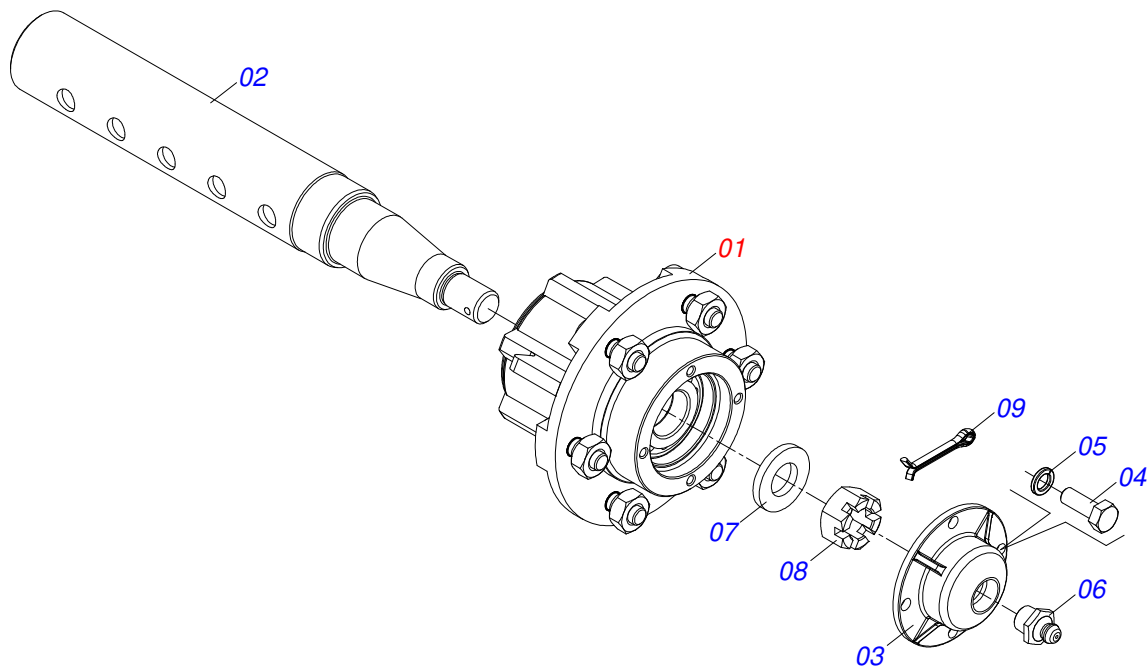

Item	Código	Descrição	Ver Pág.	QT
01	0501051142	CAIXA RODADO COM ROLAMENTO	18	01
02	0551011885	EIXO 62 X 446 DCO/V 7500		01
03	0502020591	TAMPA PROTETORA		01
04	0503010358	PARAFUSO 5/16 UNC X 7/8 C S G.5		04
05	0503011444	ARRUELA PRESSAO 5/16		04
06	0503010002	GRAXEIRA 1800		01
07	0501016545	ARRUELA LISA 26 X 50 X 6,30		01
08	0503030009	PORCA CASTELO 1 UNS 14 FPP X 22		01
09	0503010131	CONTRAPINO 3/16 X 1.1/2		01