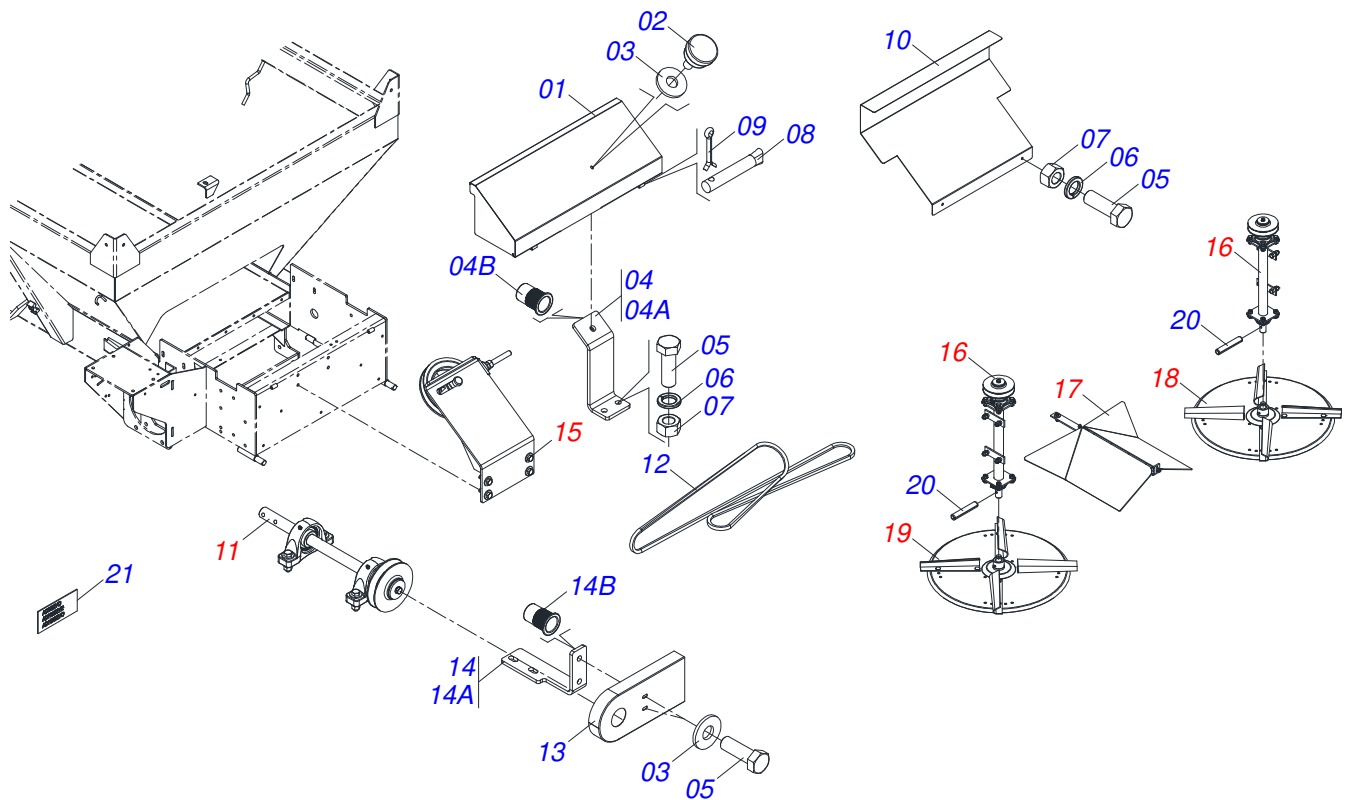

Item	Código	Descrição	Ver Pág.	QT
01	0521068560	TAMPA TRASEIRA		01
02	0503010386	CABO RECARILHADO MBR 5/16		01
03	0501010984	ARRUELA LISA 10,50 X 27 X 3,00		05
04	0531057313	FIXADOR TAMPA TRASEIRA		01
04A	0551011826	CORPO FIXADOR TAMPA TRASEIRA		01
04B	0503019414	REBITE ROSCA INTERNA RM 5/16 P55S		01
05	0503010237	PARAFUSO 3/8 UNC X 1 C S G.5		08
06	0503010025	ARRUELA PRESSAO 3/8		06
07	0503010026	PORCA SEXTAVADA 3/8 UNC G.5 ZN		06
08	0501017574	EIXO 8,30 X 70		02
09	0503010140	CONTRAPINO 1/8 X 3/4		02
10	0581016761	PROTECAO INTERNA CORREIA		01
11	0501057322	EIXO TRANSMISSAO	21	01
12	0503012941	CORREIA C-148		01
13	0531015149	PROTECAO LATERAL CORREIA		01
14	0531059023	FIXADOR PROTECAO LATERAL CORREIA		01
14A	0531015159	FIXADOR PROTECAO LATERAL CORREIA		01
14B	0503019413	REBITE ROSCA INTERNA RM 3/8 P55S		02
15	0501057196	ESTICADOR CORREIA COMPLETO	22	01
16	0501057193	SUPORTE DISCO COM MANCAL	23	02
17	0501057323	DEFLETOR FLUXO INTERNO COMPLETO	25	01
18	0501053870	DISCO DISTRIBUIDOR DIREITO COMPLETO	26	01
19	0501053871	DISCO DISTRIBUIDOR ESQUERDO COMPLETO	27	01
20	0503010361	PINO ELASTICO 701221 10 X 60		02
21	0503031818	ETIQUETA ADESIVA TROCA CORRENTE		01