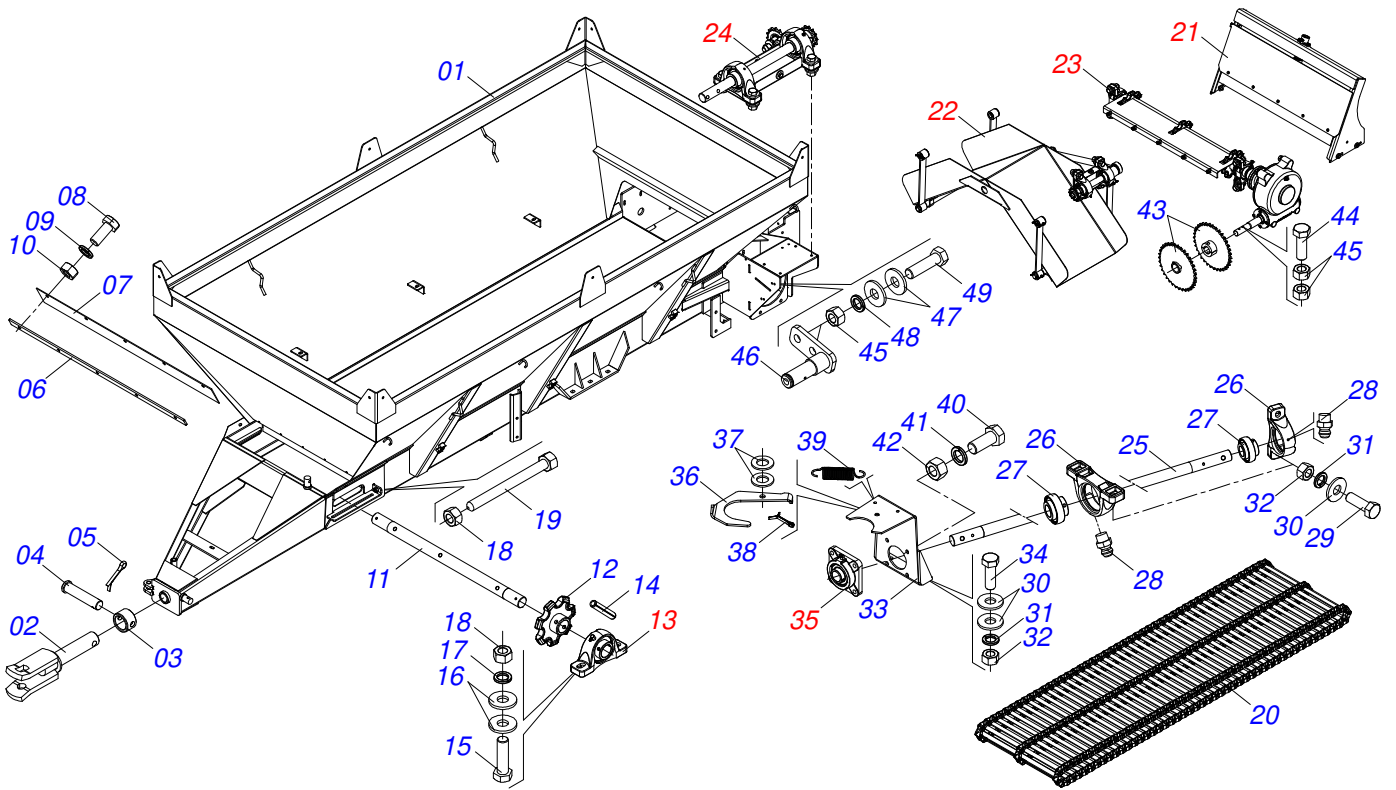

Item	Código	Descrição	Ver Pág.	QT
01	0521062467	CHASSI C/CACAMBA DTF2/V 5.5		01
02	0501069166	ENGATE TRATOR		01
03	0521010681	CORPO LUVA ENGATE TRATOR		01
04	0521010639	EIXO JUNCAO 20,30/20,20 X 90		01
05	0503010571	CONTRAPINO 1/4 X 1.1/2		01
06	0531014331	FIXADOR MANTA COMPORTA		01
07	0531014336	PROTECAO MENOR 800 X 80 X 2,30		01
08	0503010240	PARAFUSO 5/16 UNC X 3/4 C S G.2 ZN		05
09	0503011444	ARRUELA PRESSAO 5/16		05
10	0503010337	PORCA SEXTAVADA 5/16 UNC G.5 ZN		05
11	0531014345	EIXO MOVIDO		01
12	0502040728	ENGRENAGEM 7Z P 57,15 FR1.1/2		03
13	0501044308	MANCAL AGRICOLA COMPLETO	3	02
14	0503010361	PINO ELASTICO 701221 10 X 60		03
15	0503010899	PARAFUSO 5/8 UNC X 2.1/4 C S G.5 ZN		04
16	0501012140	ARRUELA LISA 16,50 X 40 X 4,00 ZN		08
17	0503010027	ARRUELA PRESSAO 5/8 ZN		04
18	0503010013	PORCA SEXTAVADA 5/8 UNC G.5 ZN		06
19	0501067853	VARAO DO ESTICADOR		02
20	0511063406	ESTEIRA TRANSPORTE TALISCA		01
21	0909093858	COMPORTA COMPLETA	4	01
22	0909091638	BICA VIBRATÓRIA COMPLETA	5	01
23	0909091639	REDUÇÃO COMPLETA	7	01
24	0909094168	TRANSMISSÃO COMPLETA	10	01
25	0521012415	EIXO TRANSMISSÃO 2220		01
26	0502011954	CAIXA MANCAL AGRICOLA P-207		02
27	0503011884	ROLAMENTO AUTOCOMPENSADOR RADIAL DE ESFERA UCR 207-300		02
28	0503010691	GRAXEIRA 1/4 NF		02
29	0503810740	PARAFUSO 1/2 UNC X 2 C S G.5 SA		04
30	0511817302	ARRUELA LISA 13,50 X 32,50 X 3 SA		08
31	0503011440	ARRUELA PRESSAO 1/2 SA		06