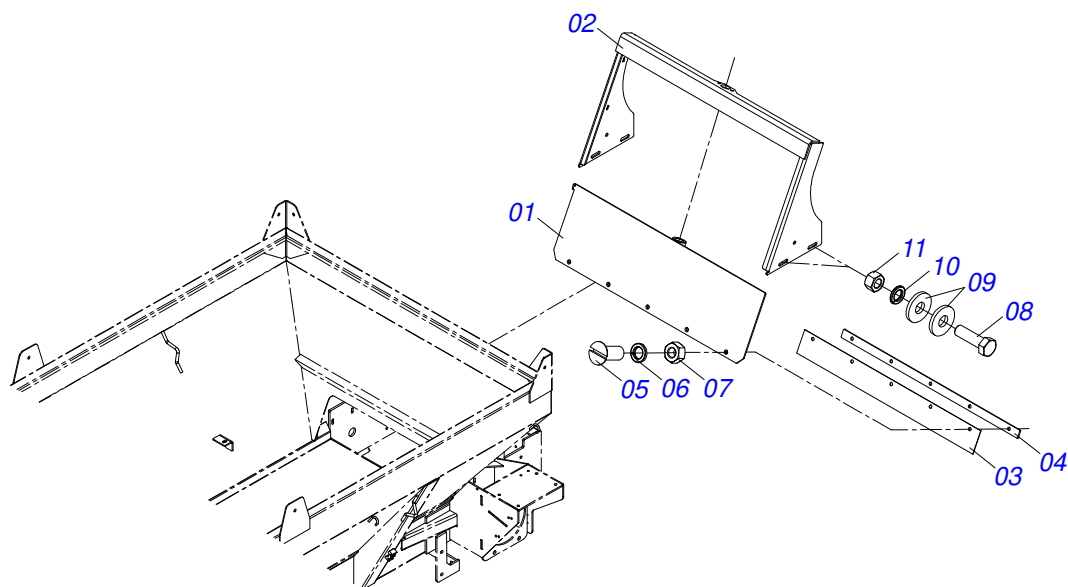

Item	Código	Descrição	Ver Pág.	QT
01	0511063413	TAMPA COMPORTA		01
02	0511063410	SUORTE COMPORTA		01
03	0531014336	PROTECAO MENOR 800 X 80 X 2,30		01
04	0531014331	FIXADOR MANTA COMPORTA		01
05	0503810814	PARAF 5/16 UNC X 3/4 C F G.2 SA		05
06	0503011444	ARRUELA PRESSAO 5/16		05
07	0503810337	PORCA SEXTAVADA 5/16 UNC G.5 SA		05
08	0503010751	PARAFUSO 3/8 UNC X 1.1/4 CS G.5 ZN		04
09	0501010984	ARRUELA LISA 10,50 X 27 X 3,00		08
10	0503010025	ARRUELA PRESSAO 3/8		04
11	0503810026	PORCA S. 3/8 UNC G.5 SA		04