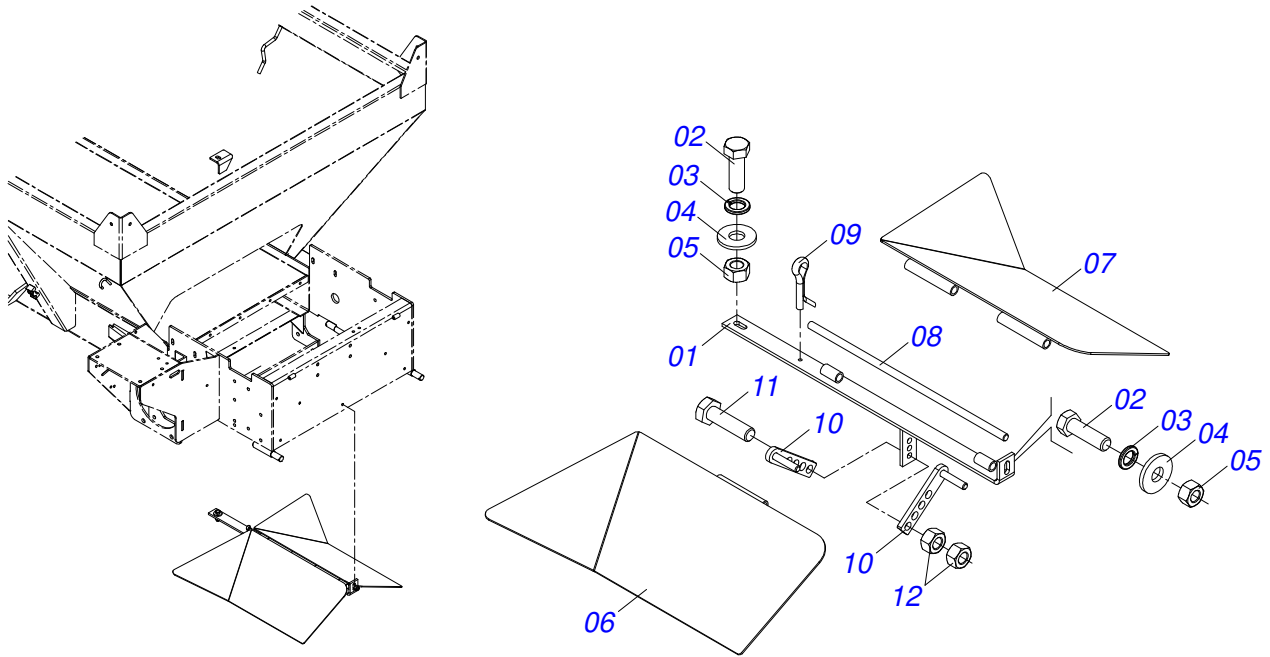

Item	Código	Descrição	Ver Pág.	QT
01	0511067789	SUPT DIVISOR FLUXO DCO/V 5500		01
02	0503010751	PARAFUSO 3/8 UNC X 1.1/4 CS G.5 ZN		02
03	0503010025	ARRUELA PRESSAO 3/8		02
04	0501010984	ARRUELA LISA 10,50 X 27 X 3,00		02
05	0503010026	PORCA SEXTAVADA 3/8 UNC G.5 ZN		02
06	0511067787	DIVISORIA FLUXO ESQ DCO/V 5500		01
07	0511067786	DIVISORIA FLUXO DIR DCO/V 5500		01
08	0551011815	VARAO ABERTURA DCO/V 5500		01
09	0503010584	CONTRAPINO 1/4 X 1		01
10	0501067368	REGULADOR DE ABERTURA DIVISOR		02
11	0503011404	PARAFUSO 3/8 UNC X 1.3/4 CS G.5 ZN		01
12	0503010026	PORCA SEXTAVADA 3/8 UNC G.5 ZN		02