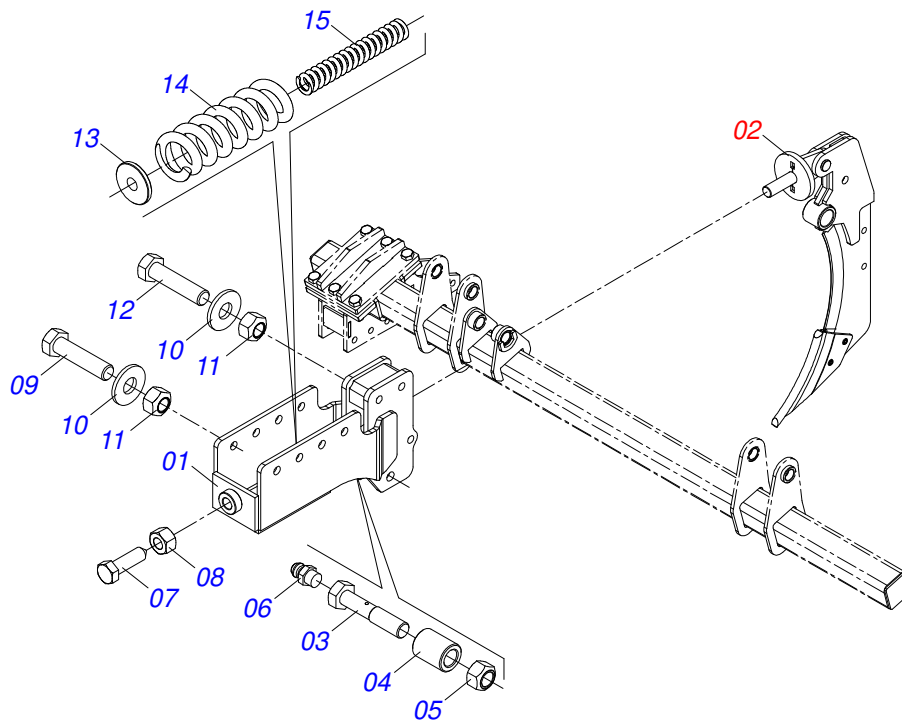

Item	Código	Descrição	Ver Pág.	QT
01	0521066202	SUPORE FIXADOR HDA		01
02	0511057533	HASTE COM BICO E ARRUELA ENCOSTO MOLA HDA	33	01
03	0571015552	PARAFUSO DE FIXAÇÃO E ARTICULAÇÃO HDA		01
04	0571015538	LUVA 37 X 28,3 X 16,70		01
05	0503012795	PORCA SEXTAVADO AUTOTRAVANTE MEC 5/8 UNF G.5 ZN		01
06	0503010691	GRAXEIRA 1/4 NF		01
07	0503017058	PARAFUSO 7/8 UNC X 3 CSRT PC G.5 ZN		01
08	0503010417	PORCA SEXTAVADO 7/8 UNC (PESADA) G.5 ZN		01
09	0503010384	PARAFUSO 1/2 UNC X 5 C S G.5 ZN		02
10	0511017302	ARRUELA LISA 13,50 X 32,50 X 3,0 ZN		04
11	0503011336	PORCA SEXTAVADA AUTOTRAVANTE MEC/TORQUE 1/2 UNC G.5 ZN		04
12	0503010547	PARAFUSO 1/2 UNC X 4 C S G.5		02
13	0571018053	APOIO/GUIA DE REGULAGEM MOLA		01
14	0503034106	MOLA COMPRESSAO 80 X 230 X 16,50		01
15	0503033624	MOLA COMPRESSAO 35 X 215 X 7 HDA		01