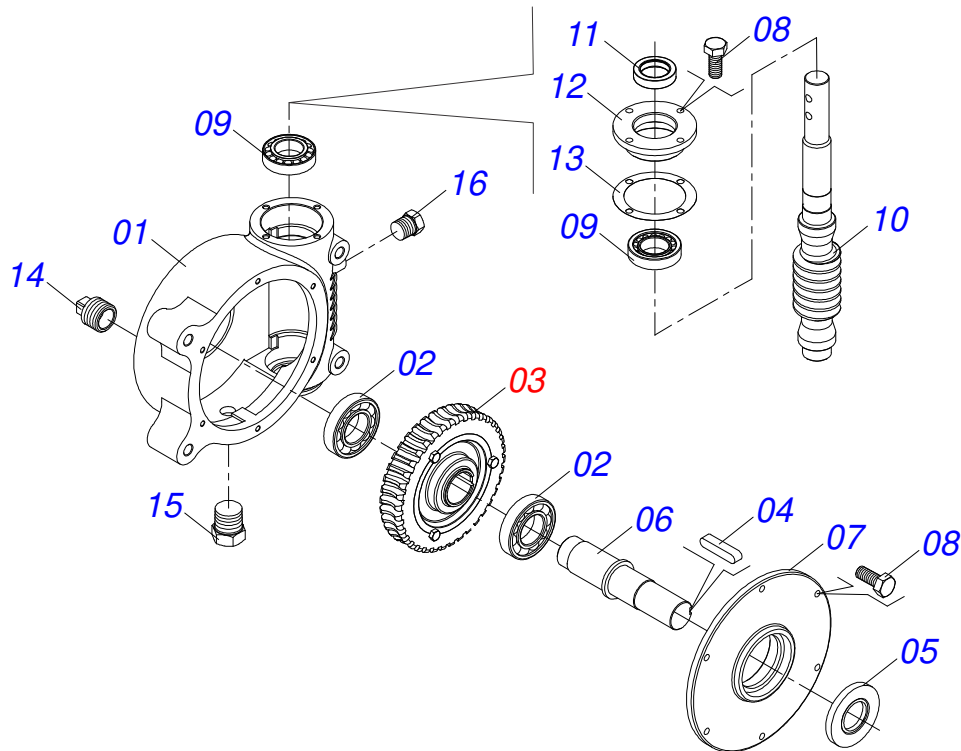

Item	Código	Descrição	Ver Pág.	QT
01	0502011456	CAIXA REDUCAO		01
02	0503011095	ROLAMENTO 6208 IMPORTADO		02
03	0501051774	COROA 38Z	9	01
04	0503011304	CHAVETA 1/2 X 1/2 X 60		01
05	0503010818	RETENTOR 02675-BRG		01
06	0521010996	EIXO COROA DCA2 5500 MC		01
07	0502020556	TAMPA MAIOR		01
08	0503010240	PARAFUSO 5/16 UNC X 3/4 C S G.2 ZN		10
09	0503010016	ROLAMENTO LM 48548/48510		02
10	0521010997	ROSCA SEM FIM		01
11	0503011171	RETENTOR 00912-BRG 1G119023		01
12	0502011457	TAMPA MENOR		01
13	0503030981	JUNTA VEDACAO 102 X 75,5 X 0,10		01
14	0521011023	BUJAO 1/2 BSP COM FURO		01
15	0513010009	VISOR NIVEL TIPO BUJAO R.1/2 NPT ACO CARBONO		01
16	0503010856	BUJAO R 3/8 BSPT		01