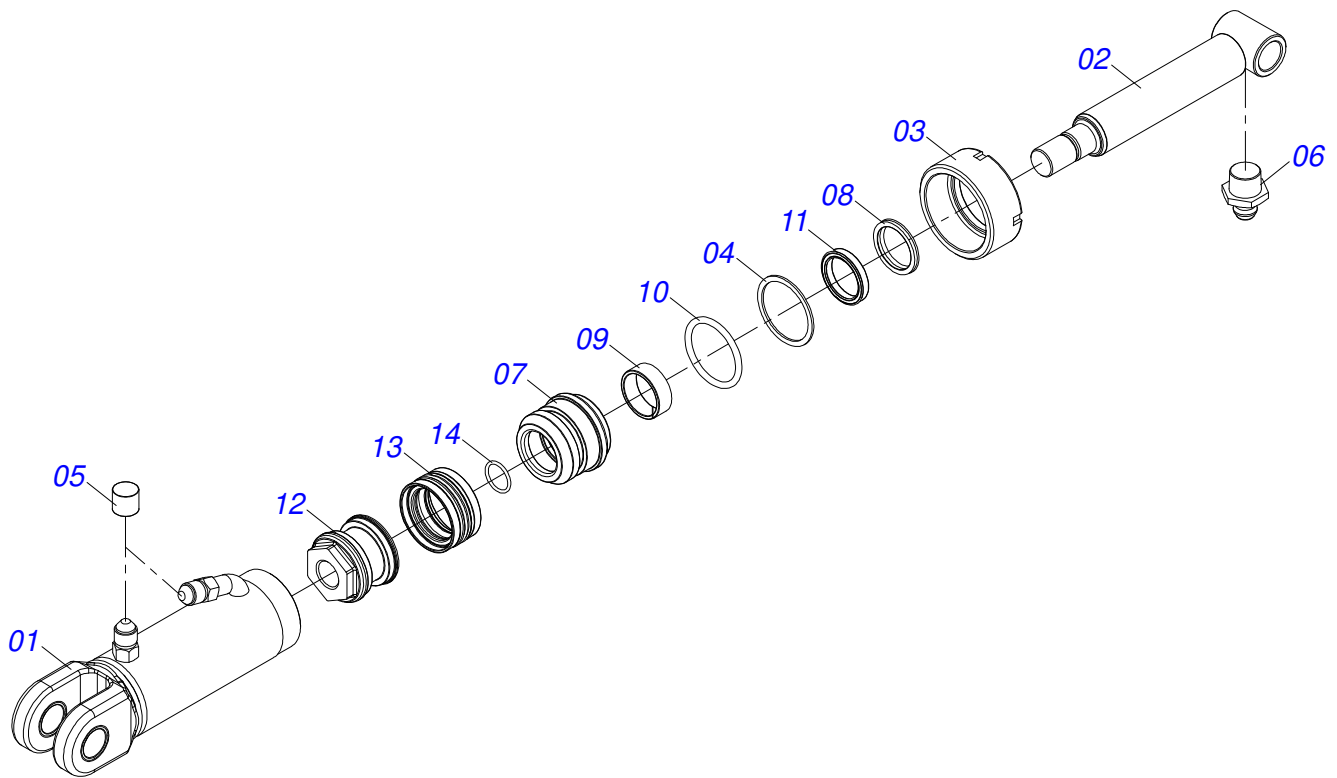

Item	Código	Descrição	Ver Pág.	QT
001	0521066312	CAMISA 63,50 X 239	DTFE	01
002	0521066313	EXTENSOR 38,10 X 242	DTFE	01
003	0502010471	TAMPA MOVEL 63,50		01
004	0503011058	ANEL BACK-UP 8-330		01
005	0503030385	PLUG CILINDRICO N-002		02
006	0503010002	GRAXEIRA 1800		01
007	0571019866	SUORTE ANEIS 38,1 X 63,5 DMC		01
008	0503010163	ANEL RASPADOR D-1500		01
009	0503018004	ANEL G.I.1.1/2 X 5/8 - 1755 AGEL		01
010	0503010161	ANEL O RING 2-330 N 3006 9B 1G85179		01
011	0503018003	GAXETA 1870-1500-312B POLYMAX		01
012	0502012837	EMBOLO 63,50 X 54		01
013	0503018005	ANEL ZW 106300260 AGEL		01
014	0503011109	ANEL O RING 2-119 N 3006 9B		01