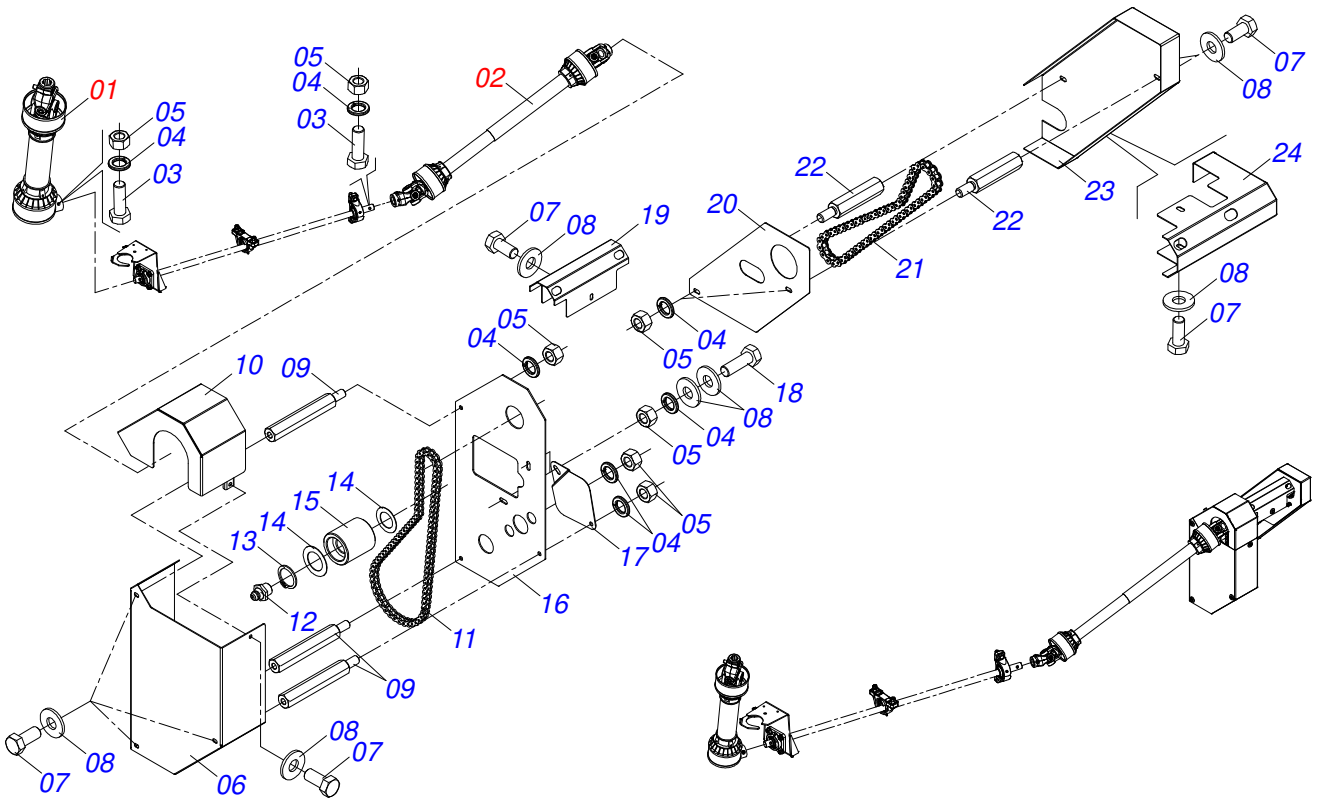

Item	Código	Descrição	Ver Pág.	QT
01	0501048241	CARDAN 40X 400 T1/T9 C/P CC2030/1P	13	01
02	0501048200	CARDAN 20X1200 T4/T4 C/P CC1020/8P	14	01
03	0503011141	PARAFUSO 3/8 UNC X 2.3/4 C S G.5 ZN		03
04	0503010025	ARRUELA PRESSAO 3/8		09
05	0503010026	PORCA SEXTAVADA 3/8 UNC G.5 ZN		10
06	0581016306	CAPA CORRENTE		01
07	0503010240	PARAFUSO 5/16 UNC X 3/4 C S G.2 ZN		11
08	0501010984	ARRUELA LISA 10,50 X 27 X 3,00		15
09	0581016307	PRISIONEIRO 3/8 UNC X 5/16 UNC X 168		03
10	0521068440	CAPA PROTECAO SUPERIOR		01
11	0503013003	CORRENTE 50-1X79ELOS+EM+10ELOS+RD		01
12	0503010002	GRAXEIRA 1800		01
13	0503010302	ANEL RETENTOR PARA EIXO 501019		01
14	0511015098	ARRUELA LISA 19 X 30 X 0,50 ZN		02
15	0511017041	ROLDANA ESTICADOR RECAMBIO		01
16	0571015456	PROTETOR TRASEIRO		01
17	0581016316	TAMPA PROTECAO		01
18	0503010849	PARAFUSO 3/8 UNC X 1.1/2 C S G.5 ZN		02
19	0581015152	CAPA PROTECAO		01
20	0581015146	PROTETOR TRASEIRO		01
21	0503014299	CORRENTE 50-1 X 71 ELOS+EM+RED		01
22	0581015138	PRISIONEIRO 3/8 UNC X 5/16 UNC X 82		02
23	0581015147	CAPA PROTECAO		01
24	0581015148	CAPA PROTECAO		01