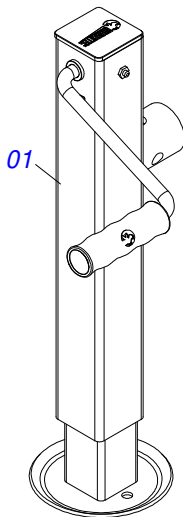

Item	Código	Descrição	Ver Pág.	QT
01	0503062157	MACACO COMPLETO (1259) ROBUSTEC		01