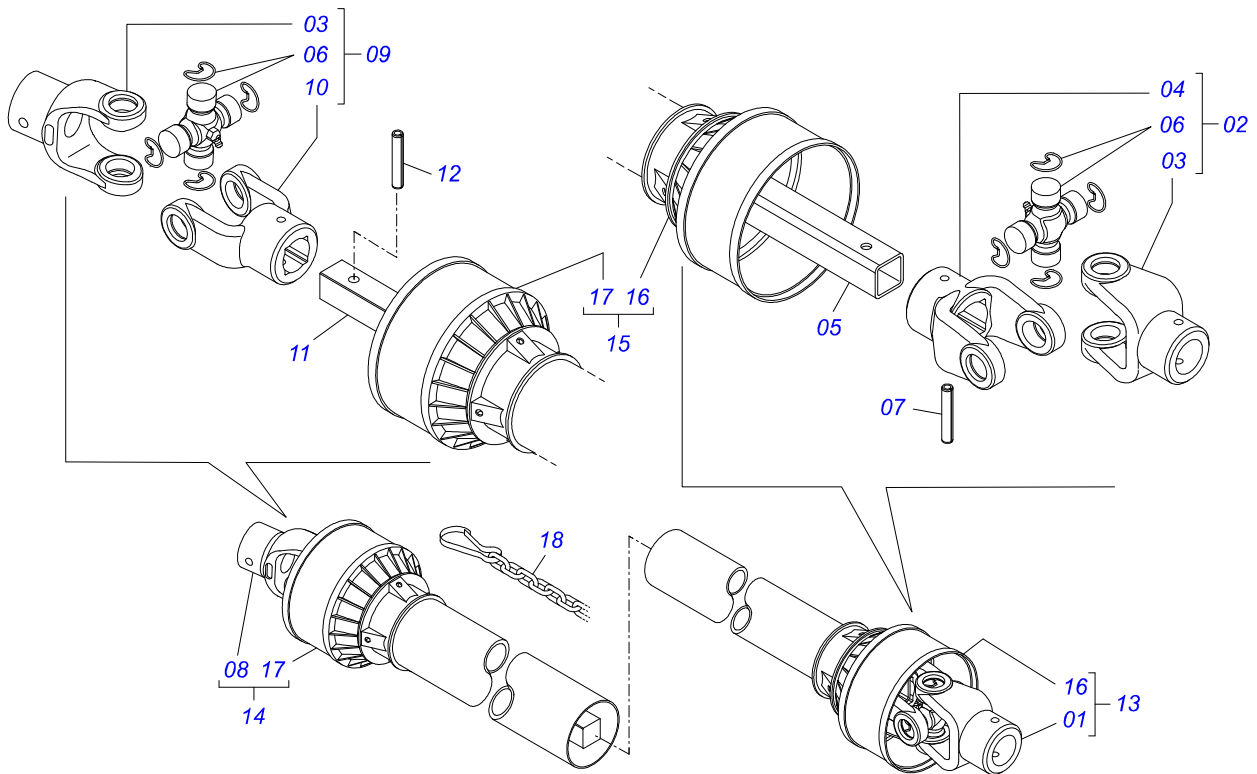

Item	Código	Descrição	Ver Pág.	QT
01	0501052171	JUNTA UNIVERSAL T4-20/T2-20 COM LUVA 1200		01
02	0501051718	JUNTA UNIVERSAL T4-20/T2-20 CC130412C		01
03	0502010558	TERMINAL 4-20 COM FURO 30		02
04	0502011426	TERMINAL 2-20 COM CANAL CC12C		01
05	0521013799	LUVA QUADRADA 22,80X28,63 CC-07 1200		01
06	0503010835	CRUZETA CARDAN CC-04		02
07	0503010839	PINO ELASTICO 701192 8 X 50		01
08	0501052172	JUNTA UNIVERSAL T3-20/T4-20 C/EIXO 1200		01
09	0501051720	JUNTA UNIVERSAL T3-20/T4-20 CC130411C		01
10	0502011427	TERMINAL 3-20 COM CANAL CC11C		01
11	0521013796	EIXO QUADRADO 22,23 X CC-08 1200		01
12	0503010301	PINO ELASTICO 701191 8 X 45		01
13	0501052170	JUNTA UNIVERSAL COM LUVA PROTECAO		01
14	0501052173	JUNTA UNIVERSAL COM EIXO PROTECAO		01
15	0503012274	PROTECAO COMPLETA CCP-1020/8		01
16	0503012275	PROTECAO PLASTICA PARA JUNTA UNIVERSAL LUVA		01
17	0503012276	PROTECAO PLASTICA PARA JUNTA UNIVERSAL EIXO		01
18	0503012023	CORRENTE PARA PROTECAO JUNTA UNIVERSAL		02