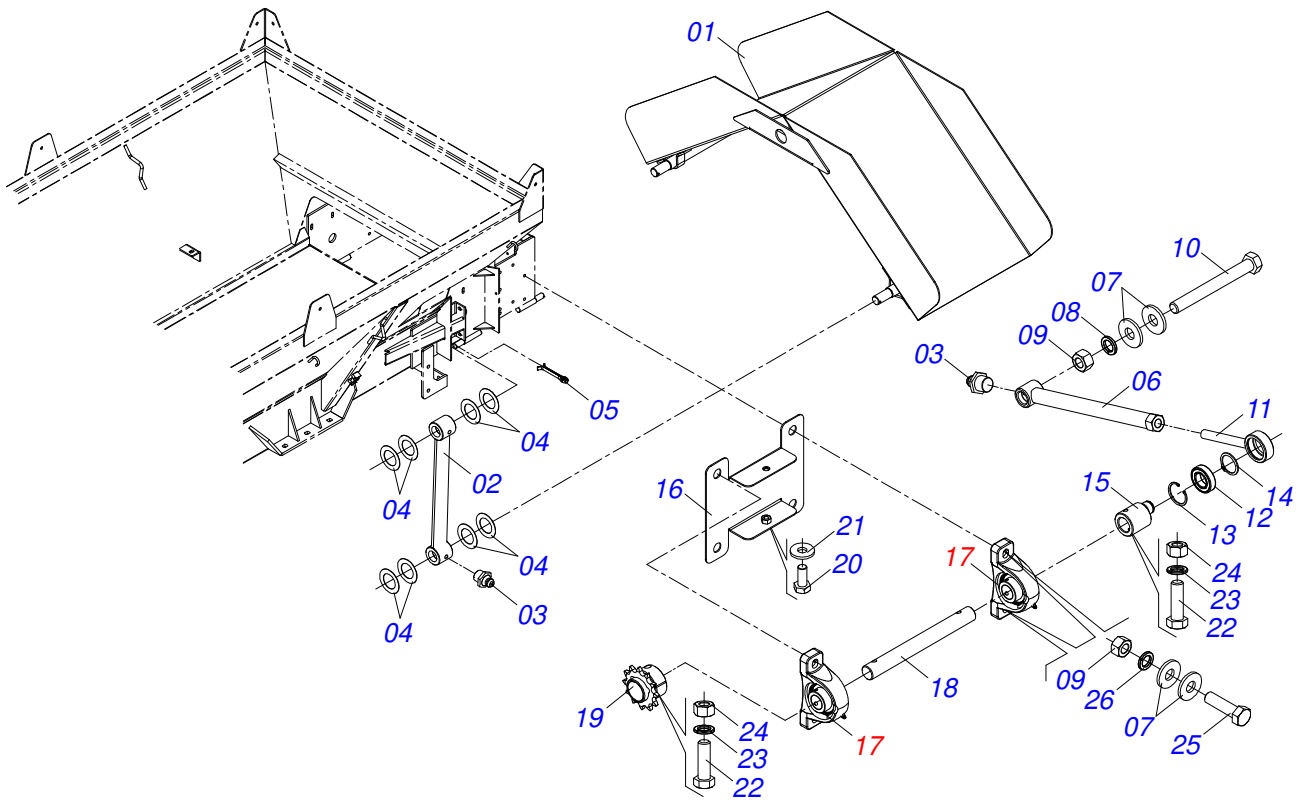

Item	Código	Descrição	Ver Pág.	QT
01	0511067546	BICA VIBRATORIA		01
02	0511067541	BRACO MOVEL BICA		04
03	0503010002	GRAXEIRA 1800		09
04	0521815818	ARRUELA LISA 26 X 41,50 X 0,50 SA		32
05	0503010131	CONTRAPINO 3/16 X 1.1/2		08
06	0511067543	FUSO MAIOR		01
07	0501812140	ARRUELA LISA 16,50 X 40 X 4,00 SA		10
08	0503011445	ARRUELA PRESSAO 5/8		01
09	0503810013	PORCA 5/8 NC SA		05
10	0503810967	PARAFUSO 5/8 UNC X 5.1/2 C S G.5 SA		01
11	0511067542	FUSO MENOR 1G140239		01
12	0503011410	ROLAMENTO 6005 2RS1		01
13	0503011105	ANEL RETENTOR PARA FURO 502047		01
14	0503010406	ANEL RETENTOR PARA EIXO 501025		01
15	0551010648	EXCENTRICO BICA 1G140231		01
16	0521068108	FIXADOR CAPA PROTECAO		01
17	0511041213	MANCAL AGRICOLA AUTO COMPENSADOR 8 UCR207-300		02
18	0551010647	EIXO TRANSMISSAO MENOR		01
19	0501069017	ENGRENAGEM 12Z P15,87		01
20	0503810240	PARAFUSO 5/16 UNC X 3/4 C S G.2 SA		02
21	0501810984	ARRUELA LISA 10,50 X 27 X 3,00 SA		02
22	0503811268	PARAFUSO 3/8 UNC X 2.1/2 C S G.5		02
23	0503011443	ARRUELA PRESSAO 3/8		02
24	0503810026	PORCA S. 3/8 UNC G.5 SA		02
25	0503810899	PARAFUSO 5/8 UNC X 2.1/4 C S G.5 SA		04
26	0503010027	ARRUELA PRESSAO 5/8 ZN		04