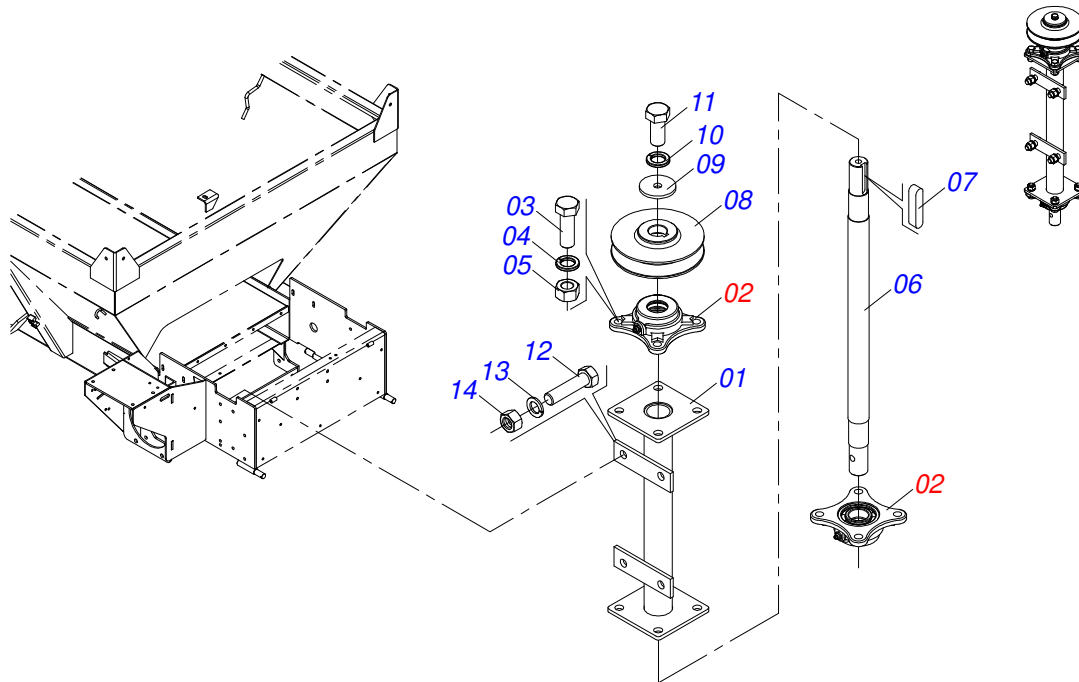

Item	Código	Descrição	Ver Pág.	QT
01	0511067788	SUPT DISTR 1G140346 DCO/V 5500		01
02	0501048000	MANCAL AGRICOLA	26	02
03	0503011102	PARAFUSO 7/16 UNC X 1.1/4 C S G.5 ZN		08
04	0503011446	ARRUELA PRESSAO 7/16 SA		08
05	0503010244	PORCA SEXTAVADA 7/16 UNC G.5 ZN		08
06	0551011818	EIXO COND DISTR 620 DCO/V 5500		01
07	0501010536	CHAVETA QUADRADO 9,52 X 45		01
08	0502011361	CARRETEL 1C 140 X 28		01
09	0511014052	ARRUELA LISA 12 X 55 X 4,00		01
10	0503010180	ARRUELA PRESSAO 7/16		01
11	0503011338	PARAFUSO 7/16 UNC X 1 C S G.5 ZN		01
12	0503010920	PARAFUSO 1/2 UNC X 1.1/2 C S G.5		04
13	0503010019	ARRUELA PRESSAO 1/2		04
14	0503010060	PORCA SEXTAVADA 1/2 UNC G.5		04