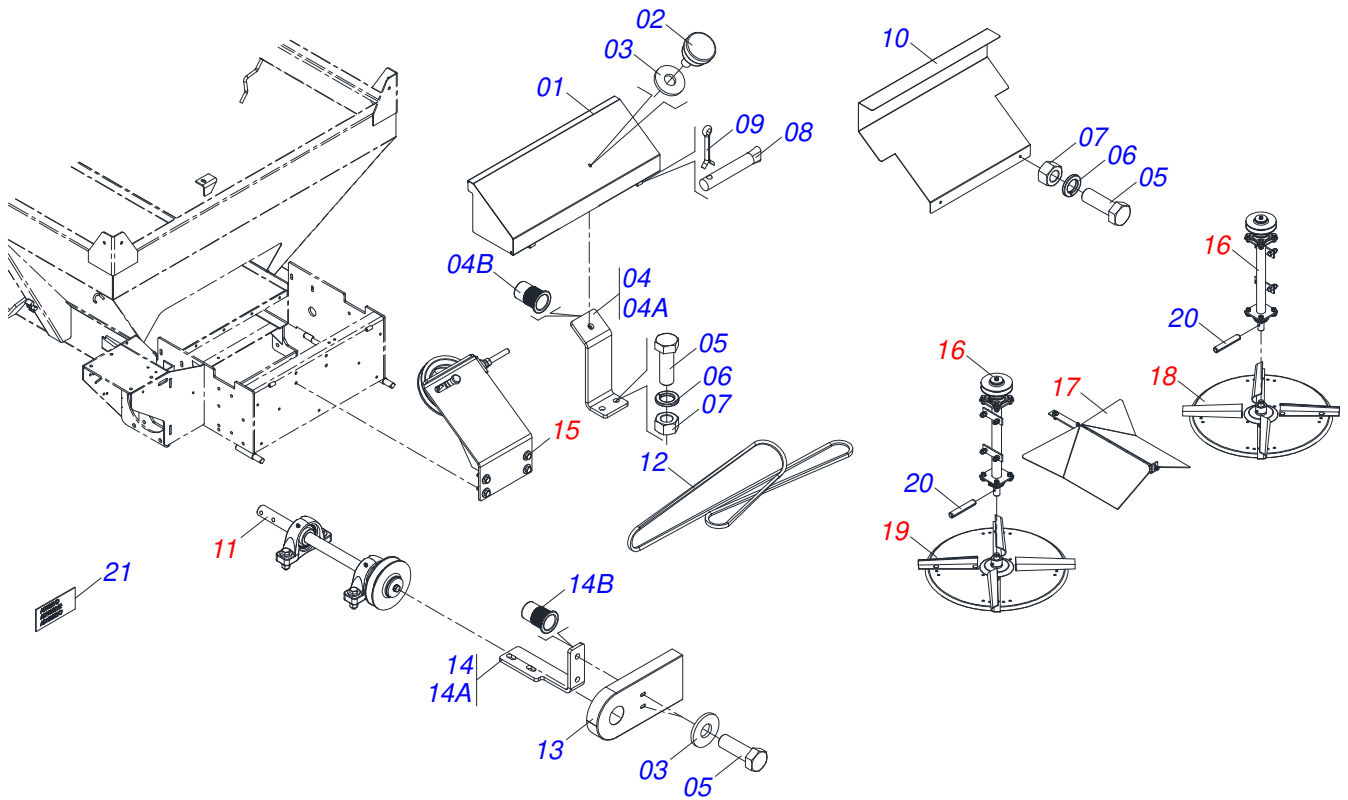

Item	Código	Descrição	Ver Pág.	QT
01	0521068560	TAMPA TRASEIRA		01
02	0503010386	CABO RECARILHADO MBR 5/16		01
03	0501010984	ARRUELA LISA 10,50 X 27 X 3,00		05
04	0531057313	FIXADOR TAMPA TRASEIRA		01
04A	0551011826	CORPO FIXADOR TAMPA TRASEIRA		01
04B	0503019414	REBITE ROSCA INTERNA RM 5/16 P55S		01
05	0503010237	PARAFUSO 3/8 UNC X 1 C S G.5		08
06	0503010025	ARRUELA PRESSAO 3/8		06
07	0503010026	PORCA SEXTAVADA 3/8 UNC G.5 ZN		06
08	0501017574	EIXO 8,30 X 70		02
09	0503010140	CONTRAPINO 1/8 X 3/4		02
10	0581016761	PROTECAO INTERNA CORREIA		01
11	0501057322	EIXO TRANSMISSAO	23	01
12	0503012941	CORREIA C-148		01
13	0531015149	PROTECAO LATERAL CORREIA		01
14	0531059023	FIXADOR PROTECAO LATERAL CORREIA		01
14A	0531015159	FIXADOR PROTECAO LATERAL CORREIA		01
14B	0503019413	REBITE ROSCA INTERNA RM 3/8 P55S		02
15	0501057196	ESTICADOR CORREIA COMPLETO	24	01
16	0501057193	SUPORTE DISCO COM MANCAL	25	02
17	0501057323	DEFLETOR FLUXO INTERNO COMPLETO	27	01
18	0501053870	DISCO DISTRIBUIDOR DIREITO COMPLETO	28	01
19	0501053871	DISCO DISTRIBUIDOR ESQUERDO COMPLETO	29	01
20	0503010361	PINO ELASTICO 701221 10 X 60		02
21	0503031818	ETIQUETA ADESIVA TROCA CORRENTE		01