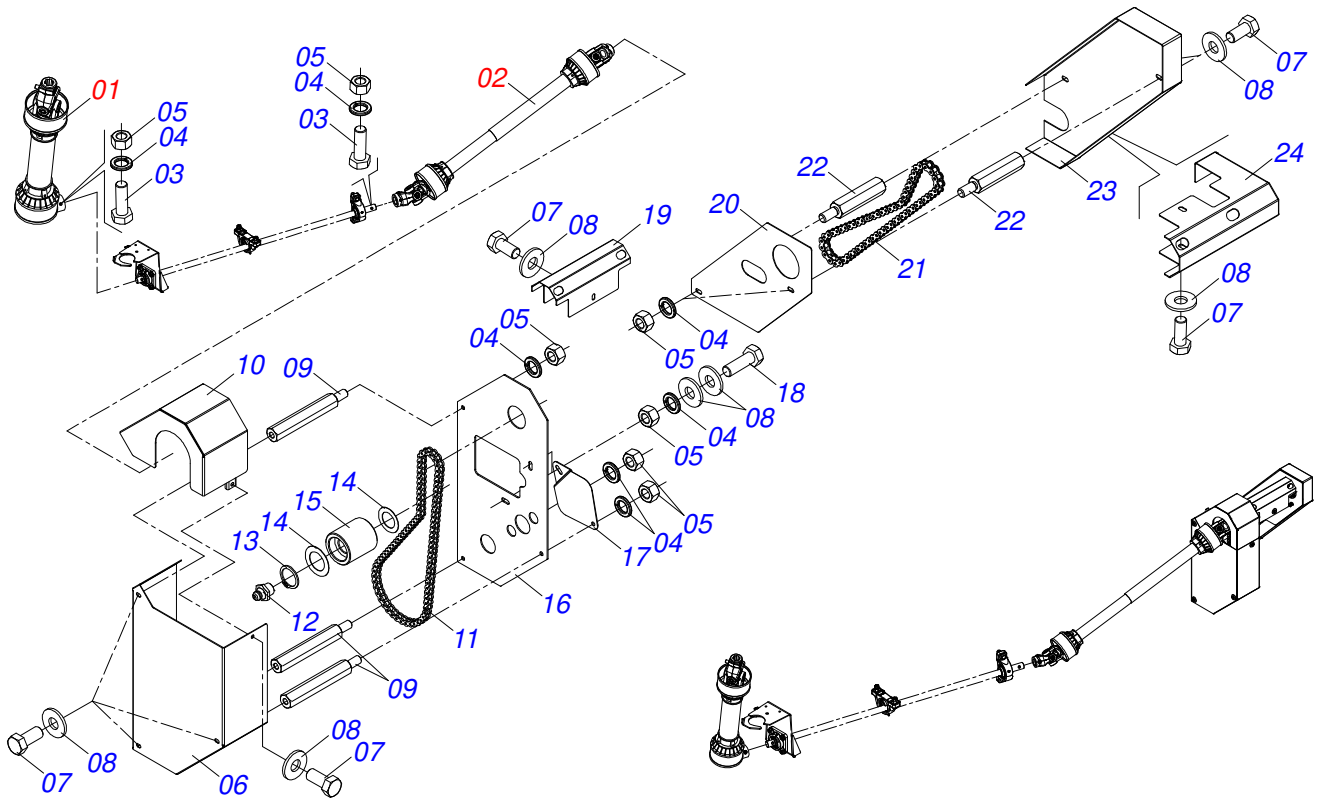

Item	Código	Descrição	Ver Pág.	QT
01	0501048241	CARDAN 40X 400 T1/T9 C/P CC2030/1P	16	01
02	0501048783	CARDAN 20X 900 T4/T4 C/P CC1020/5P	17	01
03	0503011141	PARAFUSO 3/8 UNC X 2.3/4 C S G.5 ZN		03
04	0503010025	ARRUELA PRESSAO 3/8		09
05	0503010026	PORCA SEXTAVADA 3/8 UNC G.5 ZN		10
06	0581016306	CAPA CORRENTE		01
07	0503010240	PARAFUSO 5/16 UNC X 3/4 C S G.2 ZN		11
08	0501010984	ARRUELA LISA 10,50 X 27 X 3,00		15
09	0581016307	PRISIONEIRO 3/8 UNC X 5/16 UNC X 168		03
10	0521068440	CAPA PROTECAO SUPERIOR		01
11	0503013003	CORRENTE 50-1X79ELOS+EM+10ELOS+RD		01
12	0503010002	GRAXEIRA 1800		01
13	0503010302	ANEL RETENTOR PARA EIXO 501019		01
14	0511015098	ARRUELA LISA 19 X 30 X 0,50 ZN		02
15	0511017041	ROLDANA ESTICADOR RECAMBIO		01
16	0571015456	PROTETOR TRASEIRO		01
17	0581016316	TAMPA PROTECAO		01
18	0503010849	PARAFUSO 3/8 UNC X 1.1/2 C S G.5 ZN		02
19	0581015152	CAPA PROTECAO		01
20	0581015146	PROTETOR TRASEIRO		01
21	0503014299	CORRENTE 50-1 X 71 ELOS+EM+RED		01
22	0581015138	PRISIONEIRO 3/8 UNC X 5/16 UNC X 82		02
23	0581015147	CAPA PROTECAO		01
24	0581015148	CAPA PROTECAO		01