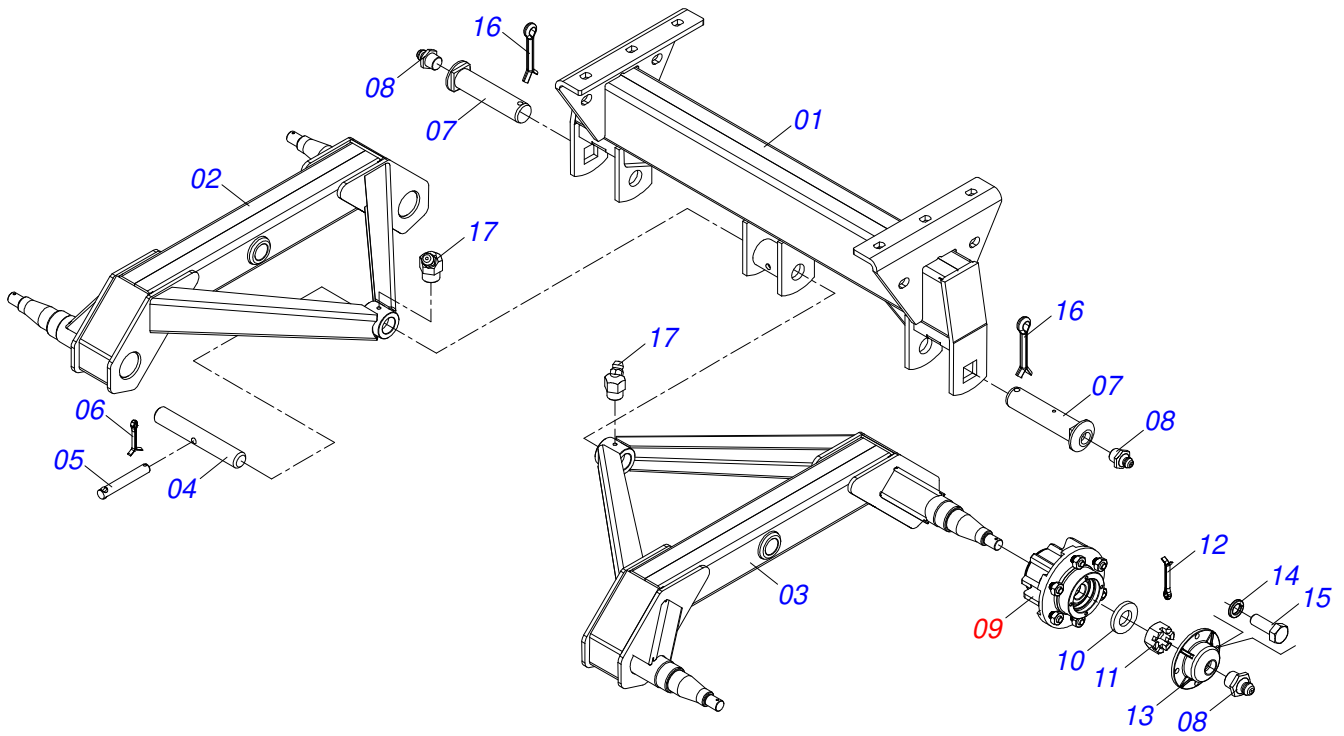

Item	Código	Descrição	Ver Pág.	QT
01	0511067538	SUPT FIXO BALANCIM DCO/V 5500		01
02	0511067545	BALANCIM ESQ DCO/V 5500		01
03	0511067544	BALANCIM DIR DCO/V		01
04	0521011118	EIXO JUNCAO 38,10 X 250		01
05	0521010553	EIXO JUNCAO 12,70 X 76 ZN		01
06	0503010257	CONTRAPINO 1/8 X 1 SA 1G13310		01
07	0521010956	EIXO ARTICULAÇÃO 37,50X165 PARA GRAXEIRA		02
08	0503010002	GRAXEIRA 1800		06
09	0501051142	CAIXA RODADO COM ROLAMENTO	31	04
10	0501016545	ARRUELA LISA 26 X 50 X 6,30		04
11	0503030009	PORCA CASTELO 1 UNS 14 FPP X 22		04
12	0503010131	CONTRAPINO 3/16 X 1.1/2		04
13	0502020591	TAMPA PROTETORA		04
14	0503011444	ARRUELA PRESSAO 5/16		16
15	0503010358	PARAFUSO 5/16 UNC X 7/8 C S G.5		16
16	0503010534	CONTRAPINO 3/8 X 2.1/2 ZN		02
17	0503010003	GRAXEIRA 1845 3/8		02