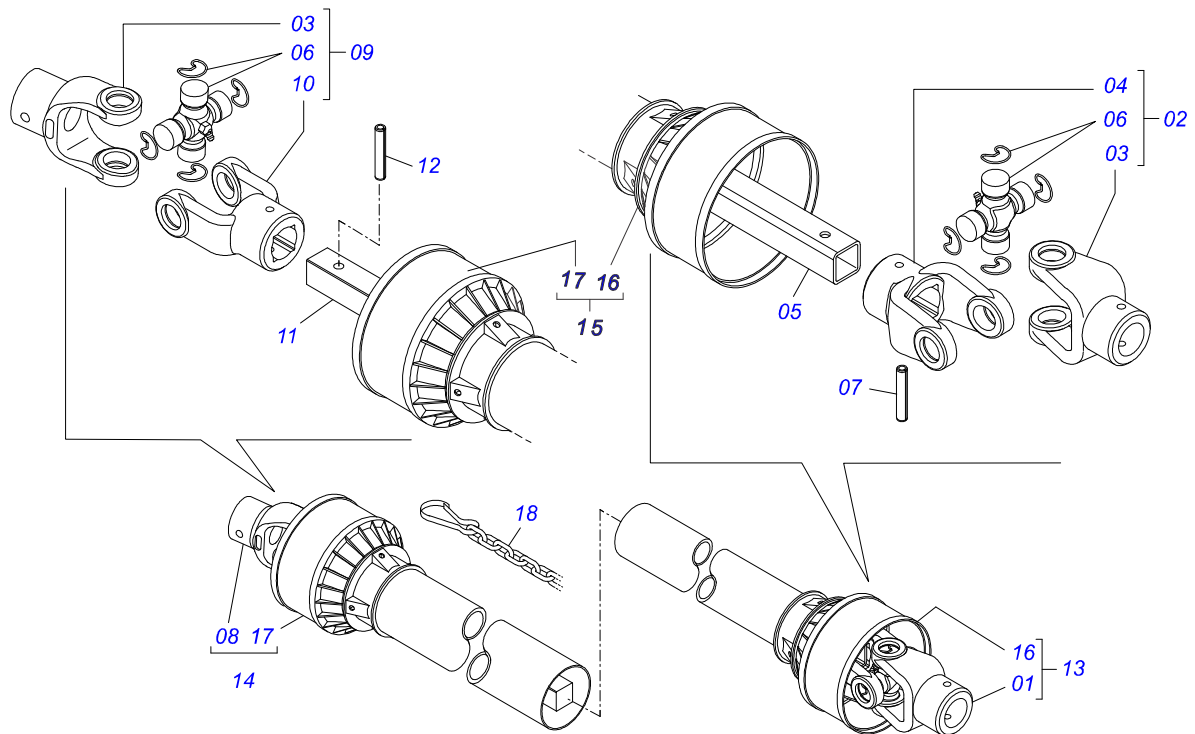

Item	Código	Descrição	Ver Pág.	QT
01	0501052166	JUNTA UNIVERSAL T4-20/T2-20 COM LUIVA 900		01
02	0501051718	JUNTA UNIVERSAL T4-20/T2-20 CC130412C		01
03	0502010558	TERMINAL 4-20 COM FURO 30		02
04	0502011426	TERMINAL 2-20 COM CANAL CC12C		01
05	0521013798	LUIVA Q 22,50/22,80X28,63/28,53X900		01
06	0503010835	CRUZETA CARDAN CC-04		02
07	0503010839	PINO ELASTICO 701192 8 X 50		01
08	0501052167	JUNTA UNIVERSAL T3-20/T4-20 COM EIXO 900		01
09	0501051720	JUNTA UNIVERSAL T3-20/T4-20 CC130411C		01
10	0502011427	TERMINAL 3-20 COM CANAL CC11C		01
11	0521013795	EIXO Q 22,23 X 900		01
12	0503010301	PINO ELASTICO 701191 8 X 45		01
13	0501052168	JUNTA UNIVERSAL COM LUIVA E PROTEÇÃO		01
14	0501052169	JUNTA UNIVERSAL COM EIXO E PROTEÇÃO		01
15	0503012271	PROTEÇÃO COMPLETA CCP 1020/6		01
16	0503012272	PROTEÇÃO PLASTICA PARA JUNTA UNIVERSAL COM LUIVA		01
17	0503012273	PROTEÇÃO PLASTICA PARA JUNTA UNIVERSAL COM EIXO		01
18	0503012023	CORRENTE PARA PROTECAO JUNTA UNIVERSAL		02