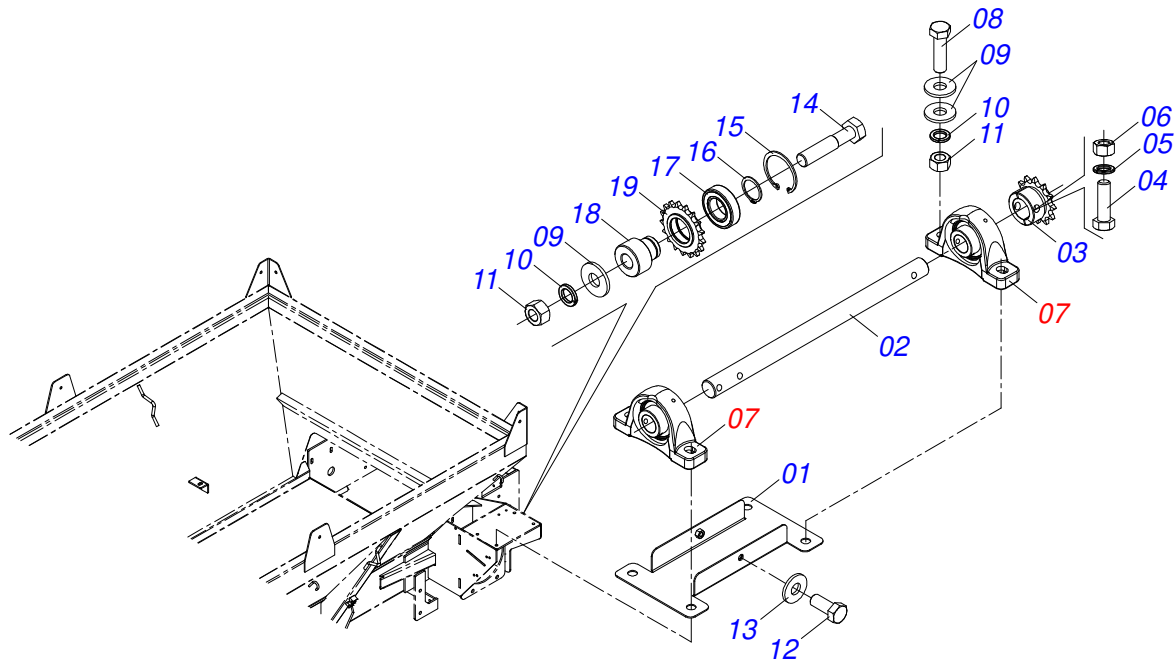

Item	Código	Descrição	Ver Pág.	QT
01	0521068109	FIXADOR CAPA PROTECAO		01
02	0581016318	EIXO TRANSMISSAO MAIOR		01
03	0501069017	ENGRENAGEM 12Z P15,87		01
04	0503811268	PARAFUSO 3/8 UNC X 2.1/2 C S G.5		01
05	0503011443	ARRUELA PRESSAO 3/8		01
06	0503810026	PORCA S. 3/8 UNC G.5 SA		01
07	0511041213	MANCAL AGRICOLA AUTO COMPENSADOR 8 UCR207-300		02
08	0503810899	PARAFUSO 5/8 UNC X 2.1/4 C S G.5 SA		04
09	0501812140	ARRUELA LISA 16,50 X 40 X 4,00 SA		09
10	0503010027	ARRUELA PRESSAO 5/8 ZN		04
11	0503810013	PORCA 5/8 NC SA		04
12	0503810240	PARAFUSO 5/16 UNC X 3/4 C S G.2 SA		02
13	0501810984	ARRUELA LISA 10,50 X 27 X 3,00 SA		02
14	0501011541	PARAFUSO 5/8 UNC X 3 CS G.5 ZN1K28066		01
15	0503011105	ANEL RETENTOR PARA FURO 502047		01
16	0503010406	ANEL RETENTOR PARA EIXO 501025		01
17	0503011410	ROLAMENTO 6005 2RS1		01
18	0581015136	EIXO ESTICADOR 40MM		01
19	0511061836	ENGRENAGEM 17Z P5/8		01