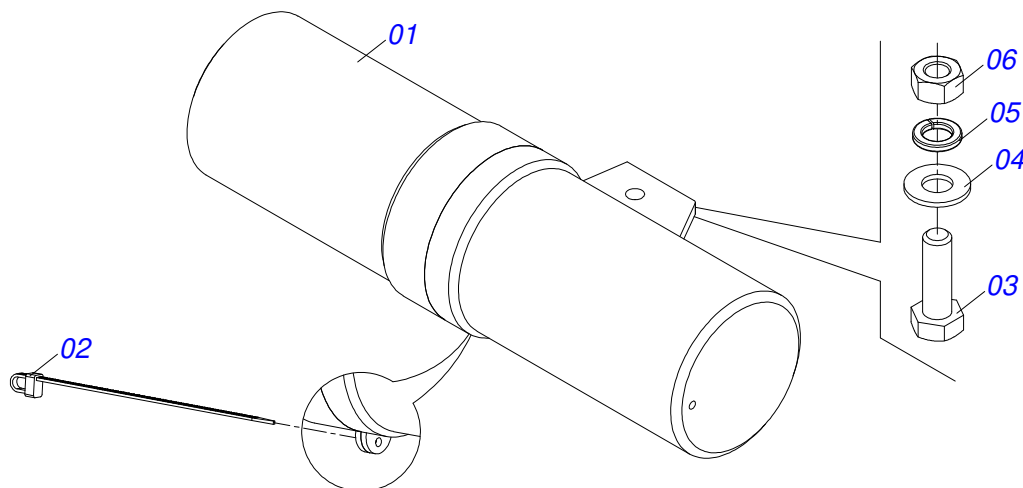

Item	Código	Descrição	Ver Pág.	QT
01	0503060100	PORTA MANUAL INSTRUCOES		01
02	0503010267	ABRACADEIRA NYLON 3,60 X 1,3 X 155 MM		01
03	0503010363	PARAFUSO 5/16 UNC X 1 C S G.2 ZN		01
04	0501010694	ARRUELA LISA 8,50 X 18 X 1,50 ZN		01
05	0503010179	ARRUELA PRESSAO 5/16 ZN 1K01528		01
06	0503010337	PORCA SEXTAVADA 5/16 UNC G.5 ZN		01