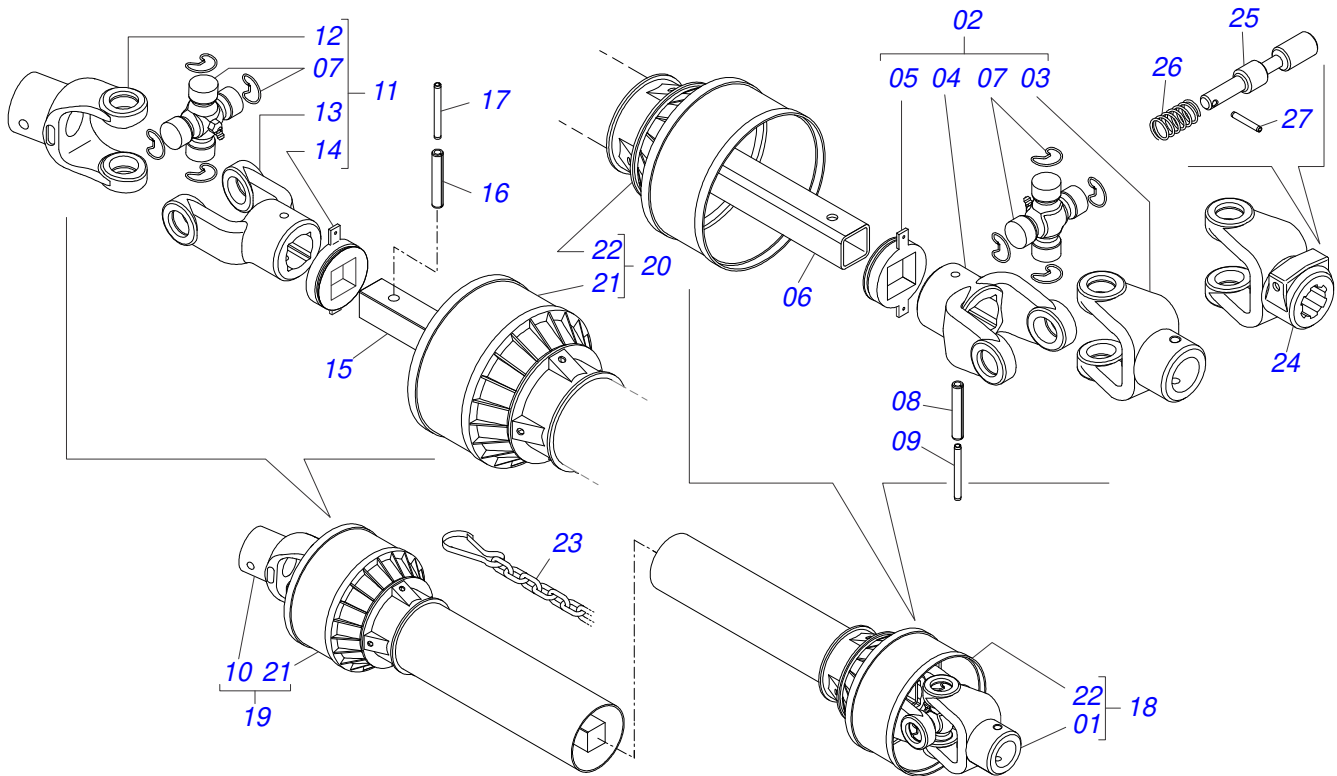

Item	Código	Descrição	Ver Pág.	QT
01	0501052176	JUNTA UNIVERSAL T1-40/T2-40 COM LUVA 400		01
02	0501050265	JUNTA UNIVERSAL T1-40/T2-40 CC 203621		01
03	0501050333	TERMINAL 1-40 COM ENGATE RAPIDO CC20		01
04	0502010565	TERMINAL 2-40 COM FQ 36,75/36,80		01
05	0503012069	ADAPTADOR PARA PROTECAO LUVA CCB21		01
06	0521013800	LUVA QUADRADA 36,8/36,9X30,3/30,4X400 CC28A		01
07	0503010836	CRUZETA CARDAN CC-36 1G35351		02
08	0503011069	PINO ELASTICO 701223 10 X 70		01
09	0503010510	PINO ELASTICO 701169 6 X 65		01
10	0501052177	JUNTA UNIVERSAL T3-40/T9-40 COM EIXO 400		01
11	0501052178	JUNTA UNIVERSAL T3-40/T9-40 CC2236202		01
12	0502011611	TERMINAL 9-40 COM FURO 30,3 COM CANAL CC202		01
13	0502010566	TERMINAL 3-40 COM FURO QUADRADO 29,95/30,00 CC-22		01
14	0503012070	ADAPTADOR PARA PROTECAO EIXO CCB22		01
15	0521013801	EIXO QUADRADO 30,16 X 400 CC-29A		01
16	0503010361	PINO ELASTICO 701221 10 X 60		01
17	0503010756	PINO ELASTICO 701168 6 X 60		01
18	0501052179	JUNTA UNIVERSAL COM LUVA E PROTEÇÃO		01
19	0501052180	JUNTA UNIVERSAL COM EIXO E PROTEÇÃO		01
20	0503012277	PROTEÇÃO COMPLETO CCP 2030/1		01
21	0503012279	PROTEÇÃO PLASTICA PARA JUNTA UNIVERSAL EIXO		01
22	0503012278	PROTEÇÃO PLASTICA PARA JUNTA UNIVERSAL LUVA		01
23	0503012023	CORRENTE PARA PROTECAO JUNTA UNIVERSAL		02
24	0502010563	TERMINAL 1-40 ENTALHADO 1.3/8 CC20		01
25	0521010638	PINO ENGATE RAPIDO 13,70 X 78		01
26	0503030518	MOLA COMPRIDA 13 X 25 X 1,2		01
27	0503010838	PINO ELASTICO 701060 3 X 20		01