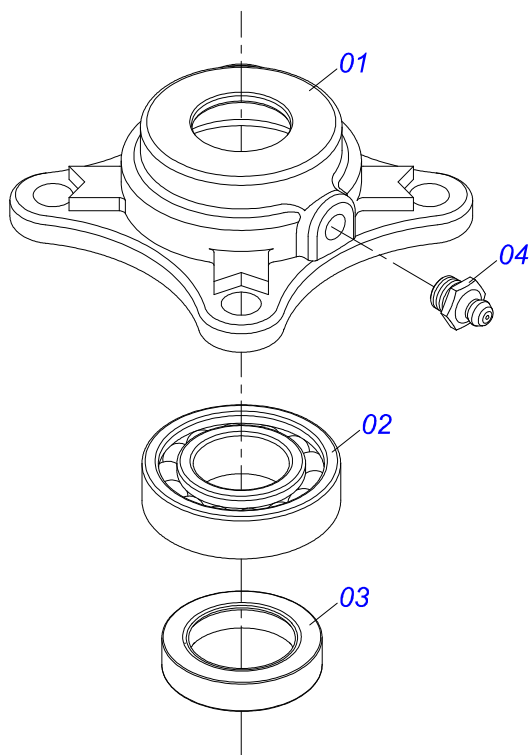

Item	Código	Descrição	Ver Pág.	QT
01	0502011442	CAIXA MANCAL AGRICOLA F-206		01
02	0503010276	ROLAMENTO 6206		01
03	0503011865	RETENTOR 00701B		01
04	0503010002	GRAXEIRA 1800		01