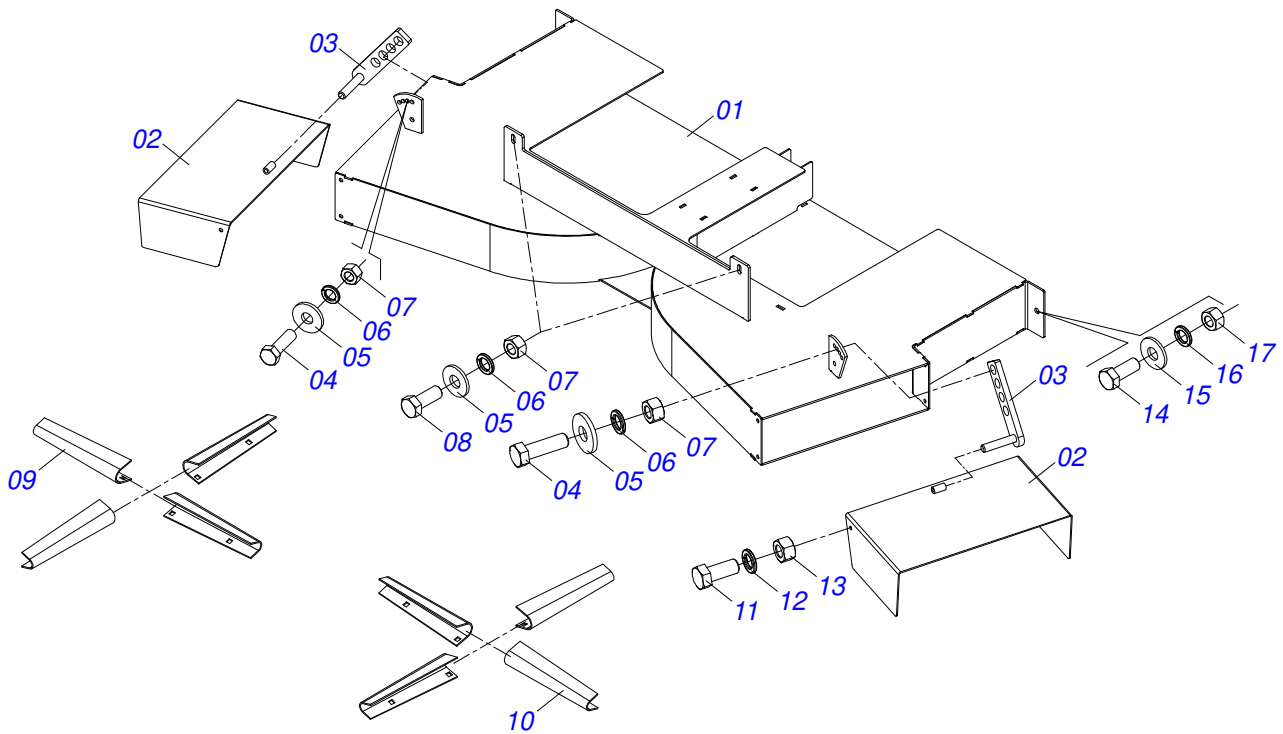

Item	Código	Descrição	Ver Pág.	QT
01	0511067945	DIRECIONADOR DCO/V		01
02	0511064254	BICA DIRECIONADOR		02
03	0501067368	REGULADOR DE ABERTURA DIVISOR		02
04	0503010751	PARAFUSO 3/8 UNC X 1.1/4 CS G.5 ZN		02
05	0501010984	ARRUELA LISA 10,50 X 27 X 3,00		04
06	0503010025	ARRUELA PRESSAO 3/8		04
07	0503010026	PORCA SEXTAVADA 3/8 UNC G.5 ZN		04
08	0503010849	PARAFUSO 3/8 UNC X 1.1/2 C S G.5 ZN		02
09	0531014343	ALETA DIREITA		04
10	0531014344	ALETA ESQUERDA		04
11	0503010240	PARAFUSO 5/16 UNC X 3/4 C S G.2 ZN		04
12	0503010179	ARRUELA PRESSAO 5/16 ZN 1K01528		04
13	0503010337	PORCA SEXTAVADA 5/16 UNC G.5 ZN		04
14	0503010395	PARAFUSO 1/2 UNC X 1.1/4 CSRT G.5 ZN		02
15	0511017302	ARRUELA LISA 13,50 X 32,50 X 3,0 ZN		02
16	0503010019	ARRUELA PRESSAO 1/2		02
17	0503010060	PORCA SEXTAVADA 1/2 UNC G.5		02