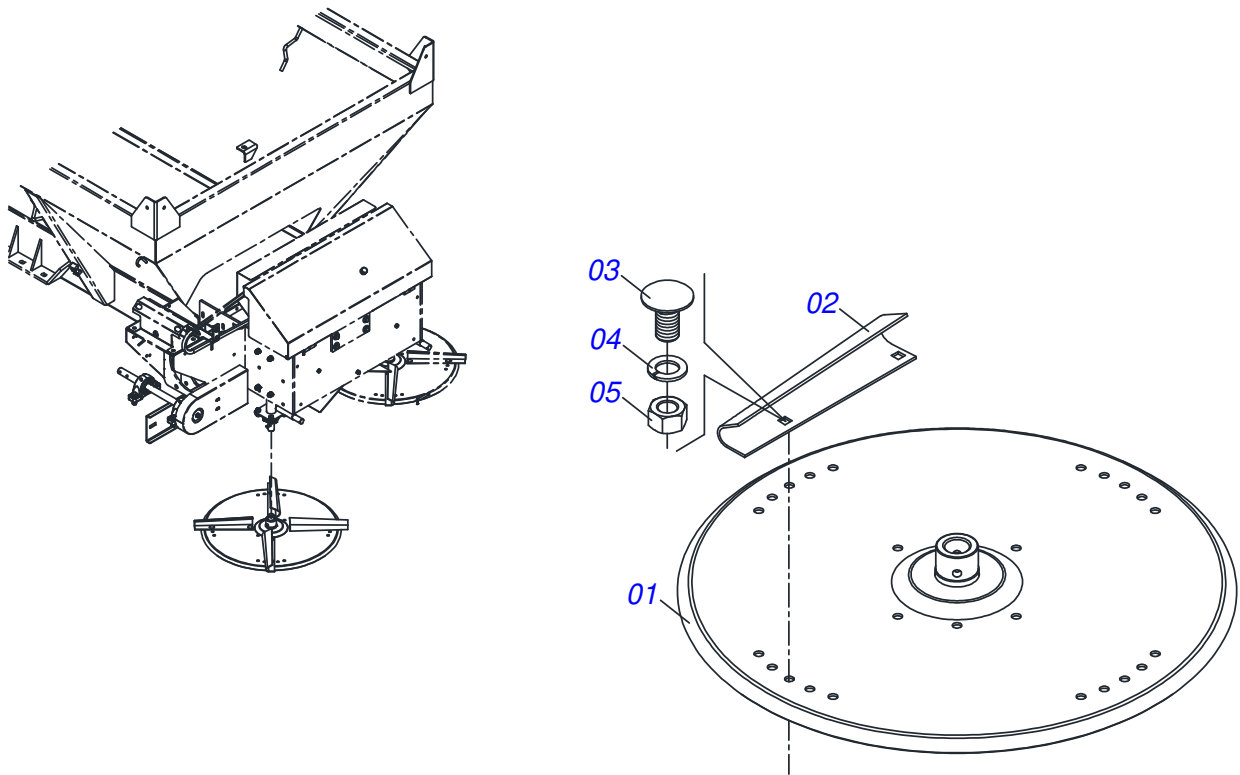

Item	Código	Descrição	Ver Pág.	QT
01	0511063411	DISCO DISTRIBUIDOR		01
02	0531014344	ALETA ESQUERDA		04
03	0503013029	PARAFUSO 3/8 UNC X 3/4 CAPQ G.5 ZN		08
04	0503011443	ARRUELA PRESSAO 3/8		08
05	0503010026	PORCA SEXTAVADA 3/8 UNC G.5 ZN		08