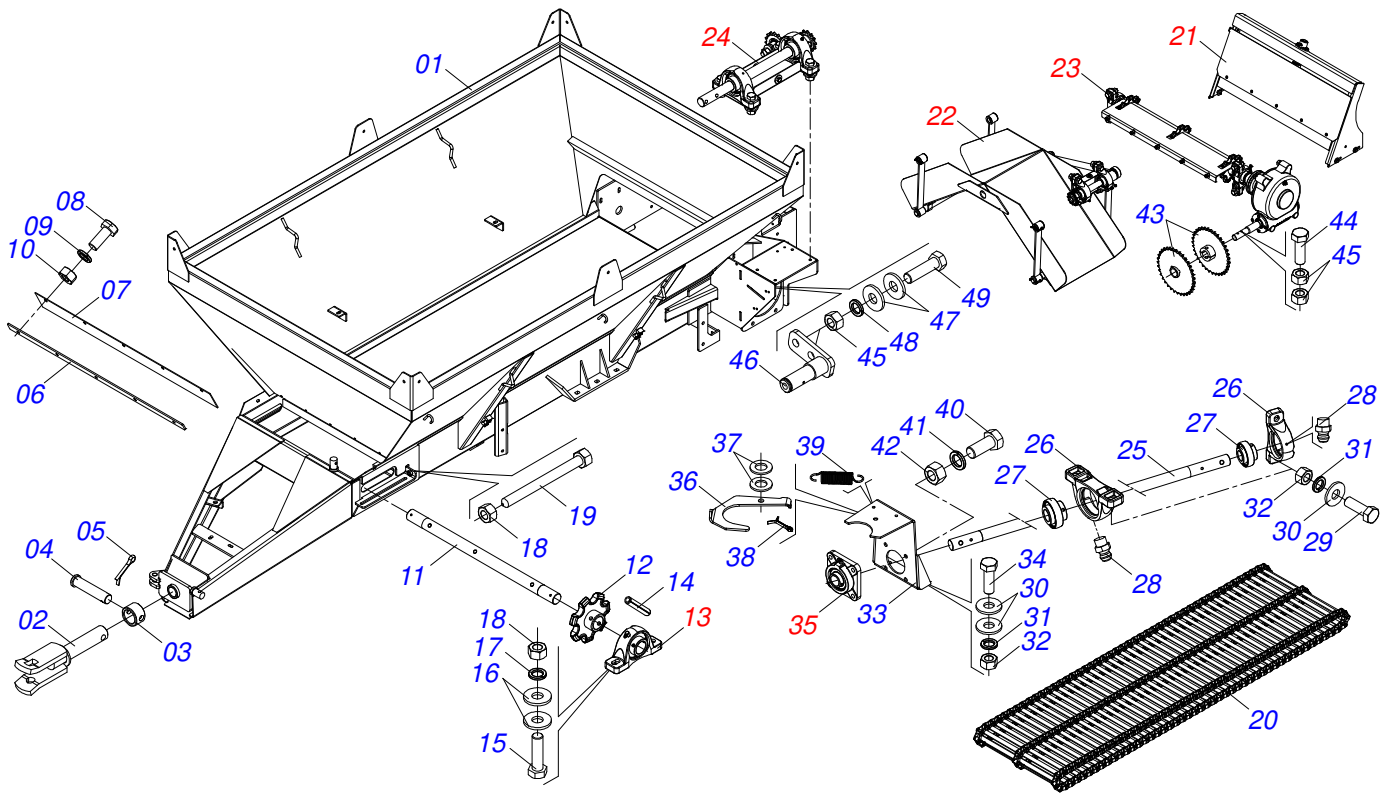

Item	Código	Descrição	Ver Pág.	QT
01	0511067507	CHASSI C/CACAMBA DCO/V 5500 S-0206		01
02	0501069166	ENGATE TRATOR		01
03	0521010681	CORPO LUVA ENGATE TRATOR		01
04	0521010639	EIXO JUNCAO 20,30/20,20 X 90		01
05	0503010571	CONTRAPINO 1/4 X 1.1/2		01
06	0531014331	FIXADOR MANTA COMPORTA		01
07	0531014336	PROTECAO MENOR 800 X 80 X 2,30		01
08	0503010240	PARAFUSO 5/16 UNC X 3/4 C S G.2 ZN		05
09	0503011444	ARRUELA PRESSAO 5/16		05
10	0503010337	PORCA SEXTAVADA 5/16 UNC G.5 ZN		07
11	0531014345	EIXO MOVIDO		01
12	0502040728	ENGRENAGEM 7Z P 57,15 FR1.1/2		03
13	0501044308	MANCAL AGRICOLA COMPLETO	10	02
14	0503010361	PINO ELASTICO 701221 10 X 60		03
15	0503010899	PARAFUSO 5/8 UNC X 2.1/4 C S G.5 ZN		04
16	0501012140	ARRUELA LISA 16,50 X 40 X 4,00 ZN		08
17	0503010027	ARRUELA PRESSAO 5/8 ZN		04
18	0503010013	PORCA SEXTAVADA 5/8 UNC G.5 ZN		06
19	0501067853	VARAO DO ESTICADOR		02
20	0511063406	ESTEIRA TRANSPORTE TALISCA		01
21	0909091539	COMPORTA COMPLETA	3	01
22	0909091638	BICA VIBRATÓRIA COMPLETA	7	01
23	0909091639	REDUÇÃO COMPLETA	9	01
24	0909091904	TRANSMISSÃO COMPLETA	13	01
25	0521011192	EIXO TRANSMISSÃO DIANTEIRA 1800		01
26	0502011954	CAIXA MANCAL AGRICOLA P-207		02
27	0503011884	ROLAMENTO AUTOCOMPENSADOR RADIAL DE ESFERA UCR 207-300		02
28	0503010691	GRAXEIRA 1/4 NF		02
29	0503810740	PARAFUSO 1/2 UNC X 2 C S G.5 SA		04
30	0511817302	ARRUELA LISA 13,50 X 32,50 X 3 SA		08
31	0503011440	ARRUELA PRESSAO 1/2 SA		06