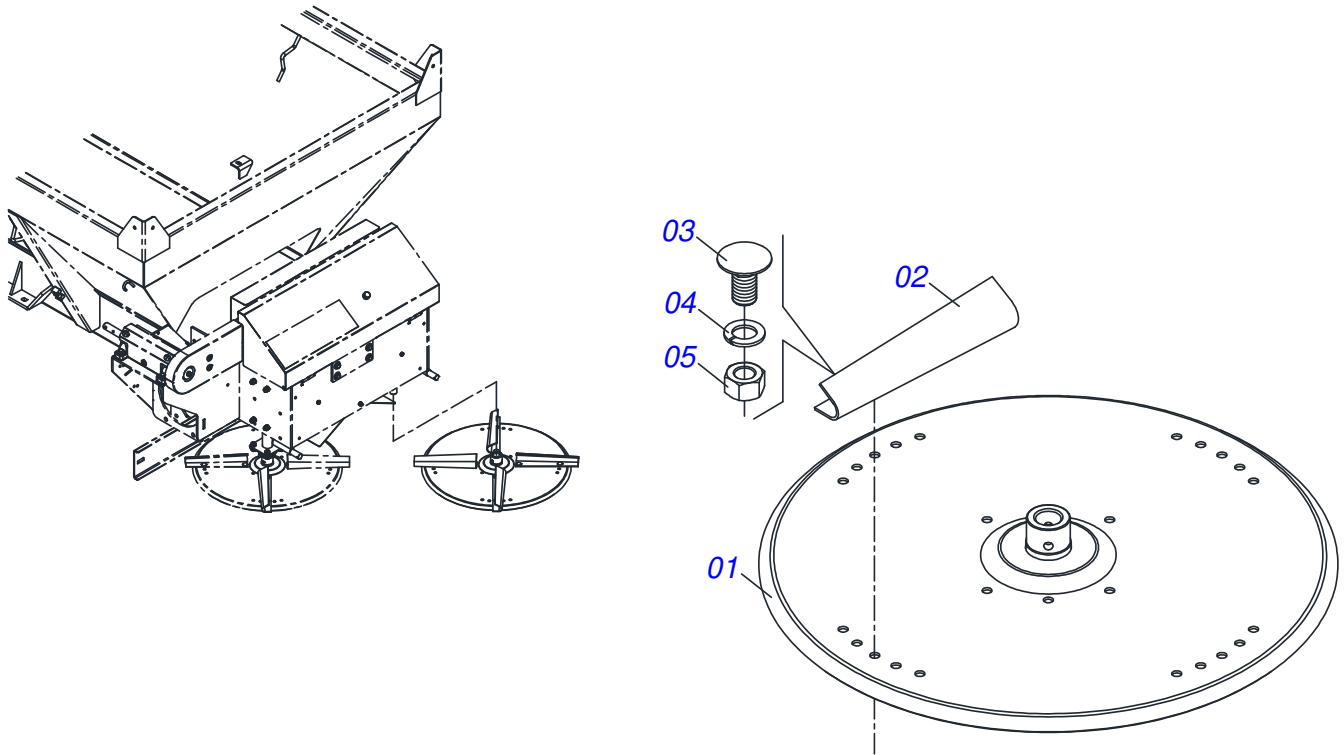

Item	Código	Descrição	Ver Pág.	QT
01	0511063411	DISCO DISTRIBUIDOR		01
02	0531014343	ALETA DIREITA		04
03	0503013029	PARAFUSO 3/8 UNC X 3/4 CAPQ G.5 ZN		08
04	0503011443	ARRUELA PRESSAO 3/8		08
05	0503010026	PORCA SEXTAVADA 3/8 UNC G.5 ZN		08