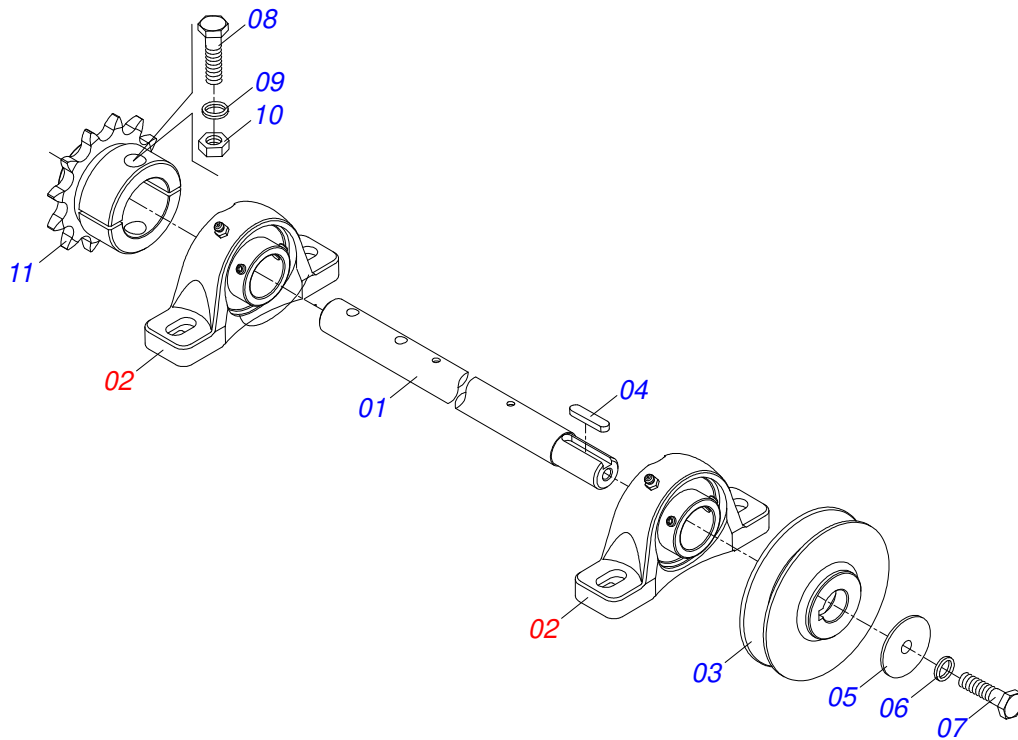

Item	Código	Descrição	Ver Pág.	QT
01	0551011819	EIXO TRANSM 489 DCO/V 5500		01
02	0511041213	MANCAL AGRICOLA AUTO COMPENSADOR 8 UCR207-300		02
03	0502011361	CARRETEL 1C 140 X 28		01
04	0501010540	CHAVETA QUADRADA 9,52 X 57		01
05	0511014052	ARRUELA LISA 12 X 55 X 4,00		01
06	0503010180	ARRUELA PRESSAO 7/16		01
07	0503011338	PARAFUSO 7/16 UNC X 1 C S G.5 ZN		01
08	0503011268	PARAFUSO 3/8 UNC X 2.1/2 C S G.5 ZN		01
09	0503010025	ARRUELA PRESSAO 3/8		01
10	0503010026	PORCA SEXTAVADA 3/8 UNC G.5 ZN		01
11	0501069017	ENGRENAGEM 12Z P15,87		01