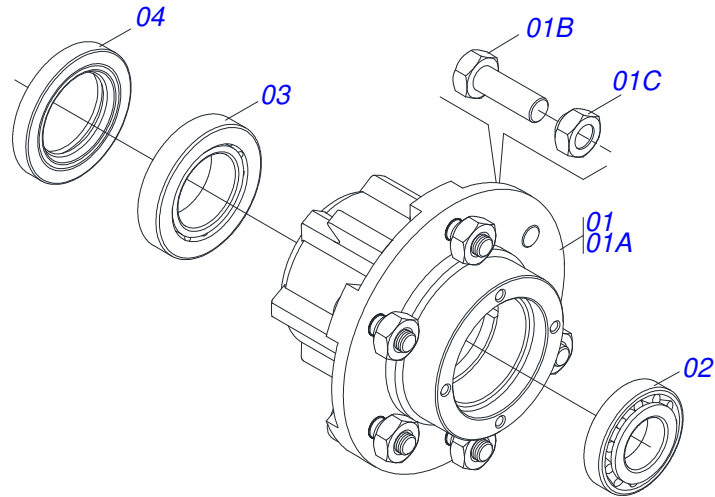

Item	Código	Descrição	Ver Pág.	QT
01	0501110728	CAIXA RODADO COM PARAFUSO		01
01A	0502011121	CAIXA RODADO		01
01B	0501010127	PARAFUSO RODEIRO 9/16UNFX1.7/8CR G.5 REC ZN		06
01C	0503010035	PORCA CONICA 9/16 UNF		06
02	0503010037	ROLAMENTO 30207		01
03	0503010006	ROLAMENTO 32210 IMPORTADO		01
04	0503012928	RETENTOR 5985-GB		01