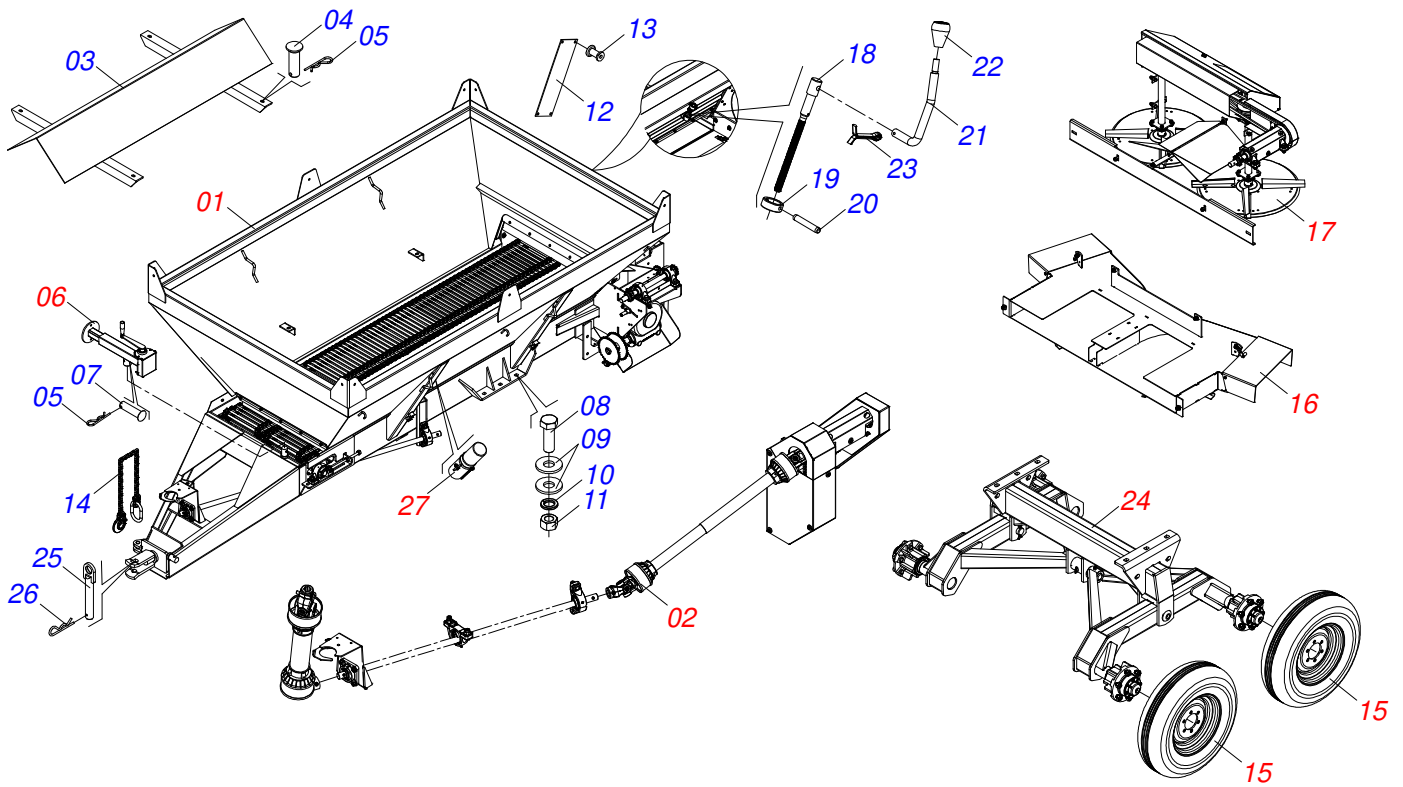

Item	Código	Descrição	Ver Pág.	QT
01	0521052318	CHASSI SEMI MONTADO DTF2/V 5.5 S-0118	2	01
02	0909091903	SISTEMA DE TRANSMISSÃO MECÂNICO	15	01
03	0521068439	DEFLETOR DTF2/V 5.5		01
04	0521017623	EIXO JUNCAO 14,2 X 38		04
05	0503030168	CUPILHA 3 X 50		05
06	0511041259	MACACO COMPLETO CABECALHO DUPLO	18	01
07	0521010549	EIXO JUNCAO 12,70 X 60		01
08	0503010899	PARAFUSO 5/8 UNC X 2.1/4 C S G.5 ZN		06
09	0501012140	ARRUELA LISA 16,50 X 40 X 4,00 ZN		12
10	0503010027	ARRUELA PRESSAO 5/8 ZN		06
11	0503010013	PORCA SEXTAVADA 5/8 UNC G.5 ZN		06
12	0503030751	PLAQUETA REGULAGEM		01
13	0503010001	REBITE POP ADESIVA 423 3,2 X 5,5		04
14	0503013150	CORRENTE SEGURANCA 1300 X 3/8 COM GANCHO ARGOLA		01
15	0503060206	RODA COM PNEU 750 X 16-10L COMPLETO	19	04
15.	0503060181	RODA COM PNEU 11L-15 10L 6F COMPLETO	20	04
16	0511045359	DIRECIONADOR COMPLETO	21	01
17	0521052547	KIT TRANSFORMACAO	22	01
18	0561014861	REGULADOR		01
19	0511013015	LUVA 1" X 35 X 13		01
20	0503010561	PINO ELASTICO 701163 6 X 36		01
21	0521011107	CORPO MANIVELA		01
22	0503030878	MANIPULO ALAVANCA		01
23	0503010257	CONTRAPINO 1/8 X 1 SA 1G13310		01
24	0511044985	SUPORTE FIXACAO BALANCIM COMPLETO	30	01
25	0501068989	EIXO JUNCAO		01
26	0503031035	CUPILHA 6 X 88		01
27	0521052250	CONJ PORTA MANUAL DCO/V 5500/7500		01