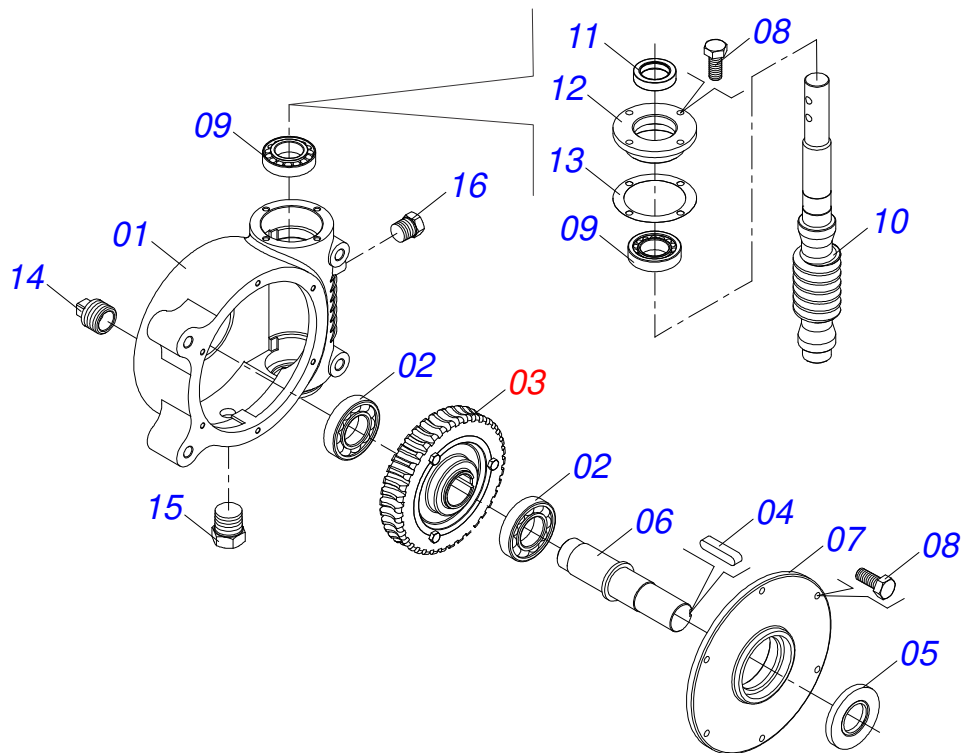

Item	Código	Descrição	Ver Pág.	QT
01	0502011456	CAIXA REDUCAO		01
02	0503011095	ROLAMENTO 6208 IMPORTADO		02
03	0501051774	COROA 38Z	12	01
04	0503011304	CHAVETA 1/2 X 1/2 X 60		01
05	0503010818	RETENTOR 02675-BRG		01
06	0521010996	EIXO COROA DCA2 5500 MC		01
07	0502020556	TAMPA MAIOR		01
08	0503010240	PARAFUSO 5/16 UNC X 3/4 C S G.2 ZN		10
09	0503010016	ROLAMENTO LM 48548/48510		02
10	0521010997	ROSCA SEM FIM		01
11	0503011171	RETENTOR 00912-BRG 1G119023		01
12	0502011457	TAMPA MENOR		01
13	0503030981	JUNTA VEDACAO 102 X 75,5 X 0,10		01
14	0521011023	BUJAO 1/2 BSP COM FURO		01
15	0513010009	VISOR NIVEL TIPO BUJAO R.1/2 NPT ACO CARBONO		01
16	0503010856	BUJAO R 3/8 BSPT		01