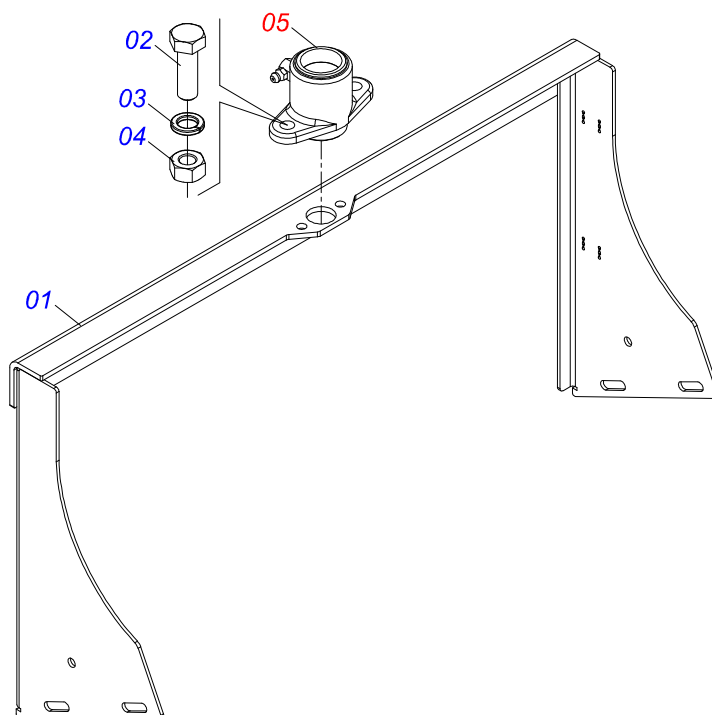

Item	Código	Descrição	Ver Pág.	QT
01	0511063410	SUPORE COMPORTA		01
02	0503010363	PARAFUSO 5/16 UNC X 1 C S G.2 ZN		02
03	0503011444	ARRUELA PRESSAO 5/16		02
04	0503010337	PORCA SEXTAVADA 5/16 UNC G.5 ZN		02
05	0511059094	MANCAL VARAO COMPORTA LUVA	6	01