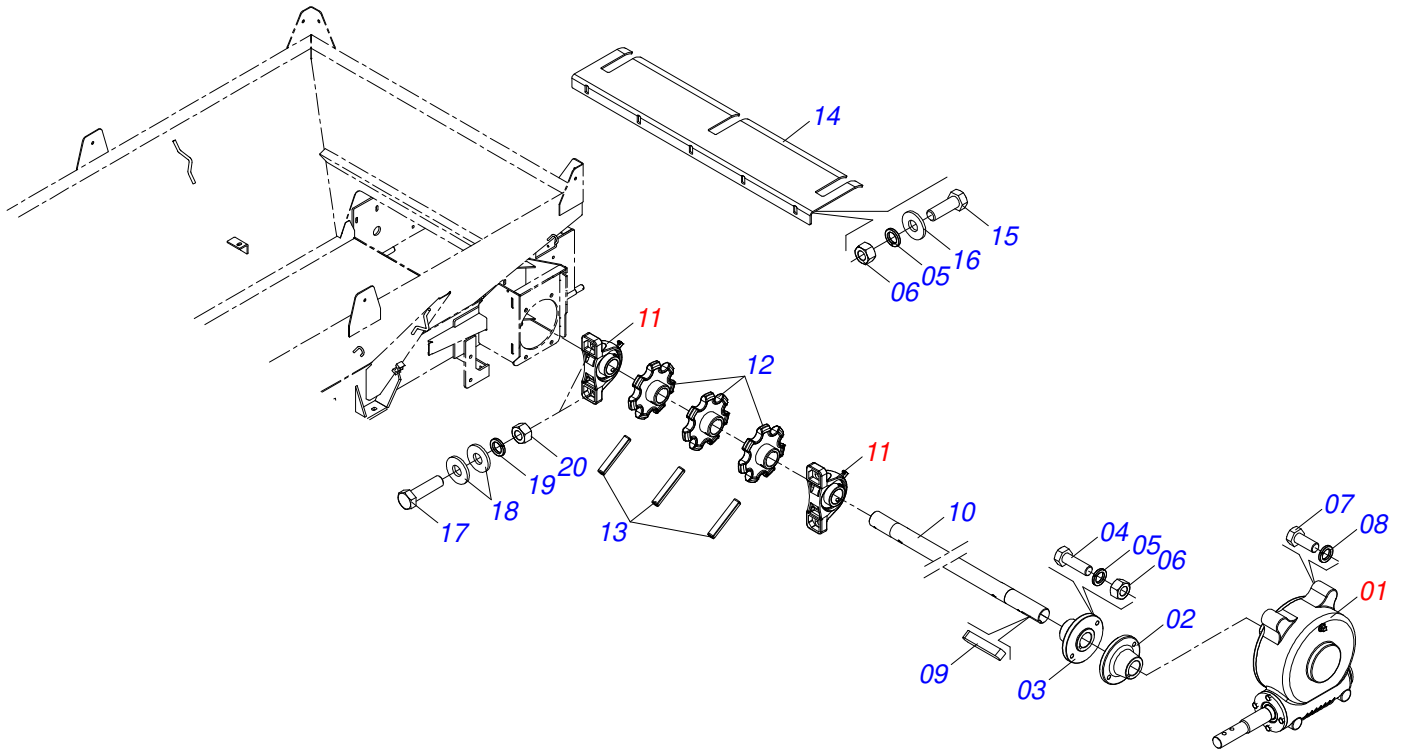

Item	Código	Descrição	Ver Pág.	QT
01	0501047985	REDUTOR SEM FIM	11	01
02	0511016540	FLANGE ACOPLAMENTO ESTEIRA		01
03	0511016541	FLANGE ACOPLAMENTO REDUTOR		01
04	0503810849	PARAFUSO 3/8 UNC X 1.1/2 C S G.5 SA		02
05	0503011443	ARRUELA PRESSAO 3/8		07
06	0503810026	PORCA S. 3/8 UNC G.5 SA		07
07	0503811167	PARAFUSO M16 X 2 X 30 C S 10.9 SA		04
08	0503011445	ARRUELA PRESSAO 5/8		04
09	0501010540	CHAVETA QUADRADA 9,52 X 57		01
10	0531014346	EIXO MOTOR		01
11	0501044308	MANCAL AGRICOLA COMPLETO	10	02
12	0502040728	ENGRENAGEM 7Z P 57,15 FR1.1/2		03
13	0503010361	PINO ELASTICO 701221 10 X 60		03
14	0531014324	CHAPA DENTADA		01
15	0503810237	PARAFUSO 3/8 UNC X 1 C S G.5 SA		05
16	0501810984	ARRUELA LISA 10,50 X 27 X 3,00 SA		05
17	0503810899	PARAFUSO 5/8 UNC X 2.1/4 C S G.5 SA		04
18	0501812140	ARRUELA LISA 16,50 X 40 X 4,00 SA		08
19	0503010027	ARRUELA PRESSAO 5/8 ZN		04
20	0503810013	PORCA 5/8 NC SA		04