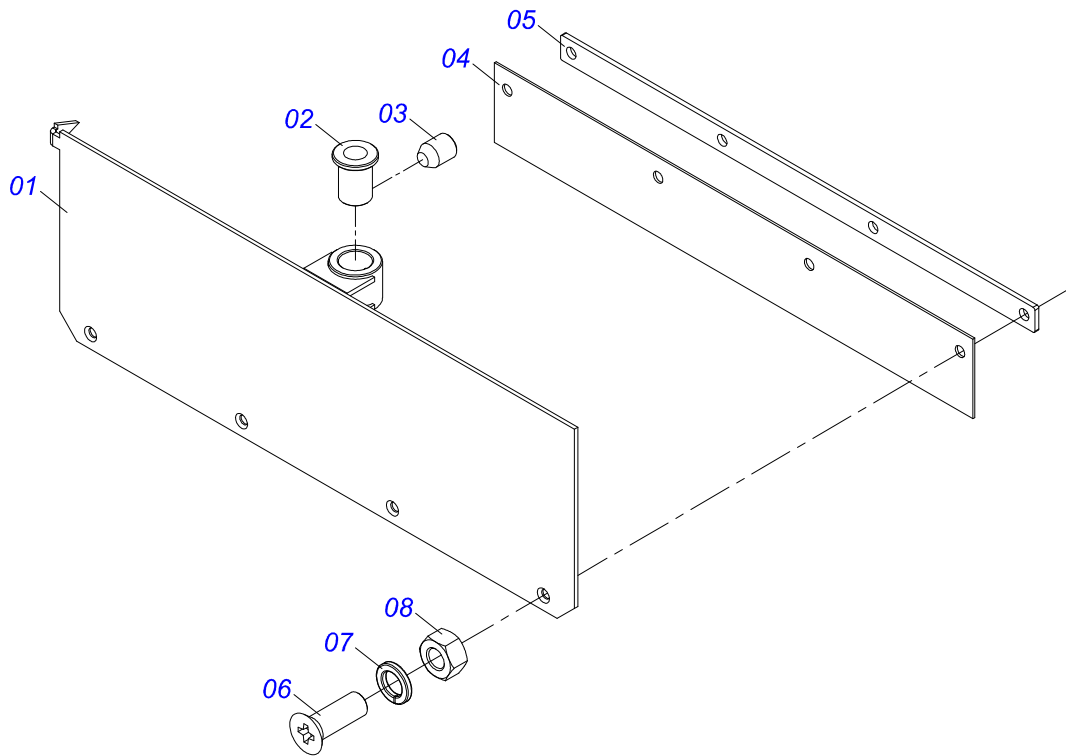

Item	Código	Descrição	Ver Pág.	QT
01	0511063413	TAMPA COMPORTA		01
02	0501019831	PORCA REGULADORA		01
03	0503011148	PARAFUSO 3/8 UNC X 1/2 S C S I 12.9		01
04	0531014336	PROTECAO MENOR 800 X 80 X 2,30		01
05	0531014331	FIXADOR MANTA COMPORTA		01
06	0503010546	PARAFUSO 5/16UNCX7/8 CE PHILLIPS G5 ZN		05
07	0503011444	ARRUELA PRESSAO 5/16		05
08	0503010337	PORCA SEXTAVADA 5/16 UNC G.5 ZN		05