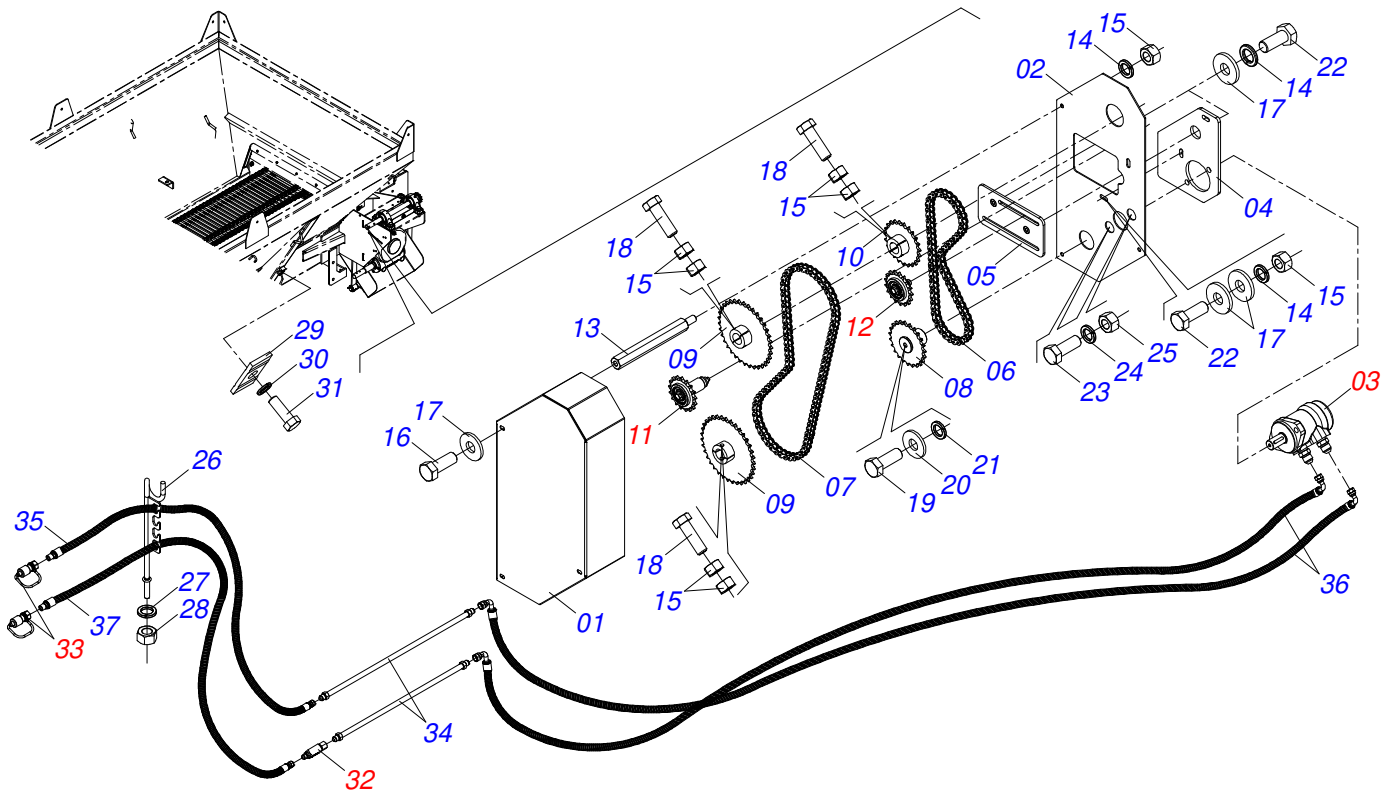

Item	Código	Descrição	Ver Pág.	QT
01	0571015457	CAPA CORRENTE		01
02	0571015456	PROTECTOR TRASEIRO		01
03	0511053588	MOTOR HIDRAULICO OMP 80 COM NIPLES 7/8	15	01
04	0571015182	SUPORE MOTOR HIDRAULICO		01
05	0521064691	SUPORE ESTICADORES		01
06	0503013061	CORRENTE 50-1 X 64 ELOS + REDUCAO		01
07	0503013003	CORRENTE 50-1X79ELOS+EM+10ELOS+RD		01
08	0521064566	ENGRENAGEM MOTOR HIDRAULICO		01
09	0501069020	ENGRENAGEM 35Z P15,87		02
10	0521063041	ENGRENAGEM 23Z PASSO 15,87		01
11	0521051671	ESTICADOR MAIOR COMPLETO	16	01
12	0511054496	ESTICADOR MENOR COMPLETO	17	01
13	0571015189	PRISION 3/8" UNC X 5/16" UNC X 150		03
14	0503010025	ARRUELA PRESSAO 3/8		07
15	0503010026	PORCA SEXTAVADA 3/8 UNC G.5 ZN		11
16	0503010240	PARAFUSO 5/16 UNC X 3/4 C S G.2 ZN		03
17	0501010984	ARRUELA LISA 10,50 X 27 X 3,00		09
18	0503011141	PARAFUSO 3/8 UNC X 2.3/4 C S G.5 ZN		03
19	0503011257	PARAFUSO M 8 X 1,25 X 30 C S 8.8 ZN		01
20	0501010694	ARRUELA LISA 8,50 X 18 X 1,50 ZN		01
21	0503010179	ARRUELA PRESSAO 5/16 ZN 1K01528		01
22	0503010849	PARAFUSO 3/8 UNC X 1.1/2 C S G.5 ZN		04
23	0503010920	PARAFUSO 1/2 UNC X 1.1/2 C S G.5		02
24	0503010019	ARRUELA PRESSAO 1/2		02
25	0503010060	PORCA SEXTAVADA 1/2 UNC G.5		02
26	0501060409	SUPORE MANGUEIRA 3/4 X 640		01
27	0503010023	ARRUELA PRESSAO 3/4 ZN		01
28	0503010014	PORCA SEXTAVADA 3/4 UNC (PESADA) G.5 ZN		01
29	0531011180	CORPO SUPORTE PRESILHA		02
30	0503010180	ARRUELA PRESSAO 7/16		02
31	0503011102	PARAFUSO 7/16 UNC X 1.1/4 C S G.5 ZN		02
32	0521051670	VALVULA UNIDIRECIONAL COMPLETA	18	01
33	0501053834	MACHO ENGATE RAPIDO 1/2 NPT	19	02