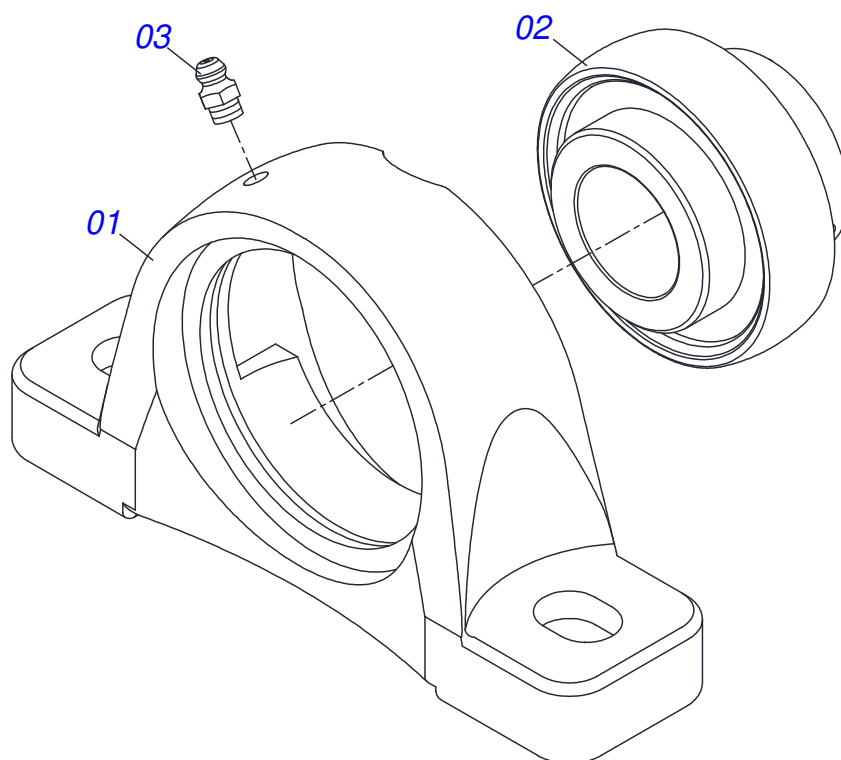

Item	Código	Descrição	Ver Pág.	QT
01	0502011954	CAIXA MANCAL AGRICOLA P-207		01
02	0503011884	ROLAMENTO AUTOCOMPENSADOR RADIAL DE ESFERA UCR 207-300		01
03	0503010691	GRAXEIRA 1/4 NF		01