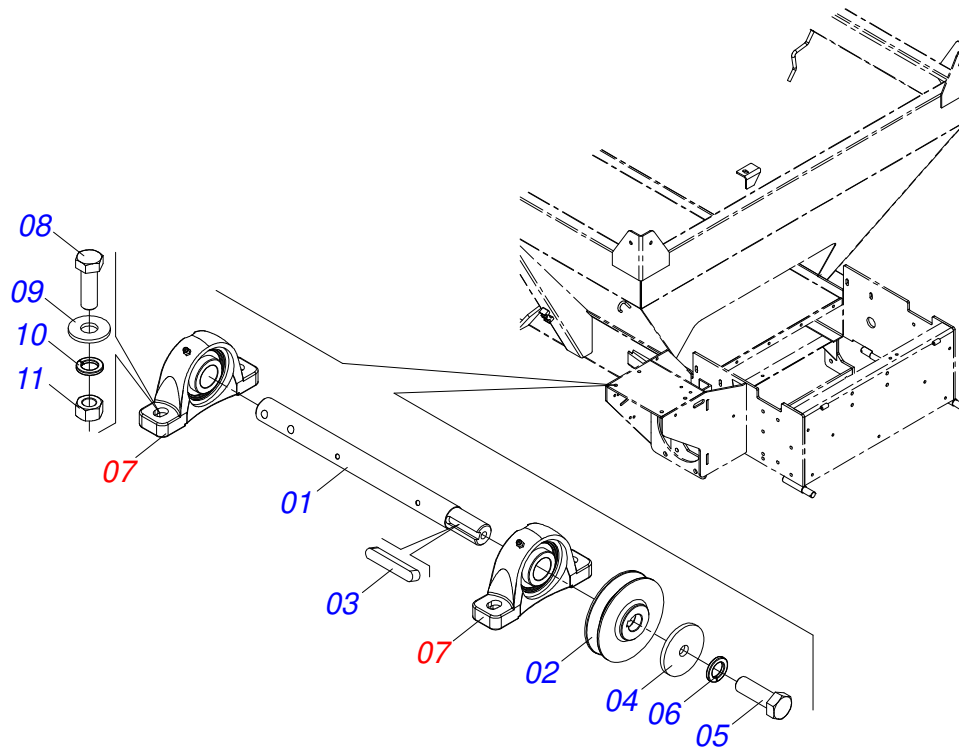

Item	Código	Descrição	Ver Pág.	QT
01	0581016356	EIXO TRANSMISSAO 489 DCO/V		01
02	0502011361	CARRETEL 1C 140 X 28		01
03	0501010540	CHAVETA QUADRADA 9,52 X 57		01
04	0511014052	ARRUELA LISA 12 X 55 X 4,00		01
05	0503010355	PARAFUSO 7/16 UNC X 1 C S G.2 ZN		01
06	0503011446	ARRUELA PRESSAO 7/16 SA		01
07	0511041213	MANCAL AGRICOLA AUTO COMPENSADOR 8 UCR207-300		02
08	0503010740	PARAFUSO 1/2 UNC X 2 CS G.5 ZN		04
09	0511017302	ARRUELA LISA 13,50 X 32,50 X 3,0 ZN		04
10	0503011440	ARRUELA PRESSAO 1/2		04
11	0503010060	PORCA SEXTAVADA 1/2 UNC G.5		04