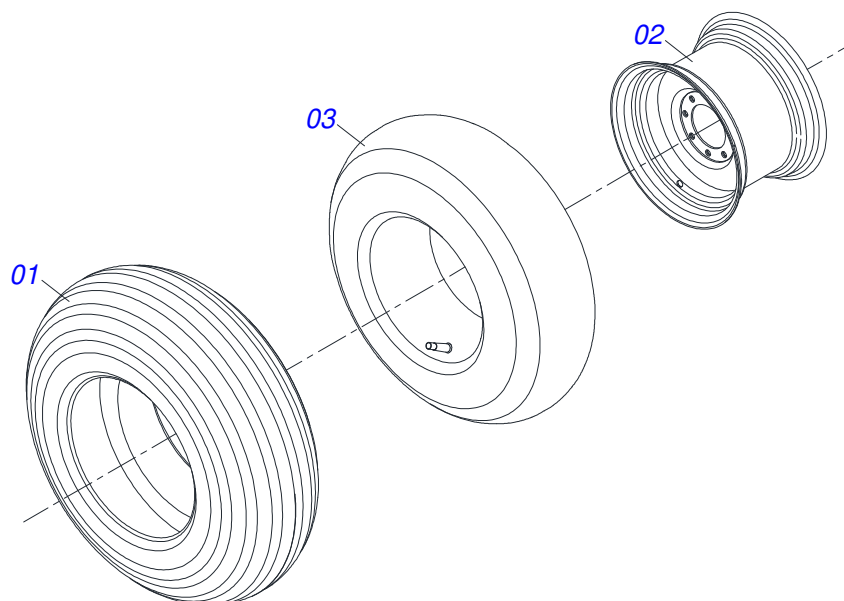

Item	Código	Descrição	Ver Pág.	QT
01	0503010858	PNEU 11L-15 10L		01
02	0503011468	RODA 10LB X 15 X 6F X 152,4		01
03	0503010860	CAMARA AR 11L 15		01