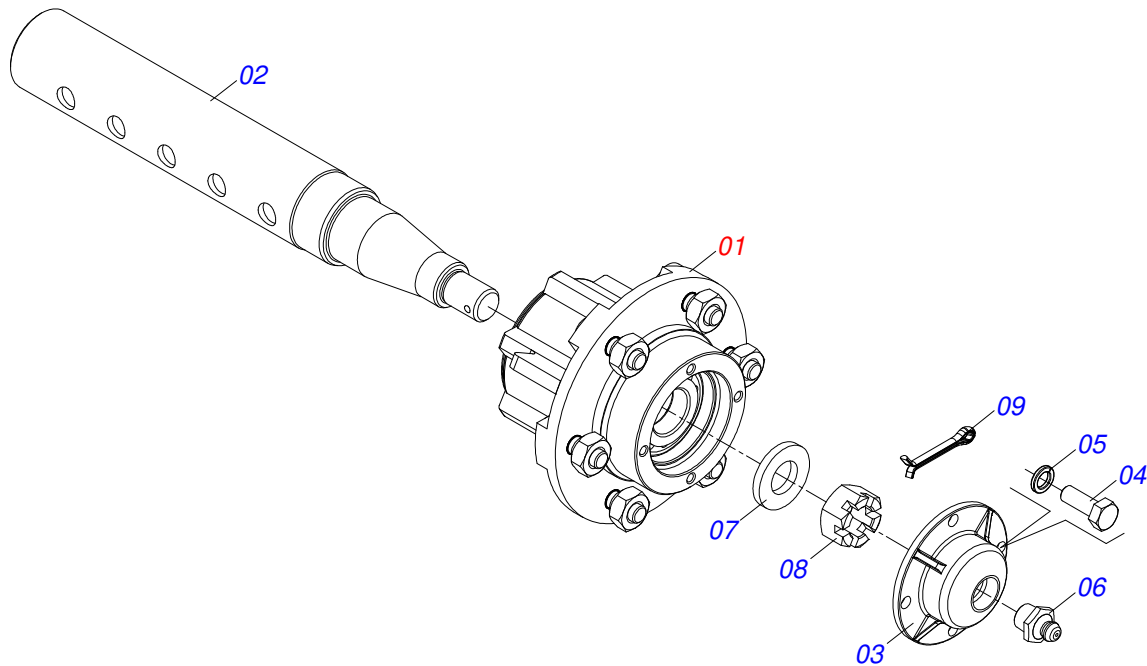

Item	Código	Descrição	Ver Pág.	QT
01	0501051142	CAIXA RODADO COM ROLAMENTO	23	01
02	0551011885	EIXO 62 X 446 DCO/V 7500		01
03	0502020591	TAMPA PROTETORA		01
04	0503010358	PARAFUSO 5/16 UNC X 7/8 C S G.5		04
05	0503011444	ARRUELA PRESSAO 5/16		04
06	0503010002	GRAXEIRA 1800		01
07	0501016545	ARRUELA LISA 26 X 50 X 6,30		01
08	0503030009	PORCA CASTELO 1 UNS 14 FPP X 22		01
09	0503010131	CONTRAPINO 3/16 X 1.1/2		01