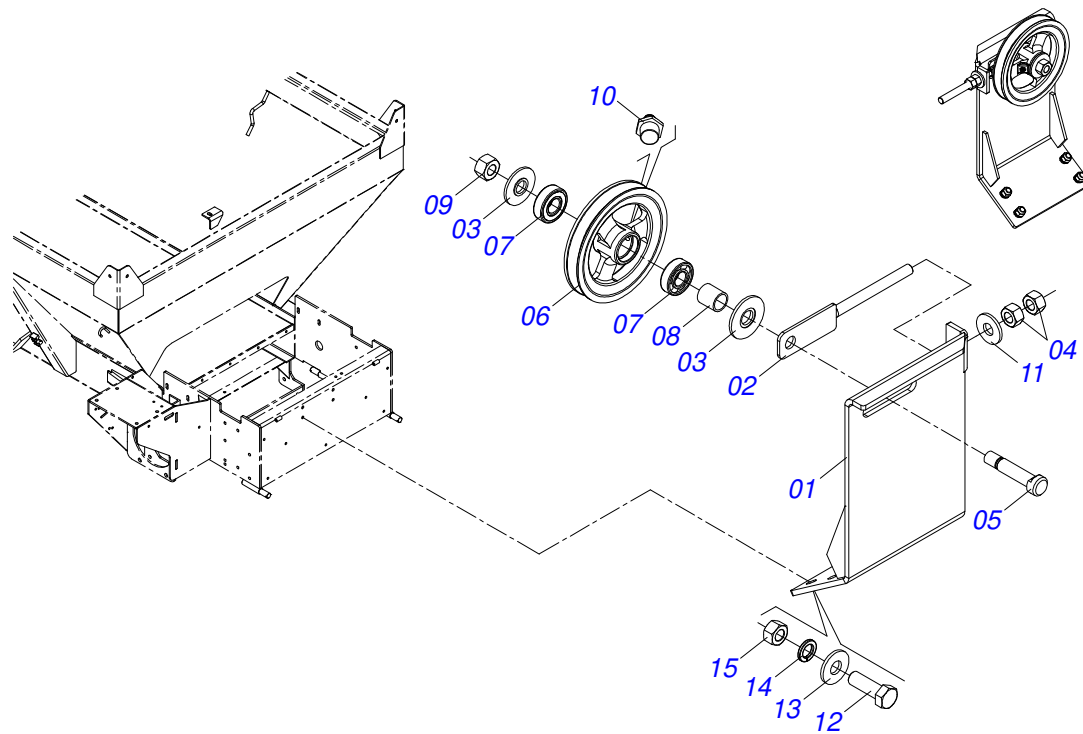

Item	Código	Descrição	Ver Pág.	QT
01	0511067792	SUPT ESTIC CORREIA DCO/V		01
02	0511064818	ESTICADOR POLIA 1C X		01
03	0501019288	ARRUELA ESPAÇADORA		02
04	0503010013	PORCA SEXTAVADA 5/8 UNC G.5 ZN		02
05	0511012362	EIXO DA POLIA ESTICADOR		01
06	0502011366	CARRETEL 1C 210 X 40		01
07	0503010690	ROLAMENTO 6204 RS		02
08	0521010497	LUVA ESPACADORA 22 X 27 X 28,0		01
09	0503010014	PORCA SEXTAVADA 3/4 UNC (PESADA) G.5 ZN		01
10	0503010002	GRAXEIRA 1800		01
11	0501012140	ARRUELA LISA 16,50 X 40 X 4,00 ZN		01
12	0503810920	PARAFUSO 1/2 UNC X 1.1/2 C S G.5 SA		04
13	0511817302	ARRUELA LISA 13,50 X 32,50 X 3 SA		04
14	0503011440	ARRUELA PRESSAO 1/2		04
15	0503810060	PORCA 1/2 NC S SA		04