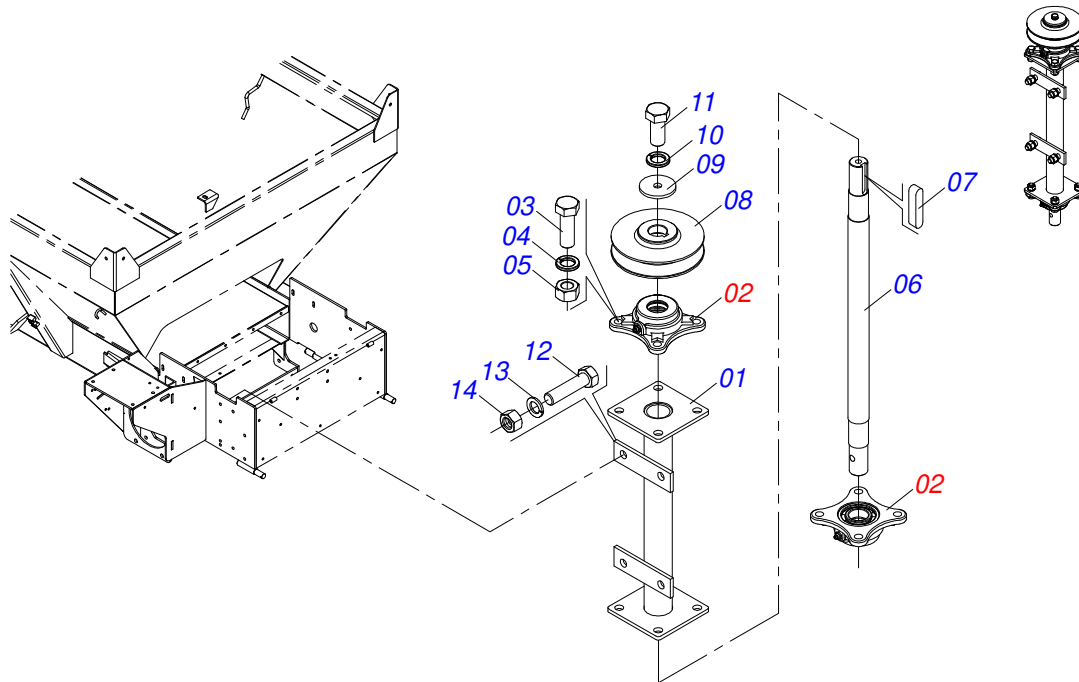

Item	Código	Descrição	Ver Pág.	QT
01	0511067788	SUPT DISTR 1G140346 DCO/V 5500		01
02	0501048000	MANCAL AGRICOLA	30	02
03	0503011102	PARAFUSO 7/16 UNC X 1.1/4 C S G.5 ZN		08
04	0503011446	ARRUELA PRESSAO 7/16 SA		08
05	0503010244	PORCA SEXTAVADA 7/16 UNC G.5 ZN		08
06	0551011818	EIXO COND DISTR 620 DCO/V 5500		01
07	0501010536	CHAVETA QUADRADA 9,52 X 45		01
08	0502011361	CARRETEL 1C 140 X 28		01
09	0511014052	ARRUELA LISA 12 X 55 X 4,00		01
10	0503010180	ARRUELA PRESSAO 7/16		01
11	0503011338	PARAFUSO 7/16 UNC X 1 CS G.5 ZN		01
12	0503010920	PARAFUSO 1/2 UNC X 1.1/2 C S G.5		04
13	0503010019	ARRUELA PRESSAO 1/2		04
14	0503010060	PORCA SEXTAVADA 1/2 UNC G.5		04