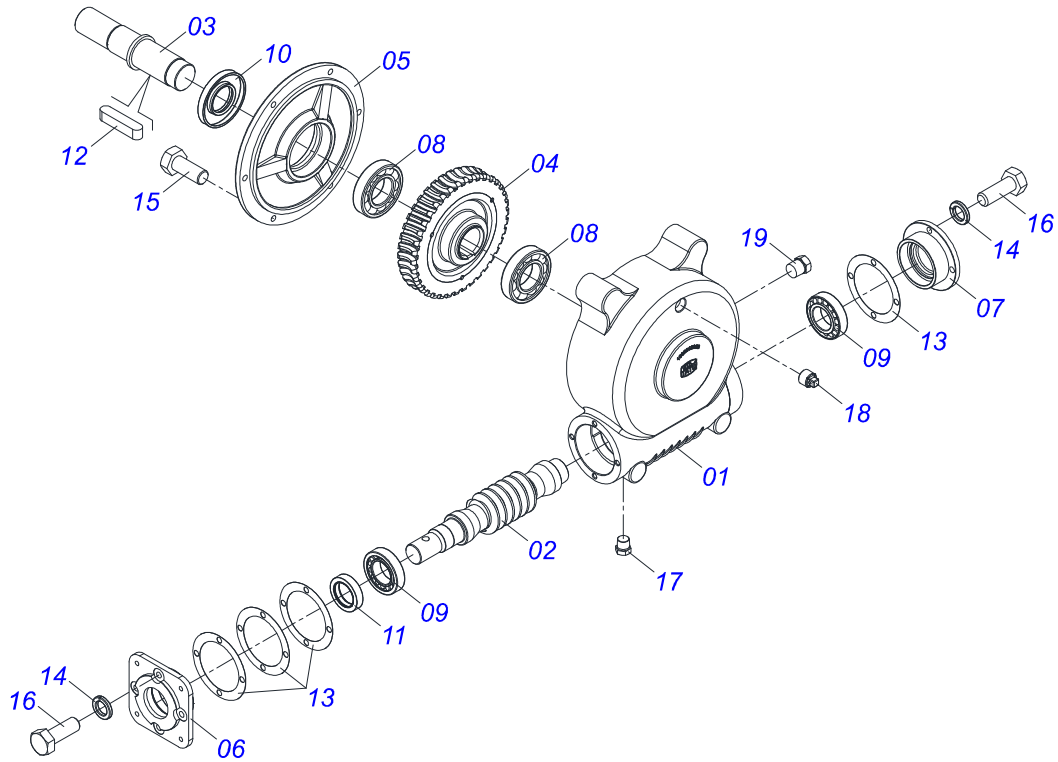

REDUTOR SEM FIM

Item	Código	Descrição	Ver Pág.	QT
01	0502012998	CAIXA REDUTOR		01
02	0521010997	ROSCA SEM FIM		01
03	0521010996	EIXO COROA		01
04	0501051774	COROA 38Z	12	01
05	0502020556	TAMPA MAIOR		01
06	0502012994	TAMPA MENOR		01
07	0502012997	TAMPA CEGA MENOR		01
08	0503011095	ROLAMENTO 6208 IMPORTADO		02
09	0503010016	ROLAMENTO LM 48548/48510		02
10	0503010818	RETENTOR 02675-BRG		01
11	0503011171	RETENTOR 00912-BRG 1G119023		01
12	0503011304	CHAVETA 1/2 X 1/2 X 60		01
13	0503030981	JUNTA VEDACAO 102 X 75,5 X 0,10		04
14	0503010179	ARRUELA PRESSAO 5/16 ZN 1K01528		08
15	0503010240	PARAFUSO 5/16 UNC X 3/4 C S G.2 ZN		06
16	0503010358	PARAFUSO 5/16 UNC X 7/8 C S G.5		08
17	0503010856	BUJAO R 3/8 BSPT		01
18	0521011023	BUJAO 1/2 BSP COM FURO		01
19	0513010009	VISOR NIVEL TIPO BUJAO R.1/2 NPT ACO CARBONO		01