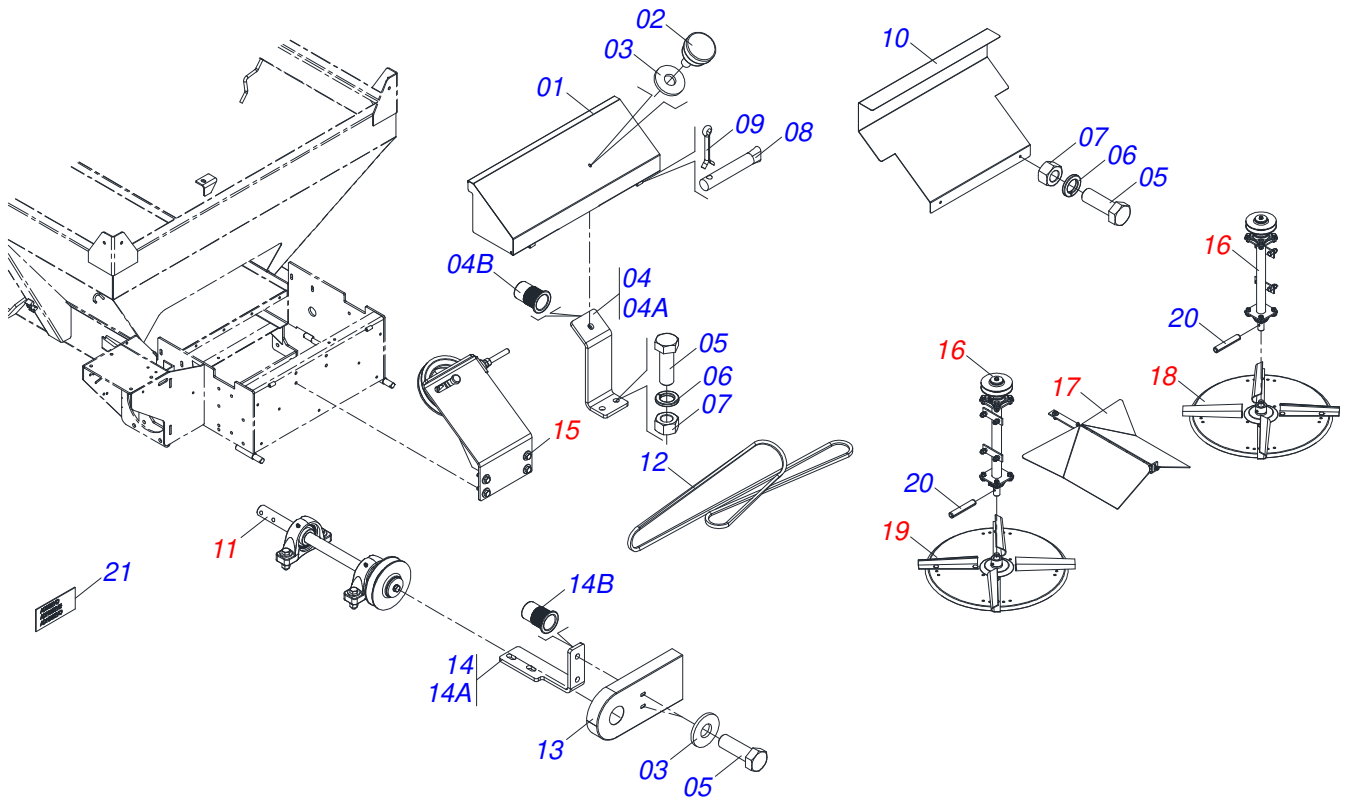

Item	Código	Descrição	Ver Pág.	QT
01	0521068560	TAMPA TRASEIRA		01
02	0503010386	CABO RECARILHADO MBR 5/16		01
03	0501010984	ARRUELA LISA 10,50 X 27 X 3,00		03
04	0531057313	FIXADOR TAMPA TRASEIRA		01
04A	0551011826	CORPO FIXADOR TAMPA TRASEIRA		01
04B	0503019414	REBITE ROSCA INTERNA RM 5/16 P55S		01
05	0503010237	PARAFUSO 3/8 UNC X 1 C S G.5		08
06	0503010025	ARRUELA PRESSAO 3/8		06
07	0503010026	PORCA SEXTAVADA 3/8 UNC G.5 ZN		06
08	0501017574	EIXO 8,30 X 70		02
09	0503010140	CONTRAPINO 1/8 X 3/4		02
10	0581016761	PROTECAO INTERNA CORREIA		01
11	0521052274	EIXO TRANSMISSAO 489	27	01
12	0503012941	CORREIA C-148		01
13	0531015149	PROTECAO LATERAL CORREIA		01
14	0531059023	FIXADOR PROTECAO LATERAL CORREIA		01
14A	0531015159	FIXADOR PROTECAO LATERAL CORREIA		01
14B	0503019413	REBITE ROSCA INTERNA RM 3/8 P55S		02
15	0501057196	ESTICADOR CORREIA COMPLETO	28	01
16	0501057193	SUPORTE DISCO COM MANCAL	29	02
17	0501057323	DEFLETOR FLUXO INTERNO COMPLETO	31	01
18	0501053870	DISCO DISTRIBUIDOR DIREITO COMPLETO	32	01
19	0501053871	DISCO DISTRIBUIDOR ESQUERDO COMPLETO	33	01
20	0503010361	PINO ELASTICO 701221 10 X 60		02
21	0503031818	ETIQUETA ADESIVA TROCA CORRENTE		01