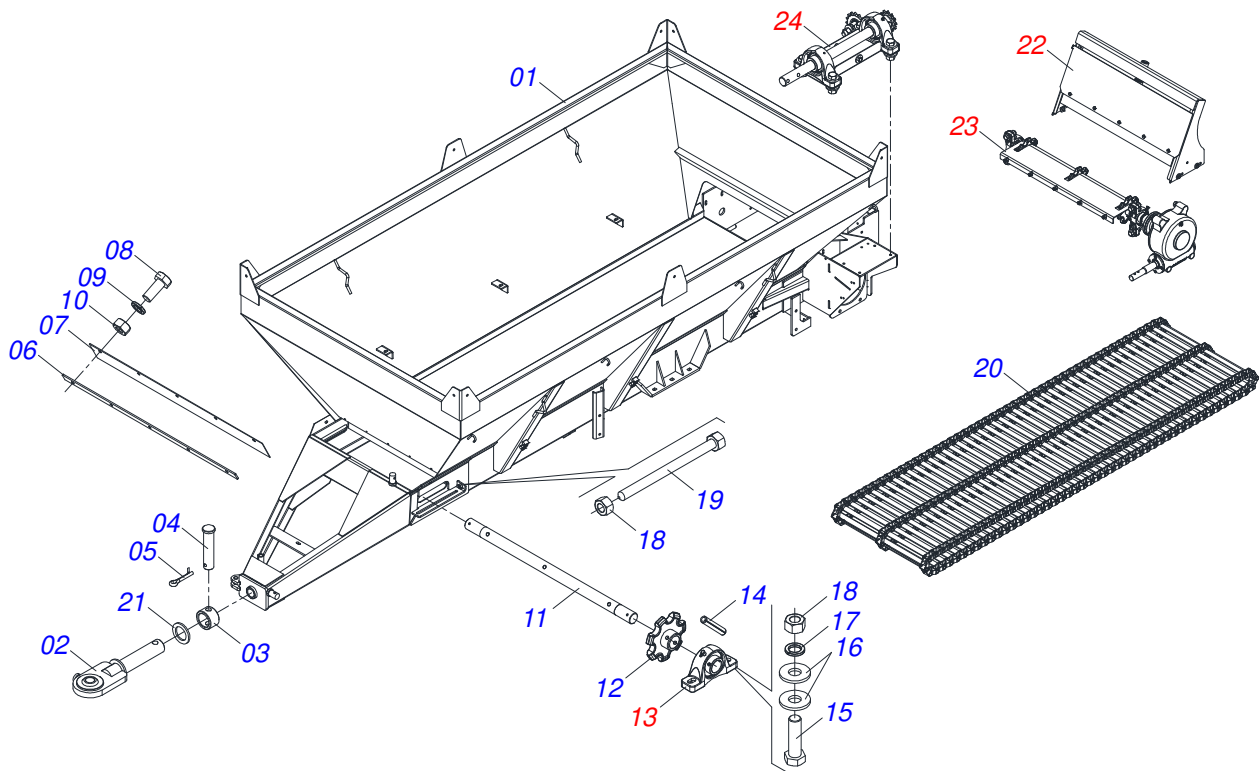

Item	Código	Descrição	Ver Pág.	QT
01	0521064379	CHASSI C/CACAMBA DTF2/V 7.5 S-0206		01
02	0521068793	ENGATE TRATOR COM ROTULA		01
03	0521010681	CORPO LUVA ENGATE TRATOR		01
04	0521010639	EIXO JUNCAO 20,30/20,20 X 90		01
05	0503010571	CONTRAPINO 1/4 X 1.1/2		01
06	0531014331	FIXADOR MANTA COMPORTA		01
07	0531014336	PROTECAO MENOR 800 X 80 X 2,30		01
08	0503010240	PARAFUSO 5/16 UNC X 3/4 C S G.2 ZN		05
09	0503011444	ARRUELA PRESSAO 5/16		05
10	0503010337	PORCA SEXTAVADA 5/16 UNC G.5 ZN		05
11	0531014345	EIXO MOVIDO		01
12	0591016380	ENGRENAGEM 7Z PASSO 57,15 FR 43		01
13	0501044308	MANCAL AGRICOLA COMPLETO	10	02
14	0503010361	PINO ELASTICO 701221 10 X 60		03
15	0503010899	PARAFUSO 5/8 UNC X 2.1/4 C S G.5 ZN		04
16	0501012140	ARRUELA LISA 16,50 X 40 X 4,00 ZN		08
17	0503010027	ARRUELA PRESSAO 5/8 ZN		04
18	0503010013	PORCA SEXTAVADA 5/8 UNC G.5 ZN		06
19	0501067853	VARAO DO ESTICADOR		02
20	0511065278	ESTEIRA TRANSPORTE TALISCA		01
21	0501815875	ARRUELA LISA 53,2/53,7X80X6,3N GNF		01
22	0909097350	COMPORTA COMPLETA	5	01
23	0909097351	REDUÇÃO COMPLETA	9	01
24	0909097349	TRANSMISSÃO COMPLETA	13	01