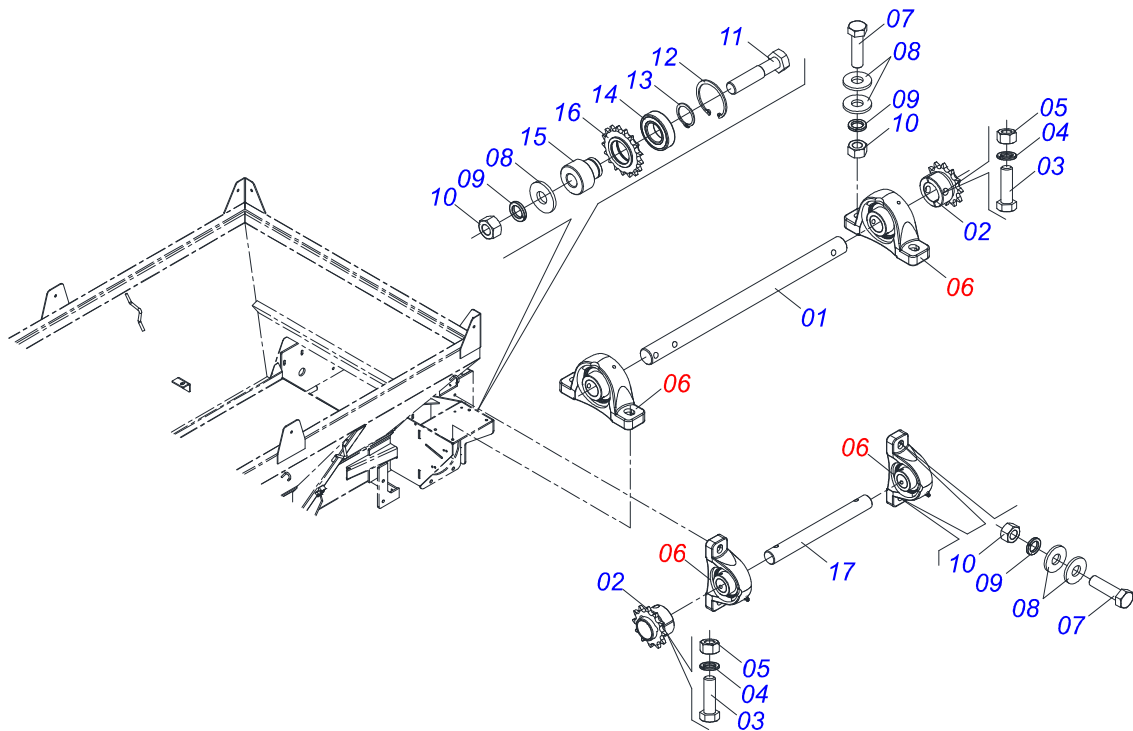

Item	Código	Descrição	Ver Pág.	QT
01	0581015137	EIXO TRANSMISSAO MAIOR		01
02	0501069017	ENGRENAGEM 12Z P15,87		01
03	0503011268	PARAFUSO 3/8 UNC X 2.1/2 C S G.5 ZN		01
04	0503010025	ARRUELA PRESSAO 3/8		01
05	0503010026	PORCA SEXTAVADA 3/8 UNC G.5 ZN		01
06	0511041213	MANCAL AGRICOLA AUTO COMPENSADOR 8 UCR207-300		02
07	0503010899	PARAFUSO 5/8 UNC X 2.1/4 C S G.5 ZN		04
08	0501012140	ARRUELA LISA 16,50 X 40 X 4,00 ZN		09
09	0503010027	ARRUELA PRESSAO 5/8 ZN		04
10	0503010013	PORCA SEXTAVADA 5/8 UNC G.5 ZN		04
11	0501011541	PARAFUSO 5/8 UNC X 3 CS G.5 ZN1K28066		01
12	0503011105	ANEL RETENTOR PARA FURO 502047		01
13	0503010406	ANEL RETENTOR PARA EIXO 501025		01
14	0503011410	ROLAMENTO 6005 2RS1		01
15	0581015136	EIXO ESTICADOR 40MM		01
16	0511061836	ENGRENAGEM 17Z P5/8		01
17	0551010647	EIXO TRANSMISSAO MENOR		01