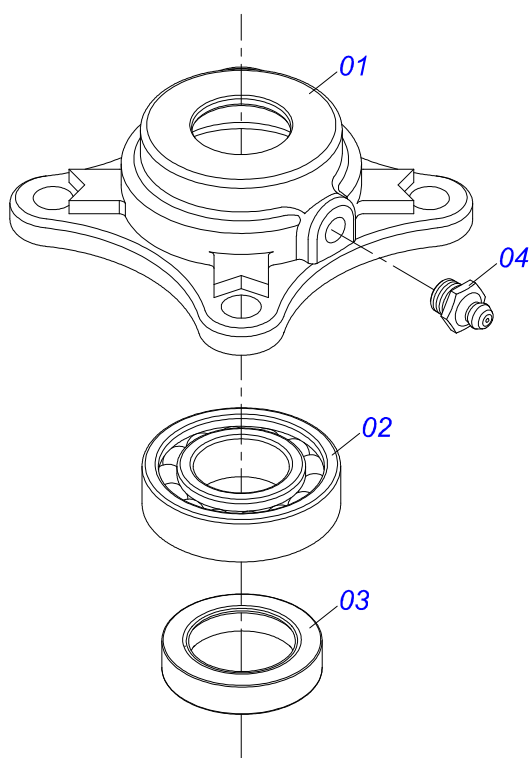

Item	Código	Descrição	Ver Pág.	QT
01	0502011442	CAIXA MANCAL AGRICOLA F-206		01
02	0503010276	ROLAMENTO 6206		01
03	0503011865	RETENTOR 00701B		01
04	0503010002	GRAXEIRA 1800		01