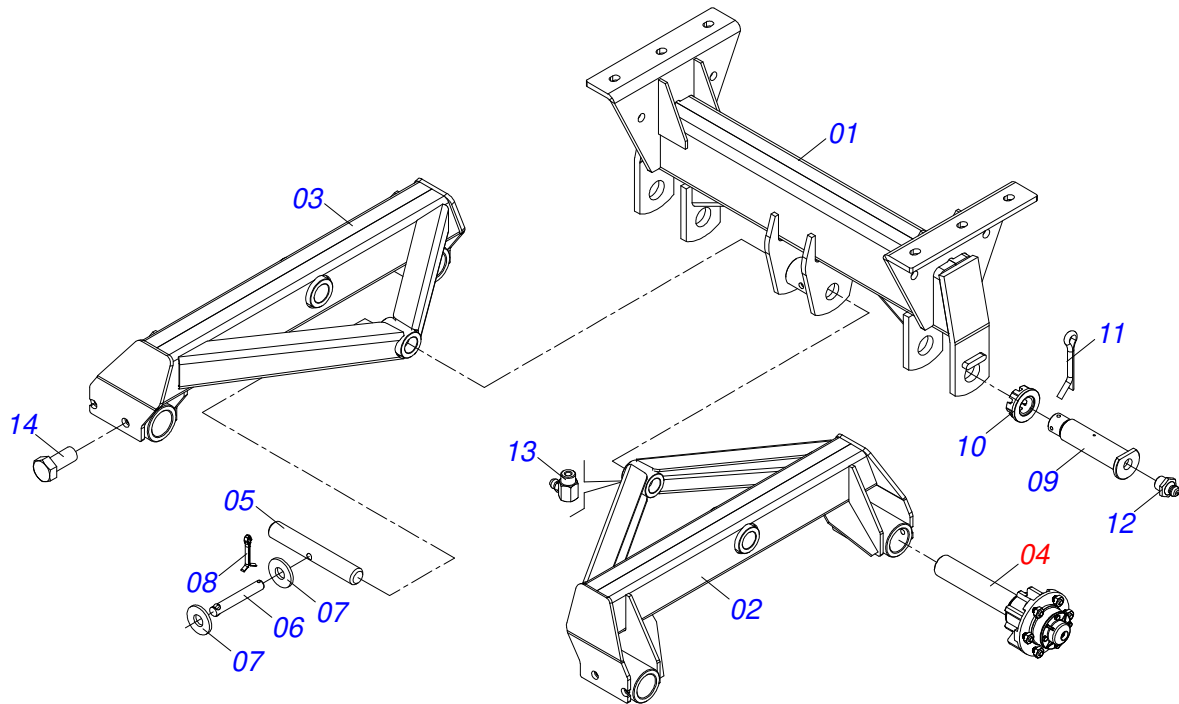

Item	Código	Descrição	Ver Pág.	QT
01	0511067820	SUPT FIX BALANCIM DCO/V 7500		01
02	0511067818	BAL DIR DCO/V 7500		01
03	0511067819	BAL ESQ DCO/V 7500		01
04	0501057223	CAIXA RODADO COMPLETO	22	04
05	0521012427	EIXO JUNCAO 38,10 X290		01
06	0521010641	EIXO JUNCAO FIXADOR MOLA		01
07	0511017302	ARRUELA LISA 13,50 X 32,50 X 3,0 ZN		02
08	0503010257	CONTRAPINO 1/8" X 1" SA 1G13310		01
09	0521012431	EIXO ARTICULACAO 1.1/2 UNC X 195		02
10	0501011301	PORCA CASTELO 1.1/2 UNC 6 FPP SEXTAVADA 2.5/16 ZN		02
11	0503010010	CONTRAPINO 1/4 X 2.1/2		02
12	0503010002	GRAXEIRA 1800		02
13	0503010004	GRAXEIRA 1890 3/8 (1/8 BSP)		02
14	0511016156	PARAFUSO 5/8 UNC X1.1/2 CS PC G.5 ZN		08