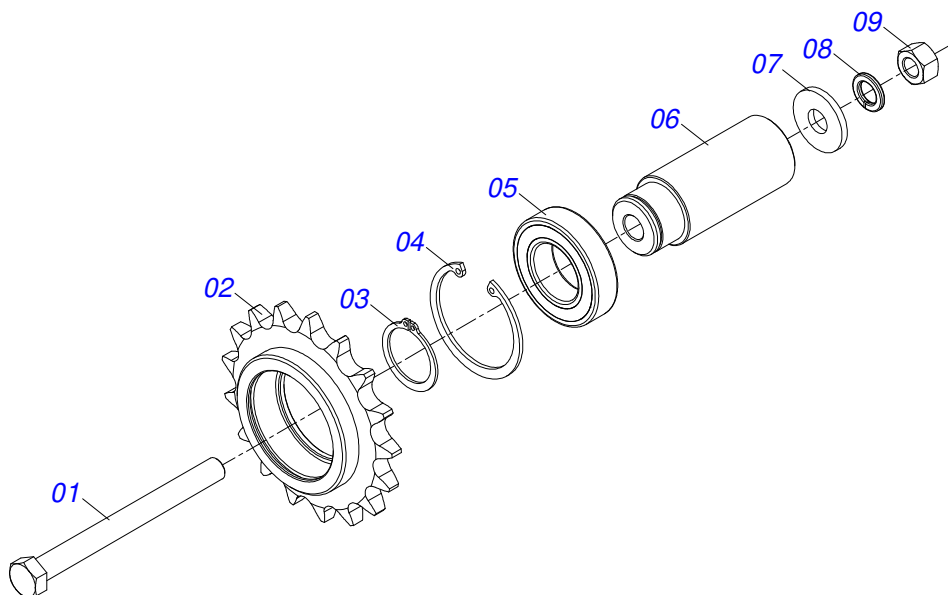

Item	Código	Descrição	Ver Pág.	QT
01	0503010481	PARAFUSO 3/8 UNC X 4 C S G.5 ZN		01
02	0511061836	ENGRENAGEM 17Z P5/8		01
03	0503010406	ANEL RETENTOR PARA EIXO 501025		01
04	0503011105	ANEL RETENTOR PARA FURO 502047		01
05	0503011410	ROLAMENTO 6005 2RS1		01
06	0581015144	EIXO ESTICADOR 75MM DTFE2/V		01
07	0501010984	ARRUELA LISA 10,50 X 27 X 3,00		01
08	0503010025	ARRUELA PRESSAO 3/8		01
09	0503010026	PORCA SEXTAVADA 3/8 UNC G.5 ZN		01