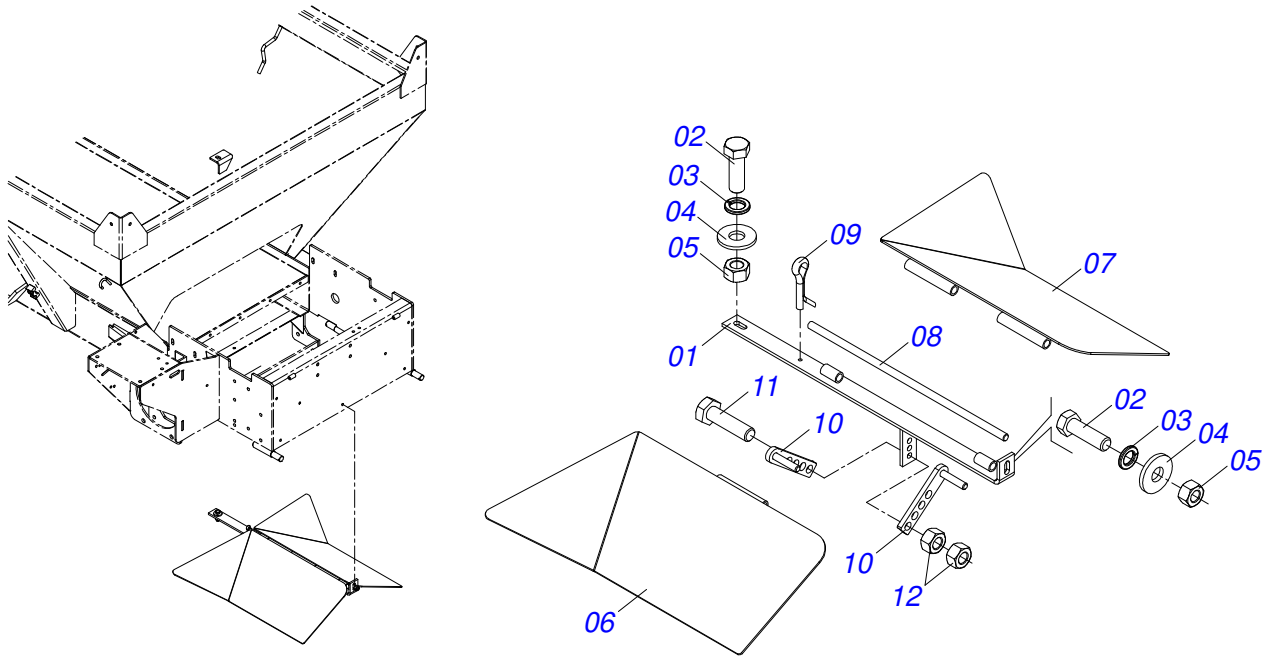

Item	Código	Descrição	Ver Pág.	QT
01	0511067789	SUPT DIVISOR FLUXO DCO/V 5500		01
02	0503010751	PARAFUSO 3/8 UNC X 1.1/4 CS G.5 ZN		02
03	0503010025	ARRUELA PRESSAO 3/8		02
04	0501010984	ARRUELA LISA 10,50 X 27 X 3,00		02
05	0503010026	PORCA SEXTAVADA 3/8 UNC G.5 ZN		02
06	0511067787	DIVISORIA FLUXO ESQ DCO/V 5500		01
07	0511067786	DIVISORIA FLUXO DIR DCO/V 5500		01
08	0551011815	VARAO ABERTURA DCO/V 5500		01
09	0503010584	CONTRAPINO 1/4" X 1"		01
10	0501067368	REGULADOR DE ABERTURA DIVISOR		02
11	0503011404	PARAFUSO 3/8 UNC X 1.3/4 CS G.5 ZN		01
12	0503010026	PORCA SEXTAVADA 3/8 UNC G.5 ZN		02