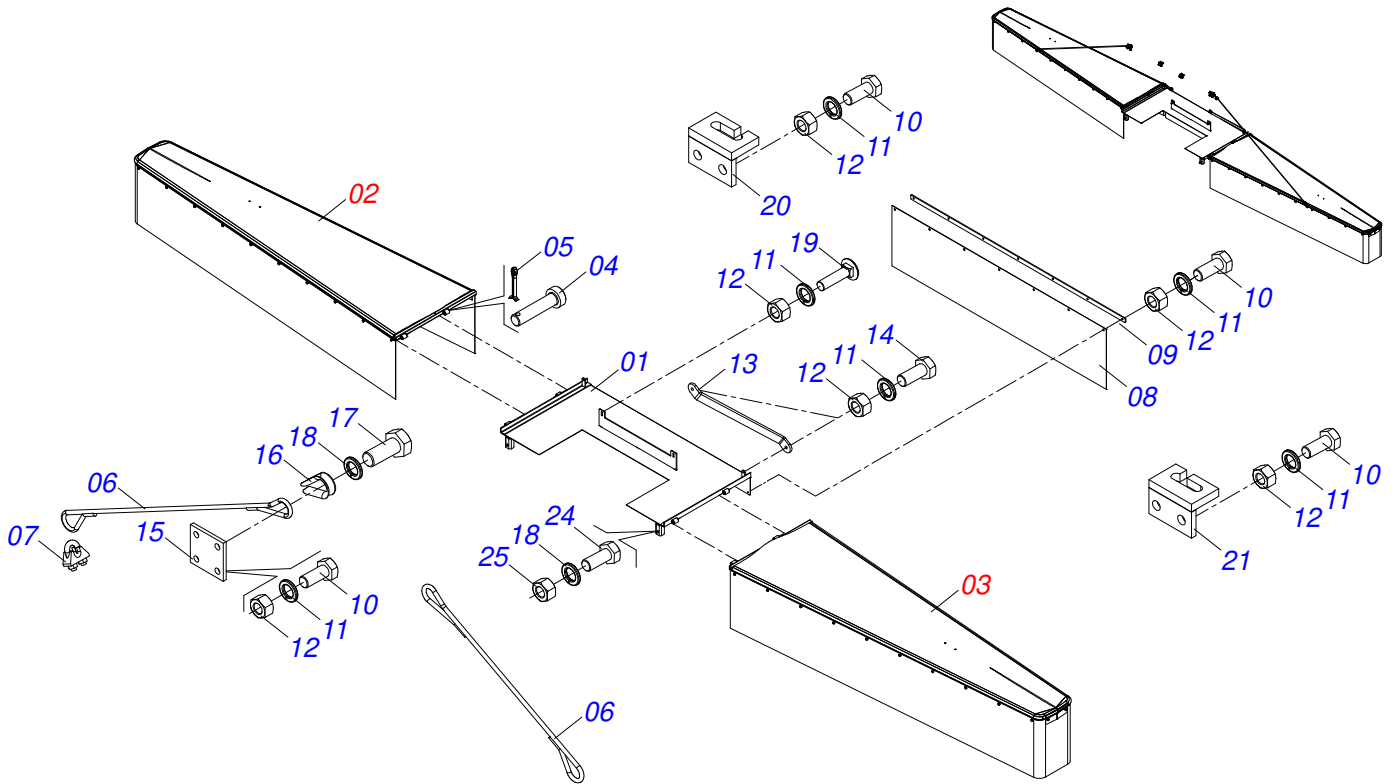

Item	Código	Descrição	Ver Pág.	QT
01	0521068458	QUADRO CENTRAL ABAFADOR DCO/V - DTF2/V		01
02	0521052267	ABAFADOR DIREITO DCO/V - DTF2/V	35	01
03	0521052271	ABAFADOR ESQUERDO DCO/V - DTF2/V	36	01
04	0511013803	PINO 15,0 X 90		04
05	0503010131	CONTRAPINO 3/16 X 1.1/2		04
06	0511013817	CABO AÇO 5/16 2700		02
07	0503010165	GRAMPO PARA CABO AÇO 5/16"		08
08	0531017727	PROT TRAS 1644 X 400 X 2,30 DCCO		01
09	0531017726	CINTA FIXD MANTA TRAS DCCO		01
10	0503010237	PARAFUSO 3/8 UNC X 1 C S G.5		19
11	0503010025	ARRUELA PRESSAO 3/8		25
12	0503010026	PORCA SEXTAVADA 3/8 UNC G.5 ZN		25
13	0581016332	MAO FRANCESA FIXACAO ABAFADOR DTF2/V		02
14	0503012623	PARAFUSO 3/8 UNF X 1.1/2 C S G.5 ZN		04
15	0501066515	SUSTENTADOR DO CABO DE AÇO		02
16	0503011202	SAPATILHA 3/8 LEVE		02
17	0503010834	PARAFUSO 1/2 UNC X 1 C S G.5 ZN		02
18	0503010019	ARRUELA PRESSAO 1/2		04
19	0501011787	PARAFUSO 3/8 UNC X 1.1/2 CAPQ G.2 ZN		02
20	0501066514	GUIA CABO DO AÇO		01
21	0521068456	GUIA CABO AÇO ESQUERDO DTF2/V		01
24	0501010063	PARAFUSO 1/2 UNC X 1.1/2 C S G.2 ZN		02
25	0503010060	PORCA SEXTAVADA 1/2 UNC G.5		02