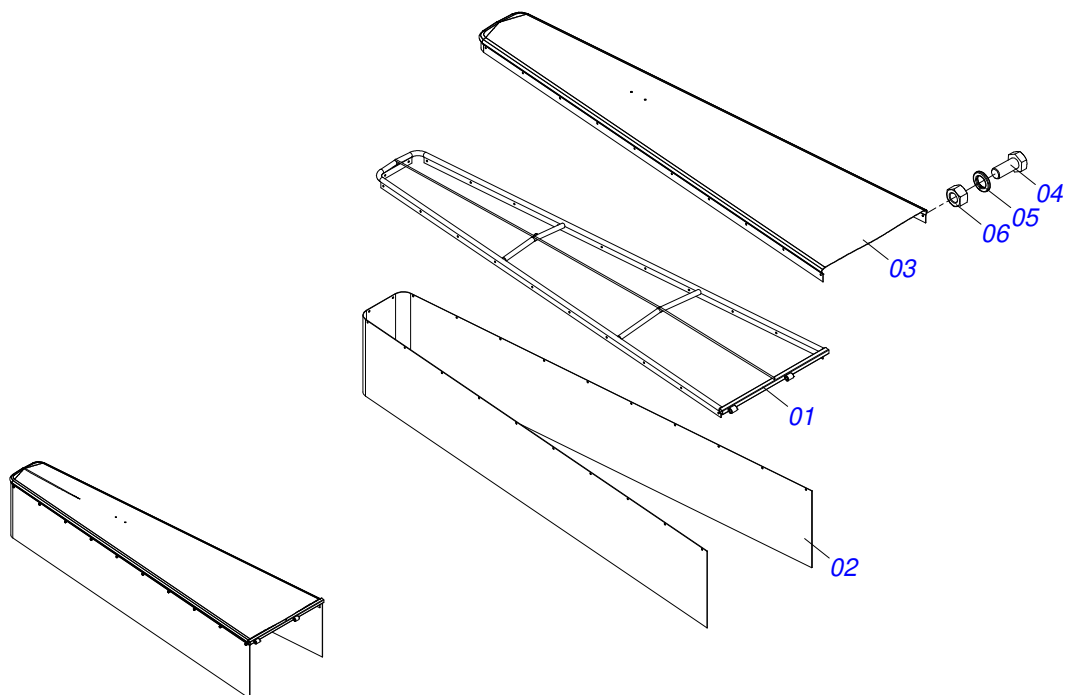

Item	Código	Descrição	Ver Pág.	QT
01	0521068455	ASA DIREITA DCO/V - DTF2/V		01
02	0581016328	MANTA BORRACHA 530 X 6100 X 2,3 2L DTF2/V		01
03	0581016329	PROTECAO SUPERIOR DTF2/V		01
04	0503010237	PARAFUSO 3/8 UNC X 1 C S G.5		22
05	0503010025	ARRUELA PRESSAO 3/8		22
06	0503010026	PORCA SEXTAVADA 3/8 UNC G.5 ZN		22