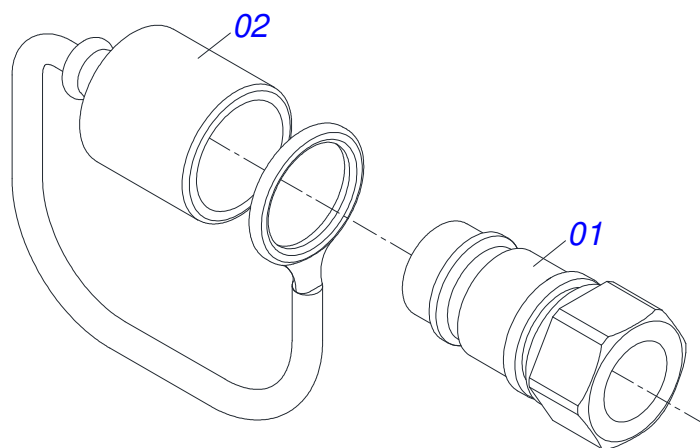

Item	Código	Descrição	Ver Pág.	QT
01	0503011627	MACHO ENGATE RAPIDO AGRICOLA 1/2 NPT		01
02	0503011882	TAMPA PLASTICA PARA ENGATE RAPIDO MACHO		01