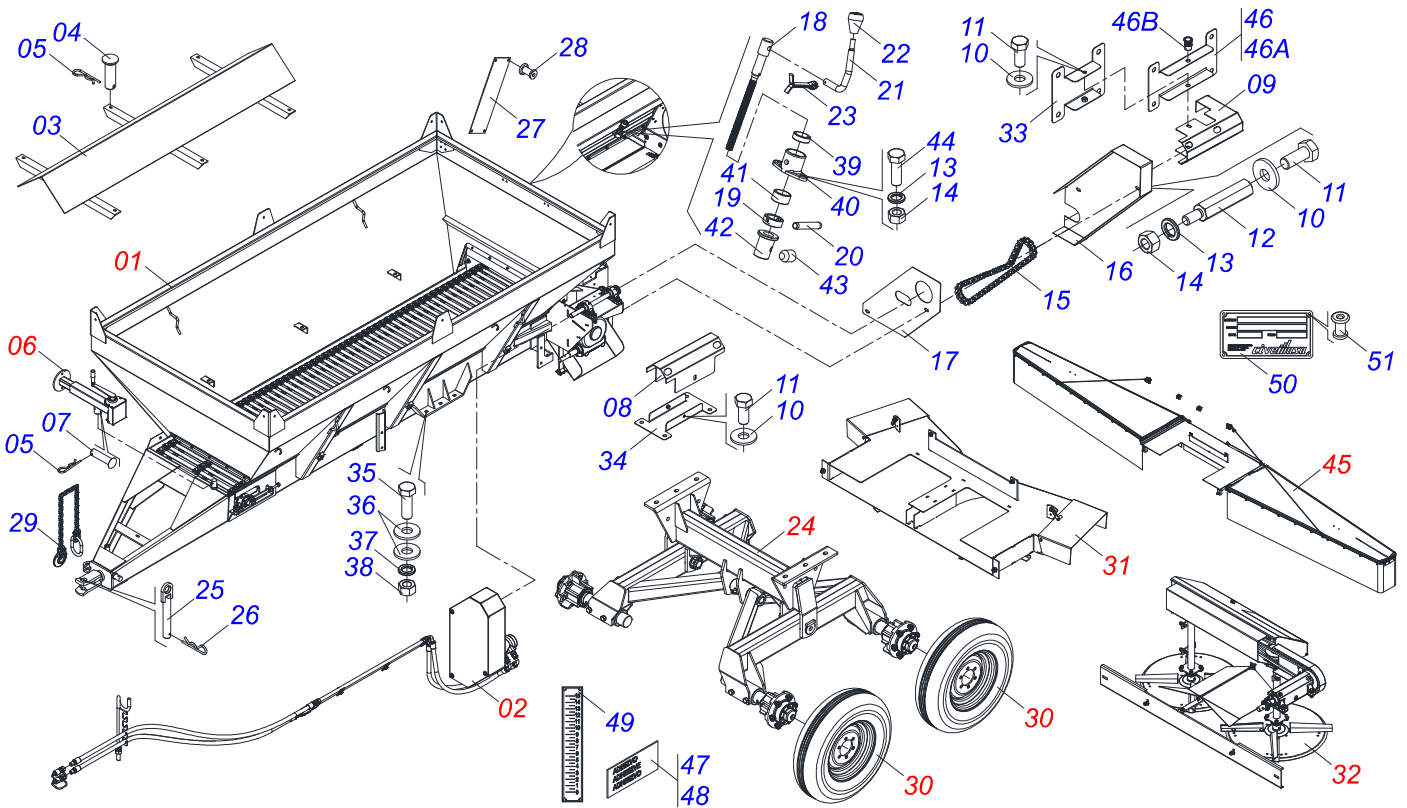

CHASSI COMPLETO

Item	Código	Descrição	Ver Pág.	QT
01	0521052311	CHASSI SEMI MONTADO COM ACIONAMENTO HIDRAULICO	2	01
01.	0521052316	CHASSI SEMI MONTADO COM ABAFADOR/ACIONAMENTO HIDRAULICO	3	01
01..	0541050141	CHASSI SEMI MONTADO ACIONAMENTO HIDRAULICO PARA KIT	4	01
02	0521052251	CONJUNTO ACIONAMENTO HIDRAULICO DCO/V 7500 - DTFE2/V 7.5	14	01
03	0511063853	DEFLETOR MAIOR		01
04	0521017623	EIXO JUNCAO 14,2 X 38		06
05	0503030168	CUPILHA 3 X 50		07
06	0511041259	MACACO COMPLETO	20	01
07	0521010549	EIXO JUNCAO 12,70 X 60		01
08	0581015152	CAPA PROTECAO		01
09	0581015148	CAPA PROTECAO		01
10	0501010984	ARRUELA LISA 10,50 X 27 X 3,00		06
11	0503010240	PARAFUSO 5/16 UNC X 3/4 C S G.2 ZN		06
12	0581015138	PRISIONEIRO 3/8 UNC X 5/16 UNC X 82		02
13	0503010025	ARRUELA PRESSAO 3/8		04
14	0503010026	PORCA SEXTAVADA 3/8 UNC G.5 ZN		04
15	0503014299	CORRENTE 50-1 X 71 ELOS + EMENDA + REDUCAO		01
16	0581015147	CAPA PROTECAO		01
17	0581015146	PROTETOR TRASEIRO		01
18	0561014861	REGULADOR		01
19	0511013015	LUVA 1" X 35 X 13		01
20	0503010561	PINO ELASTICO 701163 6 X 36		01
21	0521011107	CORPO MANIVELA		01
22	0503030878	MANIPULO ALAVANCA		01
23	0503010257	CONTRAPINO 1/8" X 1" SA 1G13310		01
24	0511045190	SUPORTE FIXAÇÃO BALANCIM COMPLETO	21	01
25	0501068989	EIXO JUNCAO		01
26	0503031035	CUPILHA 6 X 88		01
27	0503030751	PLAQUETA REGULAGEM		01
28	0503010001	REBITE POP ADESIVA 423 3,2 X 5,5		04