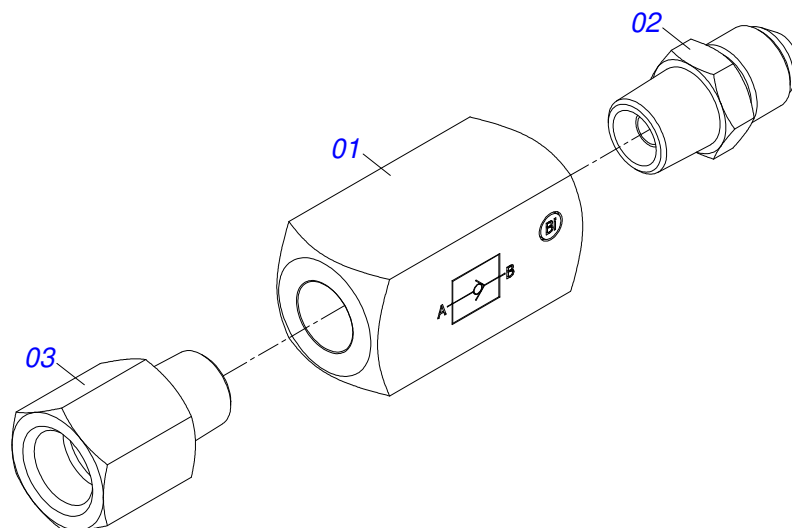

Item	Código	Descrição	Ver Pág.	QT
01	0503014463	VALV RETENCAO GTLD-F		01
02	0581013814	NIPLE 1/2 BSPTX7/8 UNF X 51 COP TRIO 600 SUP 8450		01
03	0581015140	NIPLE 1/2 BSPT X 7/8 UNF X 51 DTFE2/V		01