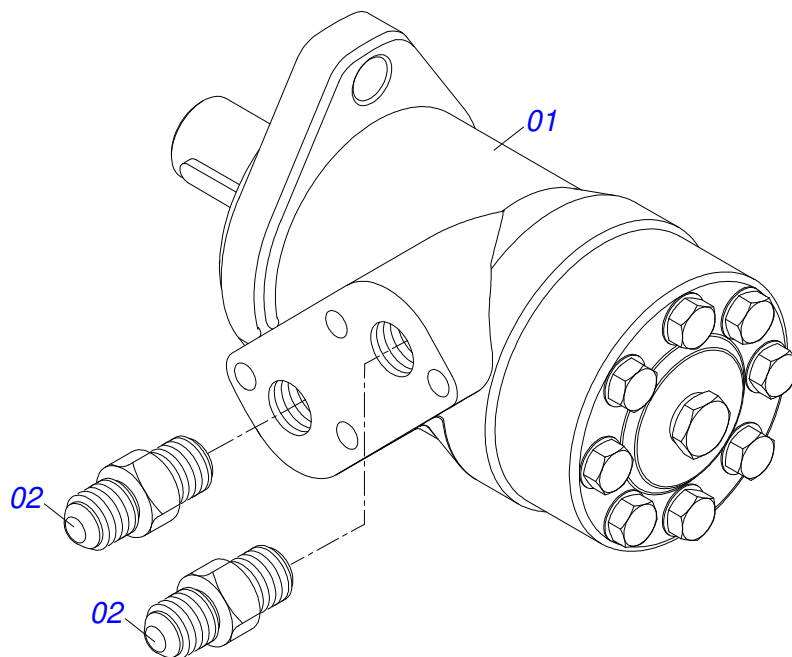

Item	Código	Descrição	Ver Pág.	QT
01	0503016055	MOTOR HIDRAULICO PARKER OMP 80 ISOBUS		01
02	0511014065	NIPLE R 7/8 NF X R1/2NPT X 52 ZN PDMF 292-4		02