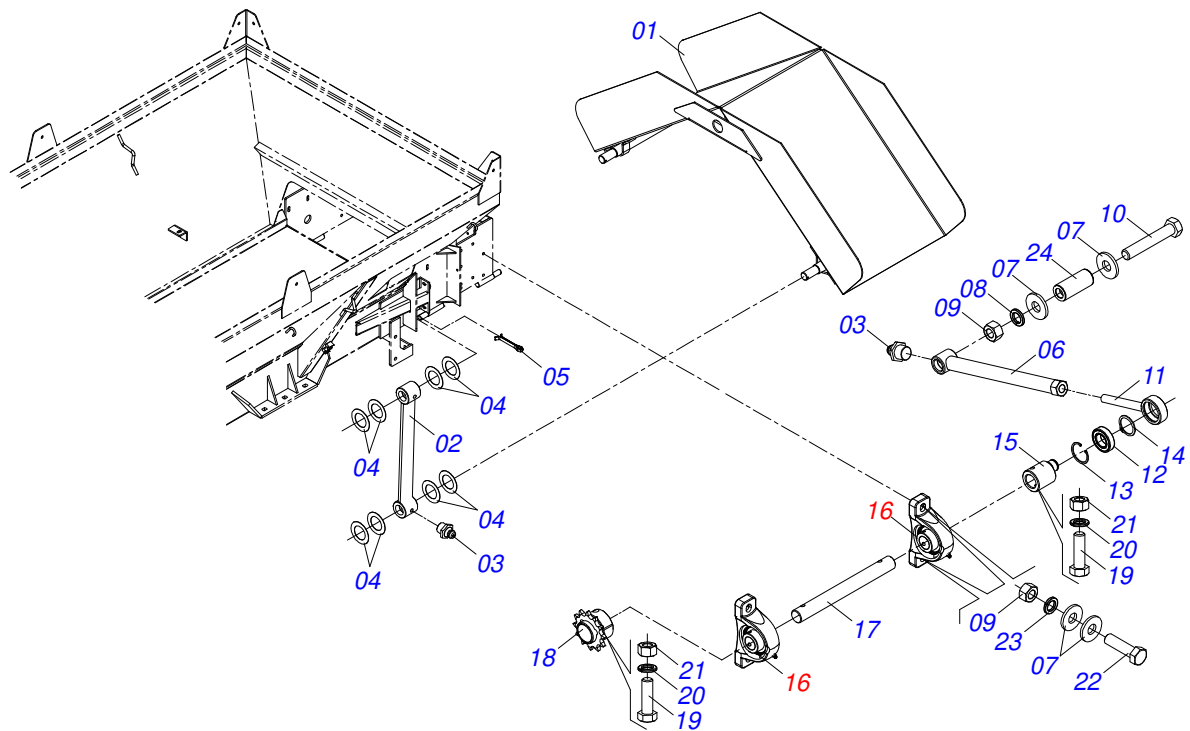

BICA VIBRATÓRIA COMPLETA

Item	Código	Descrição	Ver Pág.	QT
01	0511067546	BICA VIBRATORIA		01
02	0511067541	BRACO MOVEL BICA		04
03	0503010002	GRAXEIRA 1800		09
04	0521815818	ARRUELA LISA 26 X 41,50 X 0,50 SA		32
05	0503010131	CONTRAPINO 3/16 X 1.1/2		08
06	0511067543	FUSO MAIOR		01
07	0501812140	ARRUELA LISA 16,50 X 40 X 4,00 SA		10
08	0503011445	ARRUELA PRESSAO 5/8		01
09	0503810013	PORCA 5/8 NC SA		05
10	0503810967	PARAFUSO 5/8 UNC X 5.1/2 C S G.5 SA		01
11	0511067542	FUSO MENOR 1G140239		01
12	0503011410	ROLAMENTO 6005 2RS1		01
13	0503011105	ANEL RETENTOR PARA FURO 502047		01
14	0503010406	ANEL RETENTOR PARA EIXO 501025		01
15	0551010648	EXCENTRICO BICA 1G140231		01
16	0511041213	MANCAL AGRICOLA AUTO COMPENSADOR 8 UCR207-300		02
17	0551010647	EIXO TRANSMISSAO MENOR		01
18	0501069017	ENGRENAGEM 12Z P15,87		01
19	0503811268	PARAFUSO 3/8 UNC X 2.1/2 C S G.5		02
20	0503011443	ARRUELA PRESSAO 3/8		02
21	0503810026	PORCA S. 3/8 UNC G.5 SA		02
22	0503810899	PARAFUSO 5/8 UNC X 2.1/4 C S G.5 SA		04
23	0503010027	ARRUELA PRESSAO 5/8 ZN		04
24	0551010691	LUVA 16,30X25,57X45,00 DCO/V 5500		01