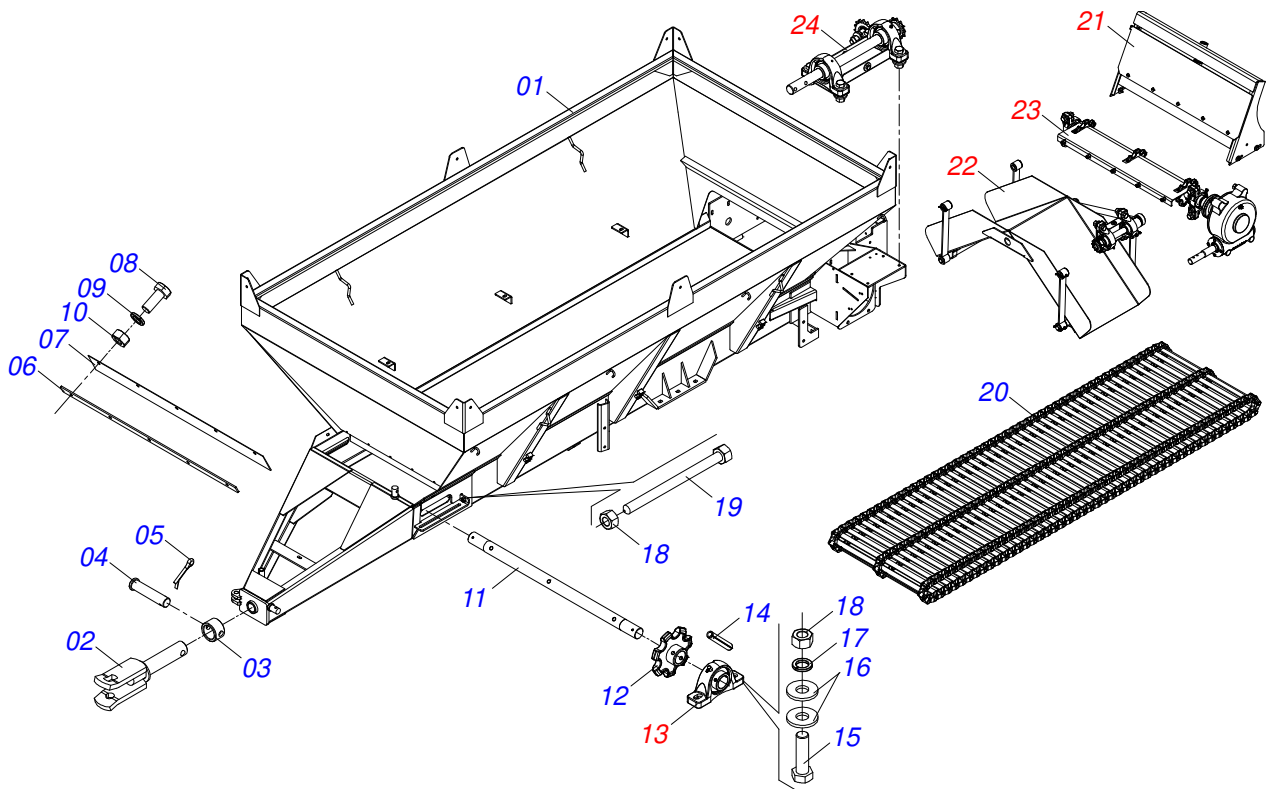

Item	Código	Descrição	Ver Pág.	QT
01.	0521068469	CHASSI C/CACAMBA ABAFADOR DTF2/V 7.5 S-0118		01
02	0501069166	ENGATE TRATOR		01
03	0521010681	CORPO LUVA ENGATE TRATOR		01
04	0521010639	EIXO JUNCAO 20,30/20,20 X 90		01
05	0503010571	CONTRAPINO 1/4 X 1.1/2		01
06	0531014331	FIXADOR MANTA COMPORTA		01
07	0531014336	PROTECAO MENOR 800 X 80 X 2,30		01
08	0503010240	PARAFUSO 5/16 UNC X 3/4 C S G.2 ZN		05
09	0503011444	ARRUELA PRESSAO 5/16		05
10	0503010337	PORCA SEXTAVADA 5/16 UNC G.5 ZN		05
11	0531014345	EIXO MOVIDO		01
12	0502040728	ENGRENAGEM 7Z P 57,15 FR1.1/2		03
13	0501044308	MANCAL AGRICOLA COMPLETO	10	03
14	0503010361	PINO ELASTICO 701221 10 X 60		03
15	0503010899	PARAFUSO 5/8 UNC X 2.1/4 C S G.5 ZN		04
16	0501012140	ARRUELA LISA 16,50 X 40 X 4,00 ZN		08
17	0503010027	ARRUELA PRESSAO 5/8 ZN		04
18	0503010013	PORCA SEXTAVADA 5/8 UNC G.5 ZN		06
19	0501067853	VARAO DO ESTICADOR		02
20	0511065278	ESTEIRA TRANSPORTE TALISCA		01
21	0909093858	COMPORTA COMPLETA		01
22	0909094039	BICA VIBRATÓRIA COMPLETA	7	01
23	0909094123	REDUÇÃO COMPLETA		01
24	0909094122	TRANSMISSÃO COMPLETA		01