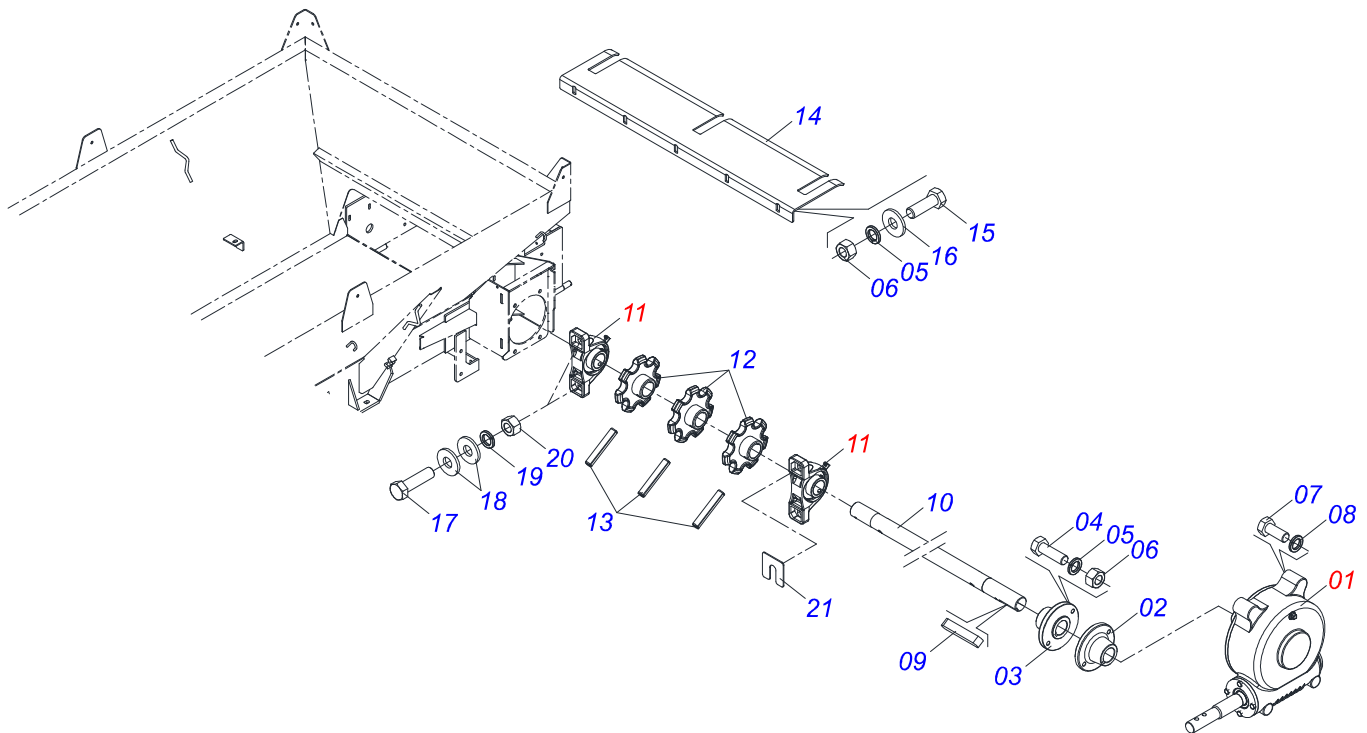

REDUÇÃO COMPLETA

Item	Código	Descrição	Ver Pág.	QT
01	0541051370	REDUTOR SEM FIM	11	01
02	0511016540	FLANGE ACOPLAMENTO ESTEIRA		01
03	0511016541	FLANGE ACOPLAMENTO REDUTOR		01
04	0503010849	PARAFUSO 3/8 UNC X 1.1/2 C S G.5 ZN		02
05	0503010025	ARRUELA PRESSAO 3/8		07
06	0503010026	PORCA SEXTAVADA 3/8 UNC G.5 ZN		07
07	0503011167	PARAFUSO M16 X 2 X 30 C S 10.9 ZN		04
08	0503010027	ARRUELA PRESSAO 5/8 ZN		04
09	0501010540	CHAVETA QUADRADA 9,52 X 57		02
10	0531014346	EIXO MOTOR		01
11	0501044308	MANCAL AGRICOLA COMPLETO	10	02
12	0502040728	ENGRENAGEM 7Z P 57,15 FR1.1/2		03
13	0503010361	PINO ELASTICO 701221 10 X 60		03
14	0531014324	CHAPA DENTADA		01
15	0503010237	PARAFUSO 3/8 UNC X 1 C S G.5		05
16	0501010984	ARRUELA LISA 10,50 X 27 X 3,00		05
17	0503010899	PARAFUSO 5/8 UNC X 2.1/4 C S G.5 ZN		04
18	0501012140	ARRUELA LISA 16,50 X 40 X 4,00 ZN		08
19	0503010027	ARRUELA PRESSAO 5/8 ZN		04
20	0503010013	PORCA SEXTAVADA 5/8 UNC G.5 ZN		04
21	0501010794	CALCO REGULADOR LEVANTE HIDRAULICO		02