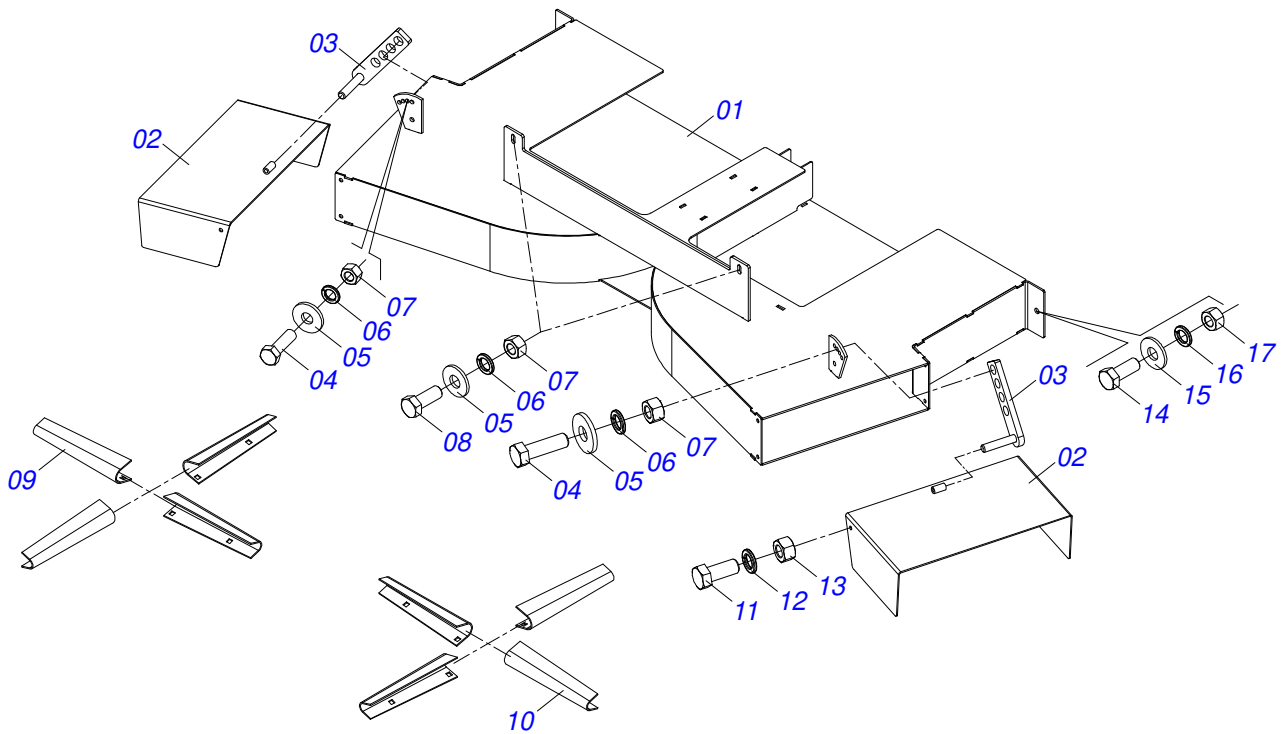

Item	Código	Descrição	Ver Pág.	QT
01	0511067945	DIRECIONADOR DCO/V		01
02	0511064254	BICA DIRECIONADOR		02
03	0501067368	REGULADOR DE ABERTURA DIVISOR		02
04	0503010751	PARAFUSO 3/8 UNC X 1.1/4 CS G.5 ZN		02
05	0501010984	ARRUELA LISA 10,50 X 27 X 3,00		04
06	0503010025	ARRUELA PRESSAO 3/8		04
07	0503010026	PORCA SEXTAVADA 3/8 UNC G.5 ZN		04
08	0503010849	PARAFUSO 3/8 UNC X 1.1/2 C S G.5 ZN		02
09	0531014343	ALETA DIREITA		04
10	0531014344	ALETA ESQUERDA		04
11	0503010240	PARAFUSO 5/16 UNC X 3/4 C S G.2 ZN		04
12	0503010179	ARRUELA PRESSAO 5/16 ZN 1K01528		04
13	0503010337	PORCA SEXTAVADA 5/16 UNC G.5 ZN		04
14	0503010395	PARAFUSO 1/2 UNC X 1.1/4 CSRT G.5 ZN		02
15	0511017302	ARRUELA LISA 13,50 X 32,50 X 3,0 ZN		02
16	0503010019	ARRUELA PRESSAO 1/2		02
17	0503010060	PORCA SEXTAVADA 1/2 UNC G.5		02