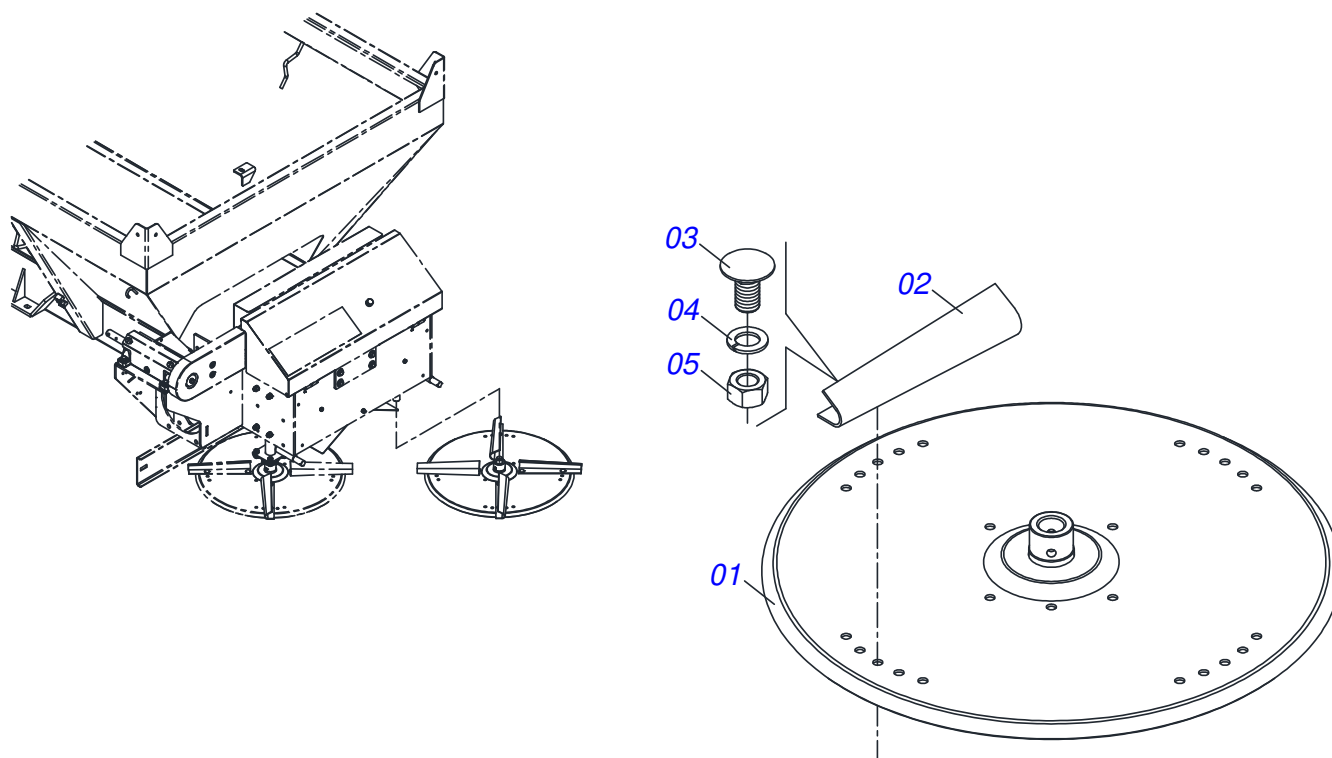

Item	Código	Descrição	Ver Pág.	QT
01	0511063411	DISCO DISTRIBUIDOR		01
02	0531014343	ALETA DIREITA		04
03	0503013029	PARAFUSO 3/8 UNC X 3/4 CAPQ G.5 ZN		08
04	0503011443	ARRUELA PRESSAO 3/8		08
05	0503010026	PORCA SEXTAVADA 3/8 UNC G.5 ZN		08