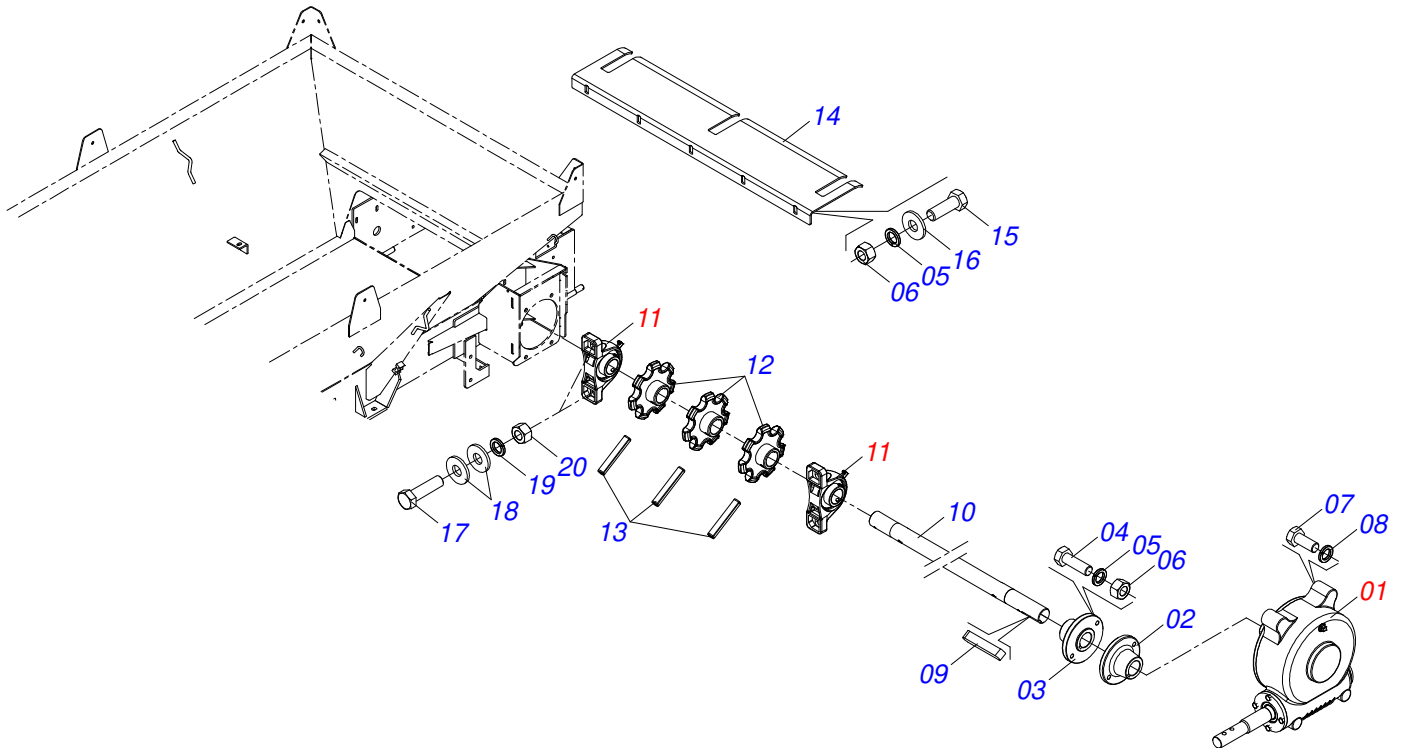

Item	Código	Descrição	Ver Pág.	QT
01	0501047985	REDUTOR SEM FIM	8	01
02	0511016540	FLANGE ACOPLAMENTO ESTEIRA		01
03	0511016541	FLANGE ACOPLAMENTO REDUTOR		01
04	0503810849	PARAFUSO 3/8 UNC X 1.1/2 C S G.5 SA		02
05	0503011443	ARRUELA PRESSAO 3/8		07
06	0503810026	PORCA S. 3/8 UNC G.5 SA		07
07	0503811167	PARAFUSO M16 X 2 X 30 C S 10.9 SA		04
08	0503011445	ARRUELA PRESSAO 5/8		04
09	0501010540	CHAVETA QUADRADA 9,52 X 57		01
10	0531014346	EIXO MOTOR		01
11	0501044308	MANCAL AGRICOLA COMPLETO	10	02
12	0502040728	ENGRENAGEM 7Z P 57,15 FR1.1/2		03
13	0503010361	PINO ELASTICO 701221 10 X 60		03
14	0531014324	CHAPA DENTADA		01
15	0503810237	PARAFUSO 3/8 UNC X 1 C S G.5 SA		05
16	0501810984	ARRUELA LISA 10,50 X 27 X 3,00 SA		05
17	0503810899	PARAFUSO 5/8 UNC X 2.1/4 C S G.5 SA		04
18	0501812140	ARRUELA LISA 16,50 X 40 X 4,00 SA		08
19	0503010027	ARRUELA PRESSAO 5/8 ZN		04
20	0503810013	PORCA 5/8 NC SA		04