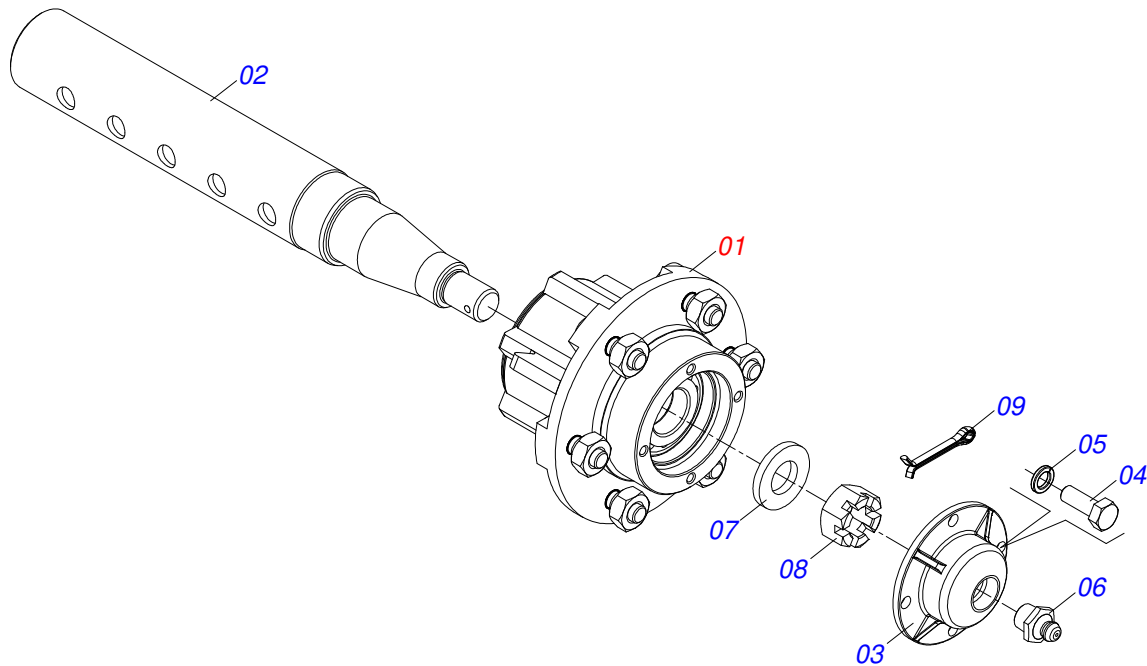

Item	Código	Descrição	Ver Pág.	QT
01	0501051142	CAIXA RODADO COM ROLAMENTO	19	01
02	0551011885	EIXO 62 X 446 DCO/V 7500		01
03	0502020591	TAMPA PROTETORA		01
04	0503010358	PARAFUSO 5/16 UNC X 7/8 C S G.5		04
05	0503011444	ARRUELA PRESSAO 5/16		04
06	0503010002	GRAXEIRA 1800		01
07	0501016545	ARRUELA LISA 26 X 50 X 6,30		01
08	0503030009	PORCA CASTELO 1 UNS 14 FPP X 22		01
09	0503010131	CONTRAPINO 3/16 X 1.1/2		01