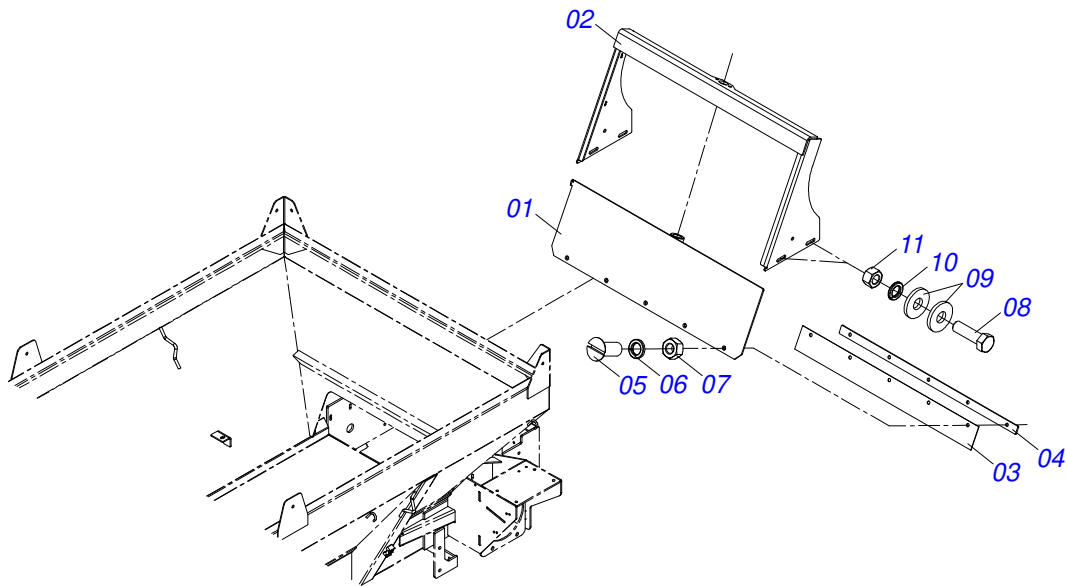

Item	Código	Descrição	Ver Pág.	QT
01	0511063413	TAMPA COMPORTA		01
02	0511063410	SUORTE COMPORTA		01
03	0531014336	PROTECAO MENOR 800 X 80 X 2,30		01
04	0531014331	FIXADOR MANTA COMPORTA		01
05	0503810814	PARAF 5/16 UNC X 3/4 C F G.2 SA		05
06	0503011444	ARRUELA PRESSAO 5/16		05
07	0503810337	PORCA SEXTAVADA 5/16 UNC G.5 SA		05
08	0503010751	PARAFUSO 3/8 UNC X 1.1/4 CS G.5 ZN		04
09	0501010984	ARRUELA LISA 10,50 X 27 X 3,00		08
10	0503010025	ARRUELA PRESSAO 3/8		04
11	0503810026	PORCA S. 3/8 UNC G.5 SA		04