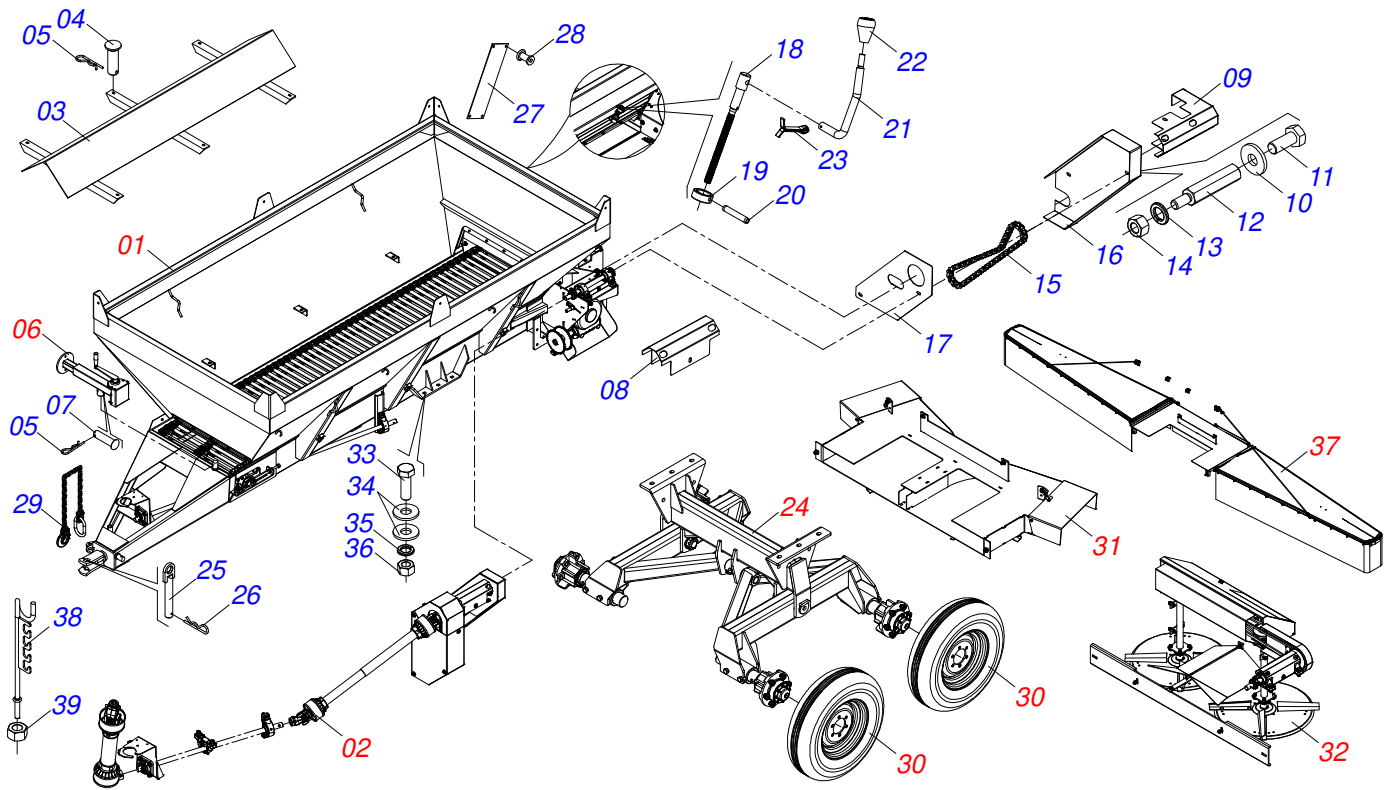

Item	Código	Descrição	Ver Pág.	QT
01	0521052324	CHASSI SEMI MONT DTF2/V 7.5 S-0118	2	01
01.	0521052480	CHASSI COMPL C/ABAFADOR DTF2/V 7.5 S-0118	3	01
02	0909094134	SISTEMA DE TRANSMISSÃO MECÂNICO	13	01
03	0511063853	DEFLETOR MAIOR		01
04	0521017623	EIXO JUNCAO 14,2 X 38		06
05	0503030168	CUPILHA 3 X 50		07
06	0511041259	MACACO COMPLETO CABECALHO DUPLO	16	01
07	0521010549	EIXO JUNCAO 12,70 X 60		01
08	0581015152	CAPA PROTECAO		01
09	0581015148	CAPA PROTECAO		01
10	0501010984	ARRUELA LISA 10,50 X 27 X 3,00		06
11	0503010240	PARAFUSO 5/16 UNC X 3/4 C S G.2 ZN		06
12	0581015138	PRISIONEIRO 3/8 UNC X 5/16 UNC X 82		02
13	0503010025	ARRUELA PRESSAO 3/8		04
14	0503010026	PORCA SEXTAVADA 3/8 UNC G.5 ZN		04
15	0503014299	CORRENTE 50-1 X 71 ELOS+EM+RED		01
16	0581015147	CAPA PROTECAO		01
17	0581015146	PROTETOR TRASEIRO		01
18	0561014861	REGULADOR		01
19	0511013015	LUVA 1" X 35 X 13		01
20	0503010561	PINO ELASTICO 701163 6 X 36		01
21	0521011107	CORPO MANIVELA		01
22	0503030878	MANIPULO ALAVANCA		01
23	0503010257	CONTRAPINO 1/8 X 1 SA 1G13310		01
24	0511045190	SUPORTE FIXAÇÃO BALANCIM COMPLETO	17	01
25	0501068989	EIXO JUNCAO		01
26	0503031035	CUPILHA 6 X 88		01
27	0503030751	PLAQUETA REGULAGEM		01
28	0503010001	REBITE POP ADESIVA 423 3,2 X 5,5		04
29	0503013150	CORRENTE SEGURANCA 1300 X 3/8 COM GANCHO ARGOLA		01
30	0503060181	RODA COM PNEU 11L-15 10L 6F COMPLETO	20	04