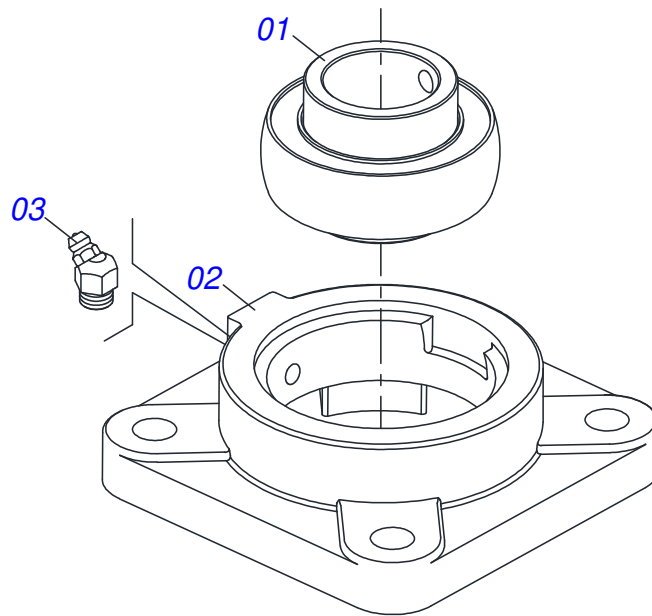

Item	Código	Descrição	Ver Pág.	QT
01	0503011162	ROLAMENTO AUTOCOMPENSADOR RADIAL DE ESFERA UCR 206		01
02	0503011146	CAIXA MANCAL AGRICOLA F-206		01
03	0503011099	GRAXEIRA 1845 1/4		01