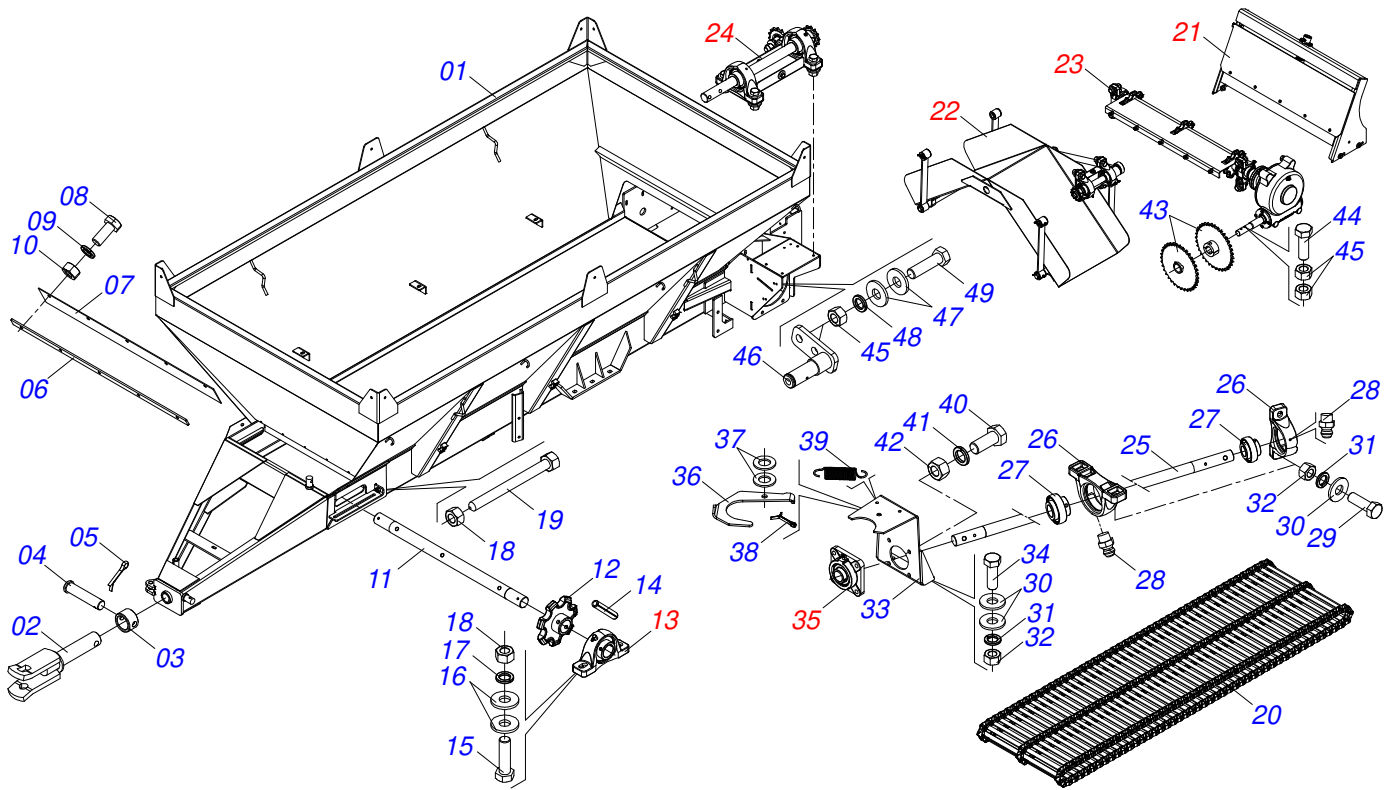

Item	Código	Descrição	Ver Pág.	QT
01	0521062467	CHASSI C/CACAMBA DTF2/V 5.5		01
02	0501069166	ENGATE TRATOR		01
03	0521010681	CORPO LUVA ENGATE TRATOR		01
04	0521010639	EIXO JUNCAO 20,30/20,20 X 90		01
05	0503010571	CONTRAPINO 1/4 X 1.1/2		01
06	0531014331	FIXADOR MANTA COMPORTA		01
07	0531014336	PROTECAO MENOR 800 X 80 X 2,30		01
08	0503010240	PARAFUSO 5/16 UNC X 3/4 C S G.2 ZN		05
09	0503011444	ARRUELA PRESSAO 5/16		05
10	0503010337	PORCA SEXTAVADA 5/16 UNC G.5 ZN		05
11	0531014345	EIXO MOVIDO		01
12	0502040728	ENGRENAGEM 7Z P 57,15 FR1.1/2		03
13	0501044308	MANCAL AGRICOLA COMPLETO	10	02
14	0503010361	PINO ELASTICO 701221 10 X 60		03
15	0503010899	PARAFUSO 5/8 UNC X 2.1/4 C S G.5 ZN		04
16	0501012140	ARRUELA LISA 16,50 X 40 X 4,00 ZN		08
17	0503010027	ARRUELA PRESSAO 5/8 ZN		04
18	0503010013	PORCA SEXTAVADA 5/8 UNC G.5 ZN		06
19	0501067853	VARAO DO ESTICADOR		02
20	0511063406	ESTEIRA TRANSPORTE TALISCA		01
21	0909093858	COMPORTA COMPLETA	4	01
22	0909091638	BICA VIBRATÓRIA COMPLETA	5	01
23	0909091639	REDUÇÃO COMPLETA	7	01
24	0909094168	TRANSMISSÃO COMPLETA	11	01
25	0521012415	EIXO TRANSMISSÃO 2220		01
26	0502011954	CAIXA MANCAL AGRICOLA P-207		02
27	0503011884	ROLAMENTO AUTOCOMPENSADOR RADIAL DE ESFERA UCR 207-300		02
28	0503010691	GRAXEIRA 1/4 NF		02
29	0503810740	PARAFUSO 1/2 UNC X 2 C S G.5 SA		04
30	0511817302	ARRUELA LISA 13,50 X 32,50 X 3 SA		08
31	0503011440	ARRUELA PRESSAO 1/2 SA		06