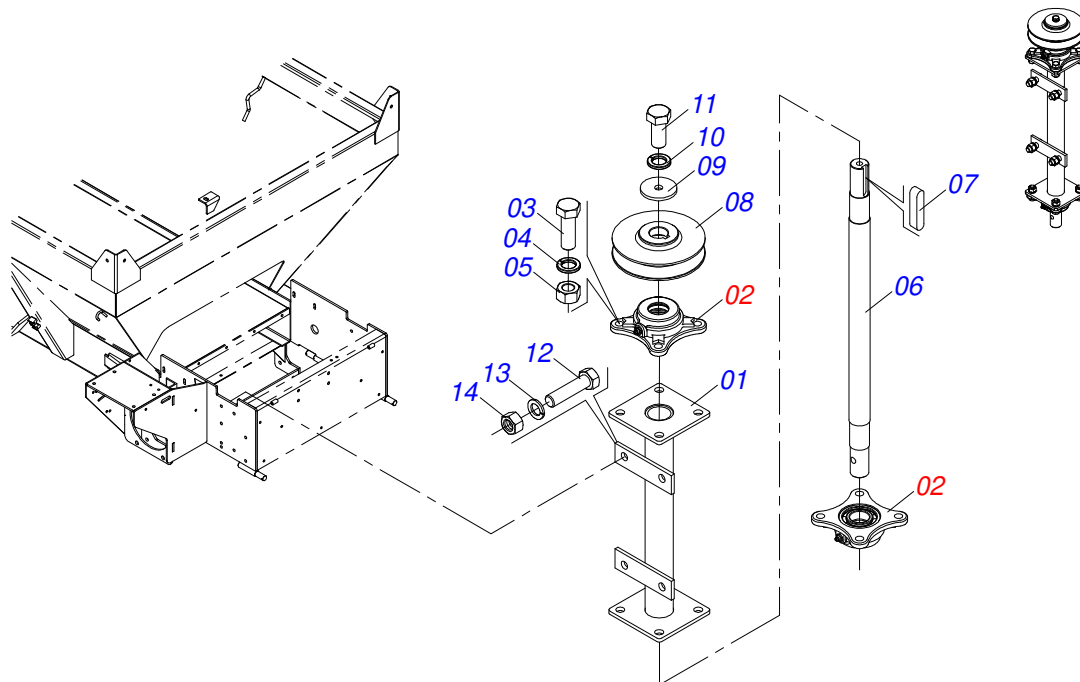

Item	Código	Descrição	Ver Pág.	QT
01	0511067788	SUPT DISTR 1G140346 DCO/V 5500		01
02	0501048000	MANCAL AGRICOLA	26	02
03	0503011102	PARAFUSO 7/16 UNC X 1.1/4 C S G.5 ZN		08
04	0503011446	ARRUELA PRESSAO 7/16 SA		08
05	0503010244	PORCA SEXTAVADA 7/16 UNC G.5 ZN		08
06	0551011818	EIXO COND DISTR 620 DCO/V 5500		01
07	0501010536	CHAVETA QUADRADO 9,52 X 45		01
08	0502011361	CARRETEL 1C 140 X 28		01
09	0511014052	ARRUELA LISA 12 X 55 X 4,00		01
10	0503010180	ARRUELA PRESSAO 7/16		01
11	0503011338	PARAFUSO 7/16 UNC X 1 C S G.5 ZN		01
12	0503010920	PARAFUSO 1/2 UNC X 1.1/2 C S G.5		04
13	0503010019	ARRUELA PRESSAO 1/2		04
14	0503010060	PORCA SEXTAVADA 1/2 UNC G.5		04