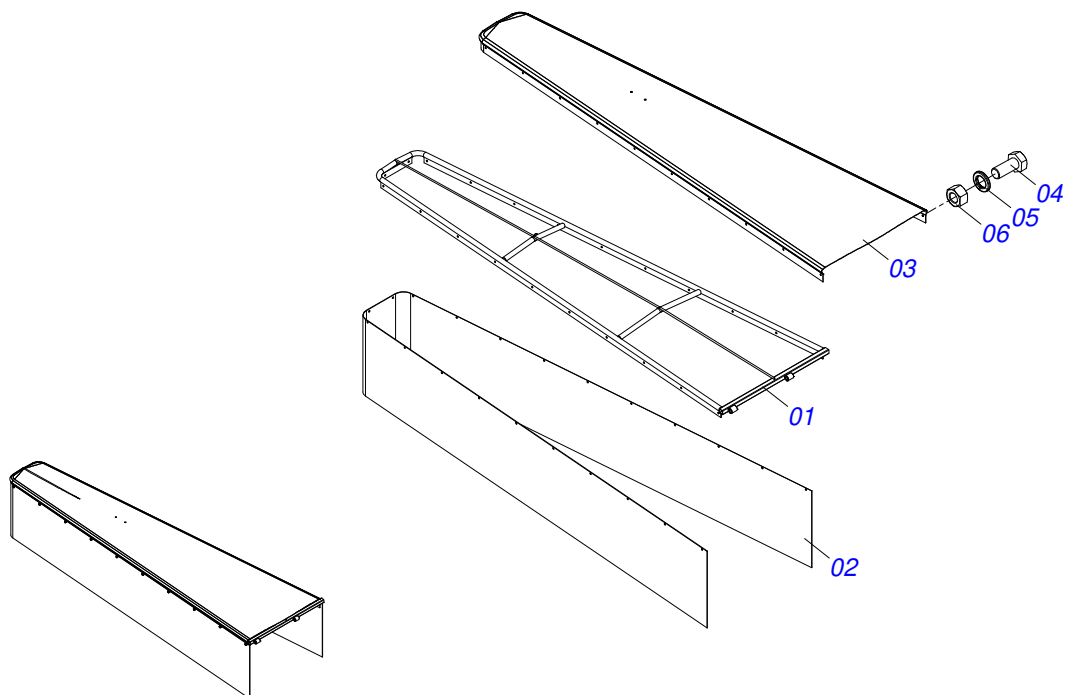

Item	Código	Descrição	Ver Pág.	QT
01	0521068455	ASA DIREITA DCO/V - DTF2/V		01
02	0581016328	MANTA BORRACHA 530 X 6100 X 2,3 2L DTF2/V		01
03	0581016329	PROTECAO SUPERIOR DTF2/V		01
04	0503010237	PARAFUSO 3/8 UNC X 1 C S G.5		22
05	0503010025	ARRUELA PRESSAO 3/8		22
06	0503010026	PORCA SEXTAVADA 3/8 UNC G.5 ZN		22