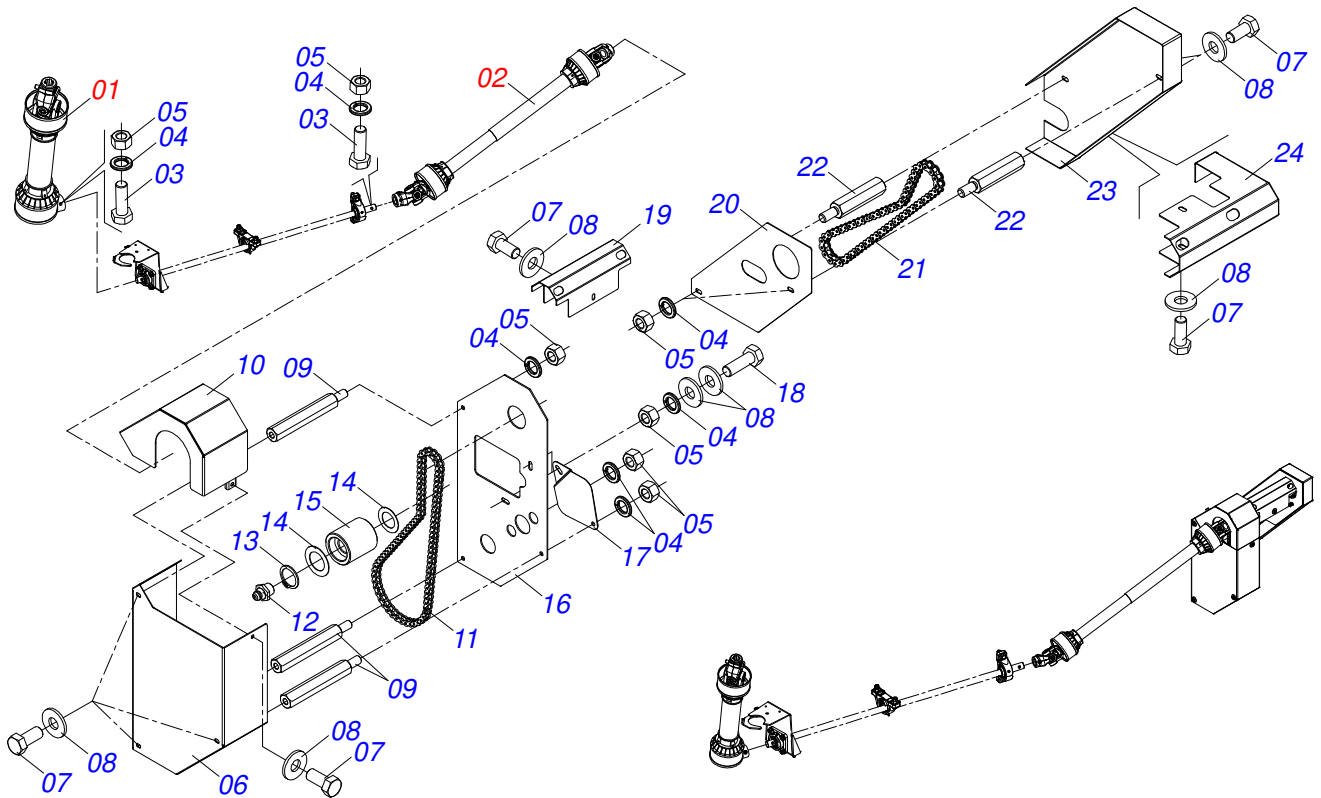

Item	Código	Descrição	Ver Pág.	QT
01	0501048241	CARDAN 40X 400 T1/T9 C/P CC2030/1P	14	01
02	0501048200	CARDAN 20X1200 T4/T4 C/P CC1020/8P	15	01
03	0503011141	PARAFUSO 3/8 UNC X 2.3/4 C S G.5 ZN		03
04	0503010025	ARRUELA PRESSAO 3/8		09
05	0503010026	PORCA SEXTAVADA 3/8 UNC G.5 ZN		10
06	0581016306	CAPA CORRENTE		01
07	0503010240	PARAFUSO 5/16 UNC X 3/4 C S G.2 ZN		11
08	0501010984	ARRUELA LISA 10,50 X 27 X 3,00		15
09	0581016307	PRISIONEIRO 3/8 UNC X 5/16 UNC X 168		03
10	0521068440	CAPA PROTECAO SUPERIOR		01
11	0503013003	CORRENTE 50-1X79ELOS+EM+10ELOS+RD		01
12	0503010002	GRAXEIRA 1800		01
13	0503010302	ANEL RETENTOR PARA EIXO 501019		01
14	0511015098	ARRUELA LISA 19 X 30 X 0,50 ZN		02
15	0511017041	ROLDANA ESTICADOR RECAMBIO		01
16	0571015456	PROTETOR TRASEIRO		01
17	0581016316	TAMPA PROTECAO		01
18	0503010849	PARAFUSO 3/8 UNC X 1.1/2 C S G.5 ZN		02
19	0581015152	CAPA PROTECAO		01
20	0581015146	PROTETOR TRASEIRO		01
21	0503014299	CORRENTE 50-1 X 71 ELOS+EM+RED		01
22	0581015138	PRISIONEIRO 3/8 UNC X 5/16 UNC X 82		02
23	0581015147	CAPA PROTECAO		01
24	0581015148	CAPA PROTECAO		01