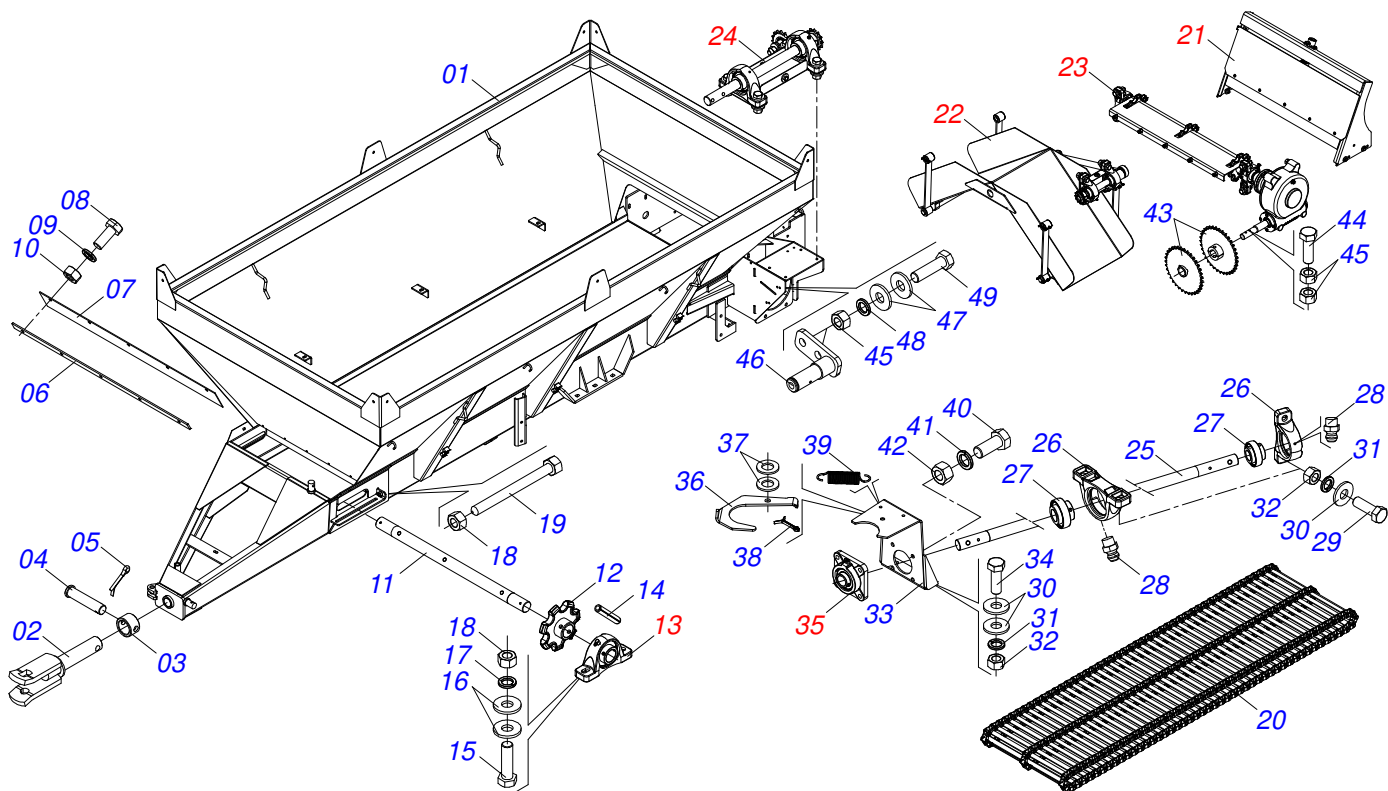

Item	Código	Descrição	Ver Pág.	QT
01	0521068469	CHASSI C/CACAMBA ABAFADOR DTF2/V 7.5 S-0118		01
02	0501069166	ENGATE TRATOR		01
03	0521010681	CORPO LUVA ENGATE TRATOR		01
04	0521010639	EIXO JUNCAO 20,30/20,20 X 90		01
05	0503010571	CONTRAPINO 1/4 X 1.1/2		01
06	0531014331	FIXADOR MANTA COMPORTA		01
07	0531014336	PROTECAO MENOR 800 X 80 X 2,30		01
08	0503010240	PARAFUSO 5/16 UNC X 3/4 C S G.2 ZN		05
09	0503011444	ARRUELA PRESSAO 5/16		05
10	0503010337	PORCA SEXTAVADA 5/16 UNC G.5 ZN		05
11	0531014345	EIXO MOVIDO		01
12	0502040728	ENGRENAGEM 7Z P 57,15 FR1.1/2		03
13	0501044308	MANCAL AGRICOLA COMPLETO	10	02
14	0503010361	PINO ELASTICO 701221 10 X 60		03
15	0503010899	PARAFUSO 5/8 UNC X 2.1/4 C S G.5 ZN		04
16	0501012140	ARRUELA LISA 16,50 X 40 X 4,00 ZN		08
17	0503010027	ARRUELA PRESSAO 5/8 ZN		04
18	0503010013	PORCA SEXTAVADA 5/8 UNC G.5 ZN		06
19	0501067853	VARAO DO ESTICADOR		02
20	0511063406	ESTEIRA TRANSPORTE TALISCA		01
21	0909093858	COMPORTA COMPLETA	4	01
22	0909091638	BICA VIBRATÓRIA COMPLETA	5	01
23	0909091639	REDUÇÃO COMPLETA	7	01
24	0909094168	TRANSMISSÃO COMPLETA	11	01
25	0521012415	EIXO TRANSMISSÃO 2220		01
26	0502011954	CAIXA MANCAL AGRICOLA P-207		02
27	0503011884	ROLAMENTO AUTOCOMPENSADOR RADIAL DE ESFERA UCR 207-300		02
28	0503010691	GRAXEIRA 1/4 NF		02
29	0503810740	PARAFUSO 1/2 UNC X 2 C S G.5 SA		04
30	0511817302	ARRUELA LISA 13,50 X 32,50 X 3 SA		08