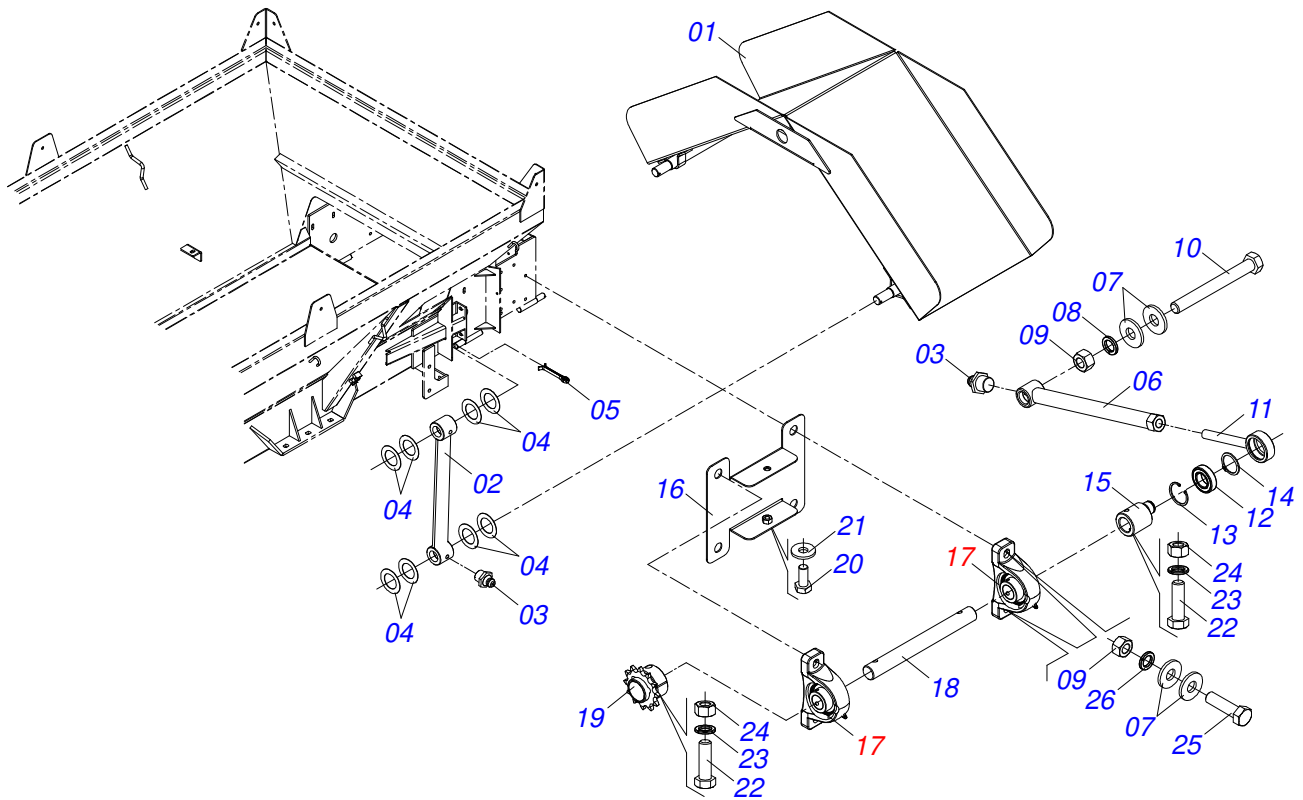

Item	Código	Descrição	Ver Pág.	QT
01	0511067546	BICA VIBRATORIA		01
02	0511067541	BRACO MOVEL BICA		04
03	0503010002	GRAXEIRA 1800		09
04	0521815818	ARRUELA LISA 26 X 41,50 X 0,50 SA		32
05	0503010131	CONTRAPINO 3/16 X 1.1/2		08
06	0511067543	FUSO MAIOR		01
07	0501812140	ARRUELA LISA 16,50 X 40 X 4,00 SA		10
08	0503011445	ARRUELA PRESSAO 5/8		01
09	0503810013	PORCA 5/8 NC SA		05
10	0503810967	PARAFUSO 5/8 UNC X 5.1/2 C S G.5 SA		01
11	0511067542	FUSO MENOR 1G140239		01
12	0503011410	ROLAMENTO 6005 2RS1		01
13	0503011105	ANEL RETENTOR PARA FURO 502047		01
14	0503010406	ANEL RETENTOR PARA EIXO 501025		01
15	0551010648	EXCENTRICO BICA 1G140231		01
16	0521068108	FIXADOR CAPA PROTECAO		01
17	0511041213	MANCAL AGRICOLA AUTO COMPENSADOR 6 UCR207-300		02
18	0551010647	EIXO TRANSMISSAO MENOR		01
19	0501069017	ENGRENAGEM 12Z P15,87		01
20	0503810240	PARAFUSO 5/16 UNC X 3/4 C S G.2 SA		02
21	0501810984	ARRUELA LISA 10,50 X 27 X 3,00 SA		02
22	0503811268	PARAFUSO 3/8 UNC X 2.1/2 C S G.5		02
23	0503011443	ARRUELA PRESSAO 3/8		02
24	0503810026	PORCA S. 3/8 UNC G.5 SA		02
25	0503810899	PARAFUSO 5/8 UNC X 2.1/4 C S G.5 SA		04
26	0503010027	ARRUELA PRESSAO 5/8 ZN		04