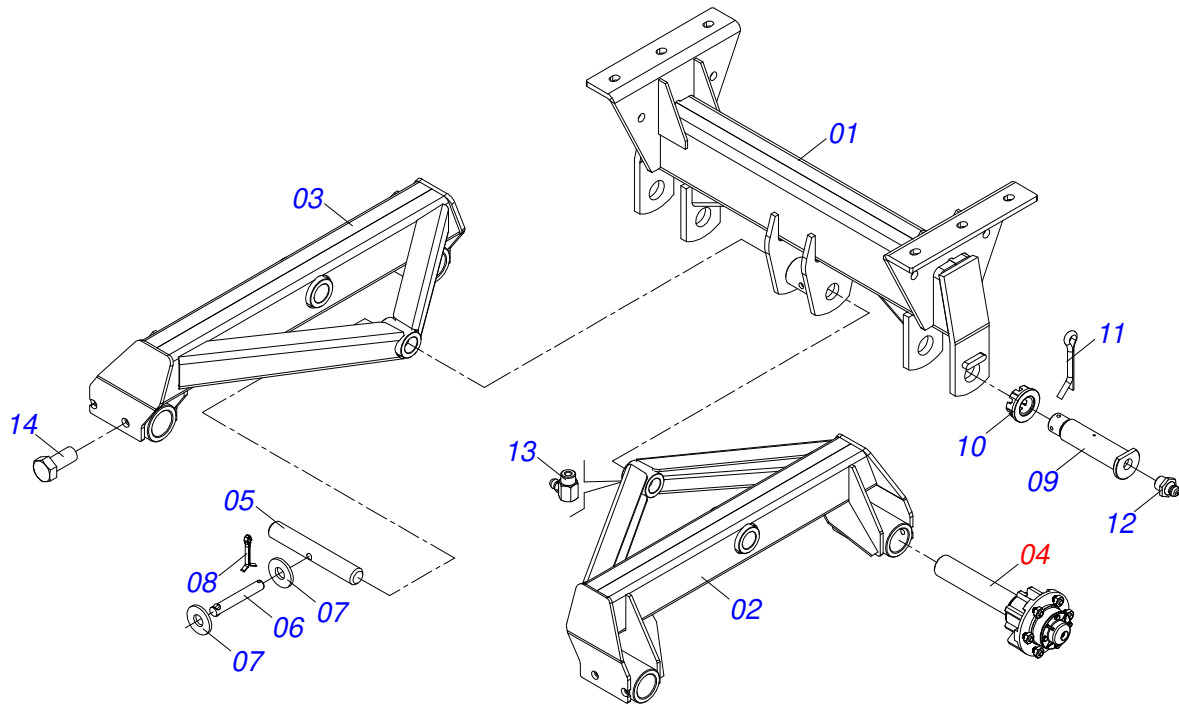

Item	Código	Descrição	Ver Pág.	QT
01	0511067820	SUPT FIX BALANCIM DCO/V 7500		01
02	0511067818	BAL DIR DCO/V 7500		01
03	0511067819	BAL ESQ DCO/V 7500		01
04	0501057223	CAIXA RODADO COMPLETO	18	04
05	0521012427	EIXO JUNCAO 38,10 X290		01
06	0521010641	EIXO JUNCAO FIXADOR MOLA		01
07	0511017302	ARRUELA LISA 13,50 X 32,50 X 3,0 ZN		02
08	0503010257	CONTRAPINO 1/8 X 1 SA 1G13310		01
09	0521012431	EIXO ARTICULACAO 1.1/2 UNC X 195		02
10	0501011301	PORCA CASTELO 1.1/2 UNC 6 FPP SEXTAVADA 2.5/16 ZN		02
11	0503010010	CONTRAPINO 1/4 X 2.1/2		02
12	0503010002	GRAXEIRA 1800		02
13	0503010004	GRAXEIRA 1890 3/8 (1/8 BSP)		02
14	0511016156	PARAFUSO 5/8 UNC X1.1/2 CS PC G.5 ZN		08