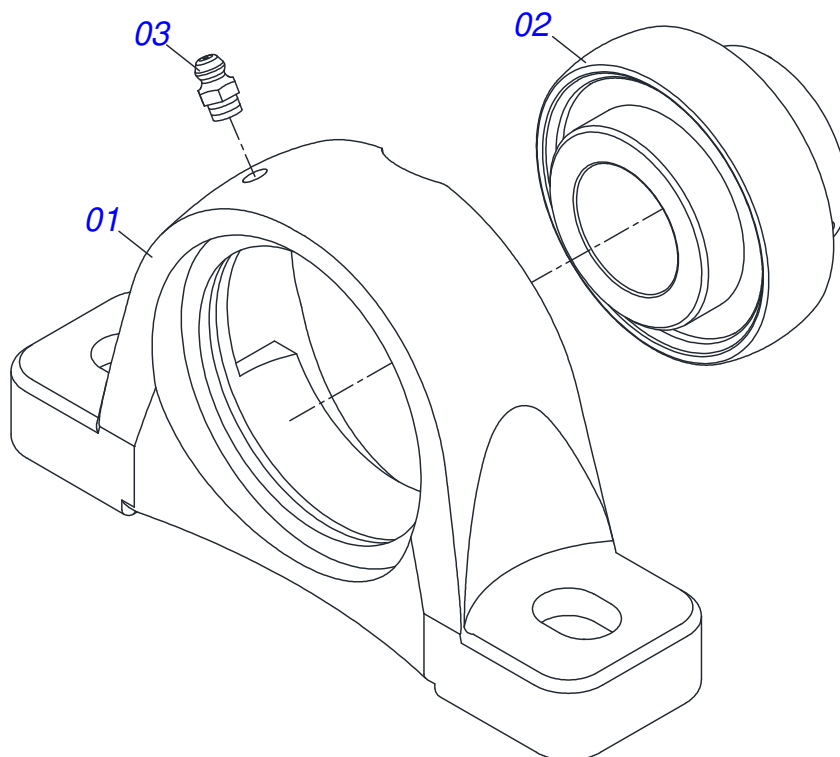

Item	Código	Descrição	Ver Pág.	QT
01	0502011954	CAIXA MANCAL AGRICOLA P-207		01
02	0503011884	ROLAMENTO AUTOCOMPENSADOR RADIAL DE ESFERA UCR 207-300		01
03	0503010691	GRAXEIRA 1/4 NF		01