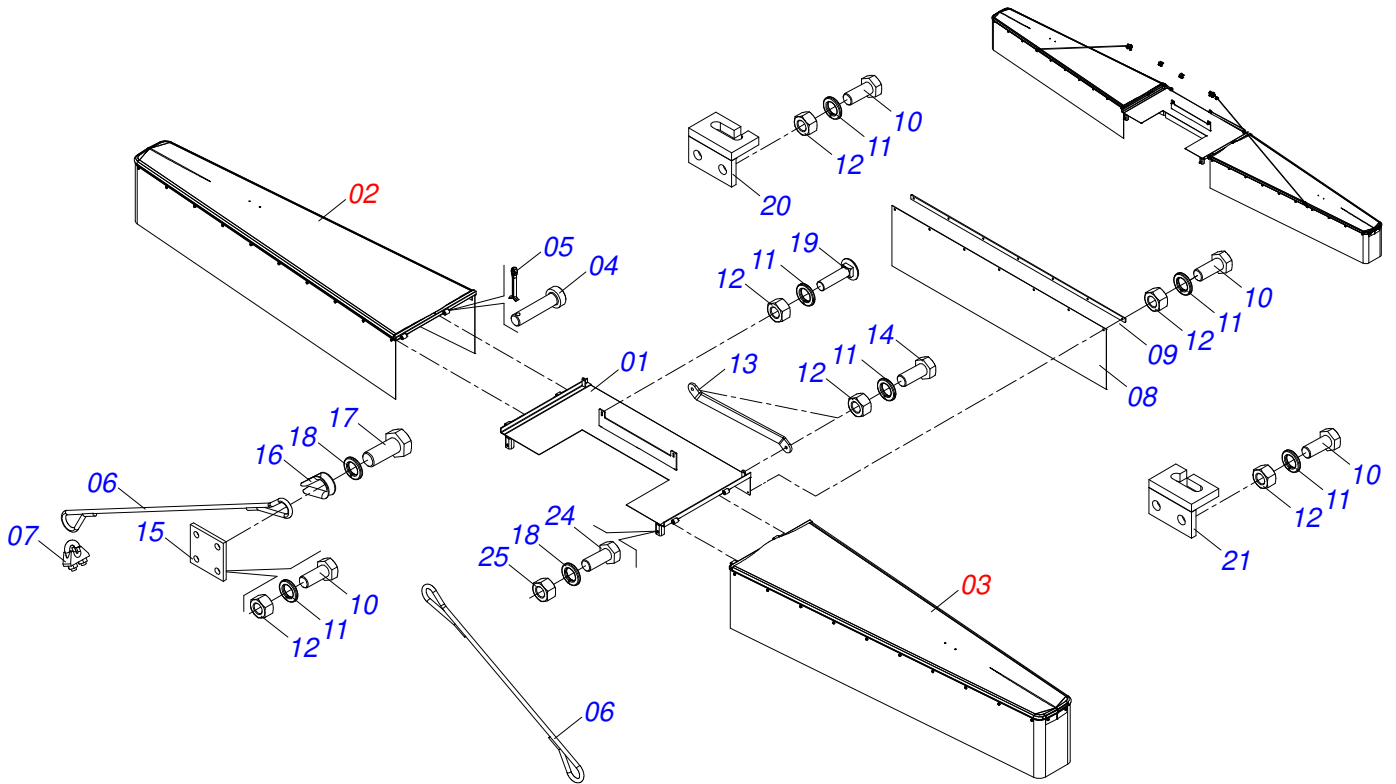

Item	Código	Descrição	Ver Pág.	QT
01	0521068458	QUADRO CENTRAL ABAFADOR DCO/V - DTF2/V		01
02	0521052267	ABAFADOR DIREITO DCO/V - DTF2/V	31	01
03	0521052271	ABAFADOR ESQUERDO DCO/V - DTF2/V	32	01
04	0511013803	PINO 15,0 X 90		04
05	0503010131	CONTRAPINO 3/16 X 1.1/2		04
06	0511013817	CABO AÇO 5/16 2700		02
07	0503010165	GRAMPO PARA CABO AÇO 5/16"		08
08	0531017727	PROT TRAS 1644 X 400 X 2,30 DCCO		01
09	0531017726	CINTA FIXD MANTA TRAS DCCO		01
10	0503010237	PARAFUSO 3/8 UNC X 1 C S G.5		19
11	0503010025	ARRUELA PRESSAO 3/8		25
12	0503010026	PORCA SEXTAVADA 3/8 UNC G.5 ZN		25
13	0581016332	MAO FRANCESA FIXACAO ABAFADOR DTF2/V		02
14	0503012623	PARAFUSO 3/8 UNF X 1.1/2 C S G.5 ZN		04
15	0501066515	SUSTENTADOR DO CABO DE AÇO		02
16	0503011202	SAPATILHA 3/8 LEVE		02
17	0503010834	PARAFUSO 1/2 UNC X 1 C S G.5 ZN		02
18	0503010019	ARRUELA PRESSAO 1/2		04
19	0501011787	PARAFUSO 3/8 UNC X 1.1/2 CAPQ G.2 ZN		02
20	0501066514	GUIA CABO DO AÇO		01
21	0521068456	GUIA CABO AÇO ESQUERDO DTF2/V		01
24	0501010063	PARAFUSO 1/2 UNC X 1.1/2 C S G.2 ZN		02
25	0503010060	PORCA SEXTAVADA 1/2 UNC G.5		02