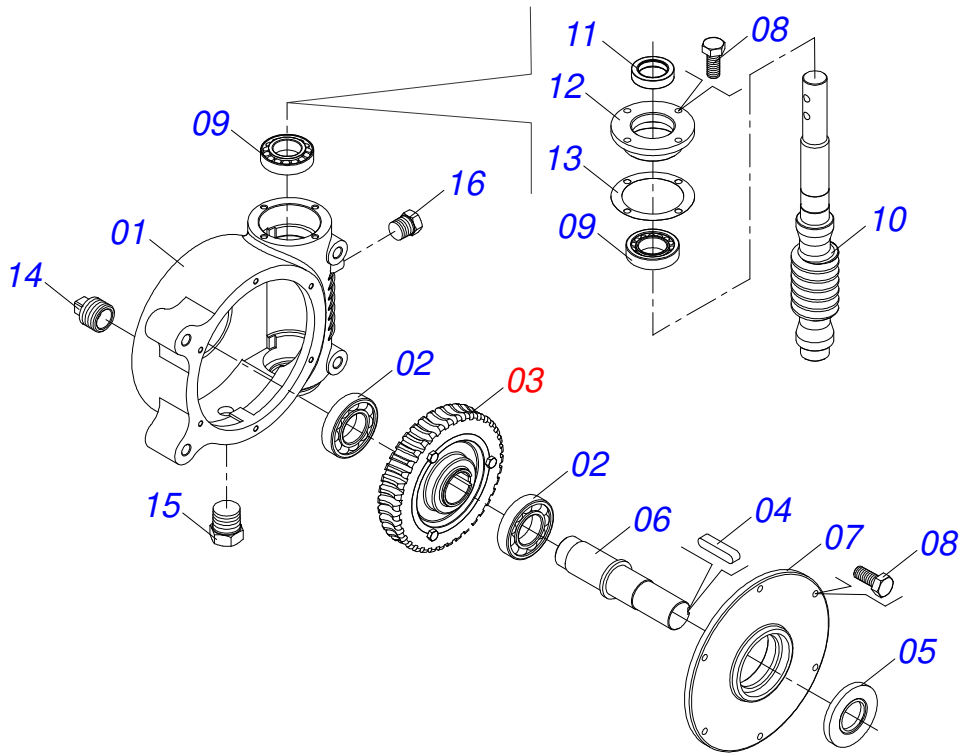

Item	Código	Descrição	Ver Pág.	QT
01	0502011456	CAIXA REDUCAO		01
02	0503011095	ROLAMENTO 6208 IMPORTADO		02
03	0501051774	COROA 38Z	9	01
04	0503011304	CHAVETA 1/2 X 1/2 X 60		01
05	0503010818	RETENTOR 02675-BRG		01
06	0521010996	EIXO COROA DCA2 5500 MC		01
07	0502020556	TAMPA MAIOR		01
08	0503010240	PARAFUSO 5/16 UNC X 3/4 C S G.2 ZN		10
09	0503010016	ROLAMENTO LM 48548/48510		02
10	0521010997	ROSCA SEM FIM		01
11	0503011171	RETENTOR 00912-BRG 1G119023		01
12	0502011457	TAMPA MENOR		01
13	0503030981	JUNTA VEDACAO 102 X 75,5 X 0,10		01
14	0521011023	BUJAO 1/2 BSP COM FURO		01
15	0513010009	VISOR NIVEL TIPO BUJAO R.1/2 NPT ACO CARBONO		01
16	0503010856	BUJAO R 3/8 BSPT		01