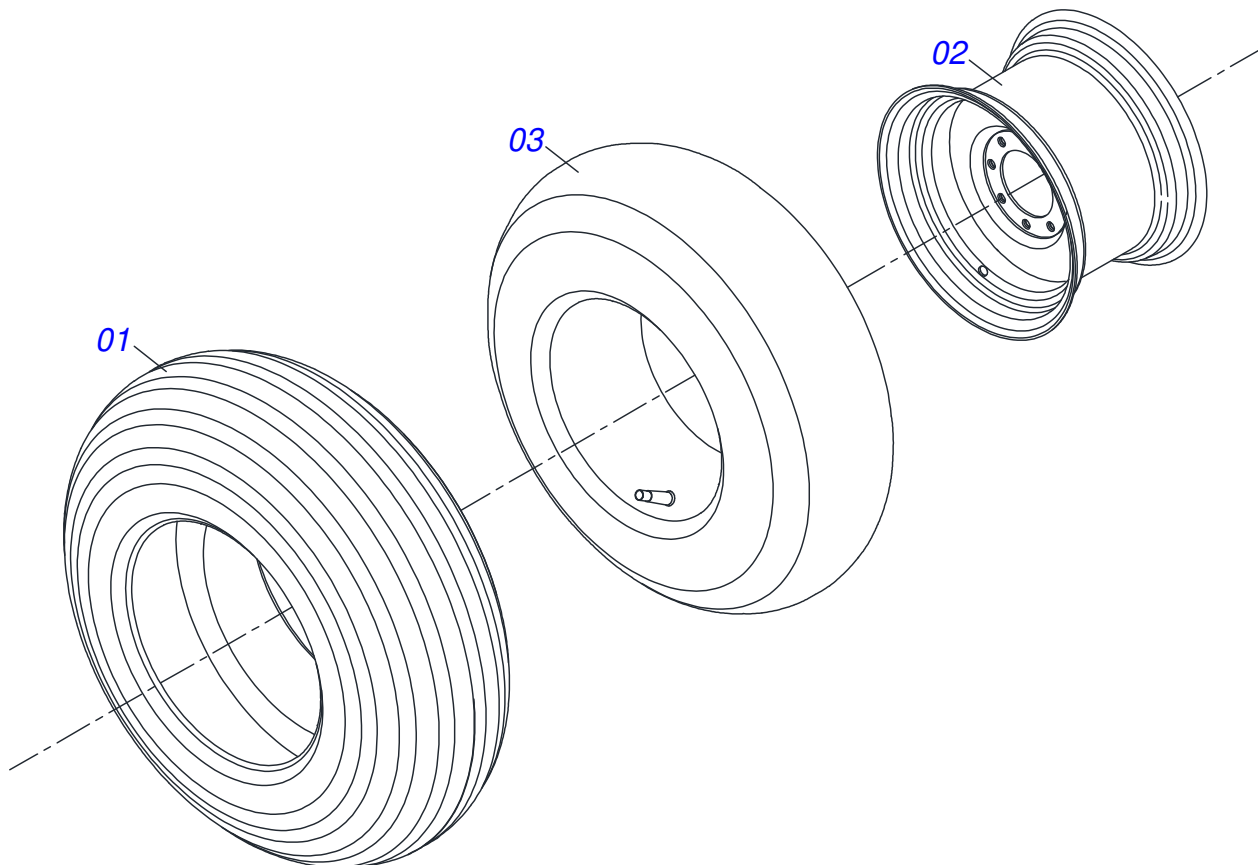

Item	Código	Descrição	Ver Pág.	QT
01	0503010858	PNEU 11L-15 10L		01
02	0503011468	RODA 10LB X 15 X 6F X 152,4		01
03	0503010860	CAMARA AR 11L 15		01