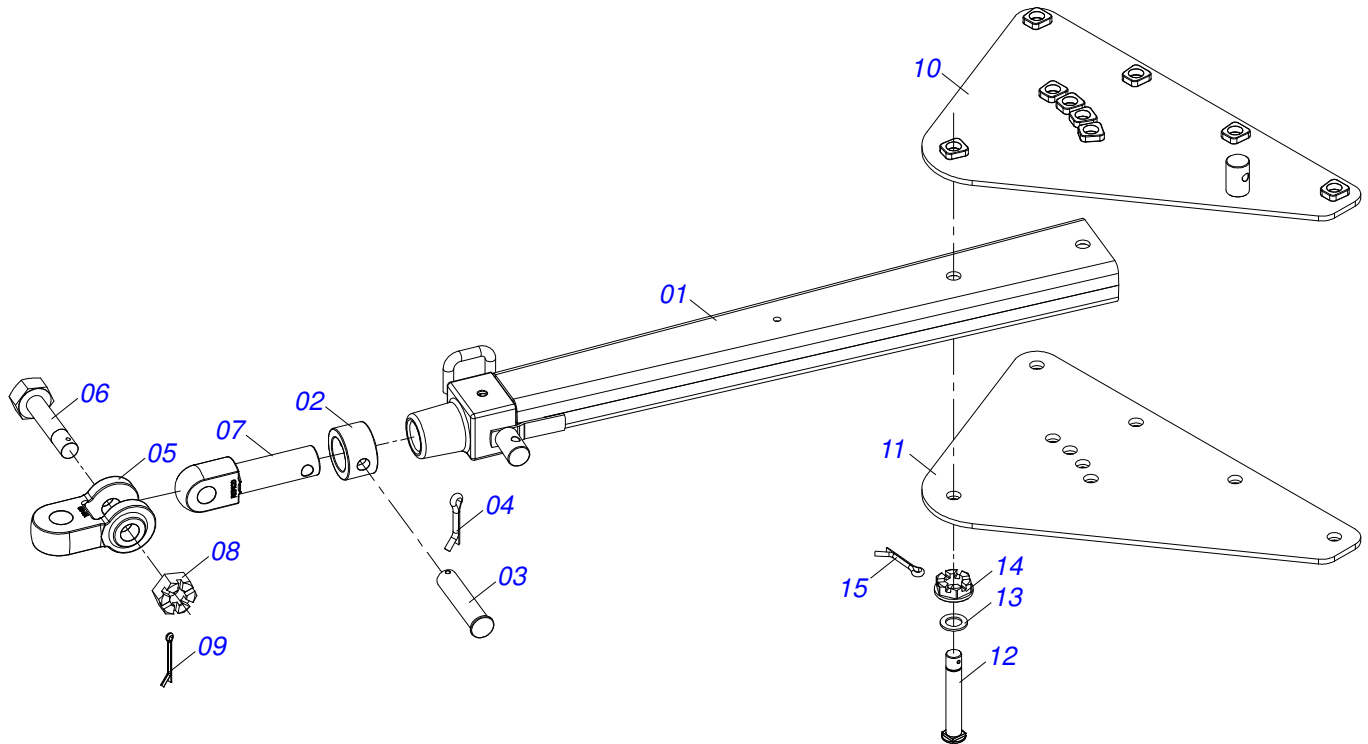

Item	Código	Descrição	QT
001	0511064669	BARRA TRACAO GAPCW/GASPCW	01
002	0502040263	ANEL TRAVA ENG 32M 106	01
003	0561017306	EIXO JUNCAO 31,50 X 130 GCRO	01
004	0503010523	CONTRAPINO 1/4 X 2 1G13201	01
005	0502040293	U ENG YH-90	01
006	0511067199	PARAF 2 UNS 10FPP X 241,50	01
007	0502040264	PINO ENG 32M108/YH-91 REMCO	01
008	0502040558	PORCA CAST 2 UNS 10FPP SEXT 99 SA	01
009	0503010074	CONTRAPINO 3/8 X 4	01
010	0511064659	PLACA SUP GAPCW 45	01
011	0511064658	PLACA INF GAPCW 45	01
012	0521011880	EIXO JUNCAO 37,50 X 227 PQ R.1.1/2 GAPCW ZN	06
013	0501012916	ARRUELA LISA 38,50 X 66 X 4,75 ZN	06
014	0501011301	PORCA CAST 1.1/2UNC 6FPP SEX2.5/16ZN	06
015	0503010010	CONTRAPINO 1/4 X 2.1/2	06