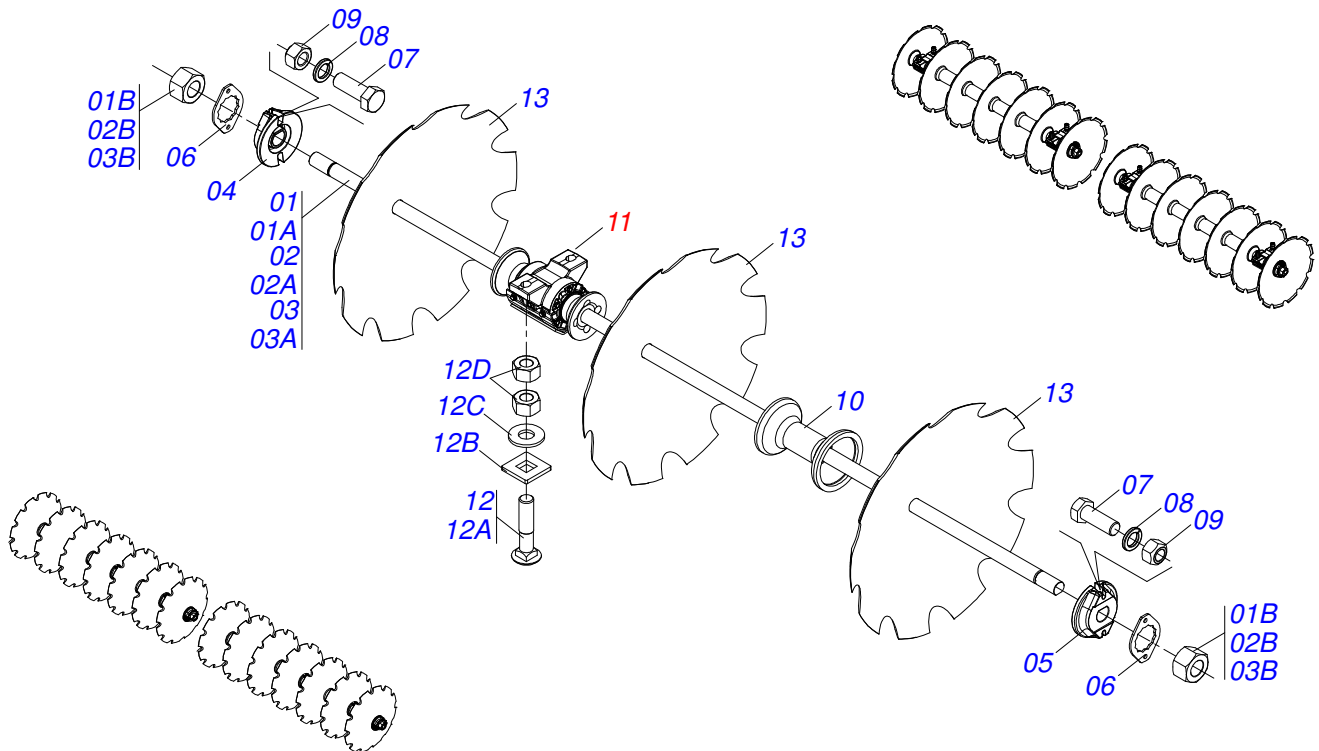

Item	Código	Descrição	16	18	20	22	24
01	0511044898	EIXO 2.1/2 X 1810 C/PORCAS	04	02	00	00	00
01A	0551010075	EIXO 2.1/2 X 1810 GASPCR EHD	04	02	00	00	00
01B	0502040064	PORCA R2.1/2UNC 7FPP X 70 SEXT 99	08	04	00	00	00
02	0511042421	EIXO 2.1/2 X 2315 C/PORCAS GAPCW 45	00	02	04	02	00
02A	0541011893	EIXO 2.1/2 X 2315 GAPCW 45	00	02	04	02	00
02B	0502040064	PORCA R2.1/2UNC 7FPP X 70 SEXT 99	00	04	08	04	00
03	0511044953	EIXO 2.1/2 X 2815 C/PORCAS	00	00	00	02	04
03A	0551010438	EIXO 2.1/2 X 2815 GASPM EHD	00	00	00	02	04
03B	0502040064	PORCA R2.1/2UNC 7FPP X 70 SEXT 99	00	00	00	04	08
04	0502010593	TRAVA EIXO EXT 2.1/2 GASP	04	04	04	04	04
05	0502010592	TRAVA EIXO INT 2.1/2 GASP	04	04	04	04	04
06	0541010368	TRAVA PORCA GAP/GAPM/GAPCR ZN	08	08	08	08	08
07	0503010232	PARAF 5/8 UNC X 1.3/4 C S G.5 ZN	16	16	16	16	16
08	0501012140	ARRUELA LISA 16,50 X 40 X 4,00 ZN	16	16	16	16	16
09	0503012412	PORCA S. AUTOTRAV MEC 5/8 UNC G.5 ZN	16	16	16	16	16
10	0502012414	SEPARADOR 495 X 2.1/2 GASPM 10020	04	06	08	10	12
11	0511042200	MANCAL AGR DM OL 495 X 2.1/2 CP NAC	08	08	08	08	08
12	0501041301	PARAF 1.1/4 UNC X 5.3/4 CA COMPL	16	16	16	16	16
12A	0501010954	PARAF 1.1/4 UNC X 5.3/4 C A 8.8 ZN	16	16	16	16	16
12B	0501010953	TRAVA PARAF 1.1/4	16	16	16	16	16
12C	0531010713	ARRUELA LISA 32,50X 65X 8,0 PCC2 ZN	16	16	16	16	16
12D	0501010087	PORCA 1.1/4 UNC SEXT 2 ZN	32	32	32	32	32
13	0602052022	DR 42" X 12 C130AF04F R2.9/16 12 REC	16	18	20	22	24
13.	0602051003	DR40X12 C143AF04FR2.9/16 12REC TATU	16	18	20	22	24
13..	0602050002	DR38X12 C160AF04FR2.9/16 12REC TATU	16	18	20	22	24
13...	0602048062	DR36X12 C130AF04FR2.9/16 12R TAT/CV	16	18	20	22	24