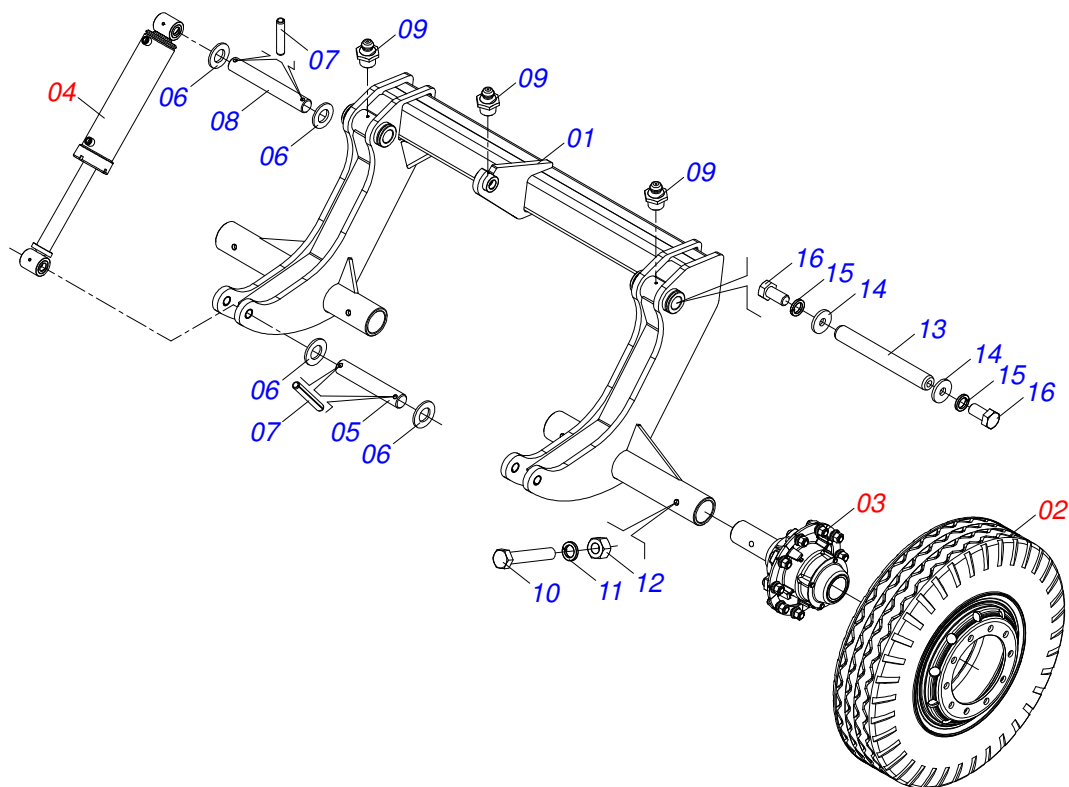

SISTEMA DE RODAGEM COMPLETO

Item	Código	Descrição	QT
01	0521066478	RODEIRO GCRO 7010	01
02	0503061582	RODA MB C/PNEU 900X20-14L GASPCR-EH	04
03	0501057120	RODADO S/PNEU GASPCR-EHD	04
04	0521051832	CIL HID 53,98 X 114,30 X 654 X 346 GCRO	02
05	0531018101	EIXO ARTIC 31,75 X 160 GASPCW	02
06	0501017779	ARRUELA LISA 32 X 60 X 4,75 ZN	08
07	0503011877	PINO ELAST 701194 8 X 60	08
08	0531018105	EIXO ARTIC 31,75 X 300 GASPCW 25 ZN	02
09	0503010002	GRAXEIRA 1800	03
10	0503011198	PARAF 3/4 UNC X 6 C S G.5 ZN	04
11	0503010023	ARRUELA PRESSAO 3/4 ZN 1K01584	04
12	0503010014	PORCA S. 3/4 UNC (PESADA) G.5 ZN	04
13	0531018062	EIXO JUNCAO 408 GASPCW	02
14	0521011565	ARRUELA LISA 26,50 X 80 X 9,50 ZN	04
15	0503010012	ARRUELA PRESSAO 1 ZN 1K01602	04
16	0503011250	PARAF 1 UNC X 2 C S G.7 ZN	04