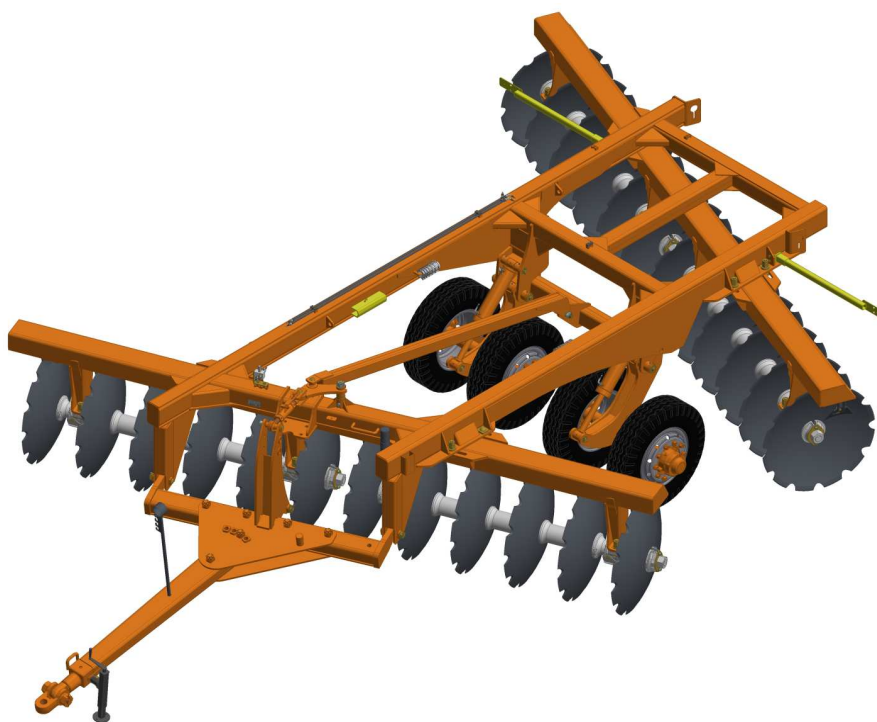

## GRADES

GASPCRC EHD 10020 - MEC. -  
EIXO 2.1/2" - 16/18/20/22/24D

Código: 0501092272

Série: S-0518

Rev.: 00

Data Rev.: JULHO/2018

PEÇAS ORIGINAIS  
CIVEMASA

**civemasa**