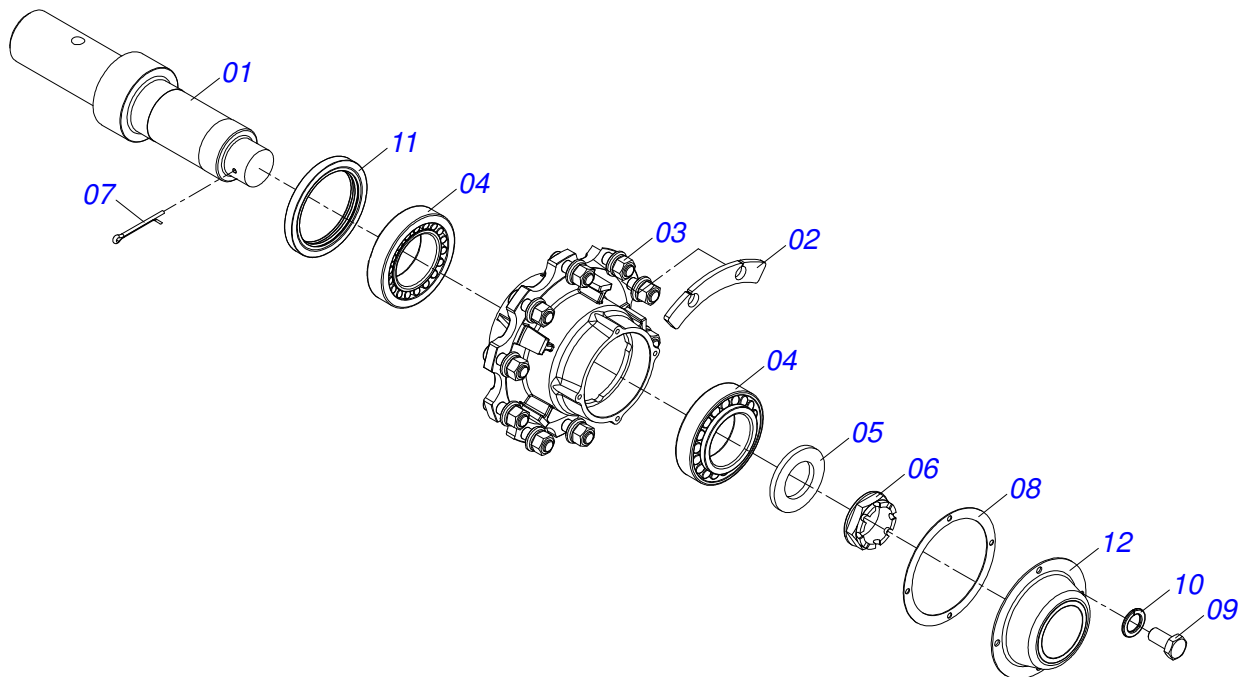

Item	Código	Descrição	QT
01	0551011426	PONTA EIXO R2.1/2UN GASPCR-EHD	01
02	0561015521	FLANGE MENOR SECCIONADA CUBO RODA	05
03	0501110761	CX RODADO C/PARAFUSO GCRO-QL	01
04	0503010118	ROL 32218	02
05	0531019986	ARRUELA LISA 64 X 110 X 9,50 TAC	01
06	0502040080	PORCA FLANGEADA R.2.1/2 UN STA2	01
07	0503012213	CONTRAPINO 1/4 X 4 1G13112 SA	01
08	0503013548	JUNTA CORTICA CR4F CAR JS00002	01
09	0503013546	PARAF SX MA5,8 M10X1,5X20ZA DI	04
10	0503013542	ARRUELA PRES M10 2130220009 1K01832	04
11	0503013541	RET 0310-BG SABO TRAS AR22 1G25356	01
12	0503013549	TAMPA CUBO PRETA 4F CAR LISA	01