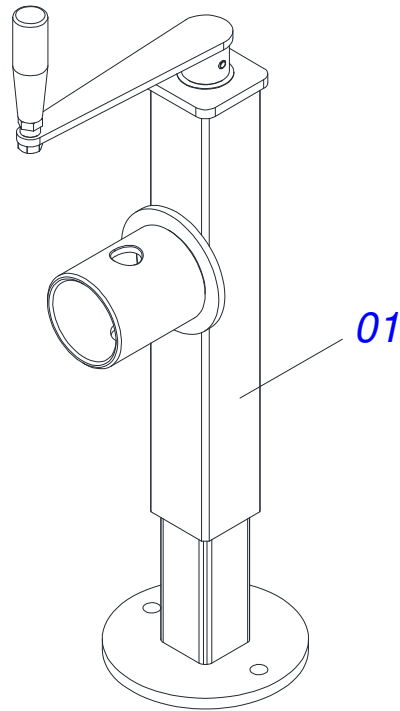

Item	Código	Descrição	QT
001	0503014184	RODA 7.00X20X281X10FX26,5X335 MB	01
002	0503010494	PNEU 9.00X 20 -14LONAS OK	01
003	0503010057	CAMARA AR 900 X 20	01
004	0503010470	PROTETOR 9.00 X 20	01

Item	Código	Descrição	QT
01	0551011426	PONTA EIXO R2.1/2UN GASPCR-EHD	01
02	0561015521	FLANGE MENOR SECCIONADA CUBO RODA	05
03	0501110761	CX RODADO C/PARAFUSO GCRO-QL	01
04	0503010118	ROL 32218	02
05	0531019986	ARRUELA LISA 64 X 110 X 9,50 TAC	01
06	0502040080	PORCA FLANGEADA R.2.1/2 UN STA2	01
07	0503012213	CONTRAPINO 1/4 X 4 1G13112 SA	01
08	0503013548	JUNTA CORTICA CR4F CAR JS00002	01
09	0503013546	PARAF SX MA5,8 M10X1,5X20ZA DI	04
10	0503013542	ARRUELA PRES M10 2130220009 1K01832	04
11	0503013541	RET 0310-BG SABO TRAS AR22 1G25356	01
12	0503013549	TAMPA CUBO PRETA 4F CAR LISA	01

Item	Código	Descrição	QT
001	0521061684	EXTENSOR 56,98 X 590,50 GCRO	01
002	0521061685	CAMISA 114,30 X 500 GCRO 7010	01
003	0502012644	SUPT ANEIS 53,98 X 114,30 GCRO 7010	01
004	0502011222	TAMPA MOVEL 114,3	01
005	0503010002	GRAXEIRA 1800	02
006	0503015715	VEDACAO SCRAPER WAE302125-Z201	01
007	0503015642	VEDACAO U-CUP RUUB000970	01
008	0503015641	ANEL SLYDRING GR6900530-HM061	00
009	0503011892	ANEL O RING 2-346 N 3006-9B 1G04629	01
010	0503011893	ANEL BACK-UP 8-346 1G31096	01
011	0503030384	PLUG CON N-001	02
012	0503015640	VED SELEMASTER DSM PCUB000014	01
013	0561016578	CORPO EMBOLO Ø53,98 X 114,30 HASTE	01
014	0581015283	CORPO EMBOLO 114,30 R. 1.1/2 14 FPP	01
015	0503819100	PORCA KM AUTOTRAV TOP LOCK 1.1/2 UNF SA (KMP 0099)	01