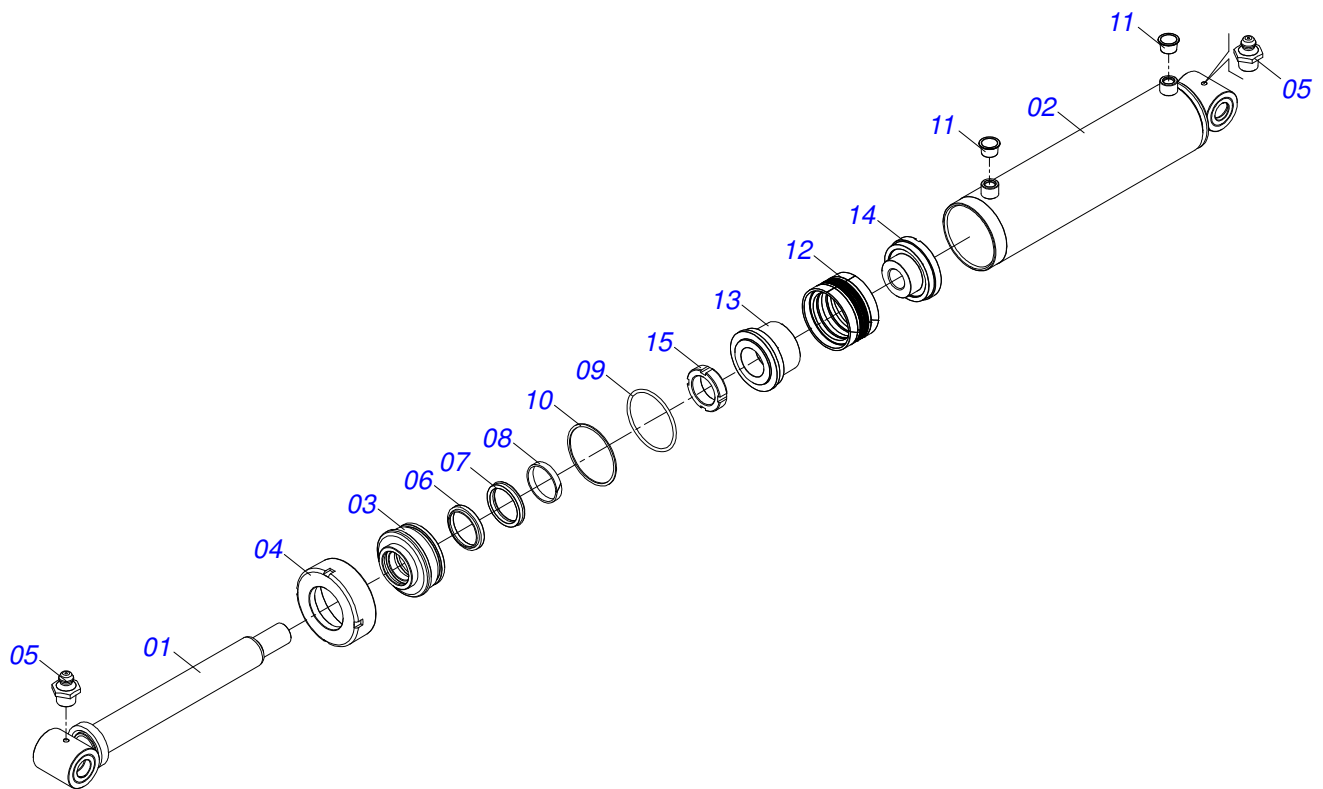

Item	Código	Descrição	QT
001	0521061684	EXTENSOR 56,98 X 590,50 GCRO	01
002	0521061685	CAMISA 114,30 X 500 GCRO 7010	01
003	0502012644	SUPT ANEIS 53,98 X 114,30 GCRO 7010	01
004	0502011222	TAMPA MOVEL 114,3	01
005	0503010002	GRAXEIRA 1800	02
006	0503015715	VEDACAO SCRAPER WAE302125-Z201	01
007	0503015642	VEDACAO U-CUP RUUB000970	01
008	0503015641	ANEL SLYDRING GR6900530-HM061	00
009	0503011892	ANEL O RING 2-346 N 3006-9B 1G04629	01
010	0503011893	ANEL BACK-UP 8-346 1G31096	01
011	0503030384	PLUG CON N-001	02
012	0503015640	VED SELEMASTER DSM PCUB000014	01
013	0561016578	CORPO EMBOLO Ø53,98 X 114,30 HASTE	01
014	0581015283	CORPO EMBOLO 114,30 R. 1.1/2 14 FPP	01
015	0503819100	PORCA KM AUTOTRAV TOP LOCK 1.1/2 UNF SA (KMP 0099)	01