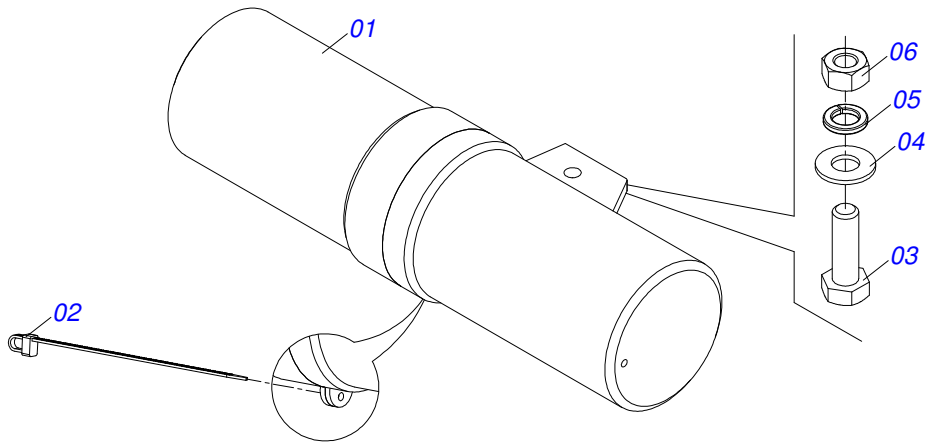

Item	Código	Descrição	QT
01	0503060100	PORTA MANUAL INSTRUÇOES	01
02	0503010267	ABRAC NYLON 3,60 X 1,3 X 155 MM	01
03	0503010363	PARAF 5/16 UNC X 1 C S G.2 ZN	01
04	0501010694	ARRUELA LISA 8,50 X 18 X 1,50 ZN	01
05	0503010179	ARRUELA PRESSAO 5/16 ZN 1K01528	01
06	0503010337	PORCA S. 5/16 UNC G.5 ZN	01