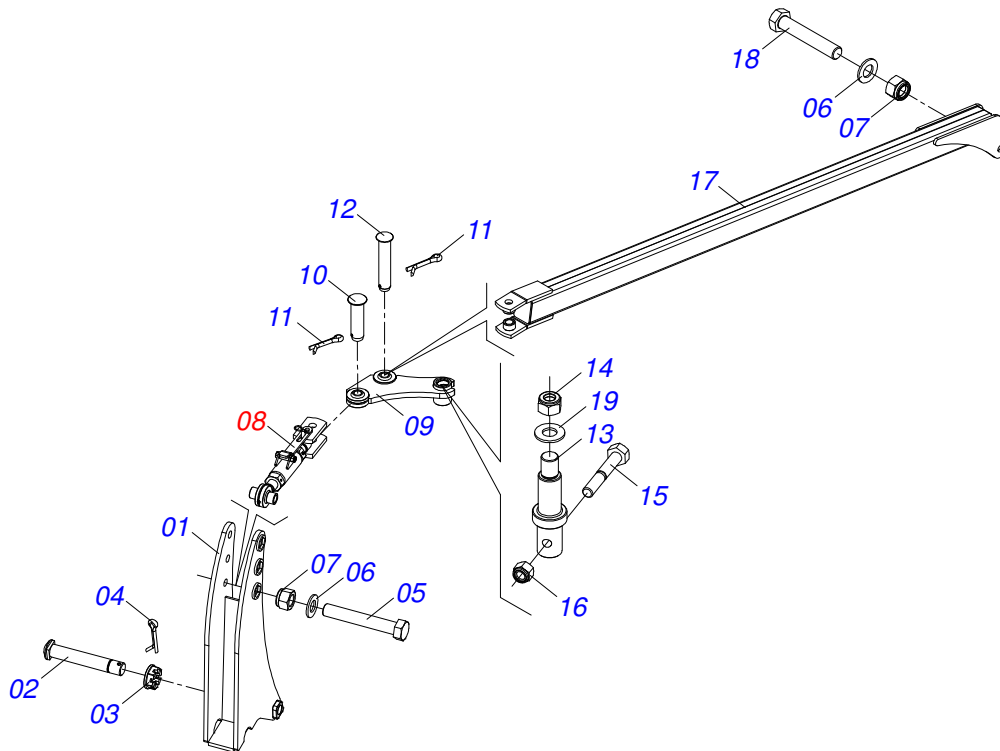

CONJUNTO DO ARTICULADOR DO CABEÇALHO

Item	Código	Descrição	QT
01	0521066758	ARTICULADOR CABEÇALHO GAPCR HD 8013	01
02	0521012053	EIXO 37,50 X 220 PQ GCRO 2240/7010 ZN	01
03	0501011301	PORCA CAST 1.1/2UNC 6FPP SEX2.5/16ZN	01
04	0503010010	CONTRAPINO 1/4 X 2.1/2	01
05	0521017351	PARAF 1.1/4 UNF X 8 C S G.8 ZN	01
06	0501017779	ARRUELA LISA 32 X 60 X 4,75 ZN	01
07	0503010817	PORCA S. AUTOTRAV C/NYLON 1.1/4 UNF ALTA G.5 ZN	02
08	0511059199	EXTENSOR REGUL BARRA ESTAB GCRO 7010/8013	01
09	0521066960	ARTICUL BARRA ESTAB GCRO 7010	01
10	0521010780	EIXO JUNCAO 31,75 X 115 FURO 100 ZN GTM 1120	01
11	0503010523	CONTRAPINO 1/4 X 2 1G13201	02
12	0581011919	EIXO JUNCAO 31,75 X 170 ZN	01
13	0581011775	EIXO PIVO ARTIC. BARRA ESTAB GCRO 7010	01
14	0503010290	PORCA S. AUTOTRAV C/NYLON 1.1/2 UNF ALTA G.5 ZN	01
15	0501010216	PARAF 3/4 UNC X 4.1/2 C S G.5 ZN	01
16	0503011075	PORCA AUTOFREN 3/4 NC ALTA 1K02220	01
17	0521066759	BARRA ESTABILIZADORA (3000) GAPCR HD 8013	01
18	0503013321	PARAF 1.1/4 UNF X 7 C S G.8 ZN	01
19	0501010287	ARRUELA LISA 39,50 X 80 X 6,30 ZN	01