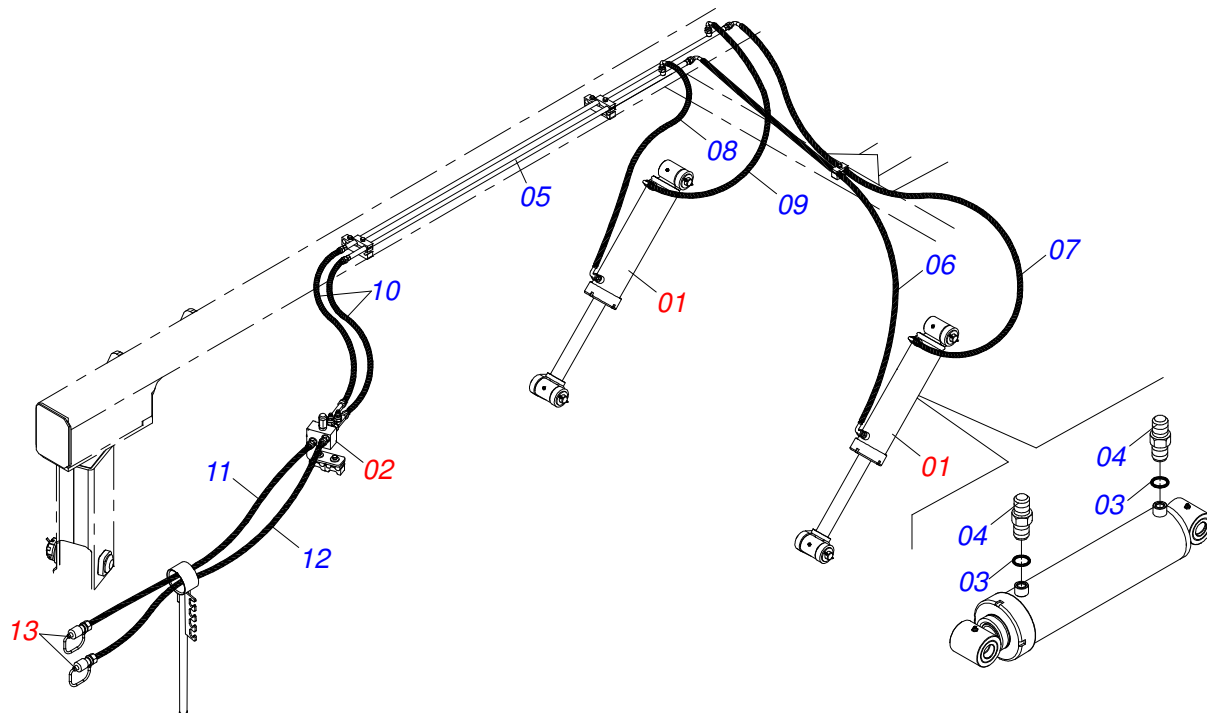

Item	Código	Descrição	QT
01	0521051832	CIL HID 53,98 X 114,30 X 654 X 346 GCRO	02
02	0511059196	VALVULA COMPL GCRO 7012	01
03	0503010190	ANEL O RING 2-114 N 3006-9B	04
04	0501010617	NIPLE 3/4 NF X 3/4 NF SEXT 7/8 X 44	04
05	0521066937	DUTO DISTRIB OLEO 2650 03SAIDAS R3/4 JIC GCRO7012	02
06	0501080432	MANG 3/8 X 2600 TC-TC	01
07	0501080393	MANG 3/8 X 2200 TC-TC	01
08	0501080065	MANG 3/8 X 1200 TC-TC	01
09	0501080931	MANG 3/8 X 1000 TC-TC	01
10	0501080106	MANG 3/8 X 800 TR-TR	02
11	0521052495	MANG 3/8 X 5500 TR-TM PRET/VERM	01
12	0521052496	MANG 3/8 X 5500 TR-TM PRET/AZUL	01
13	0501053834	MACHO ENG RAP AGR 1/2 NPT C/TAMPA	02