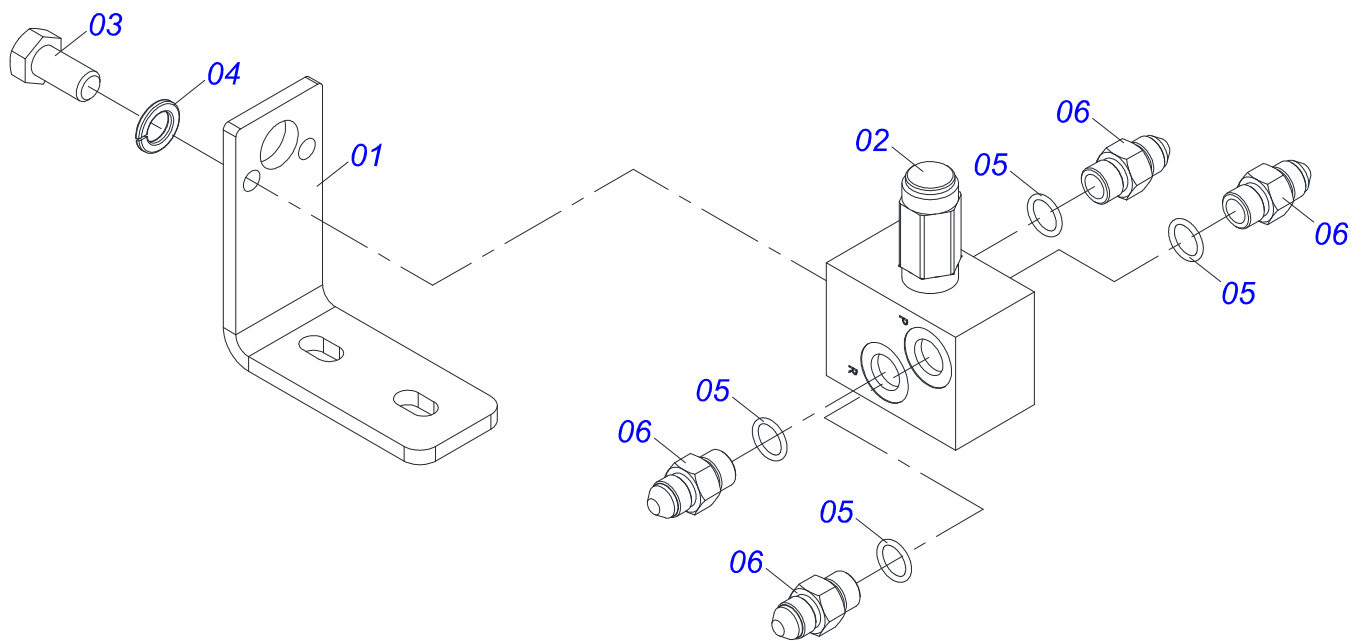

Item	Código	Descrição	QT
001	0581011745	SUPT VALVULA GCRO 7012	01
002	0503010919	VALV DESCG HFB060306	01
003	0503011334	PARAF 3/8 UNC X 3/4 C S G.5 ZN	02
004	0503010025	ARRUELA PRESSAO 3/8 ZN 1K01527	02
005	0503010190	ANEL O RING 2-114 N 3006-9B	04
006	0501010617	NIPLE 3/4 NF X 3/4 NF SEXT 7/8 X 44	04