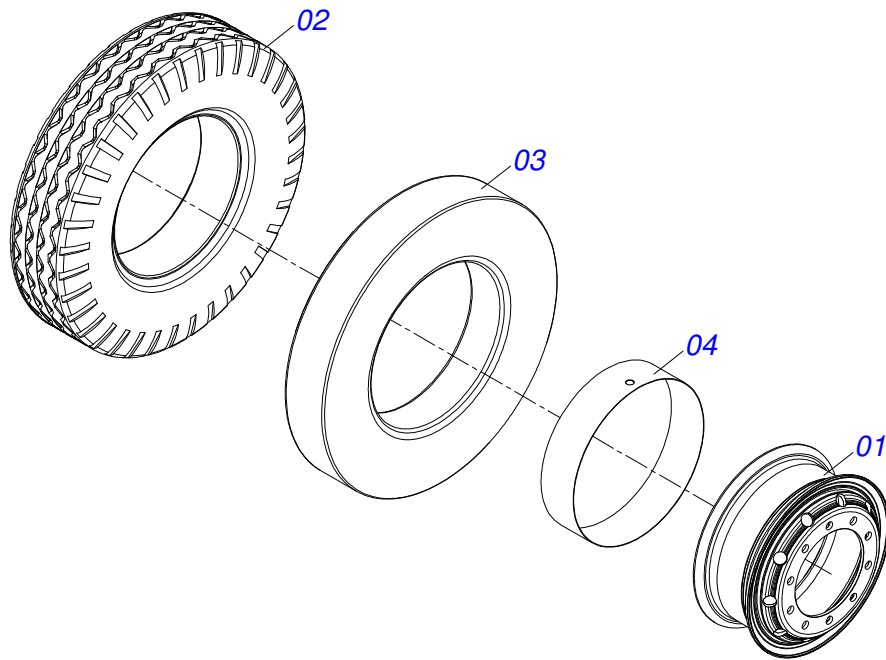

Item	Código	Descrição	QT
001	0503014184	RODA 7.00X20X281X10FX26,5X335 MB	01
002	0503010494	PNEU 9.00X 20 -14LONAS OK	01
003	0503010057	CAMARA AR 900 X 20	01
004	0503010470	PROTETOR 9.00 X 20	01