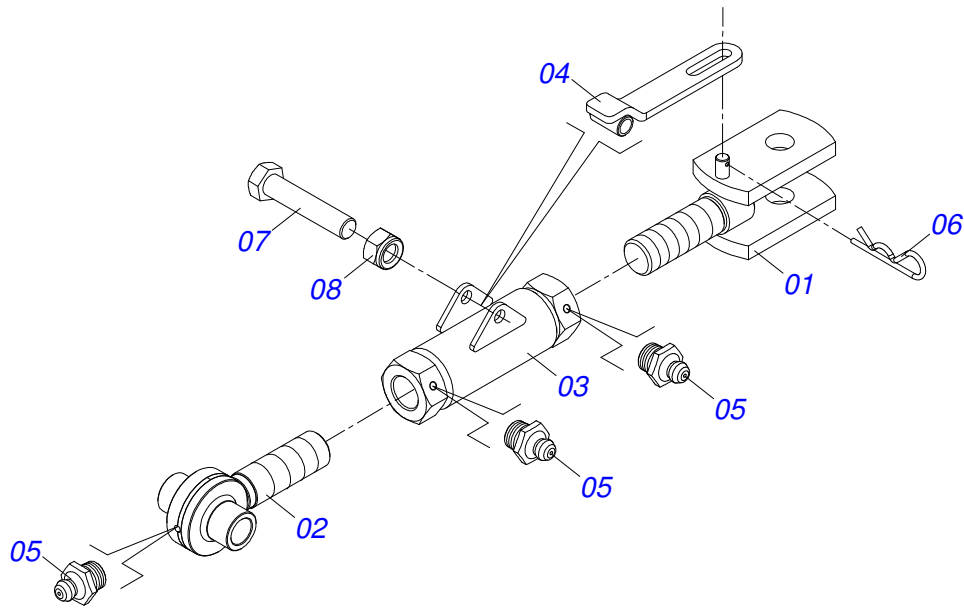

Item	Código	Descrição	QT
001	0521066962	FUSO EXTENSOR C/O. R.1.3/4 ESQ GCRO 7010	01
002	0521066965	FUSO EXTENSOR ROTULA R.1.3/4 UNC DIR GCRO 7010	01
003	0521066963	PORCA REGULA R.1.3/4 UNC (245) GCRO 7010/13	01
004	0521066964	ALAV REG EXTENSOR ESTAB GCRO 7010/8013	01
005	0503010002	GRAXEIRA 1800	03
006	0503030285	CUPILHA 4 X 60	01
007	0503010806	PARAF 5/8 UNF X 3 C S G.5 ZN	01
008	0503010878	PORCA S. AUTOTRAV C/NYLON 5/8 UNF BAIXA G.5 ZN	01