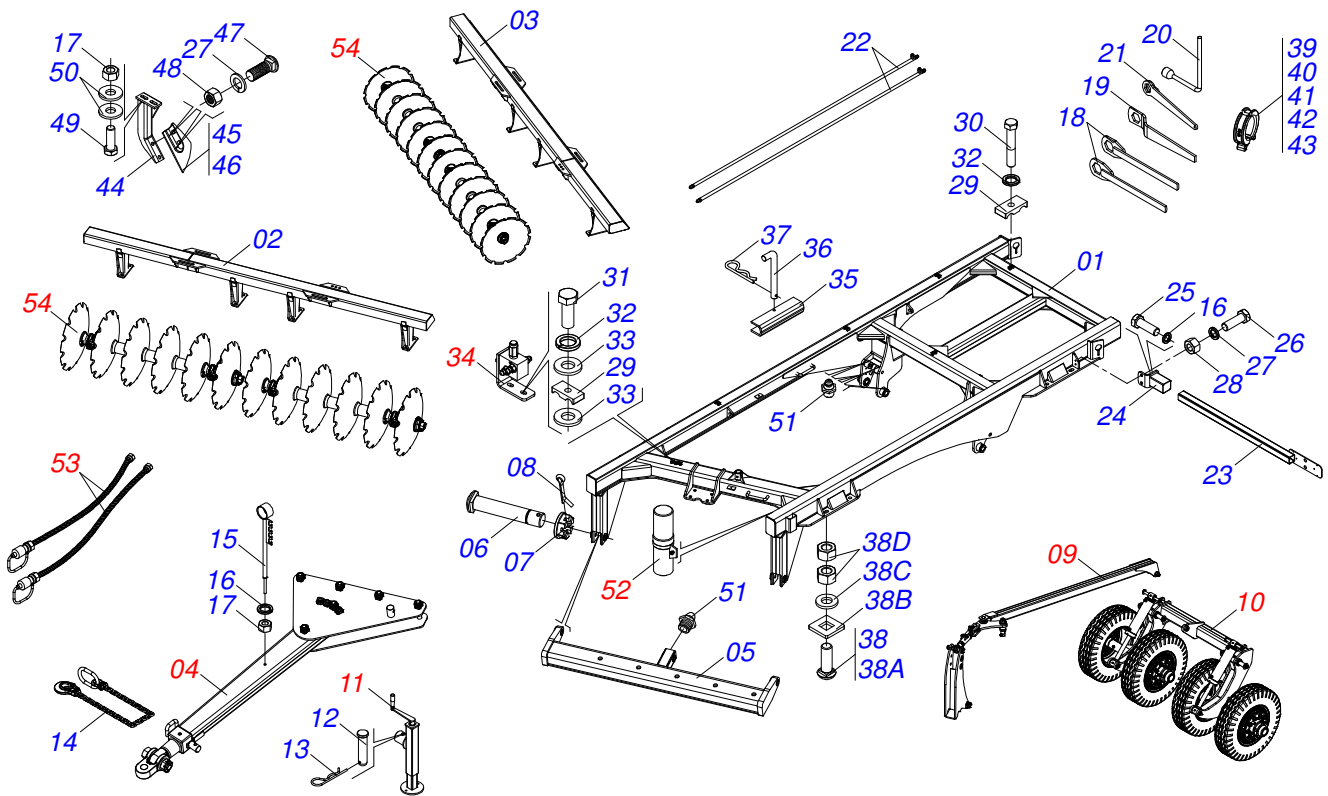

Item	Código	Descrição	16	18	20	22	24
01	0521066705	QUADRO GAPCRC-HD	01	01	01	01	01
02	0521068658	CHASSI DIANT GASPCRC EHD 10020 16D	01	00	00	00	00
02.	0521063596	CHASSI DIANT GASPCRC E-495 18D	00	01	00	00	00
02..	0521064495	CHASSI DIANT GASPCRC E-495 20D	00	00	01	00	00
02...	0521063656	CHASSI DIANT GASPCRC E-495 22D	00	00	00	01	00
02....	0521063933	CHASSI DIANT GASPCRC E-495 24D	00	00	00	00	01
03	0521068659	CHASSI TRAS GASPCRC EHD 10020 16D	01	00	00	00	00
03.	0521063597	CHASSI TRAS GASPCRC E-495 18D	00	01	00	00	00
03..	0521064496	CHASSI TRAS GASPCRC E-495 20D	00	00	01	00	00
03...	0521063655	CHASSI TRAS GASPCRC E-495 22D	00	00	00	01	00
03....	0521063943	CHASSI TRAS GASPCRC E-495 24D	00	00	00	00	01
04	0511041592	BARRA TRAC COMPL C/ENG 3" GAPCW 45	01	01	01	01	01
05	0521066699	BARRA ENGATE (2135) GAPCR HD	01	01	01	01	01
06	0541014119	EIXO JUNCAO 37,50 X 195 GASP/GASPM	02	02	02	02	02
07	0501011301	PORCA CAST 1.1/2UNC 6FPP SEX2.5/16ZN	02	02	02	02	02
08	0503010010	CONTRAPINO 1/4 X 2.1/2	02	02	02	02	02
09	0909092130	CONJUNTO DO ARTICULADOR DO CABEÇALHO	01	01	01	01	01
10	0909092146	SISTEMA DE RODAGEM COMPLETO	01	01	01	01	01
11	0511048088	MACACO COMPL GAPCR-HD 8013	01	01	01	01	01
12	0561014251	EIXO JUNCAO 22,30 X 28,58 X 80 GCRO	01	01	01	01	01
13	0503030012	CUPILHA 4 X 88	01	01	01	01	01
14	0503013150	CORR SEG 1300 X 3/8 C/GANCHO/ARGOLA	01	01	01	01	01
15	0521062849	SUPT MANGUEIRAS 1216	01	01	01	01	01
16	0503010023	ARRUELA PRESSAO 3/4 ZN 1K01584	03	03	03	03	03
17	0503010014	PORCA S. 3/4 UNC (PESADA) G.5 ZN	37	41	45	49	53
18	0501061044	CHAVE 2.1/8 E 2.1/2 CABO CHATO	02	02	02	02	02
19	0501011432	CHAVE 1.1/2 E 1.5/8 CABO CHATO	01	01	01	01	01
20	0503016137	CHAVE 1.1/4 CABO CIL GASP	01	01	01	01	01
21	0521062858	CHAVE 51,50 PORCA 1.1/4 GASPGR-EHD	01	01	01	01	01
22	0521066937	DUTO DISTRIB OLEO 2650 03SAIDAS R3/4 JIC GCRO7012	02	02	02	02	02
23	0521066443	SUPT FIX LANTERNA 1280 GCRO 7010	02	02	02	02	02
24	0521066624	FIX SUPORTE LANTERNA GCRO 7010	02	02	02	02	02
25	0501010098	PARAF 3/4 UNC X 2 C S G.5 ZN	02	02	02	02	02