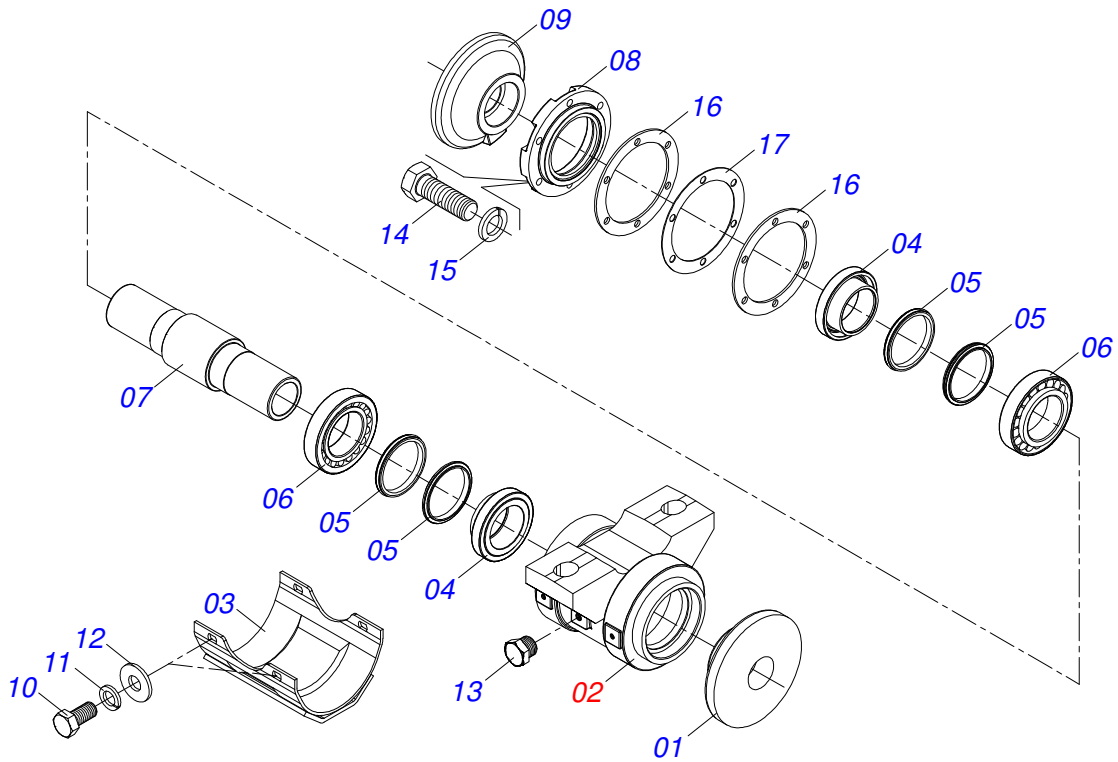

Item	Código	Descrição	QT
01	0502012846	ENCOSTO INT DISCO MANCAL AGR DM OL 495	01
02	0502012415	CX MANCAL	01
03	0521062889	CAPA PROTET MANCAL C/REF GASPCR-EHD	01
04	0502040119	PORTA RET C/ BUCHA	02
05	0503030029	RET LP JB-259	04
06	0503013243	ROL 32218 NAC	02
07	0502012226	EIXO 425 MANCAL 495 MRO	01
08	0502010644	TAMPA CX DM MRO-430/304,8(12")	01
09	0502012847	ENCOSTO EXT DISCO MANCAL AGR DM OL 495	01
10	0503010834	PARAF 1/2 UNC X 1 C S G.5 ZN	04
11	0503010019	ARRUELA PRESSAO 1/2 ZN 1K01556	04
12	0511017302	ARRUELA LISA 13,50 X 32,50 X 3,0 ZN	04
13	0503010856	BUJAO R3/8" BSPT	02
14	0501010063	PARAF 1/2 UNC X 1.1/2 C S G.2 ZN	06
15	0503011440	ARRUELA PRESSAO 1/2 SA	06
16	0503030537	JUNTA VED 210 X 160,5 X 0,4	02
17	0503030687	JUNTA VED 210 X 160,5 X 0,1	01