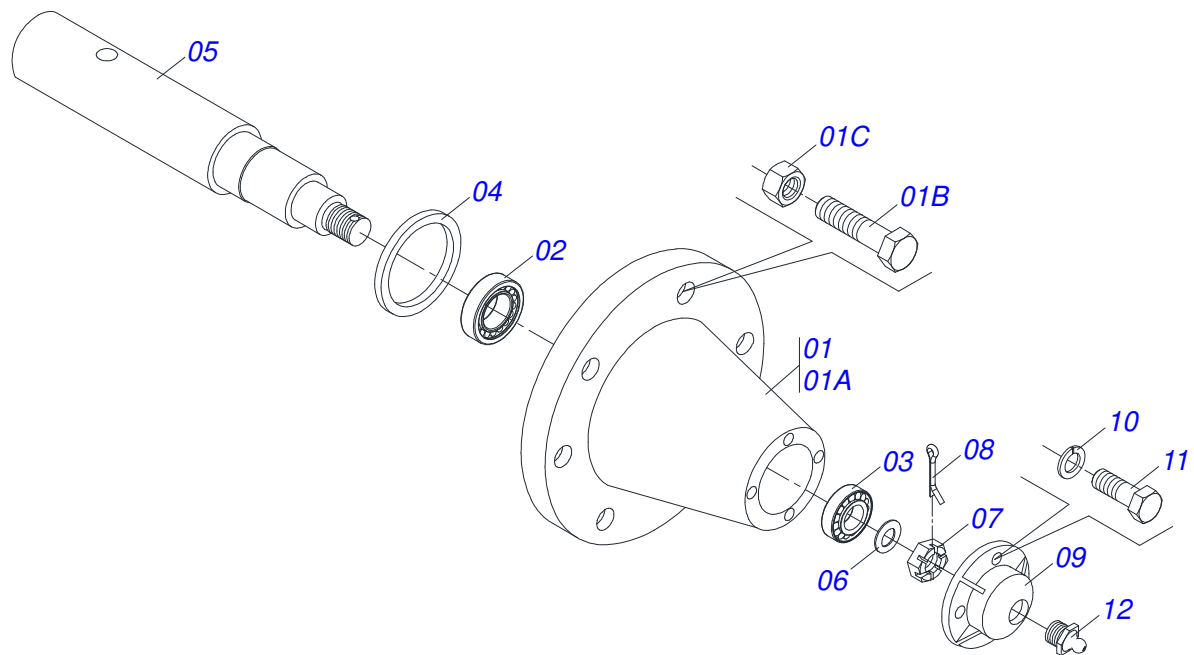

RODADO SEM PNEU

Item	Código	Descrição	Ver Pág.	QT
01	0501110738	CAIXA RODADO TRANSPORTE COM PARAFUSO		01
01A	0502012260	CAIXA RODADO TRANSPORTE		01
01B	0503010064	PORCA CONICA 5/8 NF ZN		08
01C	0501010186	PARAFUSO RODA 5/8UNFX2.1/8CR G.5 REC ZN		08
02	0503011156	ROLAMENTO 2780/2720 IMP		01
03	0503010008	ROLAMENTO 3780/3720		01
04	0503013314	RETENTOR 5166-GB 63,5 X 110 X 13 ARCA		01
05	0511012494	PONTA EIXO		01
06	0511012492	ARRUELA LISA 28 X 46 X 6,30 ZN		01
07	0503030009	PORCA CASTELO 1 UNS 14FPP X 22 ZN		01
08	0503010018	CONTRAPINO 5/32 X 1.1/2		01
09	0502020591	TAMPA PROTETORA		01
10	0503011444	ARRUELA PRESSAO 5/16 SA		04
11	0503010358	PARAFUSO 5/16 UNC X 7/8 C S G.5 ZN		04
12	0503010002	GRAXEIRA 1800		01