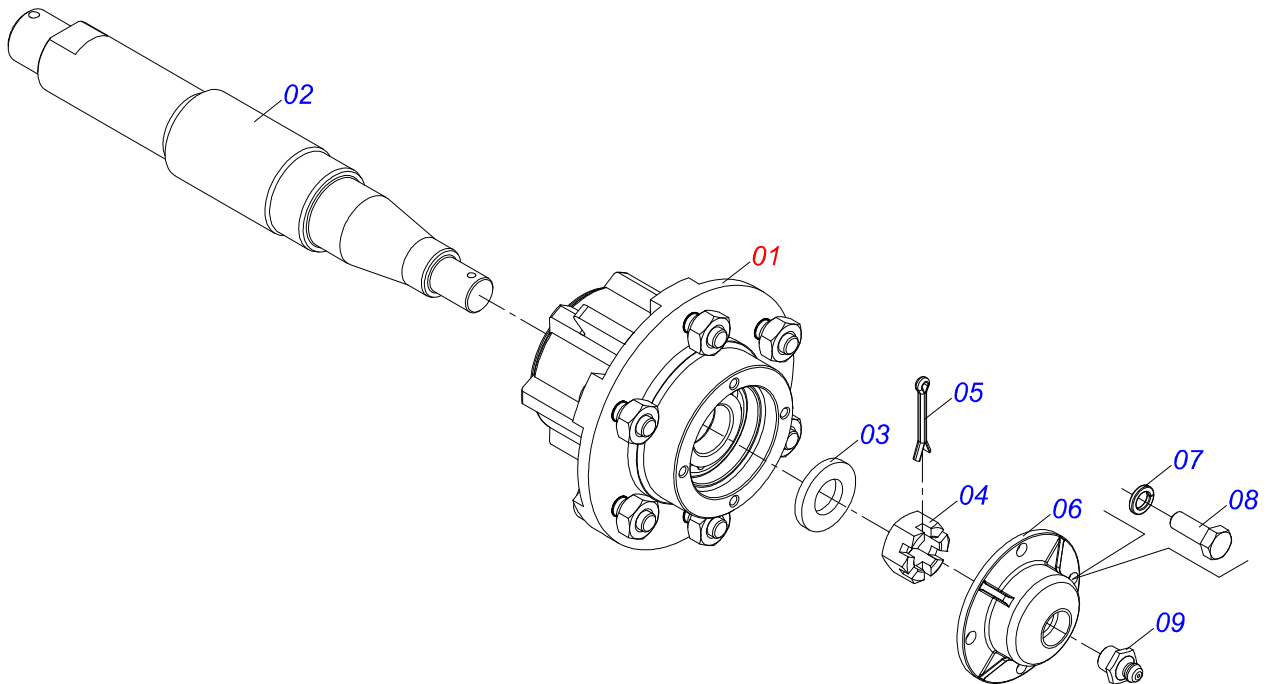

RODADO SEM PNEU

Item	Código	Descrição	Ver Pág.	QT
01	0501051142	CAIXA RODADO COM ROLAMENTO	5	01
02	0521010821	EIXO 63,50 X 420		01
03	0501016545	ARRUELA LISA 26 X 50 X 6,30 ZN		01
04	0503030009	PORCA CASTELO 1 UNS 14FPP X 22 ZN		01
05	0503010018	CONTRAPINO 5/32 X 1.1/2		01
06	0502020591	TAMPA PROTETORA		01
07	0503011444	ARRUELA PRESSAO 5/16 SA		04
08	0503010358	PARAFUSO 5/16 UNC X 7/8 C S G.5 ZN		04
09	0503010002	GRAXEIRA 1800		01