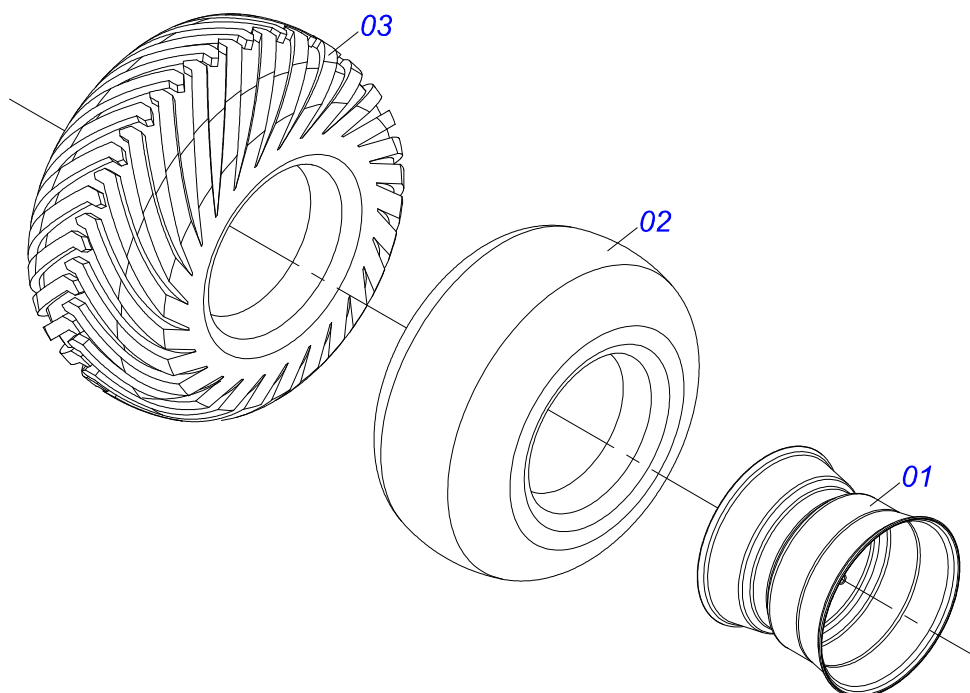

Item	Código	Descrição	Ver Pág.	QT
01	0503010065	PNEU 6.00X 16 - 6LONAS		01
02	0503010068	CAMARA AR 6.00 X 16		01
03	0503010894	RODA 4,50X16X118X6F16,5X152,4		01

Item	Código	Descrição	Ver Pág.	QT
01	0503010893	RODA 5,50"X16"X118X6F(17,2X152,4)		01
02	0503010033	CAMARA AR 7.50 X 16		01
03	0503010120	PNEU 7.50X 16 -10LONAS		01