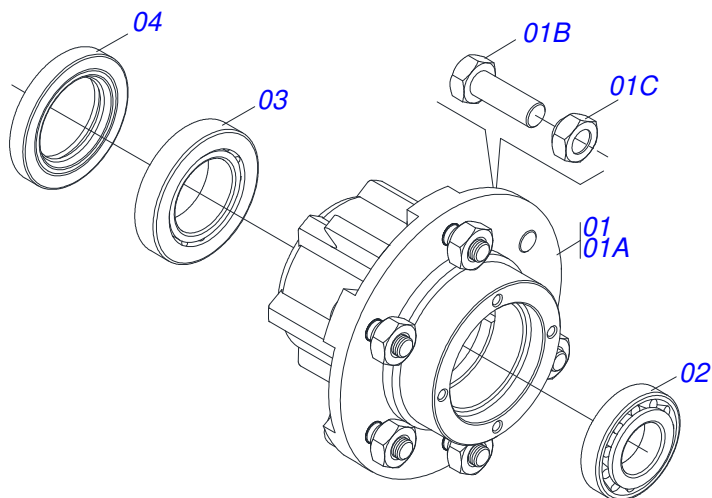

CAIXA RODADO COM ROLAMENTO

Item	Código	Descrição	Ver Pág.	QT
01	0501110728	CAIXA RODADO COM PARAFUSO		01
01A	0502011121	CAIXA RODADO		01
01B	0501010127	PARAFUSO ROD9/16UNFX1.7/8CR G.5 REC ZN		06
01C	0503010035	PORCA CONICA 9/16 UNF ZN		06
02	0503010037	ROLAMENTO 30207		01
03	0503010006	ROLAMENTO 32210 IMP		01
04	0503012928	RETENTOR 5985-GB		01