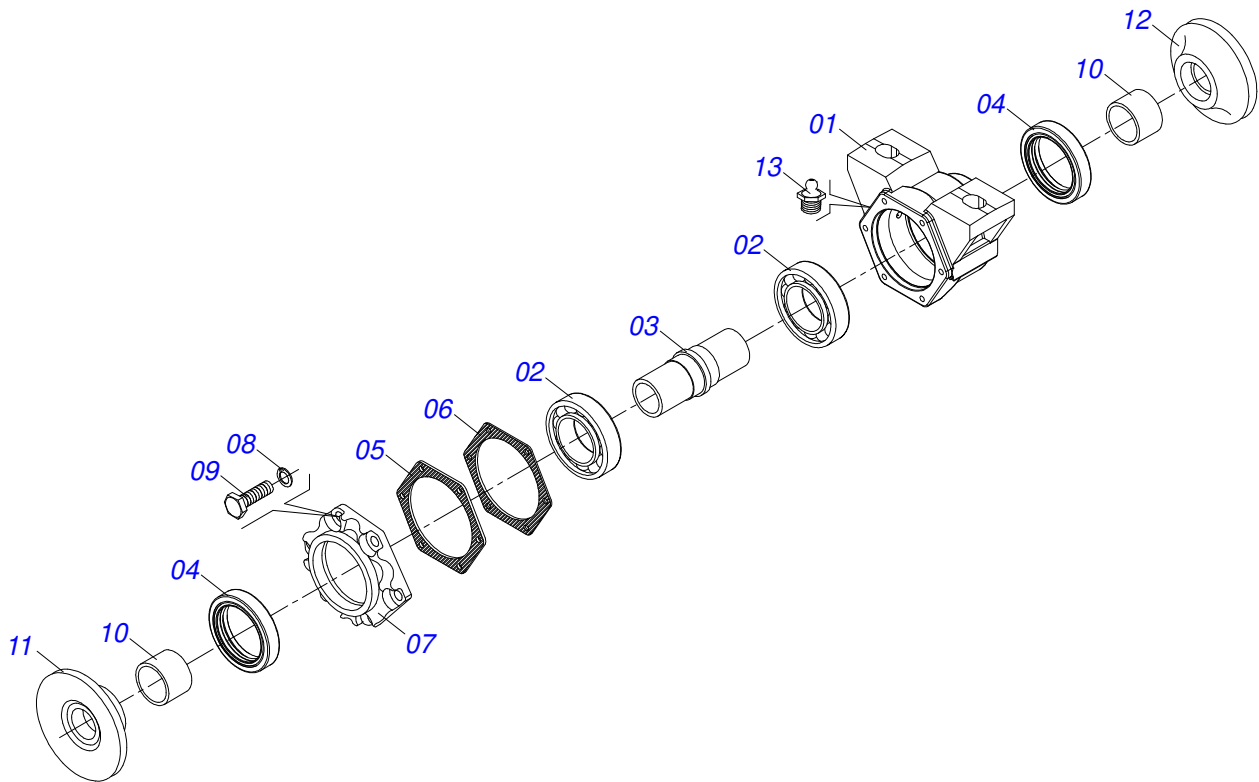

Item	Código	Descrição	Ver Pág.	QT
01	0502020479	CAIXA MANCAL		01
02	0503010005	ROLAMENTO 32212 IMP		02
03	0502010900	EIXO CM/DM		01
04	0503010087	RETENTOR 02017-GB		02
05	0503030030	JUNTA VEDACAO 142 X 113,2 X 0,3		03
06	0503030685	JUNTA VEDACAO 142 X 113,2 X 0,1		02
07	0502020523	TAMPA CAIXA CM		01
08	0503011443	ARRUELA PRESSAO 3/8 SA		06
09	0503010237	PARAFUSO 3/8 UNC X 1 C S G.5 ZN		06
10	0502040591	LUVA ESPACADORA CM		02
11	0502040239	ENCOSTO EXTERNO DOS DISCOS		01
12	0502040240	ENCOSTO INTERNO DOS DISCOS		01
13	0503010002	GRAXEIRA 1800		01