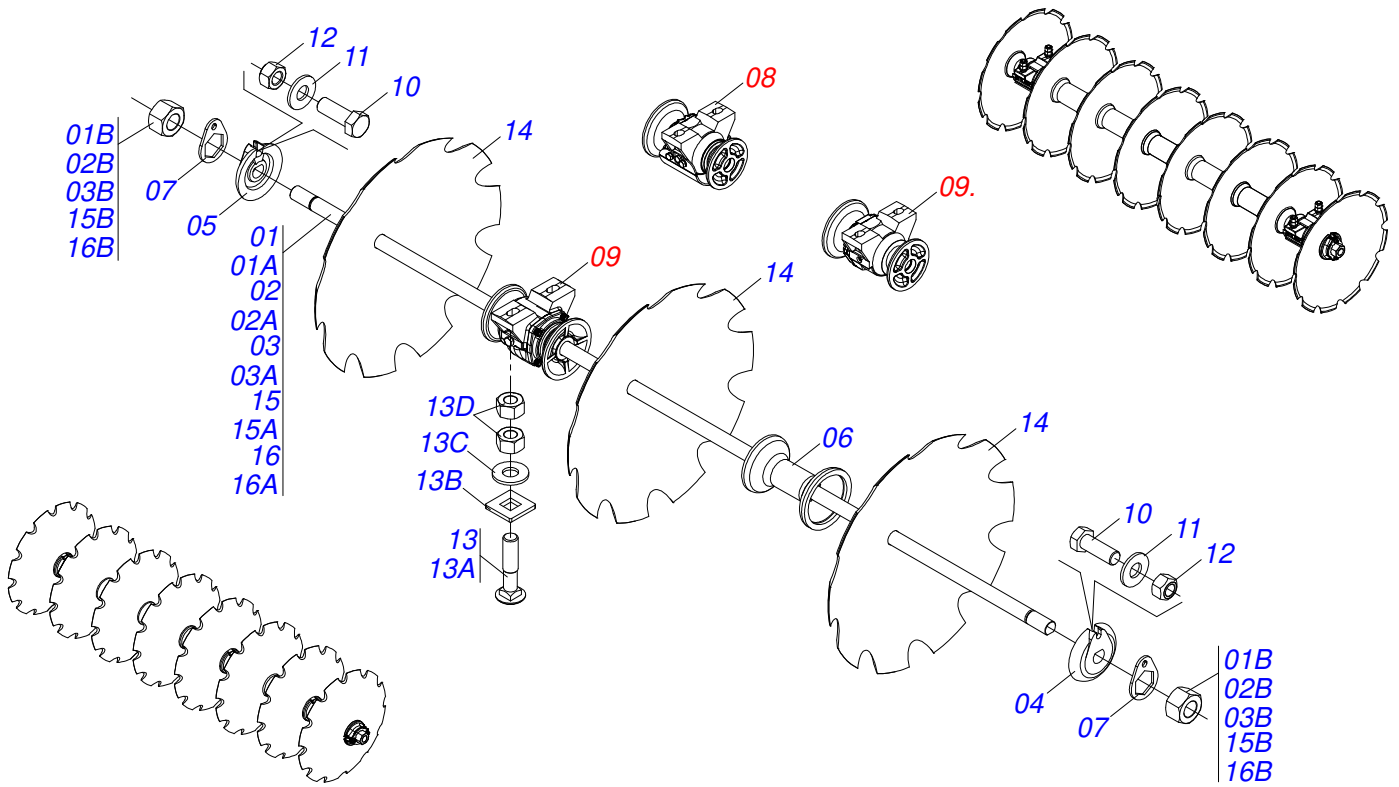

Item	Código	Descrição	Ver Pág.	14	16	18	22	24	28	36
01	0501046859	EIXO 1.5/8 7FPP X1780-PORCAS 2.3/4		02	00	00	00	00	04	00
01A	0501015631	EIXO 1.5/8 7FPP X 1780		01	00	00	00	00	01	00
01B	0502040640	PORCA 1.5/8 7 FPP SEXT 2.3/4 ZN		02	00	00	00	00	02	00
02	0501046861	EIXO 1.5/8 7FPP X2050-PORCAS 2.3/4		00	02	00	00	00	00	00
02A	0501019015	EIXO 1.5/8 7FPP X2050		00	01	00	00	00	00	00
02B	0502040640	PORCA 1.5/8 7 FPP SEXT 2.3/4 ZN		00	02	00	00	00	00	00
03	0501046811	EIXO 1.5/8 7FPP X 970-PORCAS 2.3/4		00	00	02	00	00	00	00
03A	0501019013	EIXO 1.5/8 7FPP X 970		00	00	01	00	00	00	00
03B	0502840640	PORCA 1.5/8 7 FPP SEXT 2.3/4 SA		00	00	02	00	00	00	00
04	0502011047	TRAVA EIXO INTERNO 1.5/8		02	02	04	04	04	04	06
05	0502011048	TRAVA EIXO EXTERNO 1.5/8		02	02	04	04	04	04	06
06	0502010703	SEPARADOR 263 C/ F 1.5/8		08	08	06	10	12	16	18
07	0511014339	TRAVA PORCA 1.5/8 SEXT 71,0/71,5 GA		04	04	08	08	08	08	12
08	0511040032	MANCAL AGRICOLA DM OL 262 X 1.5/8 COM 23 PROTECAO		04	00	00	00	00	00	00
09	0501046925	MANCAL AGRICOLA DM OL 262 1.5/8" PR	24	00	06	00	00	08	00	12
09.	0501046916	MANCAL AGRICOLA CM GX 262 1.5/8 PR	25	00	00	08	08	08	08	00
10	0503010232	PARAFUSO 5/8 UNC X 1.3/4 C S G.5 ZN		04	04	08	08	08	08	00
10.	0503011267	PARAFUSO 5/8 UNC X 1.1/2 C S G.5 ZN		00	00	00	00	00	00	12
11	0501012140	ARRUELA LISA 16,50 X 40 X 4,00 ZN		04	04	08	08	08	08	12
12	0503012412	PORCA SEXTAVADA AUTOTRAVANTE MEC/TORQUE 5/8 UNC G.5 ZN		04	04	08	08	08	08	12
13	0511040034	CONJUNTO PEÇAS IMPLENTO CO 3/4 UNC X 3.1/4 CA		08	12	16	16	16	16	24
13A	0501017303	PARAFUSO 3/4 UNC X 3.1/4 CAPQ G.5 ZN		01	01	01	01	01	01	01
13B	0501010949	TRAVA PARAFUSO 3/4		01	01	01	01	01	01	01
13C	0501010322	ARRUELA LISA 20,50 X 46 X 4,00 ZN		01	01	01	01	01	01	01
13D	0503010014	PORCA SEXTAVADA 3/4 UNC (PESADA) G.5 ZN		16	24	32	32	32	32	48
14	0602037154	DR28X6 C110AF02FR1.11/16 10REC TATU		14	00	00	00	00	00	00
14.	0602037186	DR28X7,5 C108AF02FR1.11/16 10R TATU		14	00	00	00	00	00	00
14..	0602037004	DISCO RECORTADO 28X6 C102AF04FR1.11/16 10R TAT/ CV		00	16	18	22	24	28	00