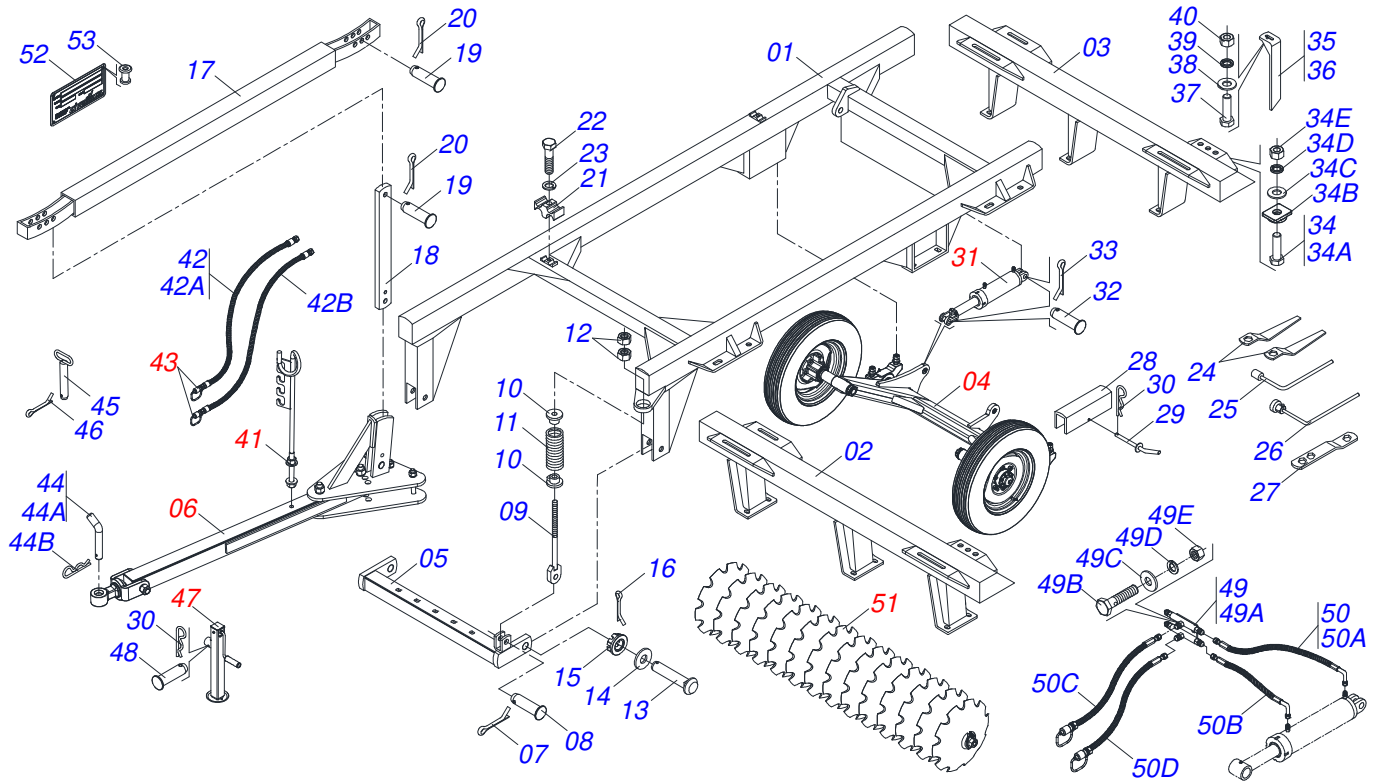

Item	Código	Descrição	Ver Pág.	14	16	18	22	24	28	36
01	0521063058	QUADRO		01	00	00	00	00	00	00
01.	0521065511	QUADRO		00	01	01	00	00	00	00
01..	0521062612	QUADRO		00	00	00	01	01	01	00
01...	0521063229	QUADRO		00	00	00	00	00	00	01
02	0521062125	CHASSI DIANTEIRO 14		01	00	00	00	00	00	00
02.	0521062130	CHASSI DIANTEIRO 16		00	01	00	00	00	00	00
02..	0521062132	CHASSI DIANTEIRO 18		00	00	01	00	00	00	00
02...	0521063516	CHASSI DIANTEIRO 22		00	00	00	01	00	00	00
02....	0521062137	CHASSI DIANTEIRO 24		00	00	00	00	01	00	00
02.....	0521062139	CHASSI DIANTEIRO 28		00	00	00	00	00	01	00
02.....	0521062143	CHASSI DIANTEIRO 36		00	00	00	00	00	00	01
03	0521062126	CHASSI TRASEIRO 14		01	00	00	00	00	00	00
03.	0521062131	CHASSI TRASEIRO 16		00	01	00	00	00	00	00
03..	0521062133	CHASSI TRASEIRO 18		00	00	01	00	00	00	00
03...	0521063515	CHASSI TRASEIRO 22		00	00	00	01	00	00	00
03....	0521062129	CHASSI TRASEIRO 24		00	00	00	00	01	00	00
03.....	0521062140	CHASSI TRASEIRO 28		00	00	00	00	00	01	00
03.....	0521062144	CHASSI TRASEIRO 36		00	00	00	00	00	00	01
04	0909094324	SISTEMA DE RODAGEM COMPLETO - 2 14/16/18/22/24/28/36D	- 2	01	01	01	01	01	01	01
05	0501060370	BARRA ENGATE		01	00	00	00	00	00	00
05.	0501066262	BARRA ENGATE		00	01	01	01	01	01	00
05..	0501067241	BARRA ENGATE		00	00	00	00	00	00	01
06	0909094326	CABEÇALHO COMPLETO - 14D	9	01	00	00	00	00	00	00
06.	0909094327	CABEÇALHO COMPLETO - 16/18/22/24/28/36D	10	00	01	01	01	01	01	01
07	0503010571	CONTRAPINO 1/4 X 1.1/2		01	01	01	01	01	01	01
08	0521810592	EIXO JUNCAO 27,80 X 80 GNL SA		01	01	01	01	01	01	01
09	0501064698	VARAO MOLA 480		01	01	01	01	01	01	00
09..	0501064699	VARAO MOLA 32 A 44 ATCR		00	00	00	00	00	00	01
10	0502020392	APOIO MOLA 27		02	02	02	02	02	02	02
10.	1902020394	APOIO MOLA		00	00	00	00	00	00	02
11	0503030441	MOLA COMPRESSAO 68,5 X 145 X 12,70		01	01	01	01	01	01	01