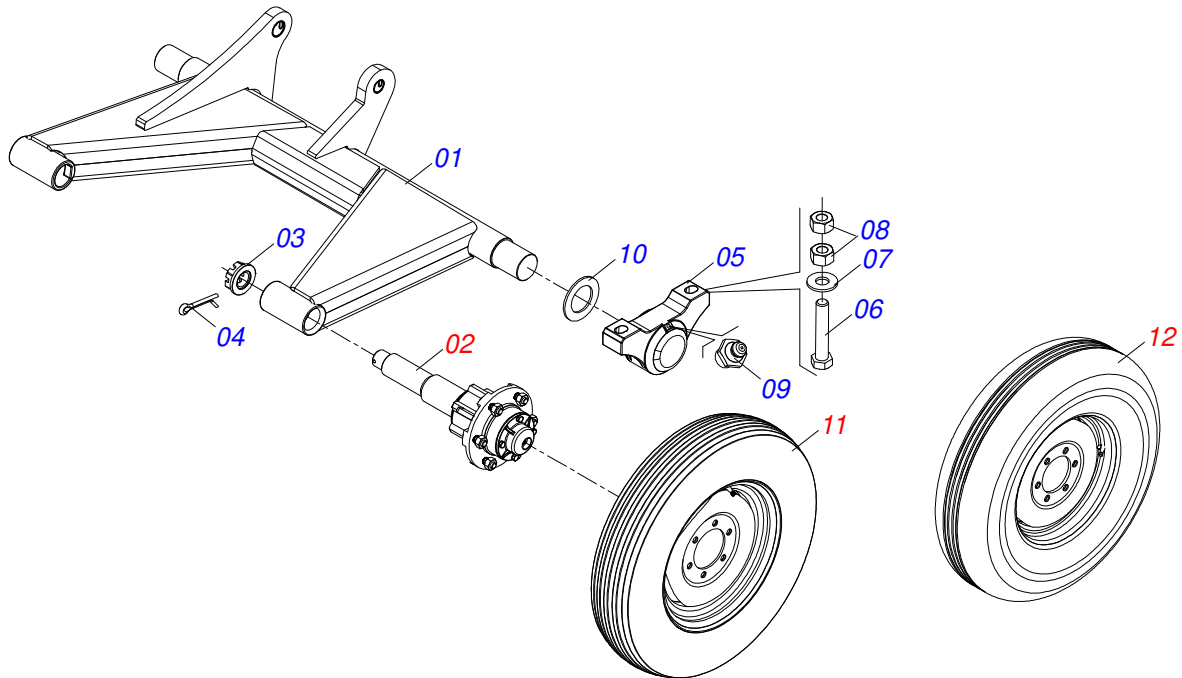

Item	Código	Descrição	Ver Pág.	14	16	18	22	24	28	36
01	0501066950	RODEIRO		01	00	00	00	00	00	00
01.	0501065518	RODEIRO		00	01	01	01	01	01	00
01..	0501067244	RODEIRO		00	00	00	00	00	00	01
02	0501051634	RODADO SEM PNEU	3	02	02	02	02	00	02	00
02.	0501051885	RODADO SEM PNEU	4	00	00	00	00	00	00	02
03	0501011301	PORCA CASTELO 1.1/2UNC 6FPP SEXTAVADA 2.5/16ZN		02	02	02	02	02	02	02
04	0503010010	CONTRAPINO 1/4 X 2.1/2		02	02	02	02	02	02	02
05	0501110856	MANCAL AGRÍCOLA ARTICULACAO COM LUVA		02	02	02	02	02	02	02
06	0503010797	PARAFUSO 3/4 UNC X 4 CS G.5 ZN		04	04	04	04	04	04	04
07	0501010322	ARRUELA LISA 20,50 X 46 X 4,00 ZN		04	04	04	04	04	04	04
08	0503010014	PORCA SEXTAVADA 3/4 UNC (PESADA) G.5 ZN		08	08	08	08	08	08	08
09	0503010002	GRAXEIRA 1800		02	02	02	02	02	02	02
10	0501017579	ARRUELA LISA 63,50X102X4,75 GAM ZN		02	02	02	02	02	02	02
11	0503060094	RODA COM PNEU 600X16-6L COMPLETO	6	02	02	00	00	00	02	00
12	0503060091	RODA COM PNEU 7,50X16-10L COMPLETO	7	00	02	02	02	02	02	00
12.	0503060102	RODA COM PNEU 400/60 - 14L	8	00	00	00	00	00	00	02