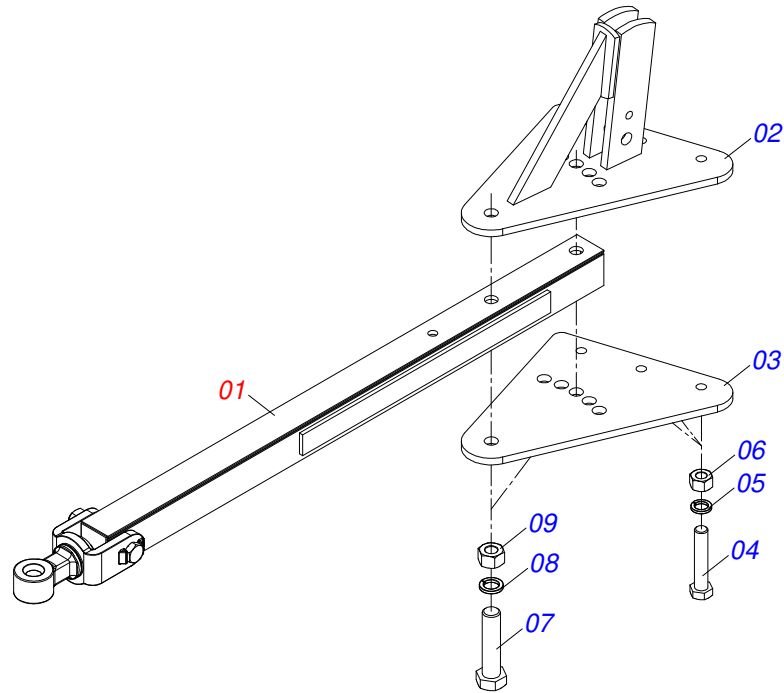

Item	Código	Descrição	Ver Pág.	QT
01	0501041096	BARRA TRAÇÃO COMPLETO	11	01
02	0501066099	PLACA SUPERIOR COM SUPORTE		01
03	0501010241	PLACA SUPERIOR/INFERIOR		01
04	0503011198	PARAFUSO 3/4 UNC X 6 CS G.5 ZN		03
05	0503011442	ARRUELA PRESSAO 3/4 SA		03
06	0503010014	PORCA SEXTAVADA 3/4 UNC (PESADA) G.5 ZN		03
07	0501010060	PARAFUSO 1 UNC X 6.1/2 C S G.5 ZN		02
08	0503011438	ARRUELA PRESSAO 1 SA		02
09	0501010059	PORCA SEXTAVADA 1 UNC (PESADA) G.5 ZN		02