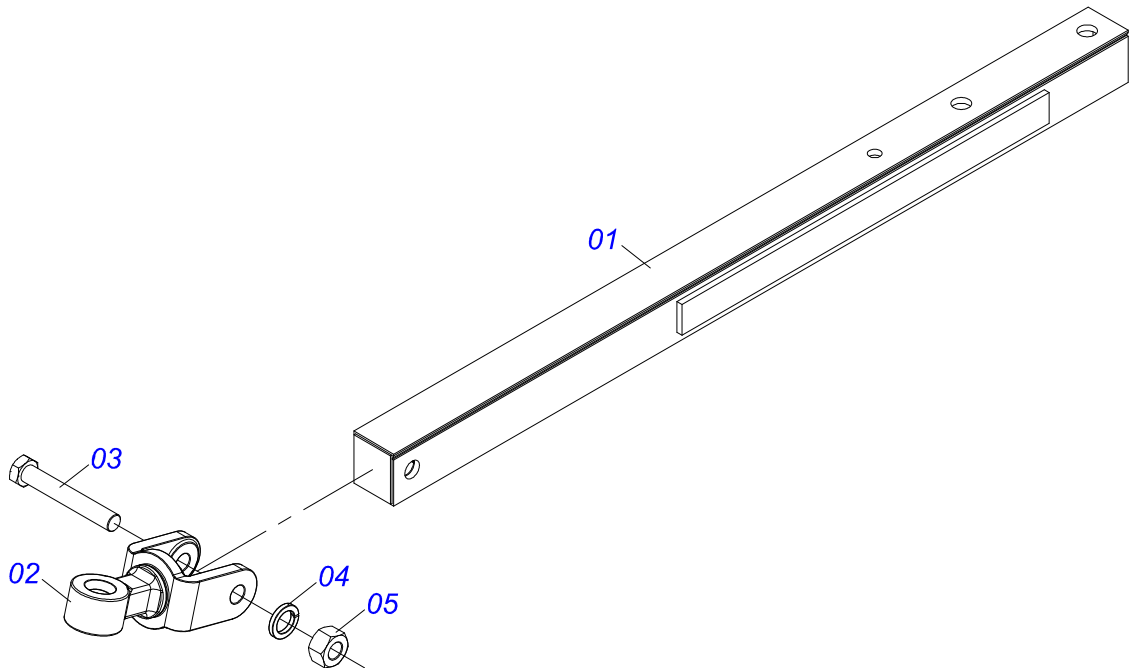

Item	Código	Descrição	Ver Pág.	QT
01	0501060188	BARRA DE TRAÇÃO 1400		01
02	0521061775	ENGATE AO TRATOR		01
03	0501010060	PARAFUSO 1 UNC X 6.1/2 C S G.5 ZN		01
04	0503011438	ARRUELA PRESSAO 1 SA		01
05	0501010059	PORCA SEXTAVADA 1 UNC (PESADA) G.5 ZN		01