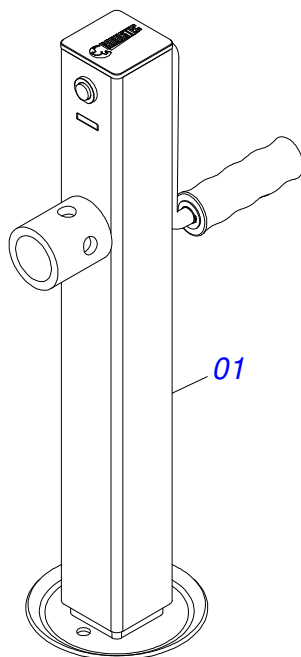

Item	Código	Descrição	Ver Pág.	QT
01	0503062157	MACACO COMPLETO (1259) ROBUSTEC	20	01