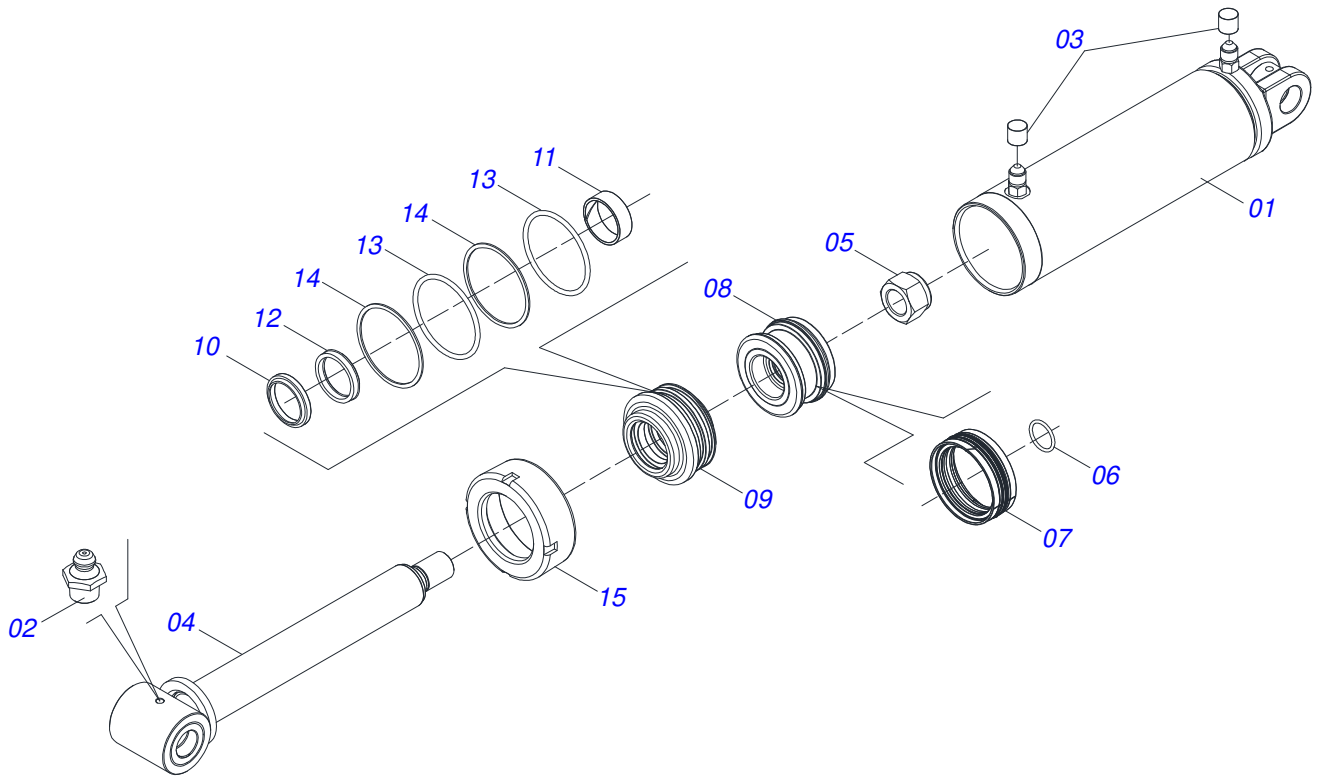

Item	Código	Descrição	Ver Pág.	QT
01	0501067256	CAMISA 101,60 X 364		01
02	0503010002	GRAXEIRA 1800		02
03	0503030385	PLUG CILINDRICO N-002		02
04	0521066345	HASTE 50,80 X 452		01
05	0503010817	PORCA SEXTAVADA AUTOTRAVANTE COM NYLON 1.1/4 UNF ALTA G.5 ZN		01
06	0503010345	ANEL O RING 2-218 N 3006-9B 1G04609		01
07	0503015633	VEDACAO SELEMASTER DSM PCB0NB102-NCRO		01
08	0502012842	EMBOLO 50,80 X 101,60		01
09	0581010678	SUPORTE ANEIS 50,80 X 101		01
10	0503015636	VEDACAO SCRAPER WAE302000-Z04		01
11	0503018025	ANEL GUIA W2-2250-750 (3097 AGEL)		01
12	0503018026	GAXETA 1870-2000-375 B POLYMAX		01
13	0503010338	ANEL O RING 2-342 N 3006-9B		02
14	0503011061	ANEL BACK-UP 8-342		02
15	0502012822	TAMPA MOVEL 101,60		01