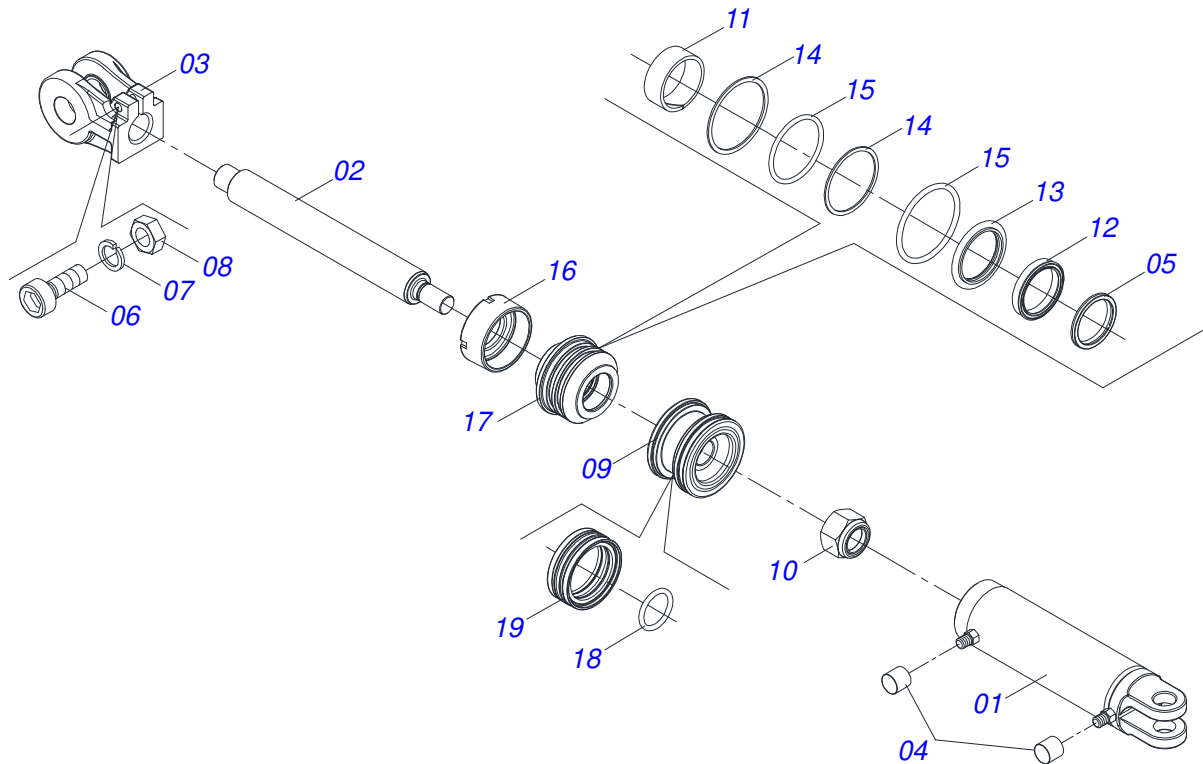

Item	Código	Descrição	Ver Pág.	QT
01	0511070658	CAMISA 101,6 X 394 TSTA 14		01
02	0571019958	EXTENSOR CILINDRO HIDRAULICO 50,80 X 398		01
03	0502040747	GARFO 32,54		01
04	0503030385	PLUG CILINDRICO N-002		02
05	0503010039	ANEL RASPADOR D-2000 1G24231		01
06	0503011094	PARAFUSO 3/8 UNC X 2 C C S I 12.9		01
07	0503011443	ARRUELA PRESSAO 3/8 SA		01
08	0503010026	PORCA SEXTAVADA 3/8 UNC G.5 ZN		01
09	0502012820	EMBOLO 50,80 X 101,60		01
10	0503010817	PORCA SEXTAVADA AUTOTRAVANTE COM NYLON 1.1/4 UNF ALTA G.5 ZN		01
11	0503018025	ANEL GUIA W2-2250-750 (3097 AGEL)		01
12	0503018026	GAXETA 1870-2000-375 B POLYMAX		01
13	0503018024	ANEL BS OD050805200171D-BR		01
14	0503010338	ANEL O RING 2-342 N 3006-9B		02
15	0503011061	ANEL BACK-UP 8-342		02
16	0502012822	TAMPA MOVEL 101,60		01
17	0502012821	SUPORTE ANEIS 50,80 X 101,60		01
18	0503018029	ANEL O RING 2-217 N 3006 90B		01
19	0503015633	VEDACAO SELEMASTER DSM PCB0NB102-NCRO		01