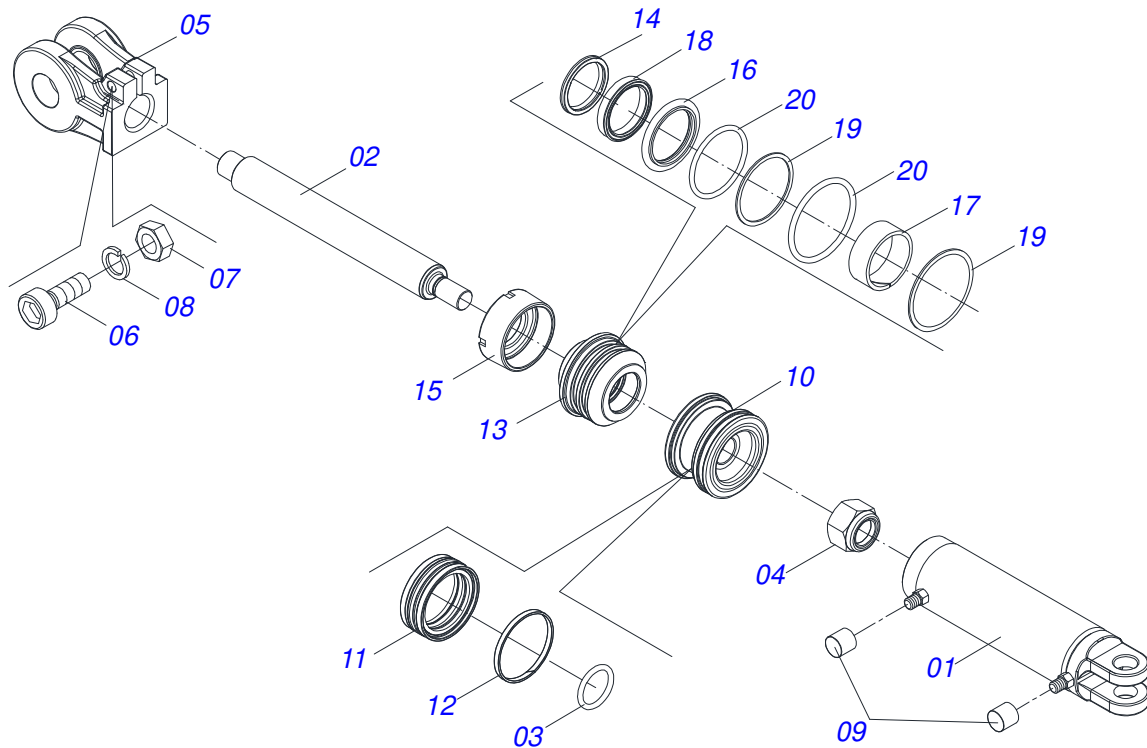

Item	Código	Descrição	Ver Pág.	QT
01	0511061588	CAMISA 85,70 X 384		01
02	0521010421	EXTENSOR CILINDRO HIDRAULICO 44,45 X 396		01
03	0503010042	ANEL O RING 2-214 N 3006-9B 1G05116		01
04	0503010063	PORCA SEXTAVADA AUTOTRAVANTE COM NYLON 1 UNS ALTA G.5 ZN		01
05	0502040747	GARFO 32,54		01
06	0503011094	PARAFUSO 3/8 UNC X 2 C C S I 12.9		01
07	0503010026	PORCA SEXTAVADA 3/8 UNC G.5 ZN		01
08	0503010025	ARRUELA PRESSAO 3/8 ZN 1K01527		01
09	0503030385	PLUG CILINDRICO N-002		02
10	0571019710	EMBOLO 44,45 X 85,72 CILINDRO HIDRAULICO		01
11	0503017935	ANEL ZW 008500260 AGEL		01
12	0503018144	ANEL GUIA 6W6-3375-250		01
13	0571019711	SUPORTE ANEIS 44,45 X 85,72		01
14	0503010761	ANEL RASPADOR		01
15	0571019709	TAMPA MOVEL 85,72		01
16	0503017936	ANEL OD 044405200171D-BR AGEL		01
17	0503017938	ANEL GUIA W2-2000-750 (1734)		01
18	0503017937	GAXETA 1870-1750-375-B POLYMAX		01
19	0503017940	ANEL BACK-UP 8-337		02
20	0503017939	ANEL O RING 2-337 N 3006-9B		02