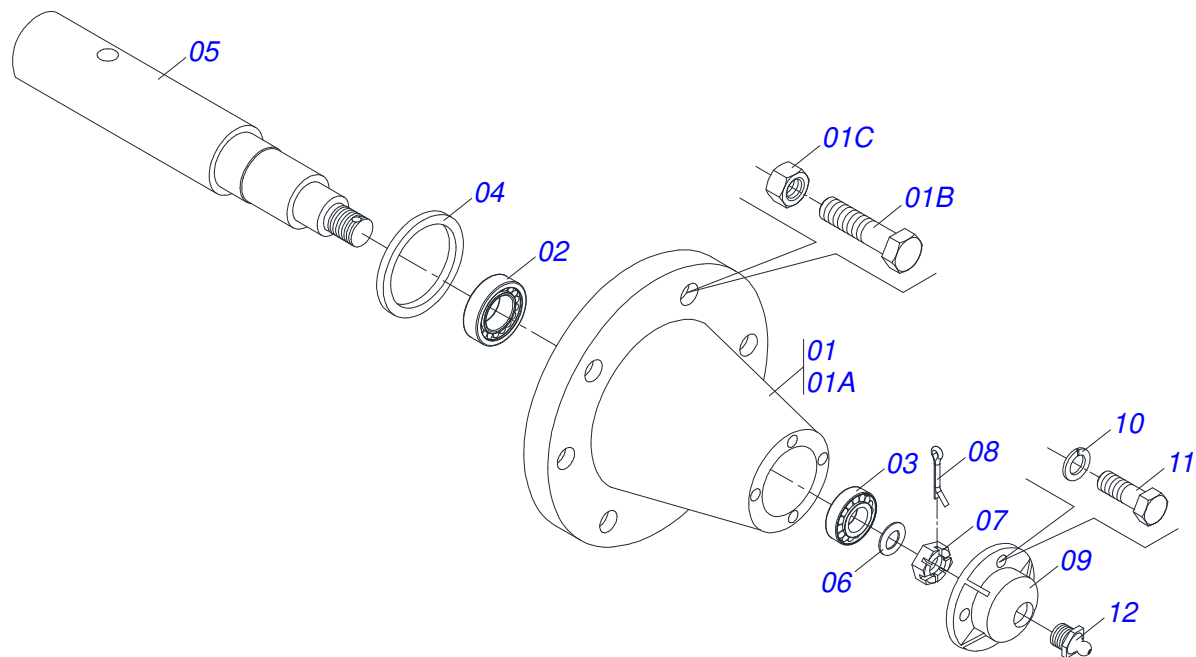

Artículo	Código	Descripción	Ver Pág.	QT
01	0501110738	CAJA RODADO TRANSPORTE CON TORNILLO		01
01A	0502012260	CAJA RODADO TRANSPORTE		01
01B	0503010064	TUERCA CONICA 5/8" UNF		08
01C	0501010186	TORNILLO RUEDA 5/8"UN X 2.1/8"		08
02	0503011156	RODAMIENTO 2780/2720		01
03	0503010008	RODAMIENTO 3780/3720		01
04	0503013314	RETEN 5166-GB 63.5 X 110 X 13		01
05	0511012494	PUNTA DEL EJE		01
06	0511012492	ARANDELA PLANA		01
07	0503030009	TUERCA CASTILLO 1		01
08	0503010018	PASADOR ABIERTO 5/32 X 1.1/2		01
09	0502020591	TAPA PROTECCION		01
10	0503011444	ARANDELA PRESION		04
11	0503010358	TORNILLO 5/16 UNC X 7/8		04
12	0503010002	GRASERA 1800		01