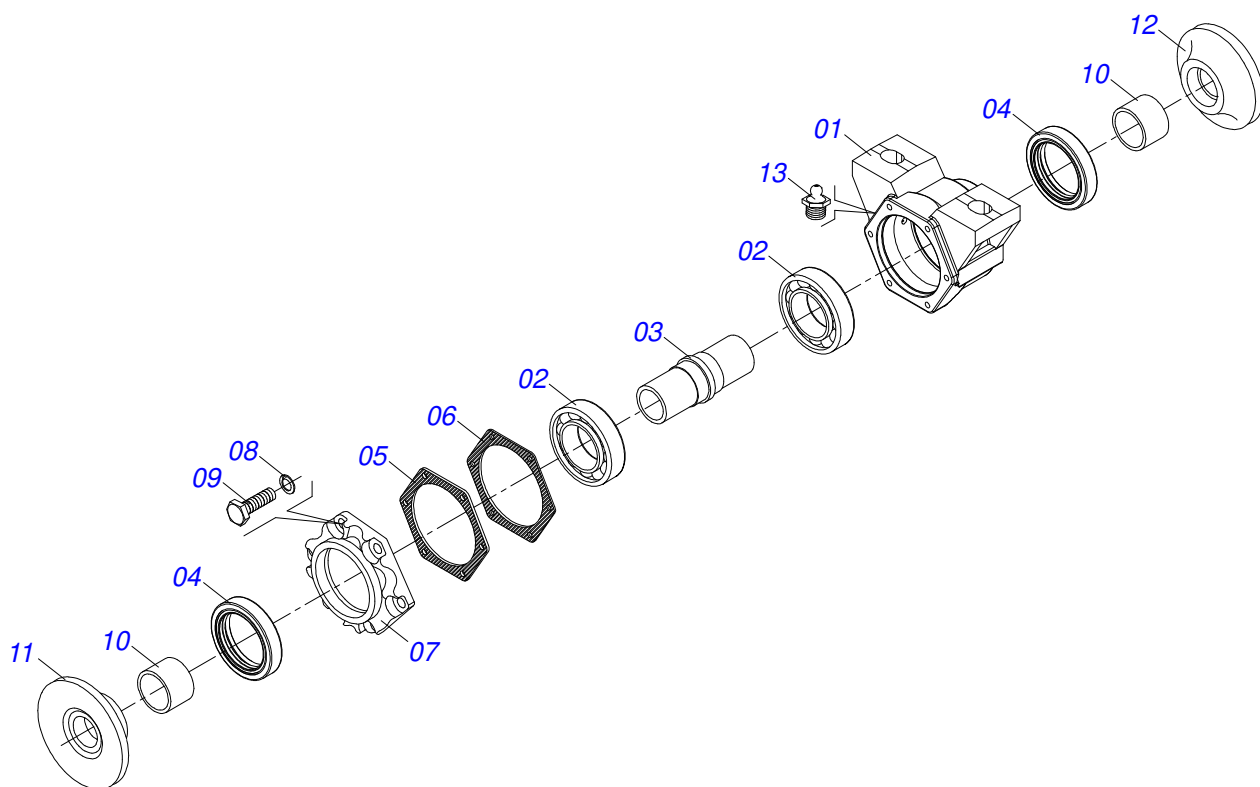

Artículo	Código	Descripción	Ver Pág.	QT
01	0502020479	CAJA CHUMACERA CM		01
02	0503010005	RODAMIENTO 32212		02
03	0502010900	EJE CM/DM		01
04	0503010087	RETENES 02017-GB		02
05	0503030030	EMPAQUETADURA 142 X 113,2 X 0,3		03
06	0503030685	EMPAQUETADURA 142 X 113,2 X 0,1		02
07	0502020523	TAPA CAJA CM		01
08	0503011443	ARANDELA PRESION		06
09	0503010237	TORNILLO 3/8 UNC X 1		06
10	0502040591	BUJE		02
11	0502040239	APOYO EXT DEL DISCO		01
12	0502040240	APOYO INT DEL DISCO		01
13	0503010002	GRASERA 1800		01