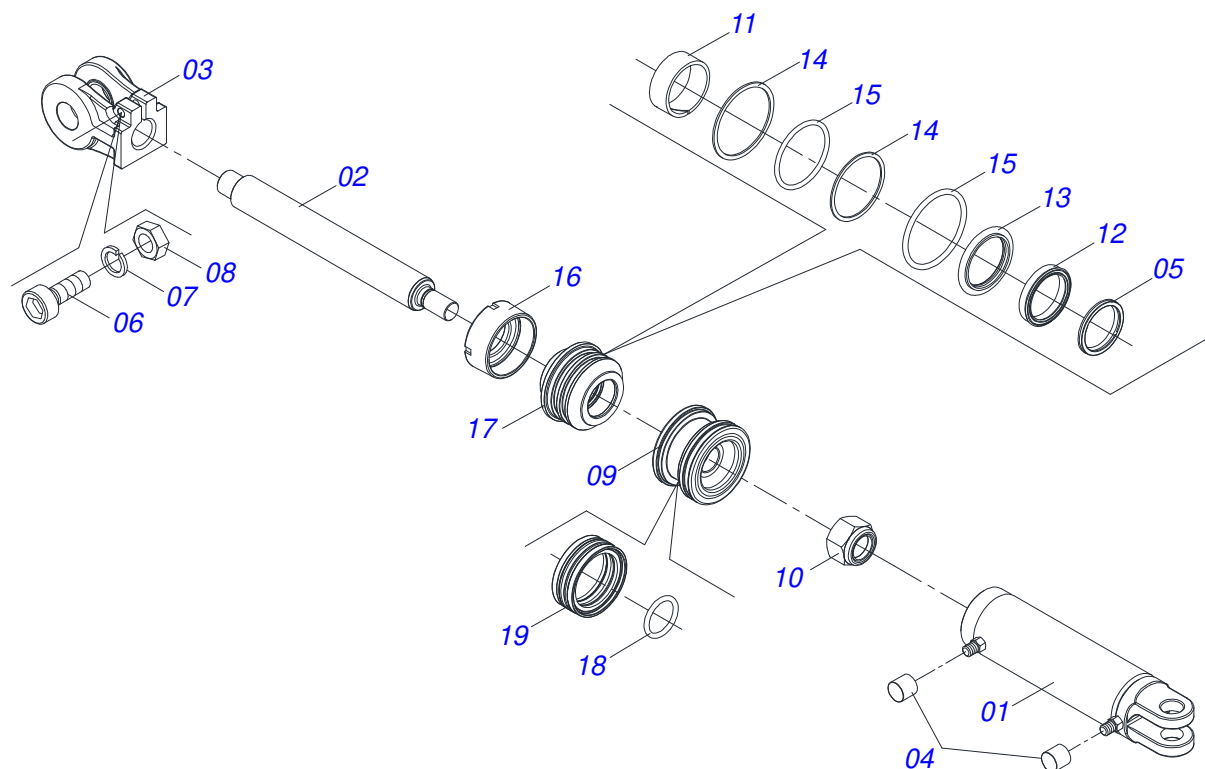

Artículo	Código	Descripción	Ver Pág.	QT
01	0501060188	BARRA TRACCION 1400		01
02	0521061775	ENGANCHE TRACTOR		01
03	0501010060	TORNILLO 1 UNC X 6.1/3		01
04	0503011438	ARANDELA PRESION		01
05	0501010059	TUERCA 1.5/8		01

Artículo	Código	Descripción	Ver Pág.	QT
01	0521069165	BARRA TRACCION		01
02	0521057520	TRACTOR COMPLETO	14	01
03	0581015973	TORNILLO 1.1/4 UNC X 8 C S G5		01
04	0501017779	ARANDELA PLANA		02
05	0503013026	TUERCA CASTILLO 1.1/4" UNC		01
06	0503010010	PASADOR ABIERTO 1/4 X 2.1/2		01

Artículo	Código	Descripción	Ver Pág.	QT
01	0501069323	BARRA TRACCION		01
02	1902040223	PASADOR ENGANCHE		01
03	0521012545	EJE UNION		01
04	0501011301	TUERCA 1.1/2 UNC 6FPP 2.5/16		07
05	0503010010	PASADOR ABIERTO 1/4 X 2.1/2		07
06	0511014902	EJE UNION		01
07	0503010571	PASADOR ABIERTO 1/4" X 1.1/2"		01
08	1902040327	BUJE TRABA		01
09	1902040732	U ENGANCHE		01
10	0501067250	PLACA SUPERIOR CON APOYO		01
11	0511016137	PLACA SUPERIOR/INFERIOR		01
12	0521010779	EJE UNION		01
13	0503010523	PASADOR ABIERTO 1/4" X 2"		01
14	0501016419	TORNILLO 1.1/2" UNC X 192		06

Artículo	Código	Descripción	Ver Pág.	QT
01	0502040880	CUERPO ENGANCHE		01
02	0502040885	CUERPO LIGACION		01
03	0591012511	BUJE		01
04	0503010002	GRASERA 1800		01
05	0503018829	ABRAZADERA DE NYLON		01

Artículo	Código	Descripción	Ver Pág.	QT
01	0511061588	CAMISA 85,72 X 415,5		01
02	0521010421	EXTENSOR CILINDRO HIDRAULICO		01
03	0503010042	ANILLO O-RING 2-214 N 3006-9B		01
04	0503010063	TUERCA 1" UNF		01
05	0502040747	HORQUILLA		01
06	0503011094	TORNILLO 3/8" UNC X 2" C C S I 12.9		01
07	0503010026	TUERCA 3/8		01
08	0503010025	ARANDELA PRESION 3/8		01
09	0503030385	PLUG CILINDRICO N-002		02
10	0571019710	EMBOLO		01
11	0503017935	ANILLO		01
12	0503018144	ANILLO		01
13	0571019711	APOYO ANILLO		01
14	0503010761	ANILLO RASCADOR D-1750		01
15	0571019709	TAPA MOVIL		01
16	0503017936	ANILLO		01
17	0503017938	ANILLO GUIA		01
18	0503017937	ANILLO		01
19	0503017940	ANILLO		02
20	0503017939	ANILLO		02