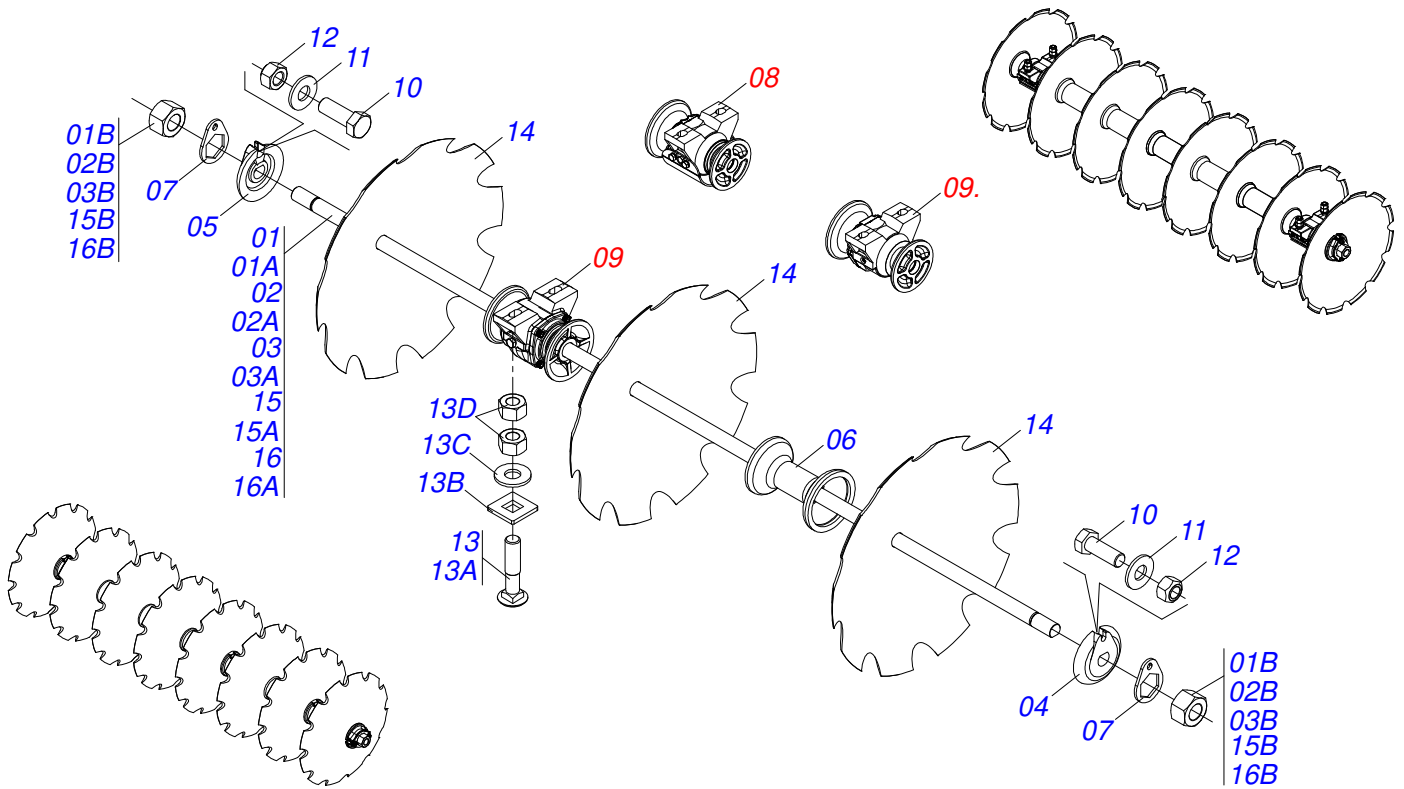

Artículo	Código	Descripción	Ver	Pág.	14	16	18	22	24	28	36
01	0501046859	EJE 1.5/8 7HPP X 1780-TUERCAS 2.3/4			02	00	00	00	00	04	00
01A	0501015631	EJE 1.5/8 7HPP X 1780			01	00	00	00	00	01	00
01B	0502040640	TUERCA 1.5/8" 7FPP 2.3/4"			02	00	00	00	00	02	00
02	0501046861	EJE 1.5/8 7HPP X 2050-TUERCAS 2.3/4			00	02	00	00	00	00	00
02A	0501019015	EJE 1.5/8 7HPP X 2050			00	01	00	00	00	00	00
02B	0502040640	TUERCA 1.5/8" 7FPP 2.3/4"			00	02	00	00	00	00	00
03	0501046811	EJE 1.5/8 7HPP X 970-TUERCAS 2.3/4			00	00	02	00	00	00	00
03A	0501019013	EJE 1.5/8 7HPP X 970			00	00	01	00	00	00	00
03B	0502840640	TUERCA 1.5/8" 7FPP 2.3/4"			00	00	02	00	00	00	00
04	0502011047	TRABA EJE INT 1.5/8"			02	02	04	04	04	04	06
05	0502011048	TRABA EJE EXT 1.5/8"			02	02	04	04	04	04	06
06	0502010703	SEPARADOR 263			08	08	06	10	12	16	18
07	0511014339	TRABA TUERCA 1.5/8"			04	04	08	08	08	08	12
08	0511040032	CHUMACERA AGR DM OL 262 X 1.5/8"	23		04	00	00	00	00	00	00
09	0501046925	CHUMACERA AGR DM OL 262 1.5/8" PR	24		00	06	00	00	08	00	12
09.	0501046916	CHUMACERA AGR CM GX 262 1.5/8 PR	25		00	00	08	08	08	08	00
10	0503010232	TORNILLO 5/8 UNC X 1.3/4			04	04	08	08	08	08	00
10.	0503011267	TORNILLO 5/8 UNC X 1.1/2 C S G.5 ZN			00	00	00	00	00	00	12
11	0501012140	ARANDELA PLANA			04	04	08	08	08	08	12
12	0503012412	TUERCA DE CIERRE 5/8 UNC S			04	04	08	08	08	08	12
13	0511040034	CONJ PIEZAS IMPL 3/4 UNC X 3.1/4 CA			08	12	16	16	16	16	24
13A	0501017303	TORNILLO 3/4" UNC X 3.1/4"			01	01	01	01	01	01	01
13B	0501010949	TRABA TORNILLO 3/4"			01	01	01	01	01	01	01
13C	0501010322	ARANDELA PLANA 20.50 X 46 X 4.75			01	01	01	01	01	01	01
13D	0503010014	TUERCA 3/4" UNC			16	24	32	32	32	32	48
14	0602037154	DISCO RECORTADO 28" X 6			14	00	00	00	00	00	00
14.	0602037186	DR28X7,5 C108AF02FR1.11/16 10R TATU			14	00	00	00	00	00	00
14..	0602037004	DISCO REC 28 X 6			00	16	18	22	24	28	00
14...	0602037006	DR28X7,5 C102AF04FR1.11/16 10R TATU			00	16	18	22	24	28	36
14....	0602033005	DISCO REC 26 X 6			00	00	00	00	24	00	00
15	0501046856	EJE 1.5/8 7HPP X 1510-TUERCAS 2.3/4			00	00	00	02	04	00	06