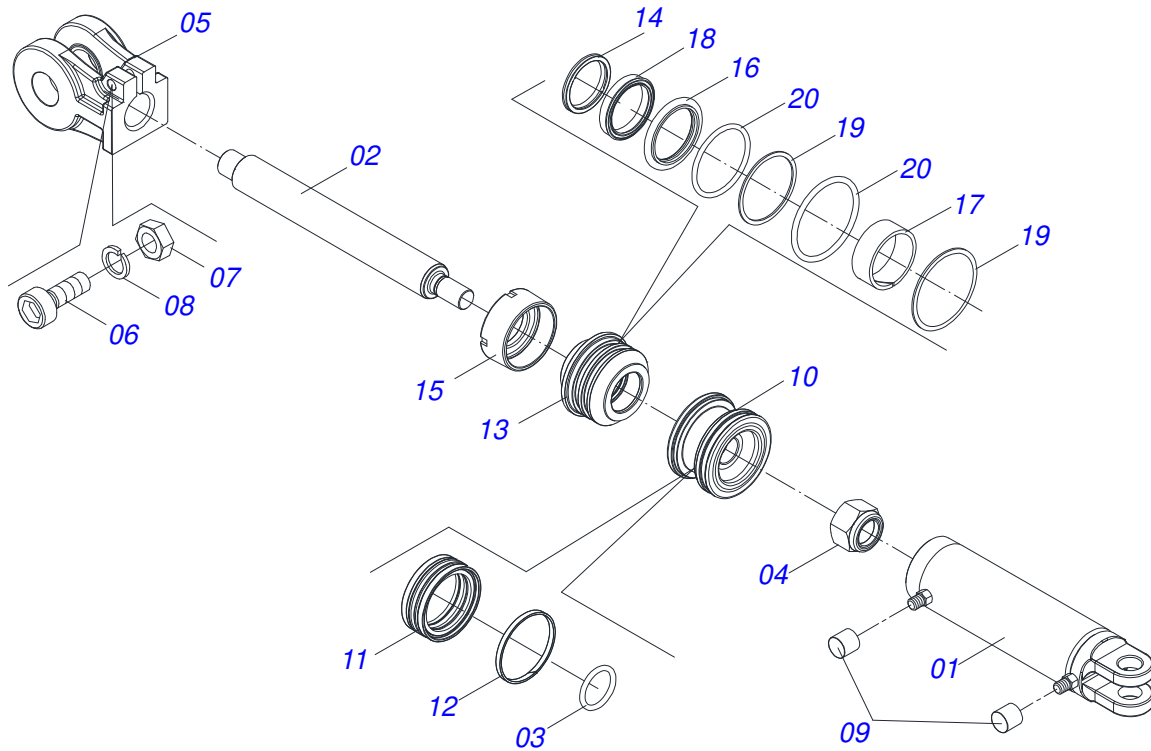

Artículo	Código	Descripción	Ver Pág.	QT
01	0501060188	BARRA TRACCION 1400		01
02	0521061775	ENGANCHE TRACTOR		01
03	0501010060	TORNILLO 1 UNC X 6.1/3		01
04	0503011438	ARANDELA PRESION		01
05	0501010059	TUERCA 1.5/8		01

Artículo	Código	Descripción	Ver Pág.	QT
01	0521069165	BARRA TRACCION		01
02	0521057520	TRACTOR COMPLETO	14	01
03	0581015973	TORNILLO 1.1/4 UNC X 8 C S G5		01
04	0501017779	ARANDELA PLANA		02
05	0503013026	TUERCA CASTILLO 1.1/4" UNC		01
06	0503010010	PASADOR ABIERTO 1/4 X 2.1/2		01

Artículo	Código	Descripción	Ver Pág.	QT
01	0501069323	BARRA TRACCION		01
02	1902040223	PASADOR ENGANCHE		01
03	0521012545	EJE UNION		01
04	0501011301	TUERCA 1.1/2 UNC 6FPP 2.5/16		07
05	0503010010	PASADOR ABIERTO 1/4 X 2.1/2		07
06	0511014902	EJE UNION		01
07	0503010571	PASADOR ABIERTO 1/4" X 1.1/2"		01
08	1902040327	BUJE TRABA		01
09	1902040732	U ENGANCHE		01
10	0501067250	PLACA SUPERIOR CON APOYO		01
11	0511016137	PLACA SUPERIOR/INFERIOR		01
12	0521010779	EJE UNION		01
13	0503010523	PASADOR ABIERTO 1/4" X 2"		01
14	0501016419	TORNILLO 1.1/2" UNC X 192		06

Artículo	Código	Descripción	Ver Pág.	QT
01	0502040880	CUERPO ENGANCHE		01
02	0502040885	CUERPO LIGACION		01
03	0591012511	BUJE		01
04	0503010002	GRASERA 1800		01
05	0503018829	ABRAZADERA DE NYLON		01

Artículo	Código	Descripción	Ver Pág.	QT
01	0511061588	CAMISA 85,72 X 415,5		01
02	0521010421	EXTENSOR CILINDRO HIDRAULICO		01
03	0503010042	ANILLO O-RING 2-214 N 3006-9B		01
04	0503010063	TUERCA 1" UNF		01
05	0502040747	HORQUILLA		01
06	0503011094	TORNILLO 3/8" UNC X 2" C C S I 12.9		01
07	0503010026	TUERCA 3/8		01
08	0503010025	ARANDELA PRESION 3/8		01
09	0503030385	PLUG CILINDRICO N-002		02
10	0571019710	EMBOLO		01
11	0503017935	ANILLO		01
12	0503018144	ANILLO		01
13	0571019711	APOYO ANILLO		01
14	0503010761	ANILLO RASCADOR D-1750		01
15	0571019709	TAPA MOVIL		01
16	0503017936	ANILLO		01
17	0503017938	ANILLO GUIA		01
18	0503017937	ANILLO		01
19	0503017940	ANILLO		02
20	0503017939	ANILLO		02