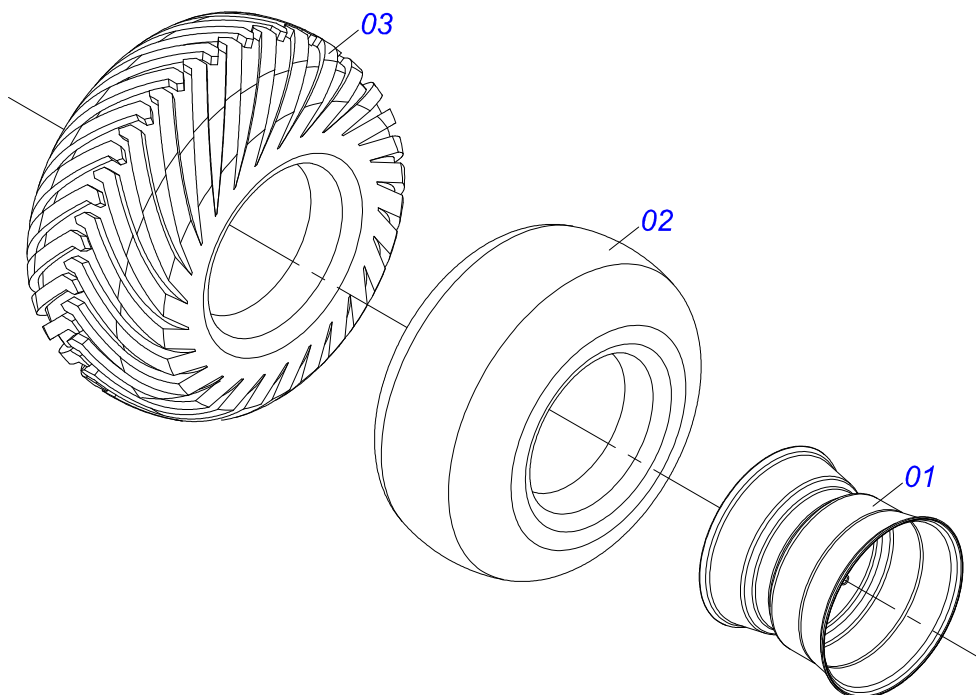

Artículo	Código	Descripción	Ver Pág.	QT
01	0501069483	RUEDA		01
02	0503012112	CAMARA AIRE 400/60 - 15,5 TR 15		01
03	0503013119	NEUMATICO 400/60-15,5-T404-14L		01