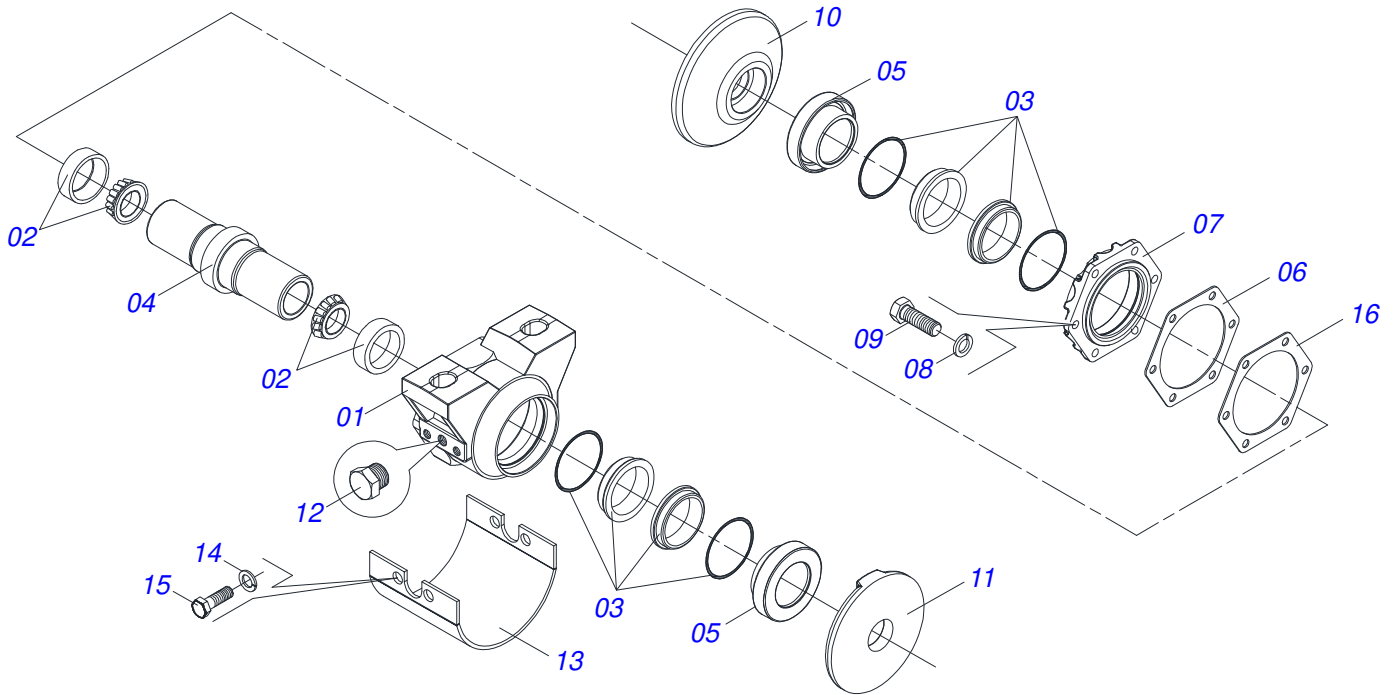

Artículo	Código	Descripción	Ver Pág.	QT
01	0502020633	CAJA CHUMACERA MRO		01
02	0503010005	RODAMIENTO 32212		02
03	0503030027	RETEN LP JB-255		02
04	0502010900	EJE CM/DM		01
05	0502010735	ALOJAMIENTO RETEN CON BUCHA		02
06	0503030030	EMPAQUETADURA 142 X 113,2 X 0,3		02
07	0502020161	TAPA CAJA DM		01
08	0503011443	ARANDELA PRESION		06
09	0503010237	TORNILLO 3/8 UNC X 1		06
10	0502040239	APOYO EXT DEL DISCO		01
11	0502040240	APOYO INT DEL DISCO		01
12	0503010856	TAPON R3/8" BSPT		02
13	0521012933	PROTECION CHUMACERA 225 AGUJERO 16		01
14	0503010019	ARANDELA PRESION 1/2"		02
15	0503011401	TORNILLO 1/2" UNC X 3/4"		02
16	0503030685	EMPAQUETADURA 142 X 113,2 X 0,1		02