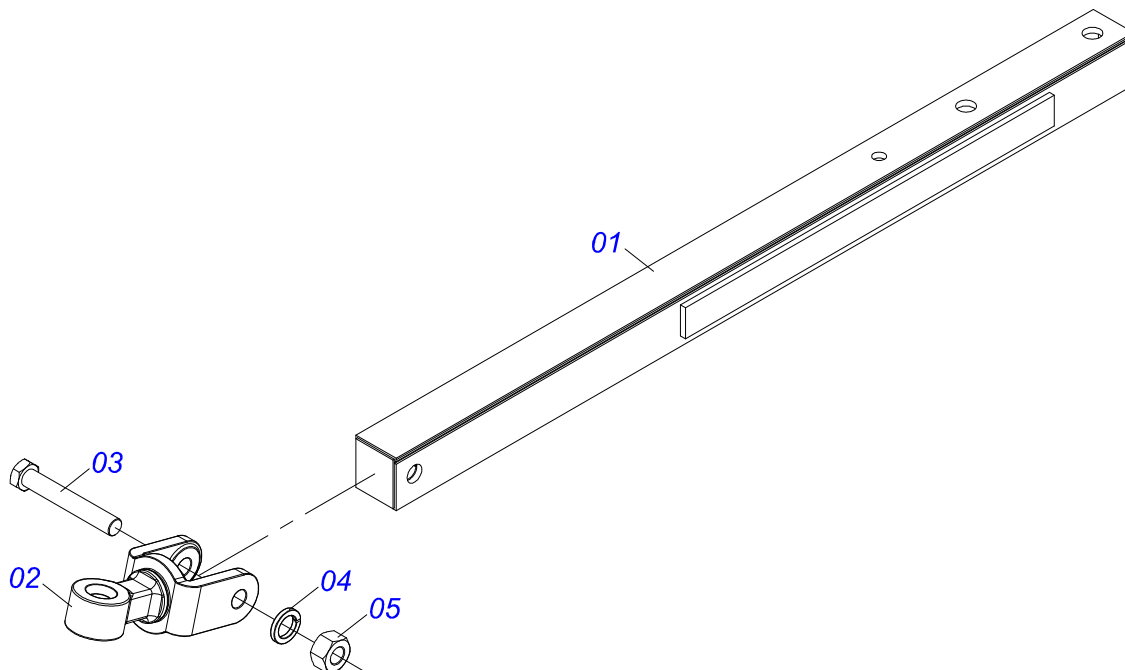

Artículo	Código	Descripción	Ver Pág.	QT
01	0501060188	BARRA TRACCION 1400		01
02	0521061775	ENGANCHE TRACTOR		01
03	0501010060	TORNILLO 1 UNC X 6.1/3		01
04	0503011438	ARANDELA PRESION		01
05	0501010059	TUERCA 1.5/8		01