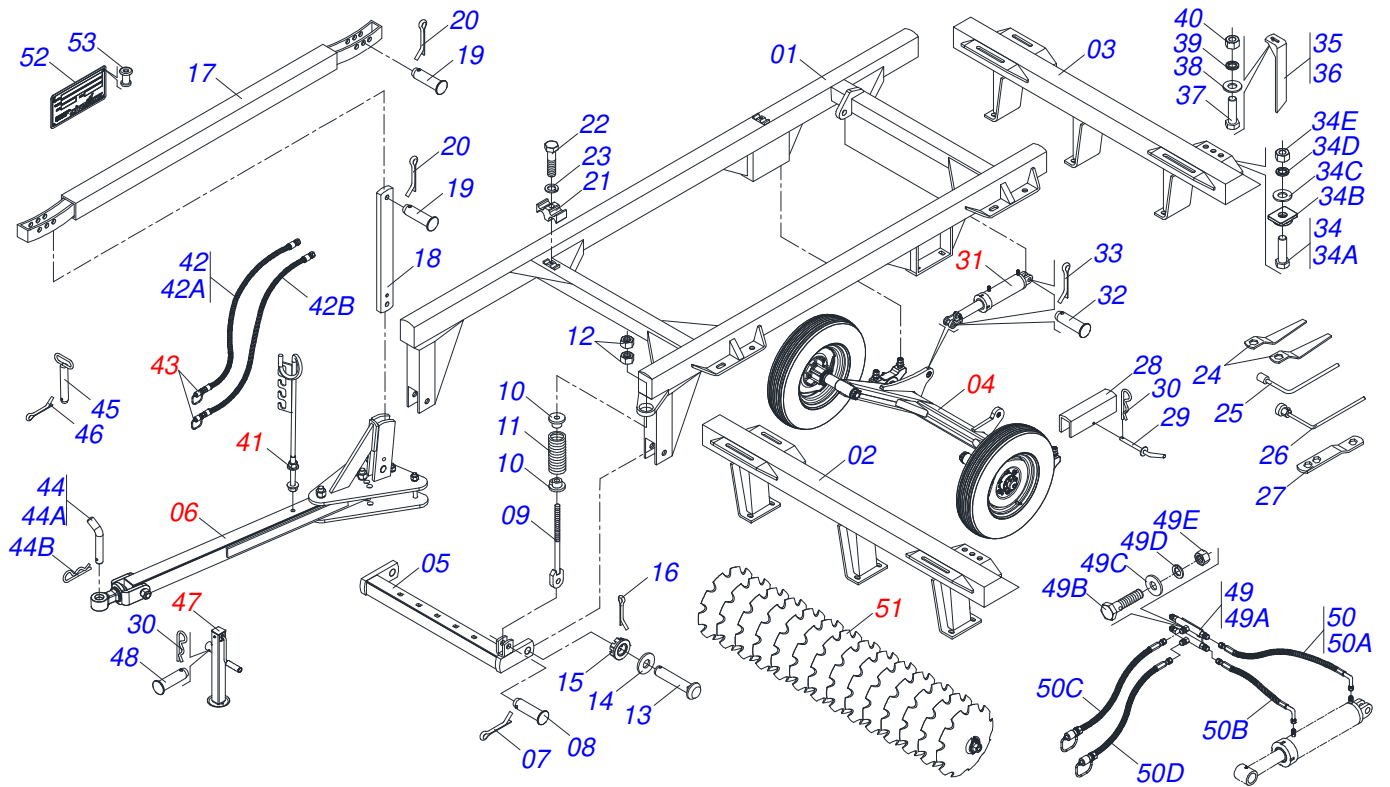

Artículo	Código	Descripción	Ver	Pág.	14	16	18	22	24	28	36
01	0521063058	CUADRO			01	00	00	00	00	00	00
01.	0521065511	CHASIS			00	01	01	00	00	00	00
01..	0521062612	CUADRO			00	00	00	01	01	01	00
01...	0521063229	CHASIS			00	00	00	00	00	00	01
02	0521062125	CHASIS DELANTERO			01	00	00	00	00	00	00
02.	0521062130	CHASIS DELANTERO			00	01	00	00	00	00	00
02..	0521062132	CHASIS DELANTERO			00	00	01	00	00	00	00
02...	0521063516	CHASIS DIANTERO			00	00	00	01	00	00	00
02....	0521062137	CHASIS DIANTERO			00	00	00	00	01	00	00
02.....	0521062139	CHASIS DELANTERO 28			00	00	00	00	00	01	00
02.....	0521062143	CHASIS DELANTERO 36			00	00	00	00	00	00	01
03	0521062126	CHASIS TRASERO			01	00	00	00	00	00	00
03.	0521062131	CHASIS TRASERO			00	01	00	00	00	00	00
03..	0521062133	CHASIS TRASERO			00	00	01	00	00	00	00
03...	0521063515	CHASIS TRASERO			00	00	00	01	00	00	00
03....	0521062129	CHASIS TRASERO 24			00	00	00	00	01	00	00
03.....	0521062140	CHASIS TRASERO 28			00	00	00	00	00	01	00
03.....	0521062144	CHASIS TRASERO 36			00	00	00	00	00	00	01
04	0909094324	SISTEMA DE RODAMIENTO COMPLETO - 2 14/16/18/22/24/28/36D			01	01	01	01	01	01	01
05	0501060370	BARRA ENGANCHE			01	00	00	00	00	00	00
05.	0501066262	BARRA ENGANCHE			00	01	01	01	01	01	00
05..	0501067241	BARRA ENGANCHE			00	00	00	00	00	00	01
06	0909094326	CABEZAL COMPLETO - 14D	9		01	00	00	00	00	00	00
06.	0909094327	CABEZAL COMPLETO - 16/18/22/24/28/36D	10		00	01	01	01	01	01	01
07	0503010571	PASADOR ABIERTO 1/4" X 1.1/2"			01	01	01	01	01	01	01
08	0521810592	EJE UNION			01	01	01	01	01	01	01
09	0501064698	VARON RESORTE			01	01	01	01	01	01	00
09..	0501064699	VAR+N RESORTE			00	00	00	00	00	00	01
10	0502020392	APOYO RESORTE			02	02	02	02	02	02	02
10.	1902020394	APOYO RESORTE			00	00	00	00	00	00	02
11	0503030441	RESORTE COMPRESION 68,5X145X12,70			01	01	01	01	01	01	01