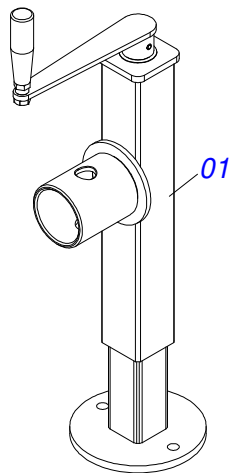

Item	Código	Descrição	Ver Pág.	QT
01	0501051142	CAIXA RODADO COM ROLAMENTO	5	01
02	0541010739	EIXO 63,40 X 285 GAICRL 16A24		01
03	0501016545	ARRUELA LISA 26 X 50 X 6,30		01
04	0503030009	PORCA CASTELO 1 UNS 14 FPP X 22		01
05	0503010018	CONTRAPINO 5/32 X 1.1/2		01
06	0502020591	TAMPA PROTETORA		01
07	0503010002	GRAXEIRA 1800		01
08	0503010358	PARAFUSO 5/16 UNC X 7/8 C S G.5		04
09	0503011444	ARRUELA PRESSAO 5/16		04

Item	Código	Descrição	Ver Pág.	QT
01	0503010858	PNEU 11L-15 10L		01
02	0503011468	RODA 10LB X 15 X 6F X 152,4		01
03	0503010860	CAMARA AR 11L 15		01

Item	Código	Descrição	Ver Pág.	QT
01	0511066220	CAMISA 101,60 X 369		01
02	0511067445	EXTENSOR 50,8 X 452,5 GCRO		01
03	0503010345	ANEL O RING 2-218 N 3006-9B 1G04609		01
04	0561016389	CORPO EMBOLO 50,80 X 101,60 HASTE		01
05	0561016387	CORPO EMBOLO 50,80 X 101,60 PORCA		01
06	0503015633	VEDACAO SELEMASTER DSM PCB0NB102-NCRO		01
07	0503010817	PORCA SEXTAVADA AUTOTRAVANTE COM NYLON 1.1/4 UNF ALTA G.5 ZN		01
08	0502012642	SUPORTE ANEIS 50,80 X 101		01
09	0503011061	ANEL BACK-UP 8-342		01
10	0503010338	ANEL O RING 2-342 N 3006-9B		01
11	0503015634	ANEL SLYDRING GR2C02000-HM061		01
12	0503015635	VEDACAO U-CUP RUUB000020		01
13	0503015636	VEDACAO SCRAPER WAE302000-Z04		01
14	0502010017	TAMPA MOVEL 101,6		01
15	0503010002	GRAXEIRA 1800		01
16	0503030384	PLUG CON N-001		02
17	0501039361R	JOGO REPARO COMPLETO CILINDRO 50,8 X 101,6		01