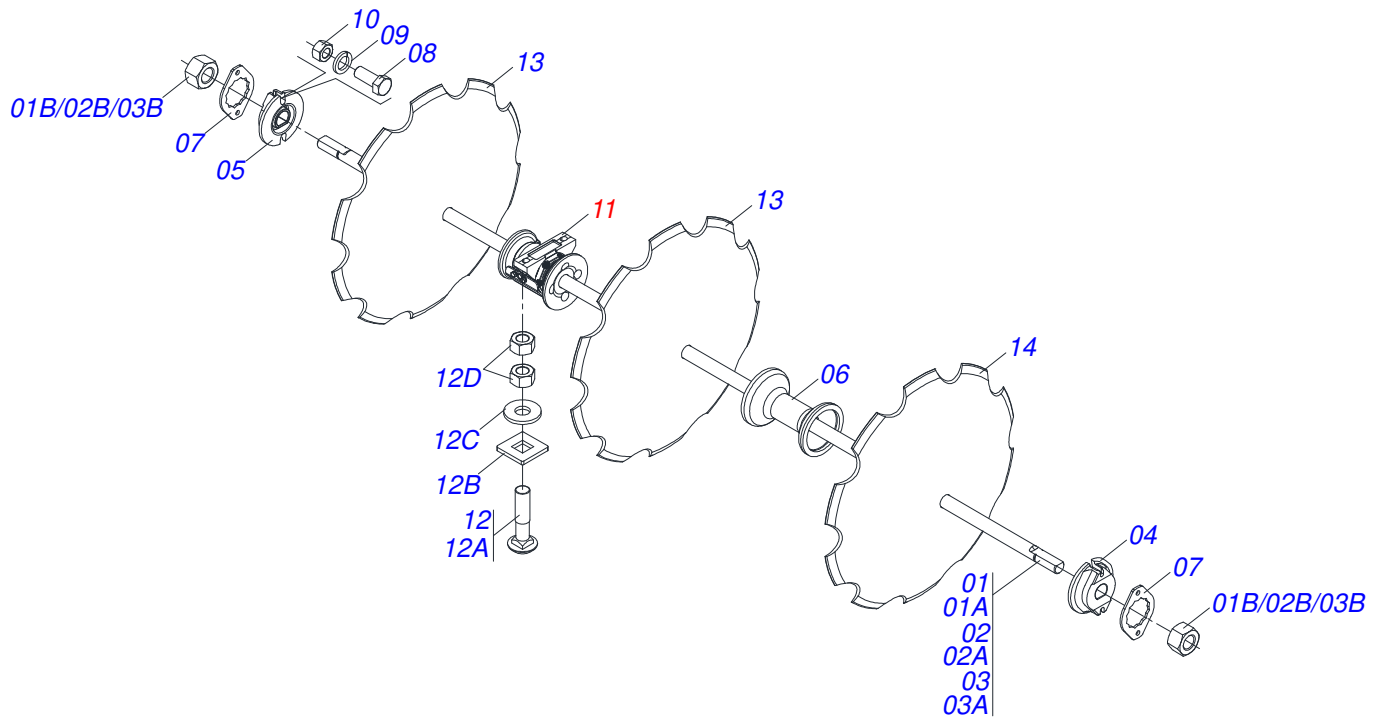

Item	Código	Descrição	Ver Pág.	QT
01	0511047066	EIXO 2.1/8 X 2120 COM PORCAS		01
01A	0551017148	EIXO 2.1/8 X 2140		01
01B	0502040063	PORCA R.2.1/8 UNS 7 FPP X 53 SA SEXTAVADA 98		02
02	0511047065	EIXO 2.1/8 X 2390 COM PORCAS		01
02A	0551017146	EIXO 2.1/8 X 2390		01
02B	0502040063	PORCA R.2.1/8 UNS 7 FPP X 53 SA SEXTAVADA 98		02
03	0501043062	EIXO 2.1/8 X 1850 COM PORCAS		02
03A	0501019046	EIXO 2.1/8 X 1870		02
03B	0502040063	PORCA R.2.1/8 UNS 7 FPP X 53 SA SEXTAVADA 98		04
04	0502010594	TRAVA EIXO EXTERNO 2.1/8		04
05	0502010595	TRAVA EIXO INTERNO 2.1/8		04
06	0502012480	SEPARADOR 263		19
07	0541010368	TRAVA PORCA ZN		08
08	0503010232	PARAFUSO 5/8 UNC X 1.3/4 C S G.5 ZN		16
09	0503010027	ARRUELA PRESSAO 5/8 ZN		16
10	0503010013	PORCA SEXTAVADA 5/8 UNC G.5 ZN		16
11	0511046546	MANCAL AGRICOLA OLEO 266 X 2.1/8 CP	11	08
12	0511046308	CONJUNTO PECAS IMPLEMENTOS 7/8 NC X 4.1/2 CS G.5		16
12A	0503012460	PARAFUSO 7/8 UNC X 4.1/2 C S G.5 ZN		16
12B	0521066938	CALCO SUPORTE MANCAL		16
12C	0561013107	ARRUELA LISA 23 X 50 X 8,00		16
12D	0503010417	PORCA SEXTAVADA 7/8 UNC (PESADA) G.5 ZN		32
13	0602037250	DR28X7,5 C108AF02FR2.3/16 10R D066		30
14	0602030253	DR24X7,5 C76AF02FR55,56 10REC ROME		01