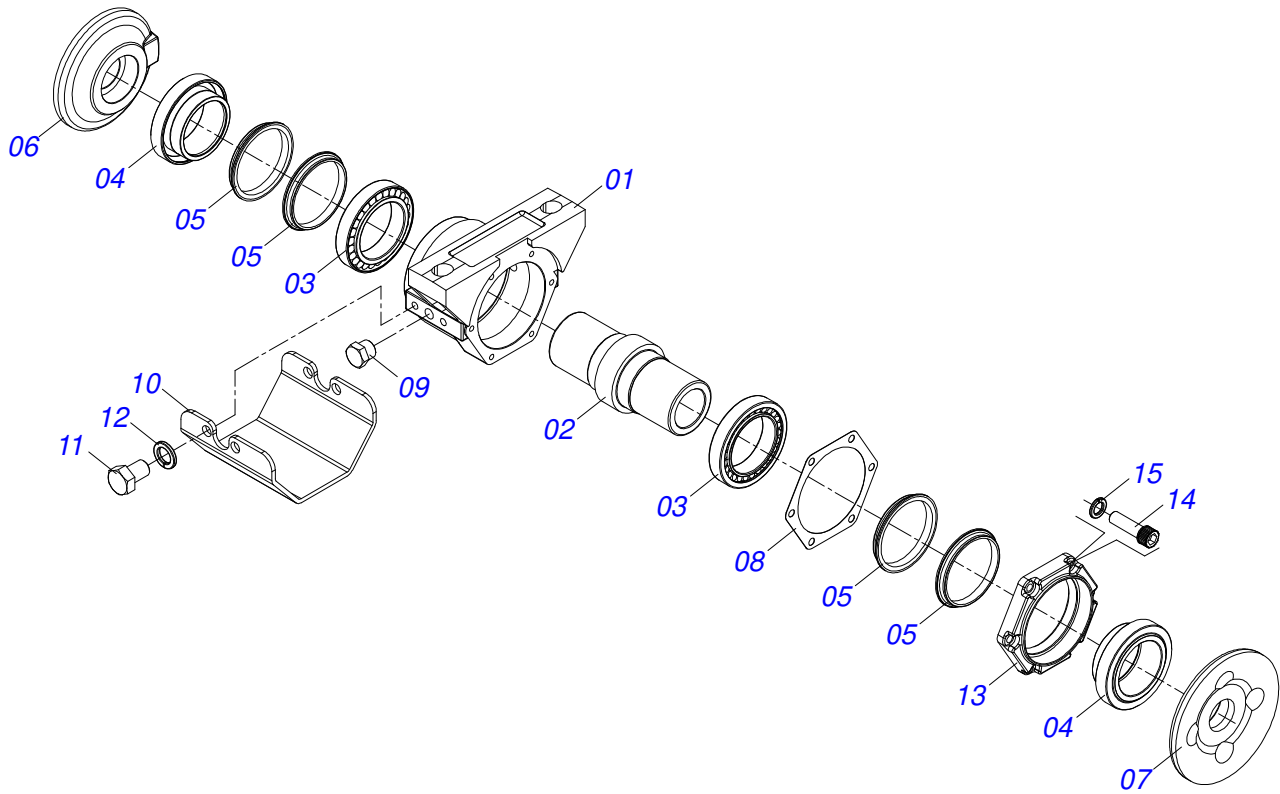

Item	Código	Descrição	Ver Pág.	QT
01	0502012482	CAIXA MANCAL		01
02	0502040197	EIXO MRO 266,7 X 10.1/2		01
03	0503010107	ROLAMENTO 27687/27620		02
04	0502040198	PORTA RETENTOR COM BUCHA		02
05	0503030028	RETENTOR LP JB-257		04
06	0502040196	ENC INT DISCO		01
07	0502040195	ENC EXT DISCO		01
08	0503032999	JUNTA VEDACAO SEXTAVADA 6 FUROS		01
09	0503010856	BUJAO R 3/8 BSPT		02
10	0551017124	CAPA PROTECAO (MANCAL 266)GAICR-EHD		01
11	0503011401	PARAFUSO 1/2 UNC X 3/4 C S		04
12	0503010019	ARRUELA PRESSAO 1/2		04
13	0502012481	TAMPA CAIXA		01
14	0503010175	PARAFUSO 3/8UNCX1.1/4CCSI 12.9 1K24644		06
15	0503011443	ARRUELA PRESSAO 3/8		06
16	3402301247	OLEO LUBRIFICANTE MINERAL SAE 90 APIGL4		00