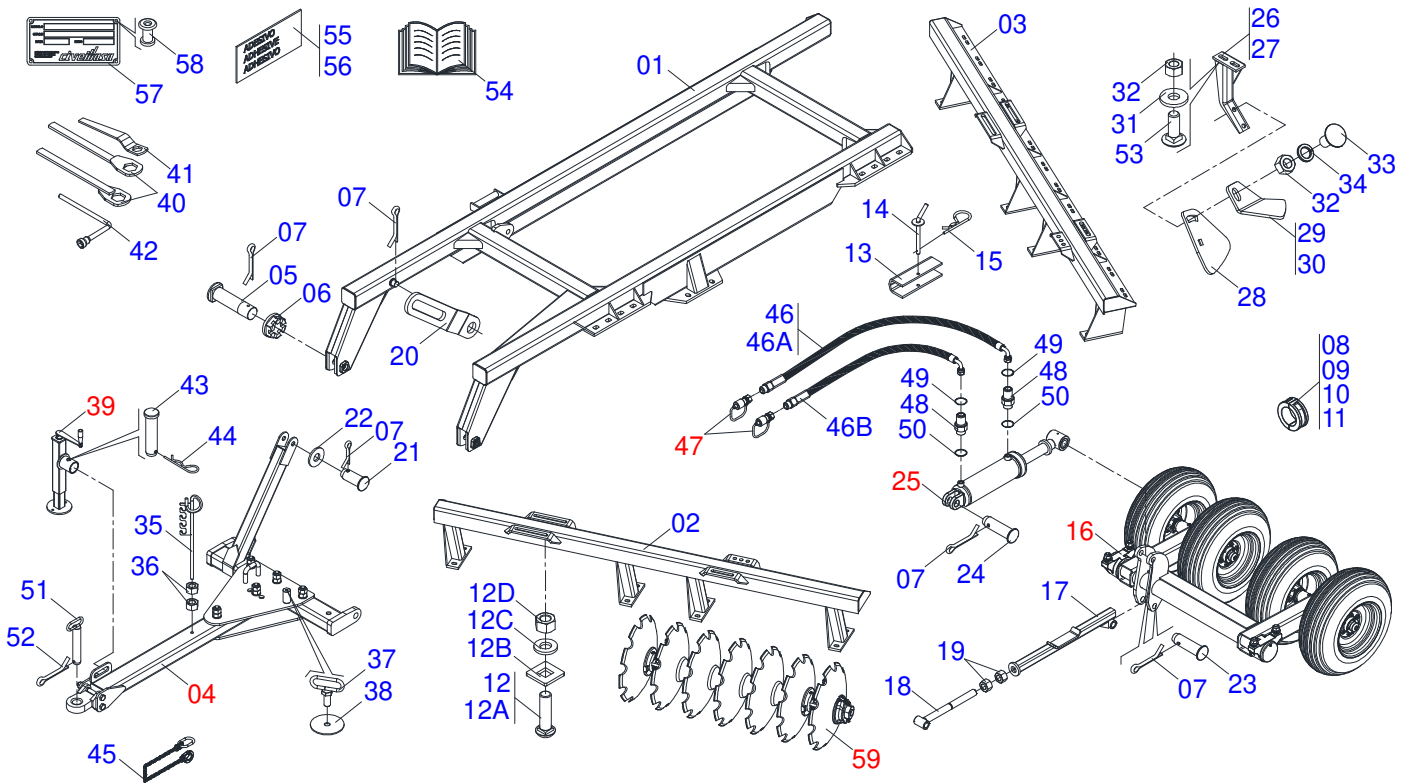

Item	Código	Descrição	Ver Pág.	QT
01	0521066873	QUADRO		01
02	0521063557	CHASSI DIANTEIRO		01
03	0521066874	CHASSI TRASEIRO		01
04	0909093154	CABEÇALHO COMPLETO	2	01
05	0551017179	EIXO JUNCAO 37,50 X 175 PQ		02
06	0501011301	PORCA CASTELO 1.1/2 UNC 6 FPP SEXTAVADA 2.5/16 ZN		02
07	0503010010	CONTRAPINO 1/4 X 2.1/2		05
08	0501047895	TOPADOR 25 PARA CILINDRO		01
09	0501047896	TOPADOR 30 PARA CILINDRO		01
10	0501047897	TOPADOR 35 PARA CILINDRO		01
11	0501047898	TOPADOR 40 PARA CILINDRO		01
12	0511046510	PARAFUSO 1 UNC X 3.1/4 CA COMPLETO G5		08
12A	0501014309	PARAFUSO 1 UNC X 3.1/4 CAPQ G.5 ZN		08
12B	0501010951	TRAVA PARAFUSO 1		08
12C	0531018050	ARRUELA LISA 26 X 55 X 8,00 ZN		08
12D	0501010059	PORCA SEXTAVADA 1 UNC (PESADA) G.5 ZN		08
13	0551010280	TRAVA PARA TRANSPORTE 253		01
14	0501068994	EIXO TRAVA 8,30 X 78		01
15	0503030168	CUPILHA 3 X 50		01
16	0909094320	SISTEMA DE RODAGEM COMPLETO	3	01
17	0511069115	ESTABILIZADOR		01
18	0511069095	FUSO REGULADOR 425		01
19	0501010110	PORCA 1.1/2 NC 6FPP SEXTAVADO 2.3/8 ZN		02
20	0551018452	PLACA TRAVA ESTABILIZADOR		02
21	0521012536	EIXO JUNCAO 31,75 X 140 FURO 125 ZN		01
22	0501017779	ARRUELA LISA 32 X 60 X 4,75		04
23	0521010547	EIXO JUNCAO 31,75 X 165 FURO 150 ZN		02
24	0521010779	EIXO JUNCAO 31,75 X 95 FURO 80 ZN		01
25	0511050166	CILINDRO HIDRÁULICO 50,80 X 101,60 X 561 X 251	7	01
26	0511065926	SUPORTE LIMPADOR DIANTEIRO		14
27	0511065925	SUPORTE LIMPADOR TRASEIRO		15