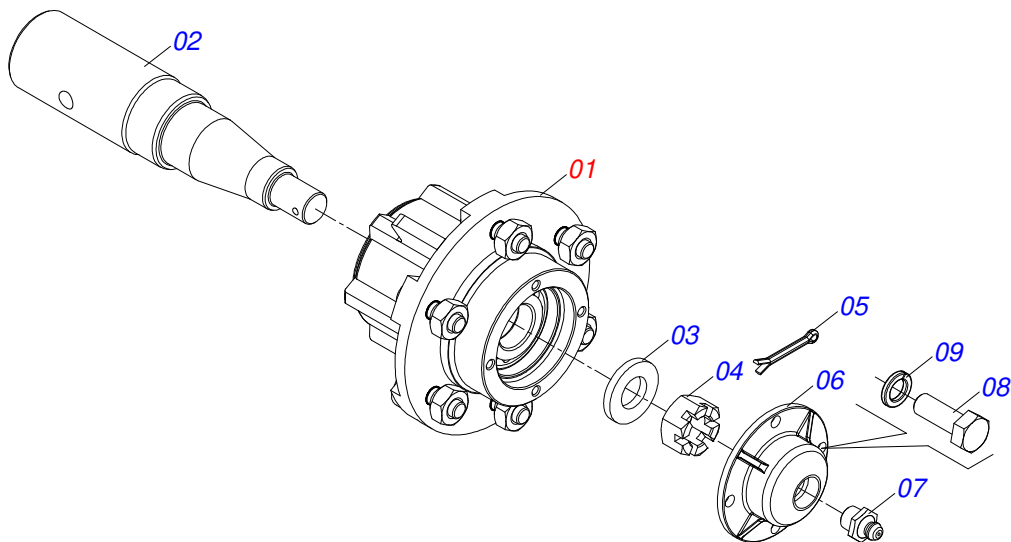

Item	Código	Descrição	Ver Pág.	QT
01	0501051142	CAIXA RODADO COM ROLAMENTO	5	01
02	0541010739	EIXO 63,40 X 285 GAICRL 16A24		01
03	0501016545	ARRUELA LISA 26 X 50 X 6,30		01
04	0503030009	PORCA CASTELO 1 UNS 14 FPP X 22		01
05	0503010018	CONTRAPINO 5/32 X 1.1/2		01
06	0502020591	TAMPA PROTETORA		01
07	0503010002	GRAXEIRA 1800		01
08	0503010358	PARAFUSO 5/16 UNC X 7/8 C S G.5		04
09	0503011444	ARRUELA PRESSAO 5/16		04