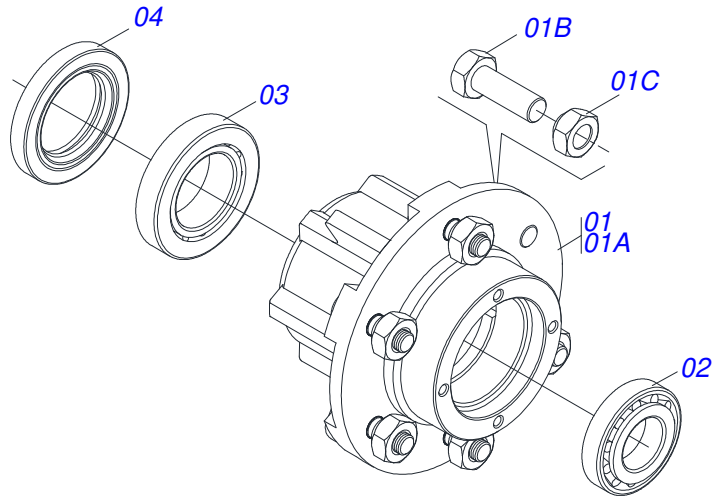

Item	Código	Descrição	Ver Pág.	QT
01	0501110728	CAIXA RODADO COM PARAFUSO		01
01A	0502011121	CAIXA RODADO		01
01B	0501010127	PARAFUSO RODEIRO 9/16UNFX1.7/8CR G.5 REC ZN		06
01C	0503010035	PORCA CONICA 9/16 UNF		06
02	0503010037	ROLAMENTO 30207		01
03	0503010006	ROLAMENTO 32210 IMPORTADO		01
04	0503012928	RETENTOR 5985-GB		01