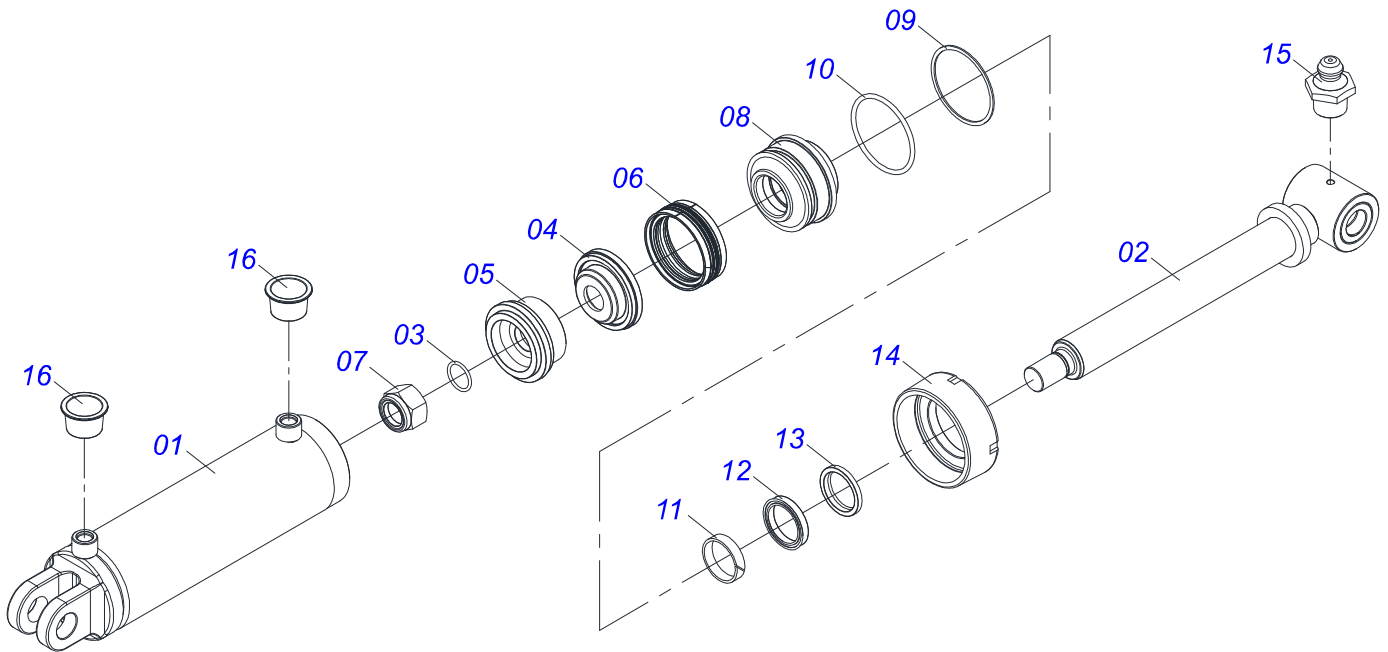

Item	Código	Descrição	Ver Pág.	QT
01	0511069098	RODEIRO GAICR-EHD 6010		01
02	0501110566	MANCAL ARTIC C/LUVA GCRO 2240		02
03	0503011432	PARAFUSO 1 UNC X 4 CS G.5 ZN		04
04	0531018050	ARRUELA LISA 26 X 55 X 8,00 ZN		04
05	0503011438	ARRUELA PRESSAO 1		04
06	0501810059	PORCA 1 NC SEXTAVADA 1.5/8 SA		04
07	0503010002	GRAXEIRA 1800		02
08	0501054931	RODADO SEM PNEU	4	04
09	0503810706	PARAFUSO 1/2 UNC X 4.1/2 C S G.5 SA		04
10	0503011440	ARRUELA PRESSAO 1/2 SA		04
11	0503810060	PORCA 1/2 NC S SA		04
12	0503060181	RODA COM PNEU 11L-15 10L 6F COMPLETO	6	04

Item	Código	Descrição	Ver Pág.	QT
01	0503010858	PNEU 11L-15 10L		01
02	0503011468	RODA 10LB X 15 X 6F X 152,4		01
03	0503010860	CAMARA AR 11L 15		01

Item	Código	Descrição	Ver Pág.	QT
01	0511066220	CAMISA 101,60 X 369		01
02	0511067445	EXTENSOR 50,8 X 452,5 GCRO		01
03	0503010345	ANEL O RING 2-218 N 3006-9B 1G04609		01
04	0561016389	CORPO EMBOLO 50,80 X 101,60 HASTE		01
05	0561016387	CORPO EMBOLO 50,80 X 101,60 PORCA		01
06	0503015633	VEDACAO SELEMASTER DSM PCB0NB102-NCRO		01
07	0503010817	PORCA SEXTAVADA AUTOTRAVANTE COM NYLON 1.1/4 UNF ALTA G.5 ZN		01
08	0502012642	SUPORTE ANEIS 50,80 X 101		01
09	0503011061	ANEL BACK-UP 8-342		01
10	0503010338	ANEL O RING 2-342 N 3006-9B		01
11	0503015634	ANEL SLYDRING GR2C02000-HM061		01
12	0503015635	VEDACAO U-CUP RUUB000020		01
13	0503015636	VEDACAO SCRAPER WAE302000-Z04		01
14	0502010017	TAMPA MOVEL 101,6		01
15	0503010002	GRAXEIRA 1800		01
16	0503030384	PLUG CON N-001		02
17	0501039361R	JOGO REPARO COMPLETO CILINDRO 50,8 X 101,6		01