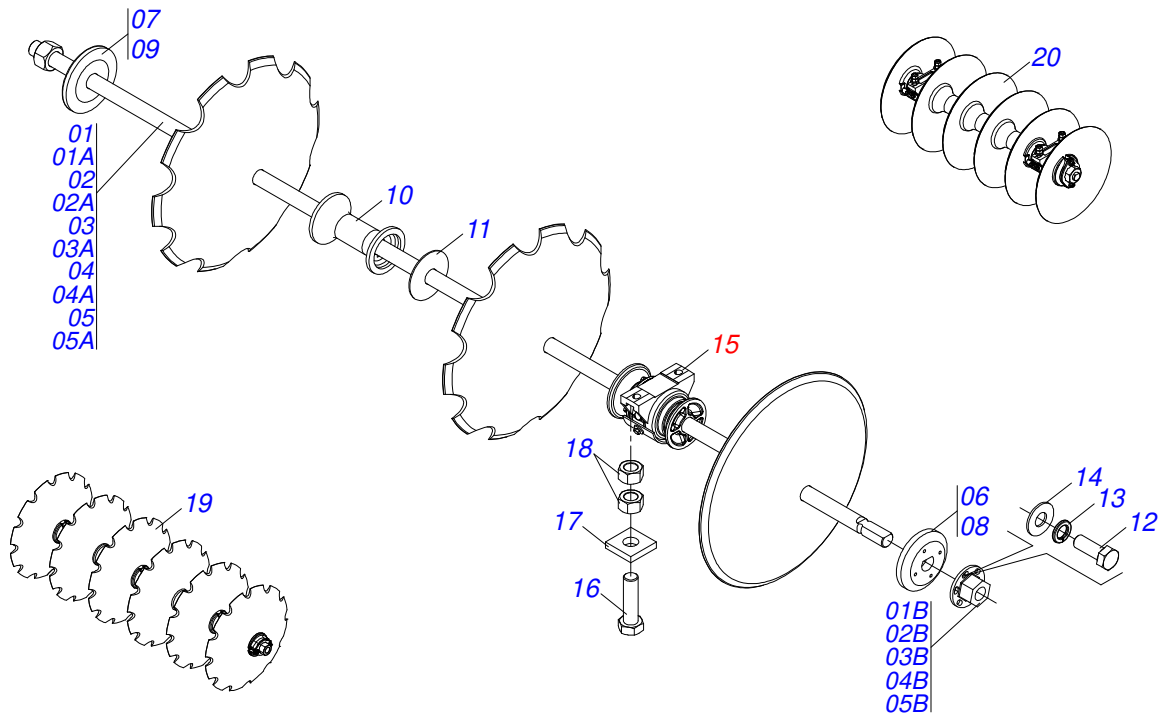

Item	Código	Descrição	Ver Pág.	060	064	072	084
01	0511050562	EIXO DISCO 1.1/2UNC X 1565 C/ PORCA		004	008	000	000
01A	0511060787	EIXO DISCOS SNC 30503B 1.1/2 X 1565 3677263		004	008	000	000
01B	0502011593	PORCA EIXO SGLC 40600 3292117		004	008	000	000
02	0511050751	EIXO DISCO 1.1/2UNC X 1365 C/PORCA		004	000	000	000
02A	0511060808	EIXO DISCOS SNC 30502B 1.1/2 X 1365 3677309		004	000	000	000
02B	0502011593	PORCA EIXO SGLC 40600 3292117		004	000	000	000
03	0511051175	EIXO DISCO 1.1/2 UNC X 1765 COM PORCA		000	000	008	000
03A	0511060780	EIXO DISCOS GNC 50503NB 1.1/2 X 1765 3325887		000	000	008	000
03B	0502011593	PORCA EIXO SGLC 40600 3292117		000	000	008	000
04	0511050184	EIXO DISCO 1.1/2UNC X 2165 COM PORCA		000	000	000	004
04A	0511060806	EIXO DISCO GNC 1.1/2 X 2165 3325969		000	000	000	004
04B	0502011593	PORCA EIXO SGLC 40600 3292117		000	000	000	004
05	0511050313	EIXO DISCO 1.1/2UNC X 1965 COM PORCA		000	000	000	004
05A	0511060781	EIXO DISCOS GNC 60503NB 1.1/2 X 1965 3325923		000	000	000	004
05B	0502011593	PORCA EIXO SGLC 40600 3292117		000	000	000	004
06	0502011609	ENCOSTO EXTERNO GL 40700 3281052		004	004	004	004
07	0502011608	ENCOSTO INTERNO GL 40600 3281043		004	004	004	004
08	0502011607	ENCOSTO EXTERNO SNC 20504 3672029		004	004	004	004
09	0502011606	ENCOSTO INTERNO SNC 20505 3672039		004	004	004	004
10	0502011594	SEPARADOR GNC 50502A 3322917		036	040	040	052
11	0521013879	CALCO GNC 57900 3323137		016	016	024	016
12	0503010237	PARAFUSO 3/8 UNC X 1 C S G.5 ZN		016	016	016	000
12.	0503011087	PARAFUSO 3/8 UNC X 1 C S G.2 ZN		000	000	000	016
13	0503010025	ARRUELA PRESSAO 3/8 ZN 1K01527		016	016	016	016
14	0501013518	ARRUELA LISA 10,50 X 24 X 1,50 ZN		016	016	016	016
15	0511040472	MANCAL AGR DM OL 196X1.1/2 1G78613	7	016	016	024	024
16	0503012246	PARAFUSO 5/8 UNF X 2.3/4 C S G.7 ZN		032	032	048	048
17	0521013775	ARRUELA GL 42300 QUADRA 3281539		032	032	048	048
18	0503010129	PORCA 5/8 NF ZN		064	064	096	096
19	0602029409	DR22X4,5 C74AF02FR1.9/16 10R TATU		030	032	072	084
20	0601029406	DL22X4,5 C74AF02FR1.9/16 TATU		030	032	072	084