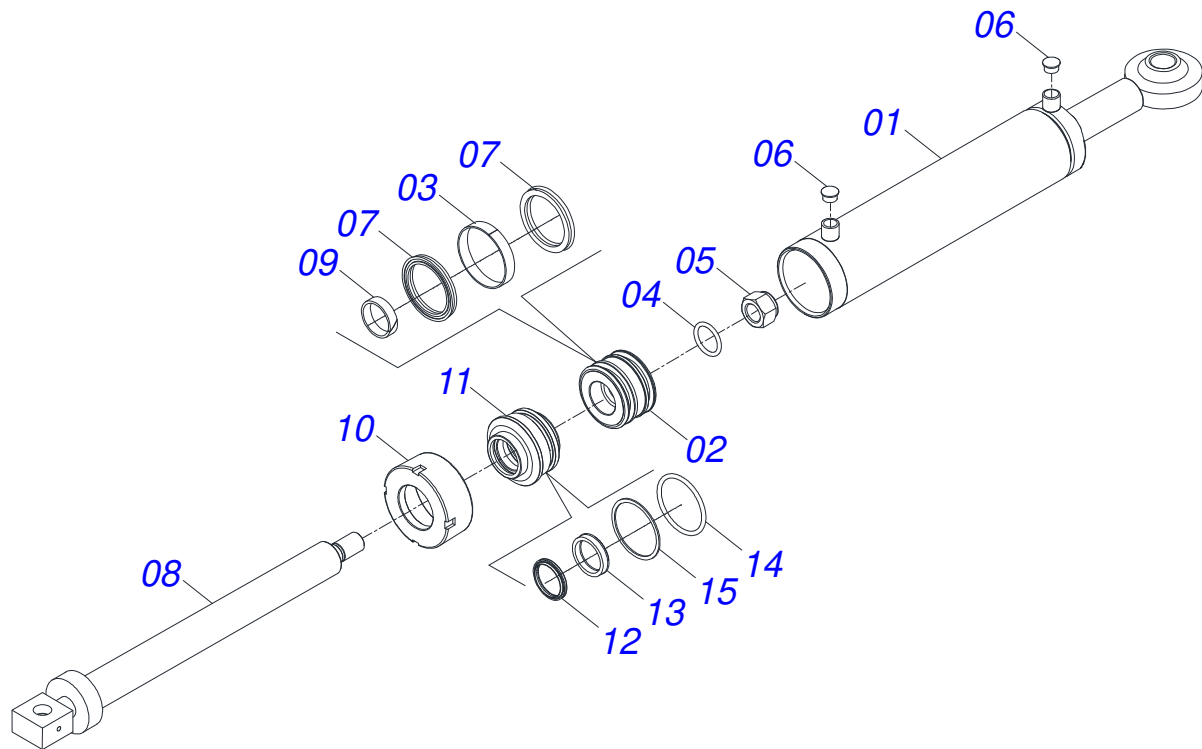

Item	Código	Descrição	Ver Pág.	QT
01	0511069435	CAMISA CH 44050/1M 4105170		01
02	0502010992	EMBOLO 50,8 X 101,6		01
03	0503010994	ANEL G.E.4 X 3 X 1/2 W2-4000-500 PK		01
04	0503010345	ANEL O RING 2-218 N 3006-9B 1G04609		01
05	0503010817	PORCA SEXTAVADA AUTOTRAVANTE COM NYLON 1.1/4 UNF ALTA G.5 ZN		01
06	0503030384	PLUG CON N-001		02
07	0503010043	GAXETA 3750-3250 B		02
08	0511069434	CONJUNTO HASTE CH 44050/2M 4105217		01
09	0503010952	ANEL G.I.2 X3X1/2 W2-2250-500 PK		01
10	0502010017	TAMPA MOVEL 101,6		01
11	0502010778	SUPORTE ANEIS 50,8 X 101,6		01
12	0503010039	ANEL RASPADOR D-2000 1G24231		01
13	0503010991	GAXETA 1870-2000-375-B 1G17225		01
14	0503010338	ANEL O RING 2-342 N 3006-9B		01
15	0503011061	ANEL BACK-UP 8-342		01