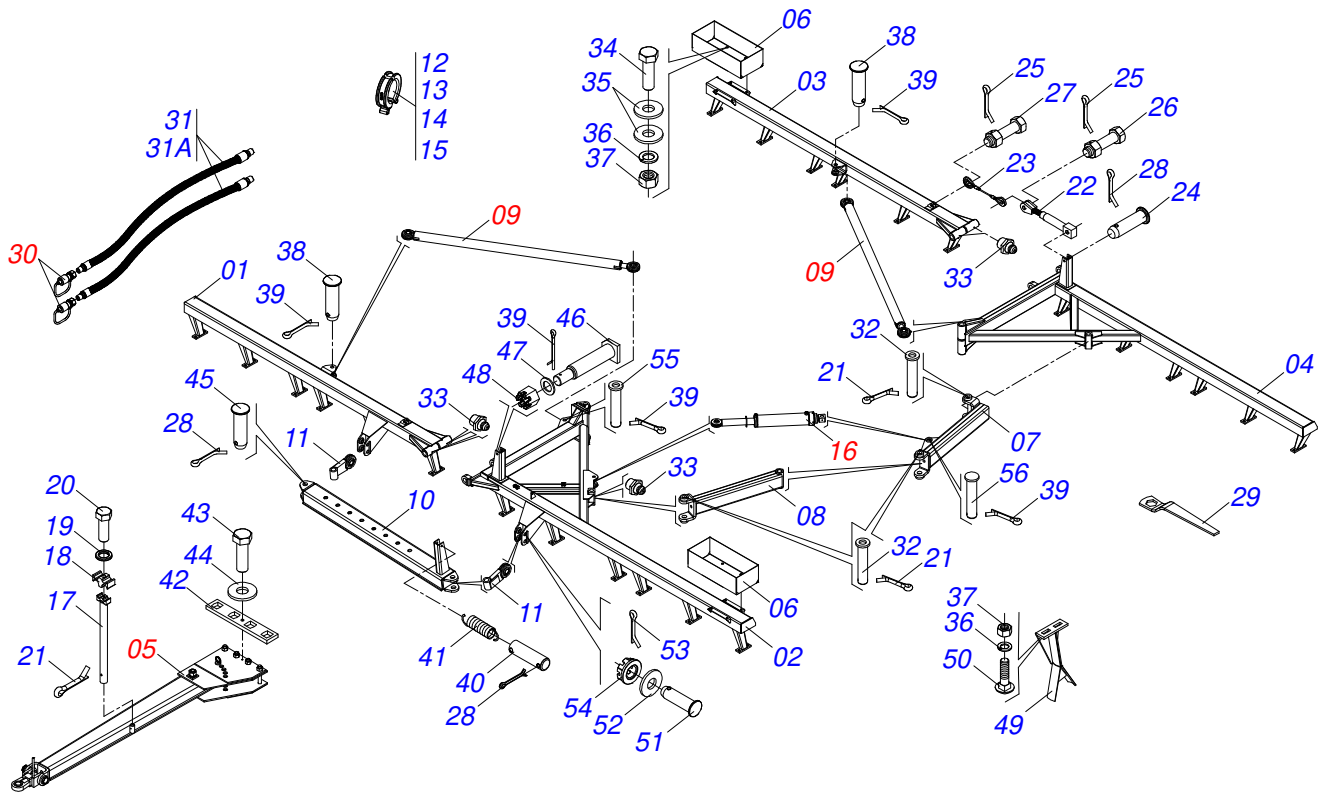

# PRODUTOS

<b>Código</b>	<b>Descrição</b>
0120100017	GNC 40 HID 22X4,5 DR 6320480 S-1297
0120100084	GNC 60 HID 22X4,50 DR S-1297
0120100083	GNC 60 HID 22X4,50 L/R S-1297
0120100080	GNC 64 HID 22X4,50 DR S-1297
0120100079	GNC 64 HID 22X4,50 L/R S-1297
0120100085	GNC 72 HID 22X4,50 DR S-1297
0120100086	GNC 84 HID 22X4,50 DR S-1297
0120100025	GNC 84HIDX22X4,5 L/R 6321030 S-1297

# INDICE

0909092135	CHASSI COMPLETO 60/64/72/84D	.....	1
0511050314	TIRANTE COMPLETO	.....	2
0521044085	EXTENSOR COMPLETO	.....	3
0511046412	CILINDRO HIDRAULICO	.....	4
0501053834	MACHO ENGATE RAPIDO AGRICOLA 1/2 NPT COM TAMPA	.....	5
0909094297	SEÇÃO DE DISCOS - 60/64/72/84D	.....	6
0511040472	MANCAL AGR DM OL 196X1.1/2 1G78613	.....	7