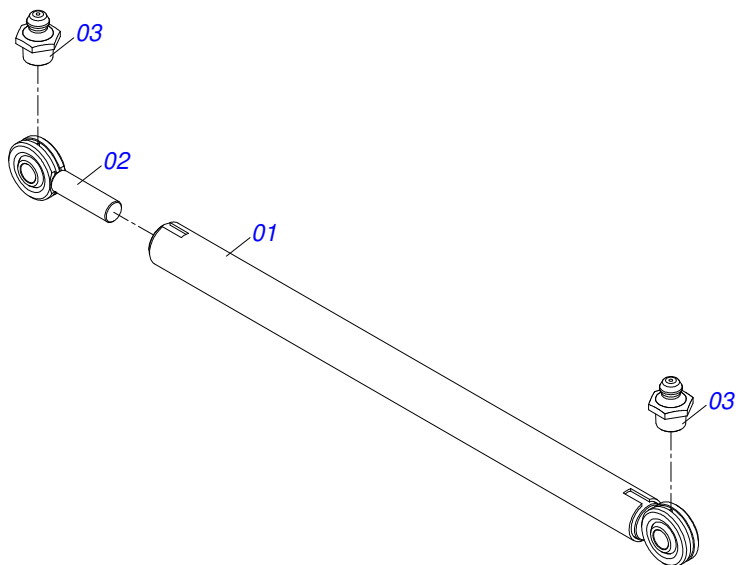

Item	Código	Descrição	Ver Pág.	QT
01	0521064779	CONJUNTO CORPO EXTENSOR GNC 60 A 84		01
02	0501074699	CONJUNTO FUSO GAA 541303 3201037		01
03	0503010002	GRAXEIRA 1800		02
04	1882970002	GRAXA SABAO LITIO NLGI2-EP 1J27010		00