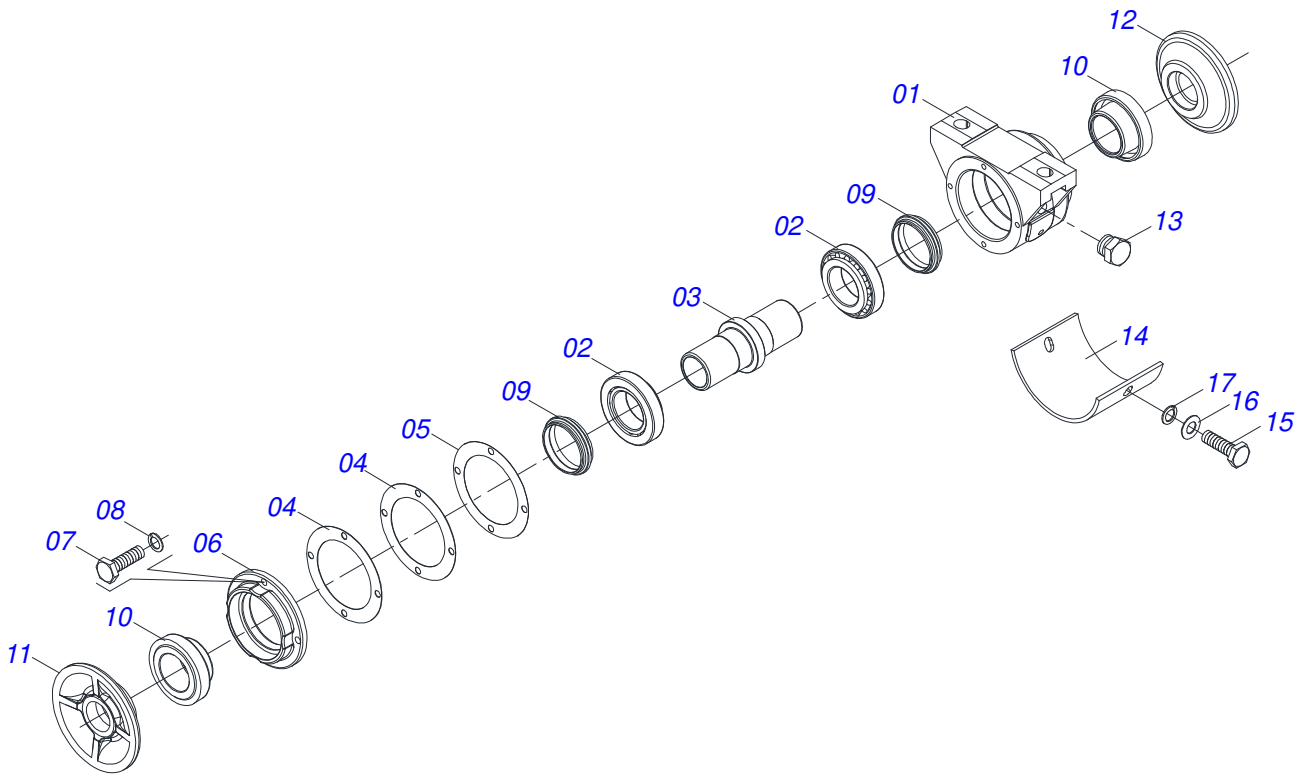

Item	Código	Descrição	Ver Pág.	QT
01	0502012014	CORPO MANCAL 196X1.1/2 CIV 1G78594		01
02	0503010006	ROLAMENTO 32210 IMP		02
03	0502040514	EIXO CM/DM 157,50/157,35		01
04	0503031730	JUNTA VEDACAO 126 X 90,50 X 0,30		02
05	0503031729	JUNTA VEDACAO 126 X 90,50 X 0,10		01
06	0502012015	TAMPA MANCAL CIV 196 1G78604		01
07	0503010371	PARAFUSO 5/16 UNC X 1 C S G.5 ZN		04
08	0503011444	ARRUELA PRESSAO 5/16 SA		04
09	0503030026	RETENTOR LP JB-253		02
10	0502010541	PORTA RETENTOR COM BUCHA MRO-182(30210)		02
11	0502010604	ENCOSTO EXTERNO DISCO		01
12	0502010605	ENCOSTO INTERNO DISCO		01
13	0503010856	BUJAO R3/8" BSPT		01
14	0521013857	CHAPA PROTECAO MR-1B/10 3500264		01
15	0503011334	PARAFUSO 3/8 UNC X 3/4 CS G.5 ZN		02
16	0501010984	ARRUELA LISA 10,50 X 27 X 3,00 ZN		02
17	0503010025	ARRUELA PRESSAO 3/8 ZN 1K01527		02